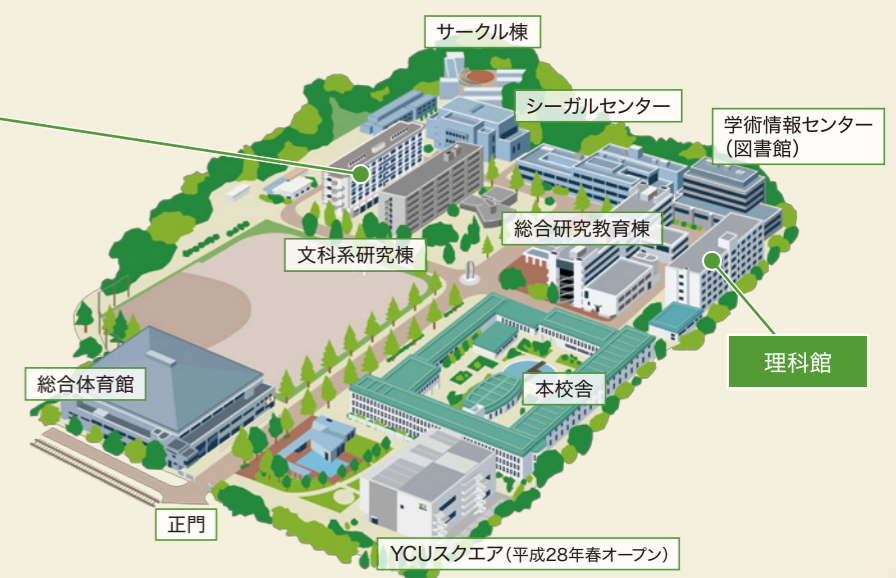

|特|集| さようなら理科館!

金沢八景キャンパス再整備計画により平成29年度に理科館が取り壊されることになりました。
そこで解体される前に、長きにわたり教育と研究に取り組んだ思い出深い理科館に感謝の意を込めて「さようなら理科館!お別れ会」を開催します。

告知

さようなら理科館!お別れ会

日時 平成29年4月22日(土) 13:00~16:30

場所 金沢八景キャンパス 理科館

● 新旧理科館見学会、キャンパスツアー、懇親会(会費1,000円)を予定。

〈参加申込・問合せ先〉 広報室 卒業生担当 MAIL.obog@yokohama-cu.ac.jp TEL.045-787-2447

当日は理科館での
日々を思い出しながら、
壁に自由に
メッセージを書こう!

詳細はこちら▶
● 大学webサイト
● facebook
● イベントページ

あ の 頃

- 1 昭和45(1970)年頃。工事中の理科館。
- 2 昭和45(1970)年頃。竣工直後の理科館。
- 3 ~ 6 昭和58(1982)年 卒業アルバムより。

横浜市立大学 校舎配置図

い ま