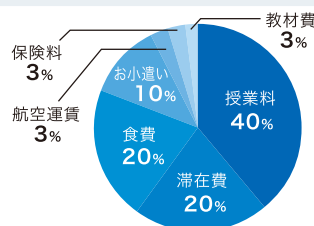

海外で頑張る学生をサポートしませんか？

平成28年4月から「YCU 留学サポート奨学金」へのご支援の募集を開始しました。海外留学を希望する学生を経済的に支援するための奨学金です。

北米に1学年留学する場合
約300万円～500万円
かかります。