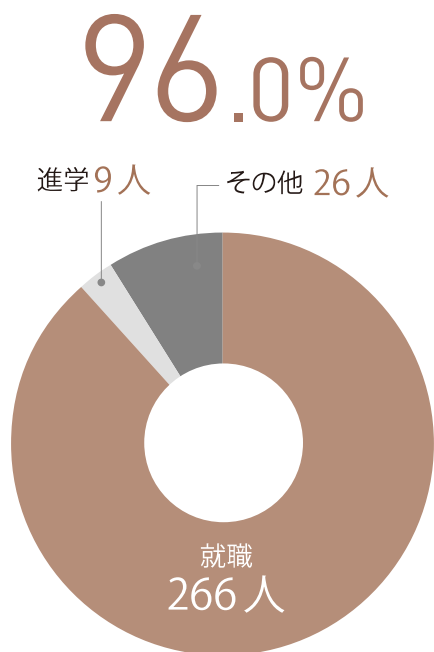

卒業後の主な進路

就職率 (国際教養学系・国際都市学系) **進路先**

※就職率: 就職者 ÷ 就職希望者数
 ※その他: 留学、資格取得等

■製造業

森永乳業株式会社
 トヨタ自動車株式会社
 株式会社キーエンス
 カルビー株式会社
 日本電気株式会社 (NEC)
 いすゞ自動車株式会社

スズキ株式会社
 横浜ゴム株式会社
 富士通株式会社
 株式会社ブルボン
 株式会社ポーラ
 三井化学株式会社
 株式会社ファンケル
 レナード株式会社
 株式会社資生堂