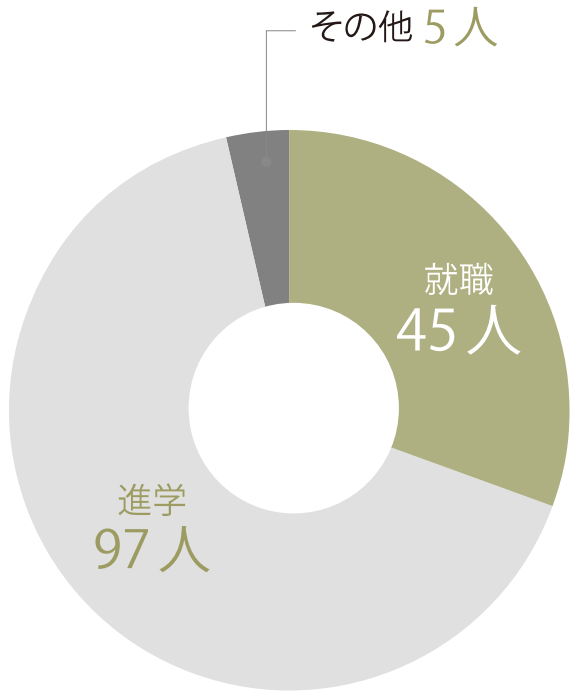

他

卒業後の主な進路

就職率（理学系）

95.7%

進路先

■製造業

- 株式会社ACSL
- 株式会社伊藤園
- クラシエフーズ株式会社
- 株式会社クボタ
- 大日精化工業株式会社
- 丸大食品株式会社
- 山崎製パン株式会社
- 株式会社日立製作所
- 武田薬品工業株式会社
- ティ・エス テック株式会社

■建設・不動産業