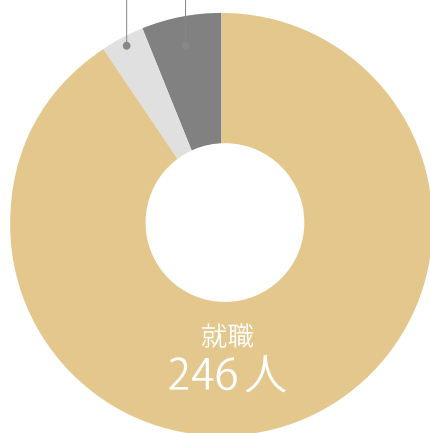

■主な進学先 (大学院)

横浜市立大学大学院
 東京大学大学院
 東京学芸大学大学院

他

卒業後の主な進路

就職率（経営科学系）

97.6%

進学 9人 その他 16人

※就職率：就職者÷就職希望者数