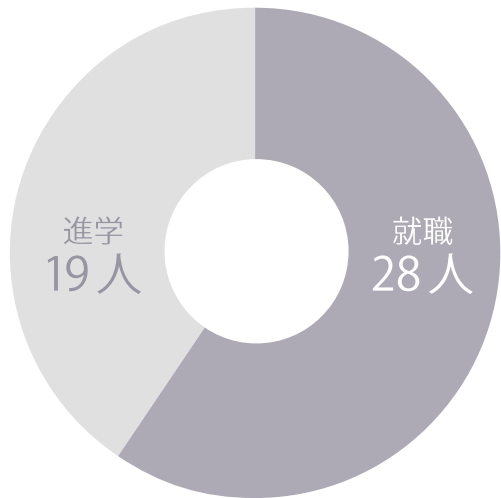

- 横浜市立大学大学院
- 順天堂大学大学院
- 東京医科歯科大学大学院
- 東京大学大学院
- 京都大学大学院
- 東京工業大学大学院
- 総合研究大学院大学
- 岡山大学大学院
- 慶應義塾大学大学院

※就職率：就職者÷就職希望者数

※その他：留学、資格取得等

卒業後の主な進路

就職率 (データサイエンス学部)

96.6%

※就職率: 就職者 ÷ 就職希望者数
※その他: 留学、資格取得等

進路先