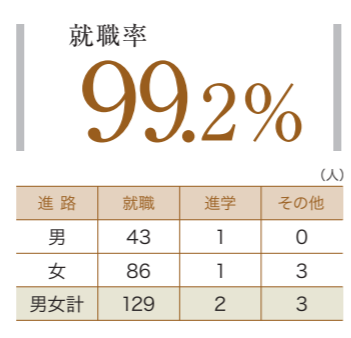

国際総合科学部 就職実績

2019年度 卒業生進路状況（2020年5月1日現在）

国際教養学系

国際都市学系

経営科学系

理学系

※就職率：就職者÷就職希望者数
※その他：留学、資格取得等

学生支援 進路状況（医学部）

■ 国家試験対策 | きめ細かい指導で高い合格率を達成

医学部 国家試験対策（2019年度実績）

- 5年次2月、6年次5月、9月、1月に実力試験を実施。
- 年に2回（7月、11月）の民間模試を全員受験。
さらに2回（12月、1月）民間模試受験を奨励。
→受験結果のフィードバック（模試結果を踏まえて面談と個別指導を実施）。
- 各分野の教員が協力して国家試験対策授業を実施。

看護学部 国家試験対策（2019年度実績）