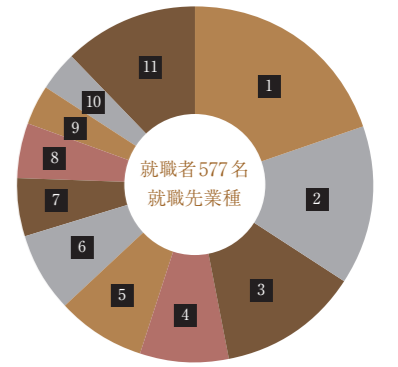

学生支援 進路状況（国際総合科学部）

国際総合科学部

就職率
99.0%
2020年3月卒業生

※国際総合科学部は、2019年に国際教養学部、国際商学部、理学部に再編。

卒業後の主な進路

就職先業種ランキング

国際教養学系

- 製造業
株式会社ANAケータリングサービス
キヤノン株式会社
キヤノン電子株式会社
株式会社クラレ
大王製紙株式会社
富士電機株式会社
本田技研工業株式会社
ヤンマー株式会社
- 金融・保険業
全国共済農業協同組合連合会
野村證券株式会社
明治安田生命保険相互会社
株式会社横浜銀行
株式会社りそなホールディングス
- 建設・不動産
旭化成ホームズ株式会社
- 株式会社エイブル
■広告・コンサルティング・専門サービス
株式会社東洋食品
株式会社野村総合研究所
- 公務員・教員
会計検査院
神奈川県庁
東京都庁
農林水産省
横須賀市役所
横浜市教育委員会
横浜市役所
横浜税関
- 商社・卸売・小売
伊藤忠ケミカルフロンティア株式会社
エプソン販売株式会社
キヤノンマーケティングジャパン株式会社
- 株式会社JTB商事
株式会社成城石井
株式会社高島屋
フコク物産株式会社
株式会社三越伊勢丹
- 情報通信・マスコミ
株式会社ベネッセコーポレーション
楽天株式会社
- その他
株式会社イオン
株式会社エイチ・アイ・エス
国立大学法人お茶の水女子大学
株式会社近畿日本ツーリスト首都圏
クラブツーリズム株式会社
株式会社JALスカイ
株式会社スターフライヤー
住商グローバル・ロジスティクス株式会社
- 全日本空輸株式会社
東海旅客鉄道株式会社
東京ガス横浜中央エネルギー株式会社
公益財団法人 日本語能力検定協会
日本年金機構
日本郵便株式会社
羽田空港サービス株式会社
ヒルトン・ホテルズ・コーポレーション
株式会社星野リゾート
丸全昭和運輸株式会社
RIZAPグループ株式会社
■主な進学先（大学院）
神奈川大学大学院
神戸大学大学院
早稲田大学大学院