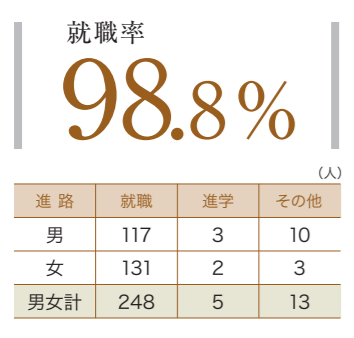

国際総合科学部 就職実績

2019年度 卒業生進路状況（2020年5月1日現在）

国際教養学系

国際都市学系

経営科学系

理学系

※就職率：就職者÷就職希望者数
※その他：留学、資格取得等

学生支援 進路状況（医学部）

■ 国家試験対策 | きめ細かい指導で高い合格率を達成

医学部 国家試験対策（2019年度実績）

- 5年次2月、6年次5月、9月、1月に実力試験を実施。
- 年に2回（7月、11月）の民間模試を全員受験。
さらに2回（12月、1月）民間模試受験を奨励。
→受験結果のフィードバック（模試結果を踏まえて面談と個別指導を実施）。
- 各分野の教員が協力して国家試験対策授業を実施。

看護学部 国家試験対策（2019年度実績）