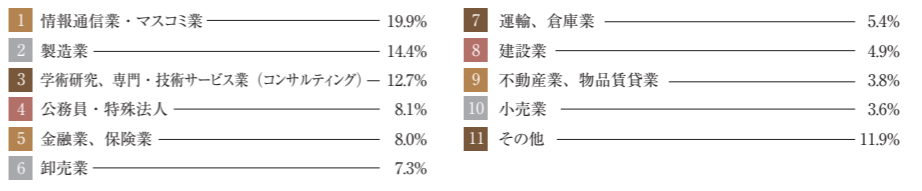

学生支援 進路状況（国際総合科学部）

国際総合科学部

就職率
99.0%
2020年3月卒業生

※国際総合科学部は、2019年に国際教養学部、国際商学部、理学部に再編。

卒業後の主な進路

就職先業種ランキング

国際教養学系

- 製造業
株式会社ANAケータリングサービス
キヤノン株式会社
キヤノン電子株式会社
株式会社クラレ
大王製紙株式会社
富士電機株式会社
本田技研工業株式会社
ヤンマー株式会社
- 金融・保険業
全国共済農業協同組合連合会
野村證券株式会社
明治安田生命保険相互会社
株式会社横浜銀行
株式会社りそなホールディングス
- 建設・不動産
旭化成ホームズ株式会社
- 株式会社エイブル
■広告・コンサルティング・専門サービス
株式会社東洋食品
株式会社野村総合研究所
- 公務員・教員
会計検査院
神奈川県庁
東京都庁
農林水産省
横須賀市役所
横浜市教育委員会
横浜市役所
横浜税関
- 商社・卸売・小売
伊藤忠ケミカルフロンティア株式会社
エプソン販売株式会社
キヤノンマーケティングジャパン株式会社
- 株式会社JTB商事
株式会社成城石井
株式会社高島屋
フコク物産株式会社
株式会社三越伊勢丹
- 情報通信・マスコミ
株式会社ベネッセコーポレーション
楽天株式会社
- その他
株式会社イオン
株式会社エイチ・アイ・エス
国立大学法人お茶の水女子大学
株式会社近畿日本ツーリスト首都圏
クラブツーリズム株式会社
株式会社JALスカイ
株式会社スターフライヤー
住商グローバル・ロジスティクス株式会社
- 全日本空輸株式会社
東海旅客鉄道株式会社
東京ガス横浜中央エネルギー株式会社
公益財団法人 日本語能力検定協会
日本年金機構
日本郵便株式会社
羽田空港サービス株式会社
ヒルトン・ホテルズ・コーポレーション
株式会社星野リゾート
丸全昭和運輸株式会社
RIZAPグループ株式会社
■主な進学先（大学院）
神奈川大学大学院
神戸大学大学院
早稲田大学大学院