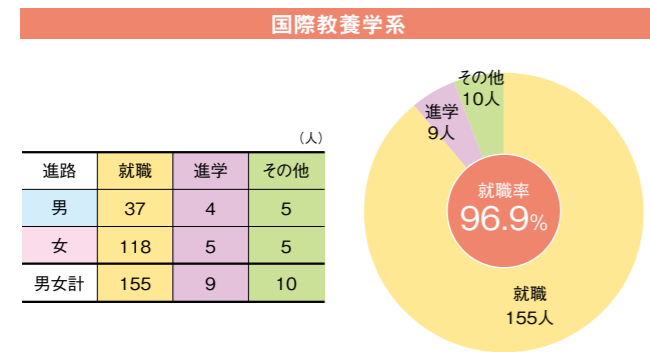

国際総合科学部  
就職率  
平成28年3月卒業生 **98.6%**  
(全国平均 97.3%)

## 国際総合科学部 就職実績

■平成27年度国際総合科学部 卒業生進路状況 (平成28年5月1日現在)

※その他：留学、資格取得など ※就職率：就職者÷就職希望者数