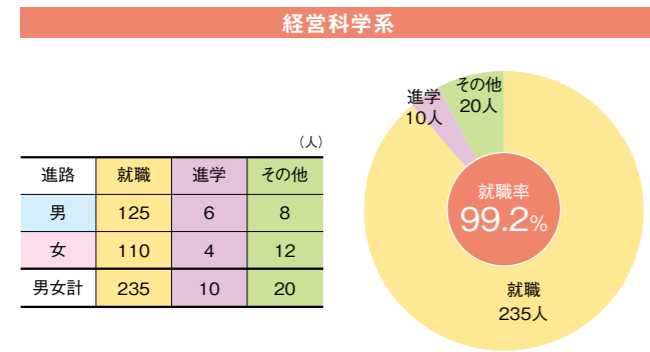

国際総合科学部  
就職率  
平成28年3月卒業生 **98.6%**  
(全国平均 97.3%)

## 国際総合科学部 就職実績

■平成27年度国際総合科学部 卒業生進路状況 (平成28年5月1日現在)

※その他：留学、資格取得など ※就職率：就職者÷就職希望者数