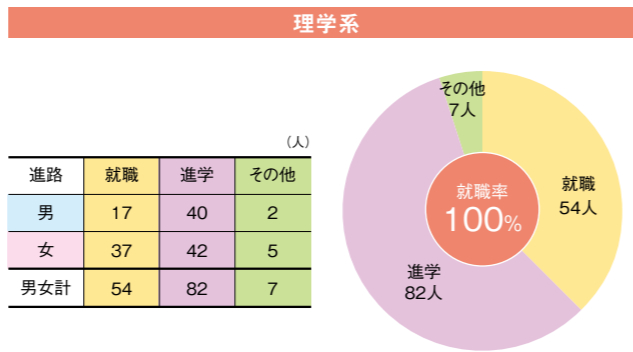

国際総合科学部  
就職率  
平成28年3月卒業生 **98.6%**  
(全国平均 97.3%)

## 国際総合科学部 就職実績

■平成27年度国際総合科学部 卒業生進路状況 (平成28年5月1日現在)

※その他：留学、資格取得など ※就職率：就職者÷就職希望者数