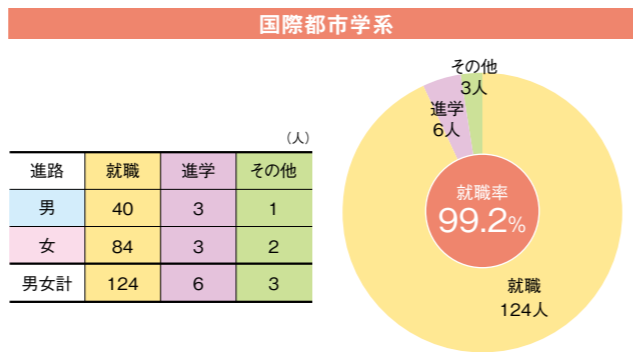

国際総合科学部  
就職率  
平成28年3月卒業生 **98.6%**  
(全国平均 97.3%)

## 国際総合科学部 就職実績

■平成27年度国際総合科学部 卒業生進路状況 (平成28年5月1日現在)

※その他：留学、資格取得など ※就職率：就職者÷就職希望者数