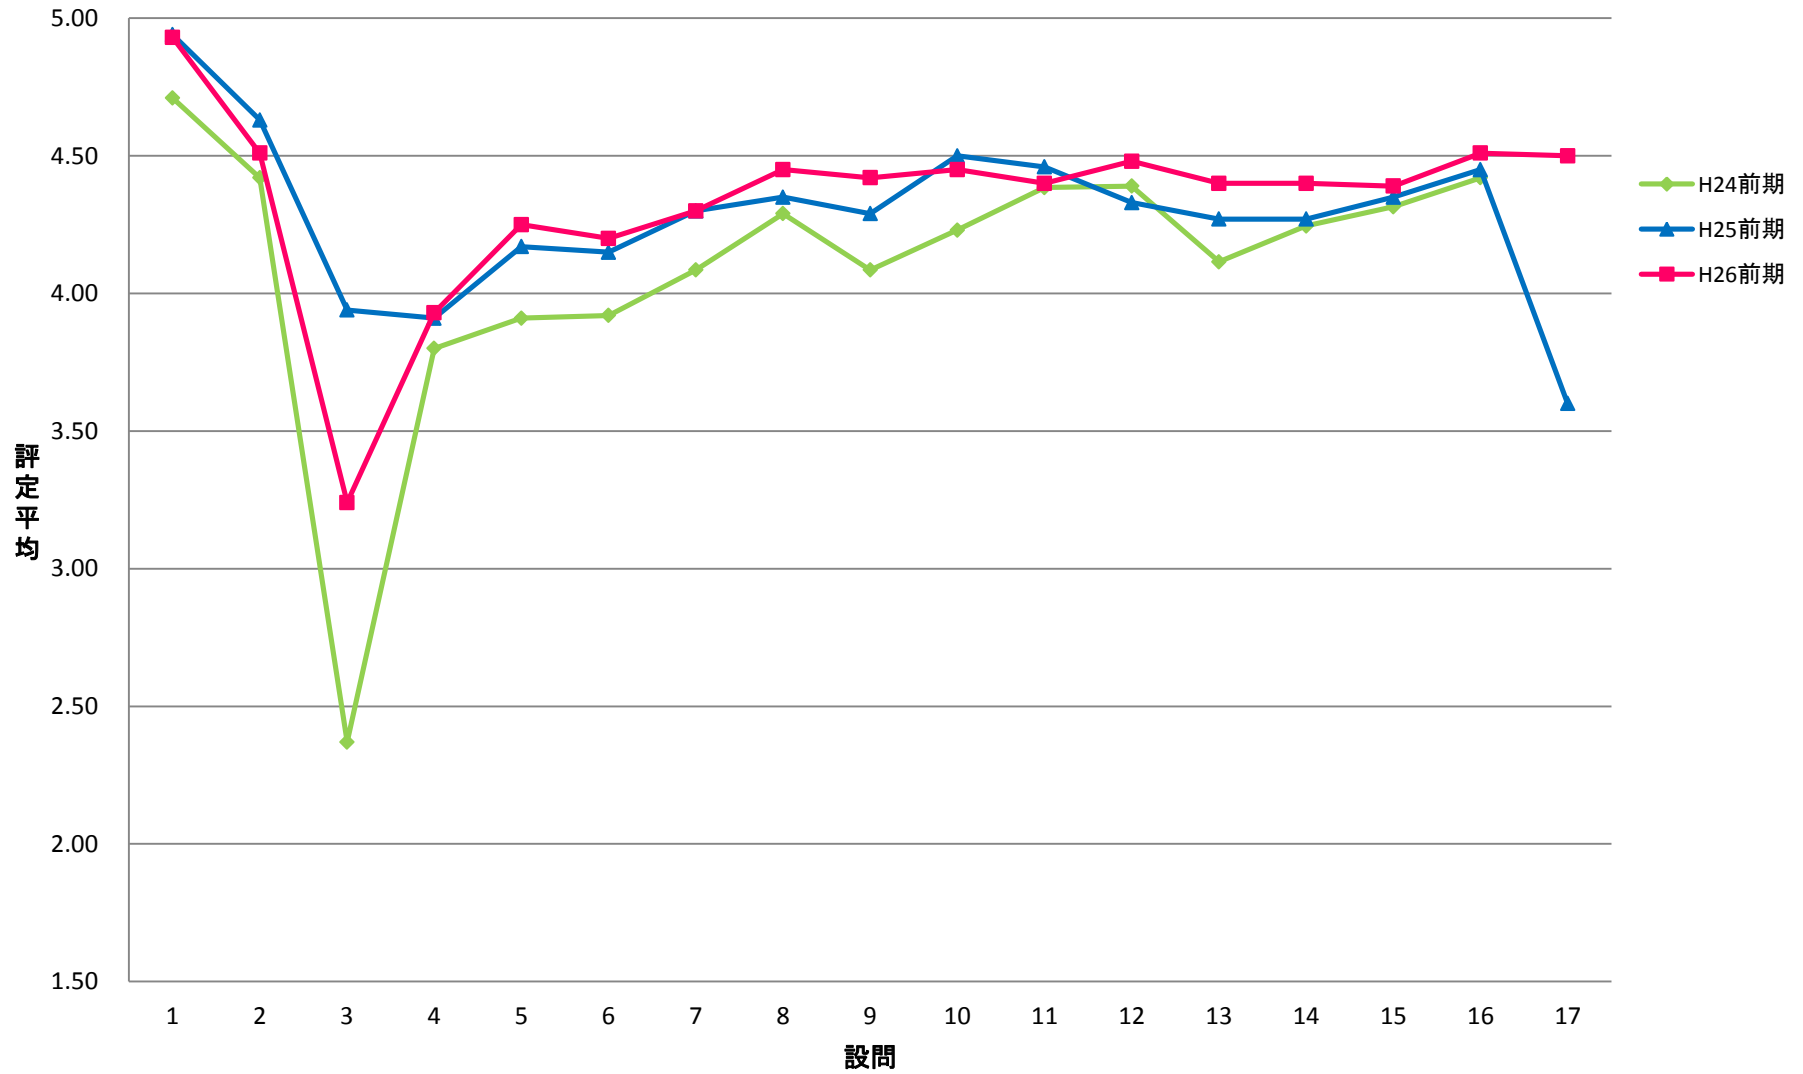

LGI 共一実践科目【演】

LKY 共一教養ゼミ【演】

LPE 共一PE【演】

LGO 共一語学(PE)以外【演】

LJO 共一情報コミュニケーション【演】

LTE 共一専門連携・多文化交流ゼミ【演】

SCE 専一国際教養学系【演】

SRE 専一理学系【演】