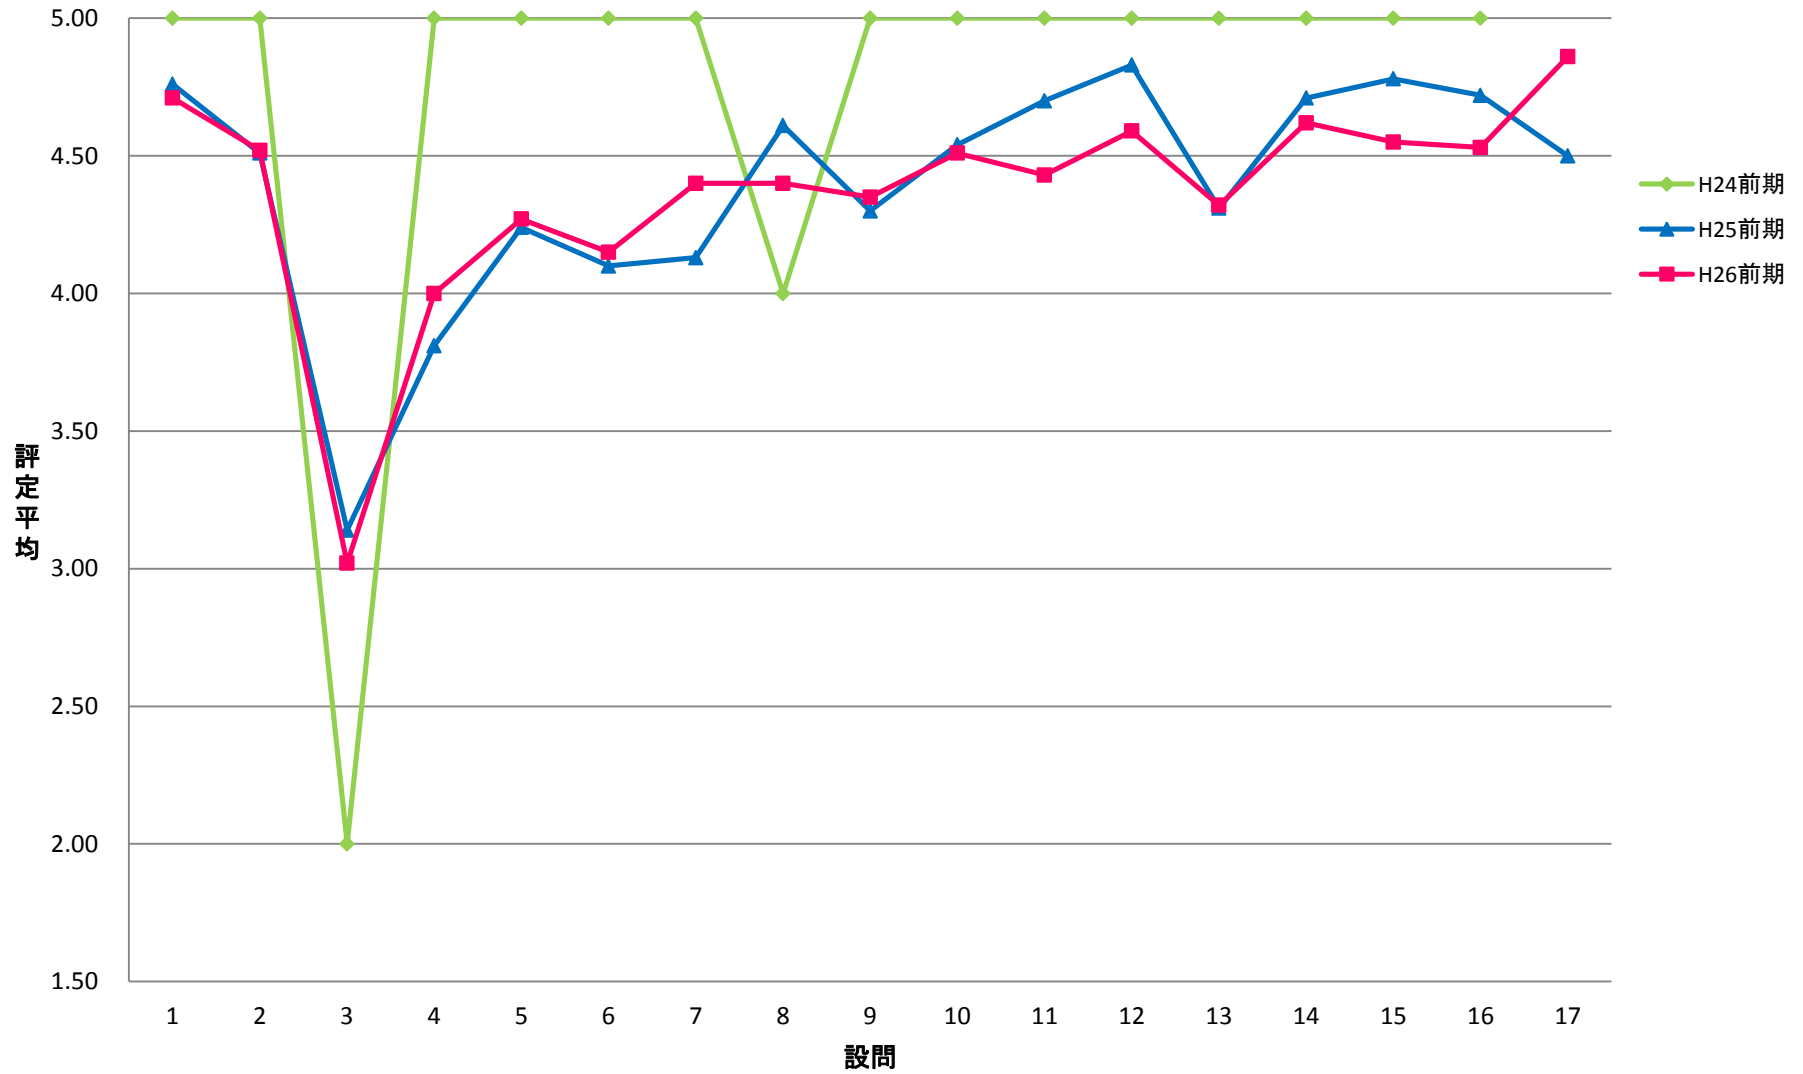

STE 専一国際都市学系【演】