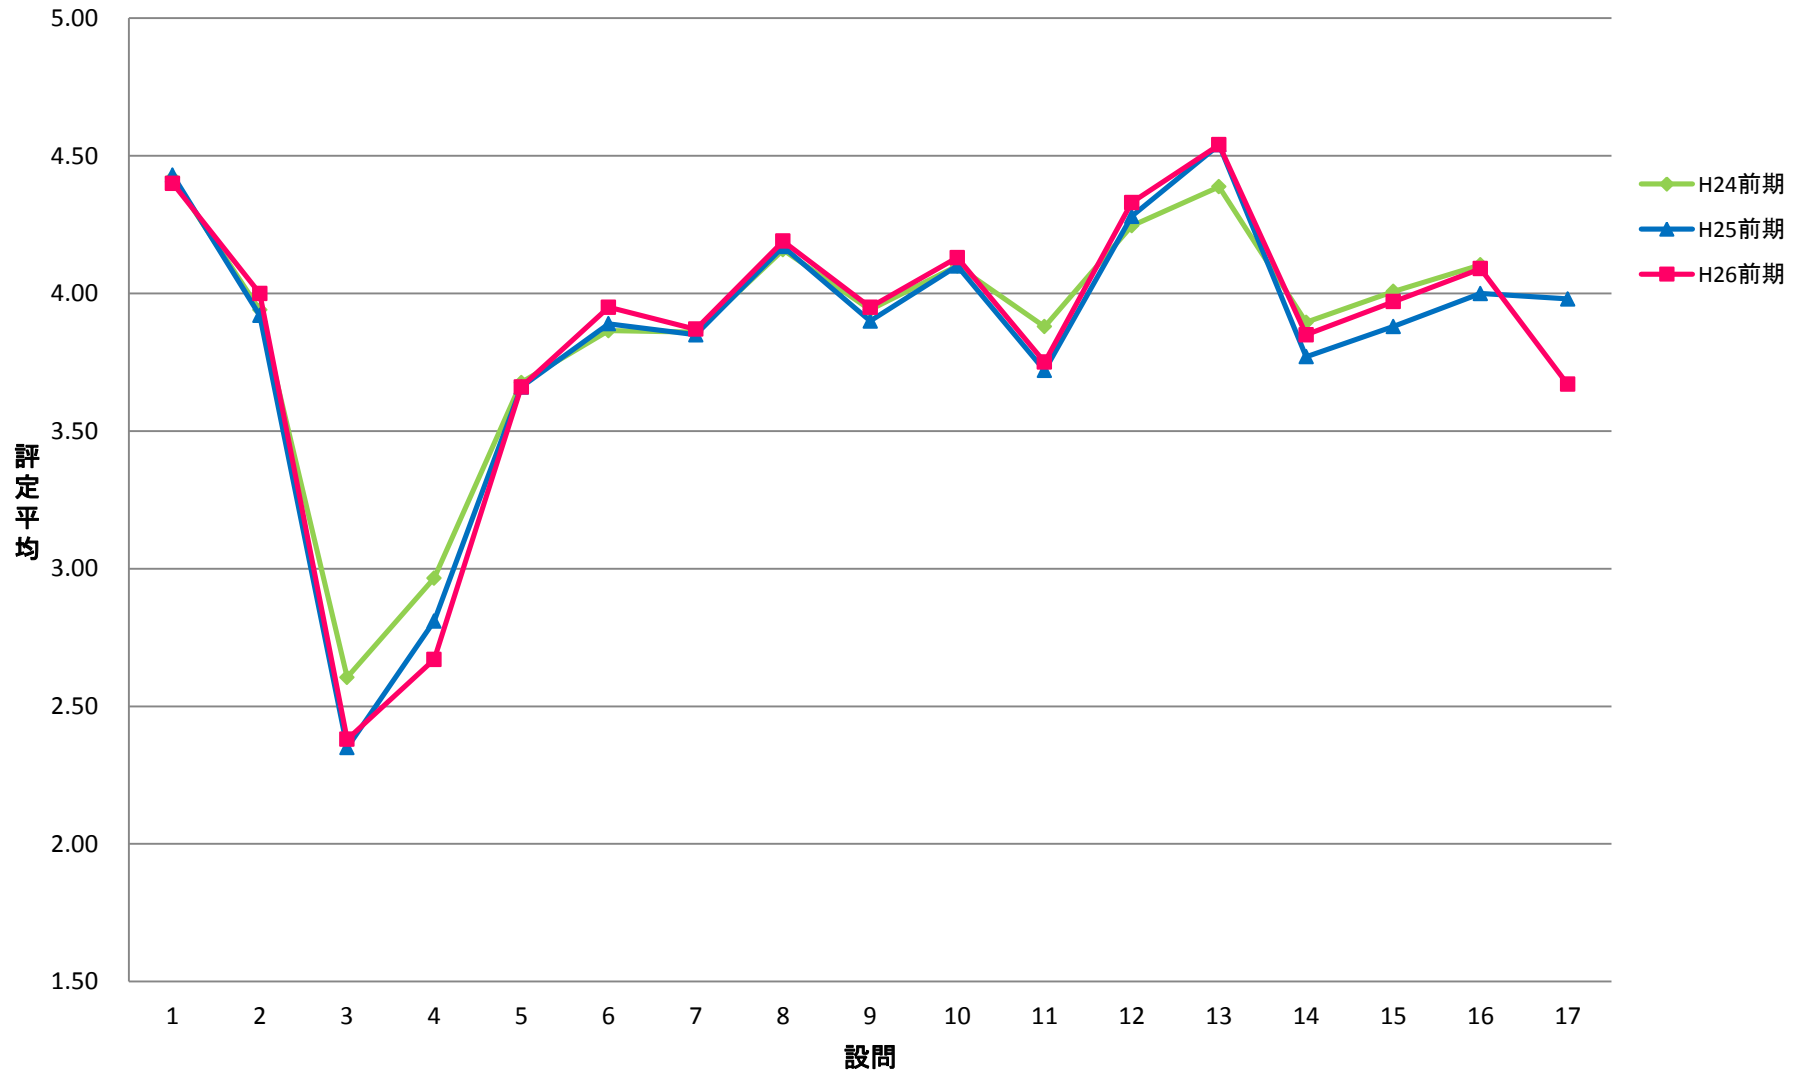

LGI 共一実践科目【演】

LKY 共一教養ゼミ【演】

LPE 共一PE【演】

LGO 共一語学(PE)以外【演】

LJO 共一情報コミュニケーション【演】

LTE 共一専門連携・多文化交流ゼミ【演】

SCE 専一国際教養学系【演】

SRE 専一理学系【演】