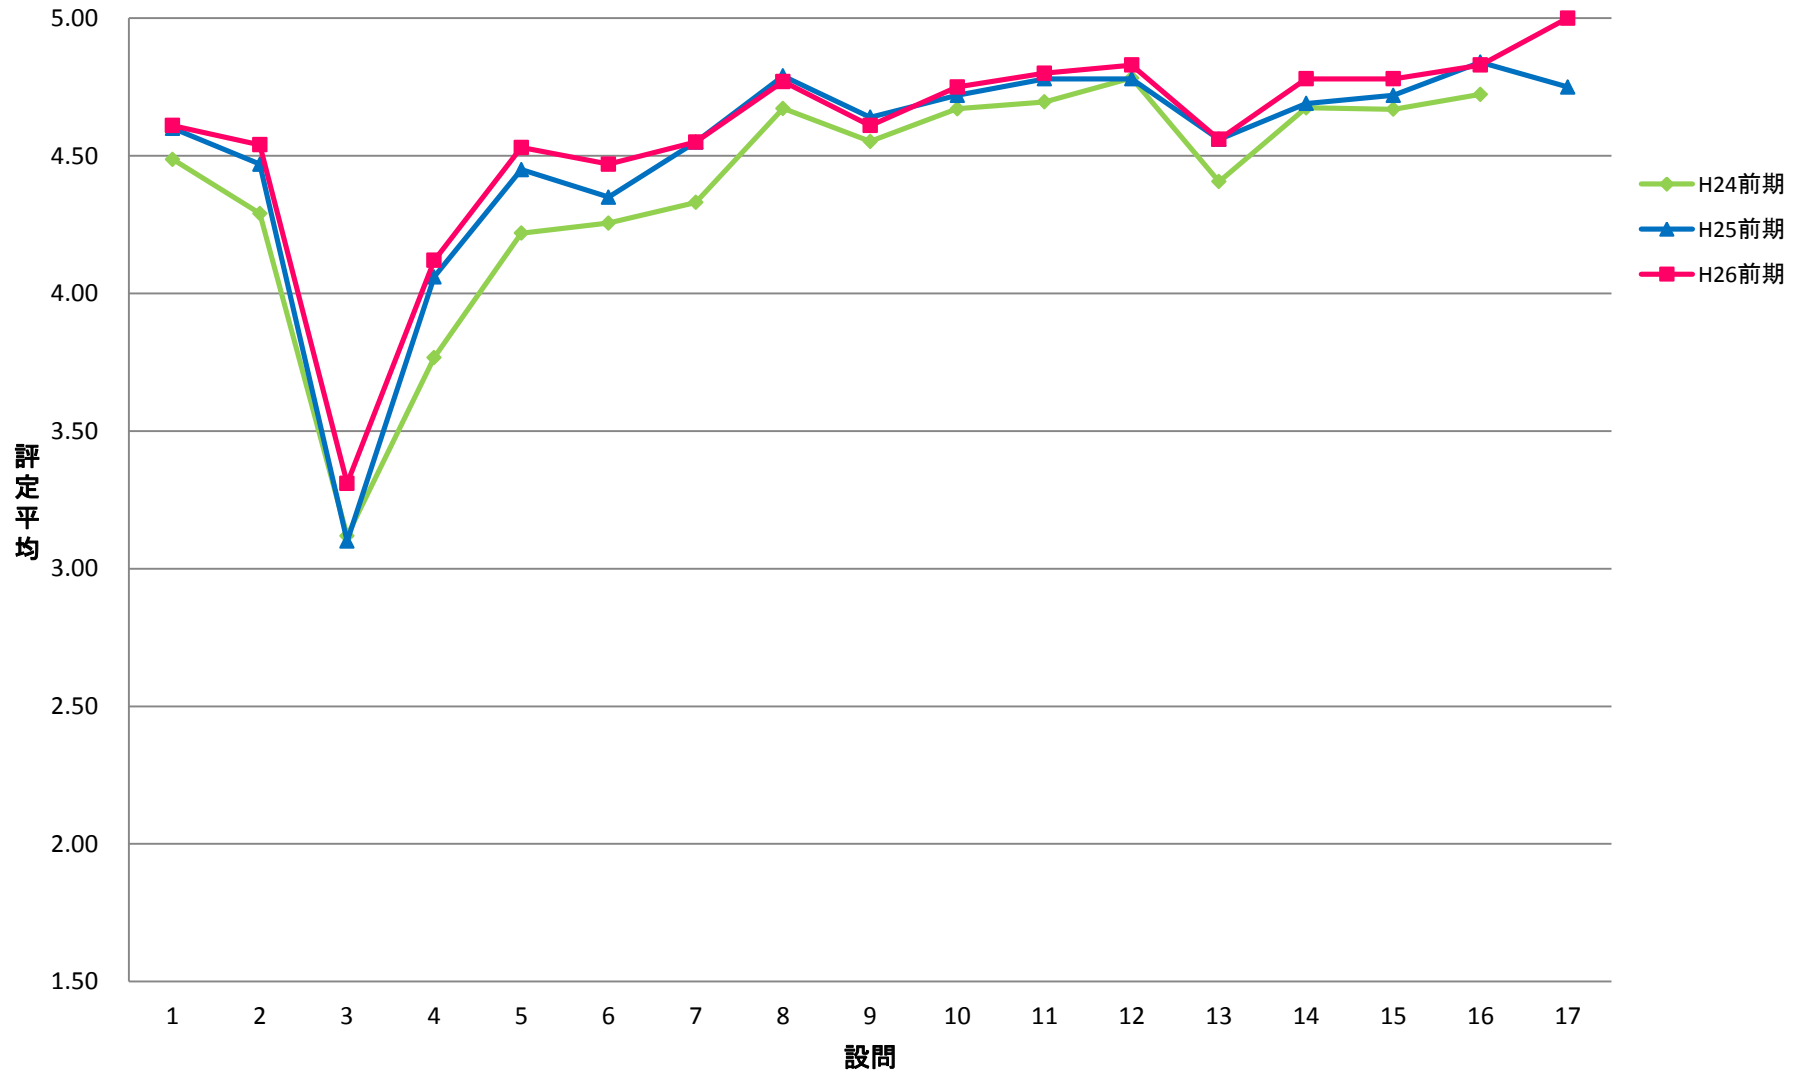

ZCO 専・卒ゼミ－国際教養学系【演】