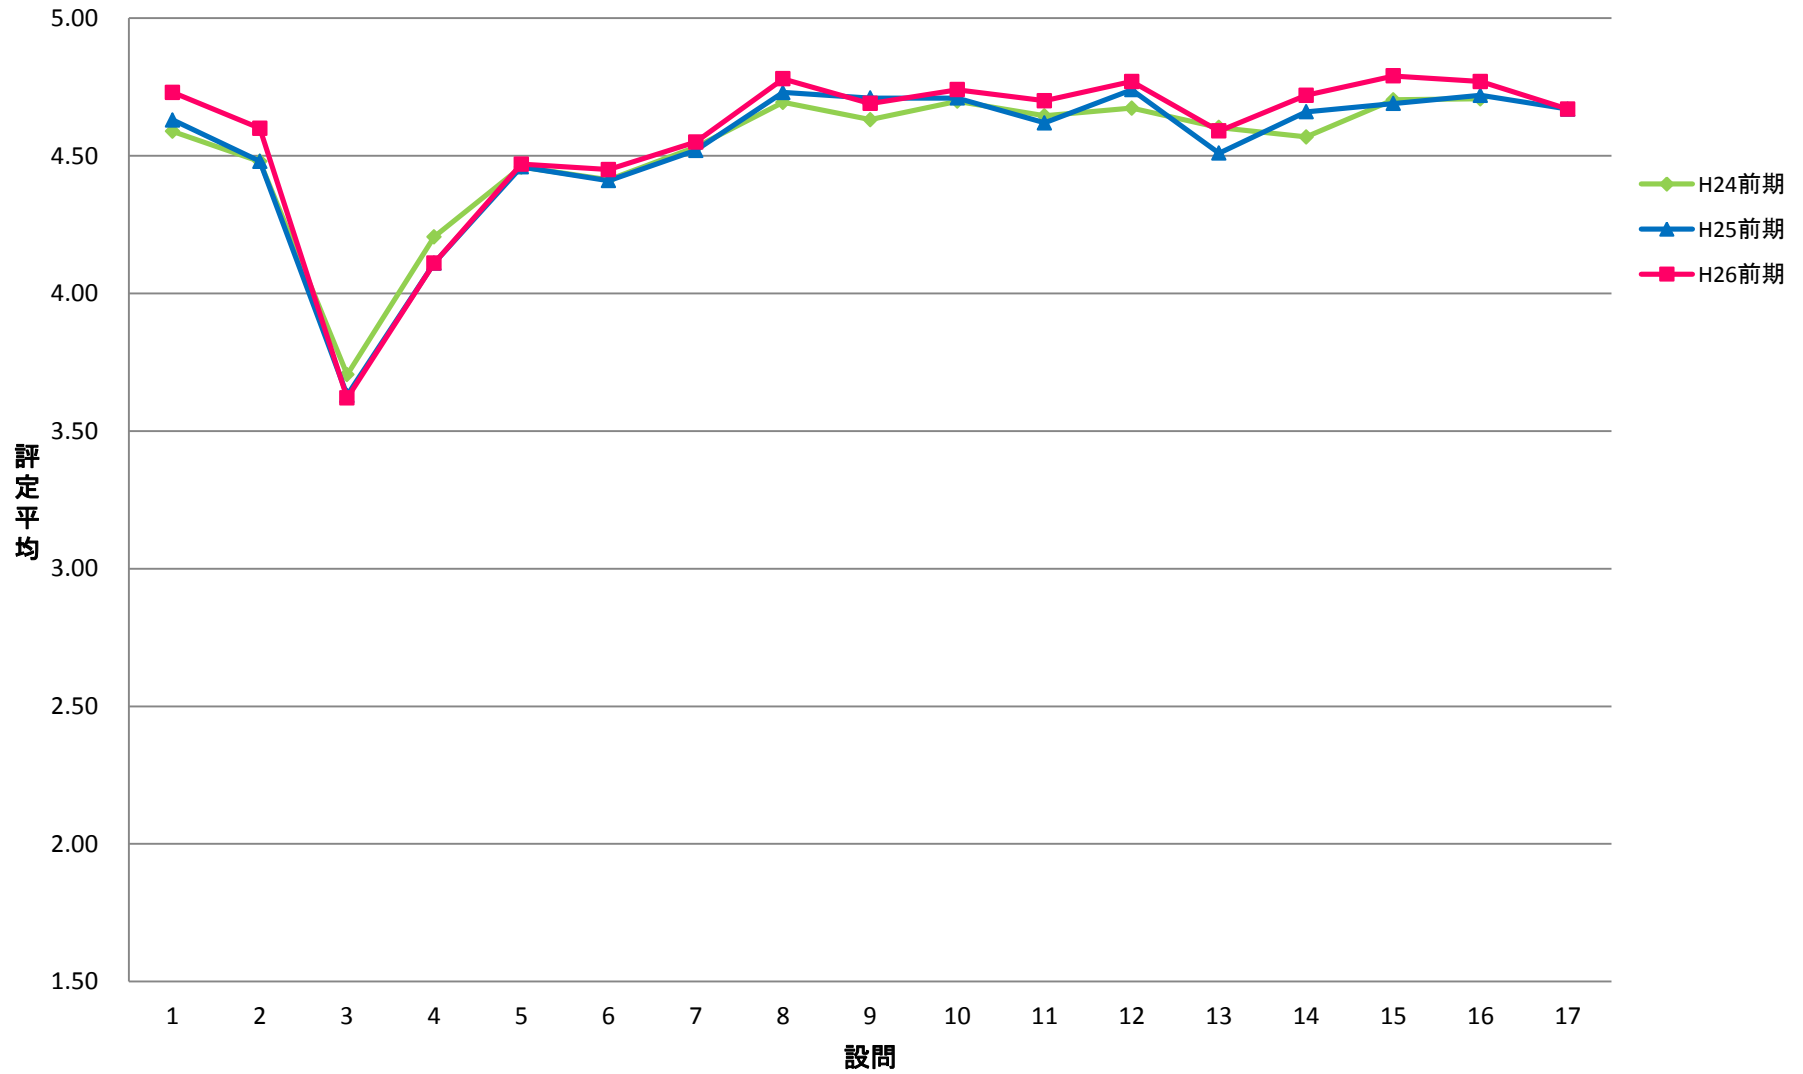

STE 専一国際都市学系【演】

ZCO 専・卒ゼミ－国際教養学系【演】

ZRI 専・卒ゼミー理学系【演】

ZKK 専・卒ゼミー経営科学系【演】

ZTO 専・卒ゼミー国際都市学系【演】