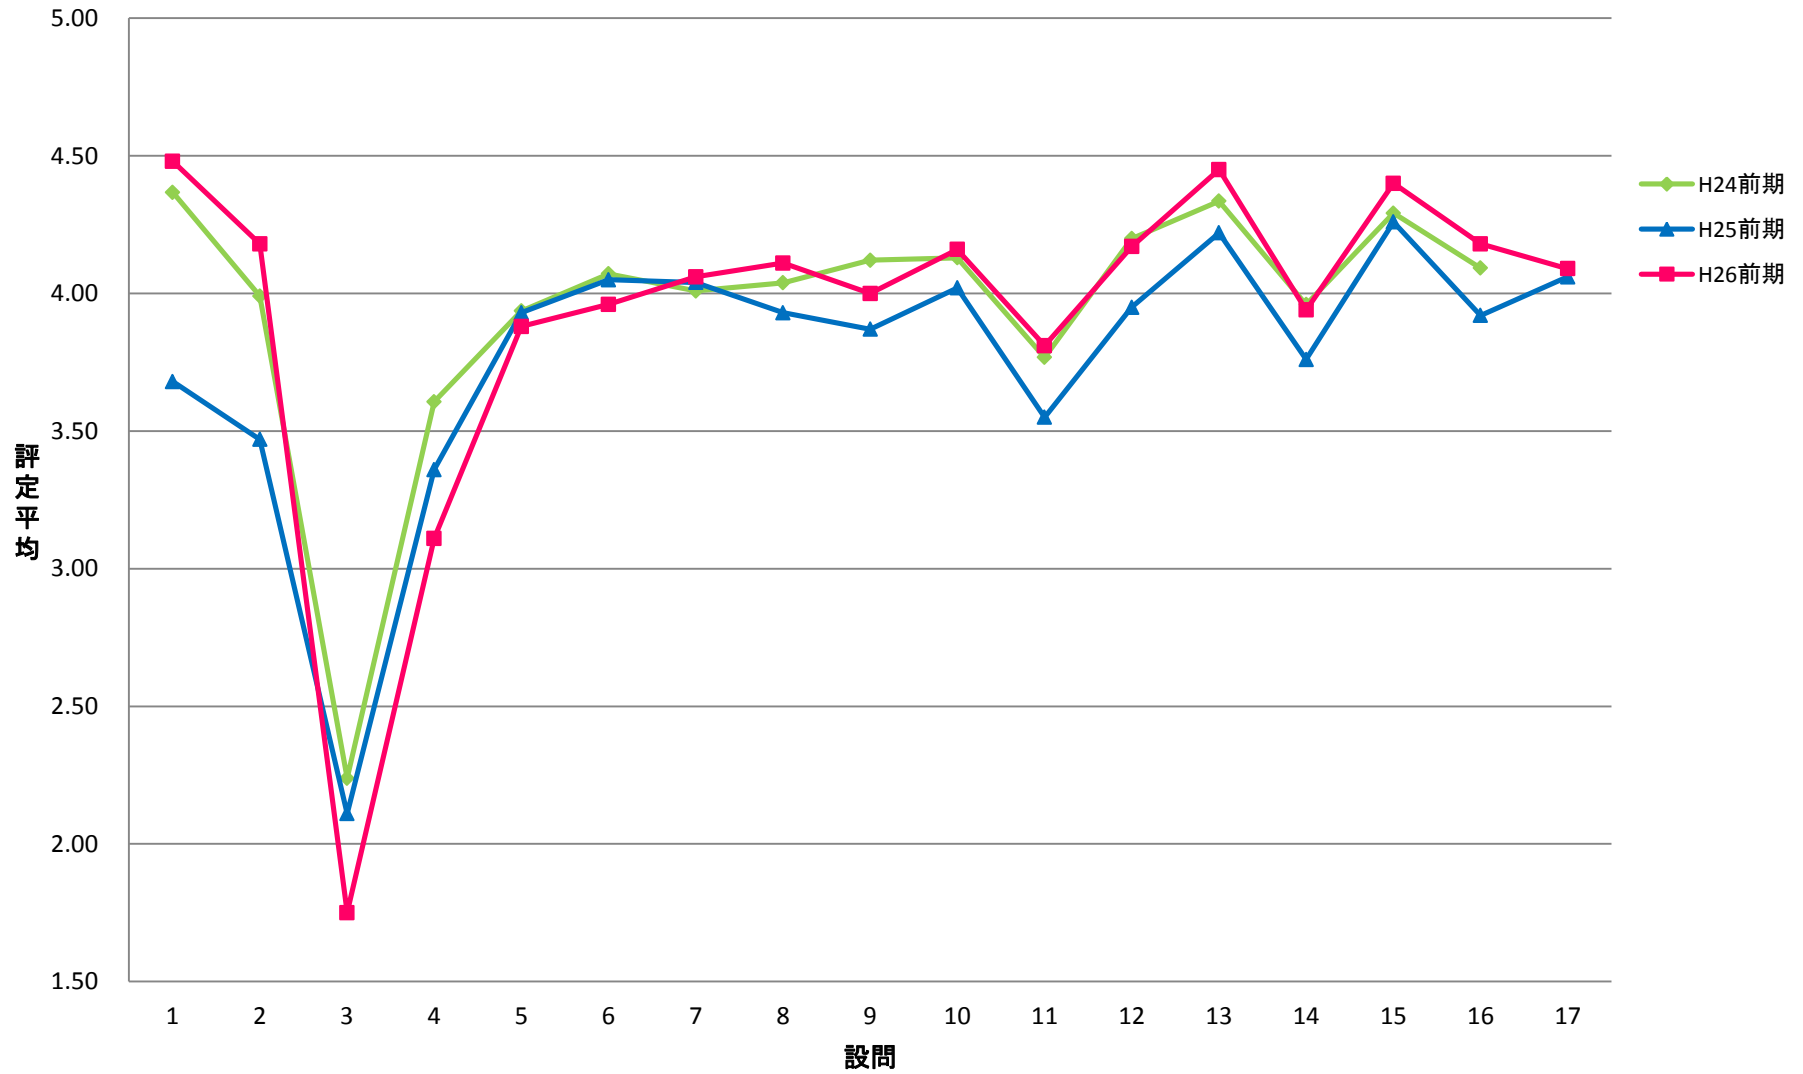

LGI 共一実践科目【演】

LKY 共一教養ゼミ【演】

LPE 共一PE【演】

LGO 共一語学(PE)以外【演】

LJO 共一情報コミュニケーション【演】

LTE 共一専門連携・多文化交流ゼミ【演】

SCE 専一国際教養学系【演】

SRE 専一理学系【演】