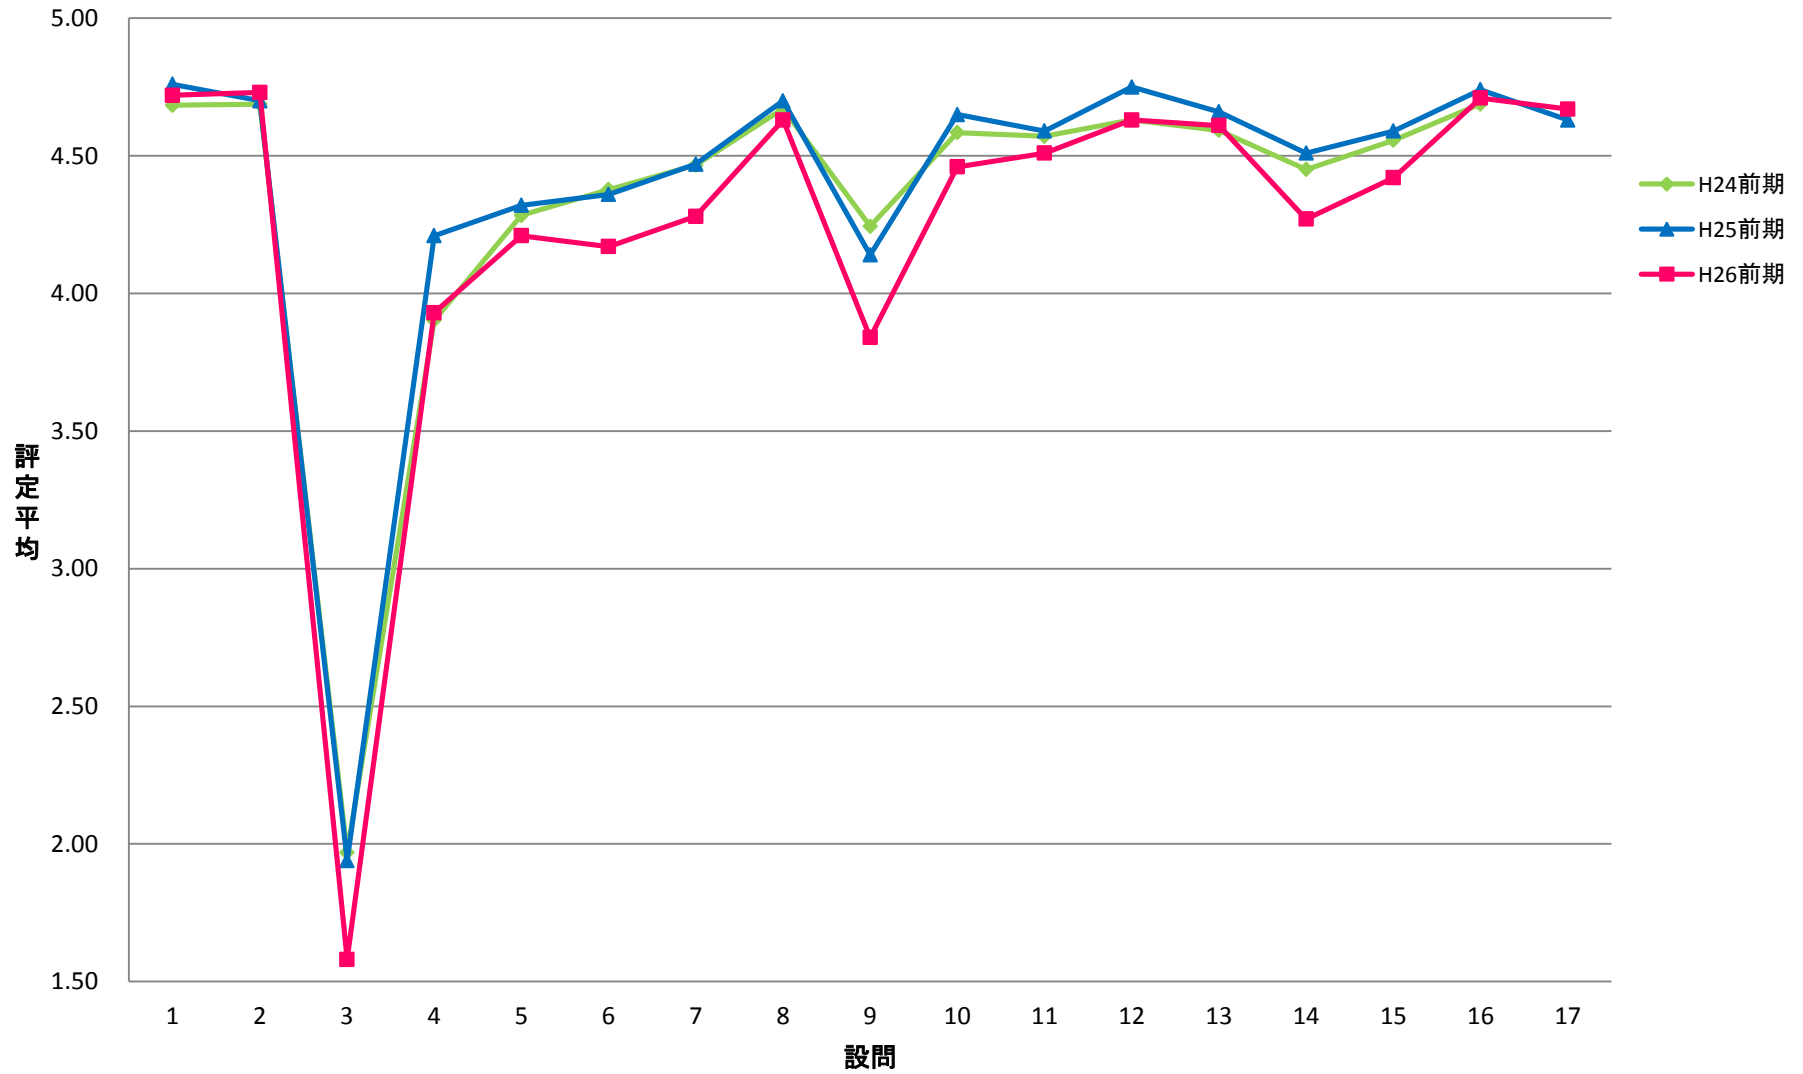

LGI 共一実践科目【演】

LKY 共一教養ゼミ【演】

LPE 共一PE【演】

LGO 共一語学(PE)以外【演】

LJO 共一情報コミュニケーション【演】

LTE 共一専門連携・多文化交流ゼミ【演】

SCE 専一国際教養学系【演】

SRE 専一理学系【演】