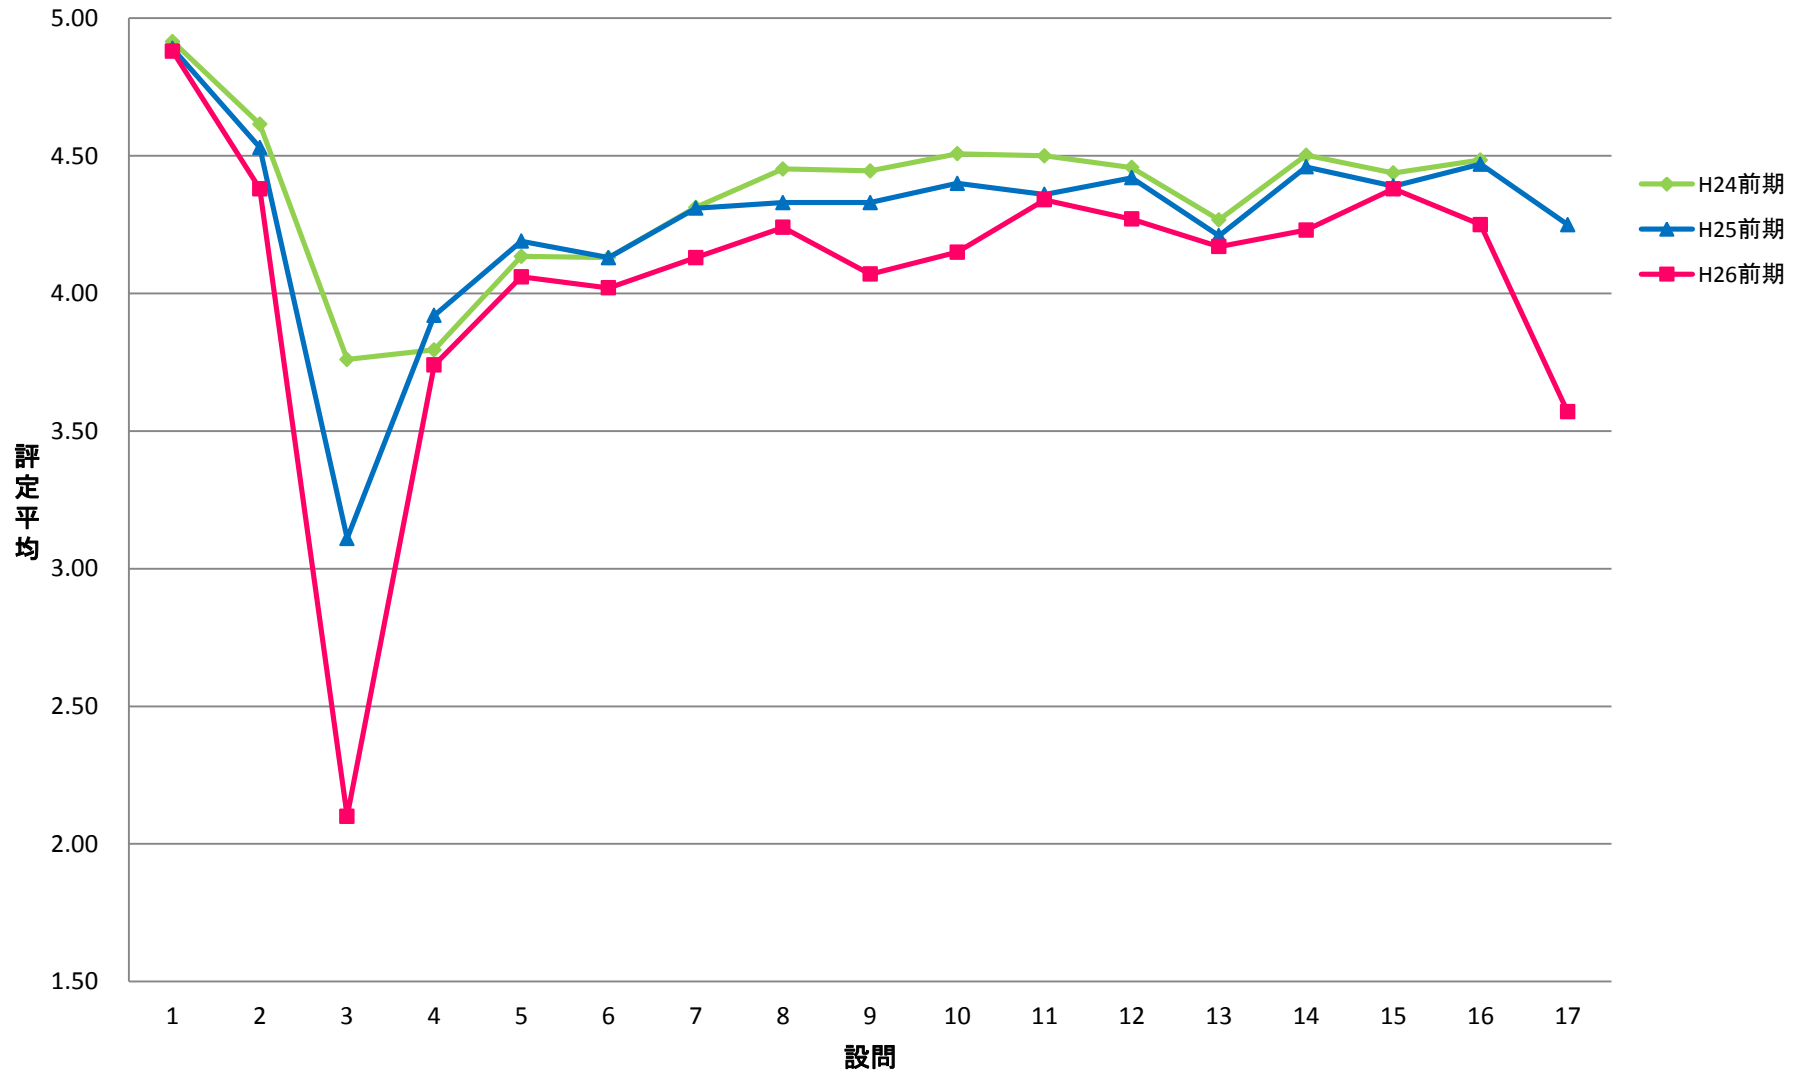

ZRI 専・卒ゼミー理学系【演】