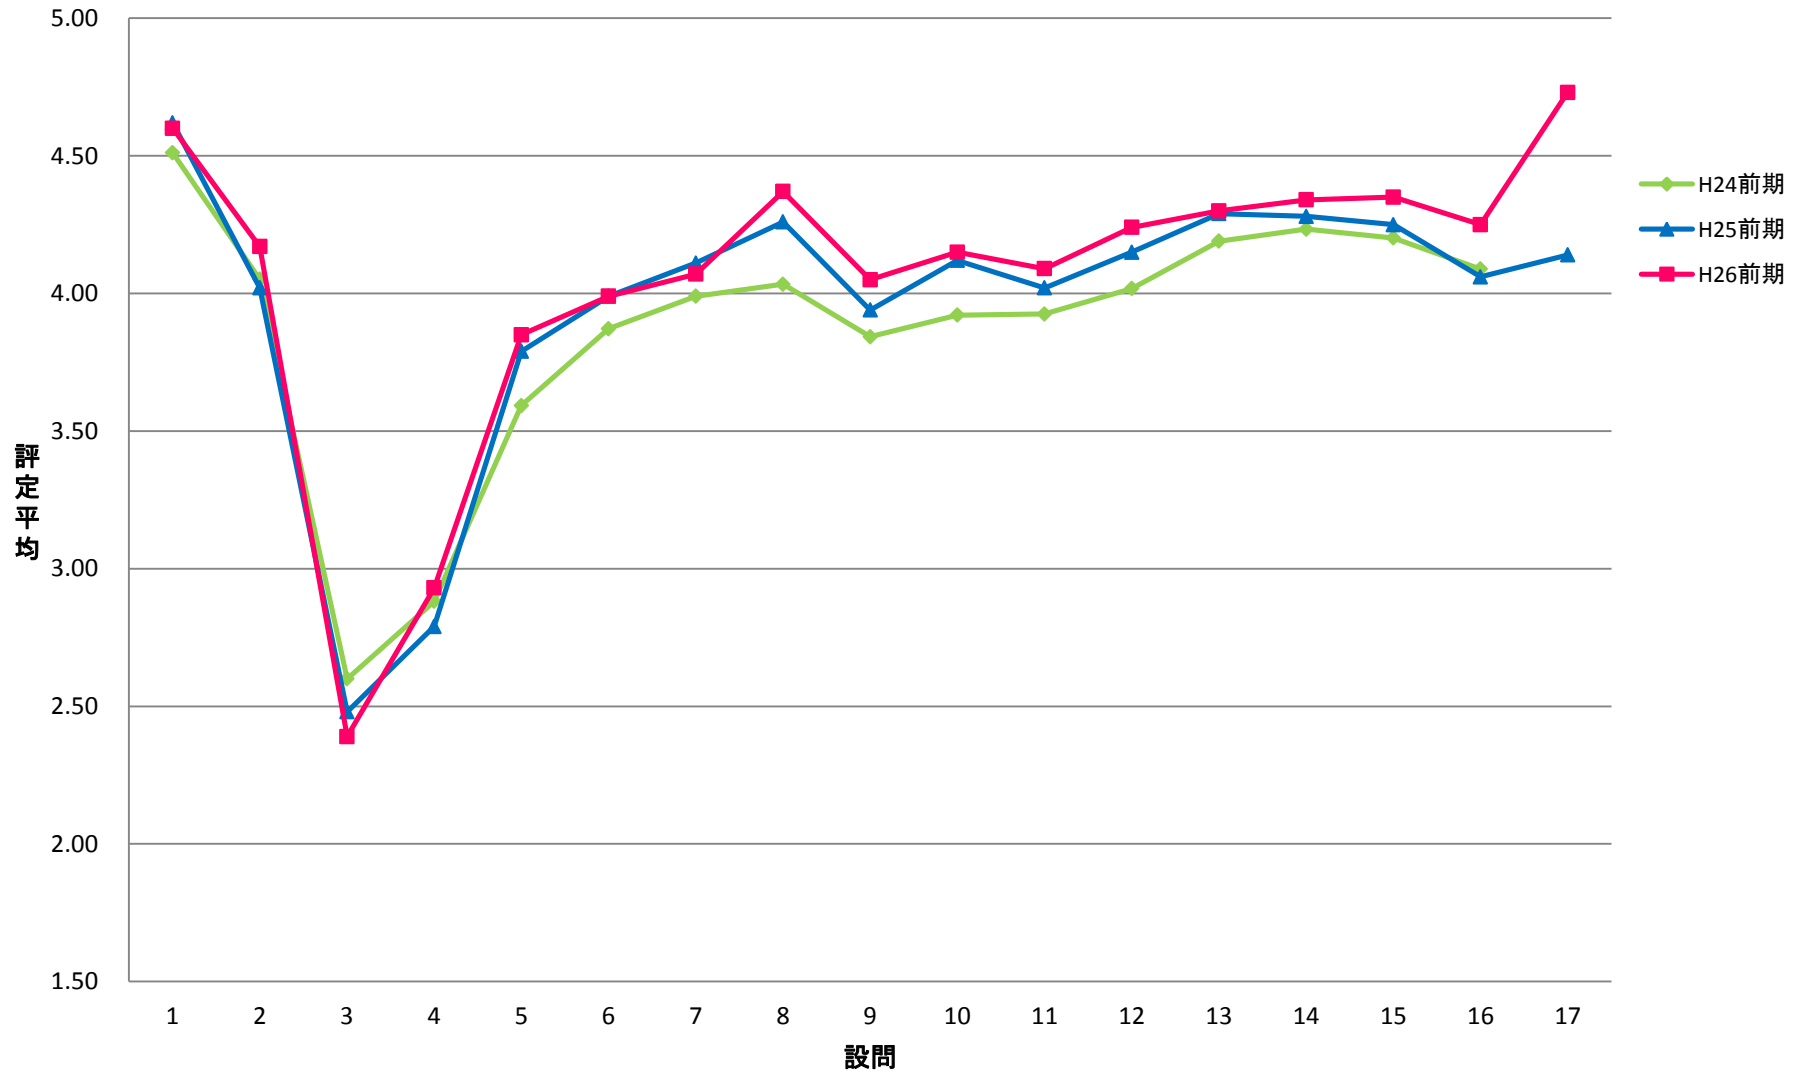

LGI 共一実践科目【演】

LKY 共一教養ゼミ【演】

LPE 共一PE【演】

LGO 共一語学(PE)以外【演】

LJO 共一情報コミュニケーション【演】

LTE 共一専門連携・多文化交流ゼミ【演】

SCE 専一国際教養学系【演】

SRE 専一理学系【演】