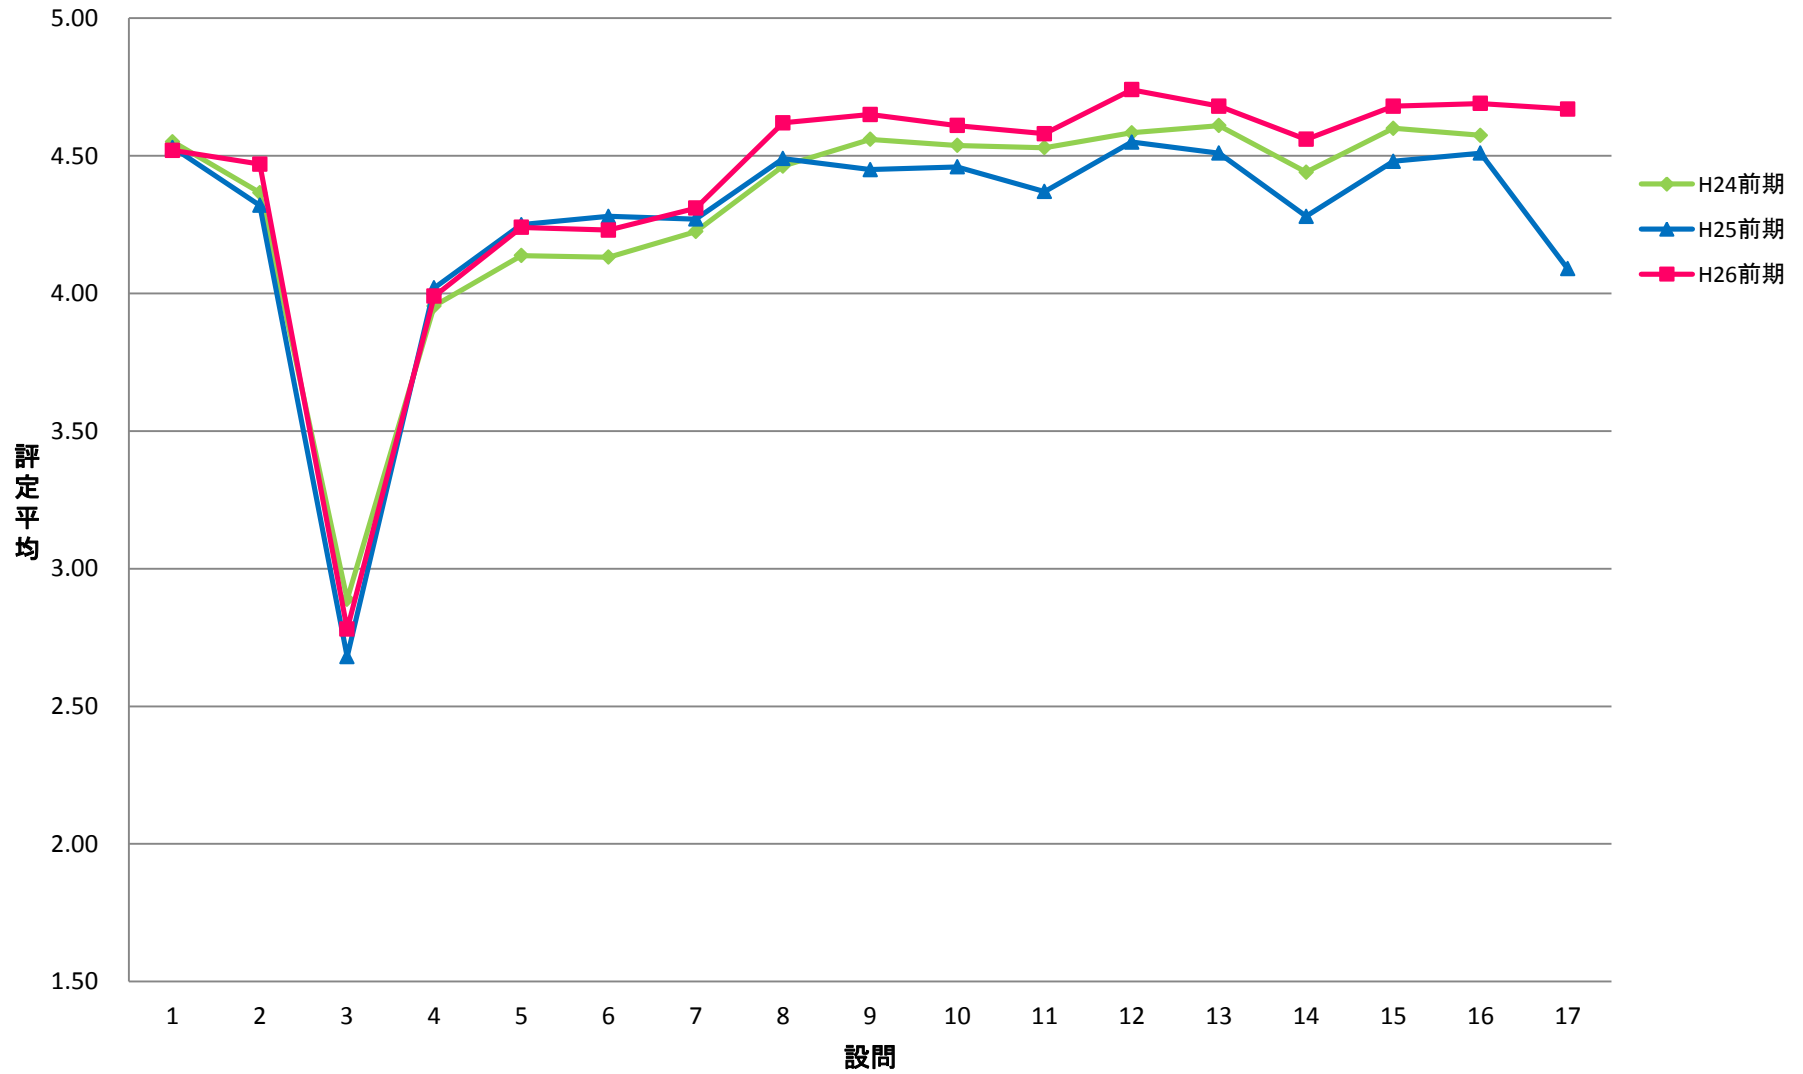

LGI 共一実践科目【演】

LKY 共一教養ゼミ【演】

LPE 共一PE【演】

LGO 共一語学(PE)以外【演】

LJO 共一情報コミュニケーション【演】

LTE 共一専門連携・多文化交流ゼミ【演】

SCE 専一国際教養学系【演】

SRE 専一理学系【演】