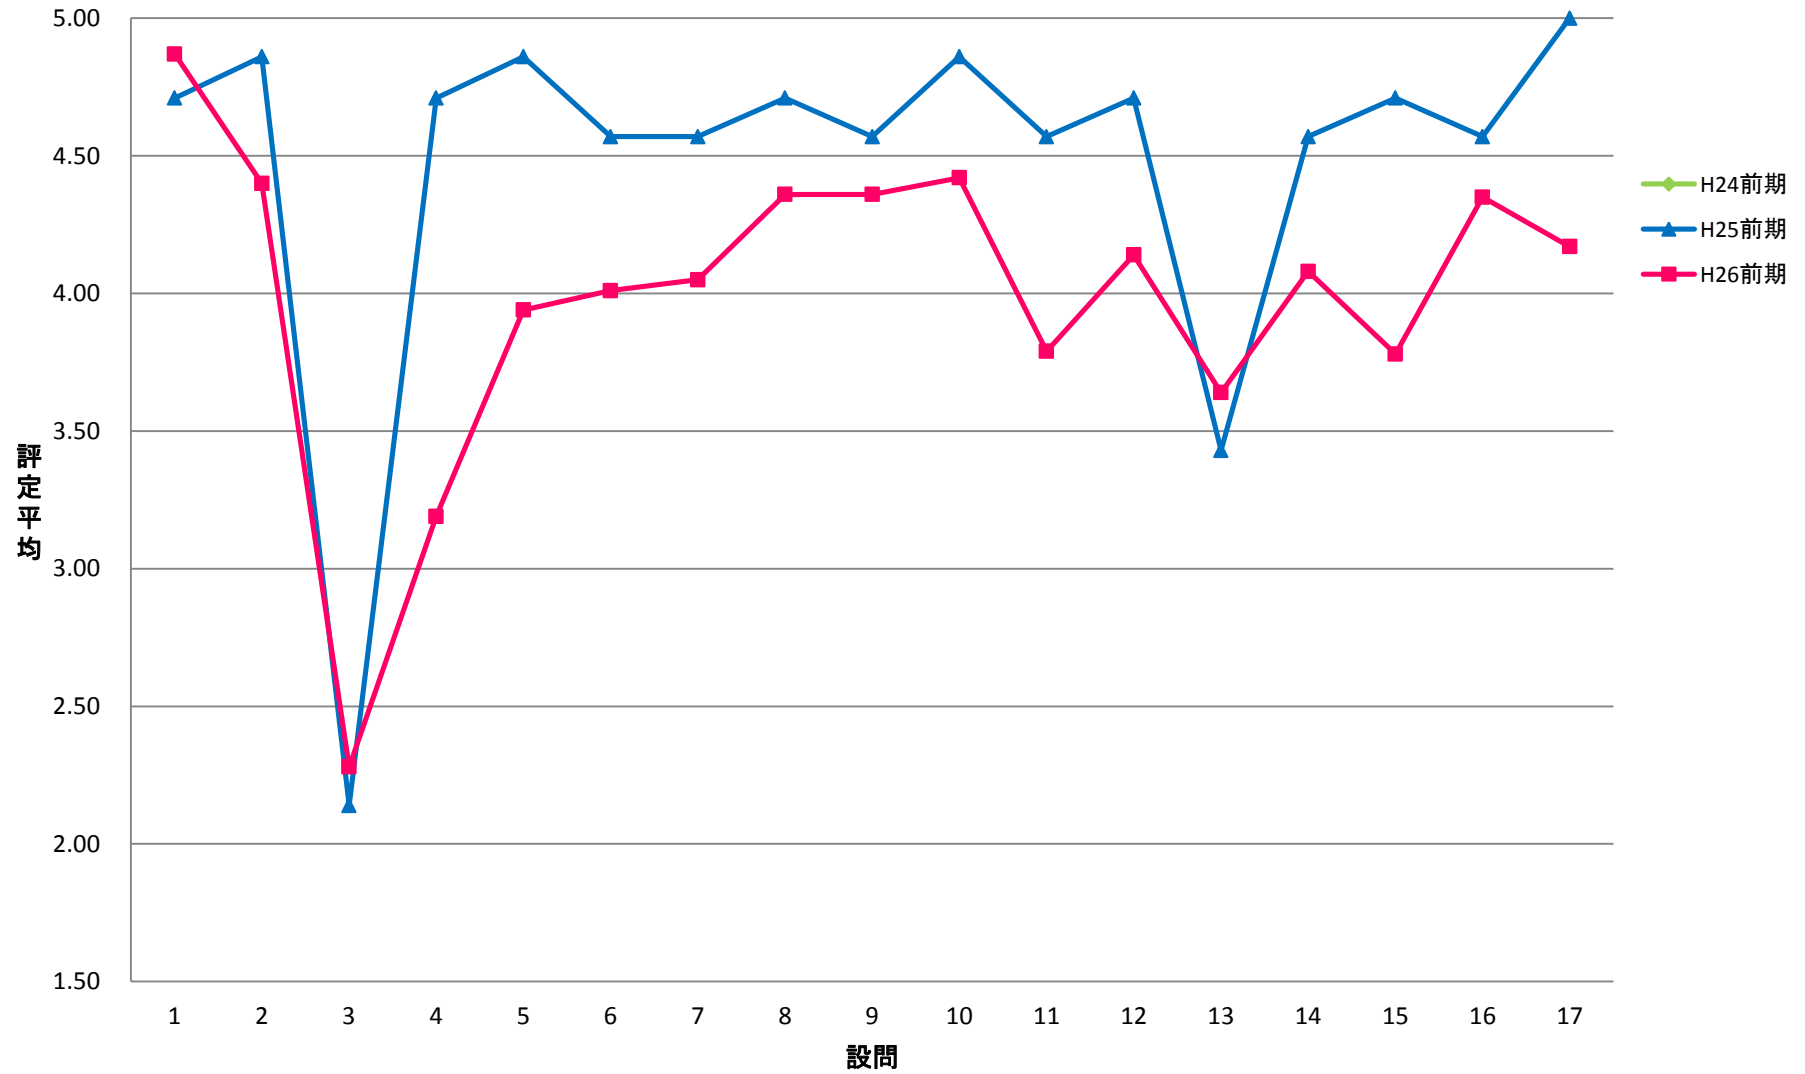

LGI 共一実践科目【演】

LKY 共一教養ゼミ【演】

LPE 共一PE【演】

LGO 共一語学(PE)以外【演】

LJO 共一情報コミュニケーション【演】

LTE 共一専門連携・多文化交流ゼミ【演】

SCE 専一国際教養学系【演】

SRE 専一理学系【演】