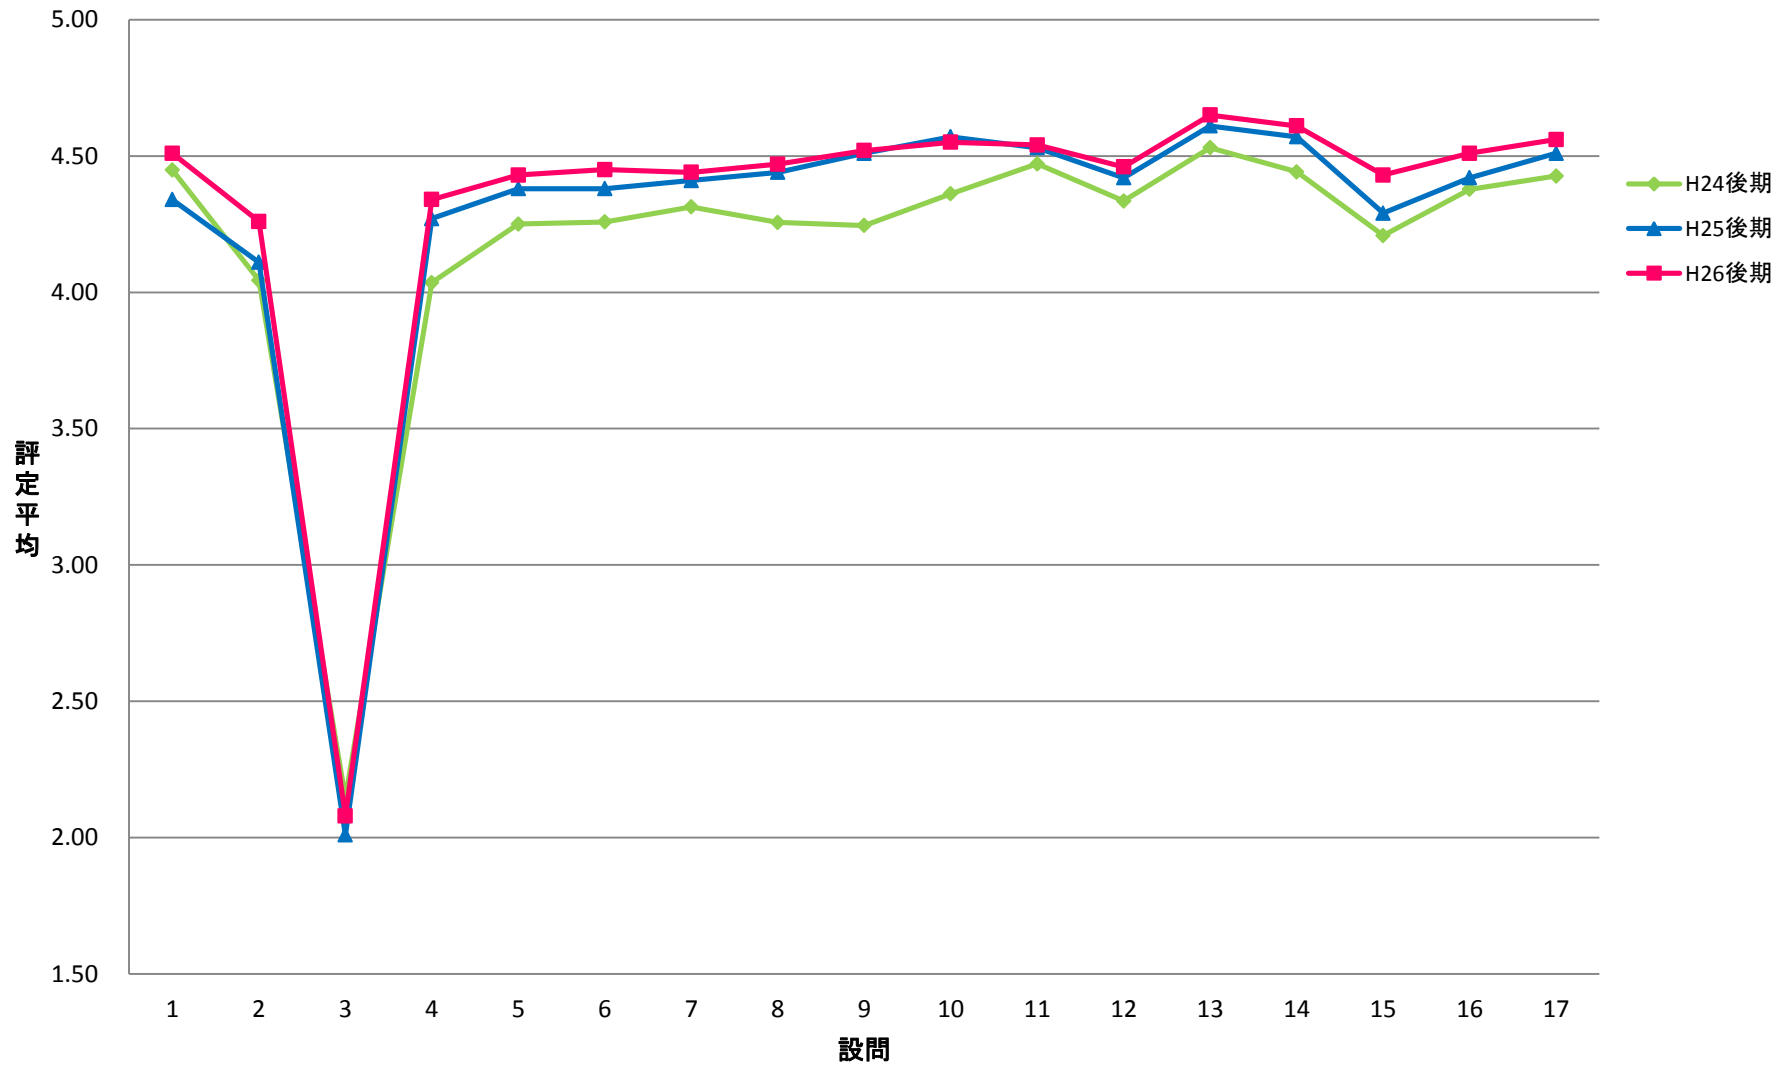

LSG 共一総合講義【講】

LTK 共一専門連携・多文化交流ゼミ【講】

SCO 専一国際教養学系【講】

SRI 専一理学系【講】

SKK 専一経営科学系【講】

STO 専一国際都市学系【講】

KYO 教職専門科目【講】