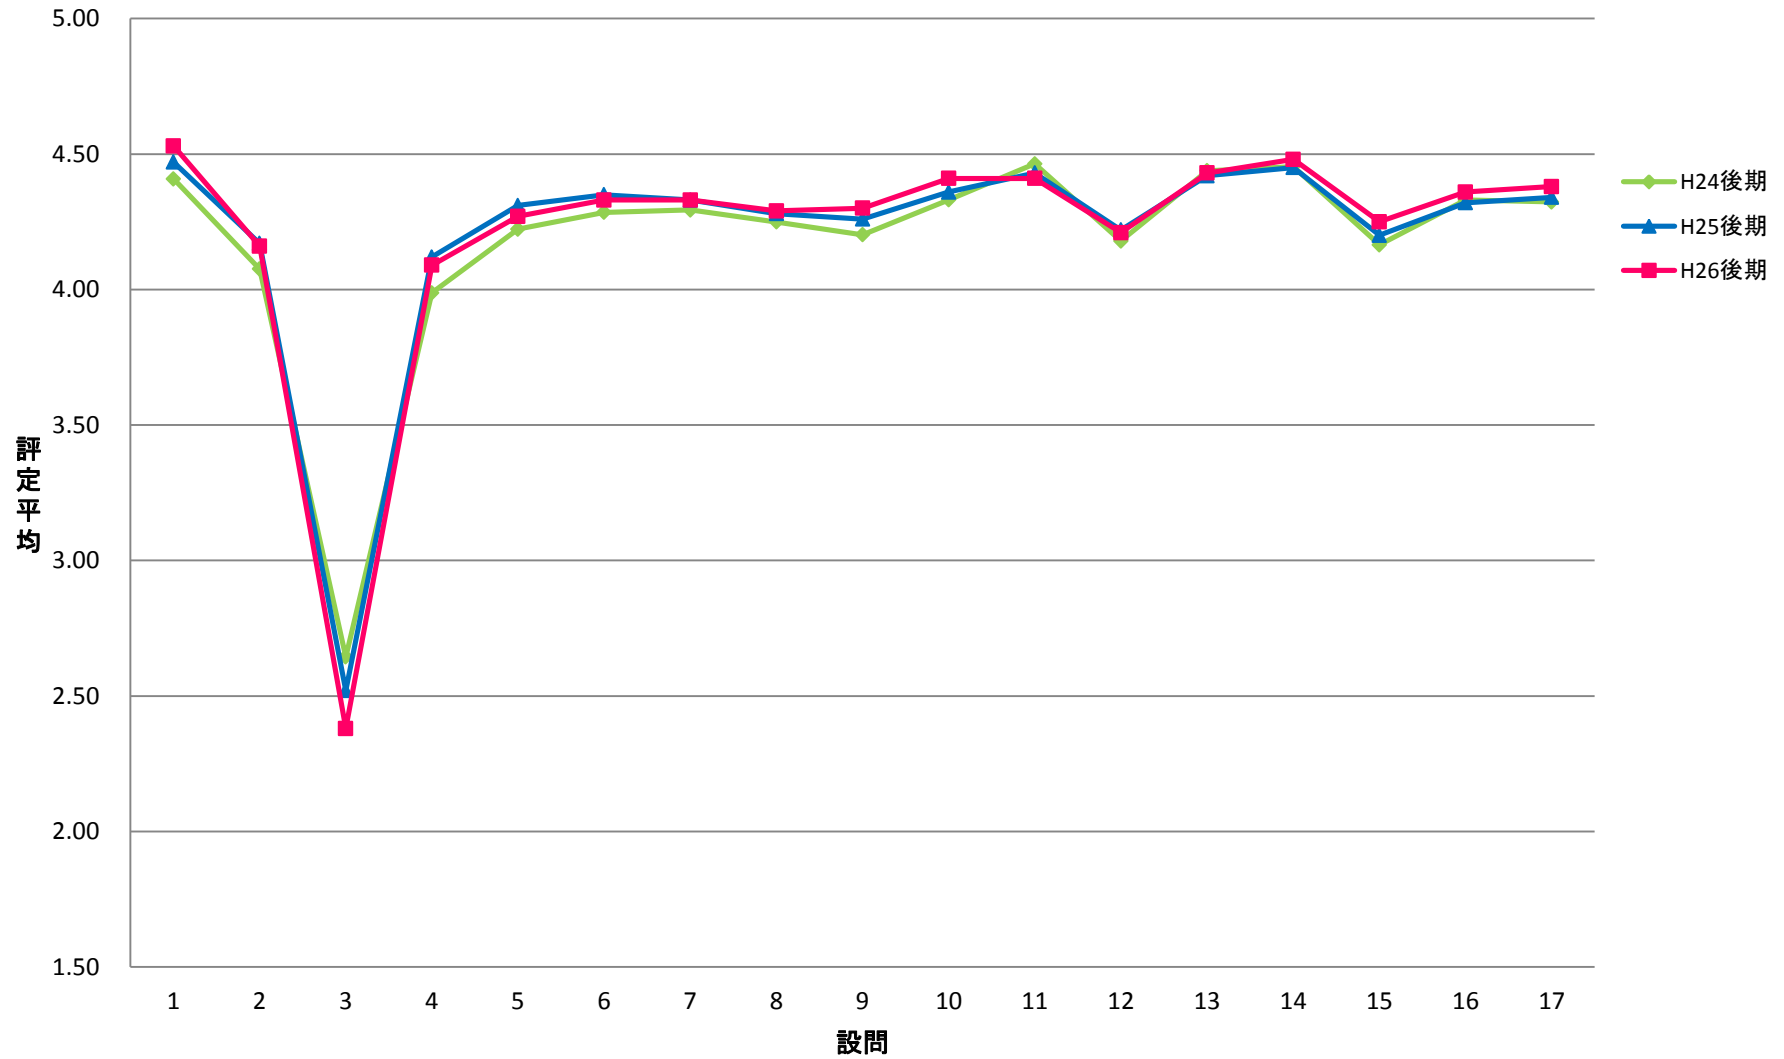

LSG 共一総合講義【講】

LTK 共一専門連携・多文化交流ゼミ【講】

SCO 専一国際教養学系【講】

SRI 専一理学系【講】

SKK 専一経営科学系【講】

STO 専一国際都市学系【講】

KYO 教職専門科目【講】