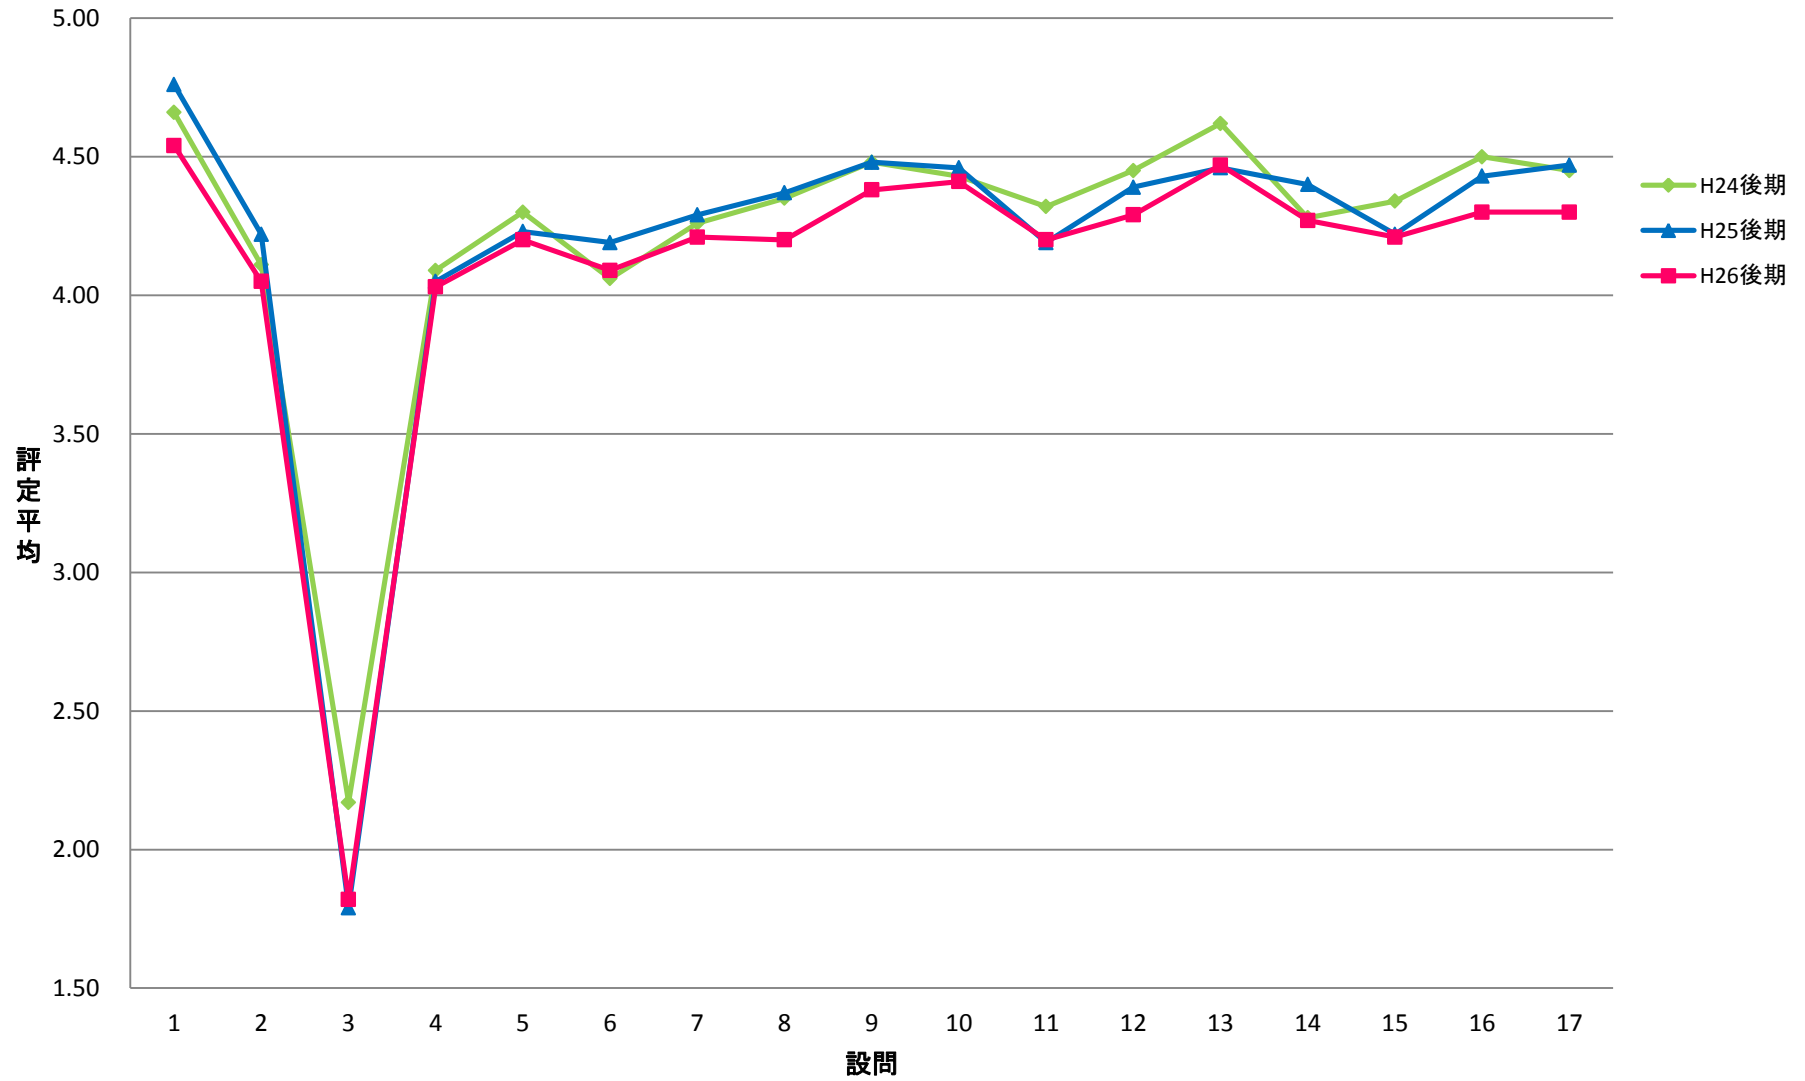

LSG 共一総合講義【講】

LTK 共一専門連携・多文化交流ゼミ【講】

SCO 専一国際教養学系【講】

SRI 専一理学系【講】

SKK 専一経営科学系【講】

STO 専一国際都市学系【講】

KYO 教職専門科目【講】