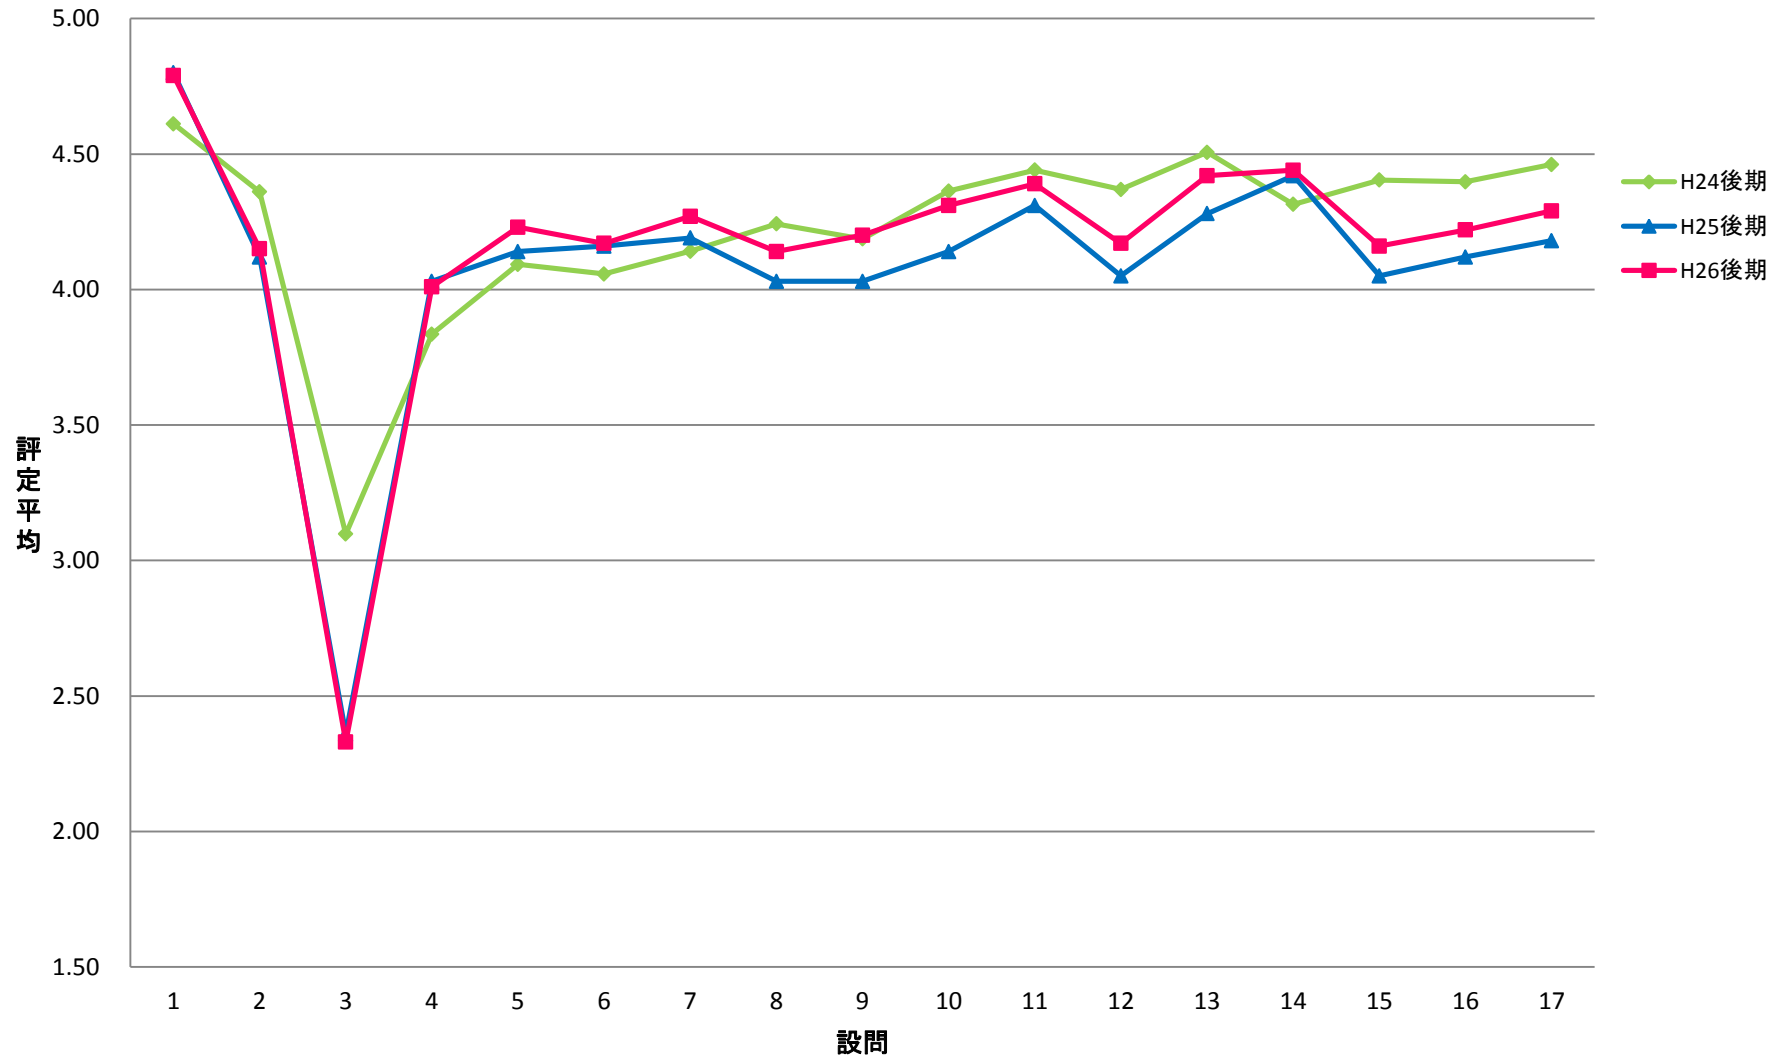

LSG 共一総合講義【講】

LTK 共一専門連携・多文化交流ゼミ【講】

SCO 専一国際教養学系【講】

SRI 専一理学系【講】

SKK 専一経営科学系【講】

STO 専一国際都市学系【講】

KYO 教職専門科目【講】