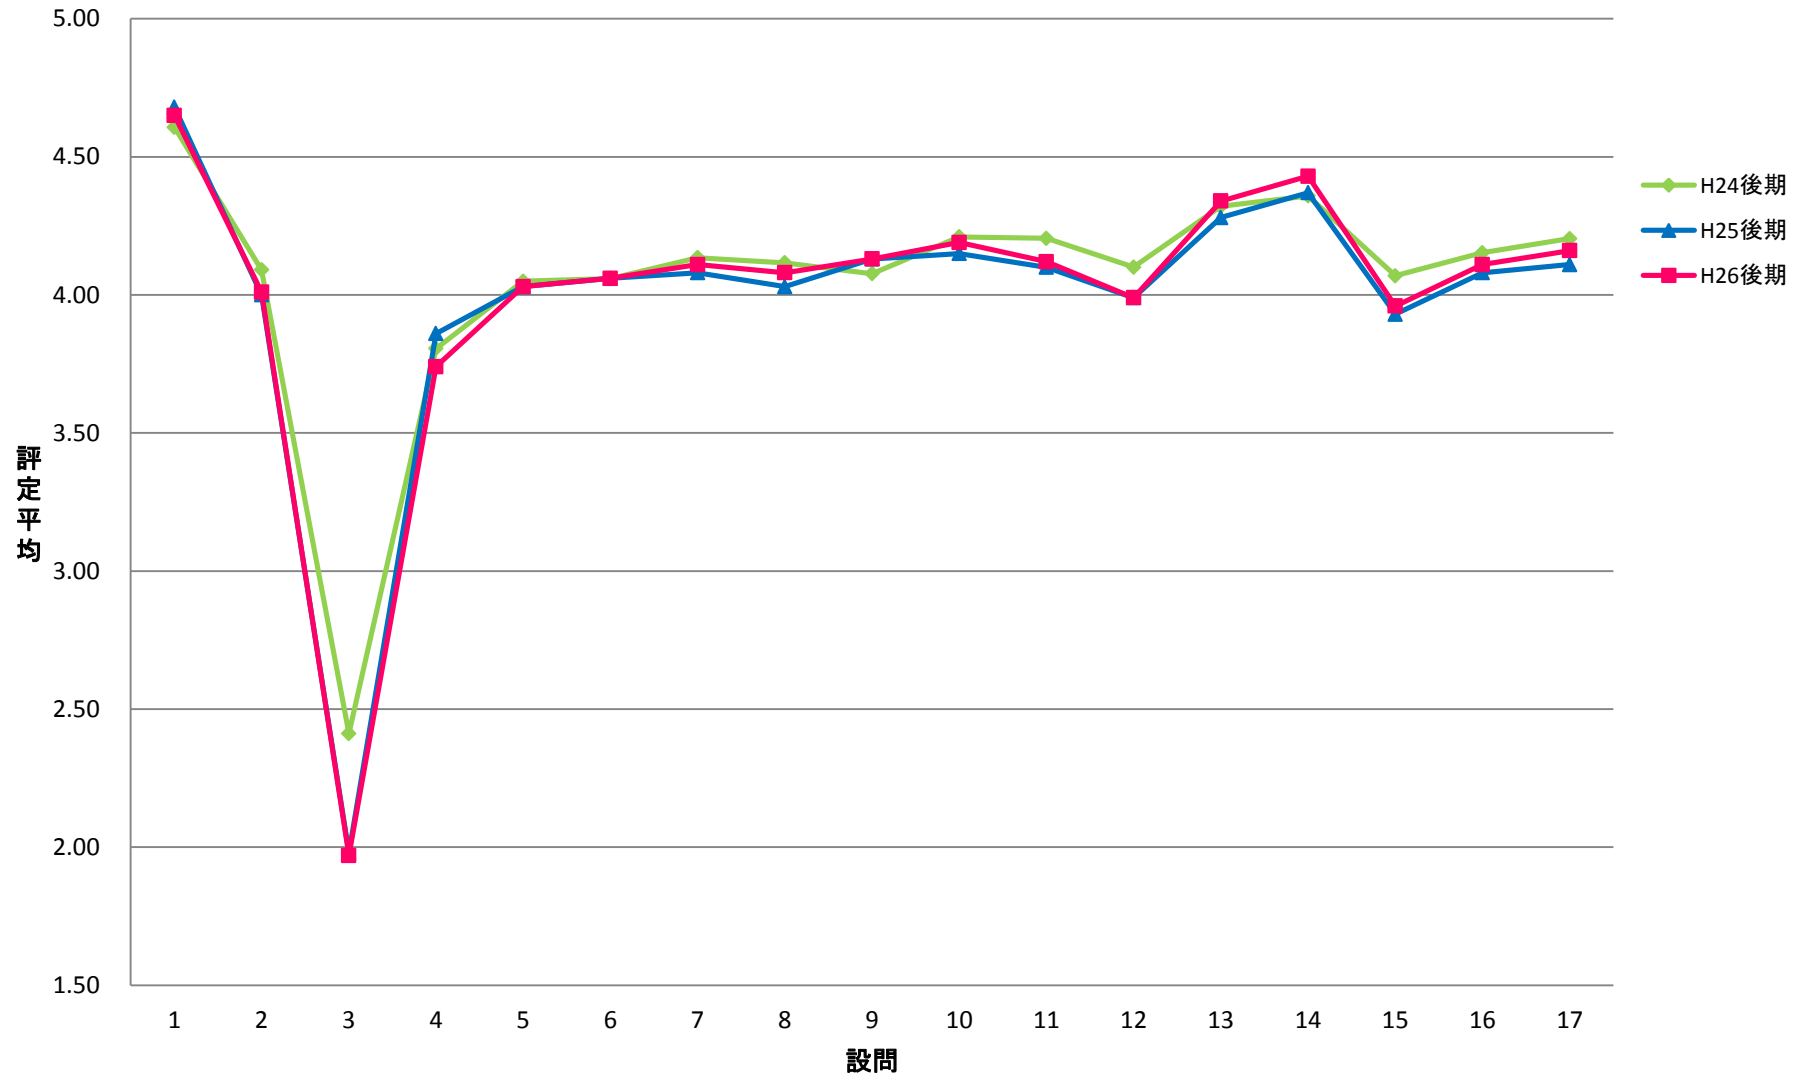

LSG 共一総合講義【講】

LTK 共一専門連携・多文化交流ゼミ【講】

SCO 専一国際教養学系【講】

SRI 専一理学系【講】

SKK 専一経営科学系【講】

STO 専一国際都市学系【講】

KYO 教職専門科目【講】