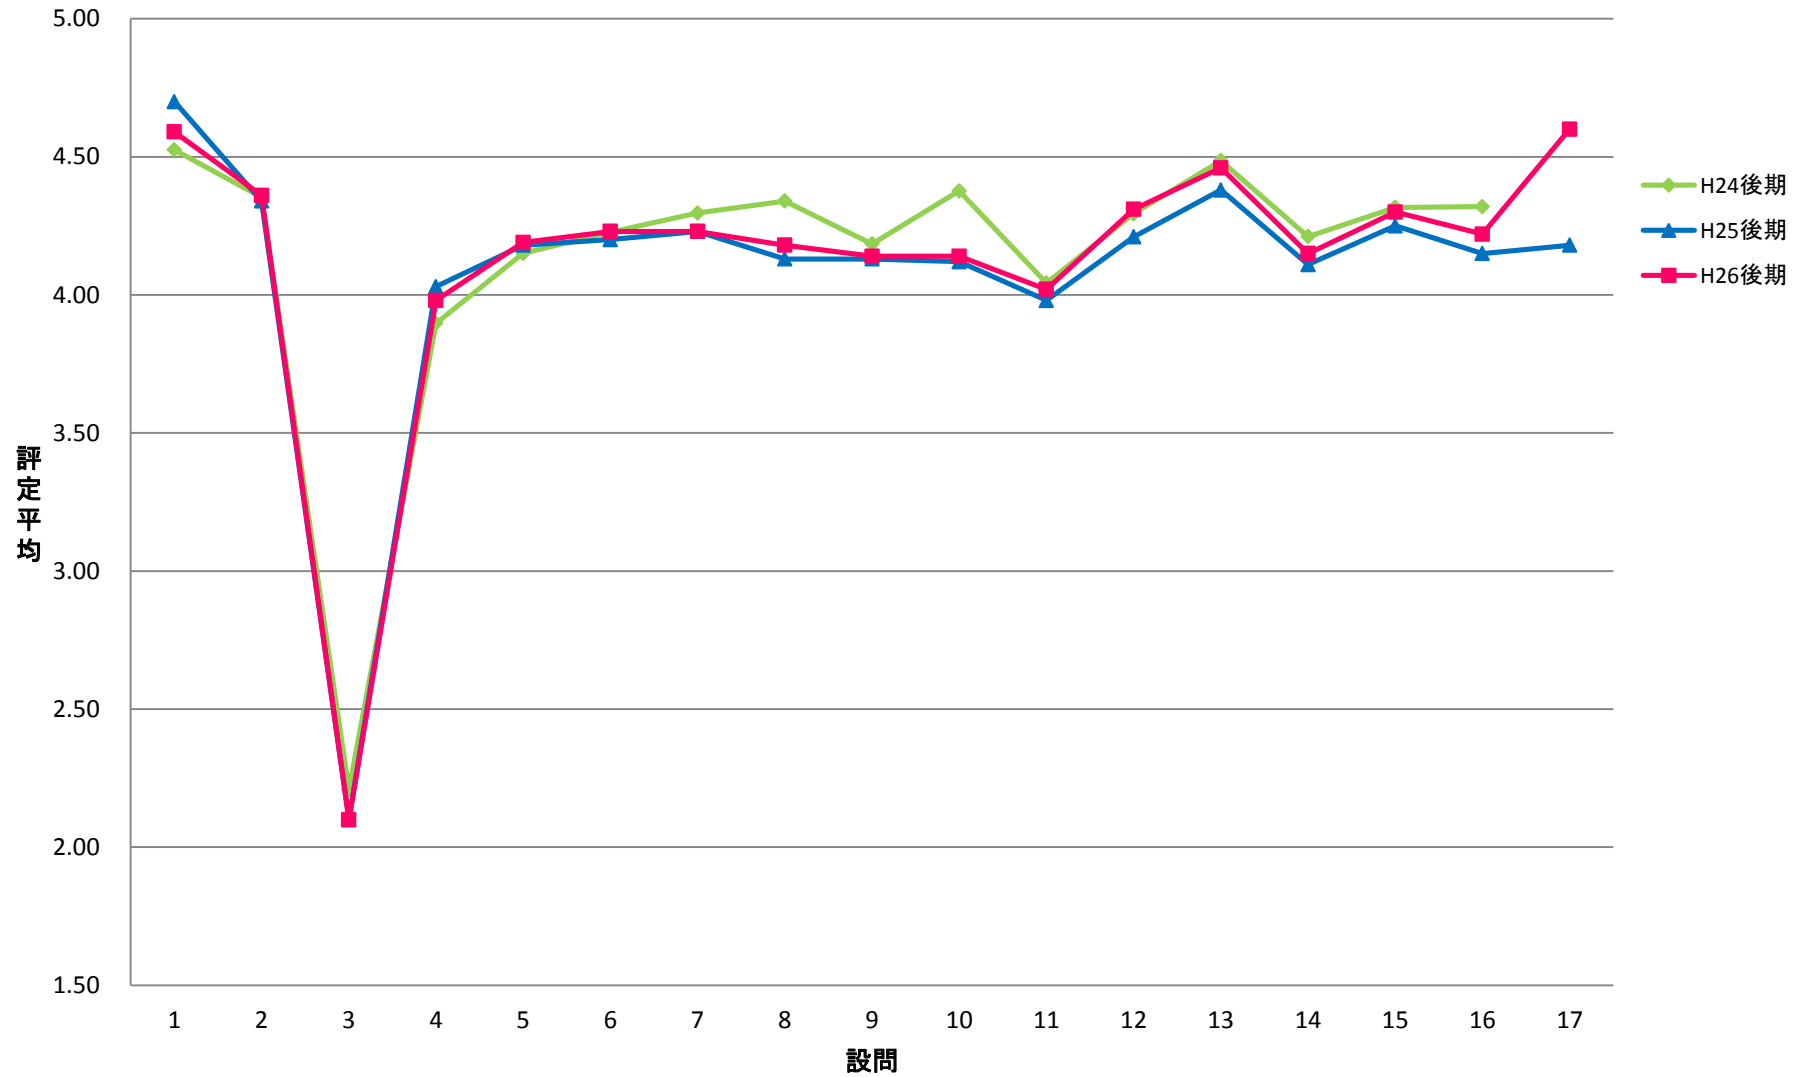

LGI 共一實踐科目【演】

LKE 共一基礎ゼミ【演】

LPE 共一PE【演】

LGO 共一語学(PE)以外【演】

LJO 共一情報コミュニケーション【演】

LTE 共一専門連携・多文化交流ゼミ【演】

SCE 専一国際教養学系【演】

SRE 専一理学系【演】