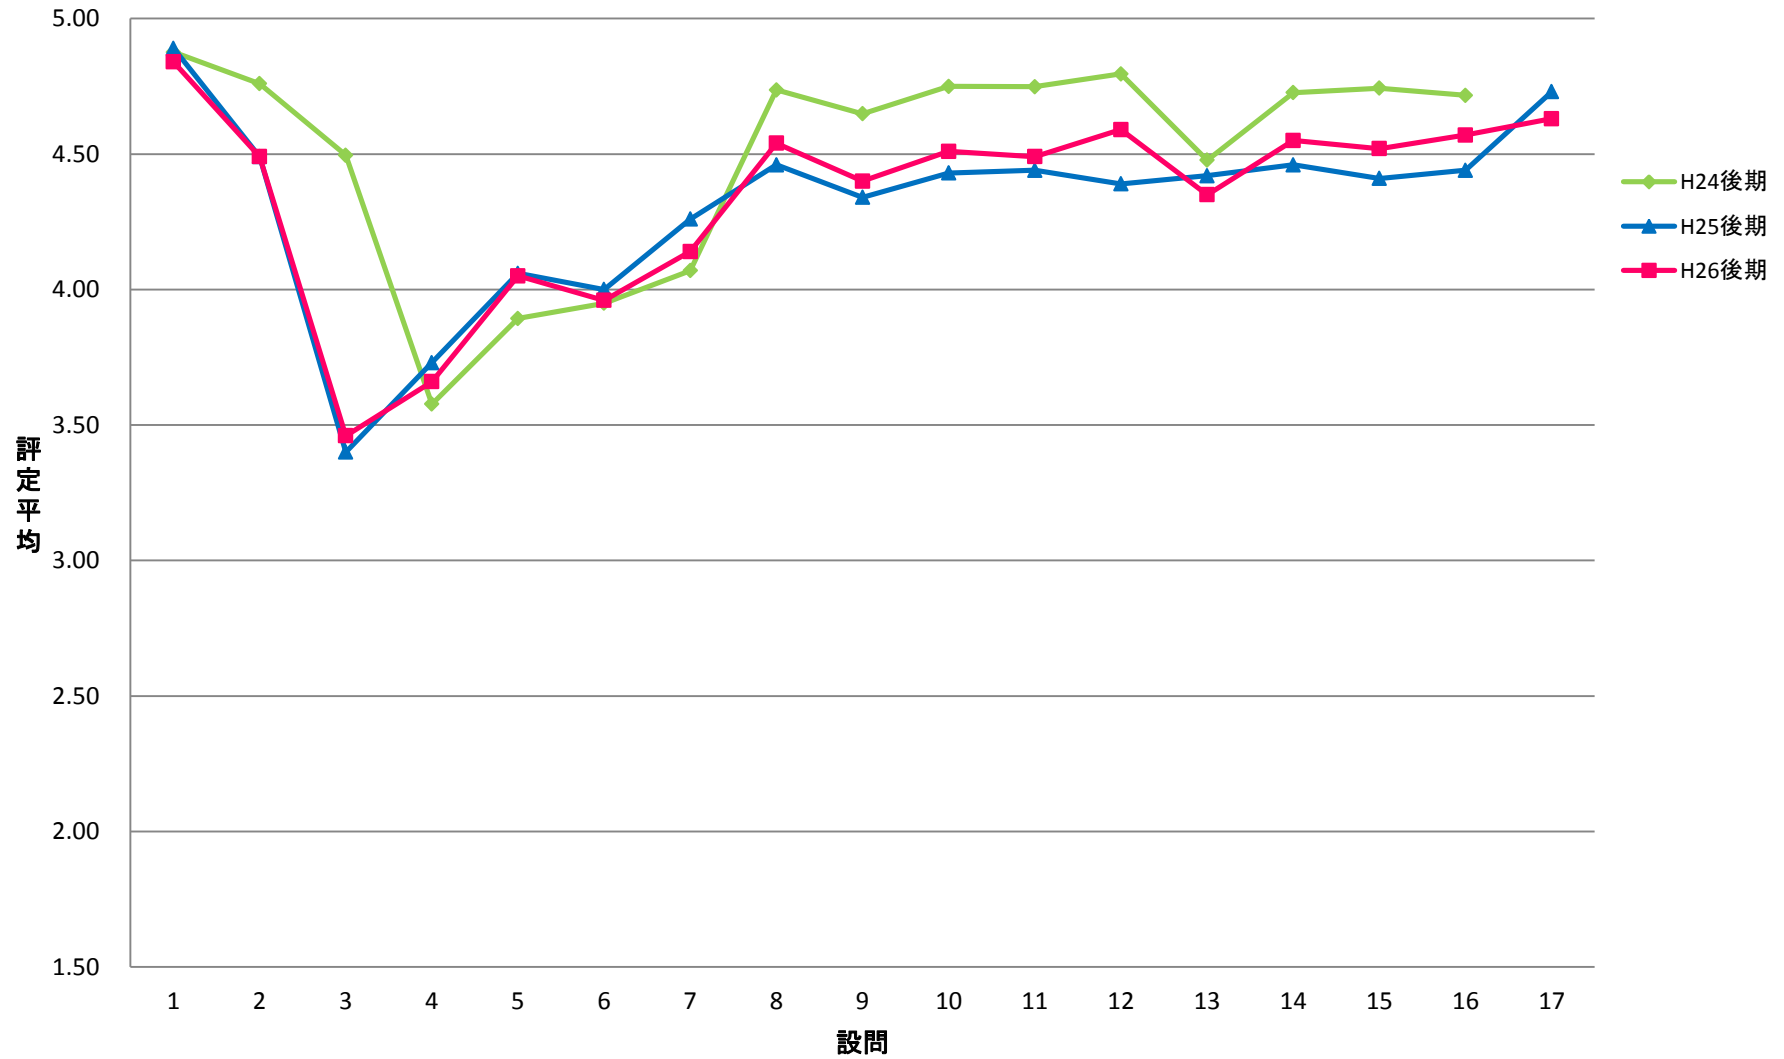

ZRI 専・卒ゼミー理学系【演】