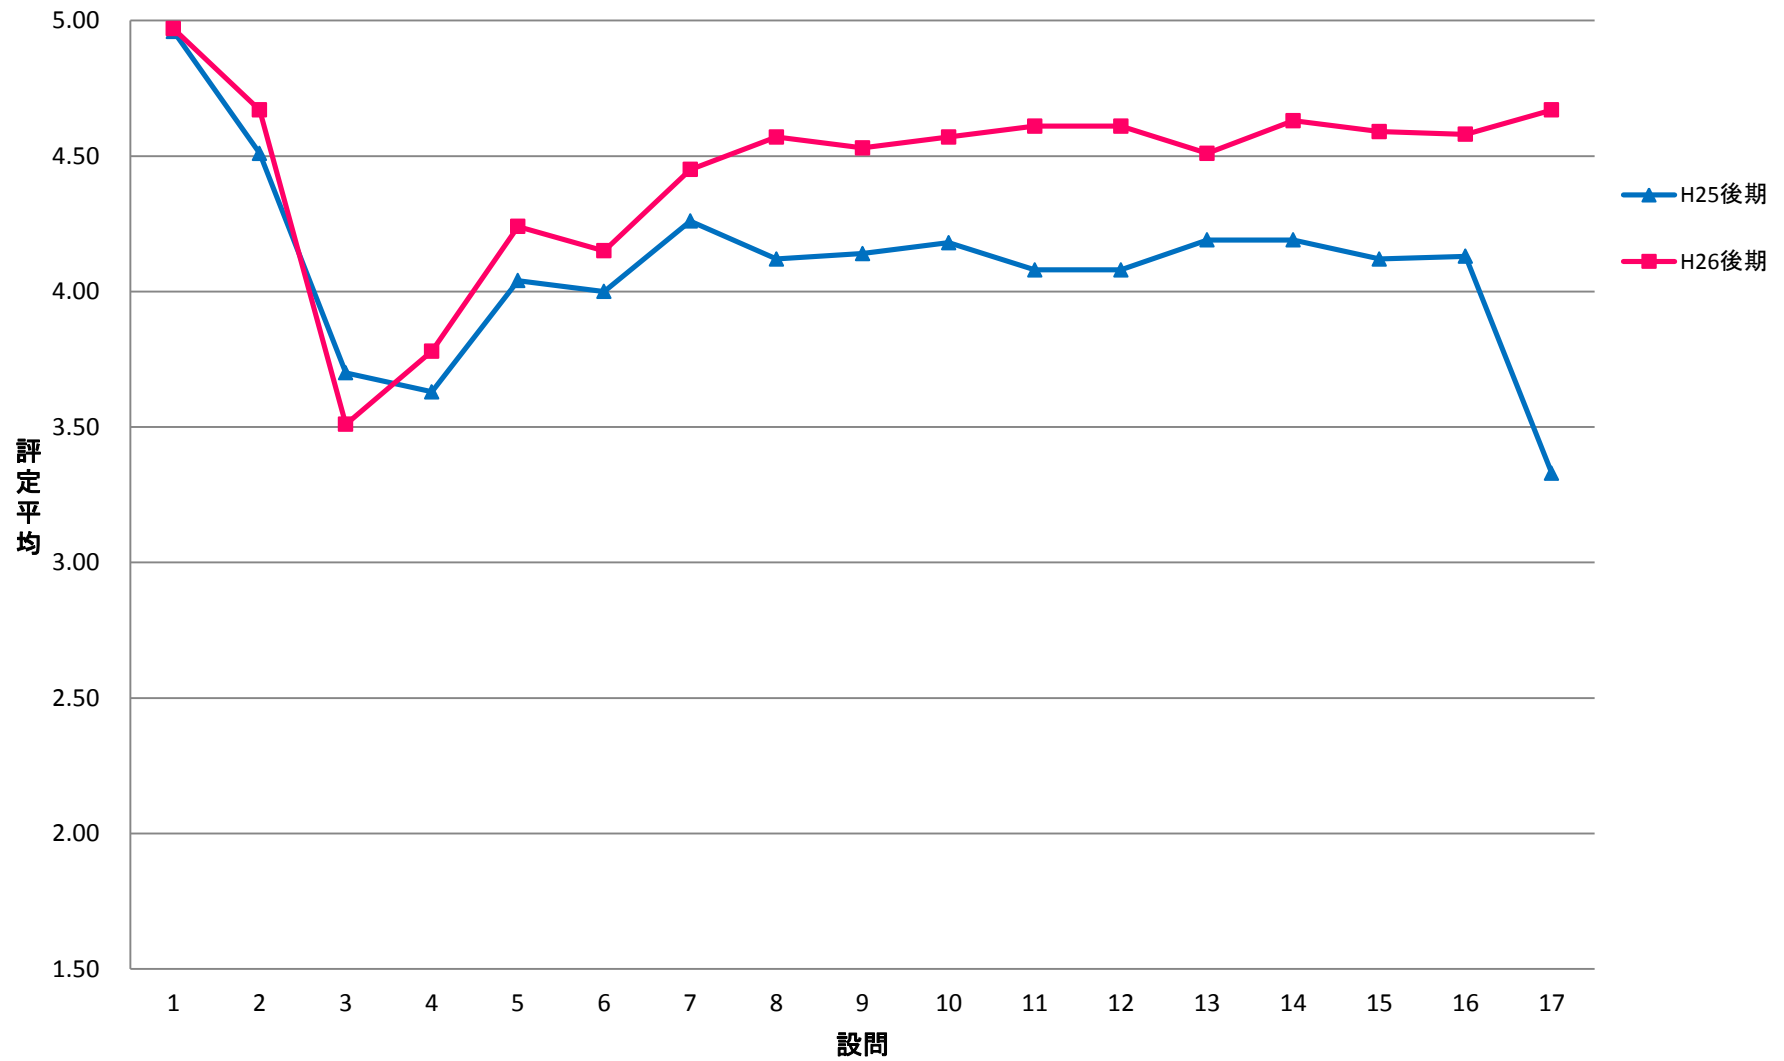

LGI 共一實踐科目【演】

LKE 共一基礎ゼミ【演】

LPE 共一PE【演】

LGO 共一語学(PE)以外【演】

LJO 共一情報コミュニケーション【演】

LTE 共一専門連携・多文化交流ゼミ【演】

SCE 専一国際教養学系【演】

SRE 専一理学系【演】