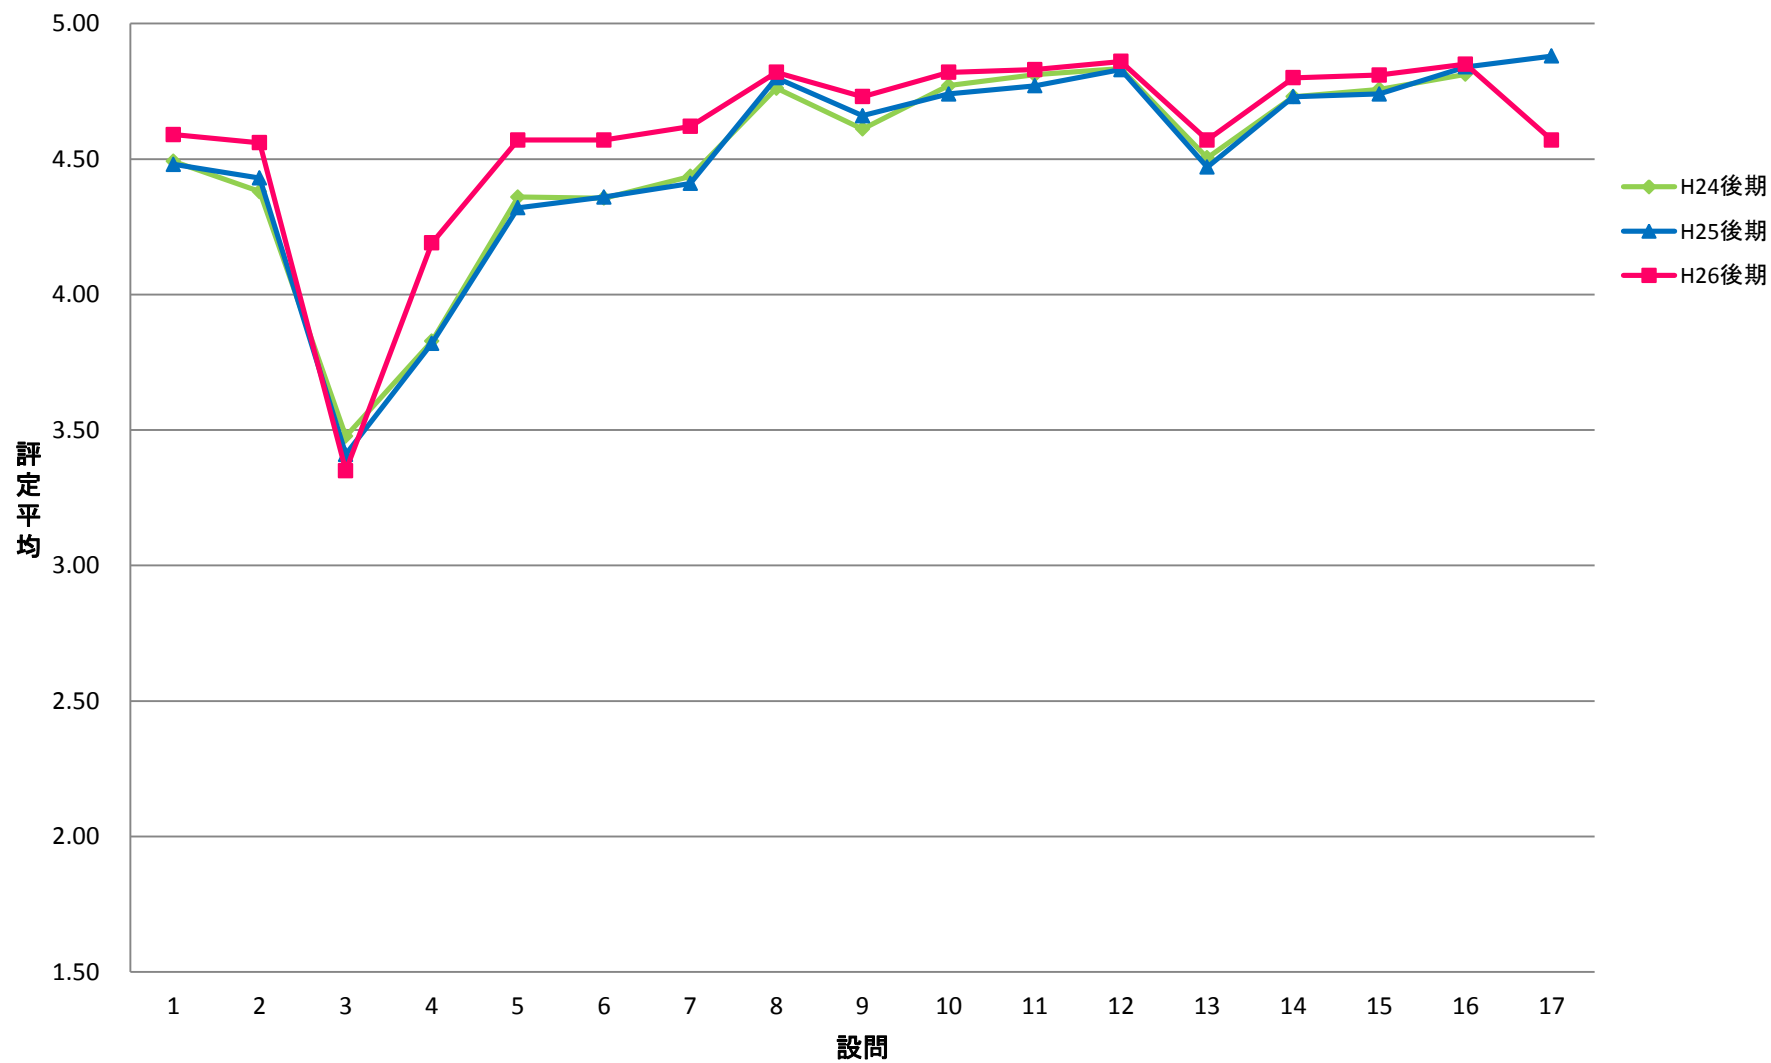

ZCO 専・卒ゼミ－国際教養学系【演】