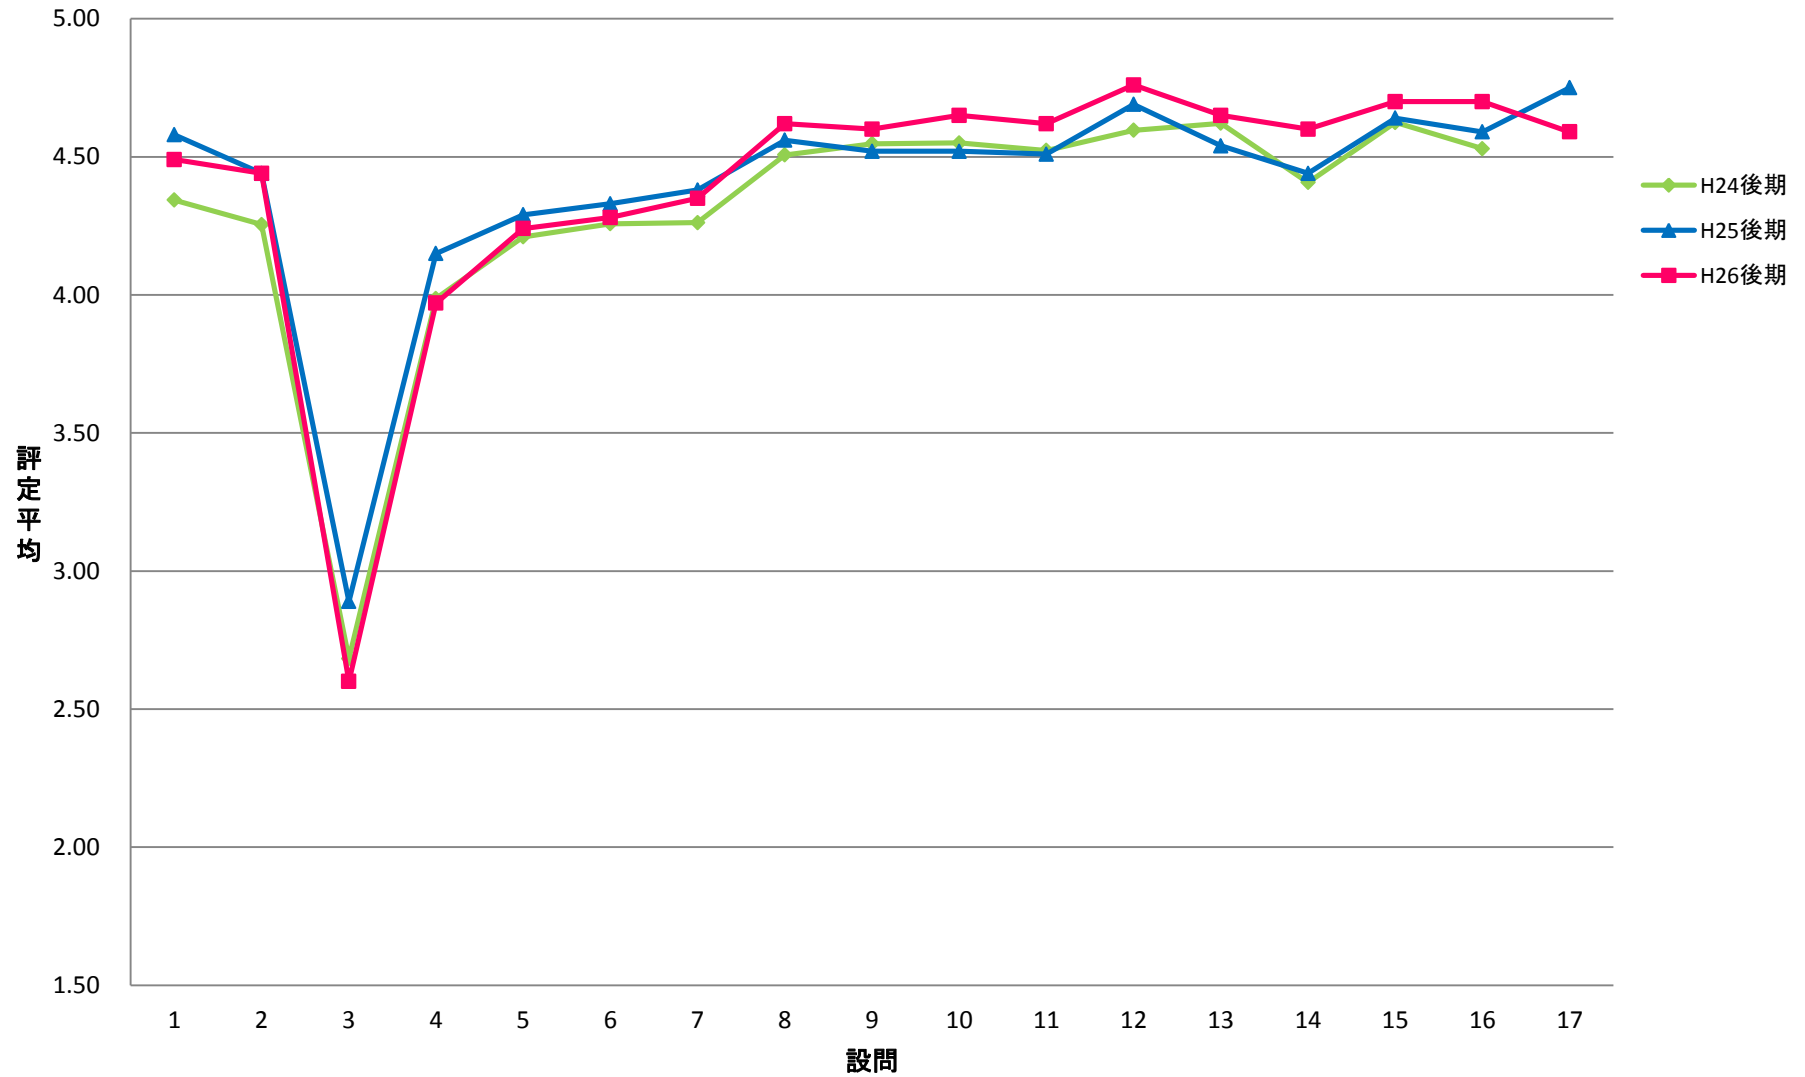

LGI 共一實踐科目【演】

LKE 共一基礎ゼミ【演】

LPE 共一PE【演】

LGO 共一語学(PE)以外【演】

LJO 共一情報コミュニケーション【演】

LTE 共一専門連携・多文化交流ゼミ【演】

SCE 専一国際教養学系【演】

SRE 専一理学系【演】