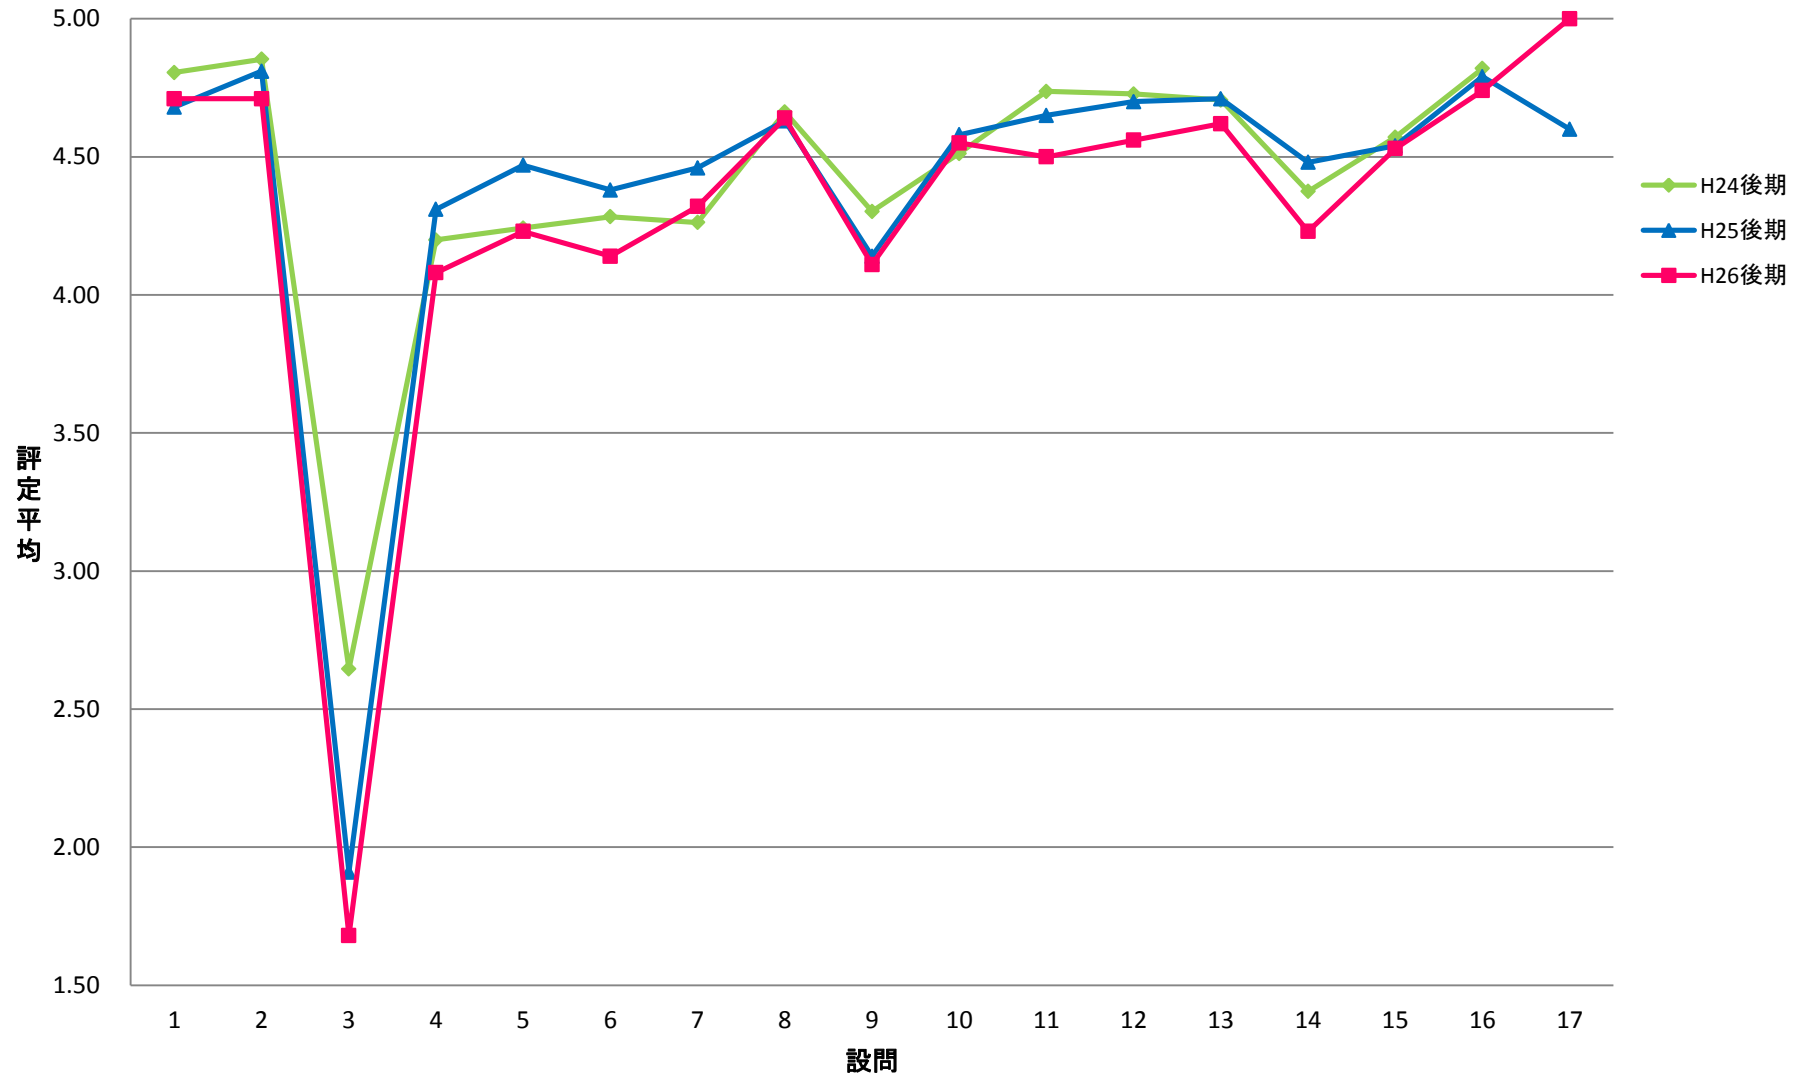

LGI 共一實踐科目【演】

LKE 共一基礎ゼミ【演】

LPE 共一PE【演】

LGO 共一語学(PE)以外【演】

LJO 共一情報コミュニケーション【演】

LTE 共一専門連携・多文化交流ゼミ【演】

SCE 専一国際教養学系【演】

SRE 専一理学系【演】