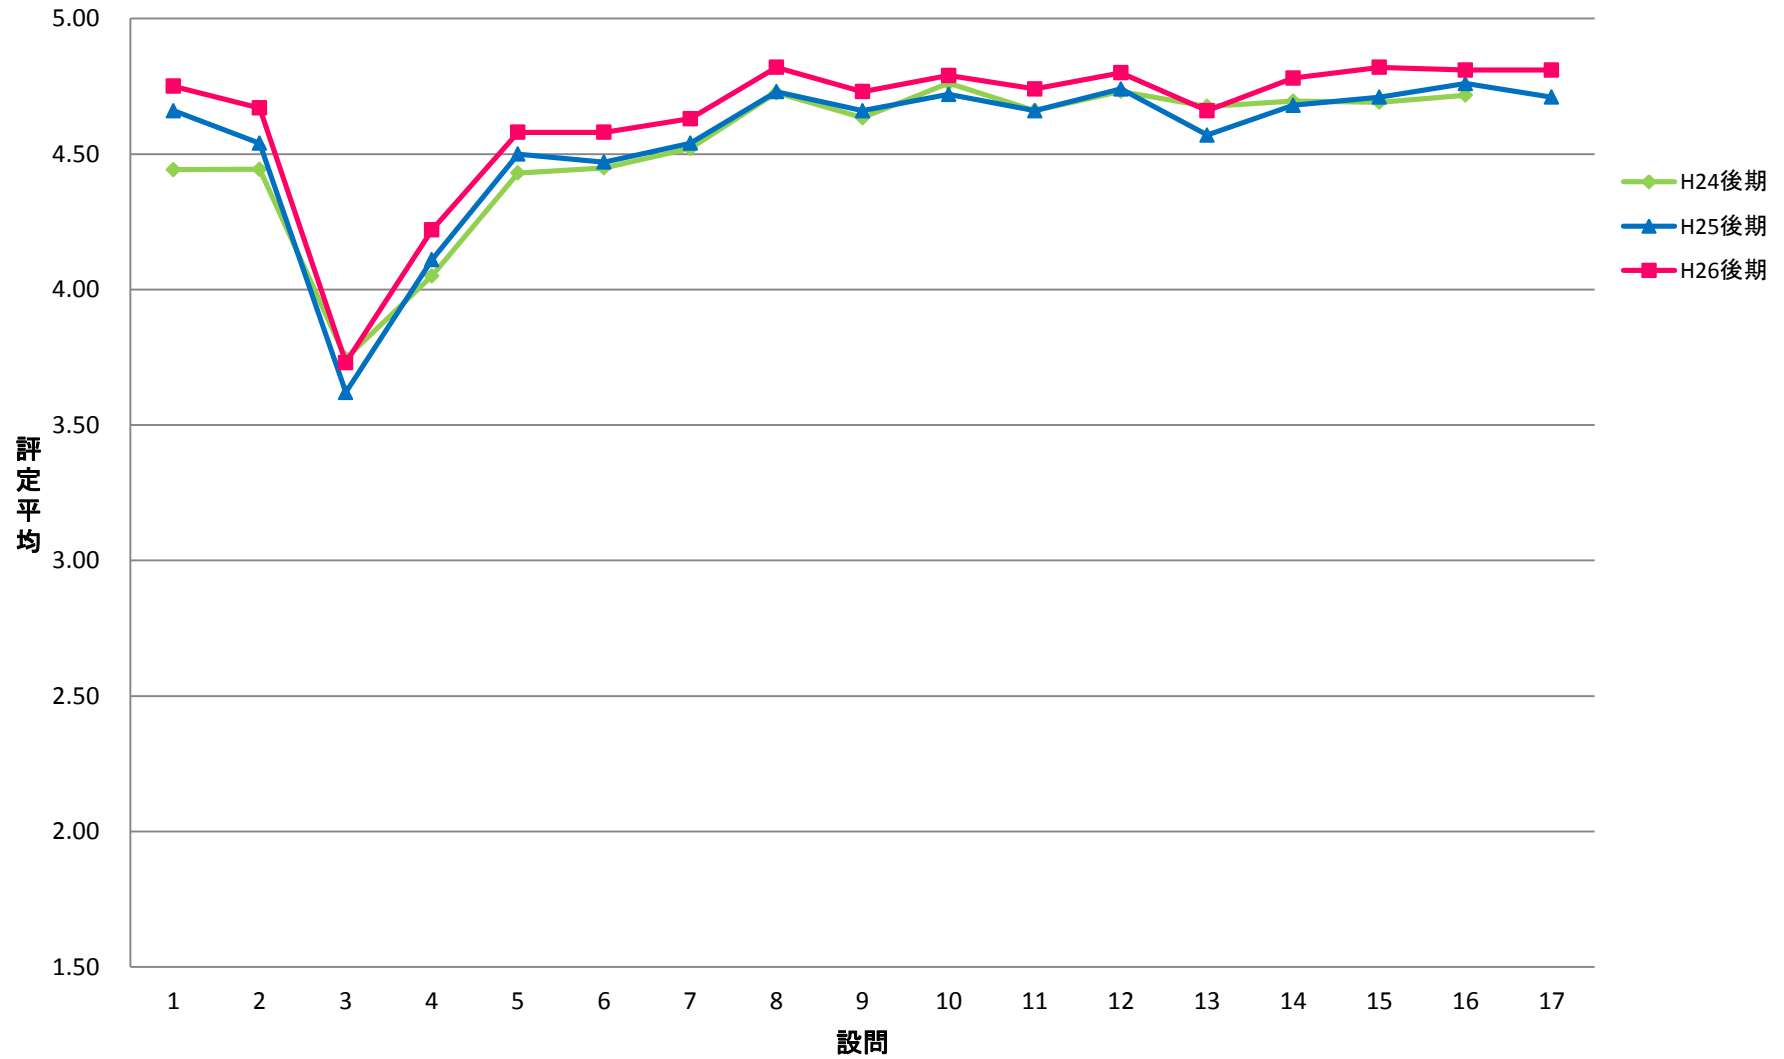

STE 専一国際都市学系【演】

ZCO 専・卒ゼミ－国際教養学系【演】

ZRI 専・卒ゼミー理学系【演】

ZKK 専・卒ゼミー経営科学系【演】

ZTO 専・卒ゼミ－国際都市学系【演】