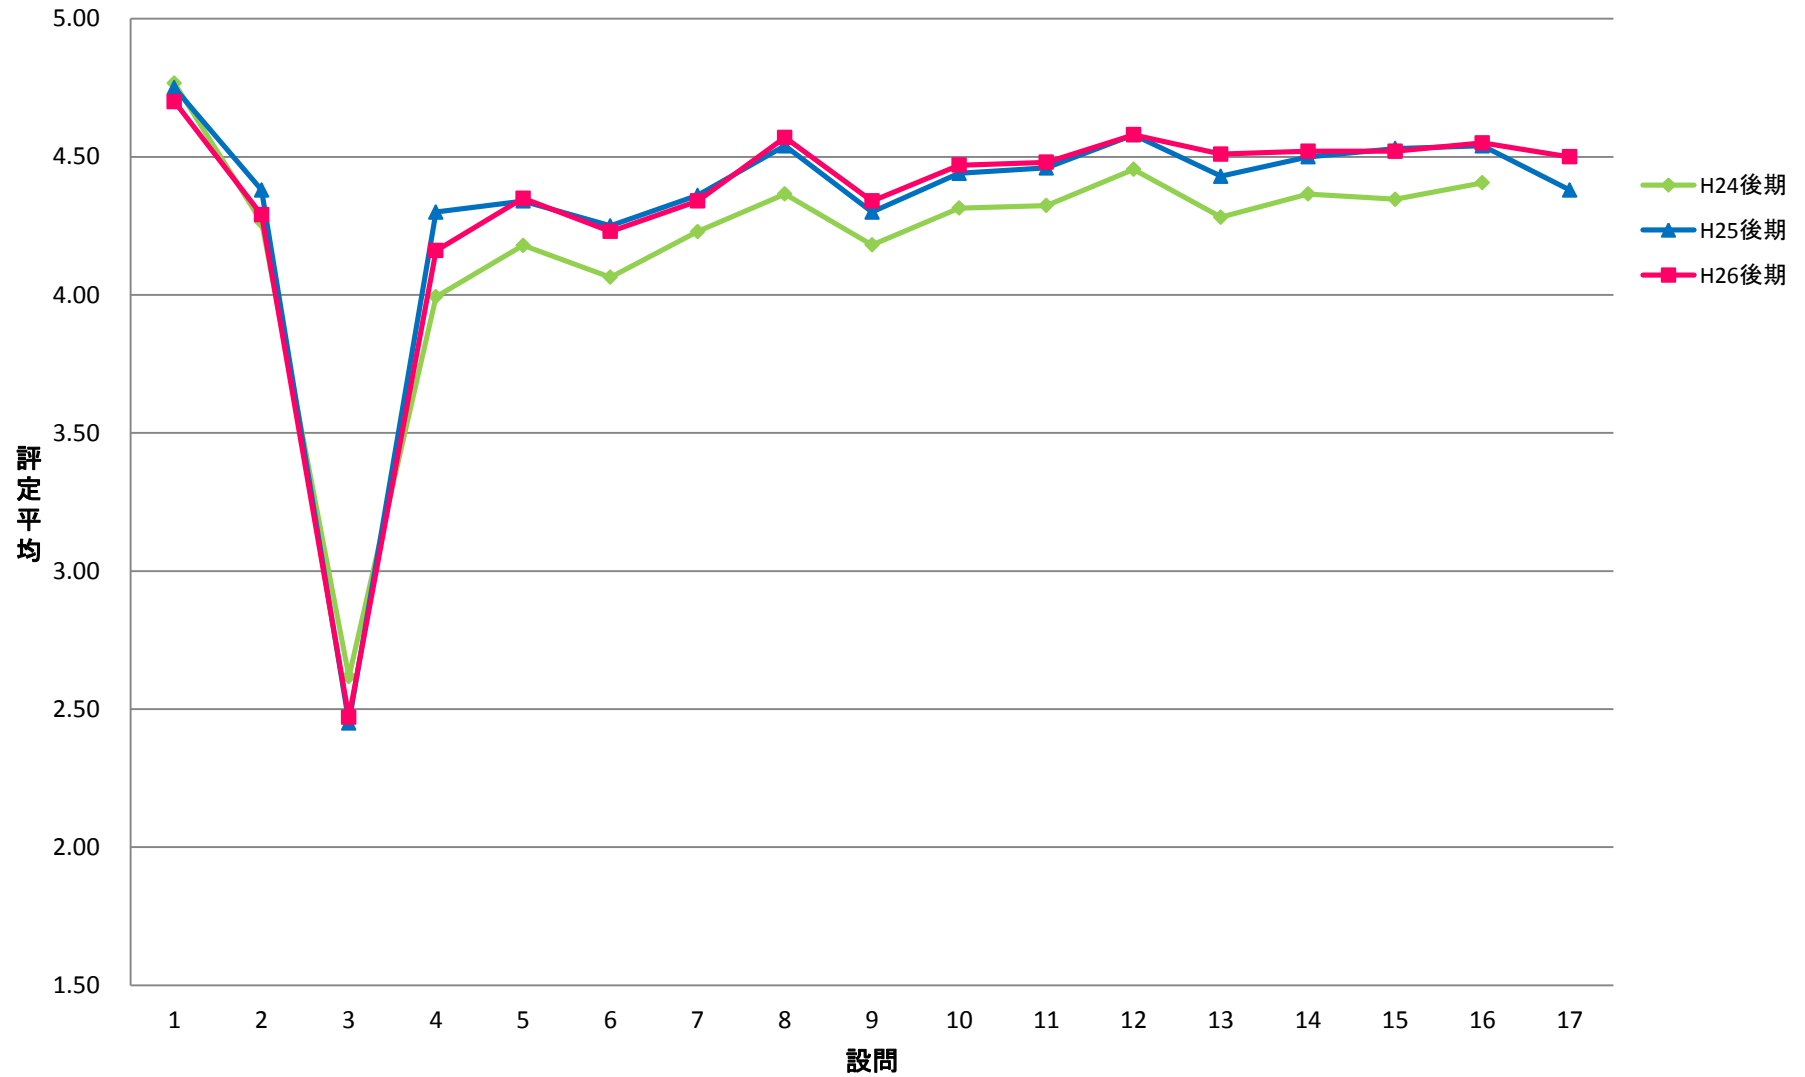

LGI 共一實踐科目【演】

LKE 共一基礎ゼミ【演】

LPE 共一PE【演】

LGO 共一語学(PE)以外【演】

LJO 共一情報コミュニケーション【演】

LTE 共一専門連携・多文化交流ゼミ【演】

SCE 専一国際教養学系【演】

SRE 専一理学系【演】