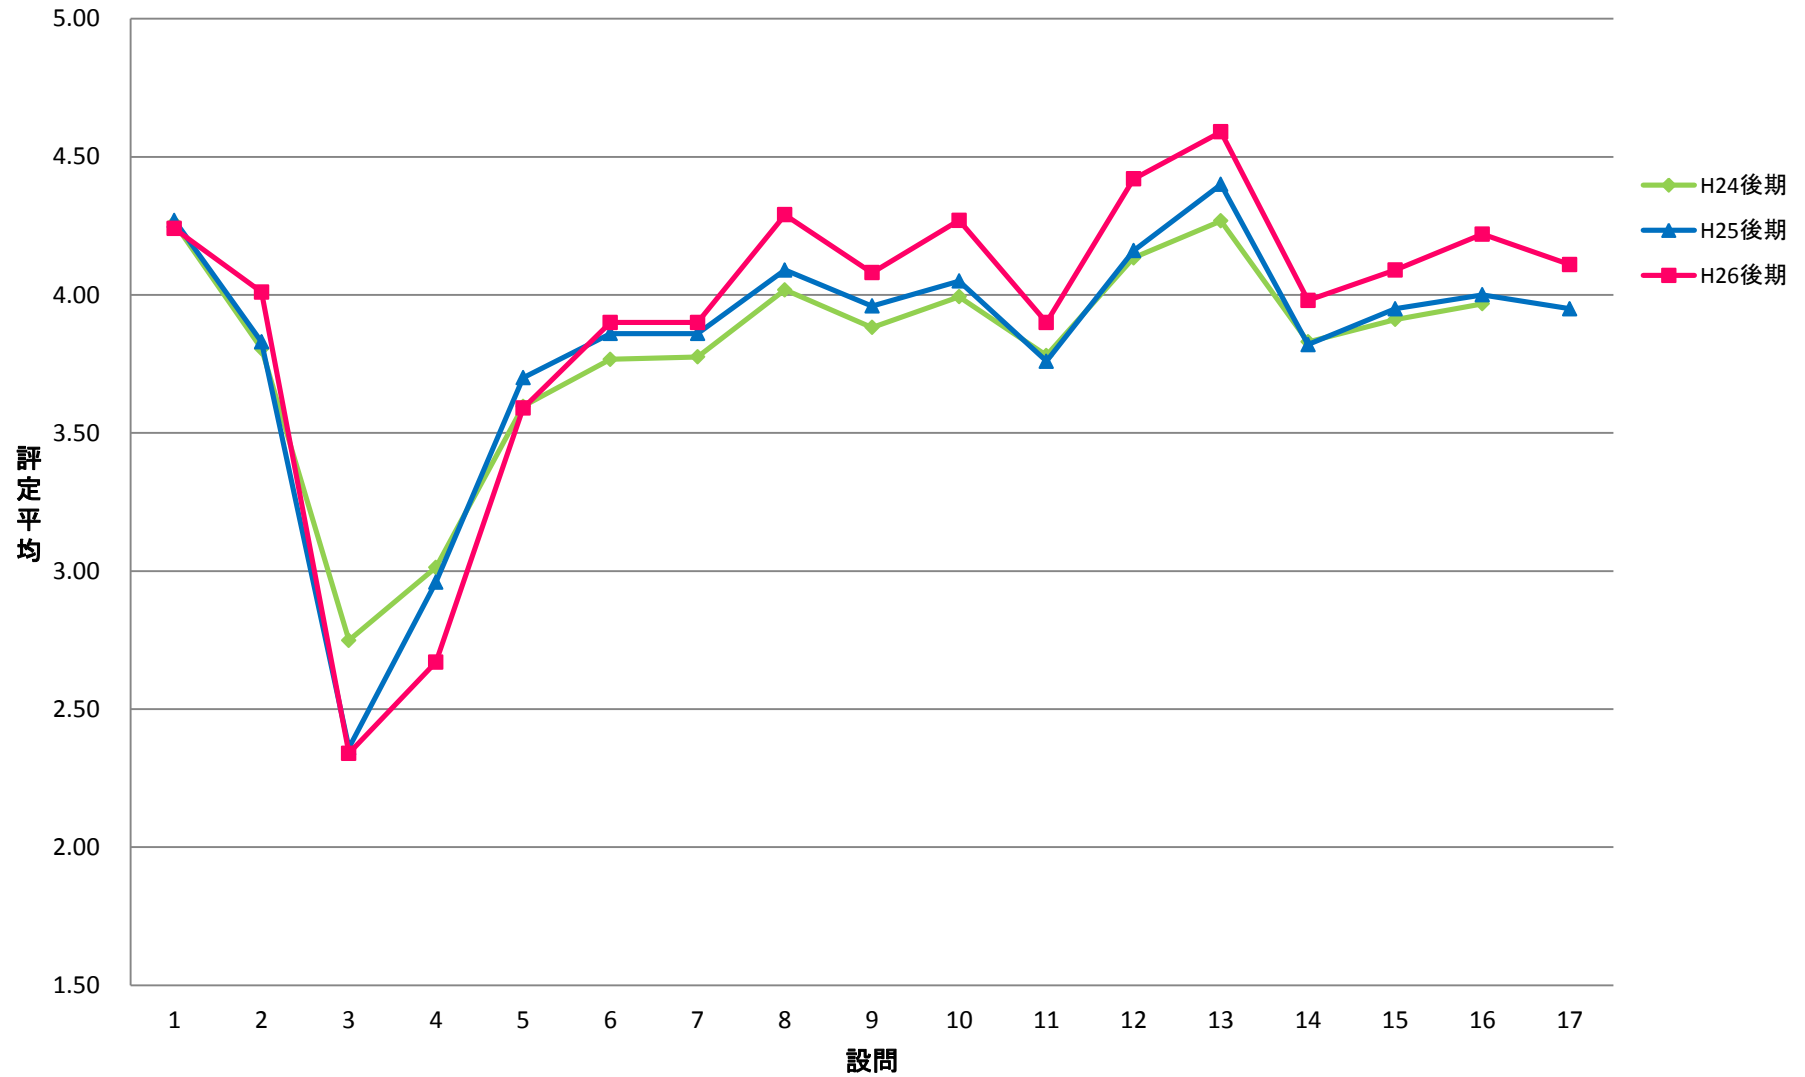

LGI 共一實踐科目【演】

LKE 共一基礎ゼミ【演】

LPE 共一PE【演】

LGO 共一語学(PE)以外【演】

LJO 共一情報コミュニケーション【演】

LTE 共一専門連携・多文化交流ゼミ【演】

SCE 専一国際教養学系【演】

SRE 専一理学系【演】