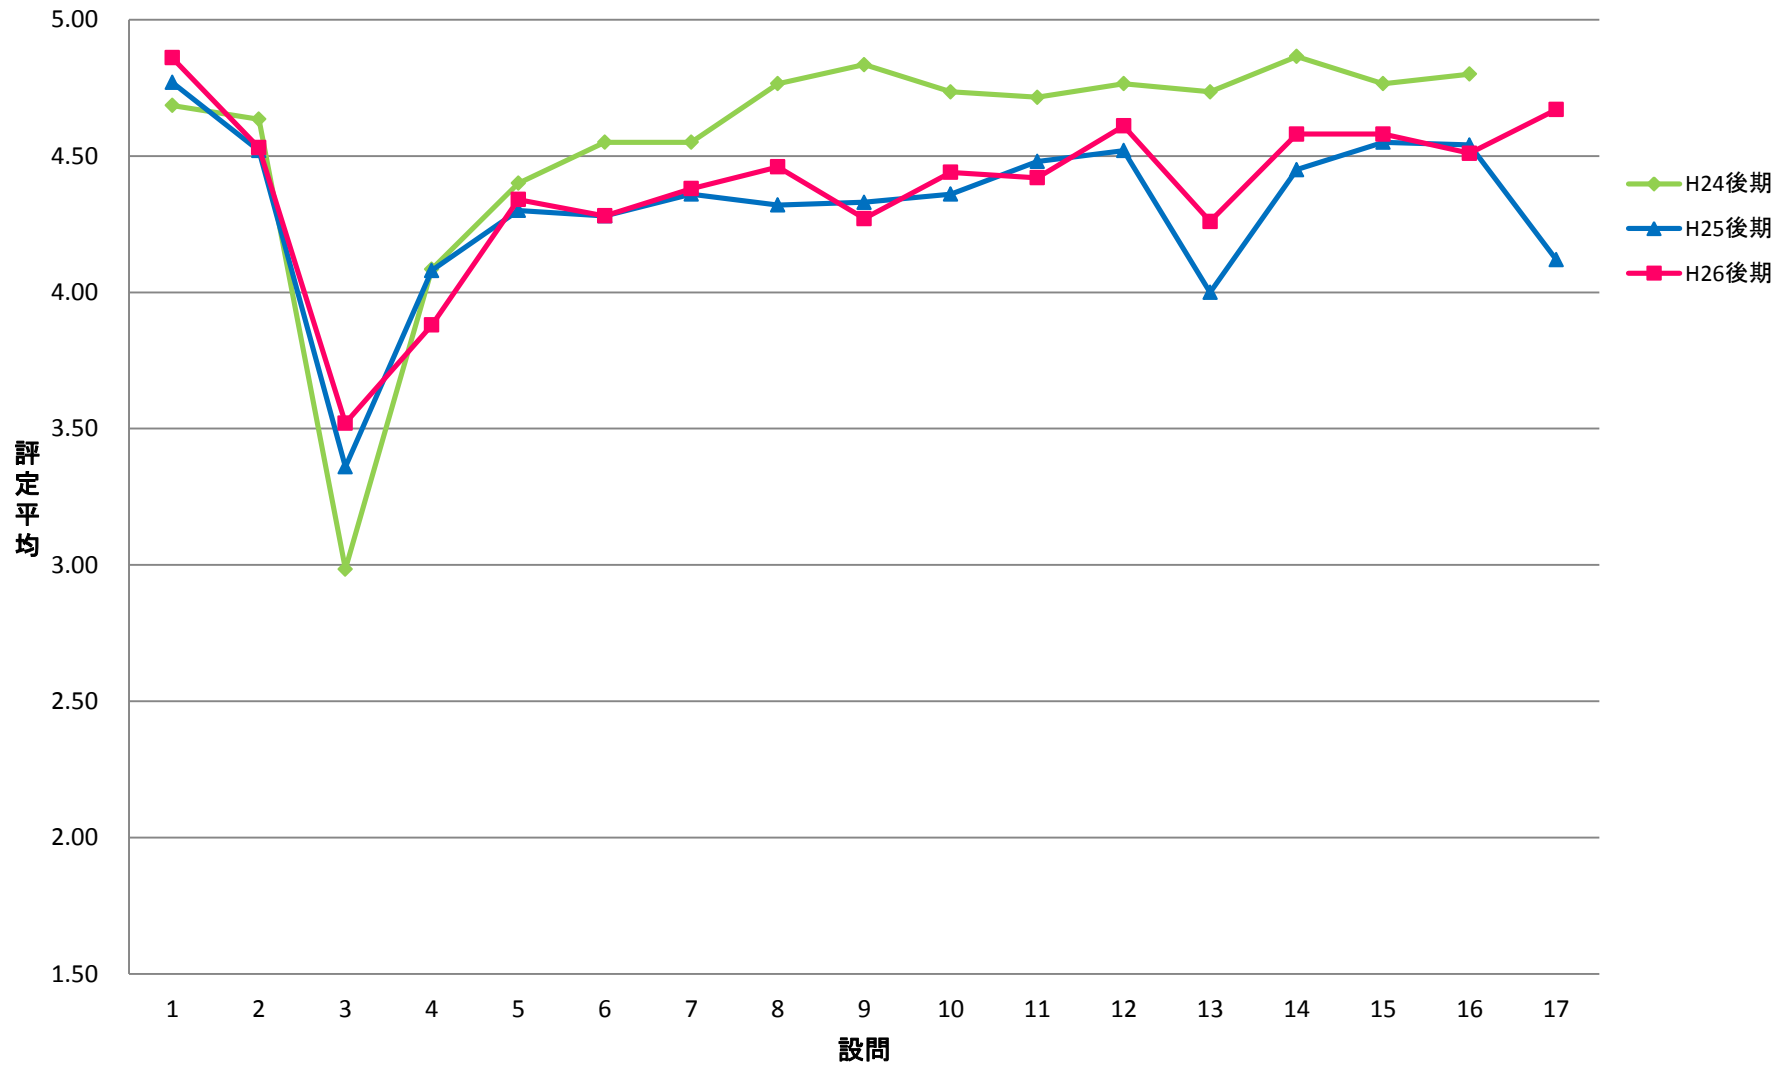

STE 専一国際都市学系【演】