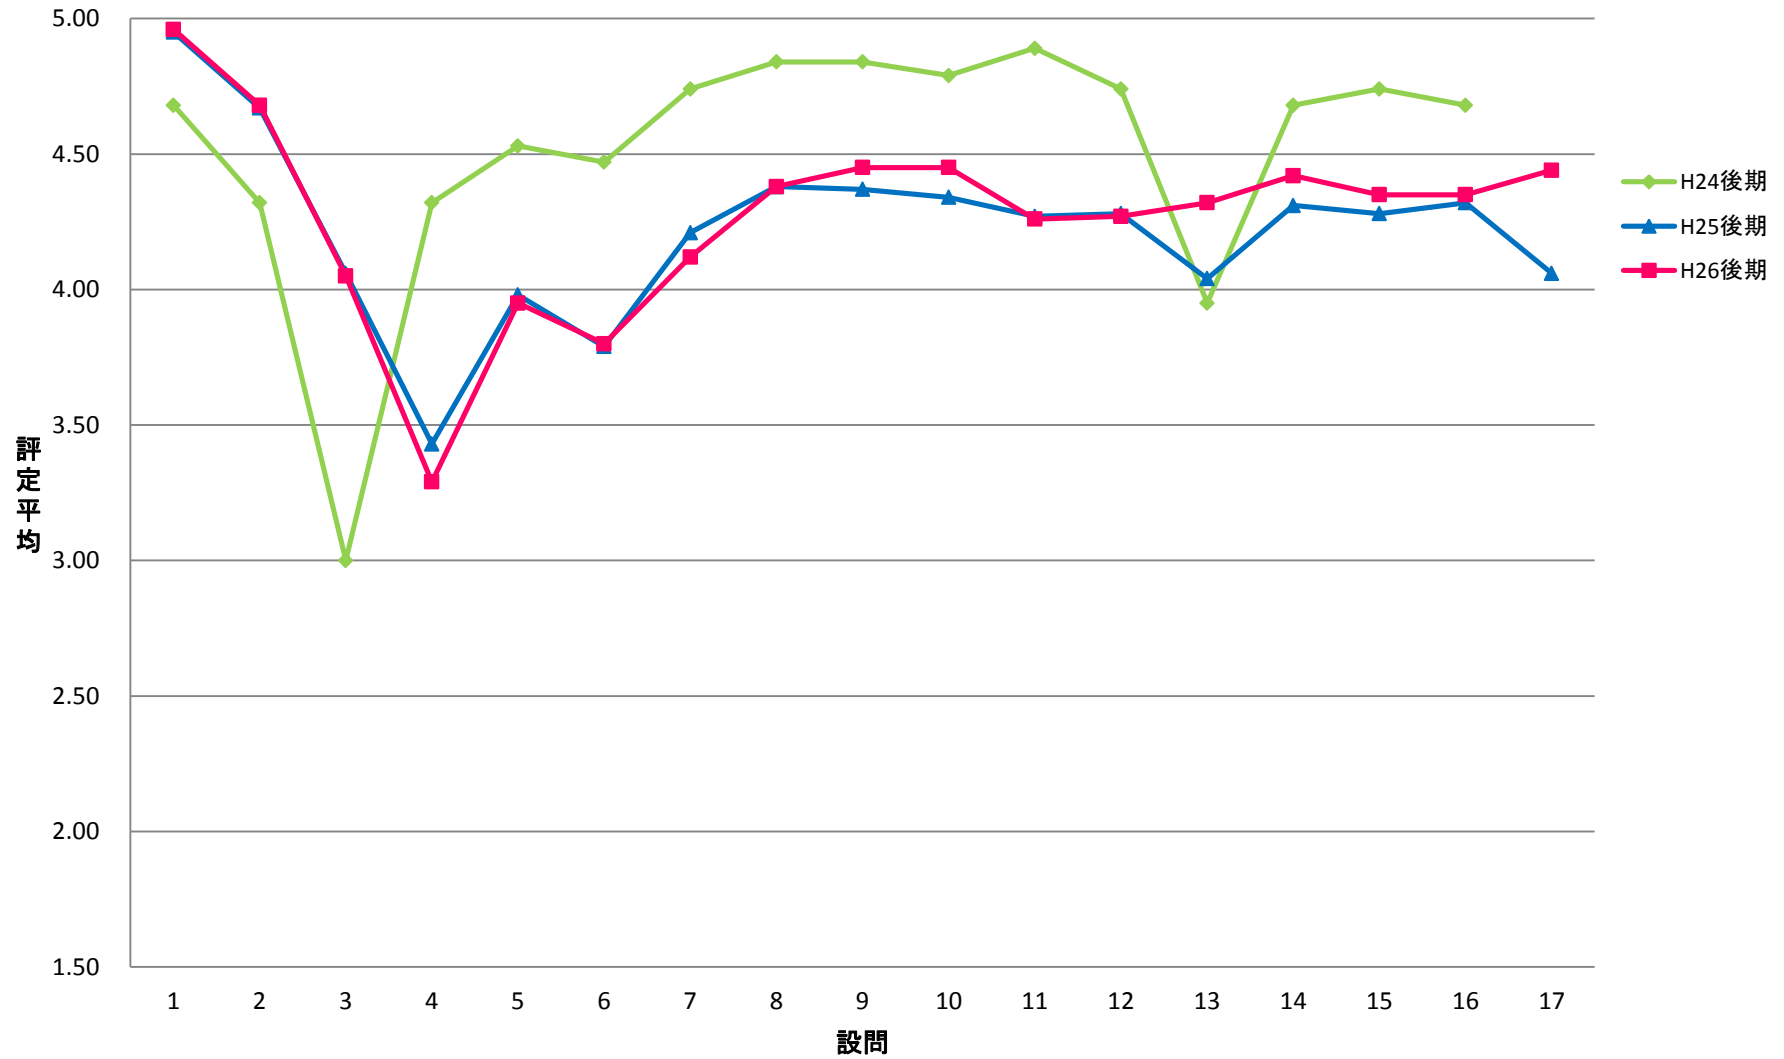

LGI 共一實踐科目【演】

LKE 共一基礎ゼミ【演】

LPE 共一PE【演】

LGO 共一語学(PE)以外【演】

LJO 共一情報コミュニケーション【演】

LTE 共一専門連携・多文化交流ゼミ【演】

SCE 専一国際教養学系【演】

SRE 専一理学系【演】