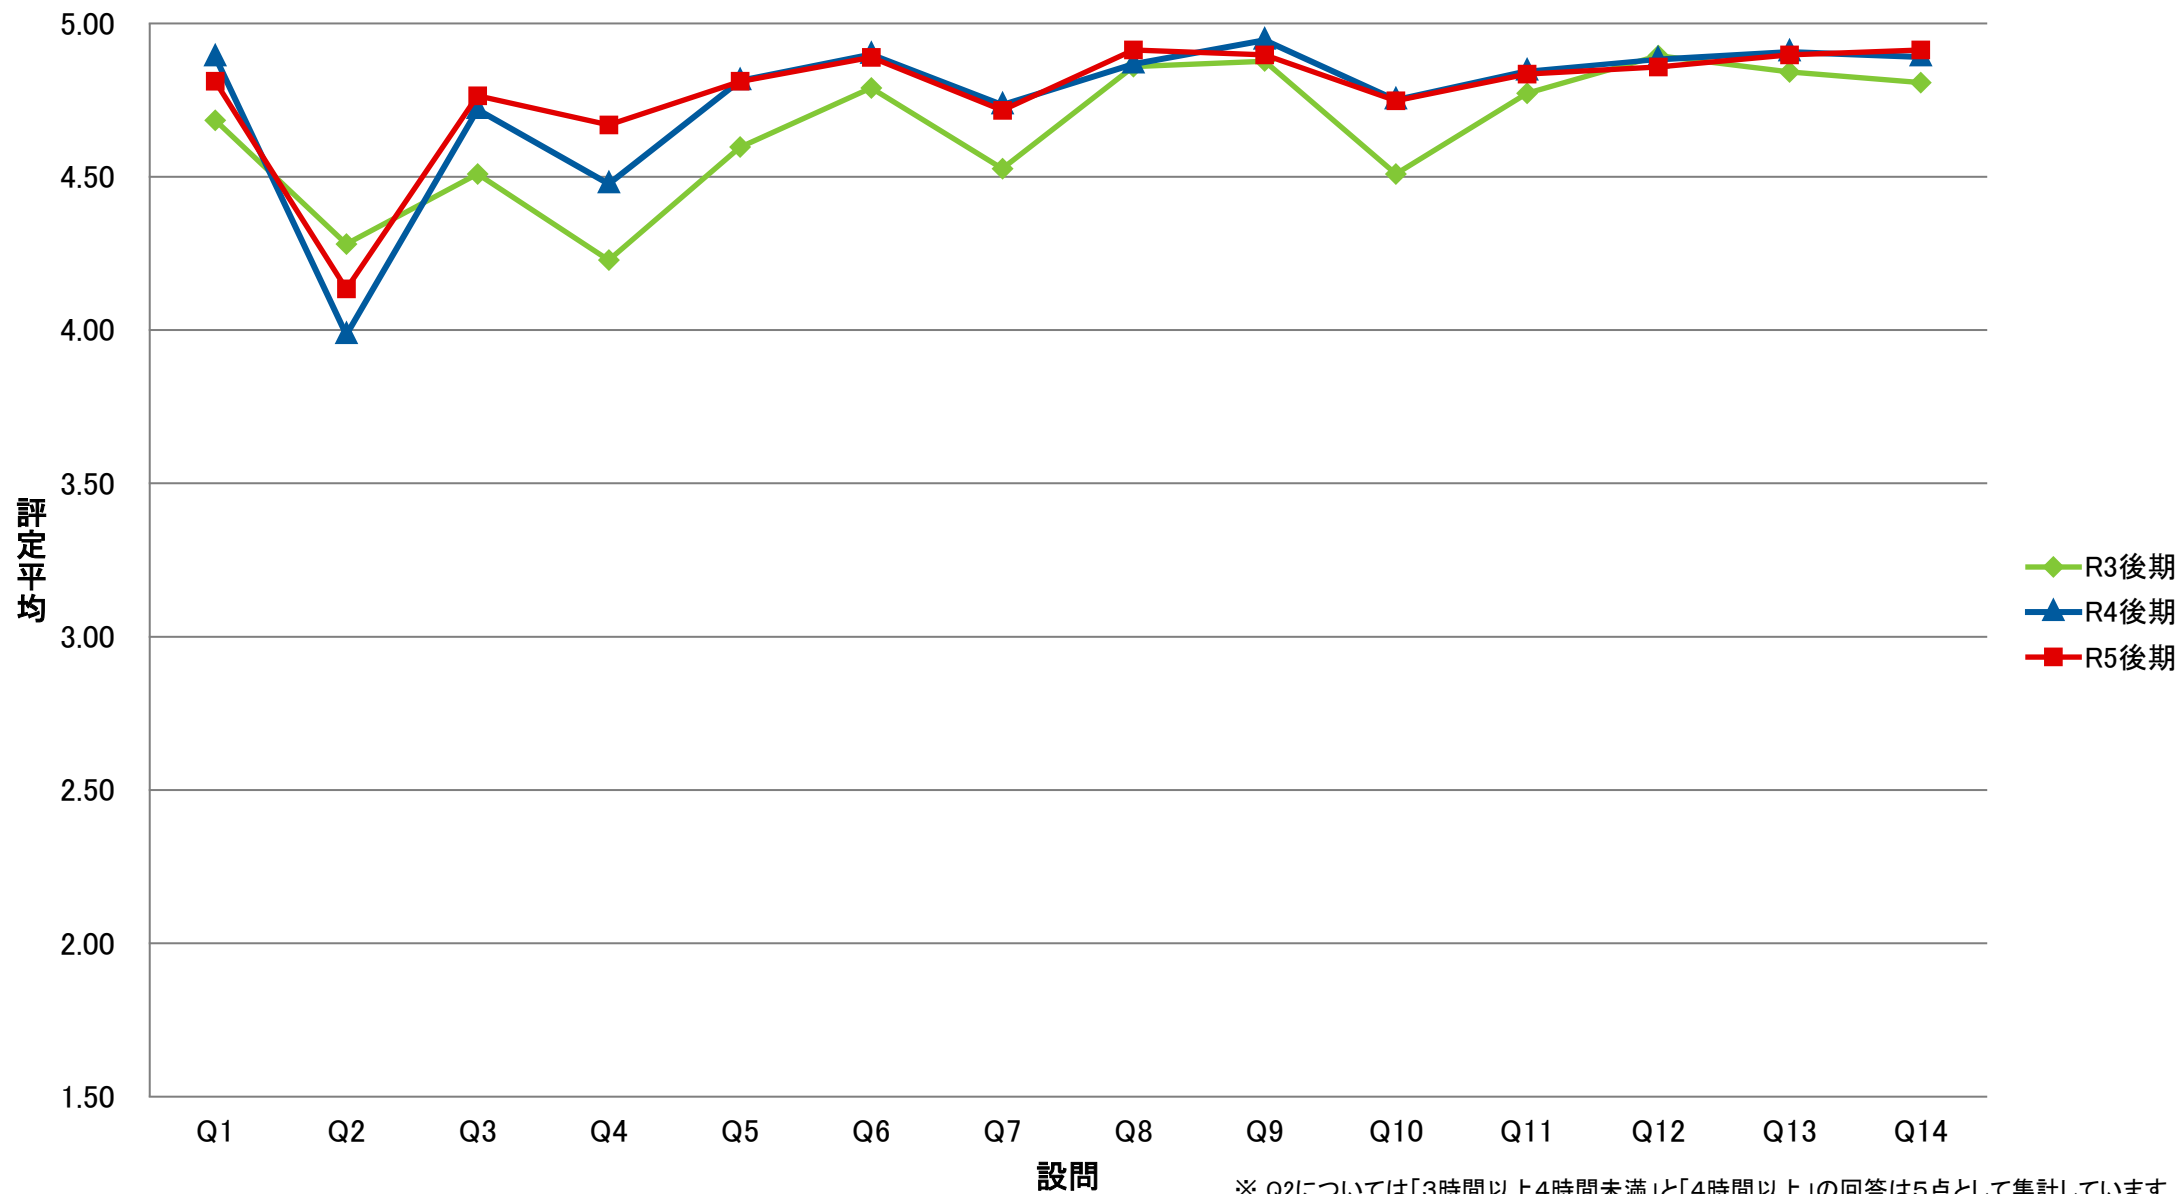

※ Q2については「3時間以上4時間未満」と「4時間以上」の回答は5点として集計しています

SRE 専一理学系/理学部【演】

SKE 専一経営科学系/国際商学部【演】

※ Q2については「3時間以上4時間未満」と「4時間以上」の回答は5点として集計しています

STE 専一国際都市学系/国際教養学部【演】

※ Q2については「3時間以上4時間未満」と「4時間以上」の回答は5点として集計しています

ZCO 専・卒ゼミー国際教養学系【演】