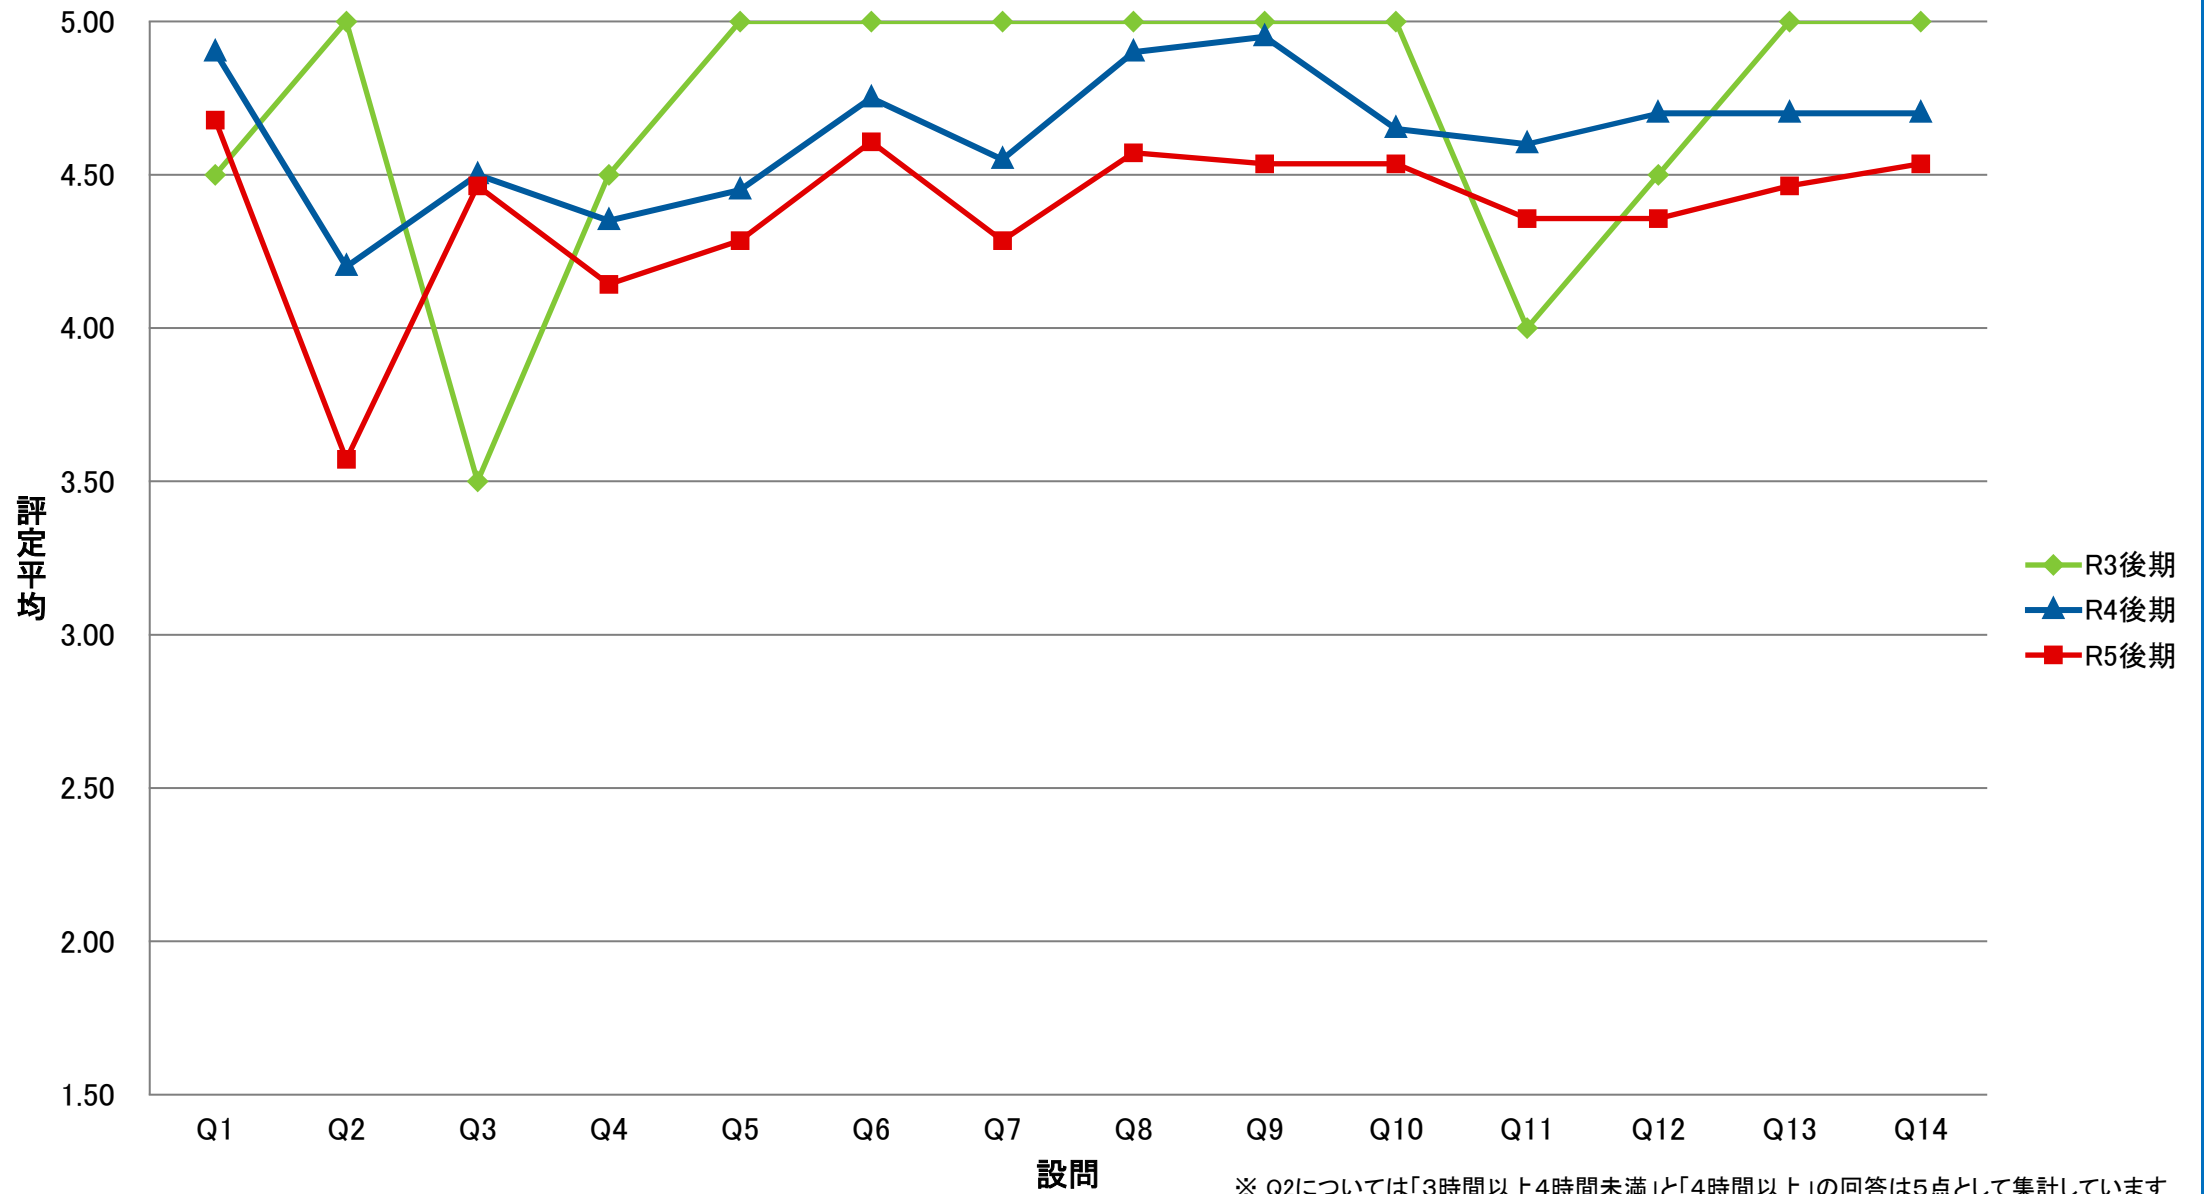

ZRI 専・卒ゼミー理学系【演】