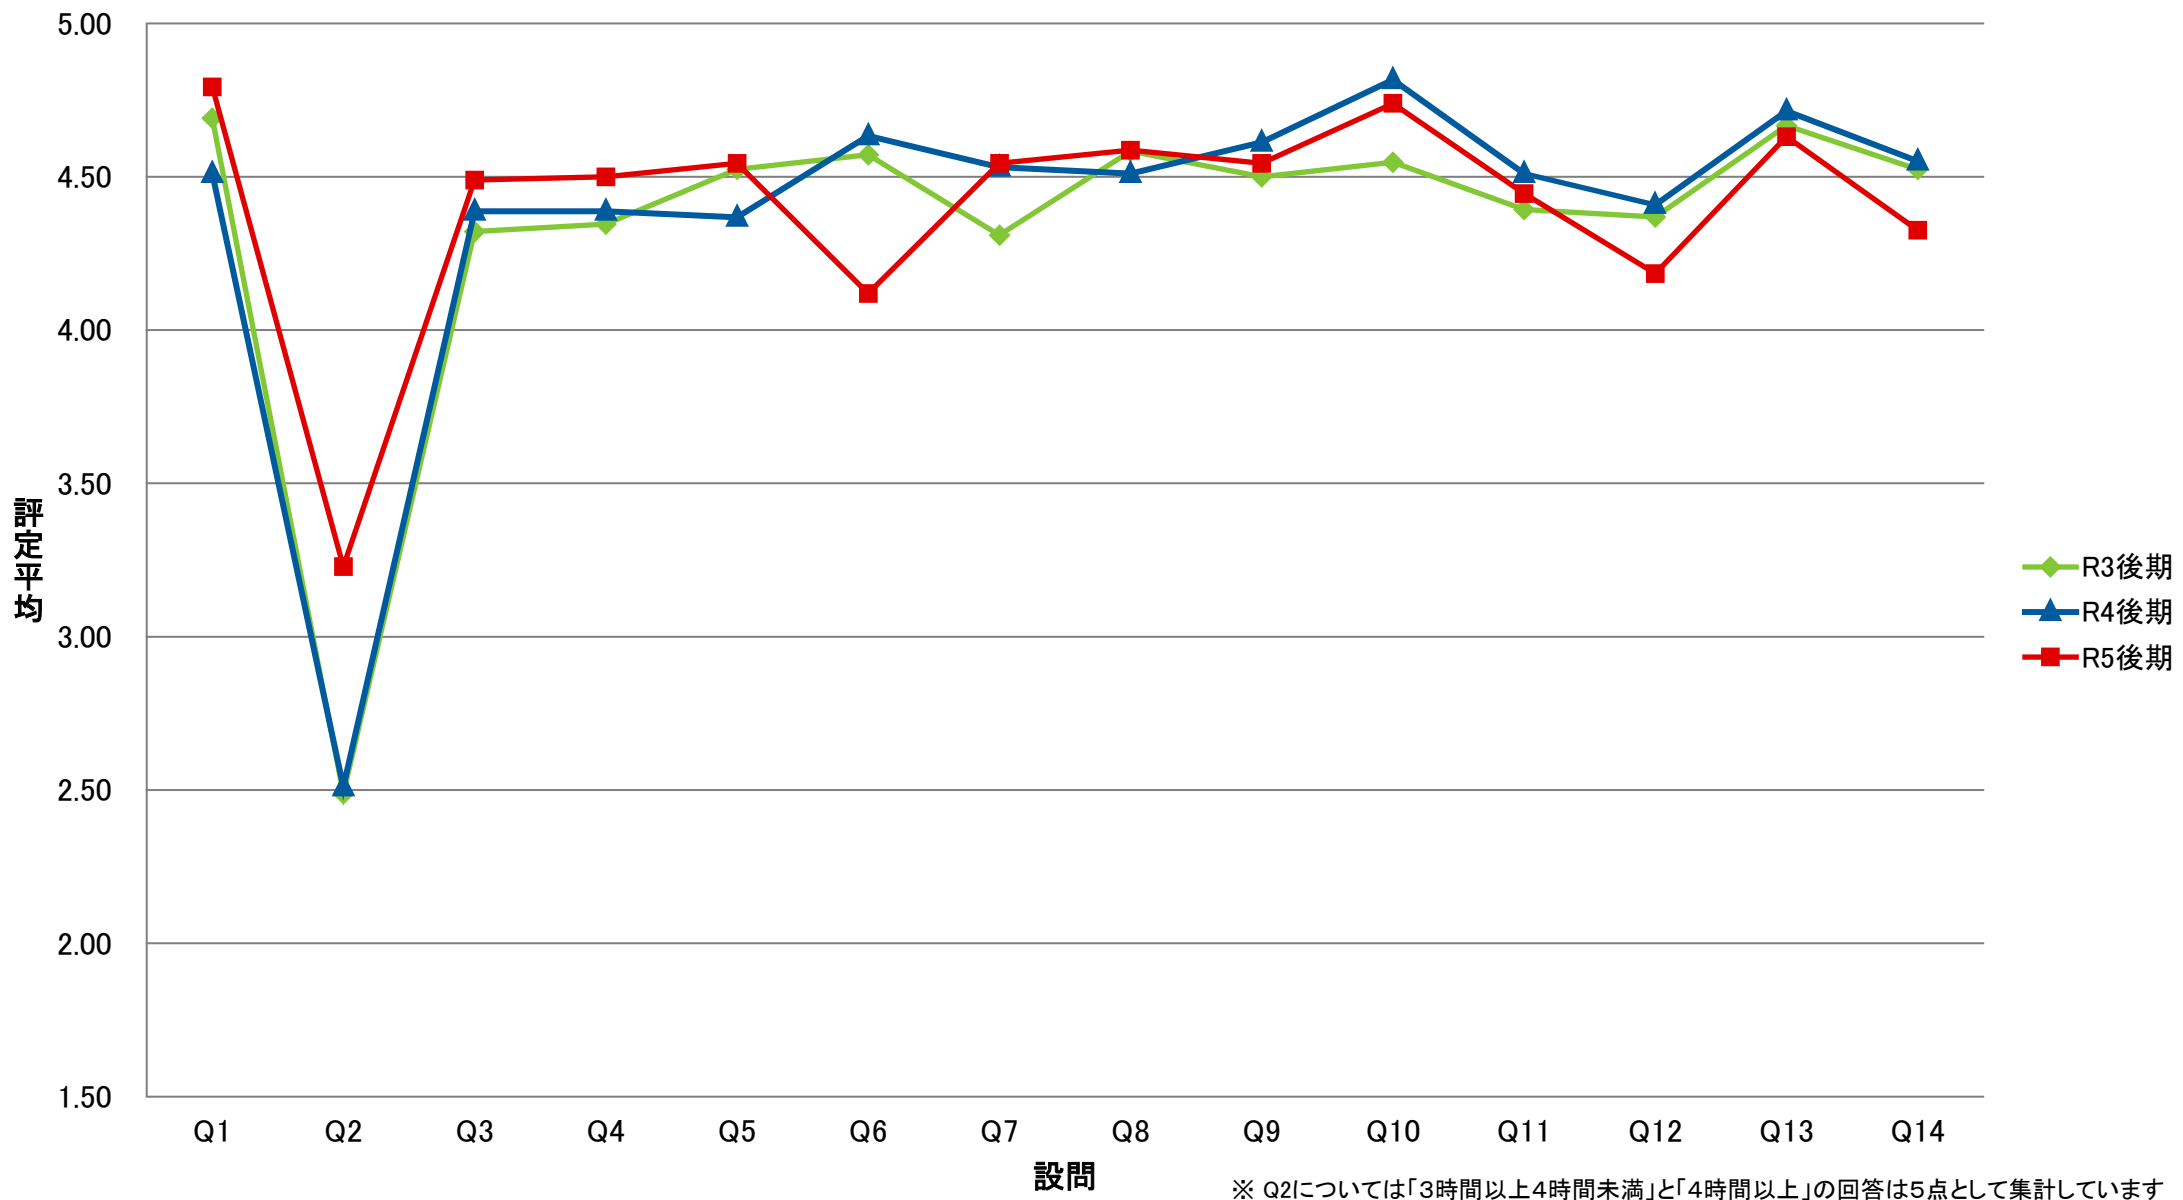

LSG 共一総合講義【講】

LGI 共一実践科目【演】

LPE 共－PE【演】

LGO 共一語学(PE)以外【演】

LJO 共一情報コミュニケーション【演】

LTK 共一専門連携・多文化交流ゼミ【講】

LTE 共一専門連携・多文化交流ゼミ【演】

※ Q2については「3時間以上4時間未満」と「4時間以上」の回答は5点として集計しています

LKE 共一基礎ゼミ【演】

SCO 専一国際教養学系/国際教養学部【講】

SRI 専一理学系/理学部【講】

※ Q2については「3時間以上4時間未満」と「4時間以上」の回答は5点として集計しています

SKK 専一経営科学系/国際商学部【講】

STO 専一国際都市学系/国際教養学部【講】

※ Q2については「3時間以上4時間未満」と「4時間以上」の回答は5点として集計しています

SCE 専一国際教養学系/国際教養学部【演】

※ Q2については「3時間以上4時間未満」と「4時間以上」の回答は5点として集計しています

SRE 専一理学系/理学部【演】

SKE 専一経営科学系/国際商学部【演】

※ Q2については「3時間以上4時間未満」と「4時間以上」の回答は5点として集計しています

STE 専一国際都市学系/国際教養学部【演】

※ Q2については「3時間以上4時間未満」と「4時間以上」の回答は5点として集計しています

ZCO 専・卒ゼミー国際教養学系【演】