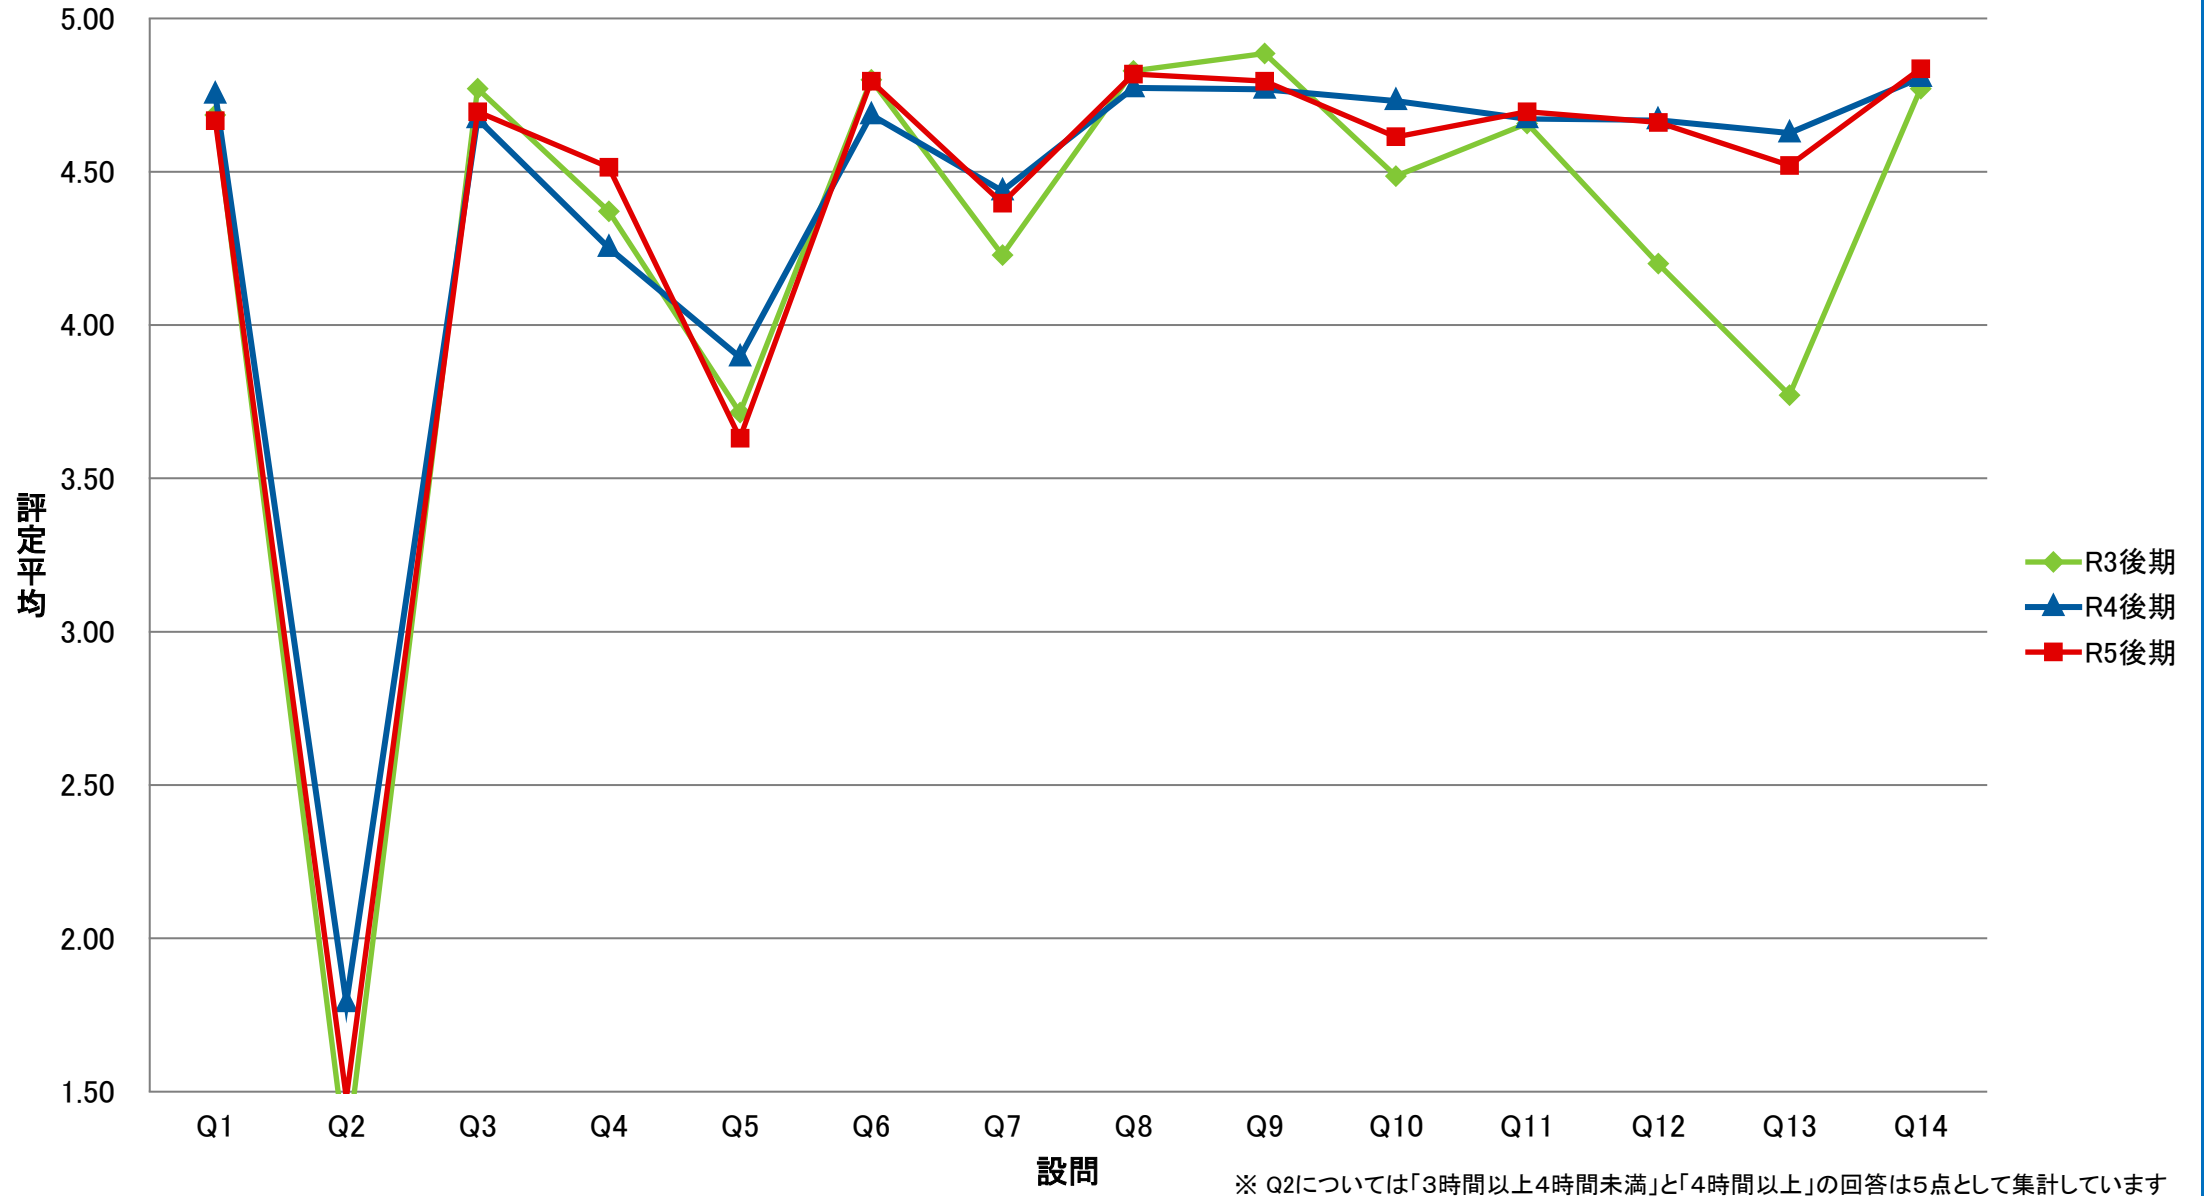

LSG 共一総合講義【講】

LGI 共一実践科目【演】

LPE 共－PE【演】

LGO 共一語学(PE)以外【演】

LJO 共一情報コミュニケーション【演】

LTK 共一専門連携・多文化交流ゼミ【講】

LTE 共一専門連携・多文化交流ゼミ【演】

※ Q2については「3時間以上4時間未満」と「4時間以上」の回答は5点として集計しています

LKE 共一基礎ゼミ【演】

SCO 専一国際教養学系/国際教養学部【講】

SRI 専一理学系/理学部【講】

※ Q2については「3時間以上4時間未満」と「4時間以上」の回答は5点として集計しています

SKK 専一経営科学系/国際商学部【講】

STO 専一国際都市学系/国際教養学部【講】

※ Q2については「3時間以上4時間未満」と「4時間以上」の回答は5点として集計しています

SCE 専一国際教養学系/国際教養学部【演】