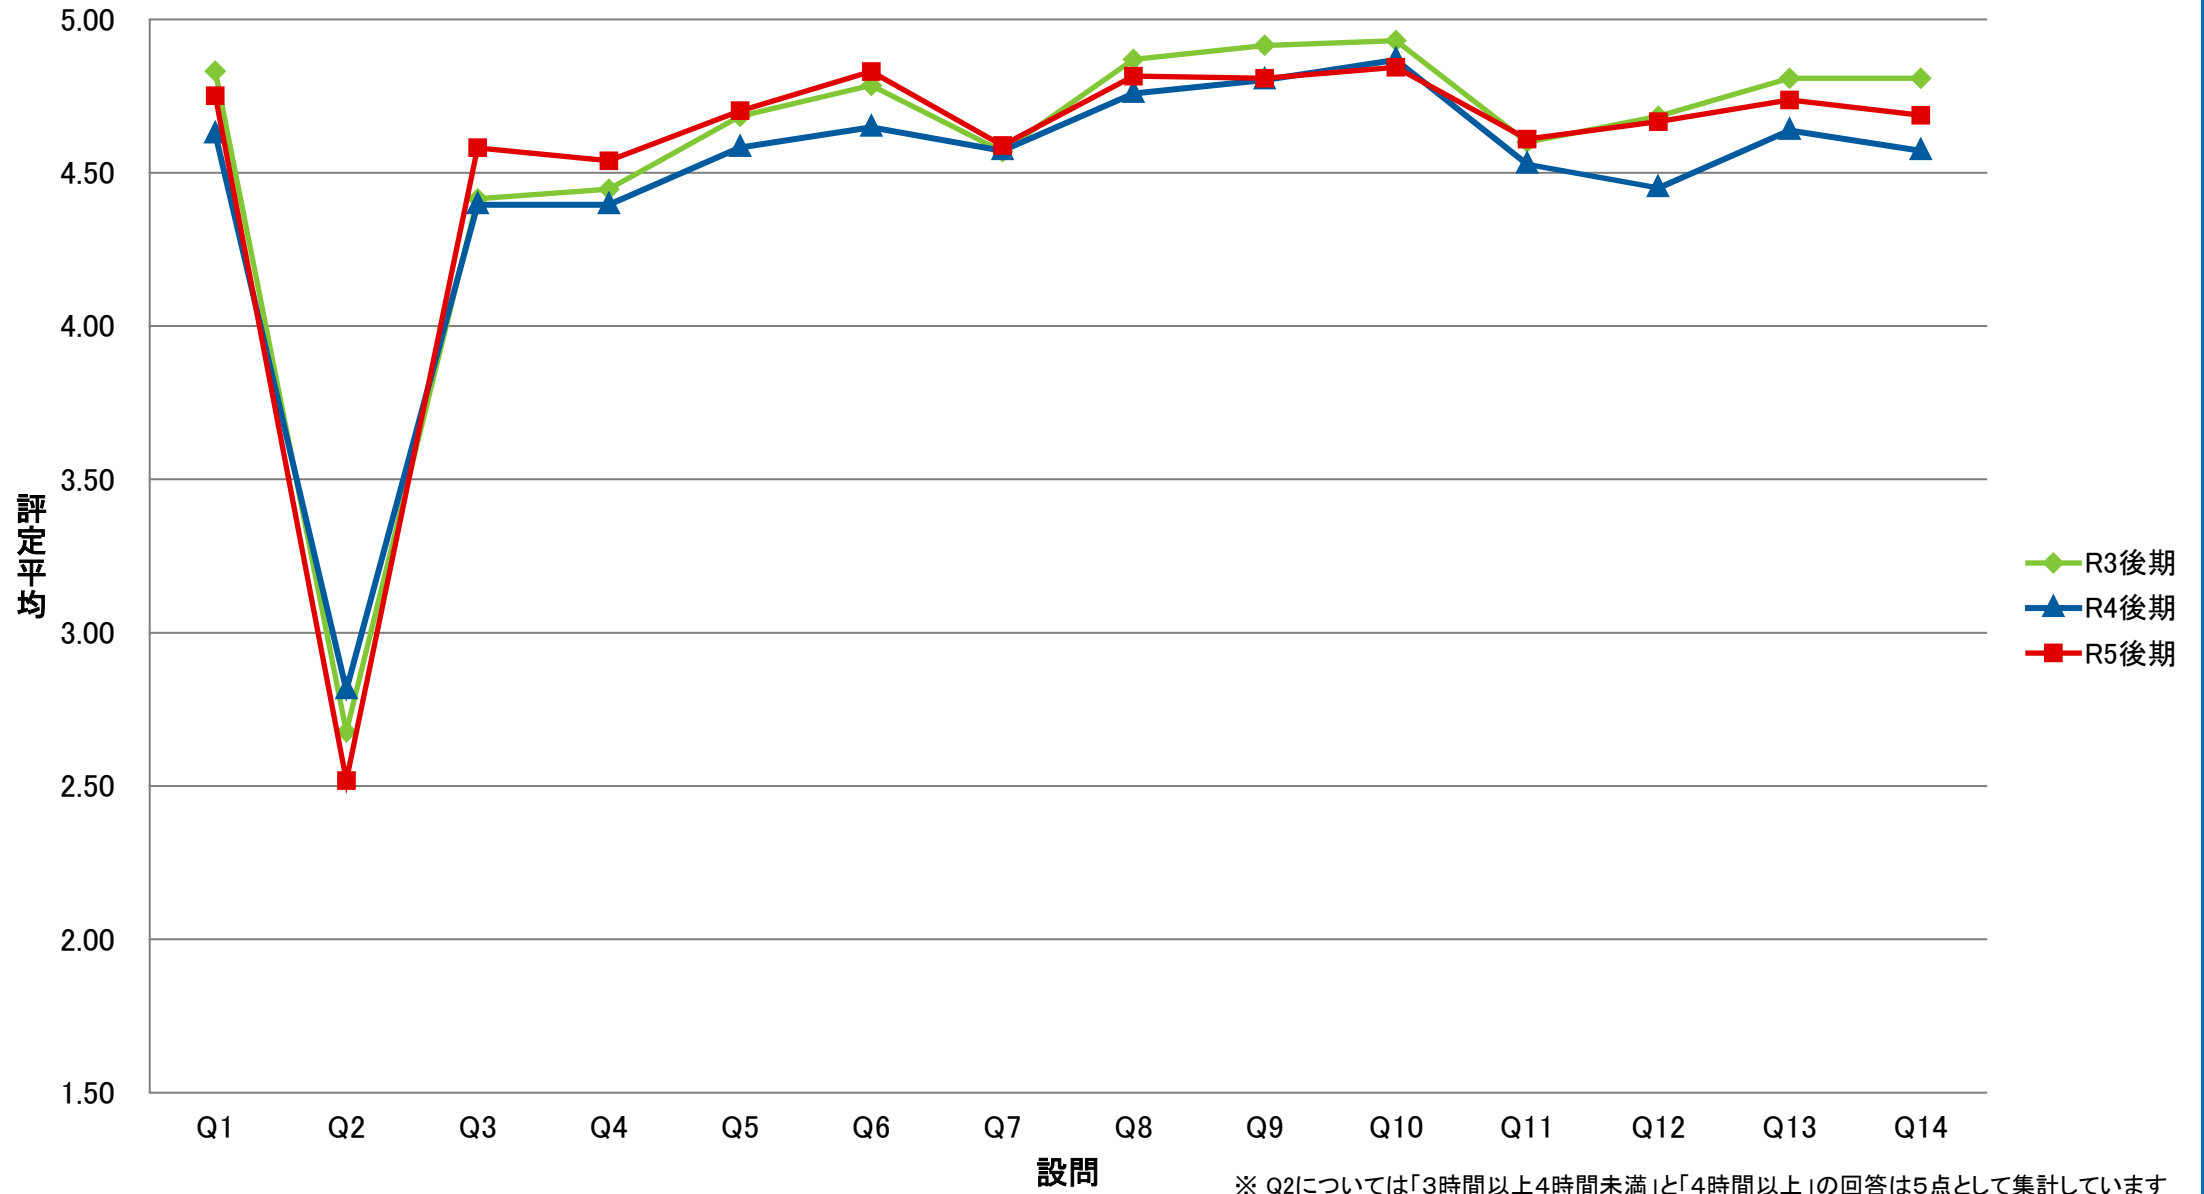

KYO 教職専門科目【講】