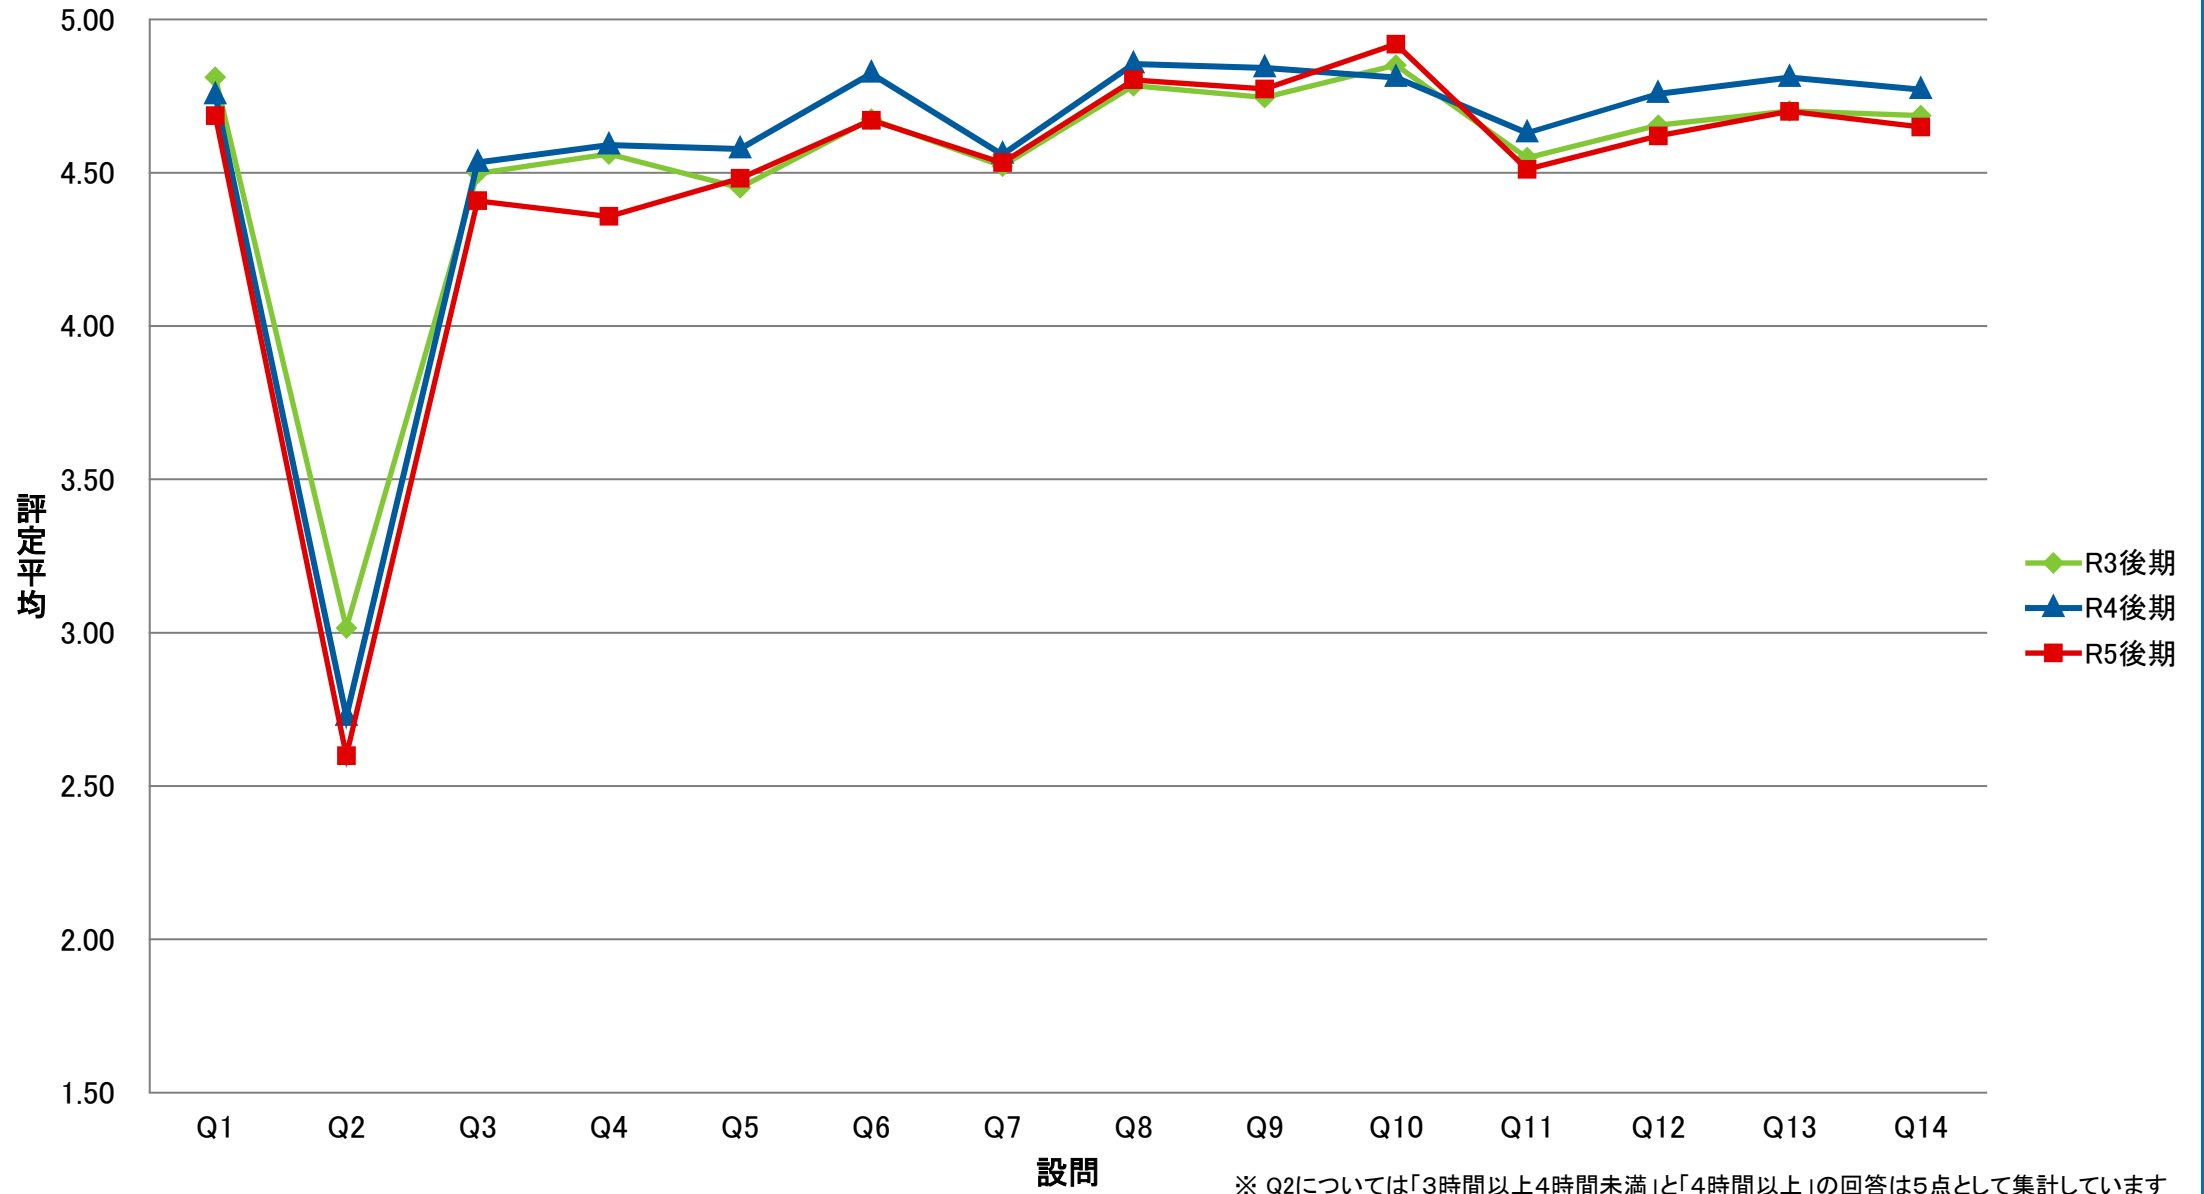

LSG 共一総合講義【講】

LGI 共一実践科目【演】

LPE 共－PE【演】

LGO 共一語学(PE)以外【演】

LJO 共一情報コミュニケーション【演】

LTK 共一専門連携・多文化交流ゼミ【講】

LTE 共一専門連携・多文化交流ゼミ【演】

※ Q2については「3時間以上4時間未満」と「4時間以上」の回答は5点として集計しています

LKE 共一基礎ゼミ【演】

SCO 専一国際教養学系/国際教養学部【講】

SRI 専一理学系/理学部【講】

※ Q2については「3時間以上4時間未満」と「4時間以上」の回答は5点として集計しています

SKK 専一経営科学系/国際商学部【講】

STO 専一国際都市学系/国際教養学部【講】

※ Q2については「3時間以上4時間未満」と「4時間以上」の回答は5点として集計しています

SCE 専一国際教養学系/国際教養学部【演】