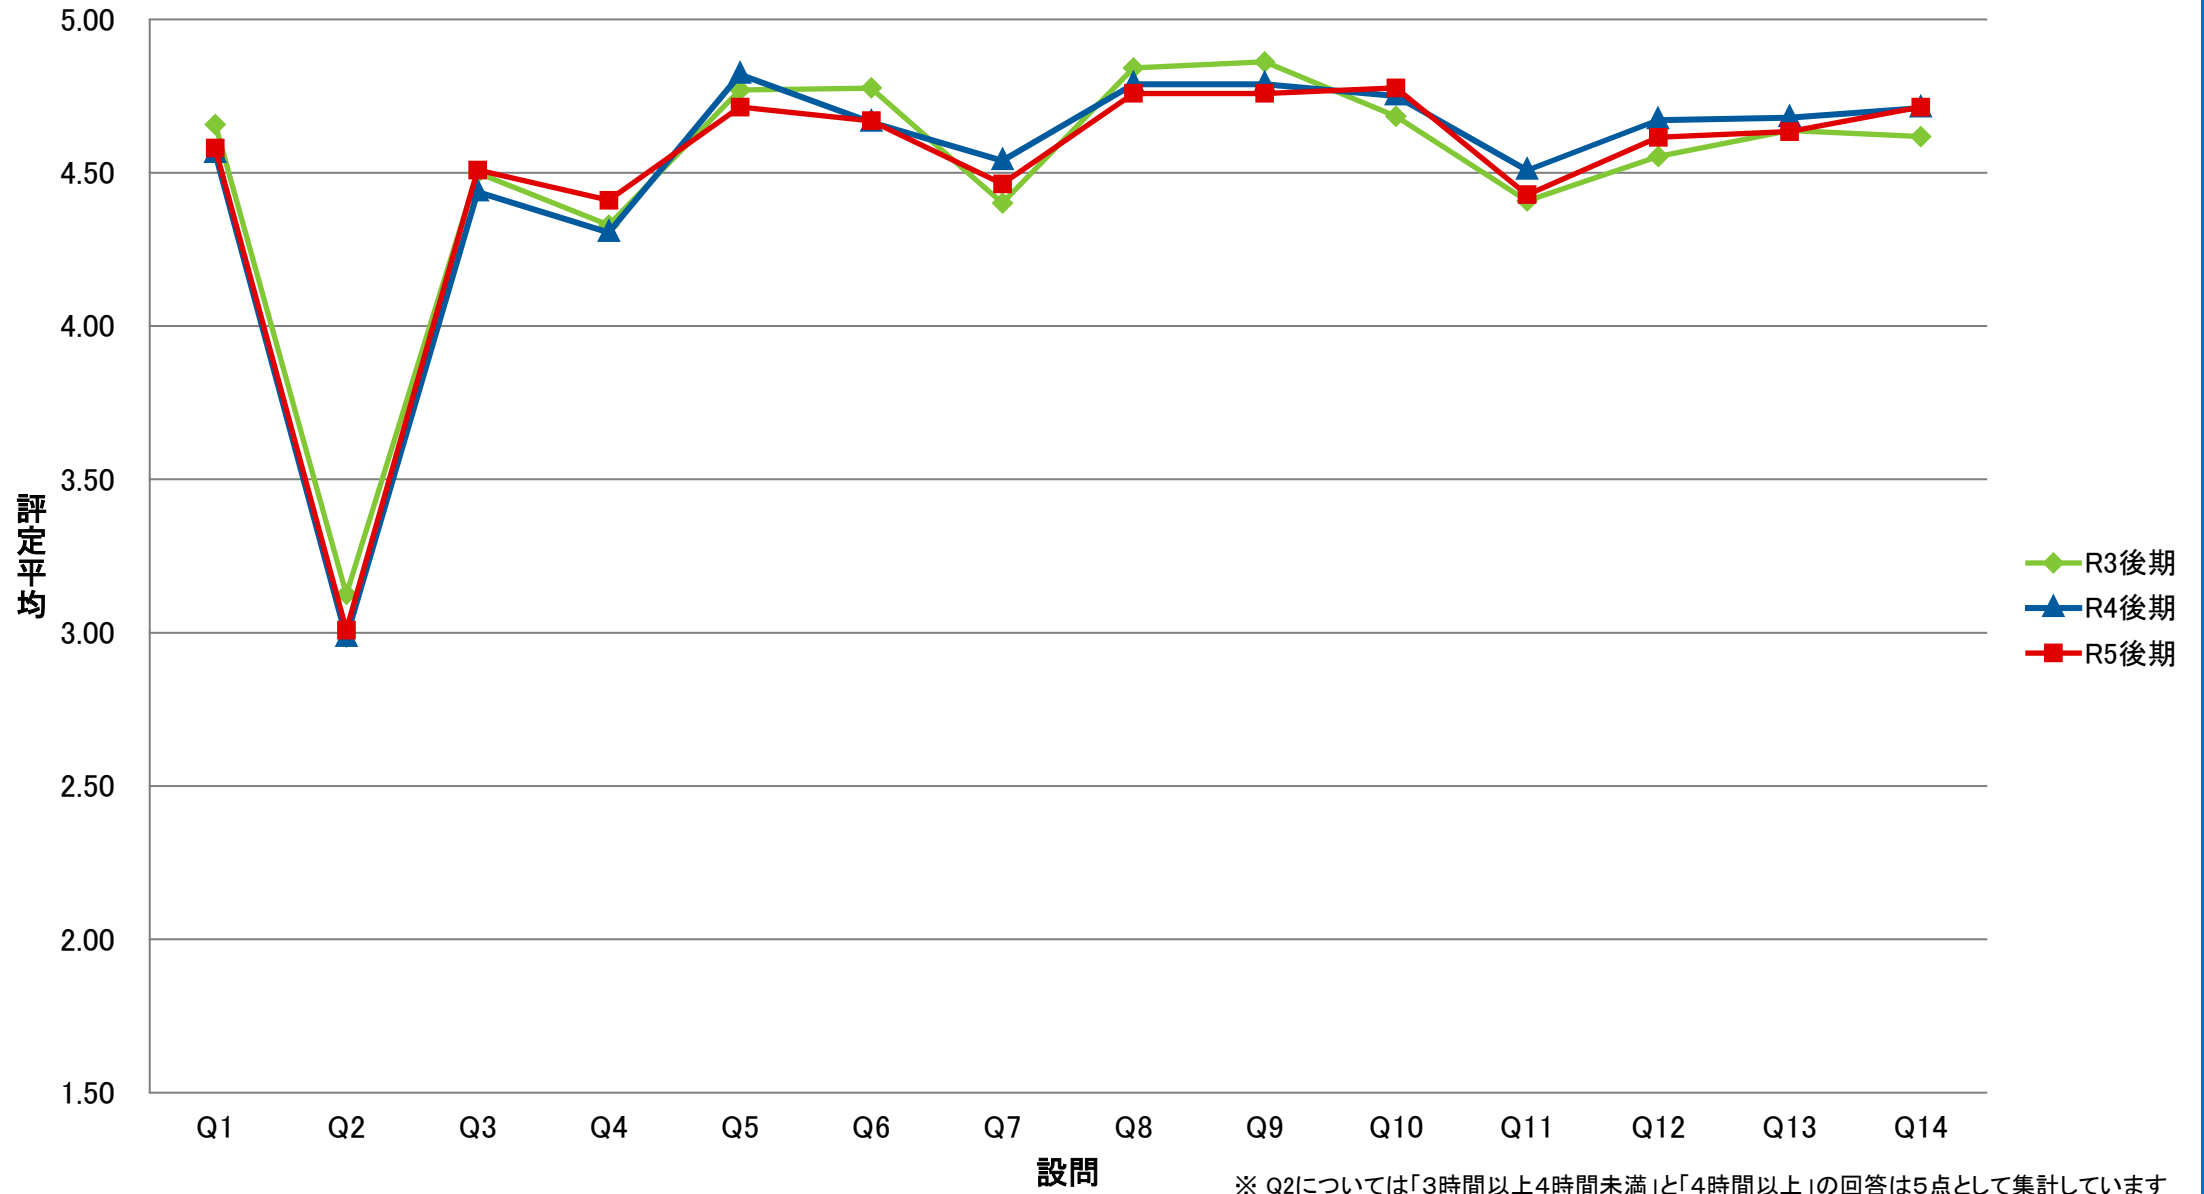

LSG 共一総合講義【講】

LGI 共一実践科目【演】

LPE 共－PE【演】

LGO 共一語学(PE)以外【演】

LJO 共一情報コミュニケーション【演】

LTK 共一専門連携・多文化交流ゼミ【講】

LTE 共一専門連携・多文化交流ゼミ【演】

※ Q2については「3時間以上4時間未満」と「4時間以上」の回答は5点として集計しています

LKE 共一基礎ゼミ【演】

SCO 専一国際教養学系/国際教養学部【講】

SRI 専一理学系/理学部【講】

※ Q2については「3時間以上4時間未満」と「4時間以上」の回答は5点として集計しています

SKK 専一経営科学系/国際商学部【講】

STO 専一国際都市学系/国際教養学部【講】

※ Q2については「3時間以上4時間未満」と「4時間以上」の回答は5点として集計しています

SCE 専一国際教養学系/国際教養学部【演】