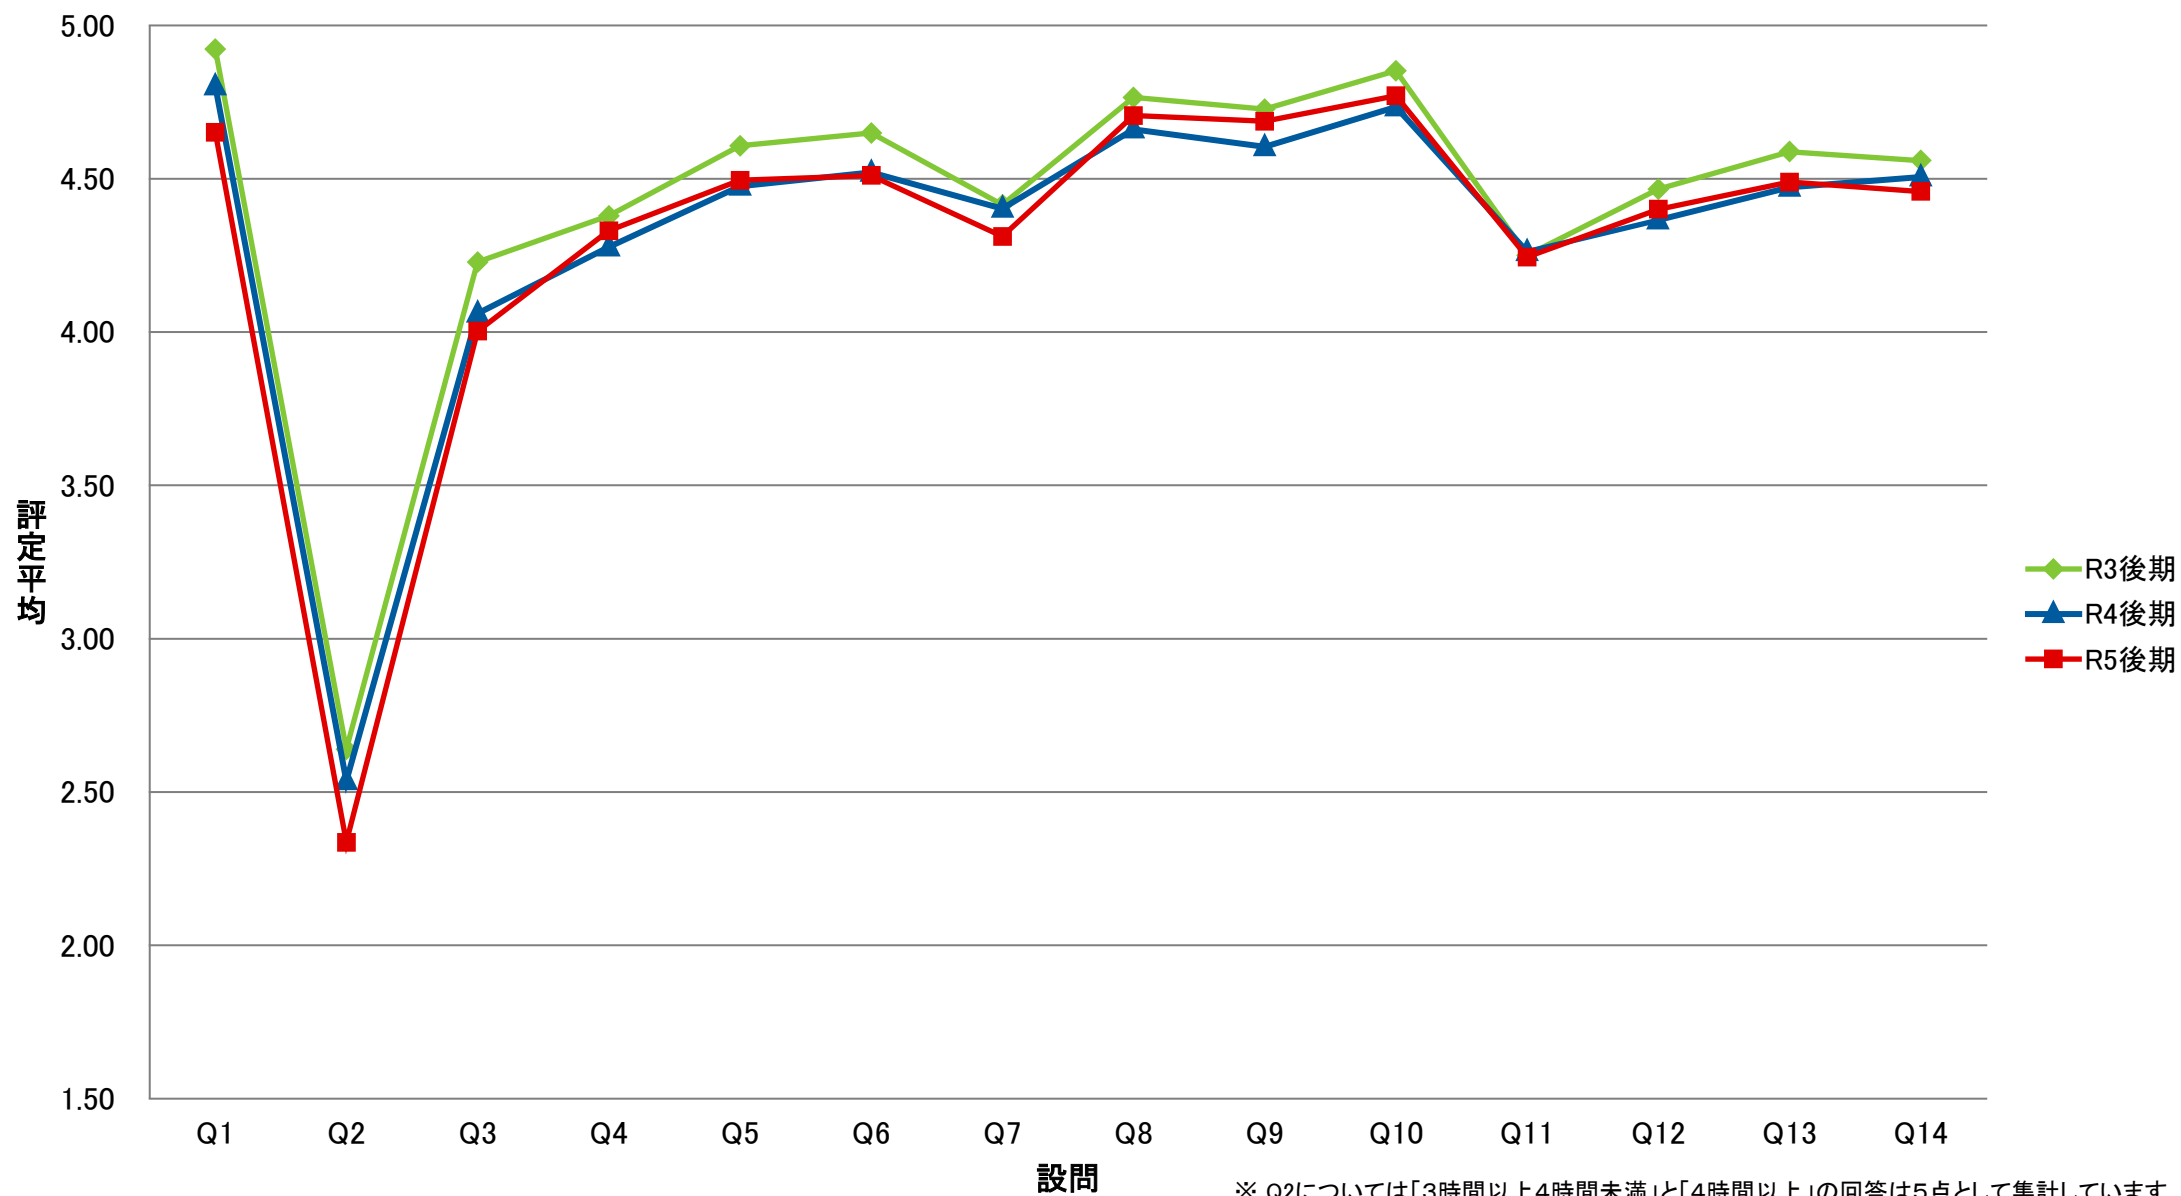

LSG 共一総合講義【講】

LGI 共一実践科目【演】

LPE 共－PE【演】

LGO 共一語学(PE)以外【演】

LJO 共一情報コミュニケーション【演】

LTK 共一専門連携・多文化交流ゼミ【講】

LTE 共一専門連携・多文化交流ゼミ【演】

※ Q2については「3時間以上4時間未満」と「4時間以上」の回答は5点として集計しています

LKE 共一基礎ゼミ【演】

SCO 専一国際教養学系/国際教養学部【講】

SRI 専一理学系/理学部【講】

※ Q2については「3時間以上4時間未満」と「4時間以上」の回答は5点として集計しています

SKK 専一経営科学系/国際商学部【講】

STO 専一国際都市学系/国際教養学部【講】

※ Q2については「3時間以上4時間未満」と「4時間以上」の回答は5点として集計しています

SCE 専一国際教養学系/国際教養学部【演】