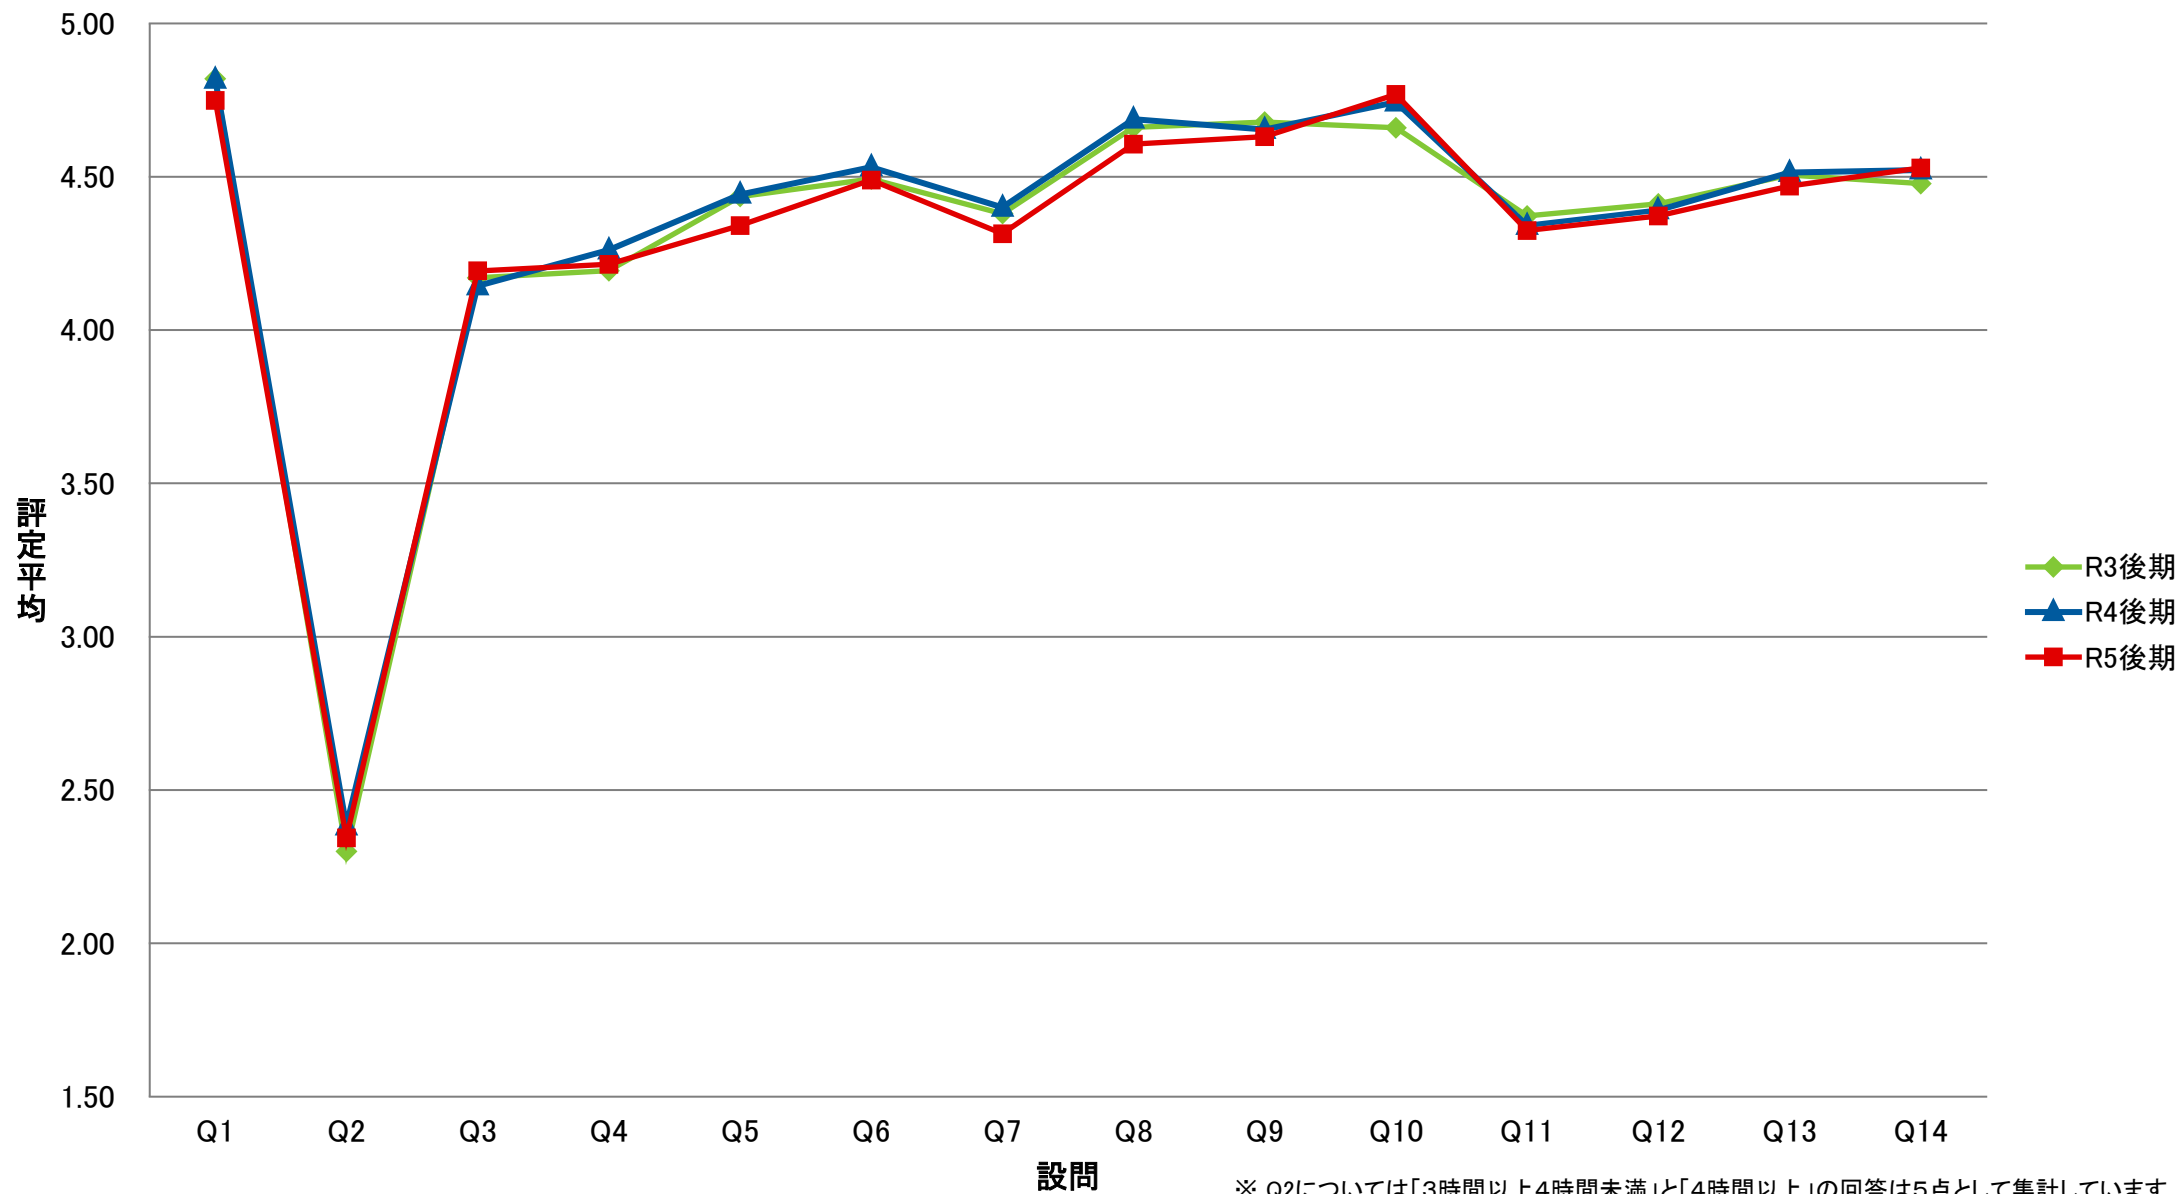

LSG 共一総合講義【講】

LGI 共一実践科目【演】

LPE 共－PE【演】

LGO 共一語学(PE)以外【演】

LJO 共一情報コミュニケーション【演】

LTK 共一専門連携・多文化交流ゼミ【講】

LTE 共一専門連携・多文化交流ゼミ【演】

※ Q2については「3時間以上4時間未満」と「4時間以上」の回答は5点として集計しています

LKE 共一基礎ゼミ【演】

SCO 専一国際教養学系/国際教養学部【講】

SRI 専一理学系/理学部【講】

※ Q2については「3時間以上4時間未満」と「4時間以上」の回答は5点として集計しています

SKK 専一経営科学系/国際商学部【講】

STO 専一国際都市学系/国際教養学部【講】

※ Q2については「3時間以上4時間未満」と「4時間以上」の回答は5点として集計しています

SCE 専一国際教養学系/国際教養学部【演】