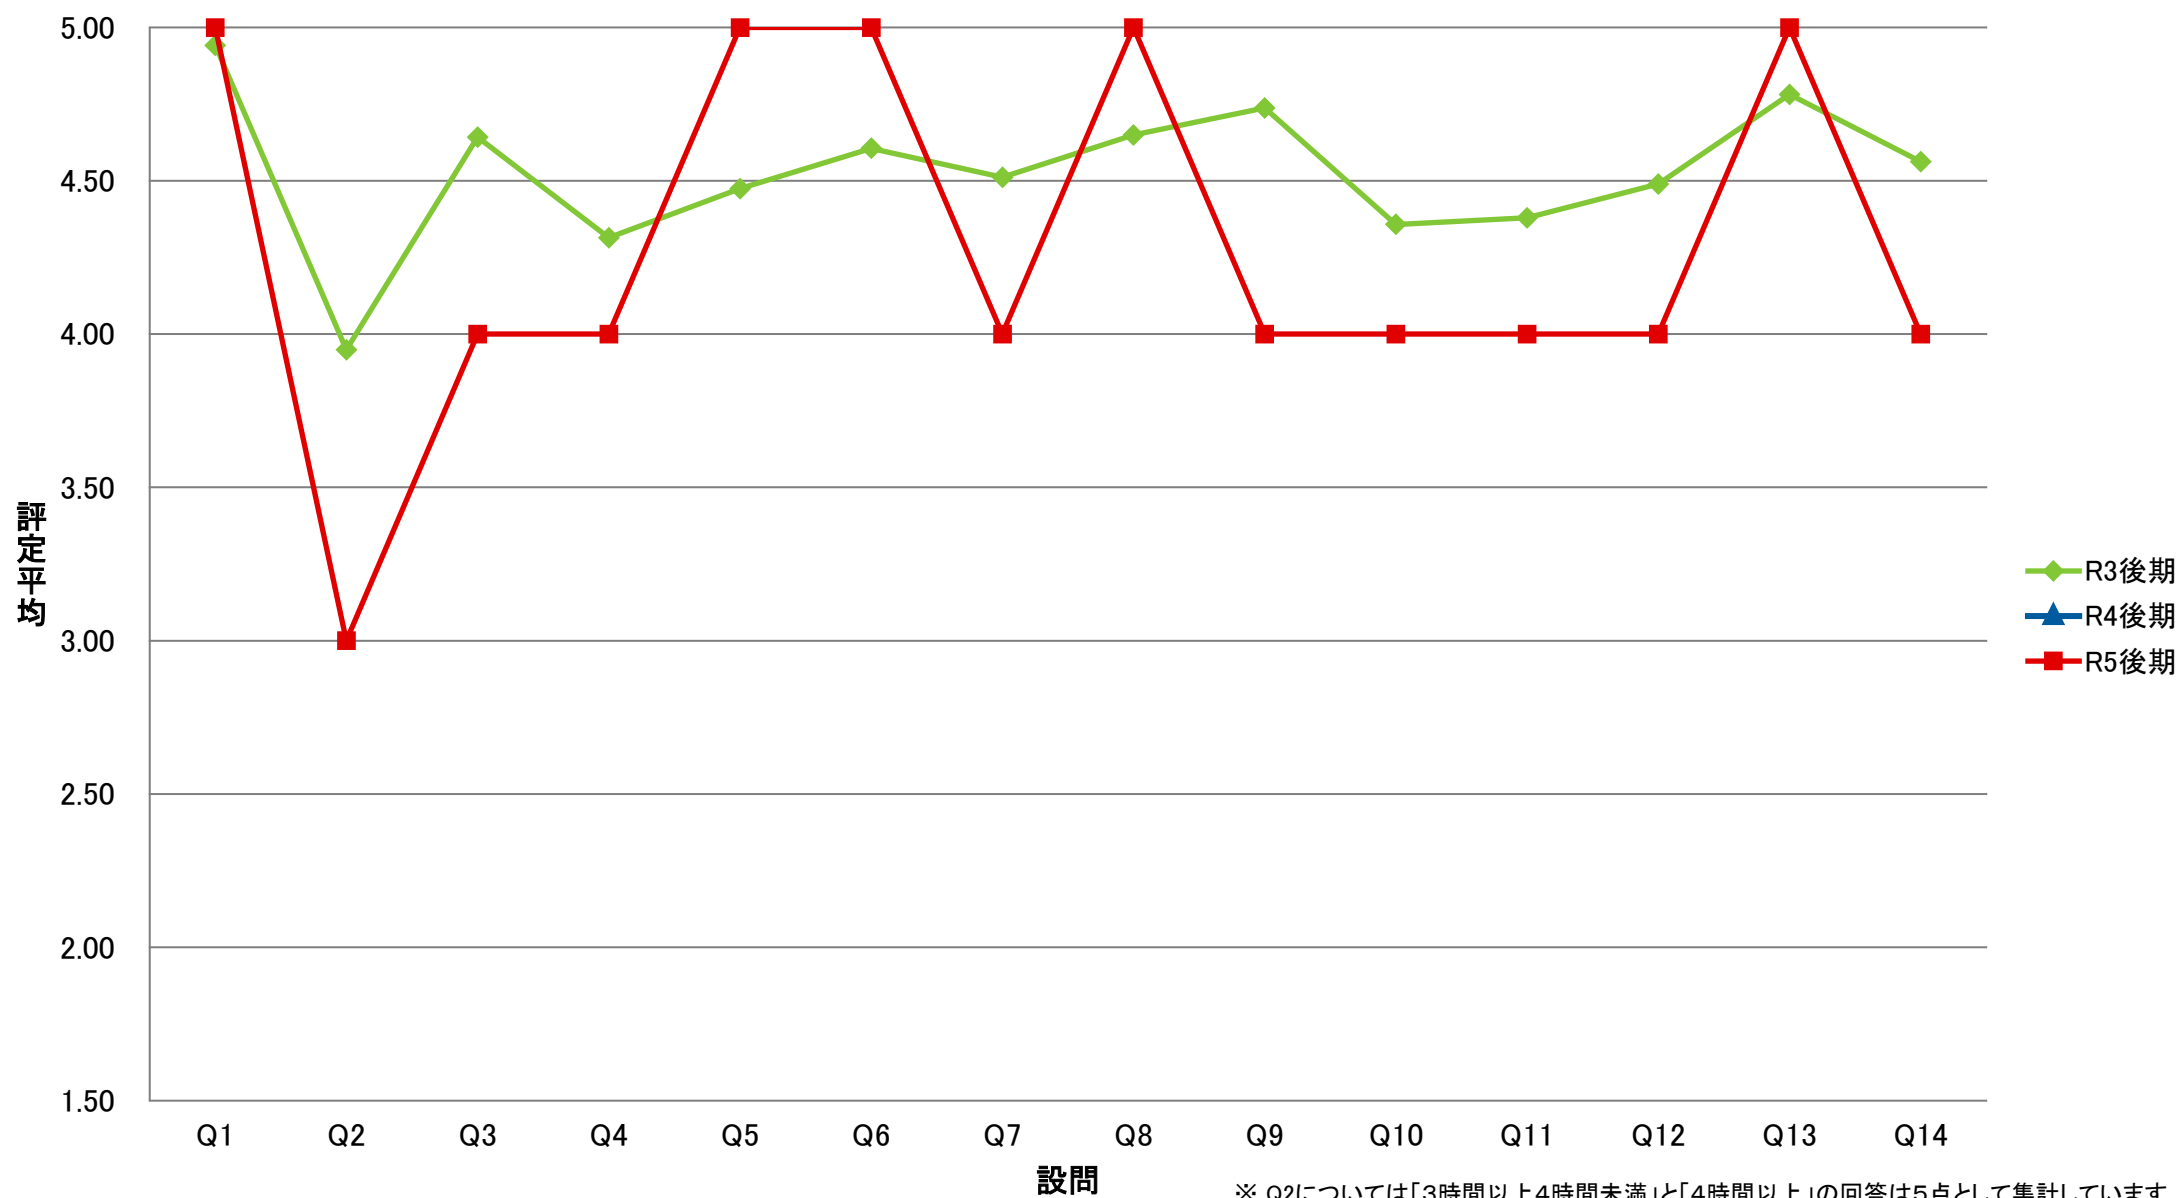

※ Q2については「3時間以上4時間未満」と「4時間以上」の回答は5点として集計しています

SRE 専一理学系/理学部【演】

SKE 専一経営科学系/国際商学部【演】

※ Q2については「3時間以上4時間未満」と「4時間以上」の回答は5点として集計しています

STE 専一国際都市学系/国際教養学部【演】

※ Q2については「3時間以上4時間未満」と「4時間以上」の回答は5点として集計しています

ZCO 専・卒ゼミー国際教養学系【演】