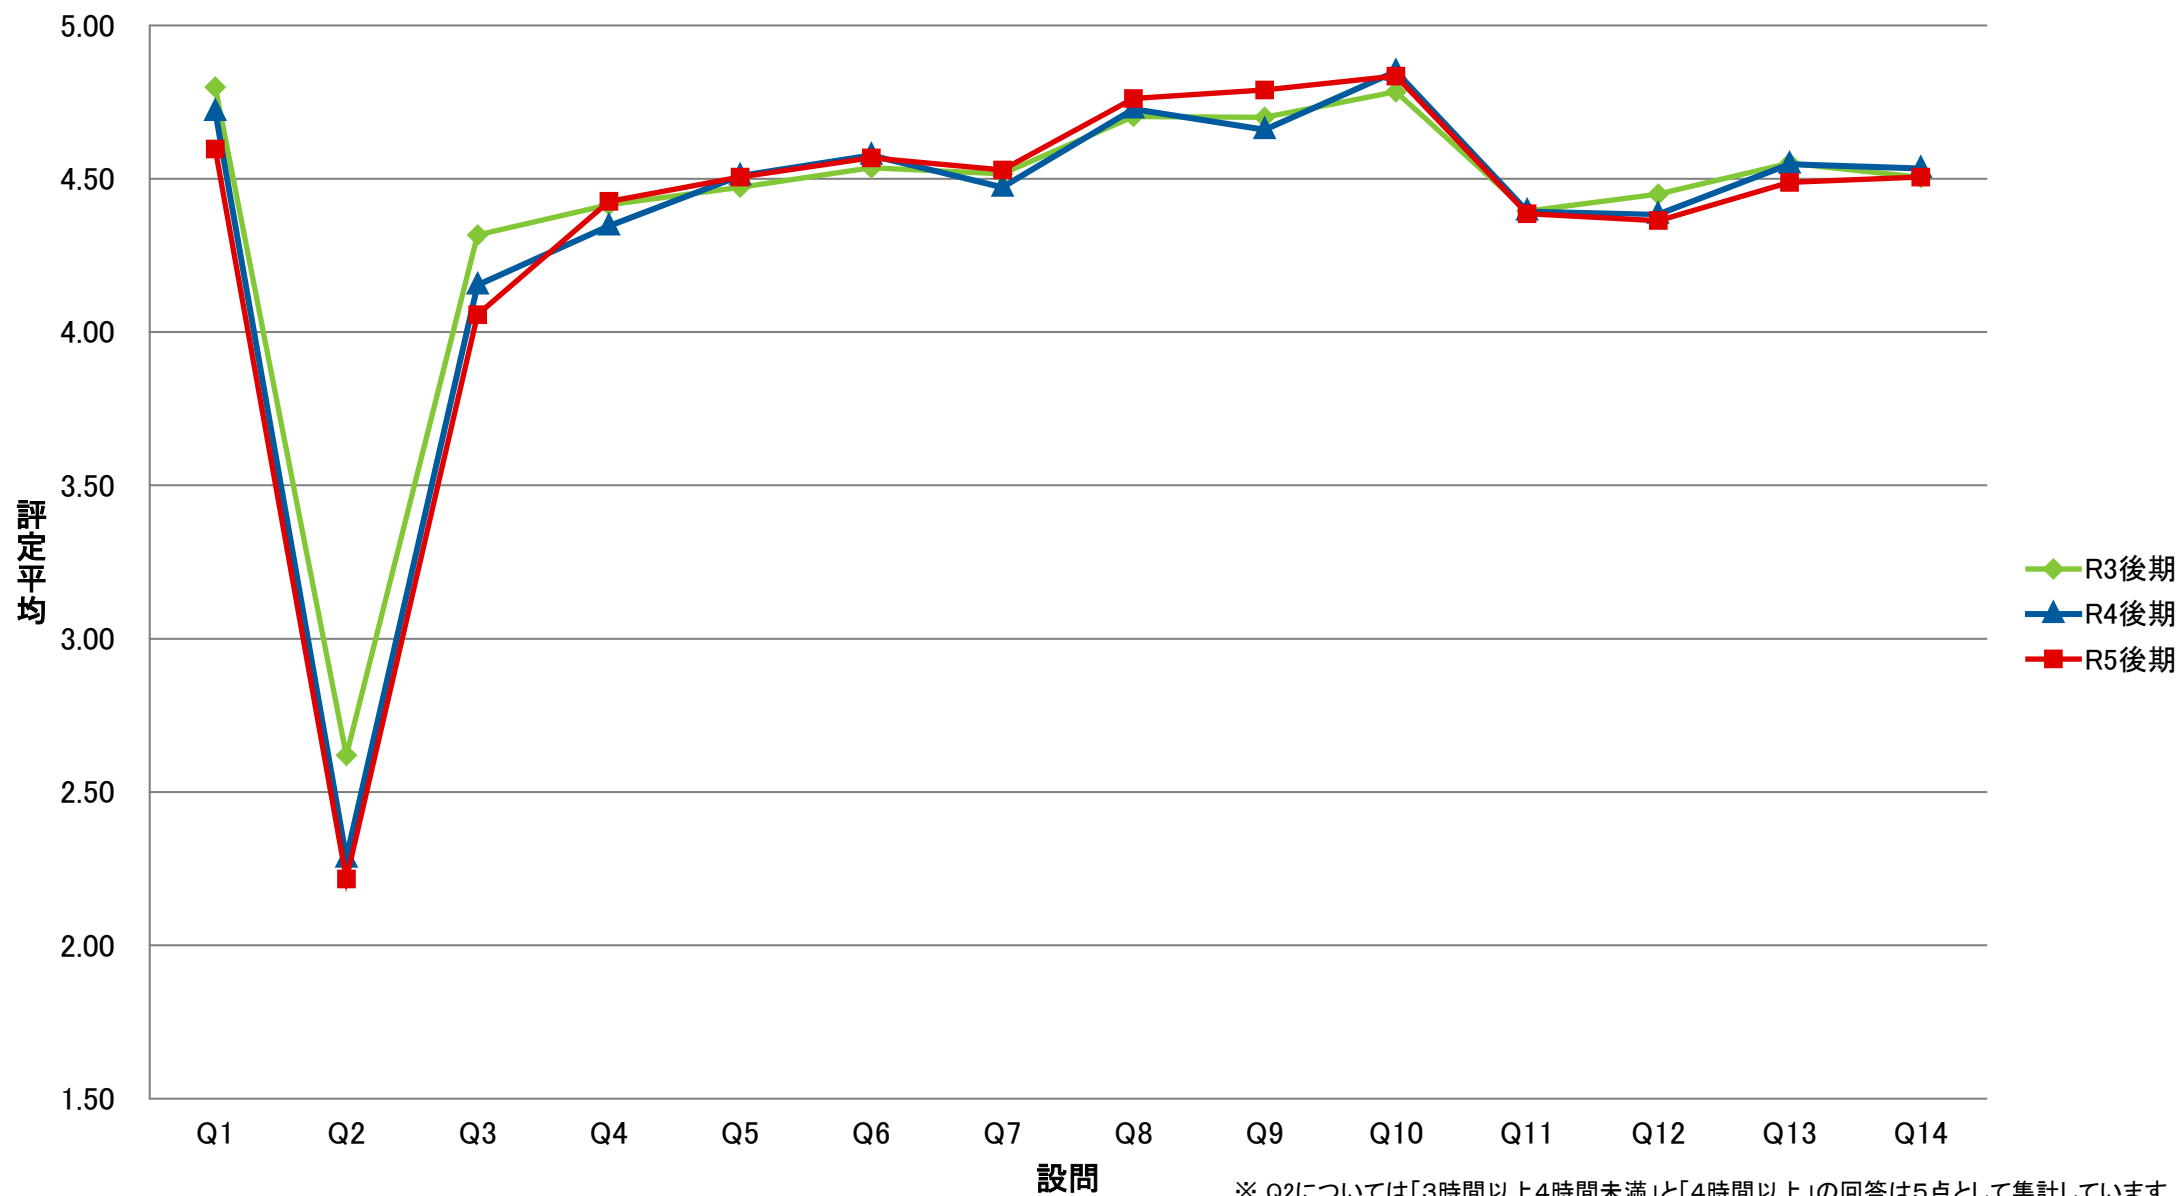

LKE 共一基礎ゼミ【演】

SCO 専一国際教養学系/国際教養学部【講】

SRI 専一理学系/理学部【講】

※ Q2については「3時間以上4時間未満」と「4時間以上」の回答は5点として集計しています

SKK 専一経営科学系/国際商学部【講】

STO 専一国際都市学系/国際教養学部【講】

※ Q2については「3時間以上4時間未満」と「4時間以上」の回答は5点として集計しています

SCE 専一国際教養学系/国際教養学部【演】