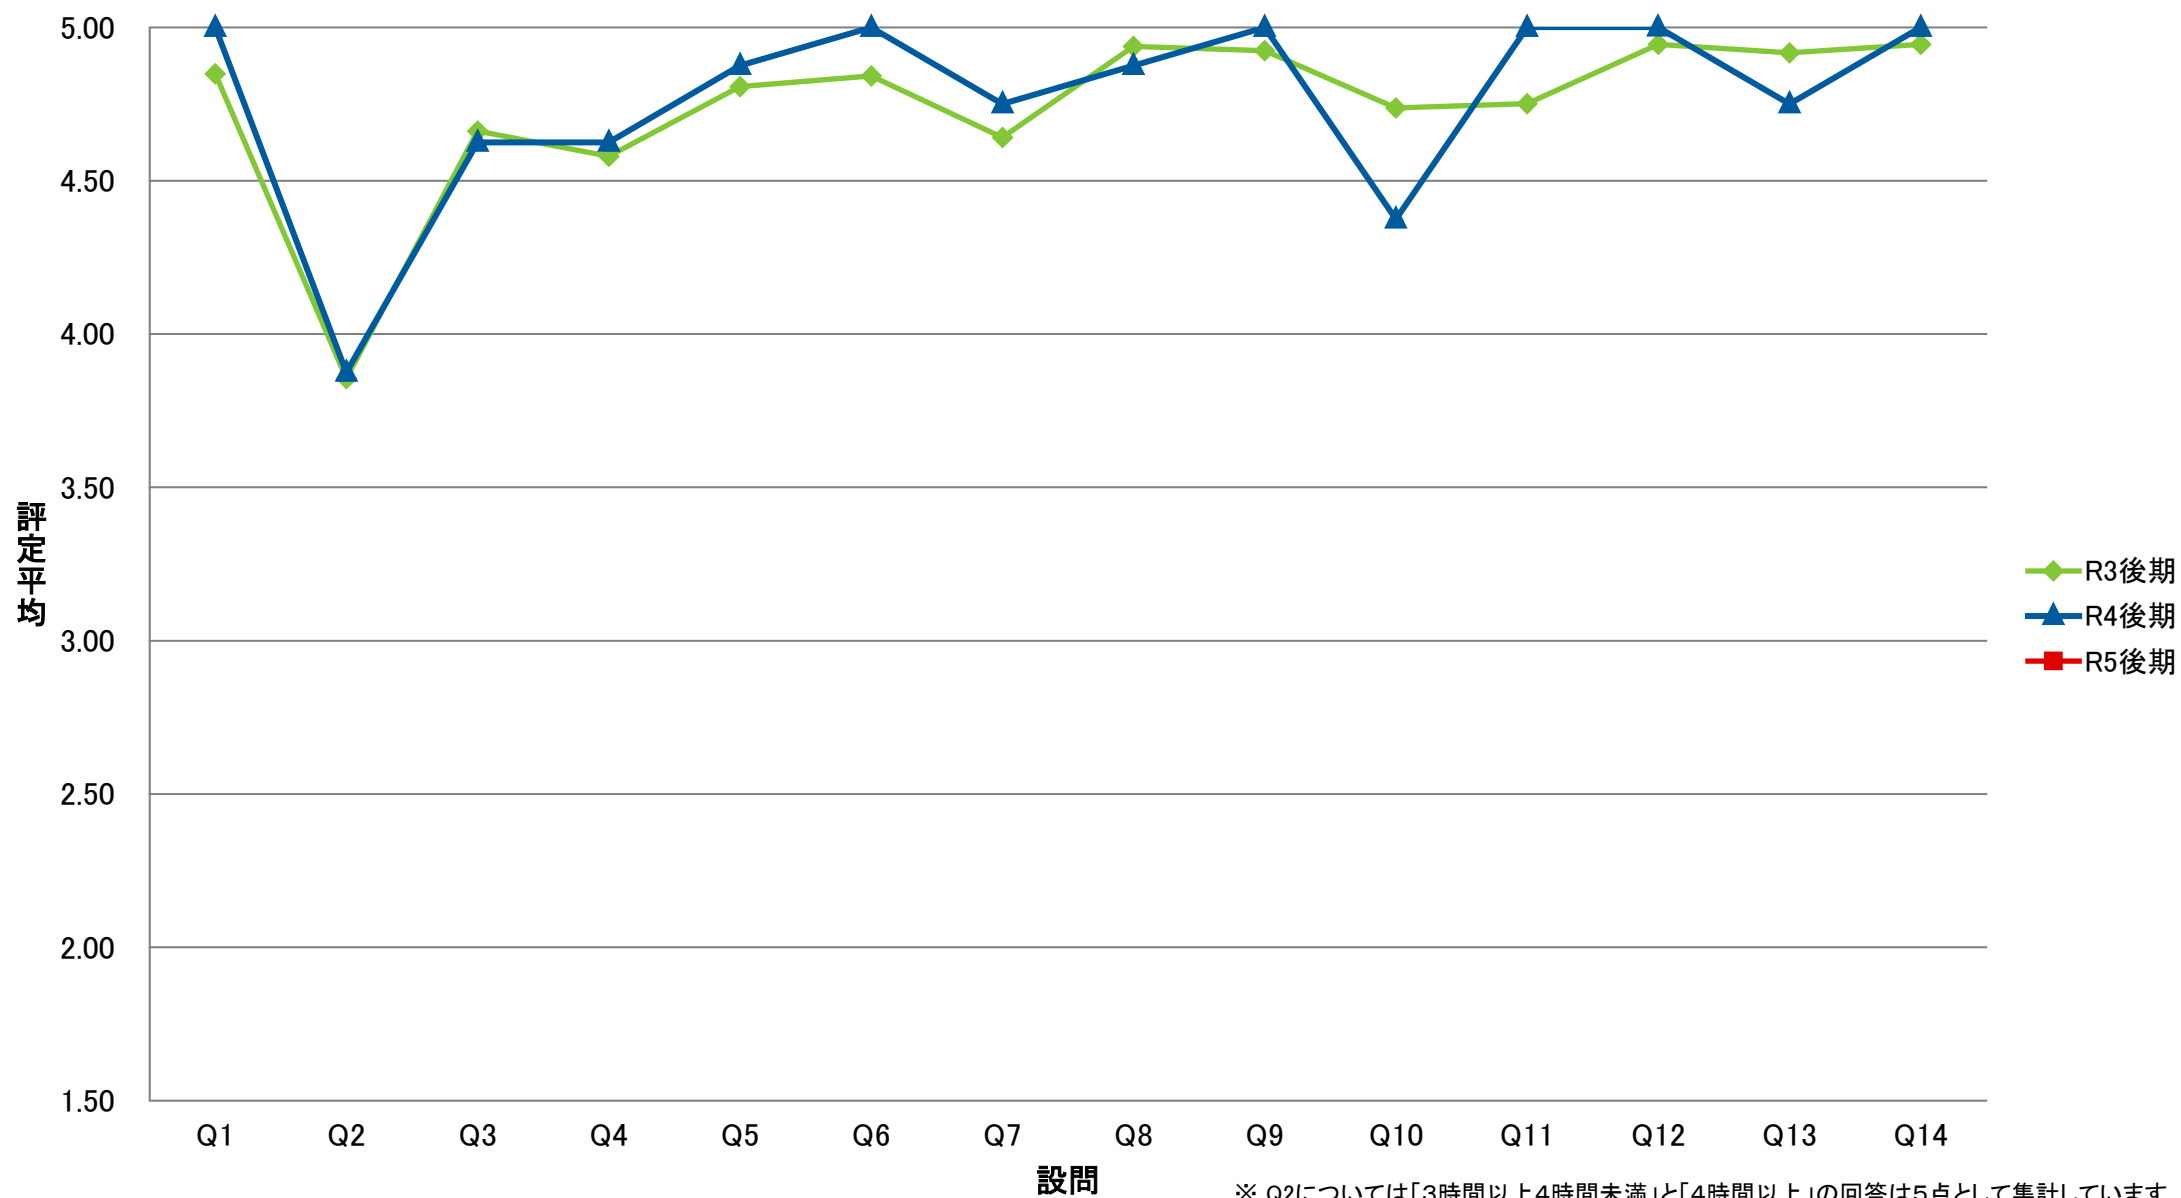

LKE 共一基礎ゼミ【演】

SCO 専一国際教養学系/国際教養学部【講】

SRI 専一理学系/理学部【講】

※ Q2については「3時間以上4時間未満」と「4時間以上」の回答は5点として集計しています

SKK 専一経営科学系/国際商学部【講】

STO 専一国際都市学系/国際教養学部【講】

※ Q2については「3時間以上4時間未満」と「4時間以上」の回答は5点として集計しています

SCE 専一国際教養学系/国際教養学部【演】