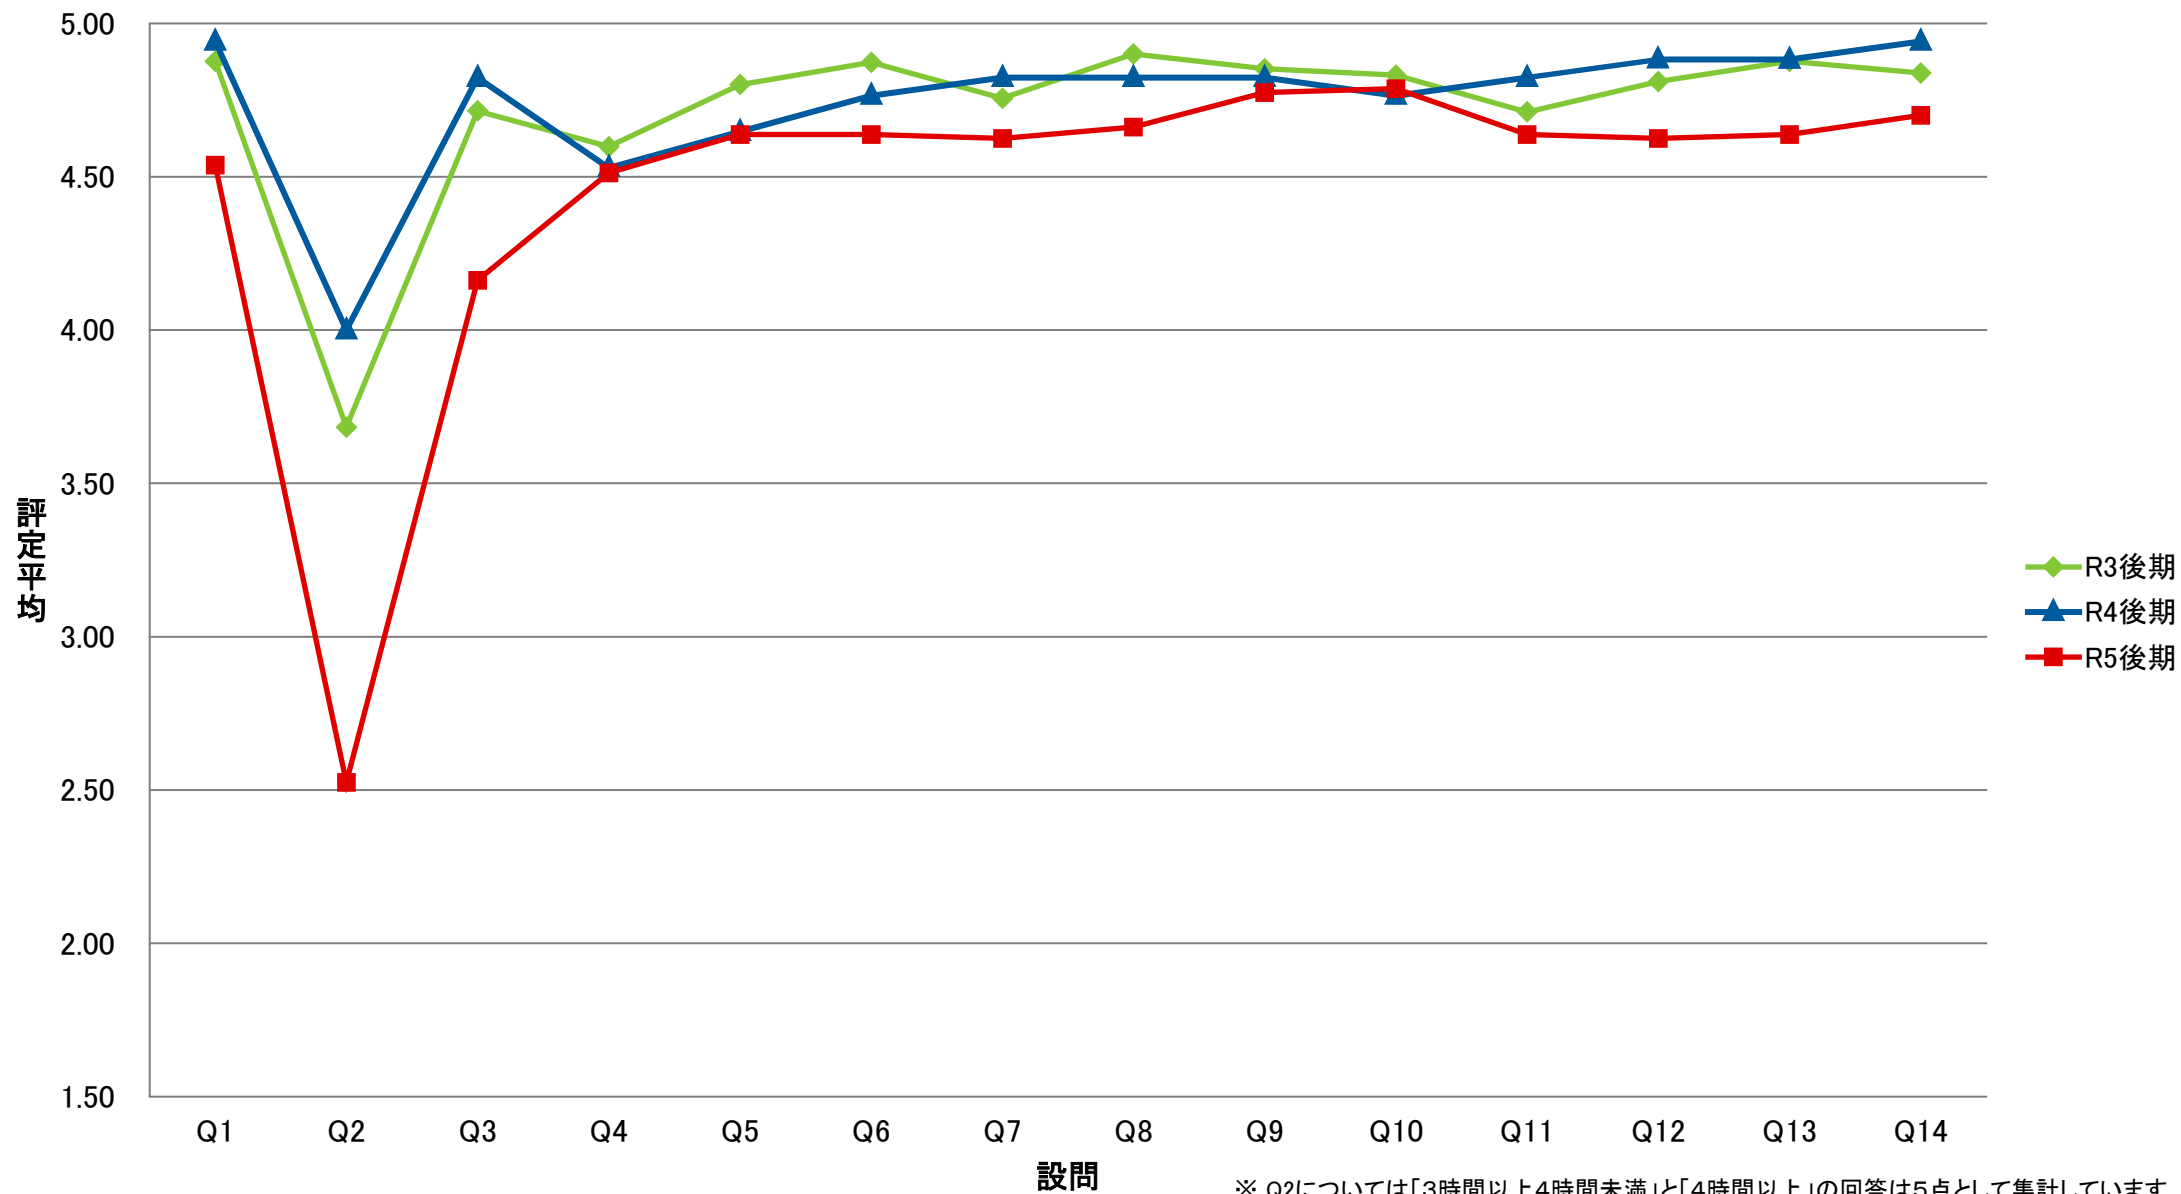

LKE 共一基礎ゼミ【演】

SCO 専一国際教養学系/国際教養学部【講】

SRI 専一理学系/理学部【講】

※ Q2については「3時間以上4時間未満」と「4時間以上」の回答は5点として集計しています

SKK 専一経営科学系/国際商学部【講】

STO 専一国際都市学系/国際教養学部【講】

※ Q2については「3時間以上4時間未満」と「4時間以上」の回答は5点として集計しています

SCE 専一国際教養学系/国際教養学部【演】

※ Q2については「3時間以上4時間未満」と「4時間以上」の回答は5点として集計しています

SRE 専一理学系/理学部【演】

SKE 専一経営科学系/国際商学部【演】

※ Q2については「3時間以上4時間未満」と「4時間以上」の回答は5点として集計しています

STE 専一国際都市学系/国際教養学部【演】

※ Q2については「3時間以上4時間未満」と「4時間以上」の回答は5点として集計しています

ZCO 専・卒ゼミー国際教養学系【演】