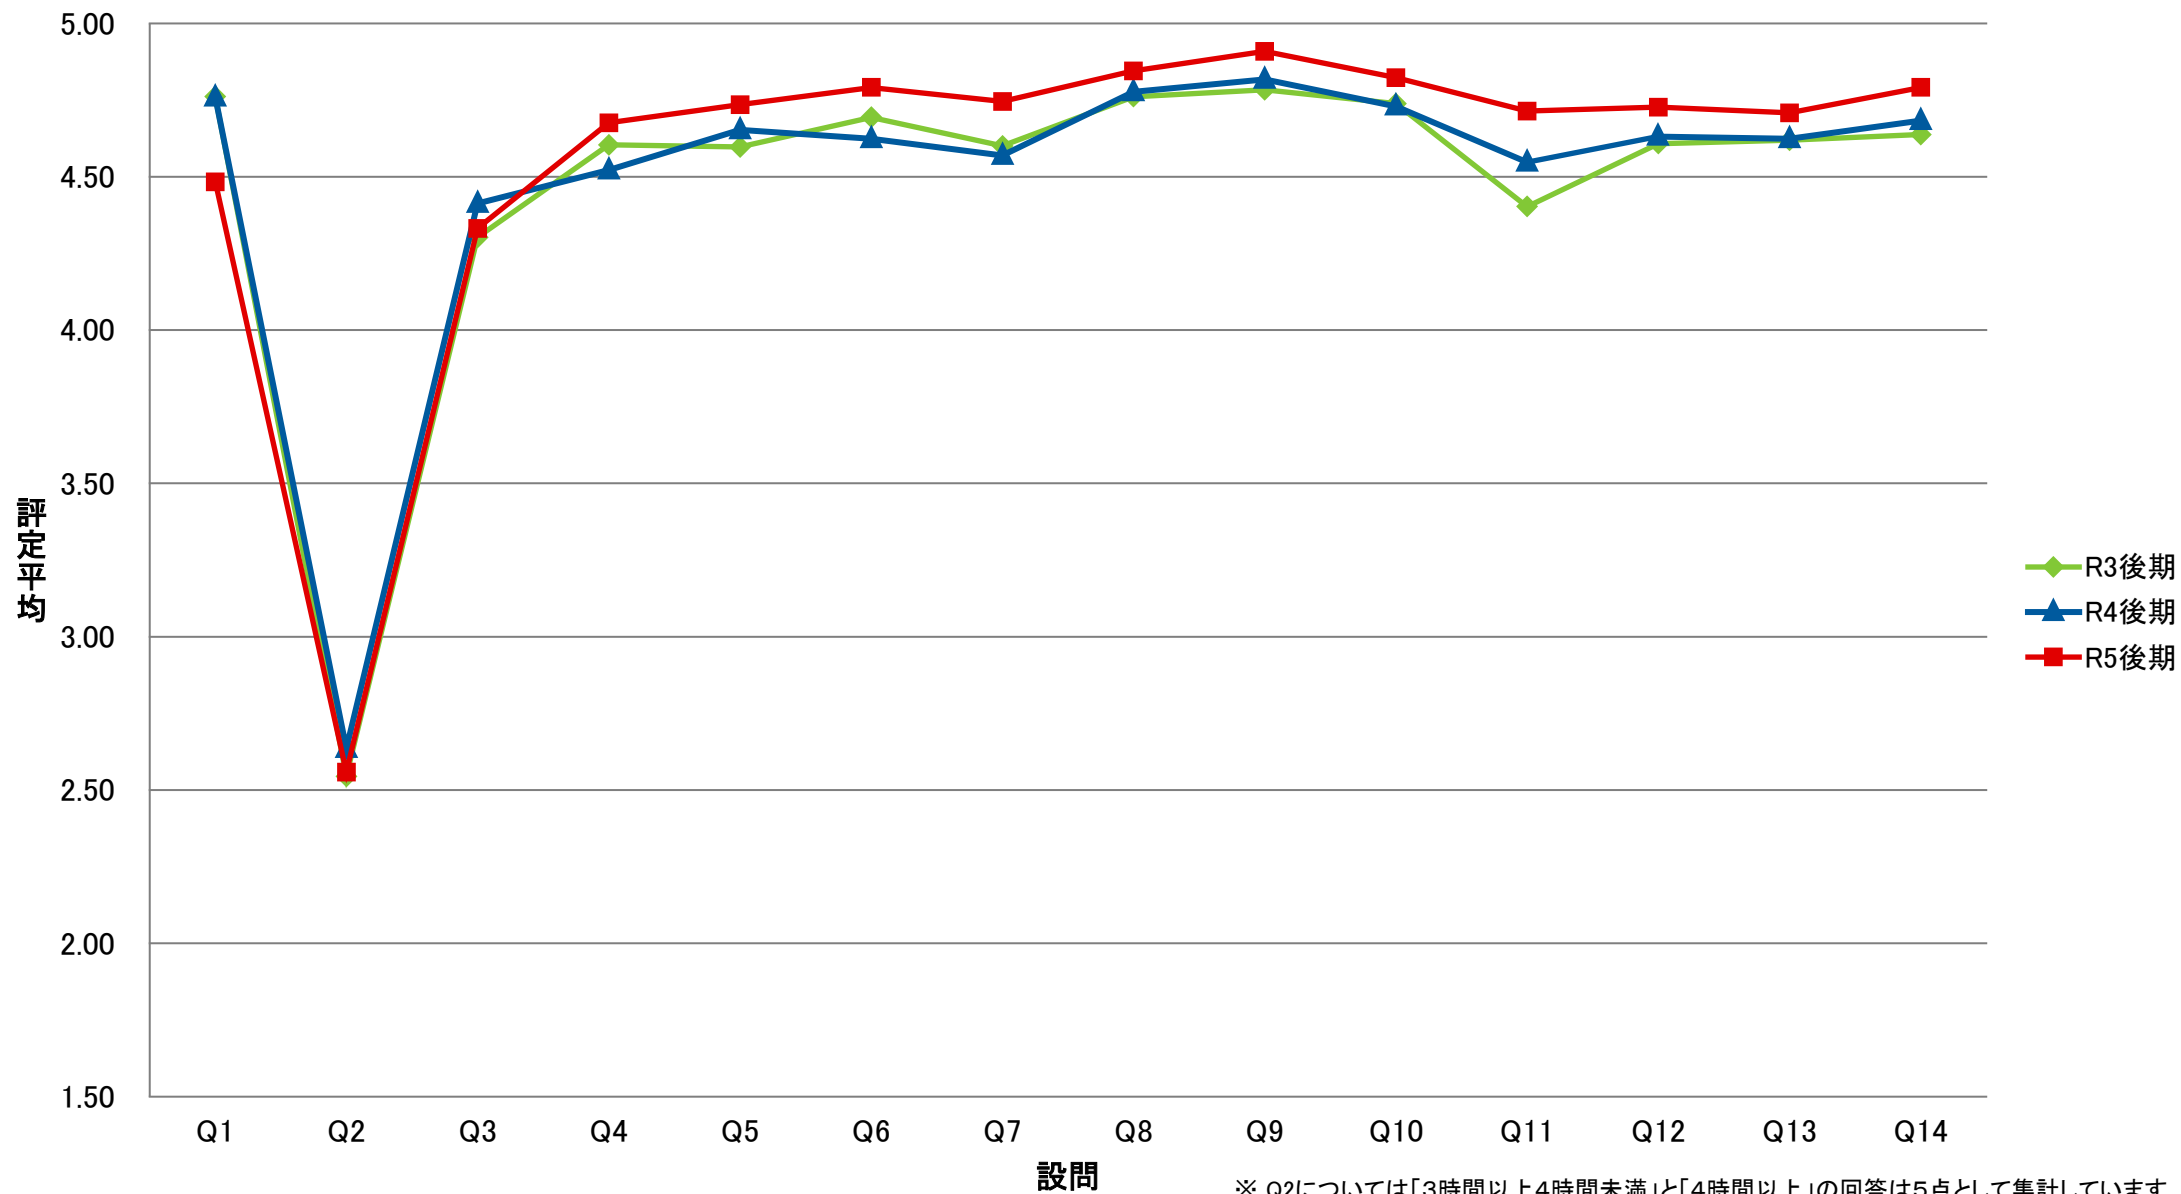

LSG 共一総合講義【講】

LGI 共一実践科目【演】

LPE 共－PE【演】

LGO 共一語学(PE)以外【演】

LJO 共一情報コミュニケーション【演】

LTK 共一専門連携・多文化交流ゼミ【講】

LTE 共一専門連携・多文化交流ゼミ【演】

※ Q2については「3時間以上4時間未満」と「4時間以上」の回答は5点として集計しています

LKE 共一基礎ゼミ【演】

SCO 専一国際教養学系/国際教養学部【講】

SRI 専一理学系/理学部【講】

※ Q2については「3時間以上4時間未満」と「4時間以上」の回答は5点として集計しています

SKK 専一経営科学系/国際商学部【講】

STO 専一国際都市学系/国際教養学部【講】

※ Q2については「3時間以上4時間未満」と「4時間以上」の回答は5点として集計しています

SCE 専一国際教養学系/国際教養学部【演】