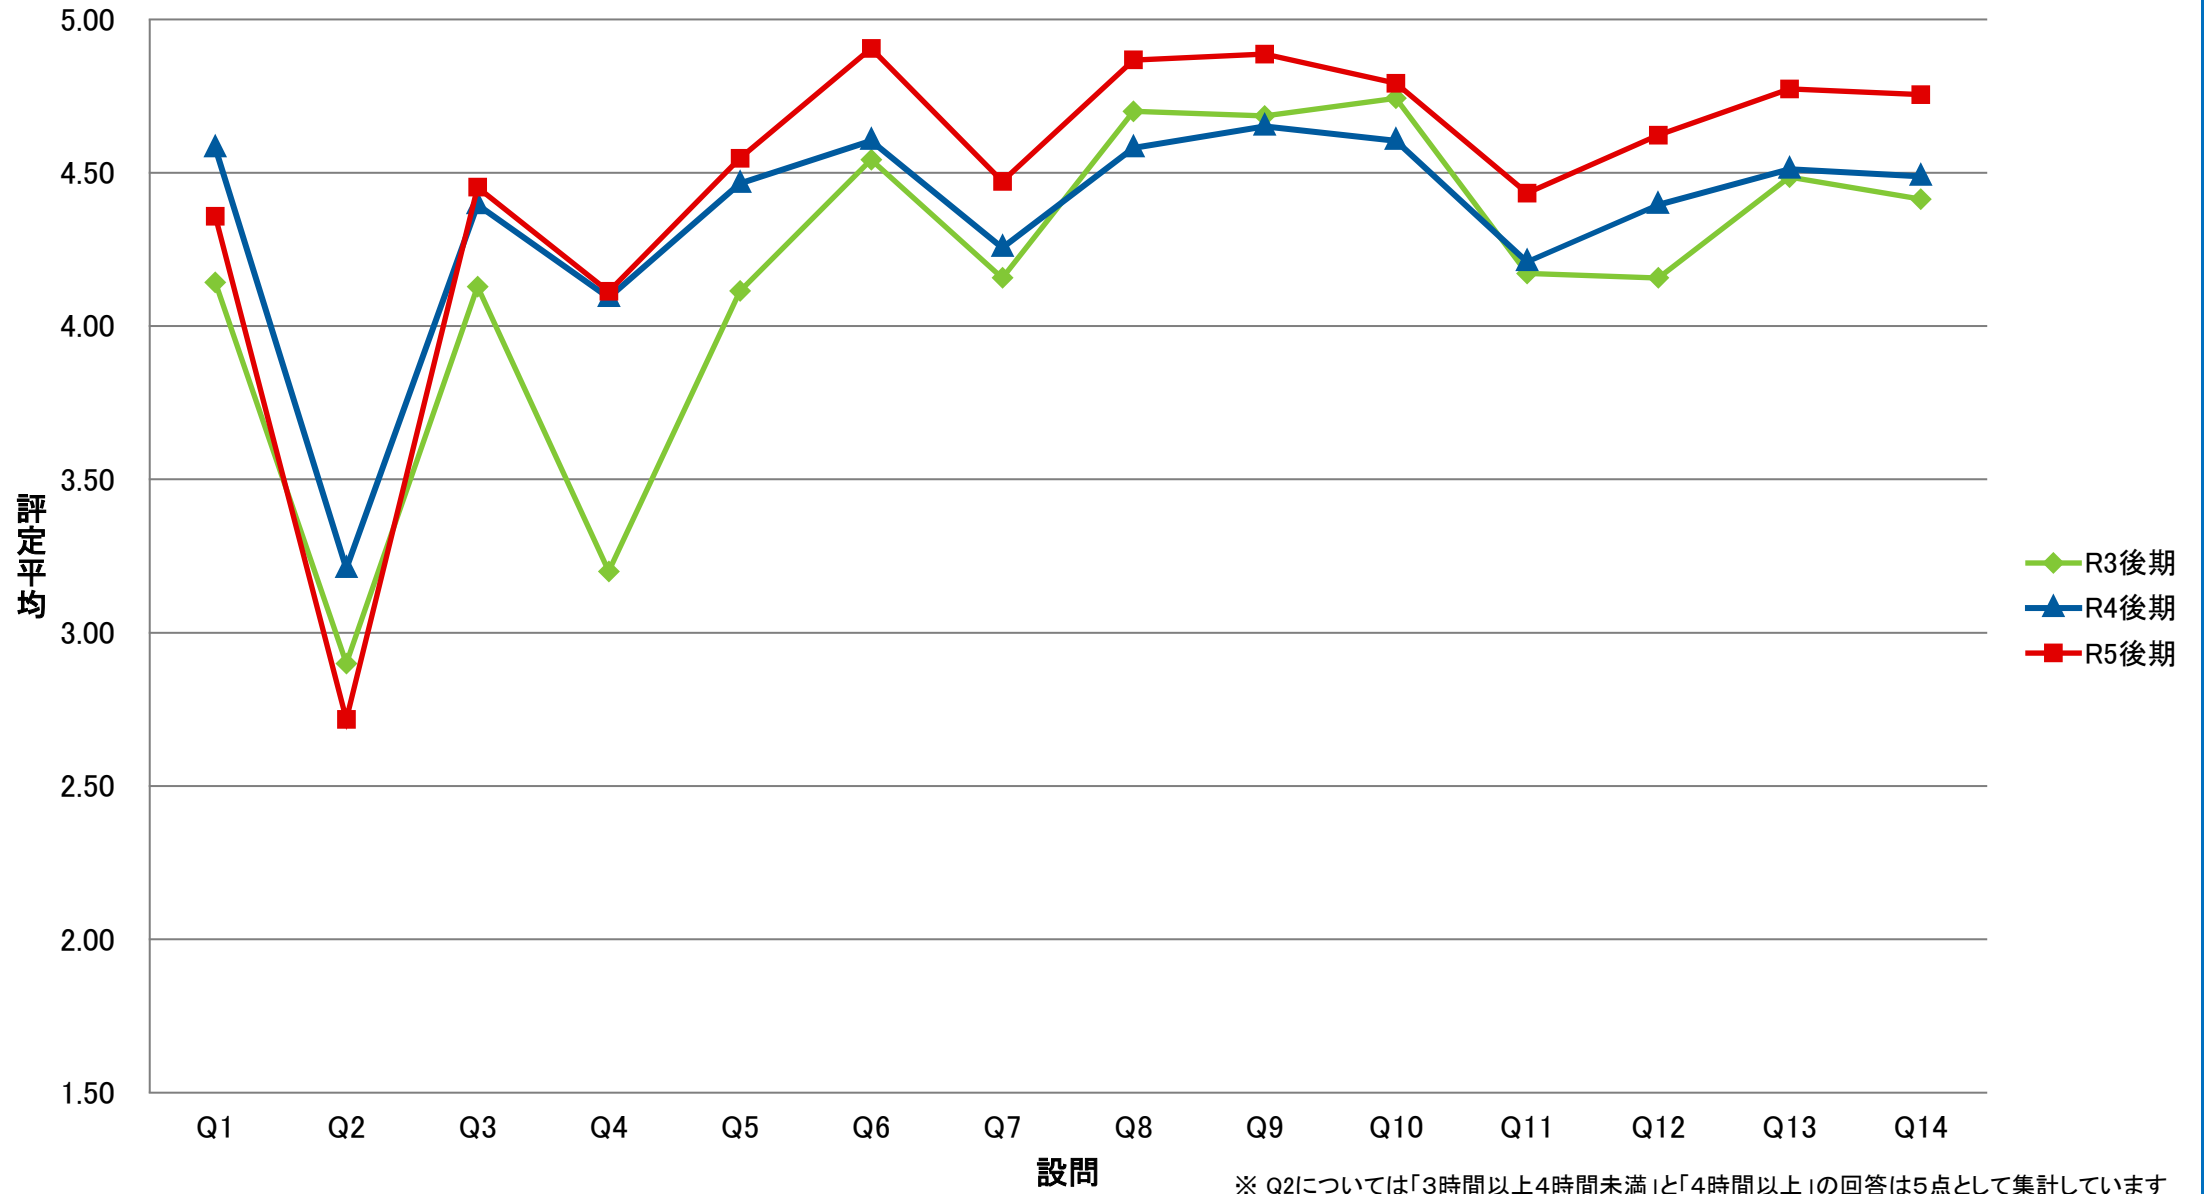

LSG 共一総合講義【講】

LGI 共一実践科目【演】

LPE 共－PE【演】

LGO 共一語学(PE)以外【演】

LJO 共一情報コミュニケーション【演】

LTK 共一専門連携・多文化交流ゼミ【講】

LTE 共一専門連携・多文化交流ゼミ【演】

※ Q2については「3時間以上4時間未満」と「4時間以上」の回答は5点として集計しています

LKE 共一基礎ゼミ【演】

SCO 専一国際教養学系/国際教養学部【講】

SRI 専一理学系/理学部【講】

※ Q2については「3時間以上4時間未満」と「4時間以上」の回答は5点として集計しています

SKK 専一経営科学系/国際商学部【講】

STO 専一国際都市学系/国際教養学部【講】

※ Q2については「3時間以上4時間未満」と「4時間以上」の回答は5点として集計しています

SCE 専一国際教養学系/国際教養学部【演】