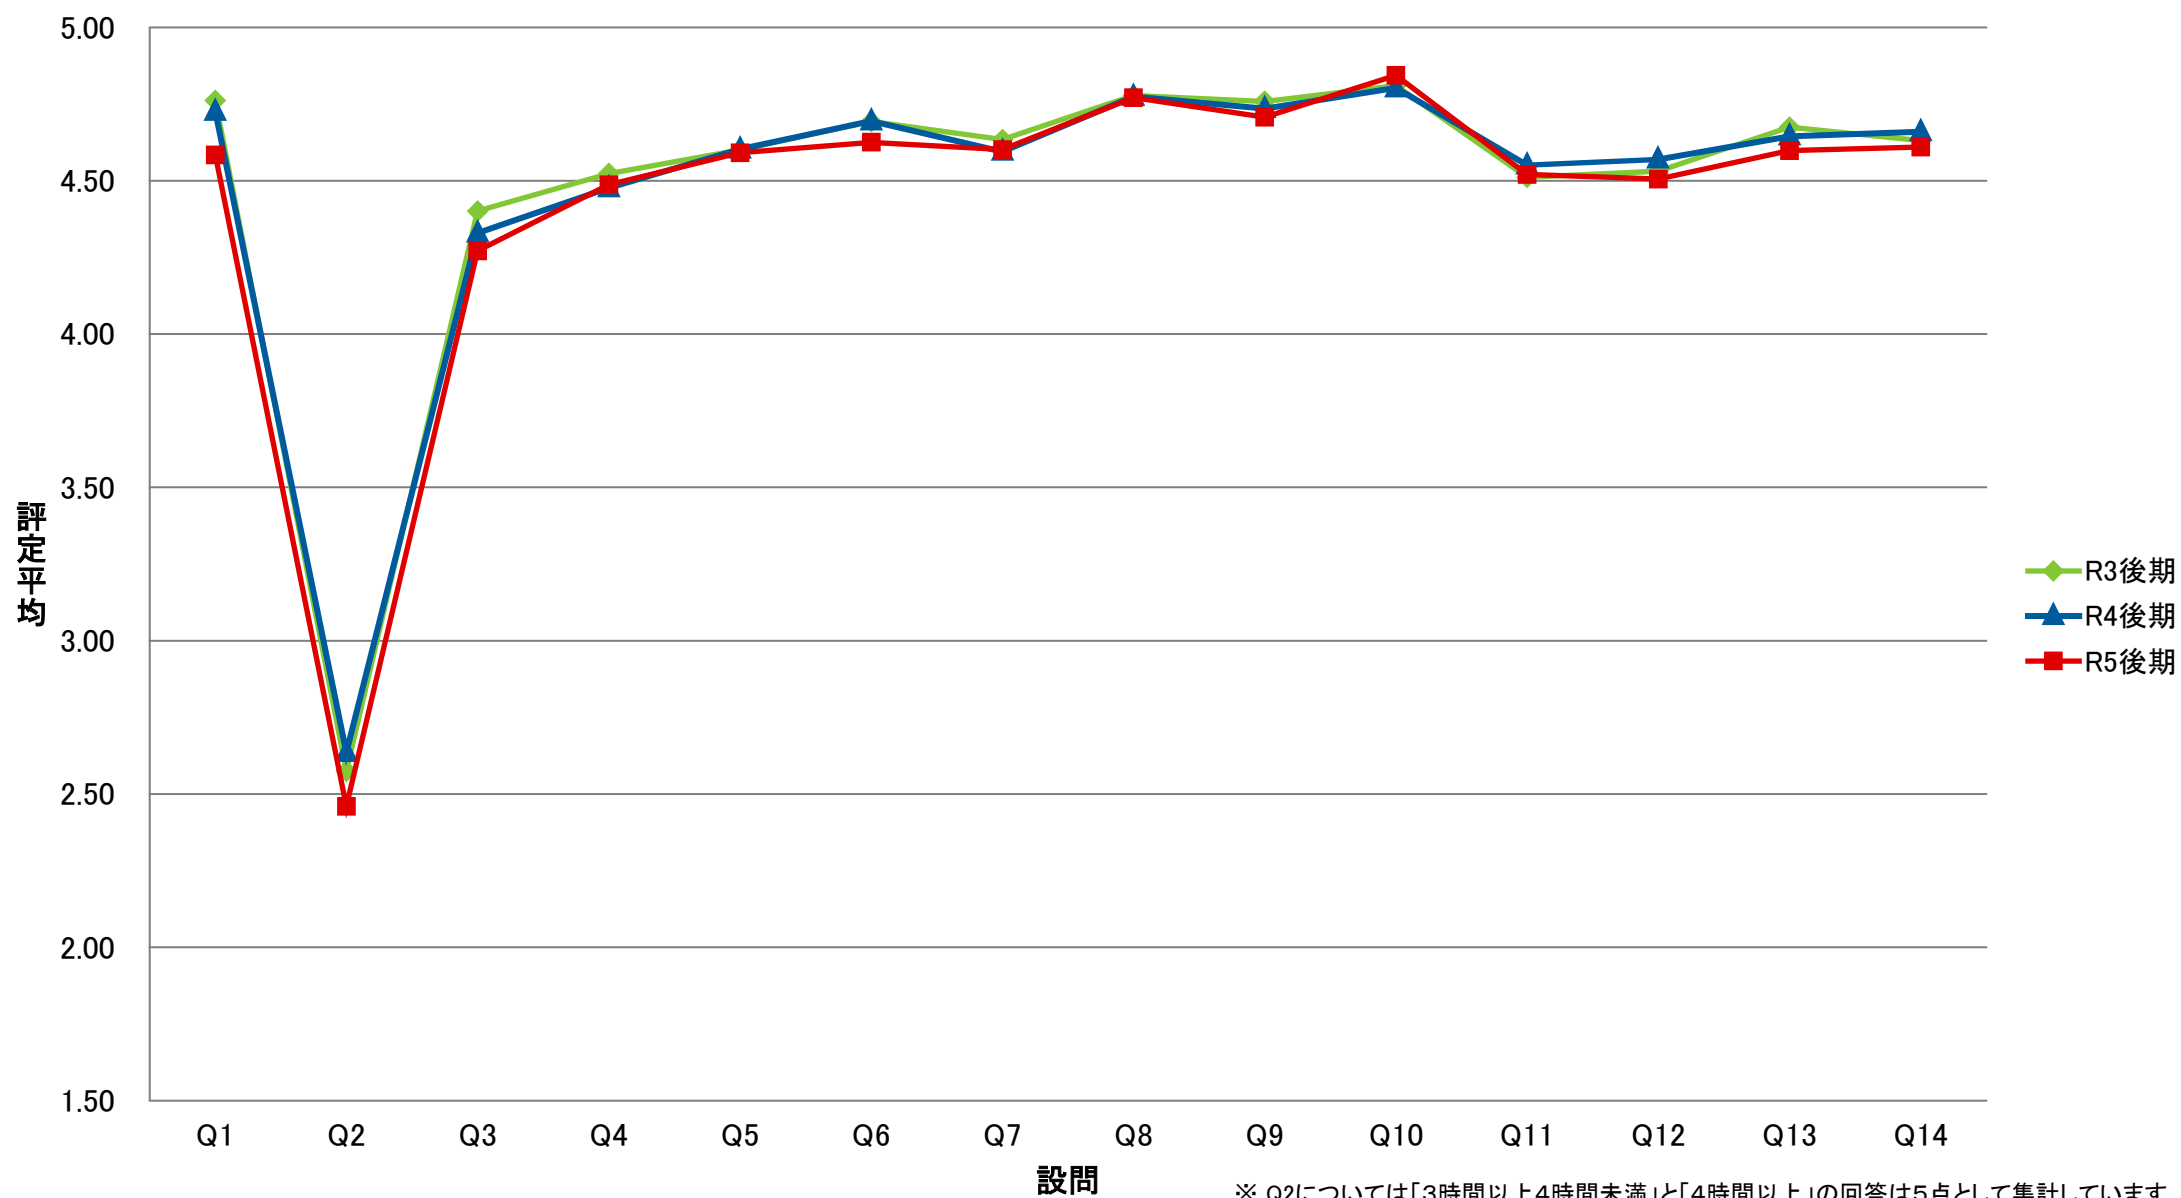

LKE 共一基礎ゼミ【演】

SCO 専一国際教養学系/国際教養学部【講】

SRI 専一理学系/理学部【講】

※ Q2については「3時間以上4時間未満」と「4時間以上」の回答は5点として集計しています

SKK 専一経営科学系/国際商学部【講】

STO 専一国際都市学系/国際教養学部【講】

※ Q2については「3時間以上4時間未満」と「4時間以上」の回答は5点として集計しています

SCE 専一国際教養学系/国際教養学部【演】