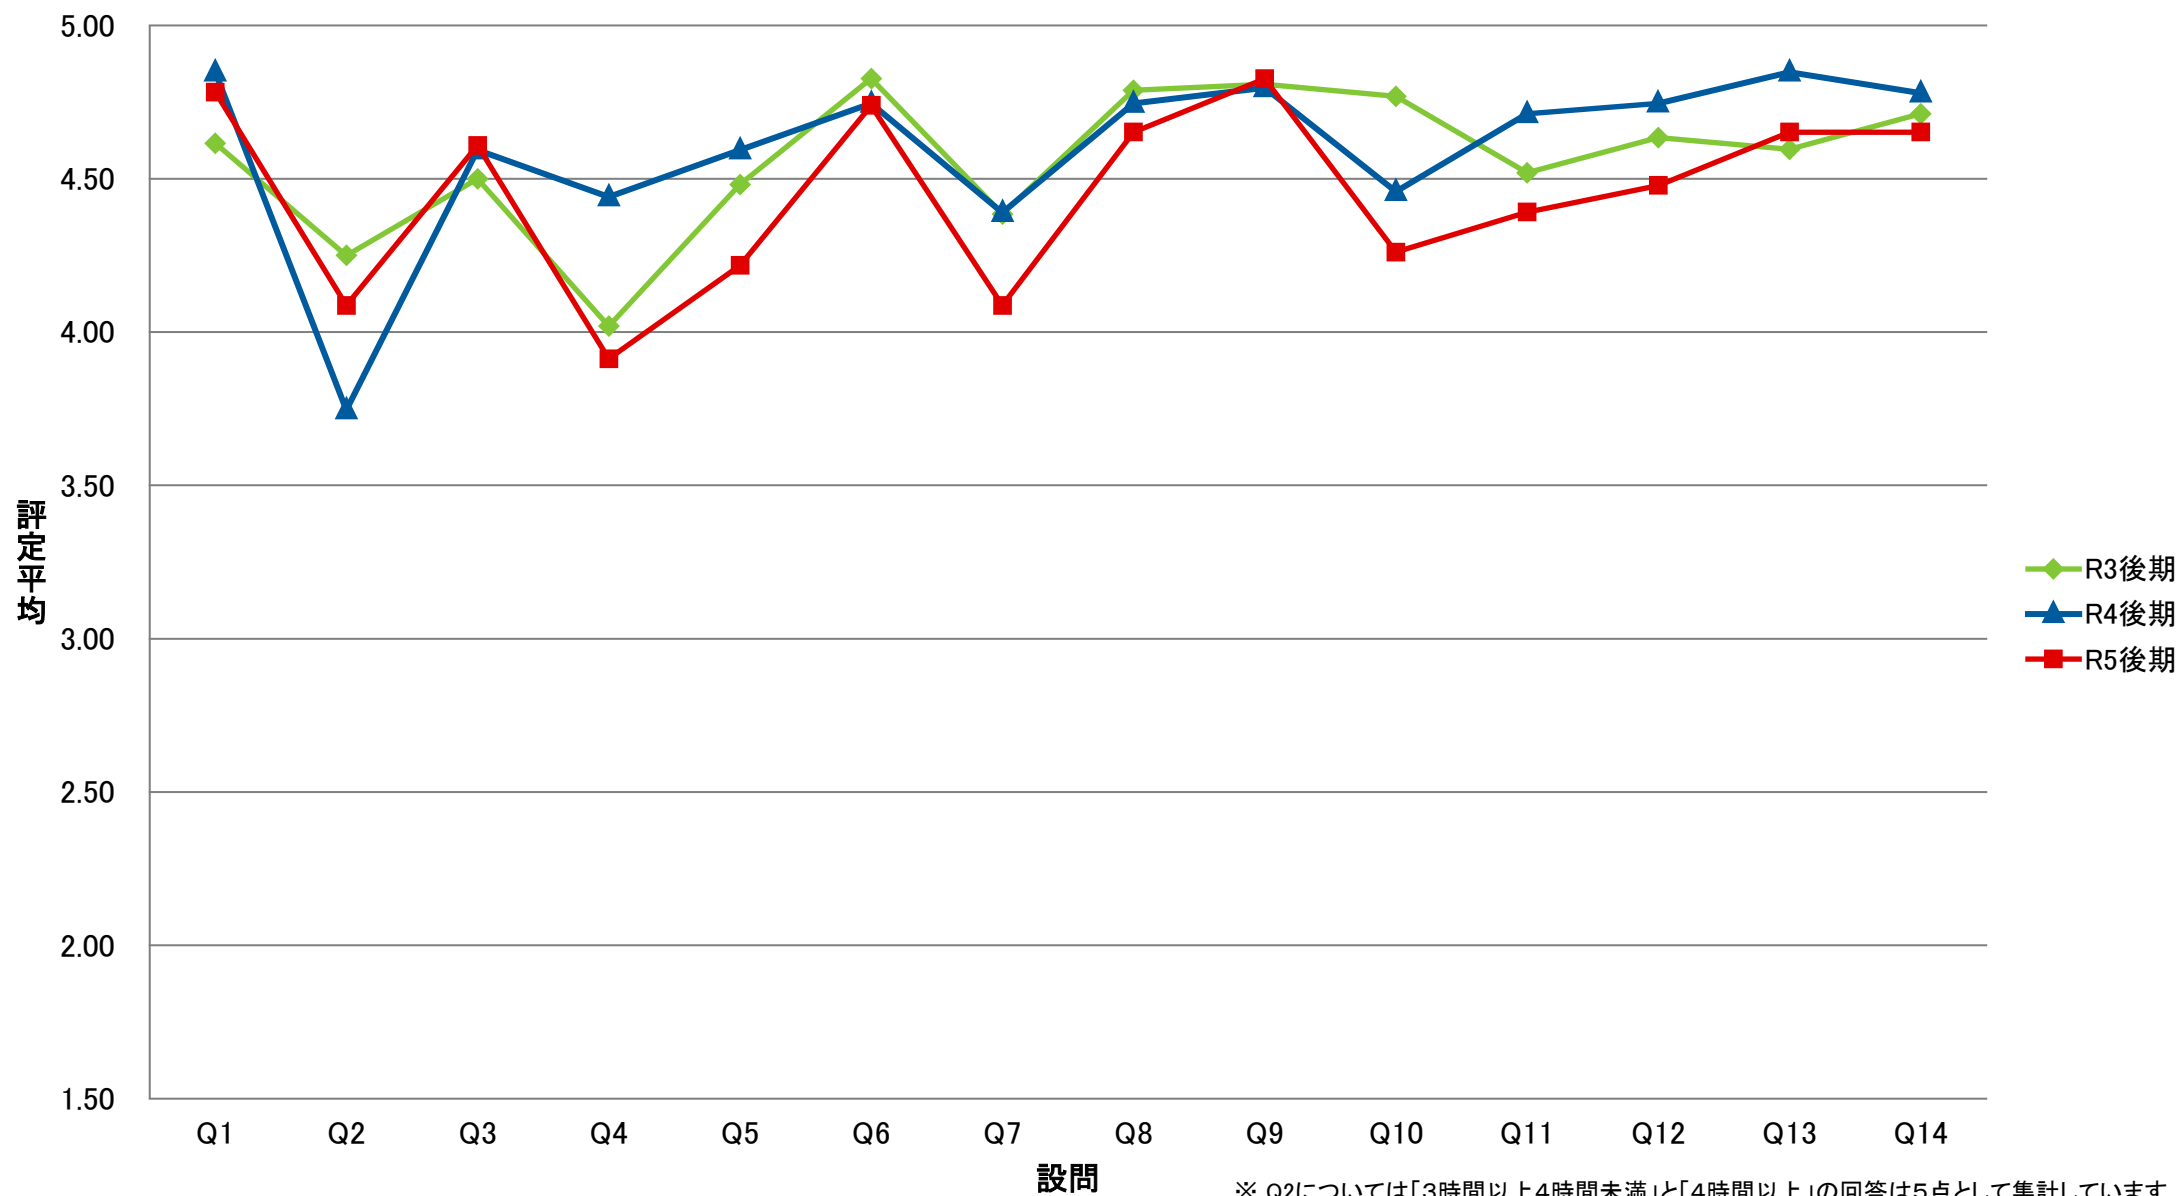

ZTO 専・卒ゼミー国際都市学系【演】