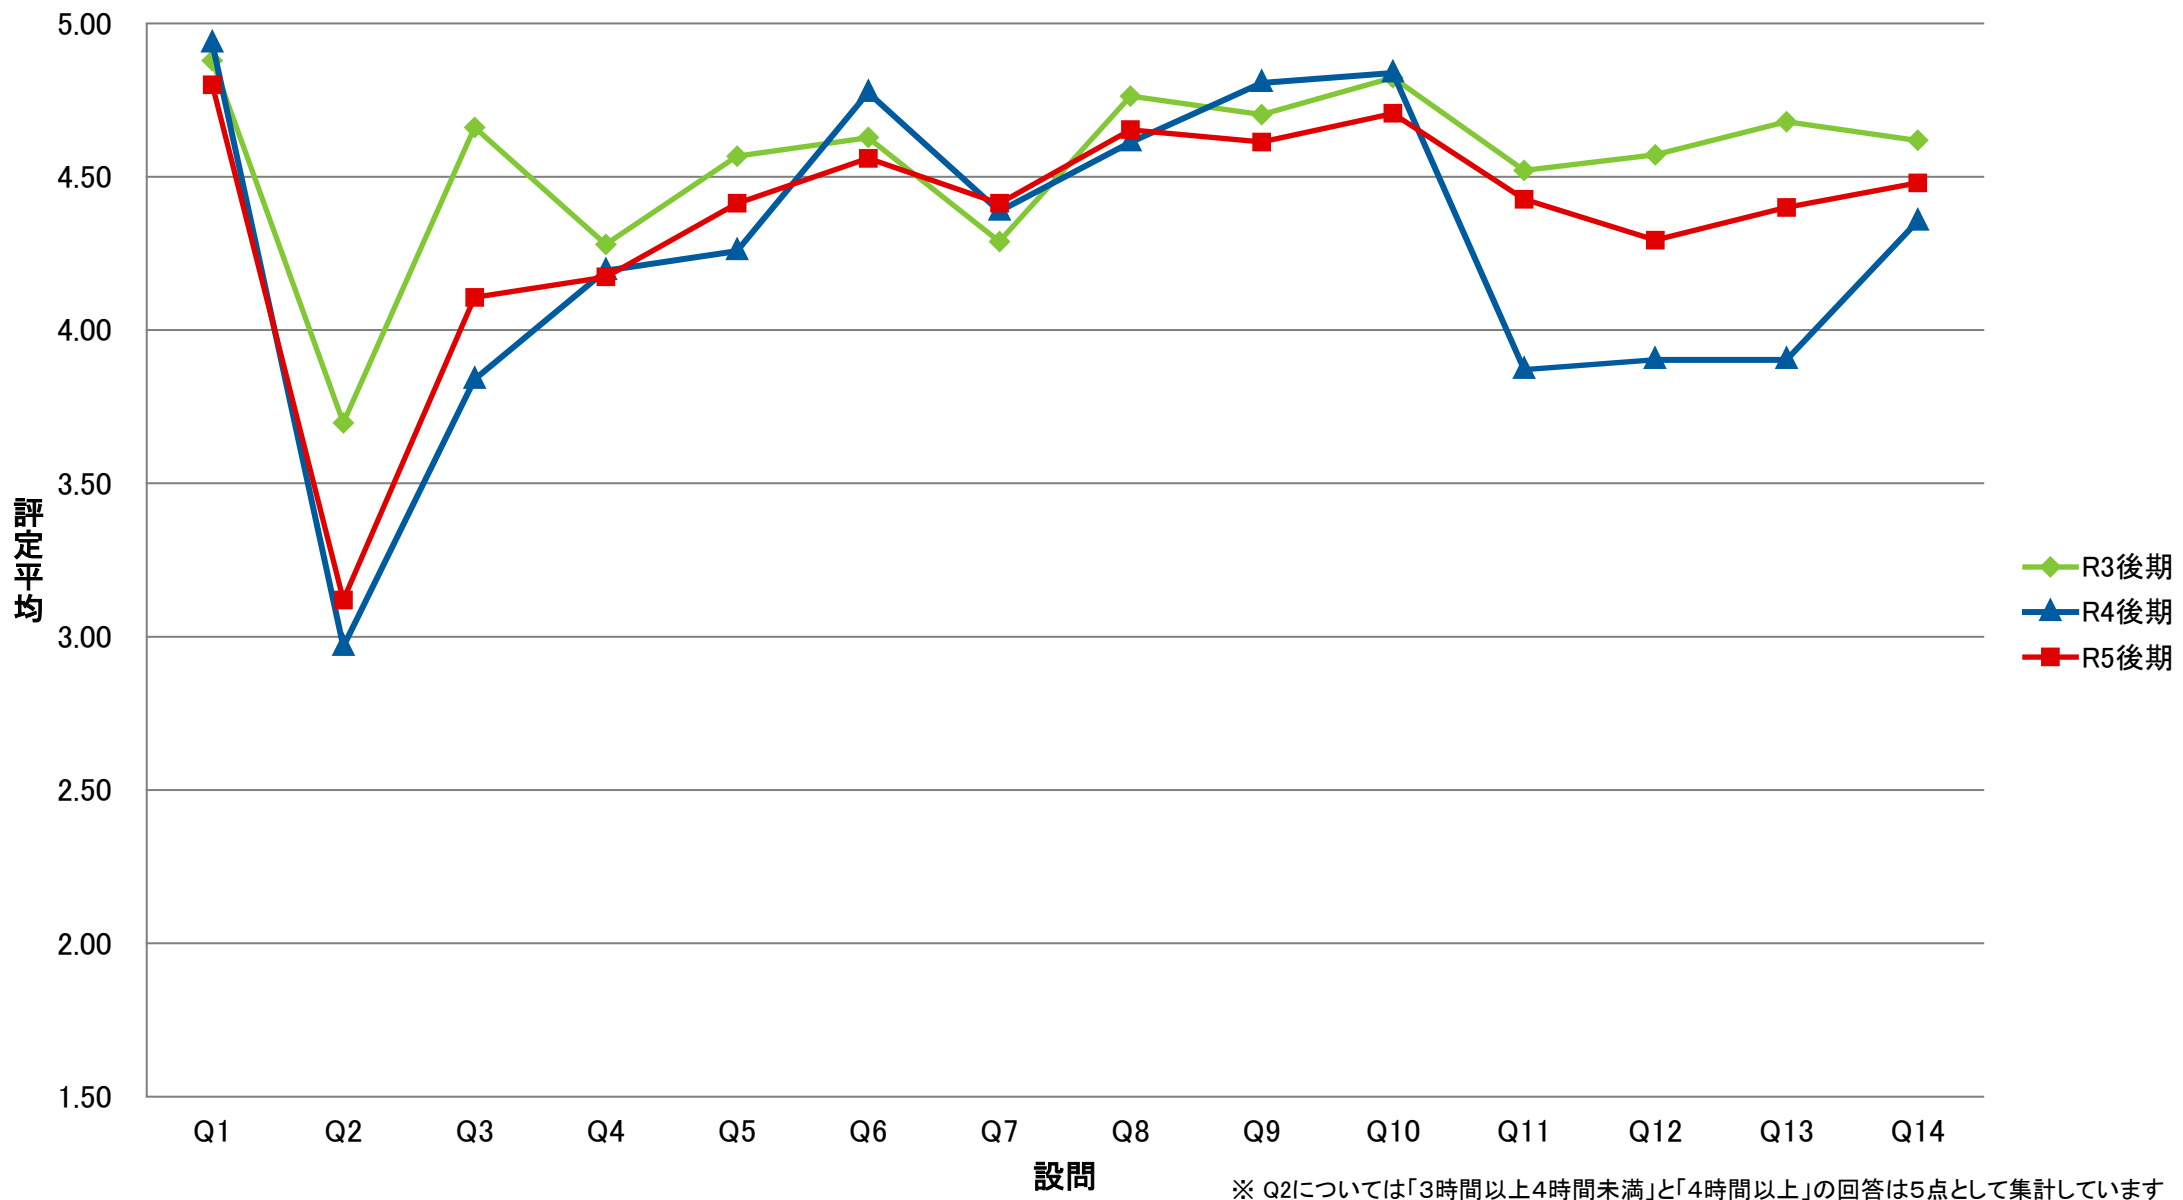

LSG 共一総合講義【講】

LGI 共一実践科目【演】

LPE 共－PE【演】

LGO 共一語学(PE)以外【演】

LJO 共一情報コミュニケーション【演】

LTK 共一専門連携・多文化交流ゼミ【講】

LTE 共一専門連携・多文化交流ゼミ【演】

※ Q2については「3時間以上4時間未満」と「4時間以上」の回答は5点として集計しています

LKE 共一基礎ゼミ【演】

SCO 専一国際教養学系/国際教養学部【講】

SRI 専一理学系/理学部【講】

※ Q2については「3時間以上4時間未満」と「4時間以上」の回答は5点として集計しています

SKK 専一経営科学系/国際商学部【講】

STO 専一国際都市学系/国際教養学部【講】

※ Q2については「3時間以上4時間未満」と「4時間以上」の回答は5点として集計しています

SCE 専一国際教養学系/国際教養学部【演】