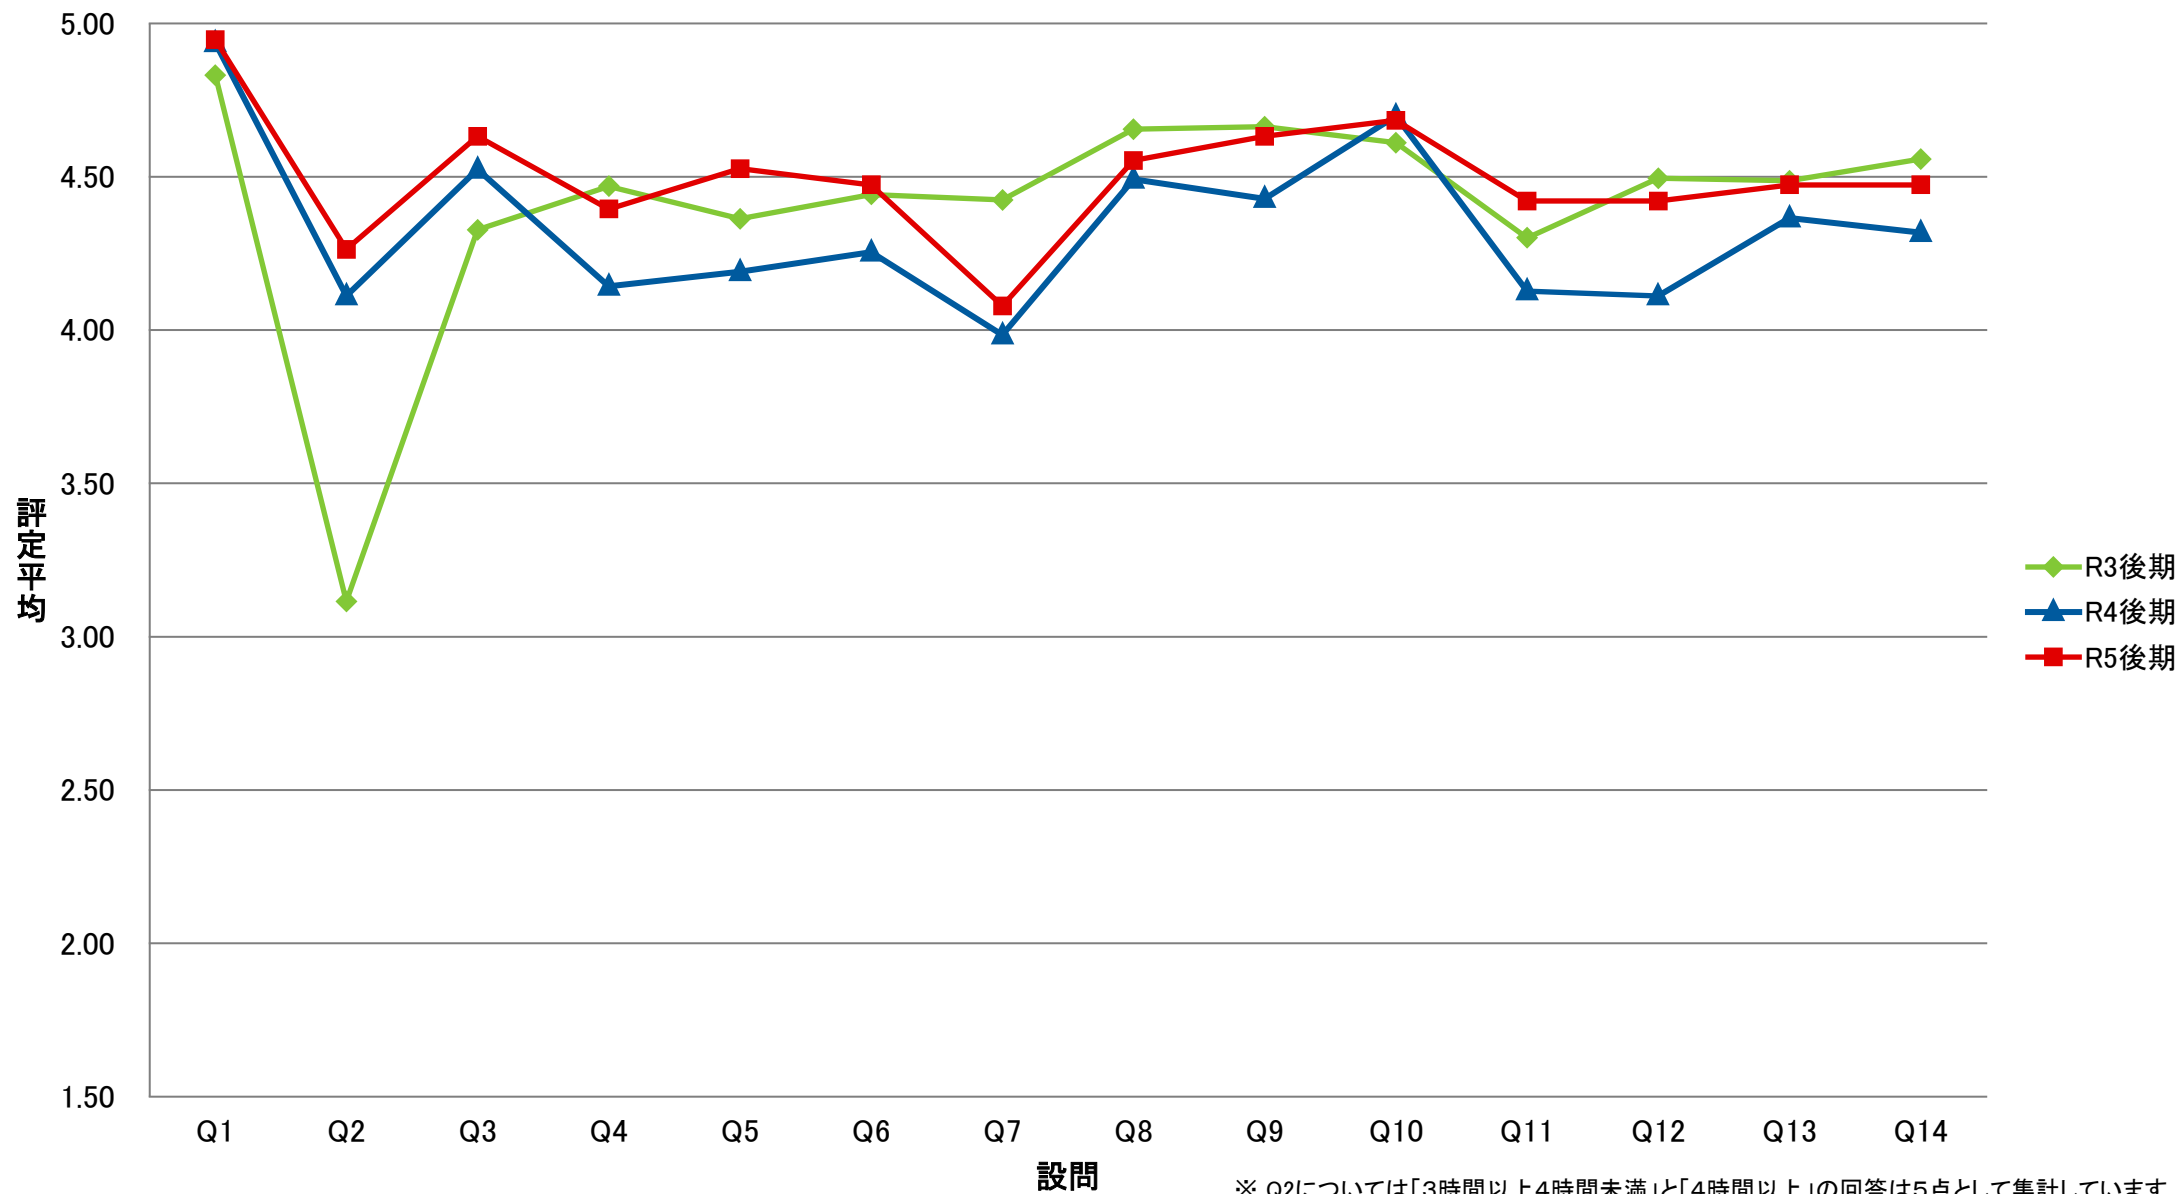

SRE 専一理学系/理学部【演】