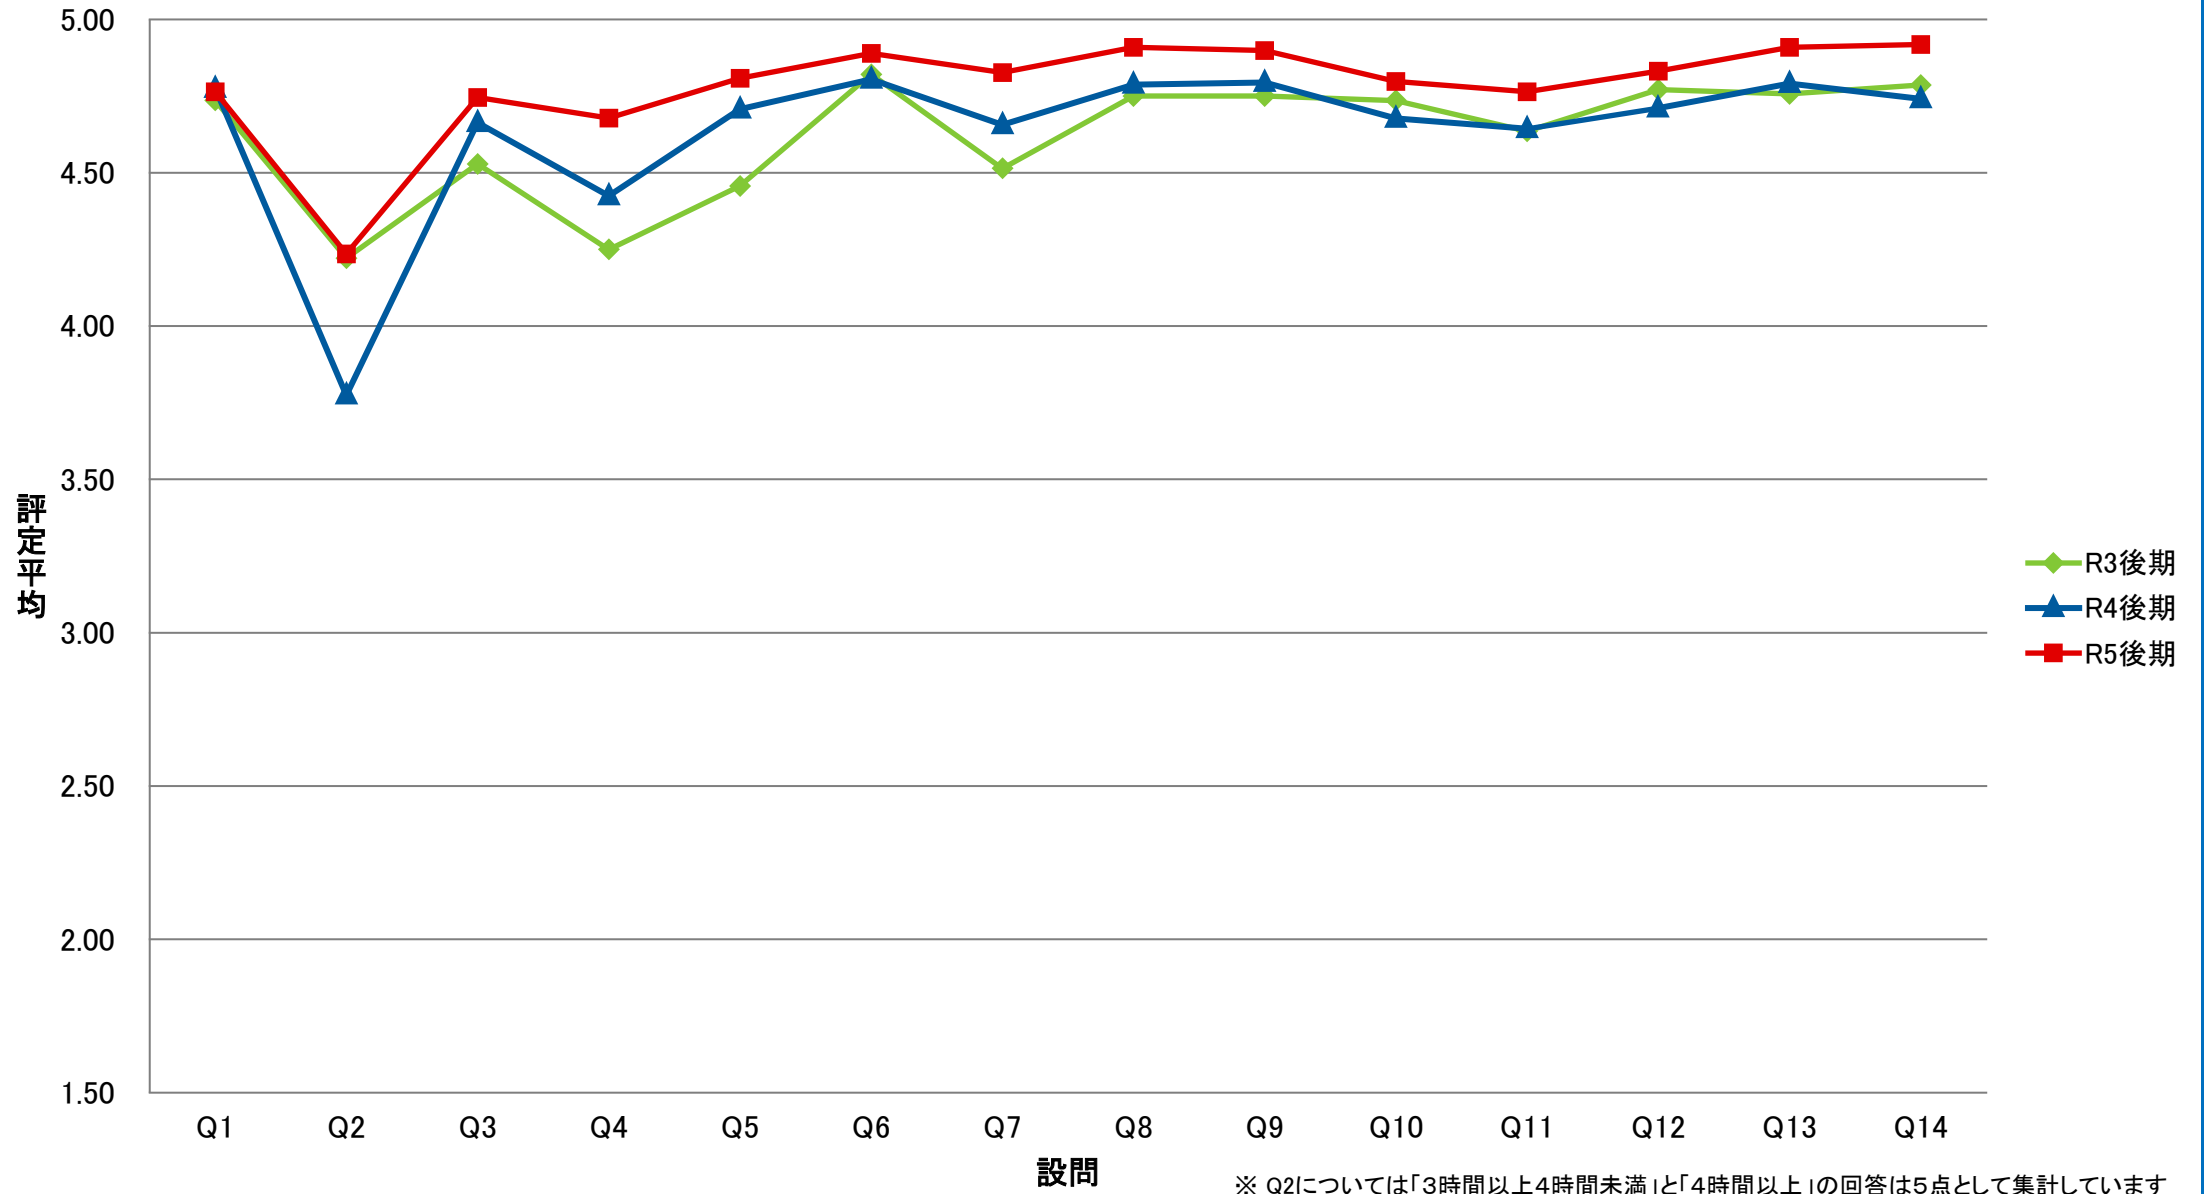

ZKK 専・卒ゼミー経営科学系【演】