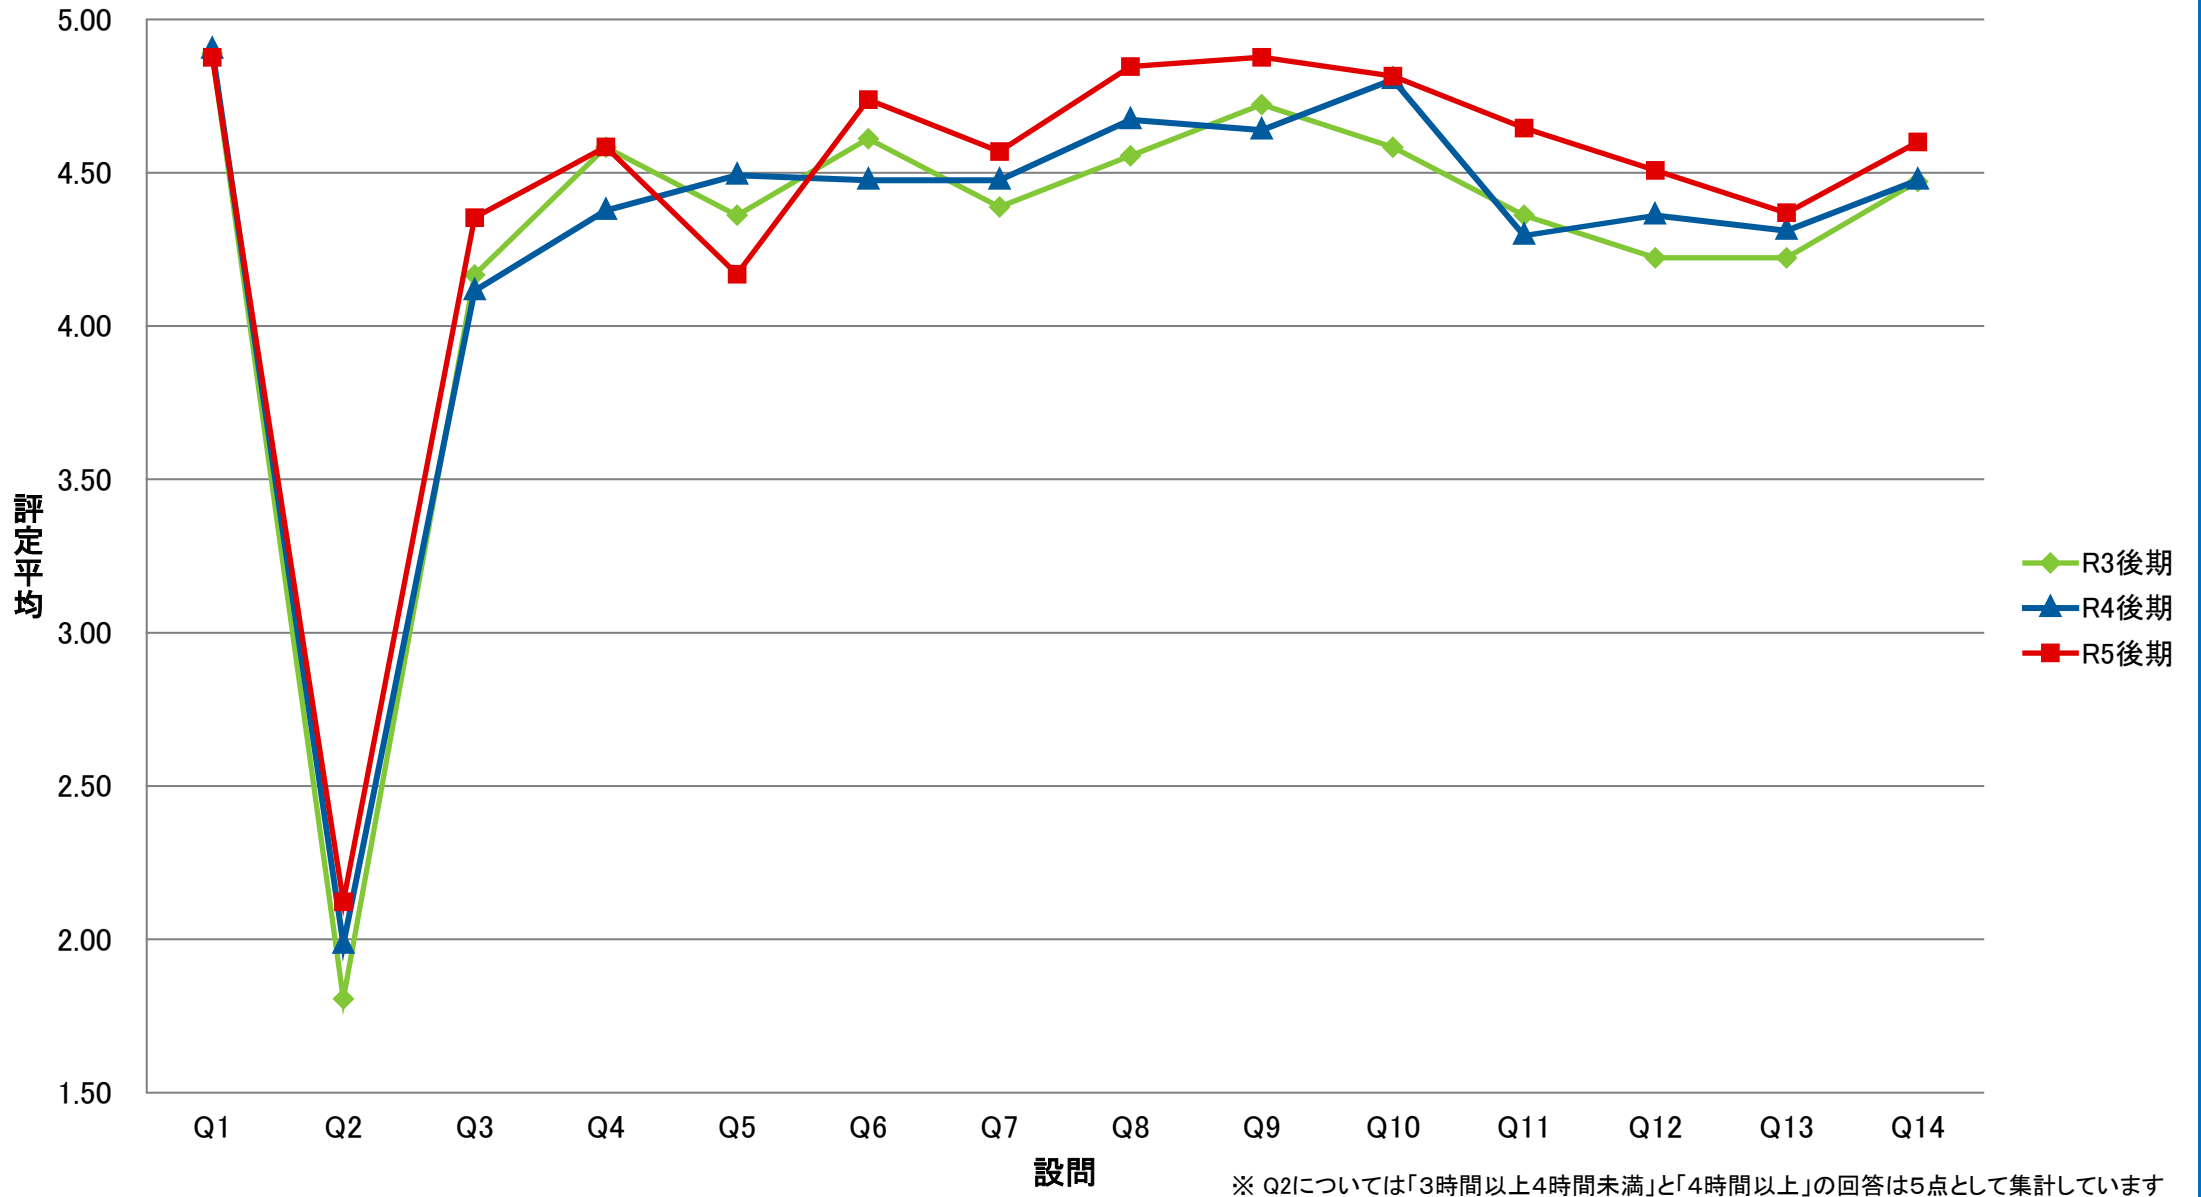

LSG 共一総合講義【講】

LGI 共一実践科目【演】

LPE 共－PE【演】

LGO 共一語学(PE)以外【演】

LJO 共一情報コミュニケーション【演】

LTK 共一専門連携・多文化交流ゼミ【講】

LTE 共一専門連携・多文化交流ゼミ【演】

※ Q2については「3時間以上4時間未満」と「4時間以上」の回答は5点として集計しています

LKE 共一基礎ゼミ【演】

SCO 専一国際教養学系/国際教養学部【講】

SRI 専一理学系/理学部【講】

※ Q2については「3時間以上4時間未満」と「4時間以上」の回答は5点として集計しています

SKK 専一経営科学系/国際商学部【講】

STO 専一国際都市学系/国際教養学部【講】

※ Q2については「3時間以上4時間未満」と「4時間以上」の回答は5点として集計しています

SCE 専一国際教養学系/国際教養学部【演】