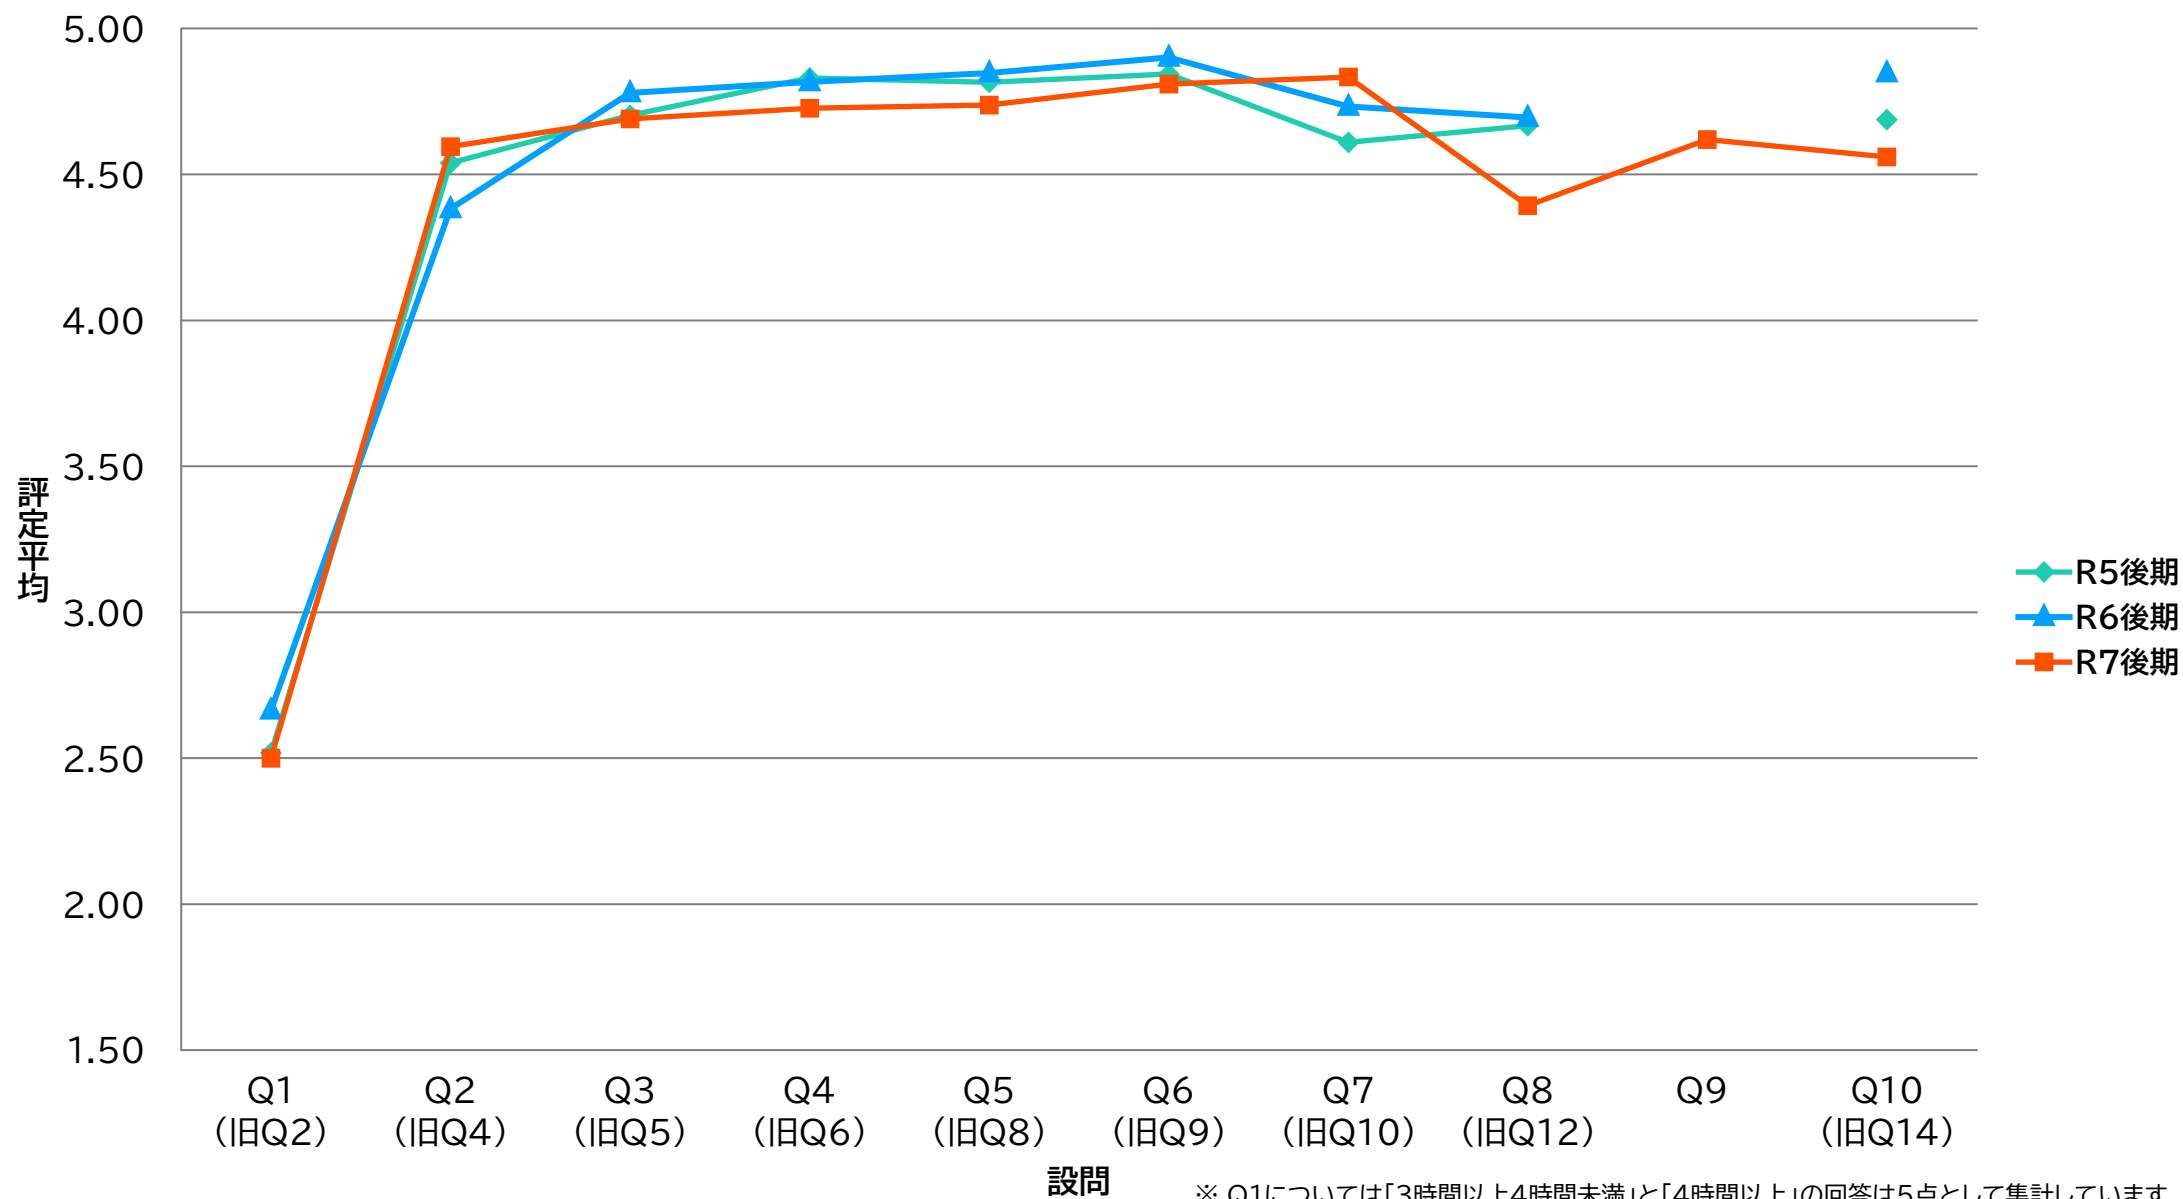

KYO 教職専門科目【講】