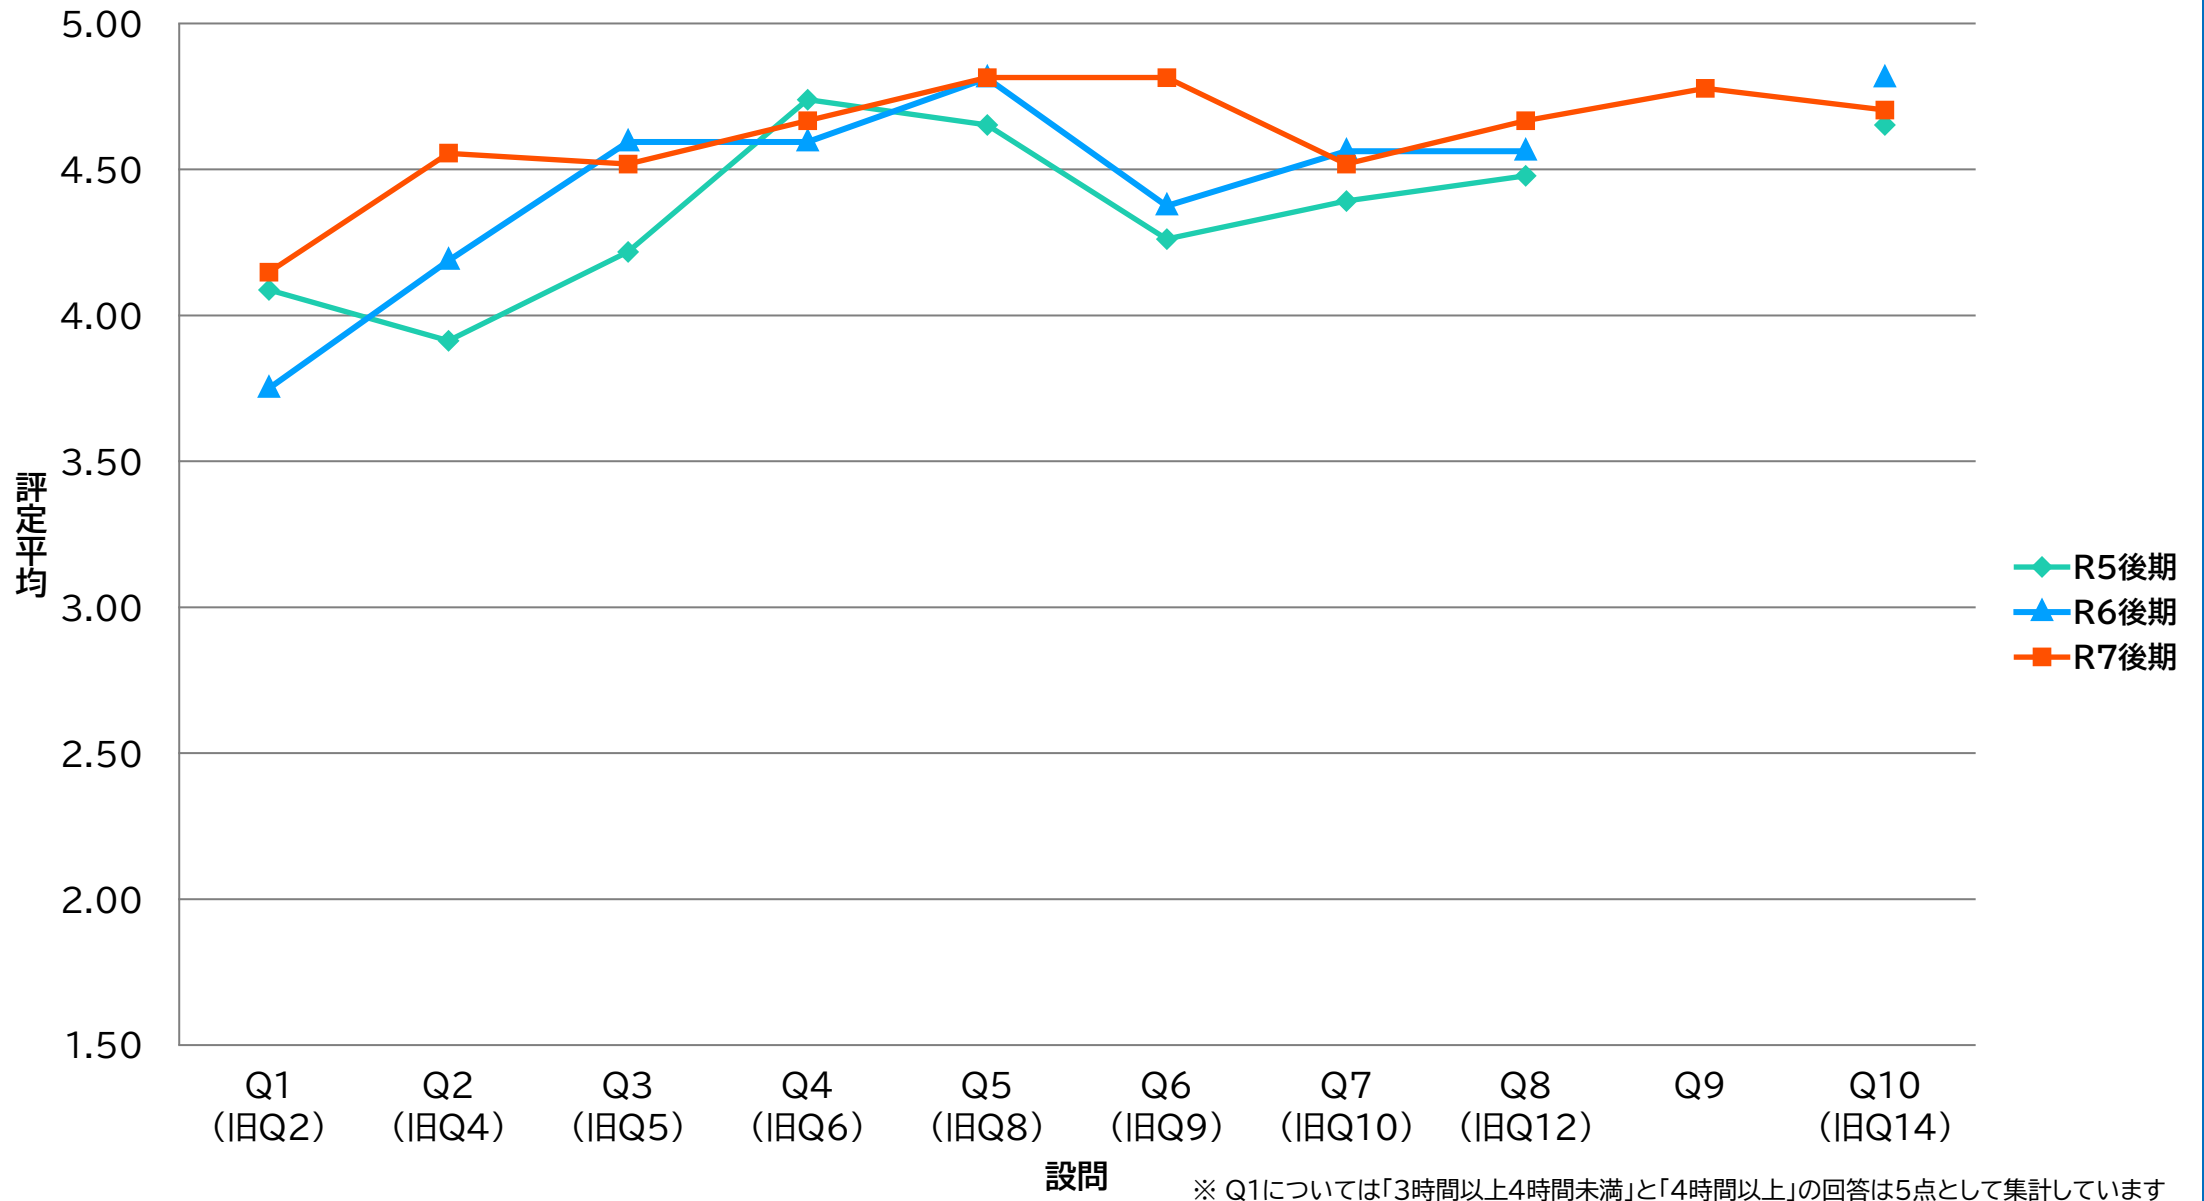

STE 専－国際都市学系/国際教養学部【演】

SDE 専ーデータサイエンス学部【演】

※ Q1については「3時間以上4時間未満」と「4時間以上」の回答は5点として集計しています

※ R5後期はグループ名変更前のデータ

ZCO 専・卒ゼミ－国際教養学系/国際教養学部【演】

ZRI 専・卒ゼミ－理学系/理学部【演】

ZKK 専・卒ゼミ－経営科学系/国際商学部【演】

ZTO 専・卒ゼミ－国際都市学系/国際教養学部【演】