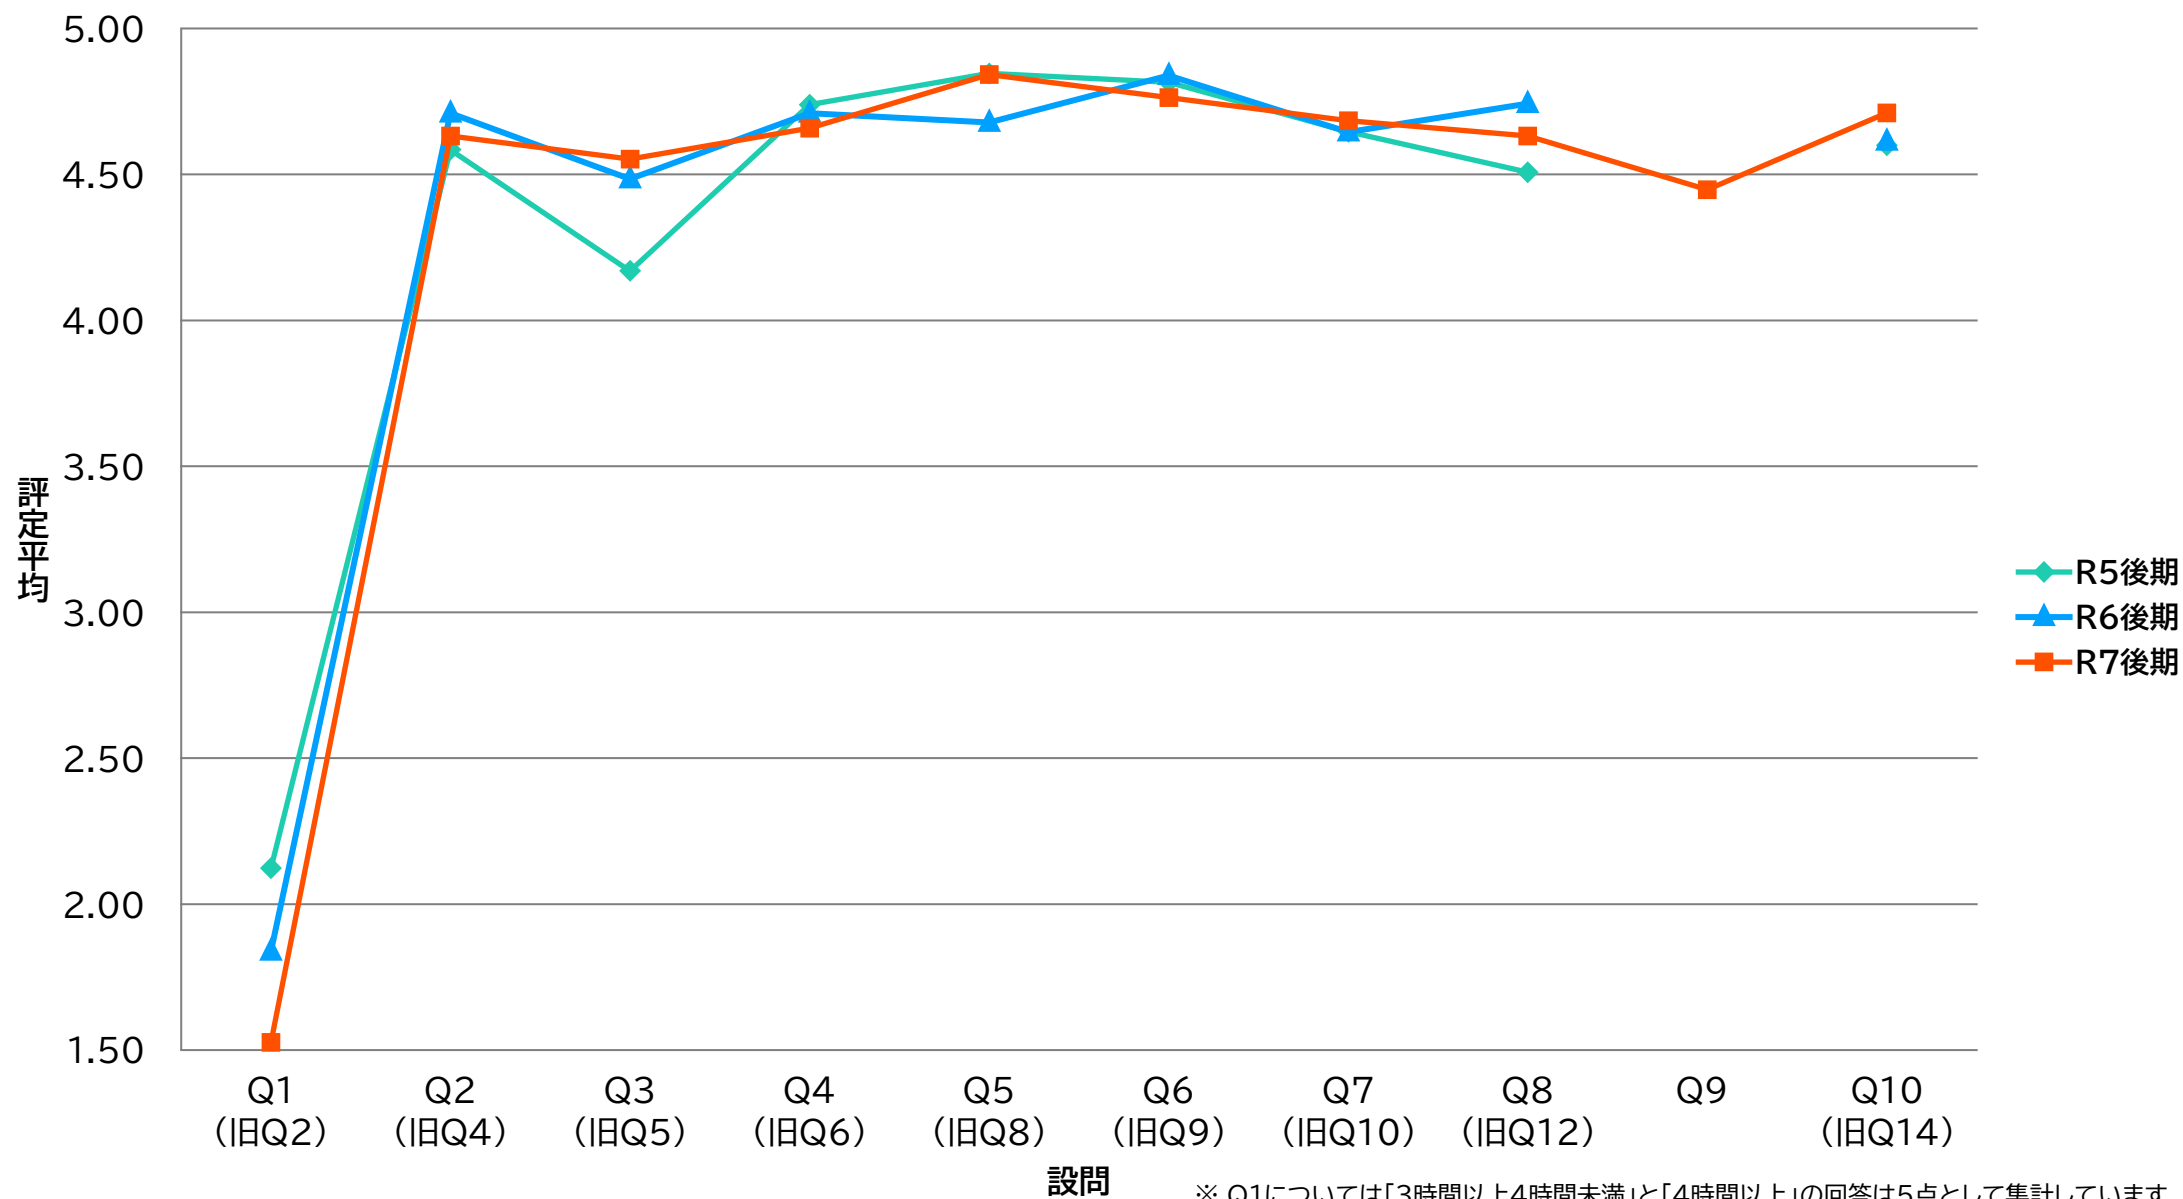

LSG 共－総合講義【講】