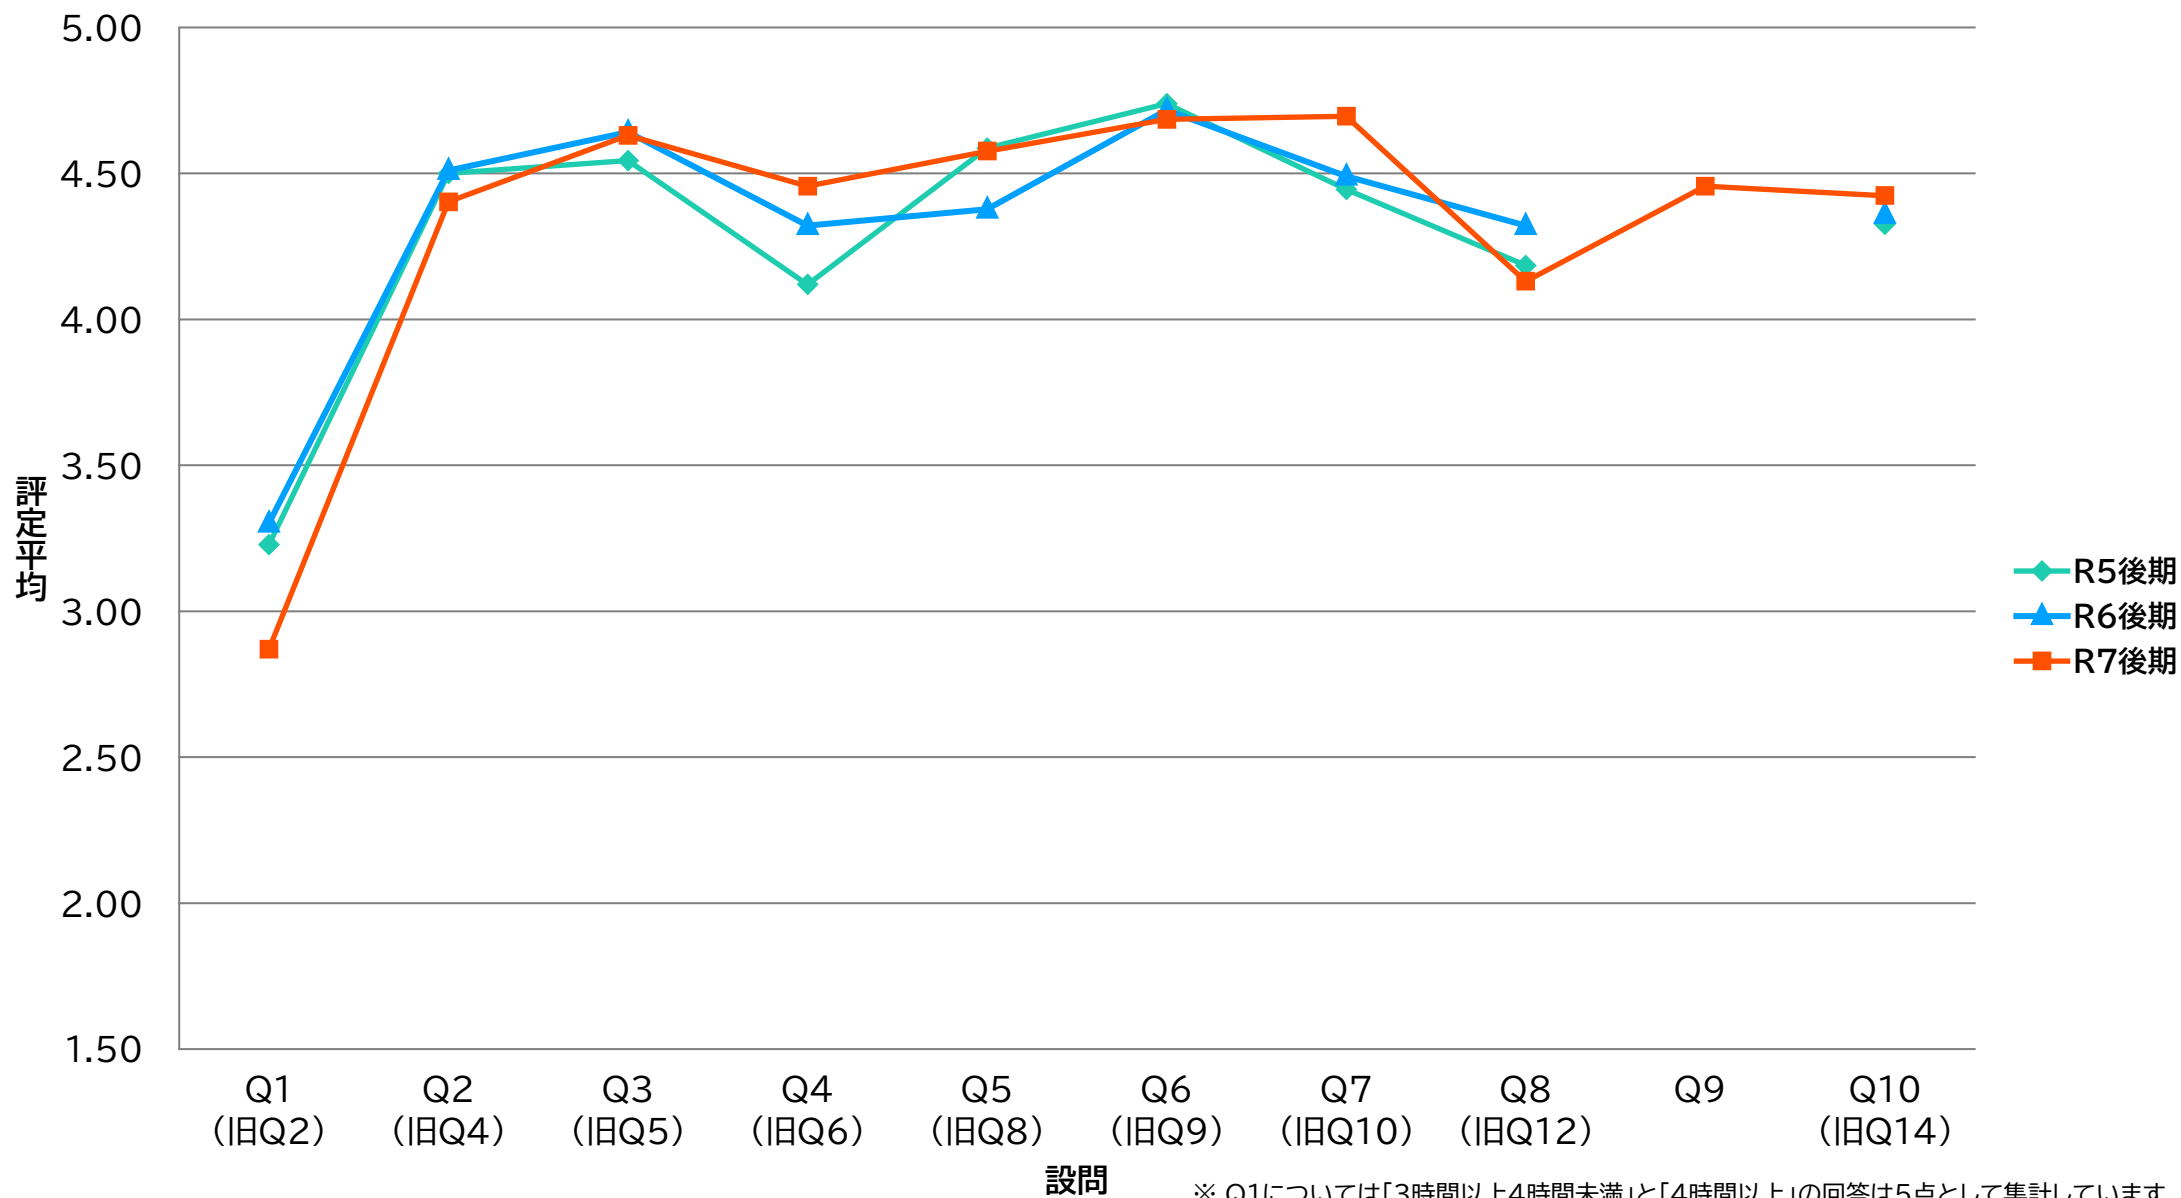

LJO 共一情報コミュニケーション【演】

※ Q1については「3時間以上4時間未満」と「4時間以上」の回答は5点として集計しています