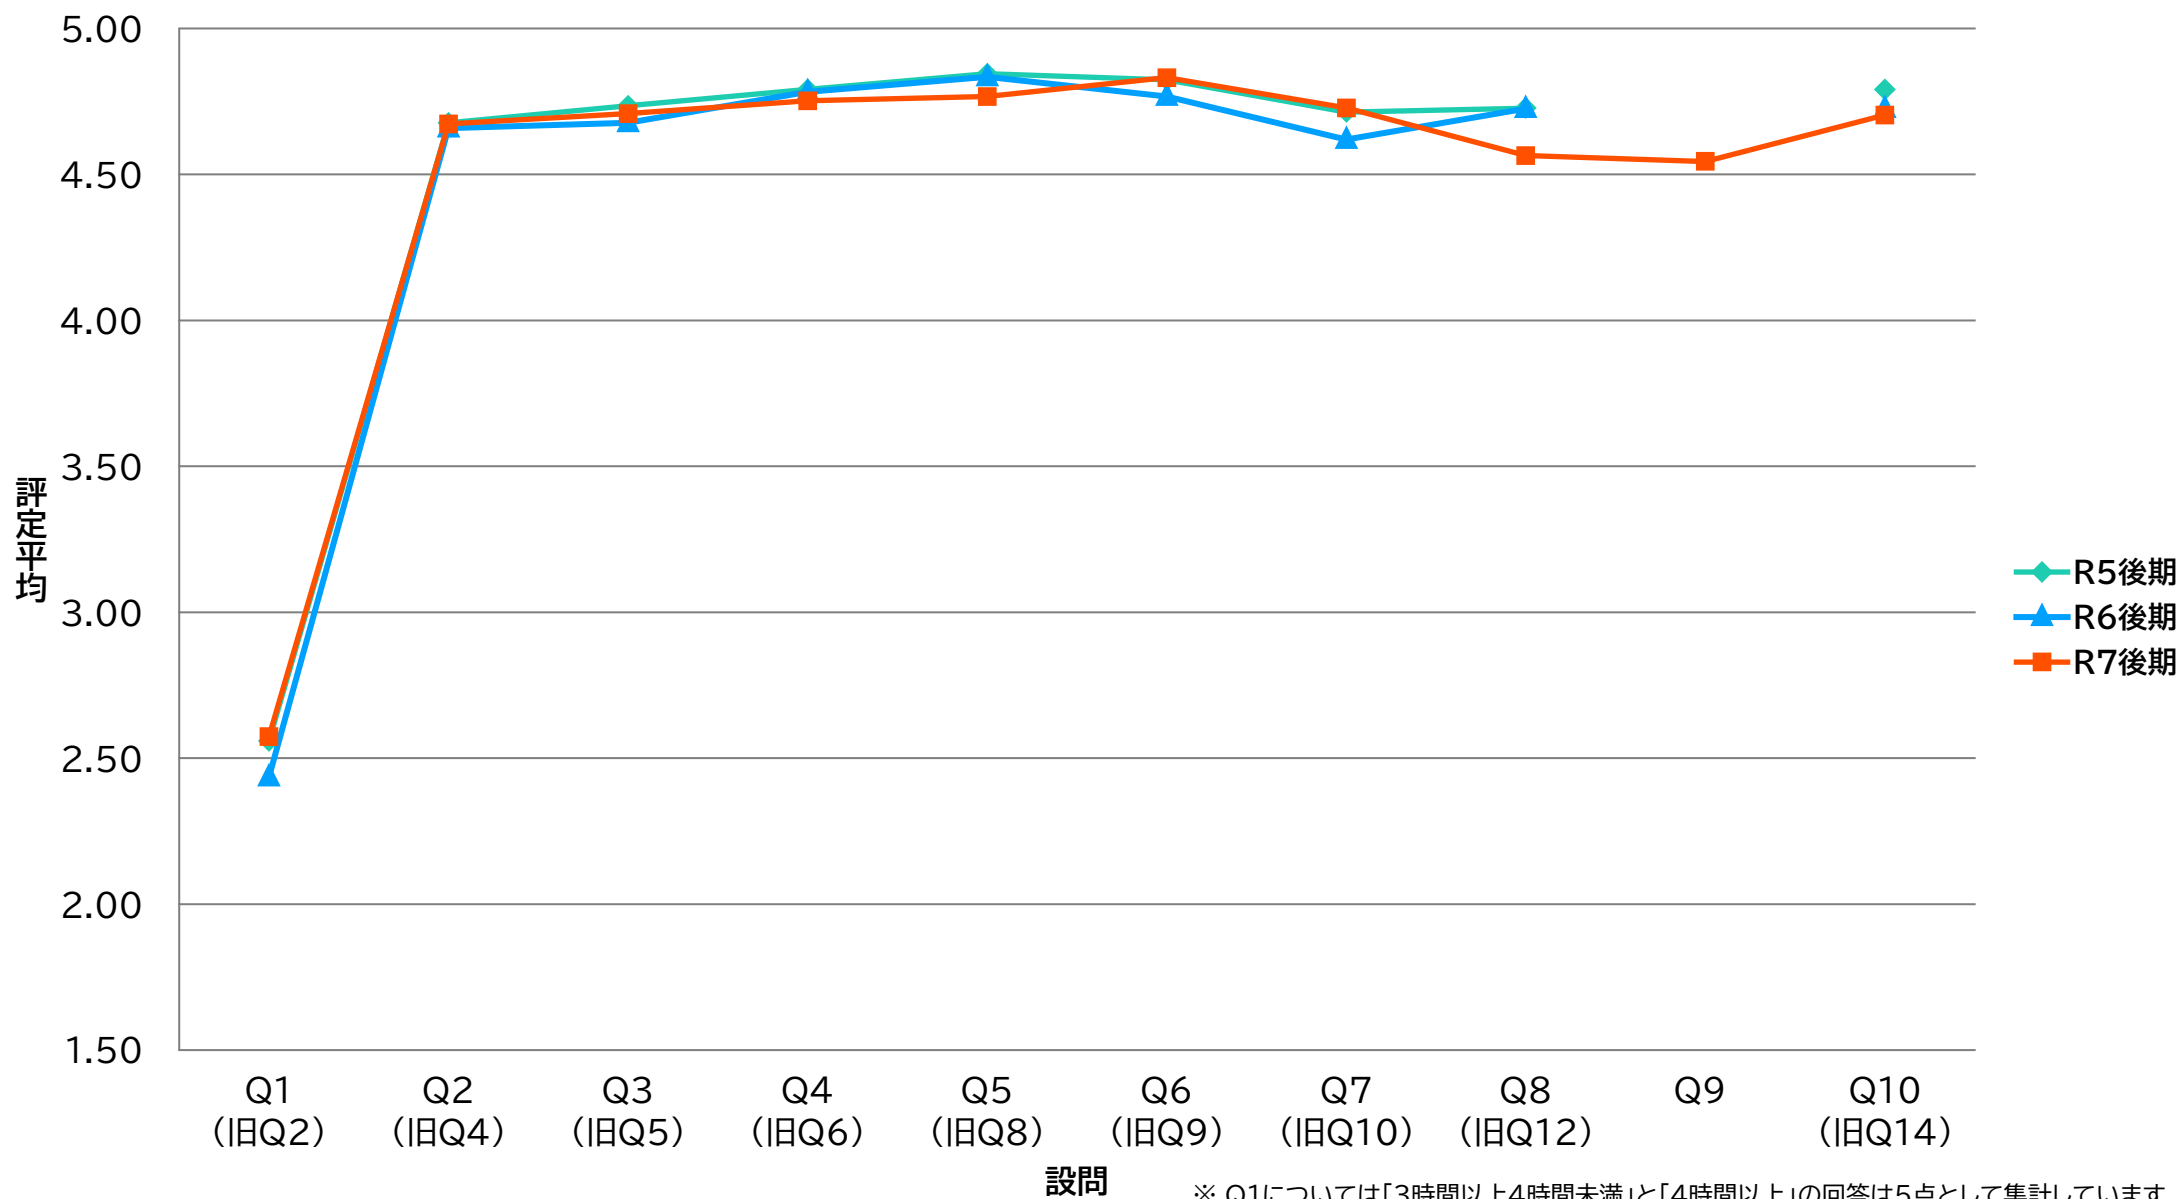

LJO 共一情報コミュニケーション【演】

※ Q1については「3時間以上4時間未満」と「4時間以上」の回答は5点として集計しています

LTK 共－専門連携・多文化交流ゼミ【講】

※ Q1については「3時間以上4時間未満」と「4時間以上」の回答は5点として集計しています

LTE 共－専門連携・多文化交流ゼミ【演】

LKE 共－基礎ゼミ【演】

SCO 専一国際教養学系/国際教養学部【講】

SRI 専一理学系/理学部【講】