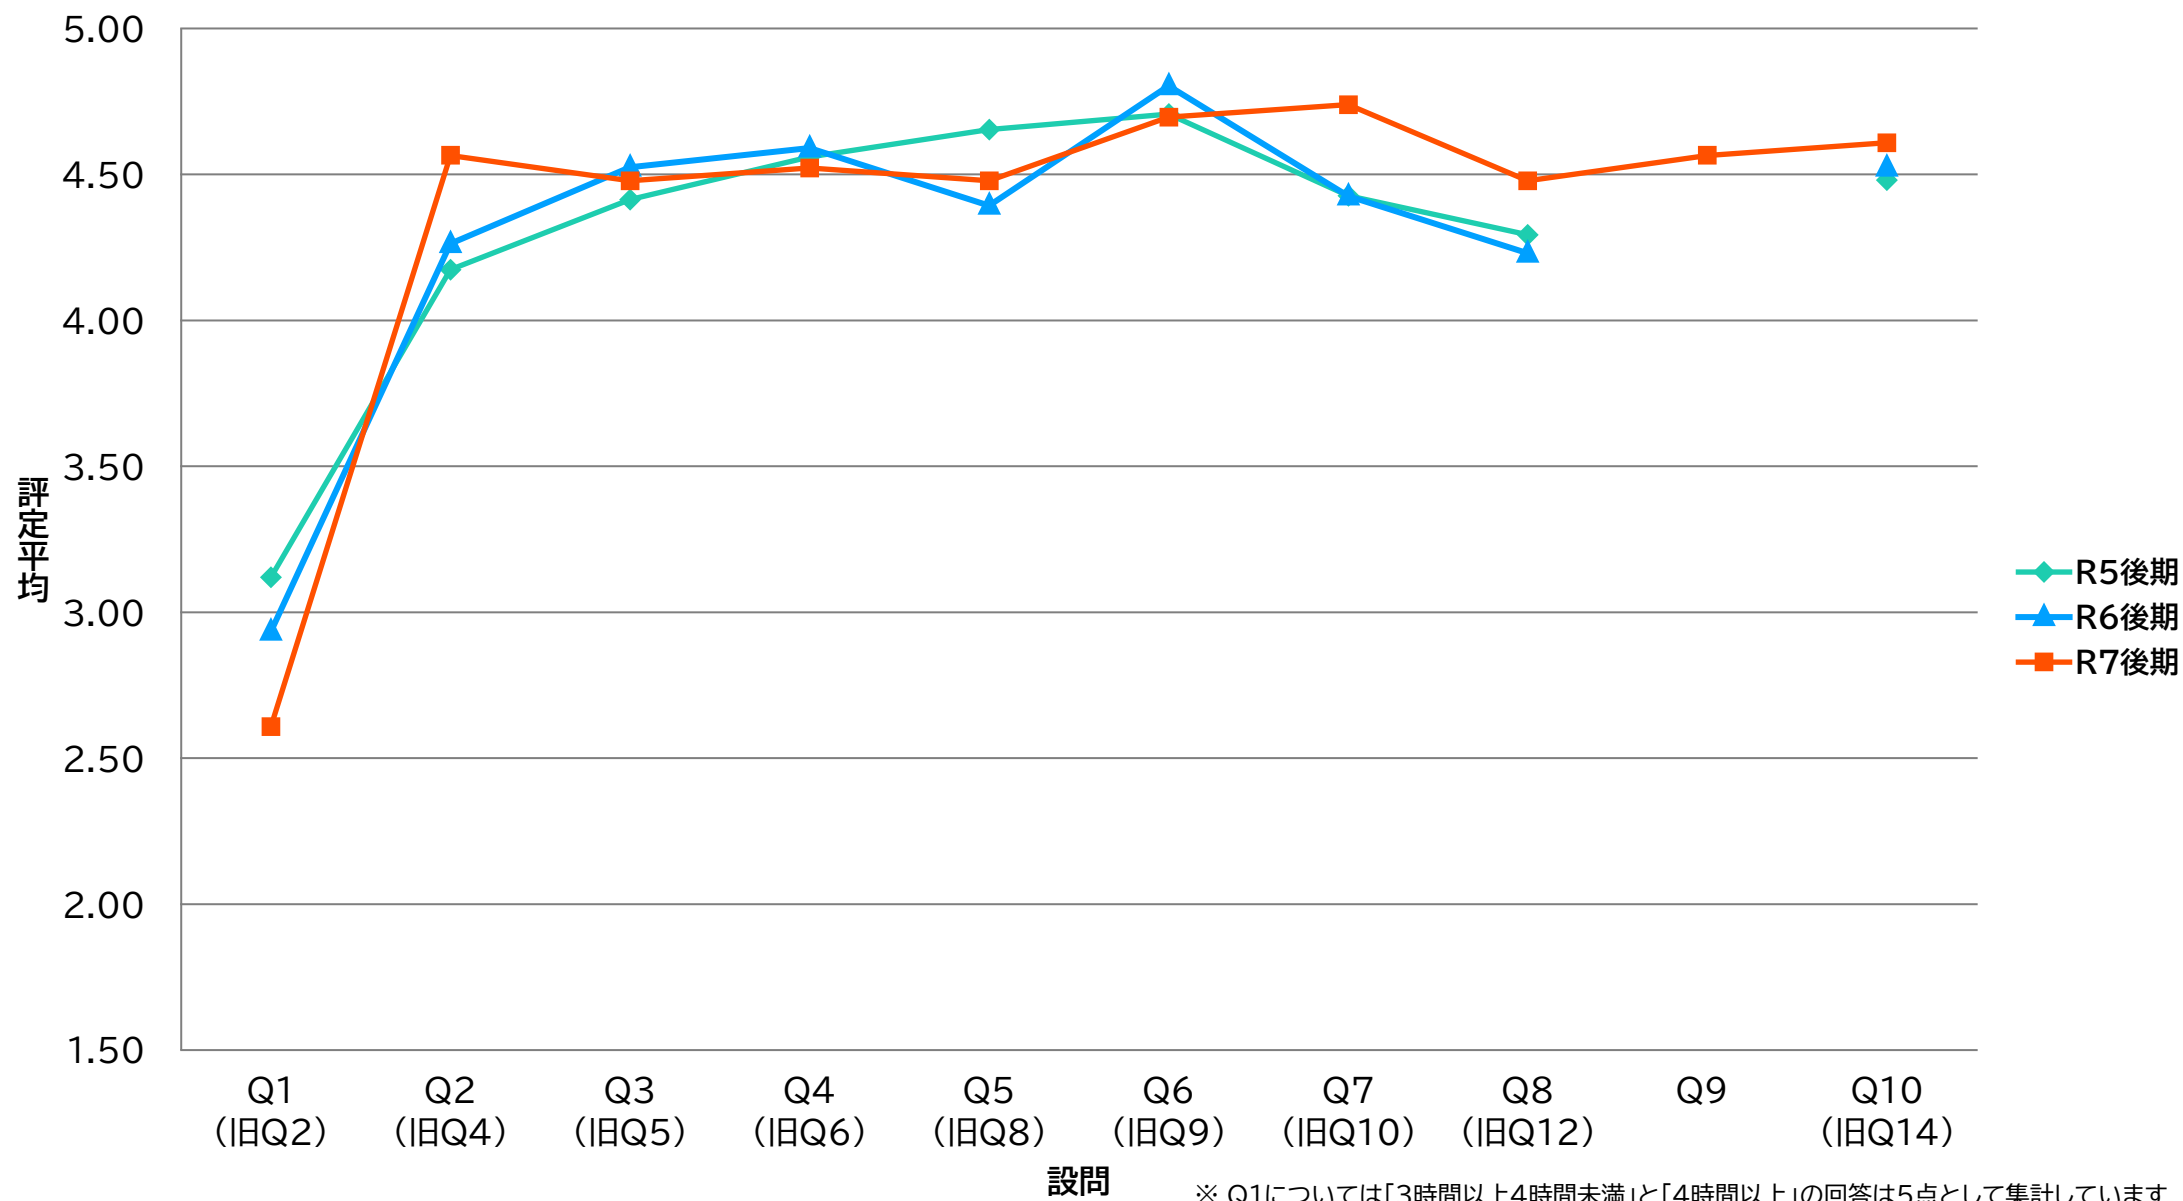

LJO 共一情報コミュニケーション【演】

※ Q1については「3時間以上4時間未満」と「4時間以上」の回答は5点として集計しています

LTK 共－専門連携・多文化交流ゼミ【講】

※ Q1については「3時間以上4時間未満」と「4時間以上」の回答は5点として集計しています

LTE 共－専門連携・多文化交流ゼミ【演】

LKE 共－基礎ゼミ【演】

SCO 専一国際教養学系/国際教養学部【講】

SRI 専一理学系/理学部【講】