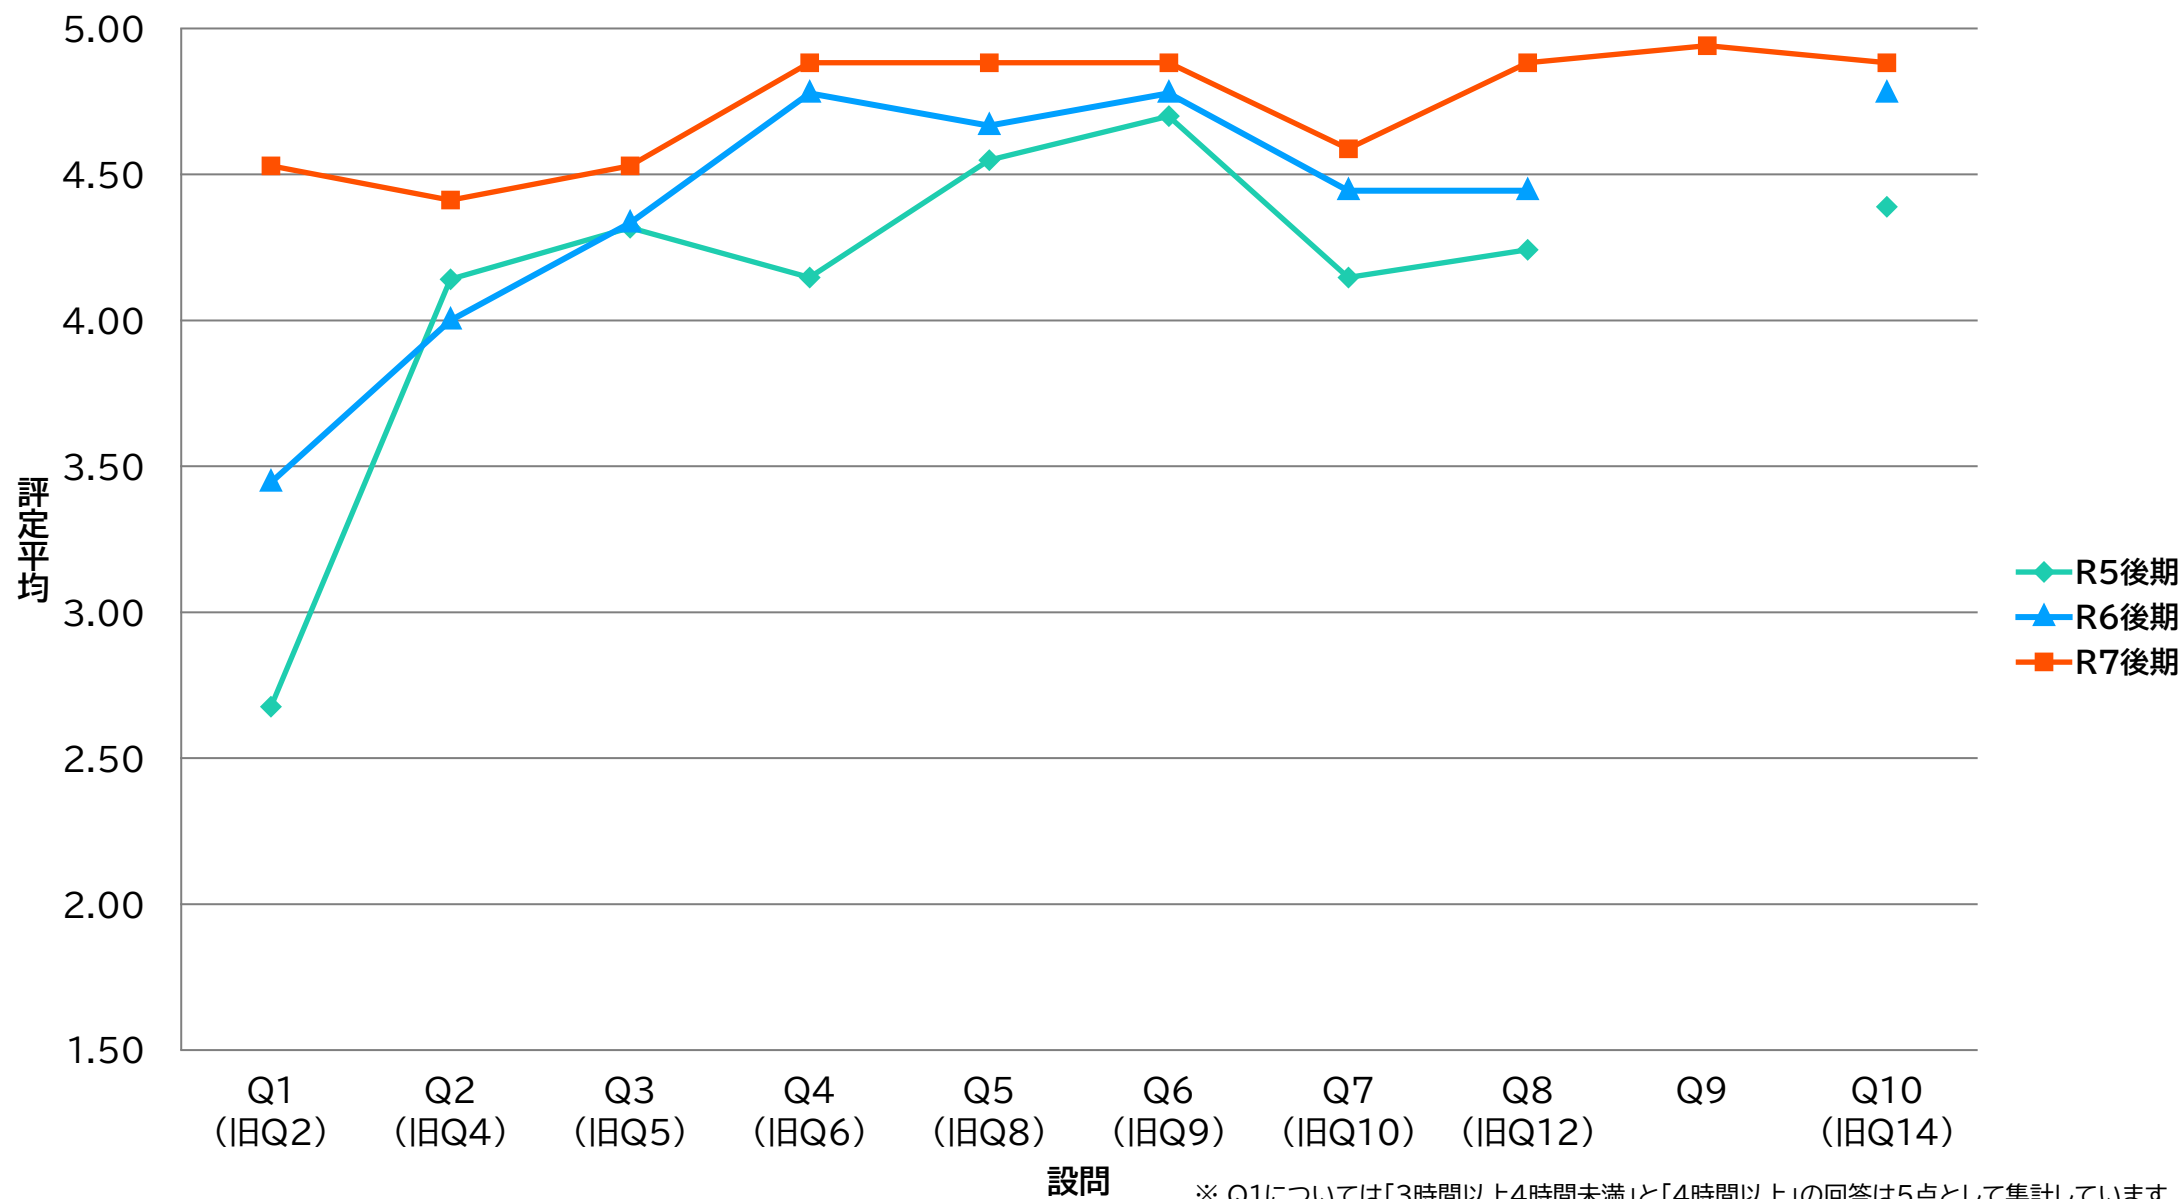

ZDS 専・卒ゼミ - データサイエンス学部【演】

※ Q1については「3時間以上4時間未満」と「4時間以上」の回答は5点として集計しています

※ R5後期はグループ名変更前のデータ