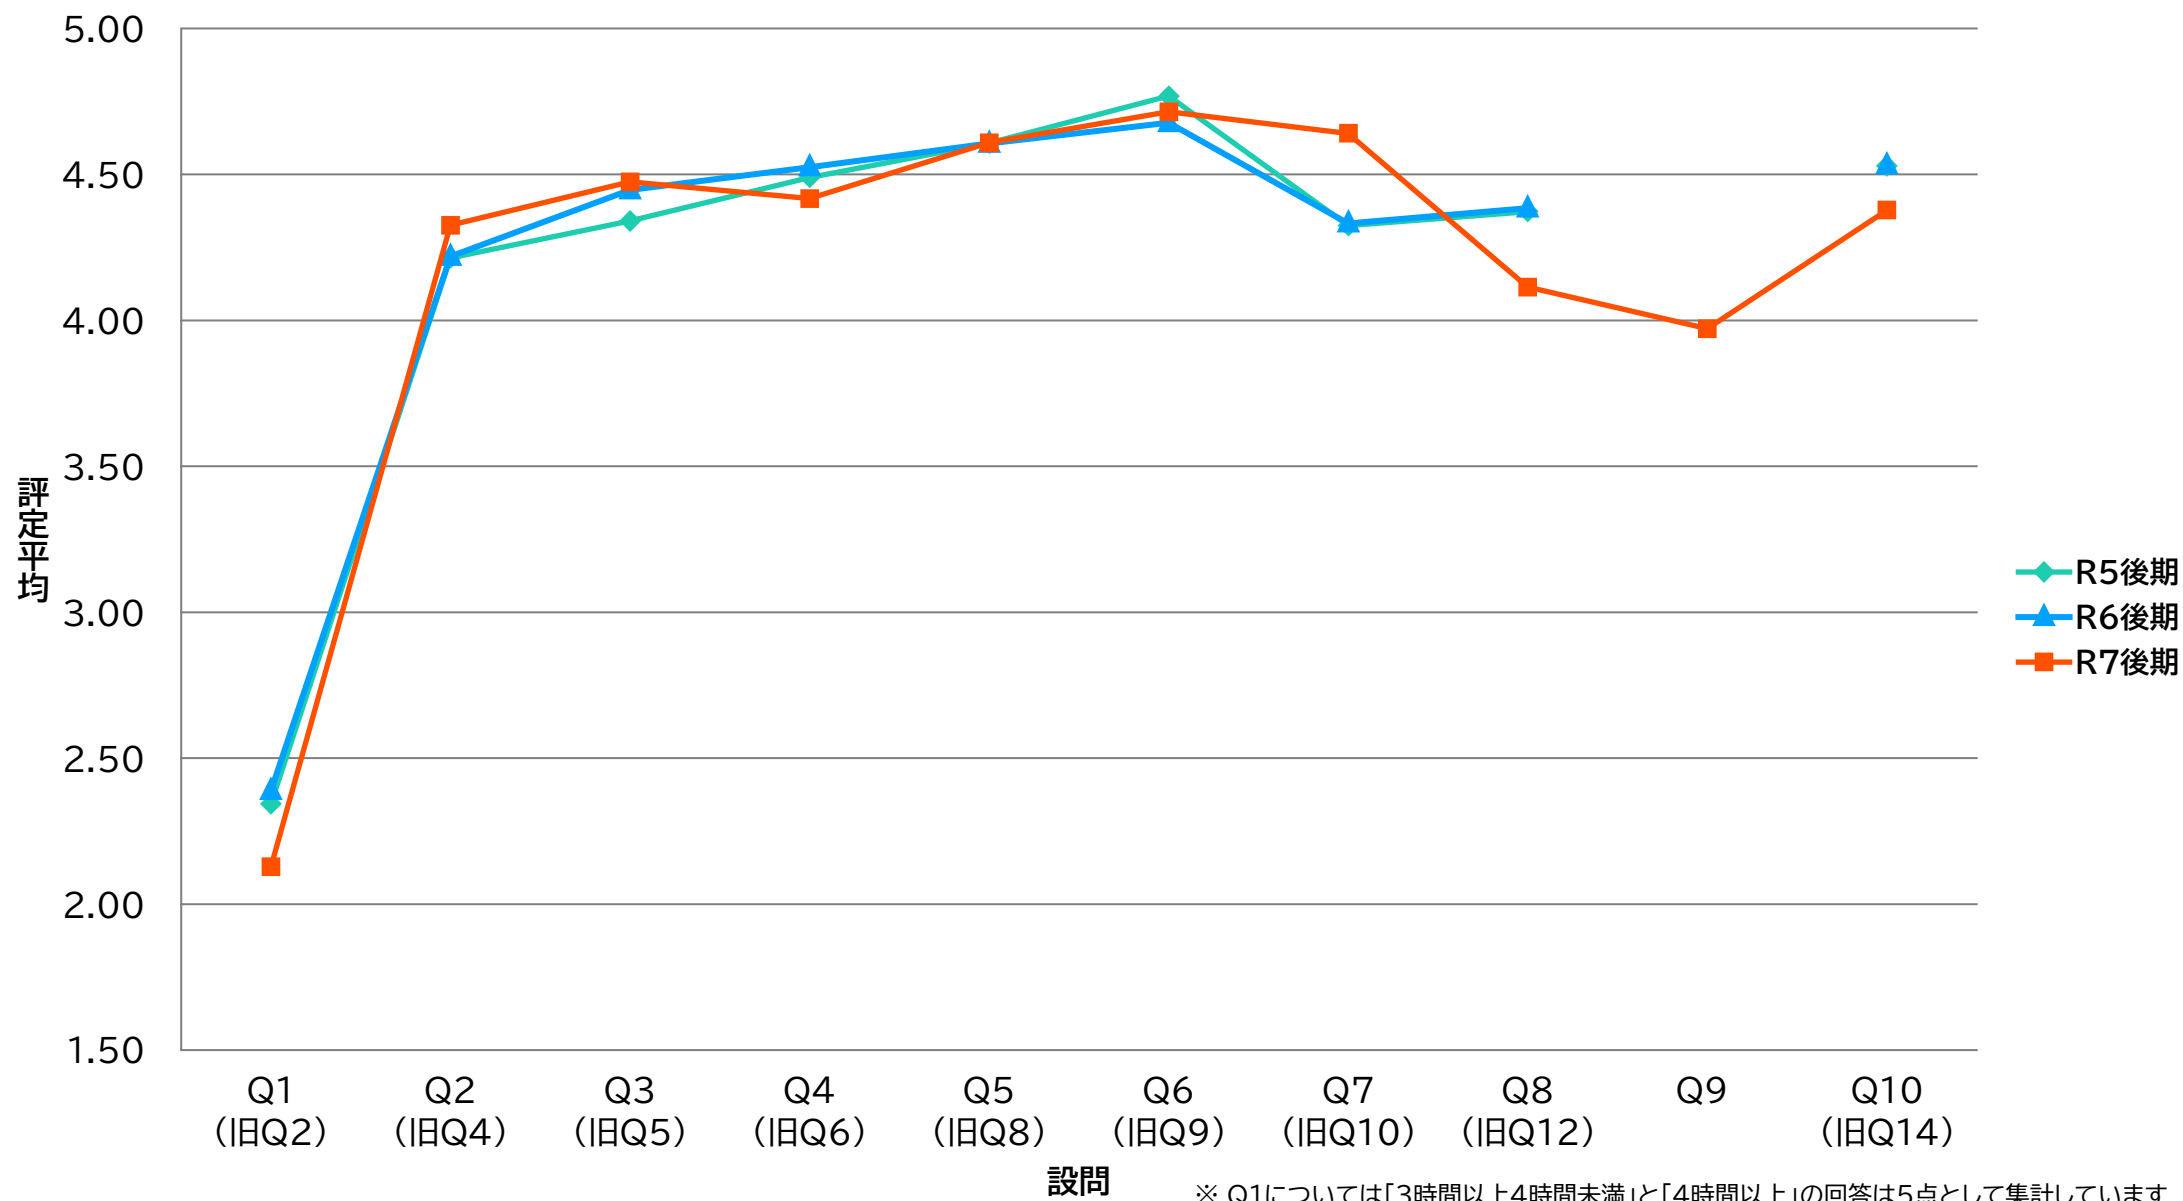

LTK 共－専門連携・多文化交流ゼミ【講】

※ Q1については「3時間以上4時間未満」と「4時間以上」の回答は5点として集計しています