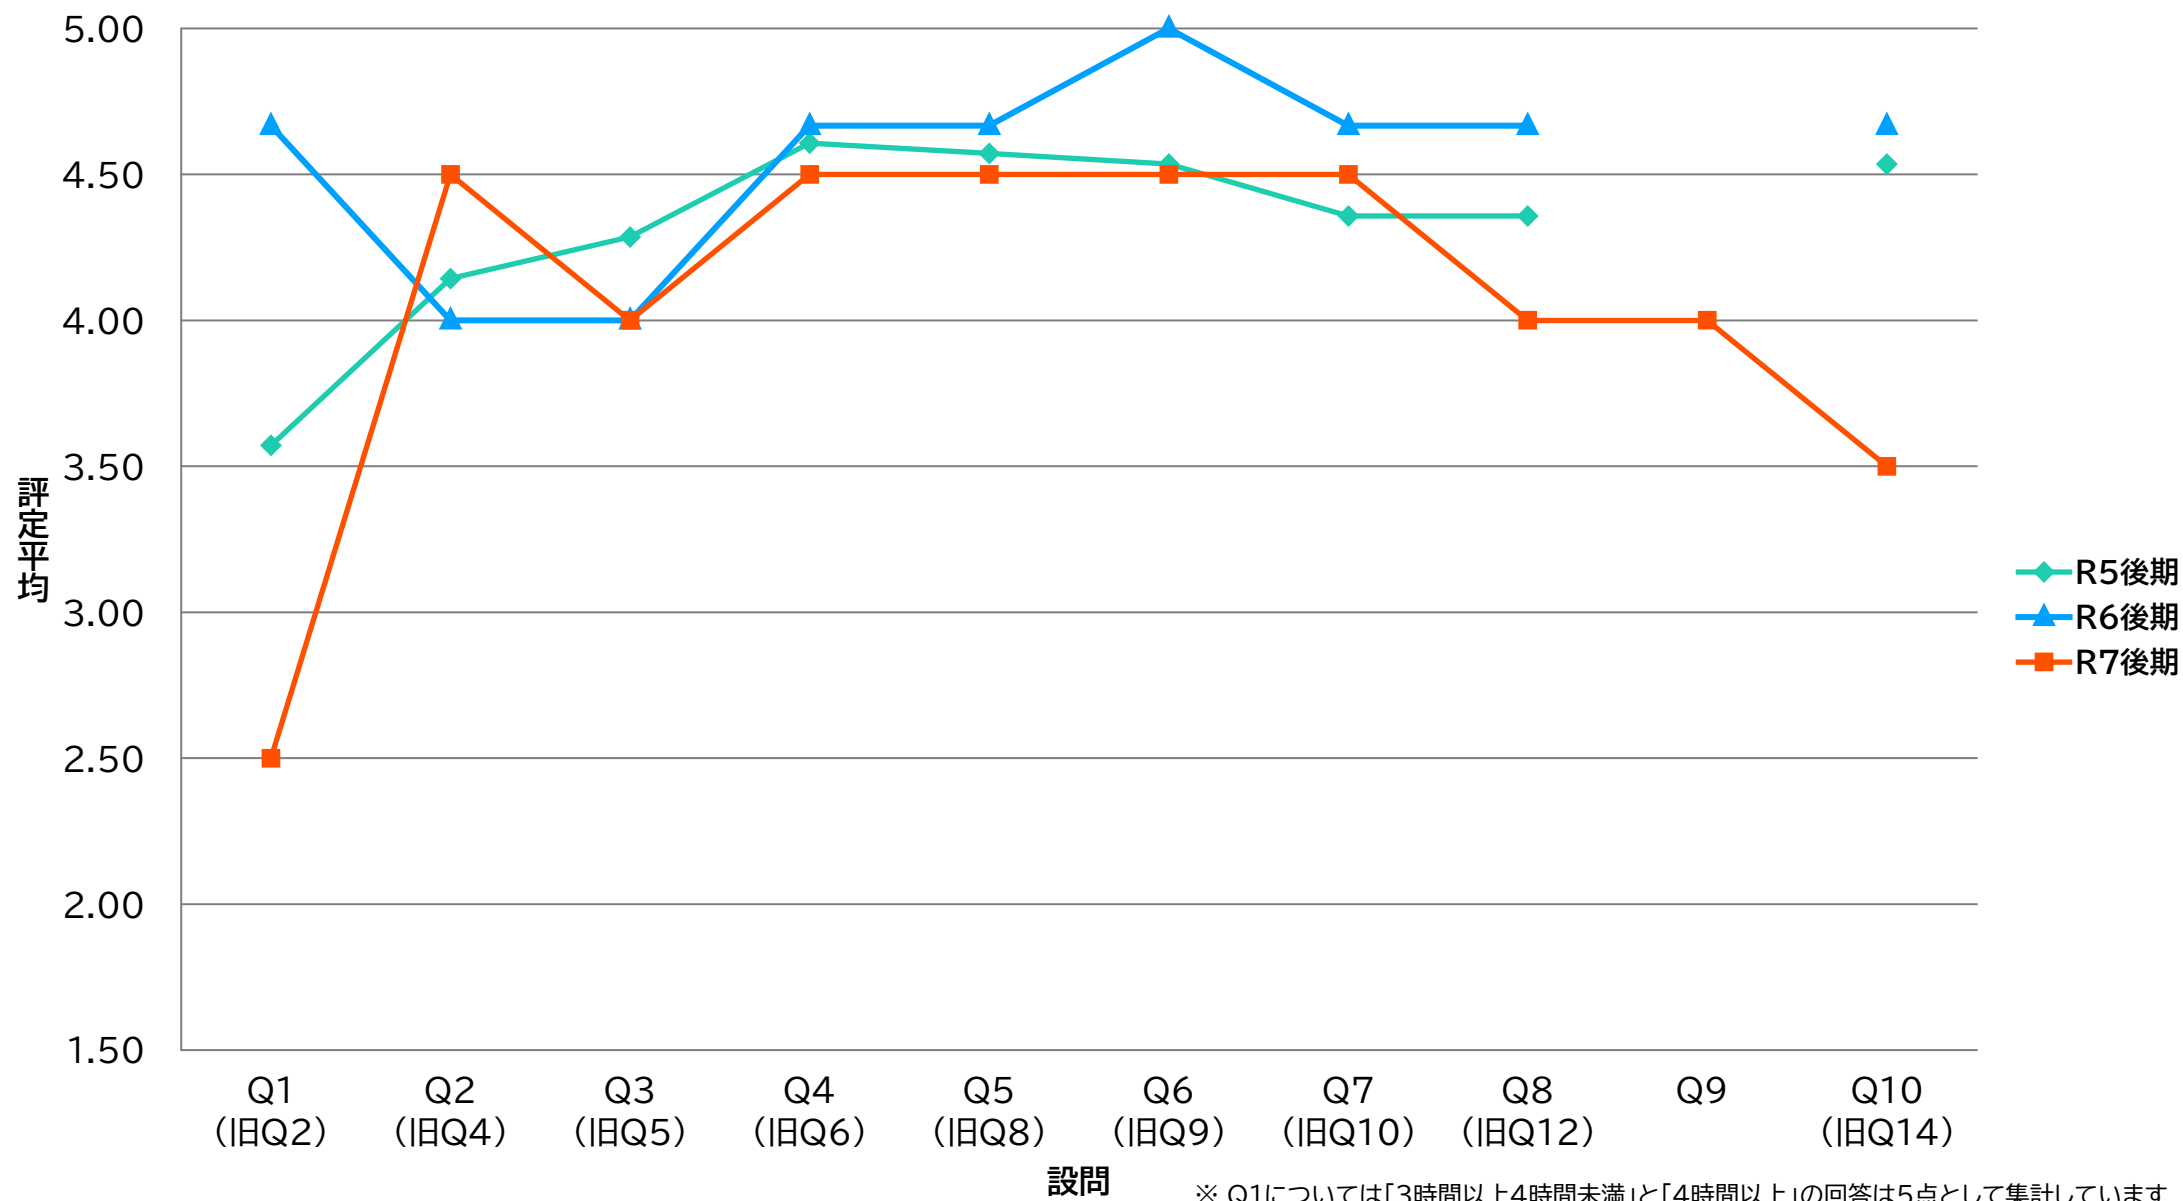

STE 専－国際都市学系/国際教養学部【演】

SDE 専ーデータサイエンス学部【演】

※ Q1については「3時間以上4時間未満」と「4時間以上」の回答は5点として集計しています

※ R5後期はグループ名変更前のデータ

ZCO 専・卒ゼミ－国際教養学系/国際教養学部【演】

ZRI 専・卒ゼミ－理学系/理学部【演】

ZKK 専・卒ゼミ－経営科学系/国際商学部【演】

ZTO 専・卒ゼミ－国際都市学系/国際教養学部【演】