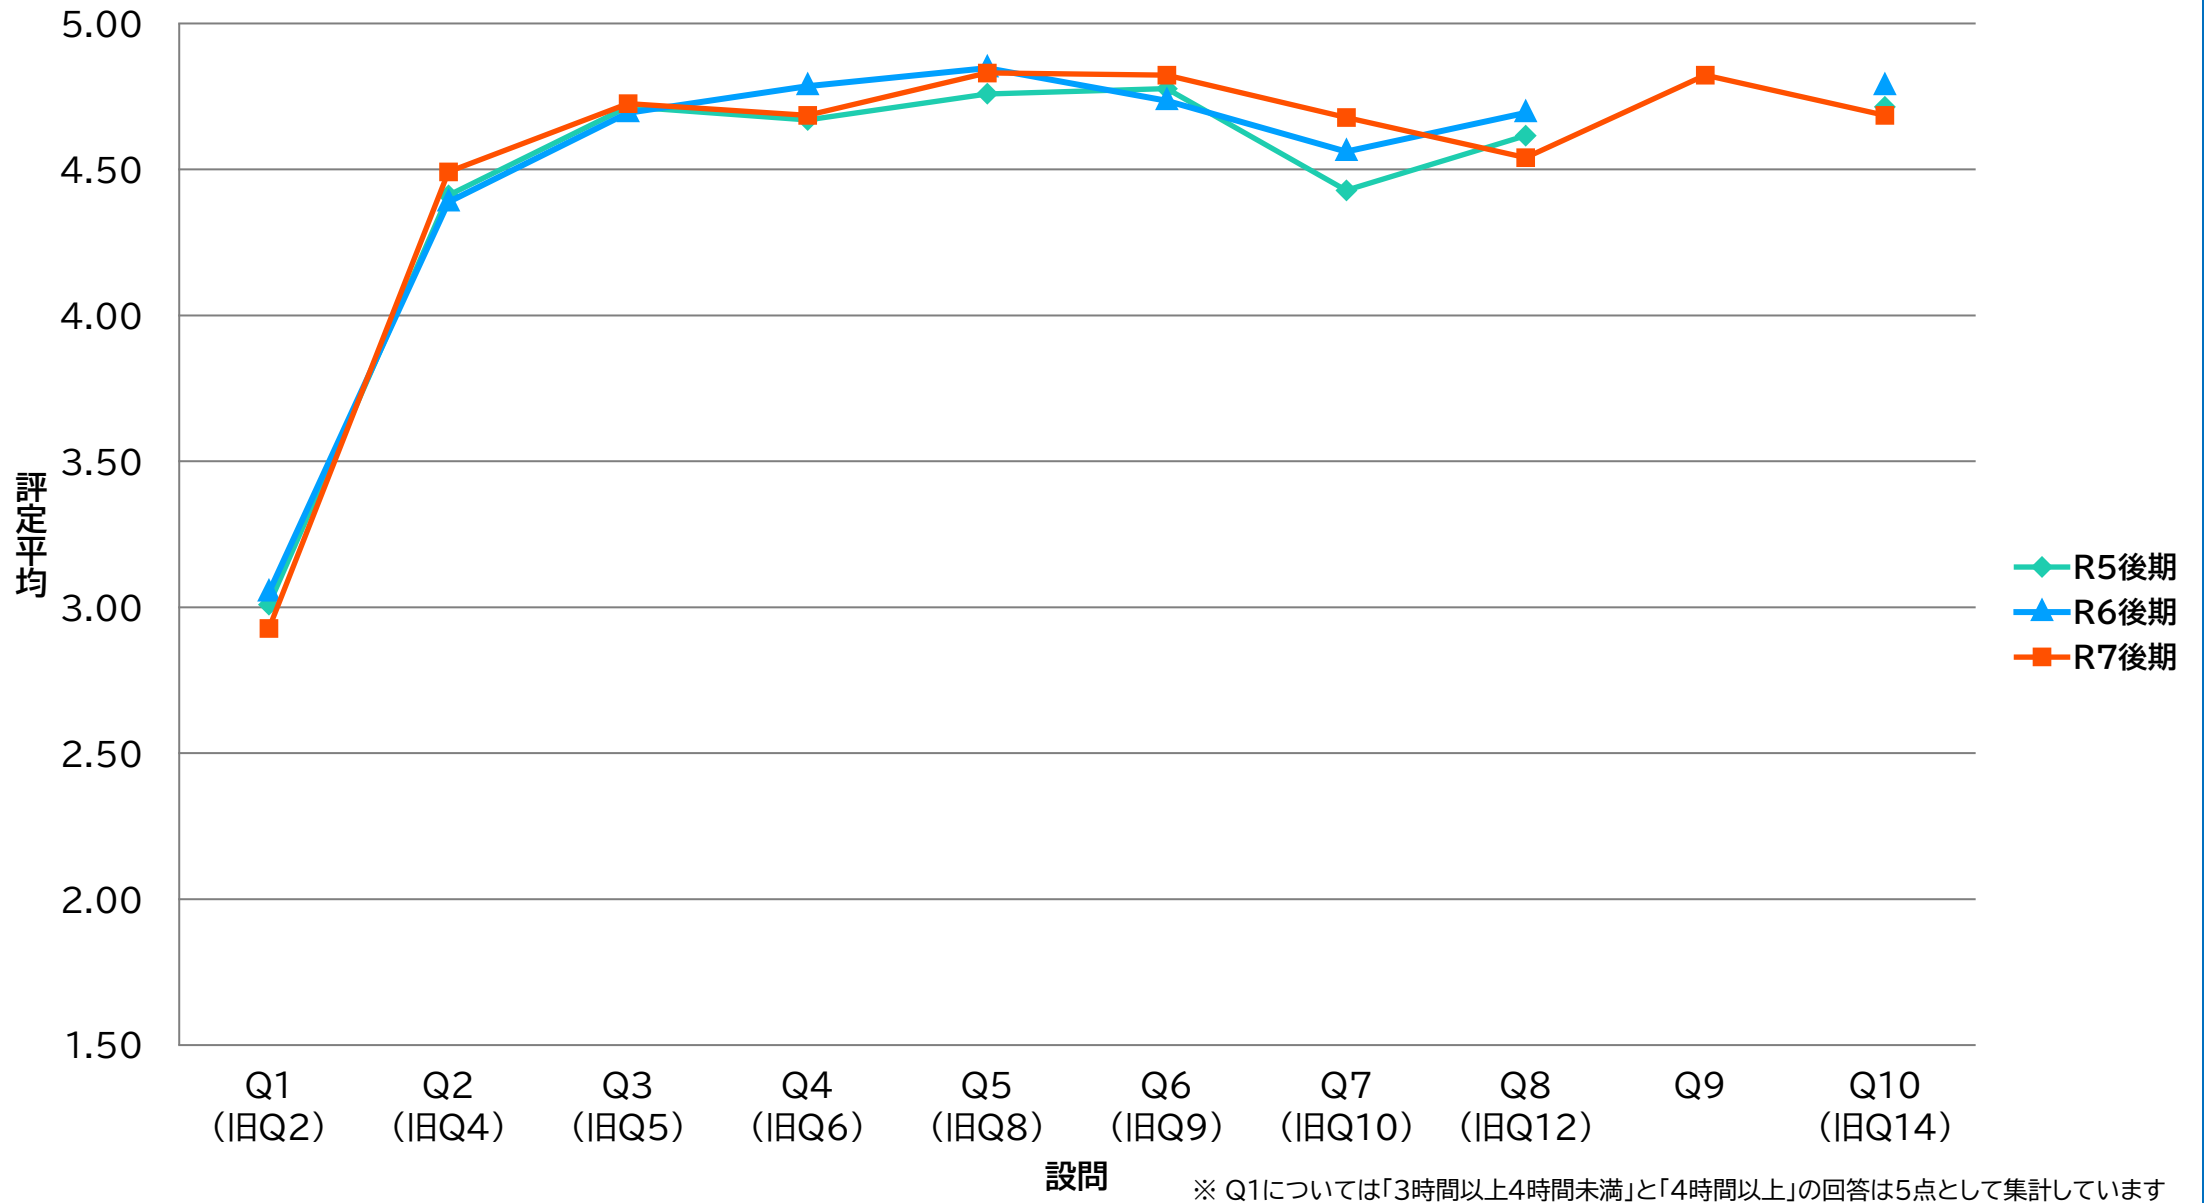

LSG 共－総合講義【講】

YLA 共－YCUリベラルアーツ入門【講】

設問

※ Q1については「3時間以上4時間未満」と「4時間以上」の回答は5点として集計しています

LGI 共－実践科目【演】

LKY 共一教養ゼミ【演】

LPE 共-PE【演】

LGO 共－語学(PE)以外【演】