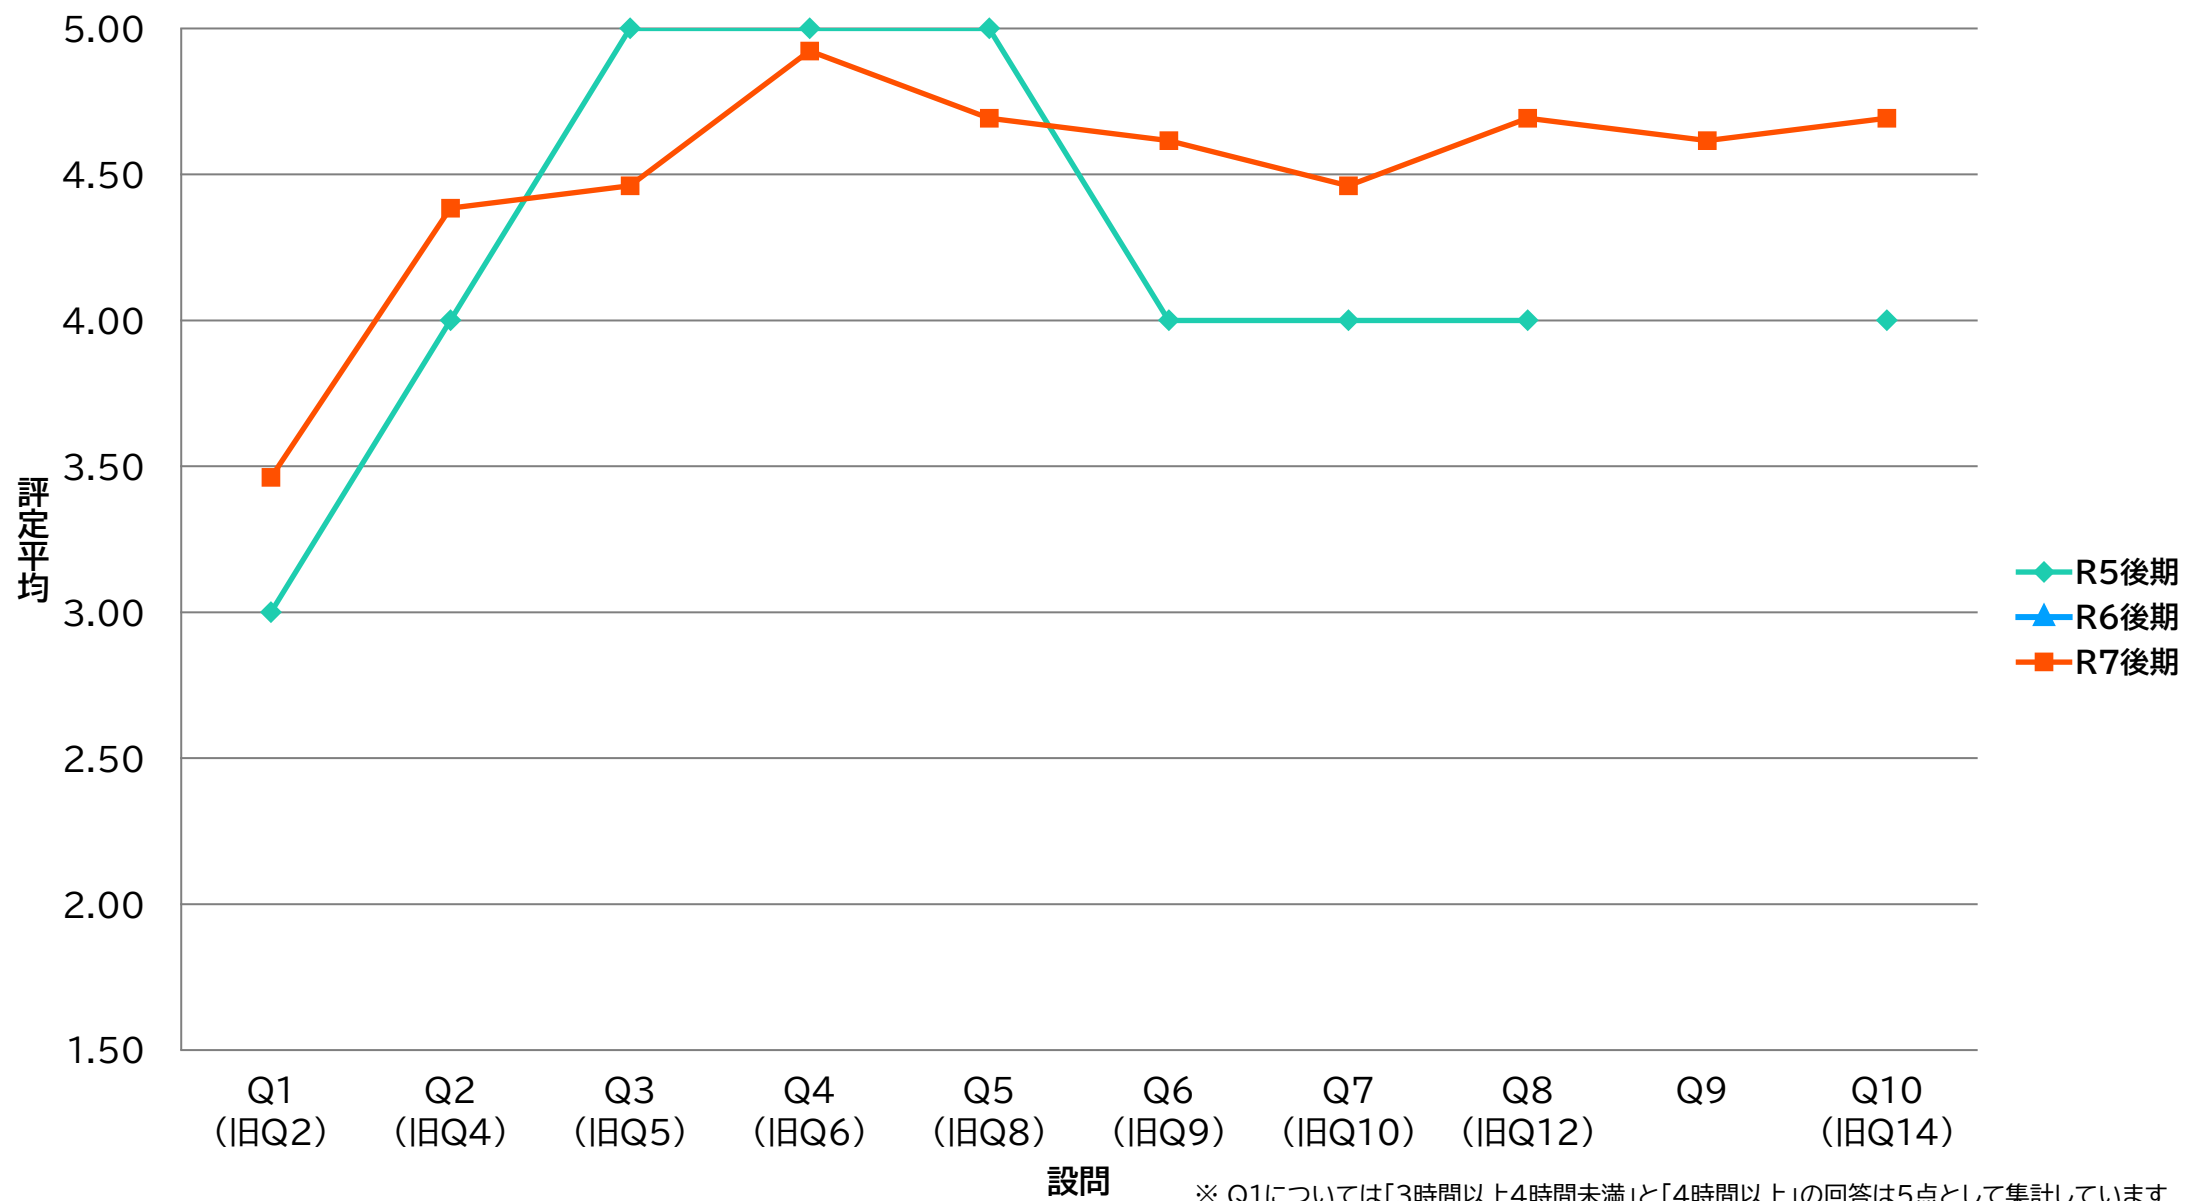

STE 専－国際都市学系/国際教養学部【演】