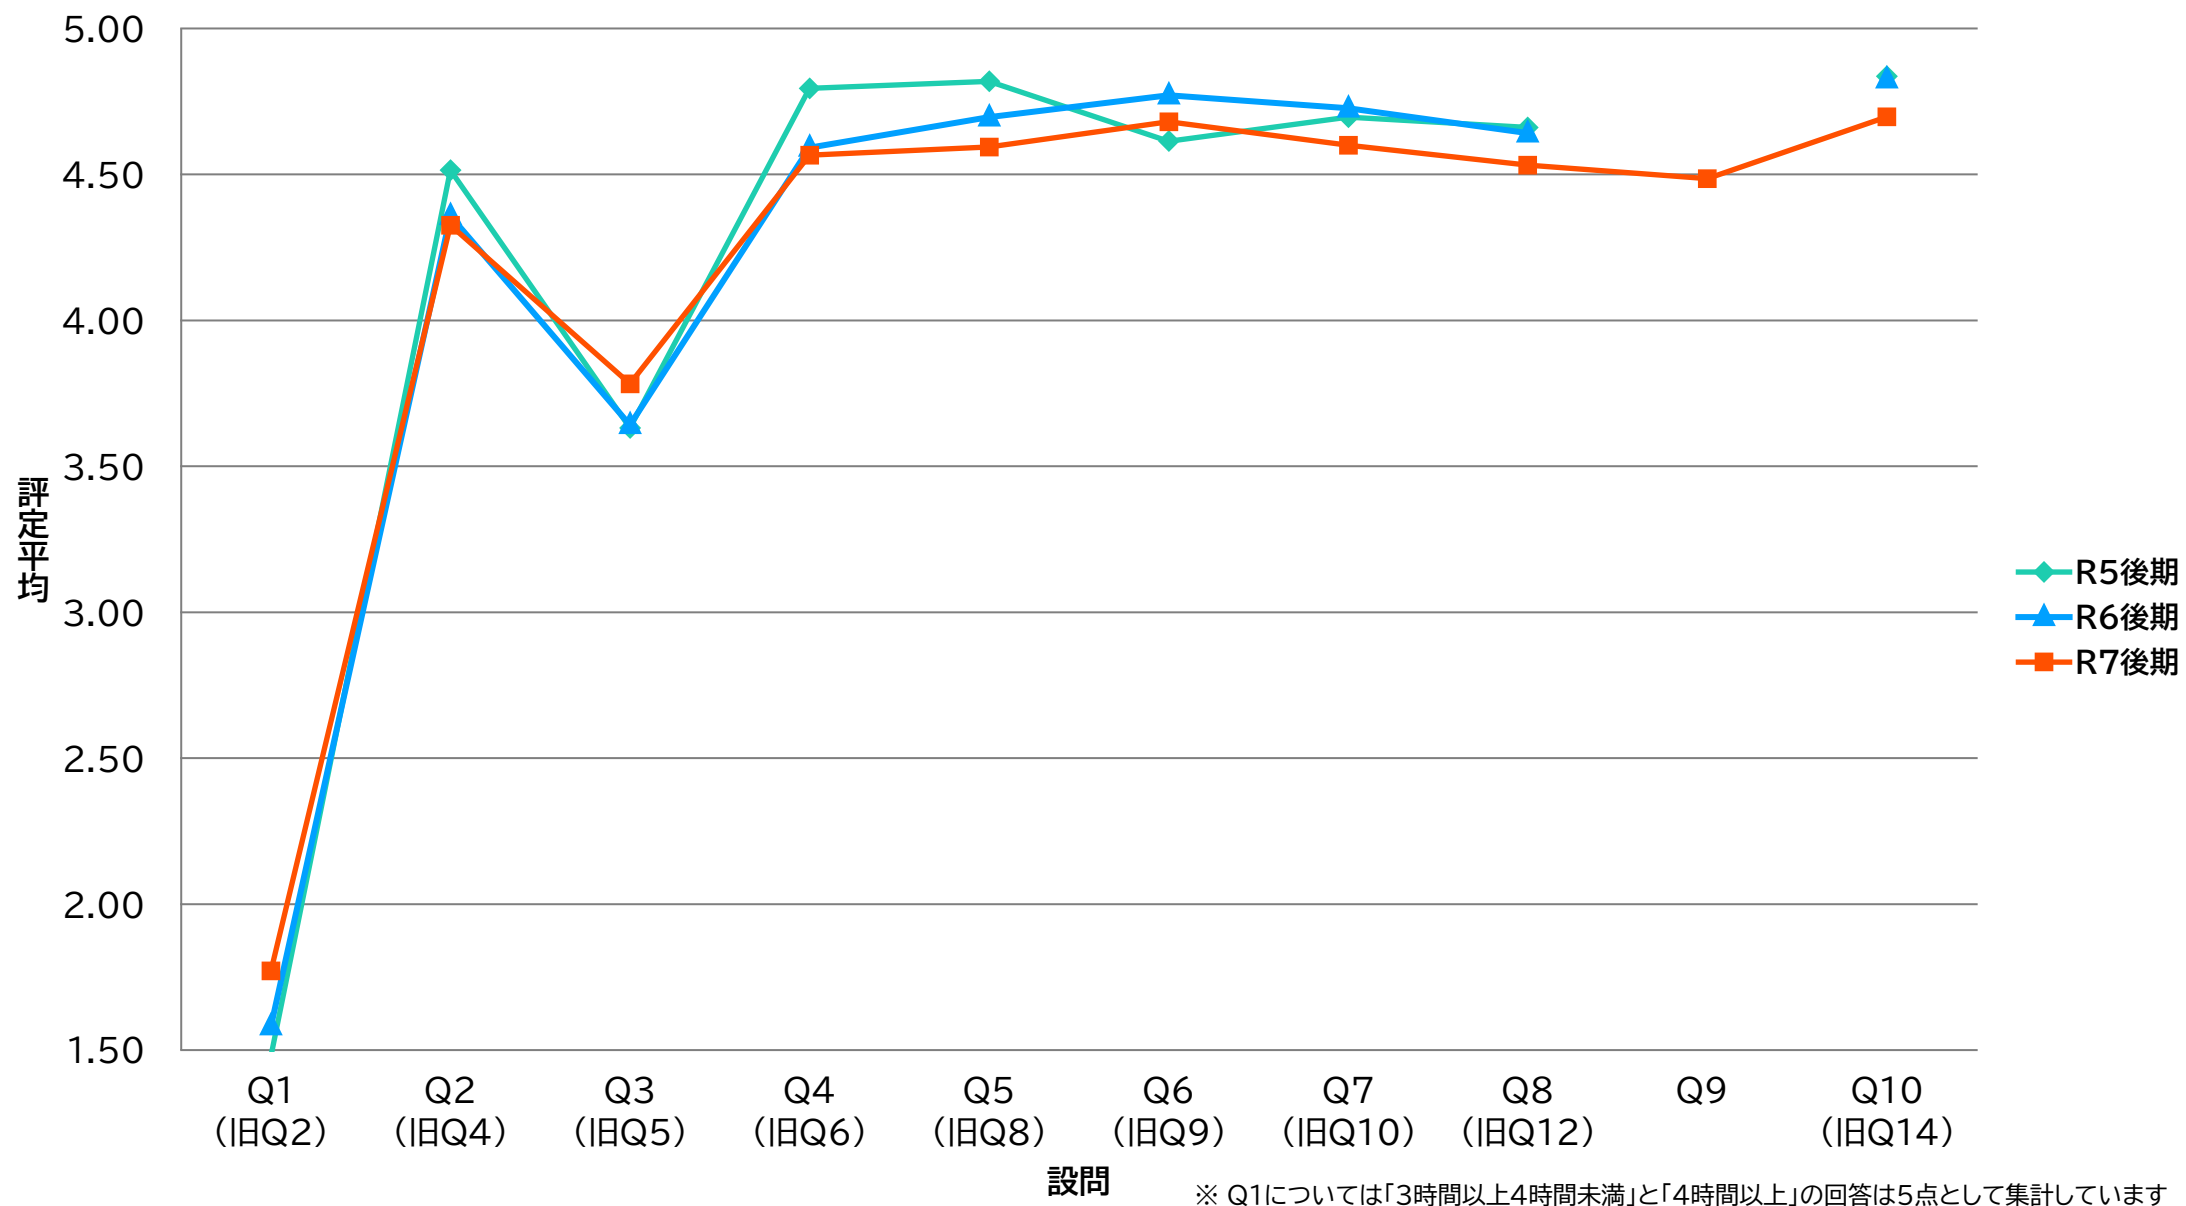

LSG 共－総合講義【講】

YLA 共－YCUリベラルアーツ入門【講】

設問

※ Q1については「3時間以上4時間未満」と「4時間以上」の回答は5点として集計しています

LGI 共－実践科目【演】

LKY 共一教養ゼミ【演】

LPE 共-PE【演】

LGO 共－語学(PE)以外【演】