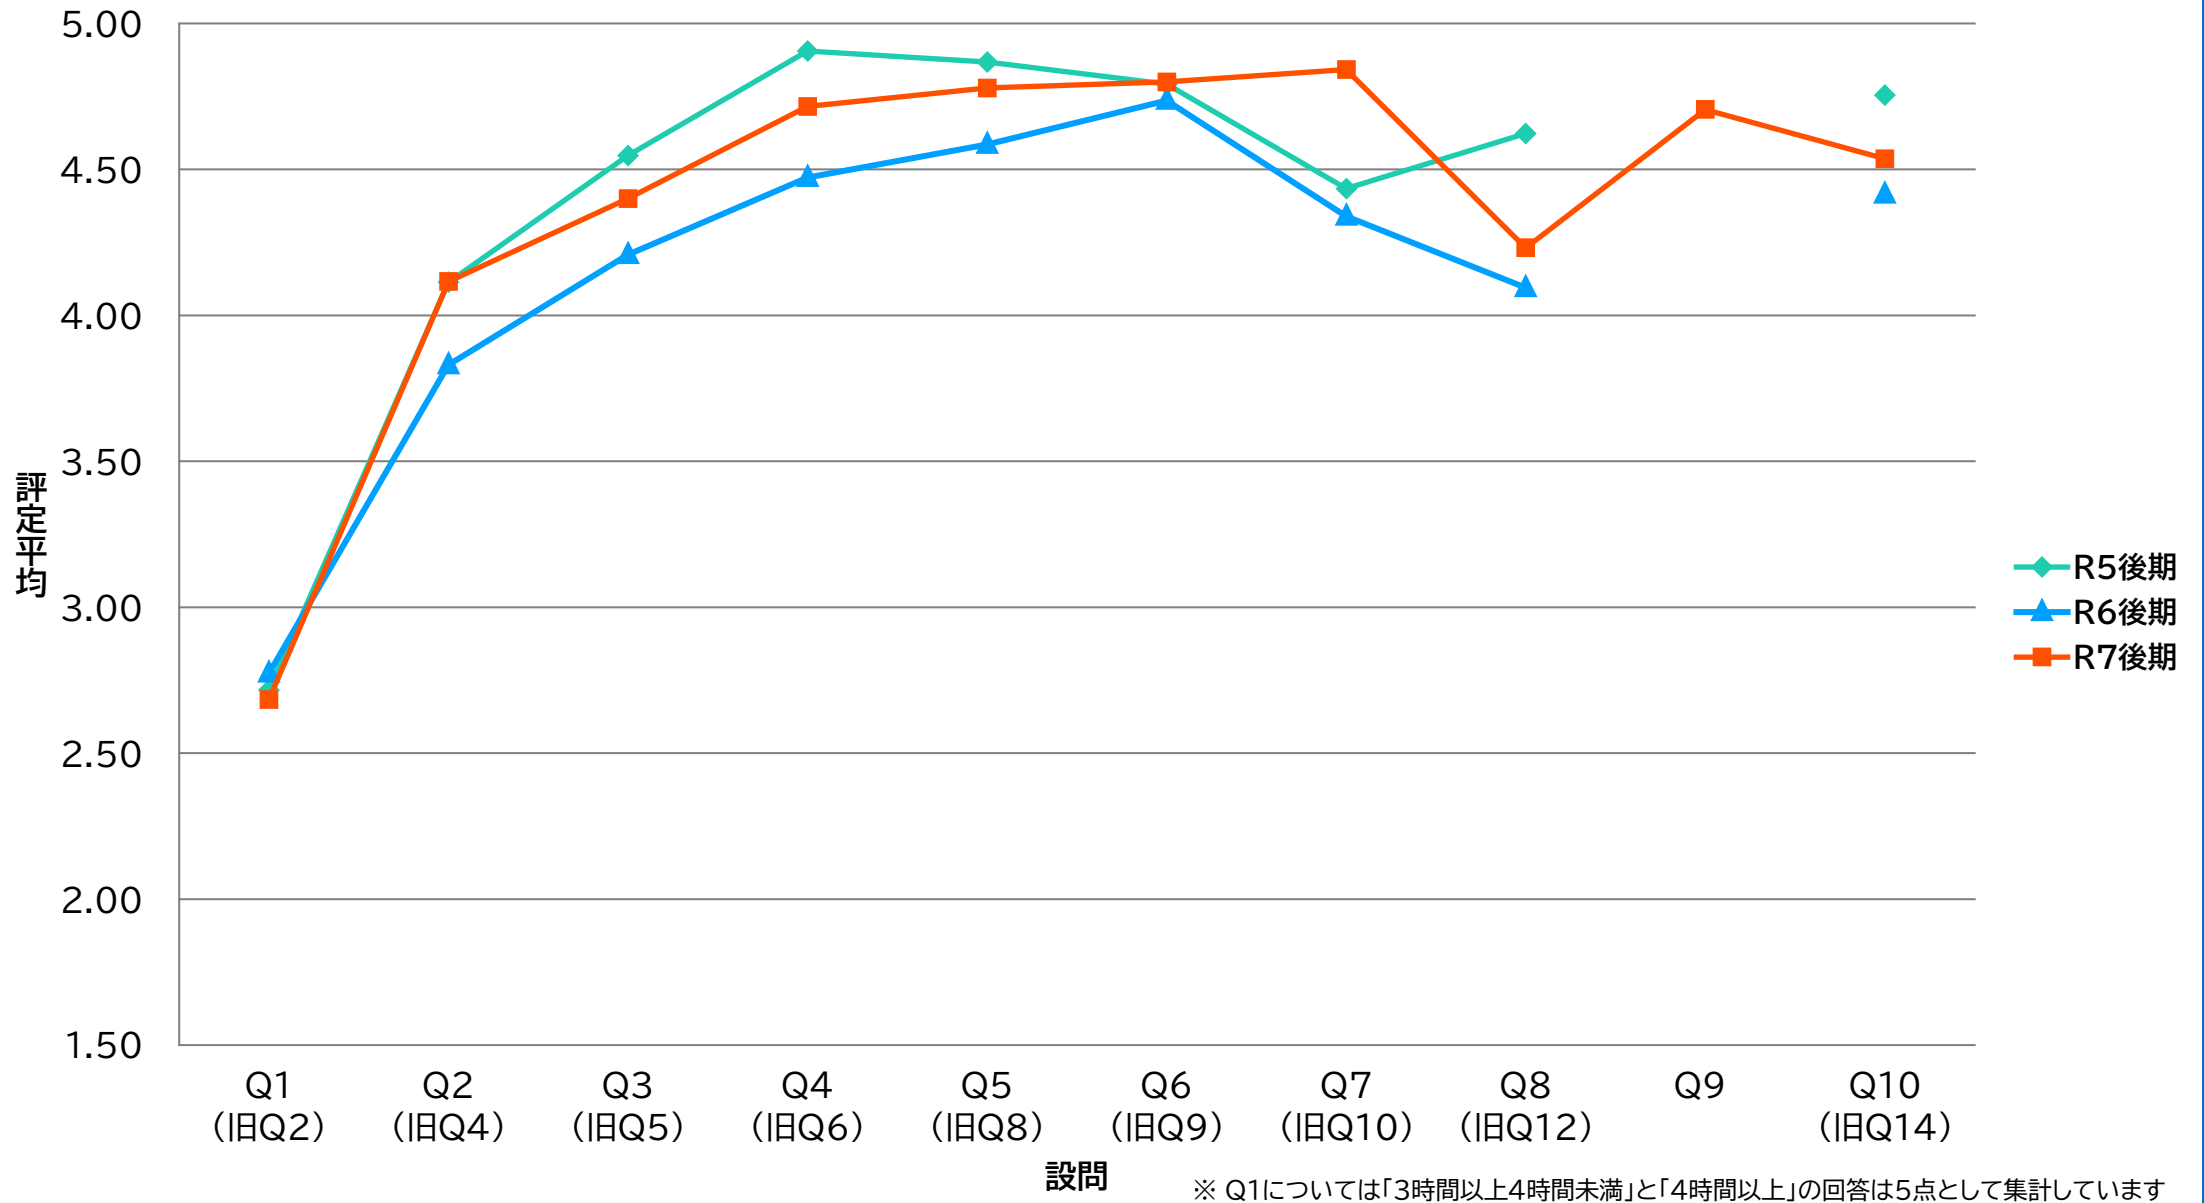

LSG 共－総合講義【講】

YLA 共－YCUリベラルアーツ入門【講】

設問

※ Q1については「3時間以上4時間未満」と「4時間以上」の回答は5点として集計しています

LGI 共－実践科目【演】

LKY 共一教養ゼミ【演】

LPE 共-PE【演】

LGO 共－語学(PE)以外【演】