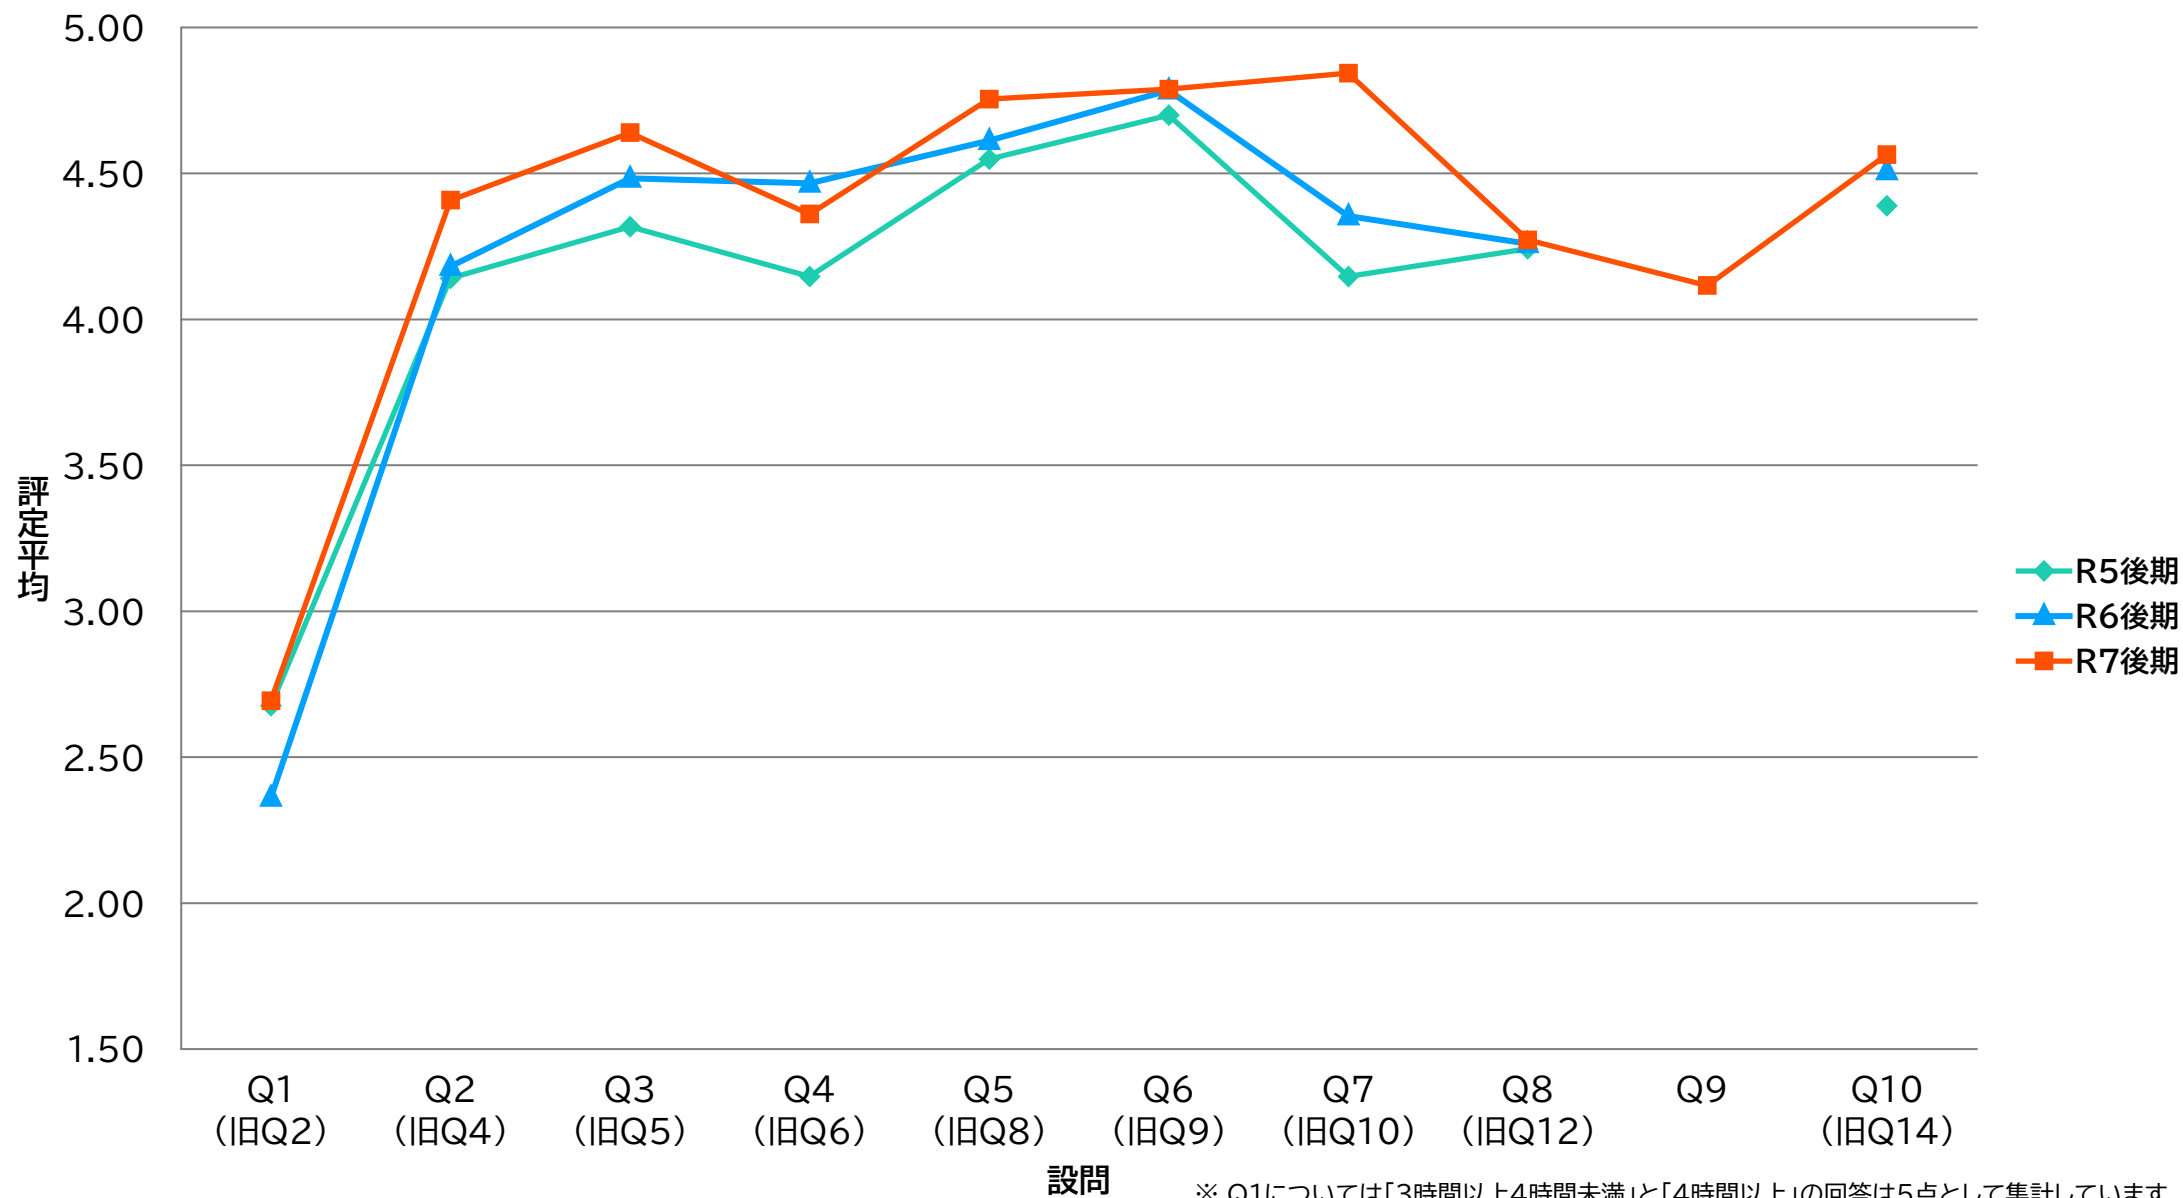

SDS 専ーデータサイエンス学部【講】

※ Q1については「3時間以上4時間未満」と「4時間以上」の回答は5点として集計しています

※ R5後期はグループ名変更前のデータ