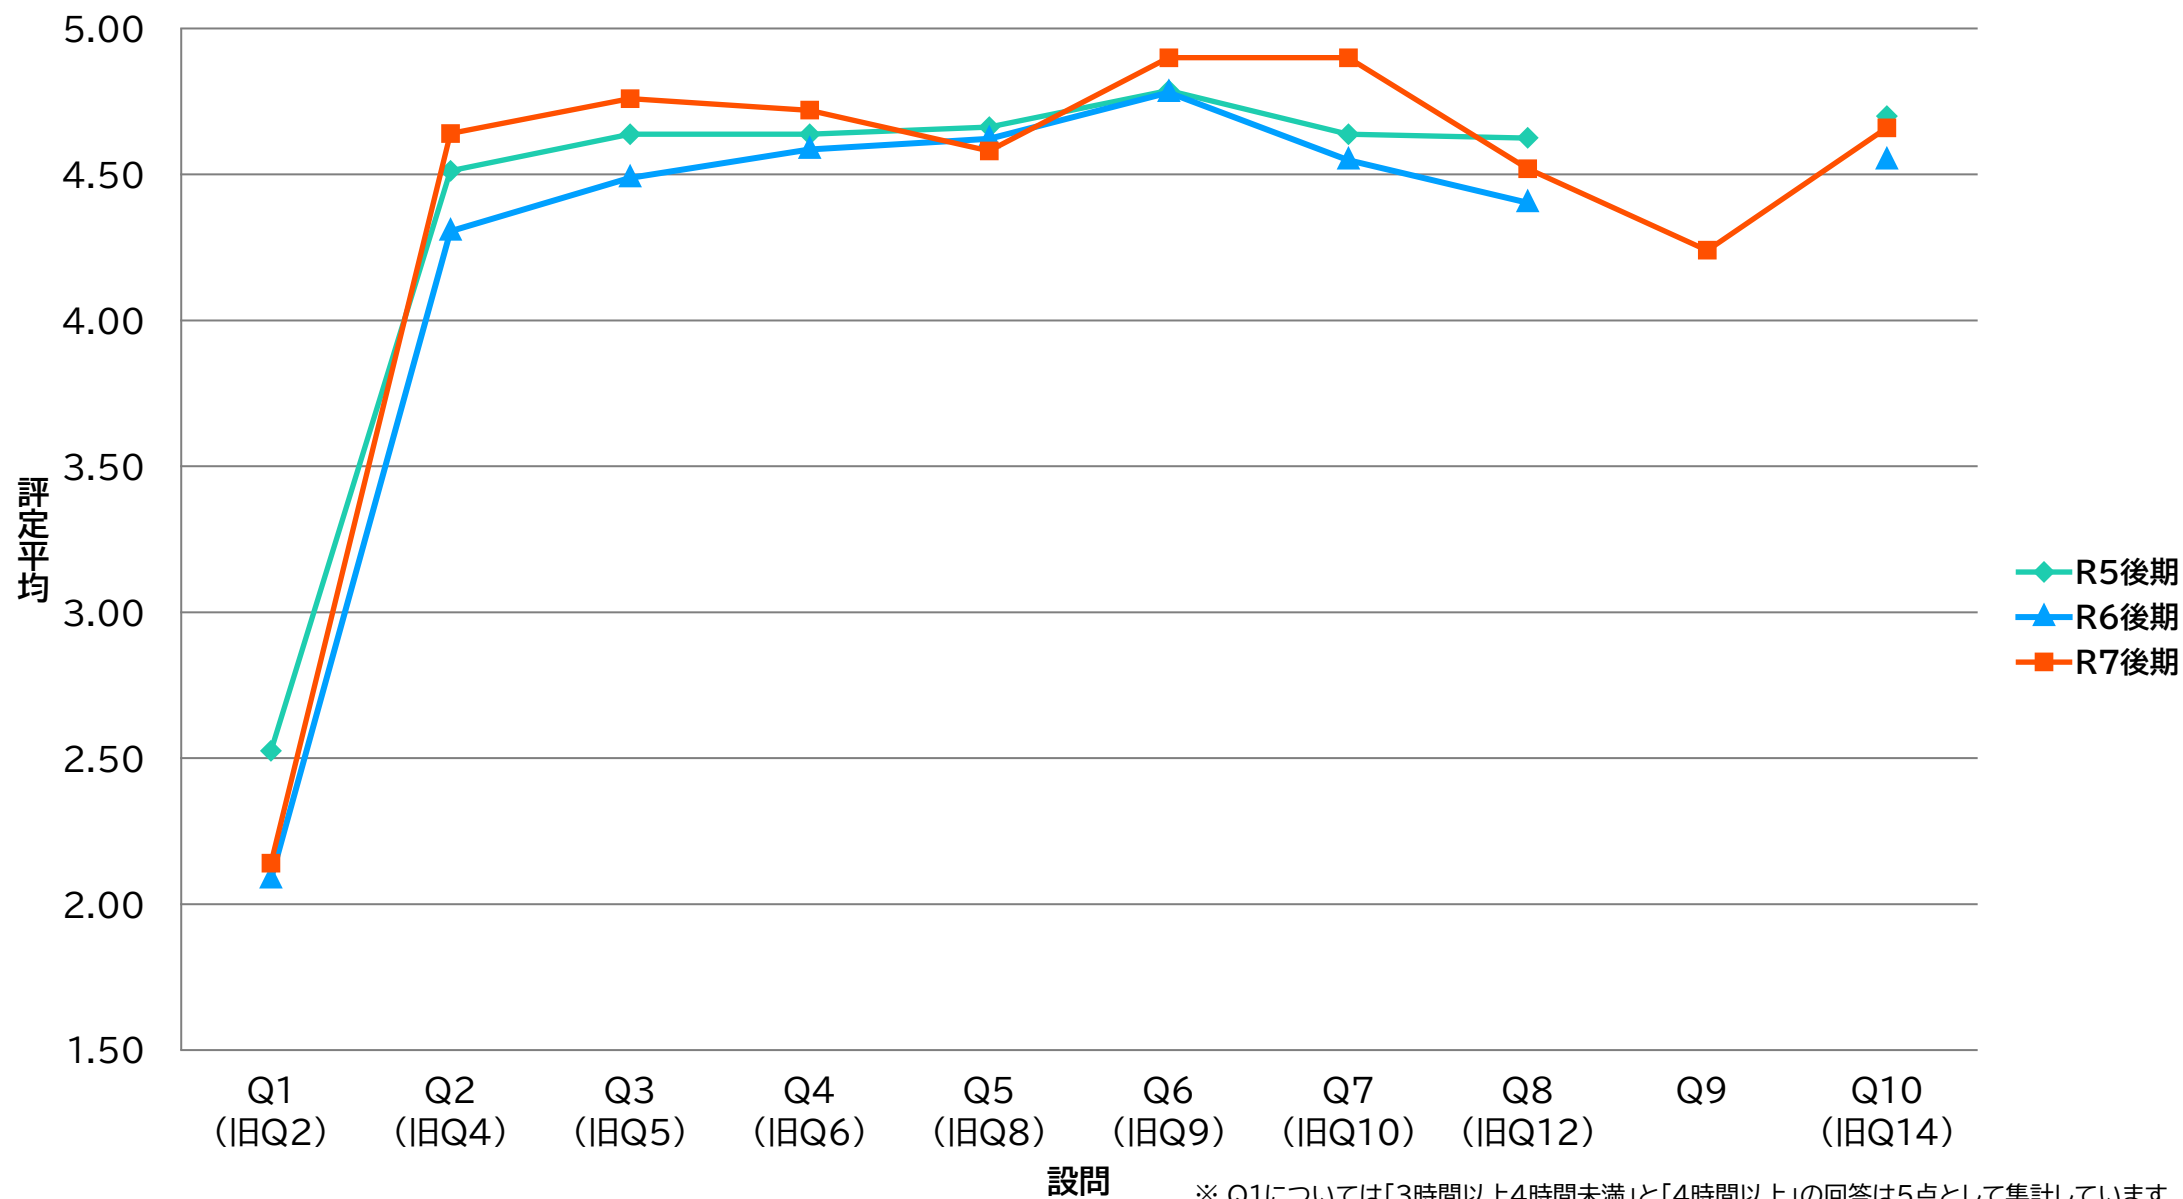

SKK 専一経営科学系/国際商学部【講】

STO 専－国際都市学系/国際教養学部【講】

SDS 専ーデータサイエンス学部【講】

※ Q1については「3時間以上4時間未満」と「4時間以上」の回答は5点として集計しています

※ R5後期はグループ名変更前のデータ

SCE 専－国際教養学系/国際教養学部【演】

SRE 専一理学系/理学部【演】

SKE 専一経営科学系/国際商学部【演】