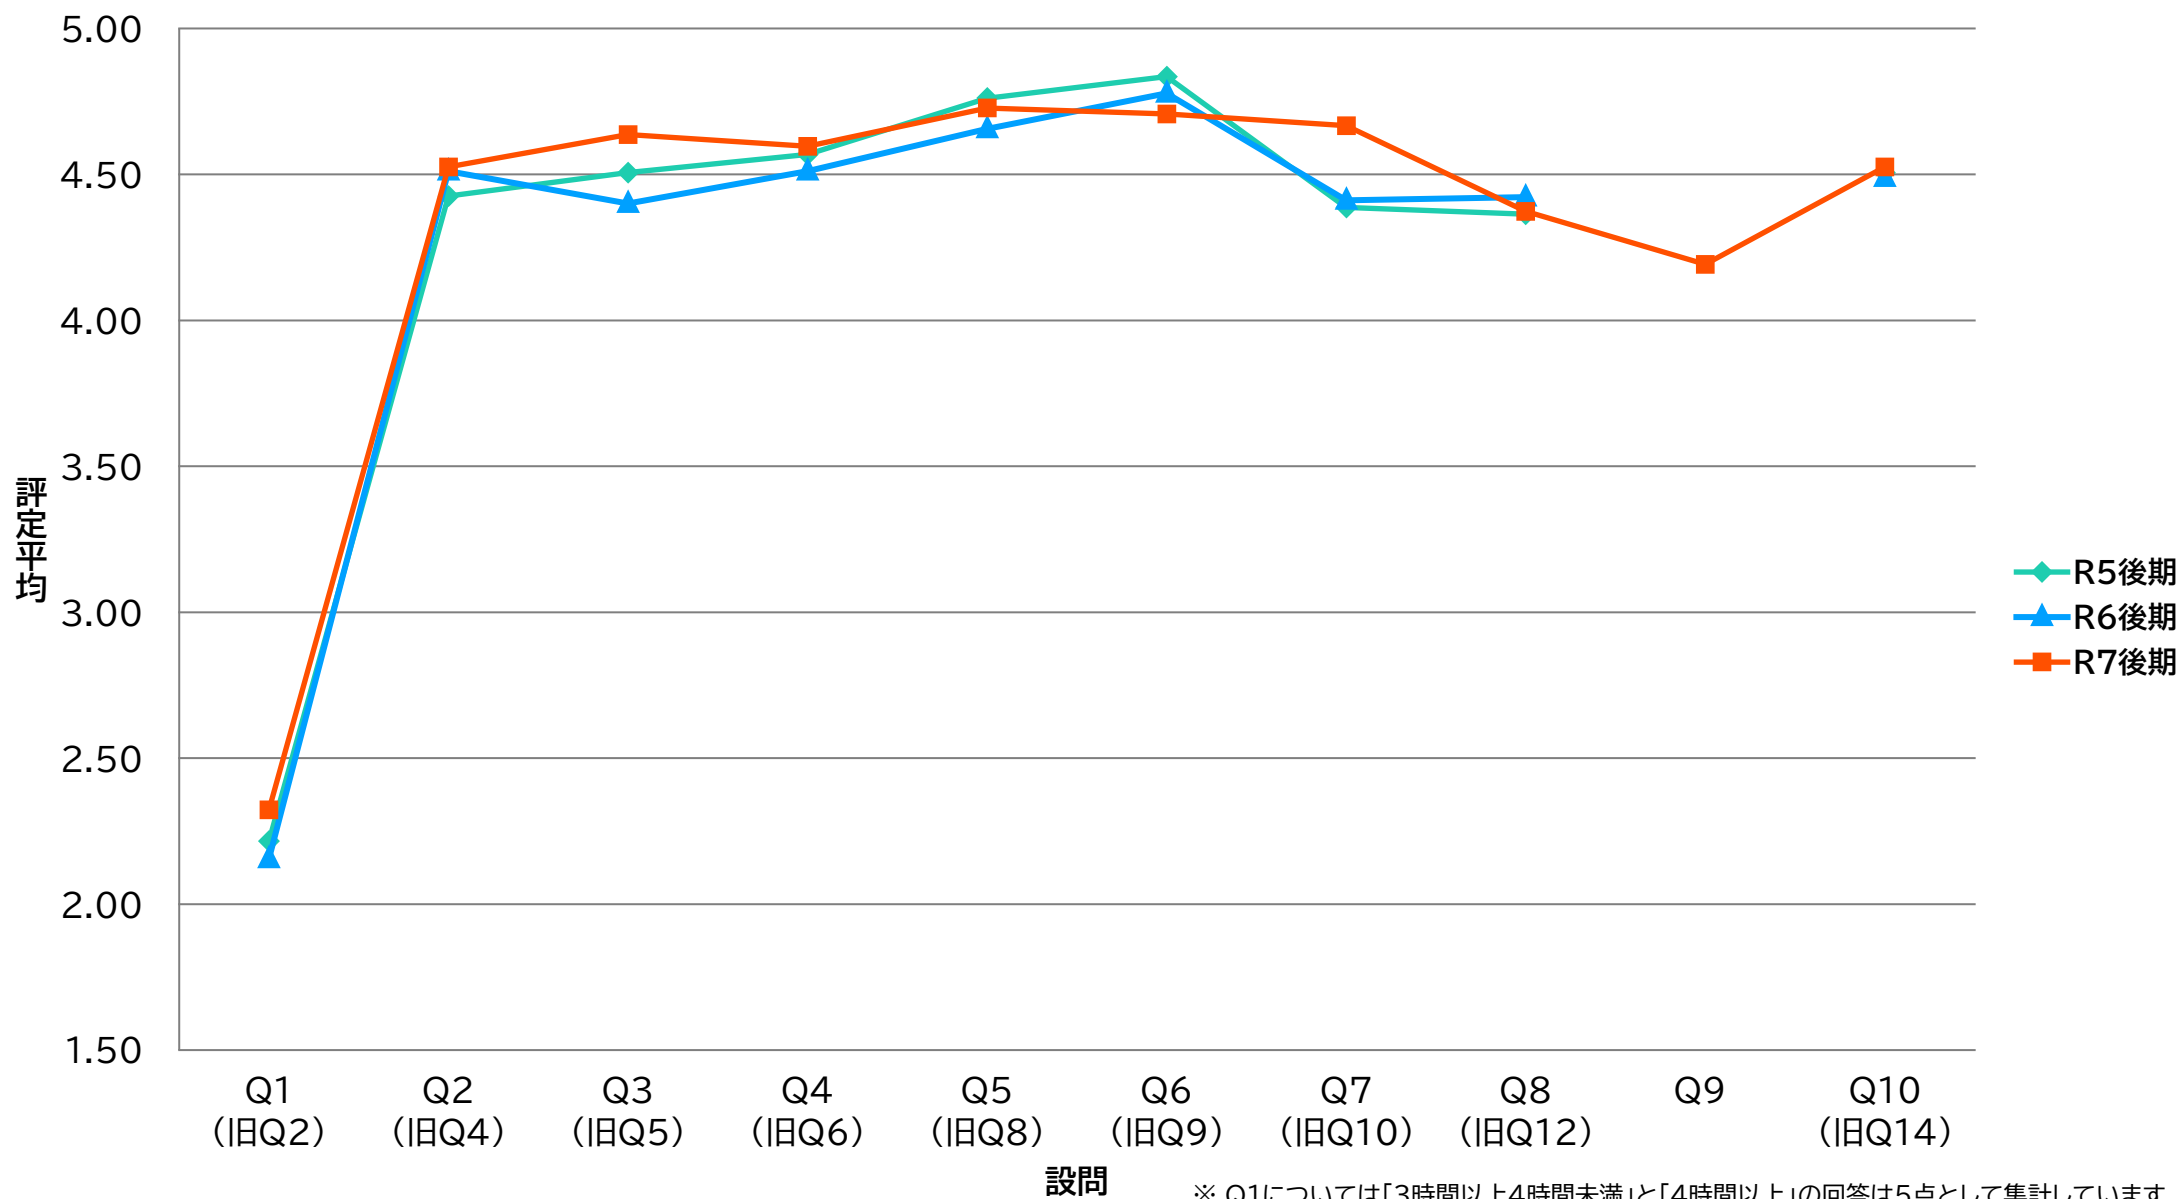

STO 専－国際都市学系/国際教養学部【講】