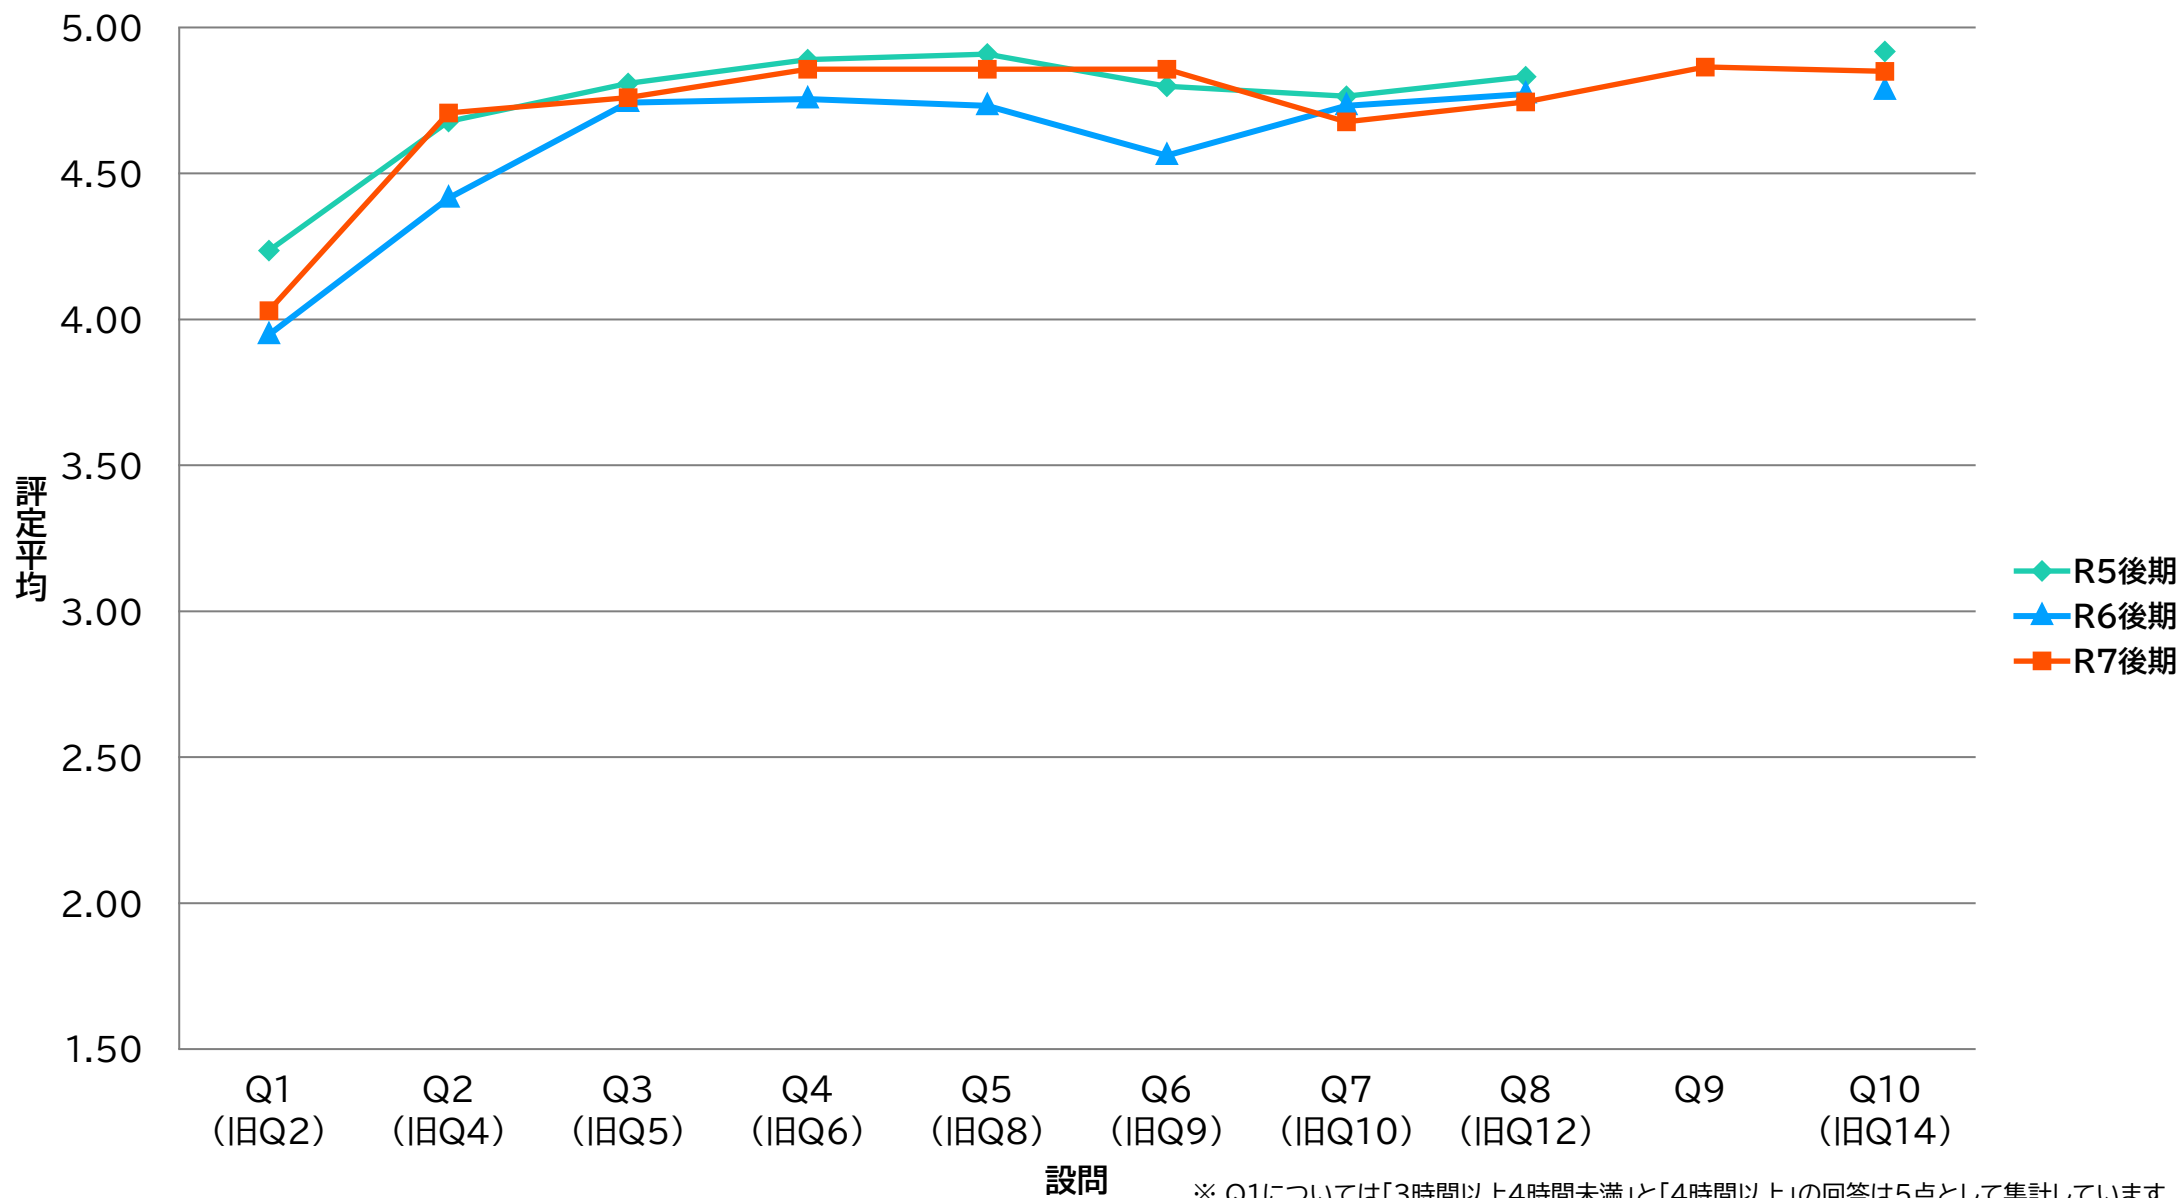

STE 専－国際都市学系/国際教養学部【演】

SDE 専ーデータサイエンス学部【演】

※ Q1については「3時間以上4時間未満」と「4時間以上」の回答は5点として集計しています

※ R5後期はグループ名変更前のデータ

ZCO 専・卒ゼミ－国際教養学系/国際教養学部【演】

ZRI 専・卒ゼミ－理学系/理学部【演】

ZKK 専・卒ゼミ－経営科学系/国際商学部【演】

ZTO 専・卒ゼミ－国際都市学系/国際教養学部【演】