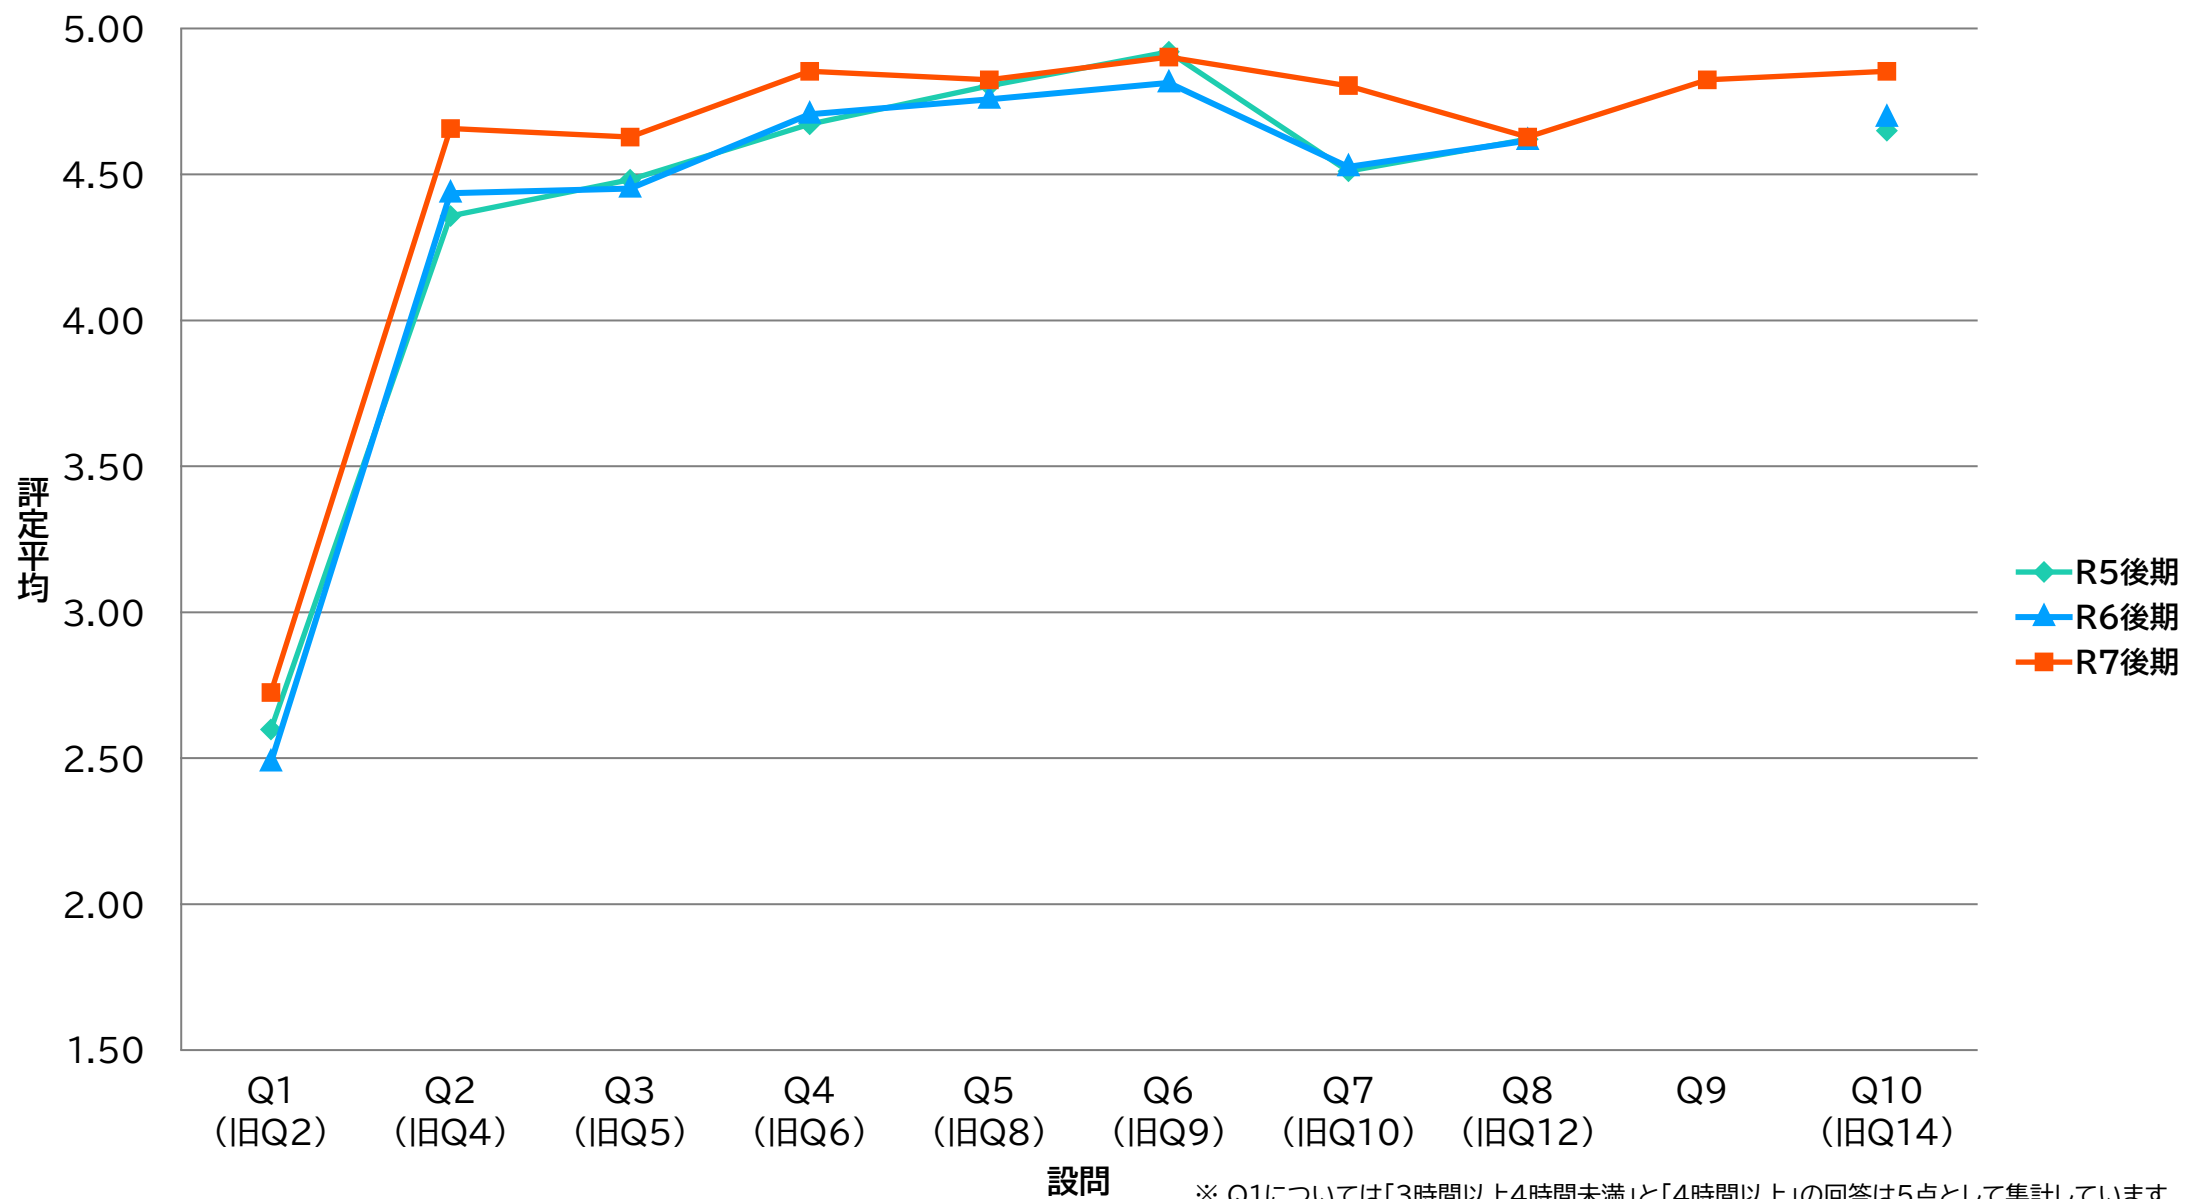

LJO 共一情報コミュニケーション【演】

※ Q1については「3時間以上4時間未満」と「4時間以上」の回答は5点として集計しています

LTK 共－専門連携・多文化交流ゼミ【講】

※ Q1については「3時間以上4時間未満」と「4時間以上」の回答は5点として集計しています

LTE 共－専門連携・多文化交流ゼミ【演】

LKE 共－基礎ゼミ【演】

SCO 専一国際教養学系/国際教養学部【講】

SRI 専一理学系/理学部【講】