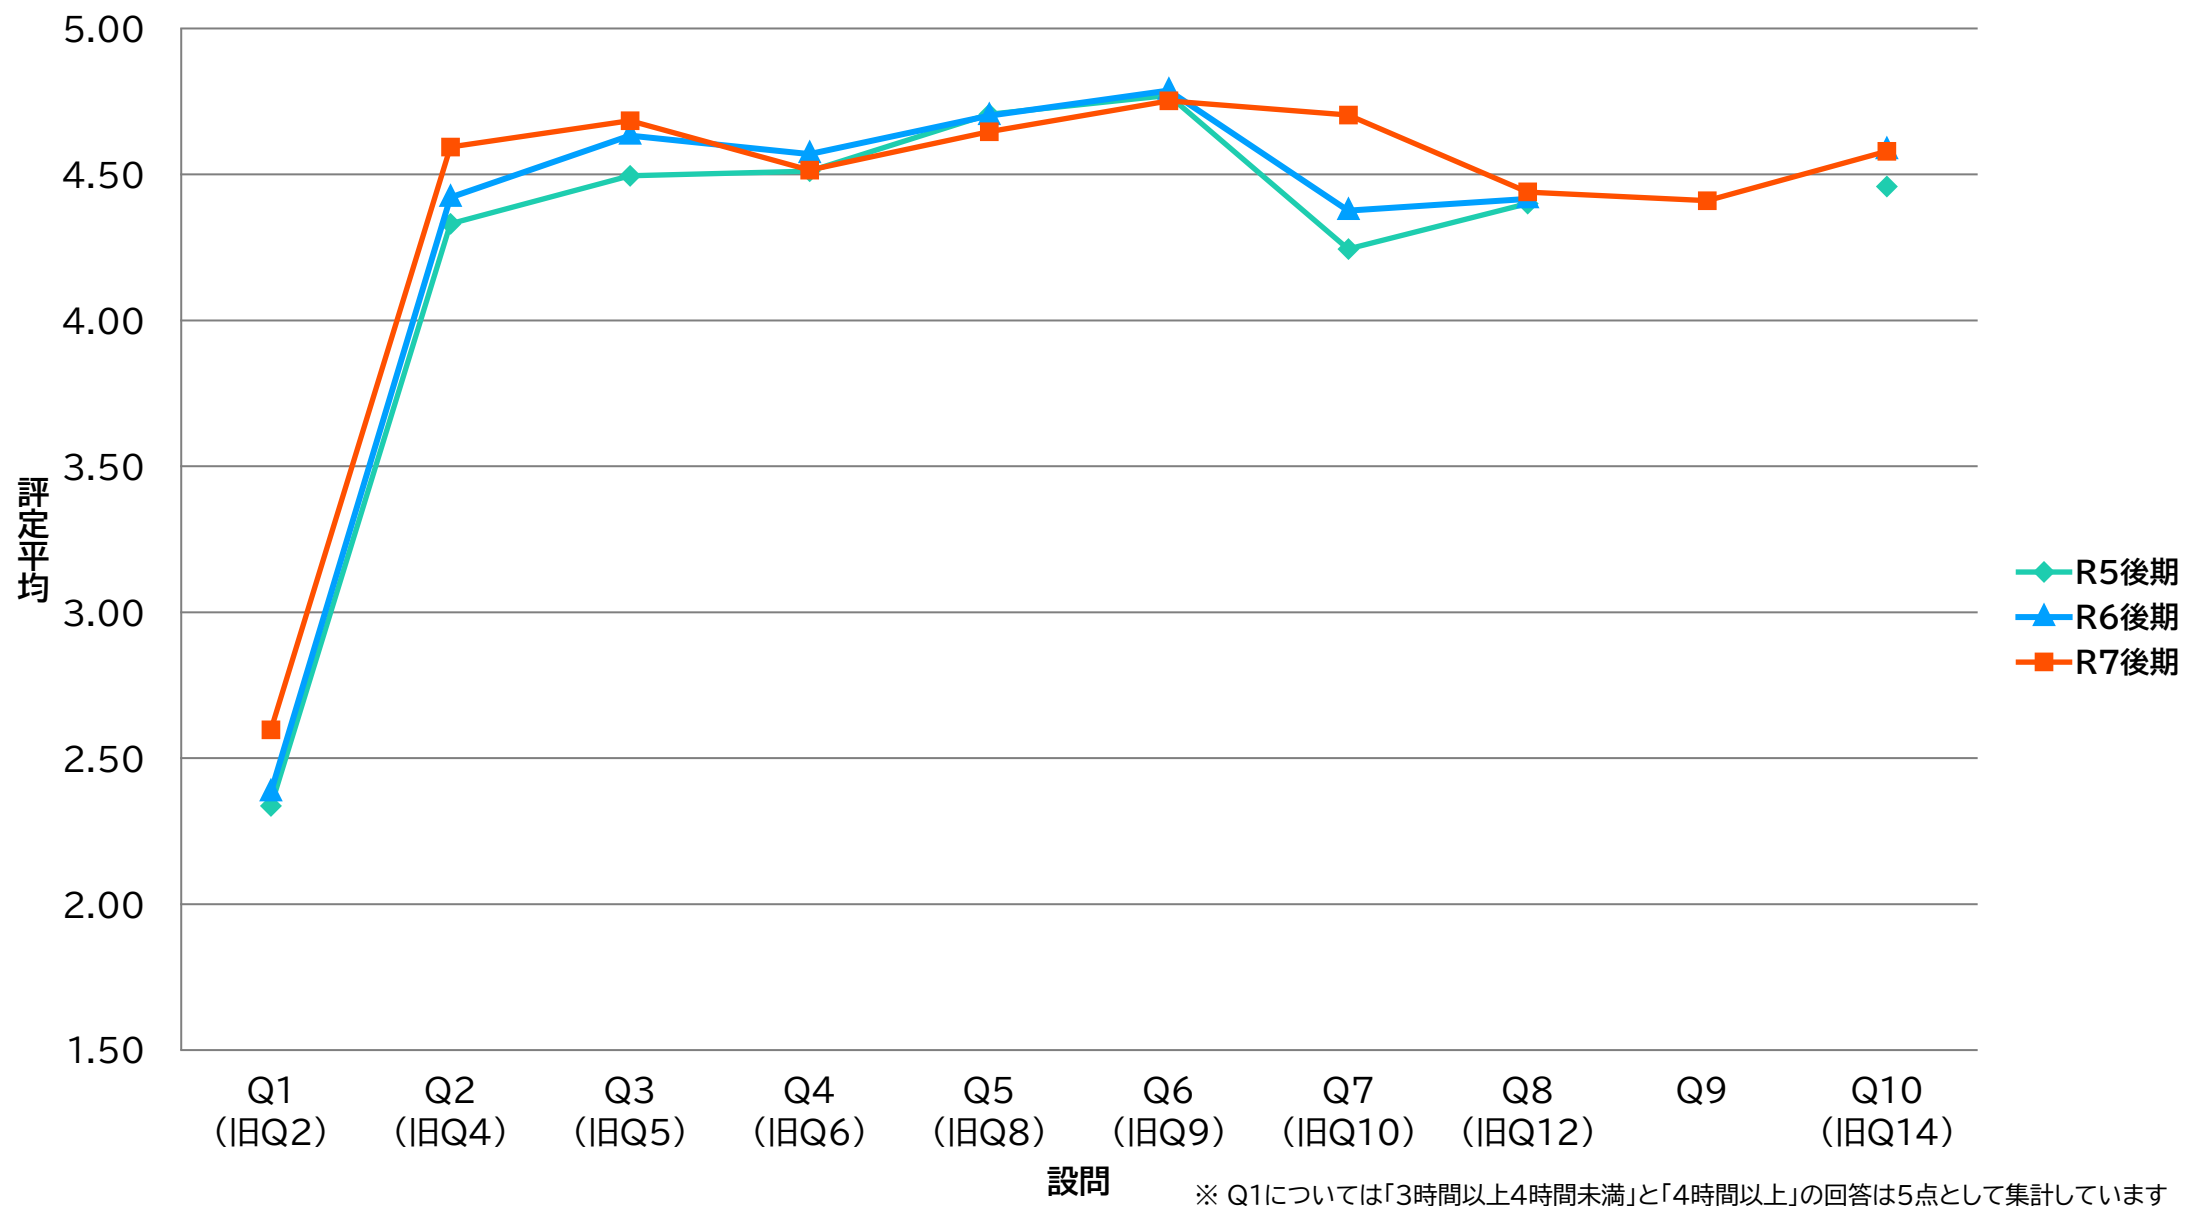

LJO 共一情報コミュニケーション【演】

※ Q1については「3時間以上4時間未満」と「4時間以上」の回答は5点として集計しています

LTK 共－専門連携・多文化交流ゼミ【講】

※ Q1については「3時間以上4時間未満」と「4時間以上」の回答は5点として集計しています

LTE 共－専門連携・多文化交流ゼミ【演】

LKE 共－基礎ゼミ【演】

SCO 専一国際教養学系/国際教養学部【講】

SRI 専一理学系/理学部【講】