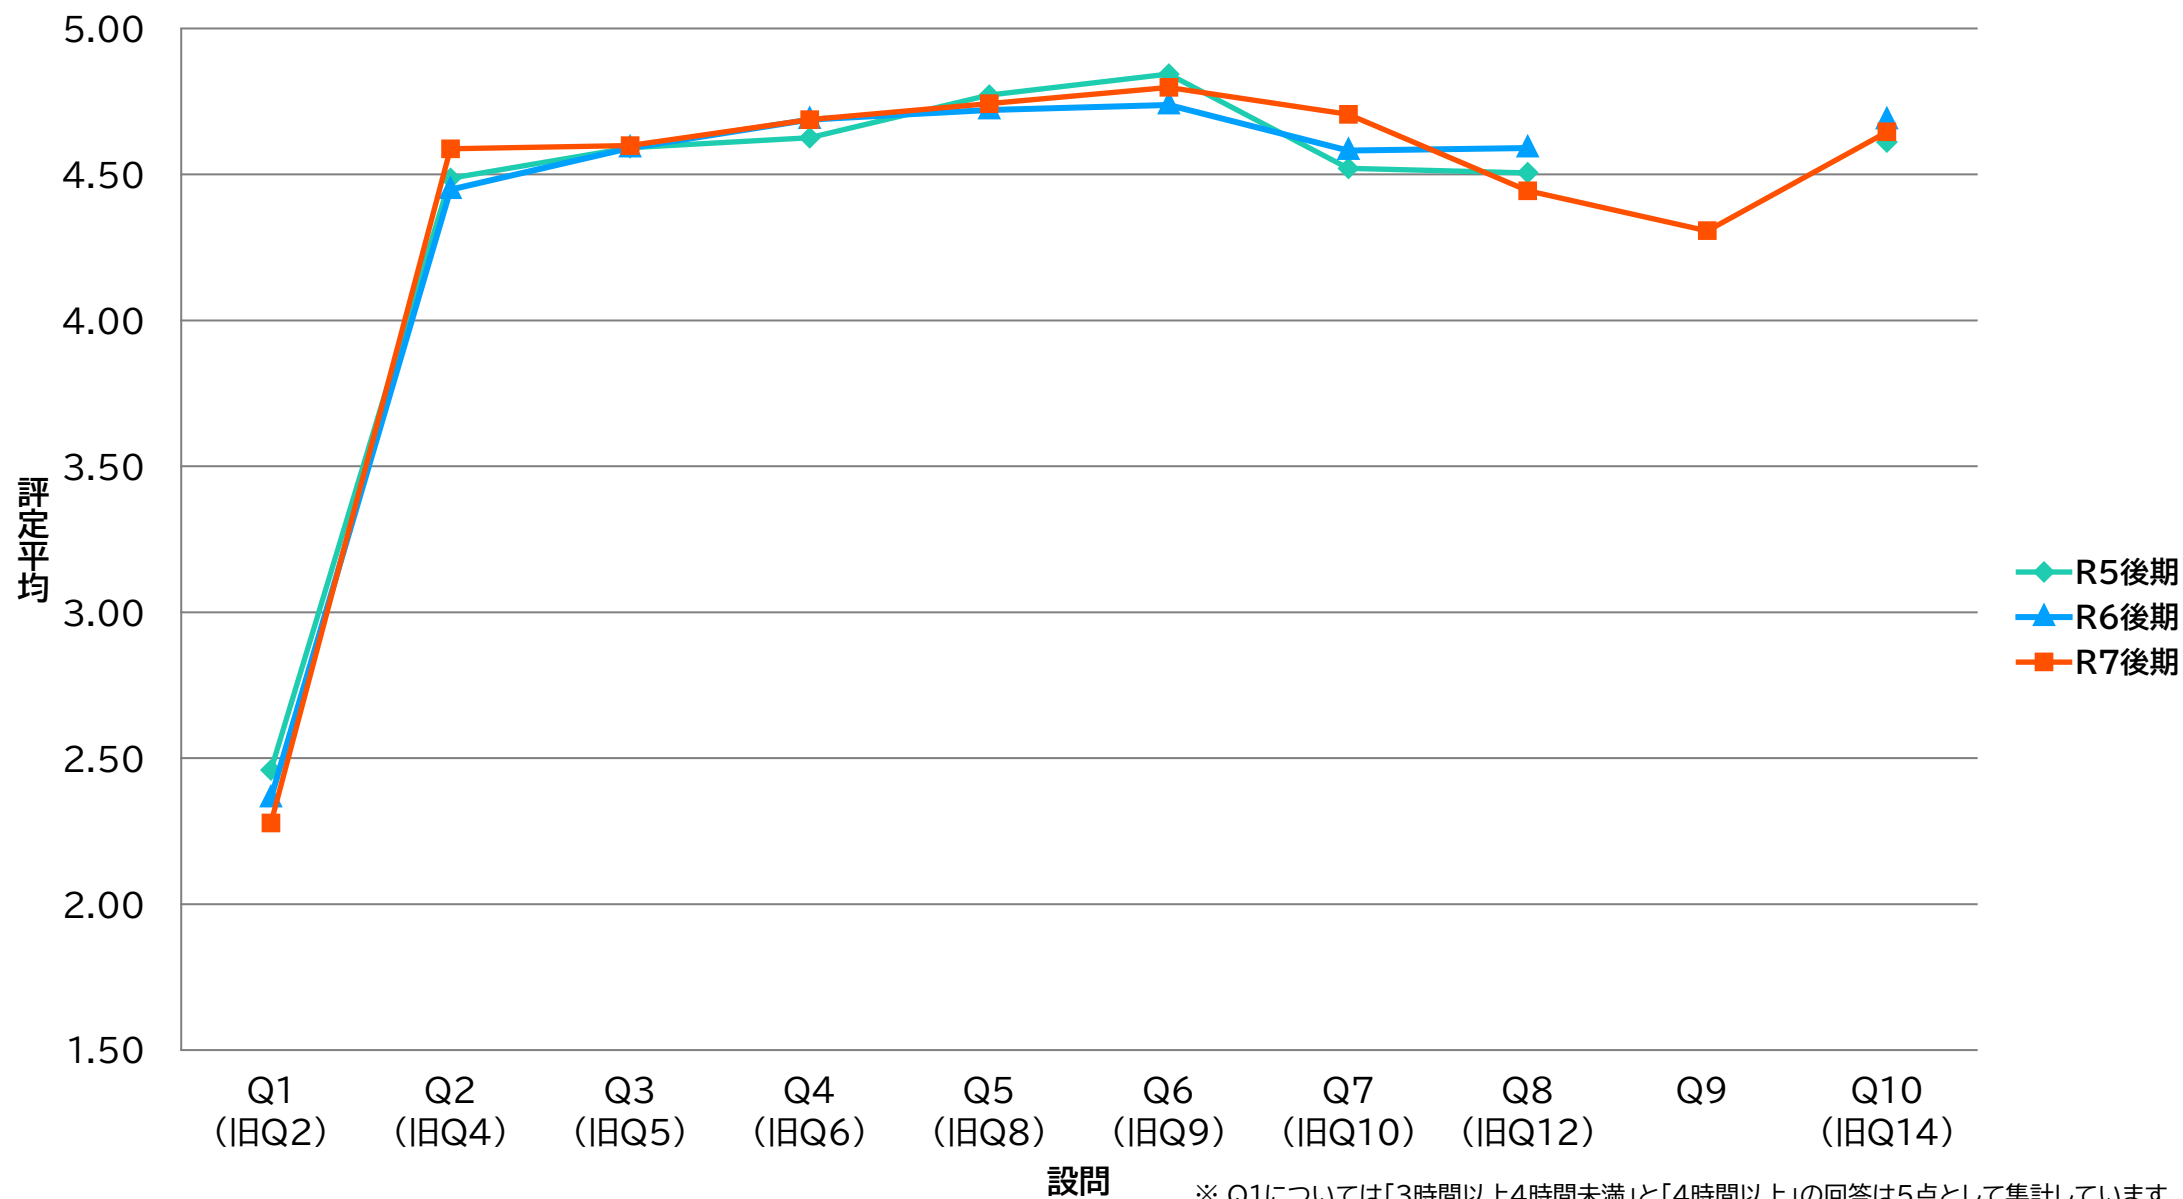

SKK 専一経営科学系/国際商学部【講】