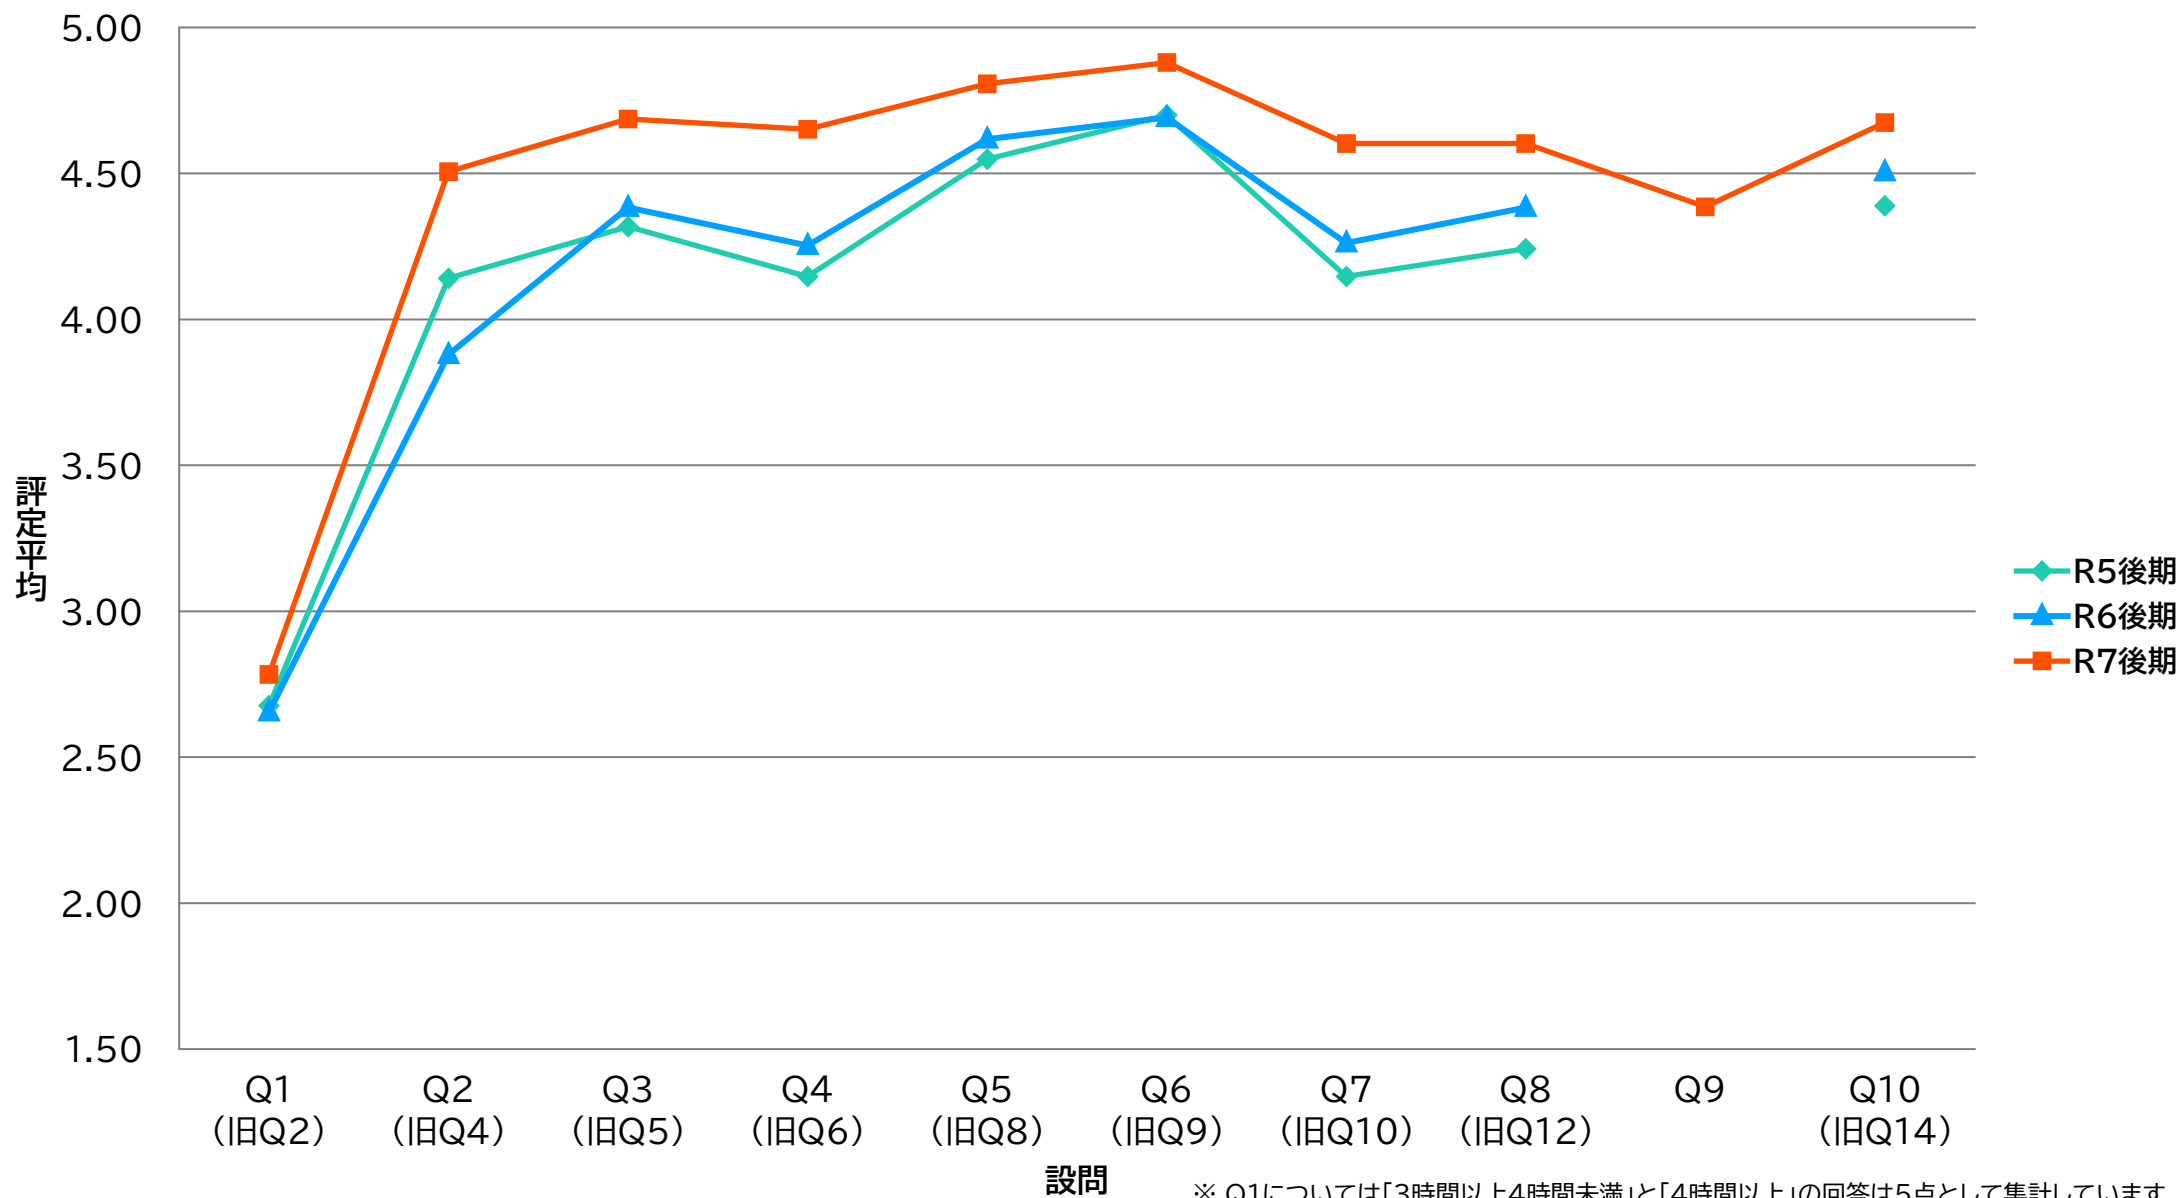

SDE 専ーデータサイエンス学部【演】

※ Q1については「3時間以上4時間未満」と「4時間以上」の回答は5点として集計しています

※ R5後期はグループ名変更前のデータ