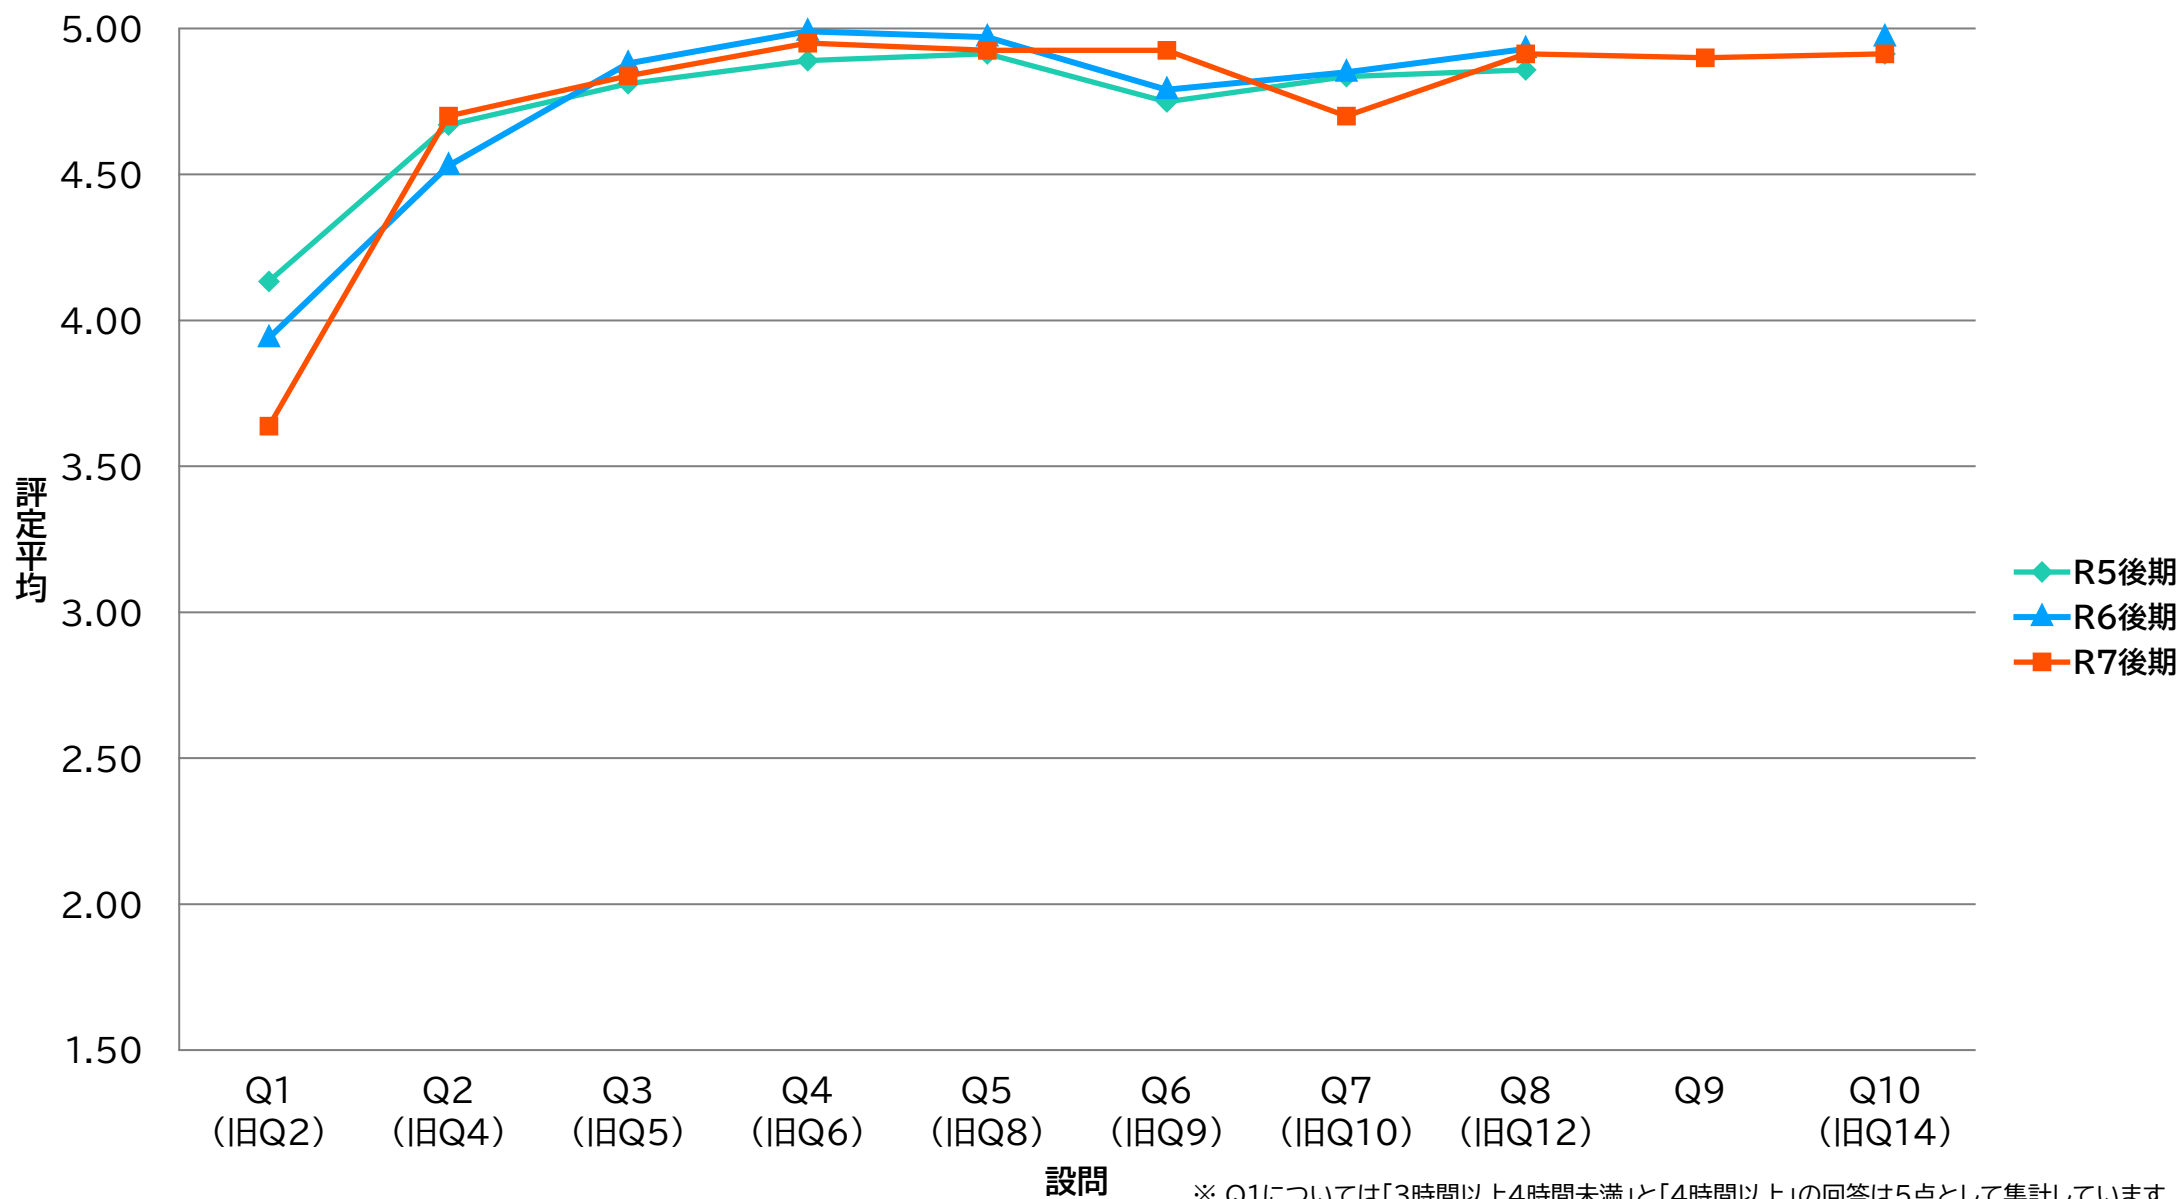

STE 専－国際都市学系/国際教養学部【演】

SDE 専ーデータサイエンス学部【演】

※ Q1については「3時間以上4時間未満」と「4時間以上」の回答は5点として集計しています

※ R5後期はグループ名変更前のデータ

ZCO 専・卒ゼミ－国際教養学系/国際教養学部【演】

ZRI 専・卒ゼミ－理学系/理学部【演】

ZKK 専・卒ゼミ－経営科学系/国際商学部【演】

ZTO 専・卒ゼミ－国際都市学系/国際教養学部【演】