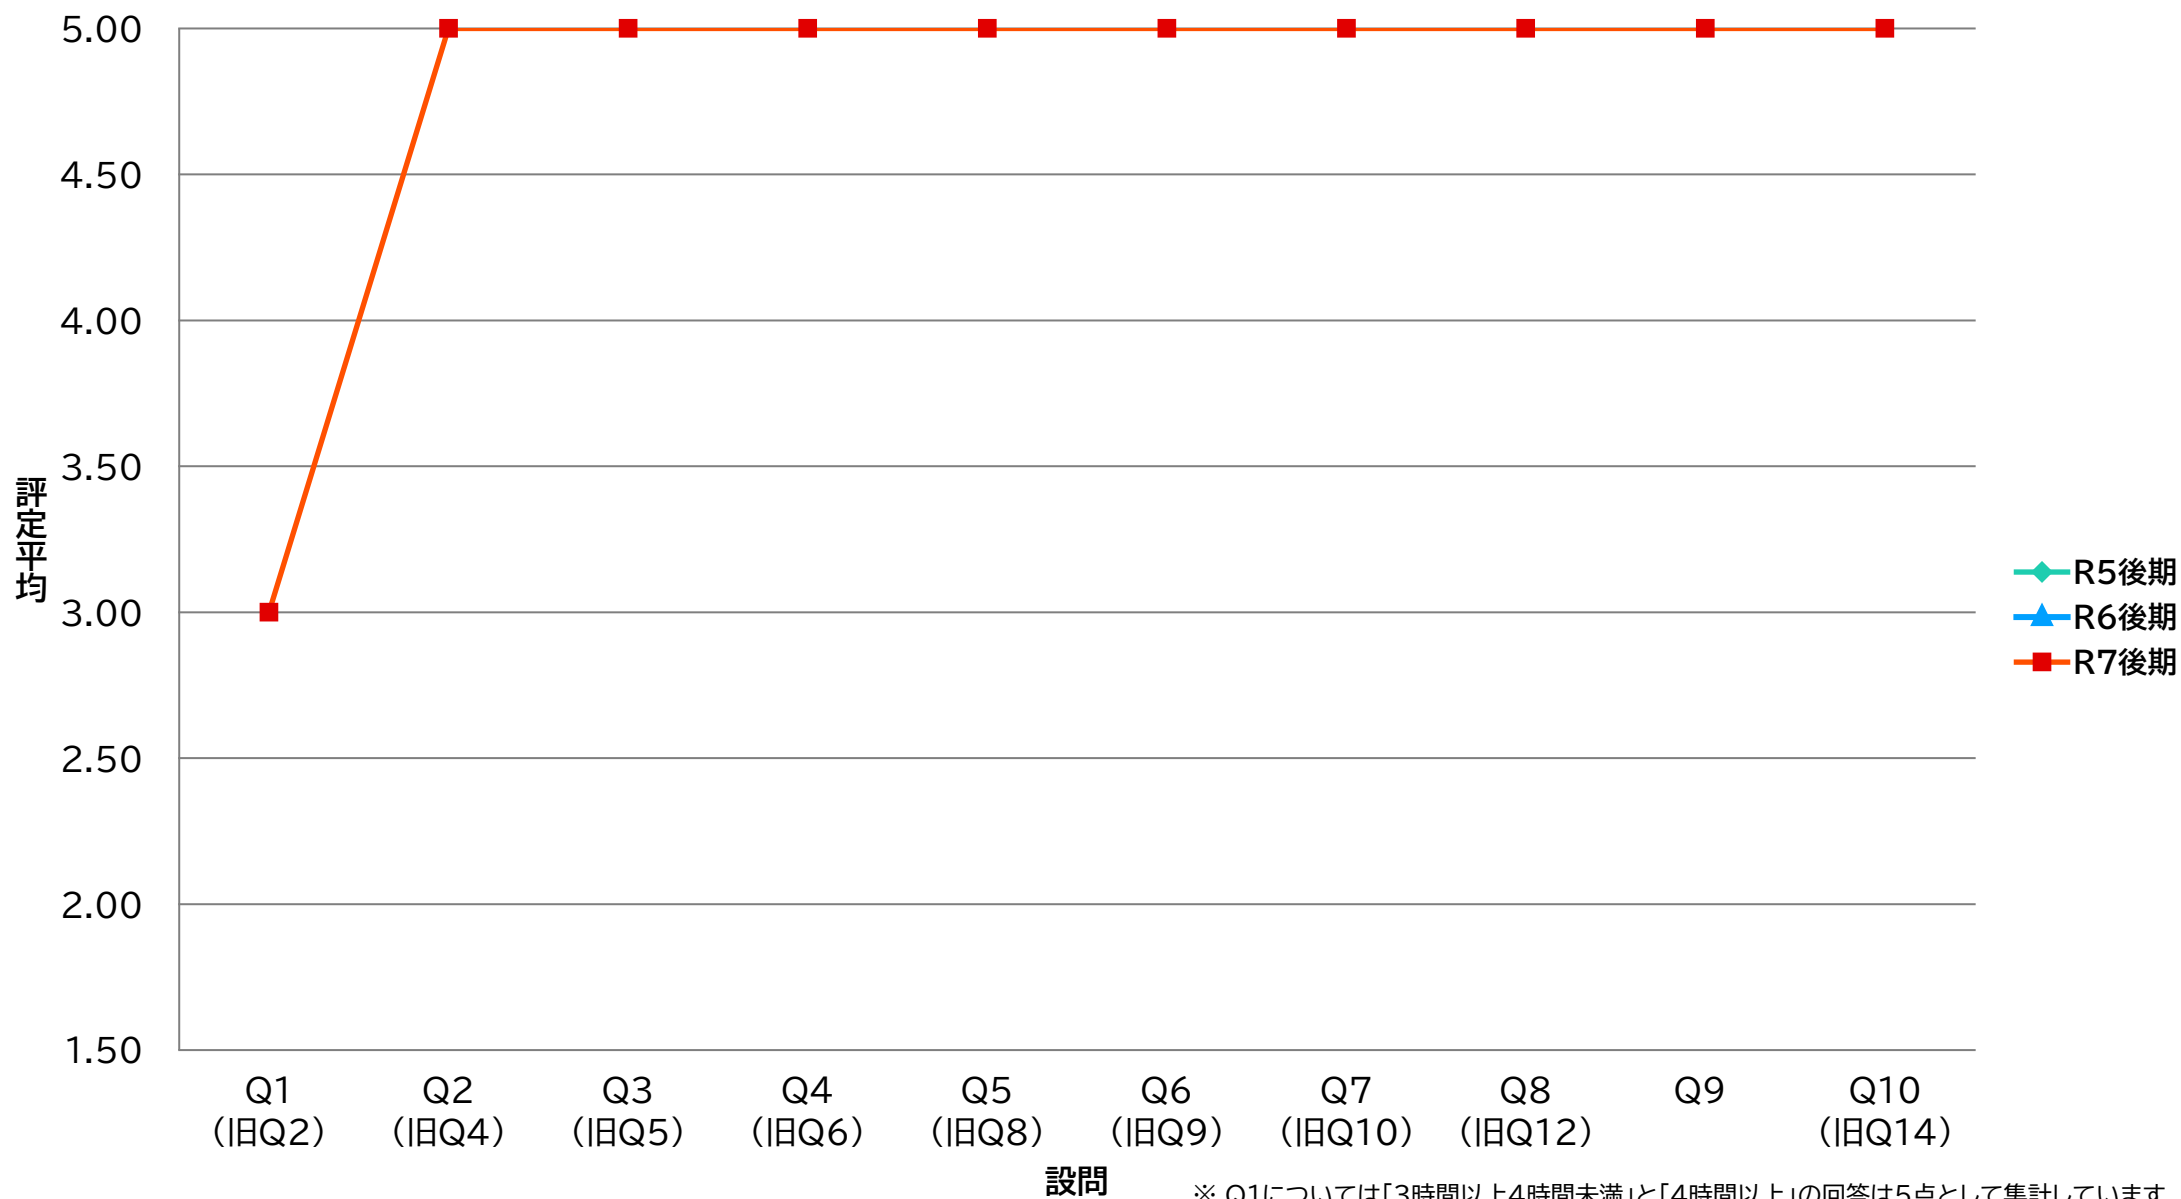

SKK 専一経営科学系/国際商学部【講】

STO 専－国際都市学系/国際教養学部【講】

SDS 専ーデータサイエンス学部【講】

※ Q1については「3時間以上4時間未満」と「4時間以上」の回答は5点として集計しています

※ R5後期はグループ名変更前のデータ

SCE 専－国際教養学系/国際教養学部【演】

SRE 専一理学系/理学部【演】

SKE 専一経営科学系/国際商学部【演】