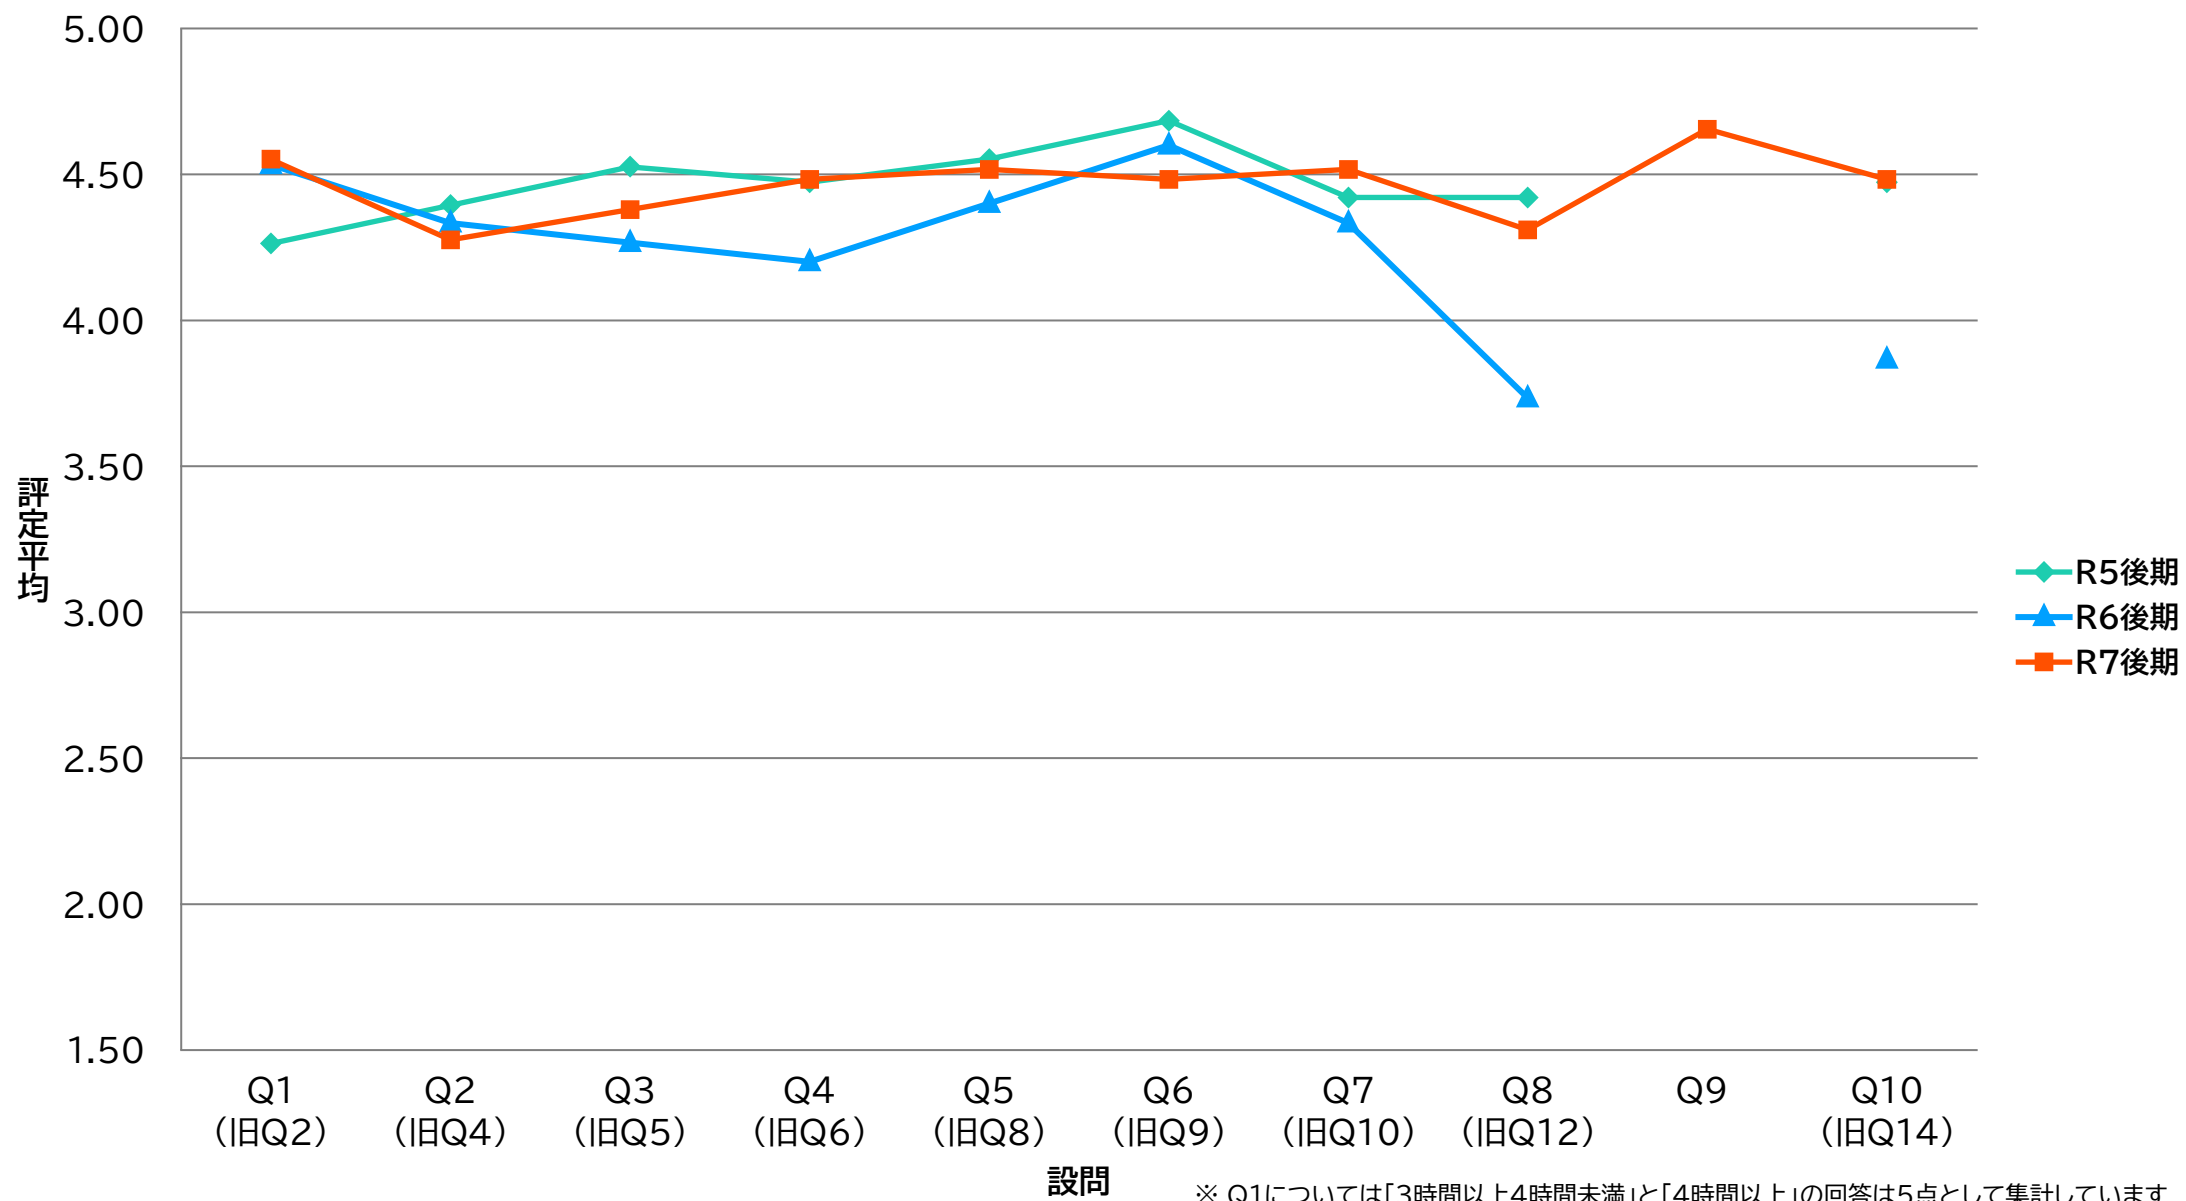

SKK 専一経営科学系/国際商学部【講】

STO 専－国際都市学系/国際教養学部【講】

SDS 専ーデータサイエンス学部【講】

※ Q1については「3時間以上4時間未満」と「4時間以上」の回答は5点として集計しています

※ R5後期はグループ名変更前のデータ

SCE 専－国際教養学系/国際教養学部【演】

SRE 専一理学系/理学部【演】

SKE 専一経営科学系/国際商学部【演】