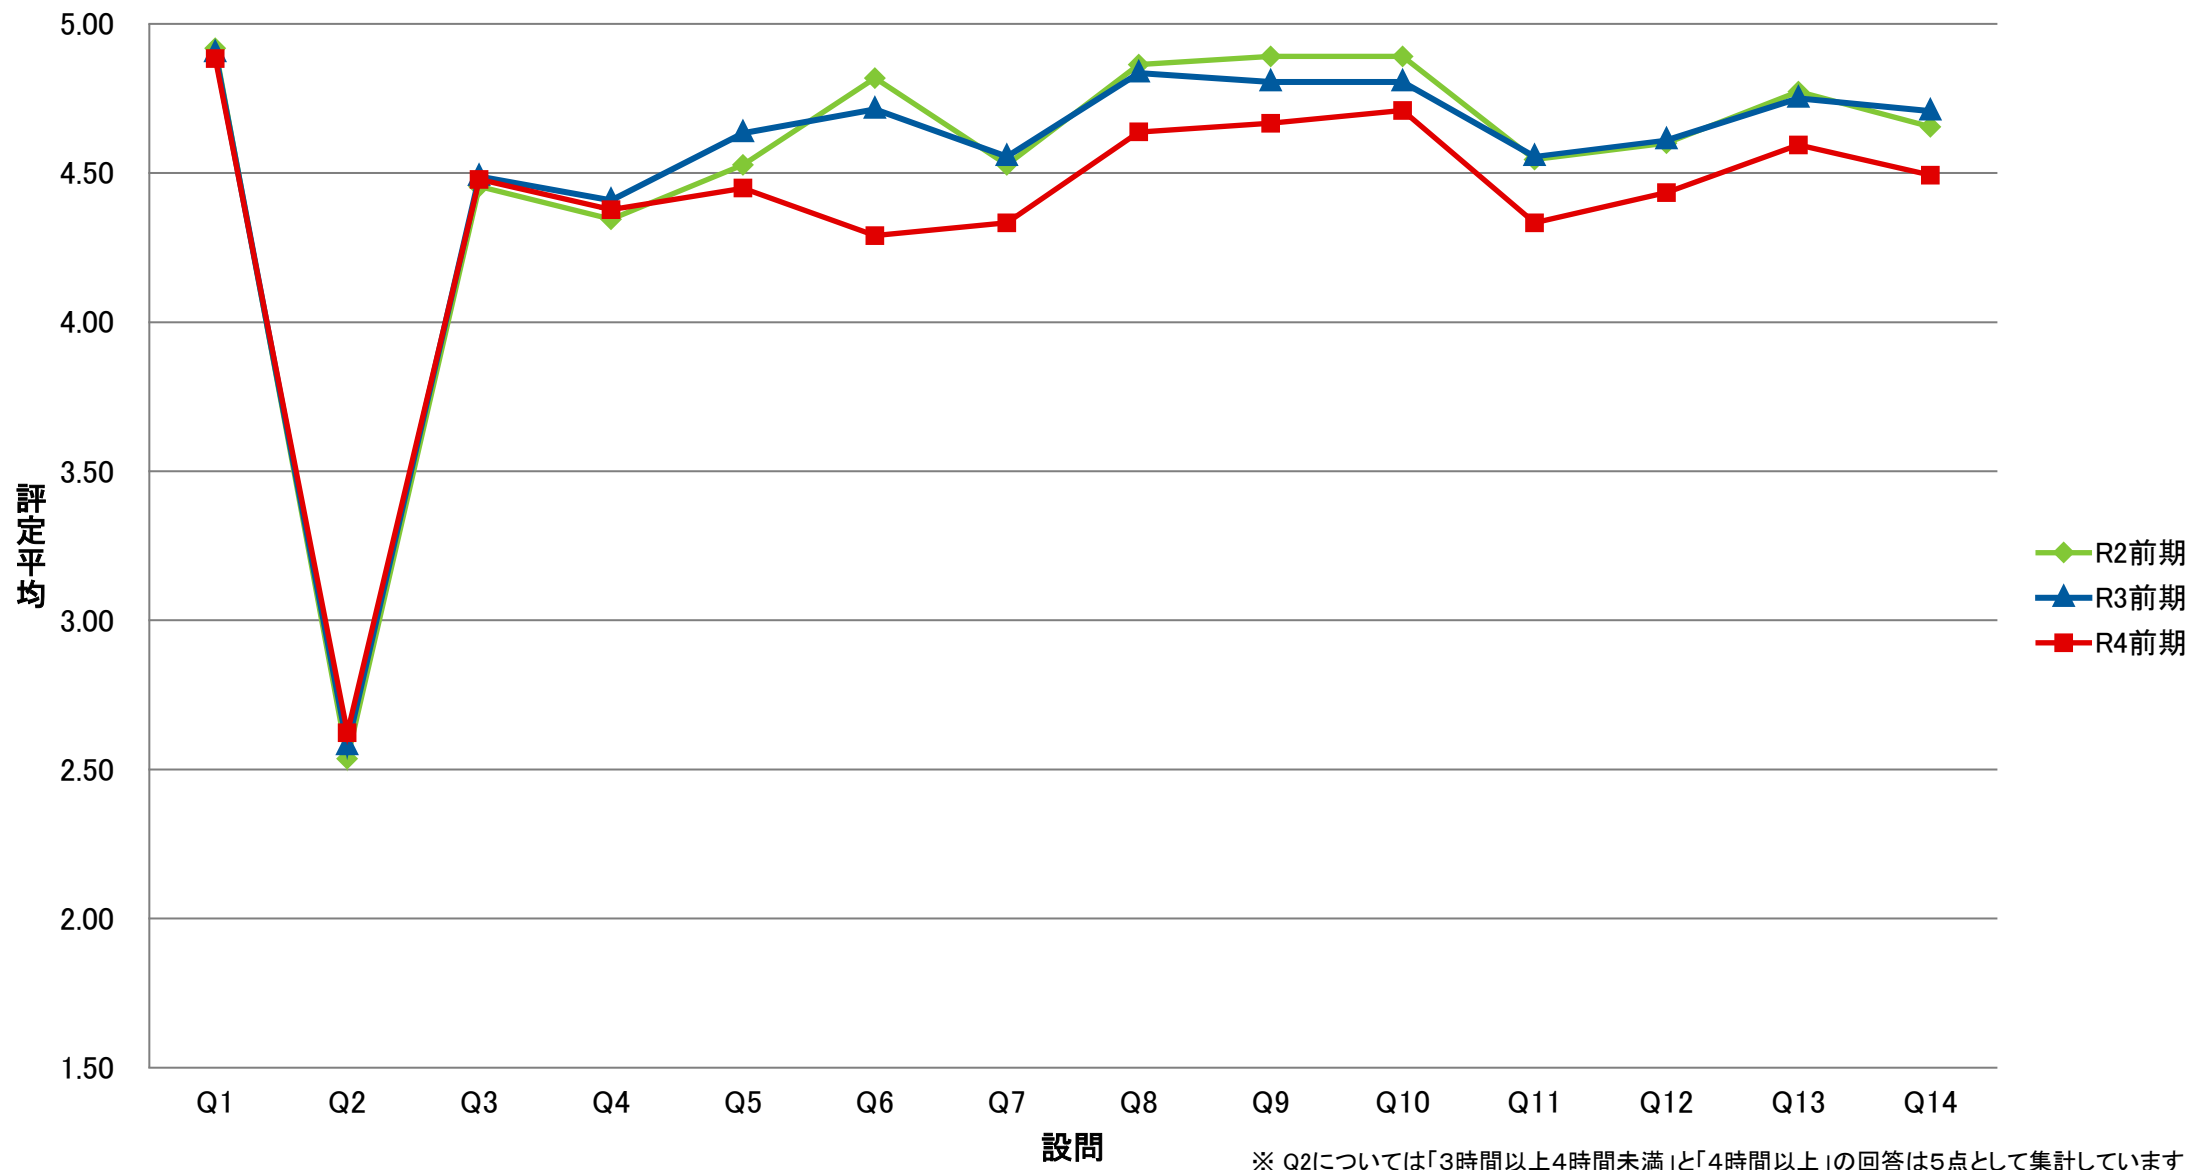

KYO 教職専門科目【講】