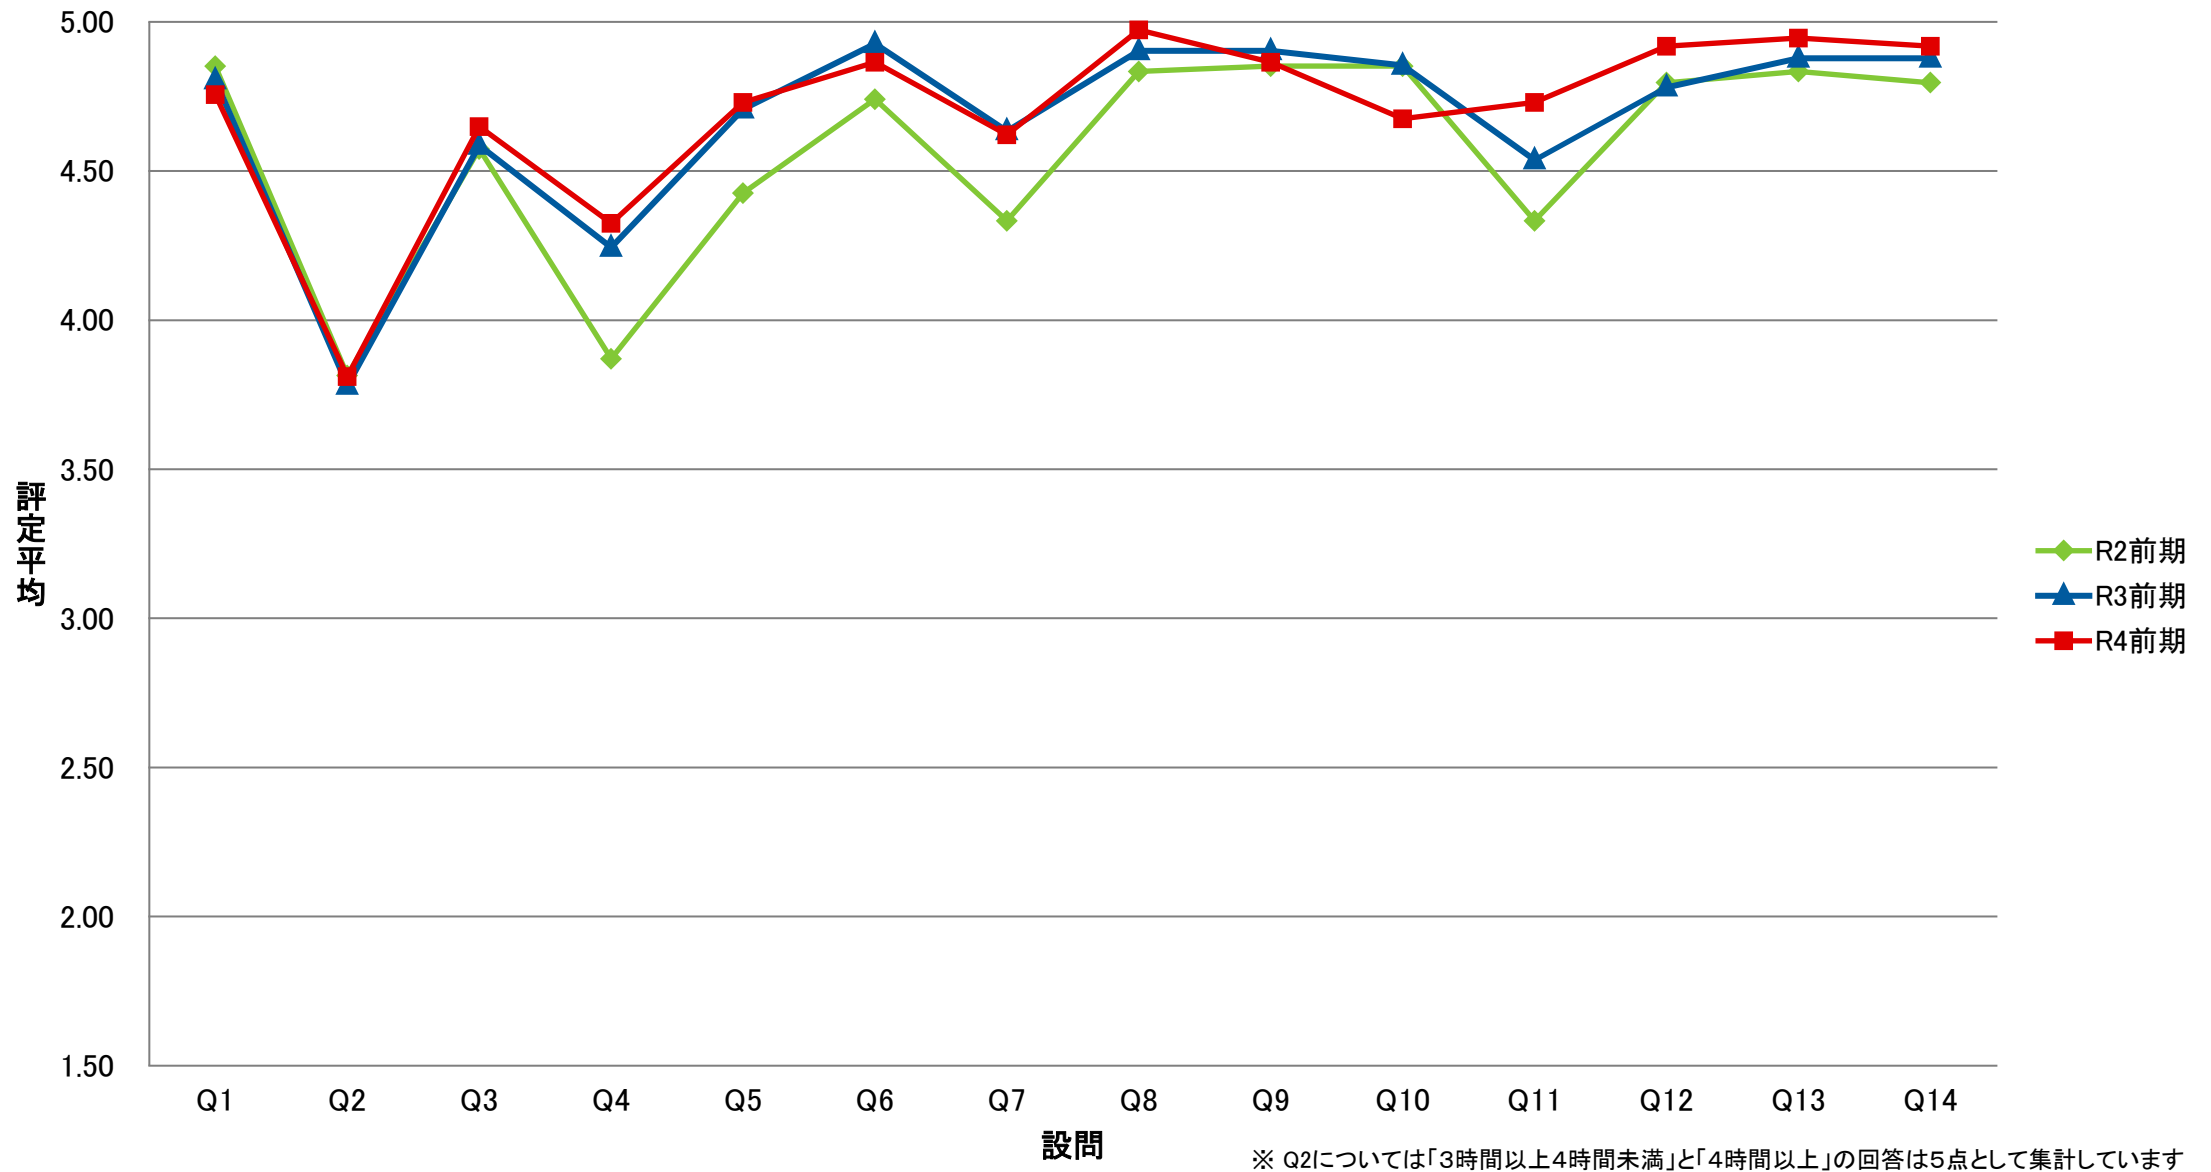

ZTO 専・卒ゼミー国際都市学系【演】