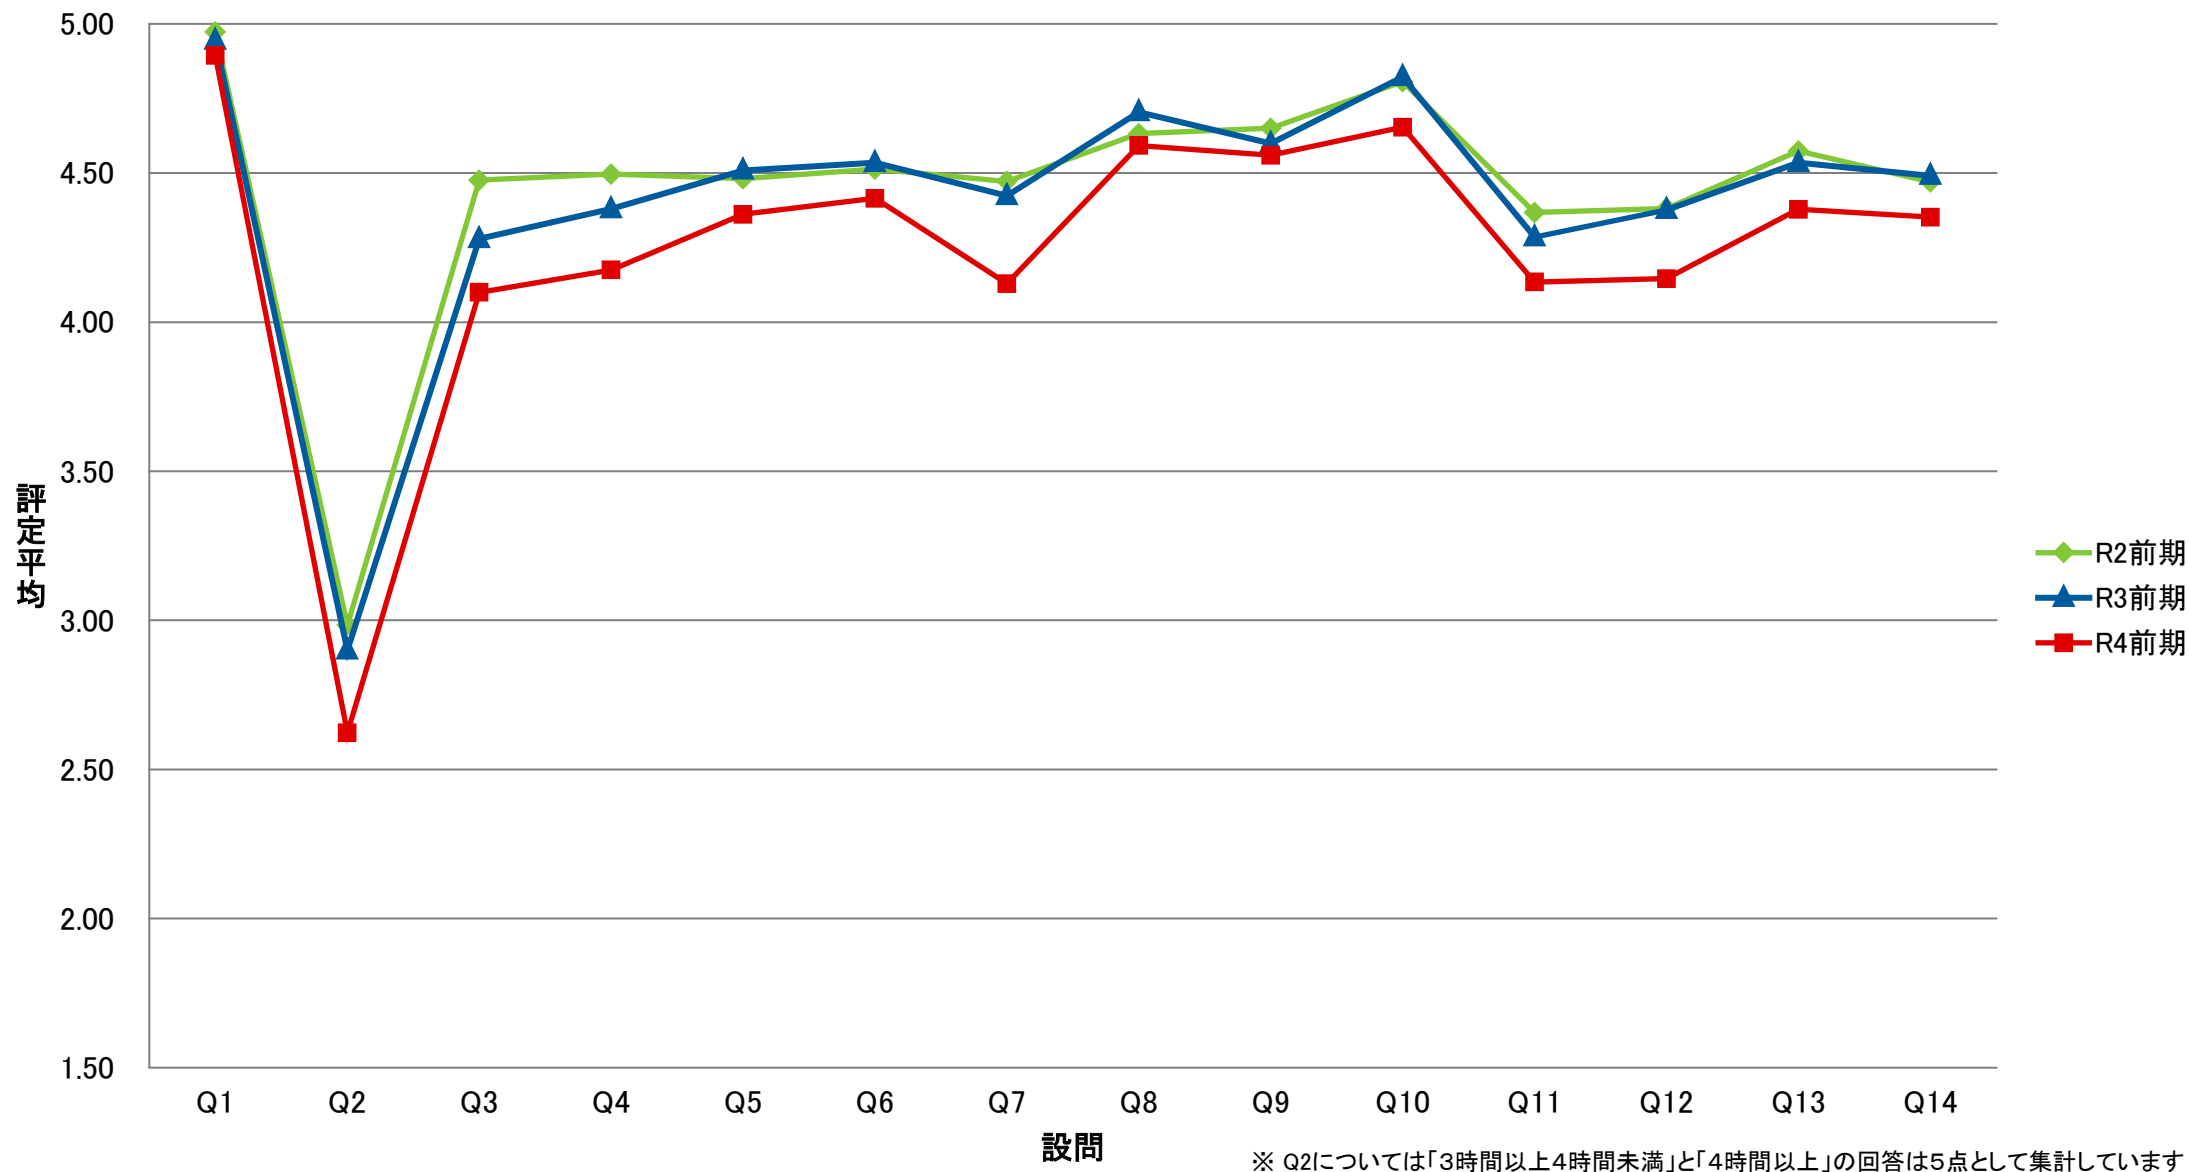

SRI 専一理学系/理学部【講】