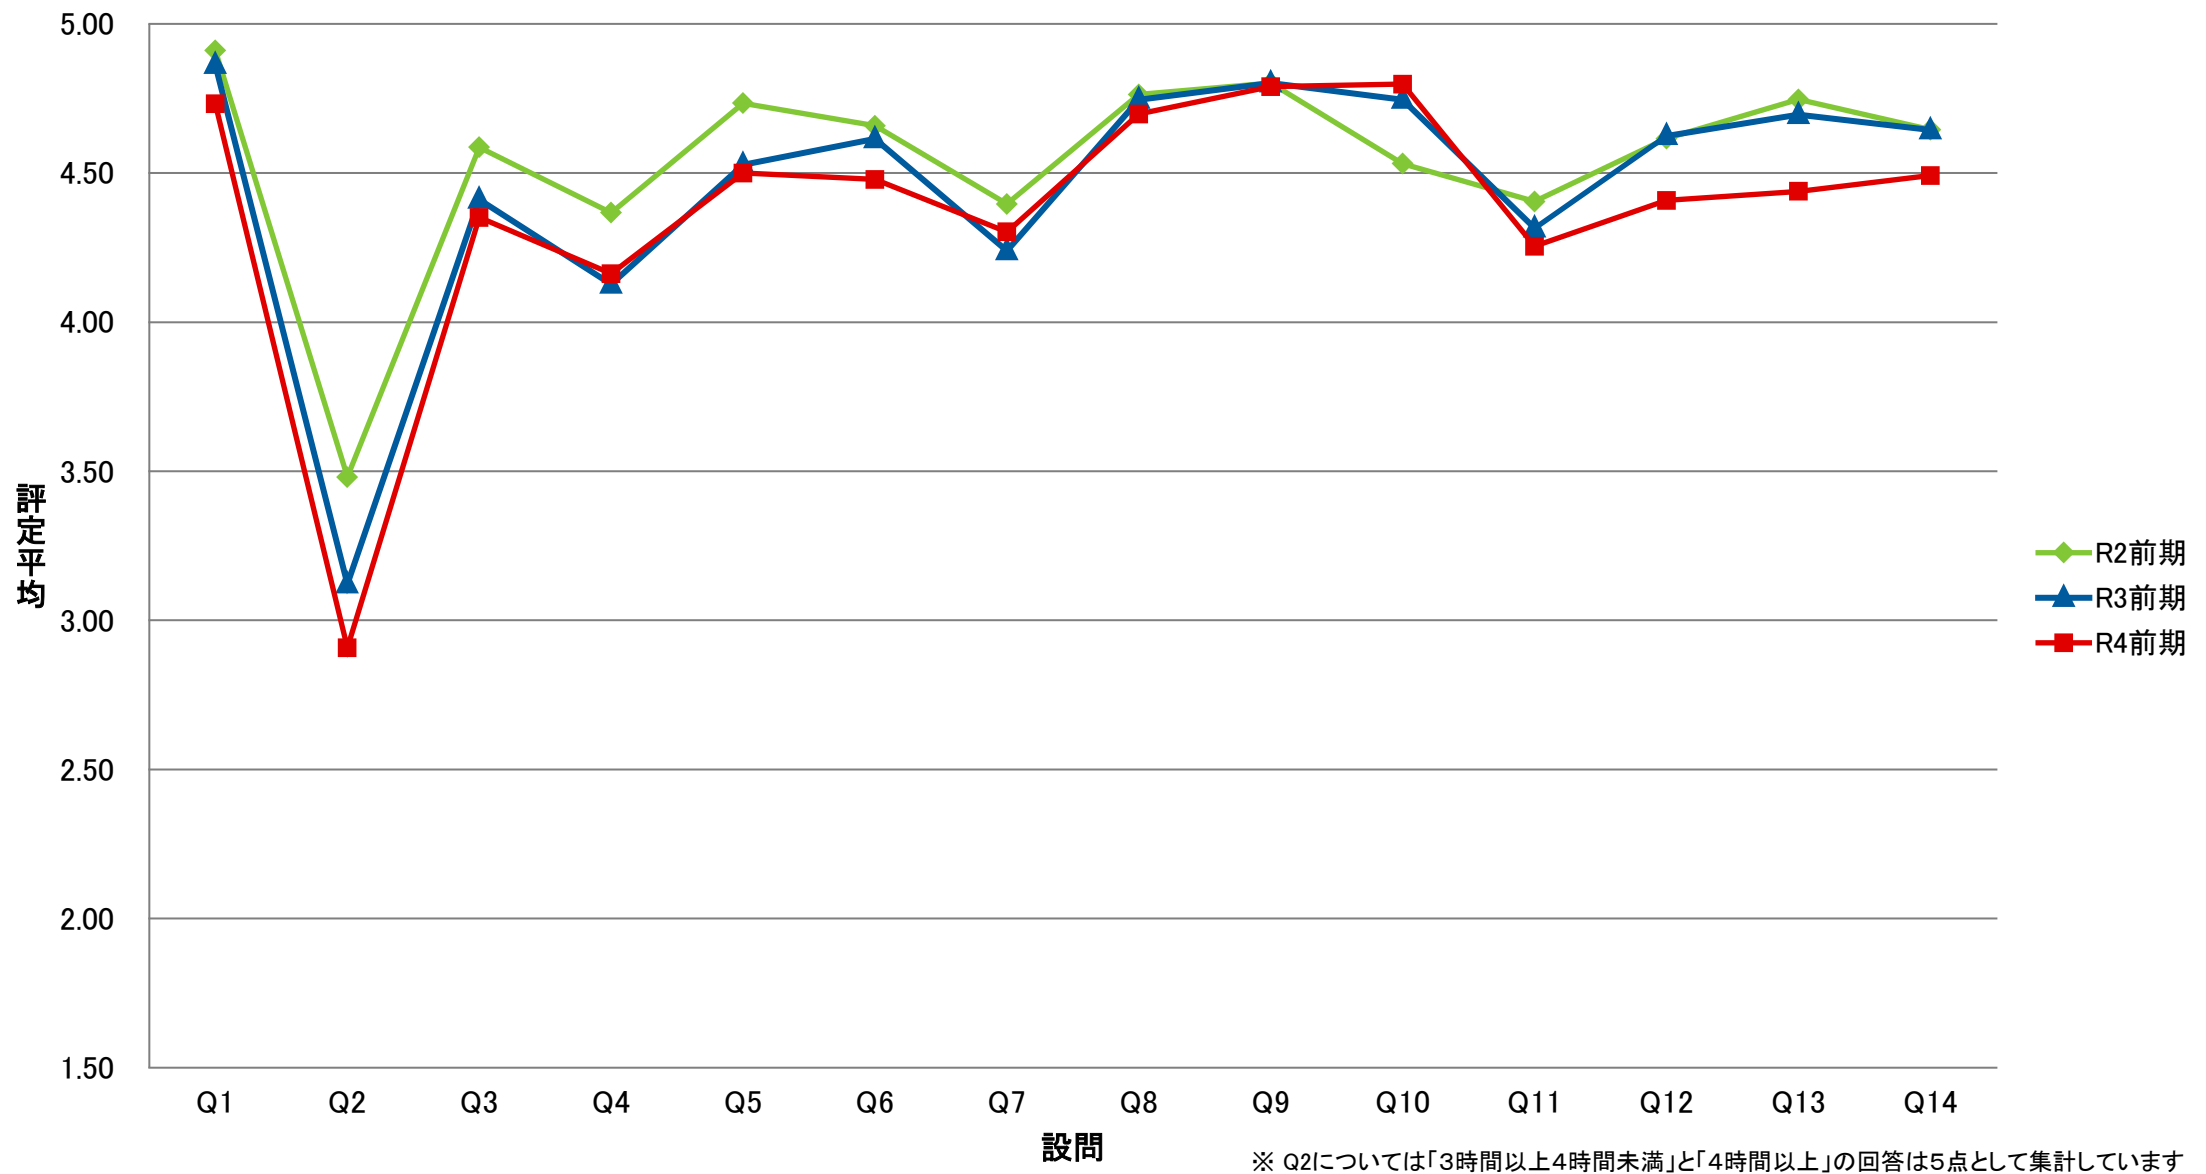

LGO 共一語学(PE)以外【演】