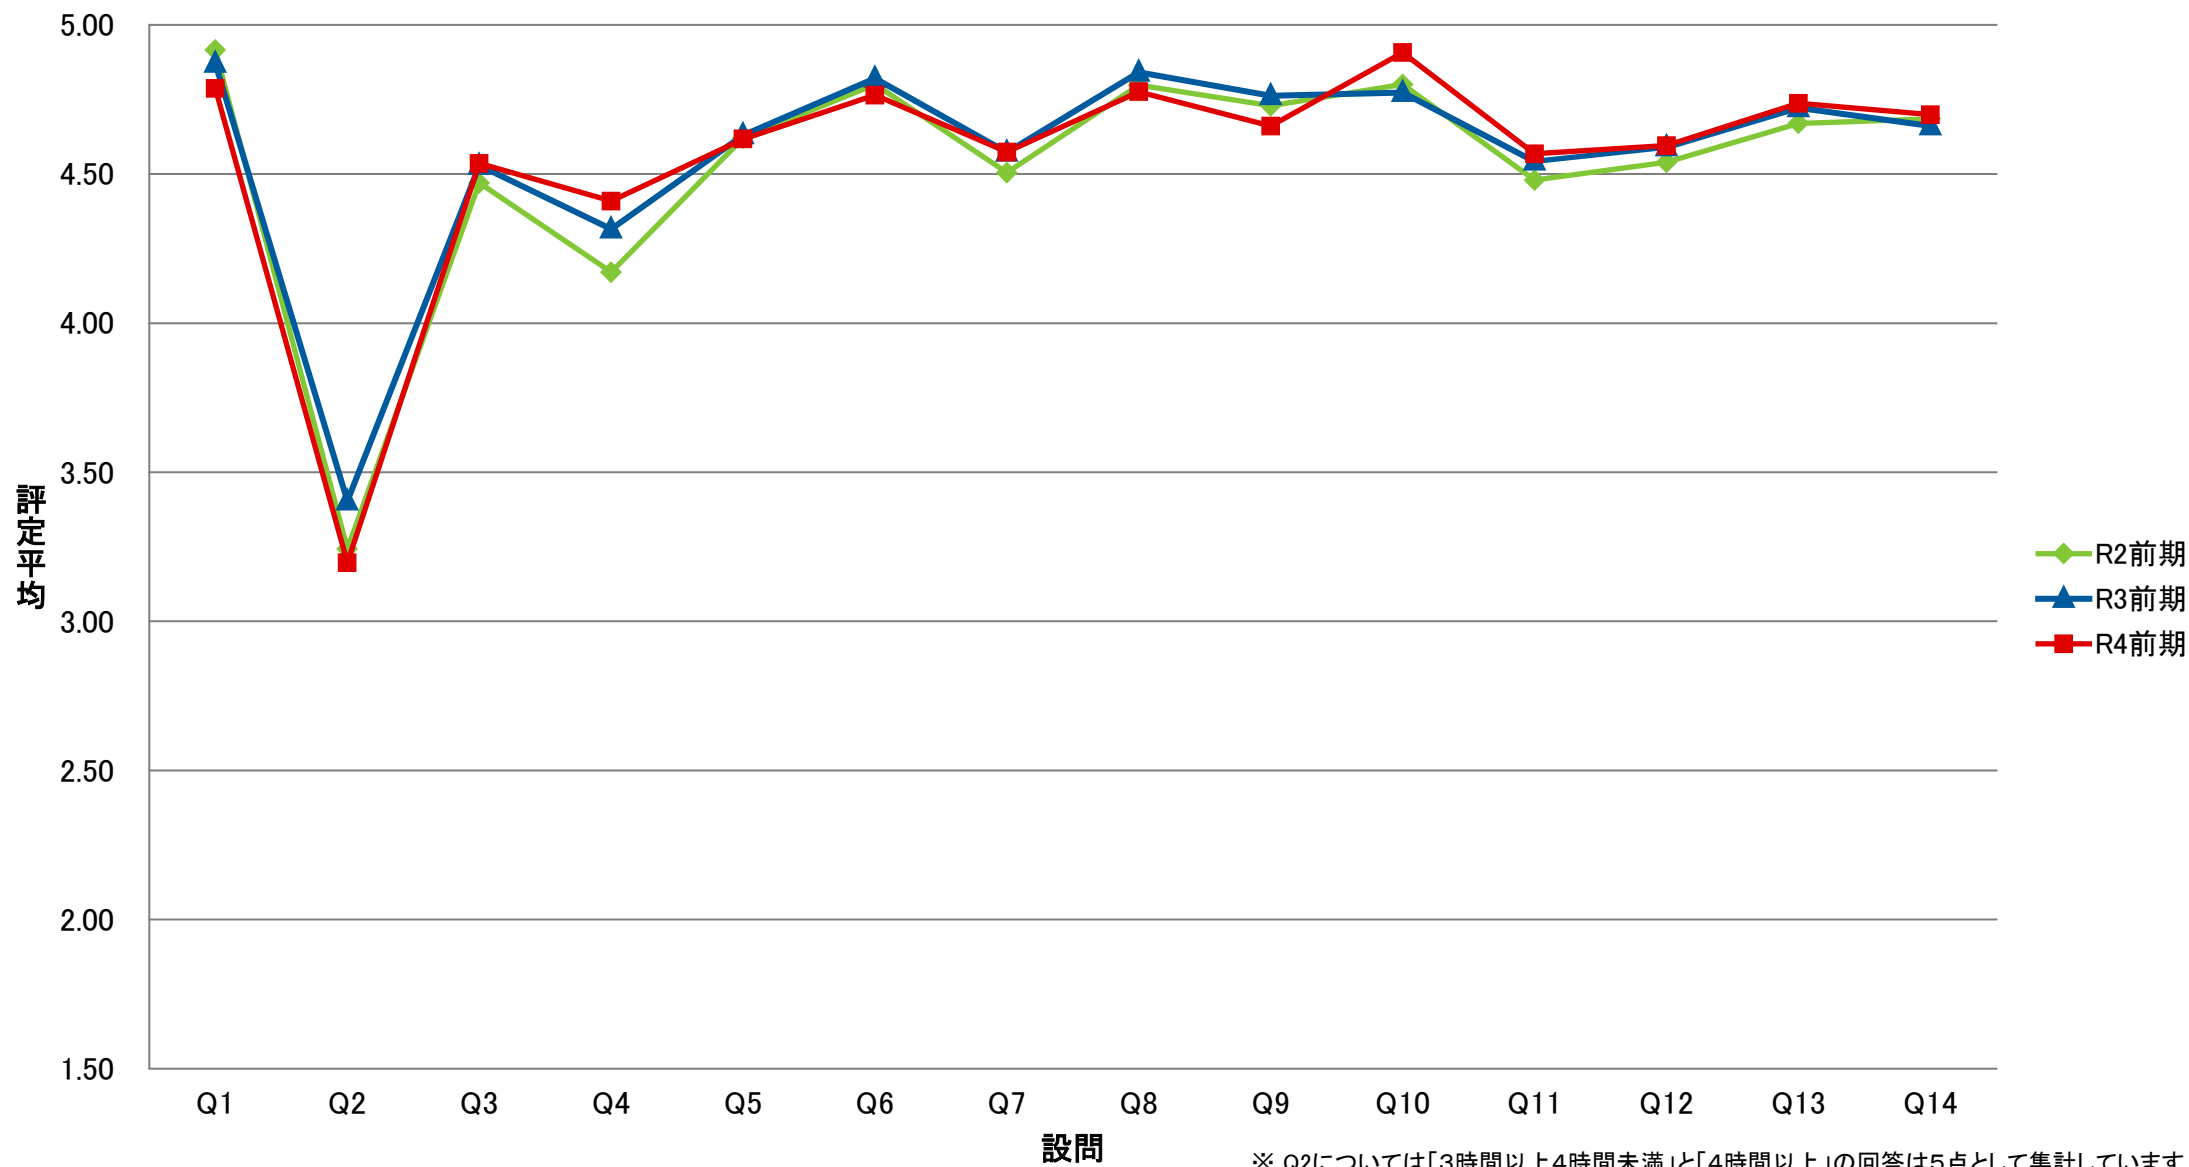

SKE 専一経営科学系/国際商学部【演】