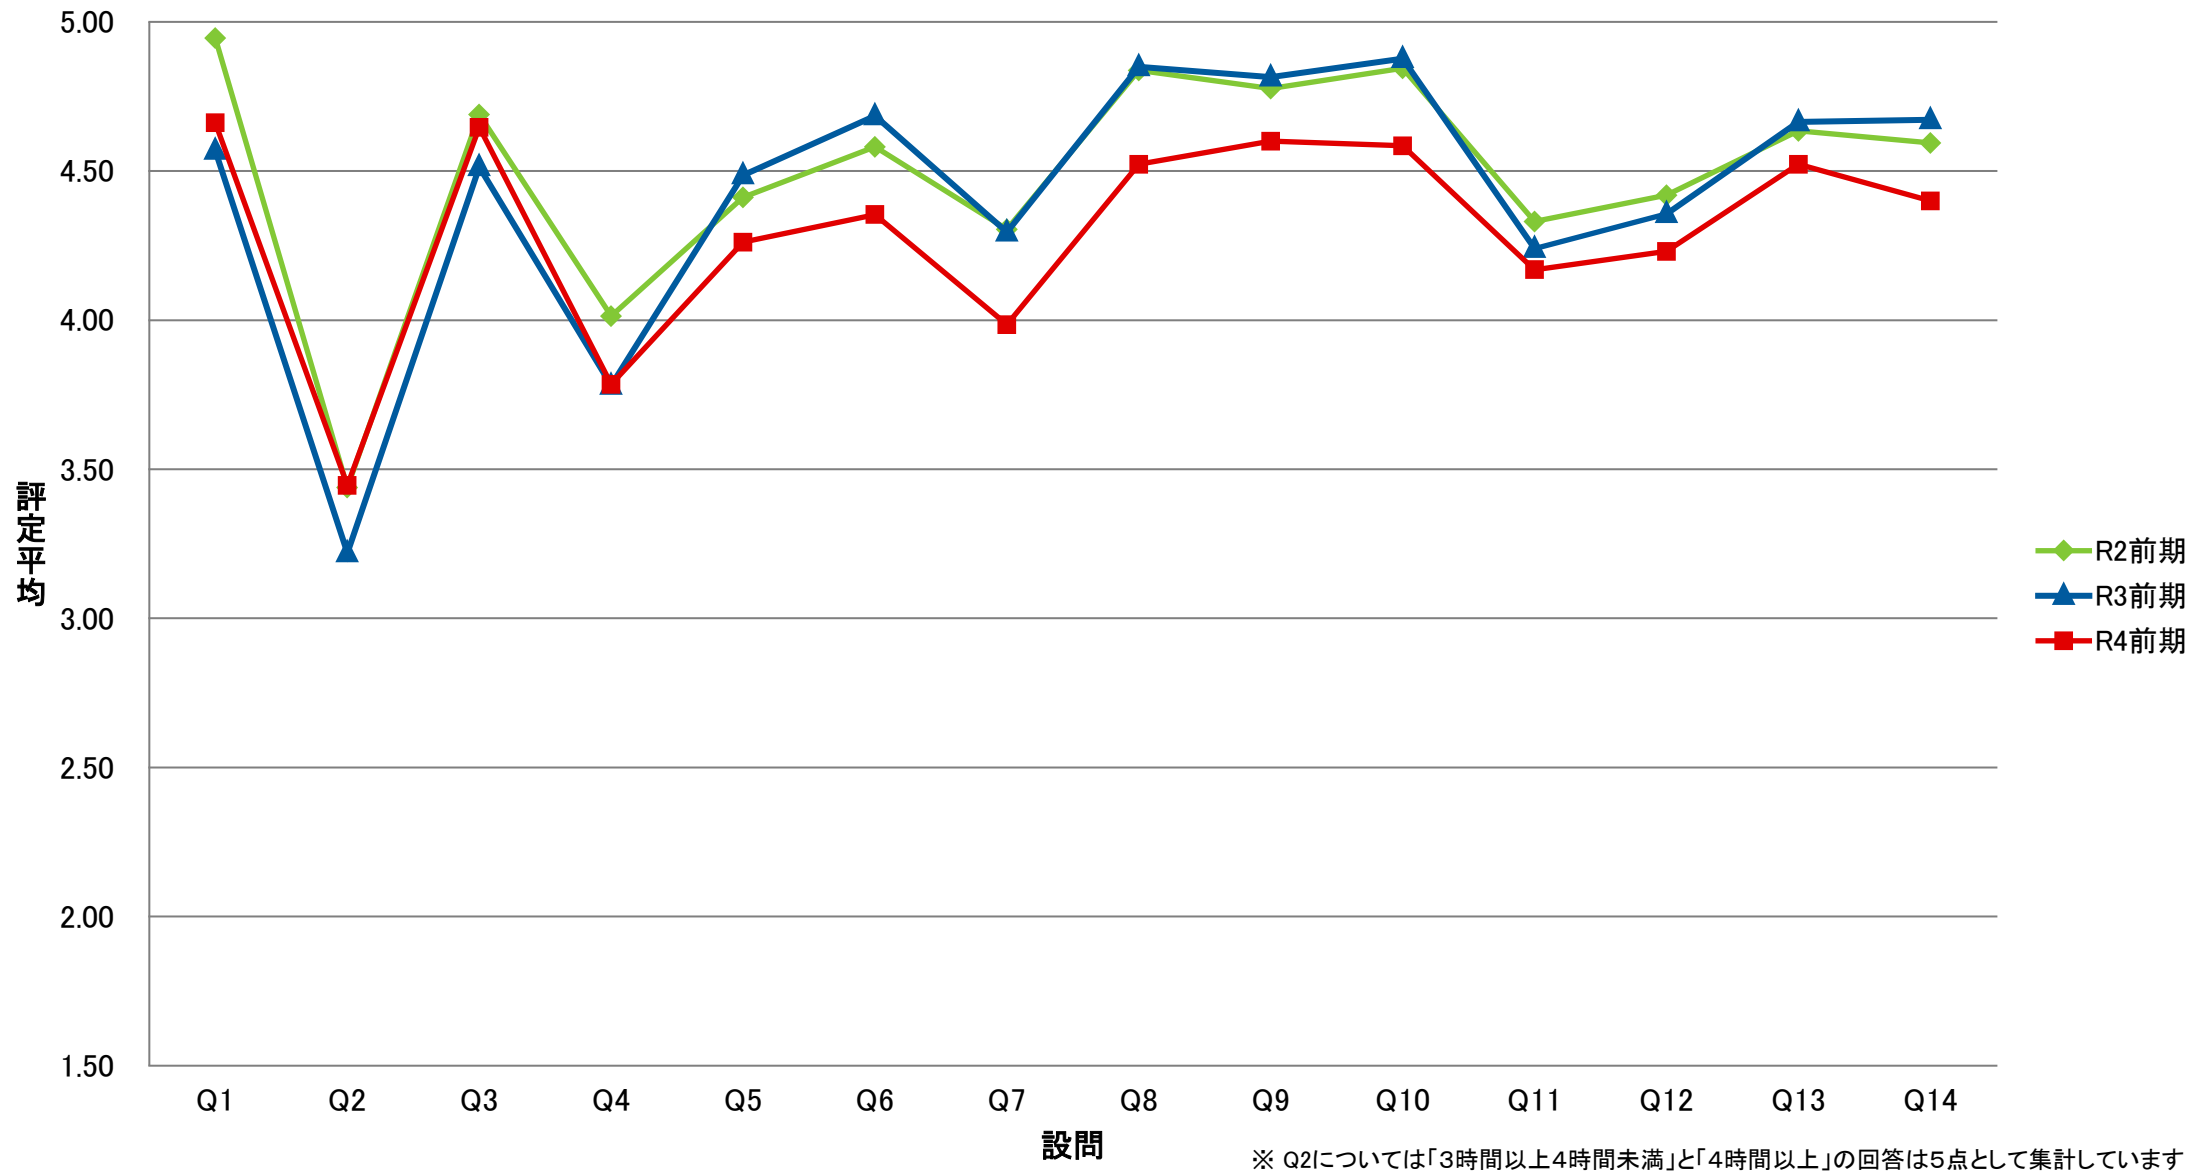

LPE 共一PE【演】