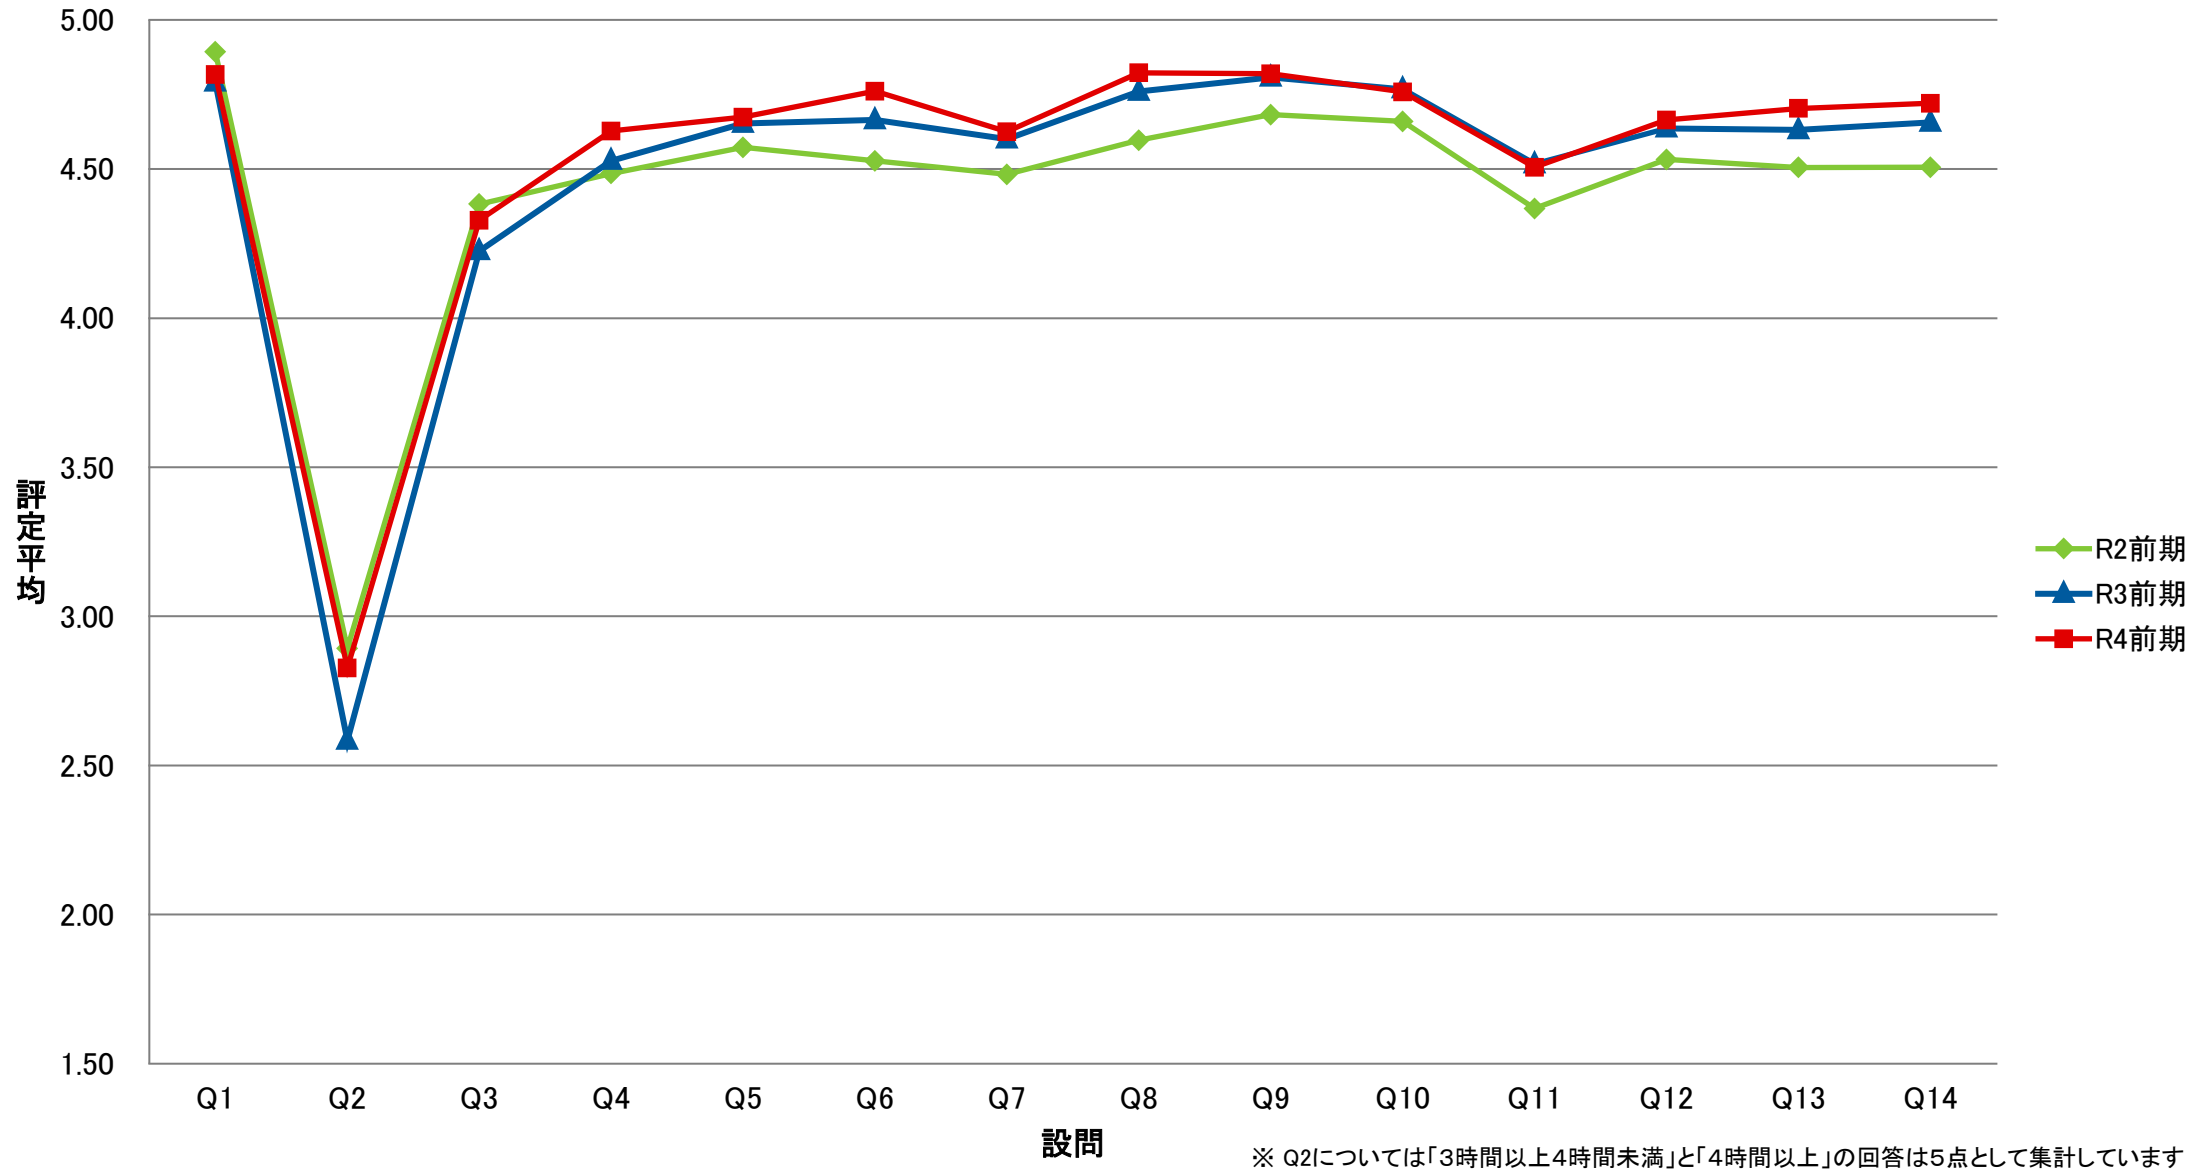

SCO 専一国際教養学系/国際教養学部【講】