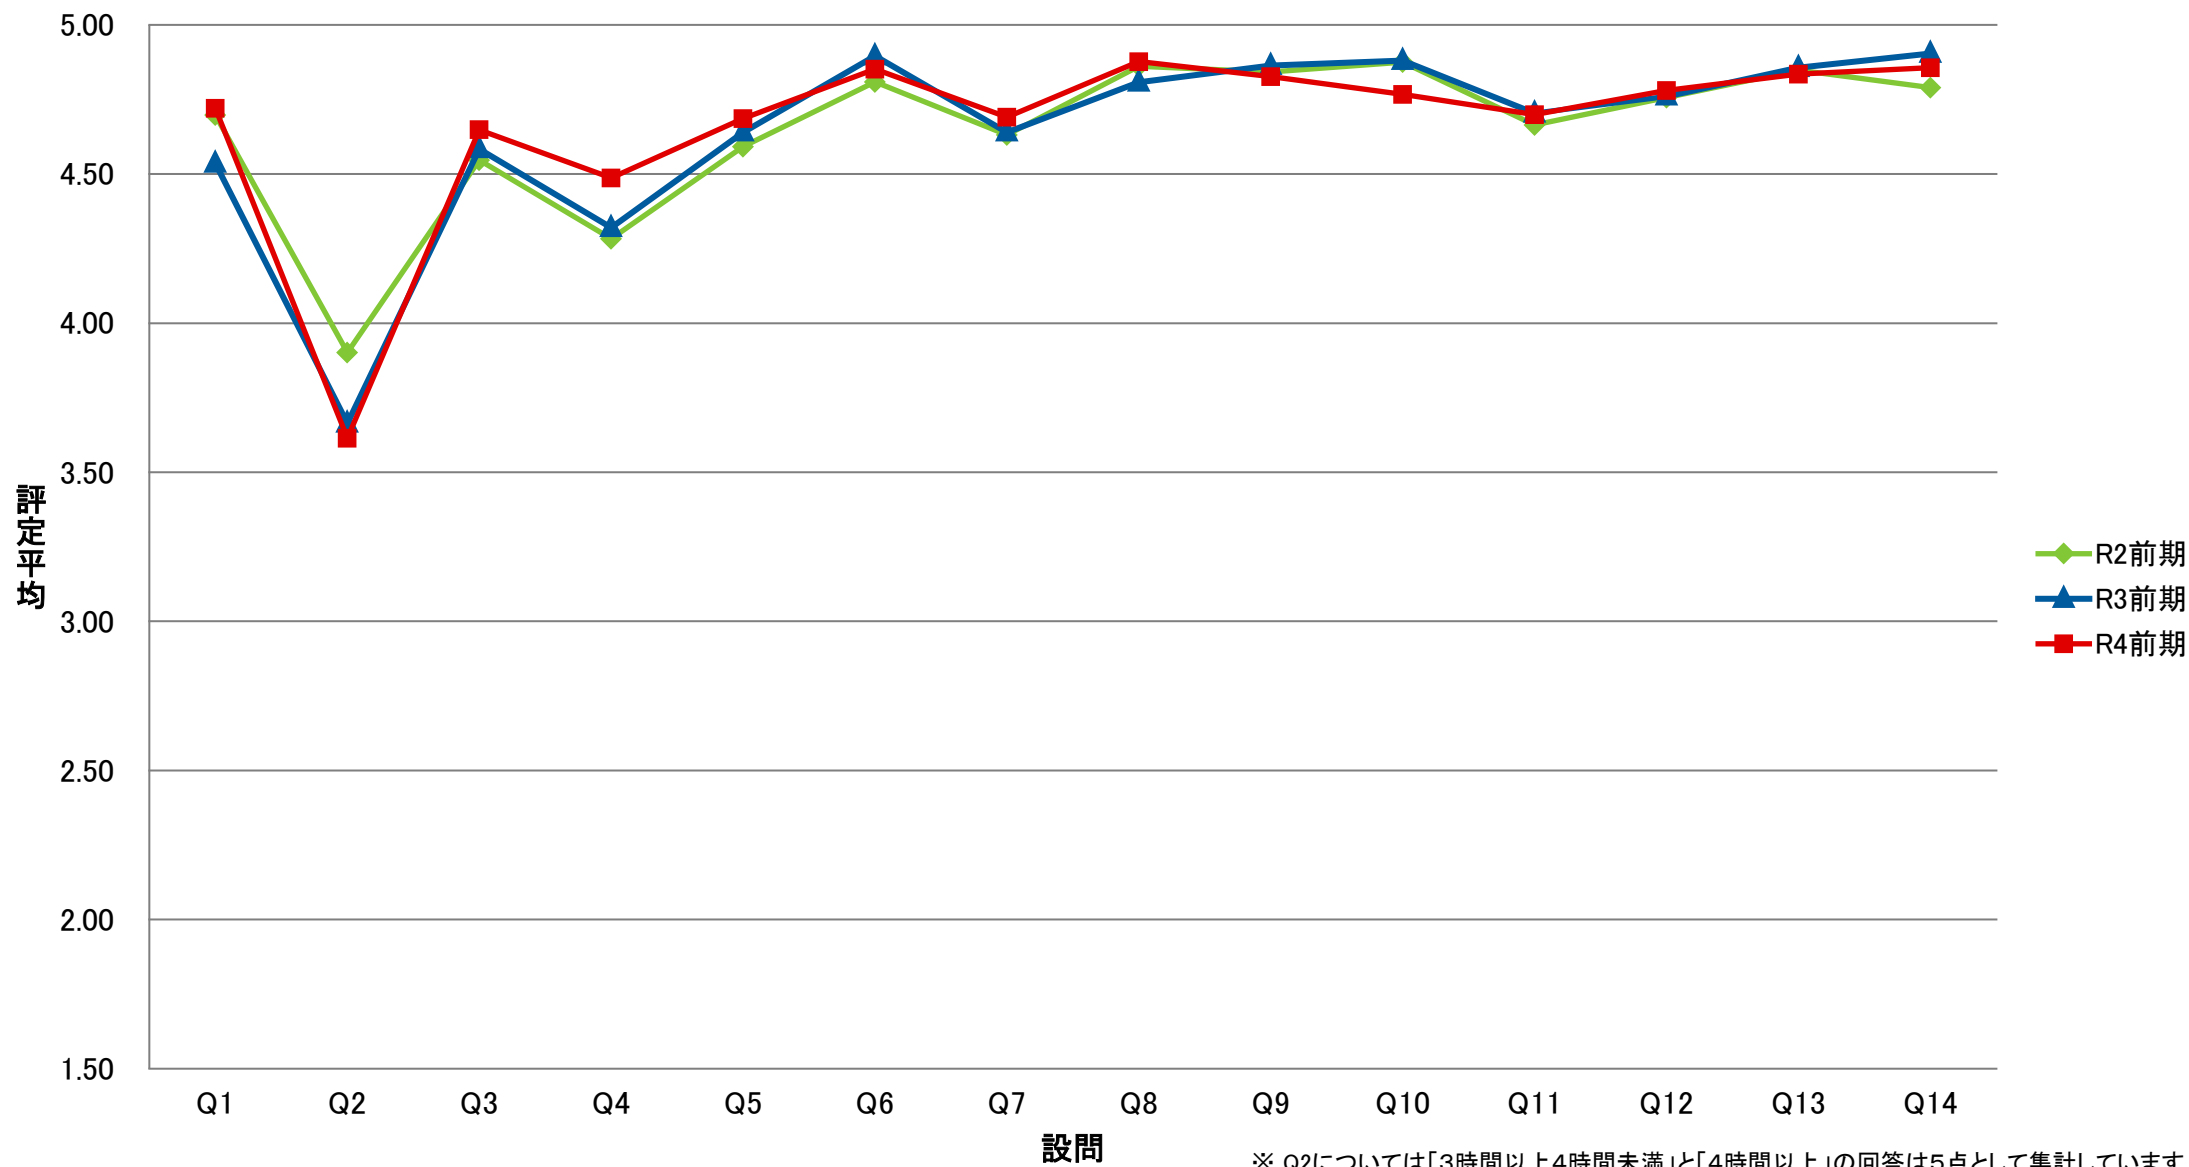

ZKK 専・卒ゼミー経営科学系【演】