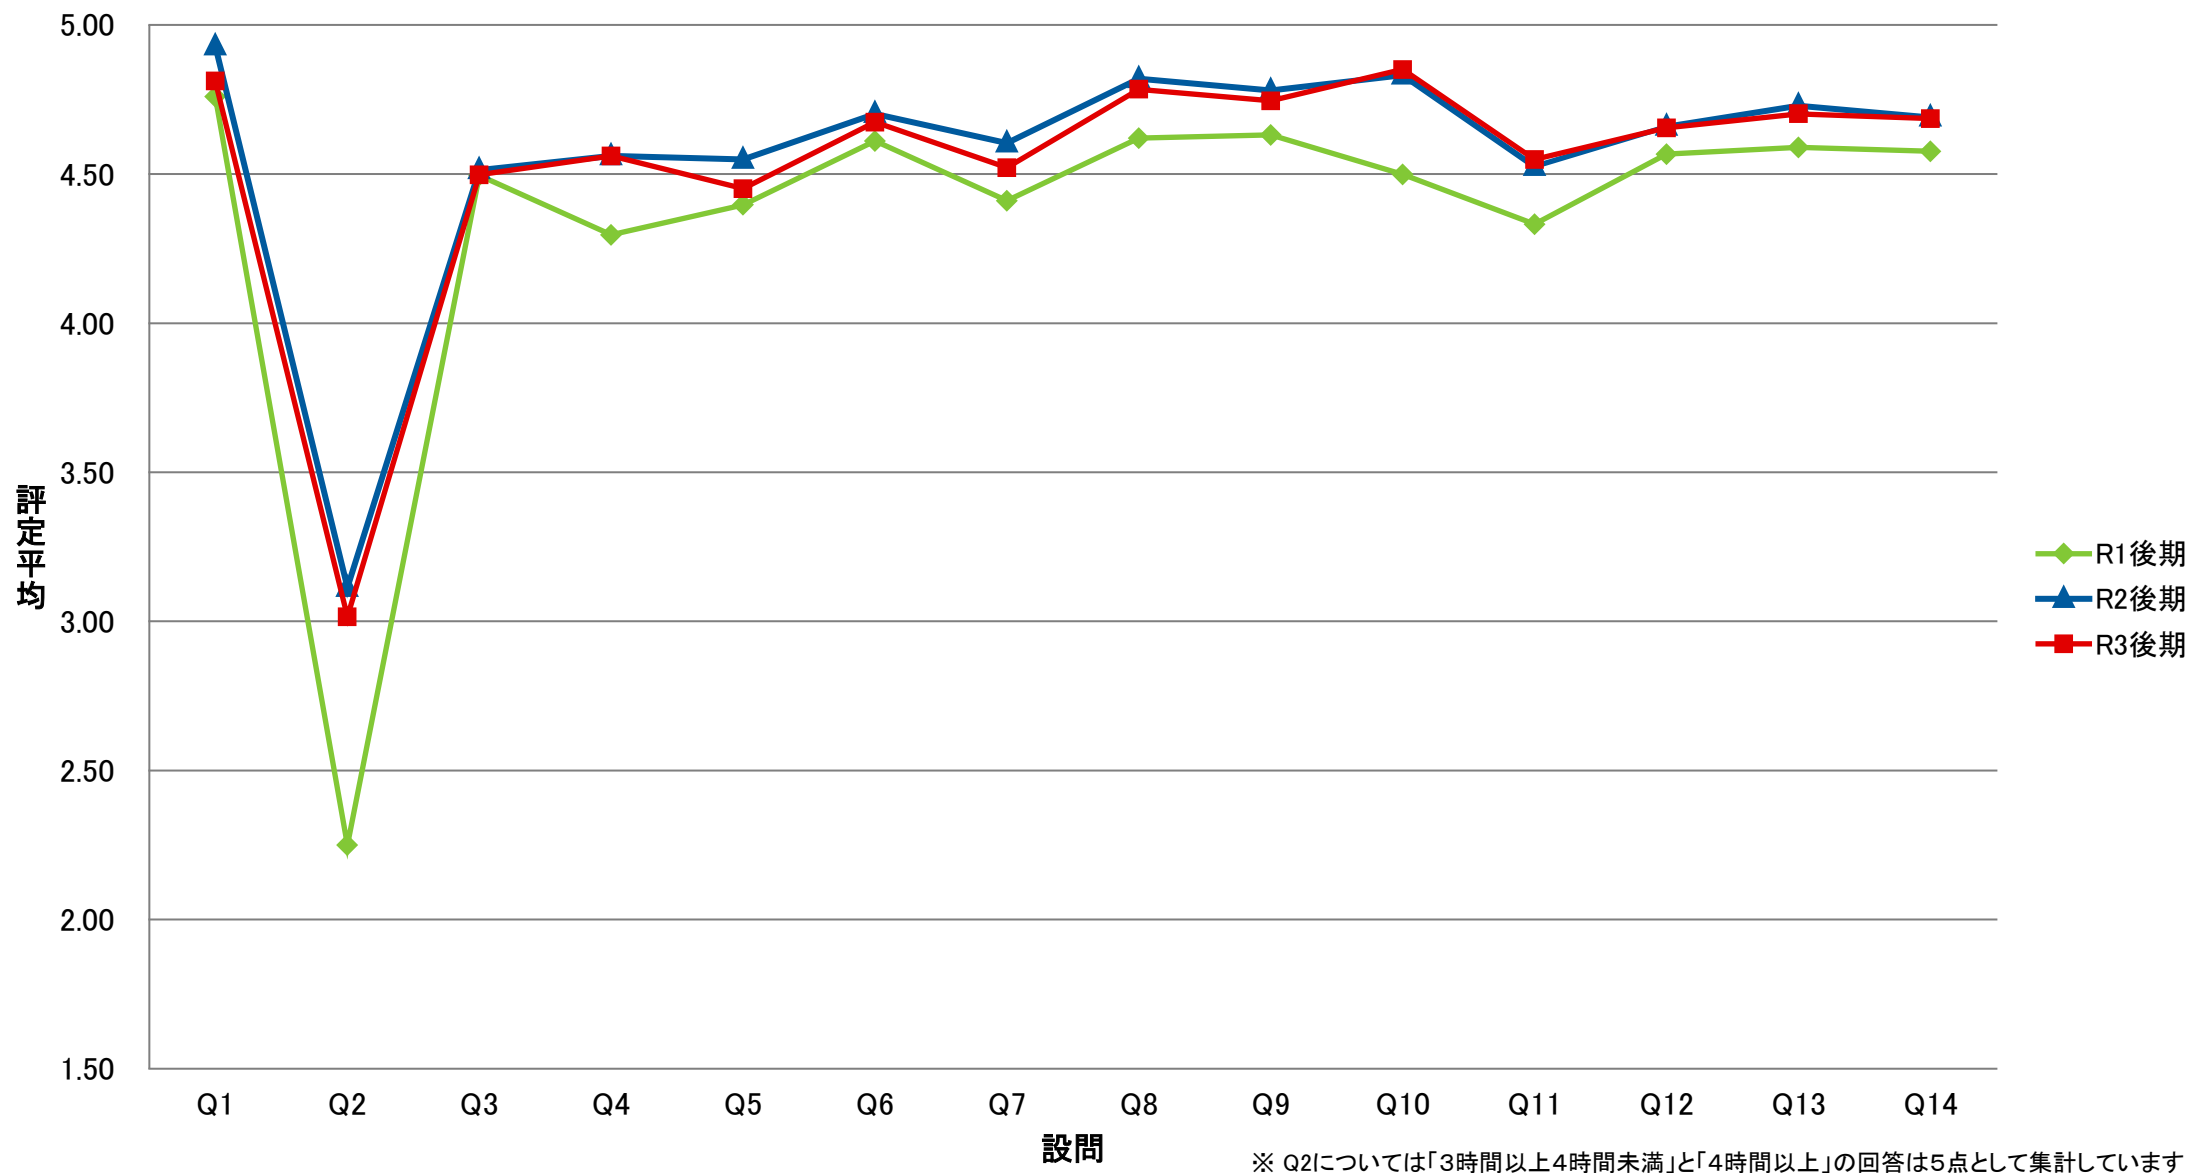

LKE 共一基礎ゼミ【演】