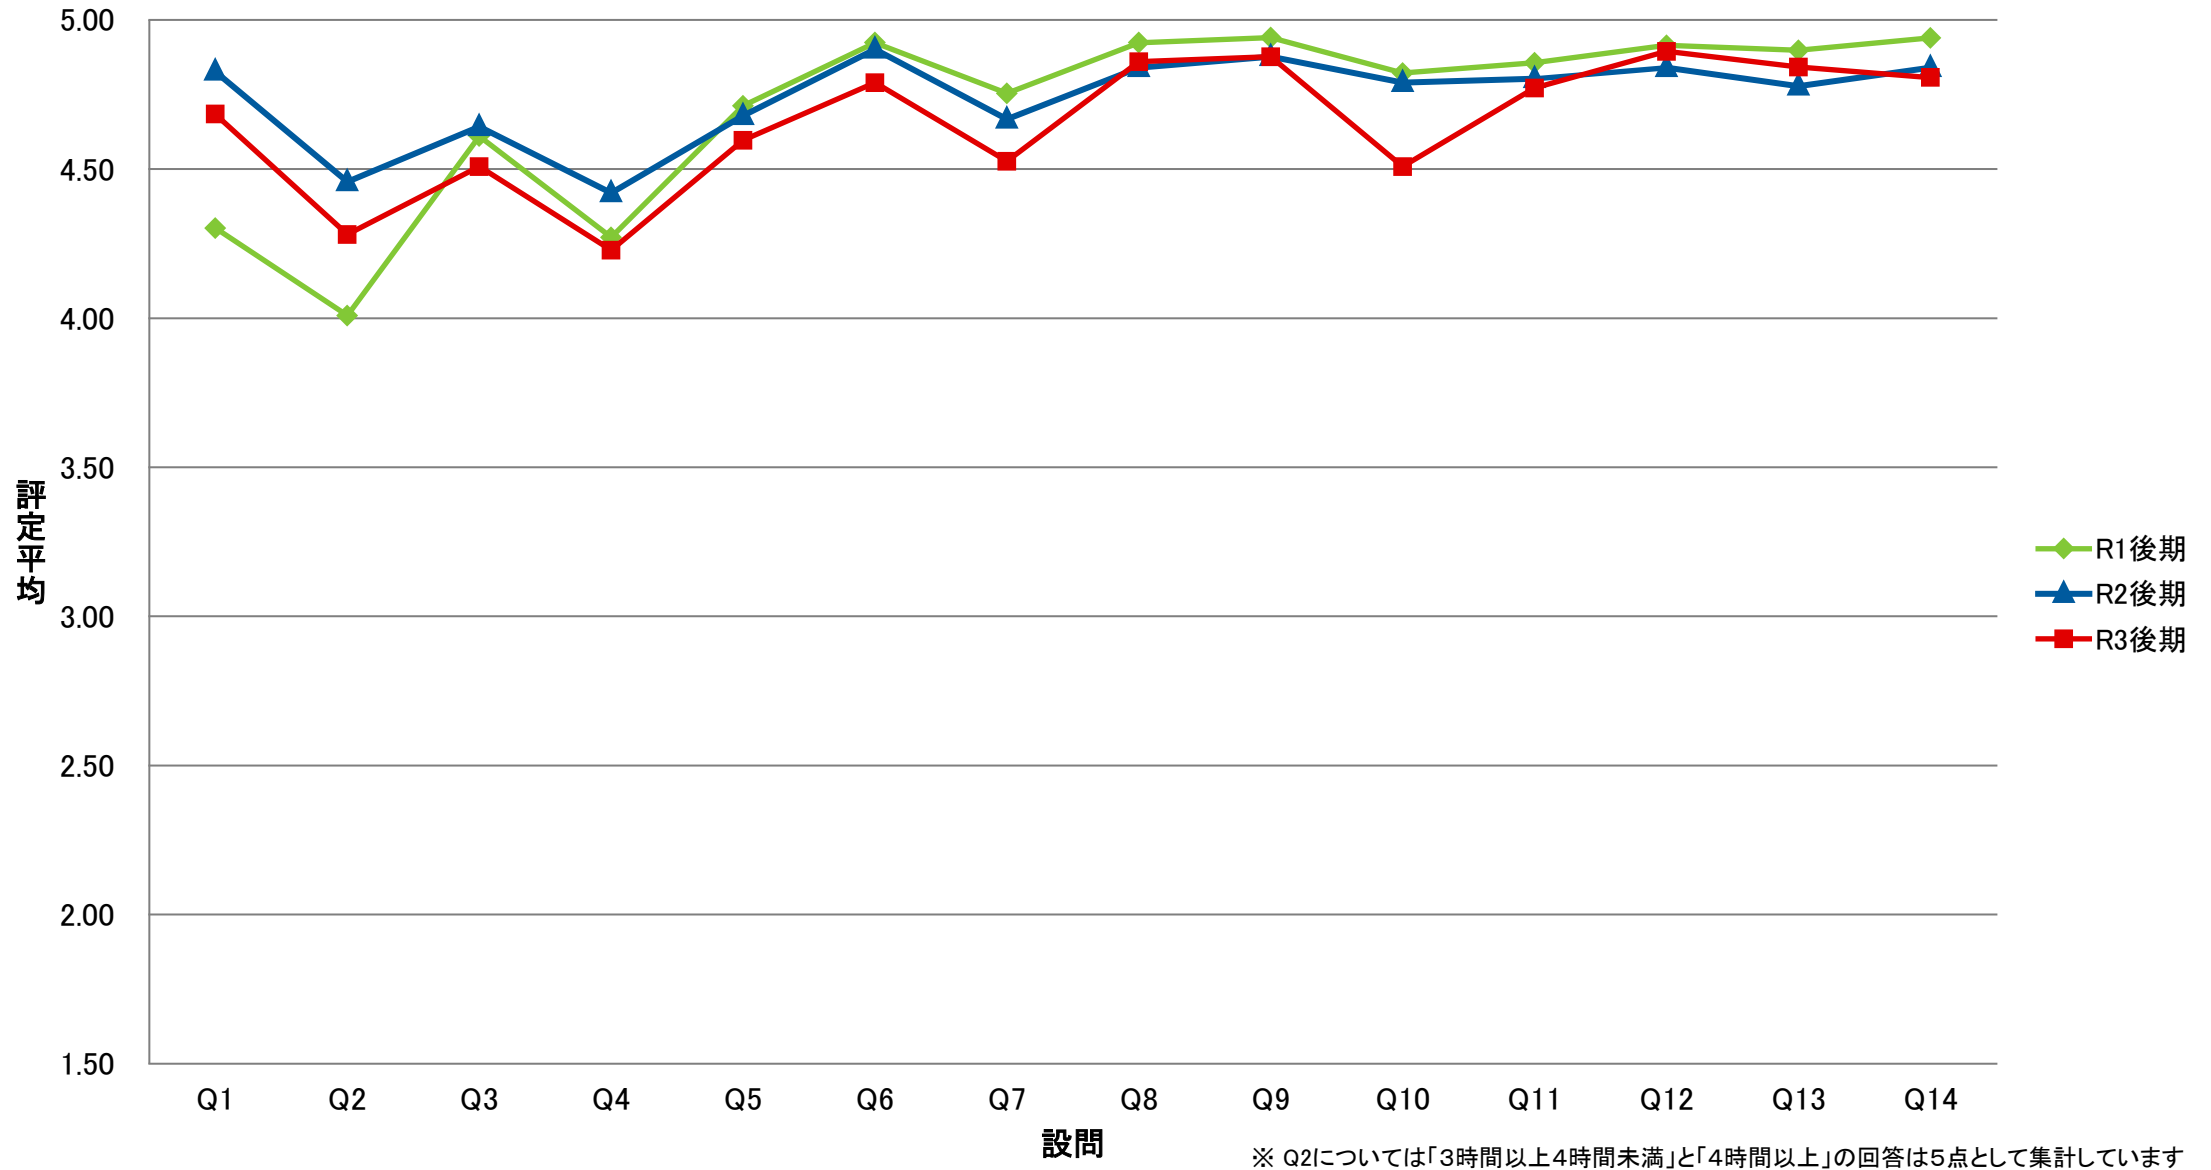

ZCO 専・卒ゼミ－国際教養学系【演】