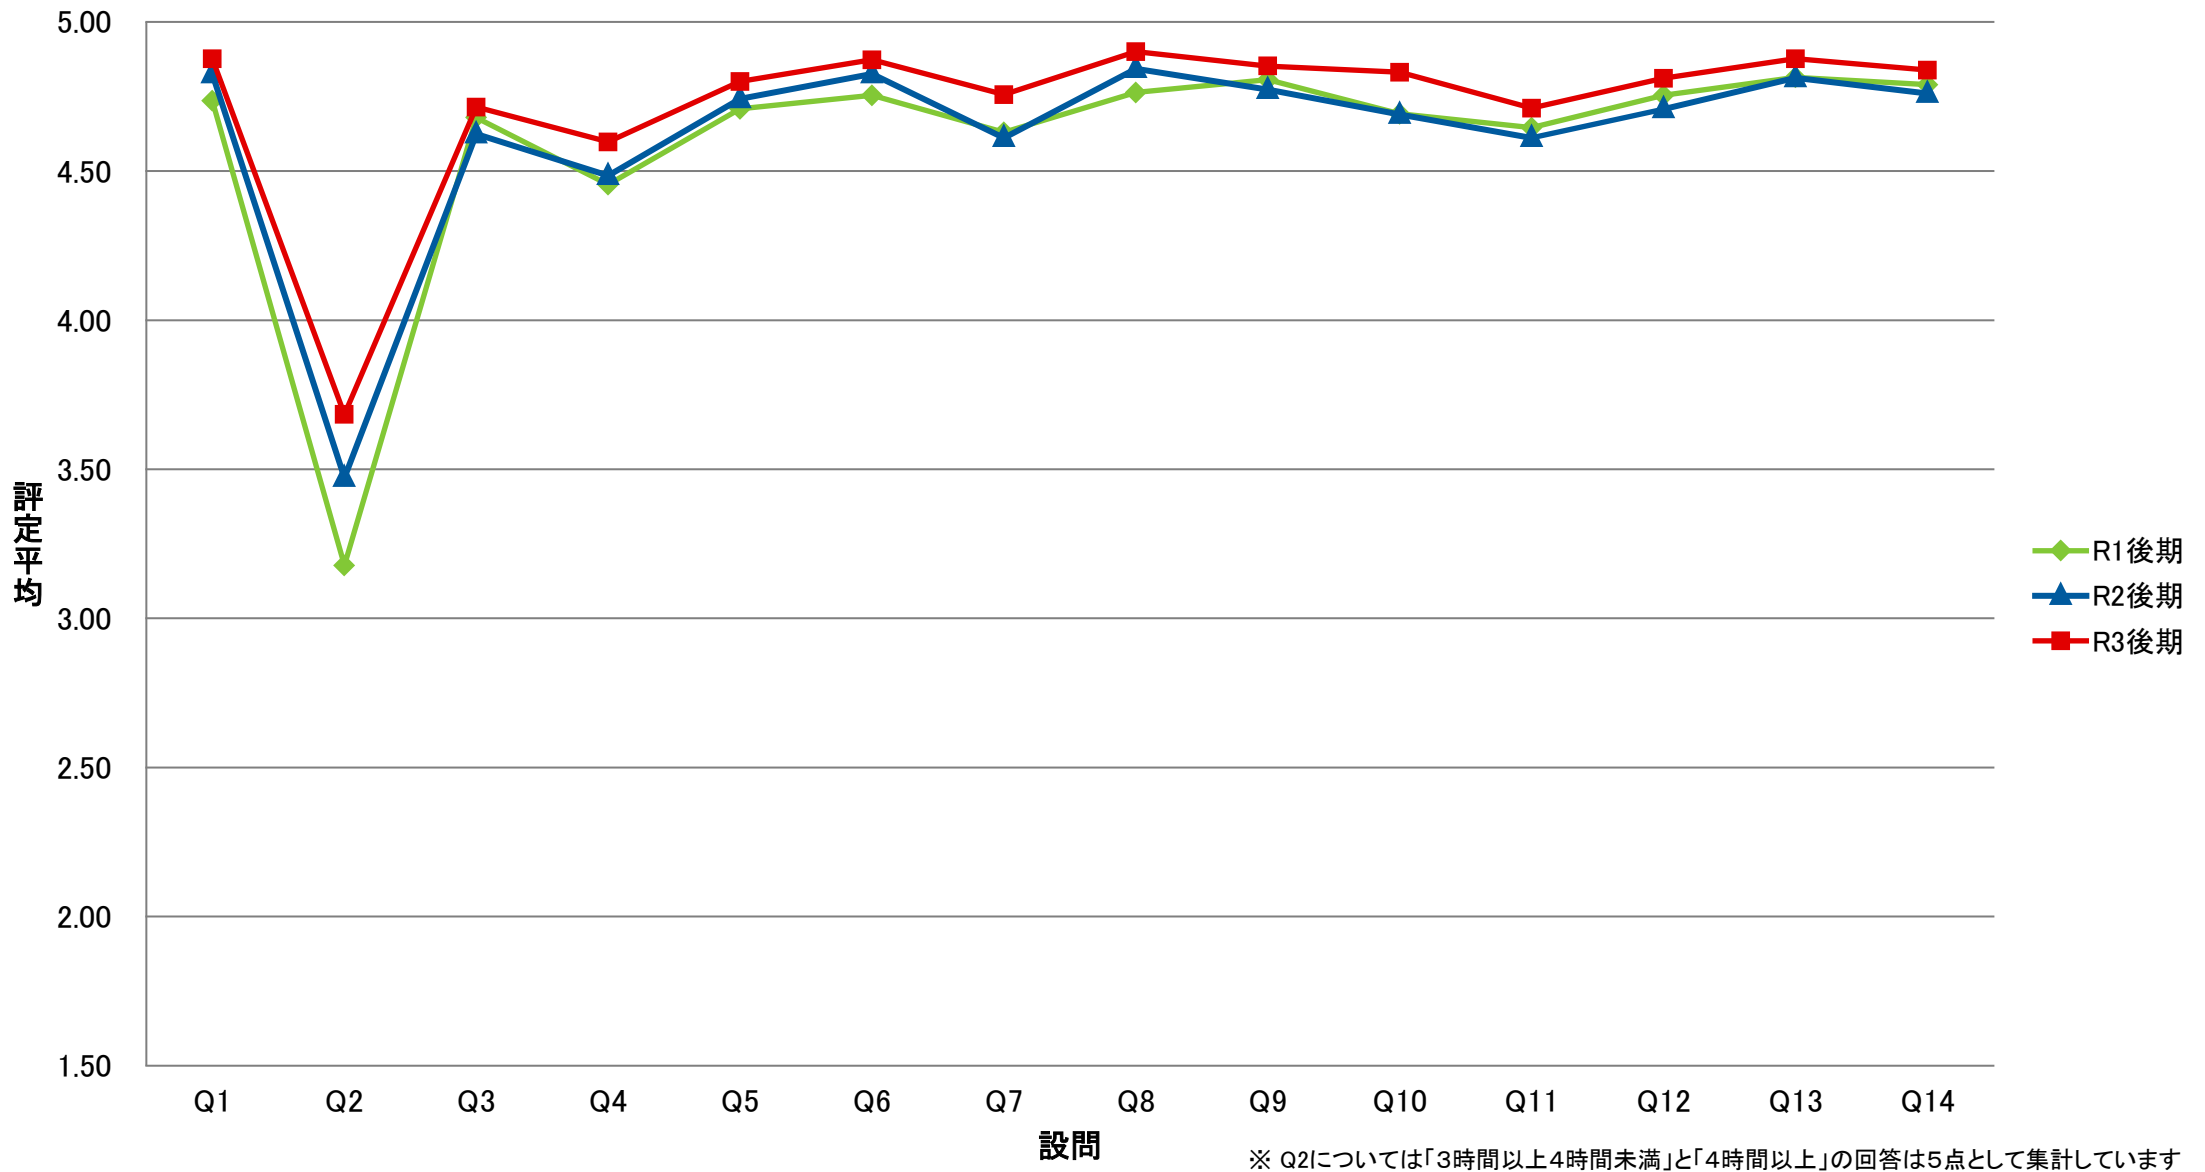

LKE 共一基礎ゼミ【演】

SCO 専一国際教養学系/国際教養学部【講】

SRI 専一理学系/理学部【講】

SKK 専一経営科学系/国際商学部【講】

STO 専一国際都市学系/国際教養学部【講】

SCE 専一国際教養学系/国際教養学部【演】

SRE 専一理学系/理学部【演】

SKE 専一経営科学系/国際商学部【演】