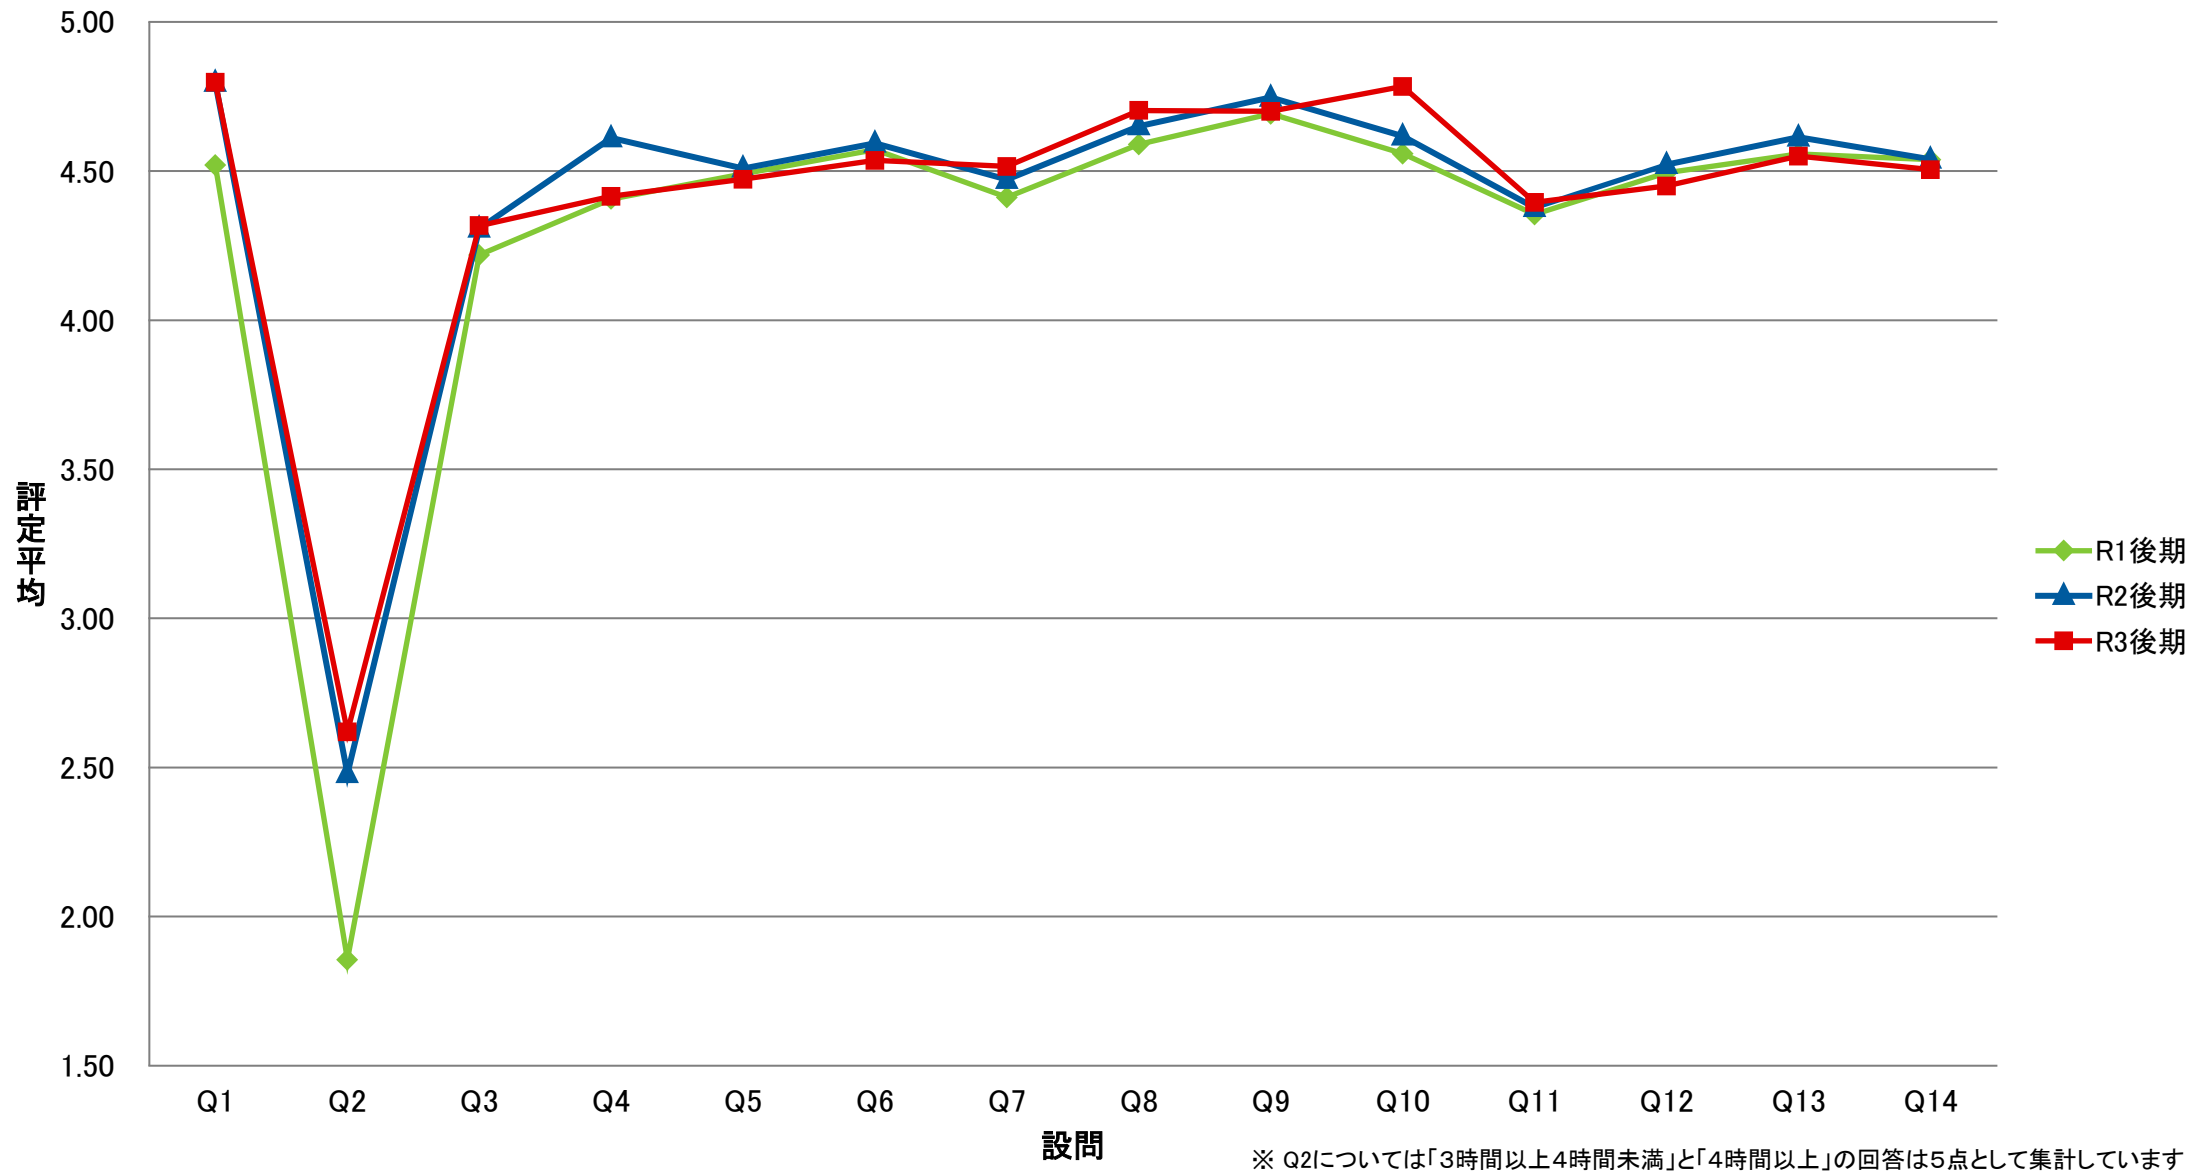

LKE 共一基礎ゼミ【演】

SCO 専一国際教養学系/国際教養学部【講】

SRI 専一理学系/理学部【講】

SKK 専一経営科学系/国際商学部【講】

STO 専一国際都市学系/国際教養学部【講】

SCE 専一国際教養学系/国際教養学部【演】

SRE 専一理学系/理学部【演】

SKE 専一経営科学系/国際商学部【演】