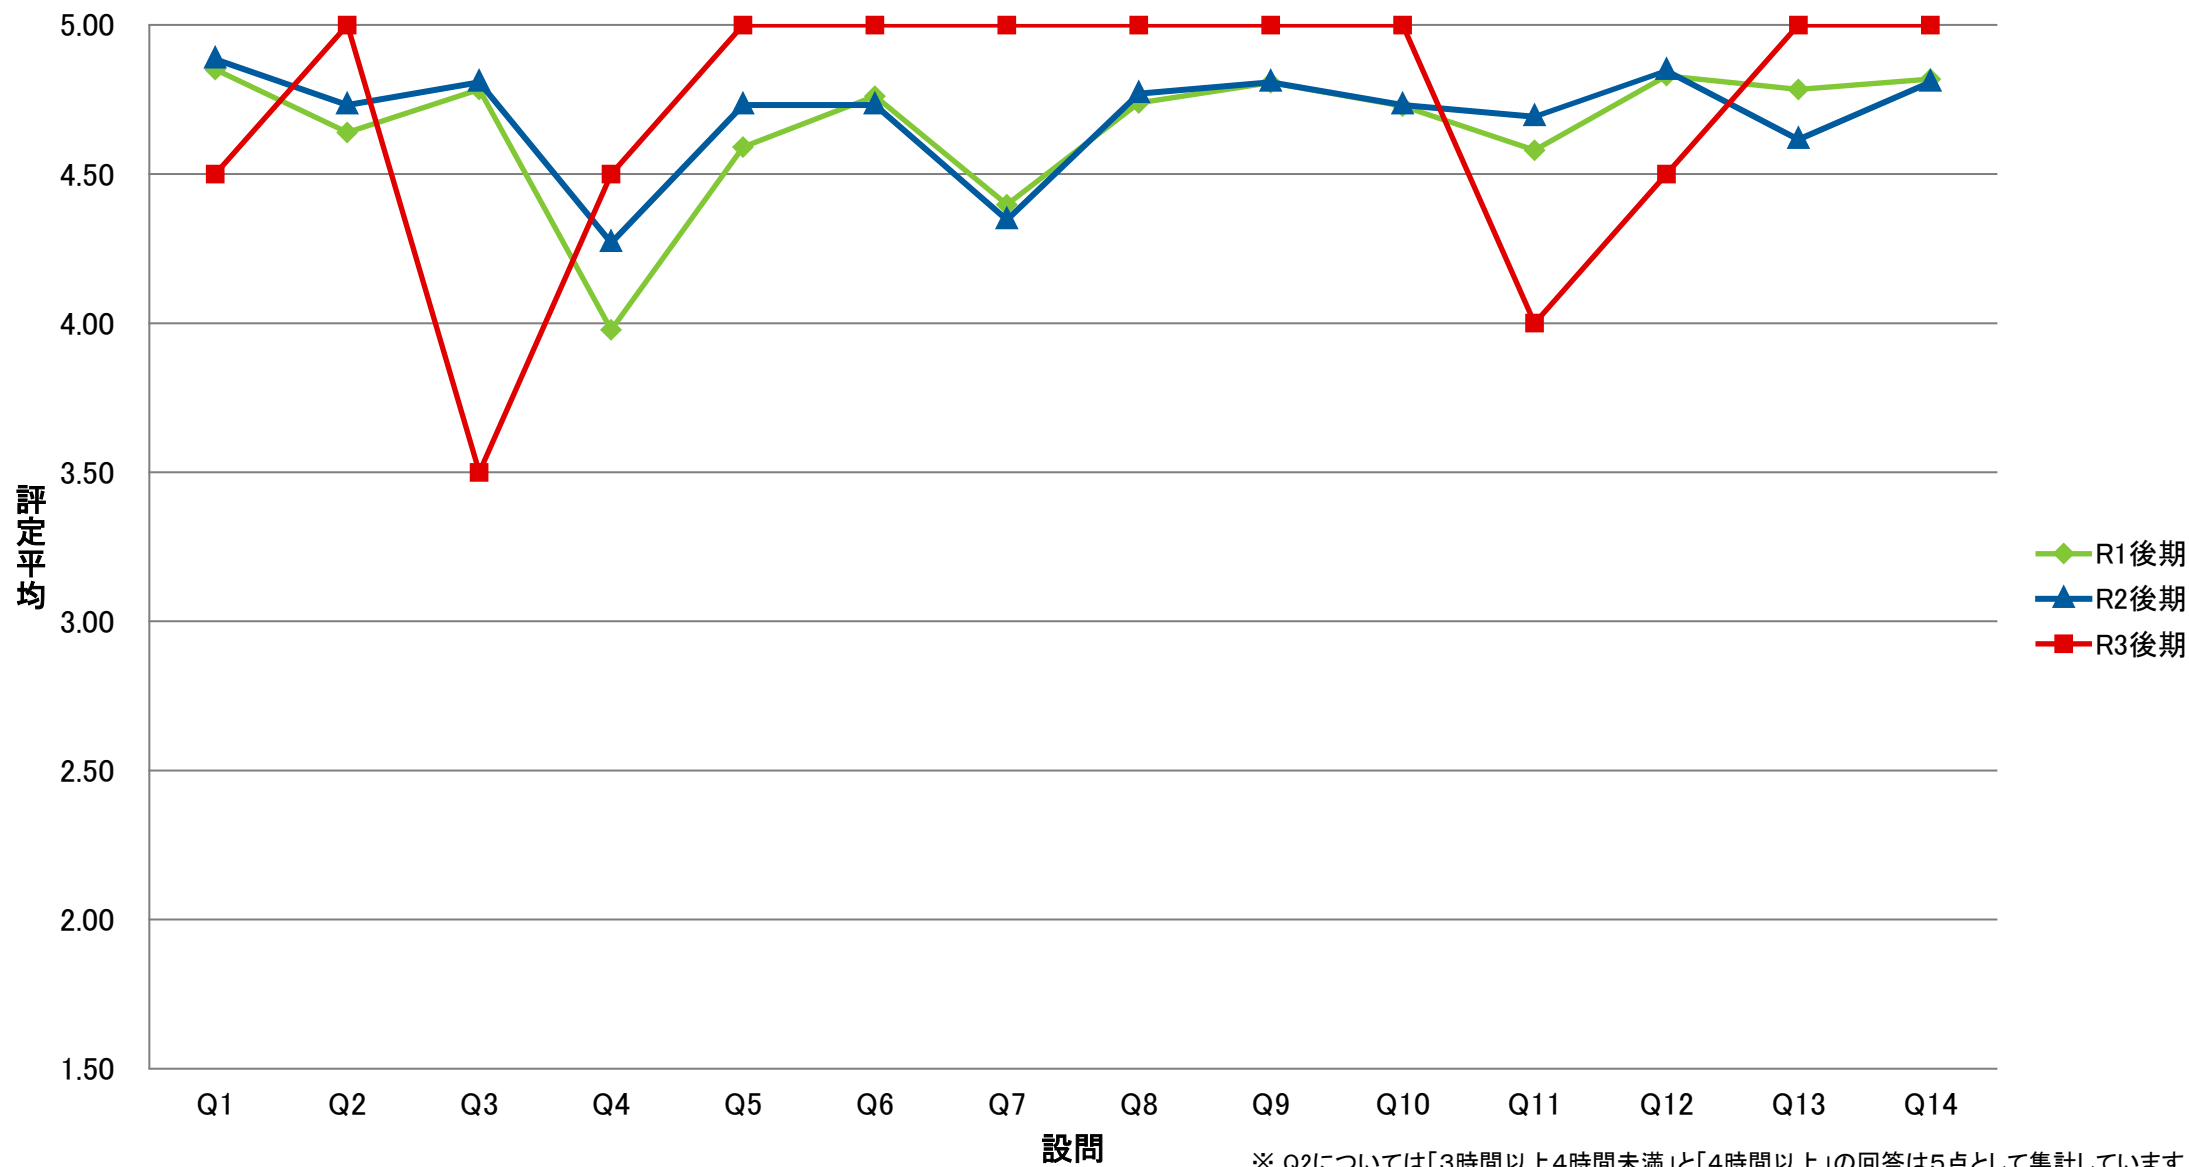

ZRI 専・卒ゼミー理学系【演】

※ Q2については「3時間以上4時間未満」と「4時間以上」の回答は5点として集計しています