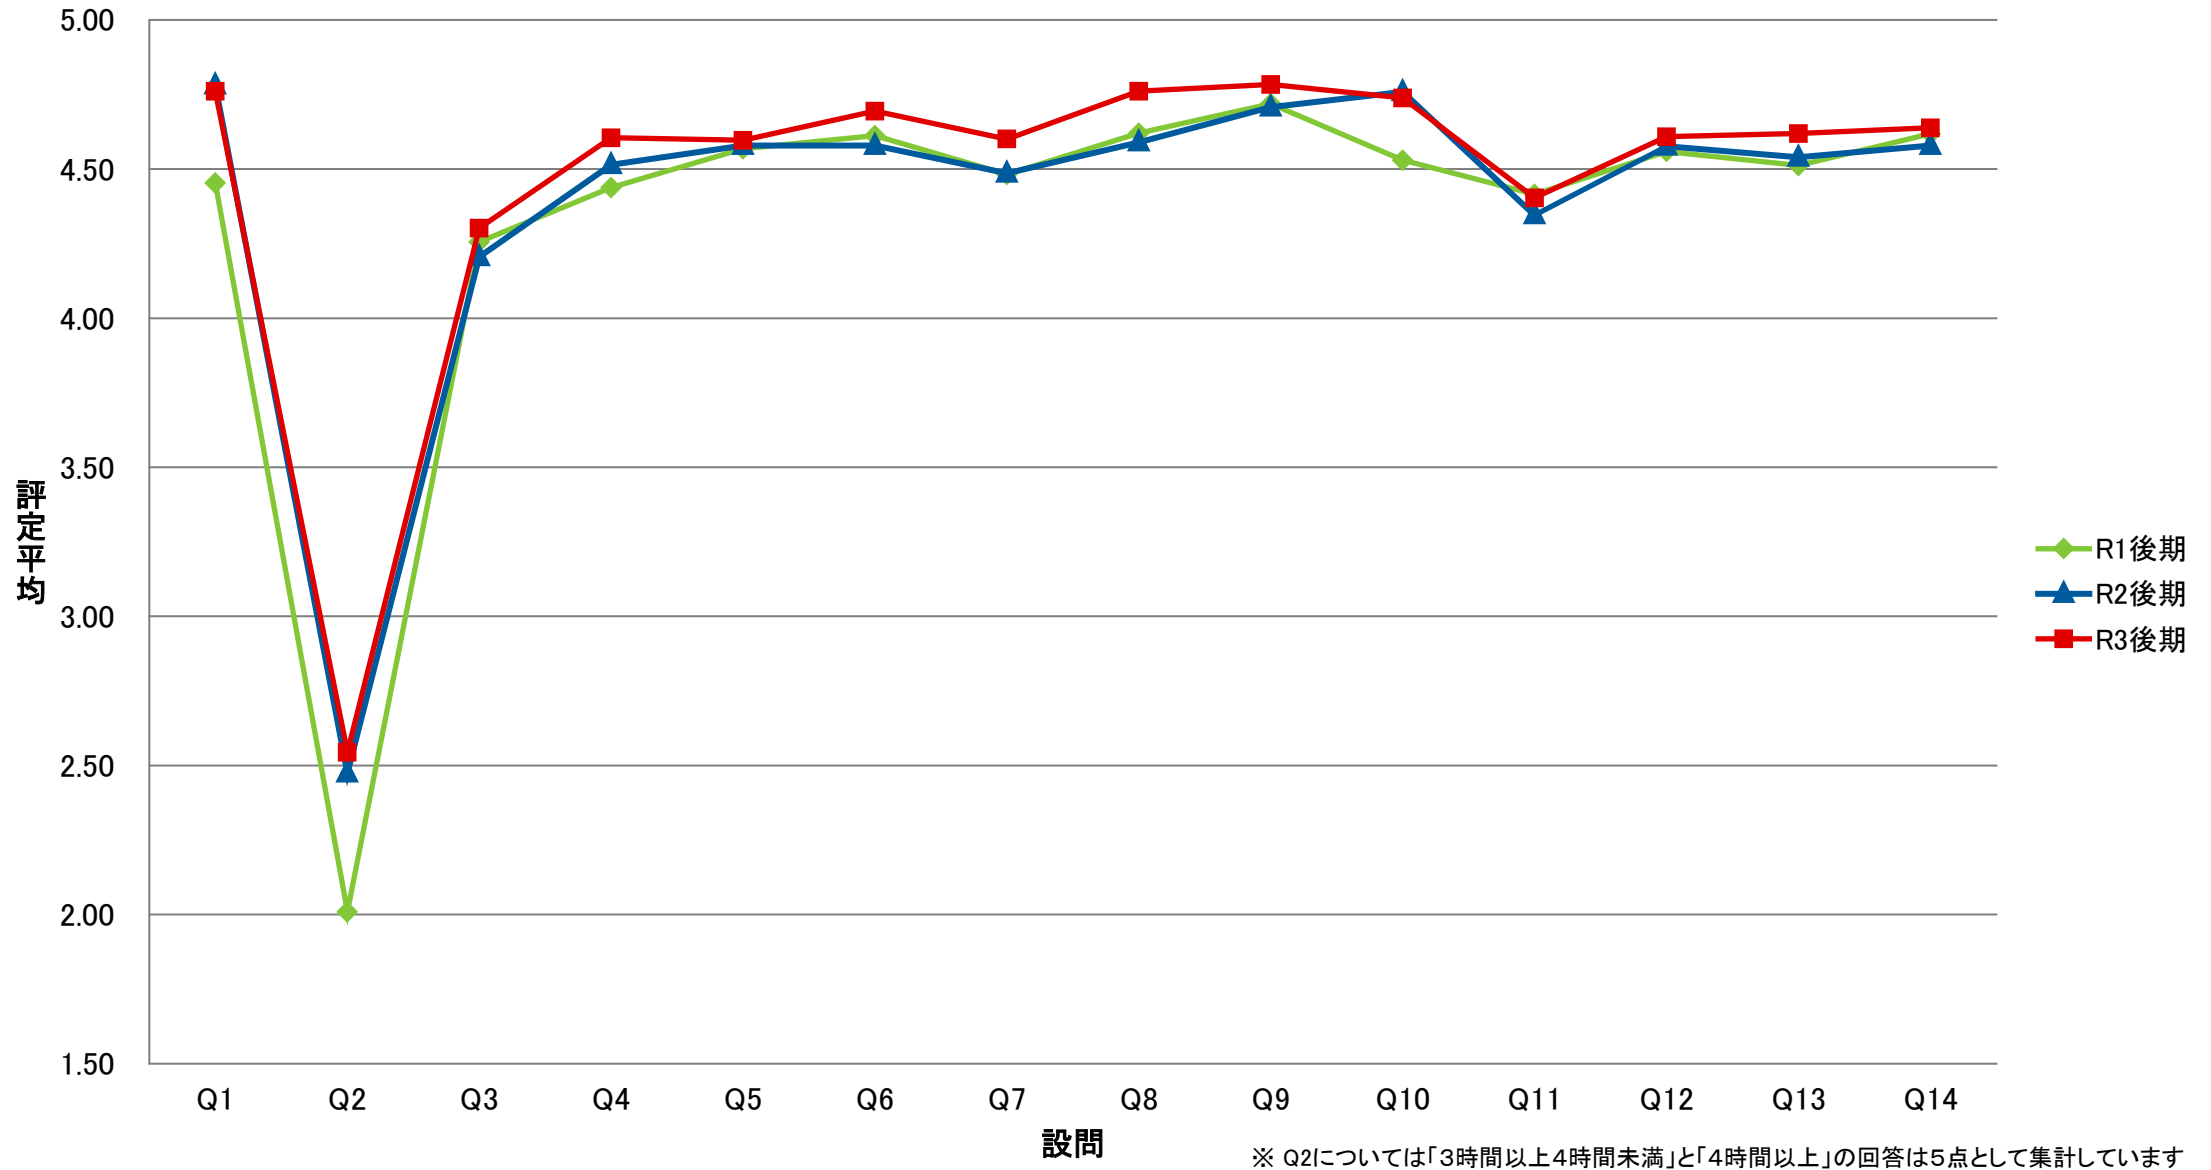

SCO 専一国際教養学系/国際教養学部【講】