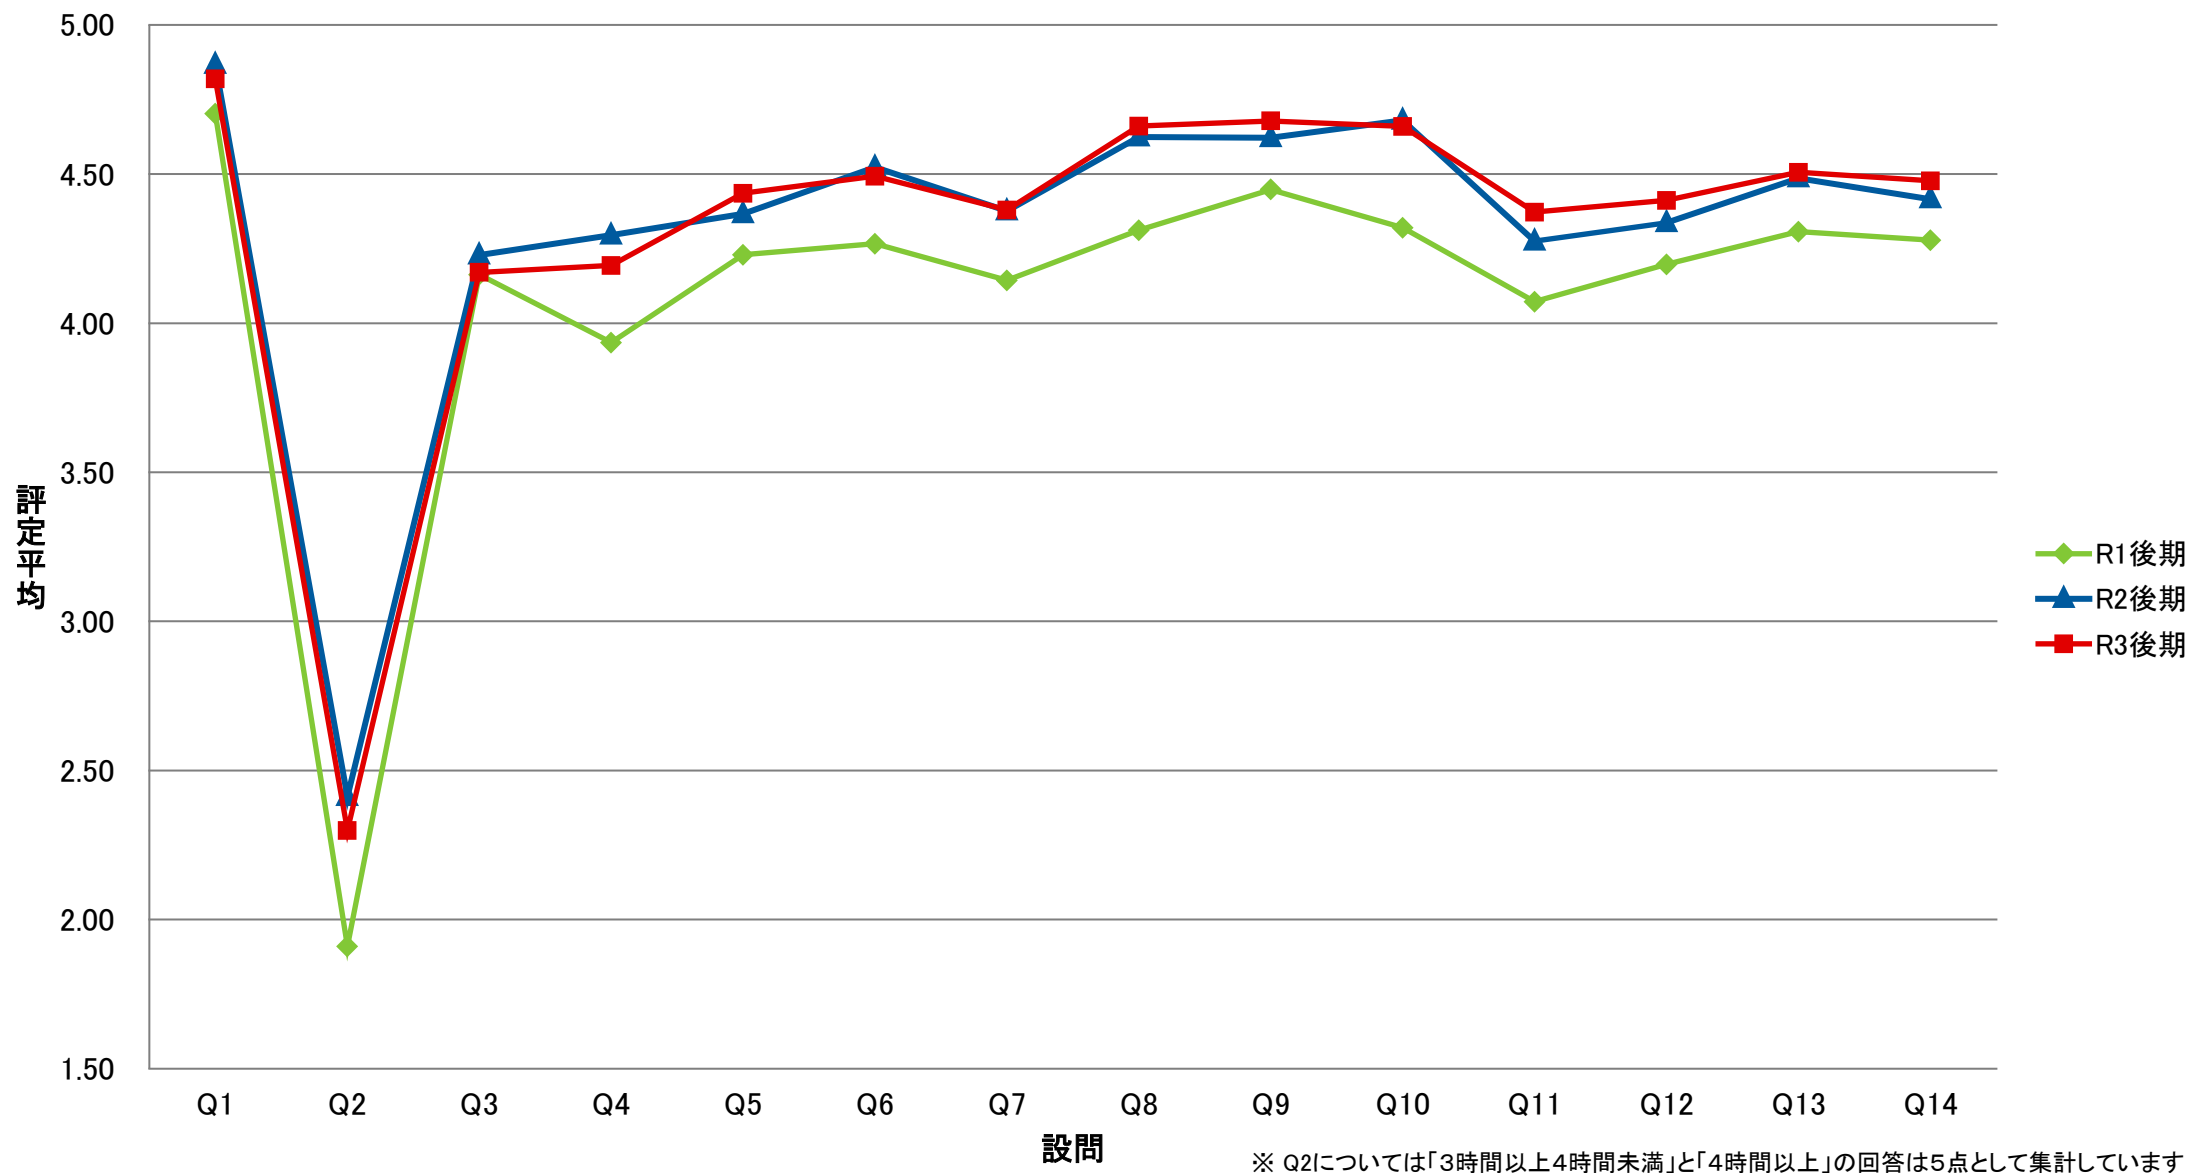

LSG 共一総合講義【講】

LGI 共一実践科目【演】

LKY 共一教養ゼミ【演】

LPE 共一PE【演】

LGO 共一語学(PE)以外【演】

LJO 共一情報コミュニケーション【演】

LTK 共一専門連携・多文化交流ゼミ【講】

LTE 共一専門連携・多文化交流ゼミ【演】