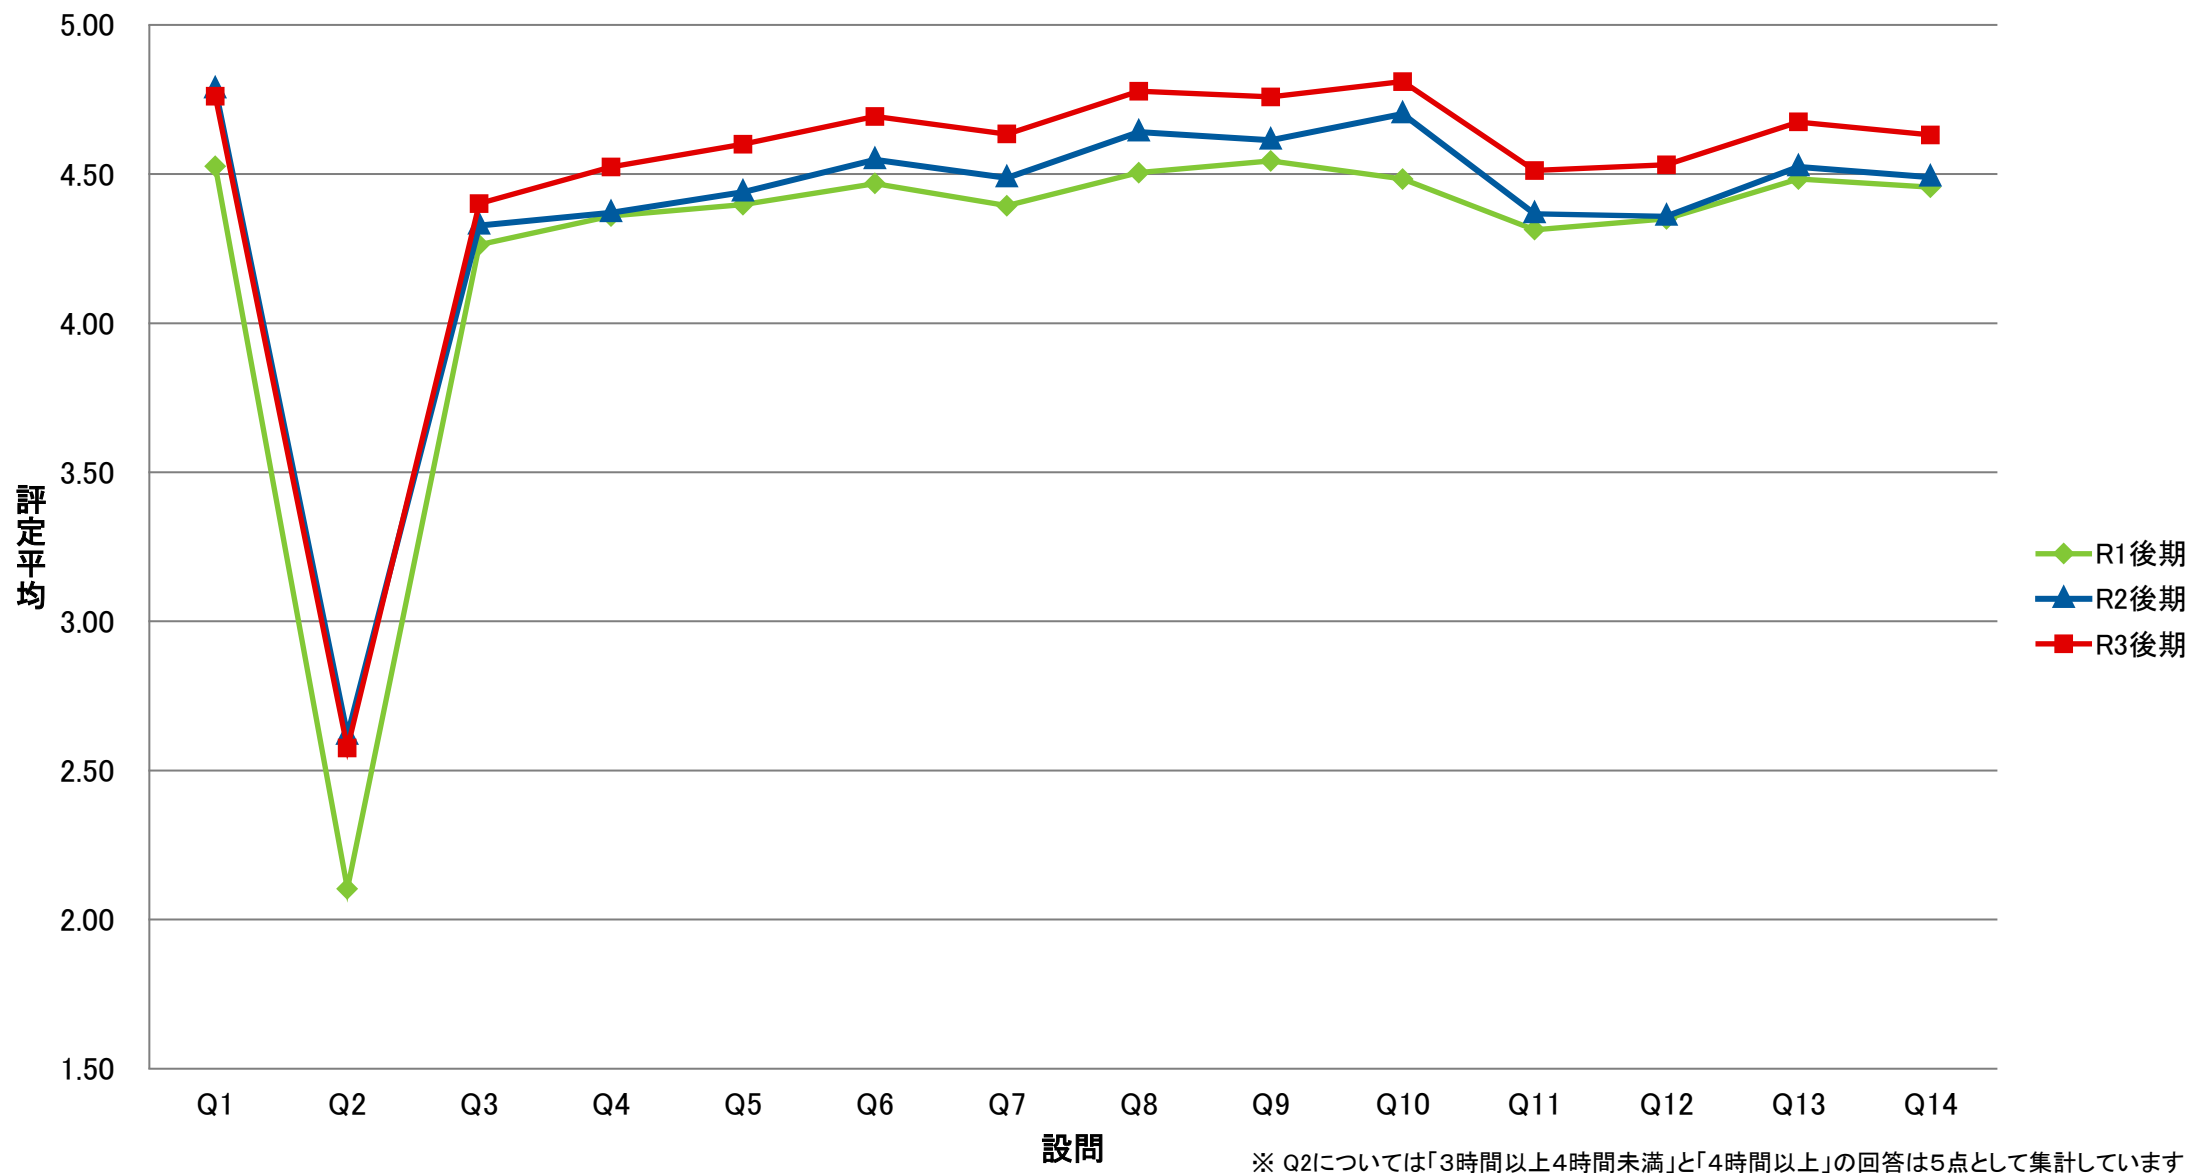

LKE 共一基礎ゼミ【演】

SCO 専一国際教養学系/国際教養学部【講】

SRI 専一理学系/理学部【講】

SKK 専一経営科学系/国際商学部【講】

STO 専一国際都市学系/国際教養学部【講】

SCE 専一国際教養学系/国際教養学部【演】

SRE 専一理学系/理学部【演】

SKE 専一経営科学系/国際商学部【演】