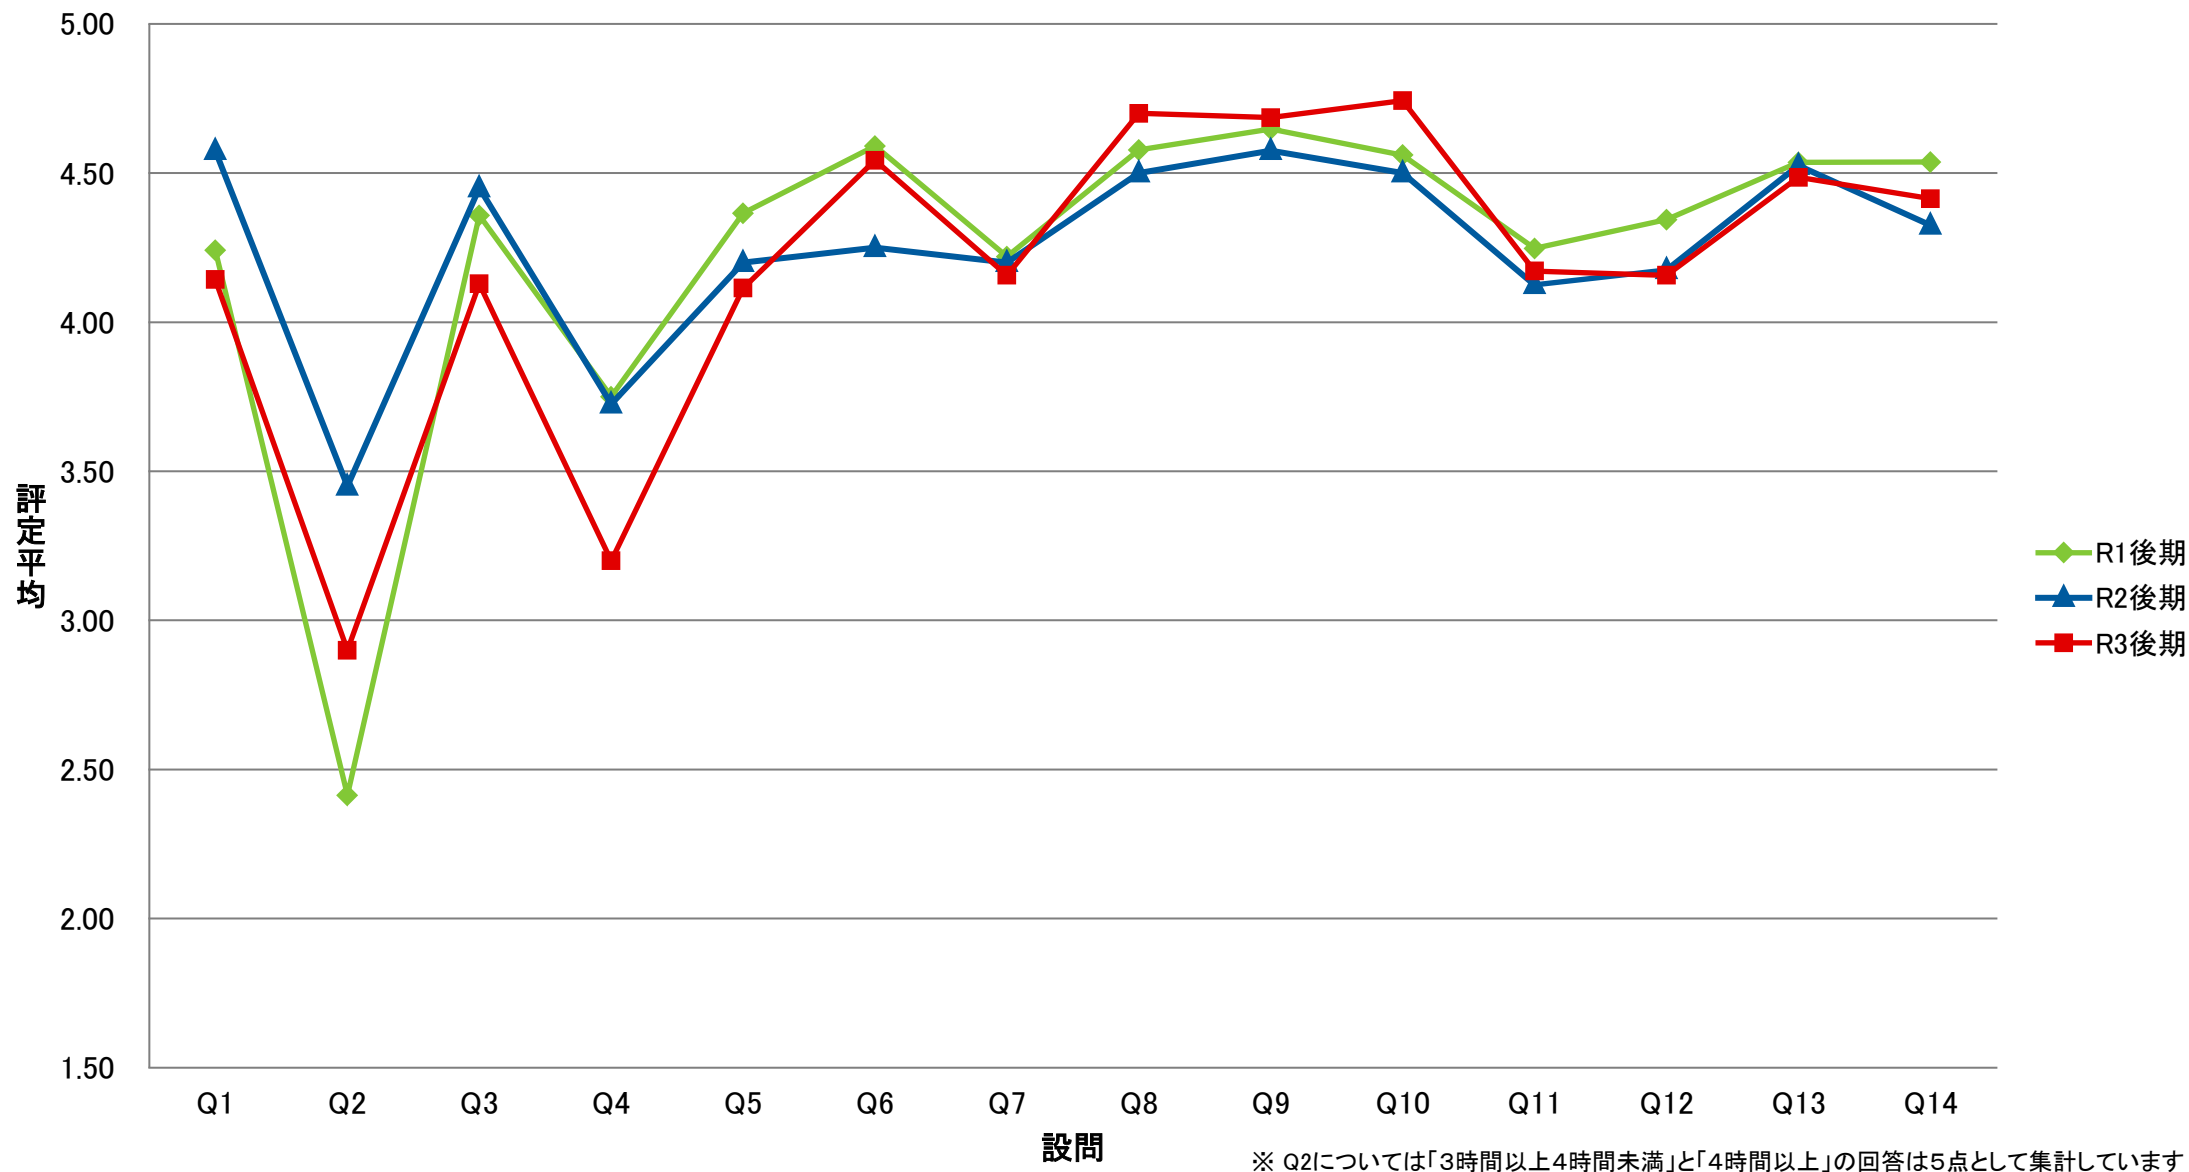

LSG 共一総合講義【講】

LGI 共一実践科目【演】

LKY 共一教養ゼミ【演】

LPE 共一PE【演】

LGO 共一語学(PE)以外【演】

LJO 共一情報コミュニケーション【演】

LTK 共一専門連携・多文化交流ゼミ【講】

LTE 共一専門連携・多文化交流ゼミ【演】