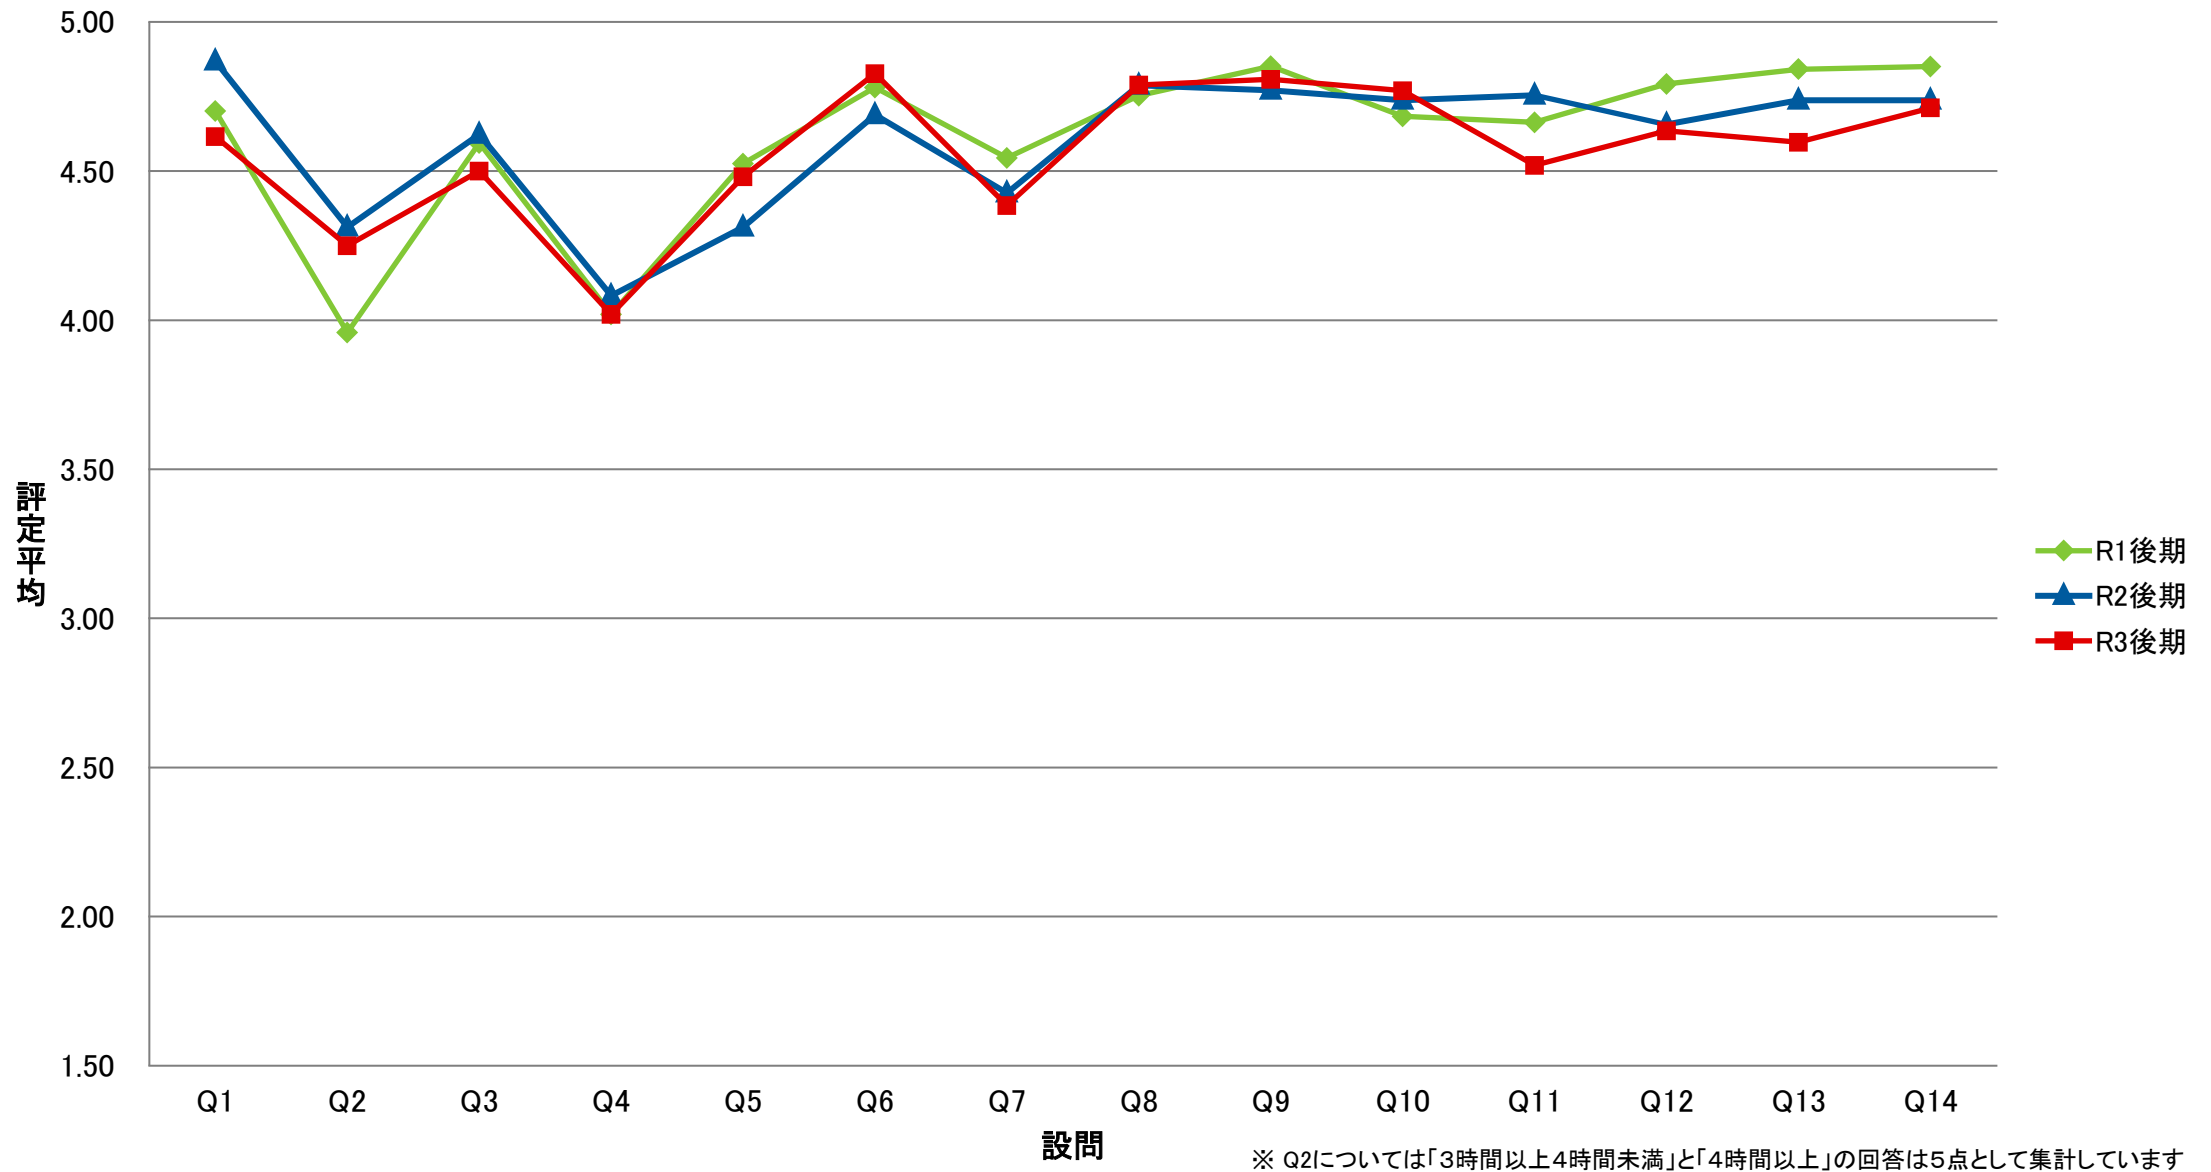

STE 専一国際都市学系/国際教養学部【演】

ZCO 専・卒ゼミ－国際教養学系【演】

ZRI 専・卒ゼミー理学系【演】

※ Q2については「3時間以上4時間未満」と「4時間以上」の回答は5点として集計しています

ZKK 専・卒ゼミー経営科学系【演】

ZTO 専・卒ゼミー国際都市学系【演】

KYO 教職専門科目【講】

DAT 共ーデータサイエンス学部系【講】