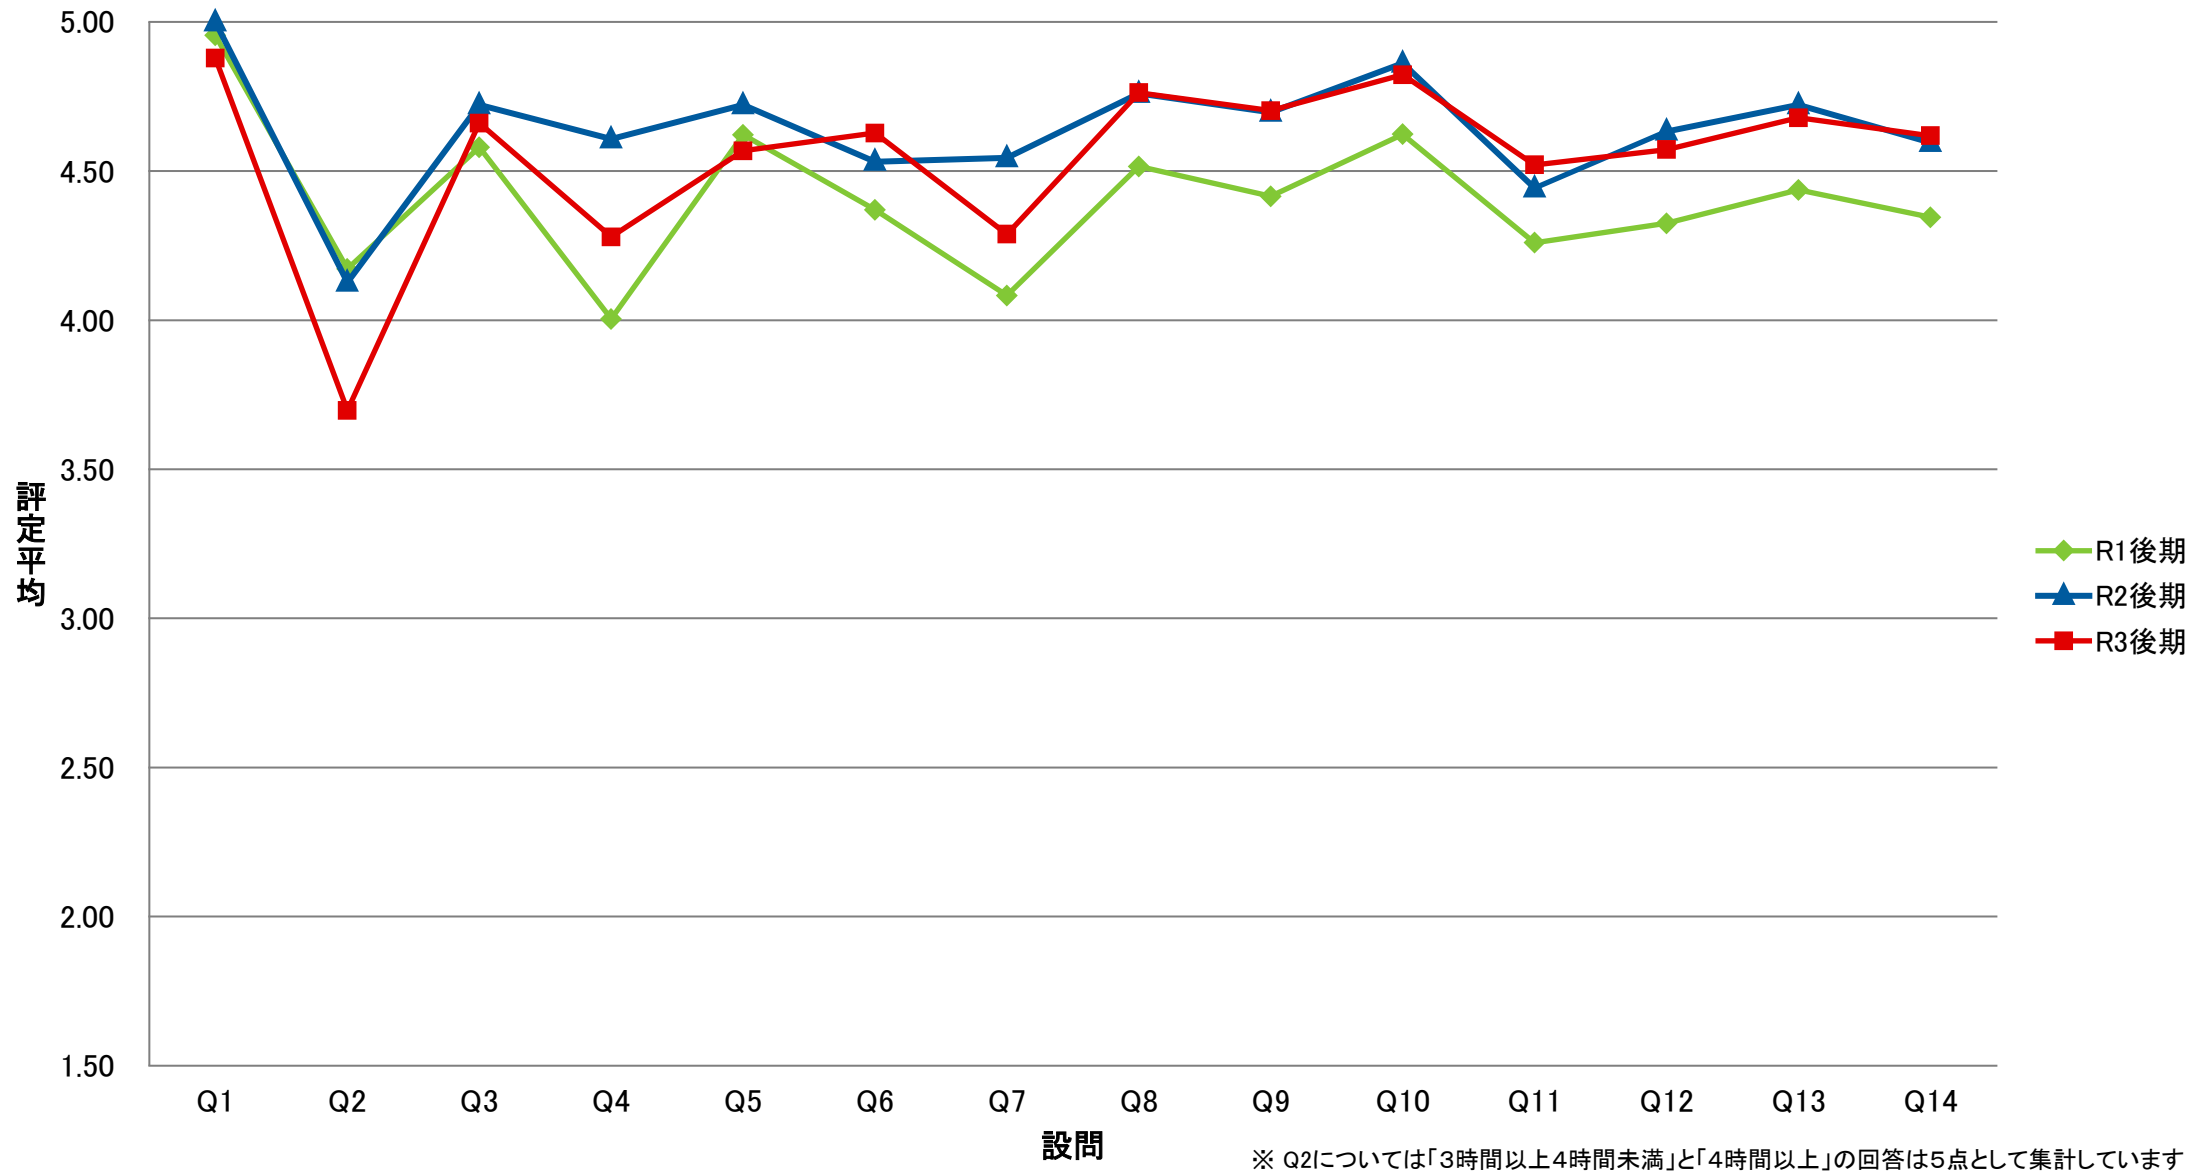

LSG 共一総合講義【講】

LGI 共一実践科目【演】

LKY 共一教養ゼミ【演】

LPE 共一PE【演】

LGO 共一語学(PE)以外【演】

LJO 共一情報コミュニケーション【演】

LTK 共一専門連携・多文化交流ゼミ【講】

LTE 共一専門連携・多文化交流ゼミ【演】