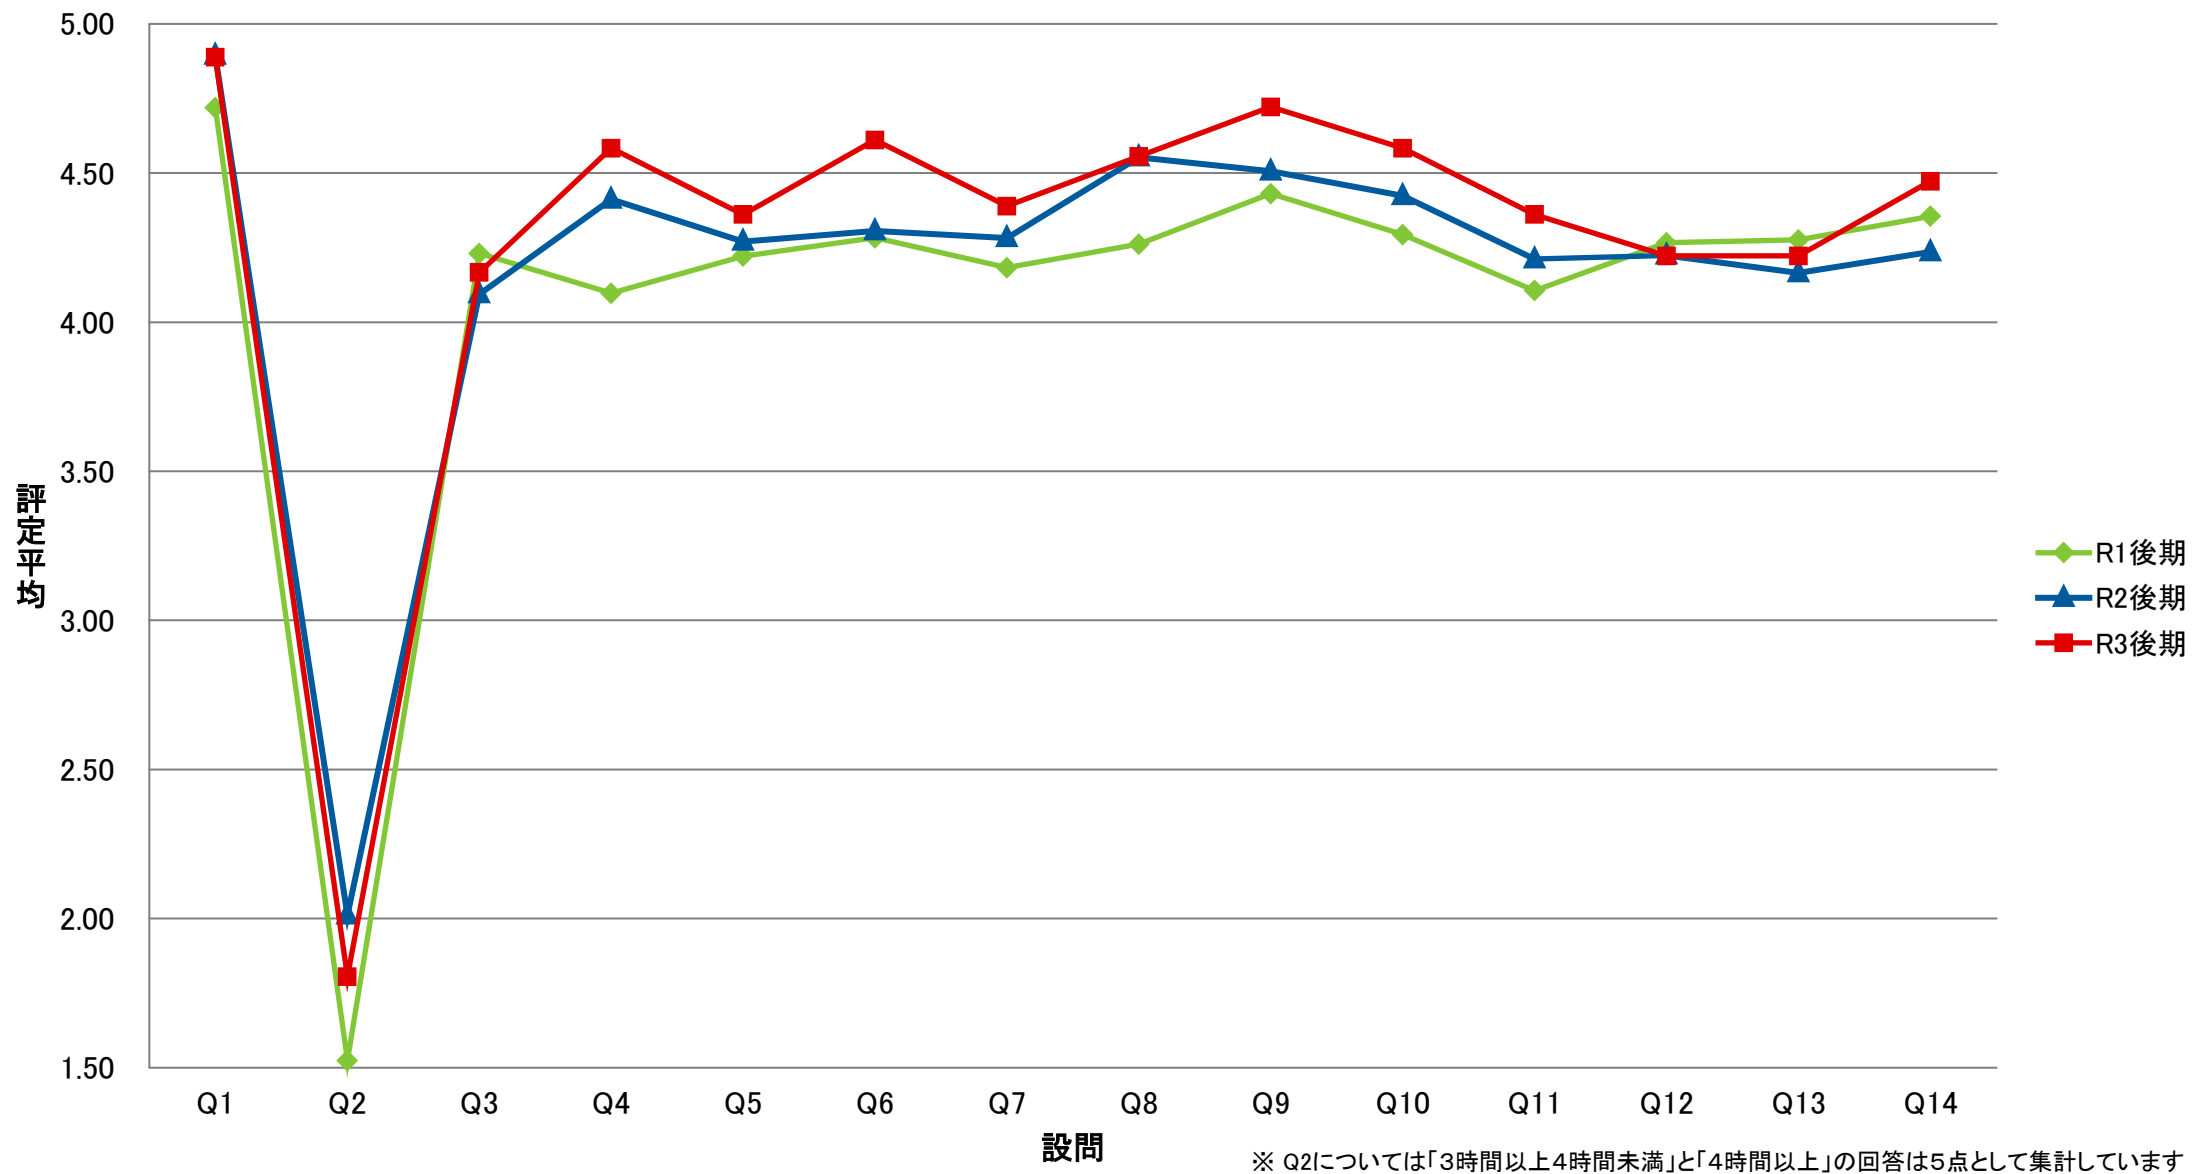

LSG 共一総合講義【講】

LGI 共一実践科目【演】

LKY 共一教養ゼミ【演】

LPE 共一PE【演】

LGO 共一語学(PE)以外【演】

LJO 共一情報コミュニケーション【演】

LTK 共一専門連携・多文化交流ゼミ【講】

LTE 共一専門連携・多文化交流ゼミ【演】