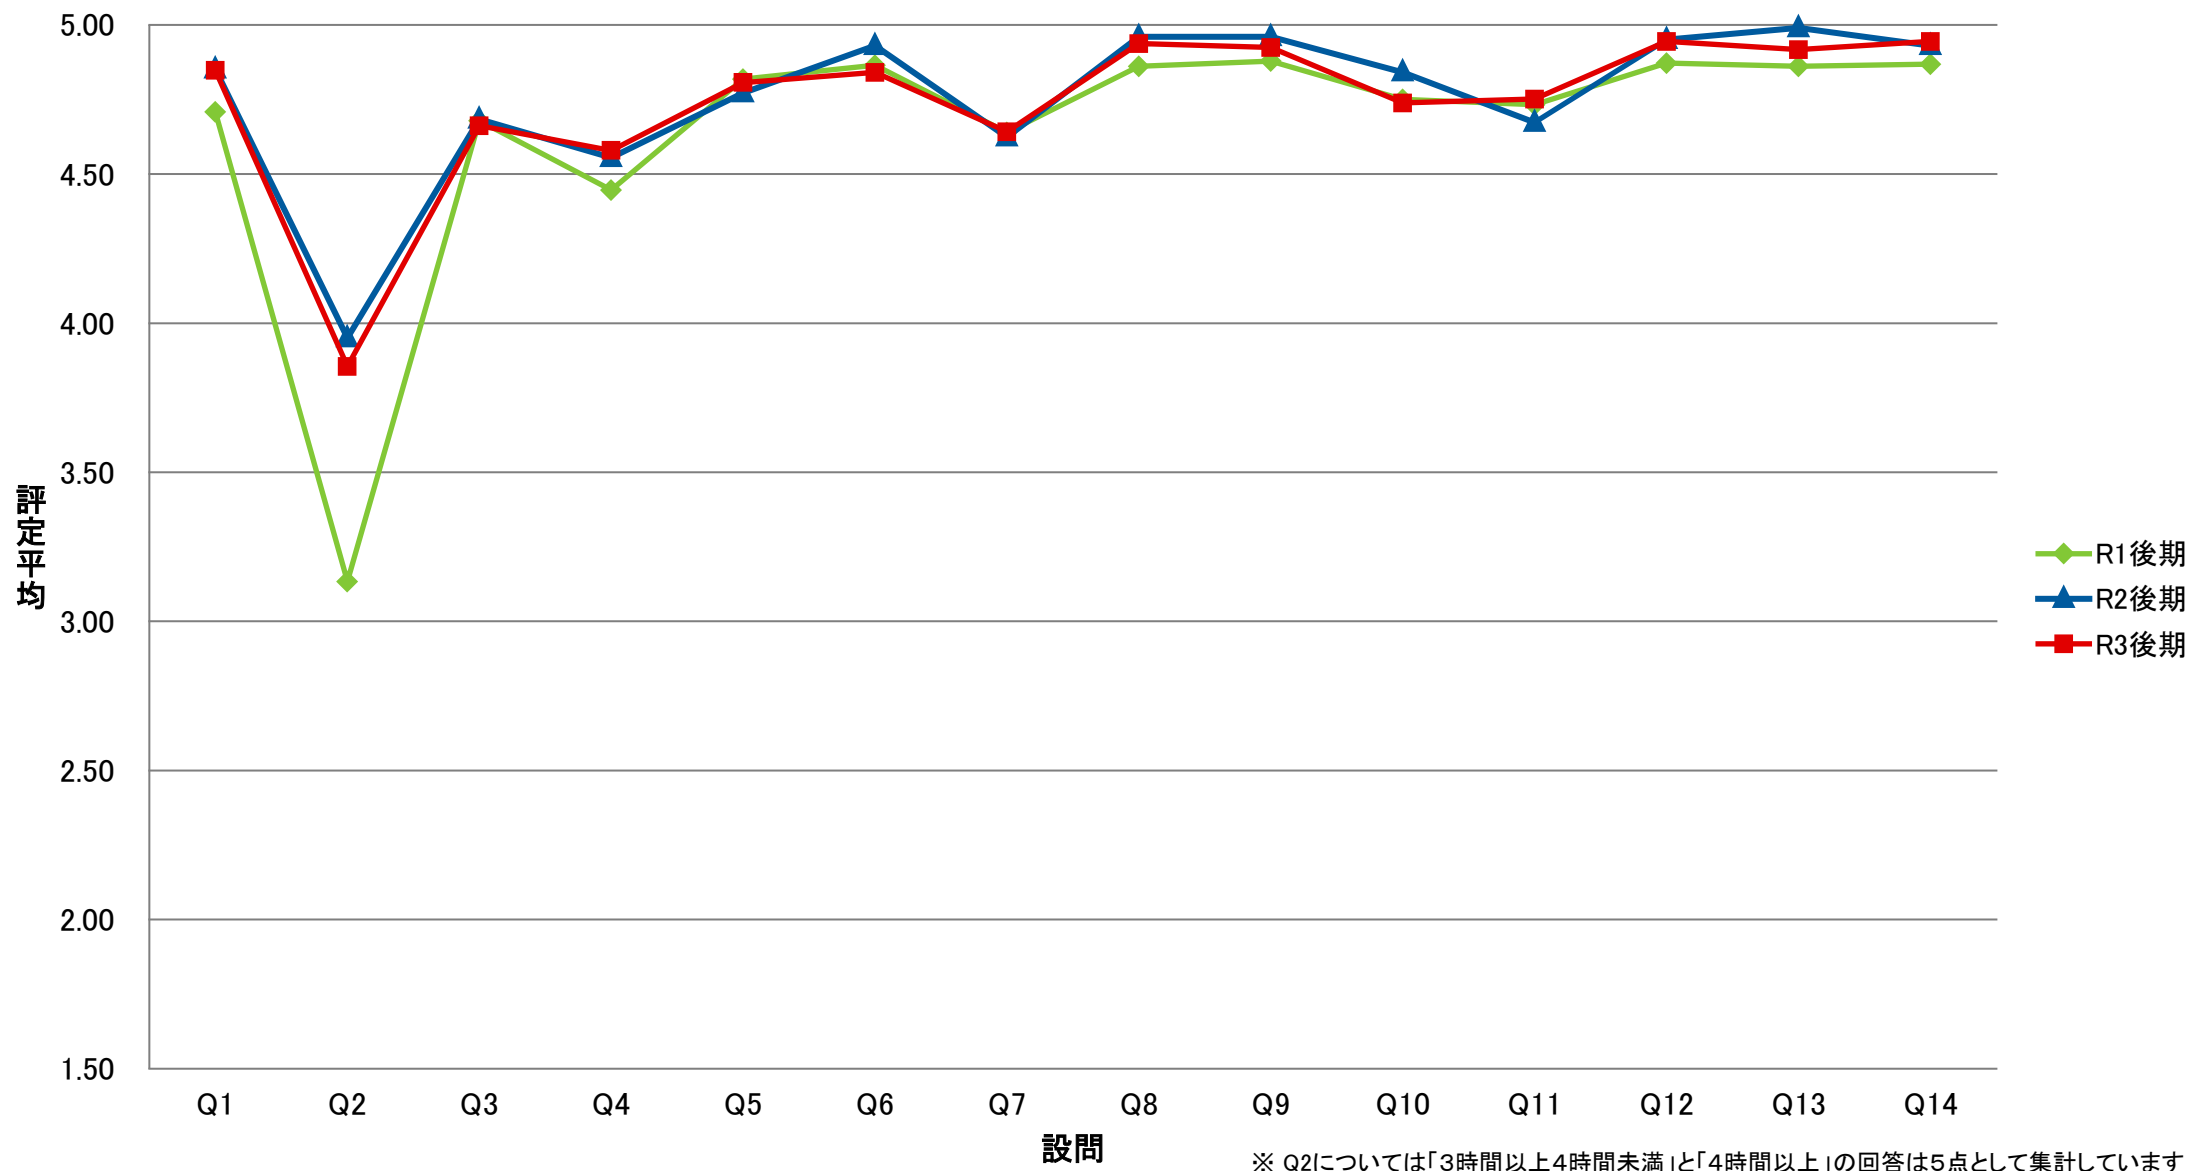

LKE 共一基礎ゼミ【演】

SCO 専一国際教養学系/国際教養学部【講】

SRI 専一理学系/理学部【講】

SKK 専一経営科学系/国際商学部【講】

STO 専一国際都市学系/国際教養学部【講】

SCE 専一国際教養学系/国際教養学部【演】

SRE 専一理学系/理学部【演】

SKE 専一経営科学系/国際商学部【演】