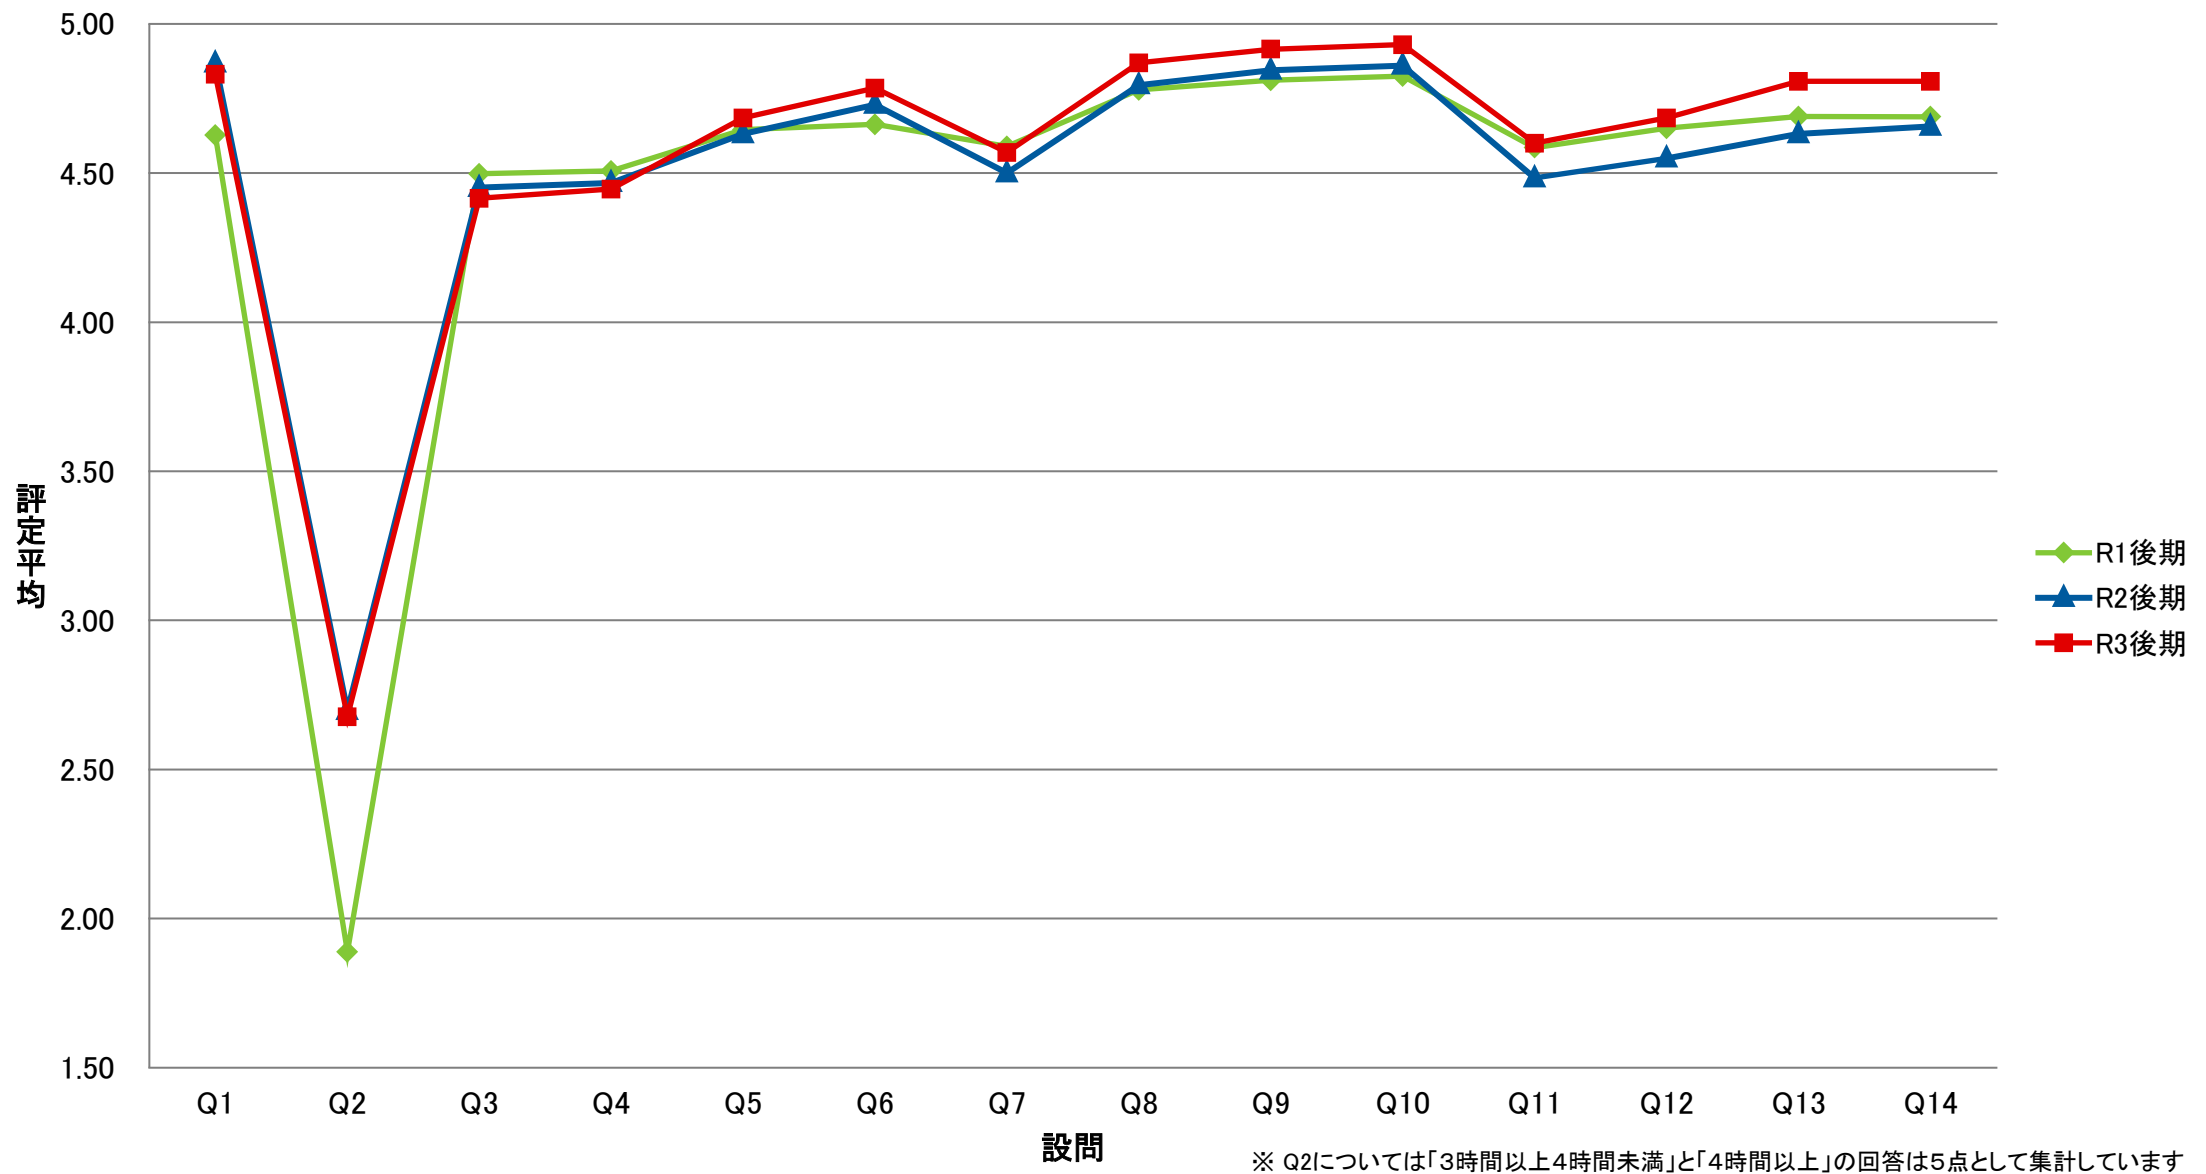

STE 専一国際都市学系/国際教養学部【演】

ZCO 専・卒ゼミ－国際教養学系【演】

ZRI 専・卒ゼミー理学系【演】

※ Q2については「3時間以上4時間未満」と「4時間以上」の回答は5点として集計しています

ZKK 専・卒ゼミー経営科学系【演】

ZTO 専・卒ゼミー国際都市学系【演】

KYO 教職専門科目【講】

DAT 共ーデータサイエンス学部系【講】