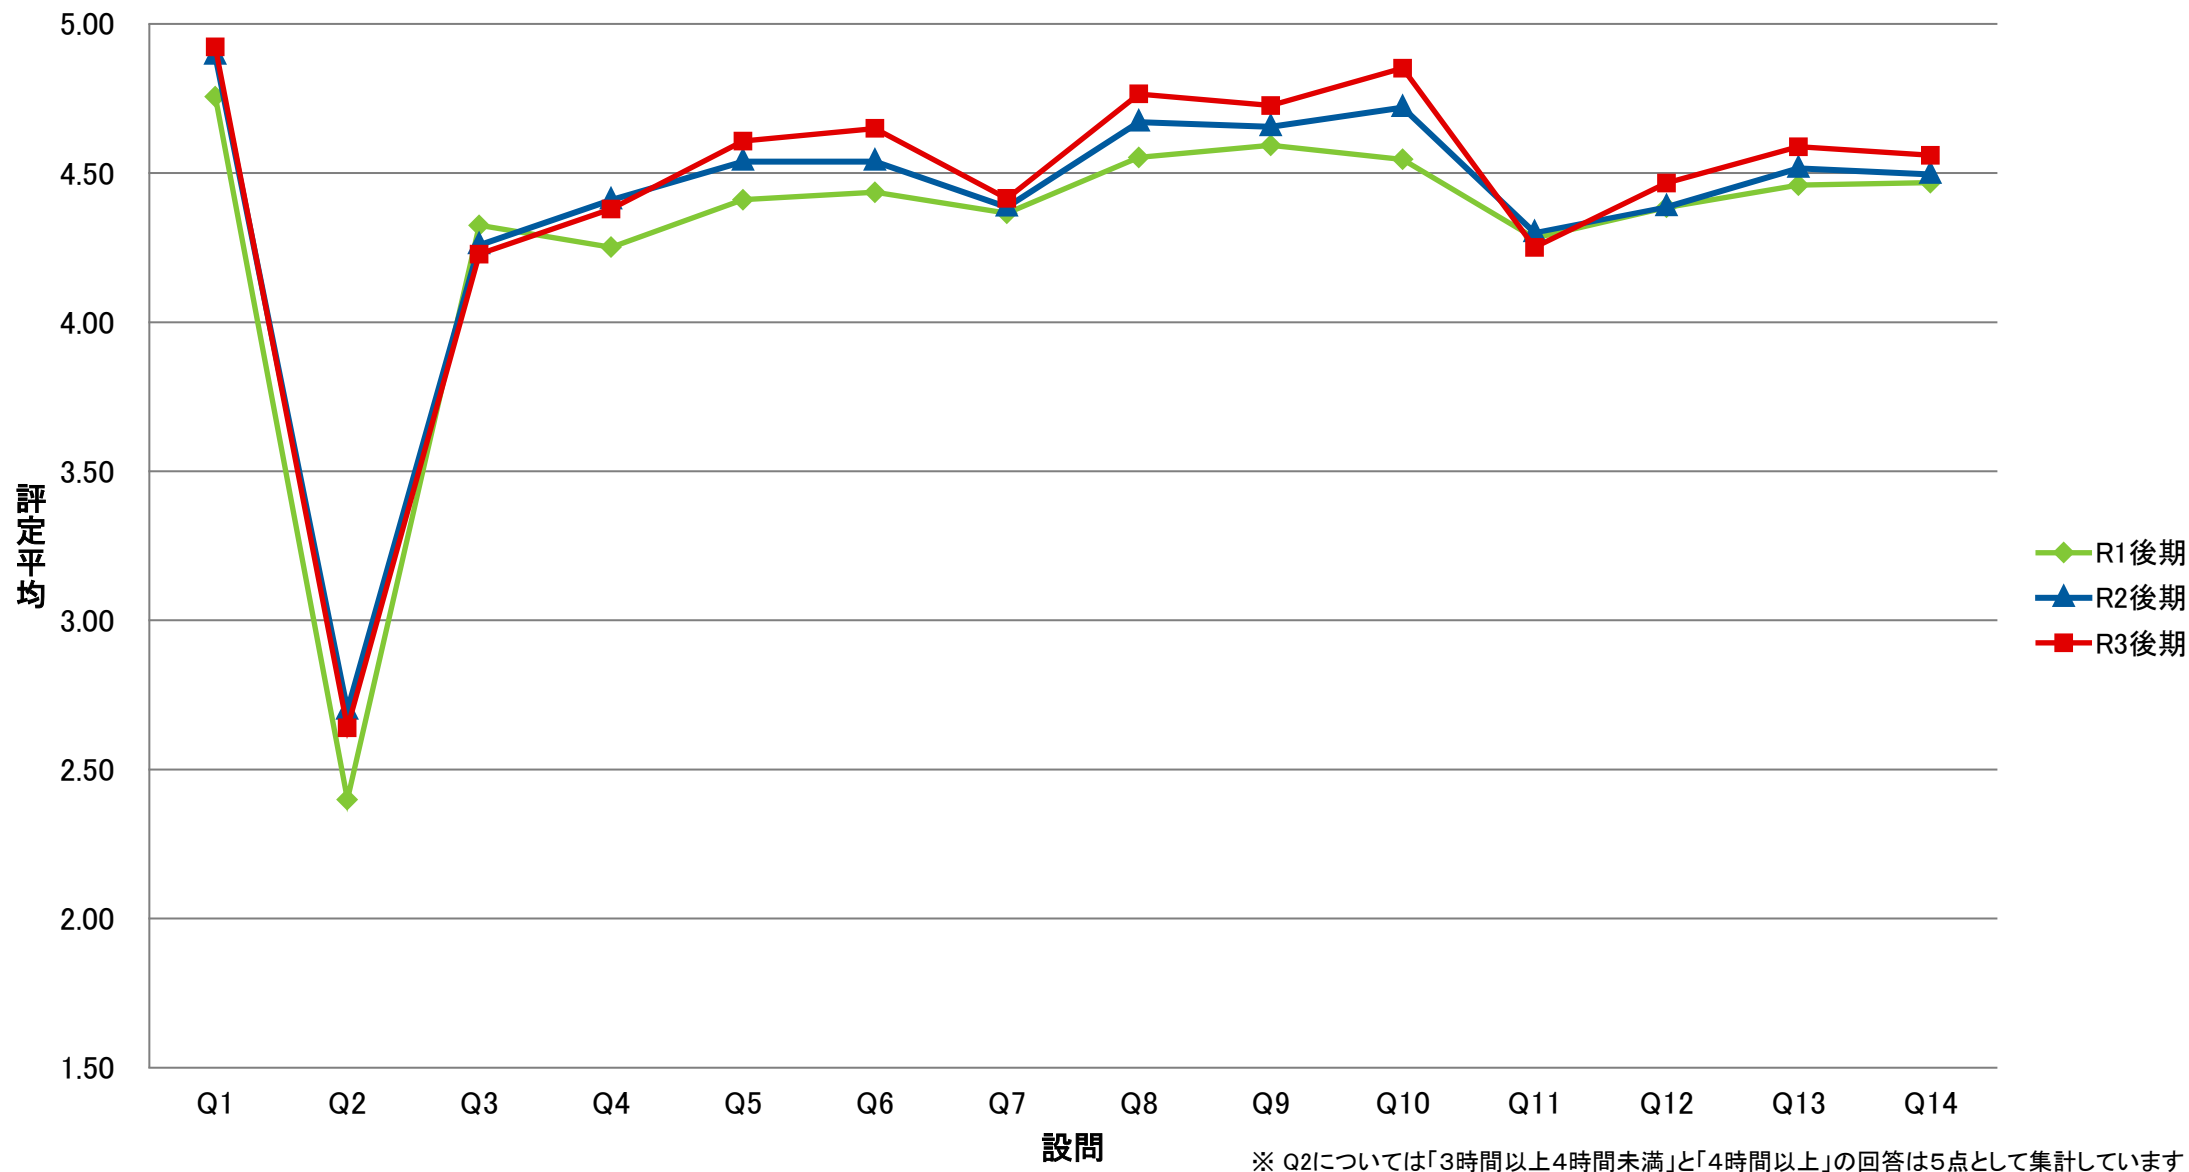

SRI 専一理学系/理学部【講】