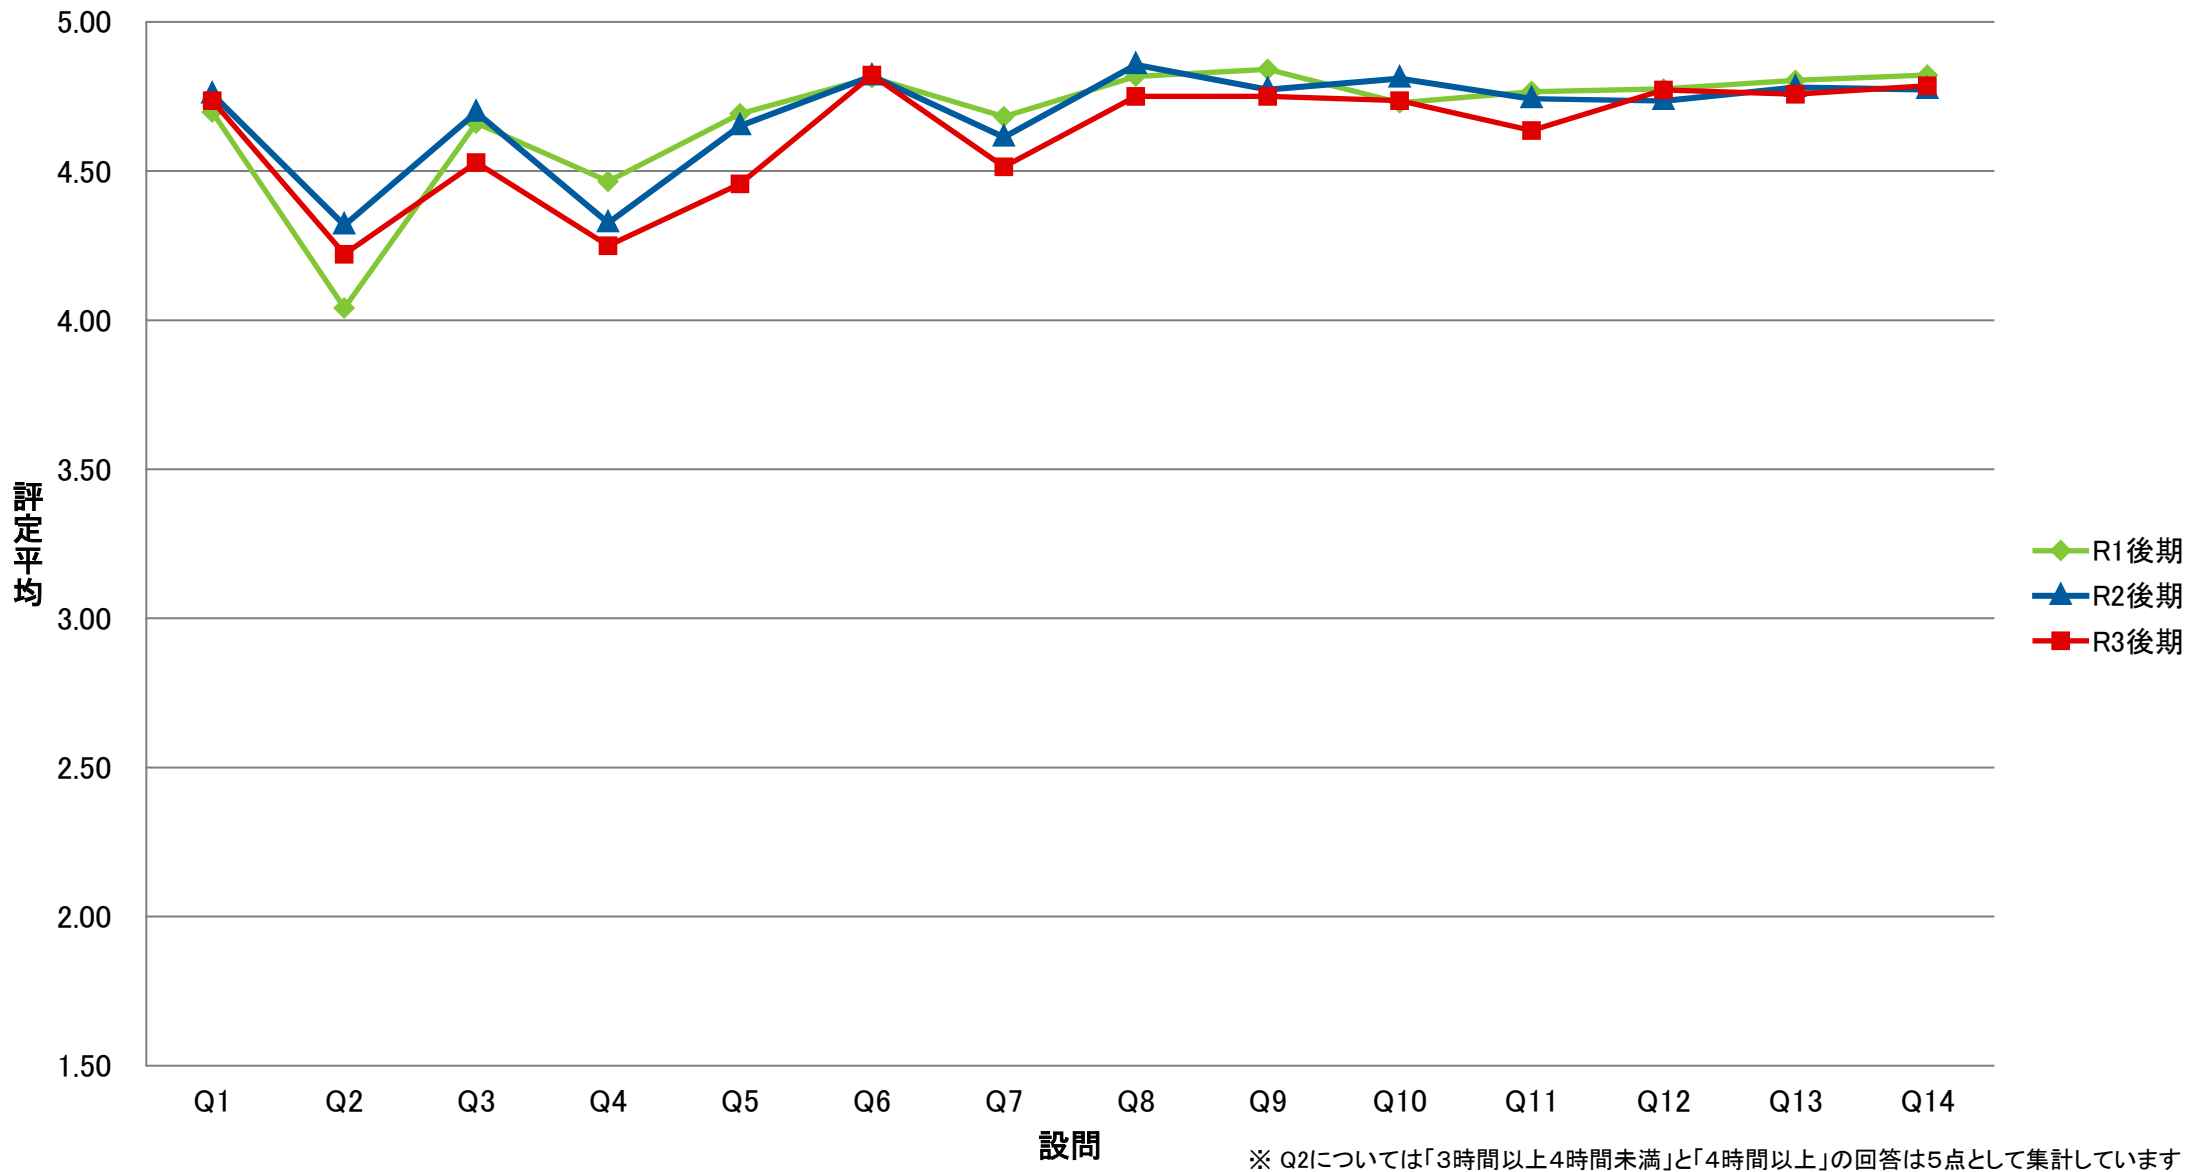

STE 専一国際都市学系/国際教養学部【演】

ZCO 専・卒ゼミ－国際教養学系【演】

ZRI 専・卒ゼミー理学系【演】

※ Q2については「3時間以上4時間未満」と「4時間以上」の回答は5点として集計しています

ZKK 専・卒ゼミー経営科学系【演】

ZTO 専・卒ゼミー国際都市学系【演】

KYO 教職専門科目【講】

DAT 共ーデータサイエンス学部系【講】