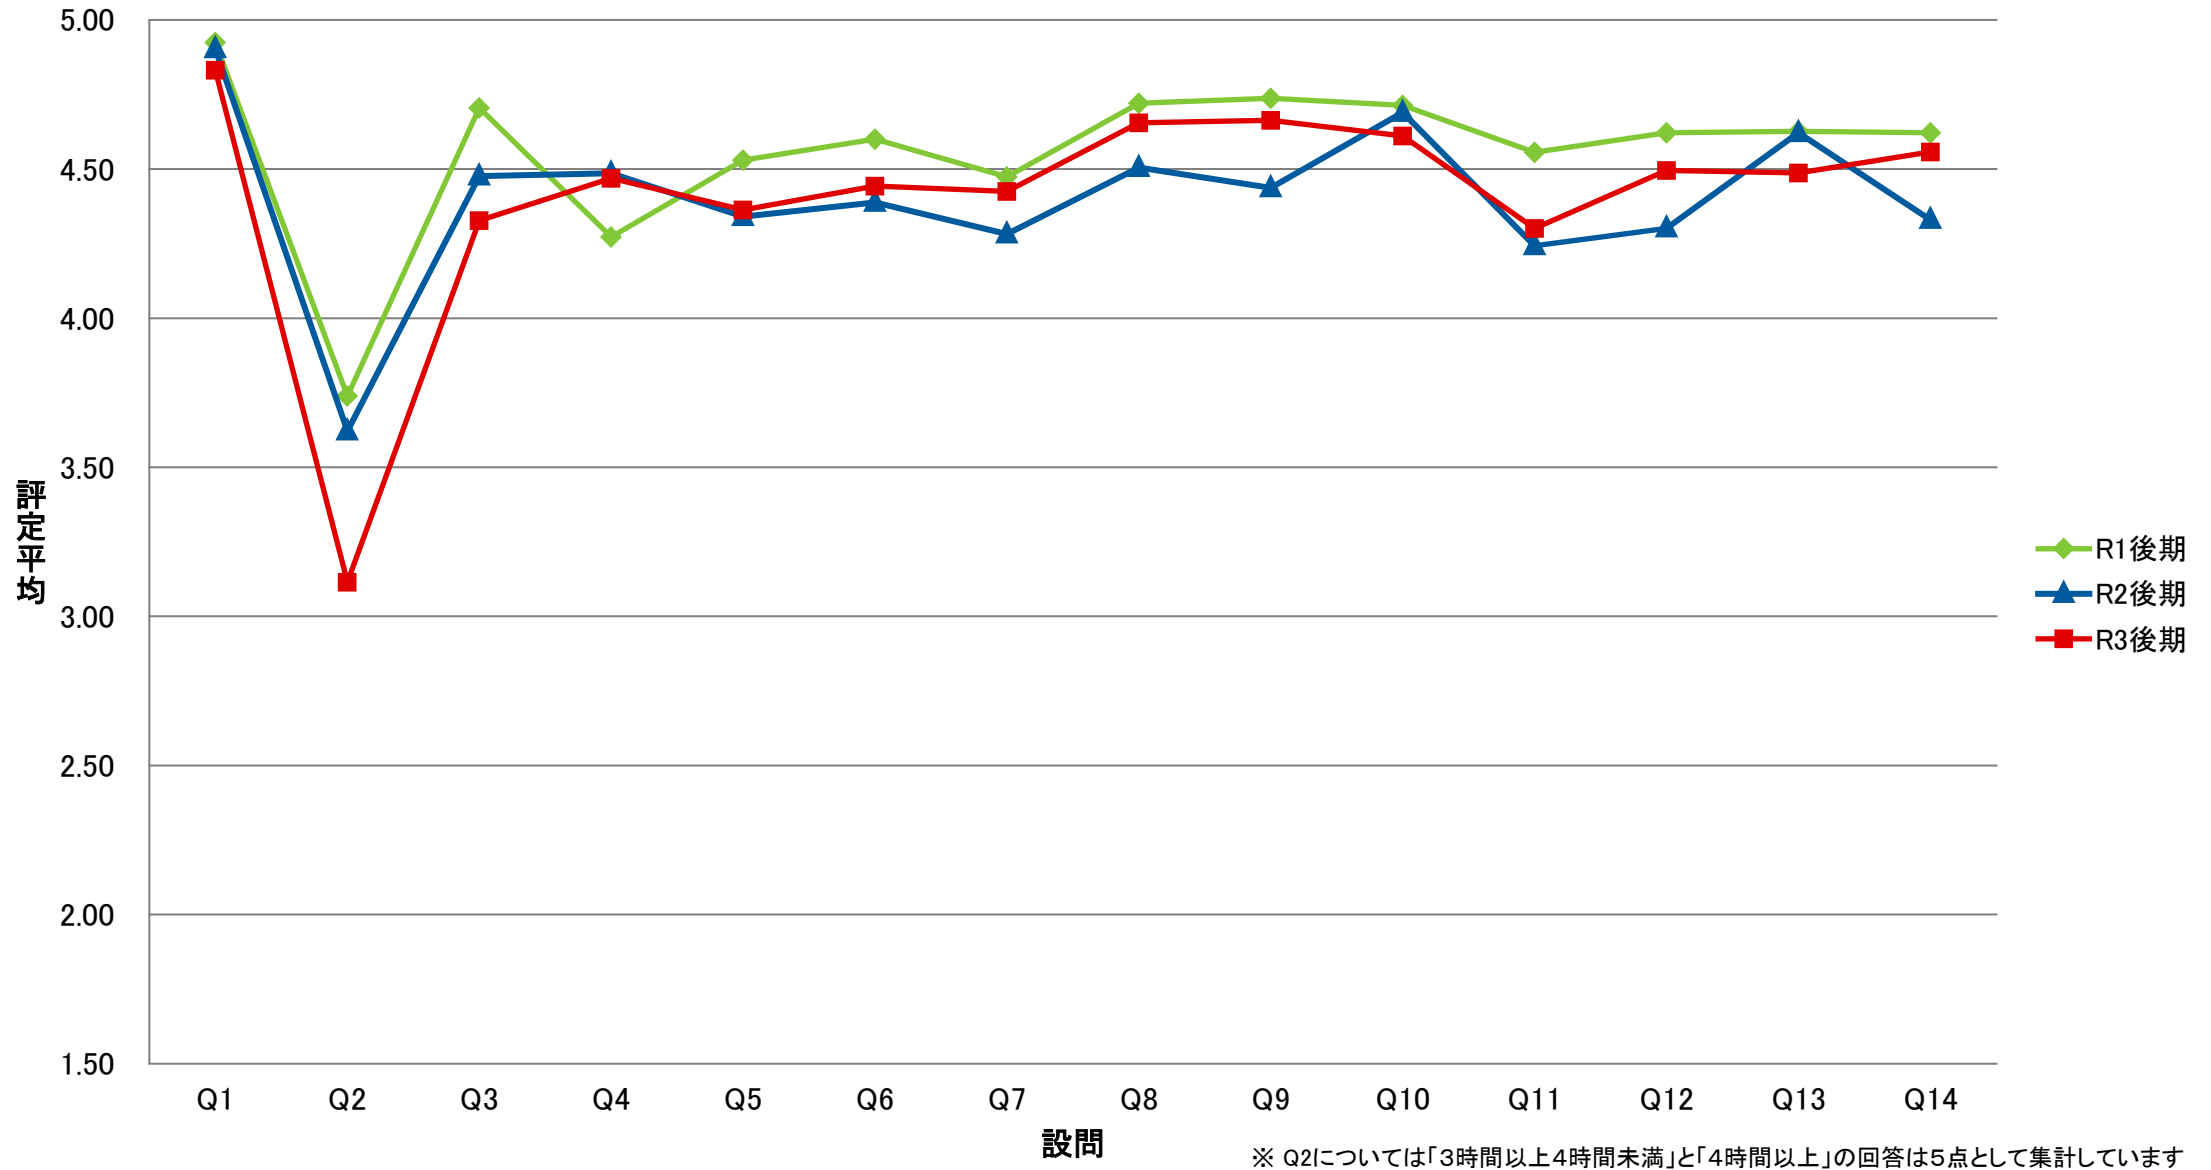

LKE 共一基礎ゼミ【演】

SCO 専一国際教養学系/国際教養学部【講】

SRI 専一理学系/理学部【講】

SKK 専一経営科学系/国際商学部【講】

STO 専一国際都市学系/国際教養学部【講】

SCE 専一国際教養学系/国際教養学部【演】

SRE 専一理学系/理学部【演】

SKE 専一経営科学系/国際商学部【演】