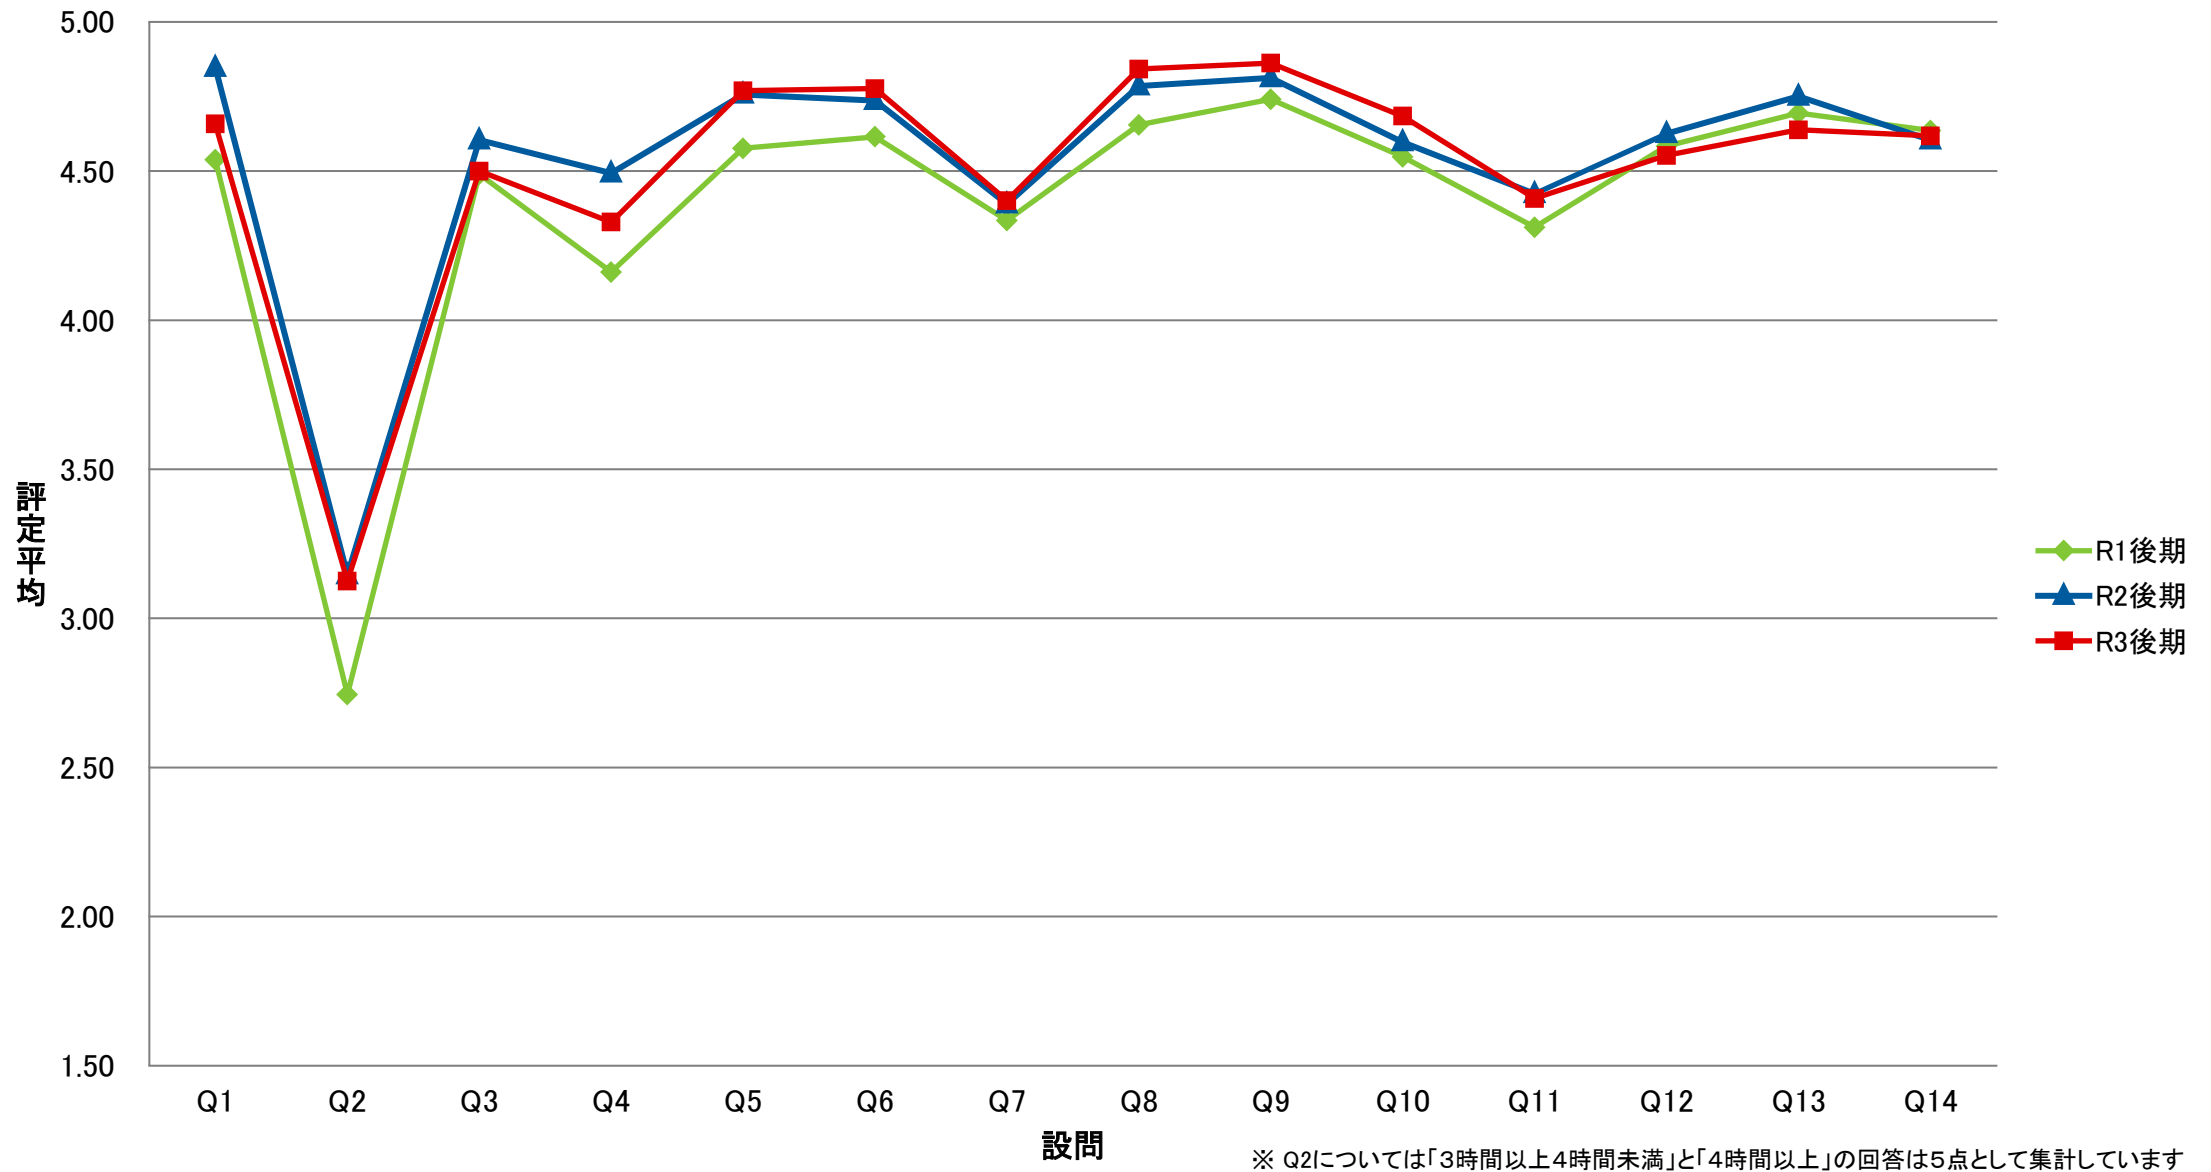

LSG 共一総合講義【講】

LGI 共一実践科目【演】

LKY 共一教養ゼミ【演】

LPE 共一PE【演】

LGO 共一語学(PE)以外【演】

LJO 共一情報コミュニケーション【演】

LTK 共一専門連携・多文化交流ゼミ【講】

LTE 共一専門連携・多文化交流ゼミ【演】