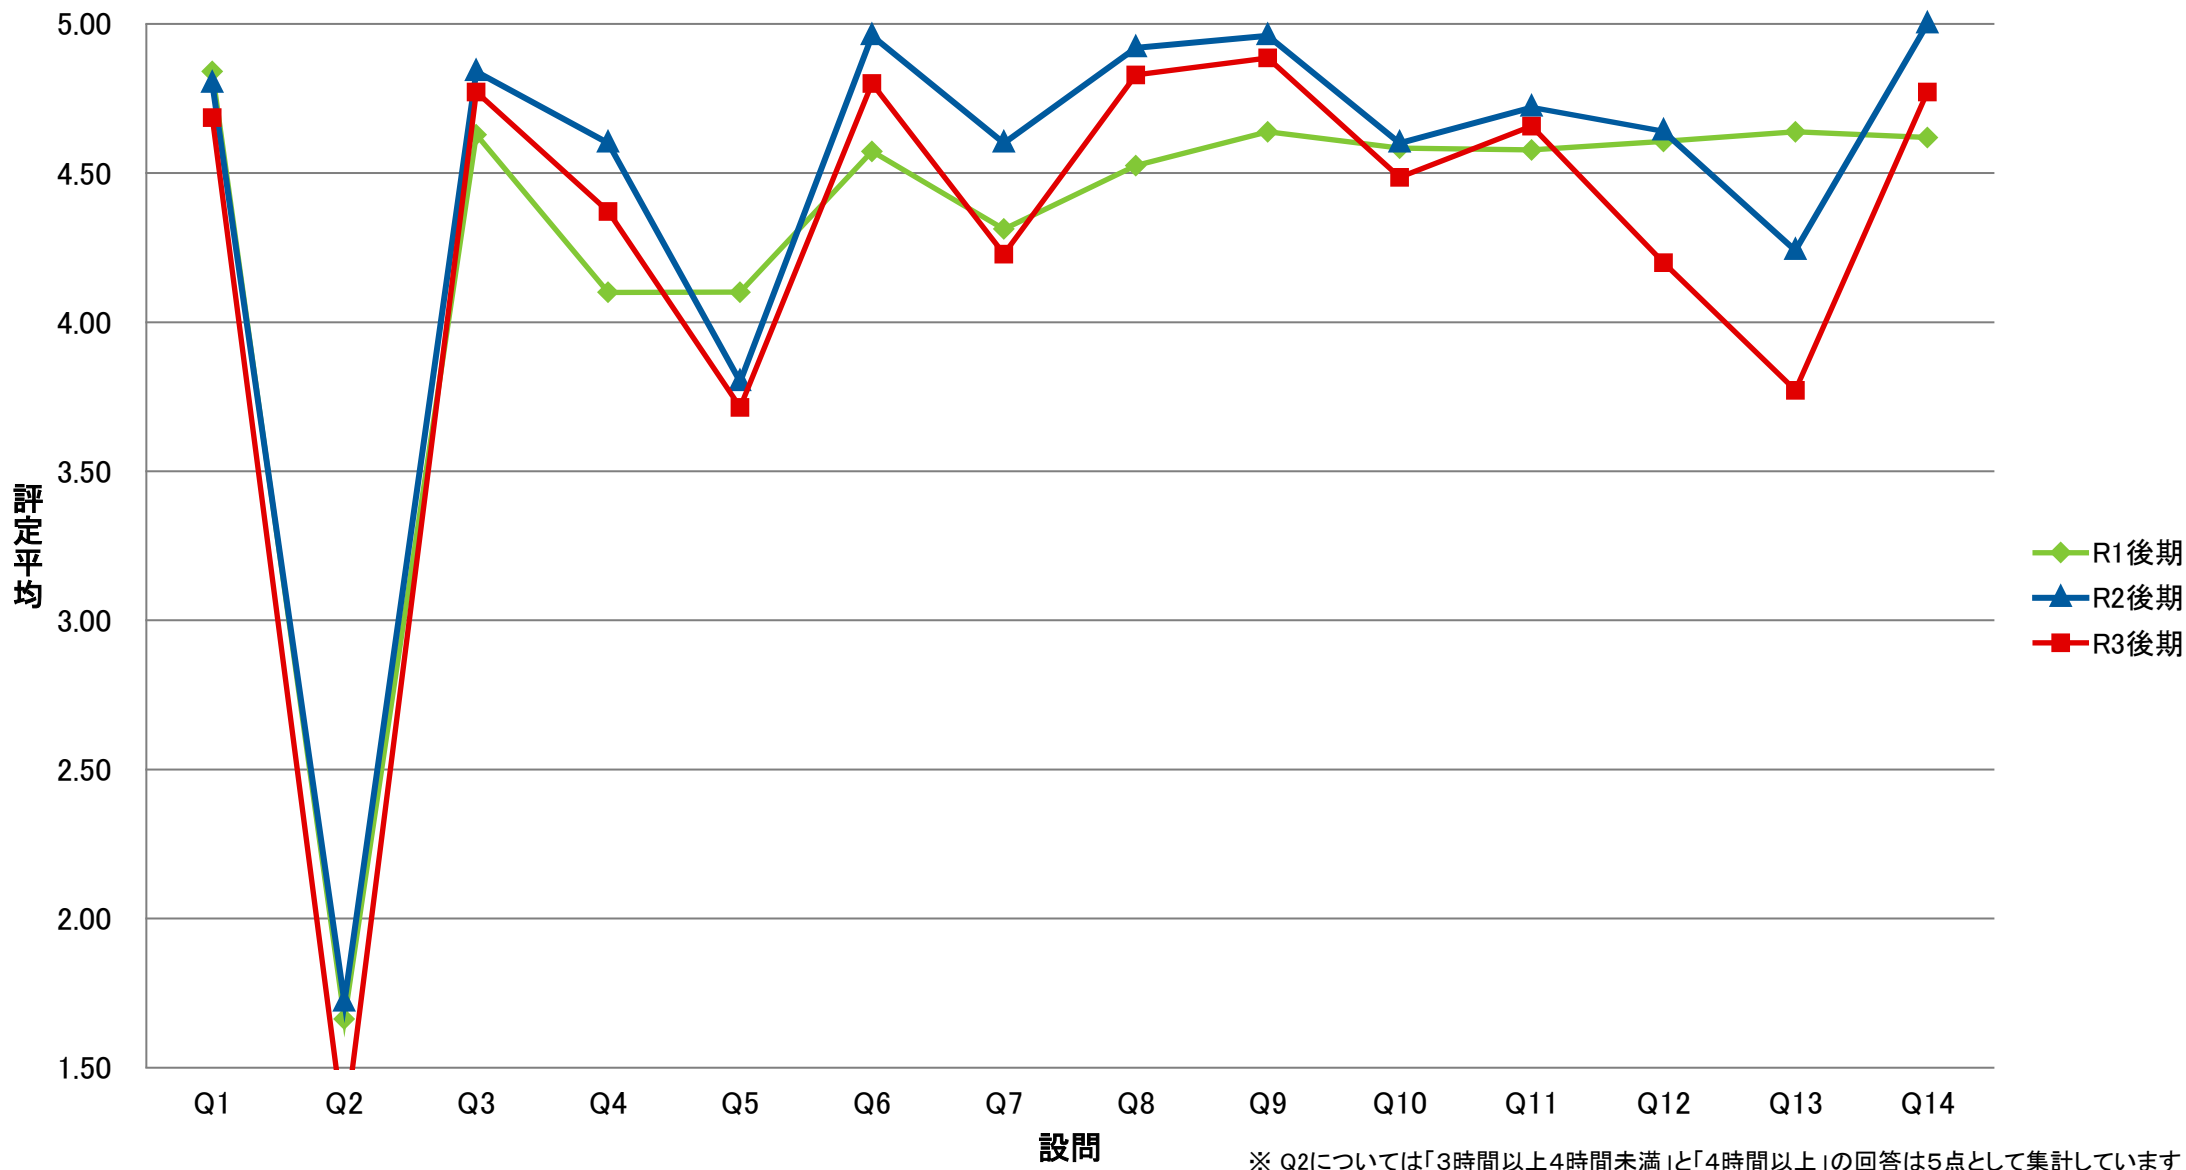

LSG 共一総合講義【講】

LGI 共一実践科目【演】

LKY 共一教養ゼミ【演】

LPE 共一PE【演】

LGO 共一語学(PE)以外【演】

LJO 共一情報コミュニケーション【演】

LTK 共一専門連携・多文化交流ゼミ【講】

LTE 共一専門連携・多文化交流ゼミ【演】