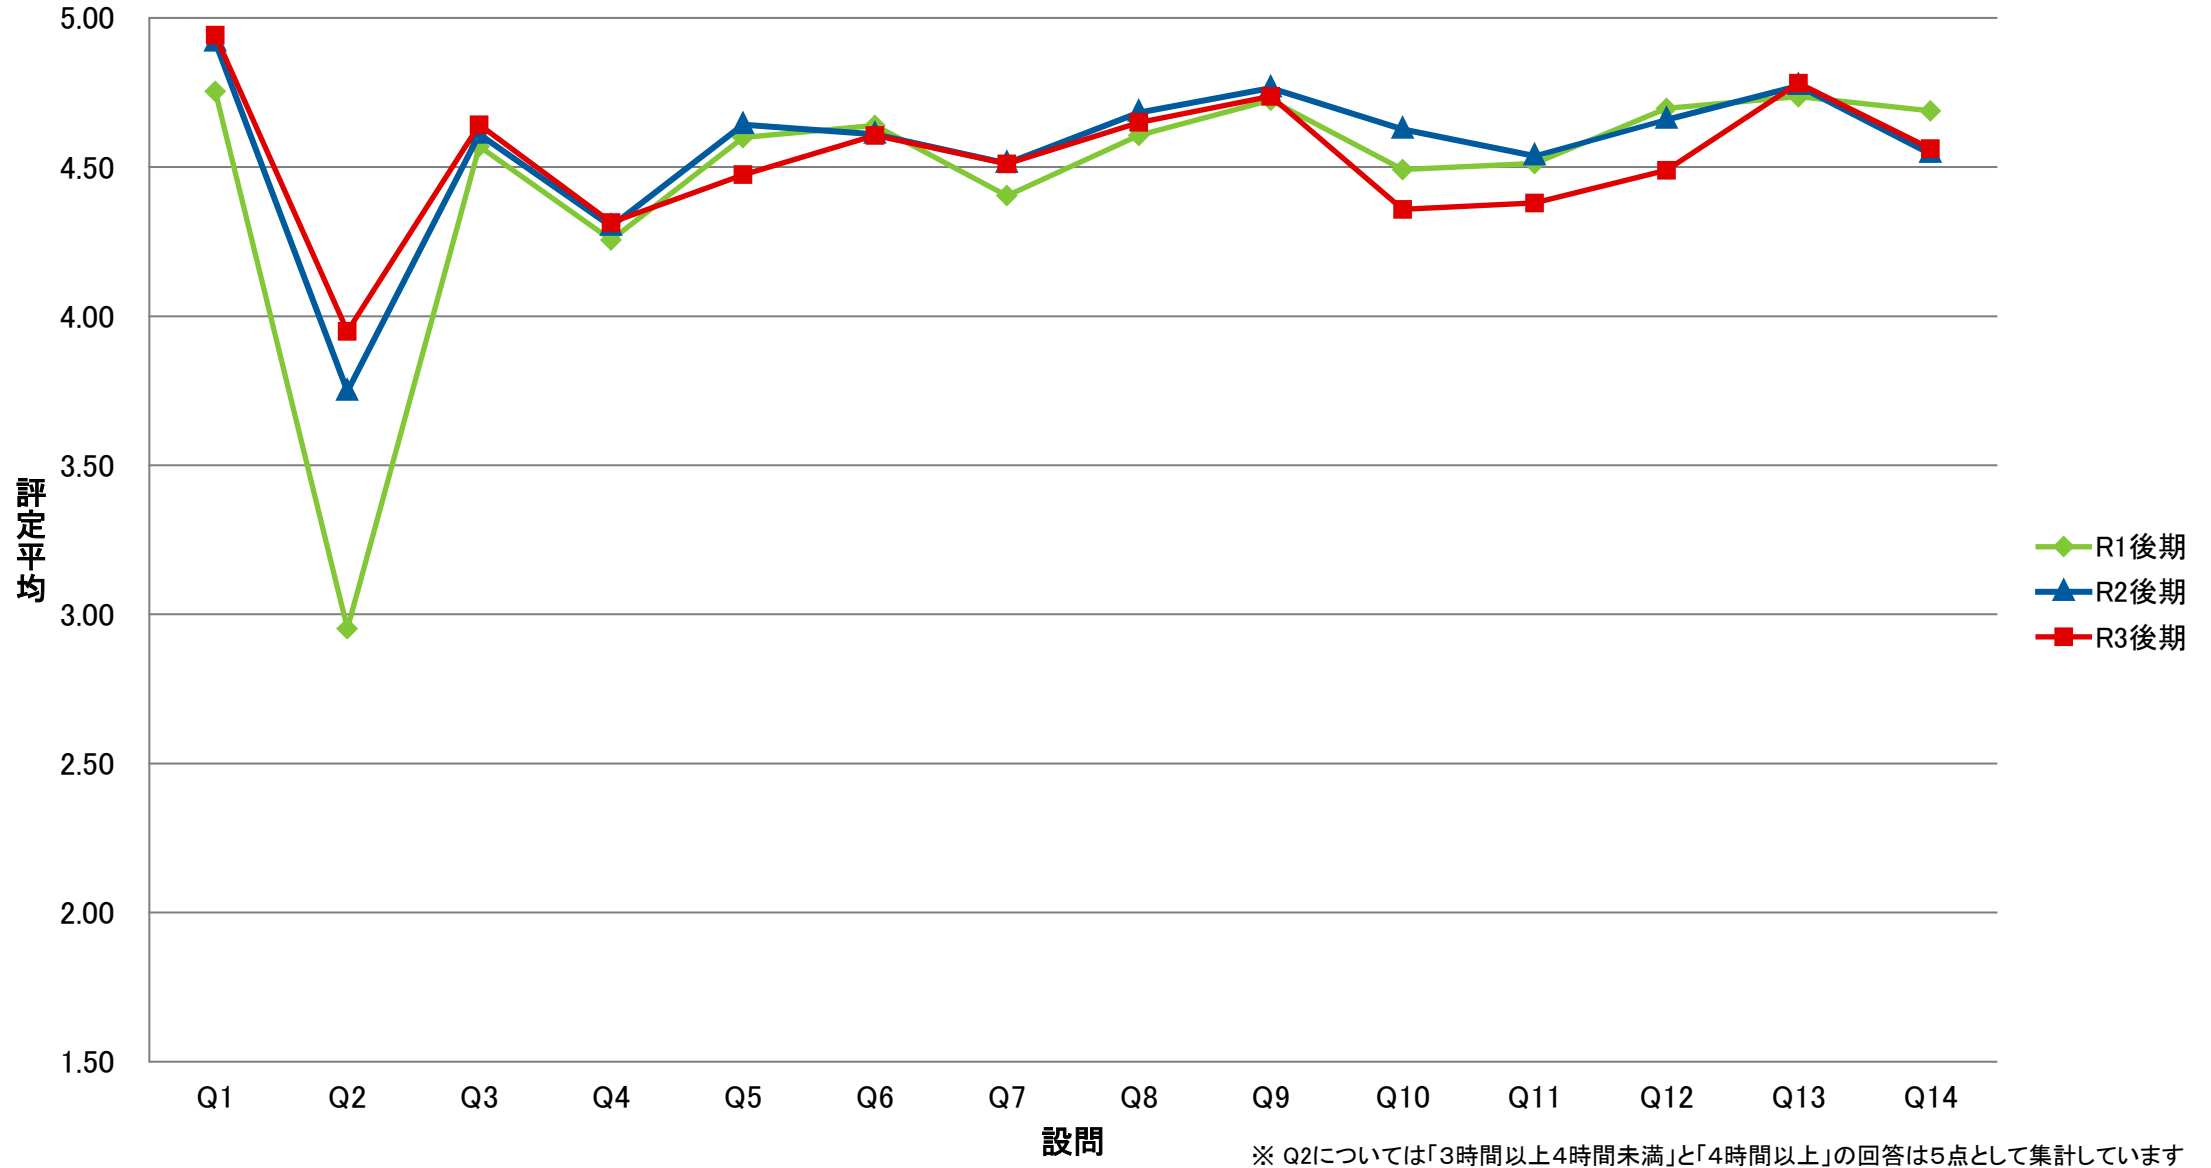

STE 専一国際都市学系/国際教養学部【演】