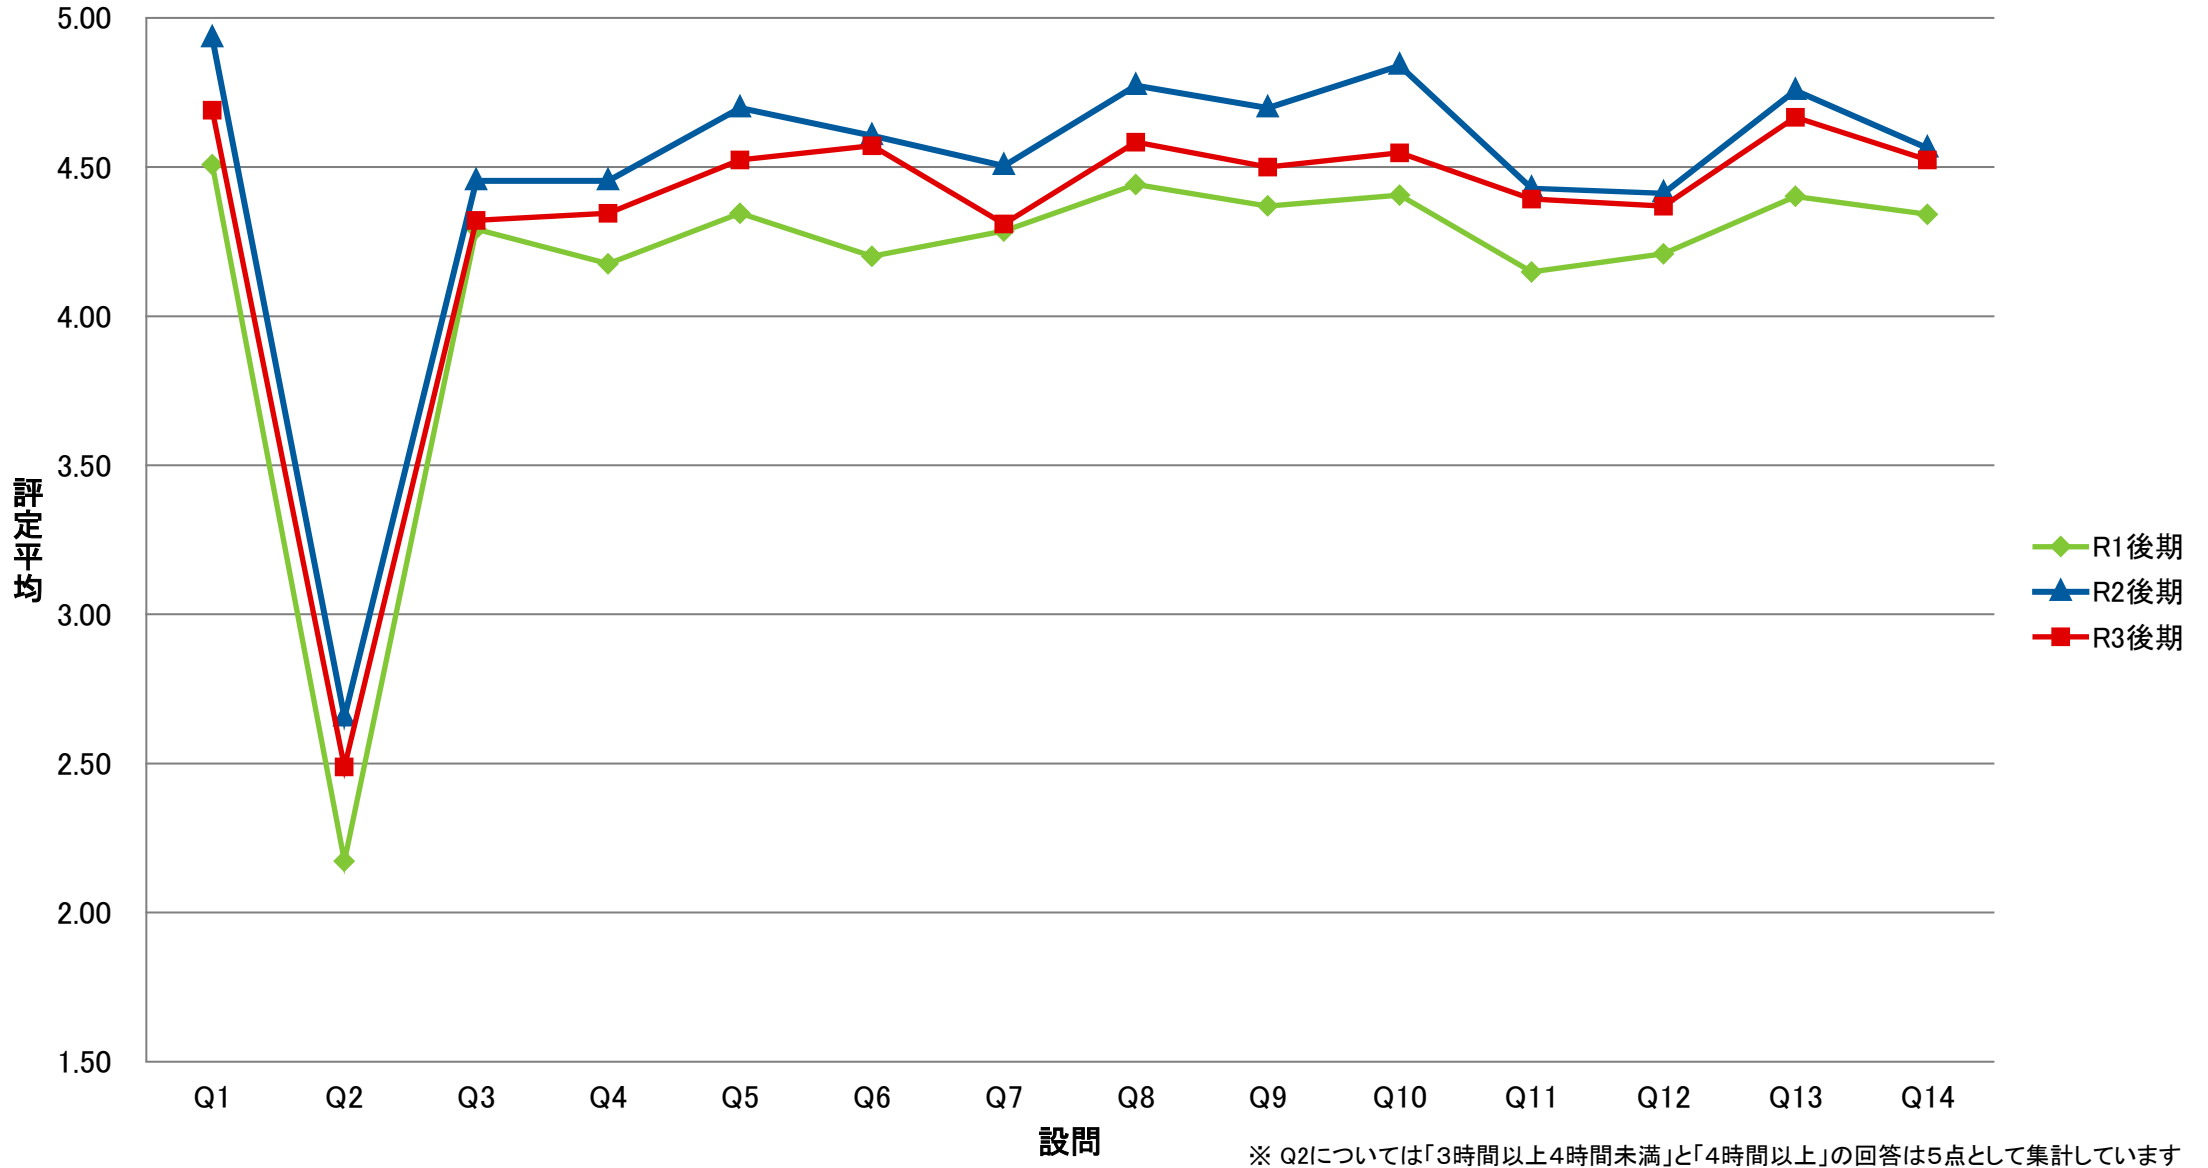

LSG 共一総合講義【講】

LGI 共一実践科目【演】

LKY 共一教養ゼミ【演】

LPE 共一PE【演】

LGO 共一語学(PE)以外【演】

LJO 共一情報コミュニケーション【演】

LTK 共一専門連携・多文化交流ゼミ【講】

LTE 共一専門連携・多文化交流ゼミ【演】