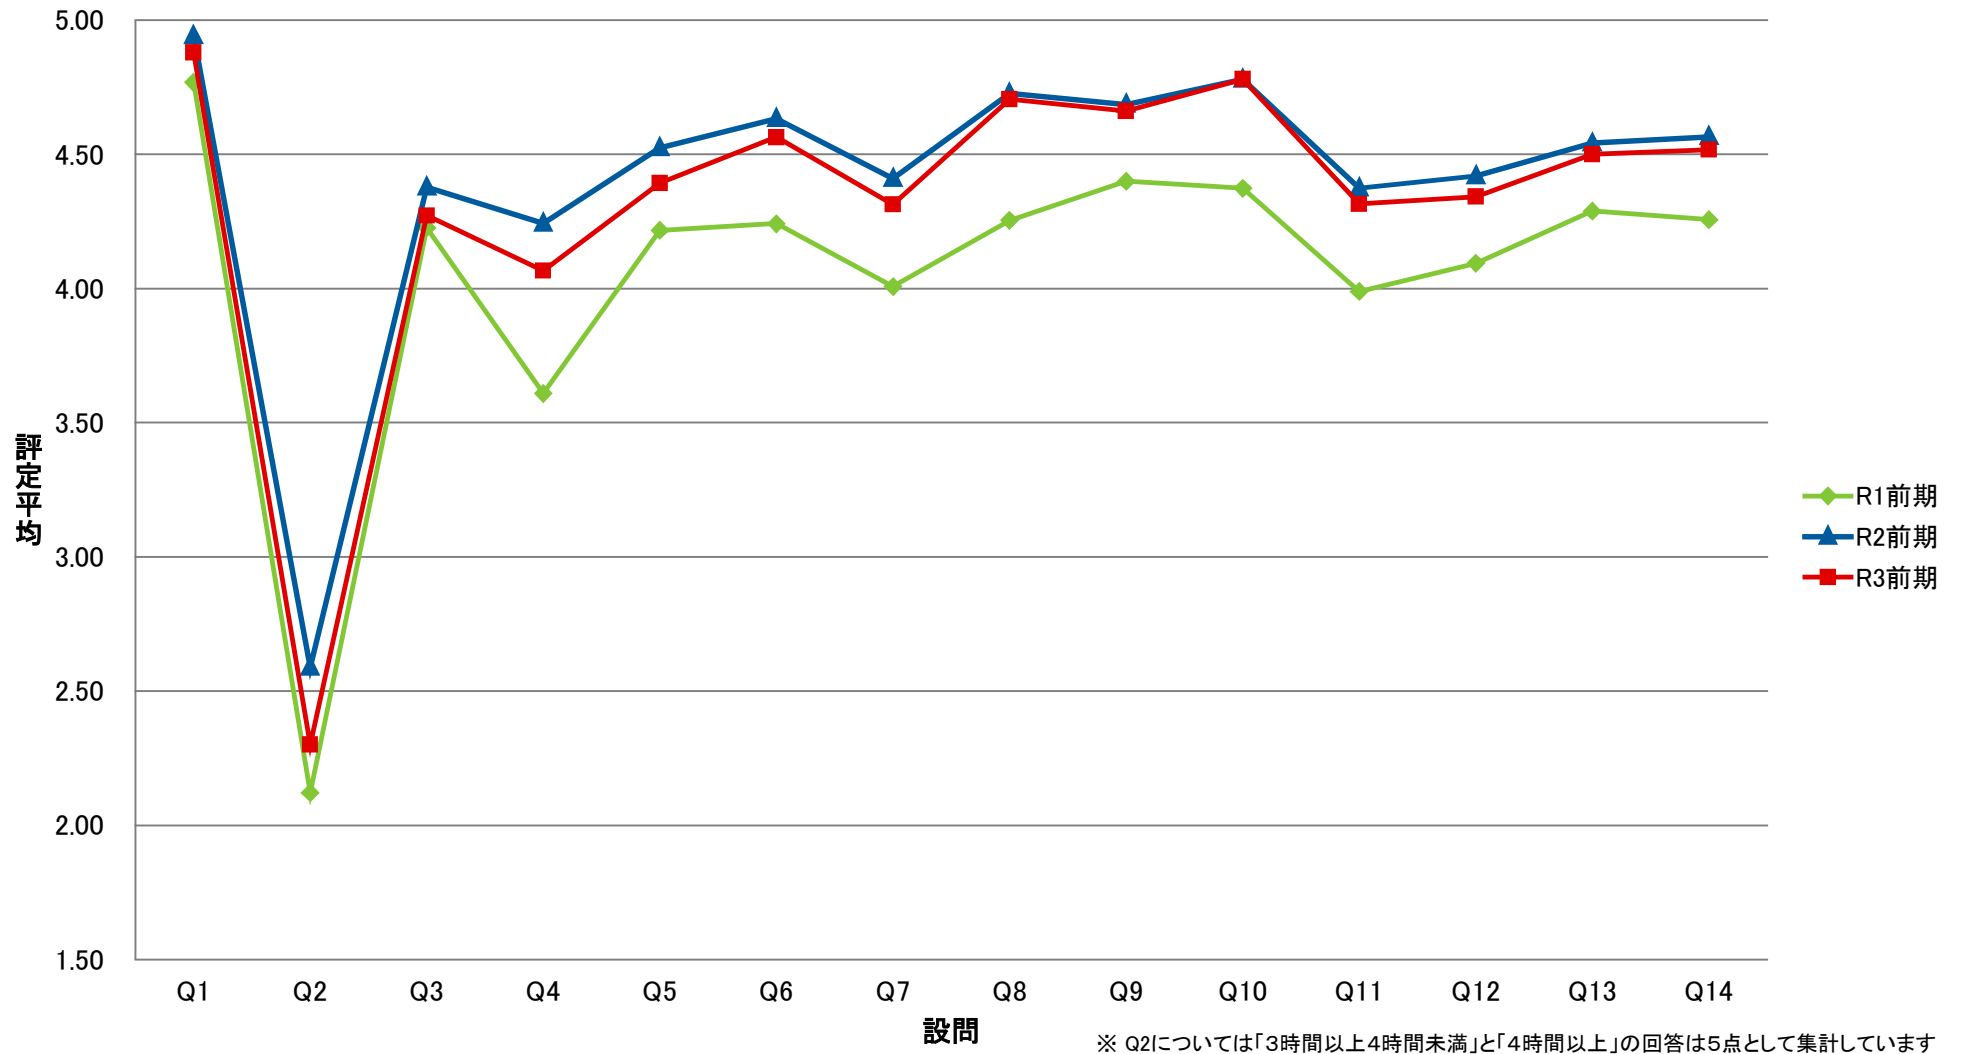

LSG 共一総合講義【講】

LGI 共一実践科目【演】

LKY 共一教養ゼミ【演】

LPE 共－PE【演】

LGO 共一語学(PE)以外【演】

LJO 共一情報コミュニケーション【演】

LTK 共一専門連携・多文化交流ゼミ【講】

LTE 共一専門連携・多文化交流ゼミ【演】