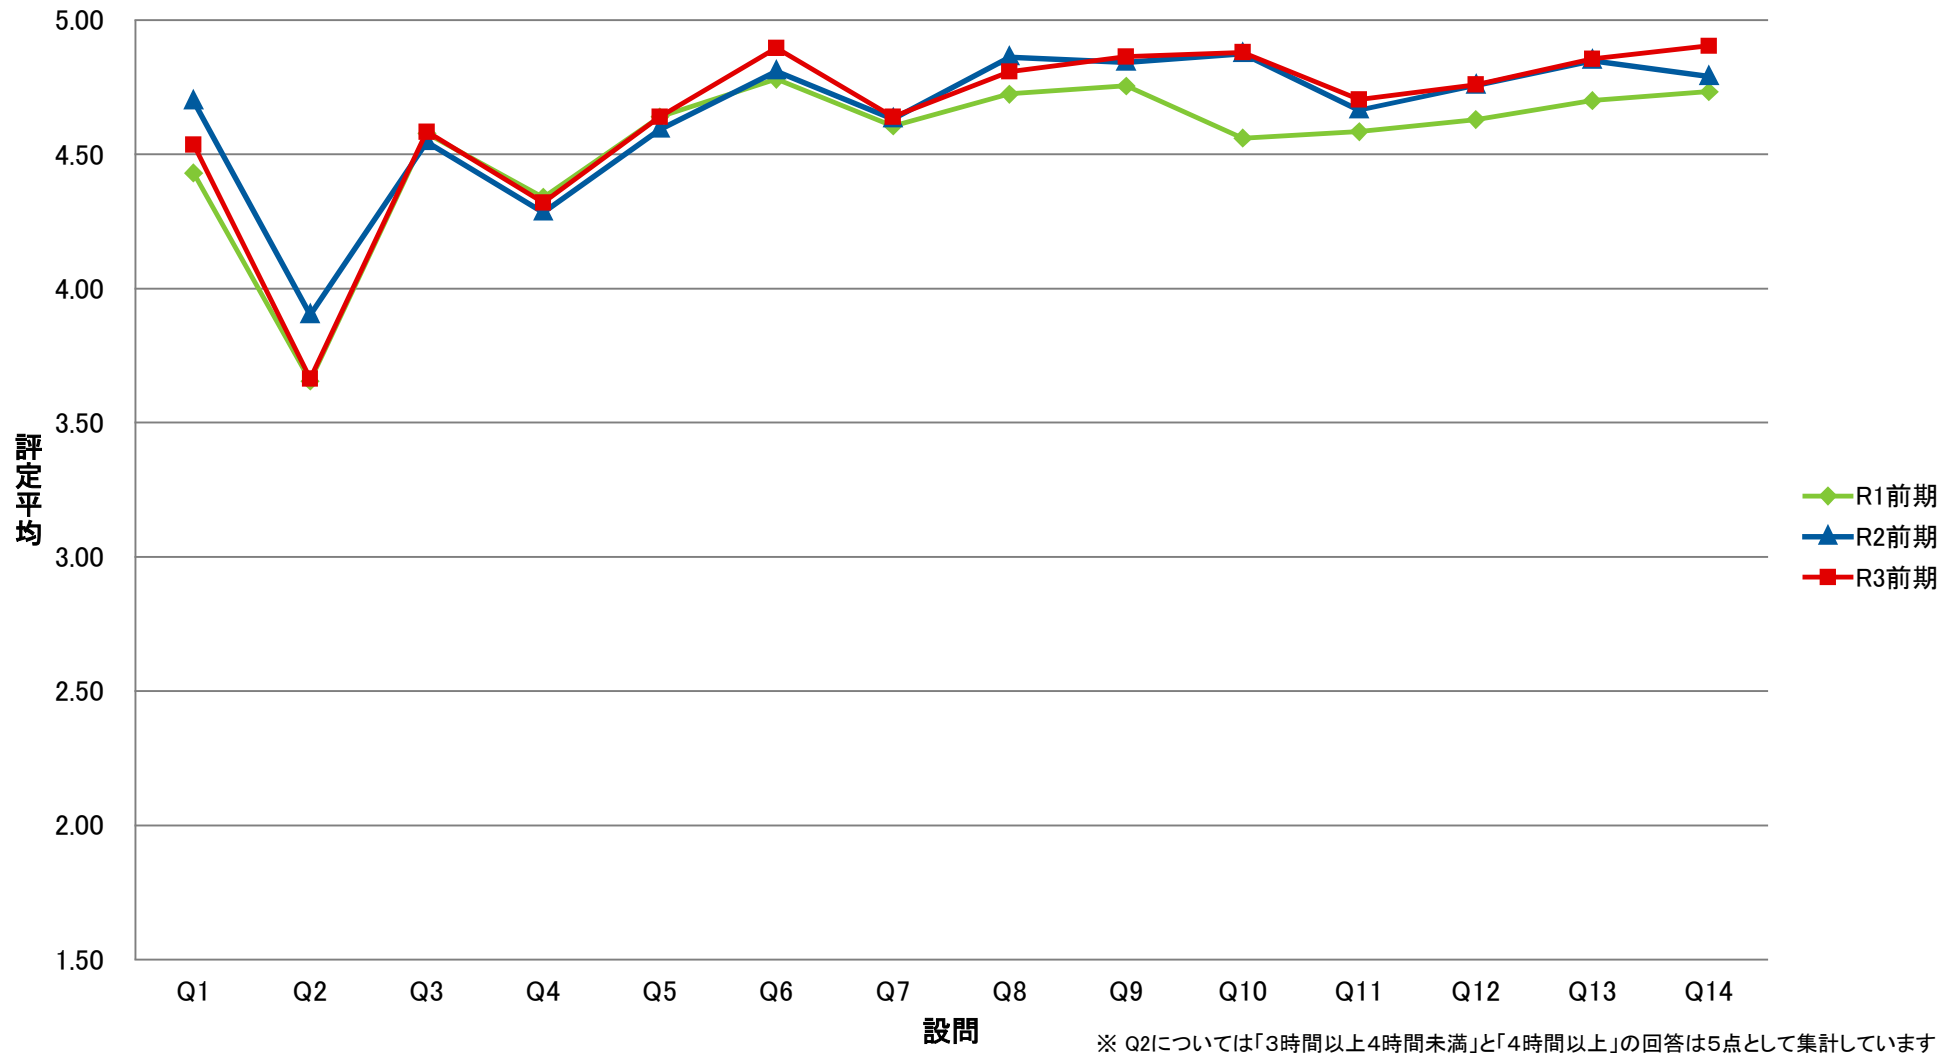

ZKK 専・卒ゼミー経営科学系【演】