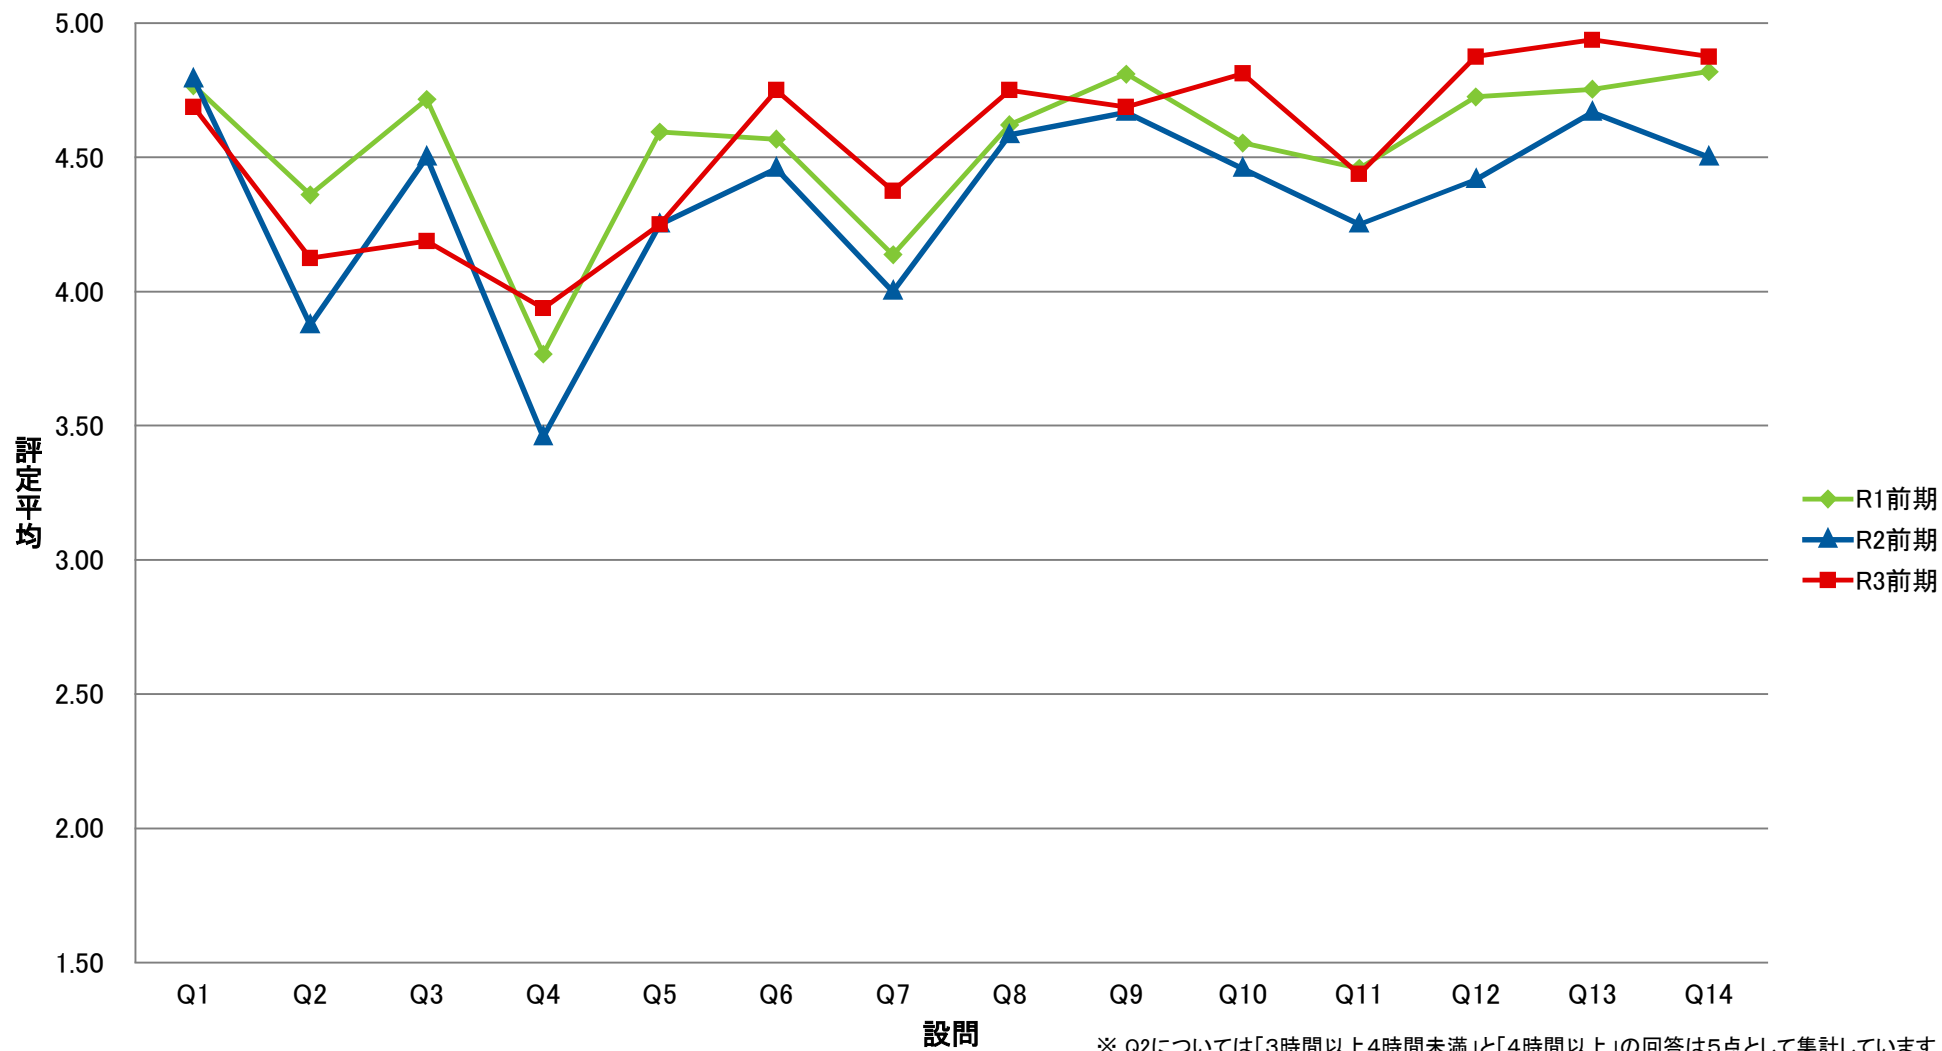

ZRI 専・卒ゼミー理学系【演】