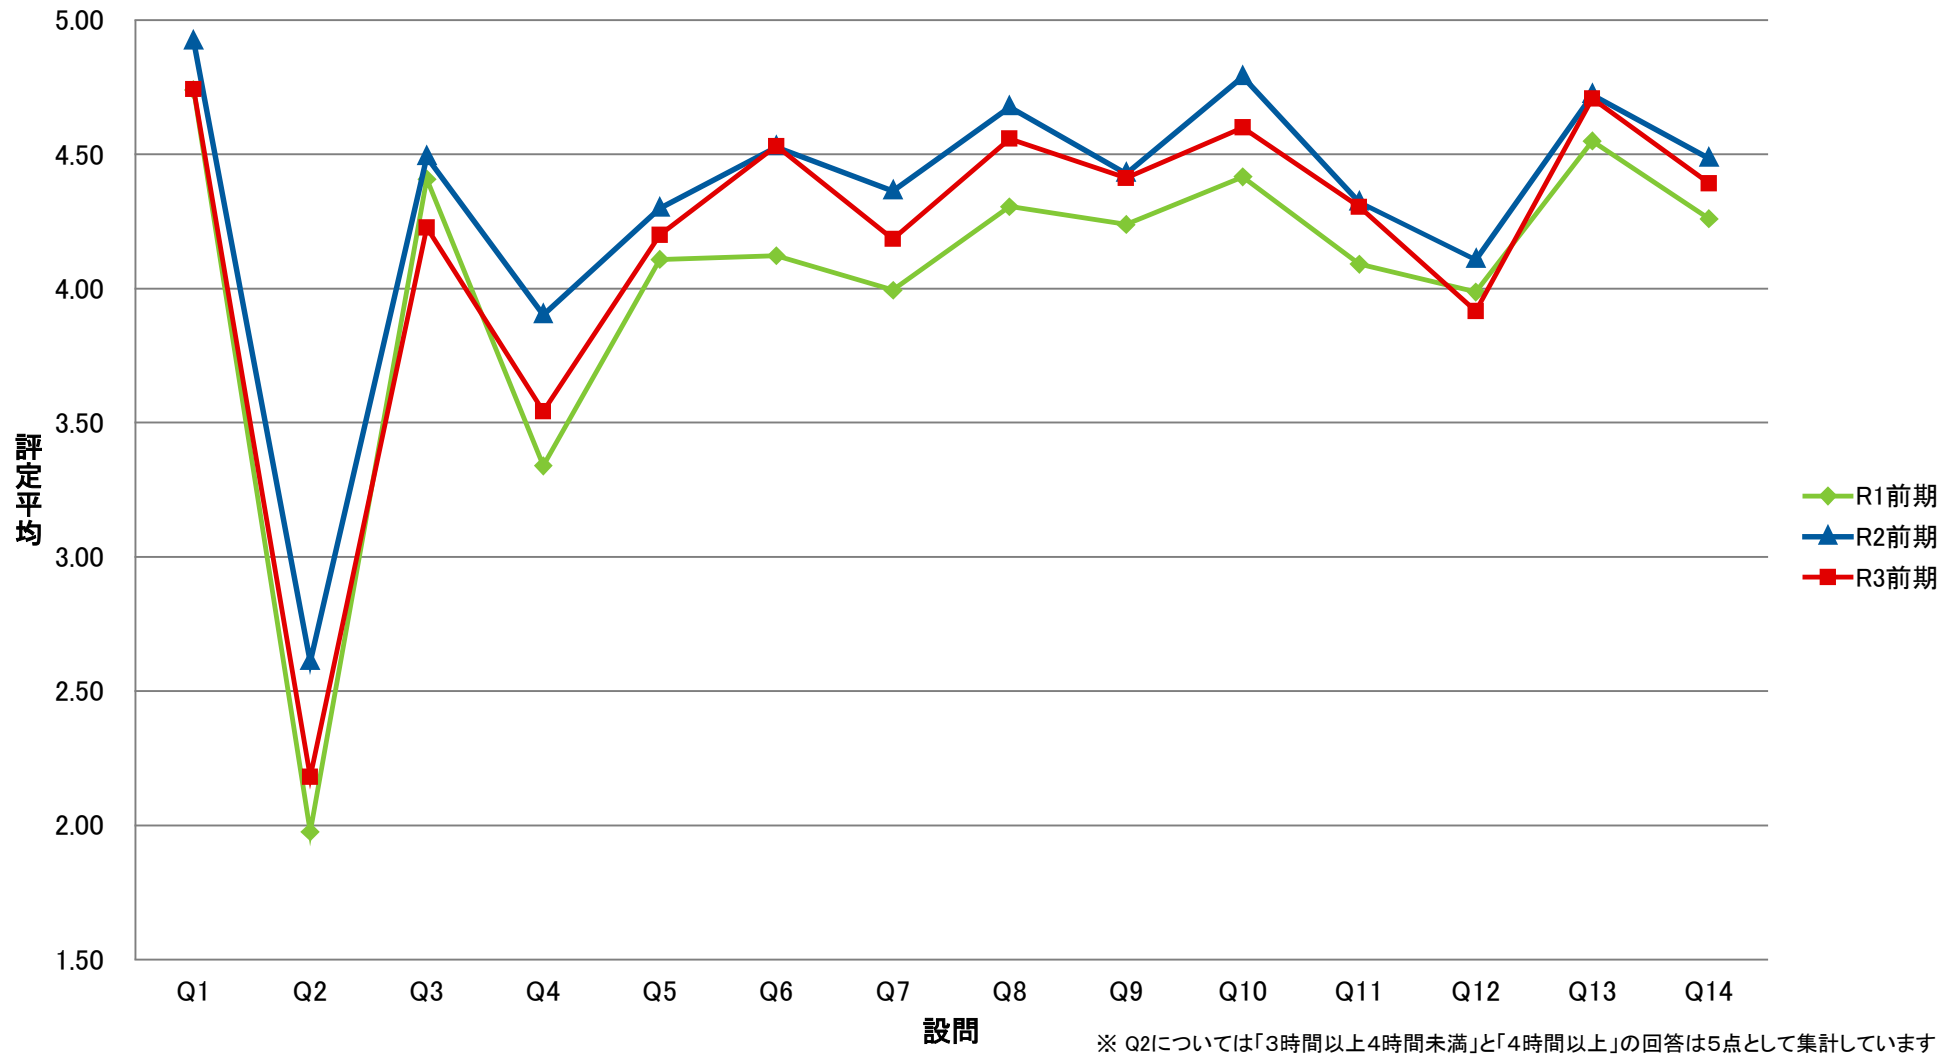

LSG 共一総合講義【講】

LGI 共一実践科目【演】

LKY 共一教養ゼミ【演】

LPE 共－PE【演】

LGO 共一語学(PE)以外【演】

LJO 共一情報コミュニケーション【演】

LTK 共一専門連携・多文化交流ゼミ【講】

LTE 共一専門連携・多文化交流ゼミ【演】