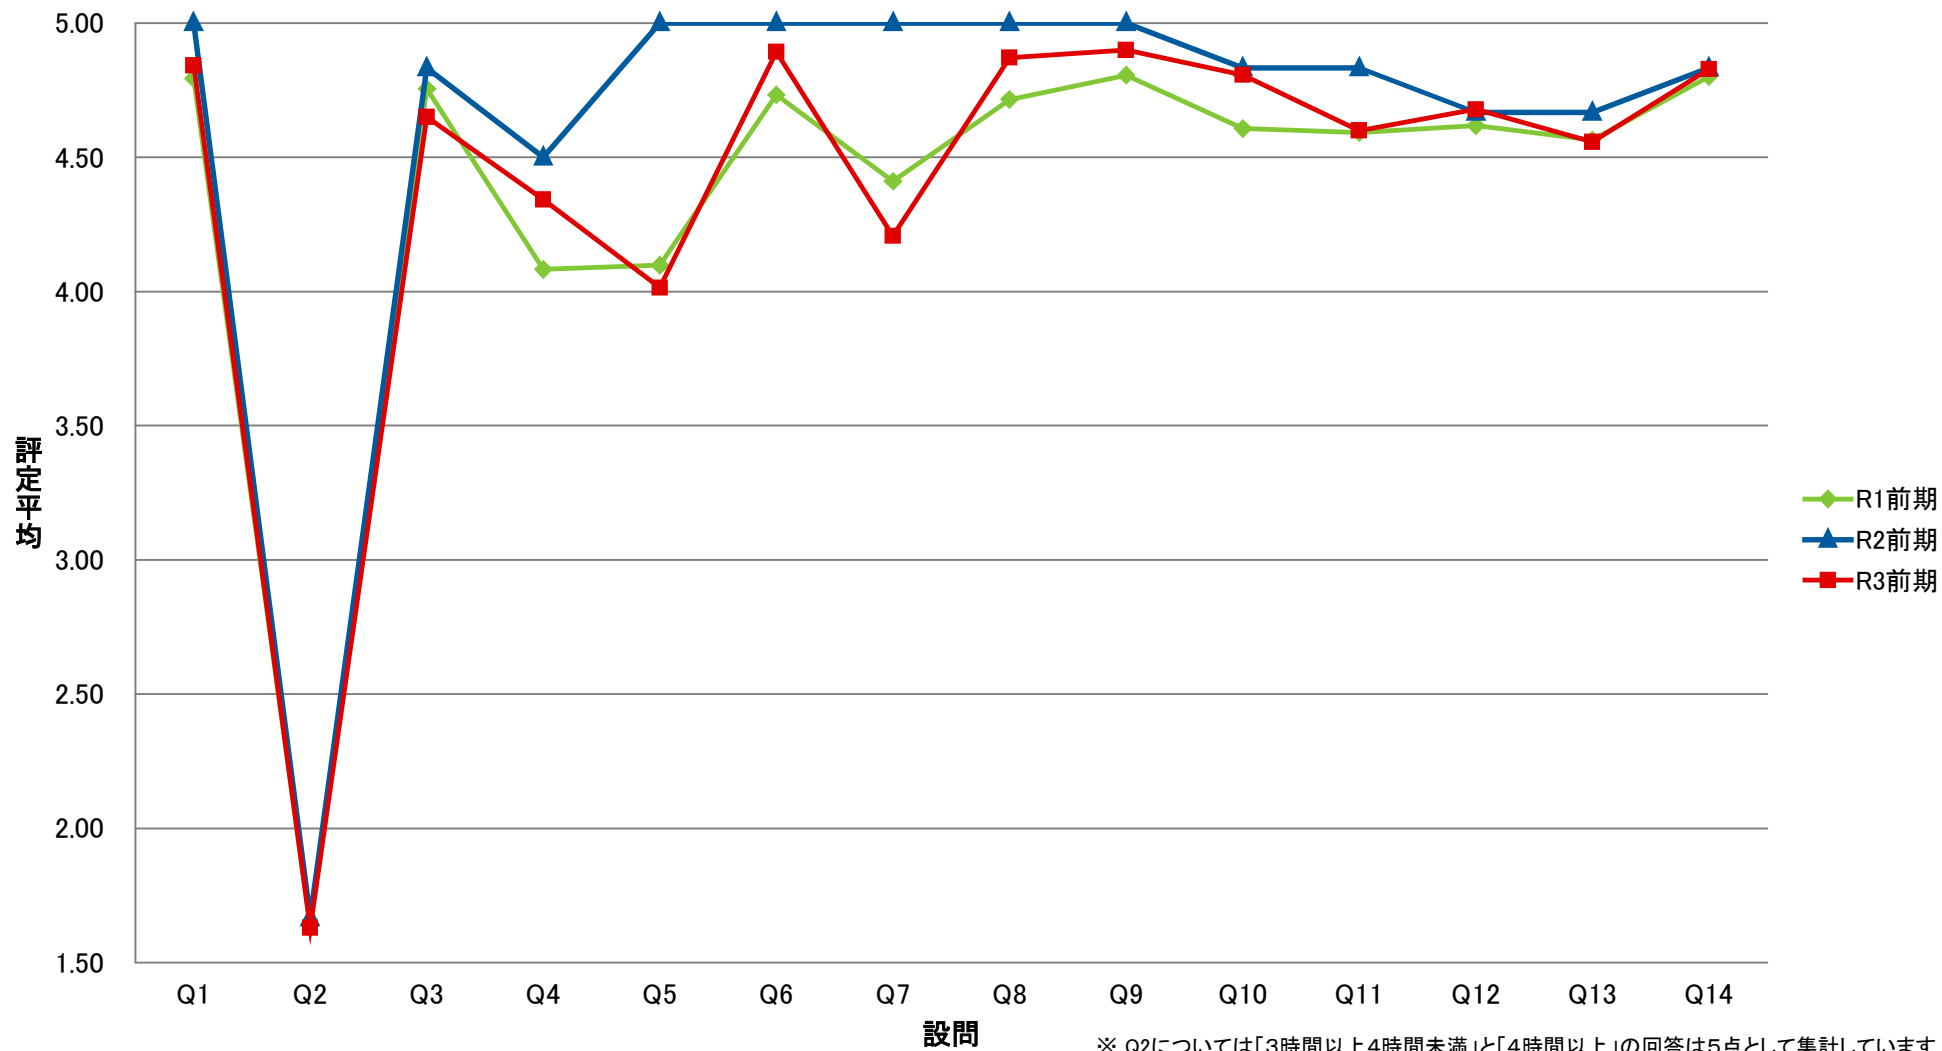

LSG 共一総合講義【講】

LGI 共一実践科目【演】

LKY 共一教養ゼミ【演】

LPE 共－PE【演】

LGO 共一語学(PE)以外【演】

LJO 共一情報コミュニケーション【演】

LTK 共一専門連携・多文化交流ゼミ【講】

LTE 共一専門連携・多文化交流ゼミ【演】