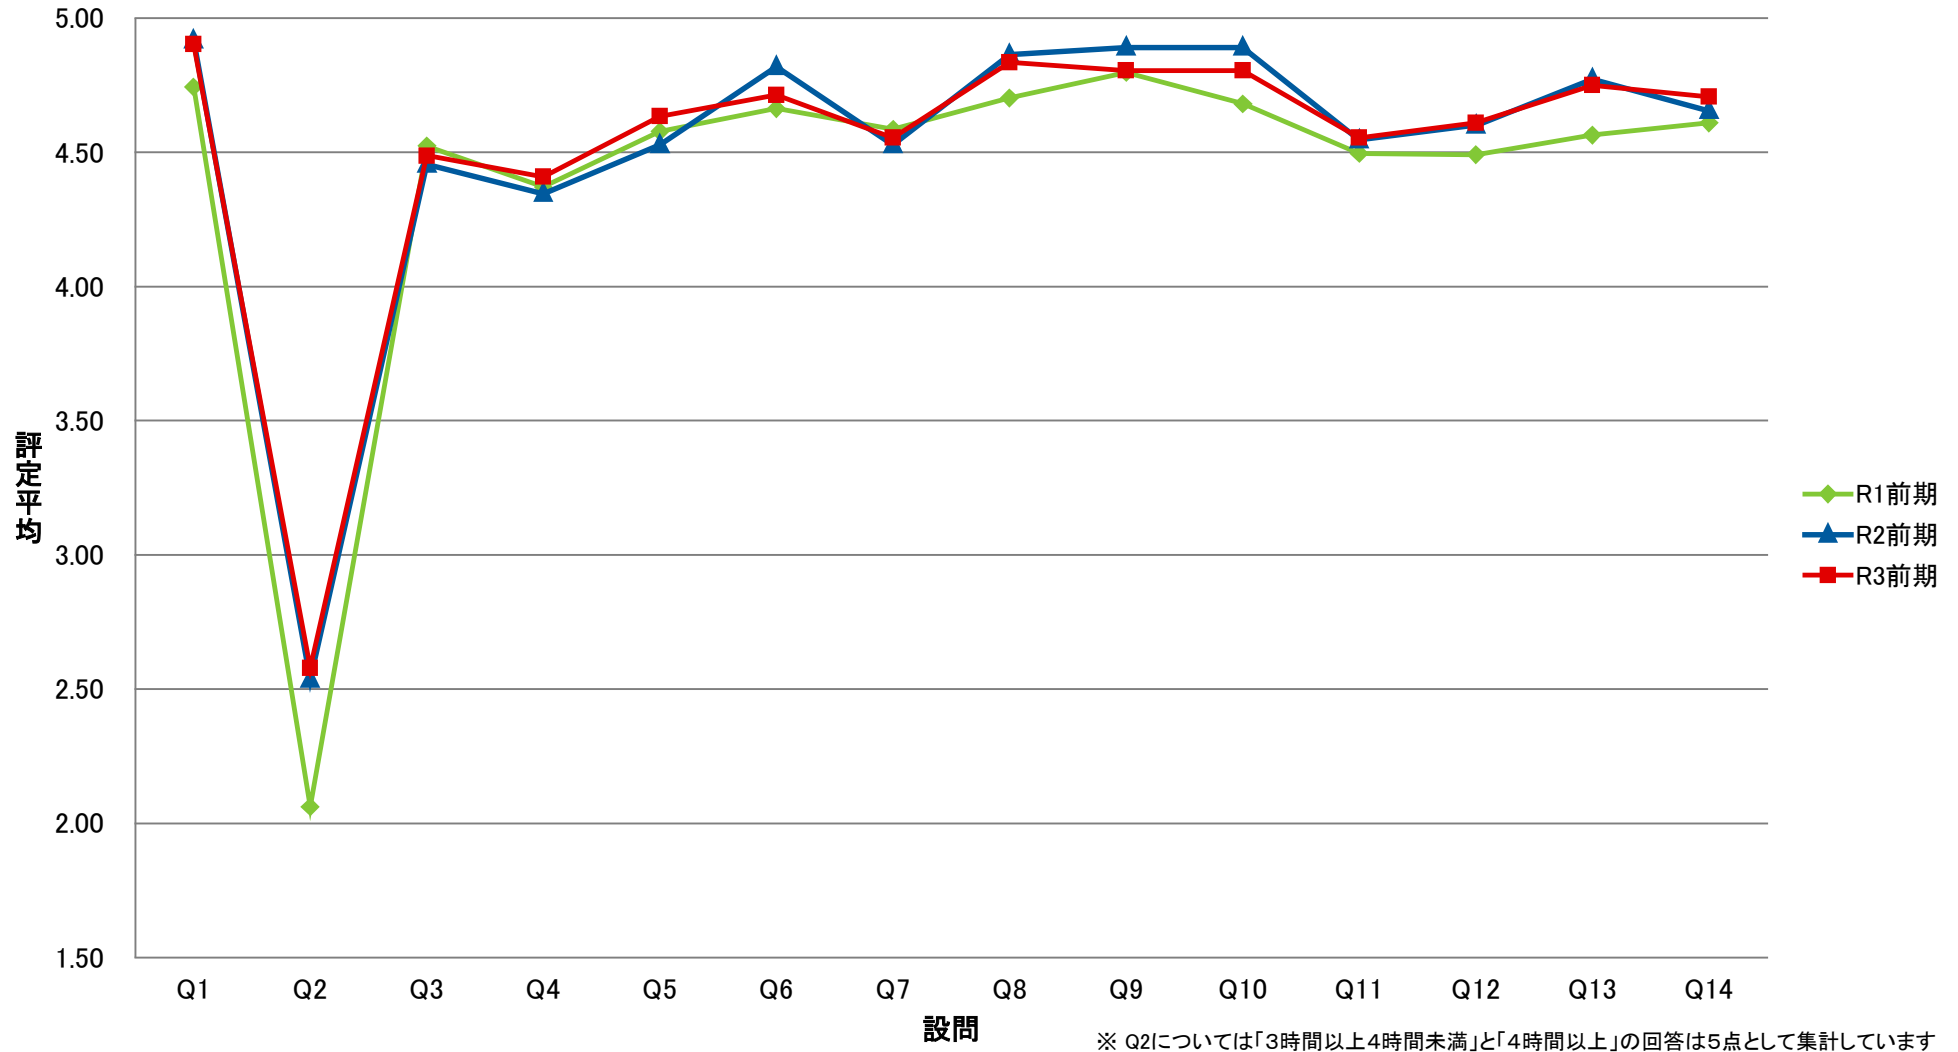

KYO 教職専門科目【講】