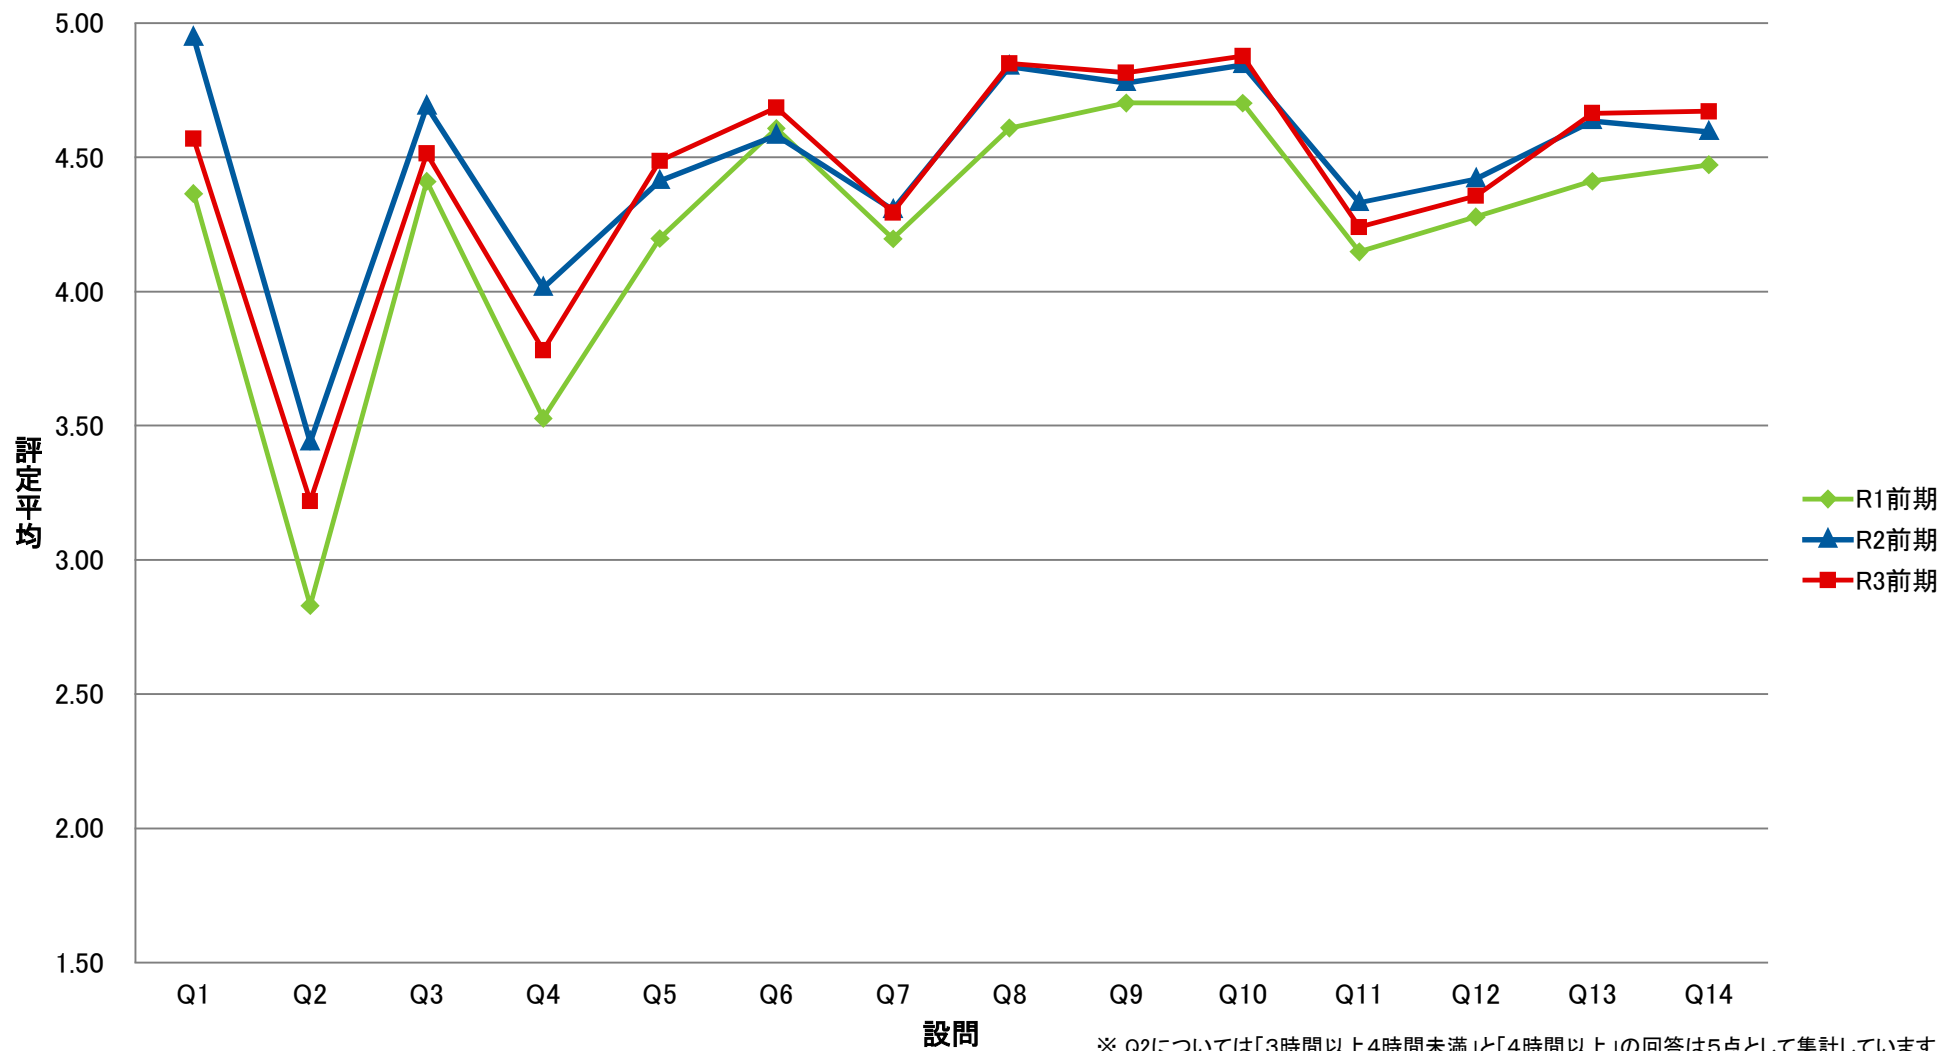

LSG 共一総合講義【講】

LGI 共一実践科目【演】

LKY 共一教養ゼミ【演】

LPE 共－PE【演】

LGO 共一語学(PE)以外【演】

LJO 共一情報コミュニケーション【演】

LTK 共一専門連携・多文化交流ゼミ【講】

LTE 共一専門連携・多文化交流ゼミ【演】