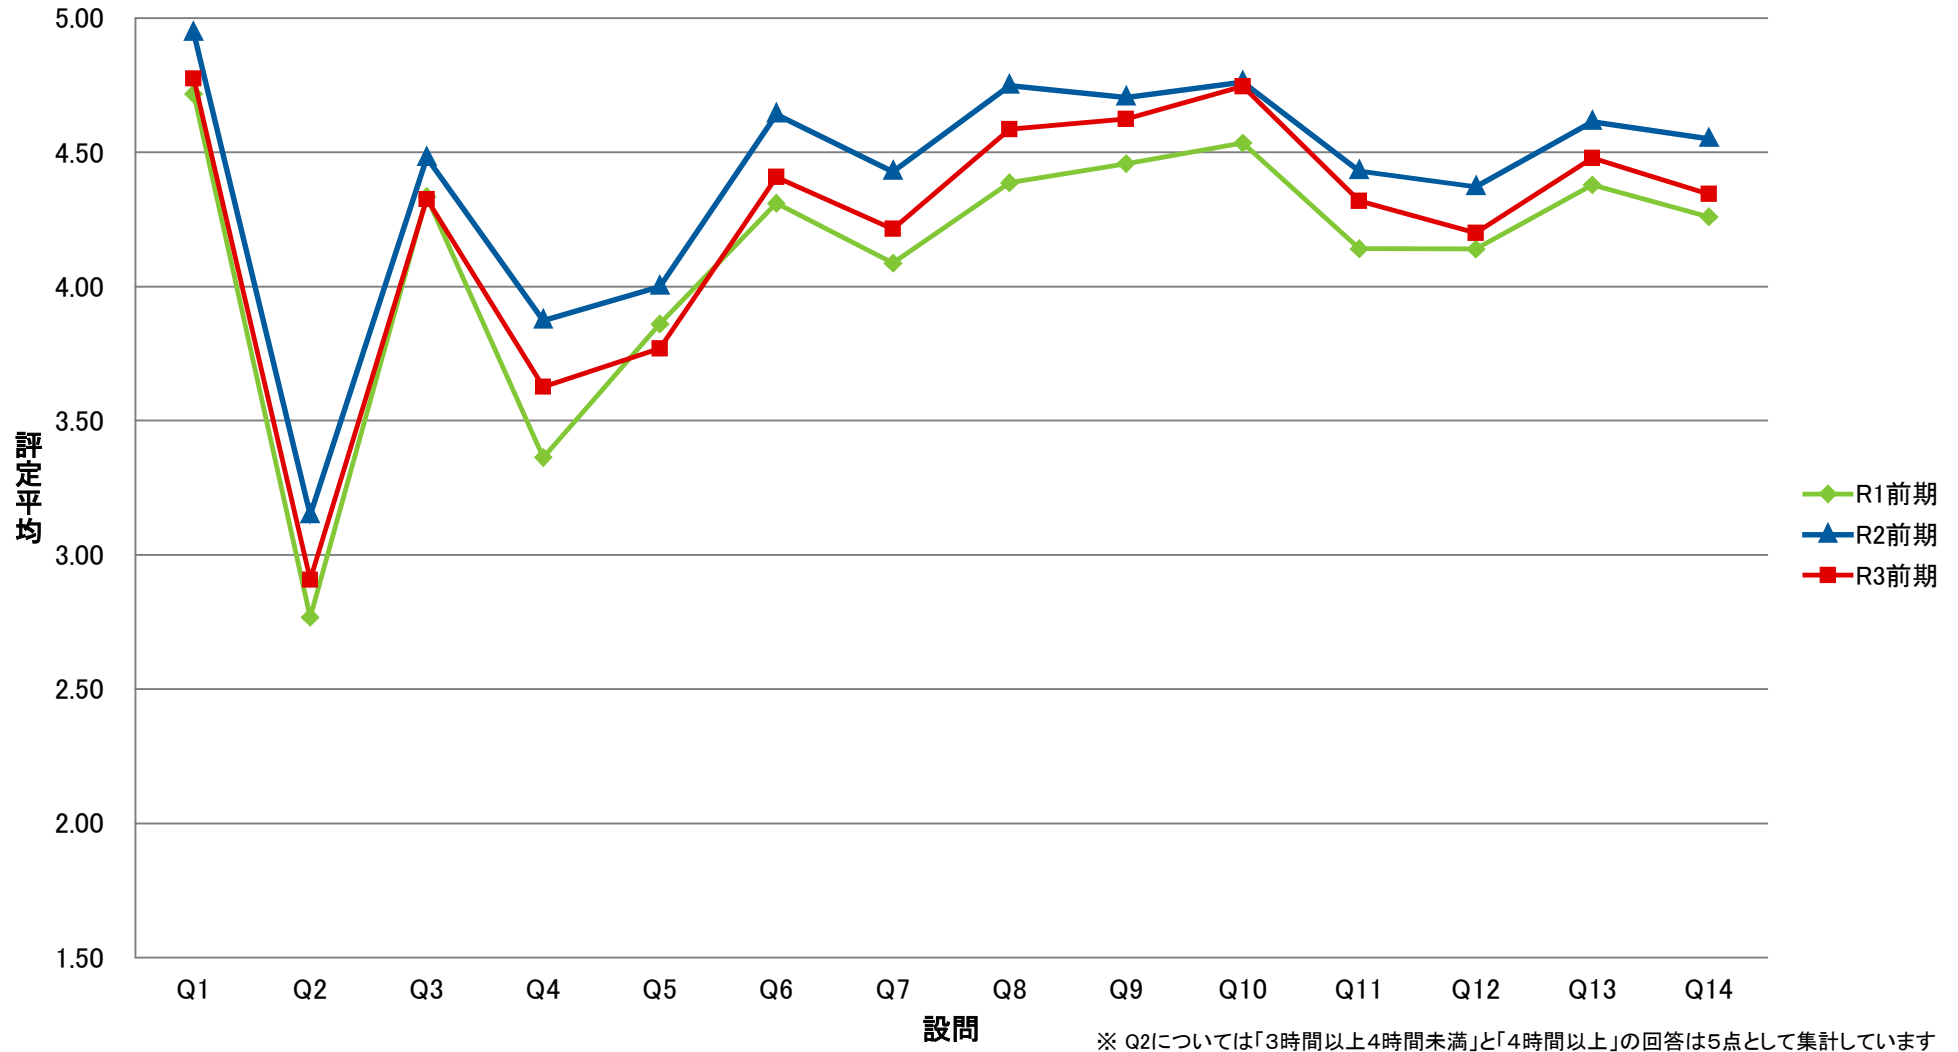

LSG 共一総合講義【講】

LGI 共一実践科目【演】

LKY 共一教養ゼミ【演】

LPE 共－PE【演】

LGO 共一語学(PE)以外【演】

LJO 共一情報コミュニケーション【演】

LTK 共一専門連携・多文化交流ゼミ【講】

LTE 共一専門連携・多文化交流ゼミ【演】