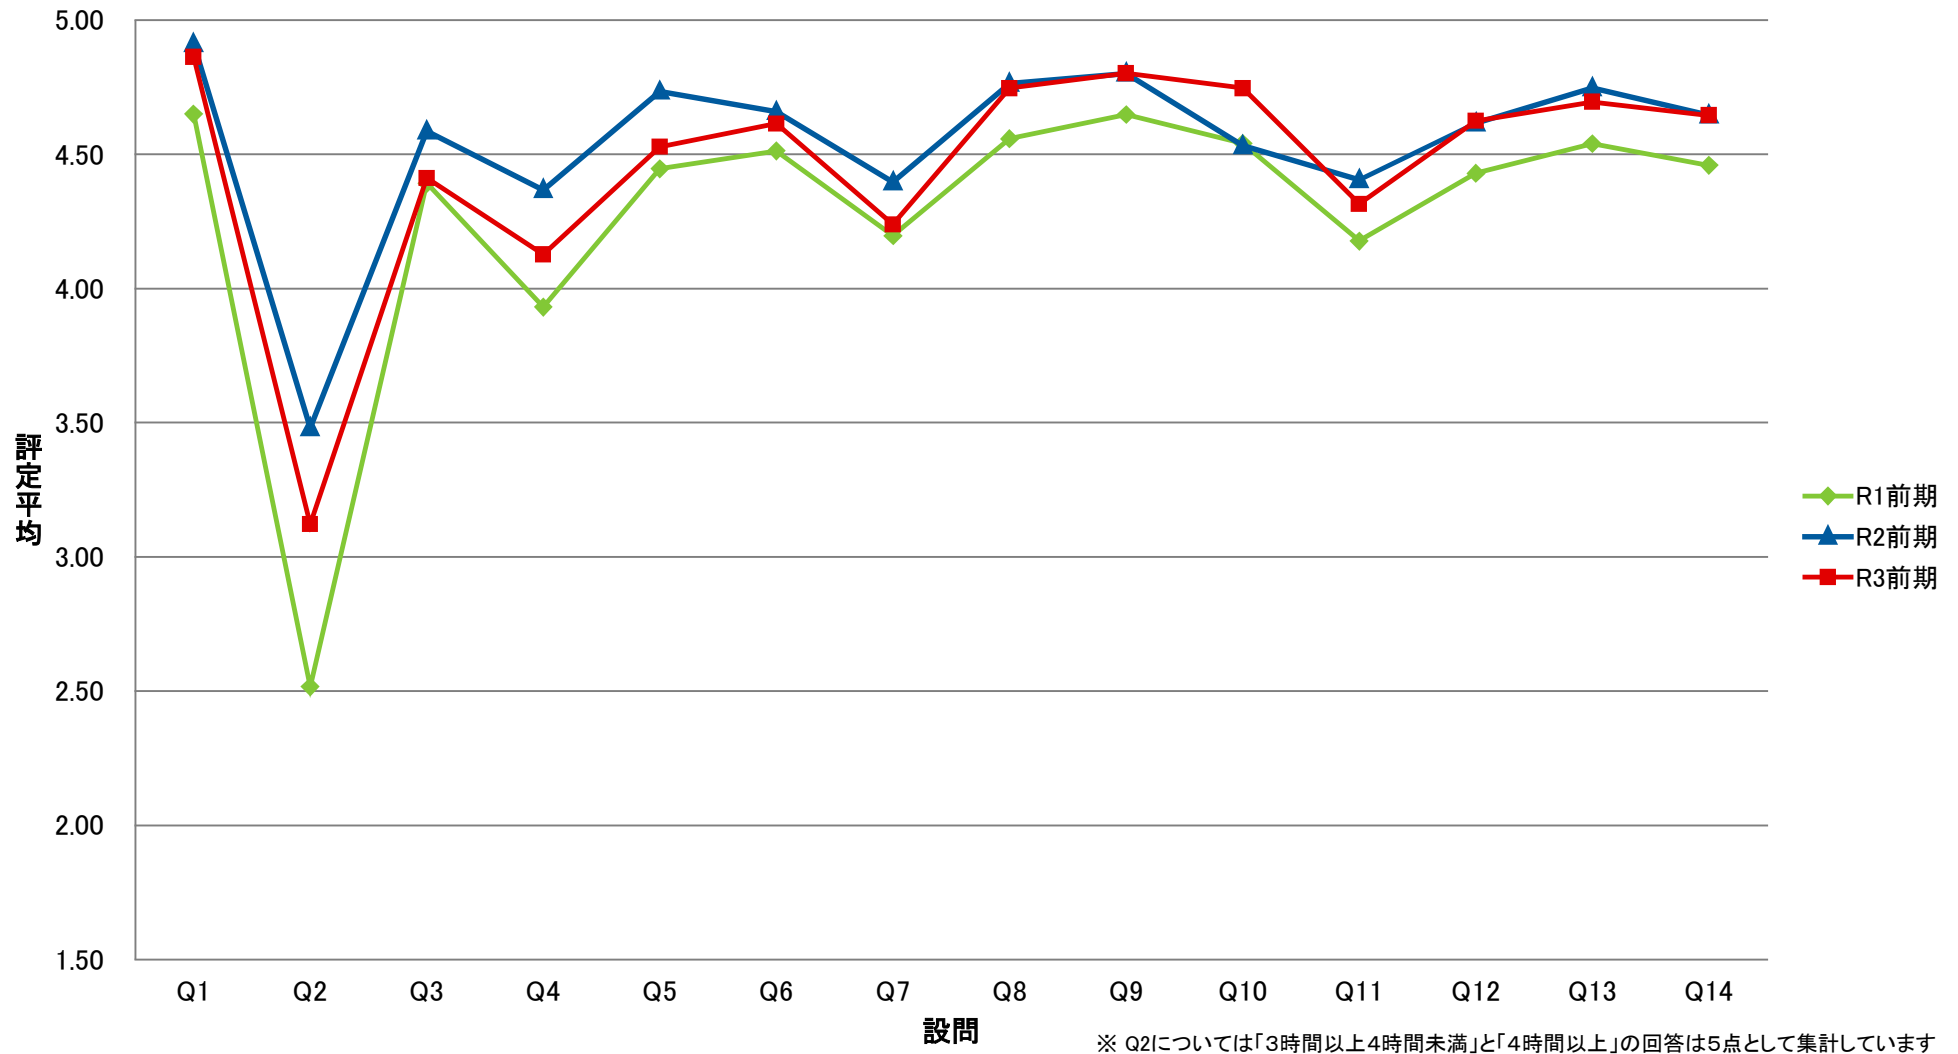

LSG 共一総合講義【講】

LGI 共一実践科目【演】

LKY 共一教養ゼミ【演】

LPE 共－PE【演】

LGO 共一語学(PE)以外【演】

LJO 共一情報コミュニケーション【演】

LTK 共一専門連携・多文化交流ゼミ【講】

LTE 共一専門連携・多文化交流ゼミ【演】