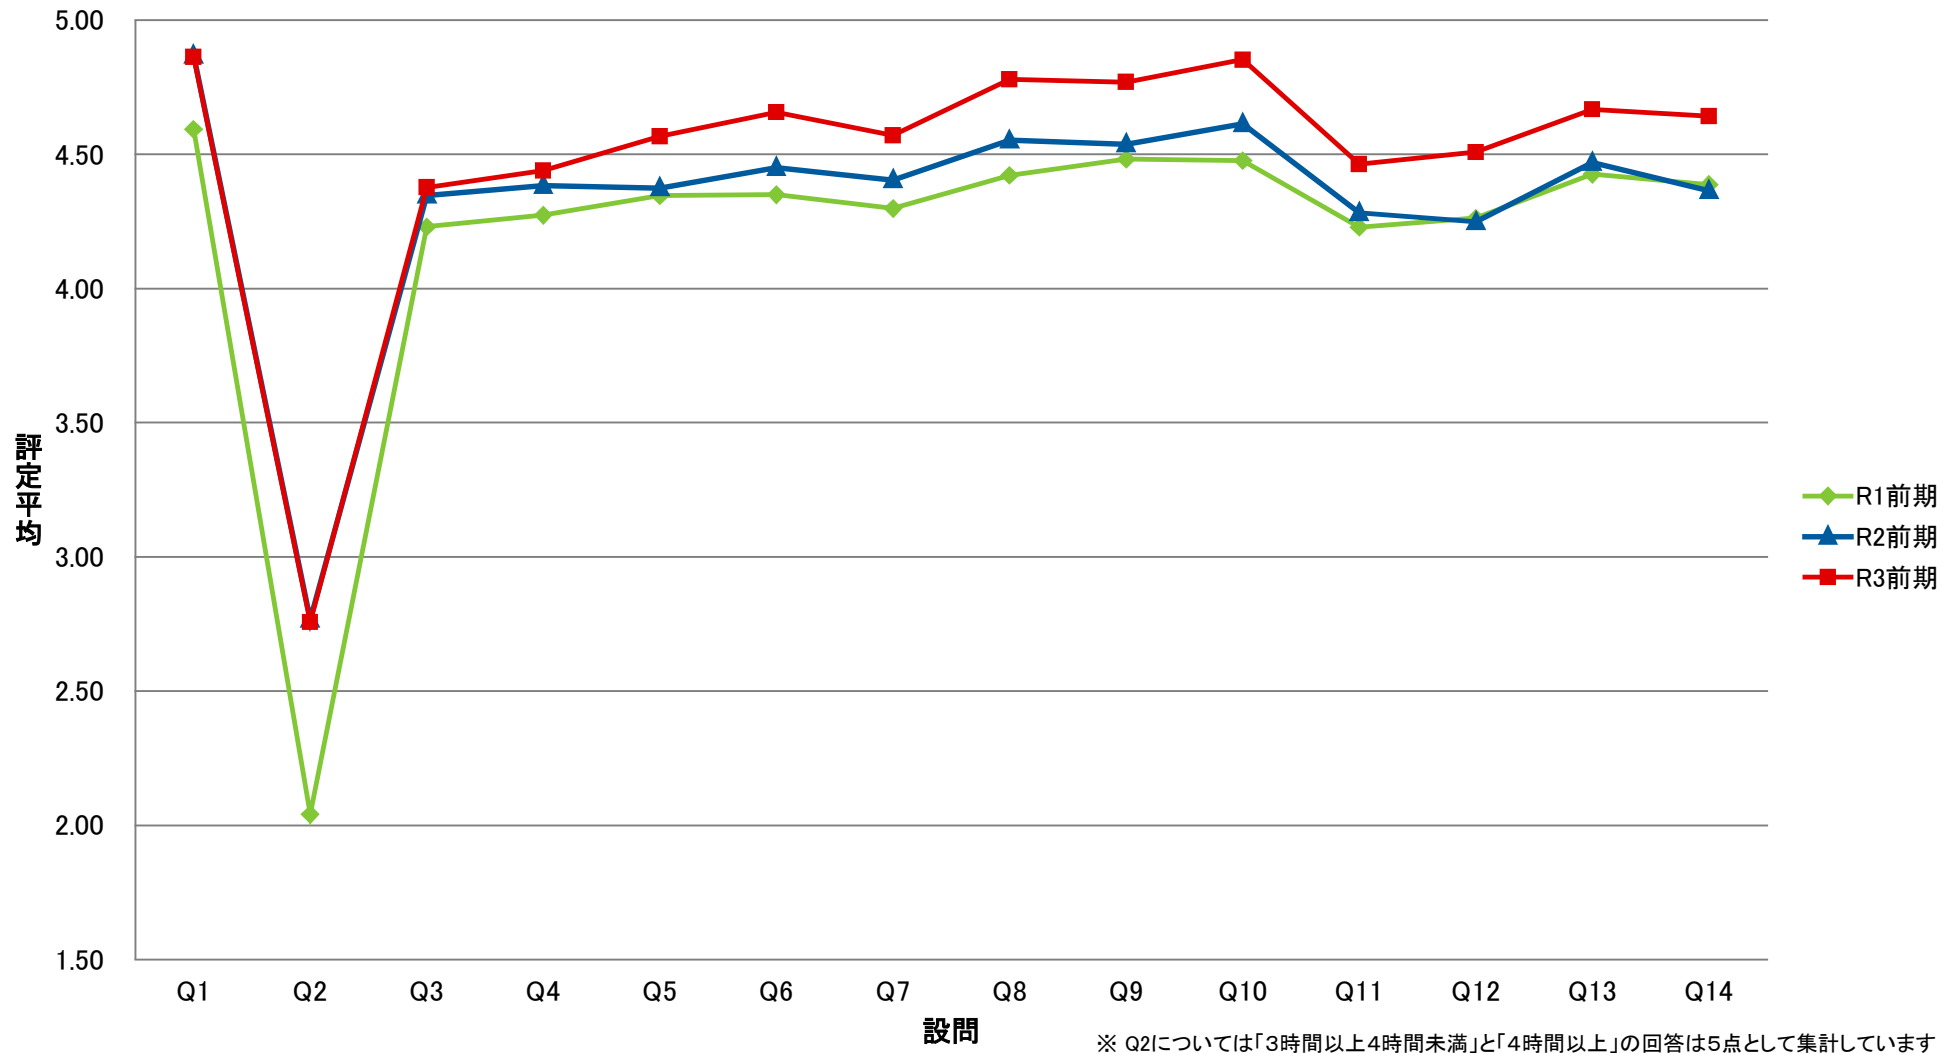

LKE 共一基礎ゼミ【演】

SCO 専一国際教養学系/国際教養学部【講】

SRI 専一理学系/理学部【講】

SKK 専一経営科学系/国際商学部【講】

STO 専一国際都市学系/国際教養学部【講】

SCE 専一国際教養学系/国際教養学部【演】

SRE 専一理学系/理学部【演】

SKE 専一経営科学系/国際商学部【演】