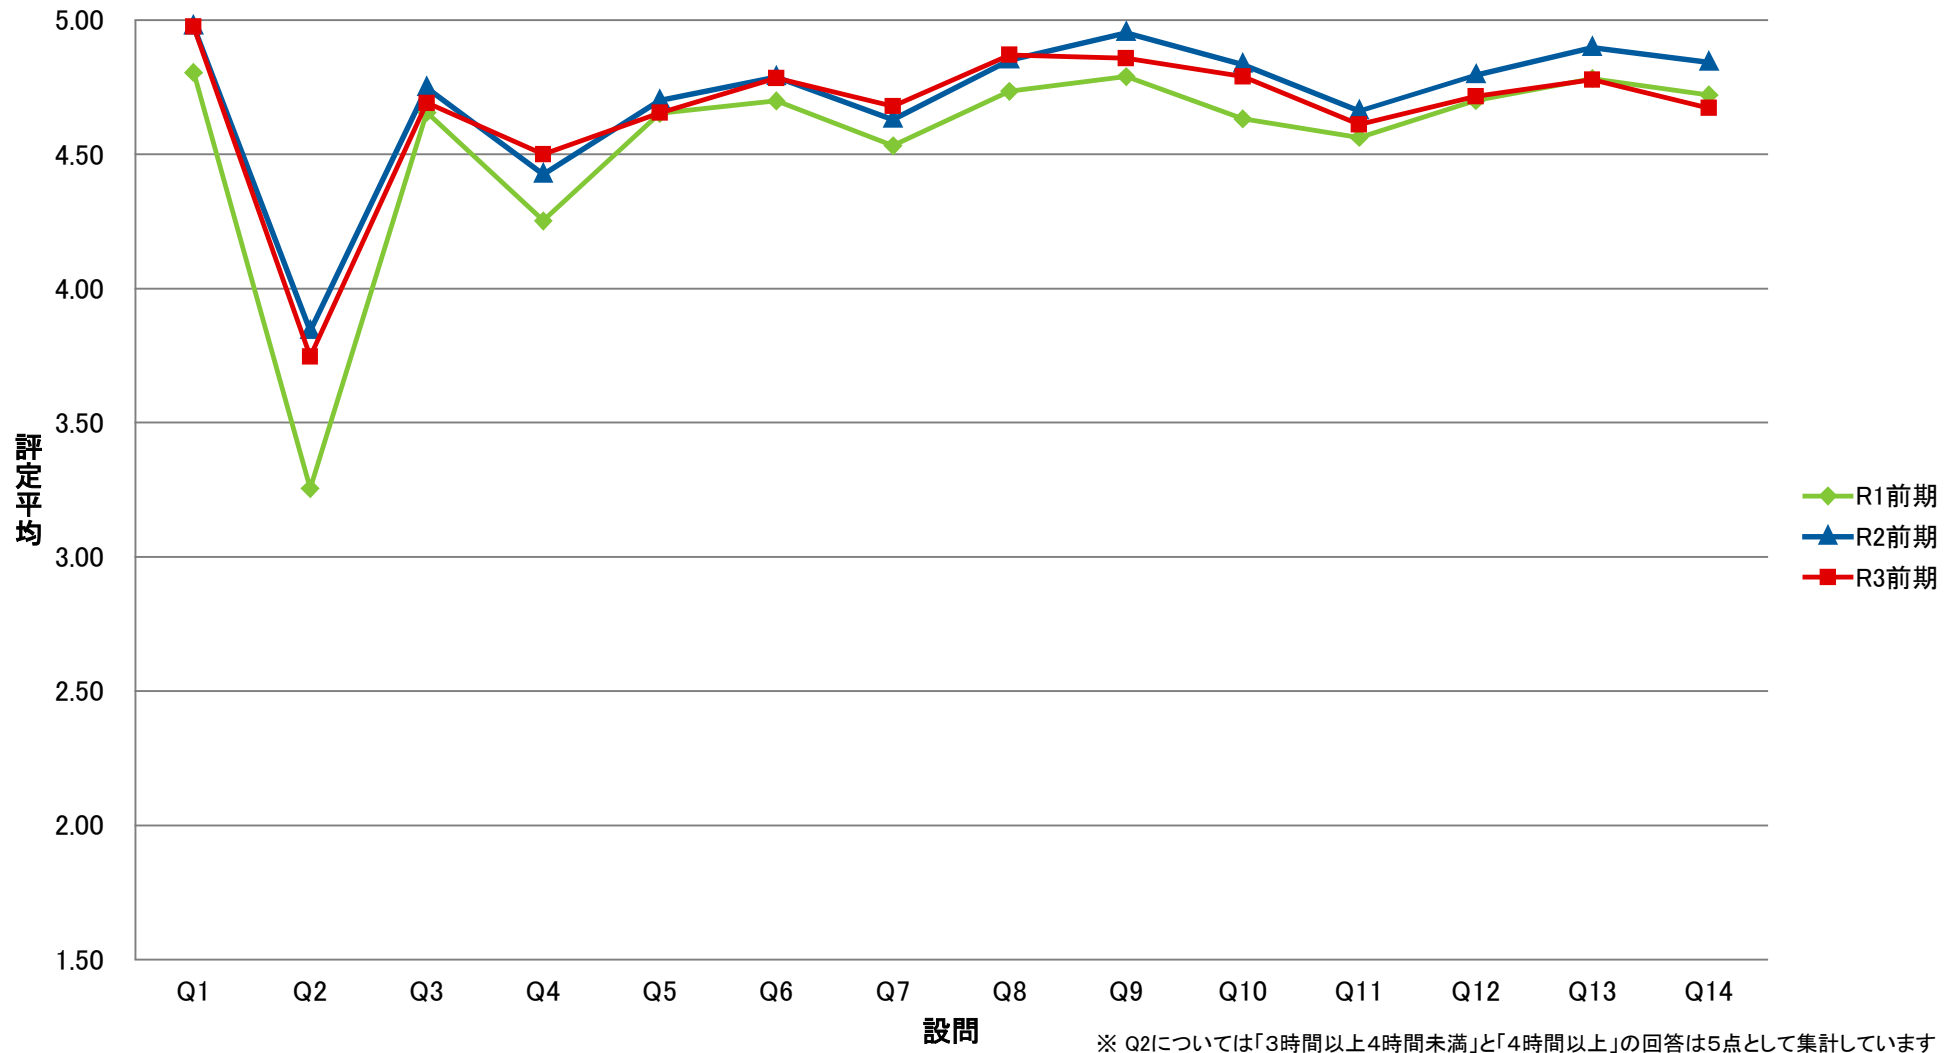

STE 専一国際都市学系/国際教養学部【演】