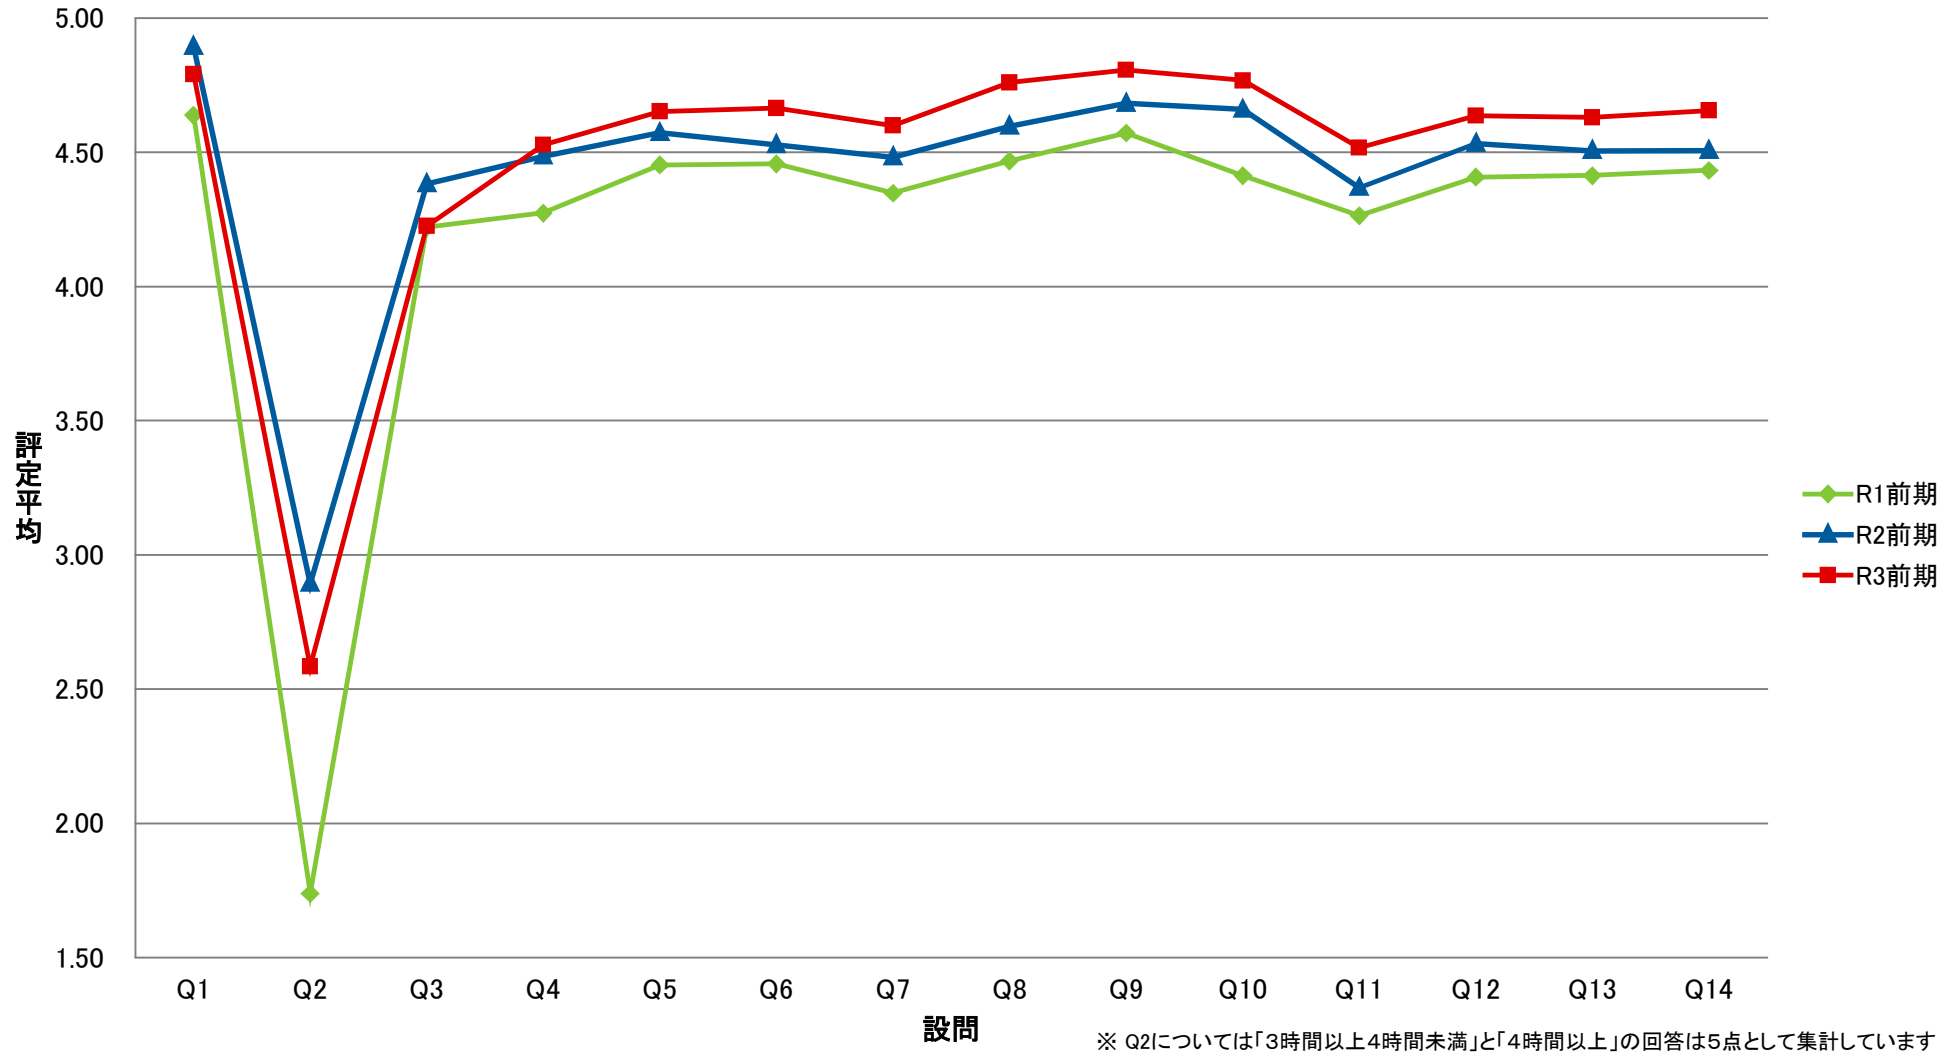

SCO 専一国際教養学系/国際教養学部【講】