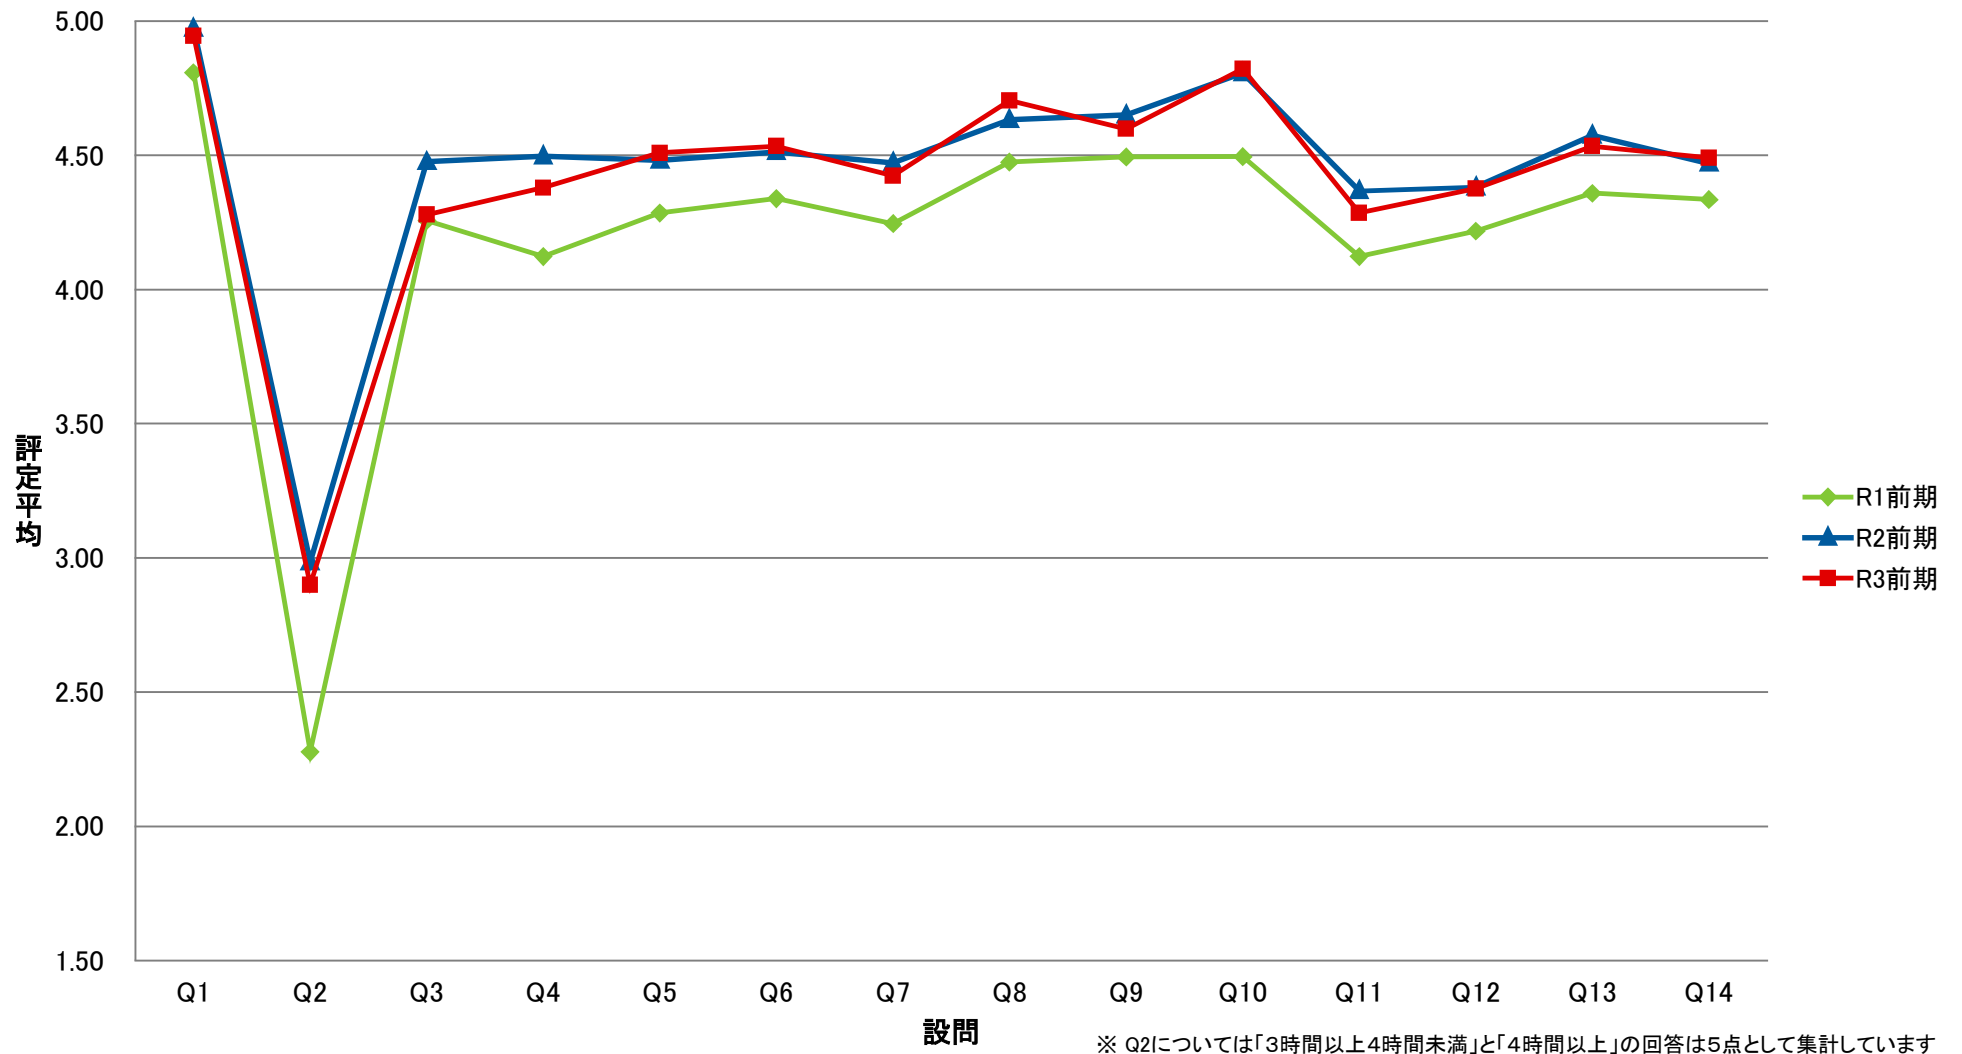

SRI 専一理学系/理学部【講】