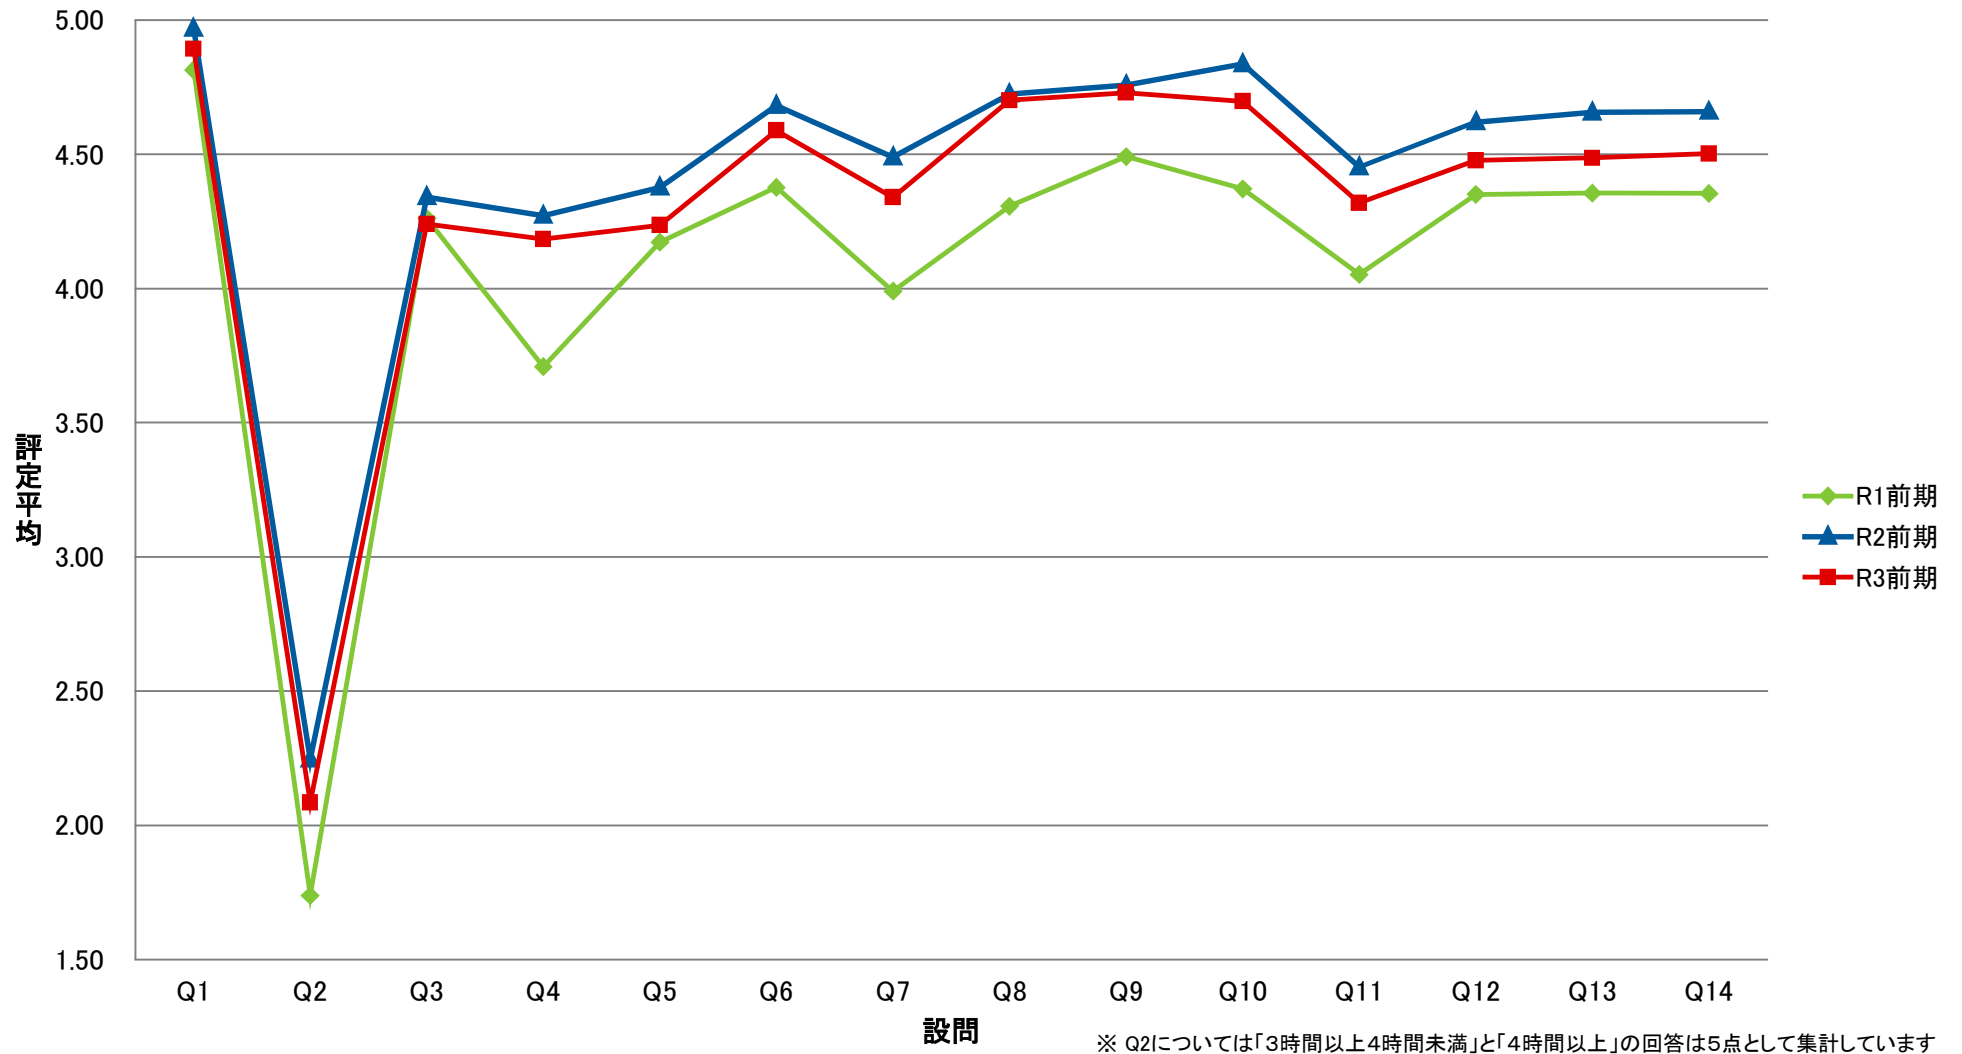

LSG 共一総合講義【講】

LGI 共一実践科目【演】

LKY 共一教養ゼミ【演】

LPE 共－PE【演】

LGO 共一語学(PE)以外【演】

LJO 共一情報コミュニケーション【演】

LTK 共一専門連携・多文化交流ゼミ【講】

LTE 共一専門連携・多文化交流ゼミ【演】