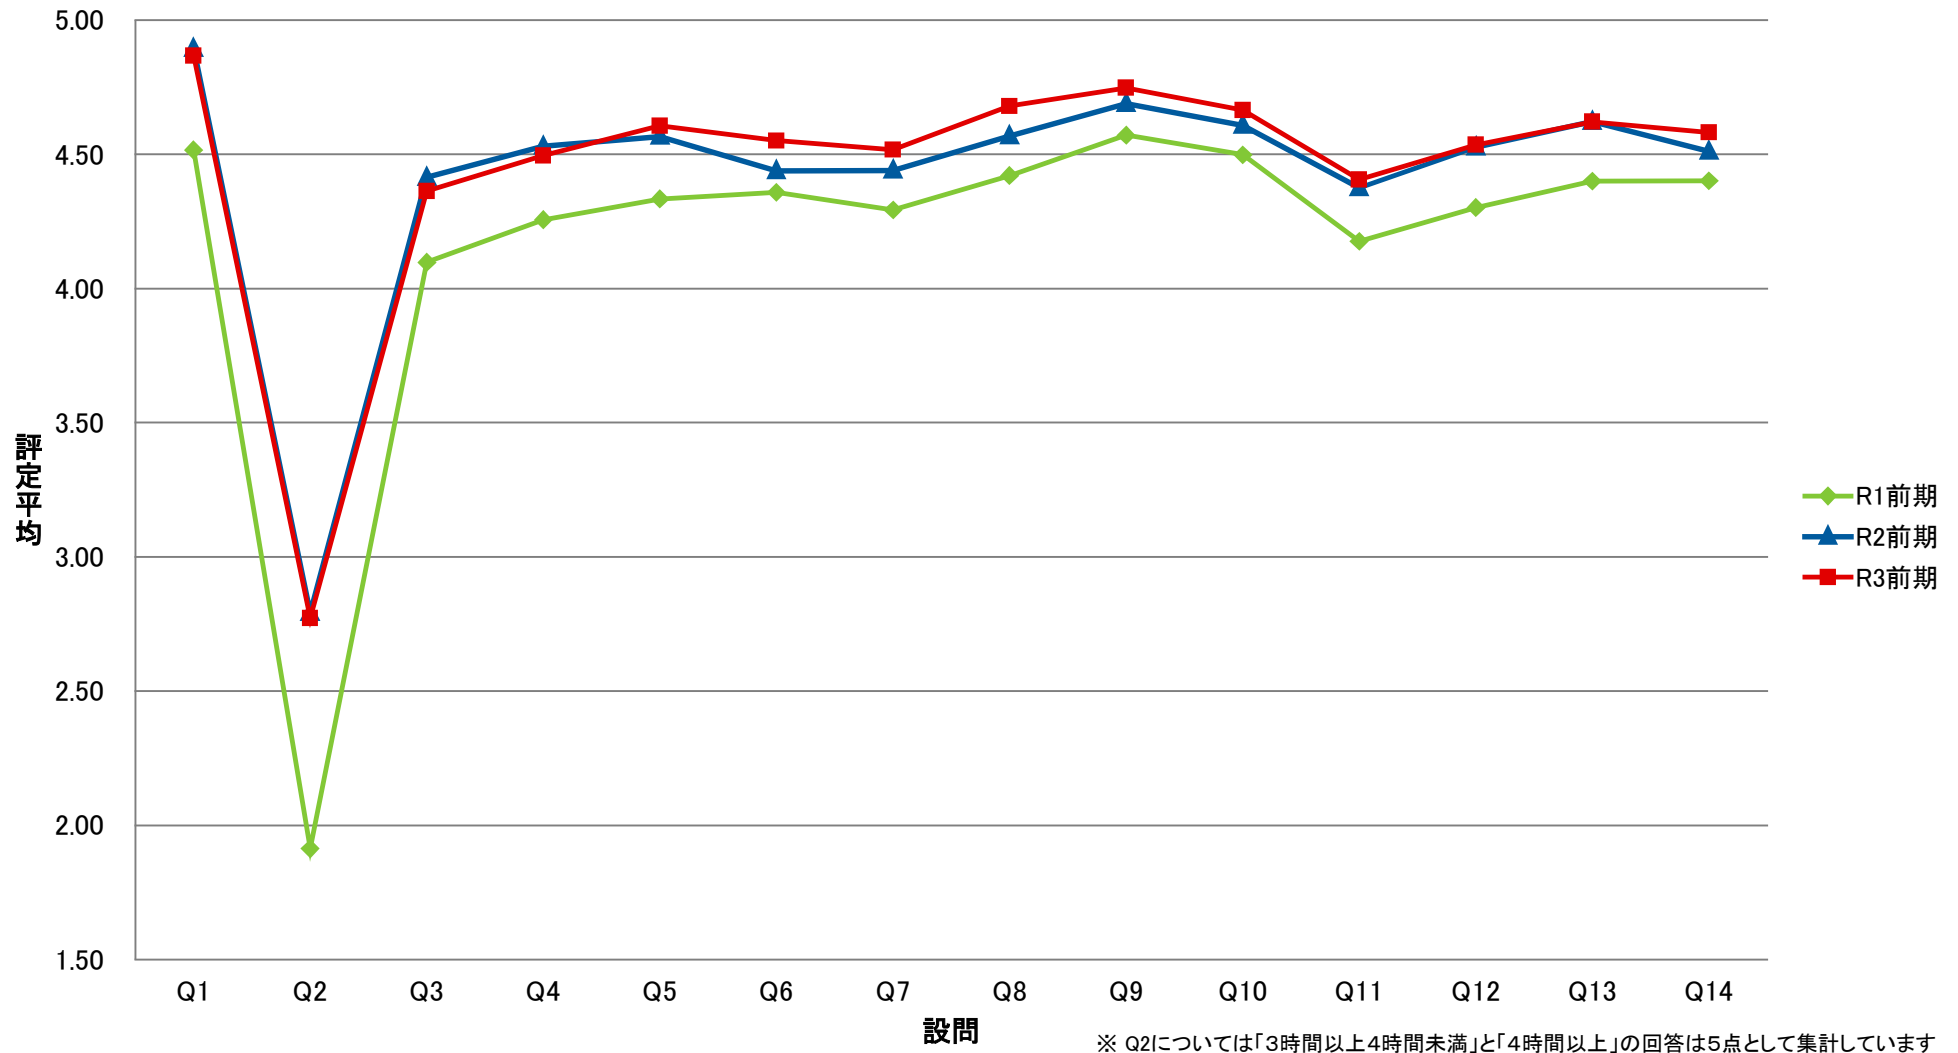

LKE 共一基礎ゼミ【演】

SCO 専一国際教養学系/国際教養学部【講】

SRI 専一理学系/理学部【講】

SKK 専一経営科学系/国際商学部【講】

STO 専一国際都市学系/国際教養学部【講】

SCE 専一国際教養学系/国際教養学部【演】

SRE 専一理学系/理学部【演】

SKE 専一経営科学系/国際商学部【演】