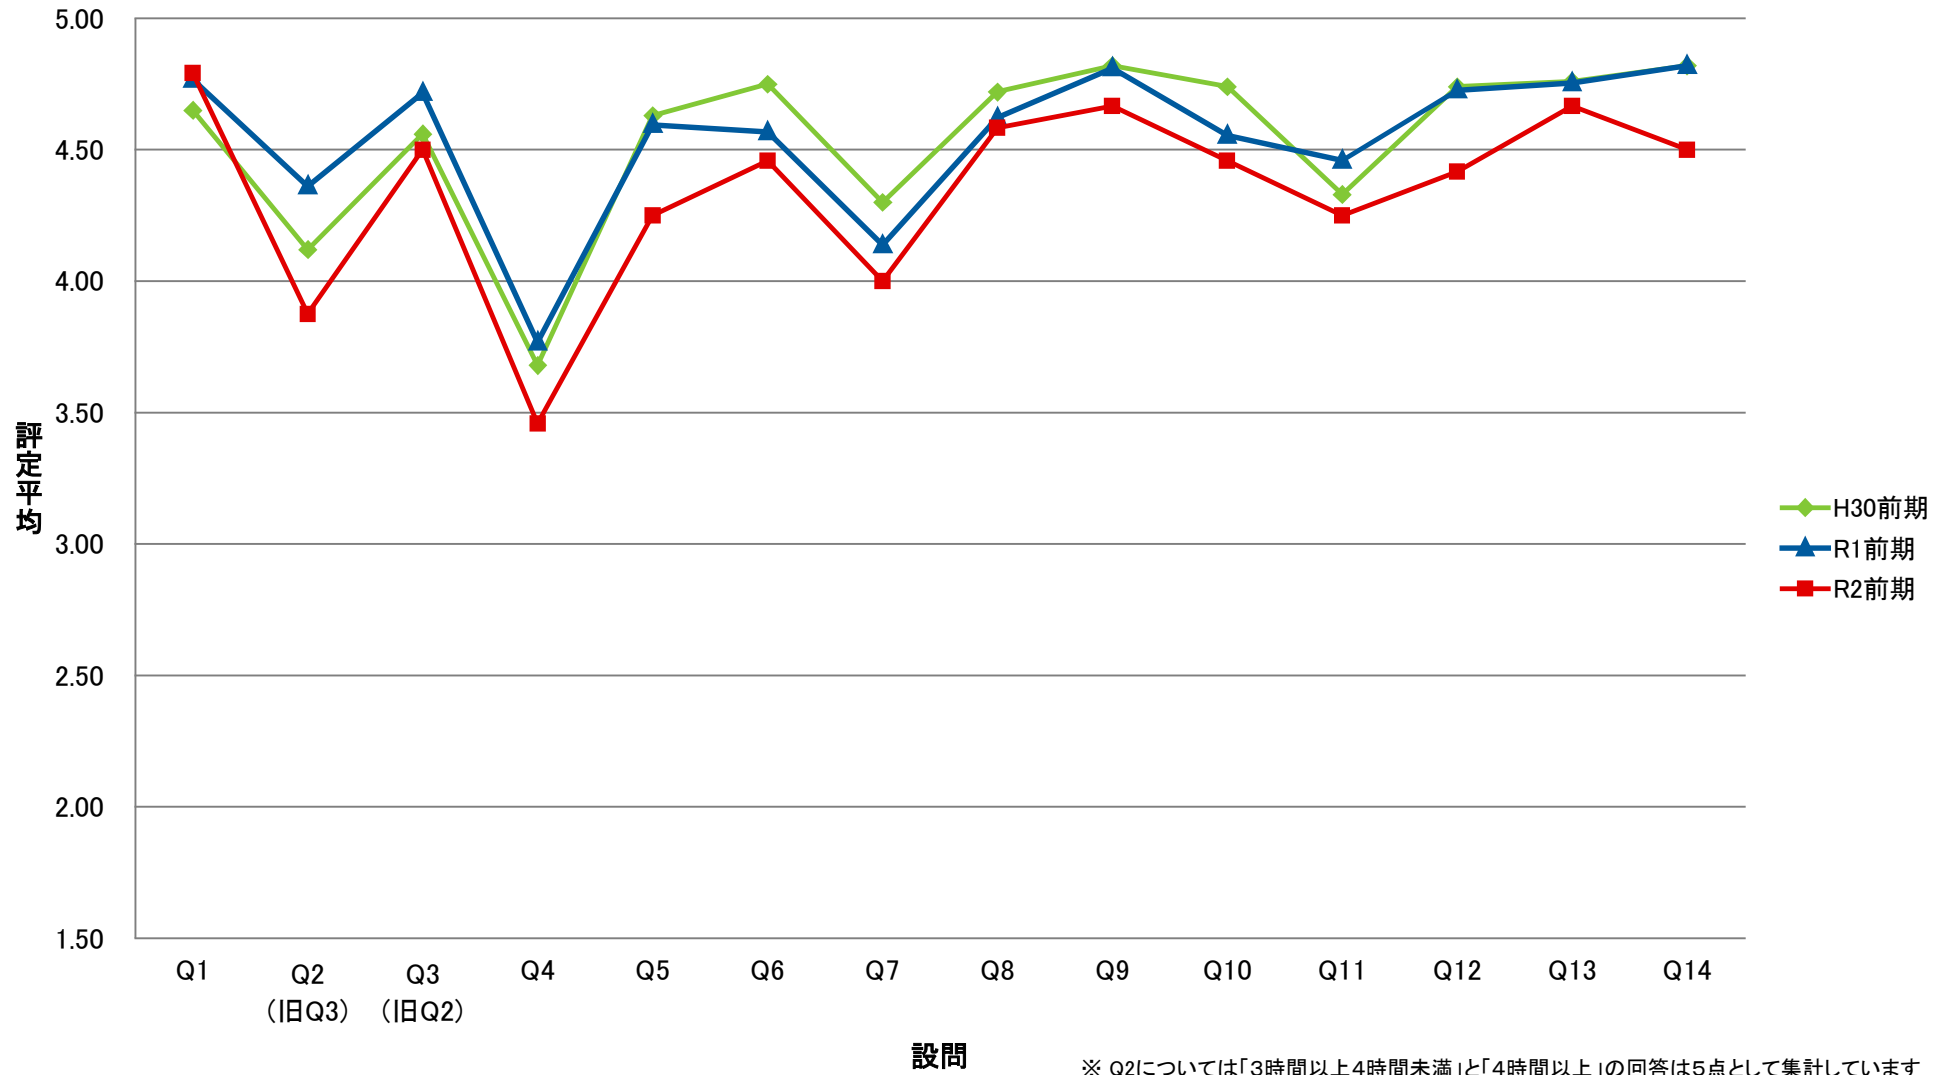

SKE 専一経営科学系/国際商学部【演】

STE 専一国際都市学系/国際教養学部【演】

ZCO 専・卒ゼミー国際教養学系【演】

ZRI 専・卒ゼミ－理学系【演】

ZKK 専・卒ゼミー経営科学系【演】

ZTO 専・卒ゼミ—国際都市学系【演】

※ Q2については「3時間以上4時間未満」と「4時間以上」の回答は5点として集計しています

KYO 教職専門科目【講】