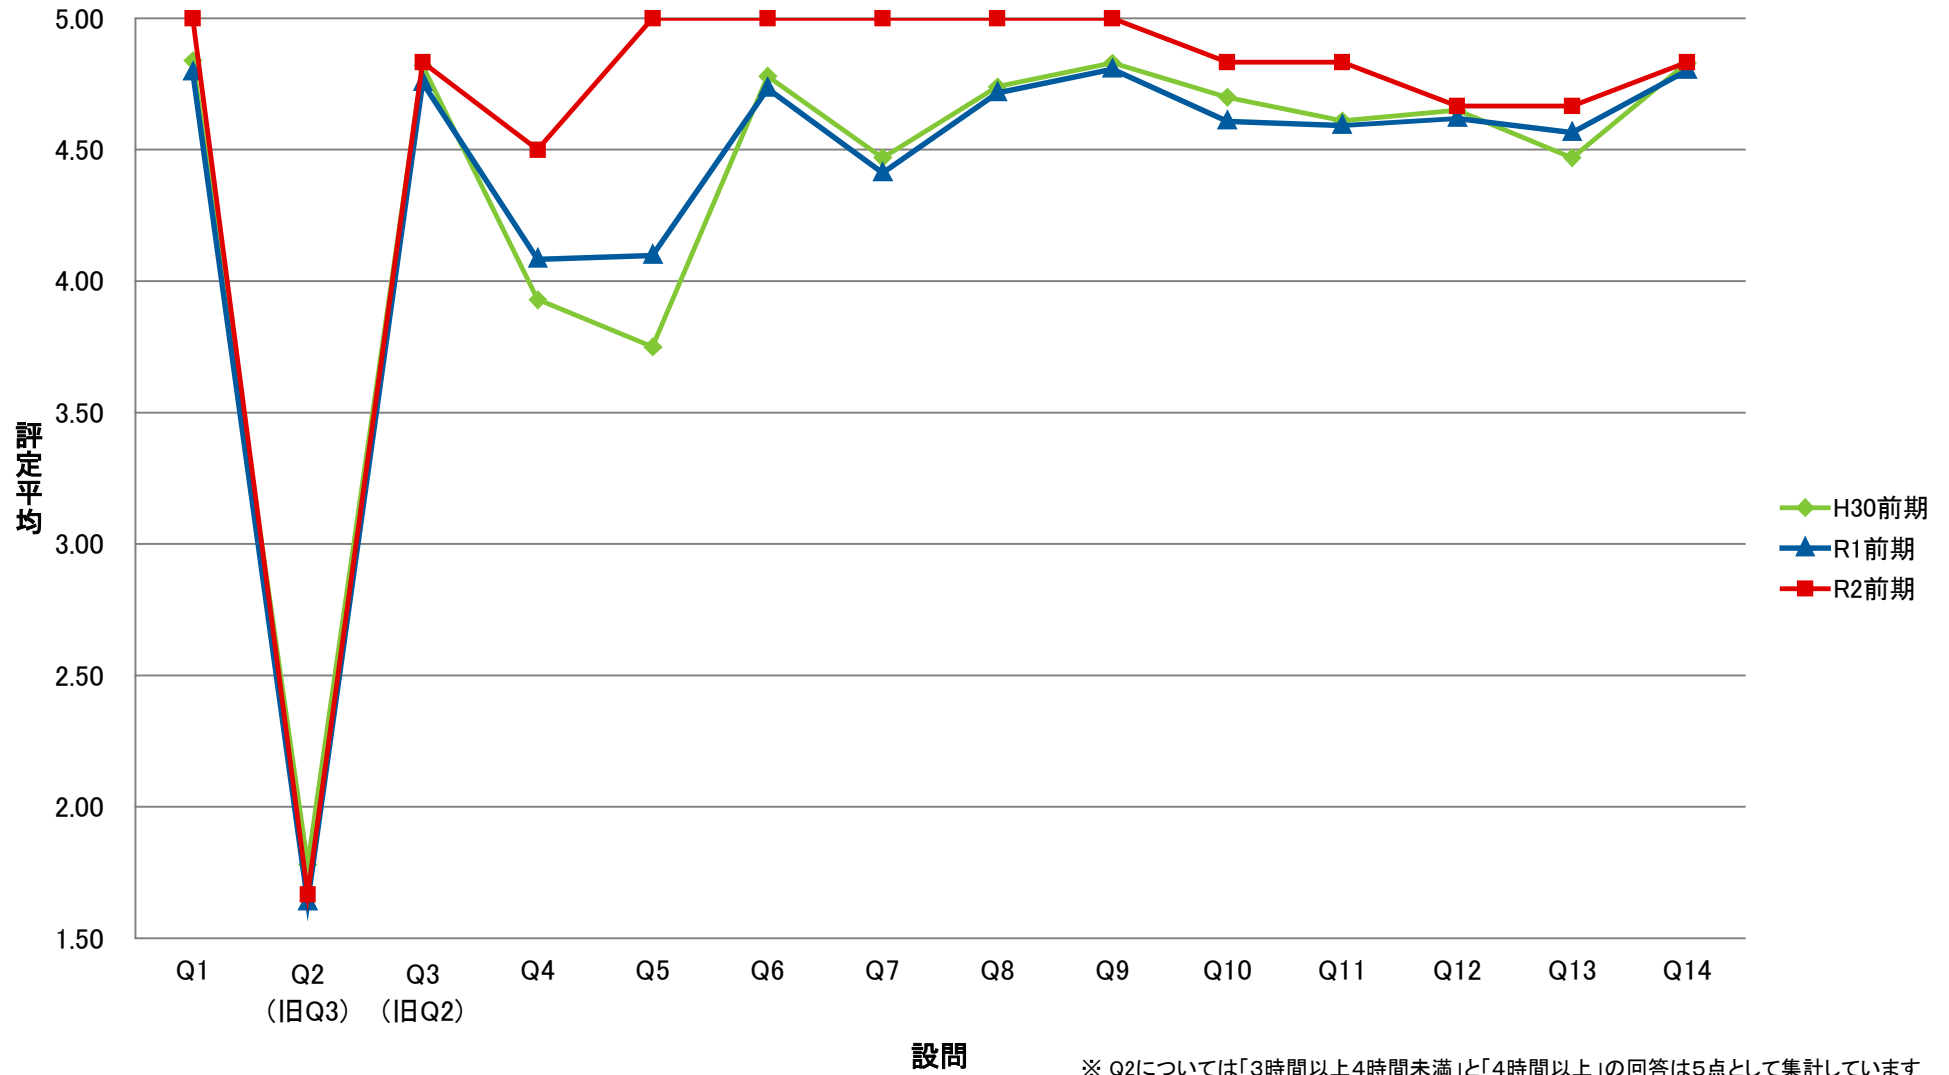

LSG 共一総合講義【講】

LGI 共一実践科目【演】

LKY 共一教養ゼミ【演】

設問

※ Q2については「3時間以上4時間未満」と「4時間以上」の回答は5点として集計しています

LPE 共一PE【演】

LGO 共一語学(PE)以外【演】

LJO 共一情報コミュニケーション【演】