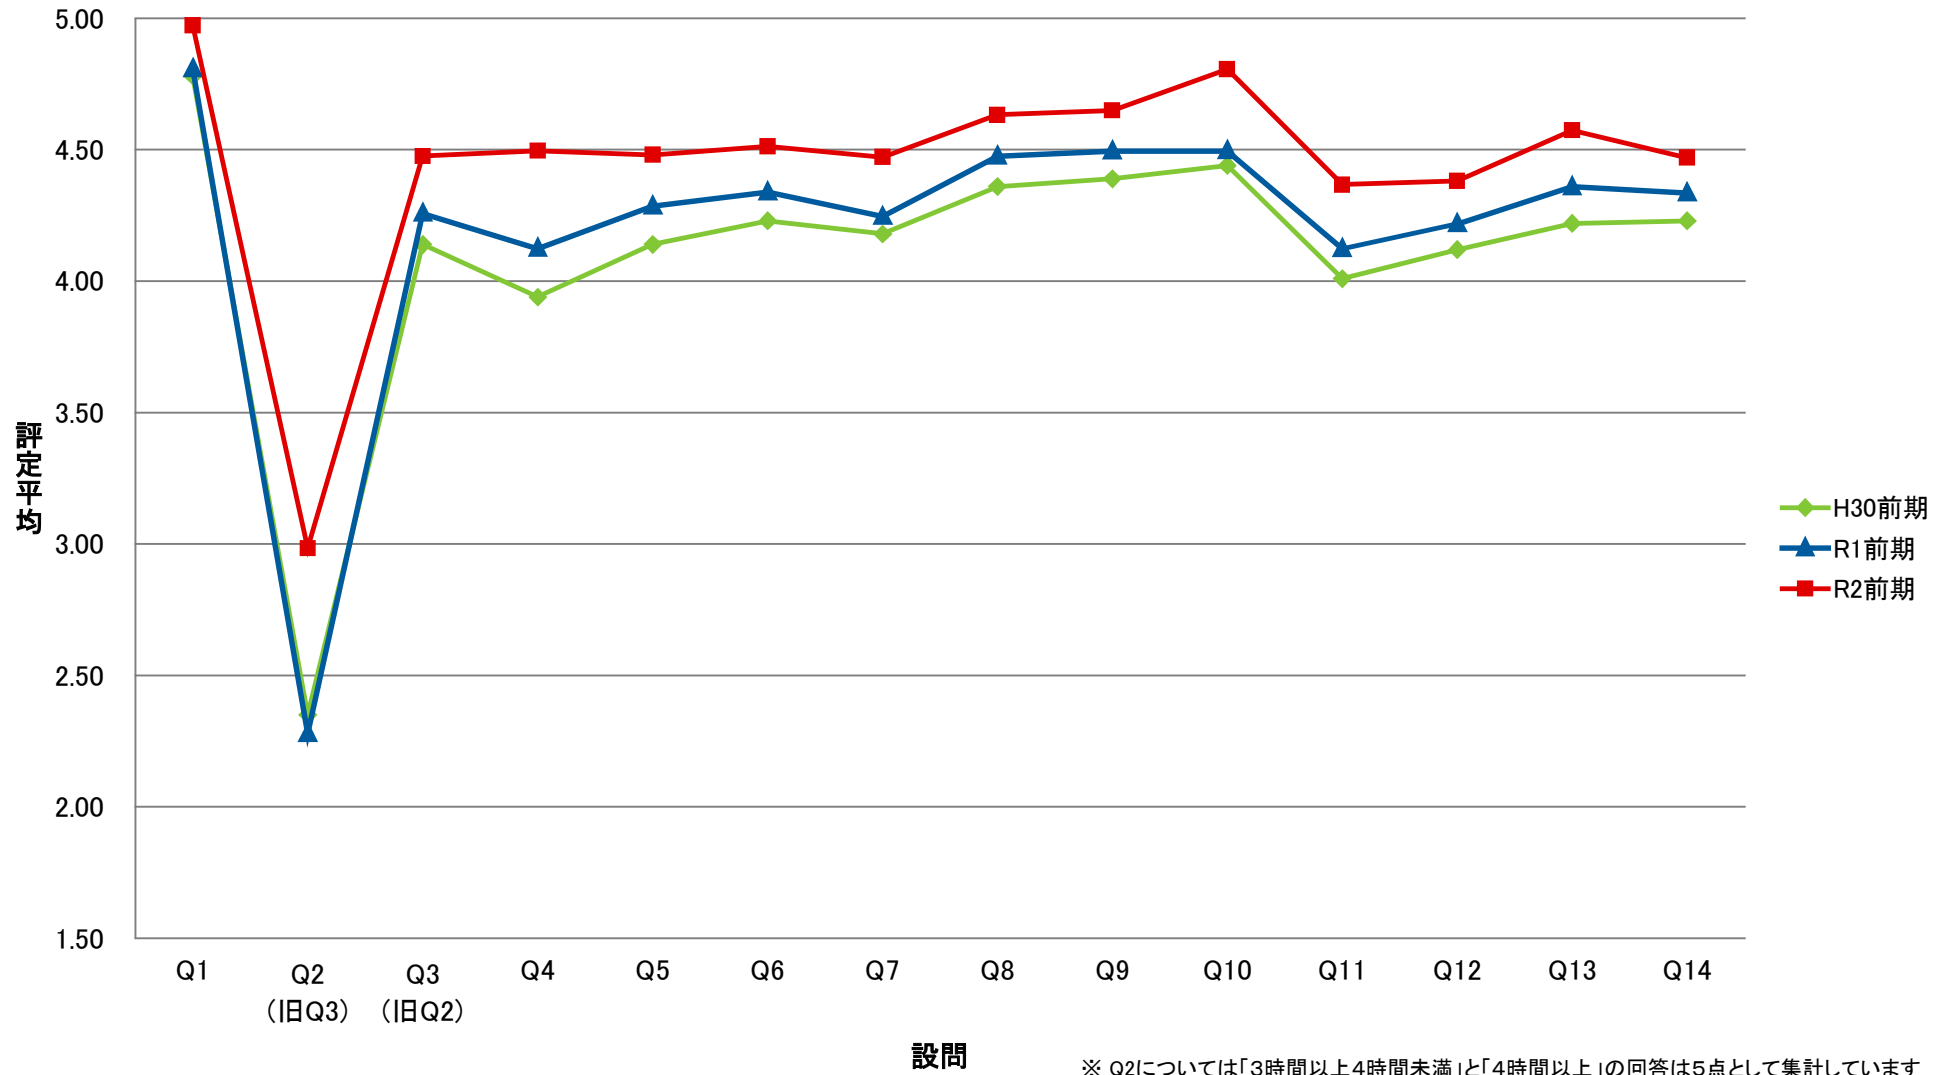

SRI 専一理学系/理学部【講】