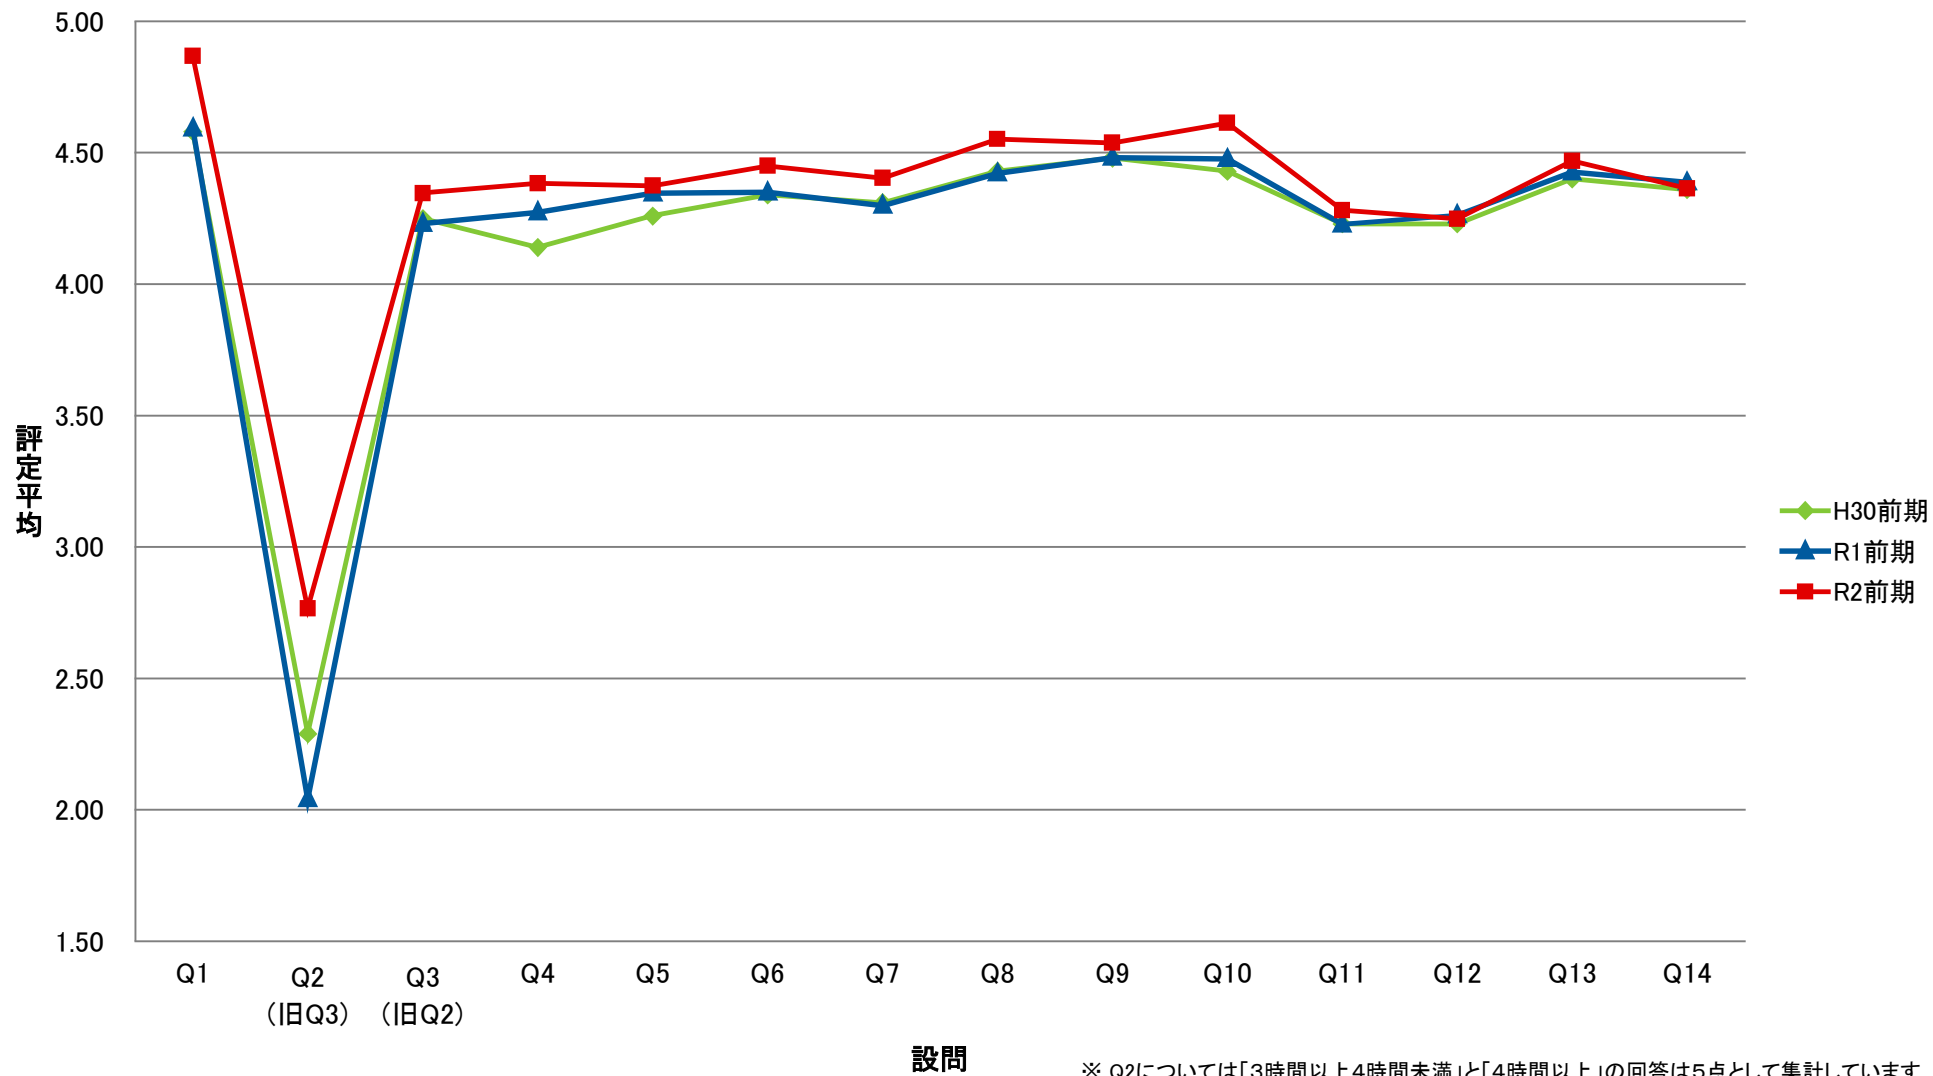

LTK 共一専門連携・多文化交流ゼミ【講】

SCO 専一国際教養学系/国際教養学部【講】

SRI 専一理学系/理学部【講】

SKK 専一経営科学系/国際商学部【講】

STO 専一国際都市学系/国際教養学部【講】

※ Q2については「3時間以上4時間未満」と「4時間以上」の回答は5点として集計しています

SCE 専一国際教養学系/国際教養学部【演】

SRE 専一理学系/理学部【演】