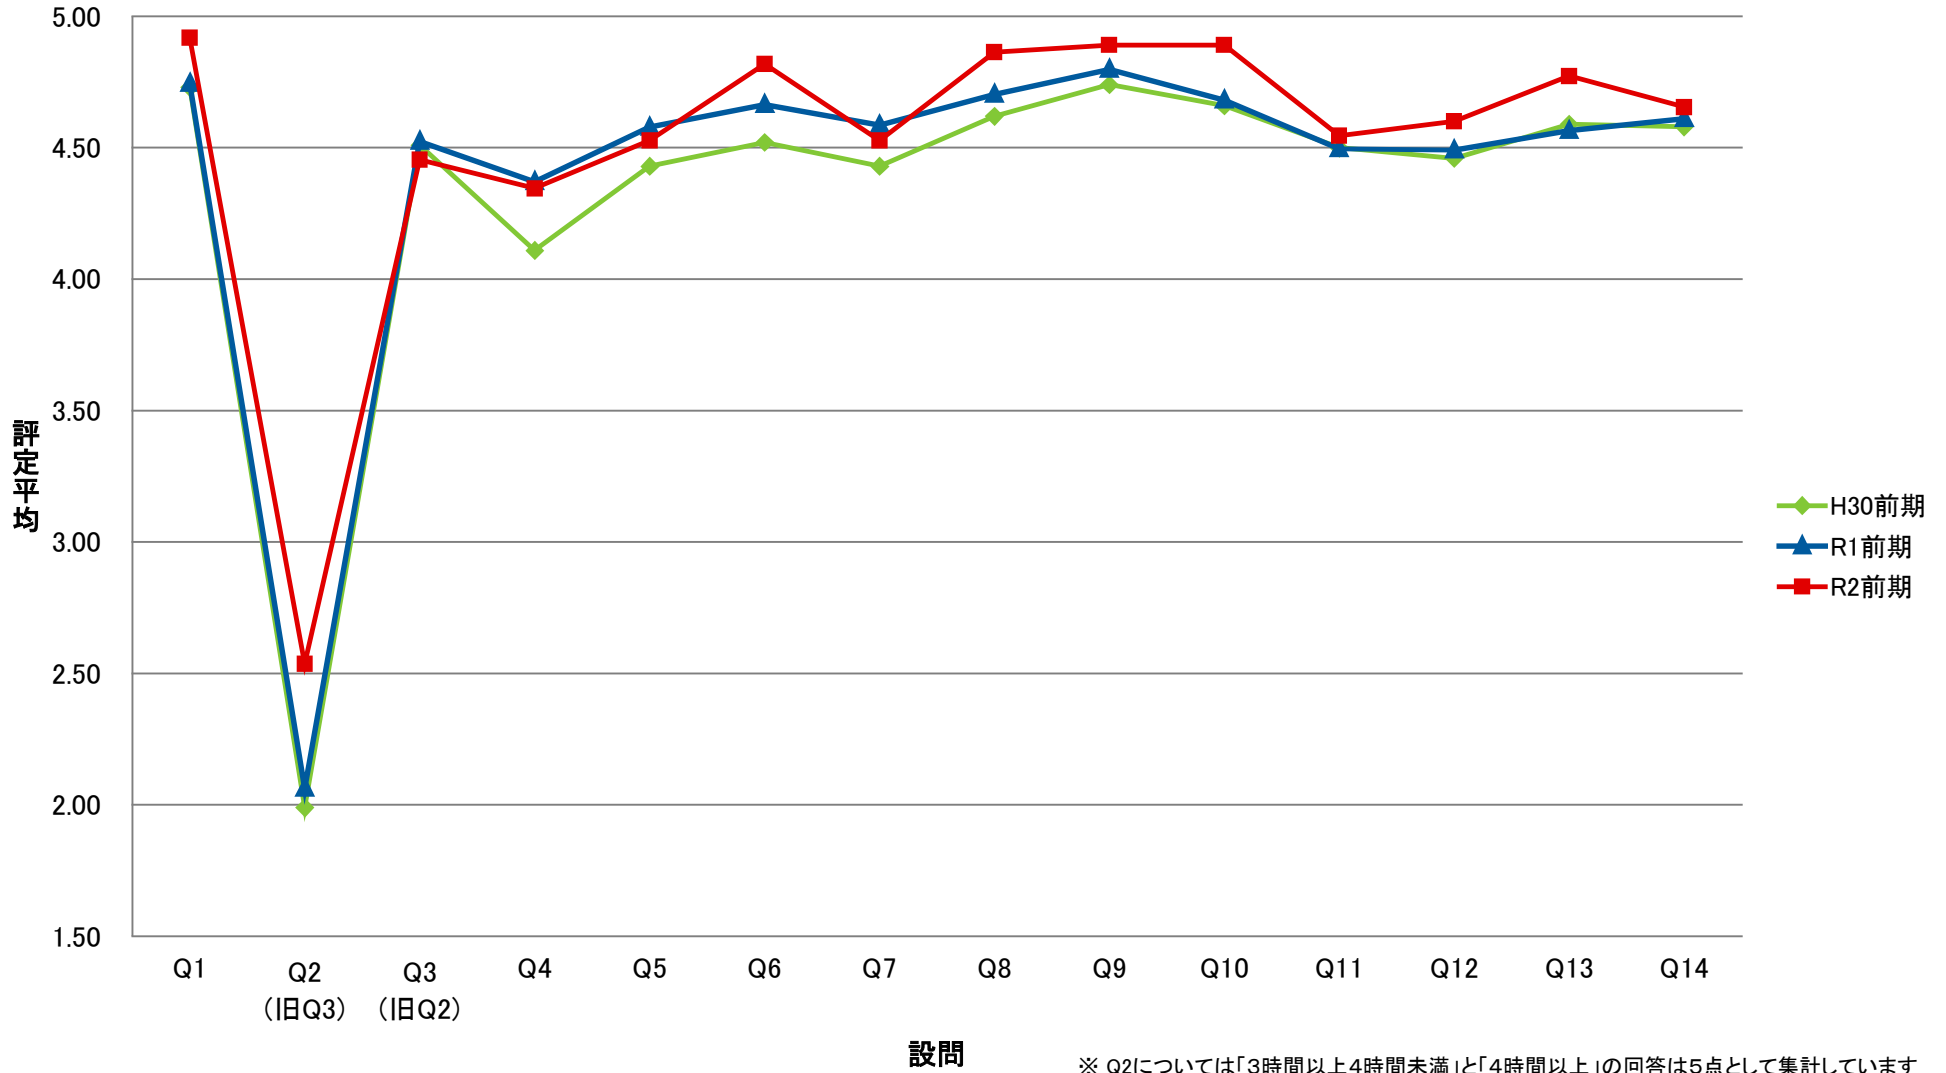

SKE 専一経営科学系/国際商学部【演】

STE 専一国際都市学系/国際教養学部【演】

ZCO 専・卒ゼミー国際教養学系【演】

ZRI 専・卒ゼミ－理学系【演】

ZKK 専・卒ゼミー経営科学系【演】

ZTO 専・卒ゼミ—国際都市学系【演】

※ Q2については「3時間以上4時間未満」と「4時間以上」の回答は5点として集計しています

KYO 教職専門科目【講】