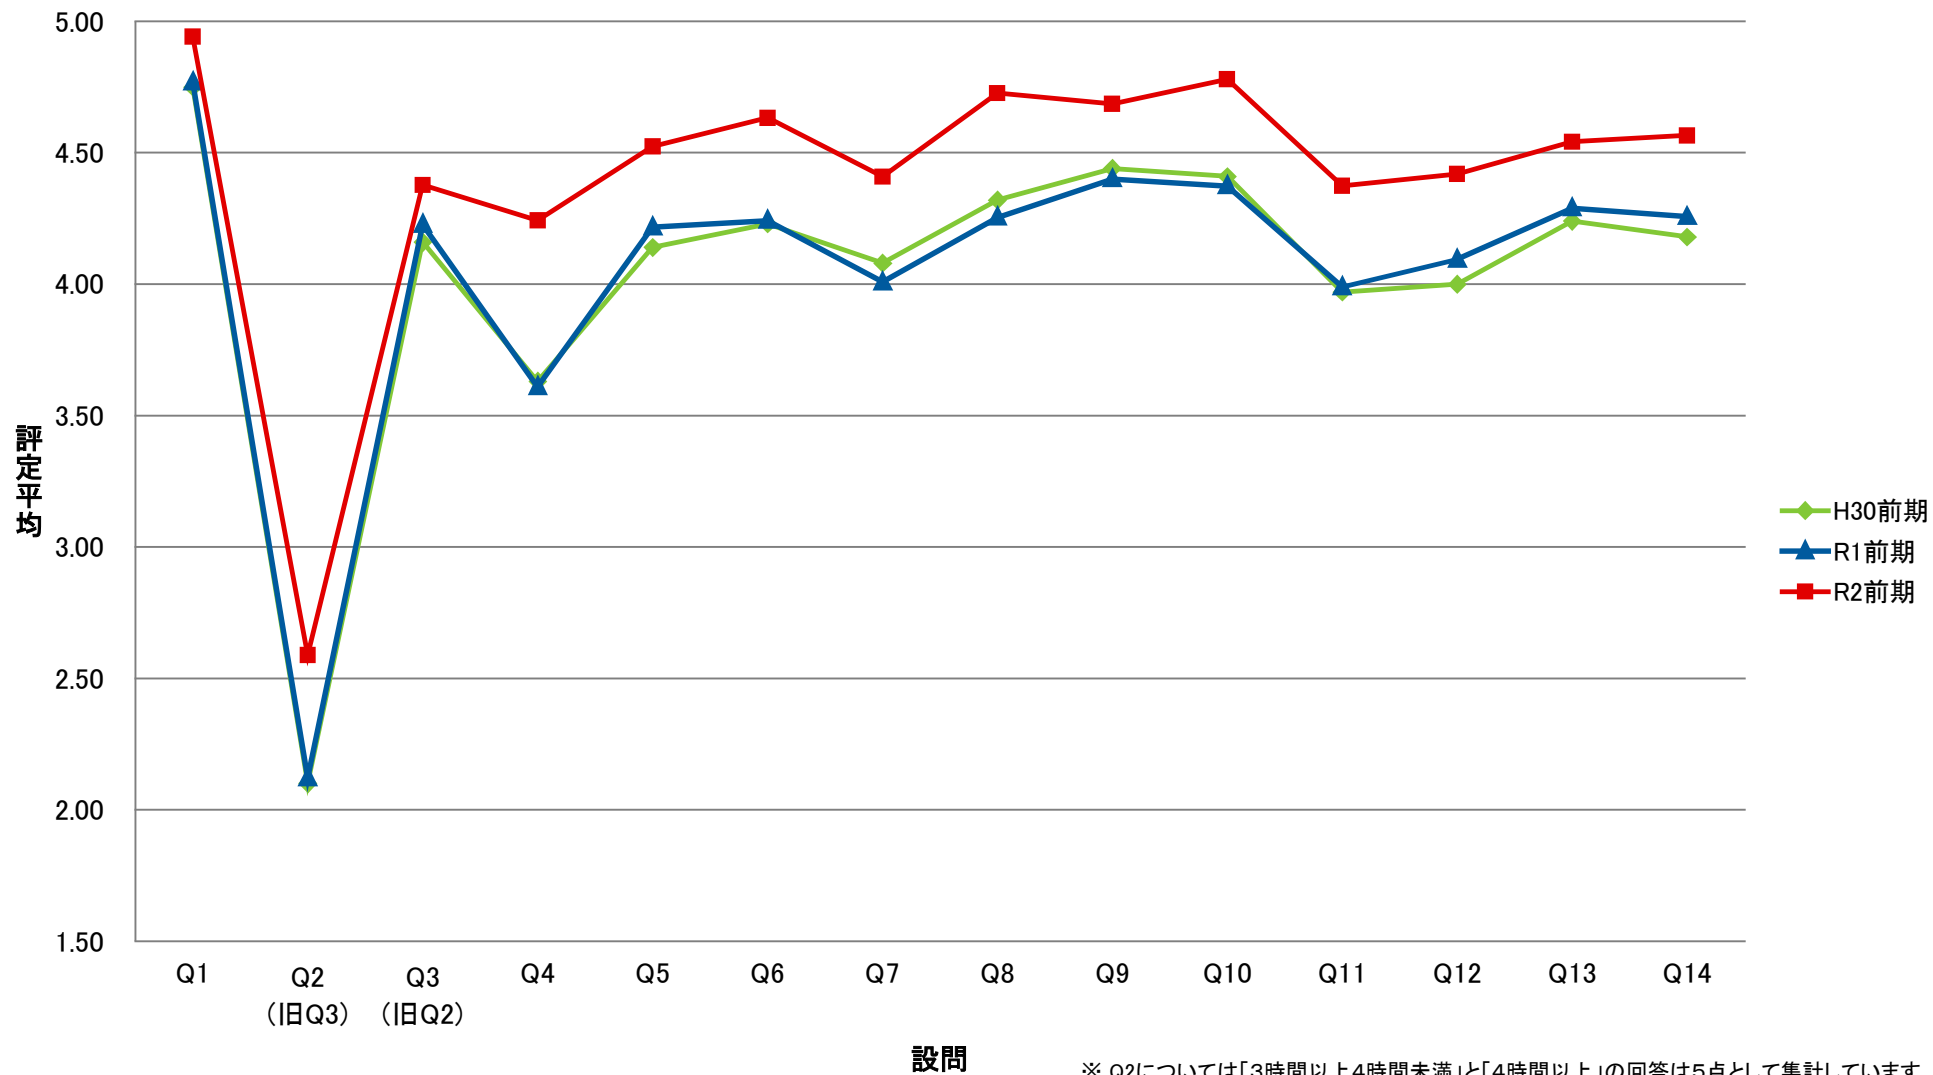

LTK 共一専門連携・多文化交流ゼミ【講】