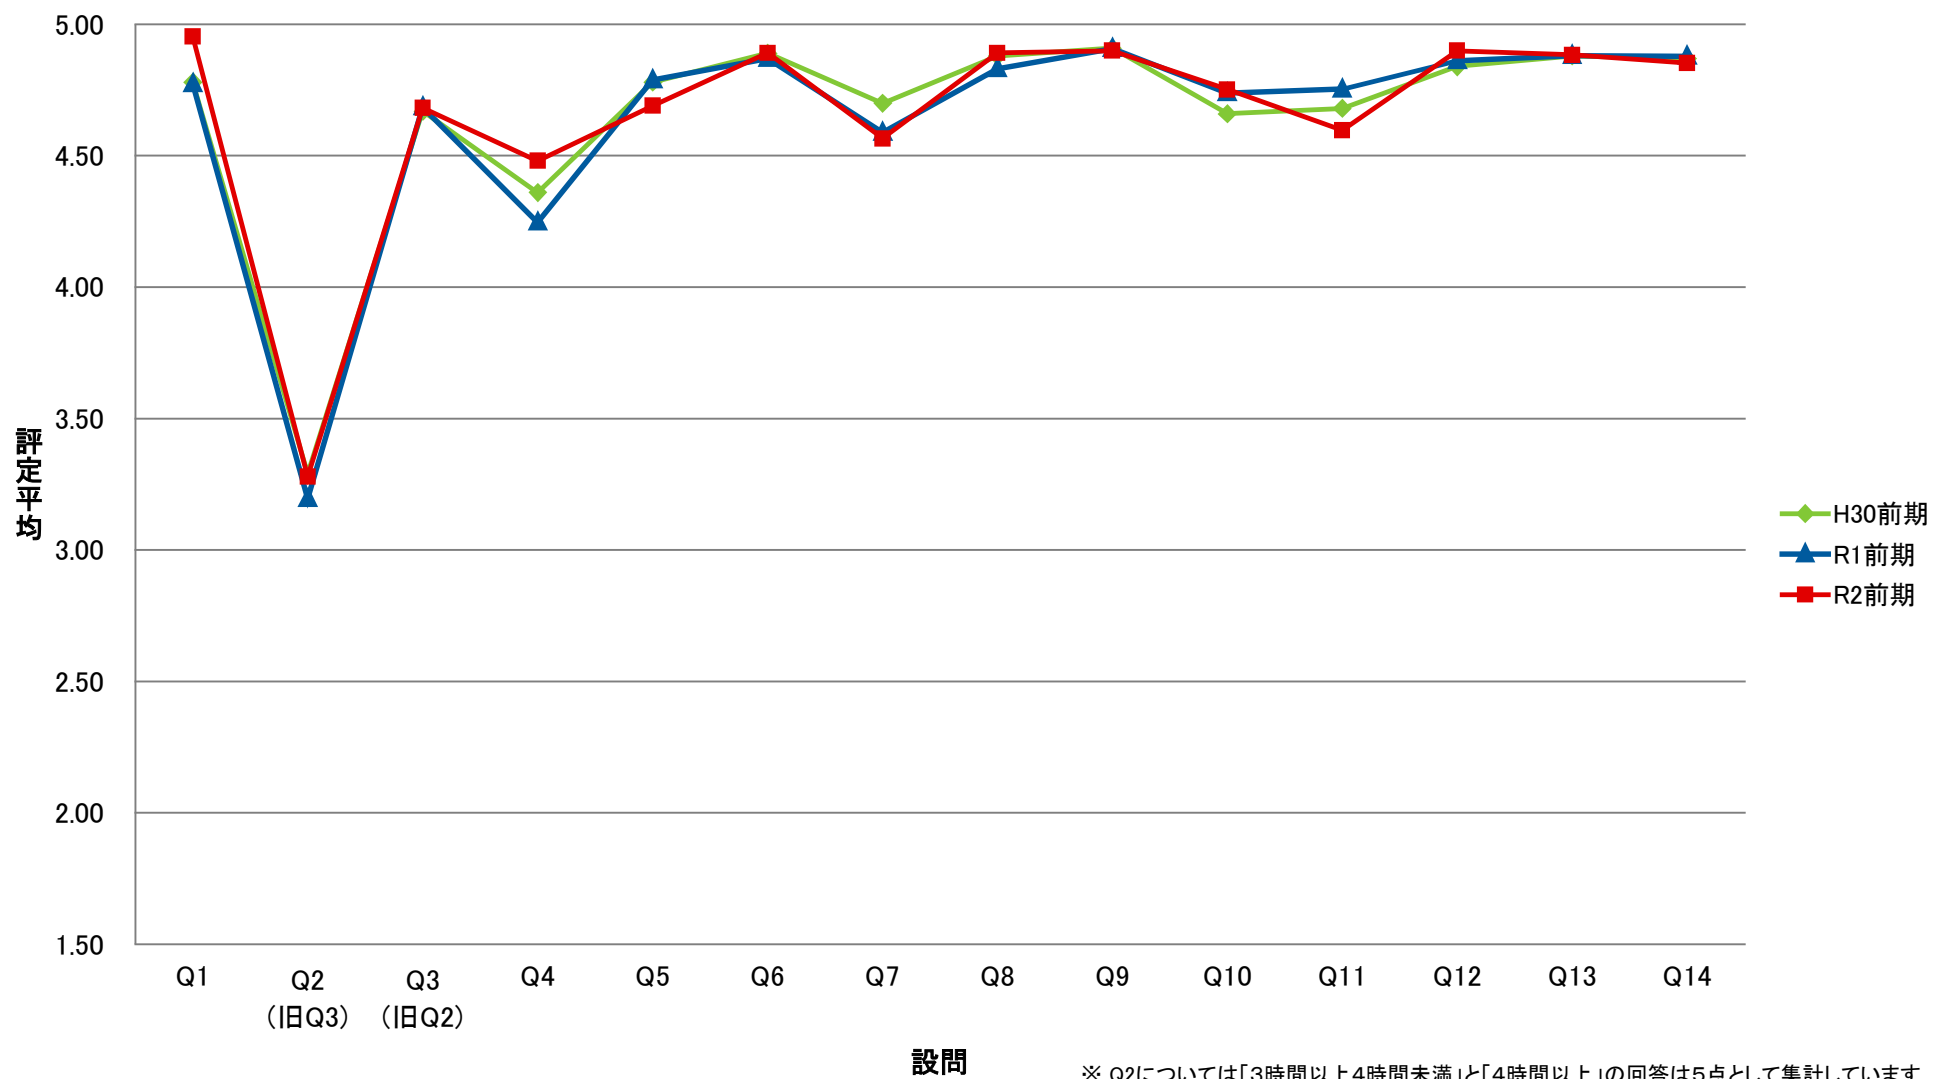

LTK 共一専門連携・多文化交流ゼミ【講】

SCO 専一国際教養学系/国際教養学部【講】

SRI 専一理学系/理学部【講】

SKK 専一経営科学系/国際商学部【講】

STO 専一国際都市学系/国際教養学部【講】

※ Q2については「3時間以上4時間未満」と「4時間以上」の回答は5点として集計しています

SCE 専一国際教養学系/国際教養学部【演】

SRE 専一理学系/理学部【演】