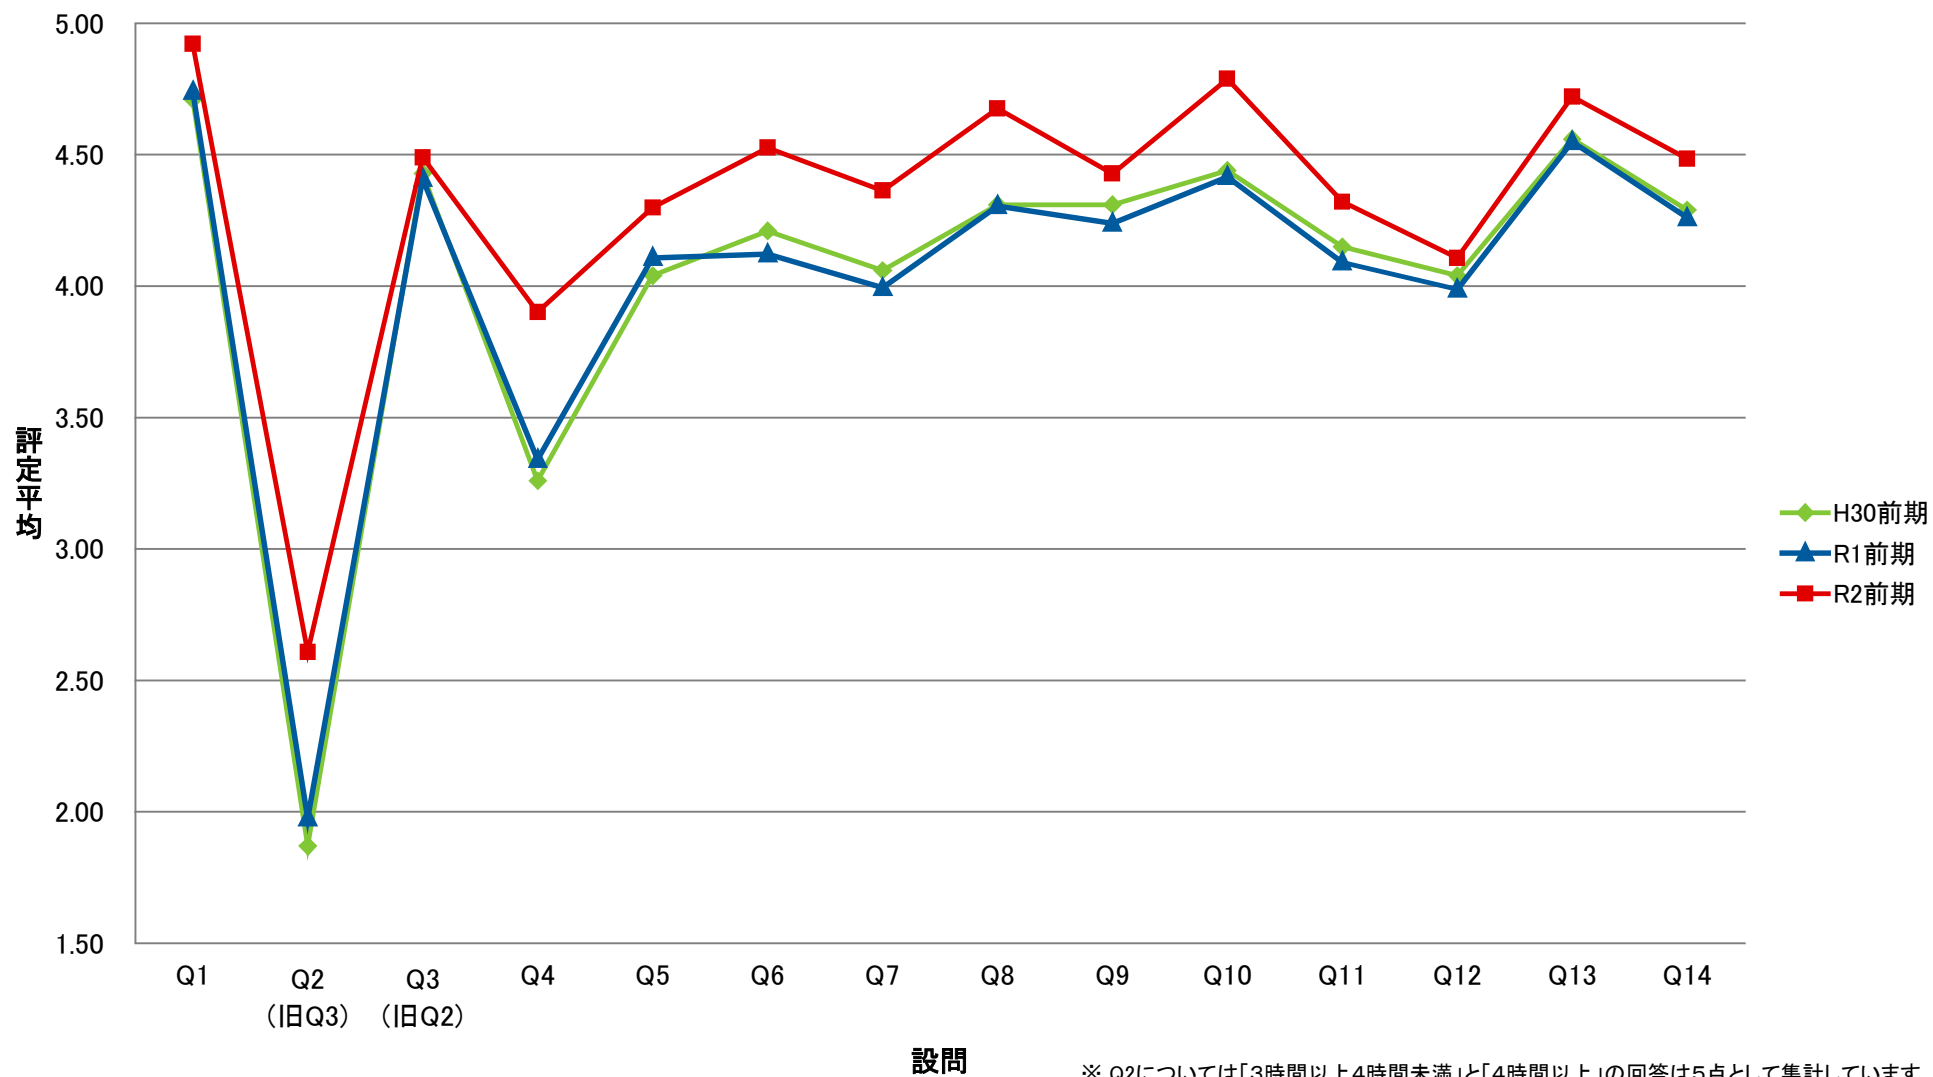

LSG 共一総合講義【講】

LGI 共一実践科目【演】

LKY 共一教養ゼミ【演】

設問

※ Q2については「3時間以上4時間未満」と「4時間以上」の回答は5点として集計しています

LPE 共一PE【演】

LGO 共一語学(PE)以外【演】

LJO 共一情報コミュニケーション【演】