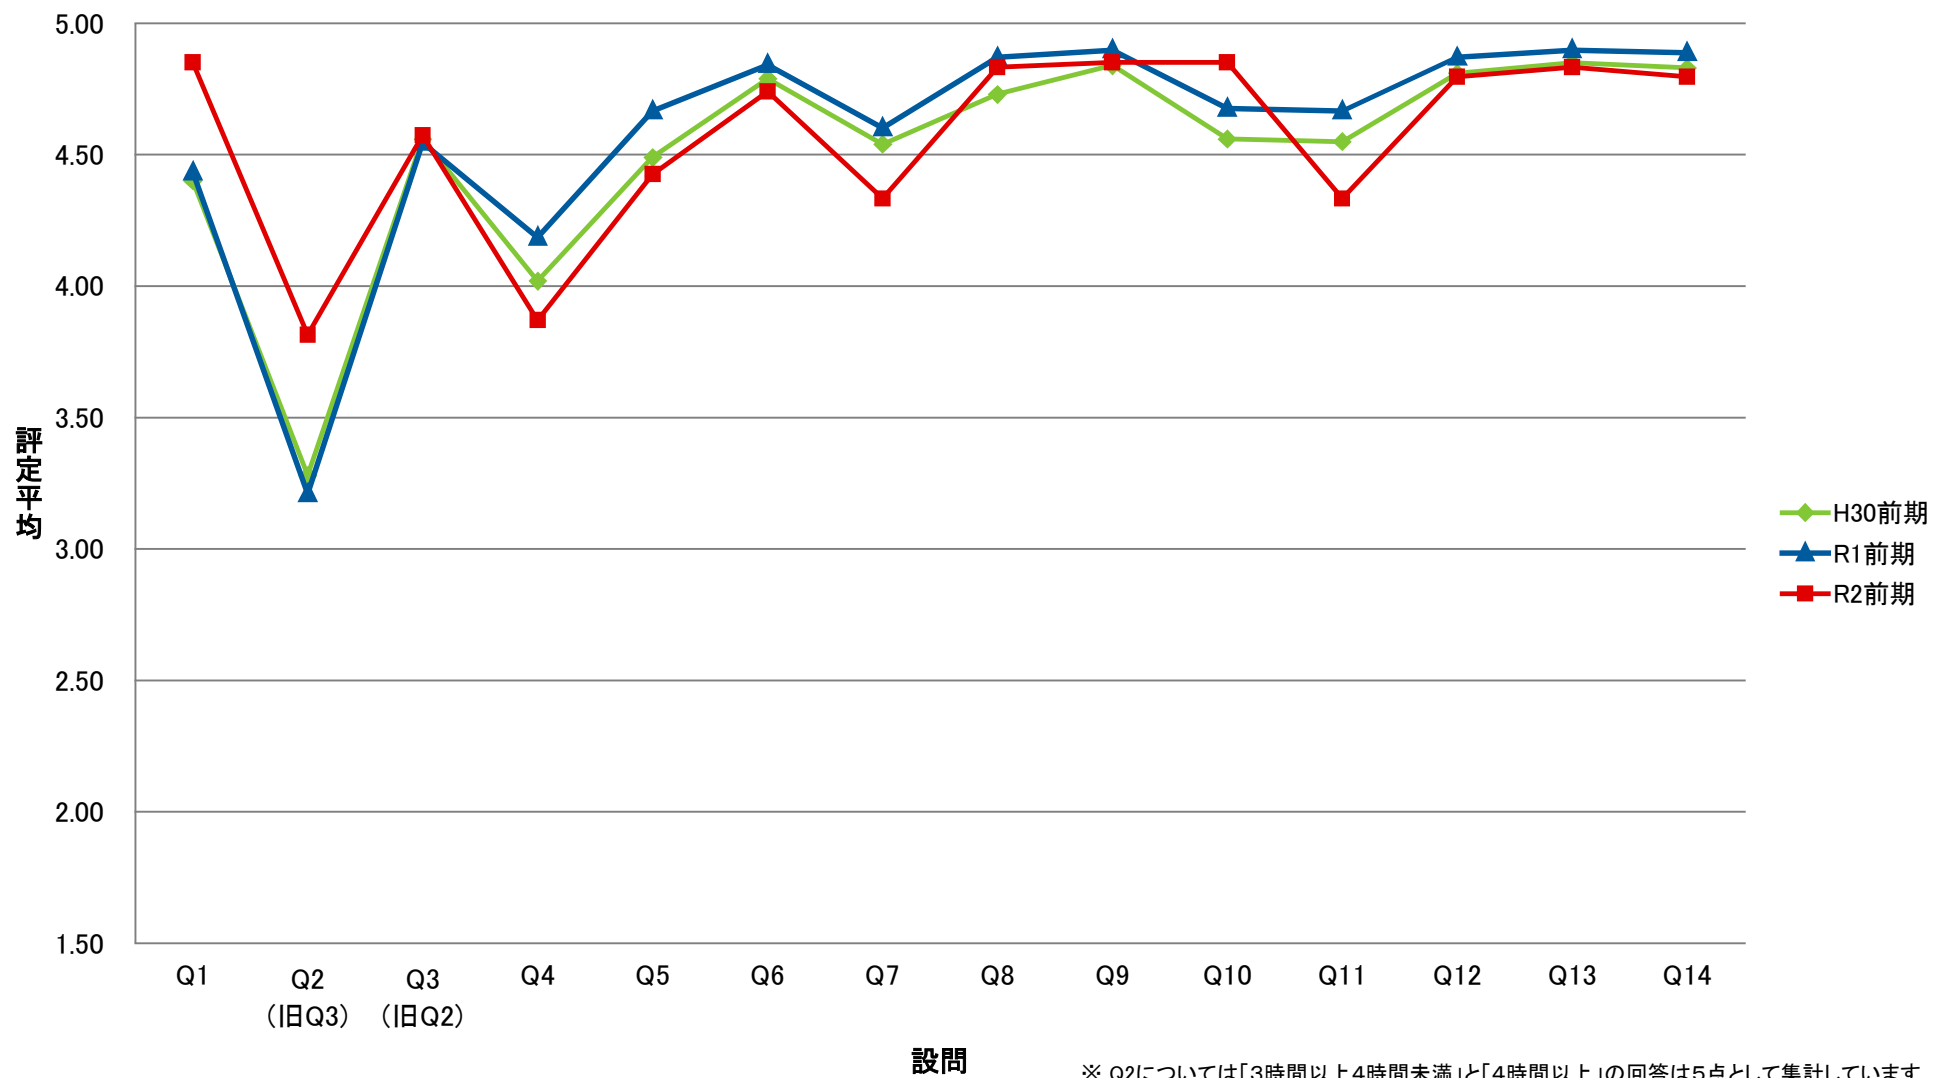

SKE 専一経営科学系/国際商学部【演】

STE 専一国際都市学系/国際教養学部【演】

ZCO 専・卒ゼミー国際教養学系【演】

ZRI 専・卒ゼミ－理学系【演】

ZKK 専・卒ゼミー経営科学系【演】

ZTO 専・卒ゼミ—国際都市学系【演】

※ Q2については「3時間以上4時間未満」と「4時間以上」の回答は5点として集計しています

KYO 教職専門科目【講】