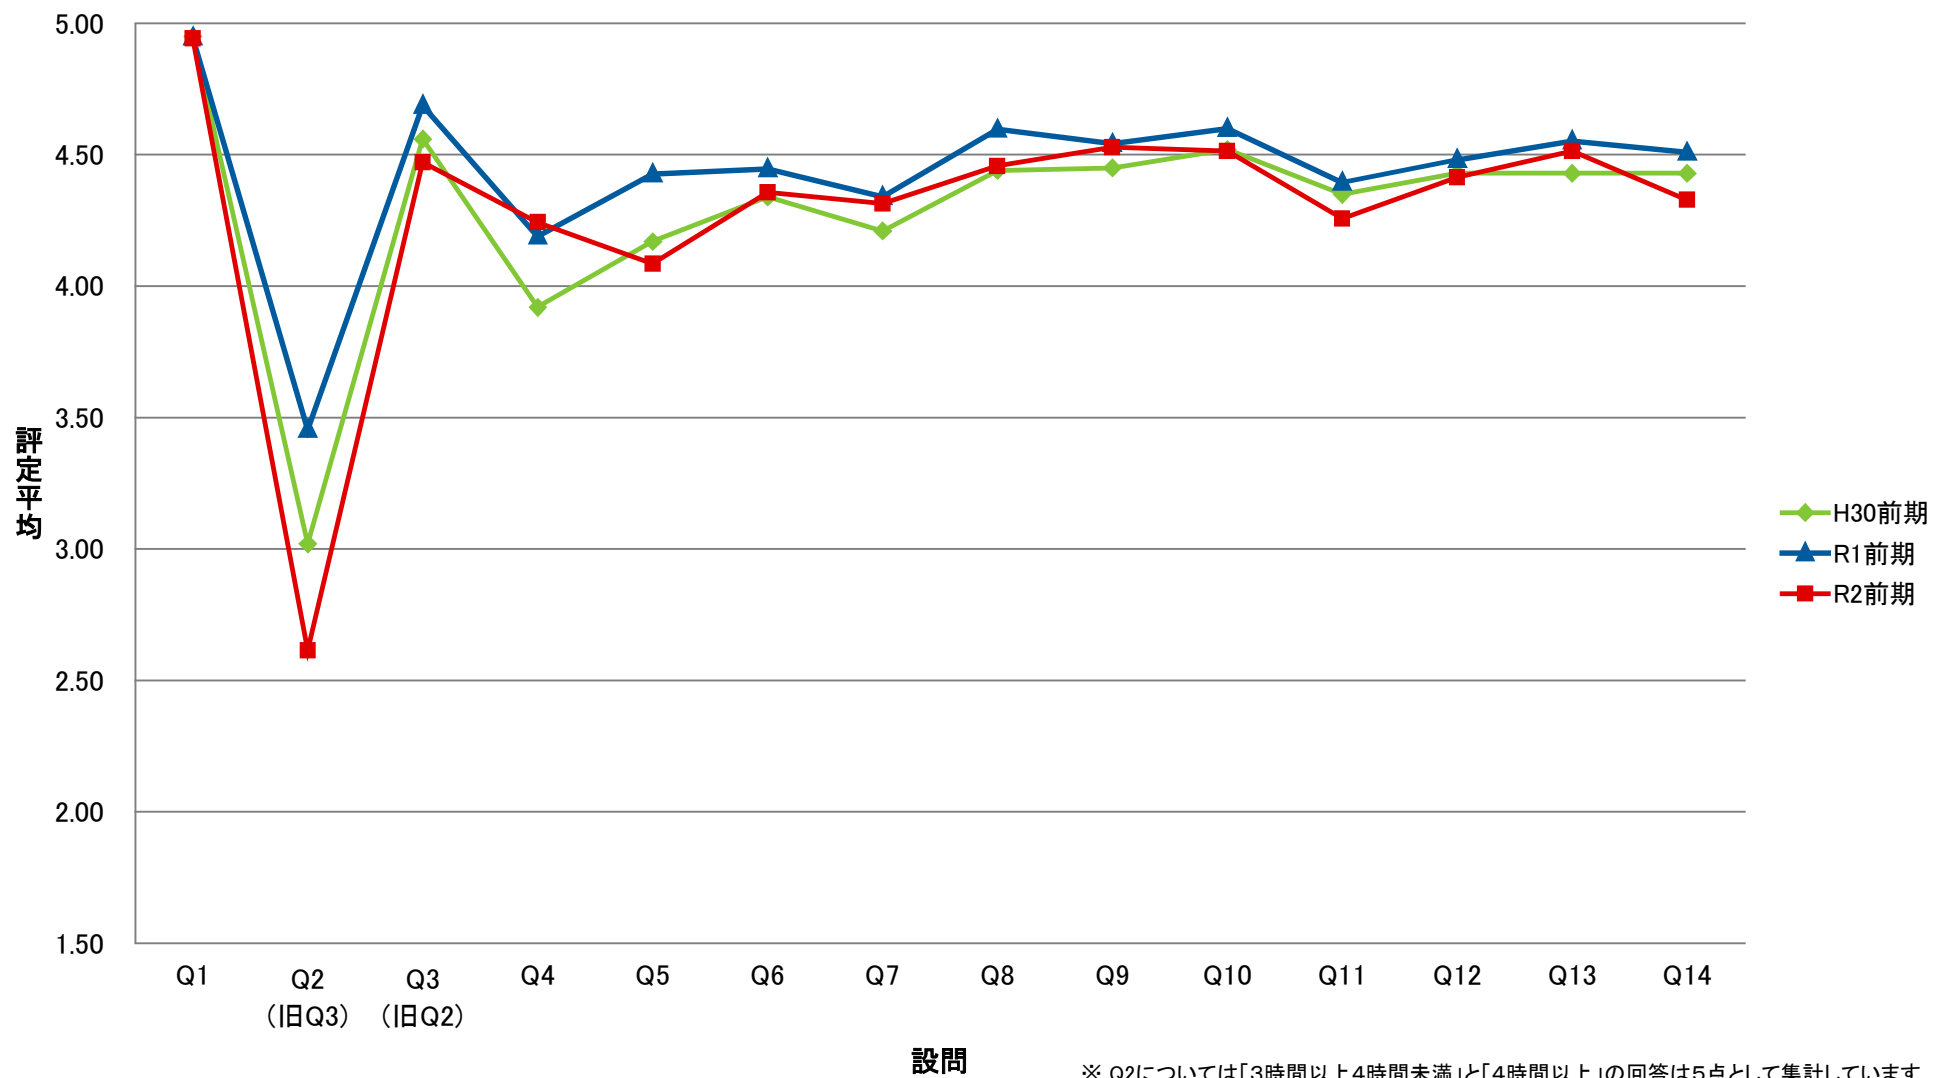

LTK 共一専門連携・多文化交流ゼミ【講】

SCO 専一国際教養学系/国際教養学部【講】

SRI 専一理学系/理学部【講】

SKK 専一経営科学系/国際商学部【講】

STO 専一国際都市学系/国際教養学部【講】

※ Q2については「3時間以上4時間未満」と「4時間以上」の回答は5点として集計しています

SCE 専一国際教養学系/国際教養学部【演】

SRE 専一理学系/理学部【演】