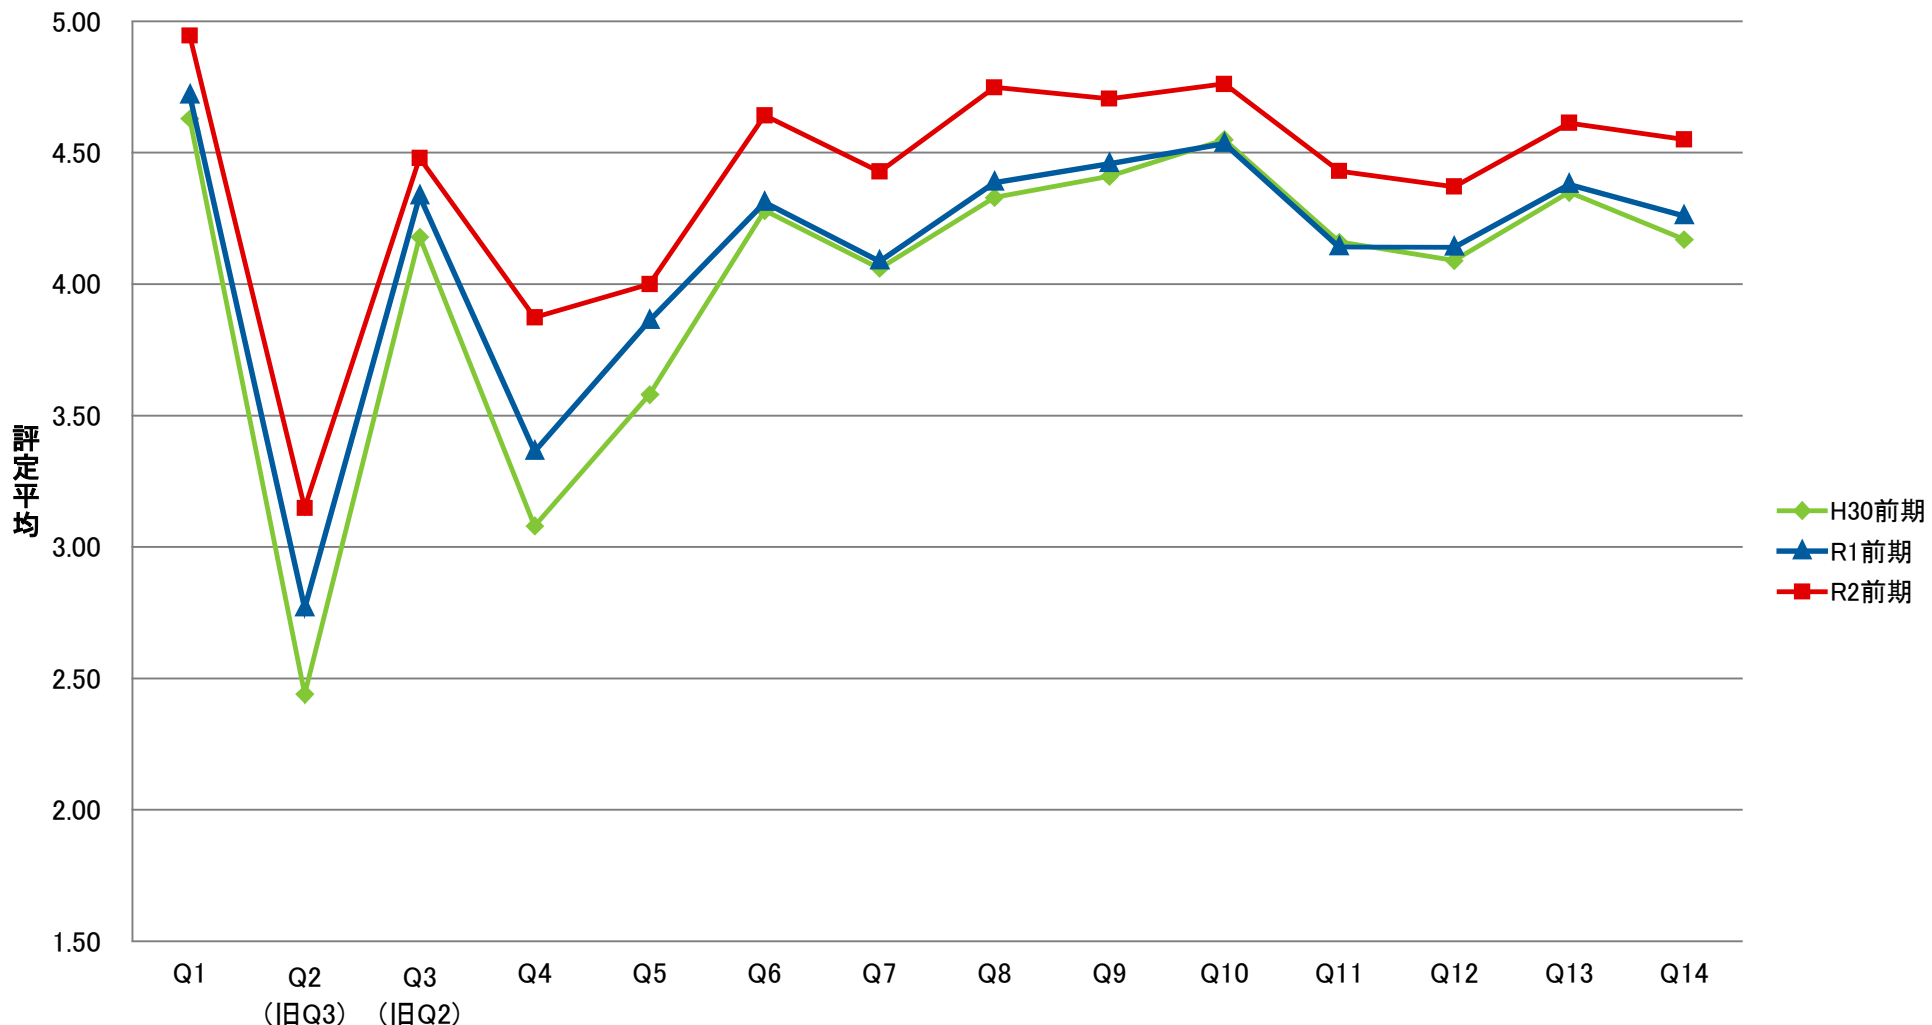

LSG 共一総合講義【講】

LGI 共一実践科目【演】

LKY 共一教養ゼミ【演】

設問

※ Q2については「3時間以上4時間未満」と「4時間以上」の回答は5点として集計しています

LPE 共一PE【演】

LGO 共一語学(PE)以外【演】

LJO 共一情報コミュニケーション【演】