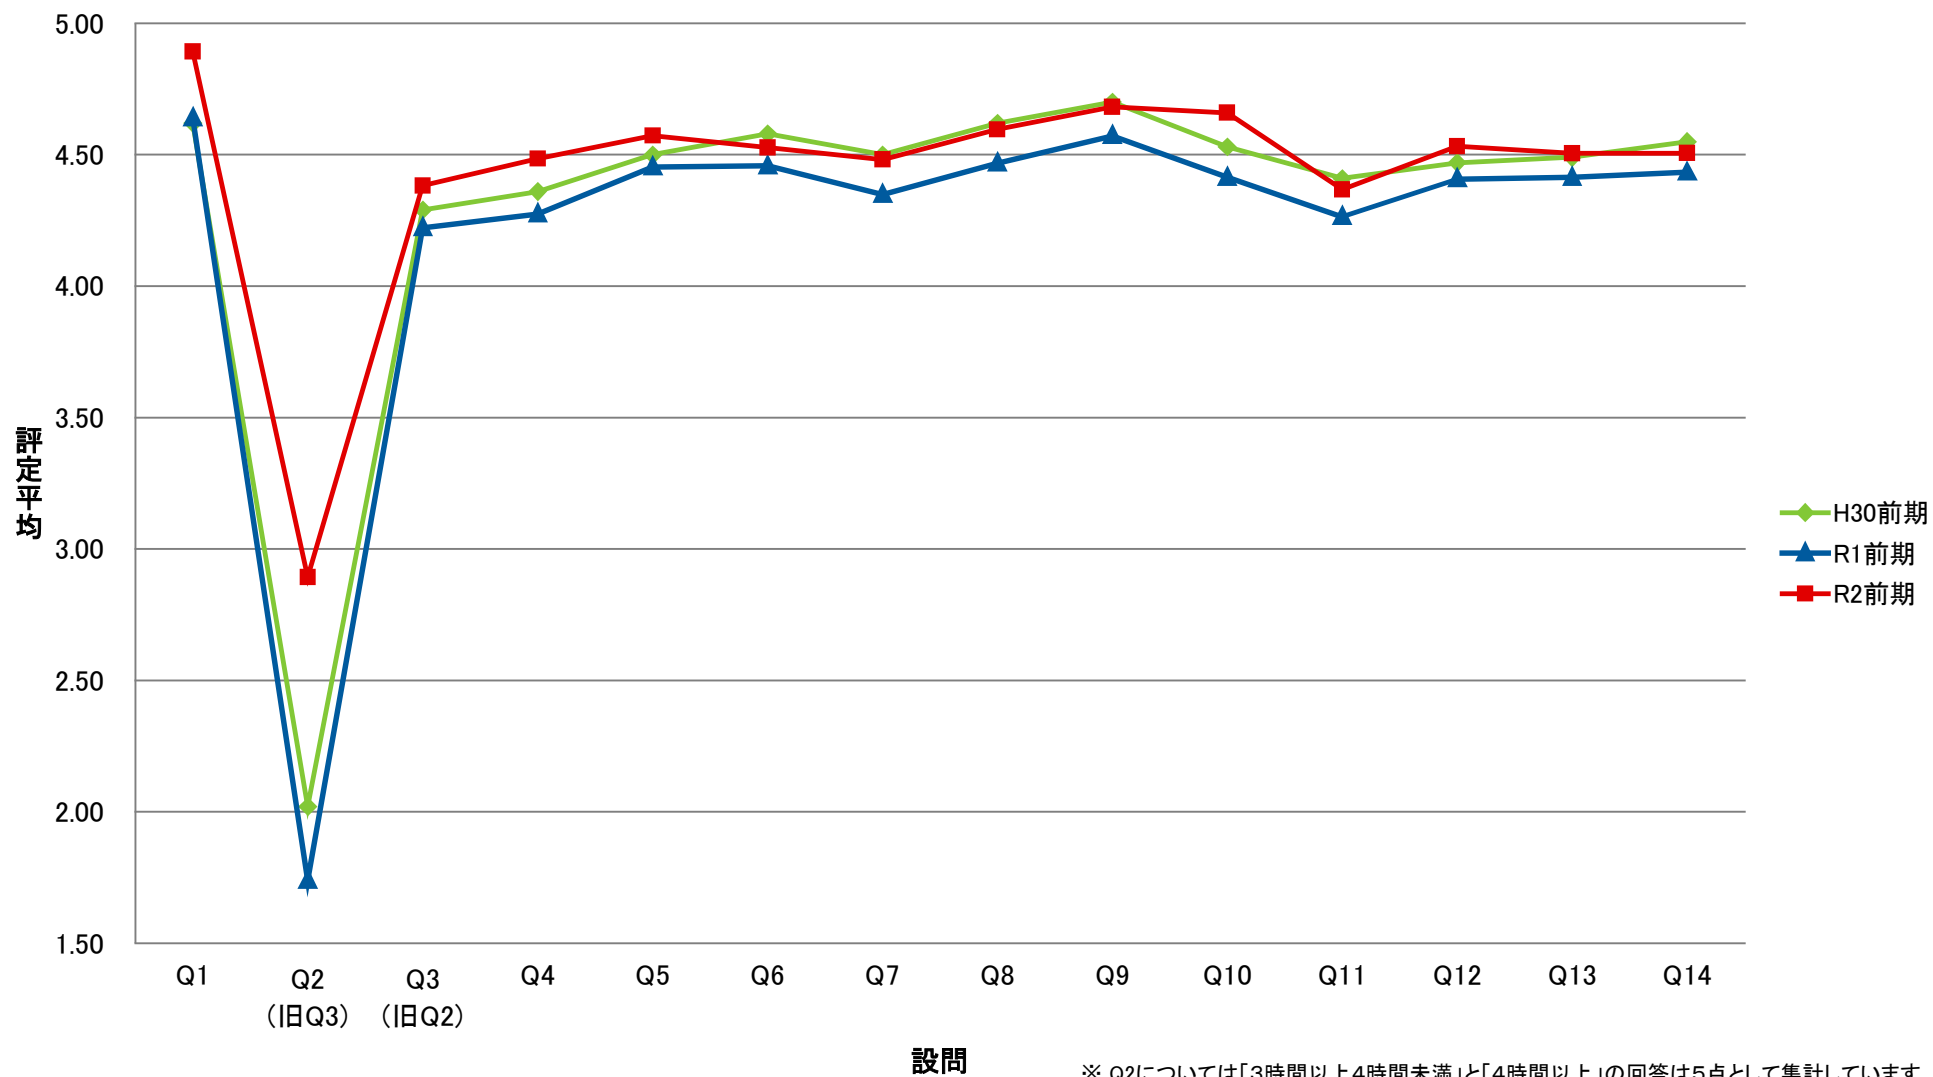

SCO 専一国際教養学系/国際教養学部【講】