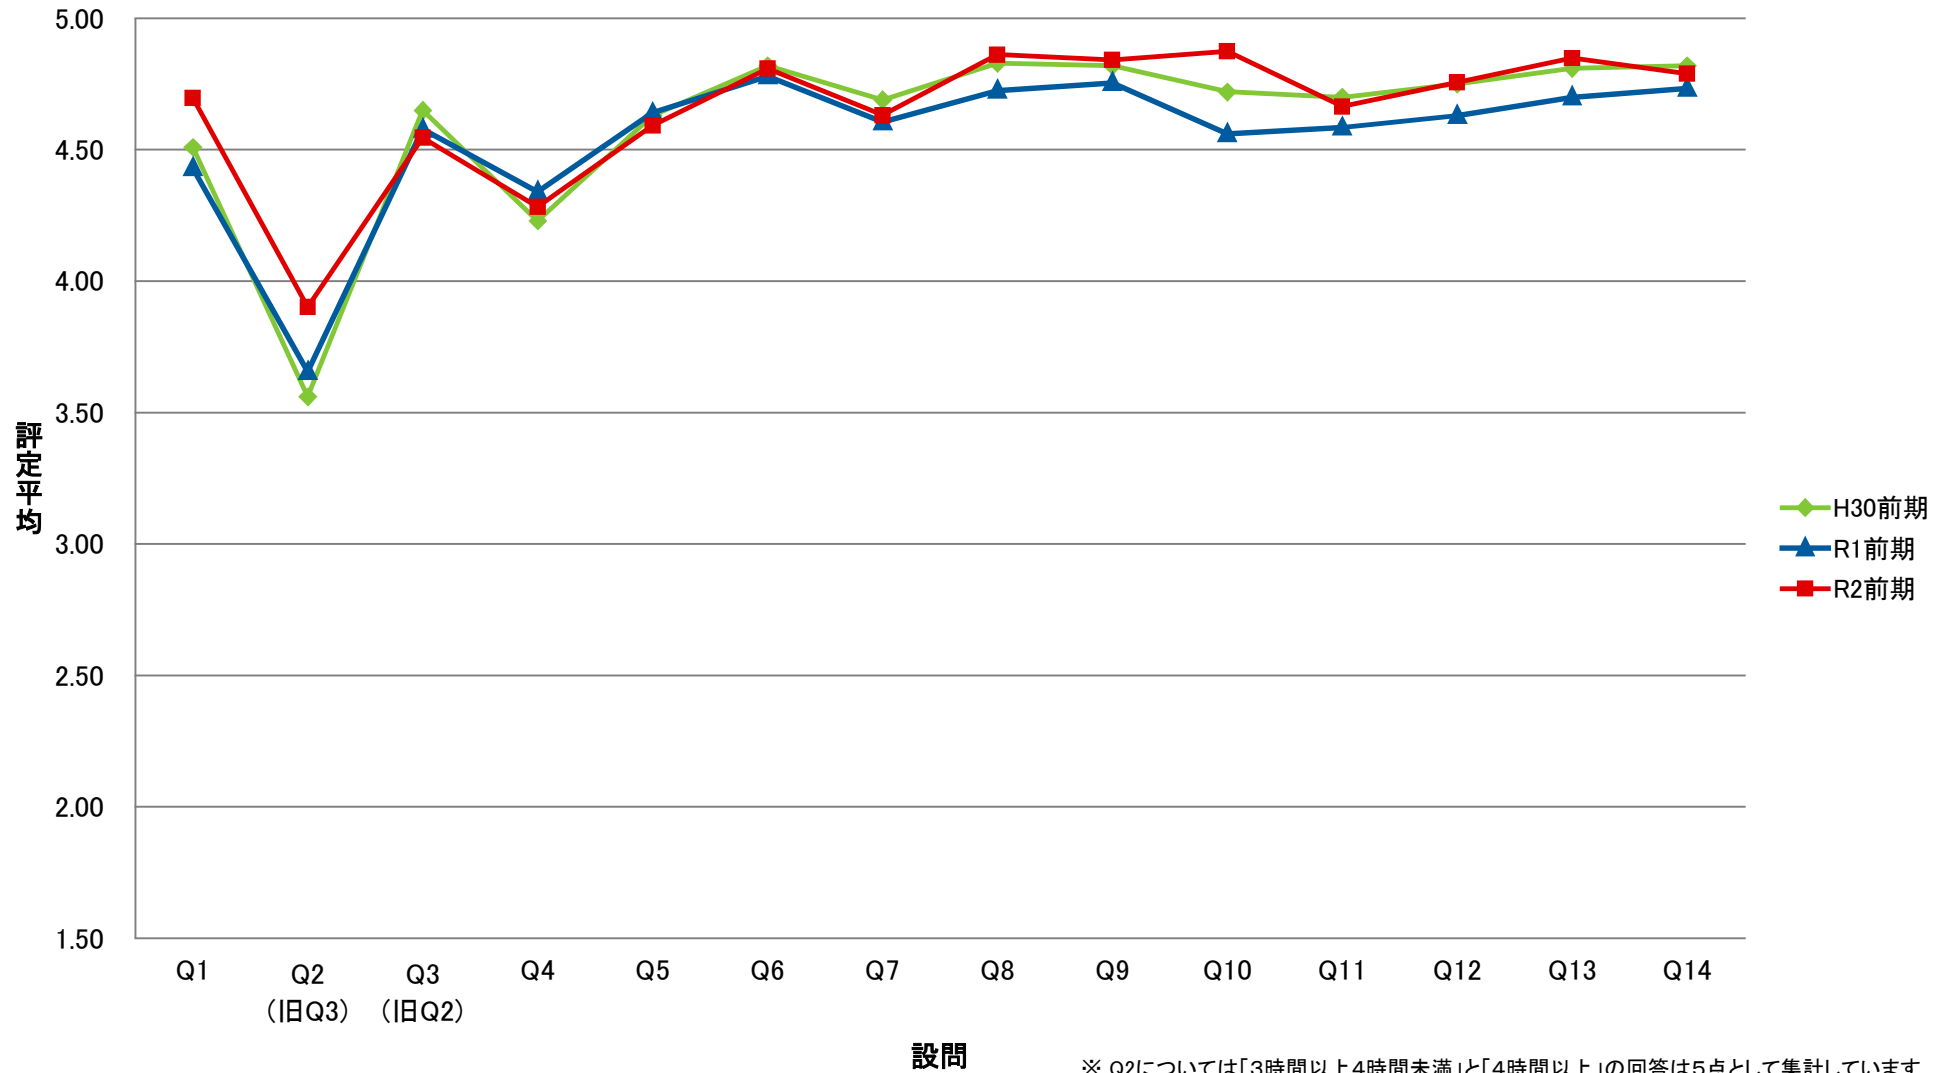

SKE 専一経営科学系/国際商学部【演】

STE 専一国際都市学系/国際教養学部【演】

ZCO 専・卒ゼミー国際教養学系【演】

ZRI 専・卒ゼミ－理学系【演】

ZKK 専・卒ゼミー経営科学系【演】

ZTO 専・卒ゼミ—国際都市学系【演】

※ Q2については「3時間以上4時間未満」と「4時間以上」の回答は5点として集計しています

KYO 教職専門科目【講】