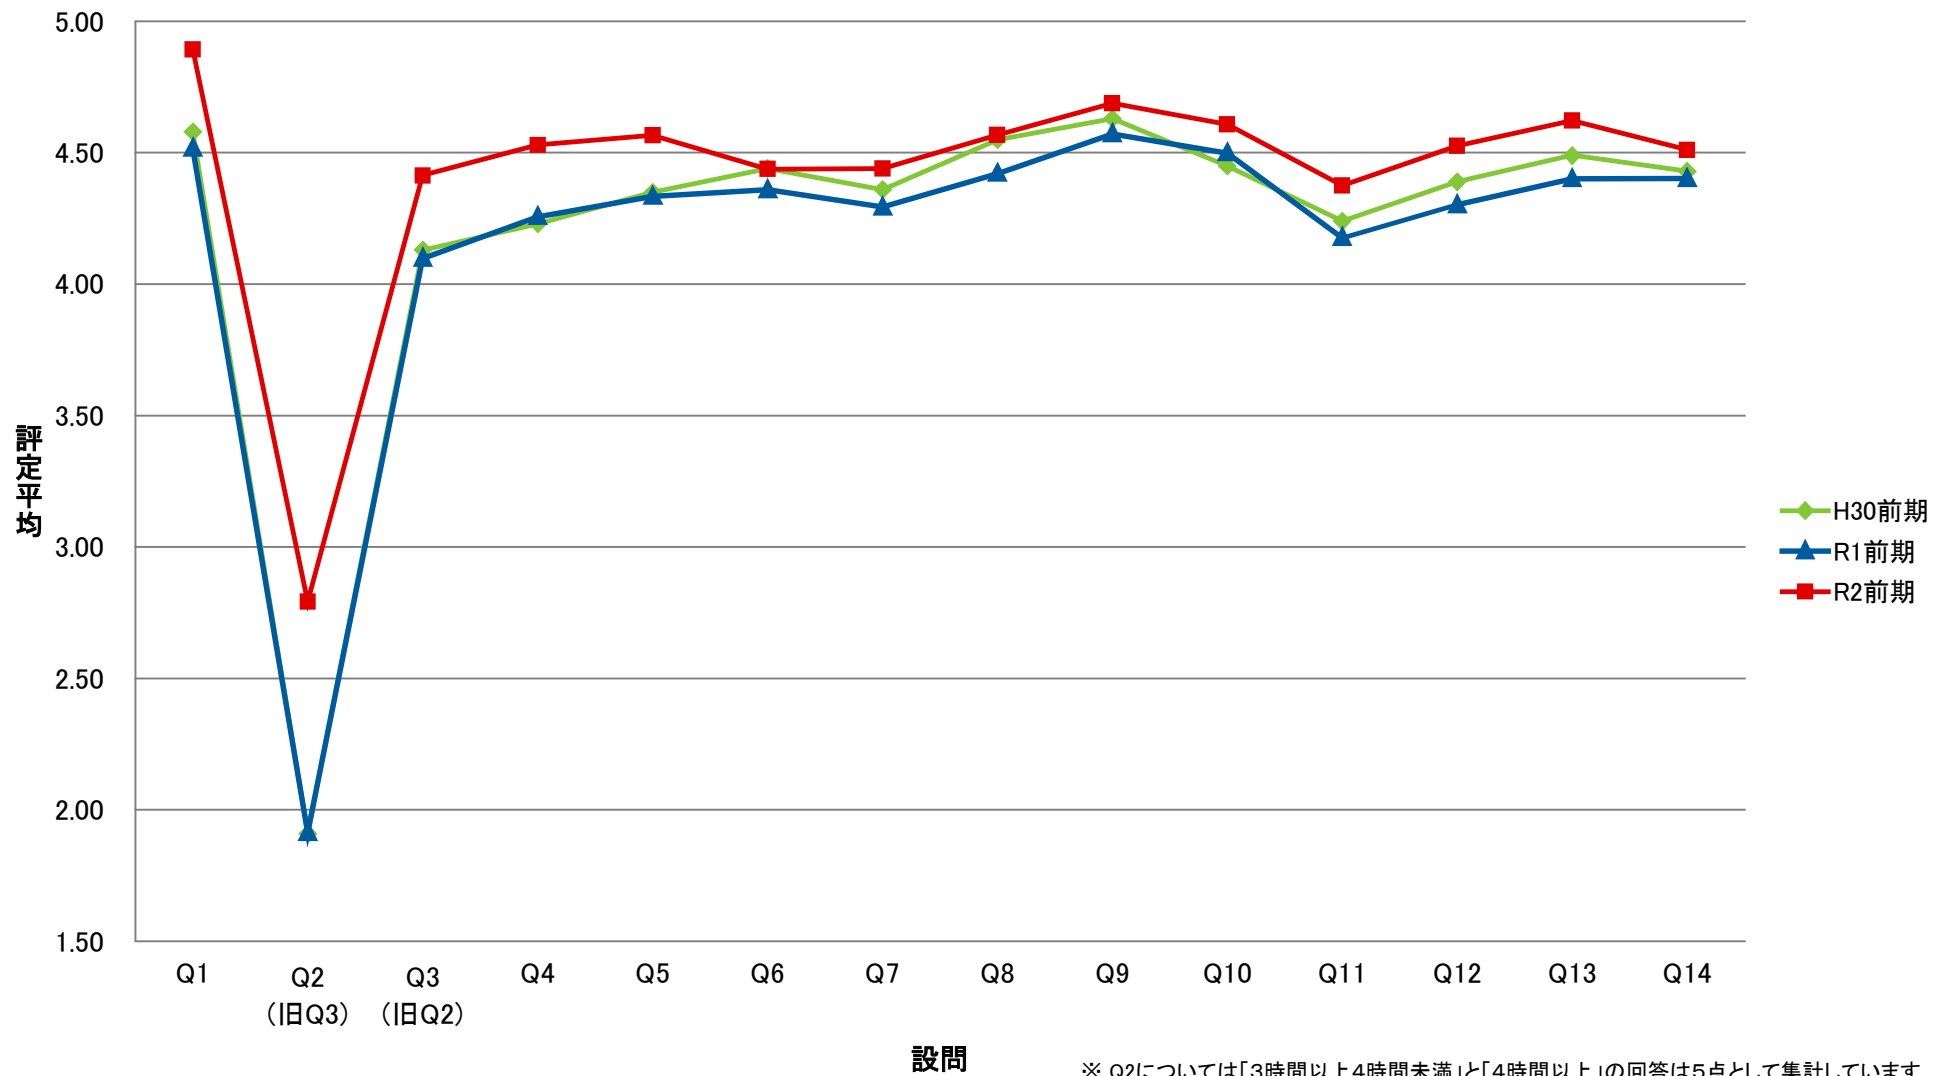

LTK 共一専門連携・多文化交流ゼミ【講】

SCO 専一国際教養学系/国際教養学部【講】

SRI 専一理学系/理学部【講】

SKK 専一経営科学系/国際商学部【講】

STO 専一国際都市学系/国際教養学部【講】

※ Q2については「3時間以上4時間未満」と「4時間以上」の回答は5点として集計しています

SCE 専一国際教養学系/国際教養学部【演】

SRE 専一理学系/理学部【演】