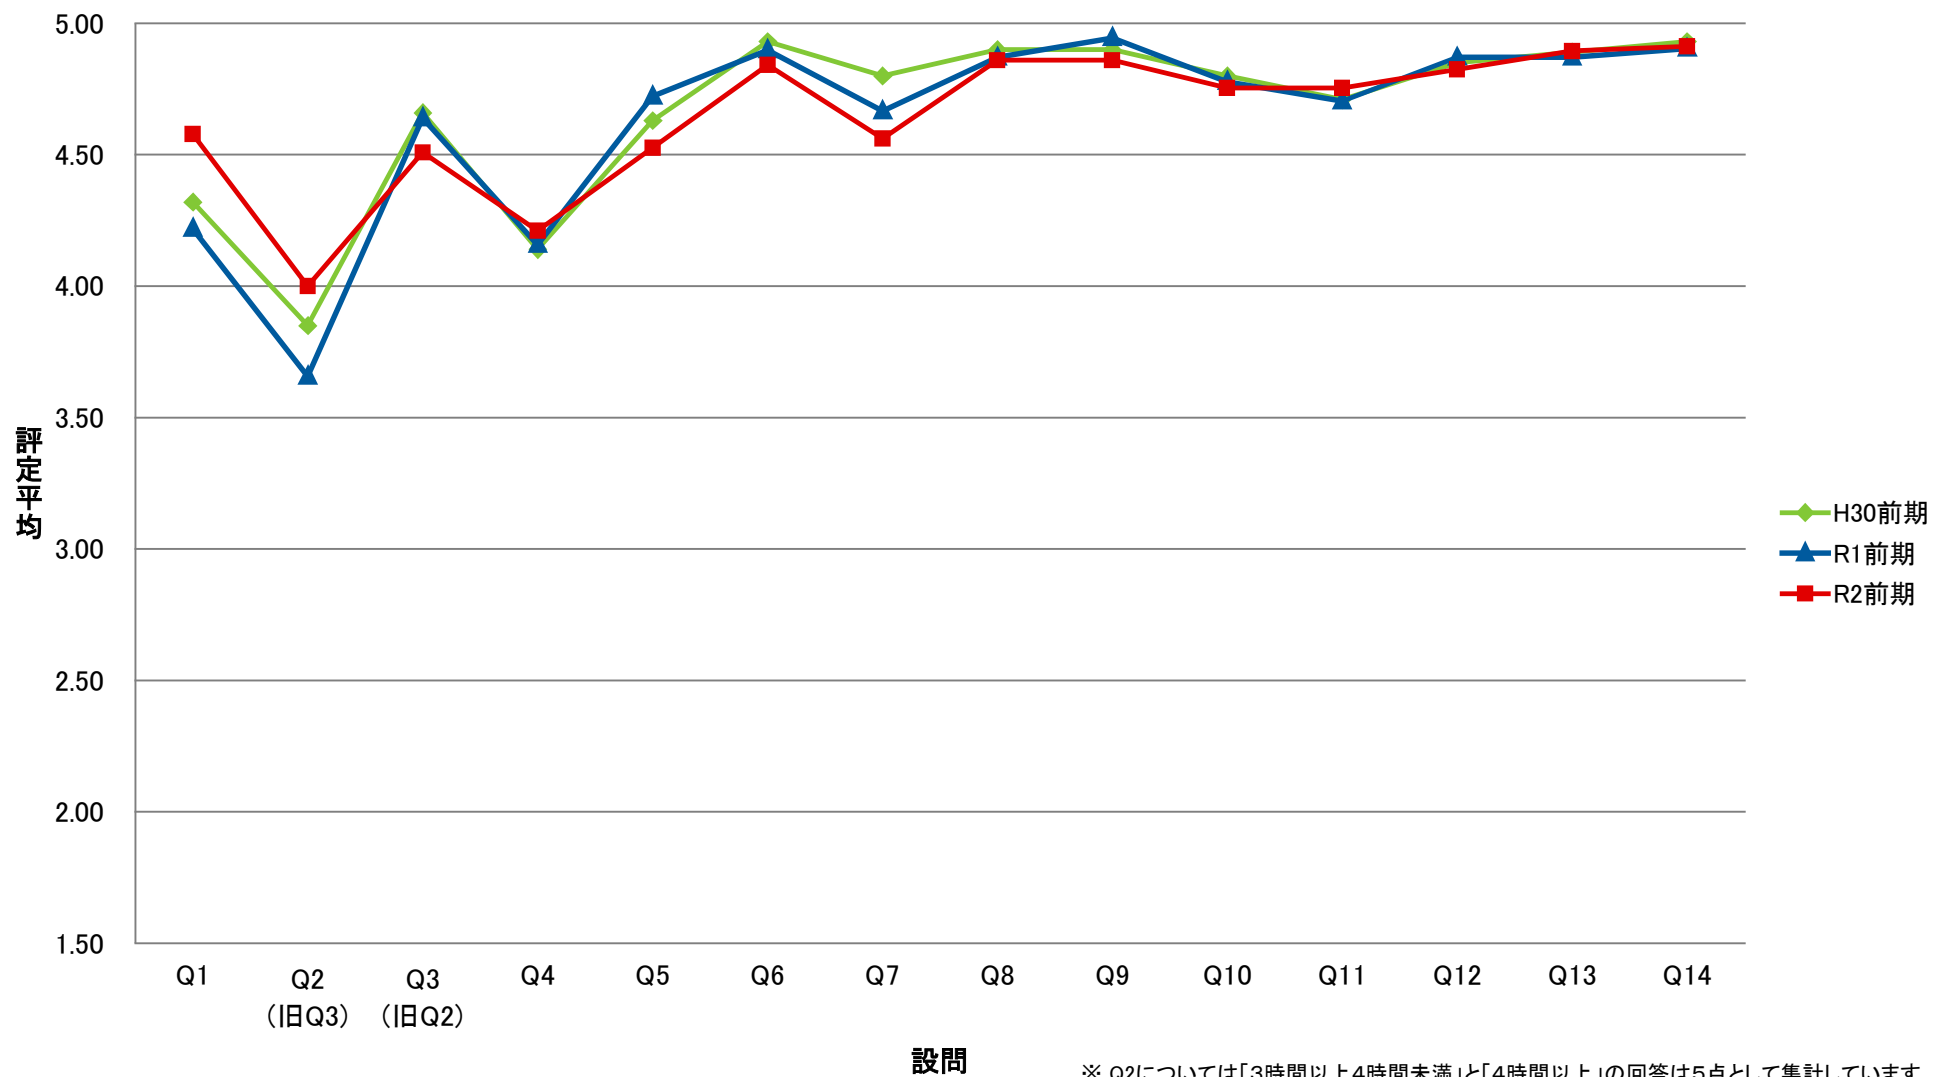

ZCO 専・卒ゼミー国際教養学系【演】