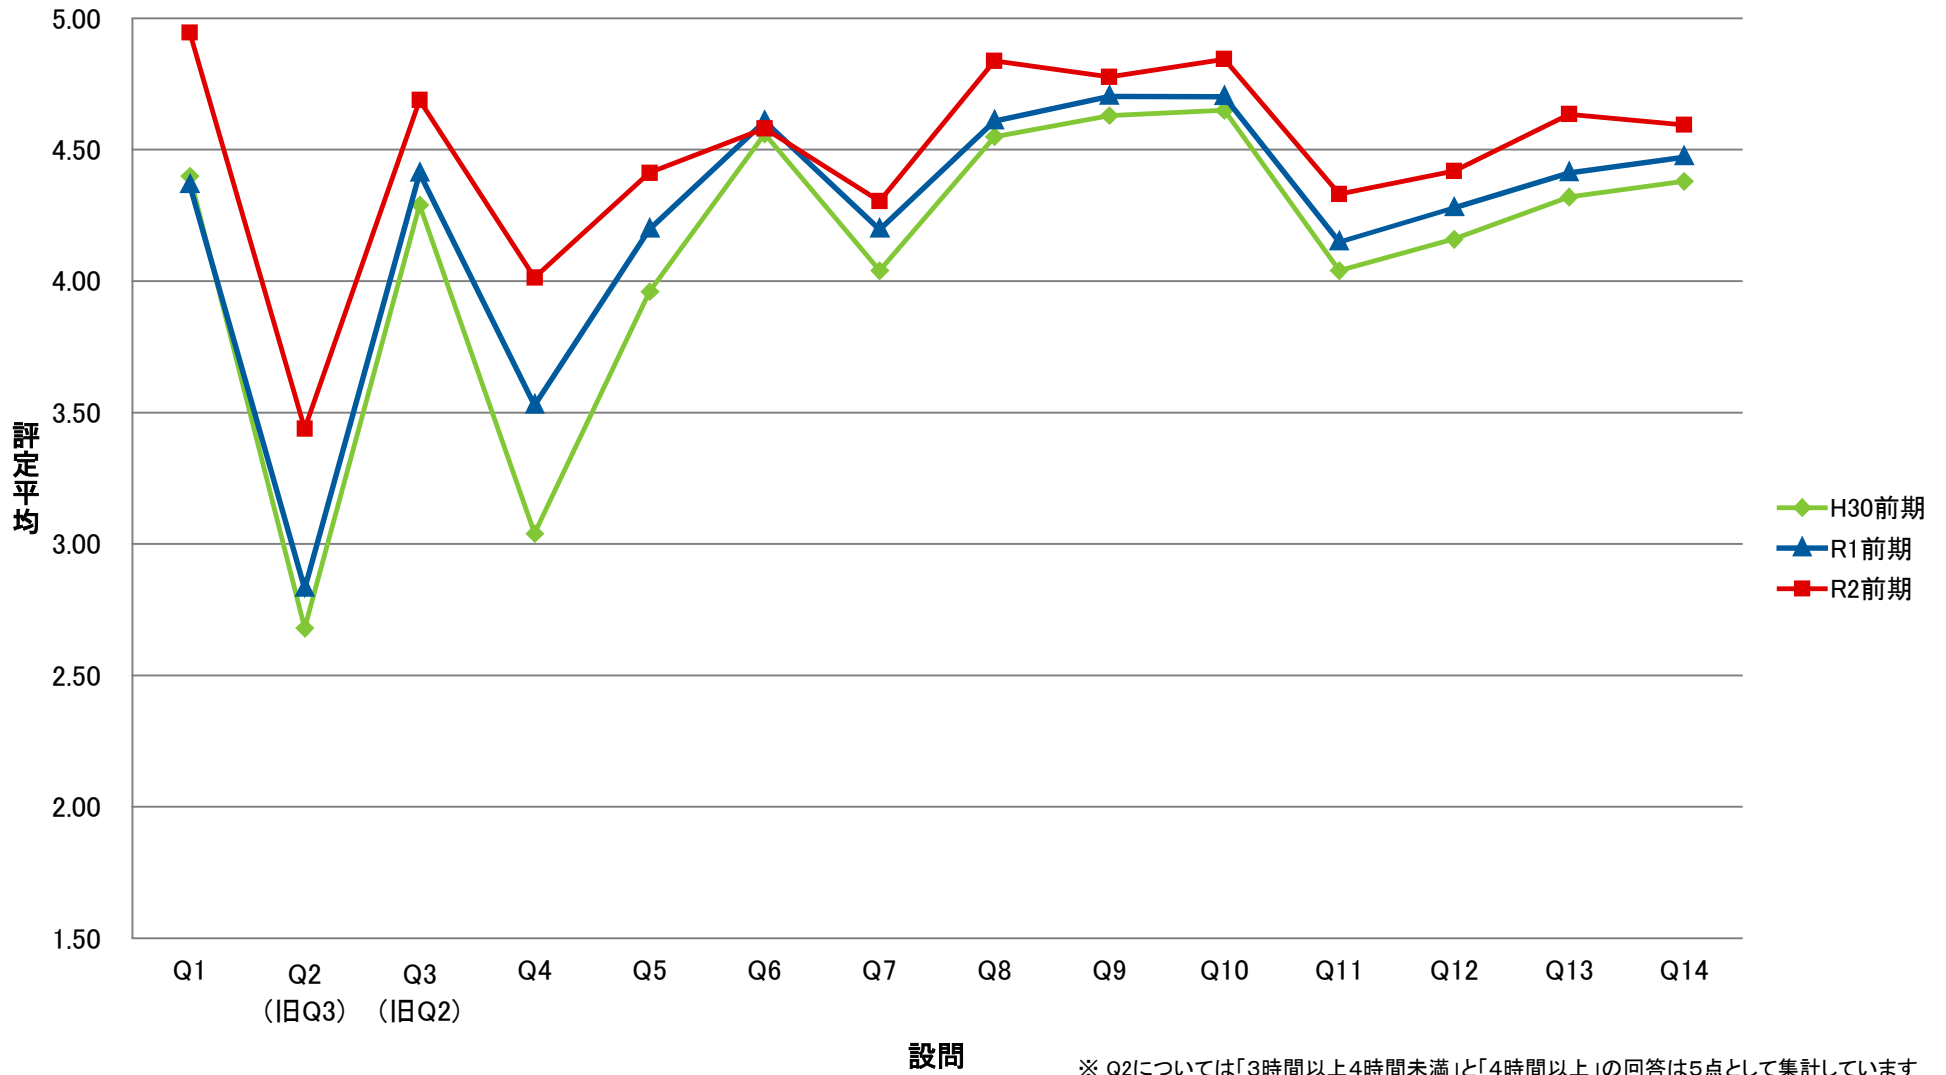

LSG 共一総合講義【講】

LGI 共一実践科目【演】

LKY 共一教養ゼミ【演】

設問

※ Q2については「3時間以上4時間未満」と「4時間以上」の回答は5点として集計しています

LPE 共一PE【演】

LGO 共一語学(PE)以外【演】

LJO 共一情報コミュニケーション【演】