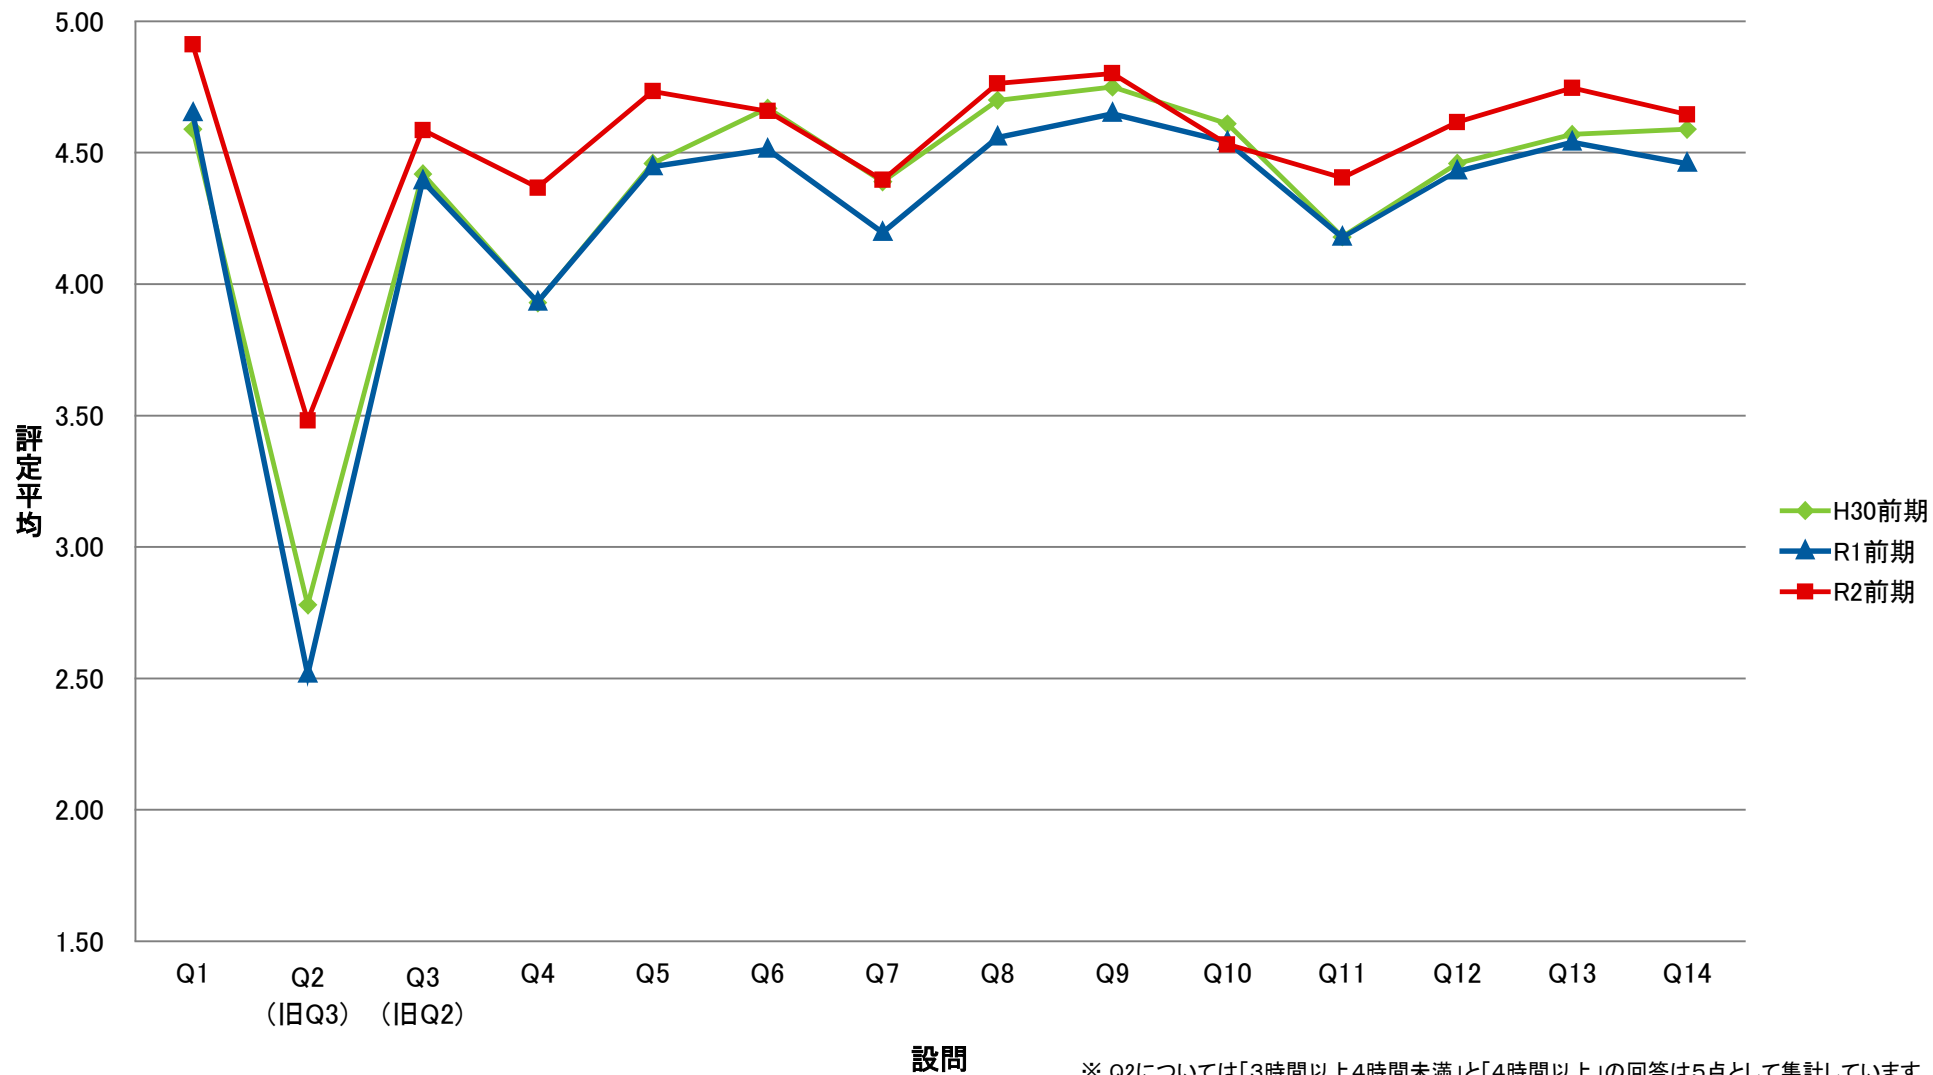

LSG 共一総合講義【講】

LGI 共一実践科目【演】

LKY 共一教養ゼミ【演】

設問

※ Q2については「3時間以上4時間未満」と「4時間以上」の回答は5点として集計しています

LPE 共一PE【演】

LGO 共一語学(PE)以外【演】

LJO 共一情報コミュニケーション【演】