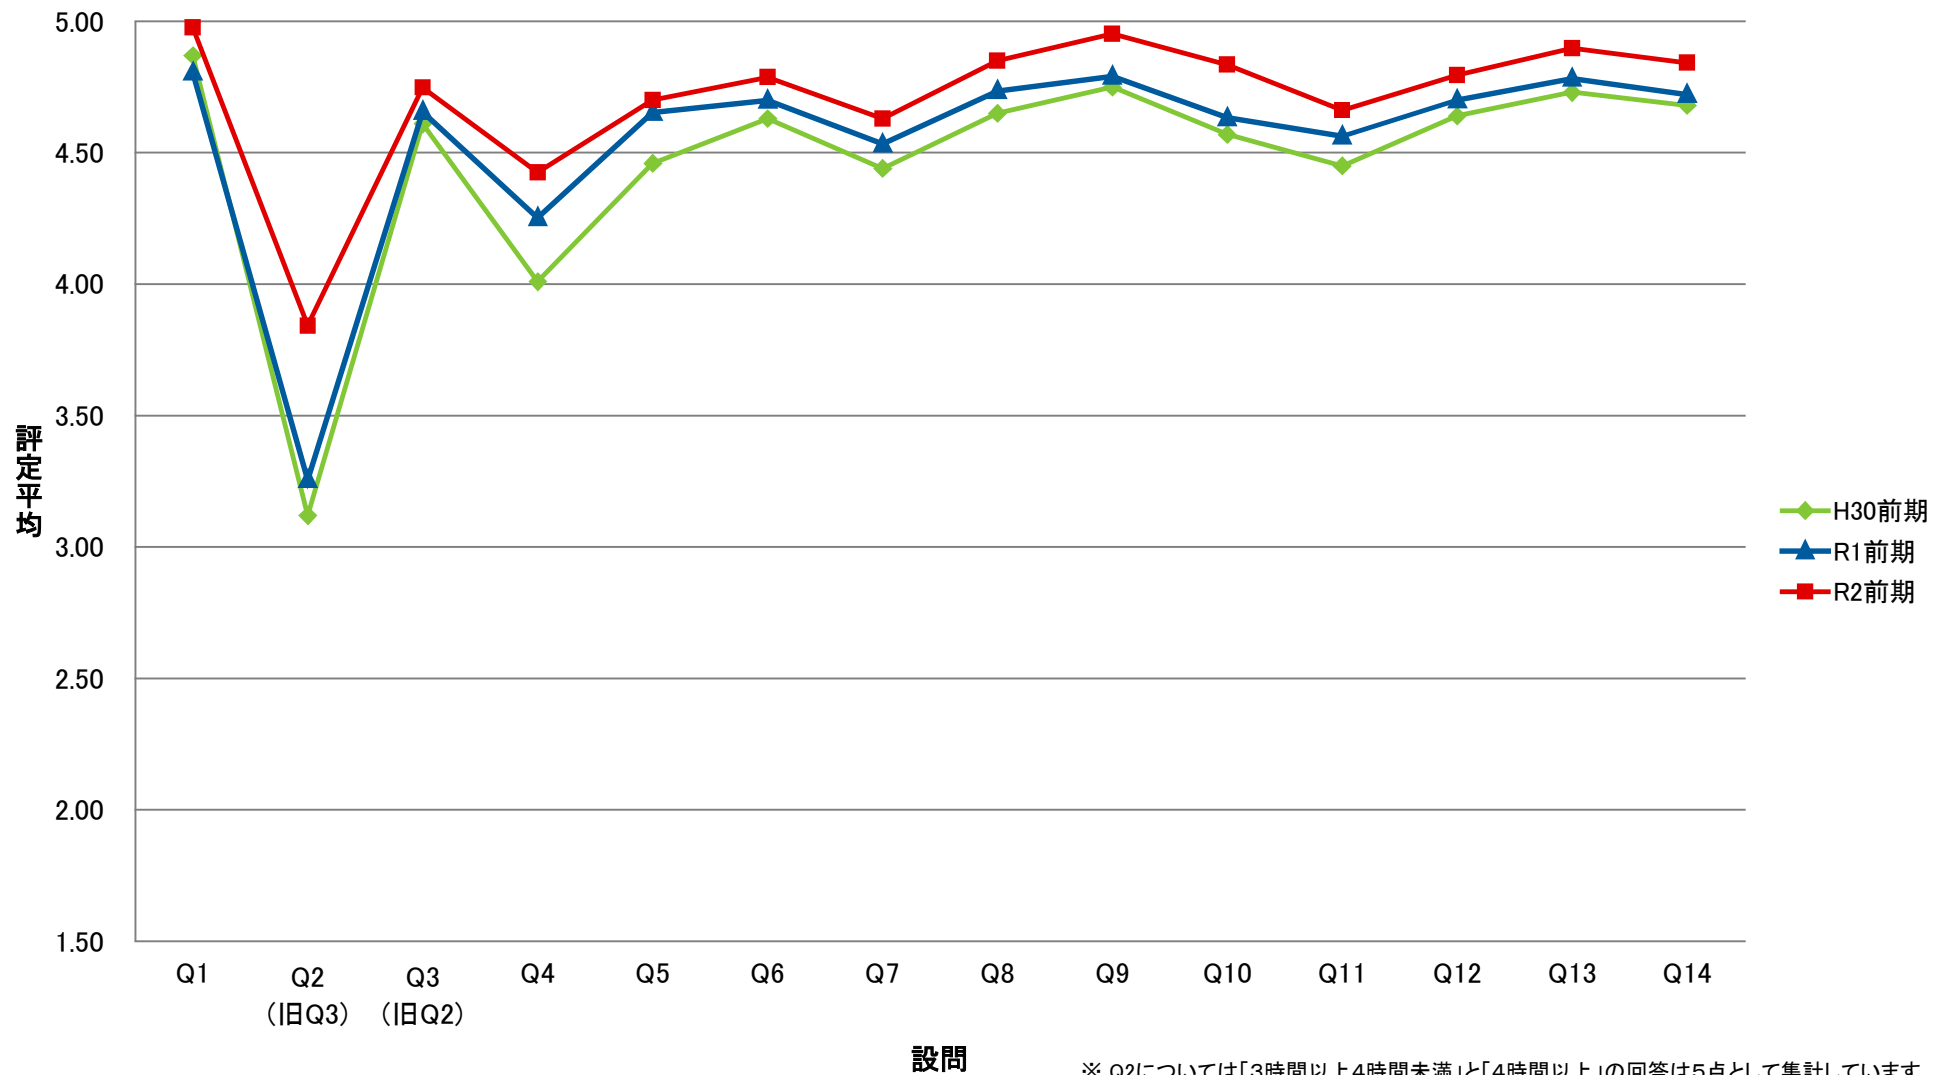

STE 専一国際都市学系/国際教養学部【演】