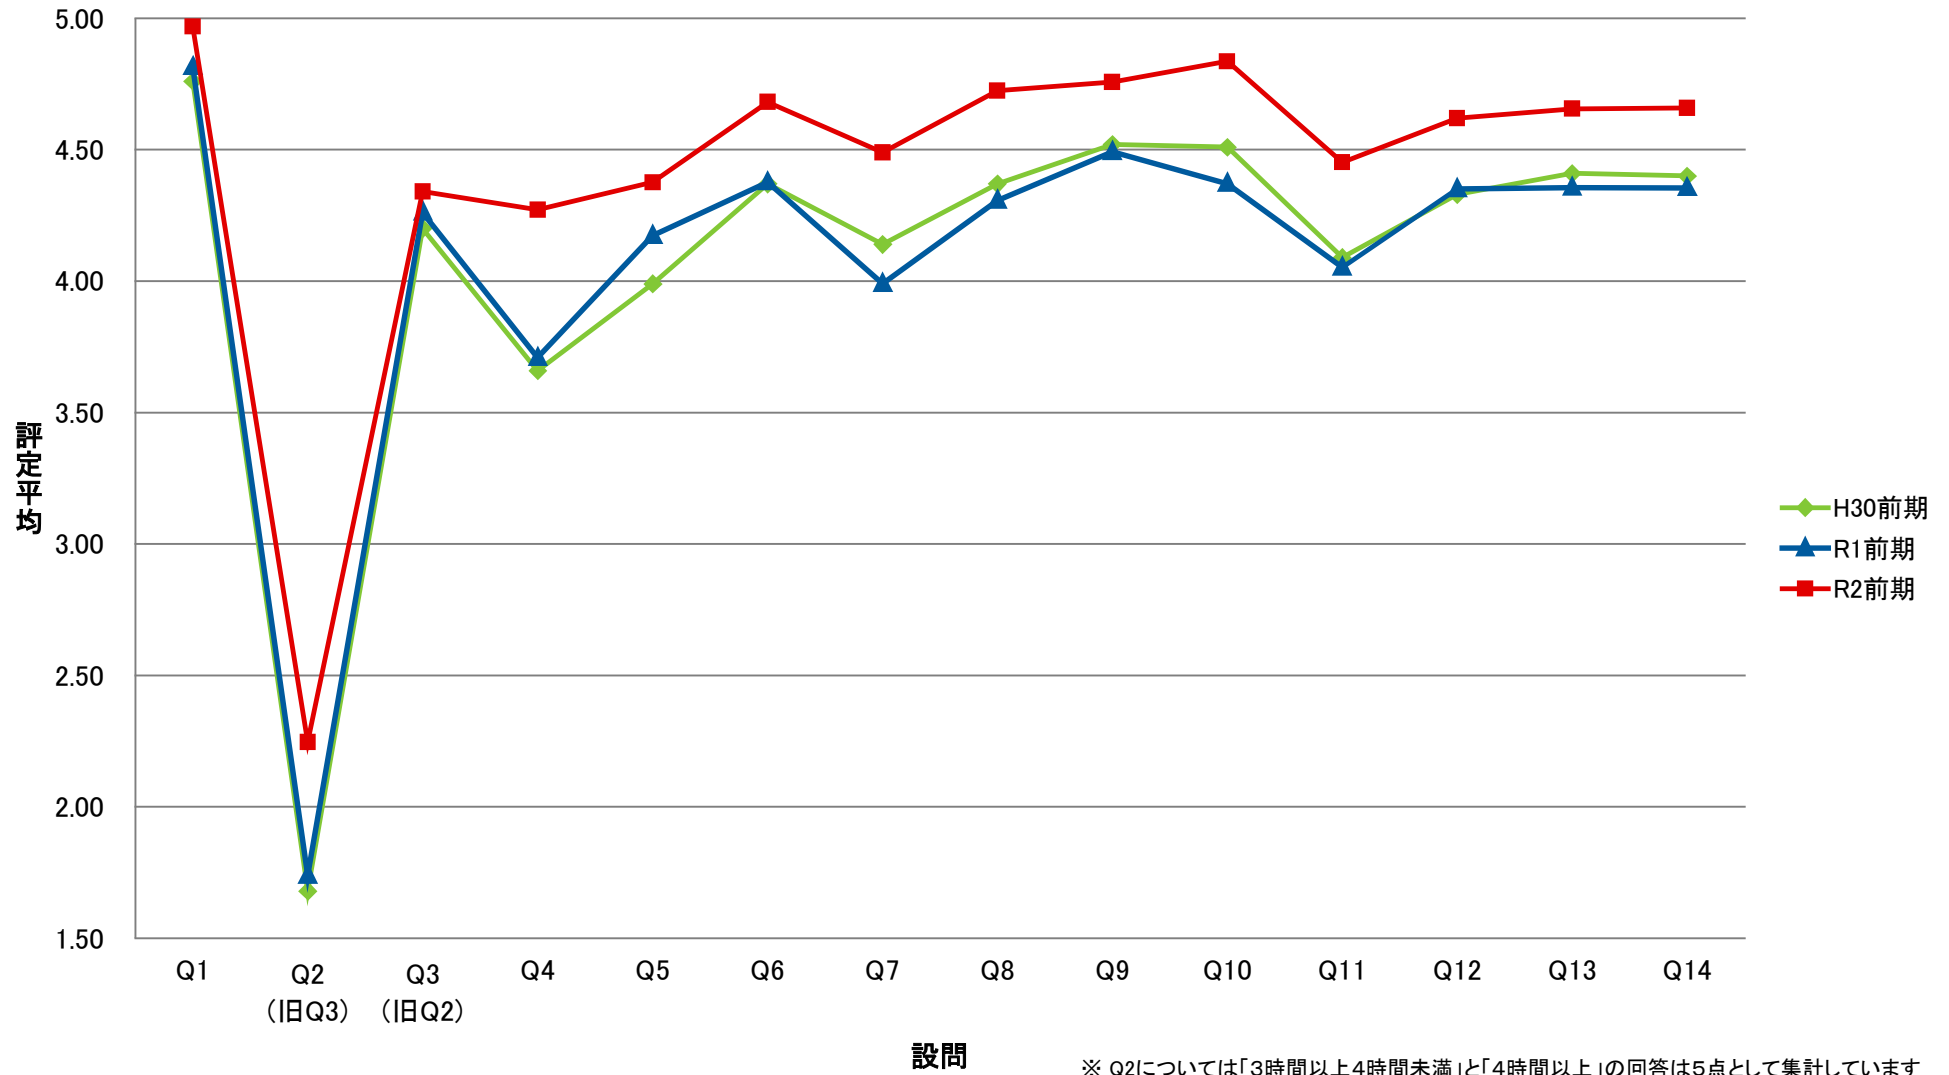

LSG 共一総合講義【講】

LGI 共一実践科目【演】

LKY 共一教養ゼミ【演】

設問

※ Q2については「3時間以上4時間未満」と「4時間以上」の回答は5点として集計しています

LPE 共一PE【演】

LGO 共一語学(PE)以外【演】

LJO 共一情報コミュニケーション【演】