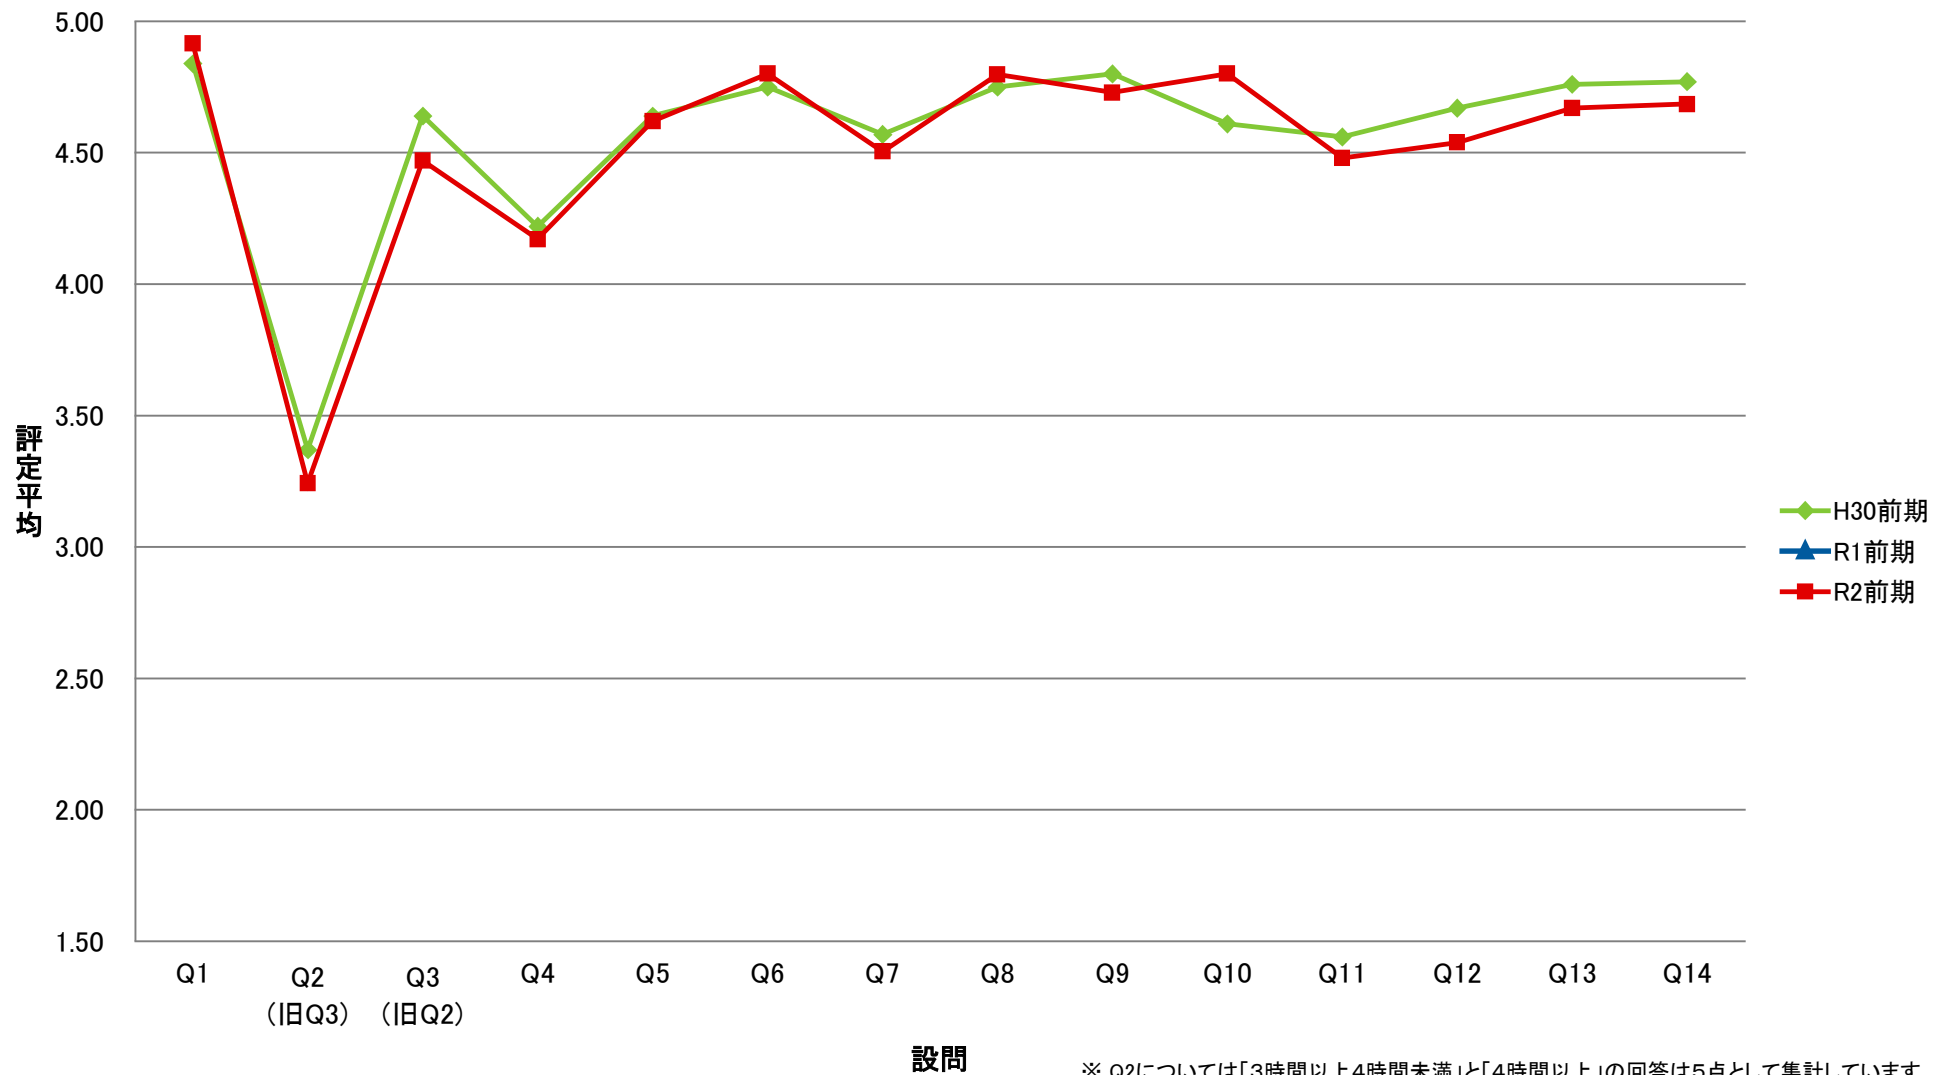

SKE 専一経営科学系/国際商学部【演】