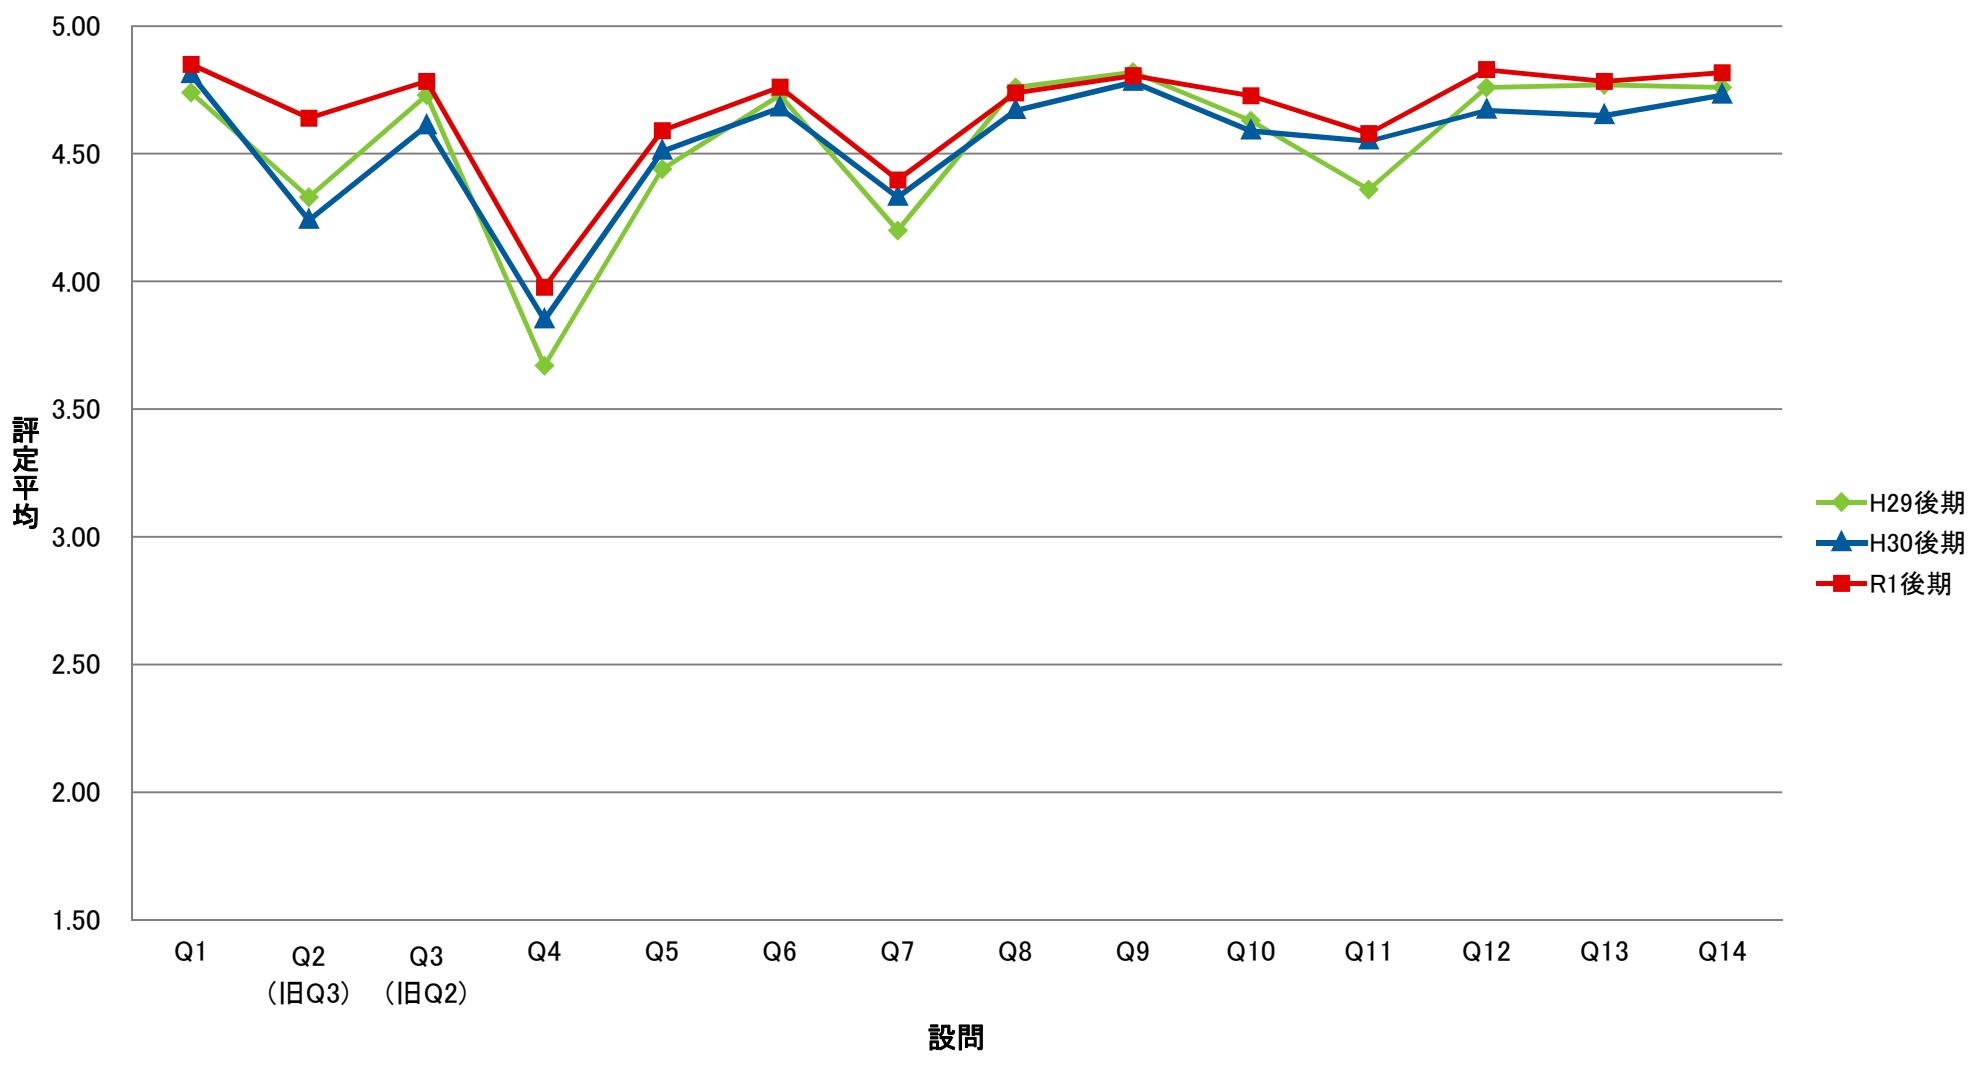

ZRI 専・卒ゼミー理学系【演】