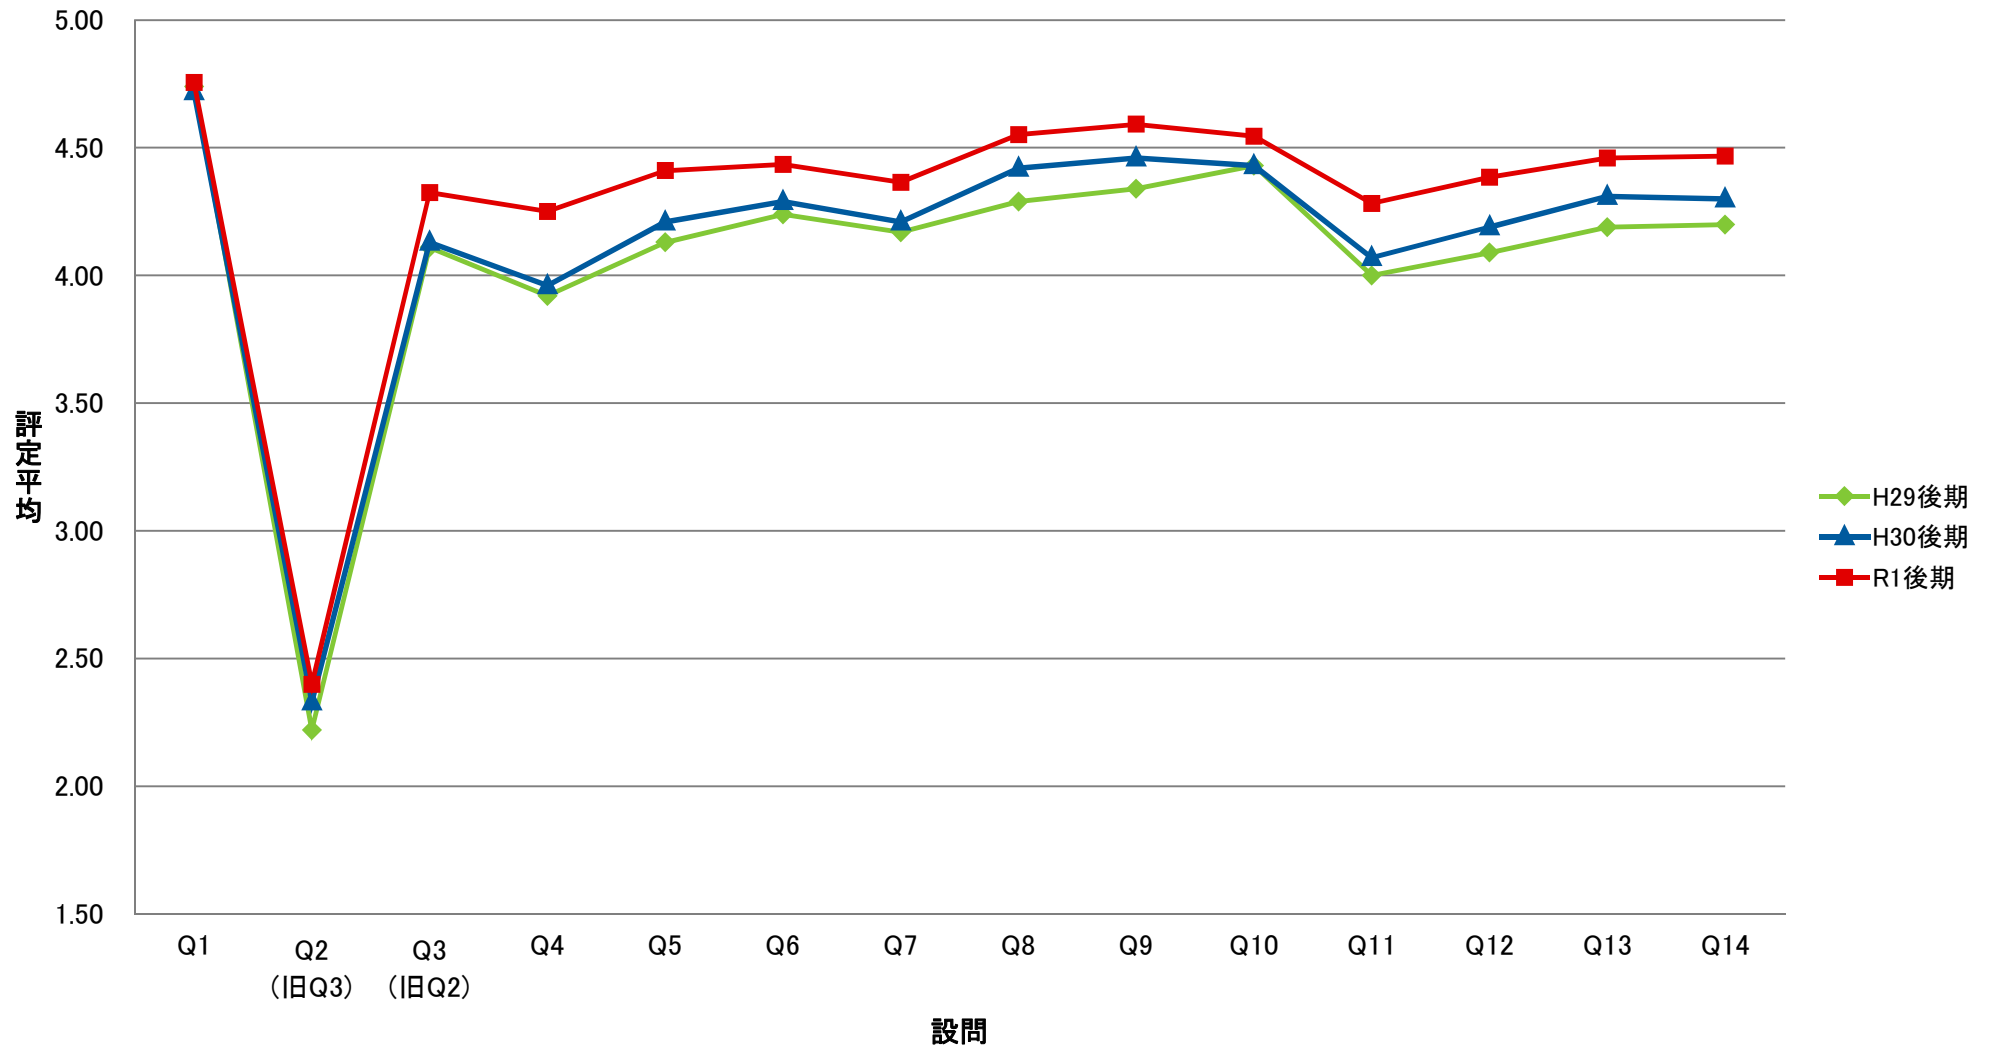

SRI 専一理学系【講】