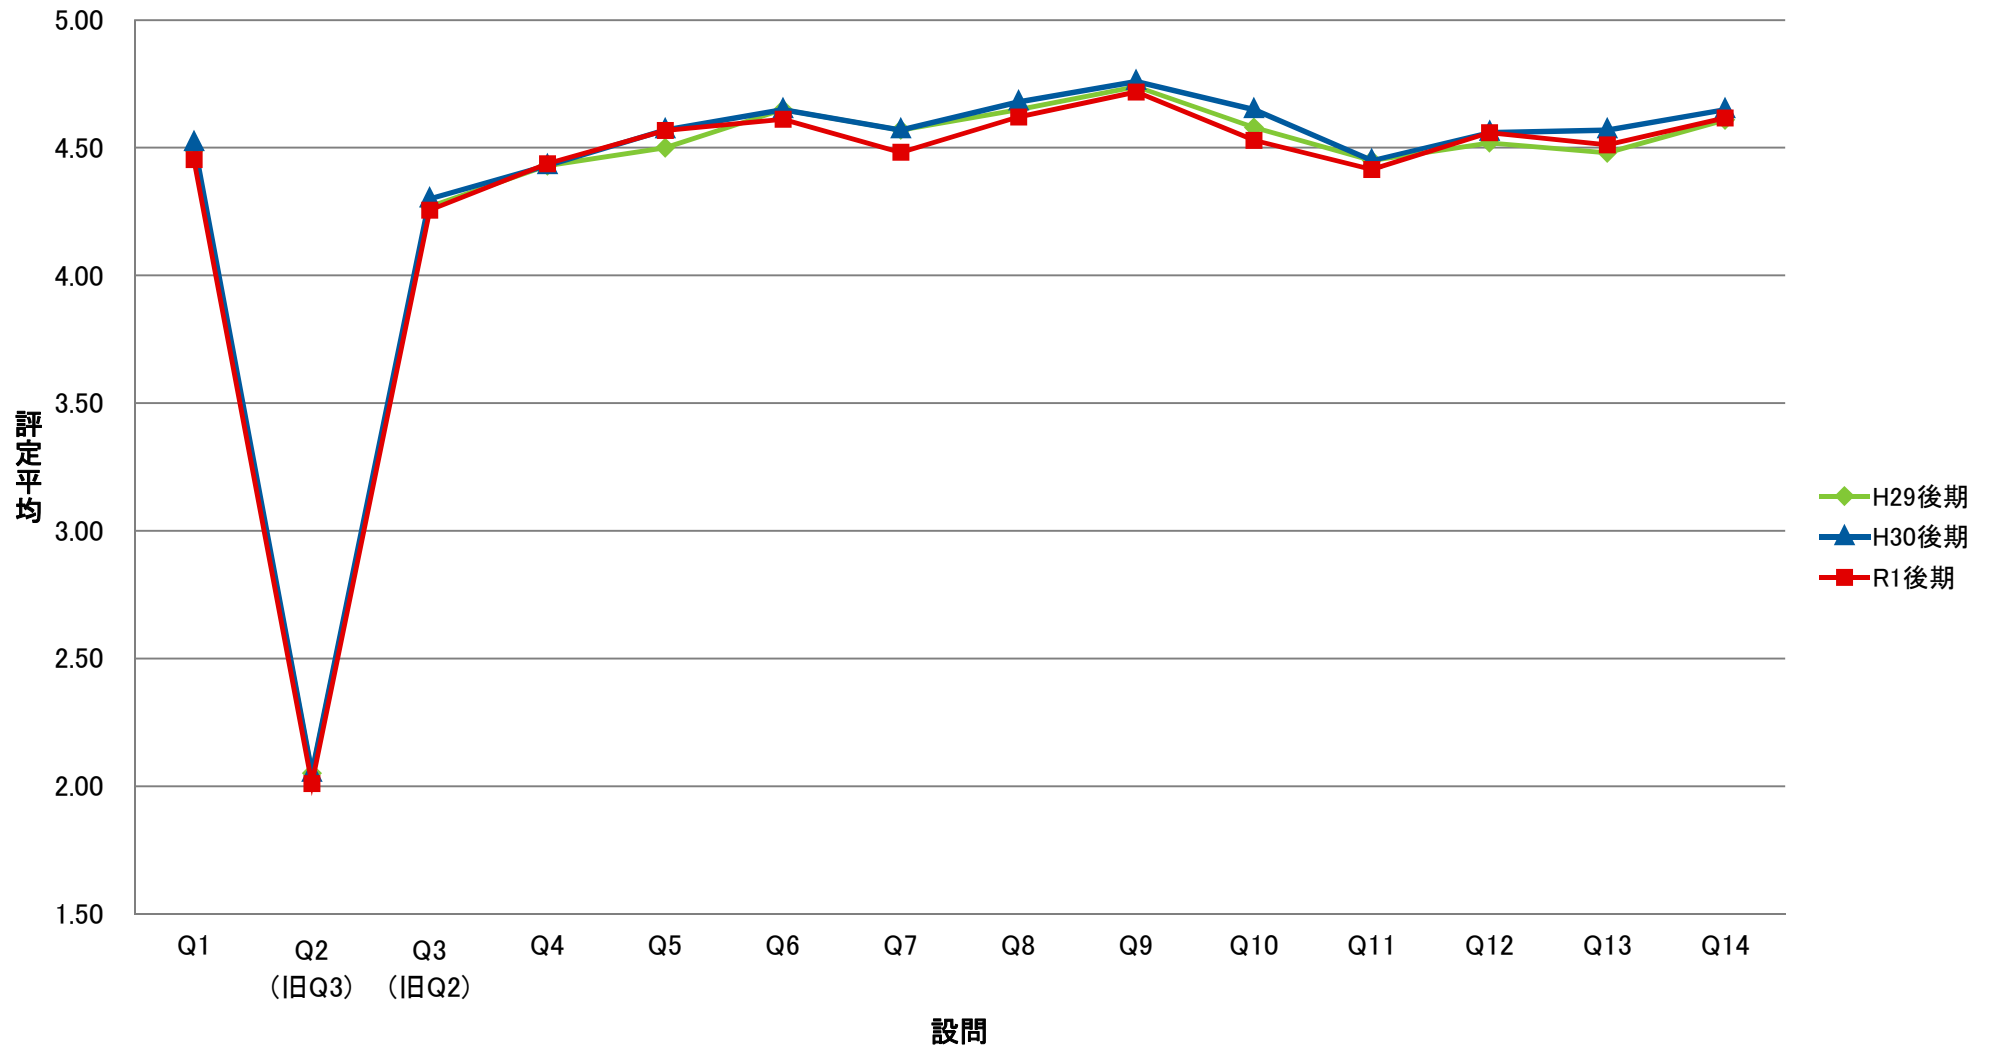

SCO 専一国際教養学系【講】