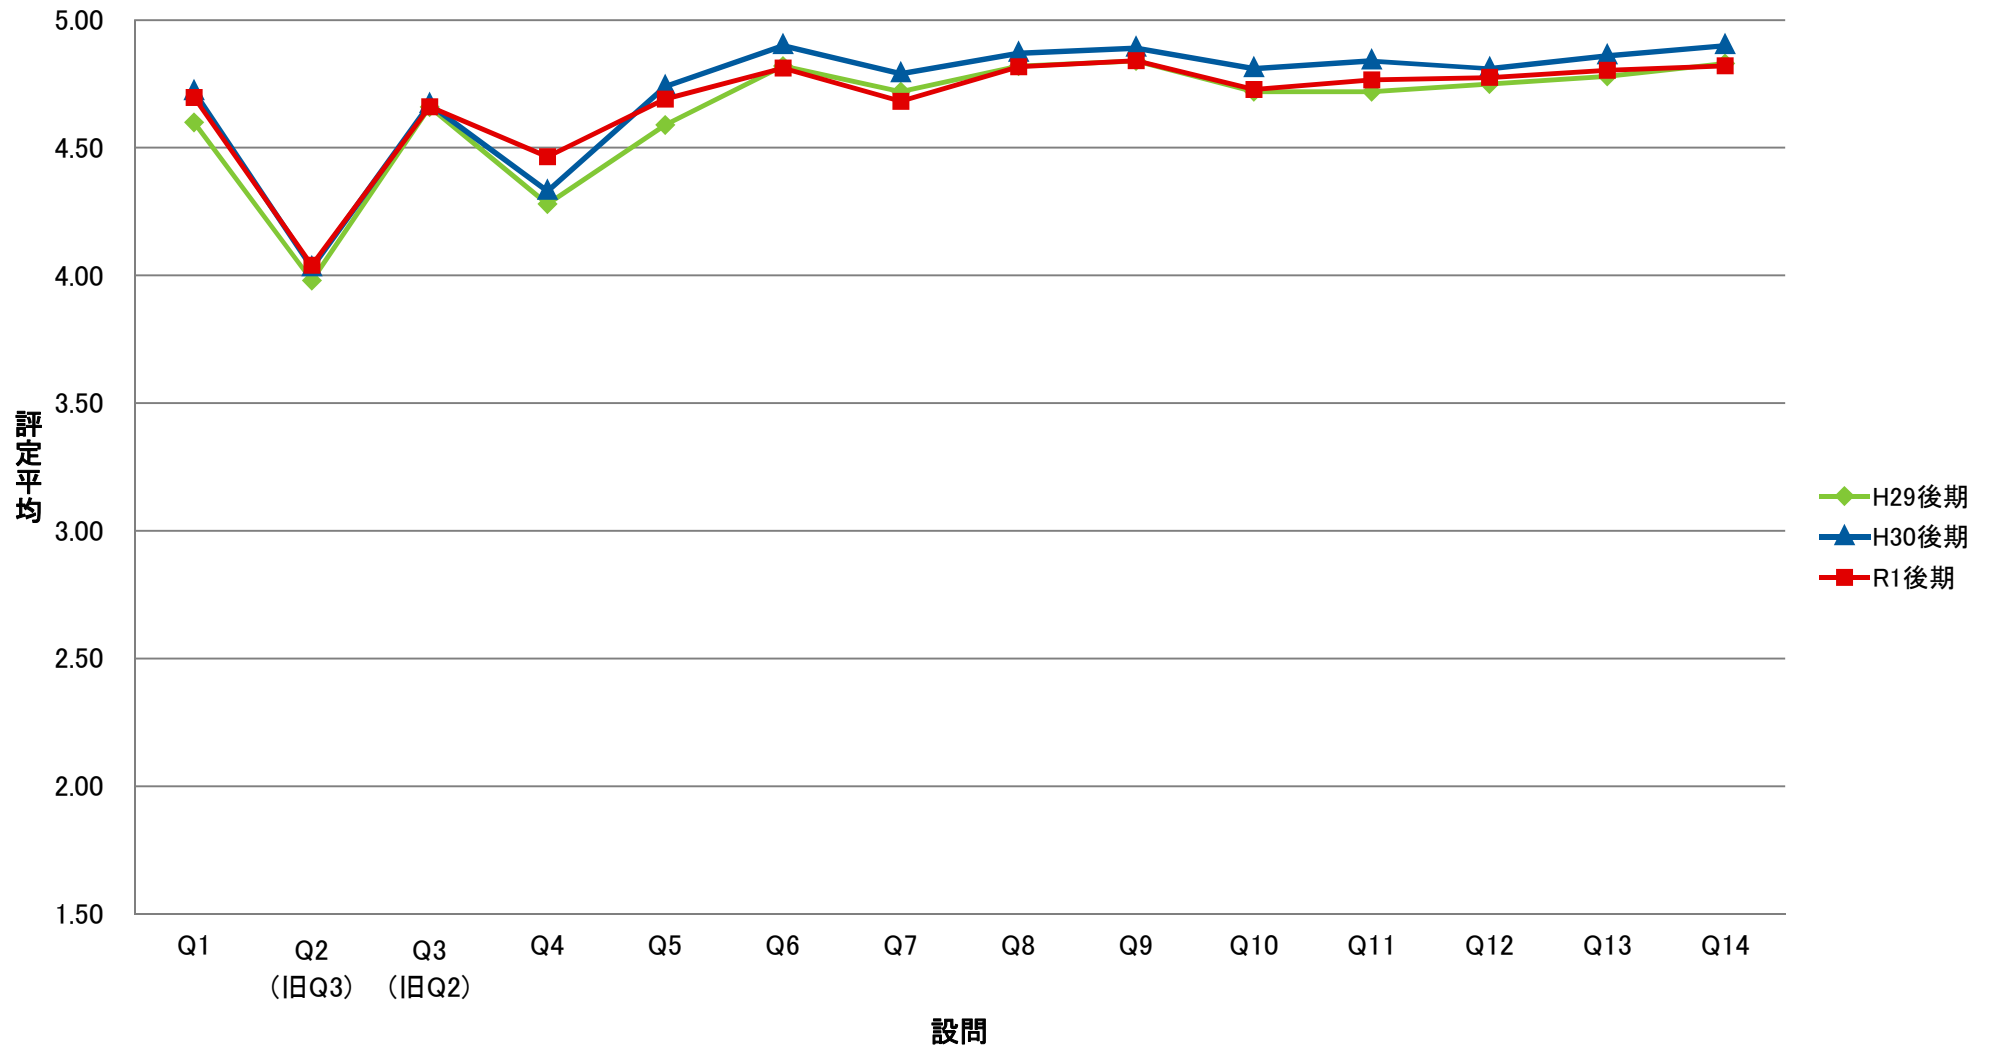

ZKK 専・卒ゼミ－経営科学系【演】