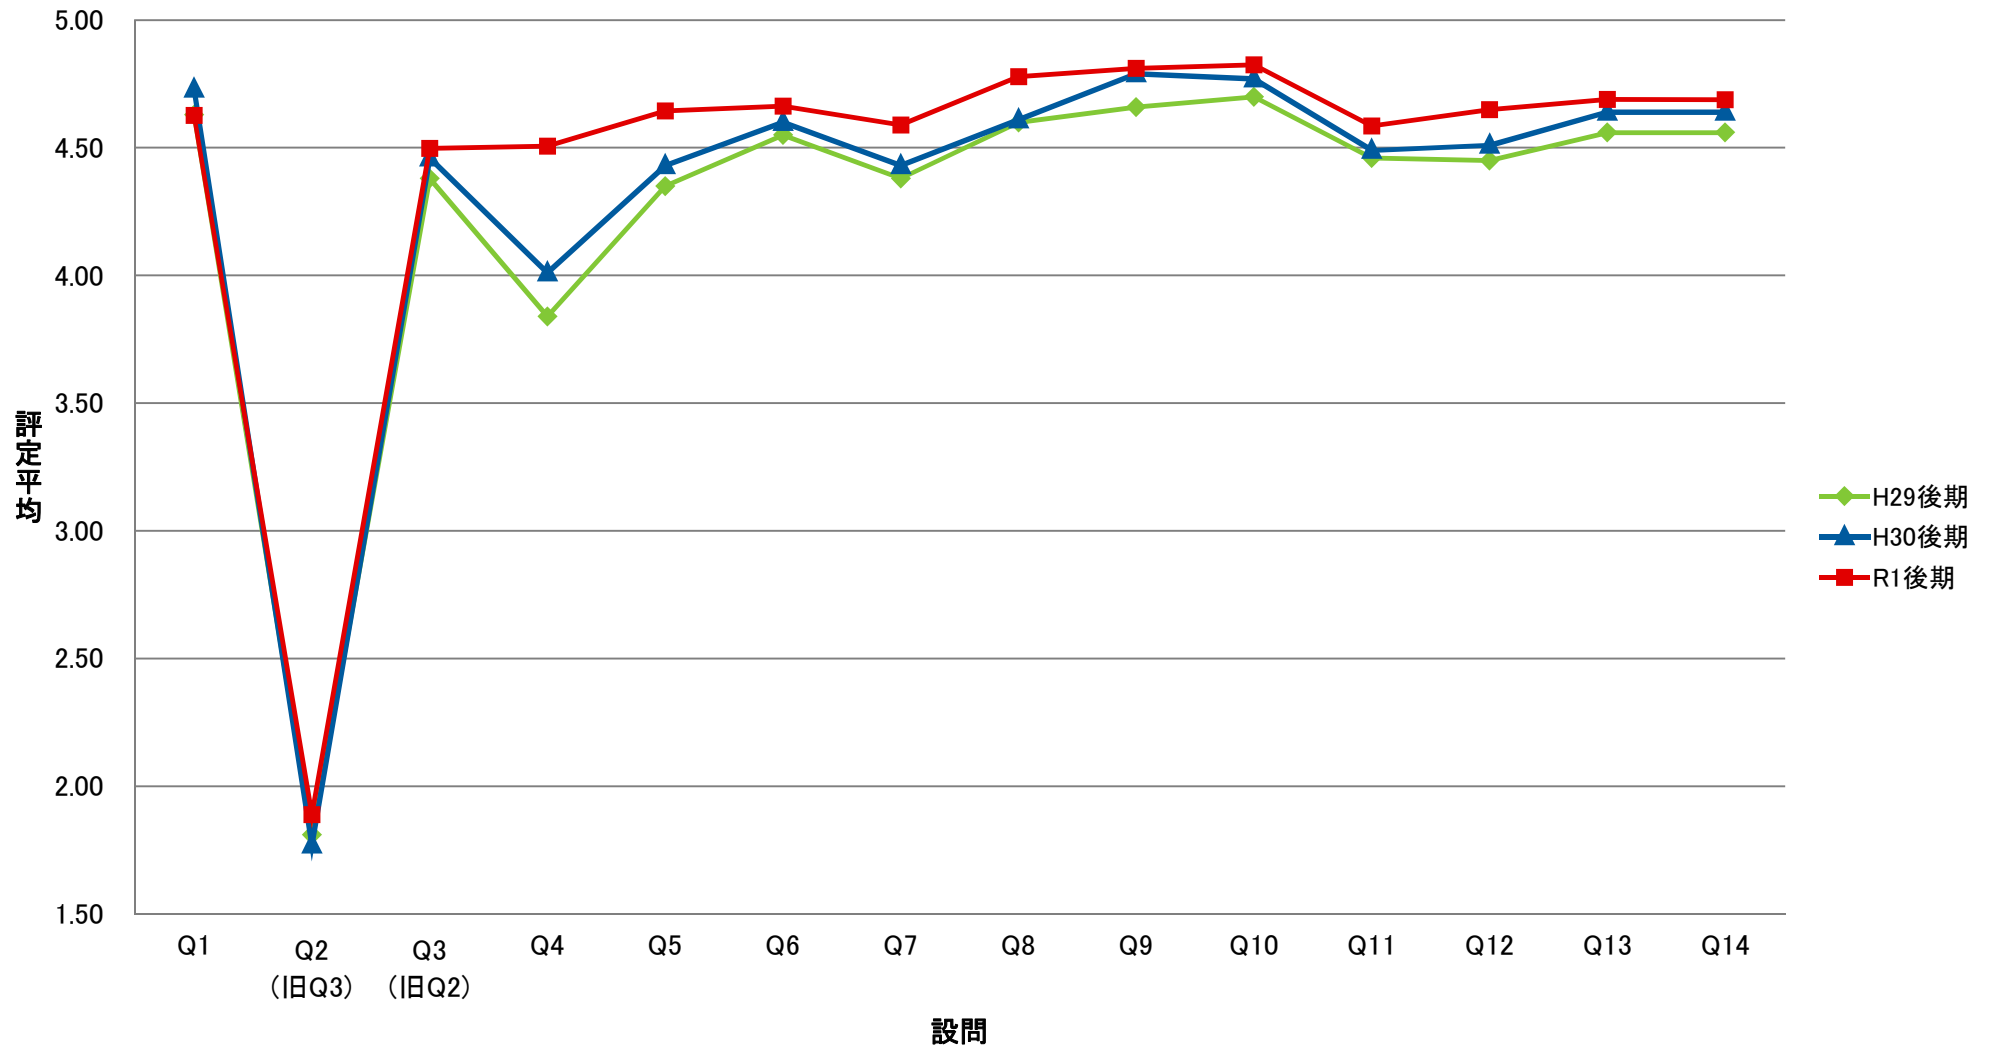

KYO 教職専門科目【講】