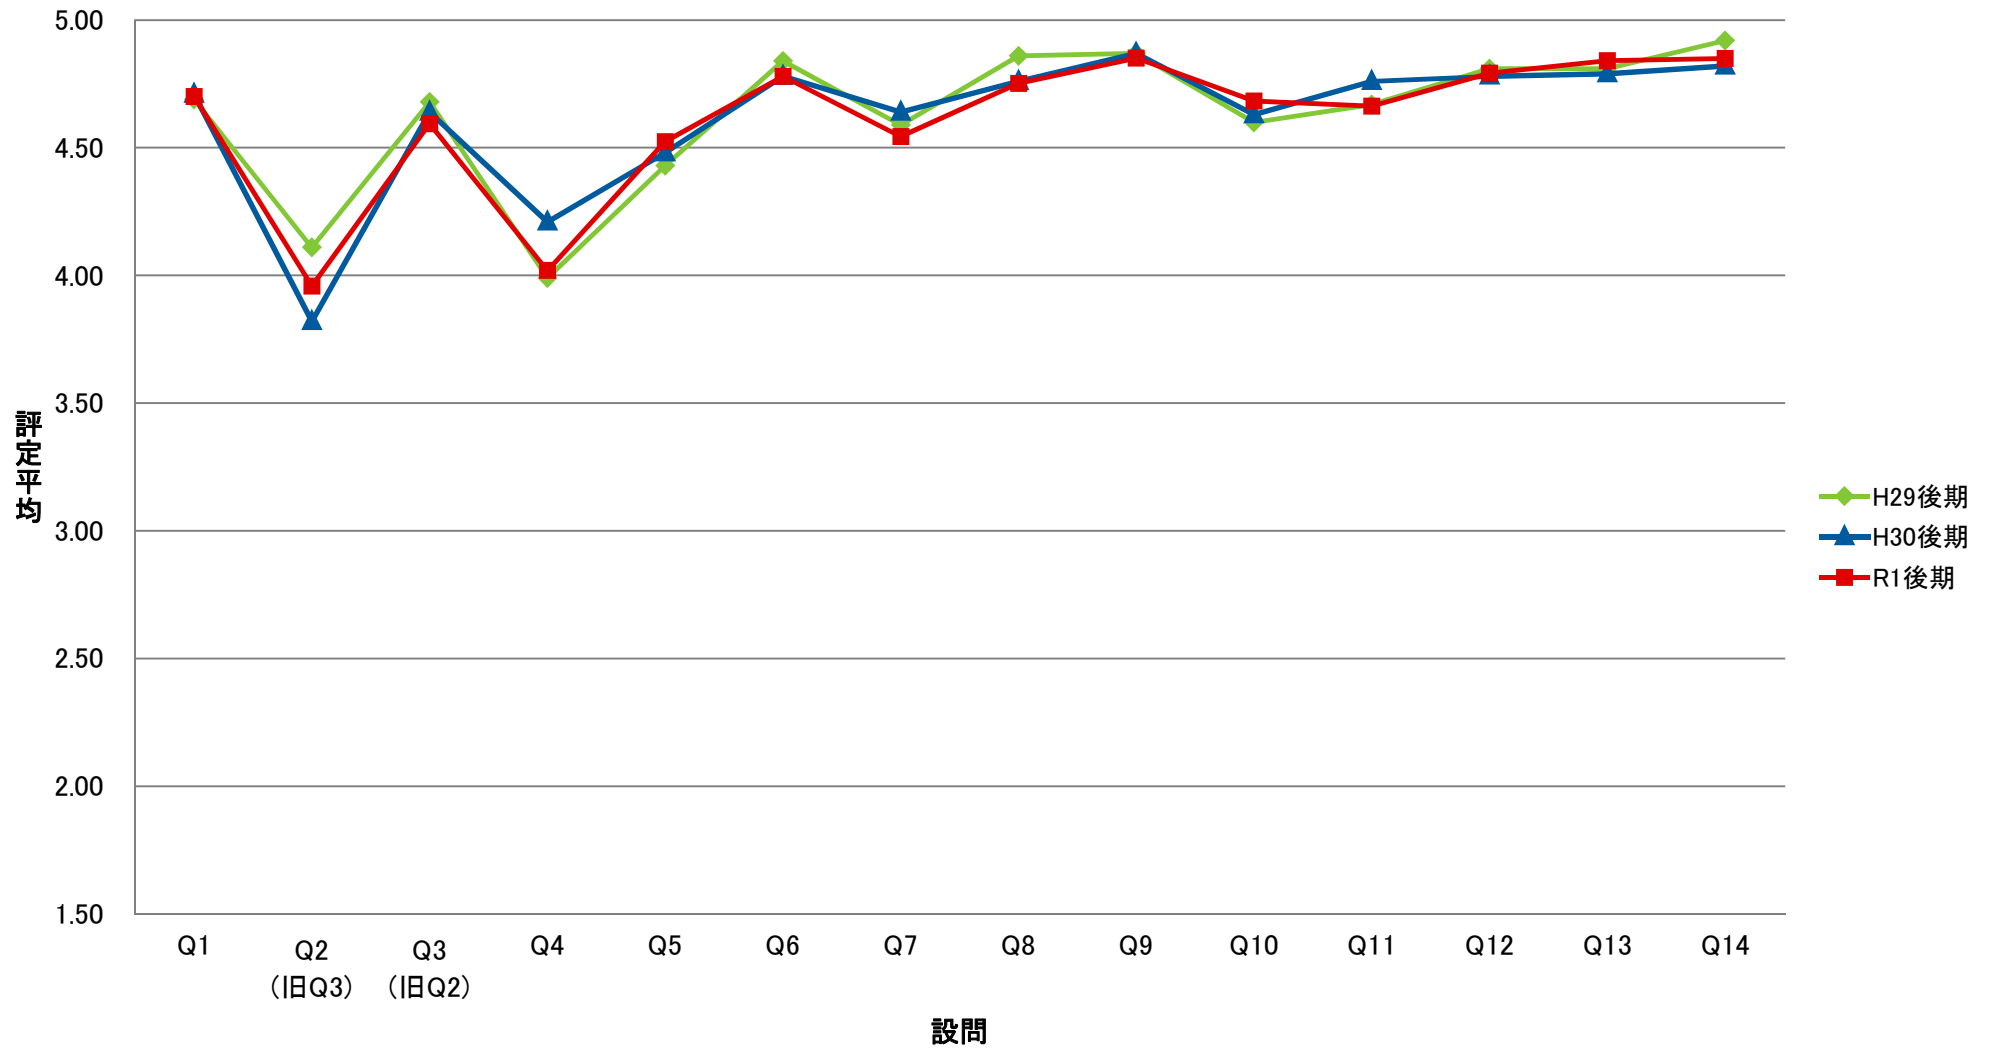

ZTO 専・卒ゼミー国際都市学系【演】