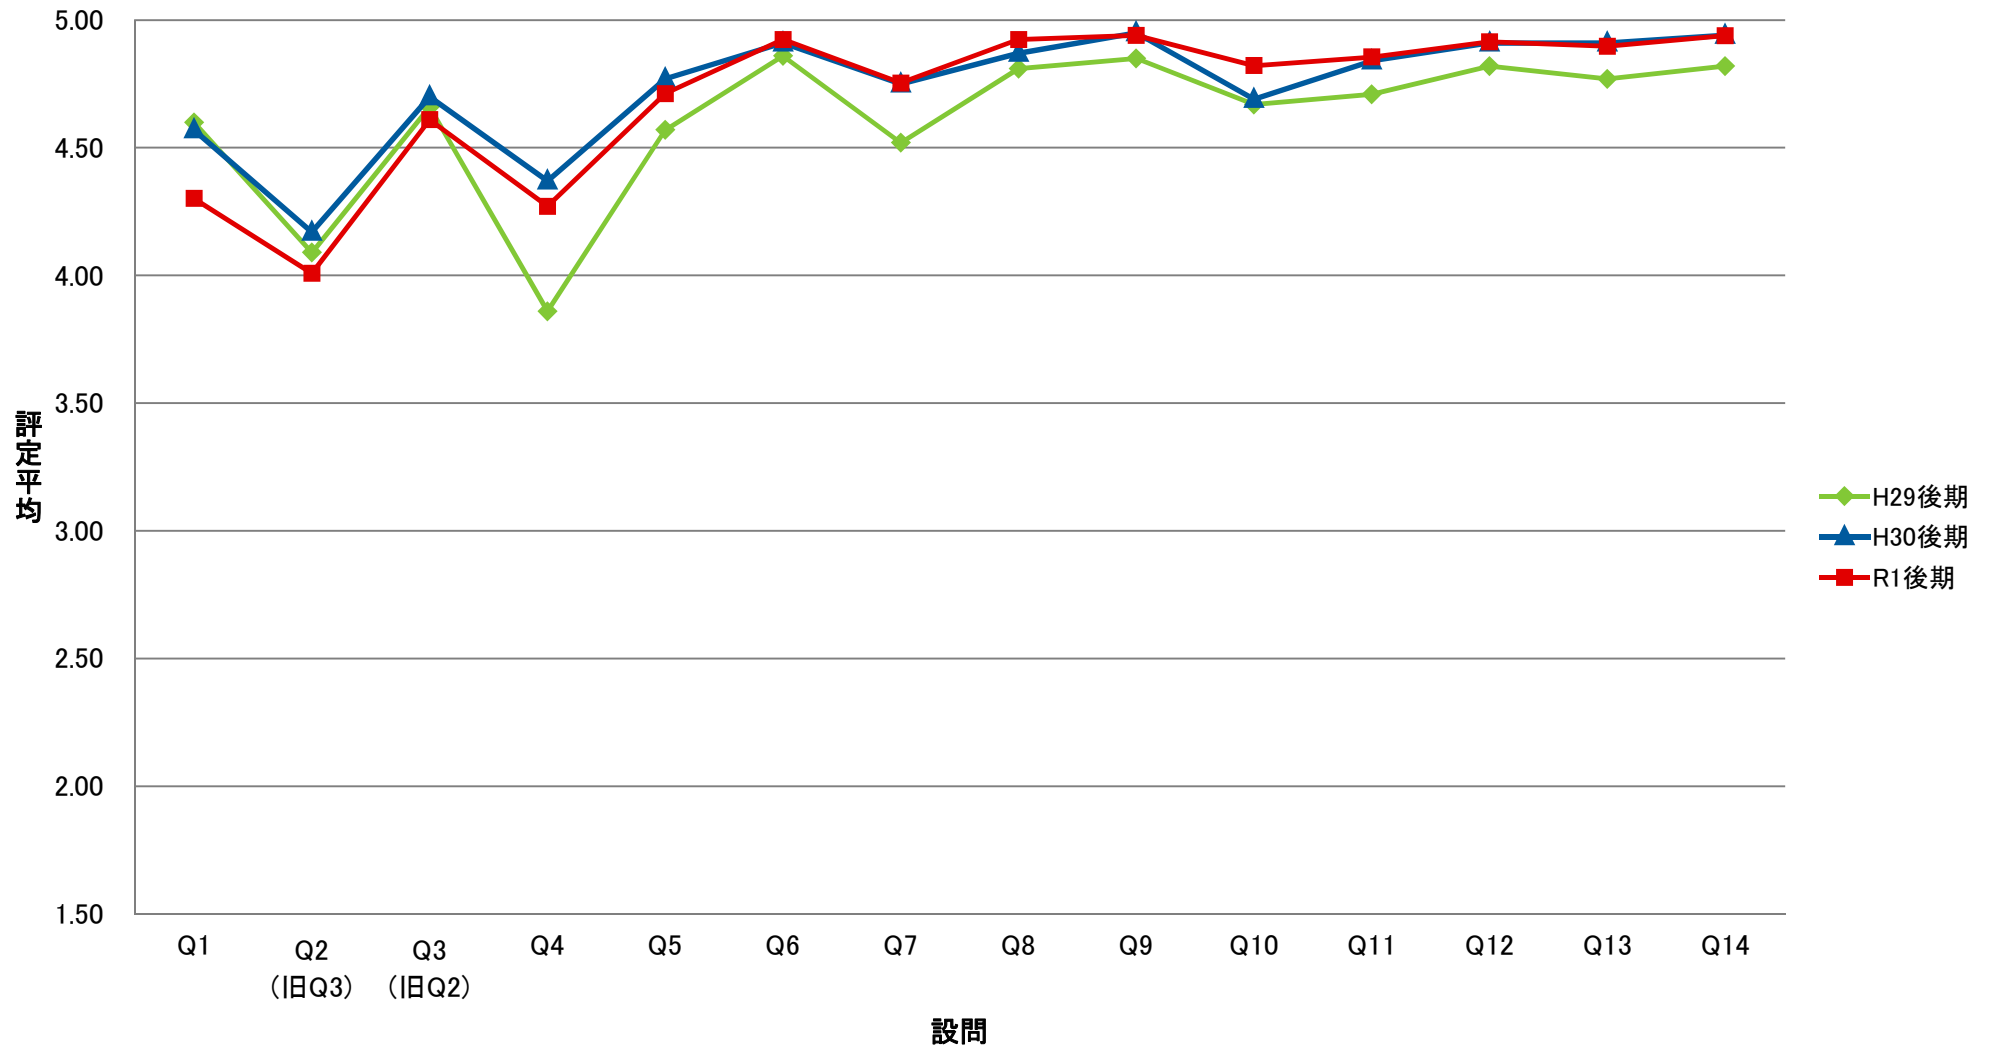

ZCO 専・卒ゼミー国際教養学系【演】