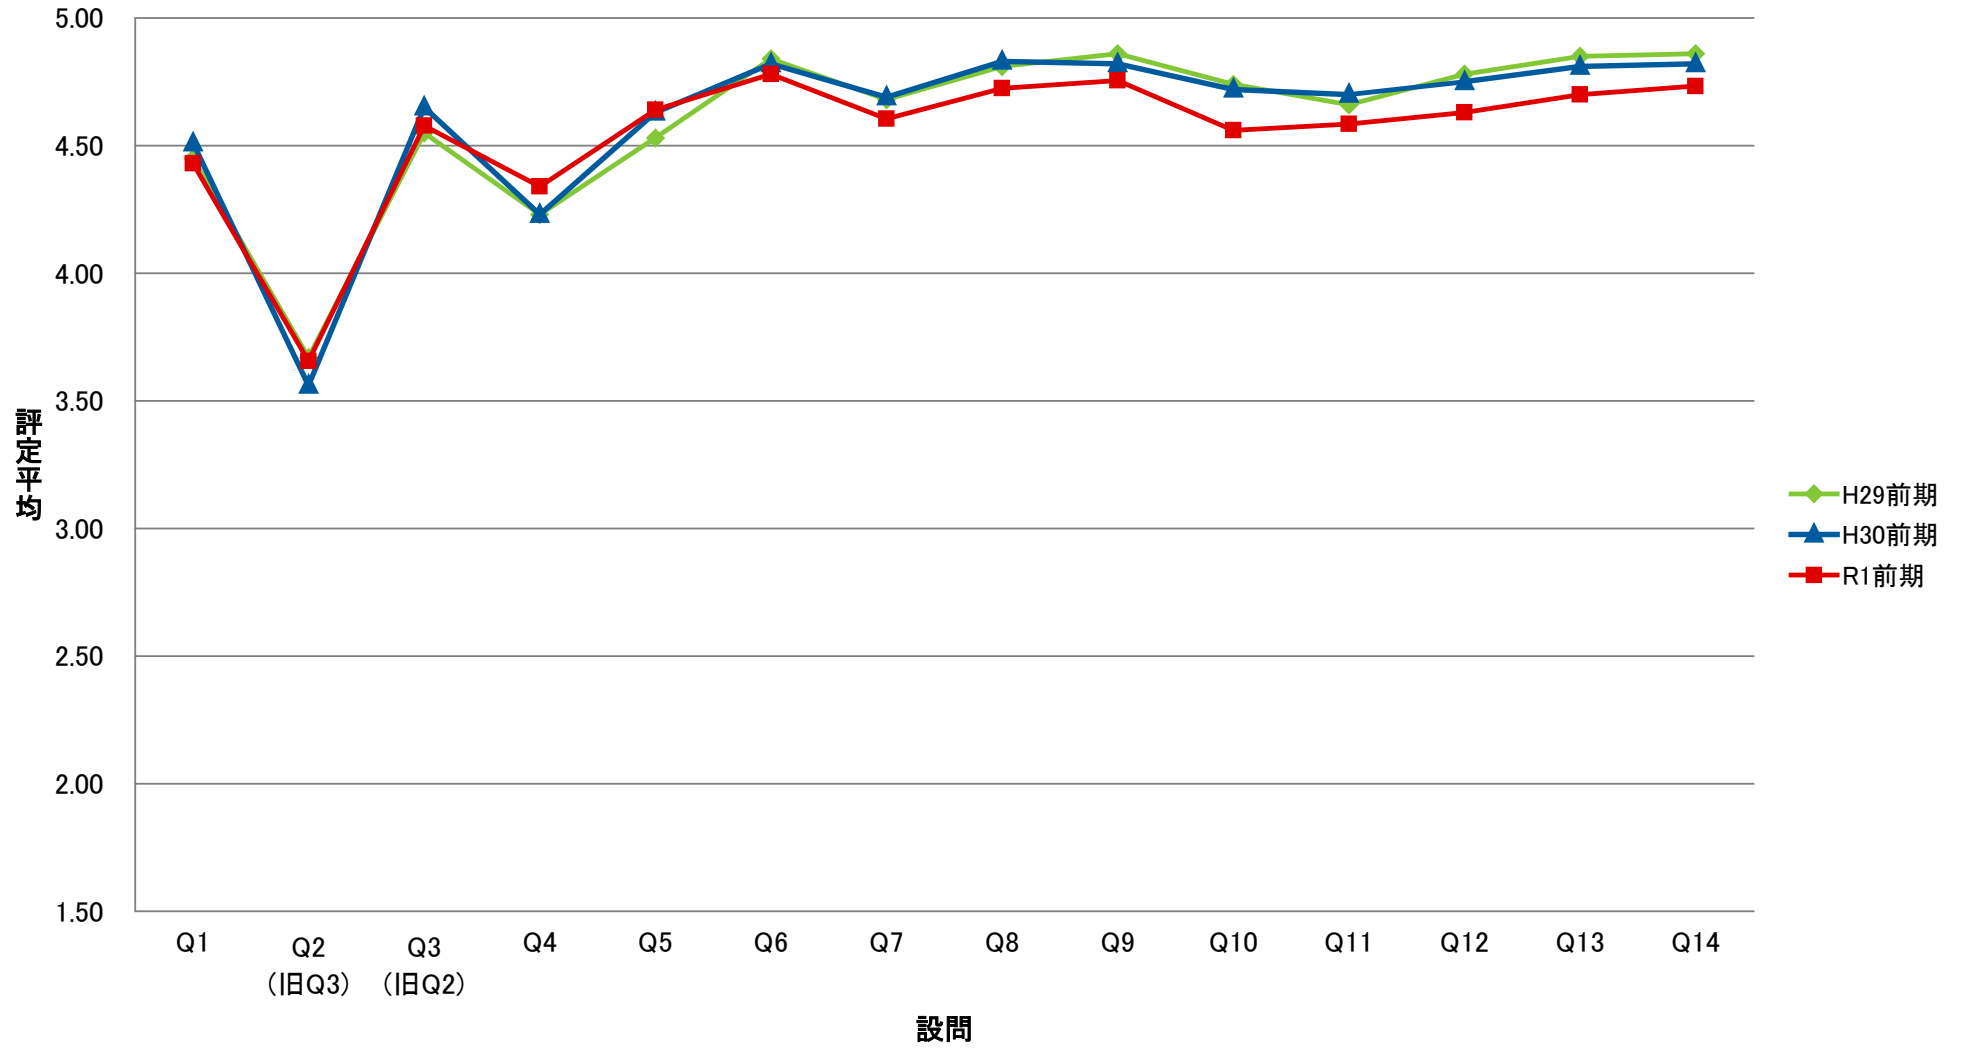

STE 専一国際都市学系【演】

ZCO 専・卒ゼミー国際教養学系【演】

ZRI 専・卒ゼミー理学系【演】

ZKK 専・卒ゼミー経営科学系【演】

ZTO 専・卒ゼミー国際都市学系【演】

KYO 教職専門科目【講】

DAT 共ーデータサイエンス学部系【講】