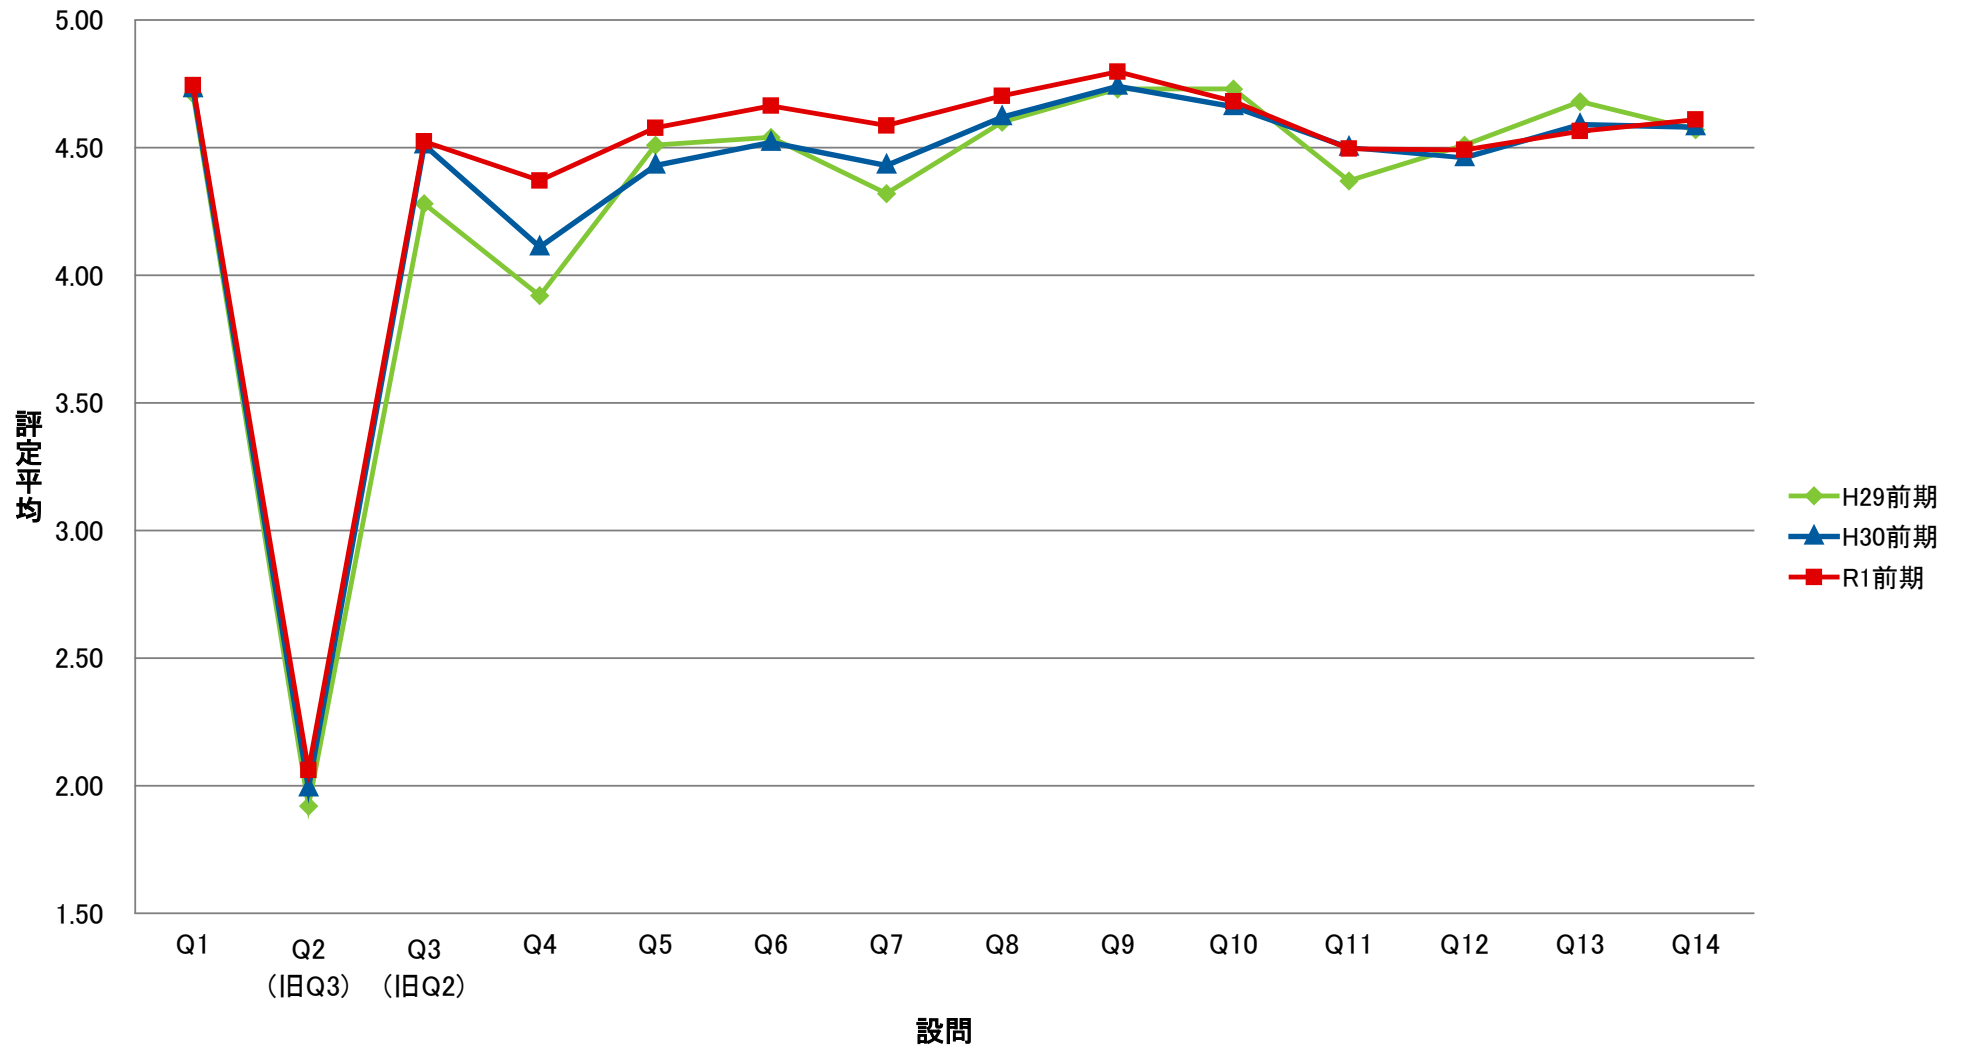

STE 専一国際都市学系【演】

ZCO 専・卒ゼミー国際教養学系【演】

ZRI 専・卒ゼミー理学系【演】

ZKK 専・卒ゼミー経営科学系【演】

ZTO 専・卒ゼミー国際都市学系【演】

KYO 教職専門科目【講】

DAT 共ーデータサイエンス学部系【講】