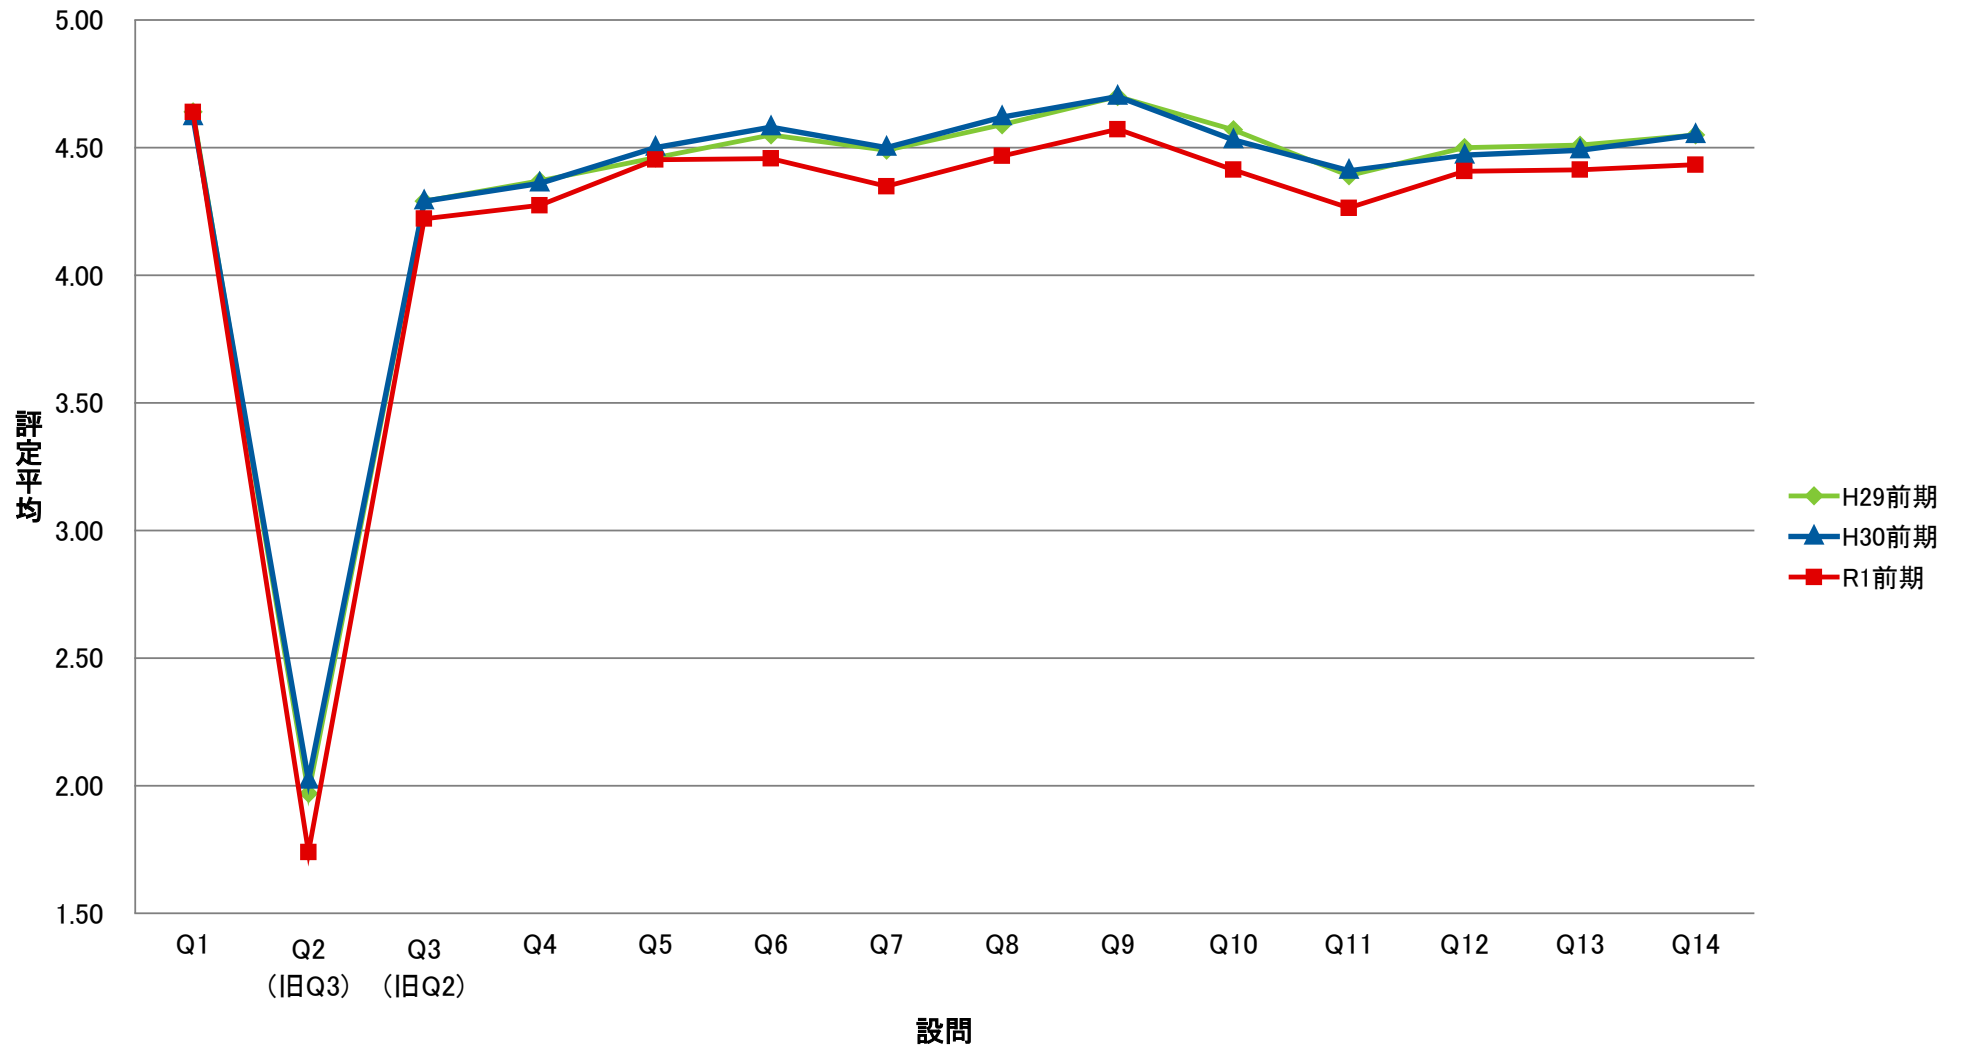

SCO 専一国際教養学系【講】