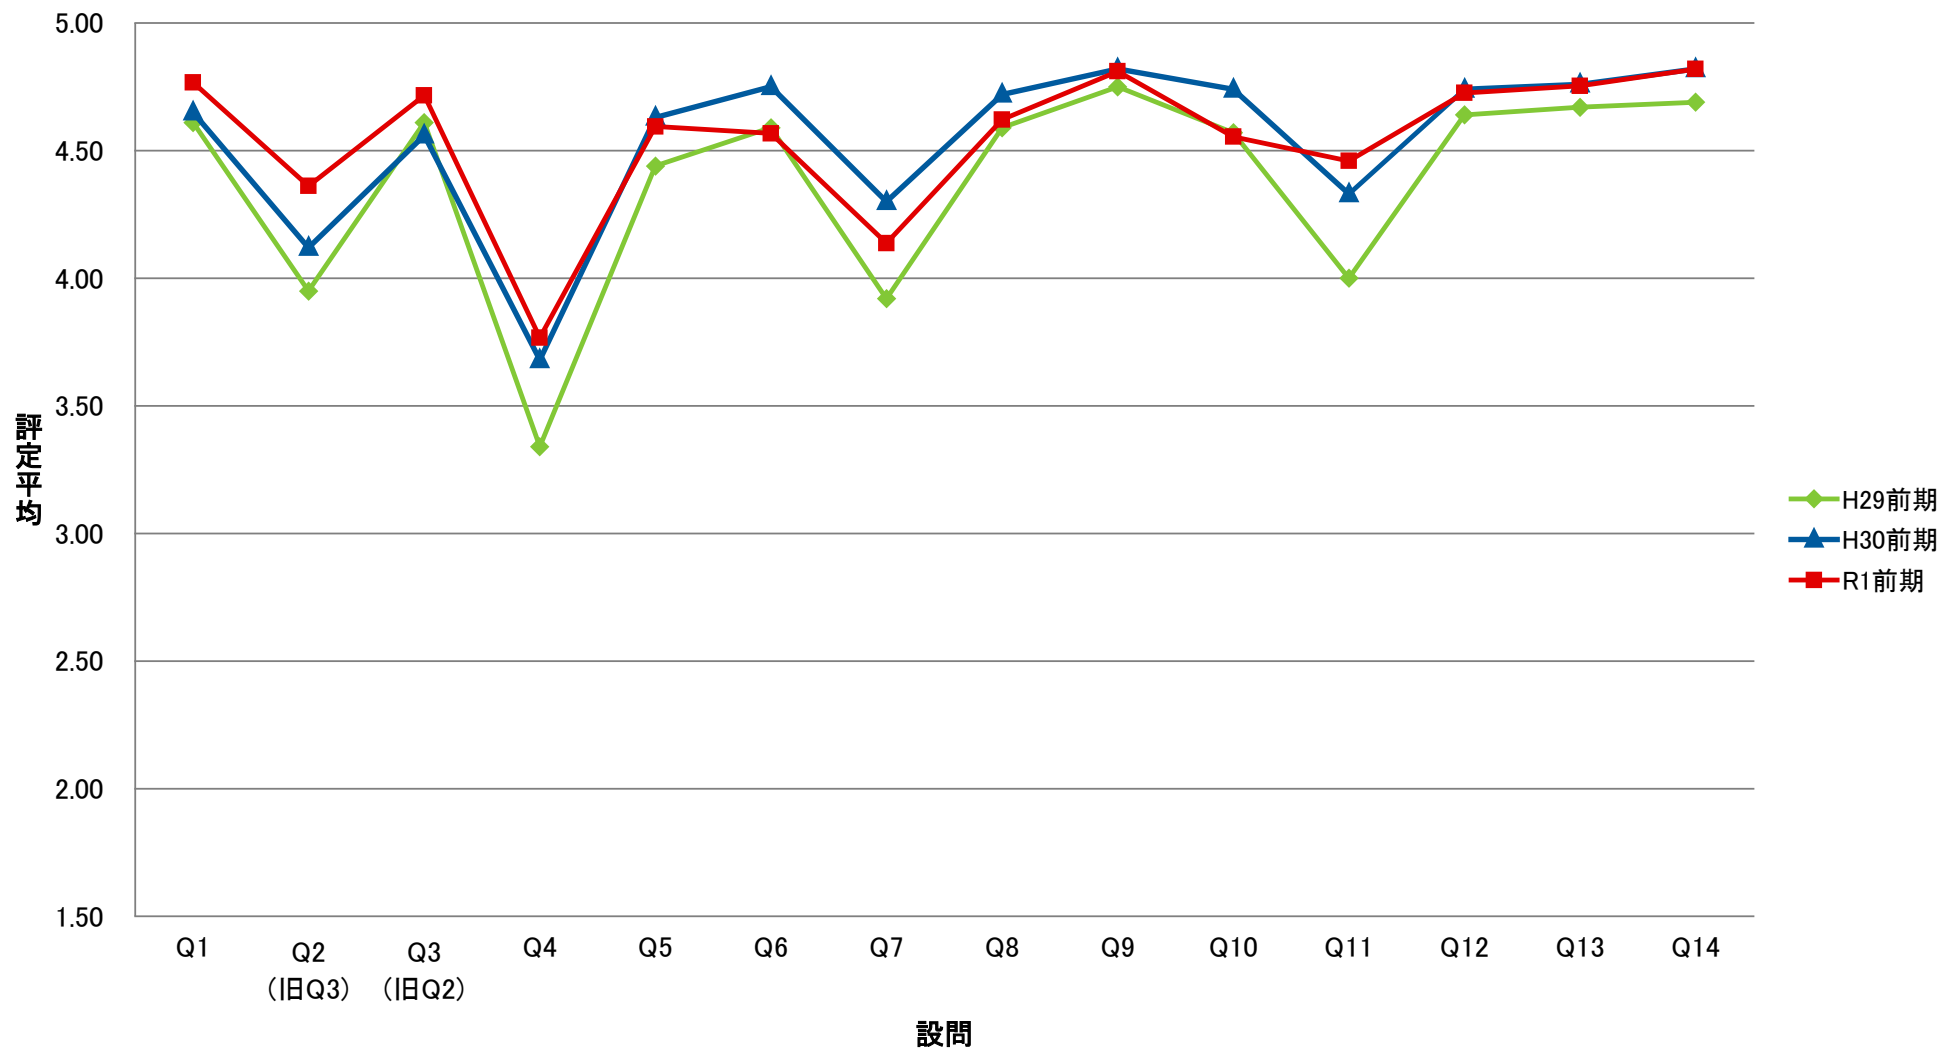

ZRI 専・卒ゼミー理学系【演】