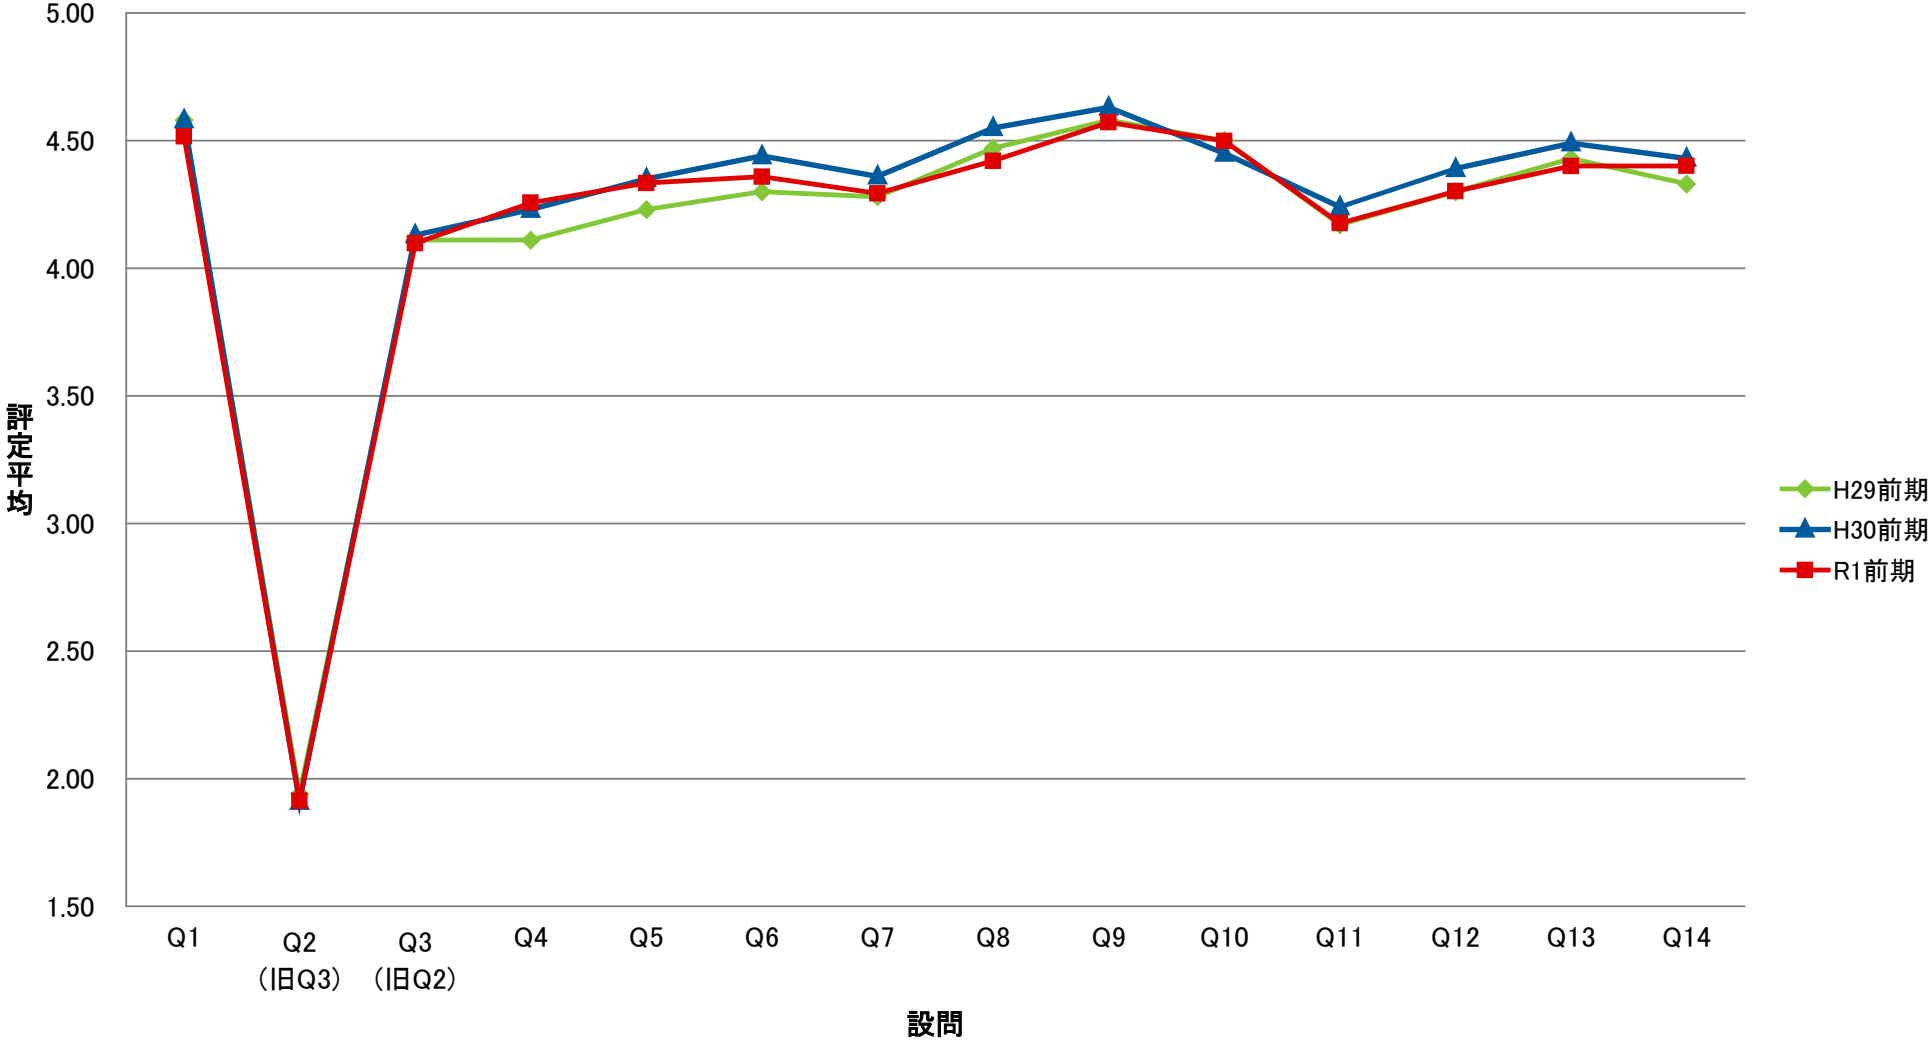

LKE 共一基礎ゼミ【演】

SCO 専一国際教養学系【講】

SRI 専一理学系【講】

SKK 専一経営科学系【講】

STO 専一国際都市学系【講】

SCE 専一国際教養学系【演】

SRE 専一理学系【演】

SKE 専一経営科学系【演】