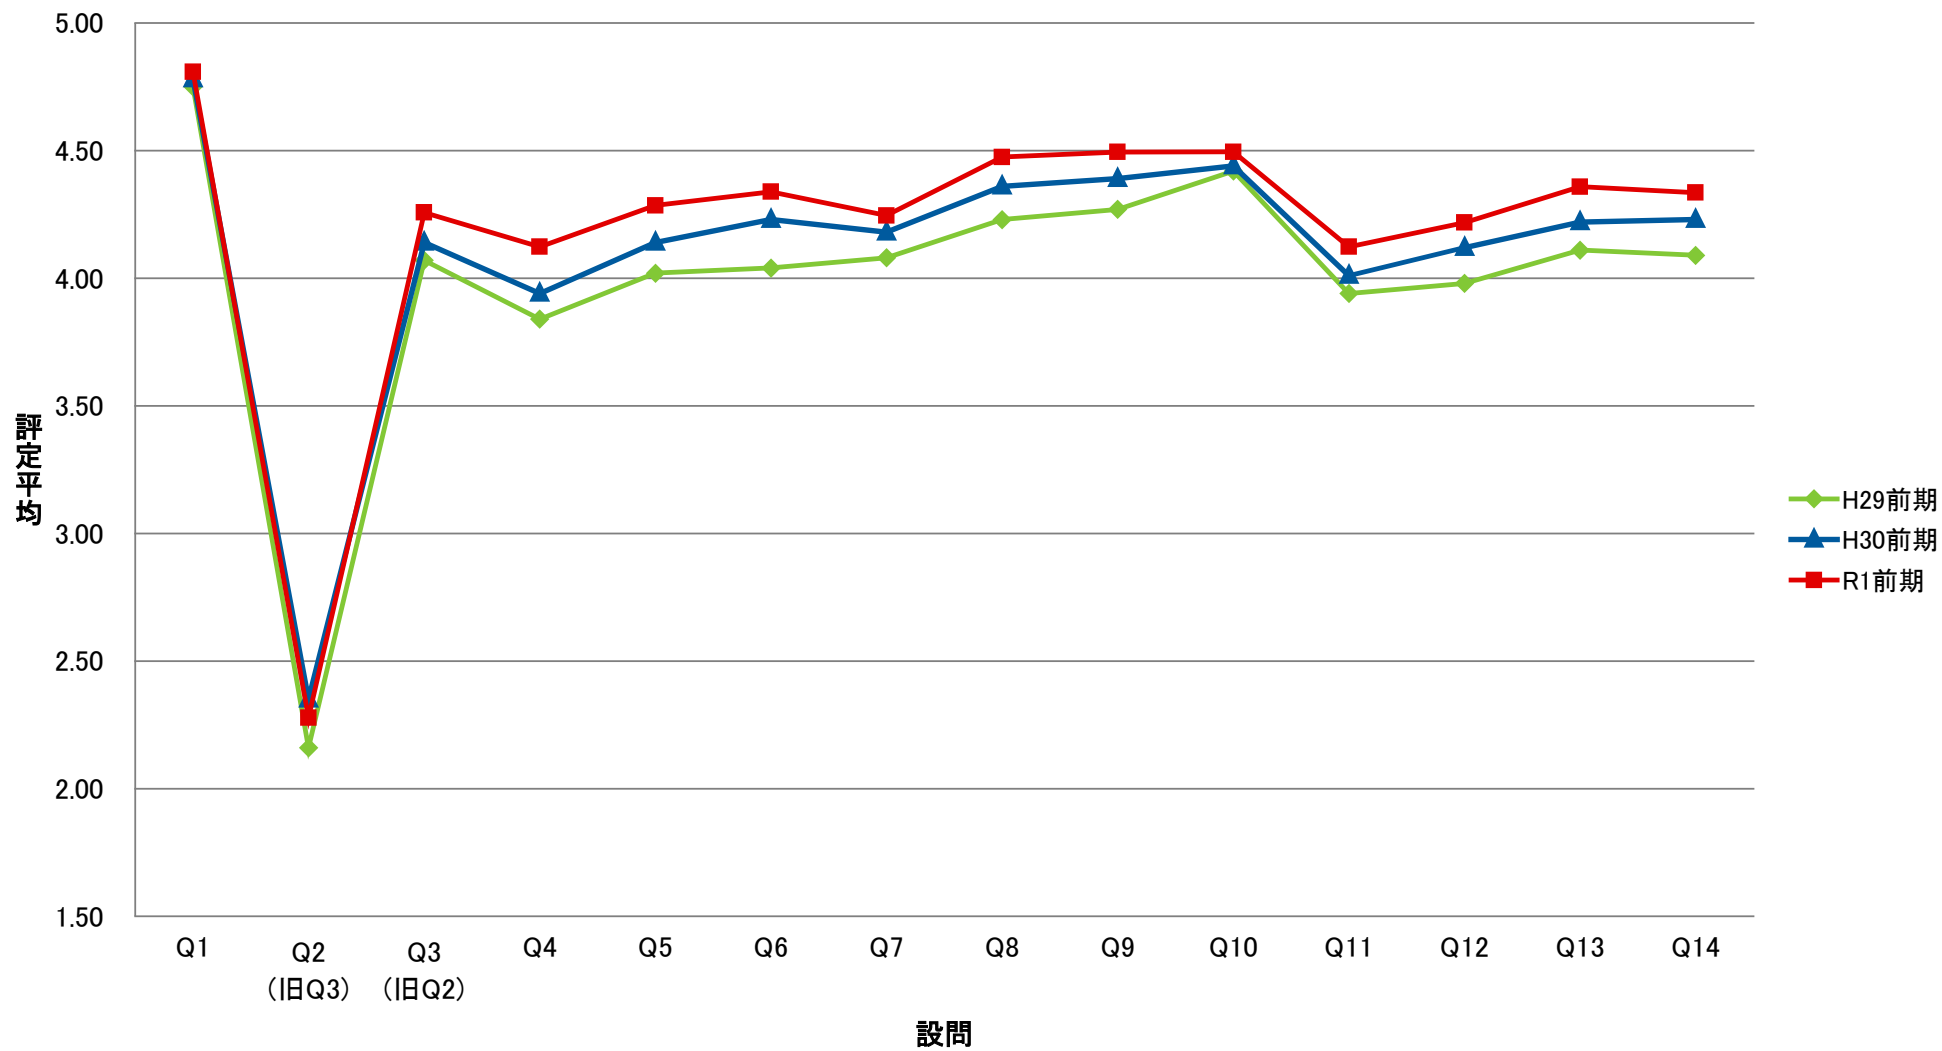

SRI 専一理学系【講】