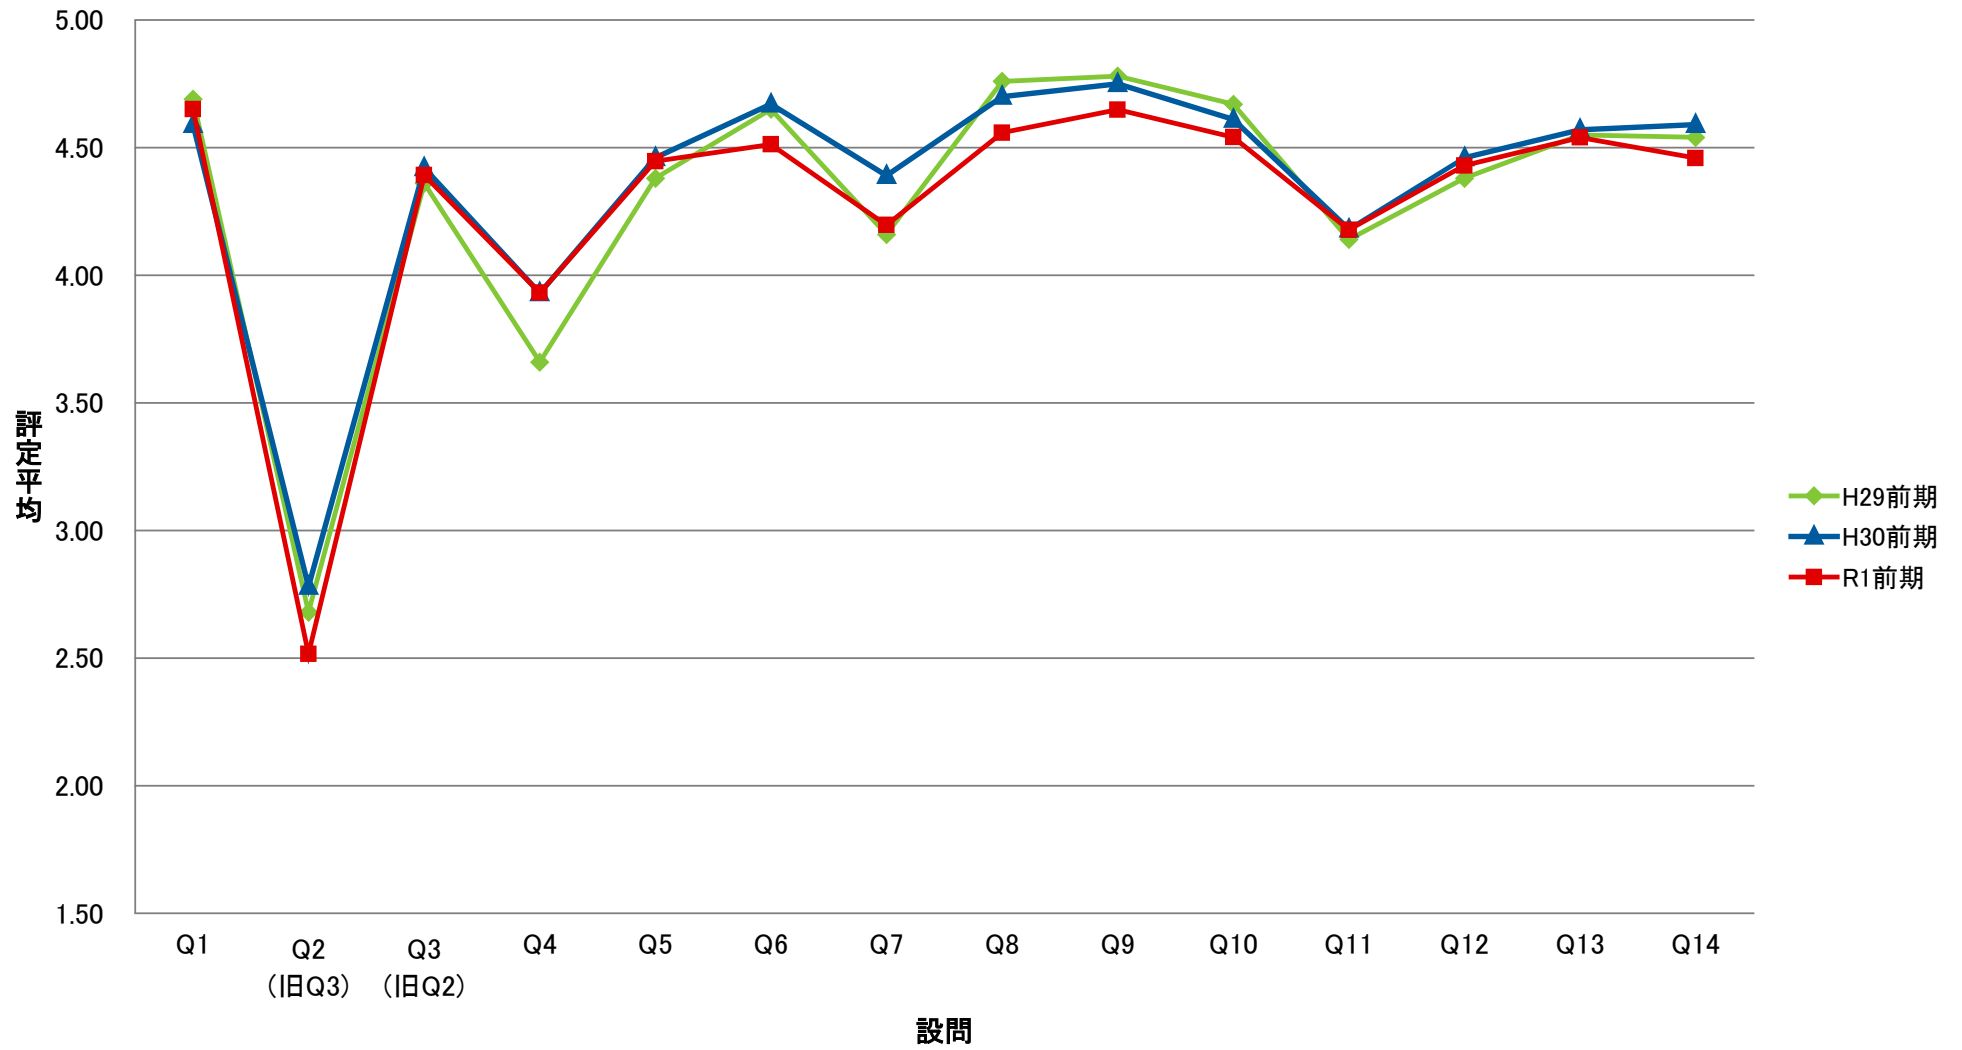

LSG 共一総合講義【講】

LGI 共一実践科目【演】

LKY 共一教養ゼミ【演】

LPE 共一PE【演】

LGO 共一語学(PE)以外【演】

LJO 共一情報コミュニケーション【演】

LTK 共一専門連携・多文化交流ゼミ【講】

LTE 共一専門連携・多文化交流ゼミ【演】