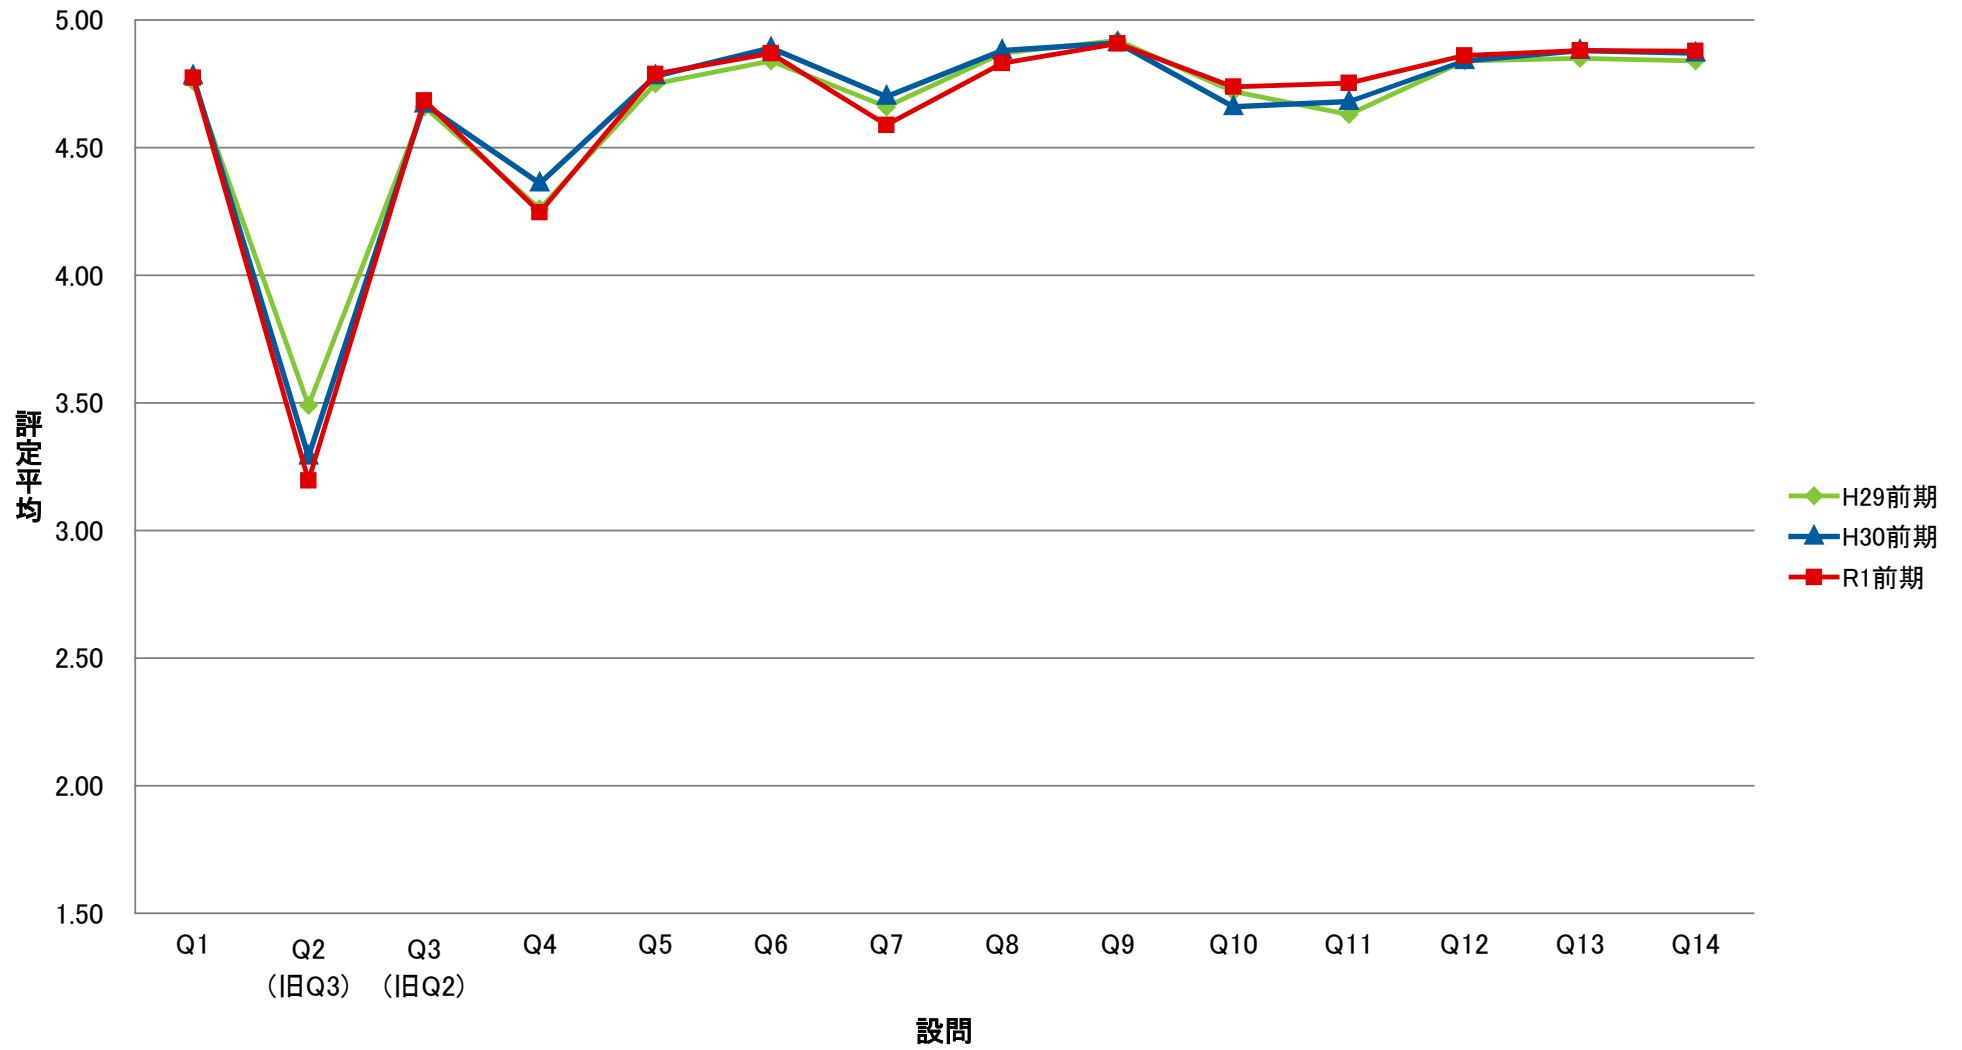

LKE 共一基礎ゼミ【演】

SCO 専一国際教養学系【講】

SRI 専一理学系【講】

SKK 専一経営科学系【講】

STO 専一国際都市学系【講】

SCE 専一国際教養学系【演】

SRE 専一理学系【演】

SKE 専一経営科学系【演】