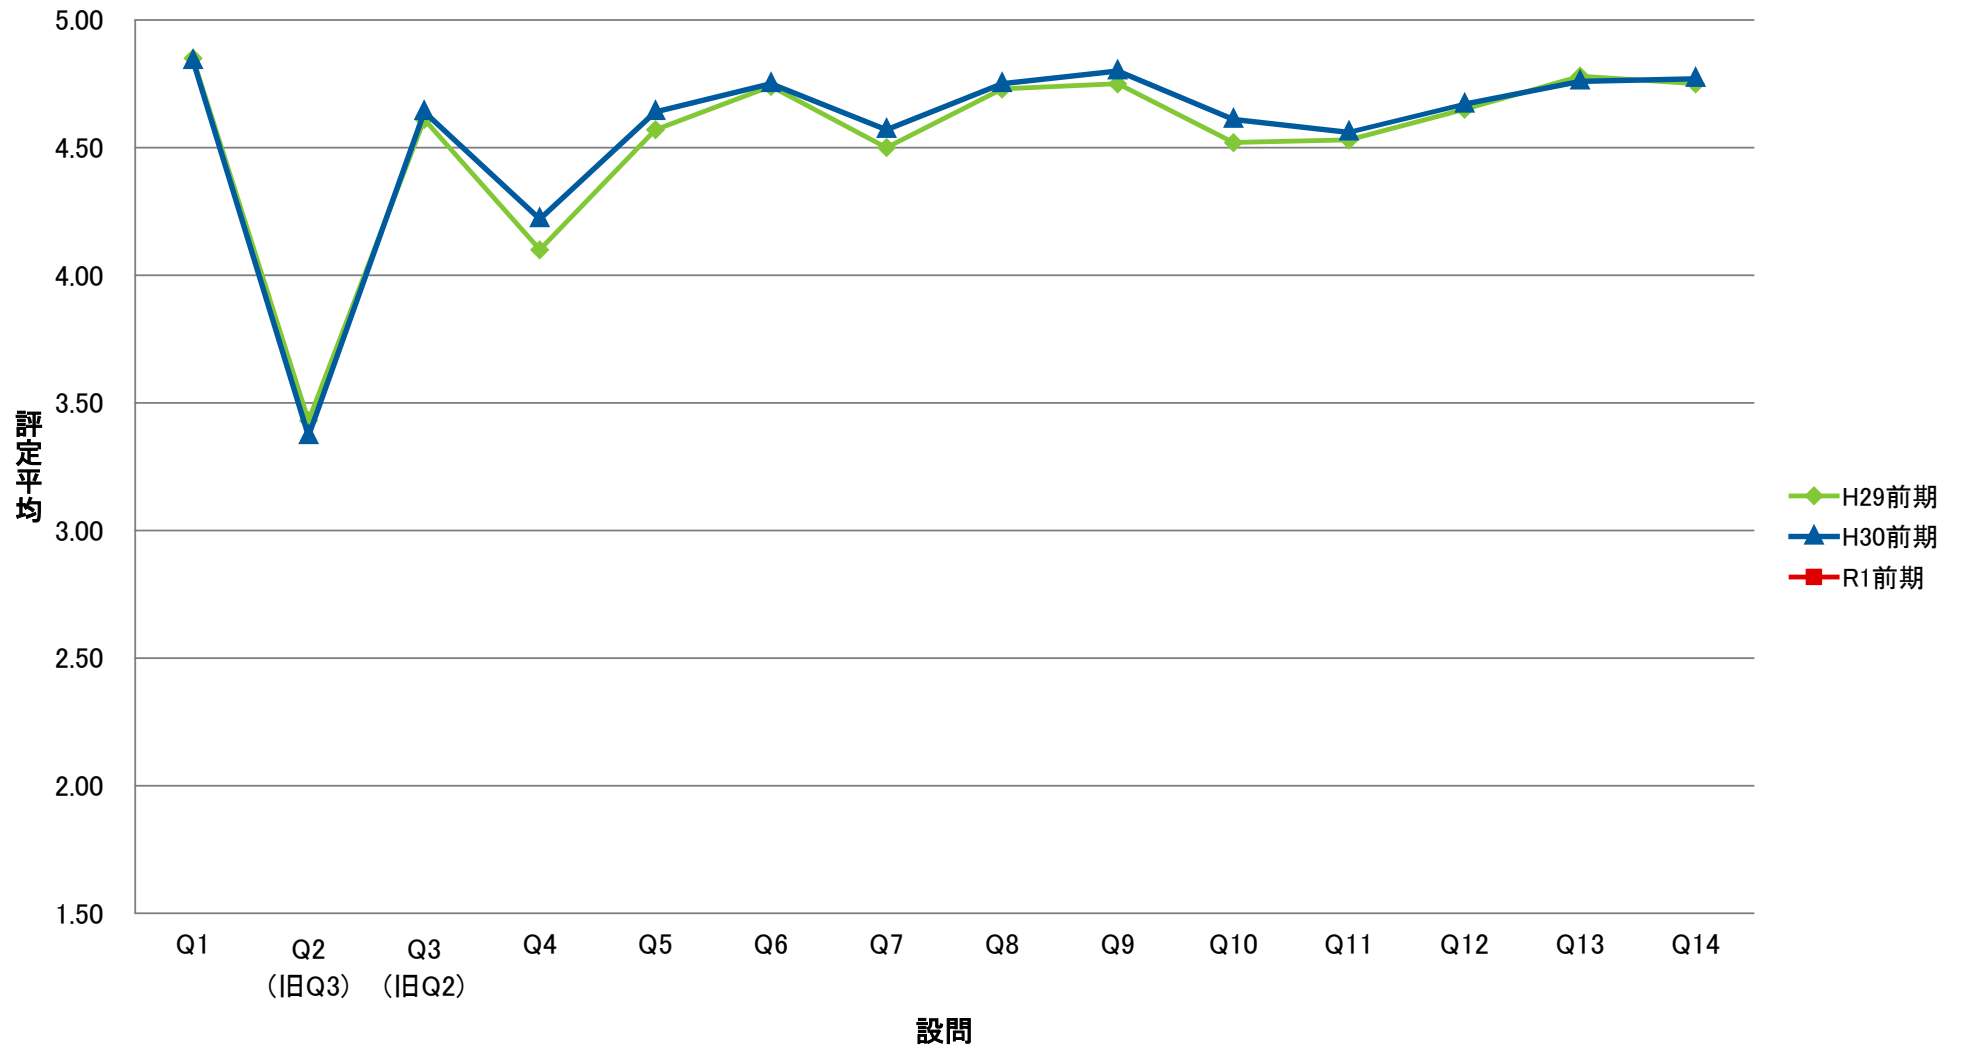

LKE 共一基礎ゼミ【演】

SCO 専一国際教養学系【講】

SRI 専一理学系【講】

SKK 専一経営科学系【講】

STO 専一国際都市学系【講】

SCE 専一国際教養学系【演】

SRE 専一理学系【演】

SKE 専一経営科学系【演】