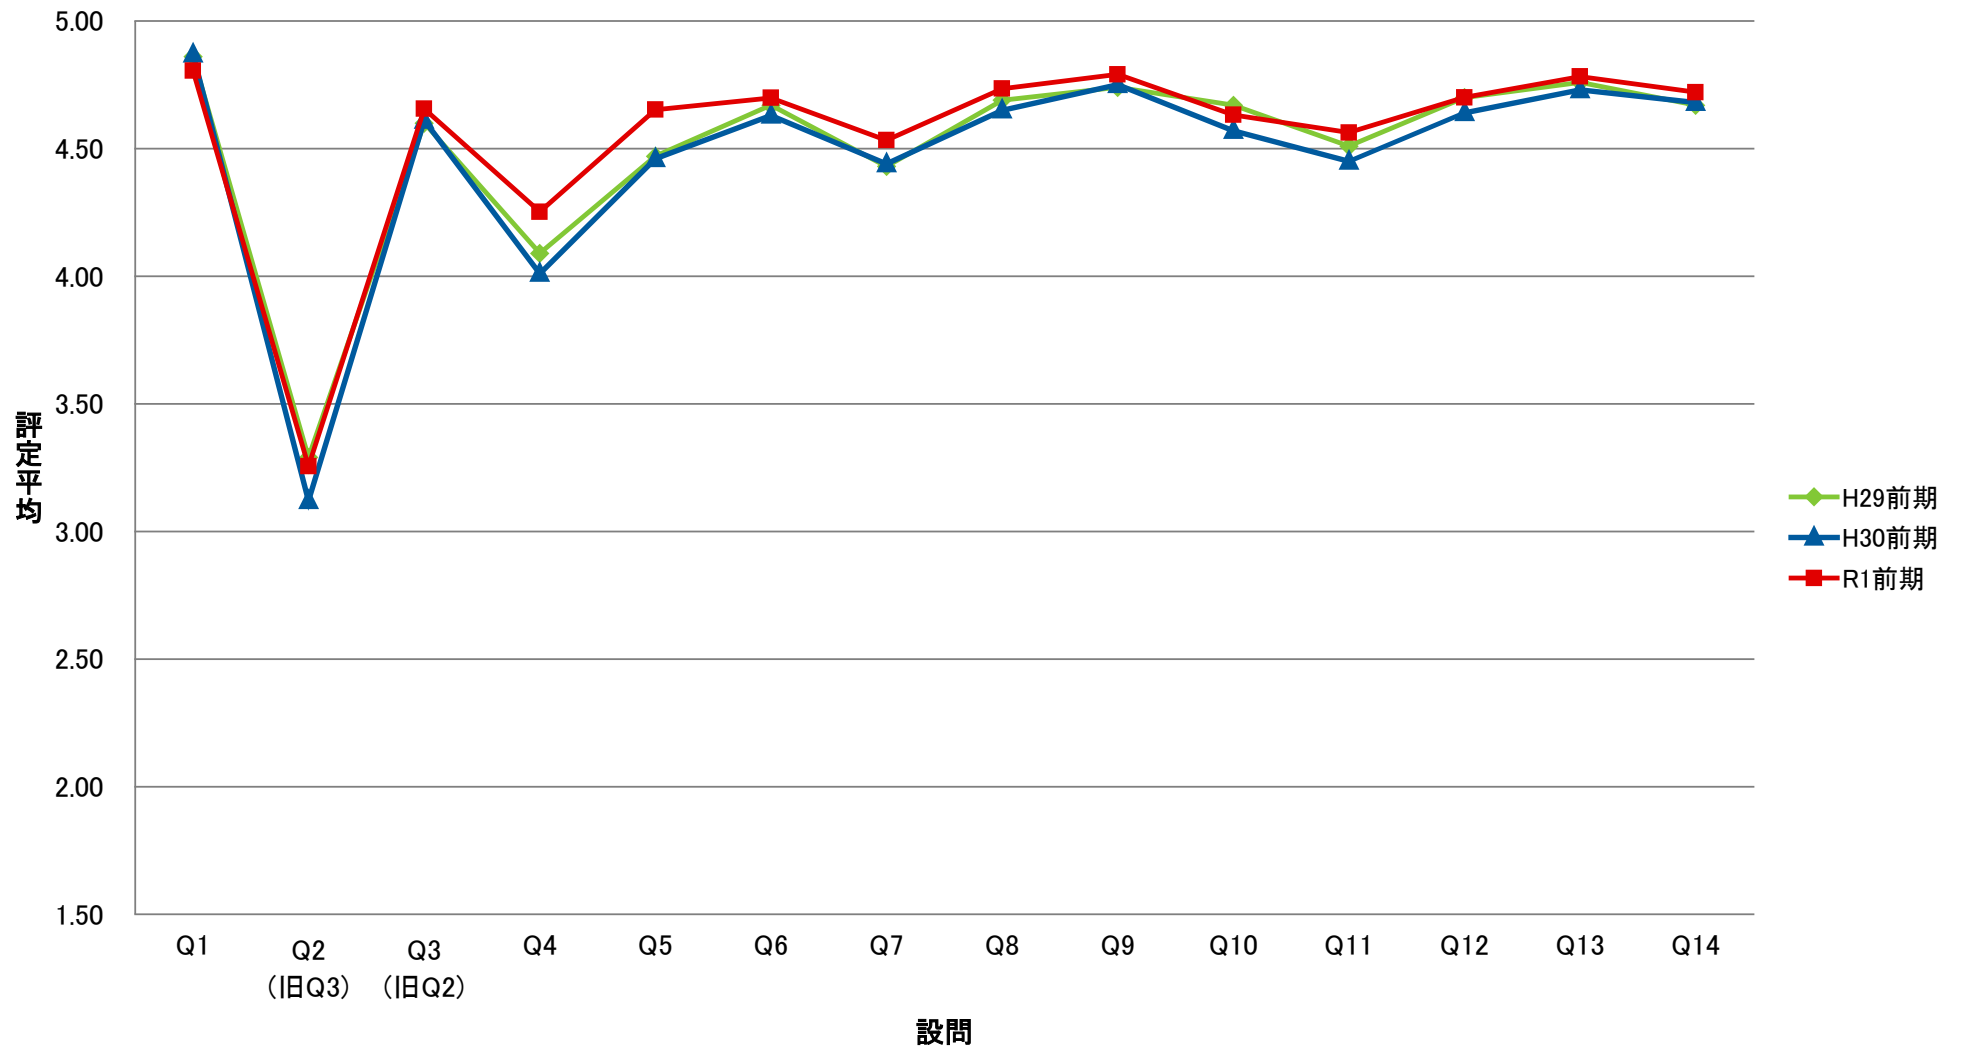

STE 専一国際都市学系【演】