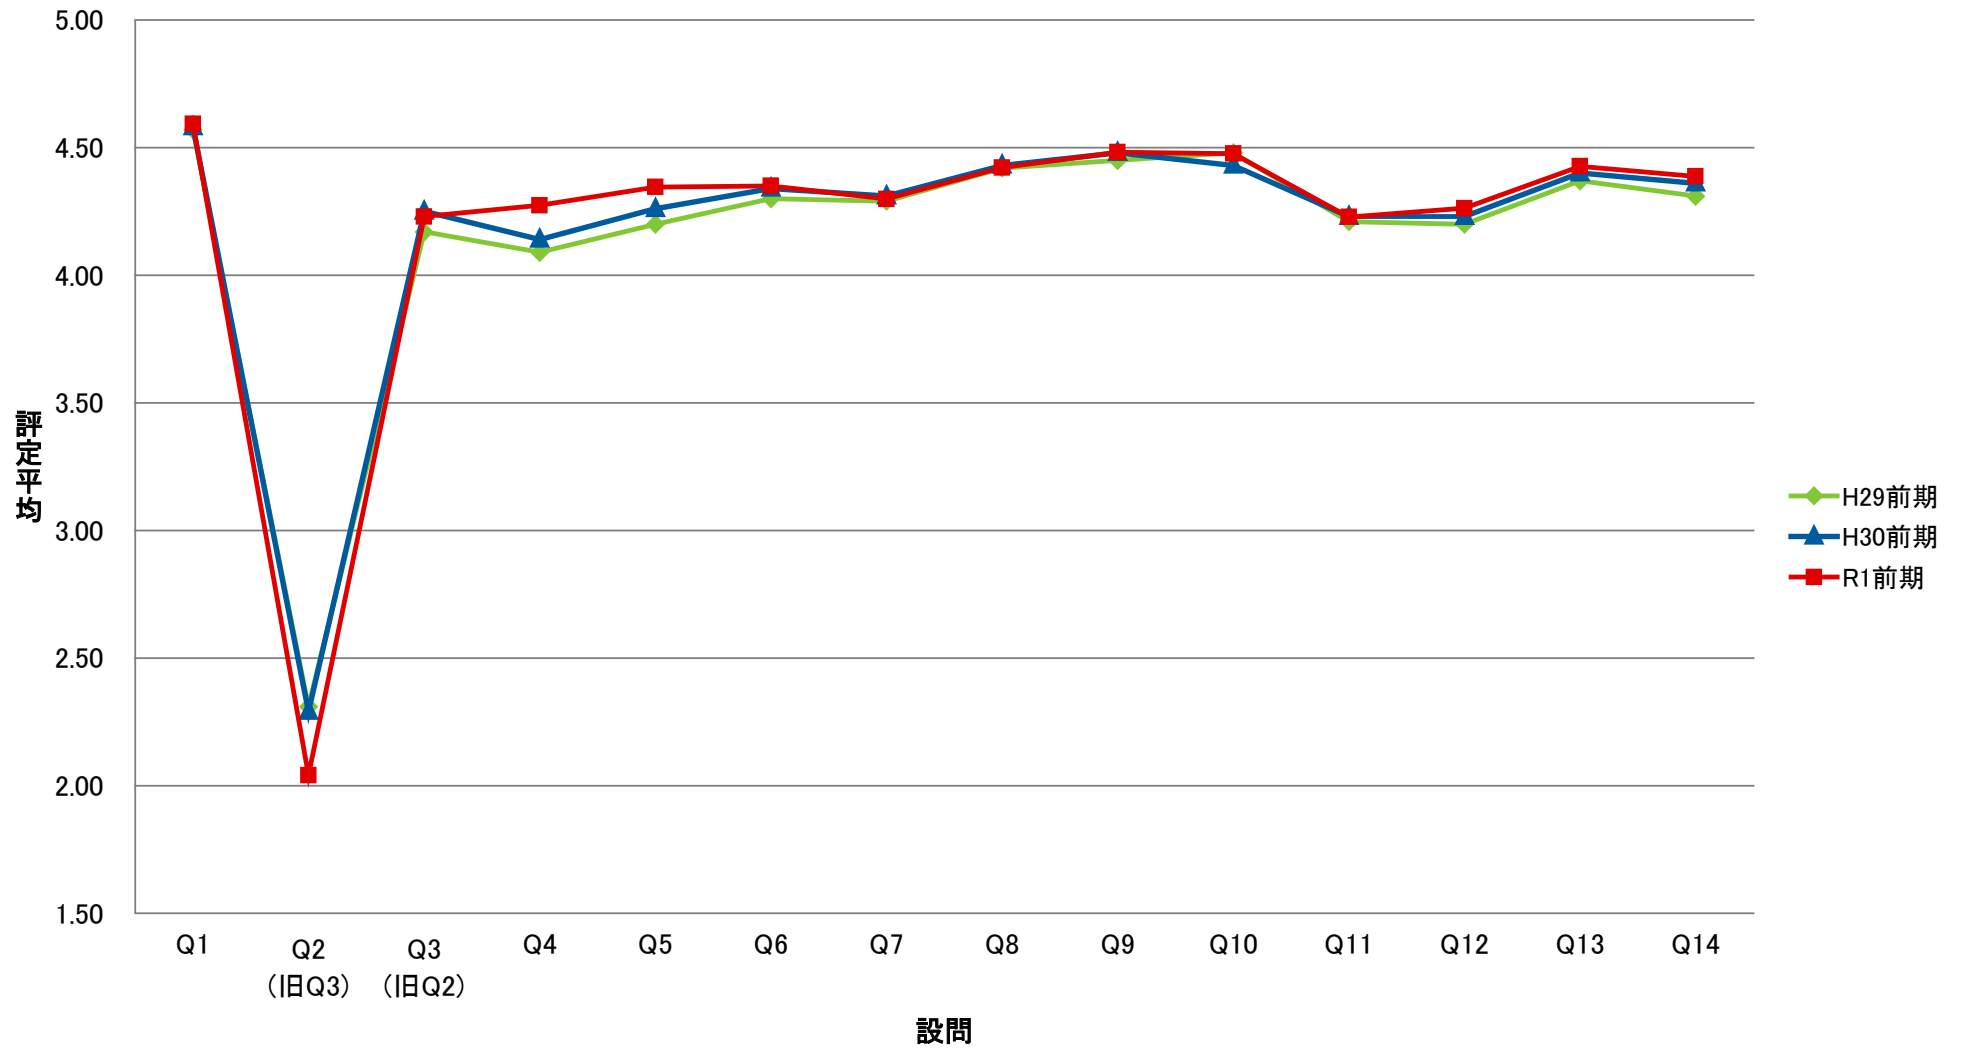

LKE 共一基礎ゼミ【演】

SCO 専一国際教養学系【講】

SRI 専一理学系【講】

SKK 専一経営科学系【講】

STO 専一国際都市学系【講】

SCE 専一国際教養学系【演】

SRE 専一理学系【演】

SKE 専一経営科学系【演】