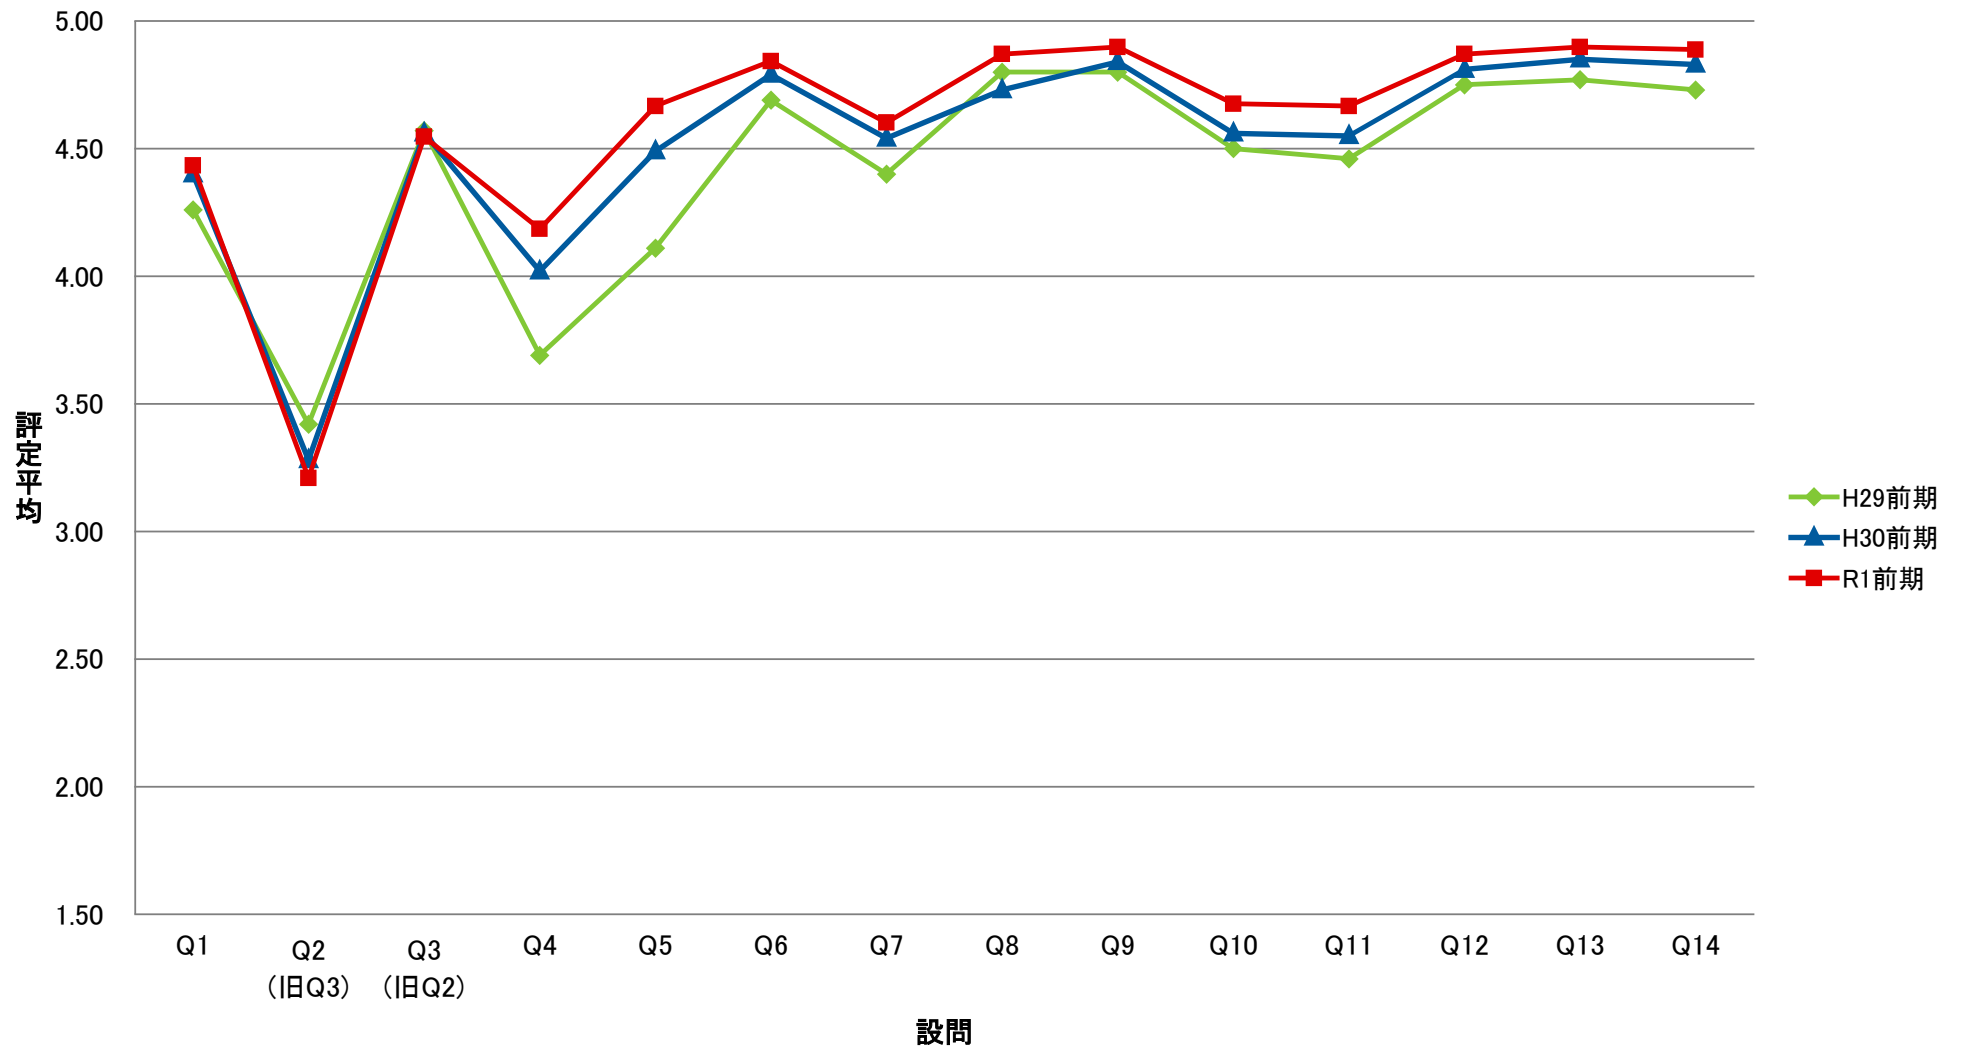

STE 専一国際都市学系【演】

ZCO 専・卒ゼミー国際教養学系【演】

ZRI 専・卒ゼミー理学系【演】

ZKK 専・卒ゼミー経営科学系【演】

ZTO 専・卒ゼミー国際都市学系【演】

KYO 教職専門科目【講】

DAT 共ーデータサイエンス学部系【講】