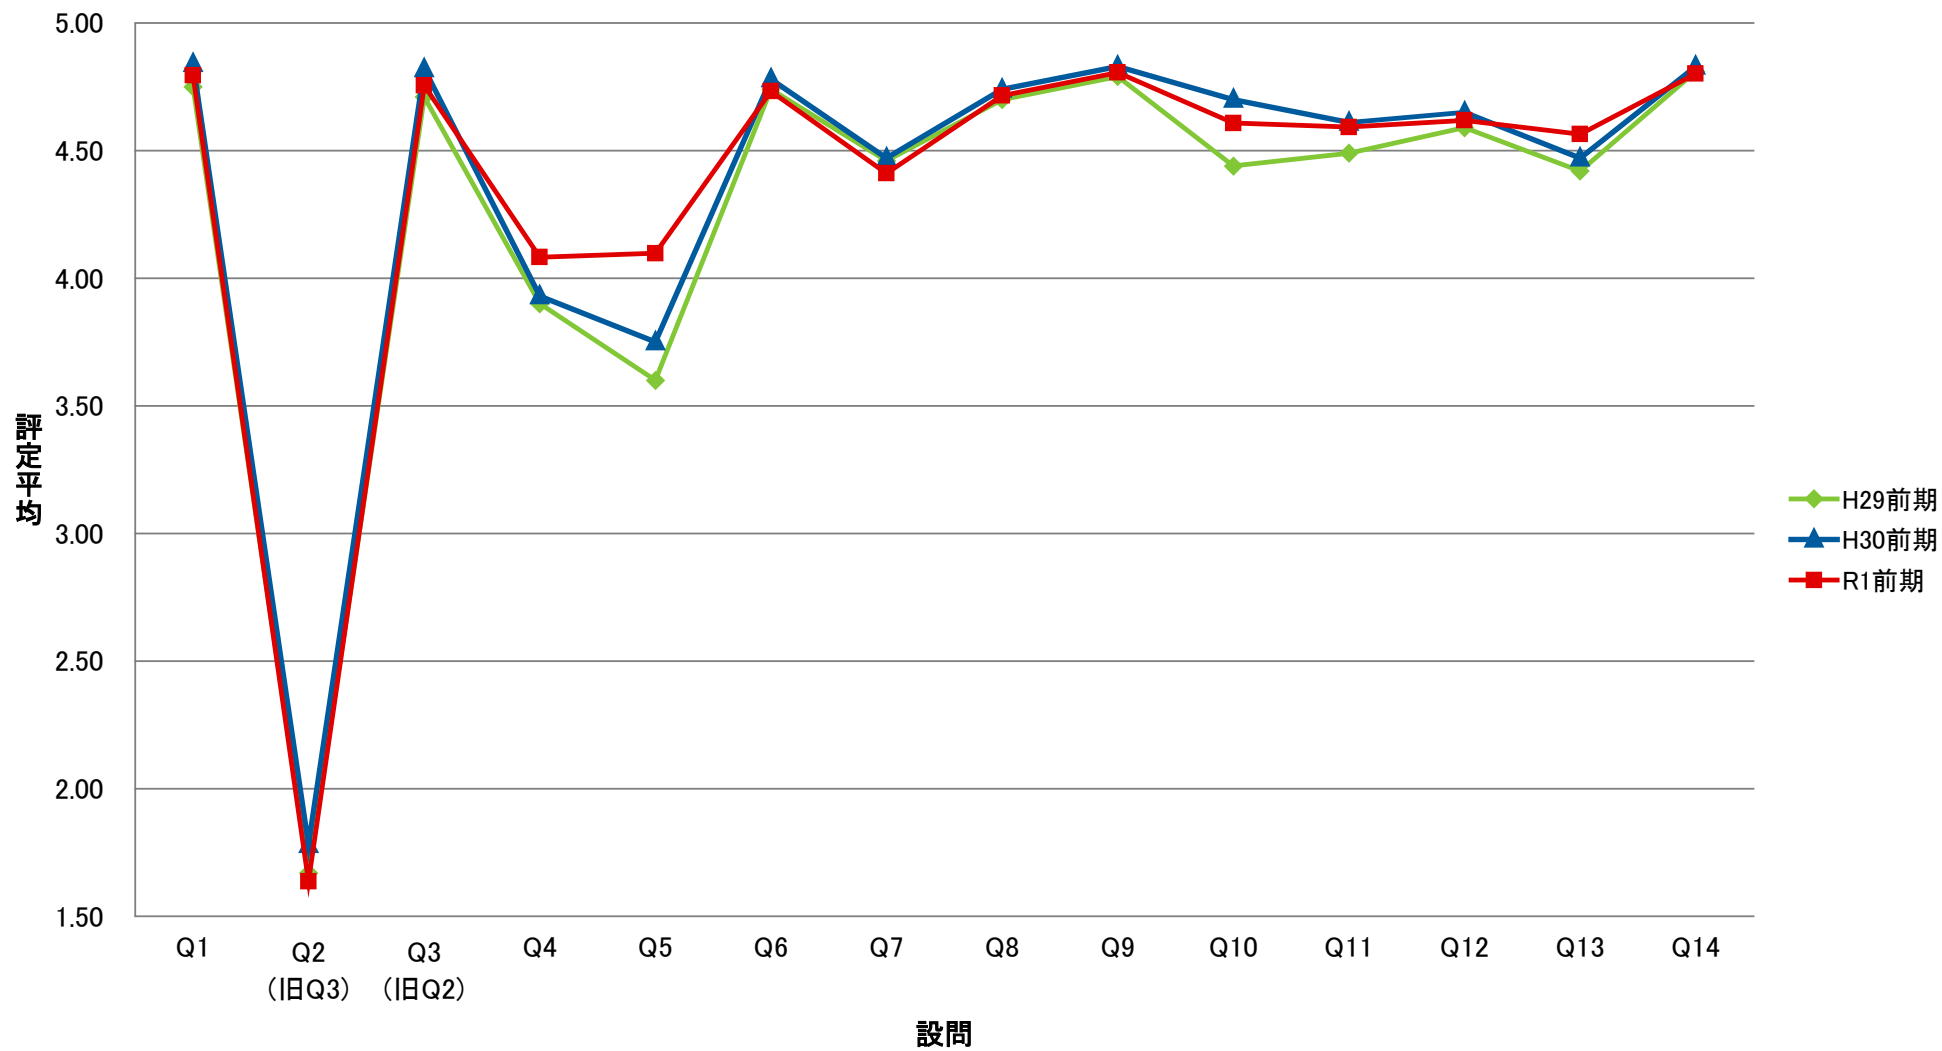

LSG 共一総合講義【講】

LGI 共一実践科目【演】

LKY 共一教養ゼミ【演】

LPE 共一PE【演】

LGO 共一語学(PE)以外【演】

LJO 共一情報コミュニケーション【演】

LTK 共一専門連携・多文化交流ゼミ【講】

LTE 共一専門連携・多文化交流ゼミ【演】