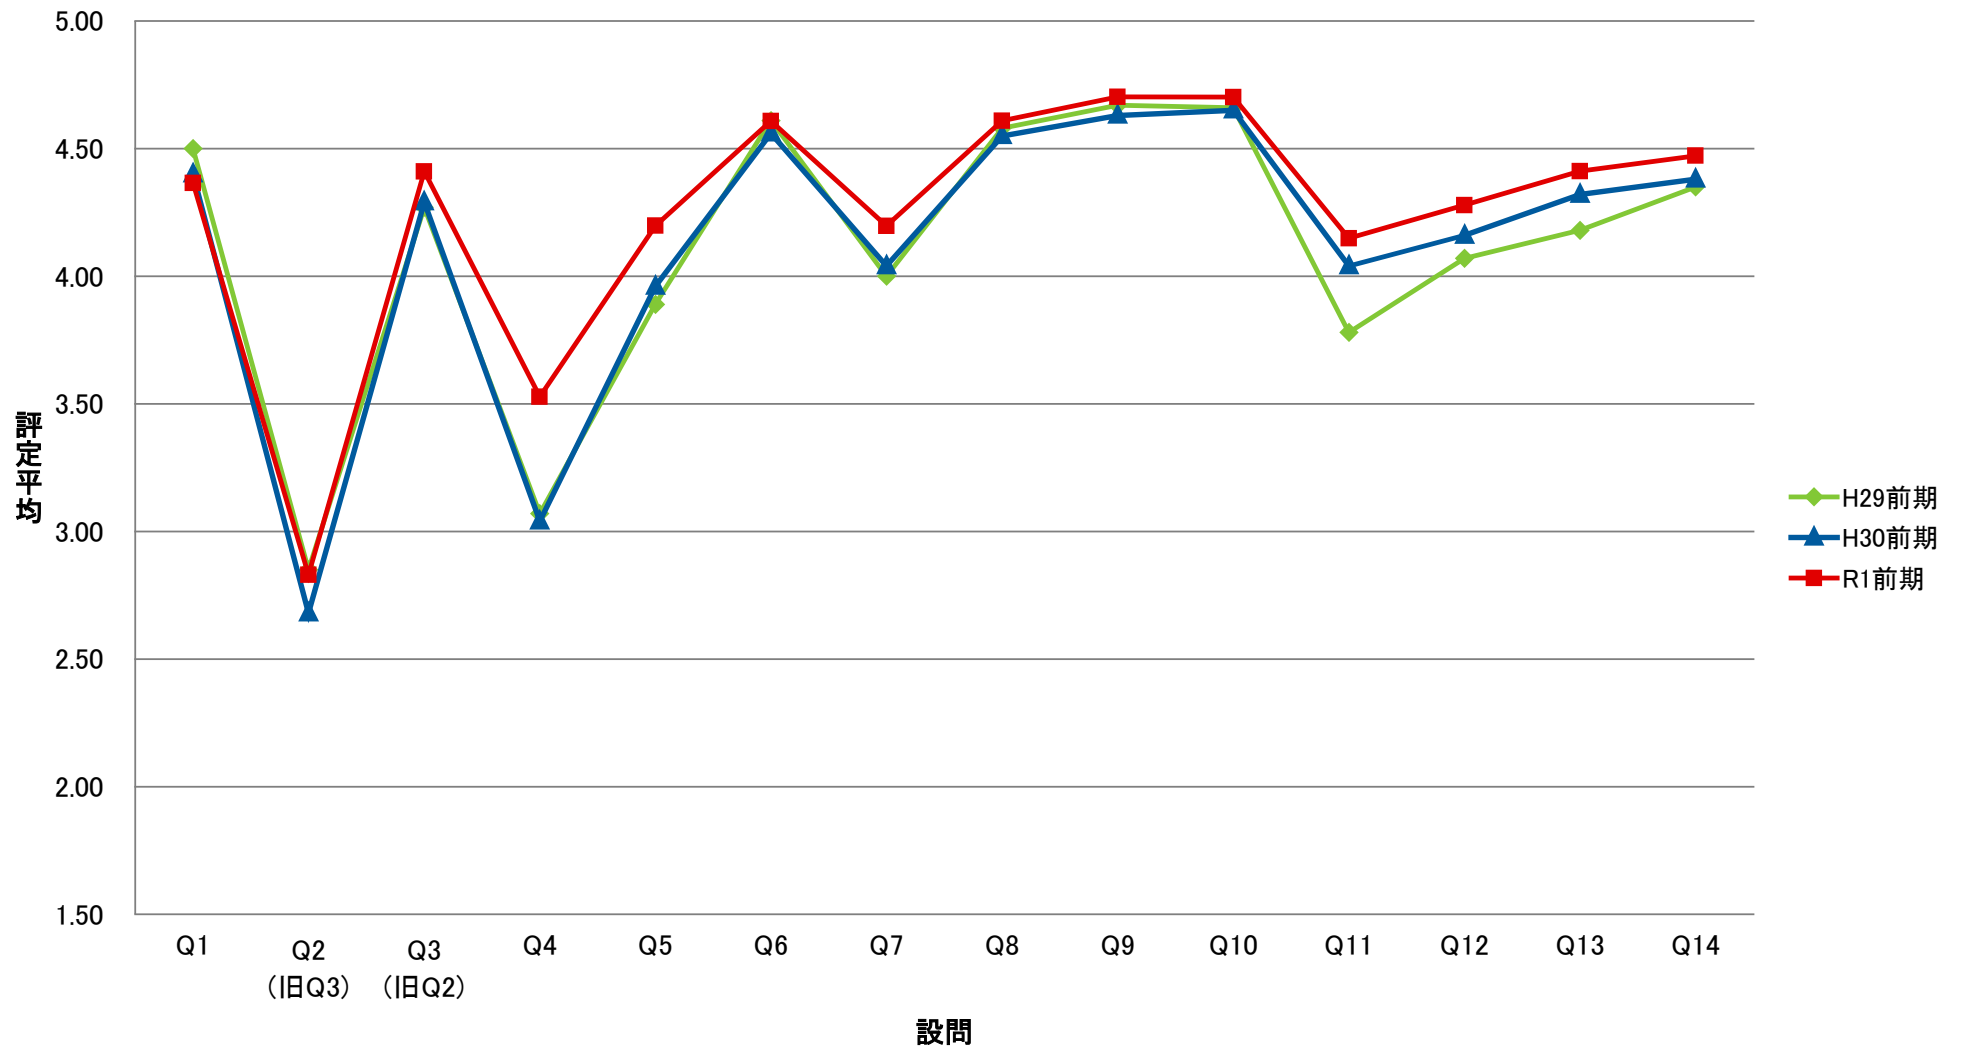

LSG 共一総合講義【講】

LGI 共一実践科目【演】

LKY 共一教養ゼミ【演】

LPE 共一PE【演】

LGO 共一語学(PE)以外【演】

LJO 共一情報コミュニケーション【演】

LTK 共一専門連携・多文化交流ゼミ【講】

LTE 共一専門連携・多文化交流ゼミ【演】