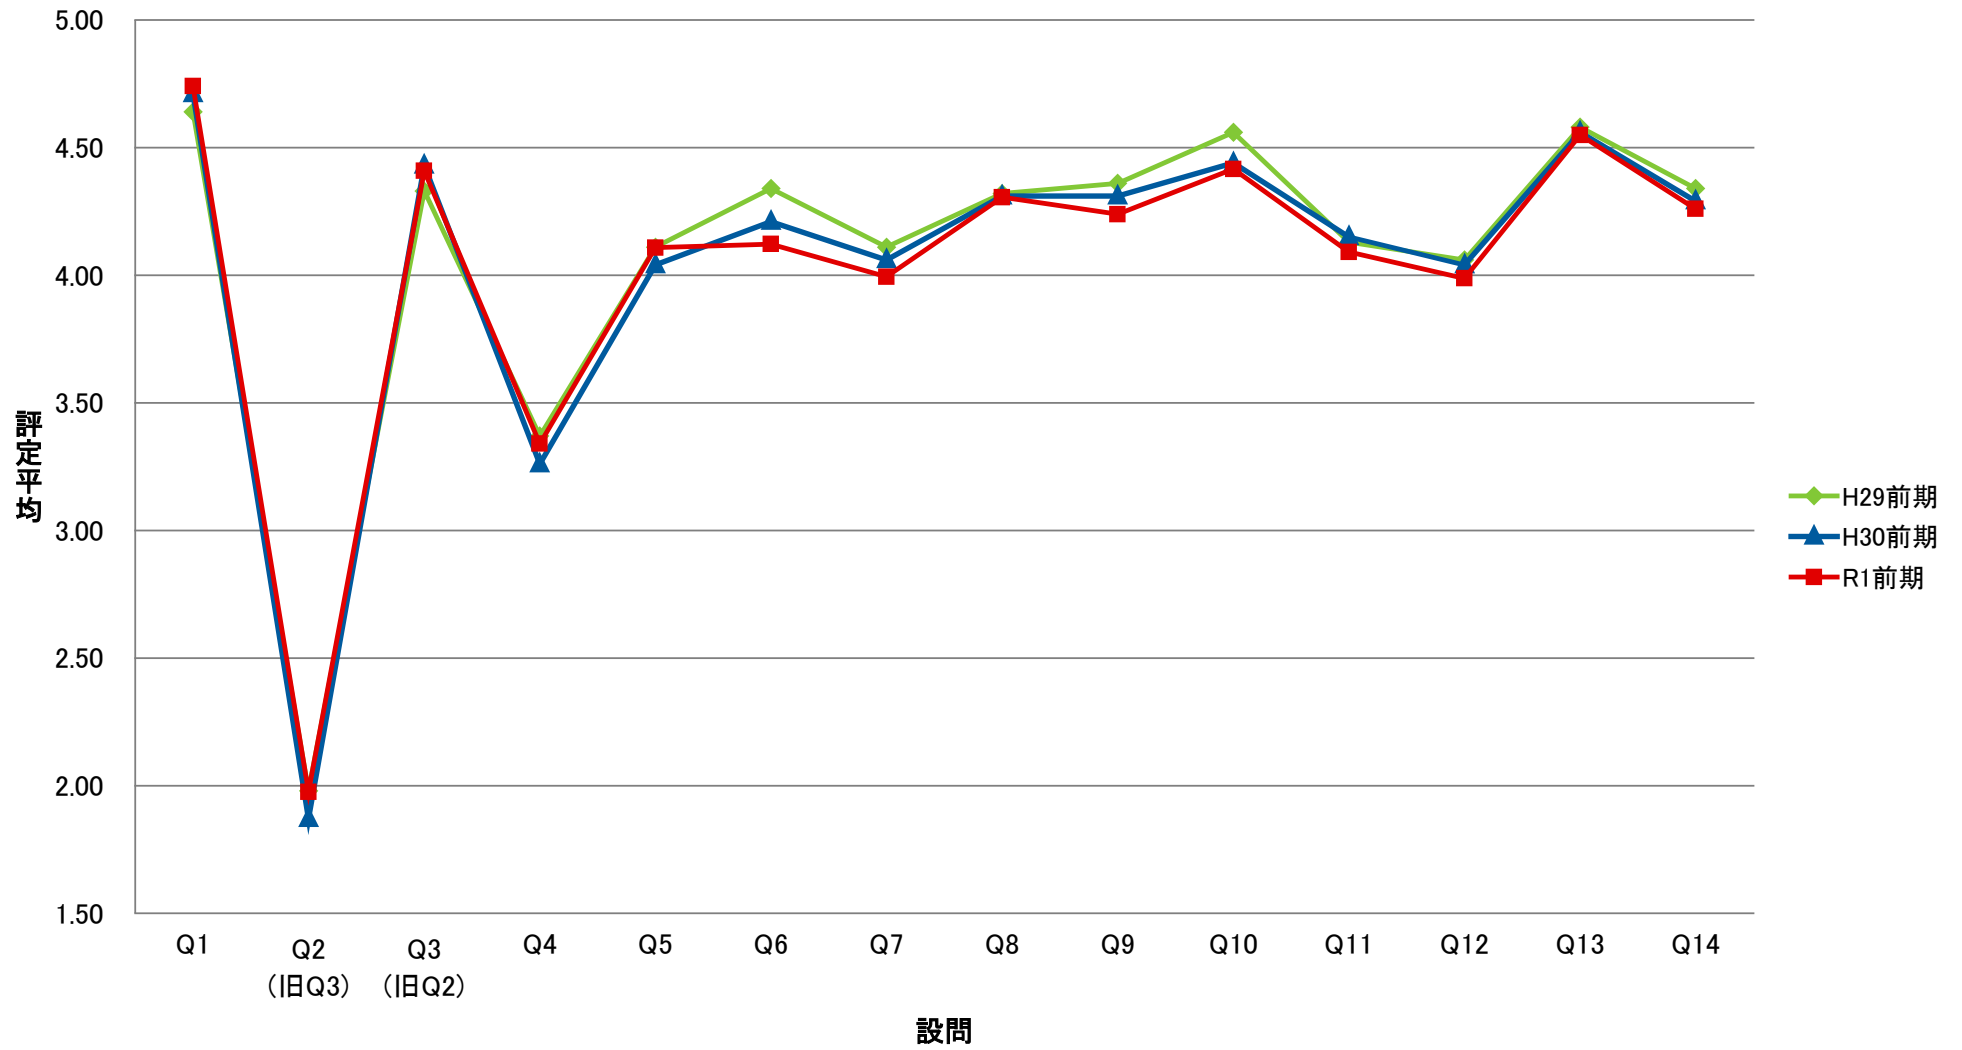

LSG 共一総合講義【講】

LGI 共一実践科目【演】

LKY 共一教養ゼミ【演】

LPE 共一PE【演】

LGO 共一語学(PE)以外【演】

LJO 共一情報コミュニケーション【演】

LTK 共一専門連携・多文化交流ゼミ【講】

LTE 共一専門連携・多文化交流ゼミ【演】