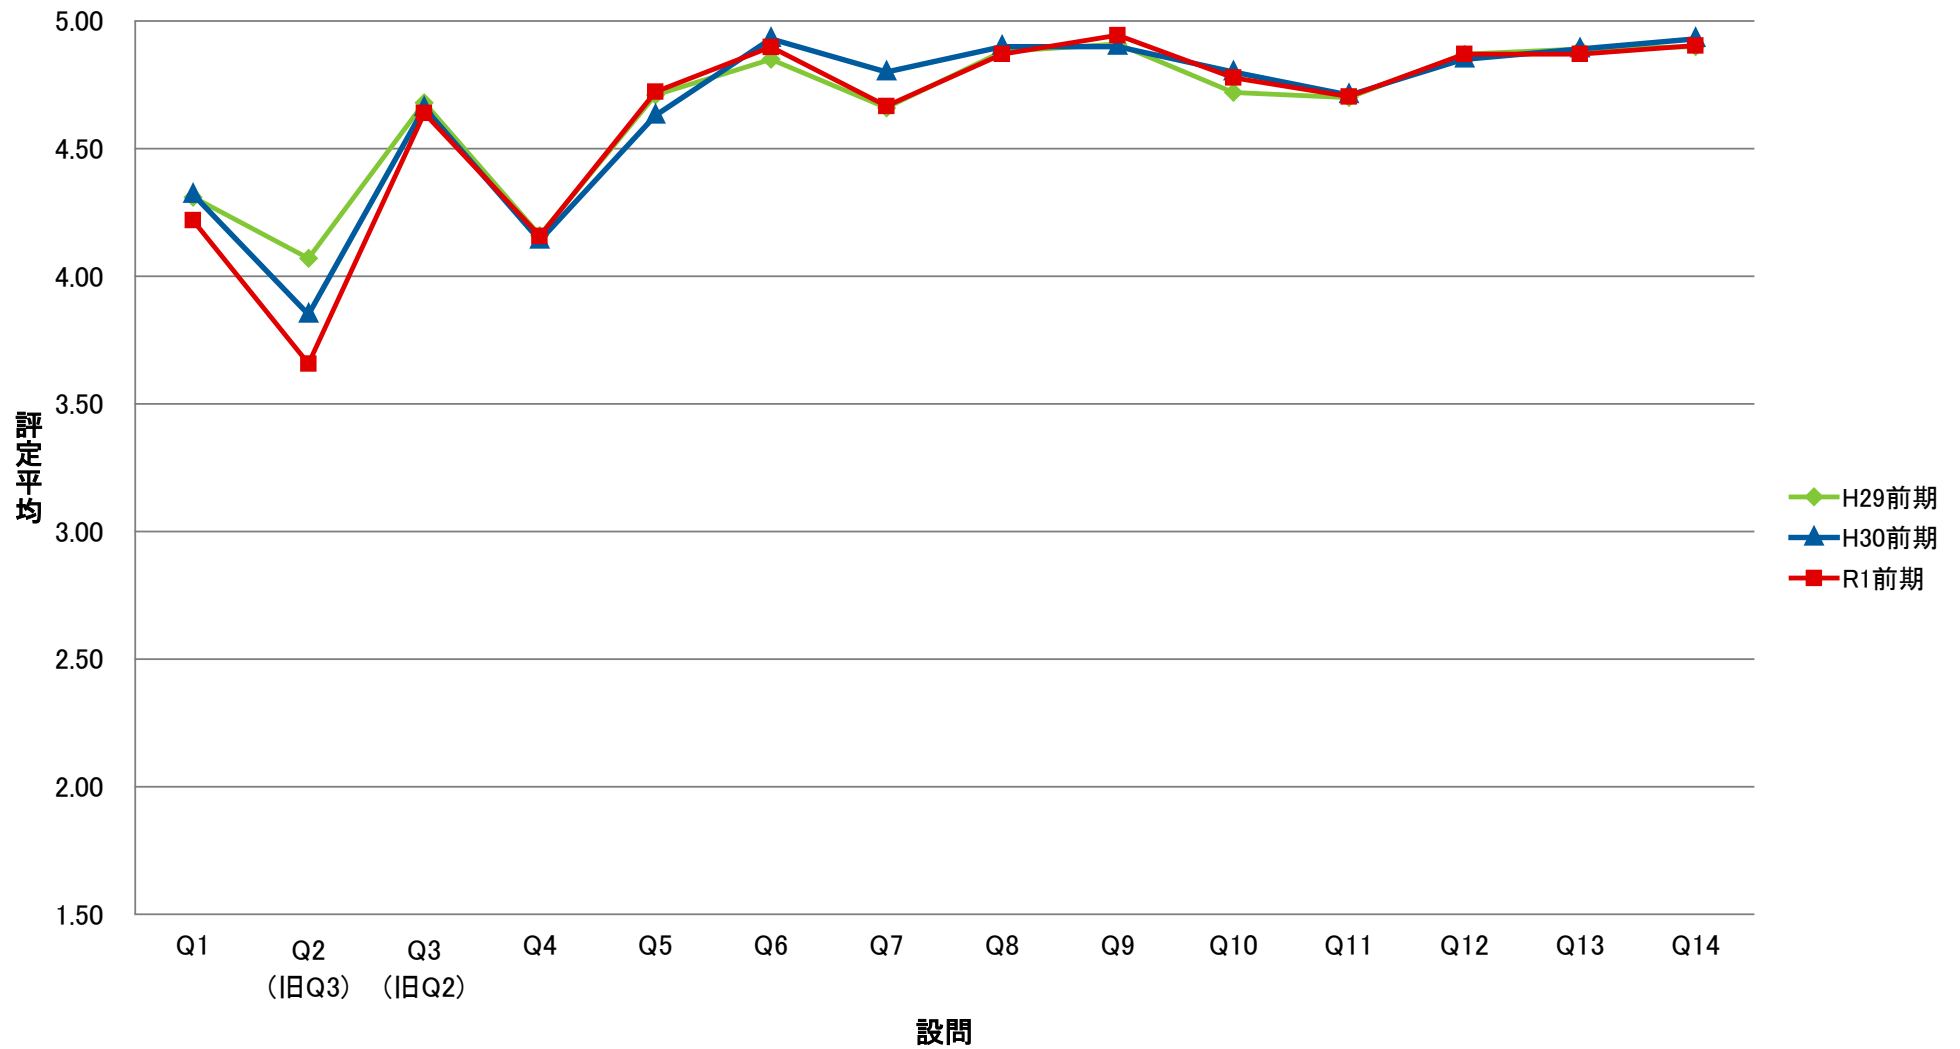

ZCO 専・卒ゼミー国際教養学系【演】