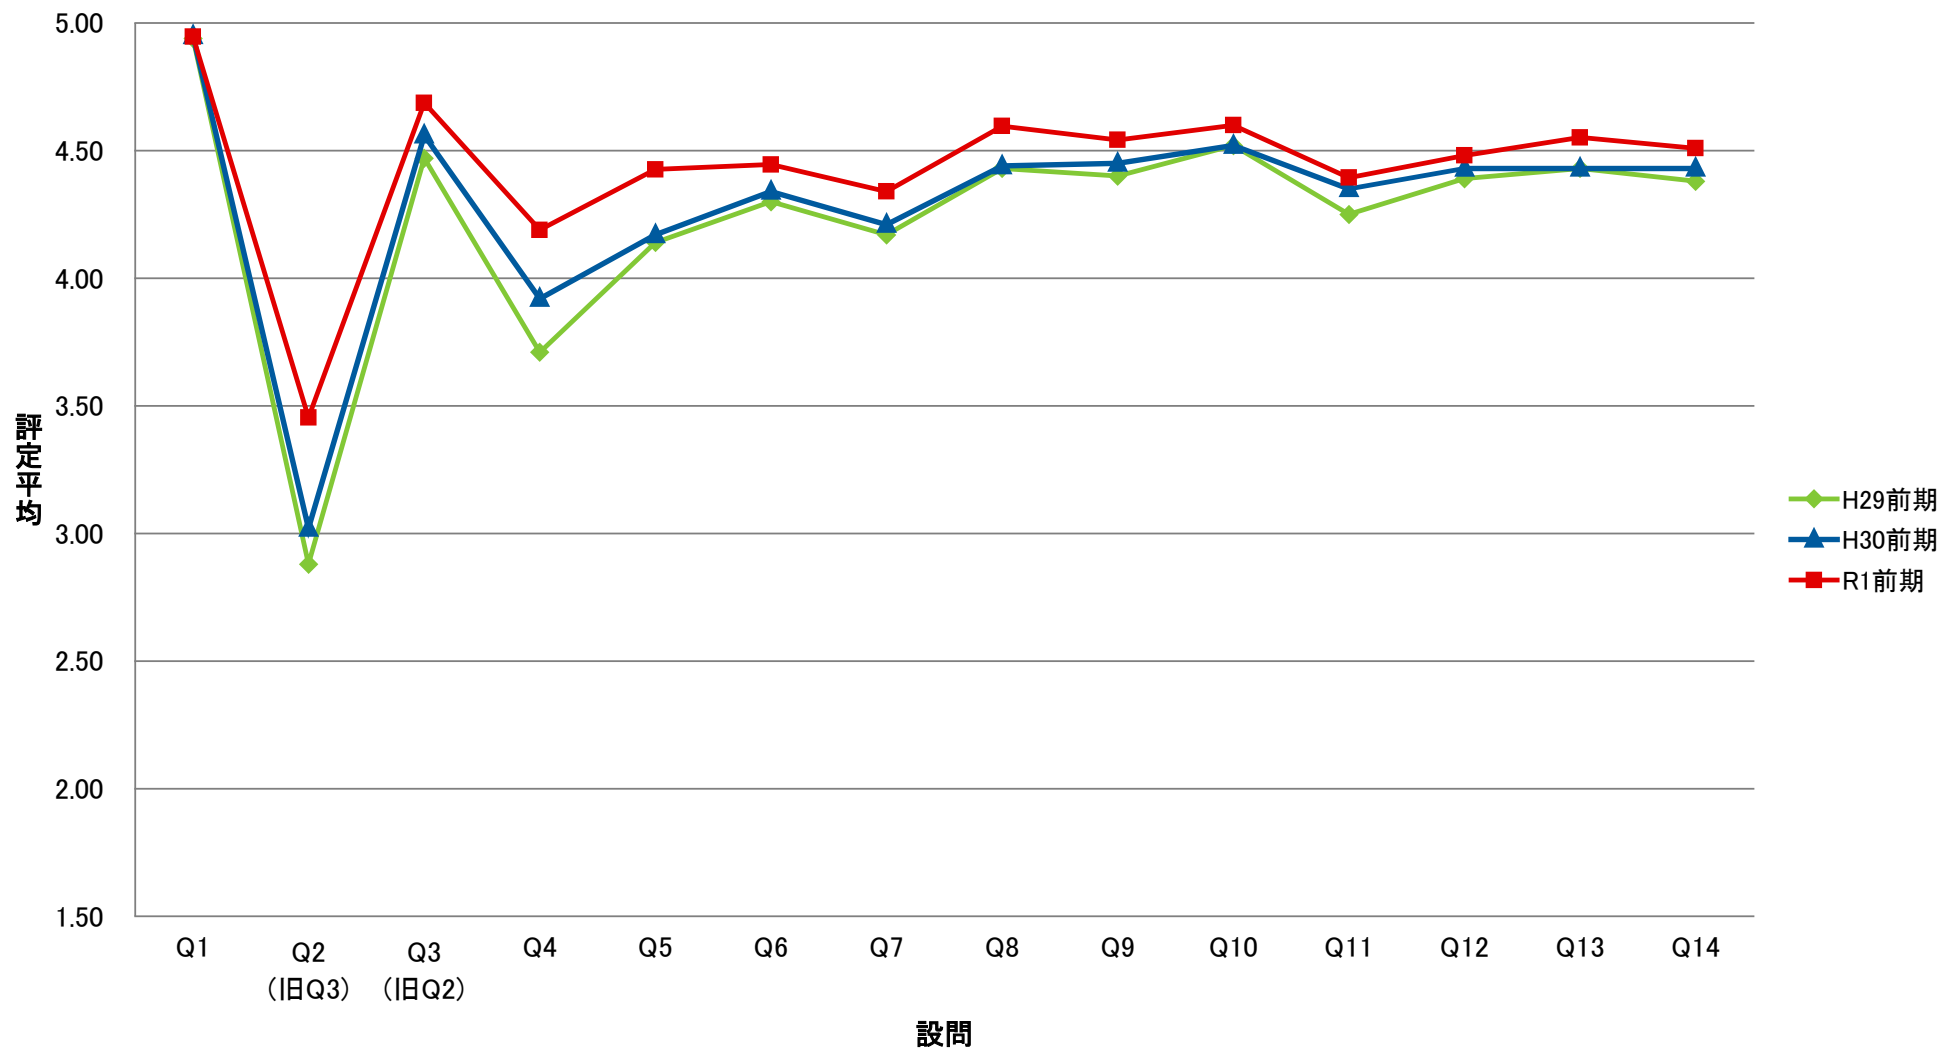

LKE 共一基礎ゼミ【演】

SCO 専一国際教養学系【講】

SRI 専一理学系【講】

SKK 専一経営科学系【講】

STO 専一国際都市学系【講】

SCE 専一国際教養学系【演】

SRE 専一理学系【演】

SKE 専一経営科学系【演】