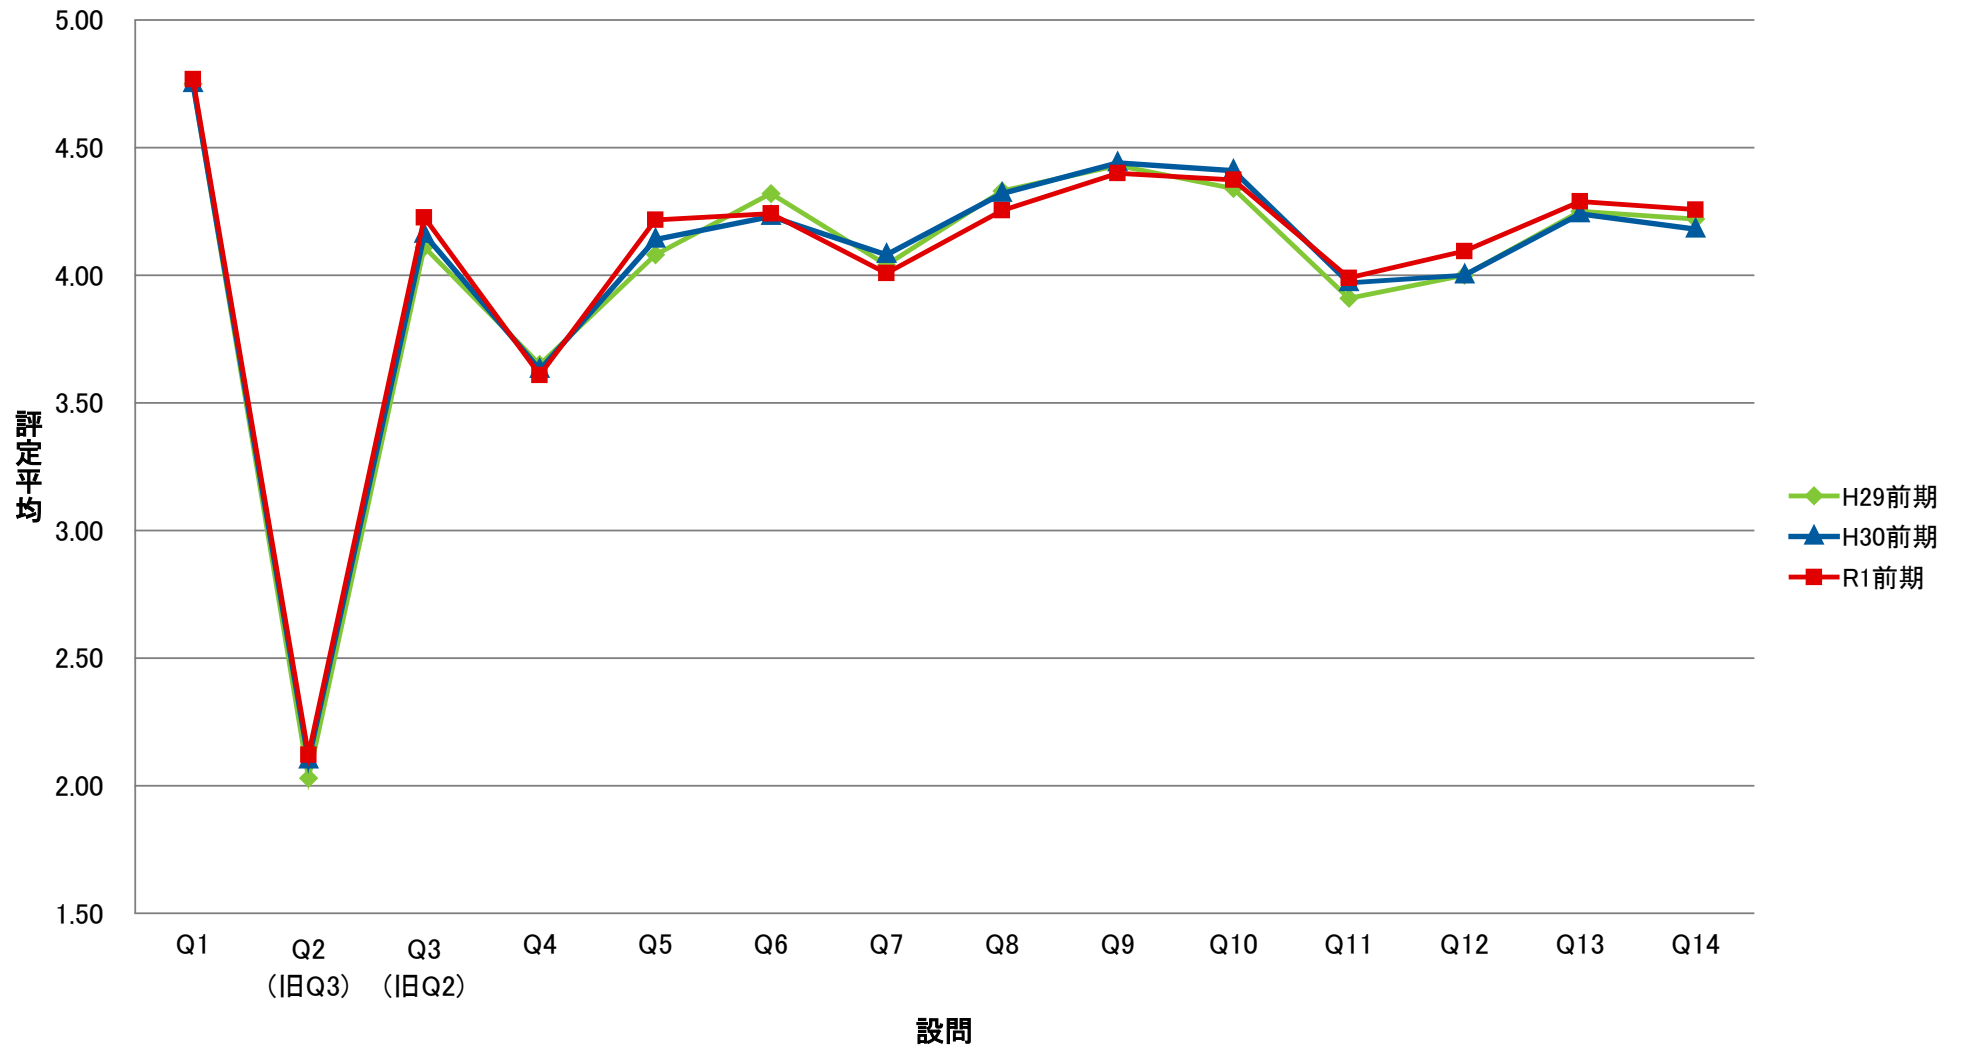

LSG 共一総合講義【講】

LGI 共一実践科目【演】

LKY 共一教養ゼミ【演】

LPE 共一PE【演】

LGO 共一語学(PE)以外【演】

LJO 共一情報コミュニケーション【演】

LTK 共一専門連携・多文化交流ゼミ【講】

LTE 共一専門連携・多文化交流ゼミ【演】