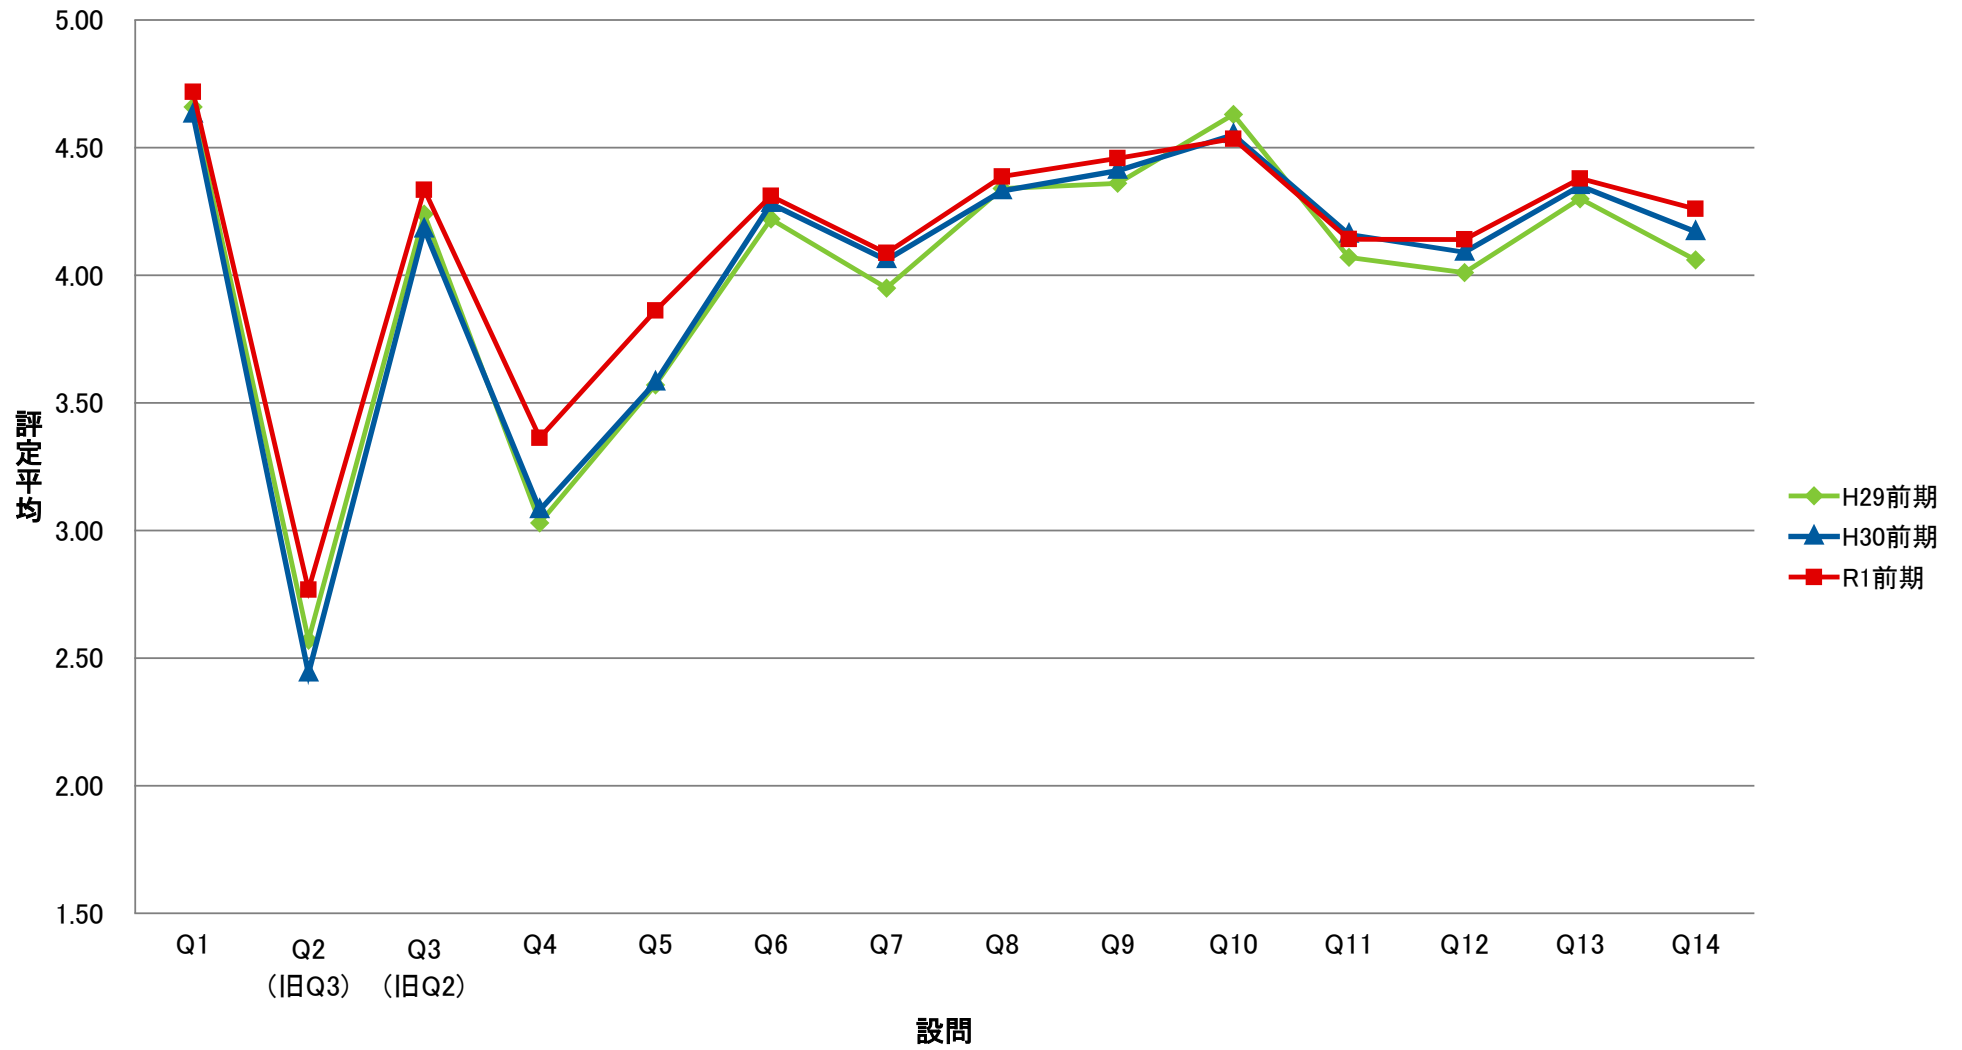

LSG 共一総合講義【講】

LGI 共一実践科目【演】

LKY 共一教養ゼミ【演】

LPE 共一PE【演】

LGO 共一語学(PE)以外【演】

LJO 共一情報コミュニケーション【演】

LTK 共一専門連携・多文化交流ゼミ【講】

LTE 共一専門連携・多文化交流ゼミ【演】