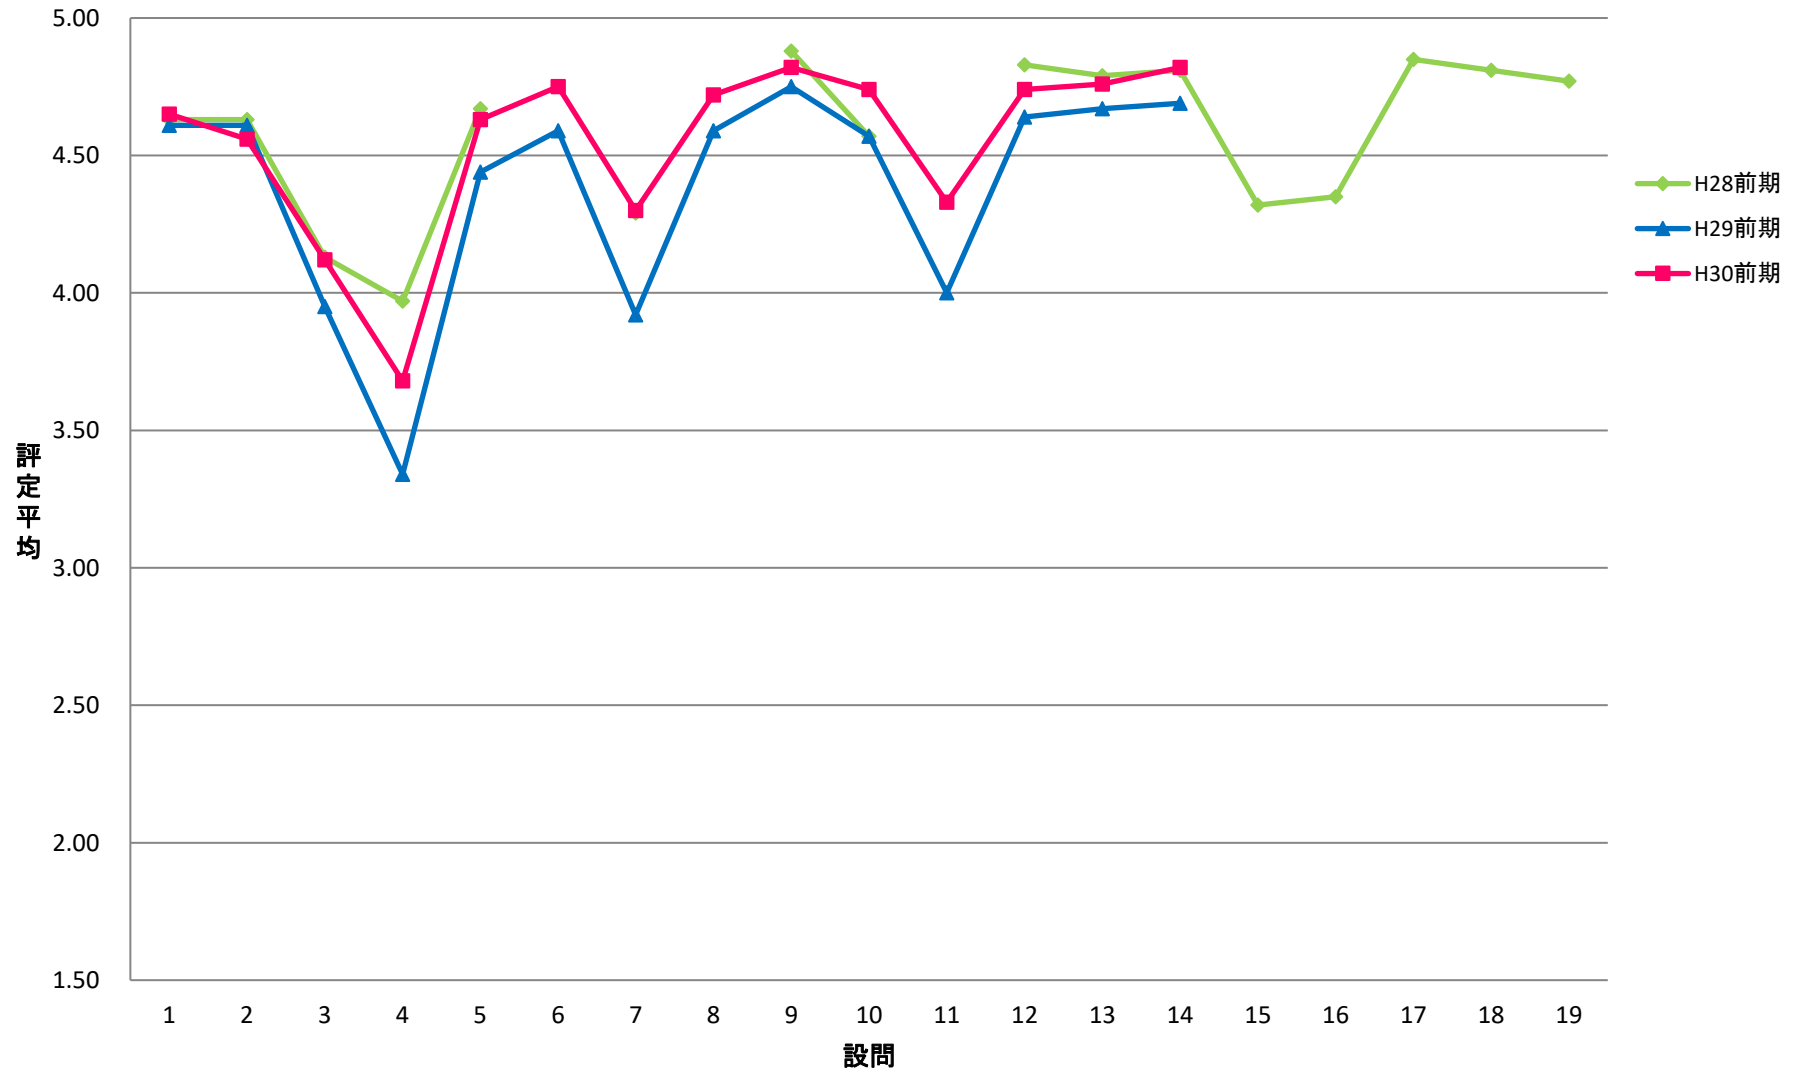

SRE 専一理学系【演】

SKE 専一経営科学系【演】

STE 専一国際都市学系【演】

ZCO 専・卒ゼミー国際教養学系【演】

ZRI 専・卒ゼミー理学系【演】

ZKK 専・卒ゼミー経営科学系【演】

ZTO 専・卒ゼミー国際都市学系【演】