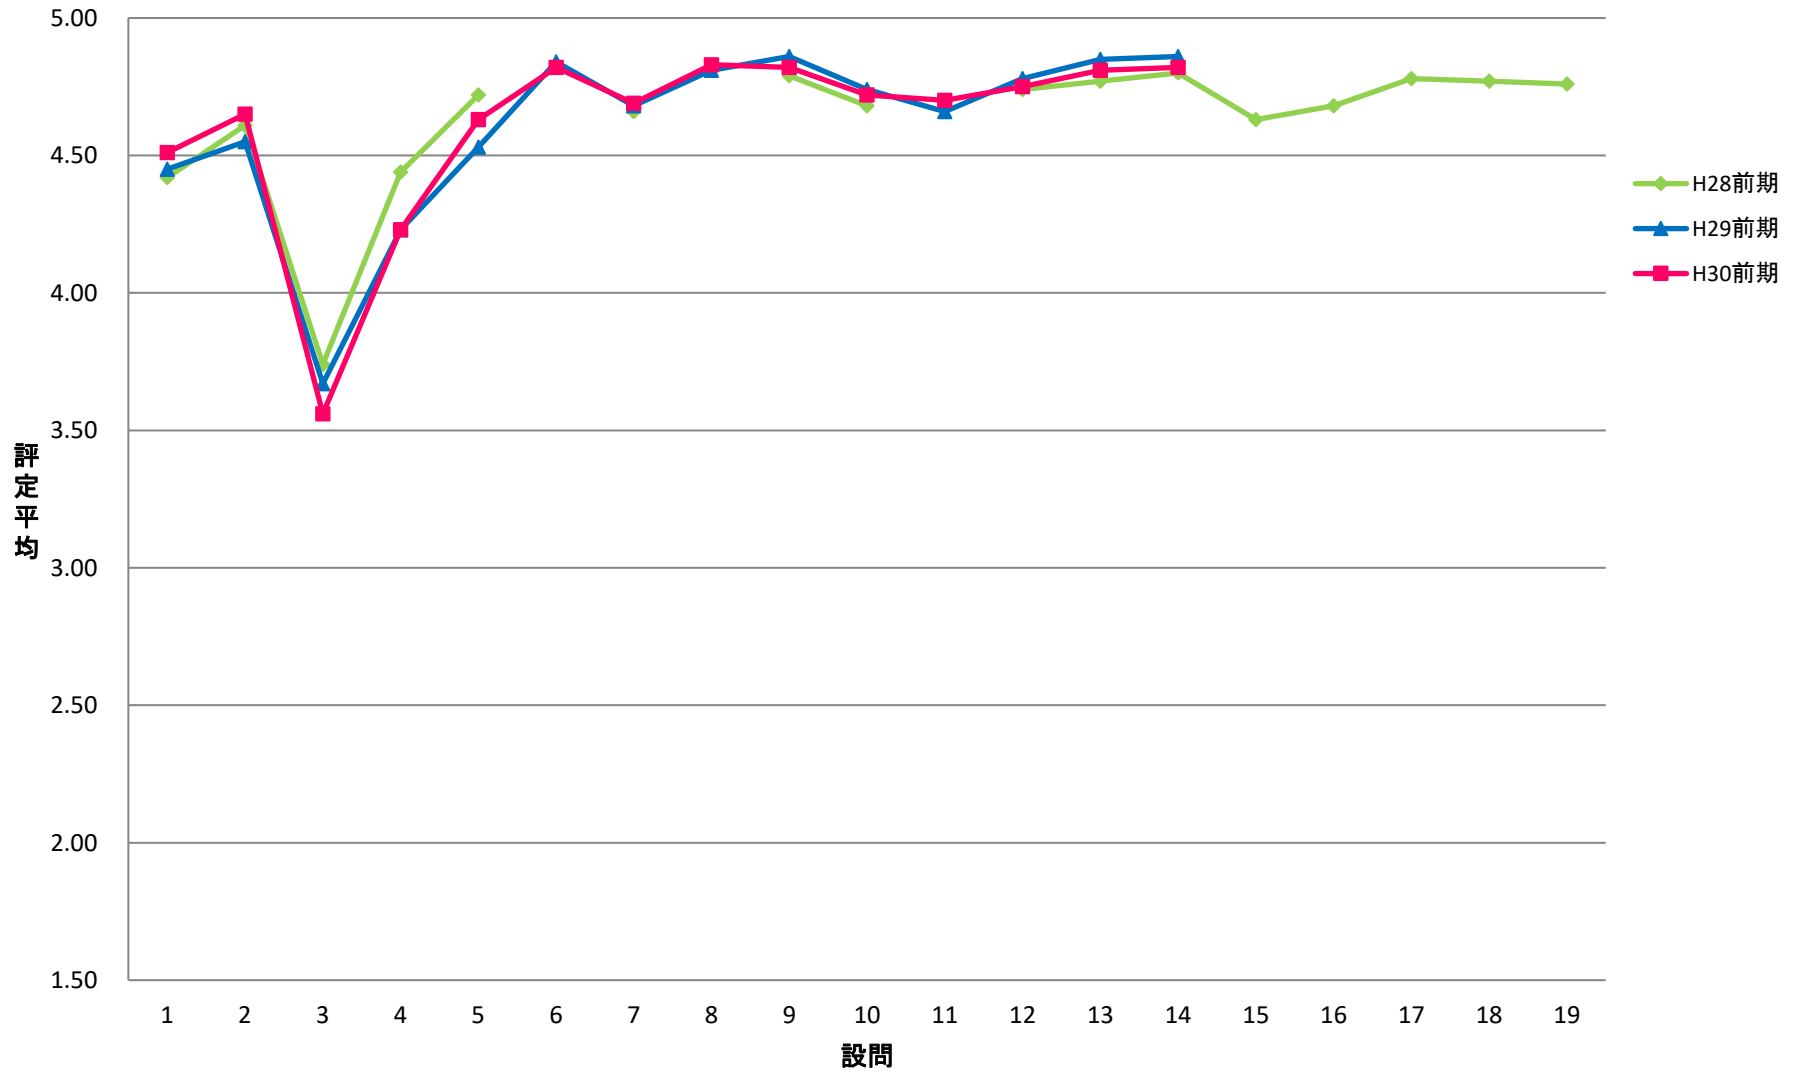

SRE 専一理学系【演】

SKE 専一経営科学系【演】

STE 専一国際都市学系【演】

ZCO 専・卒ゼミー国際教養学系【演】

ZRI 専・卒ゼミー理学系【演】

ZKK 専・卒ゼミー経営科学系【演】

ZTO 専・卒ゼミー国際都市学系【演】