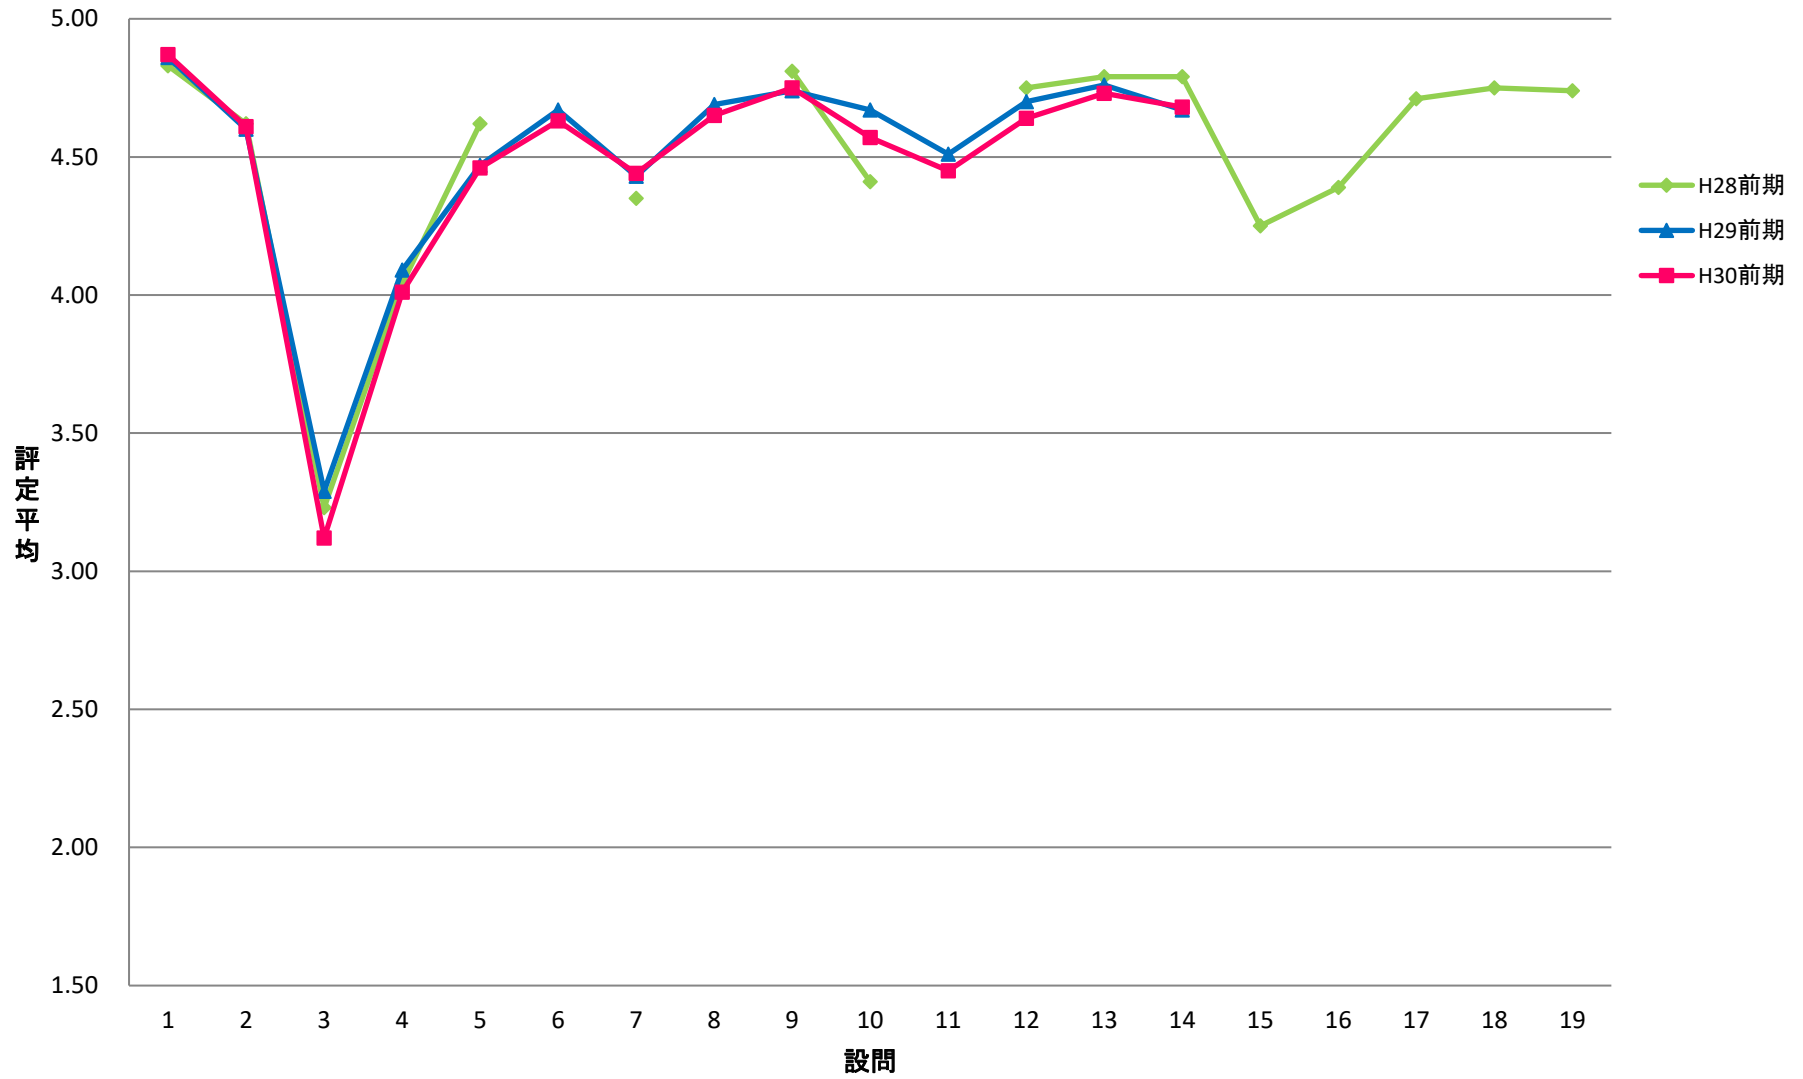

STE 専一国際都市学系【演】