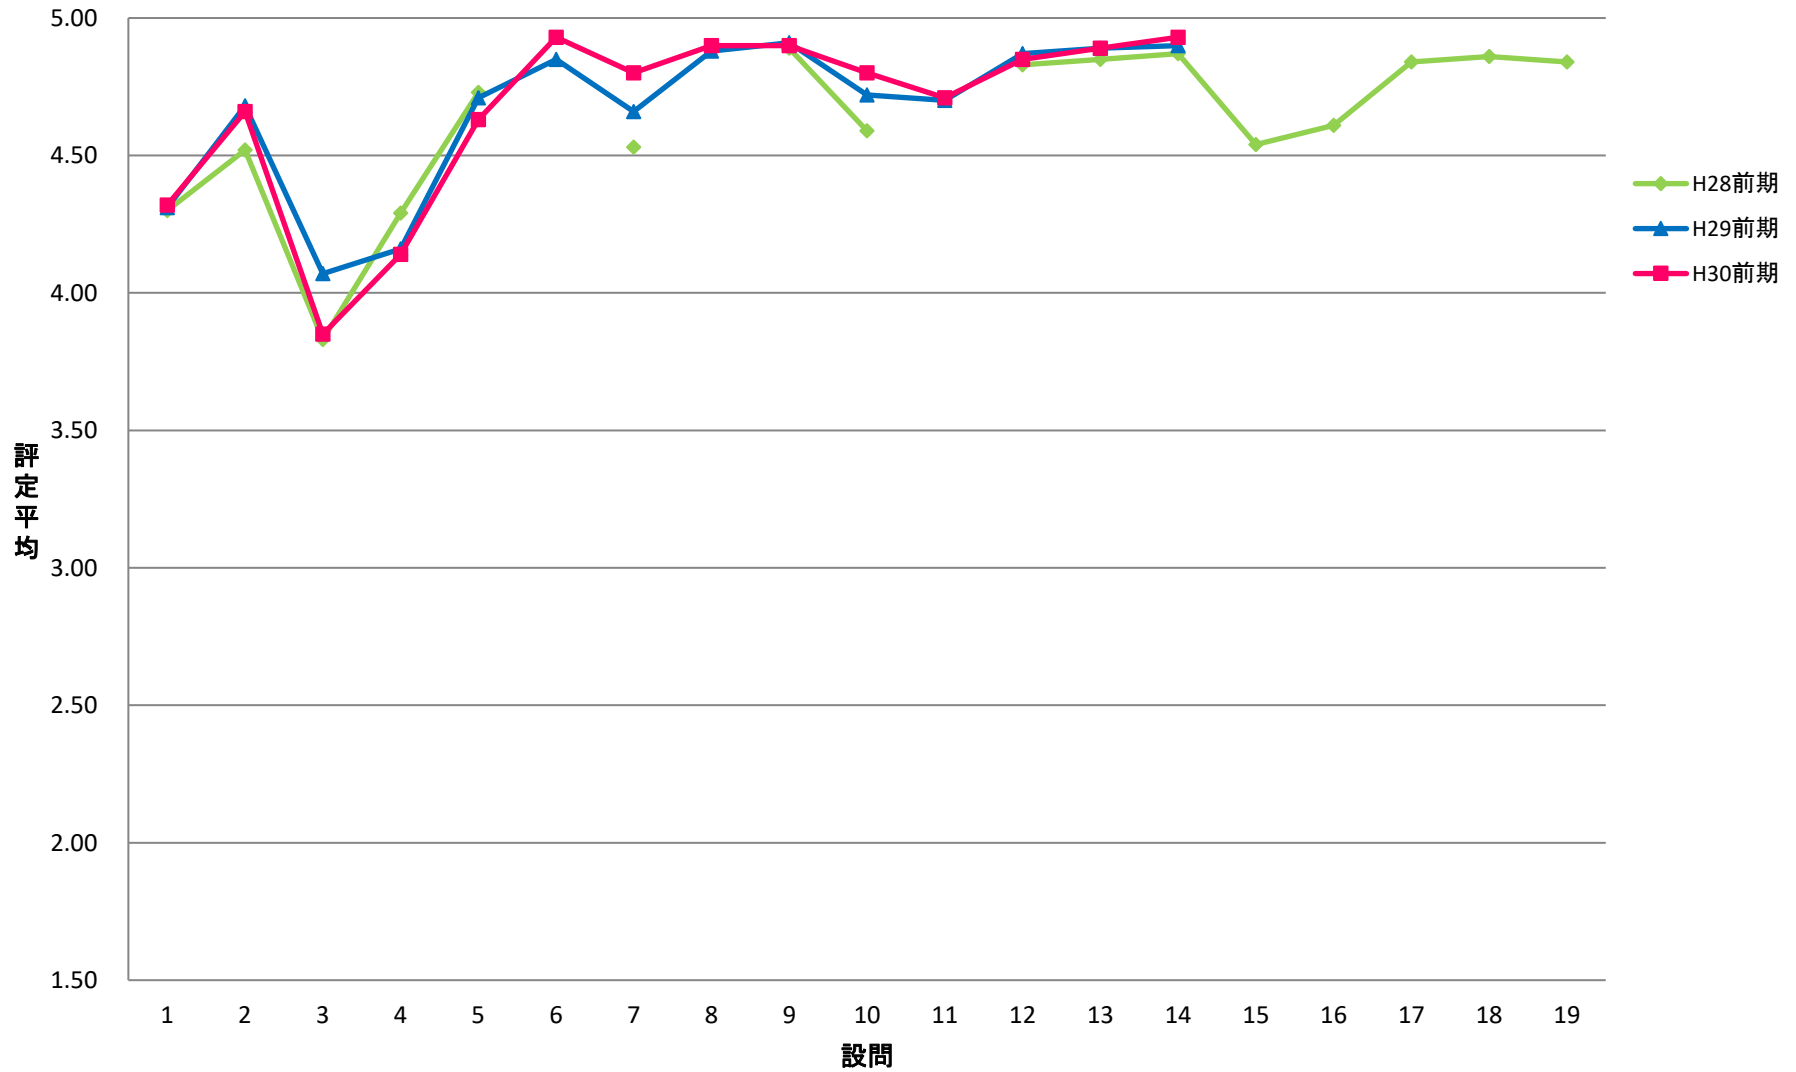

SRE 専一理学系【演】

SKE 専一経営科学系【演】

STE 専一国際都市学系【演】

ZCO 専・卒ゼミー国際教養学系【演】

ZRI 専・卒ゼミー理学系【演】

ZKK 専・卒ゼミー経営科学系【演】

ZTO 専・卒ゼミー国際都市学系【演】