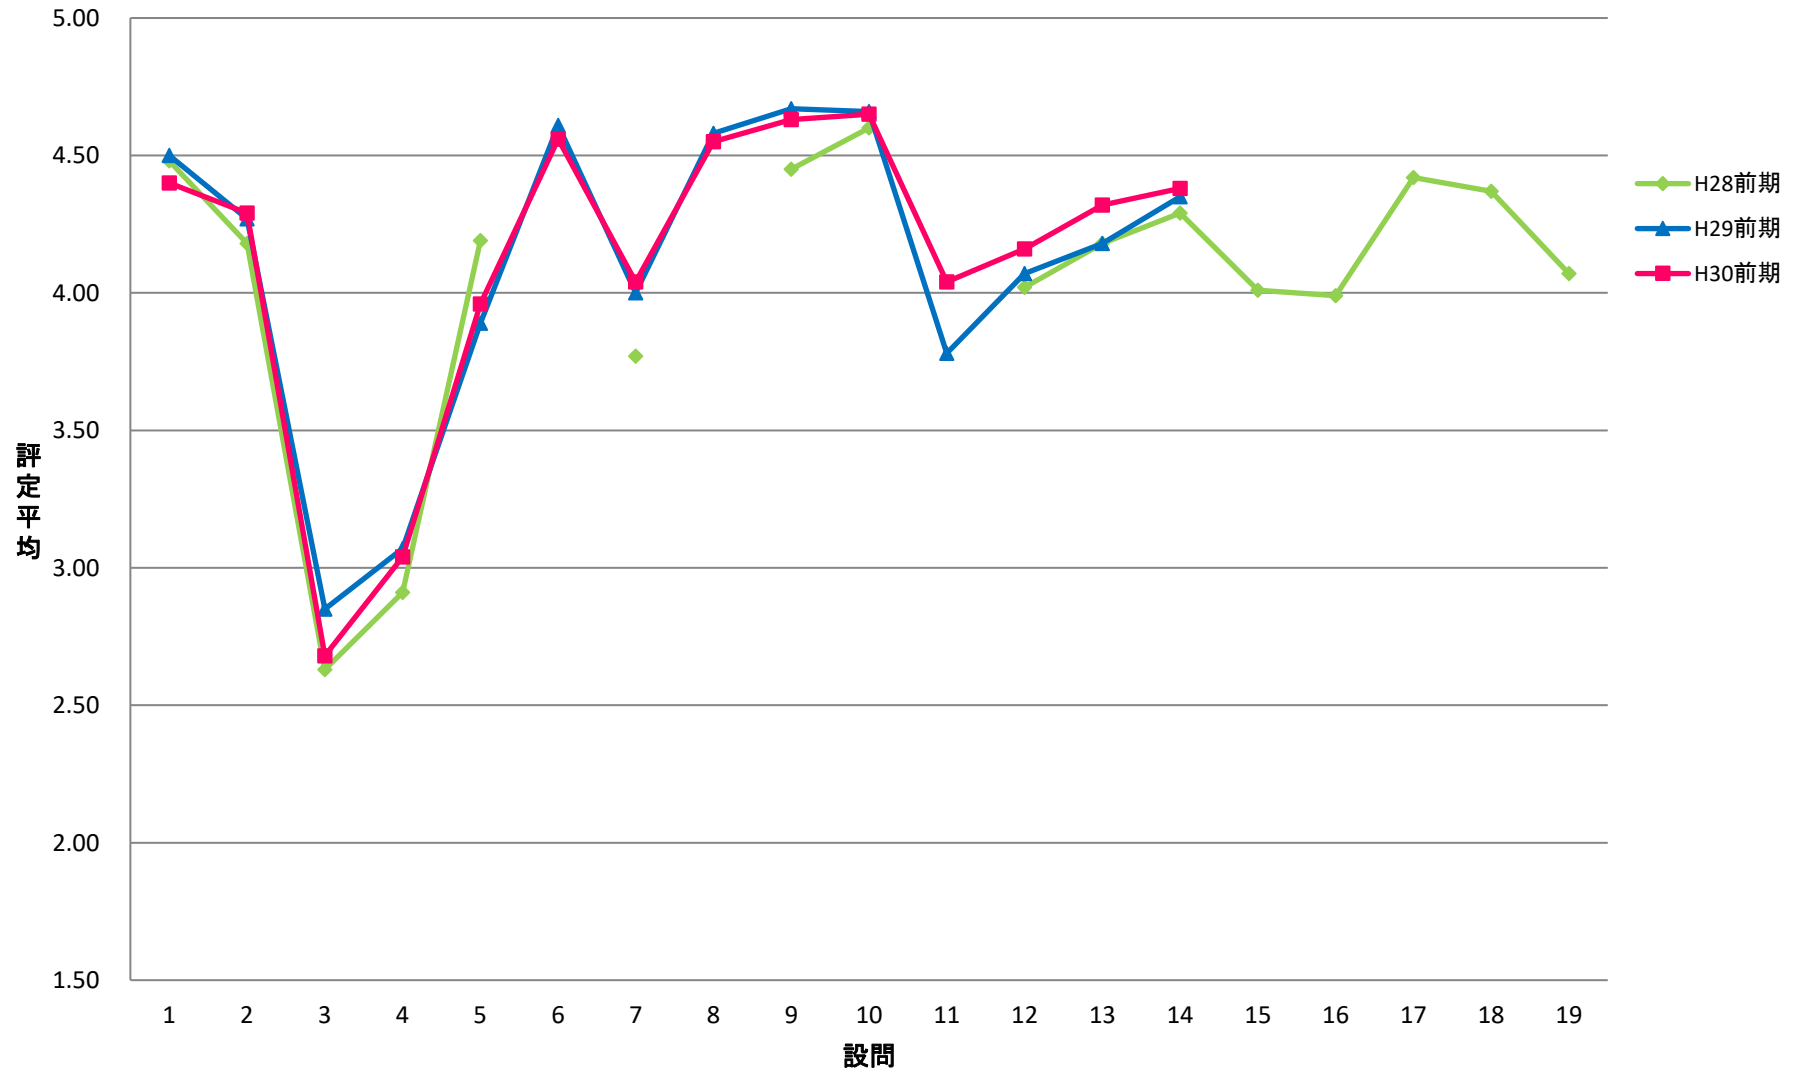

LGI 共一実践科目【演】

LKY 共一教養ゼミ【演】

LPE 共一PE【演】

LGO 共一語学(PE)以外【演】

LJO 共一情報コミュニケーション【演】

LTE 共一専門連携・多文化交流ゼミ【演】

LKE 共一基礎ゼミ【演】

SCE 専一国際教養学系【演】