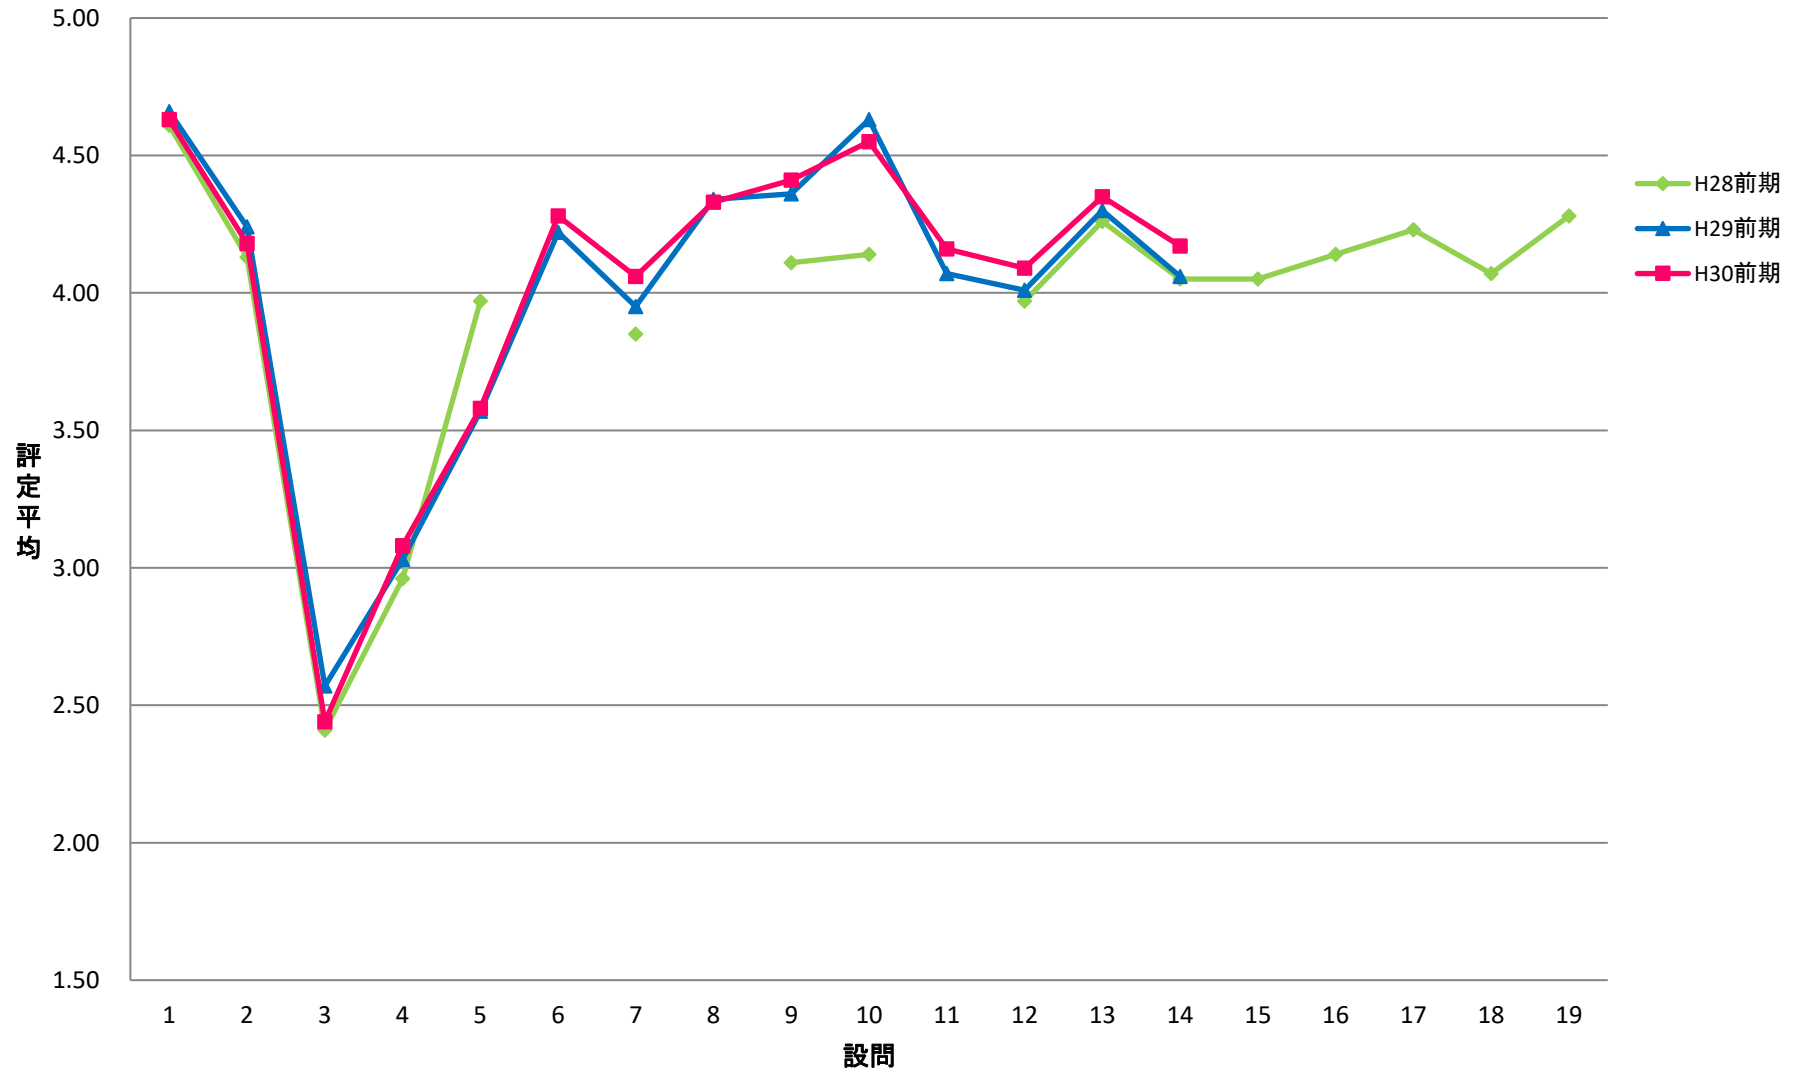

LGI 共一実践科目【演】

LKY 共一教養ゼミ【演】

LPE 共一PE【演】

LGO 共一語学(PE)以外【演】

LJO 共一情報コミュニケーション【演】

LTE 共一専門連携・多文化交流ゼミ【演】

LKE 共一基礎ゼミ【演】

SCE 専一国際教養学系【演】