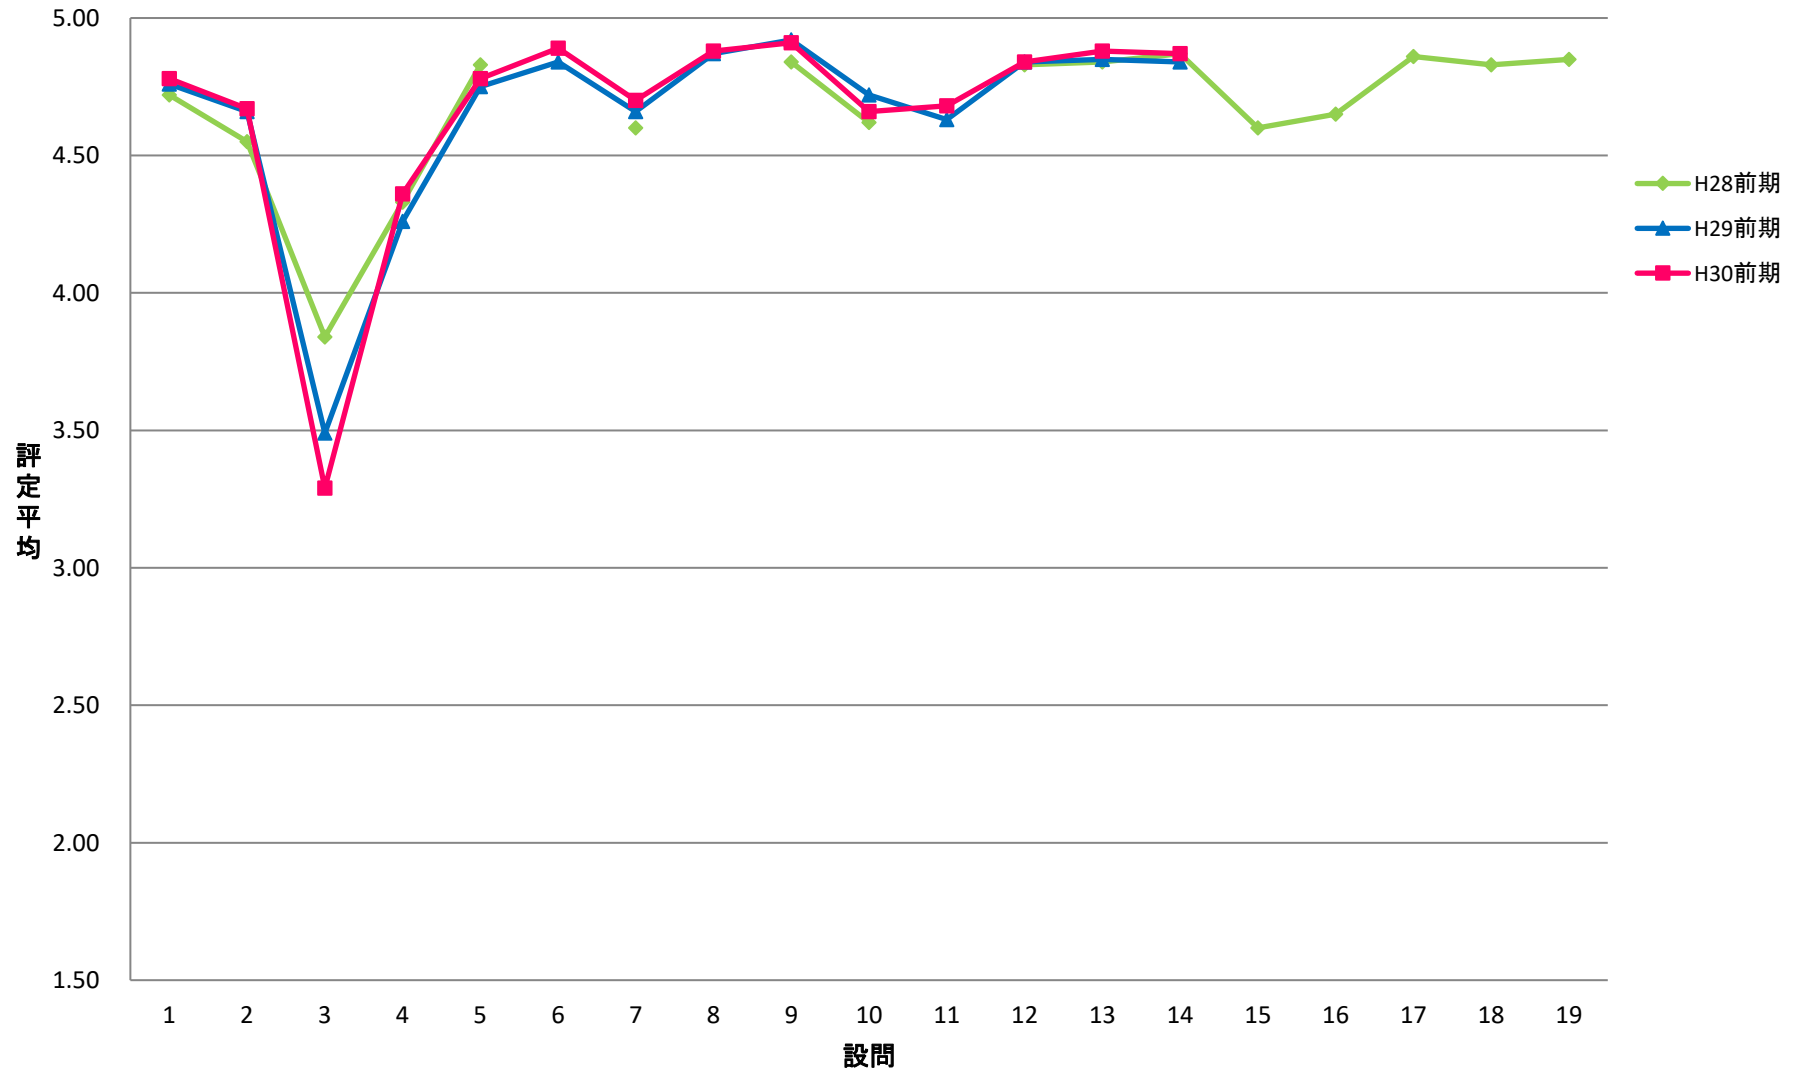

LGI 共一実践科目【演】

LKY 共一教養ゼミ【演】

LPE 共一PE【演】

LGO 共一語学(PE)以外【演】

LJO 共一情報コミュニケーション【演】

LTE 共一専門連携・多文化交流ゼミ【演】

LKE 共一基礎ゼミ【演】

SCE 専一国際教養学系【演】