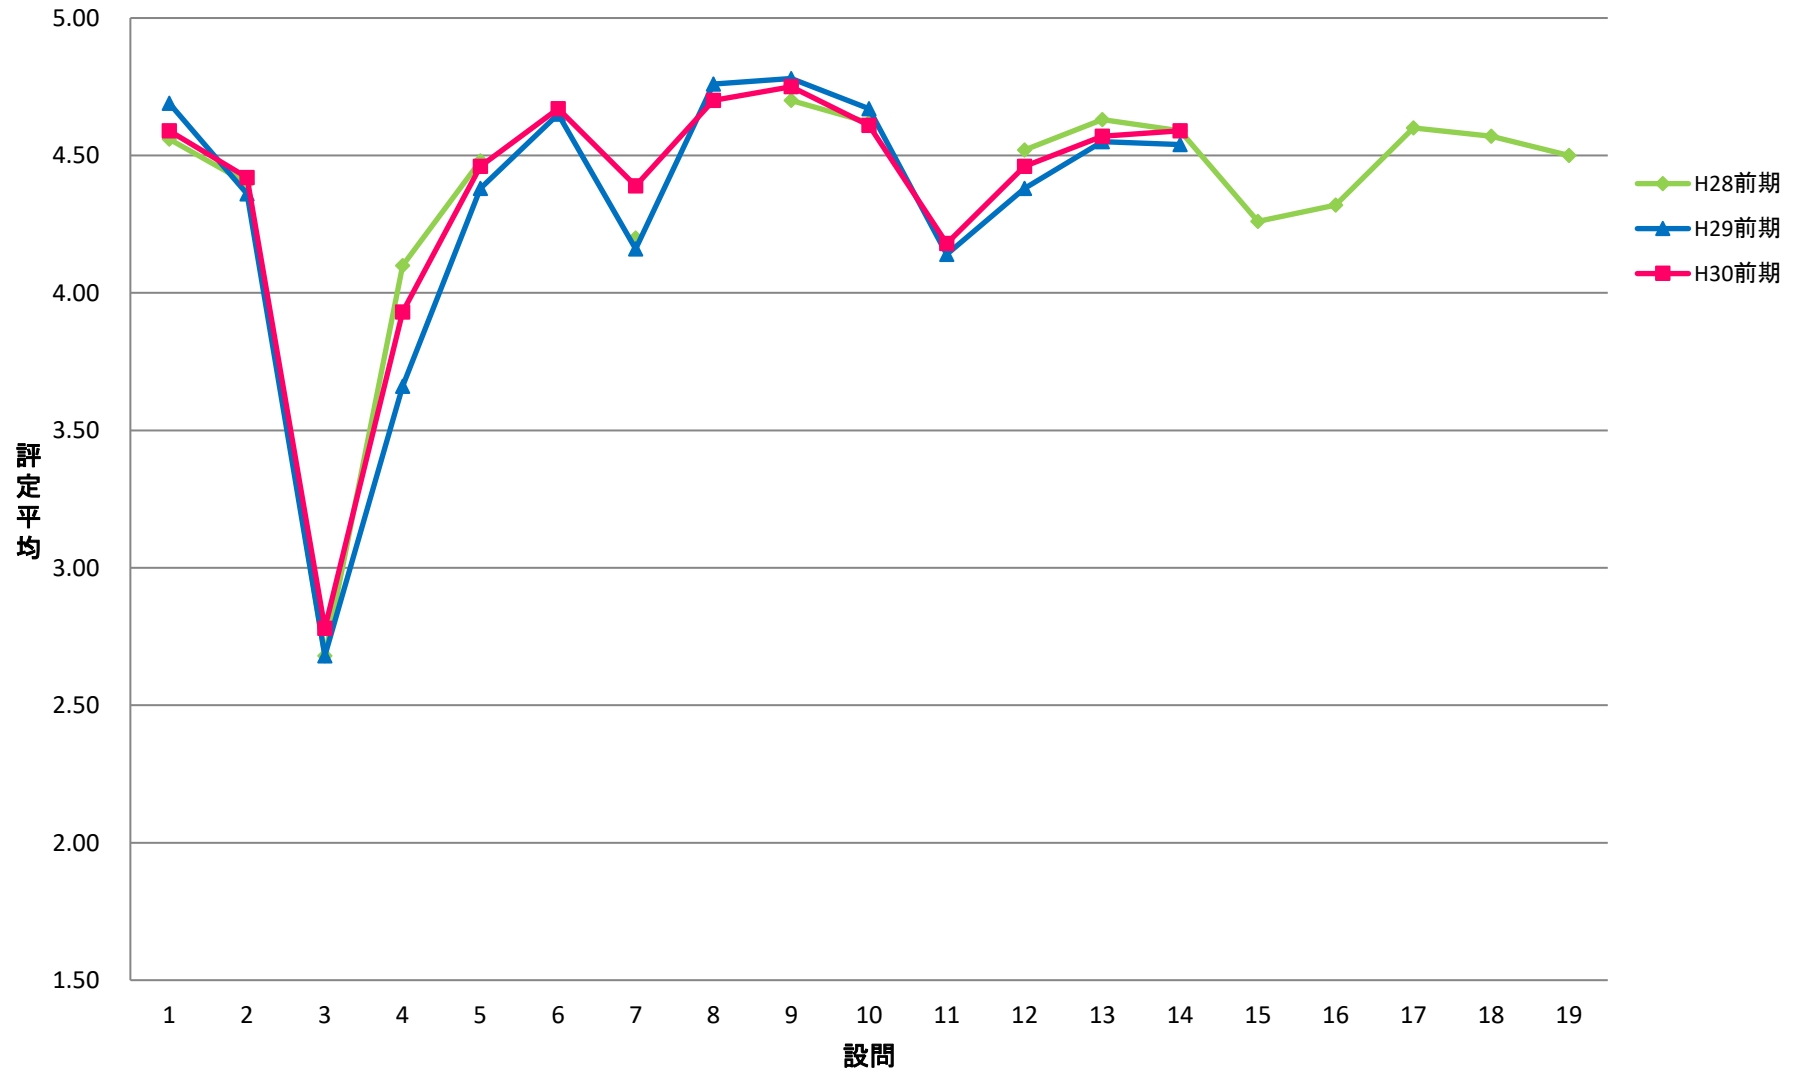

LGI 共一実践科目【演】

LKY 共一教養ゼミ【演】

LPE 共一PE【演】

LGO 共一語学(PE)以外【演】

LJO 共一情報コミュニケーション【演】

LTE 共一専門連携・多文化交流ゼミ【演】

LKE 共一基礎ゼミ【演】

SCE 専一国際教養学系【演】