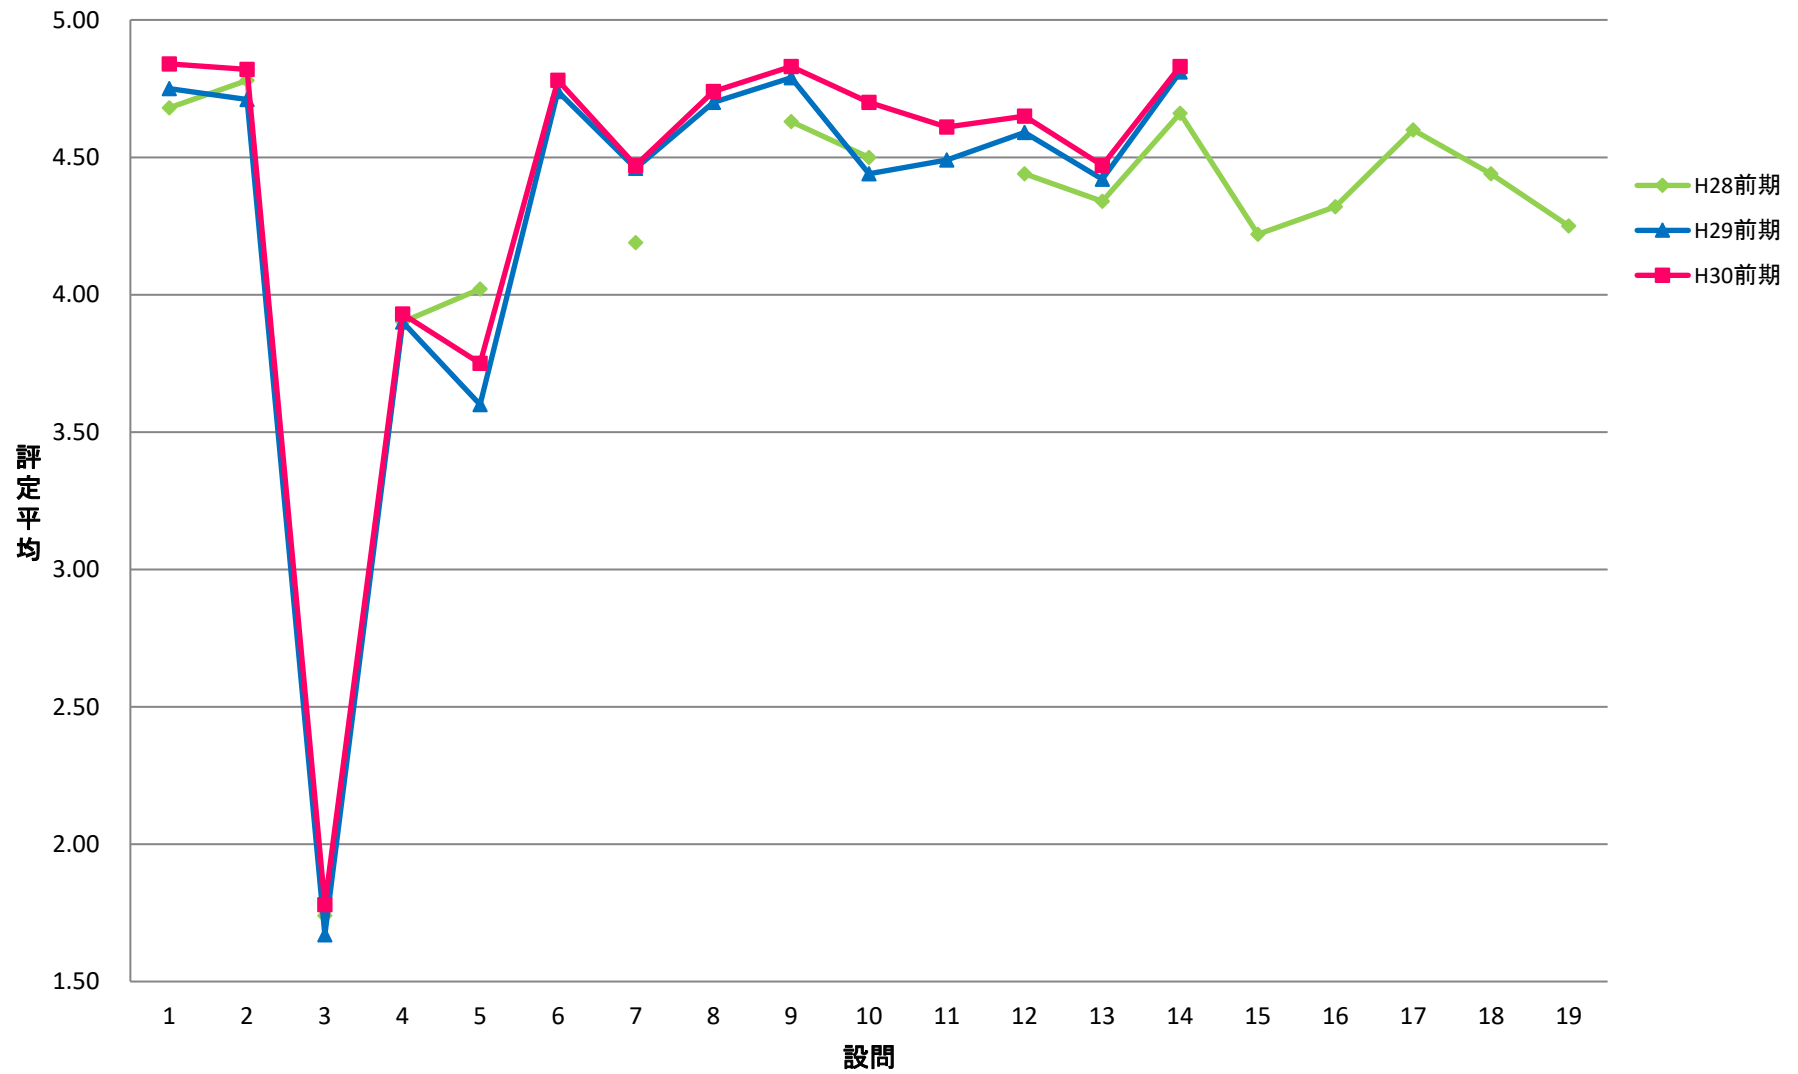

LGI 共一実践科目【演】

LKY 共一教養ゼミ【演】

LPE 共一PE【演】

LGO 共一語学(PE)以外【演】

LJO 共一情報コミュニケーション【演】

LTE 共一専門連携・多文化交流ゼミ【演】

LKE 共一基礎ゼミ【演】

SCE 専一国際教養学系【演】