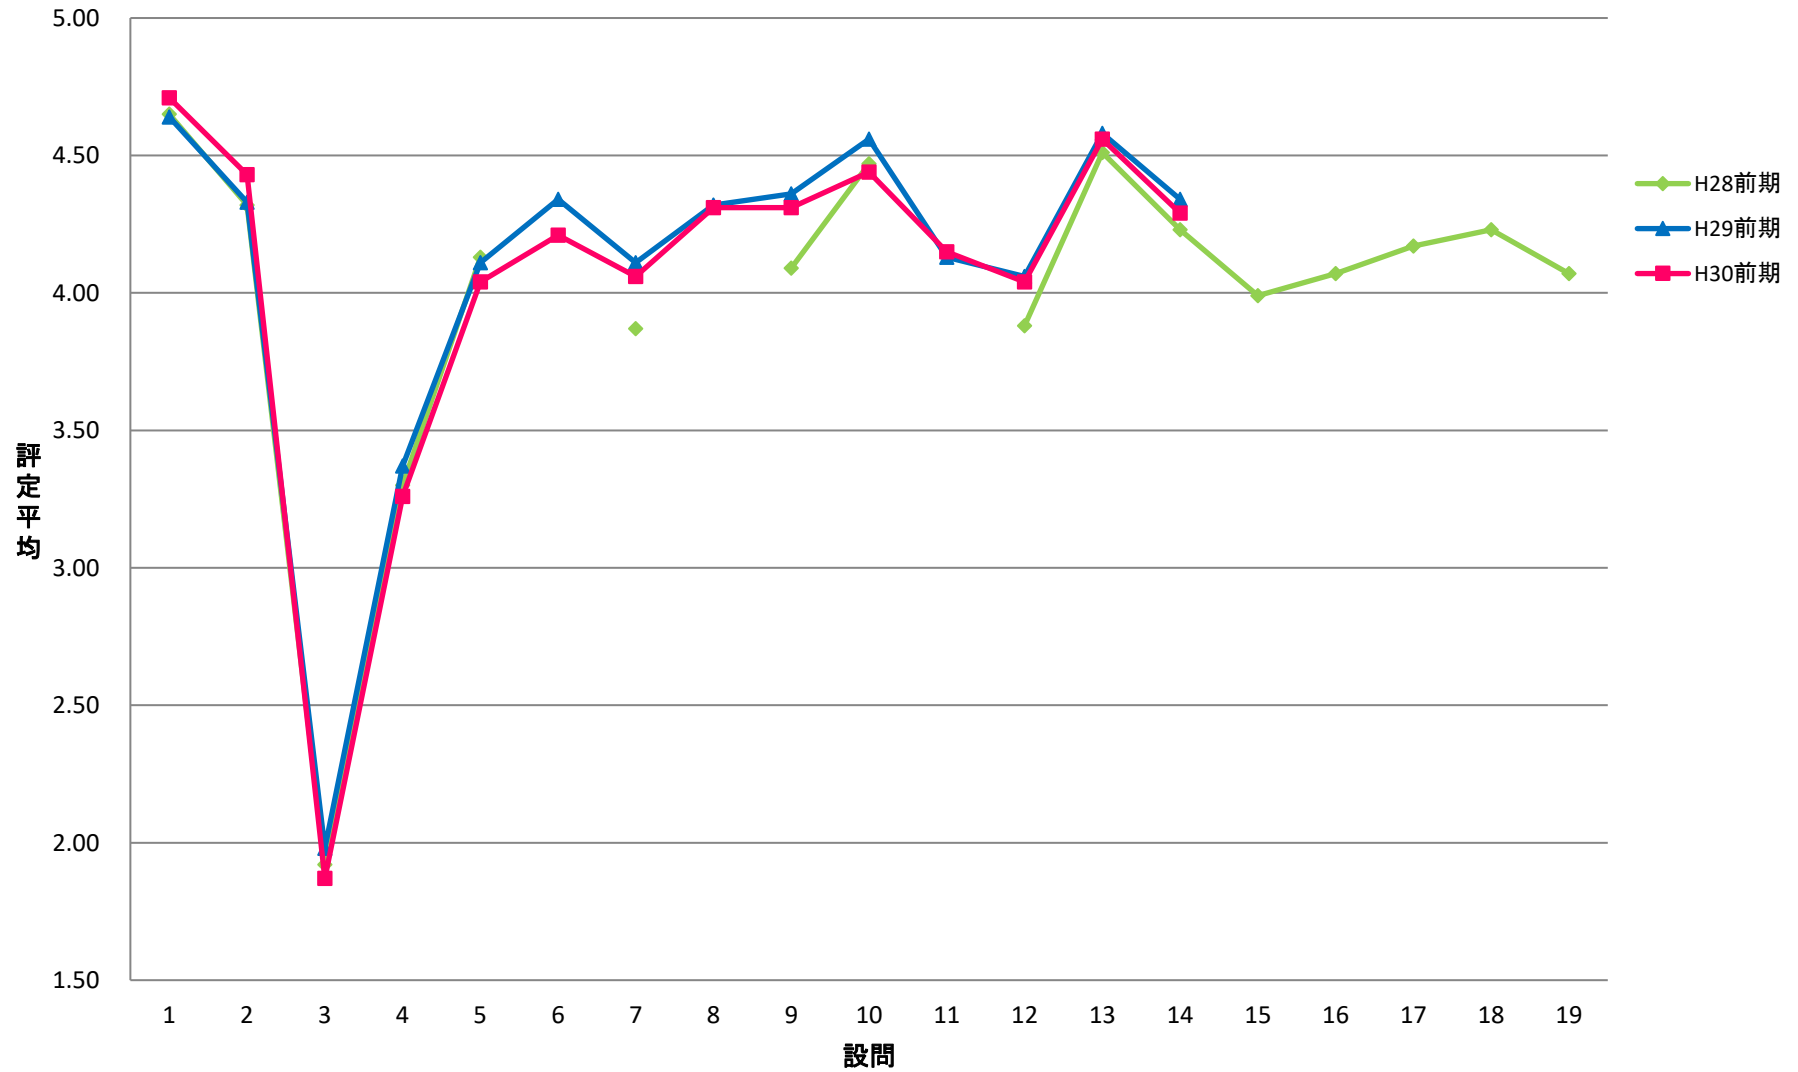

LGI 共一実践科目【演】

LKY 共一教養ゼミ【演】

LPE 共一PE【演】

LGO 共一語学(PE)以外【演】

LJO 共一情報コミュニケーション【演】

LTE 共一専門連携・多文化交流ゼミ【演】

LKE 共一基礎ゼミ【演】

SCE 専一国際教養学系【演】