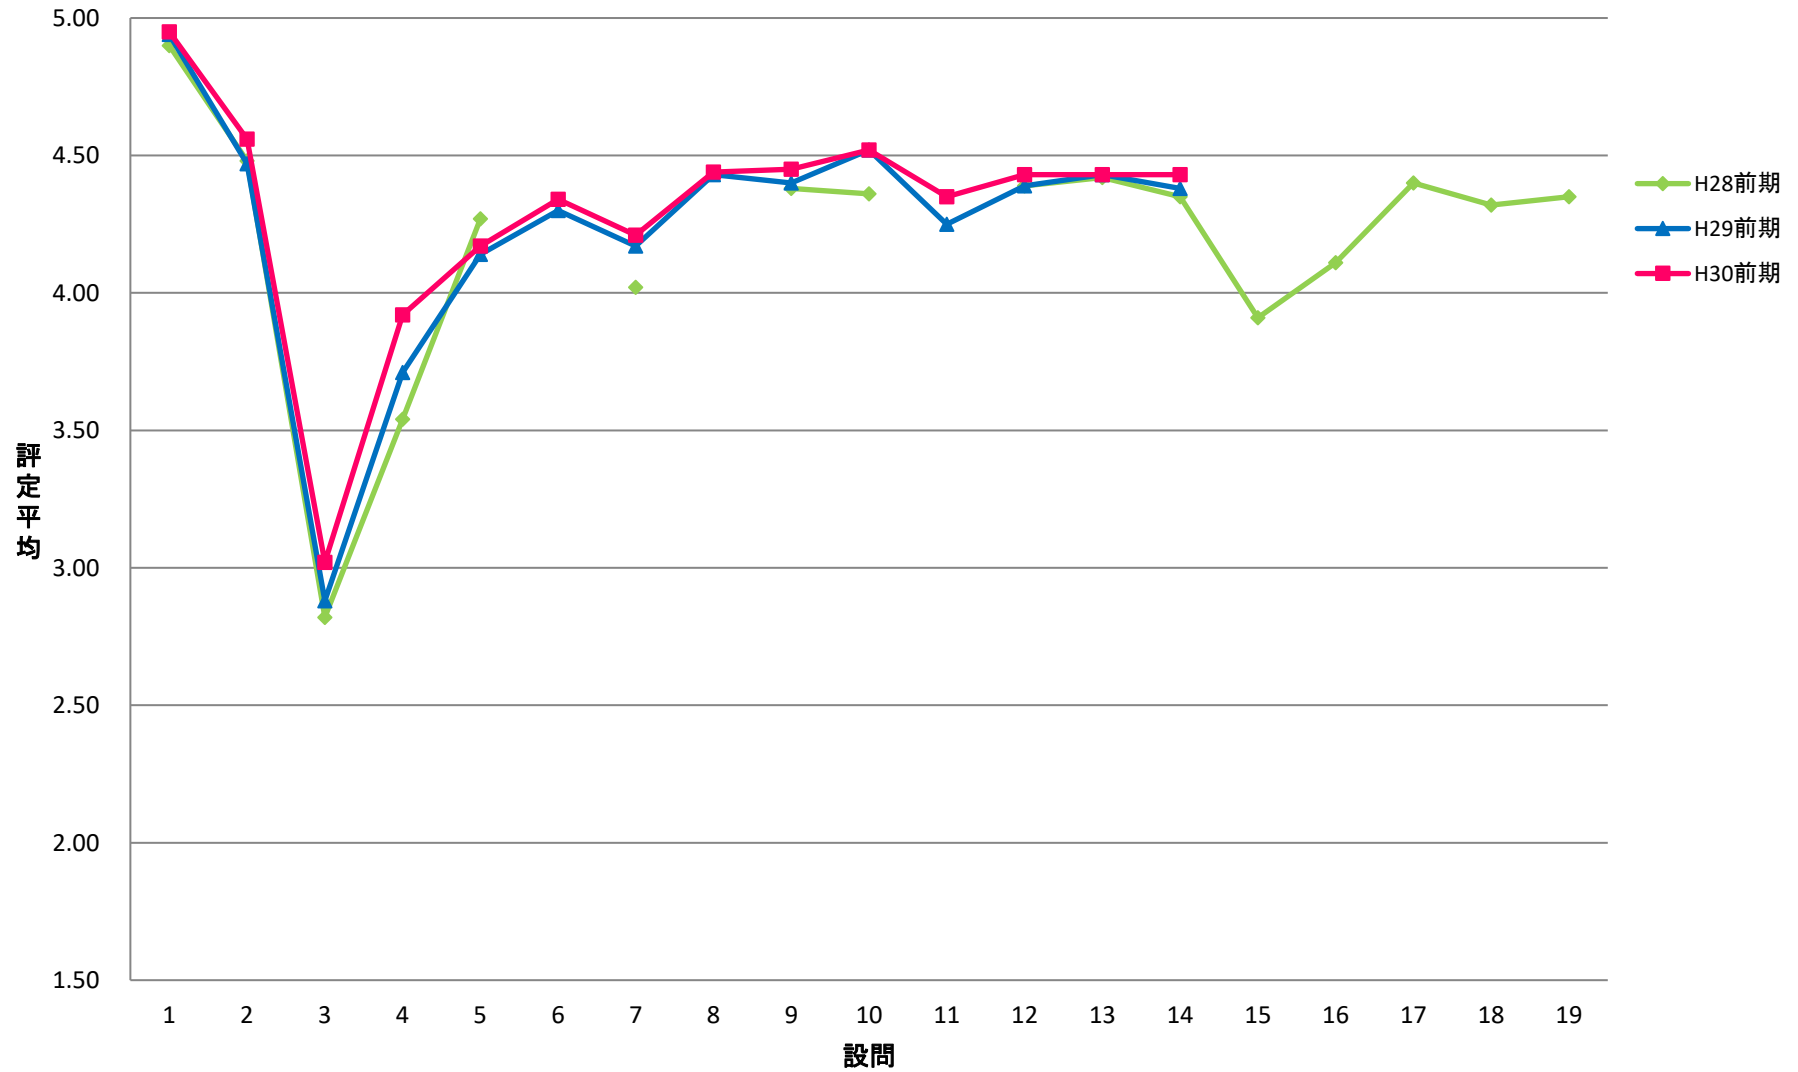

SRE 専一理学系【演】