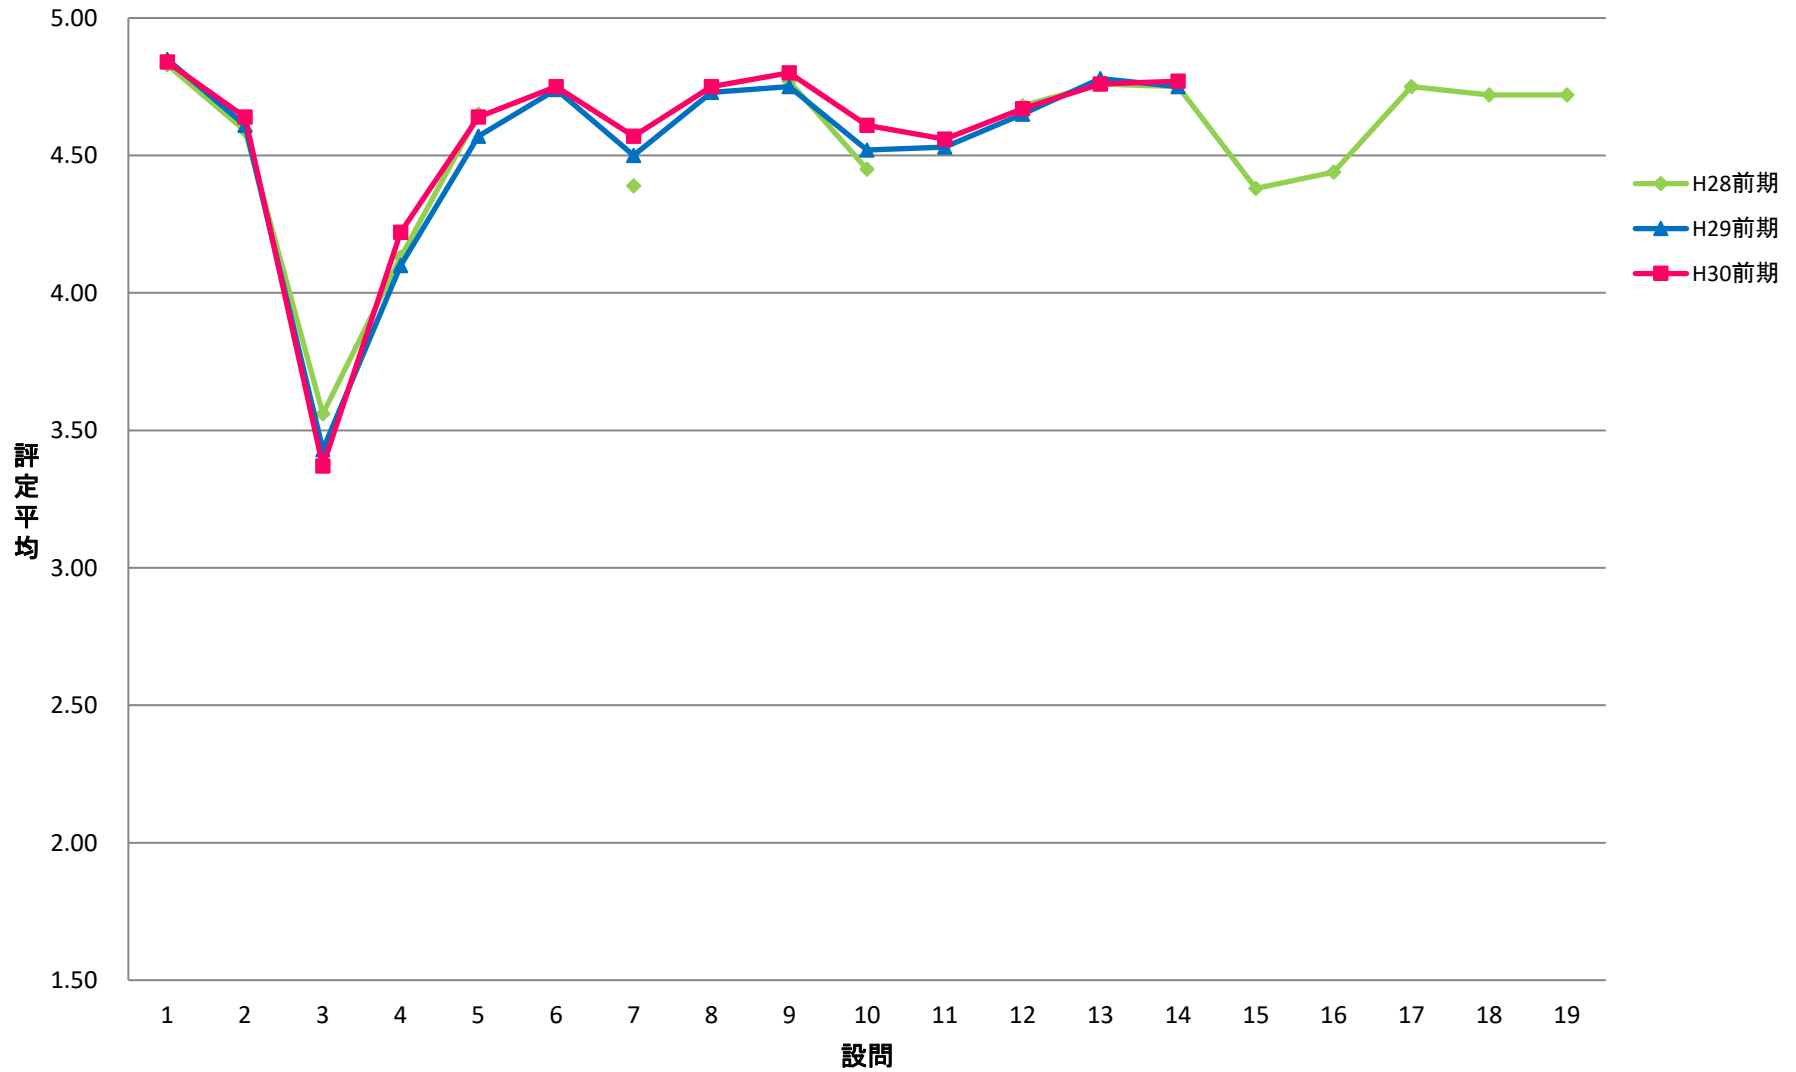

SKE 専一経営科学系【演】