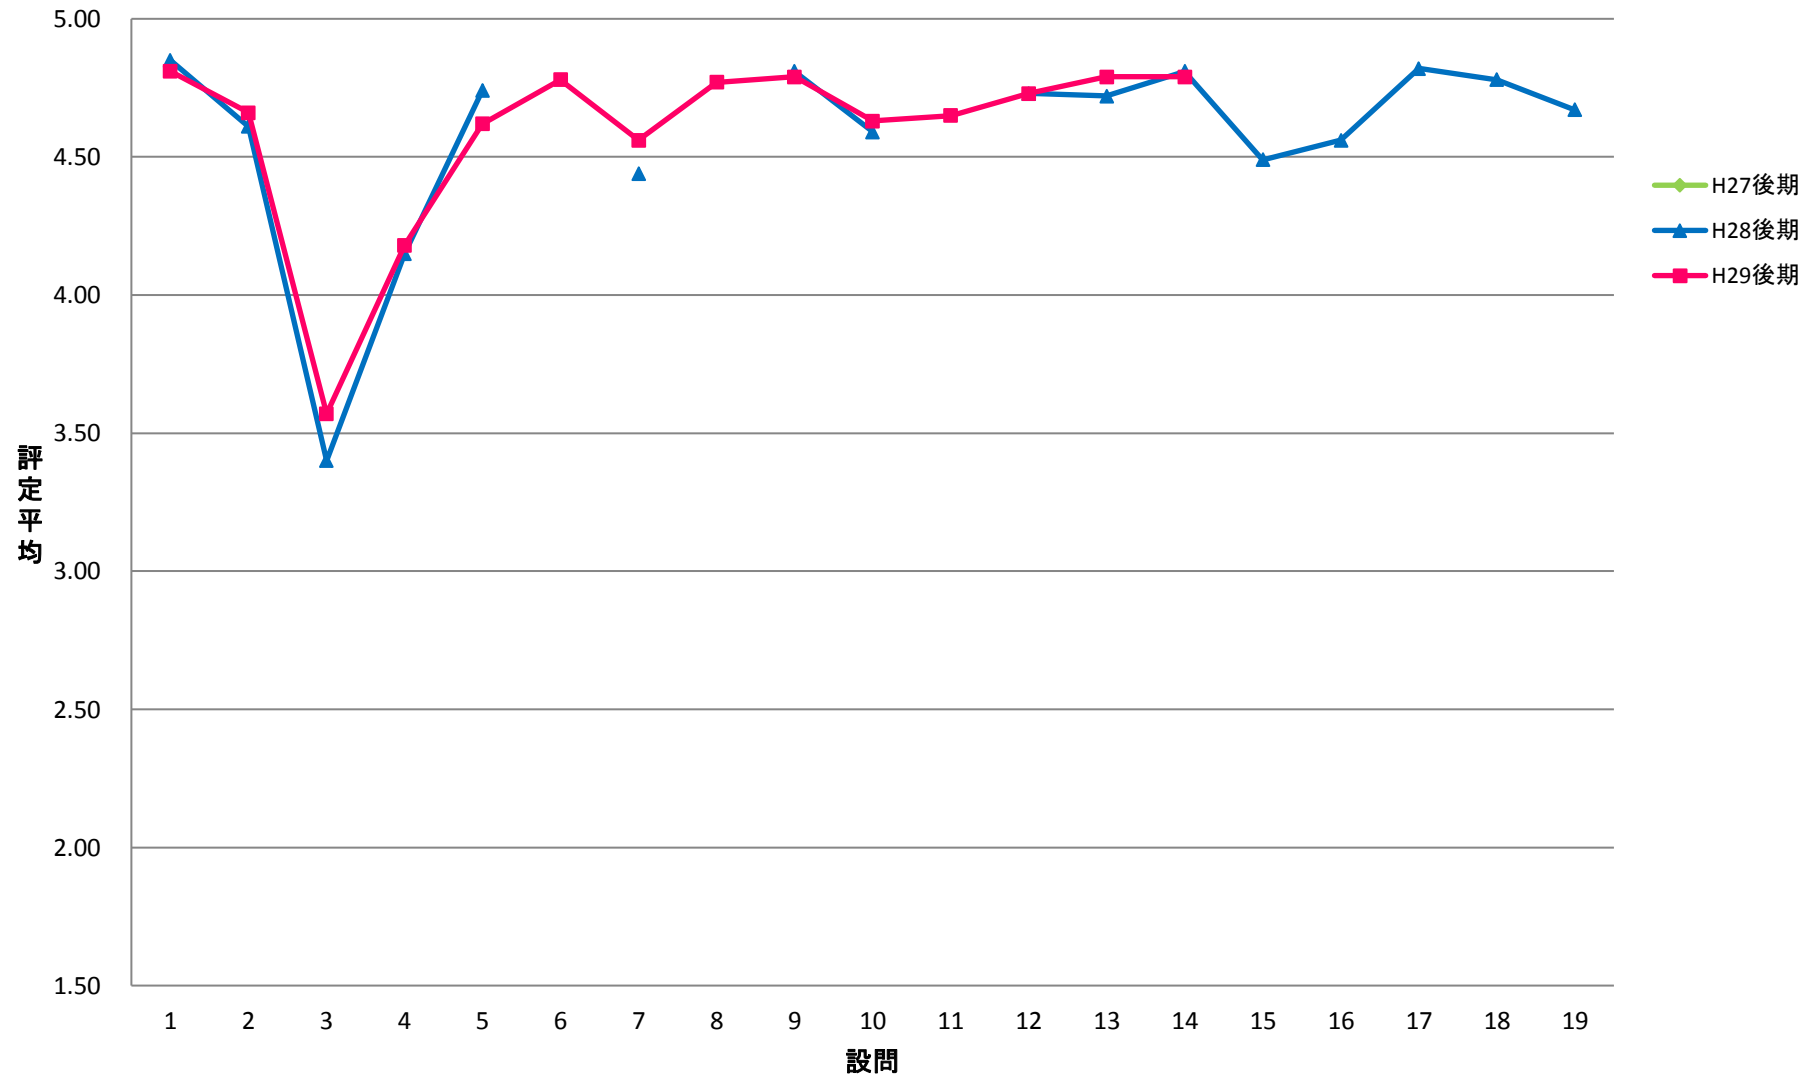

SKE 専一経営科学系【演】