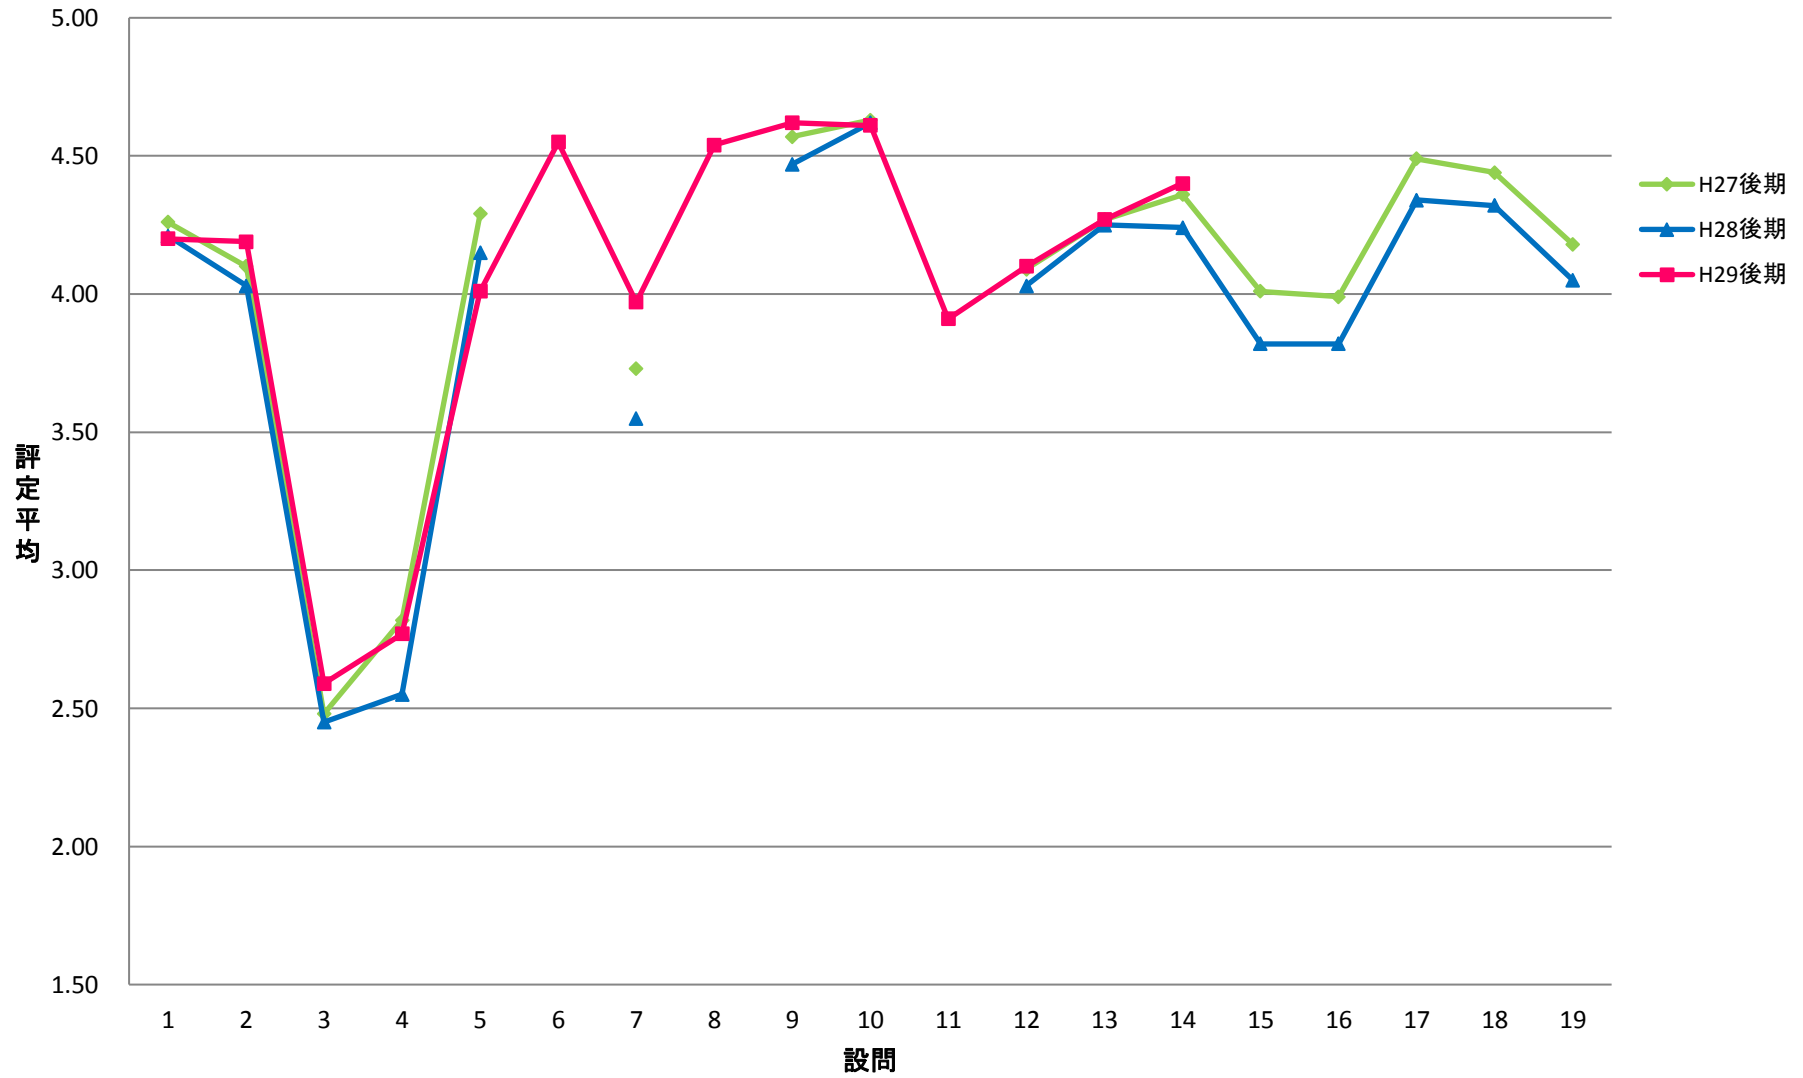

LGI 共一実践科目【演】

LKE 共一基礎ゼミ【演】

LPE 共一PE【演】

LGO 共一語学(PE)以外【演】

LJO 共一情報コミュニケーション【演】

LTE 共一専門連携・多文化交流ゼミ【演】

SCE 専一国際教養学系【演】

SRE 専一理学系【演】