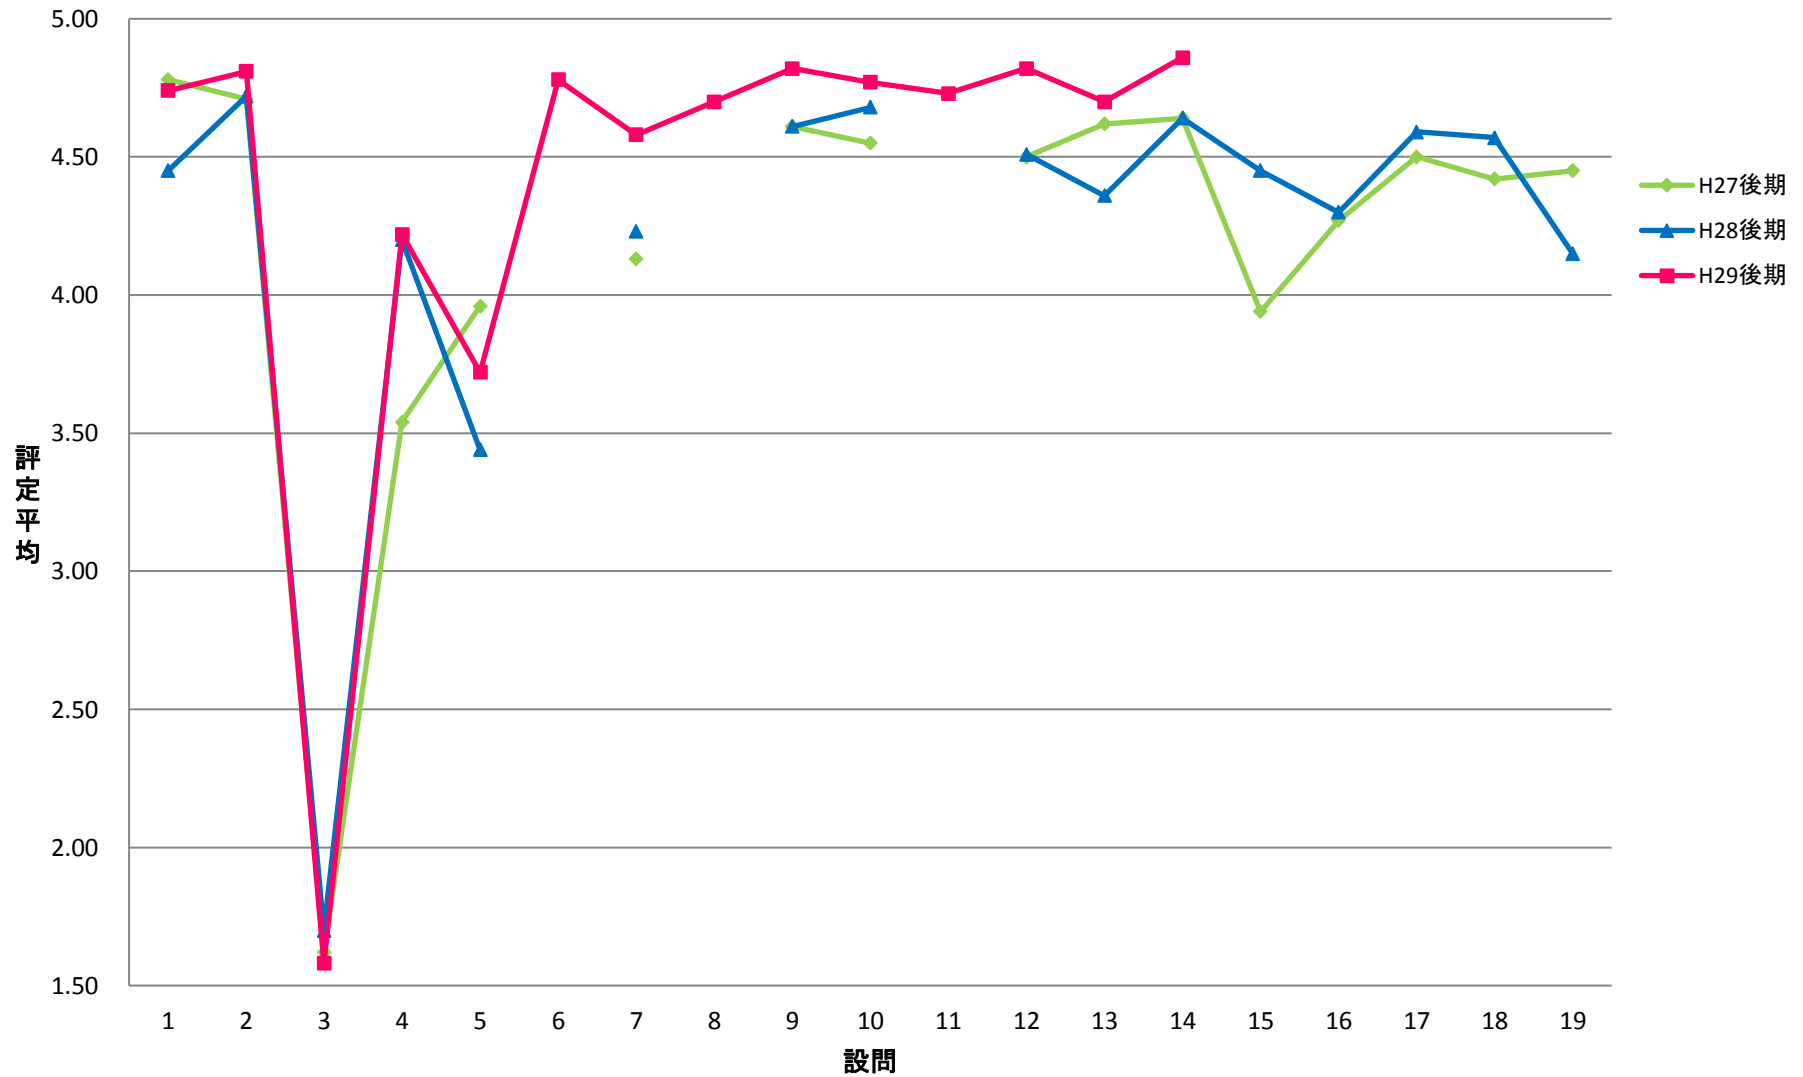

LGI 共一実践科目【演】

LKE 共一基礎ゼミ【演】

LPE 共一PE【演】

LGO 共一語学(PE)以外【演】

LJO 共一情報コミュニケーション【演】

LTE 共一専門連携・多文化交流ゼミ【演】

SCE 専一国際教養学系【演】

SRE 専一理学系【演】