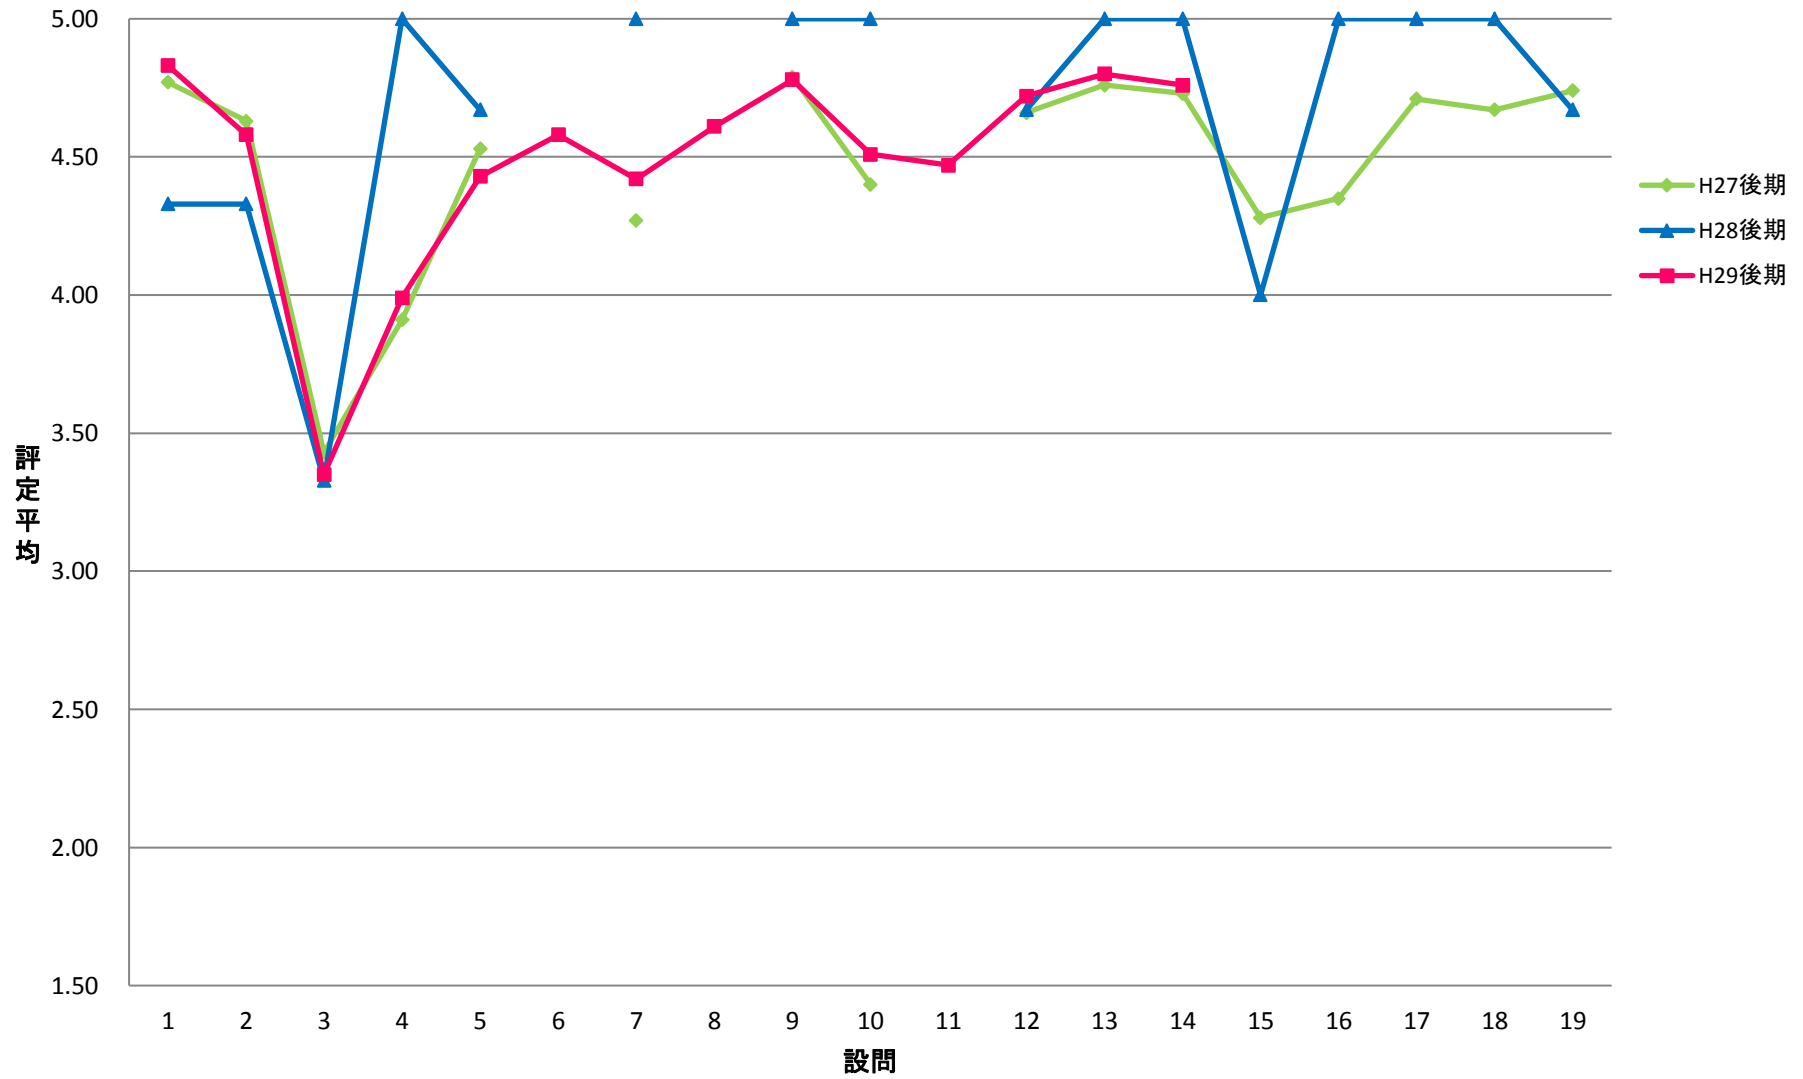

STE 専一国際都市学系【演】