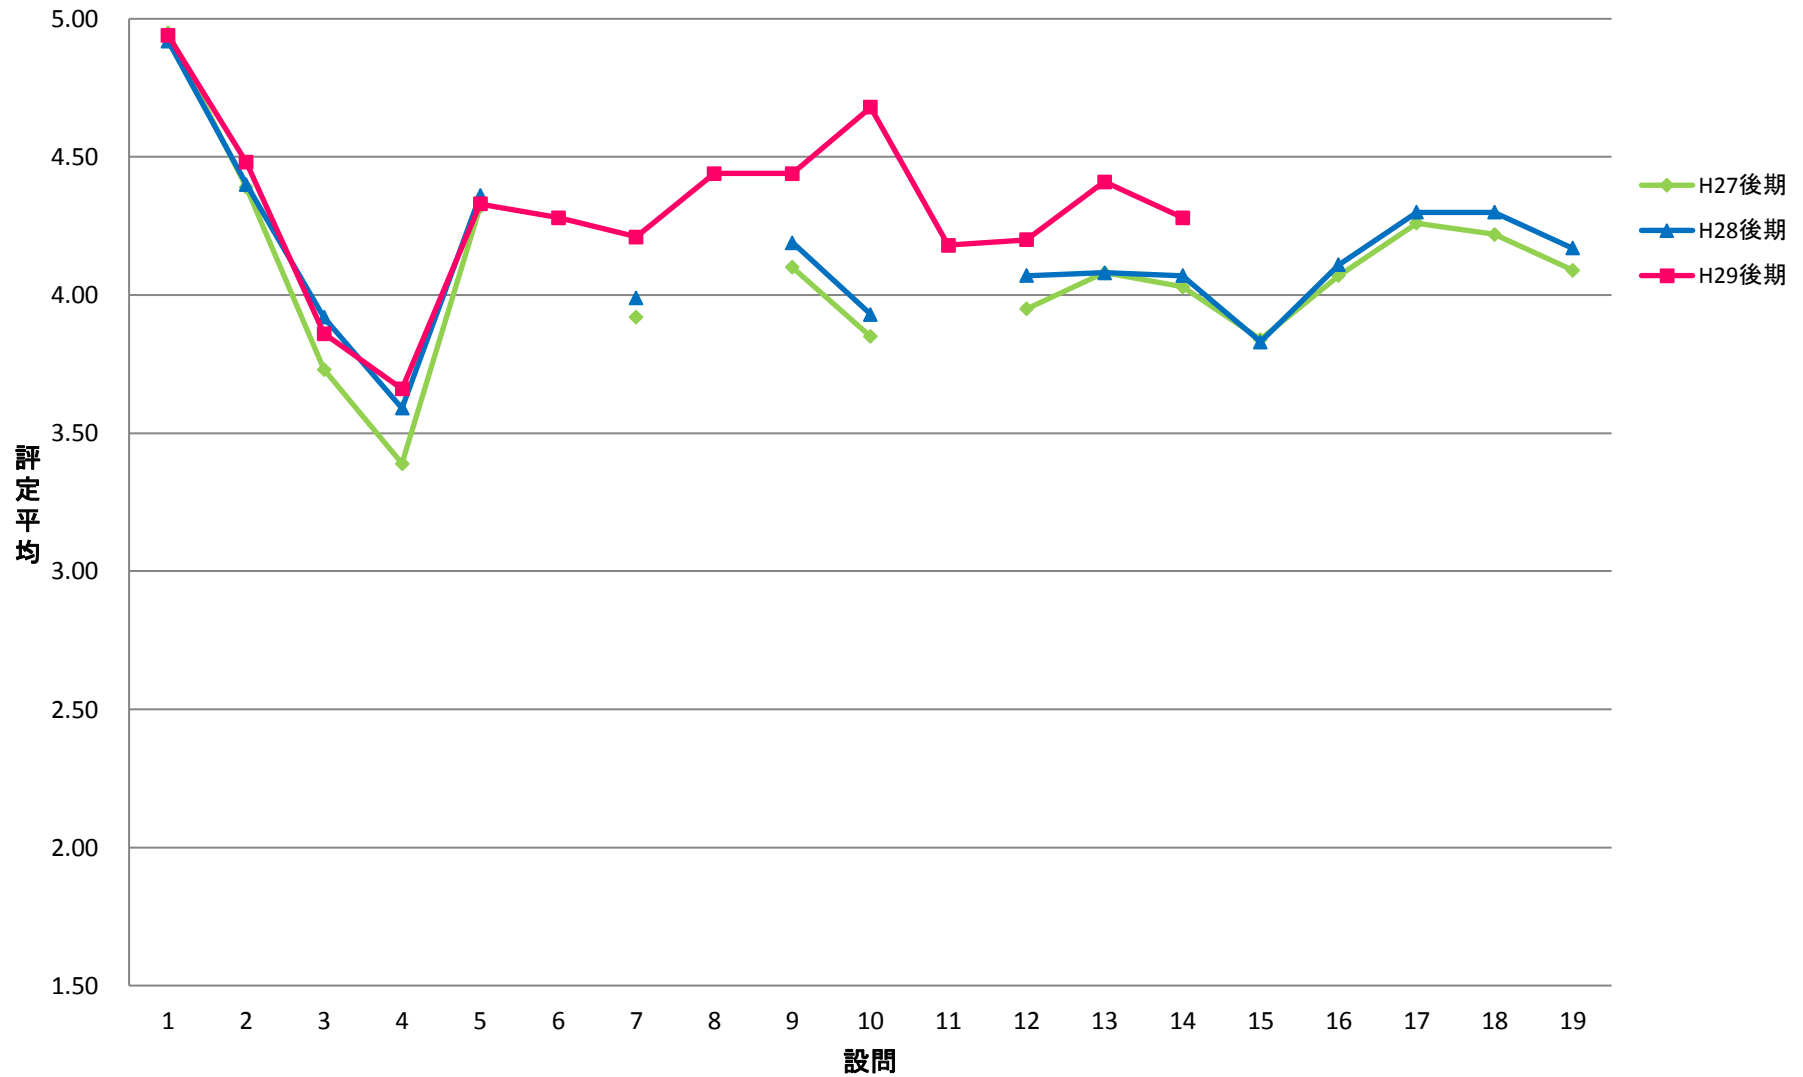

LGI 共一実践科目【演】

LKE 共一基礎ゼミ【演】

LPE 共一PE【演】

LGO 共一語学(PE)以外【演】

LJO 共一情報コミュニケーション【演】

LTE 共一専門連携・多文化交流ゼミ【演】

SCE 専一国際教養学系【演】

SRE 専一理学系【演】