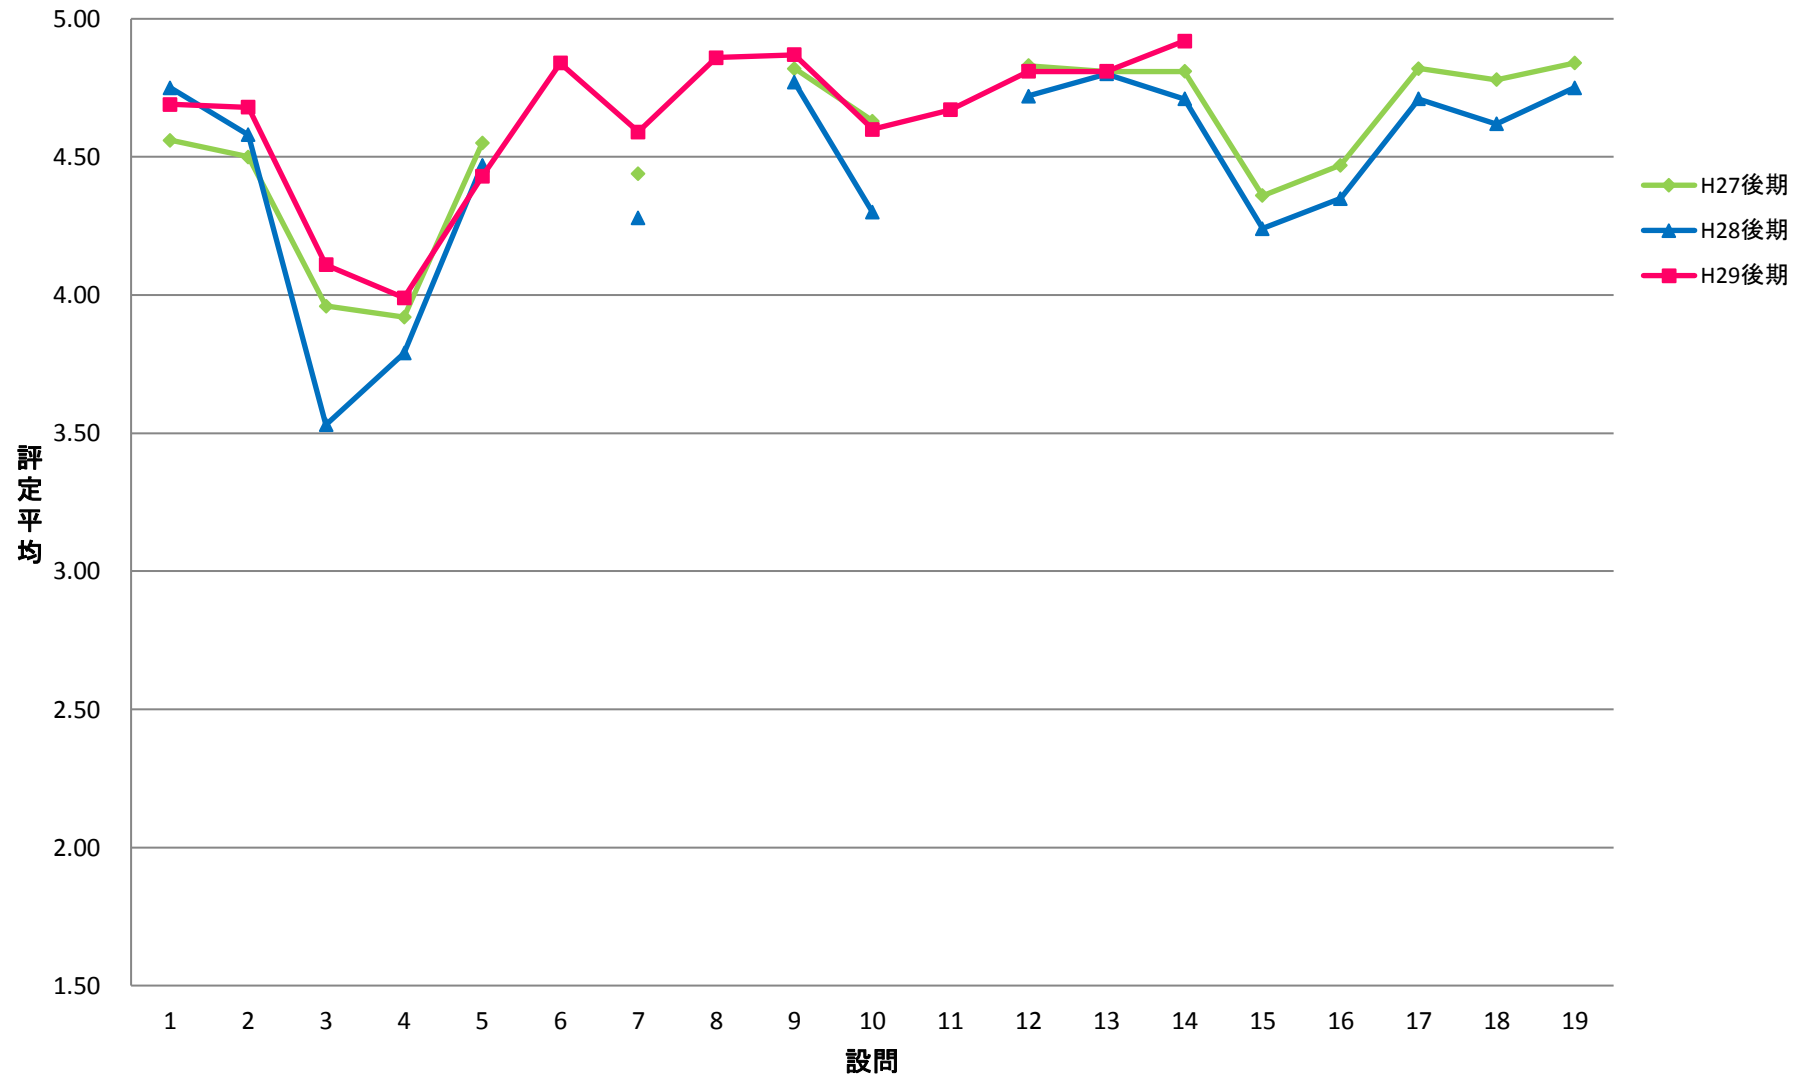

SKE 専一経営科学系【演】

STE 専一国際都市学系【演】

ZCO 専・卒ゼミ－国際教養学系【演】

ZRI 専・卒ゼミー理学系【演】

ZKK 専・卒ゼミ－経営科学系【演】

ZTO 専・卒ゼミー国際都市学系【演】

KYO 教職専門科目【講】