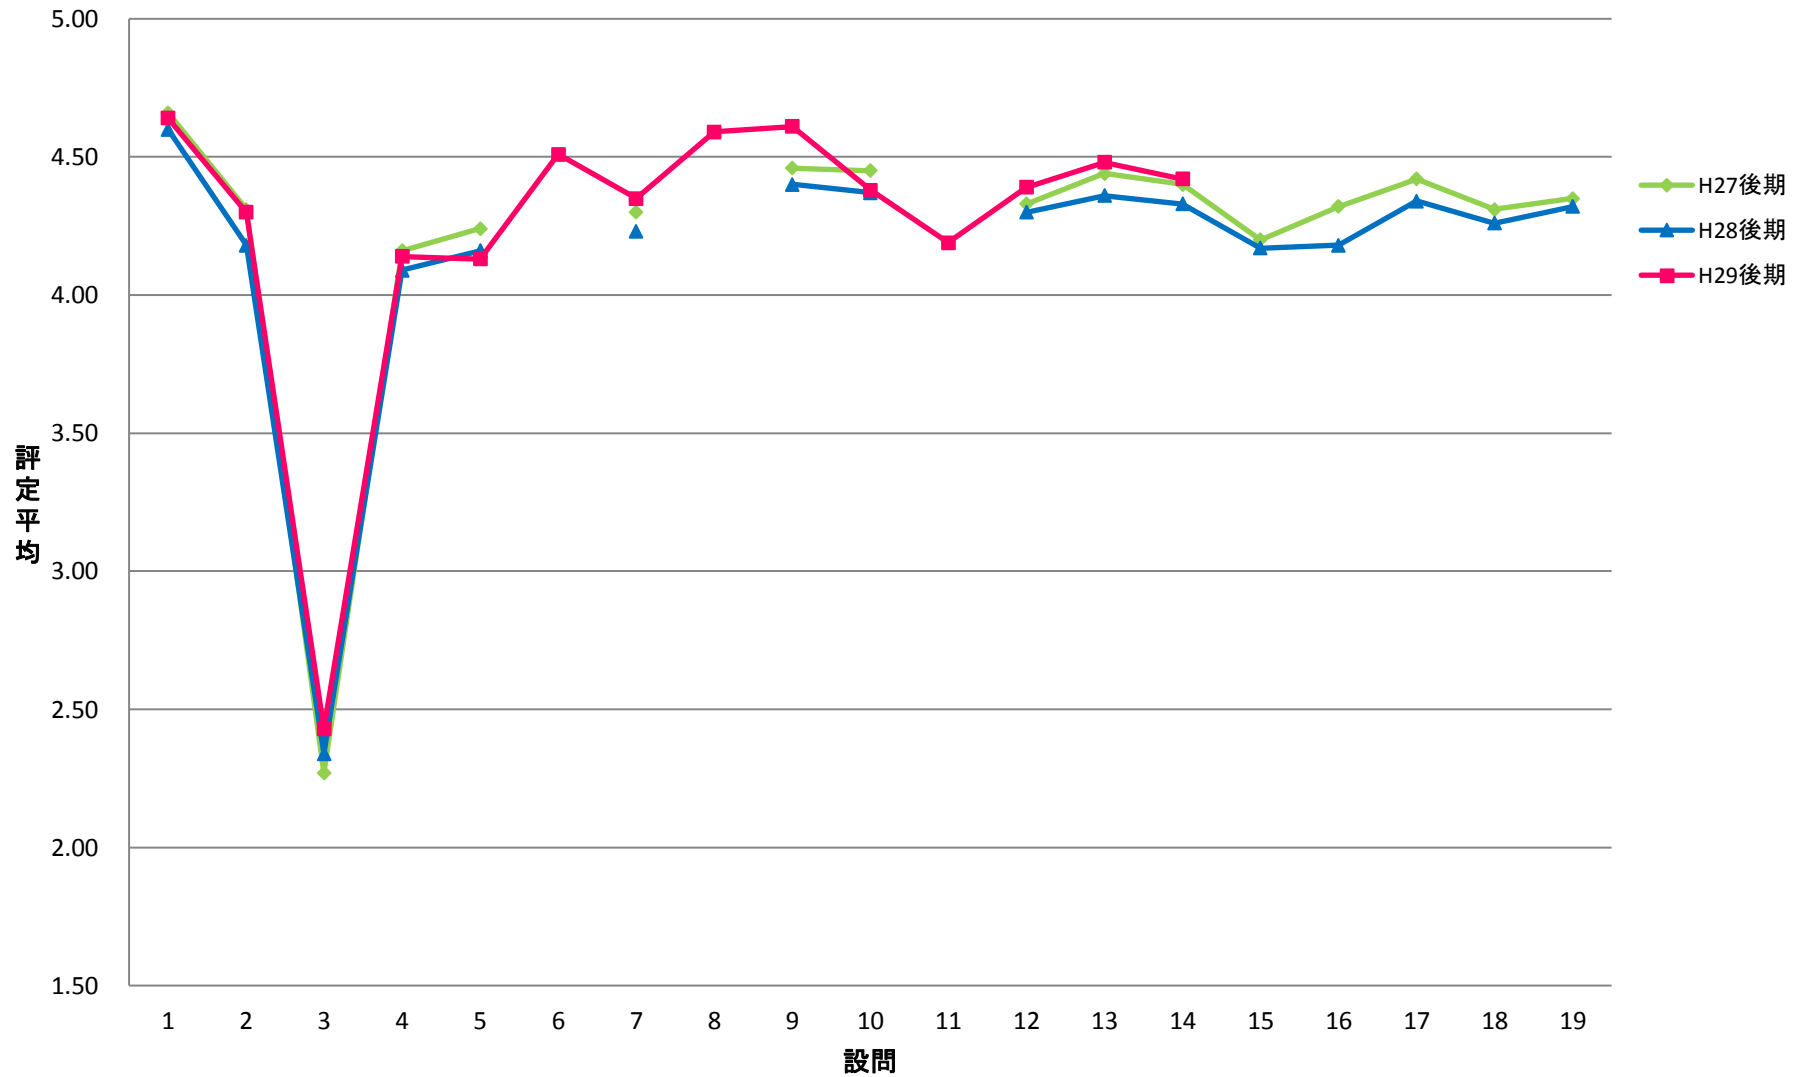

LGI 共一実践科目【演】

LKE 共一基礎ゼミ【演】

LPE 共一PE【演】

LGO 共一語学(PE)以外【演】

LJO 共一情報コミュニケーション【演】

LTE 共一専門連携・多文化交流ゼミ【演】

SCE 専一国際教養学系【演】

SRE 専一理学系【演】