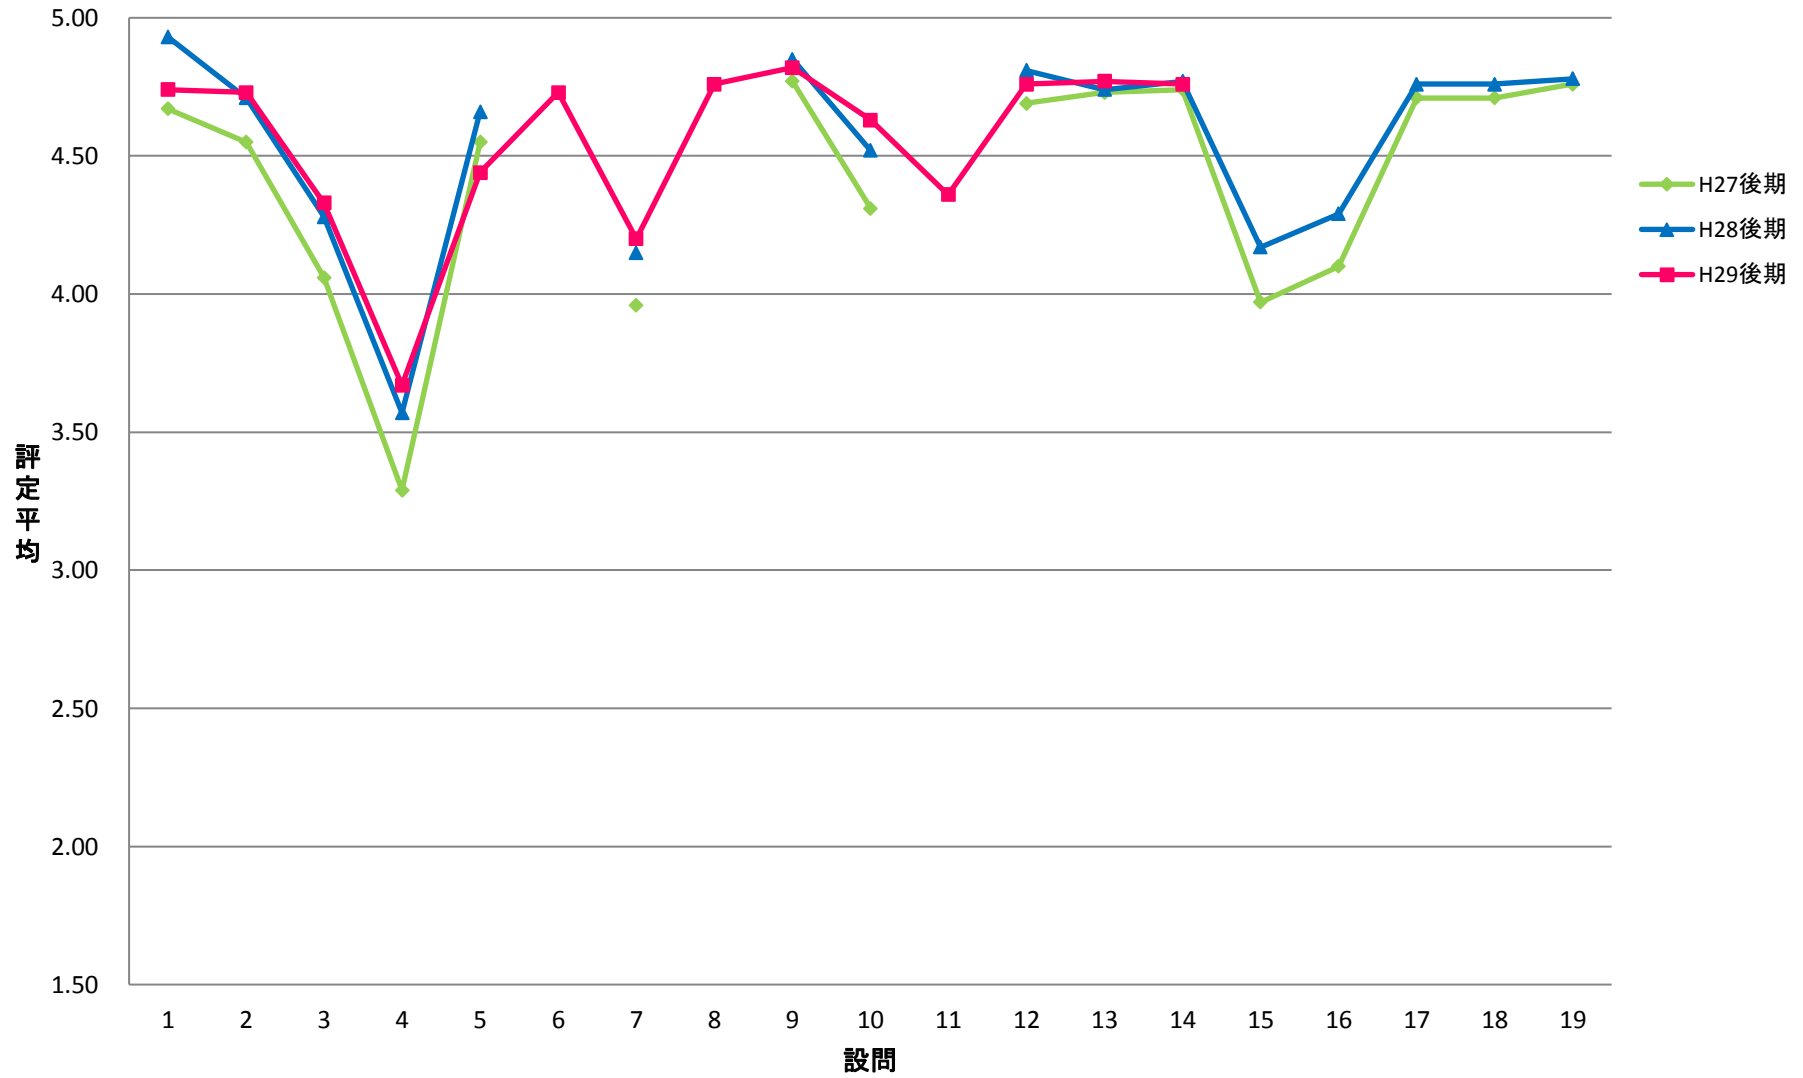

SKE 専一経営科学系【演】

STE 専一国際都市学系【演】

ZCO 専・卒ゼミ－国際教養学系【演】

ZRI 専・卒ゼミー理学系【演】

ZKK 専・卒ゼミ－経営科学系【演】

ZTO 専・卒ゼミー国際都市学系【演】

KYO 教職専門科目【講】