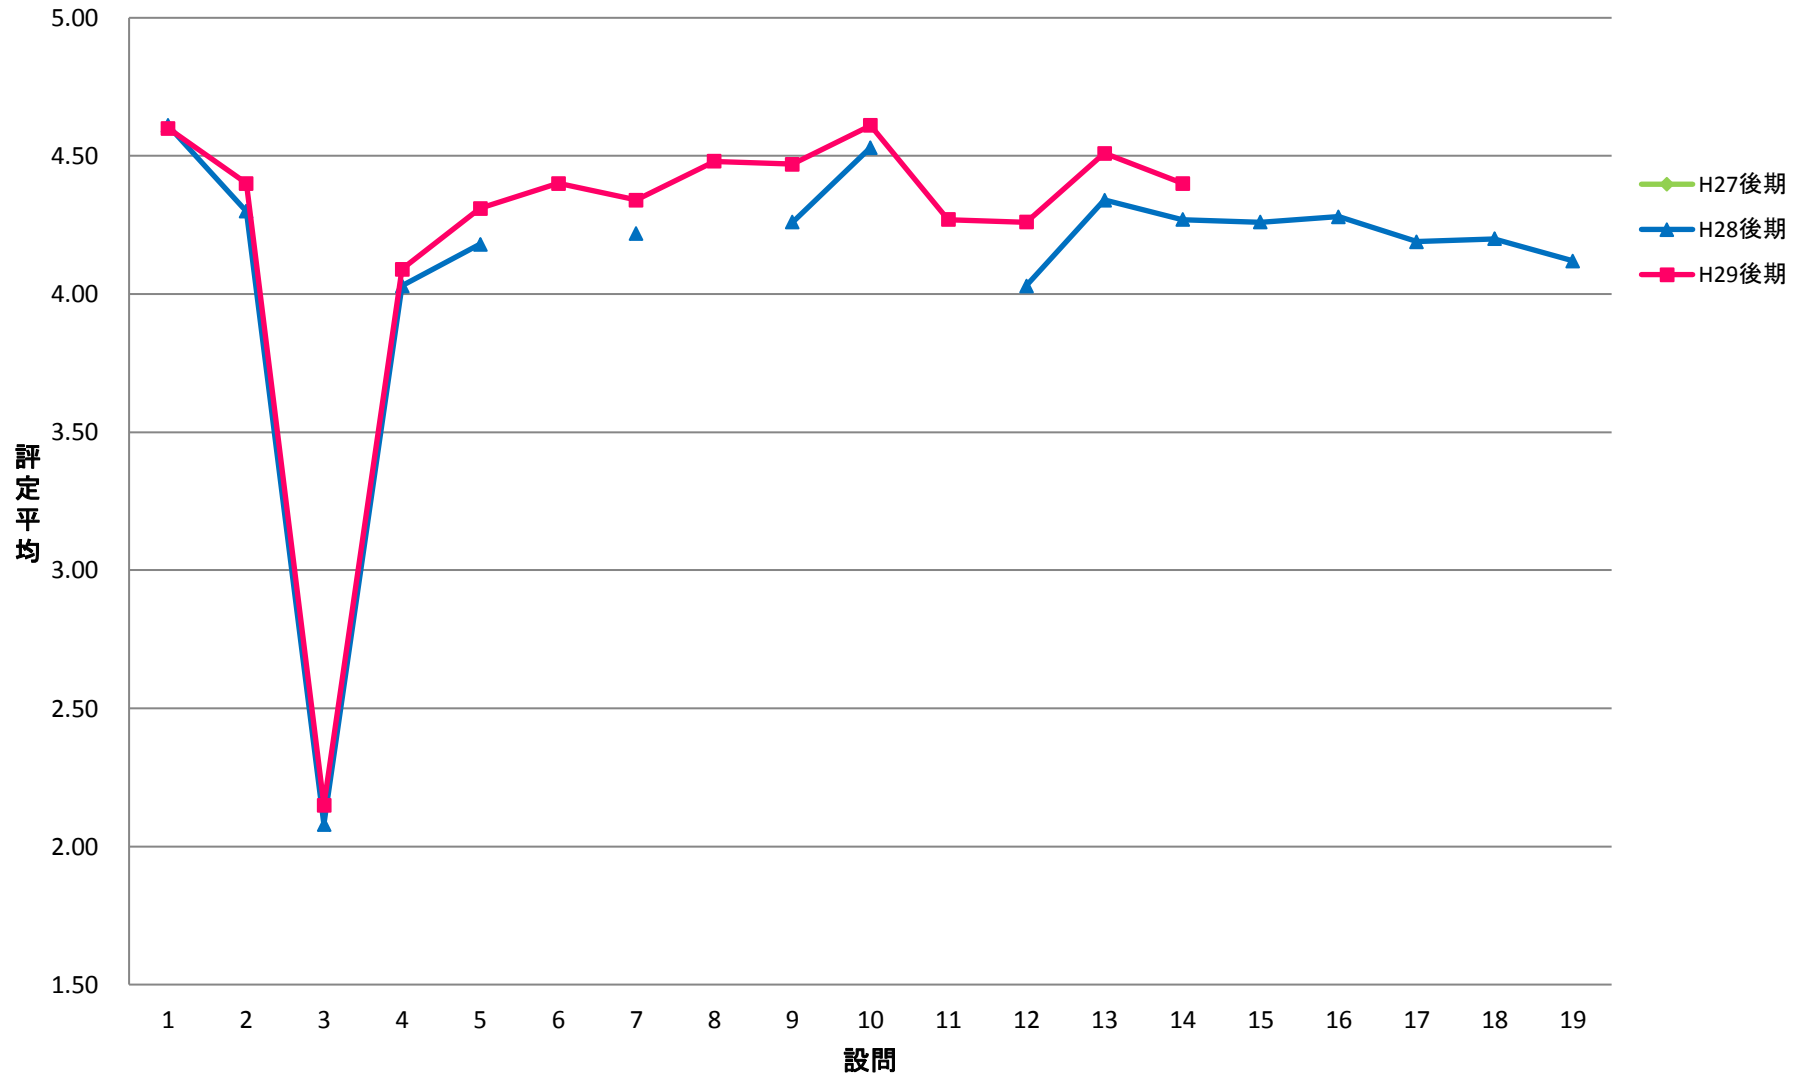

LGI 共一実践科目【演】

LKE 共一基礎ゼミ【演】

LPE 共一PE【演】

LGO 共一語学(PE)以外【演】

LJO 共一情報コミュニケーション【演】

LTE 共一専門連携・多文化交流ゼミ【演】

SCE 専一国際教養学系【演】

SRE 専一理学系【演】