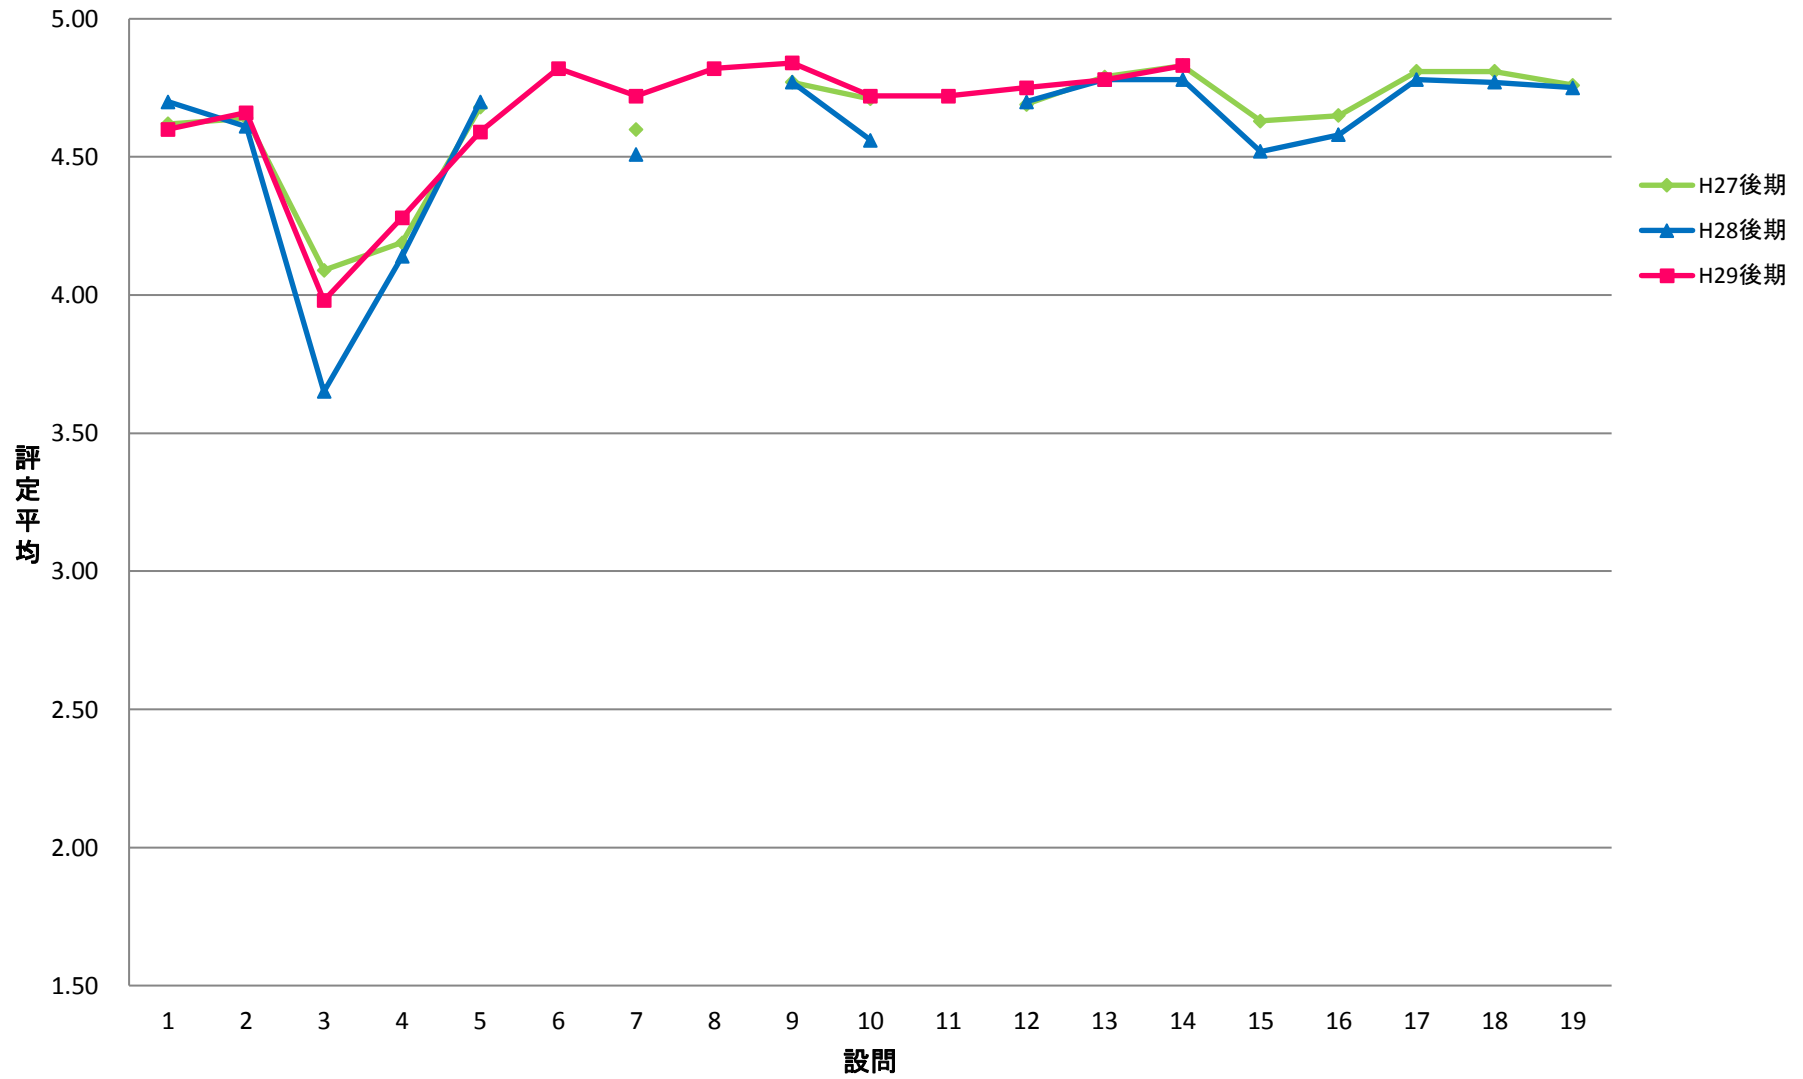

SKE 専一経営科学系【演】

STE 専一国際都市学系【演】

ZCO 専・卒ゼミ－国際教養学系【演】

ZRI 専・卒ゼミー理学系【演】

ZKK 専・卒ゼミ－経営科学系【演】

ZTO 専・卒ゼミー国際都市学系【演】

KYO 教職専門科目【講】