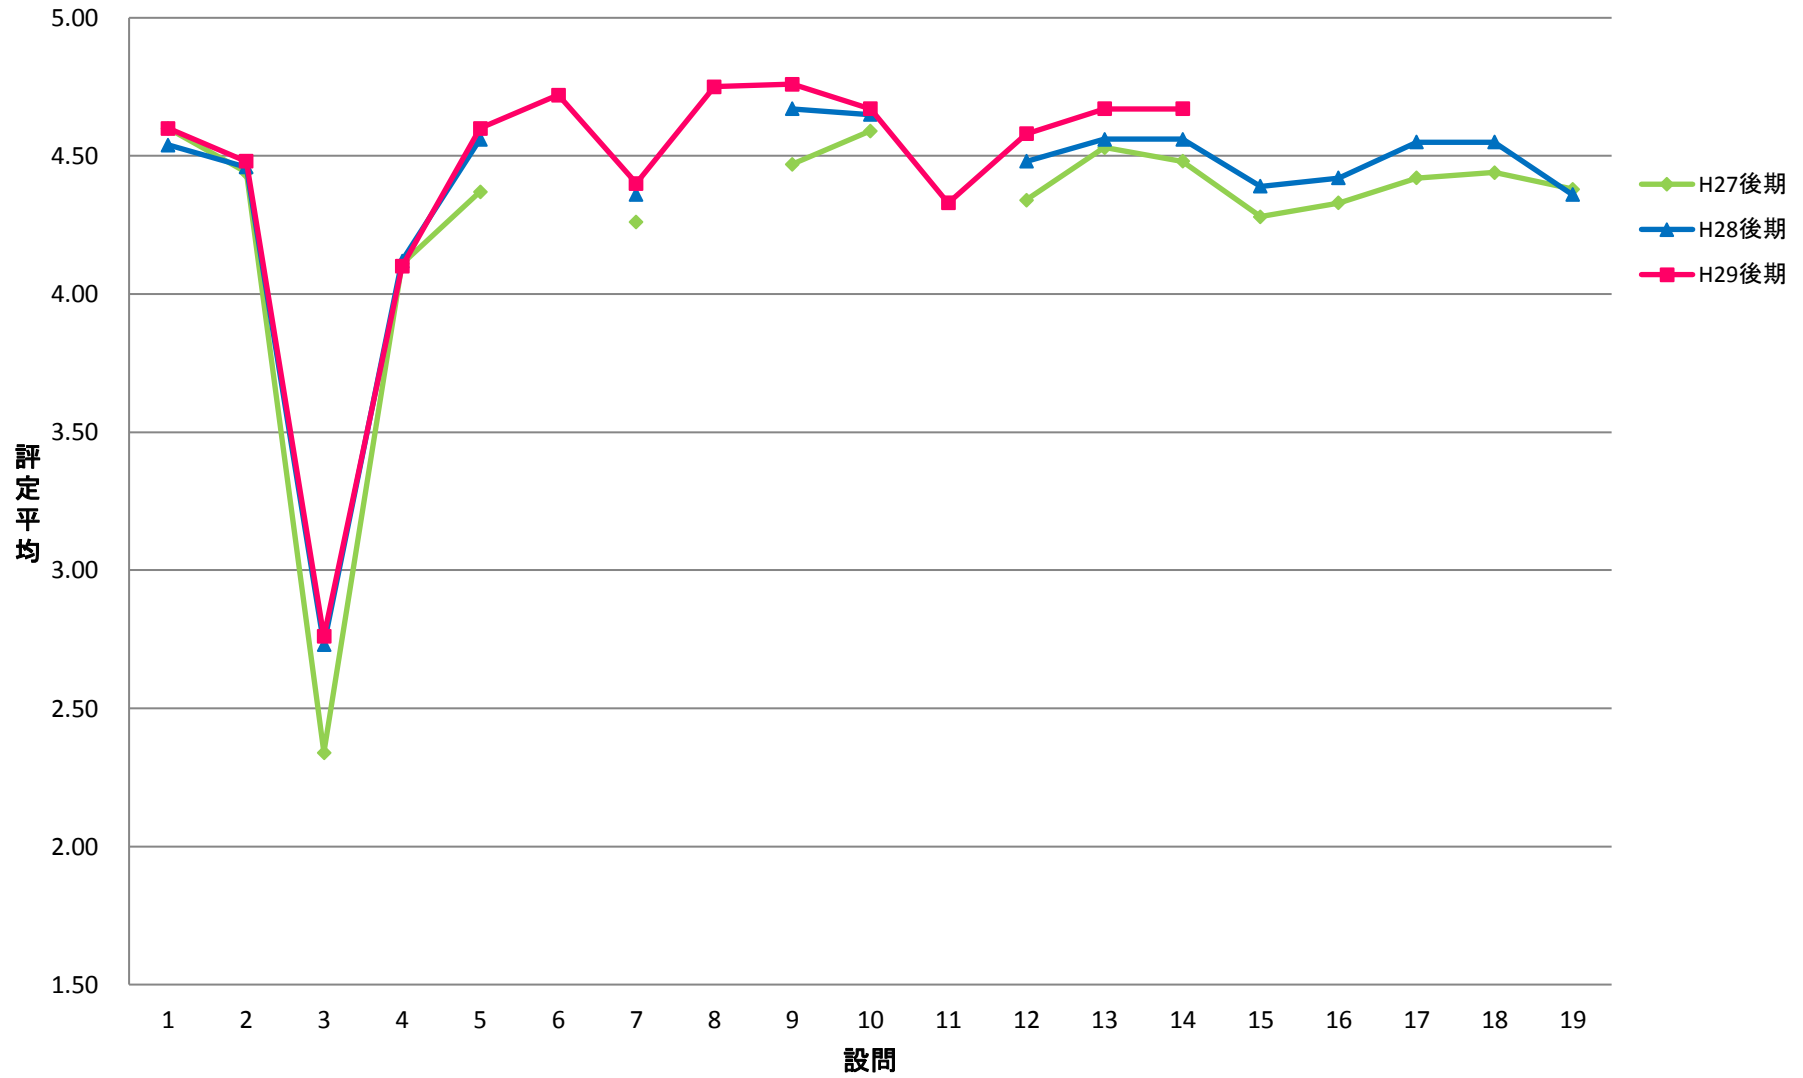

LGI 共一実践科目【演】

LKE 共一基礎ゼミ【演】

LPE 共一PE【演】

LGO 共一語学(PE)以外【演】

LJO 共一情報コミュニケーション【演】

LTE 共一専門連携・多文化交流ゼミ【演】

SCE 専一国際教養学系【演】

SRE 専一理学系【演】