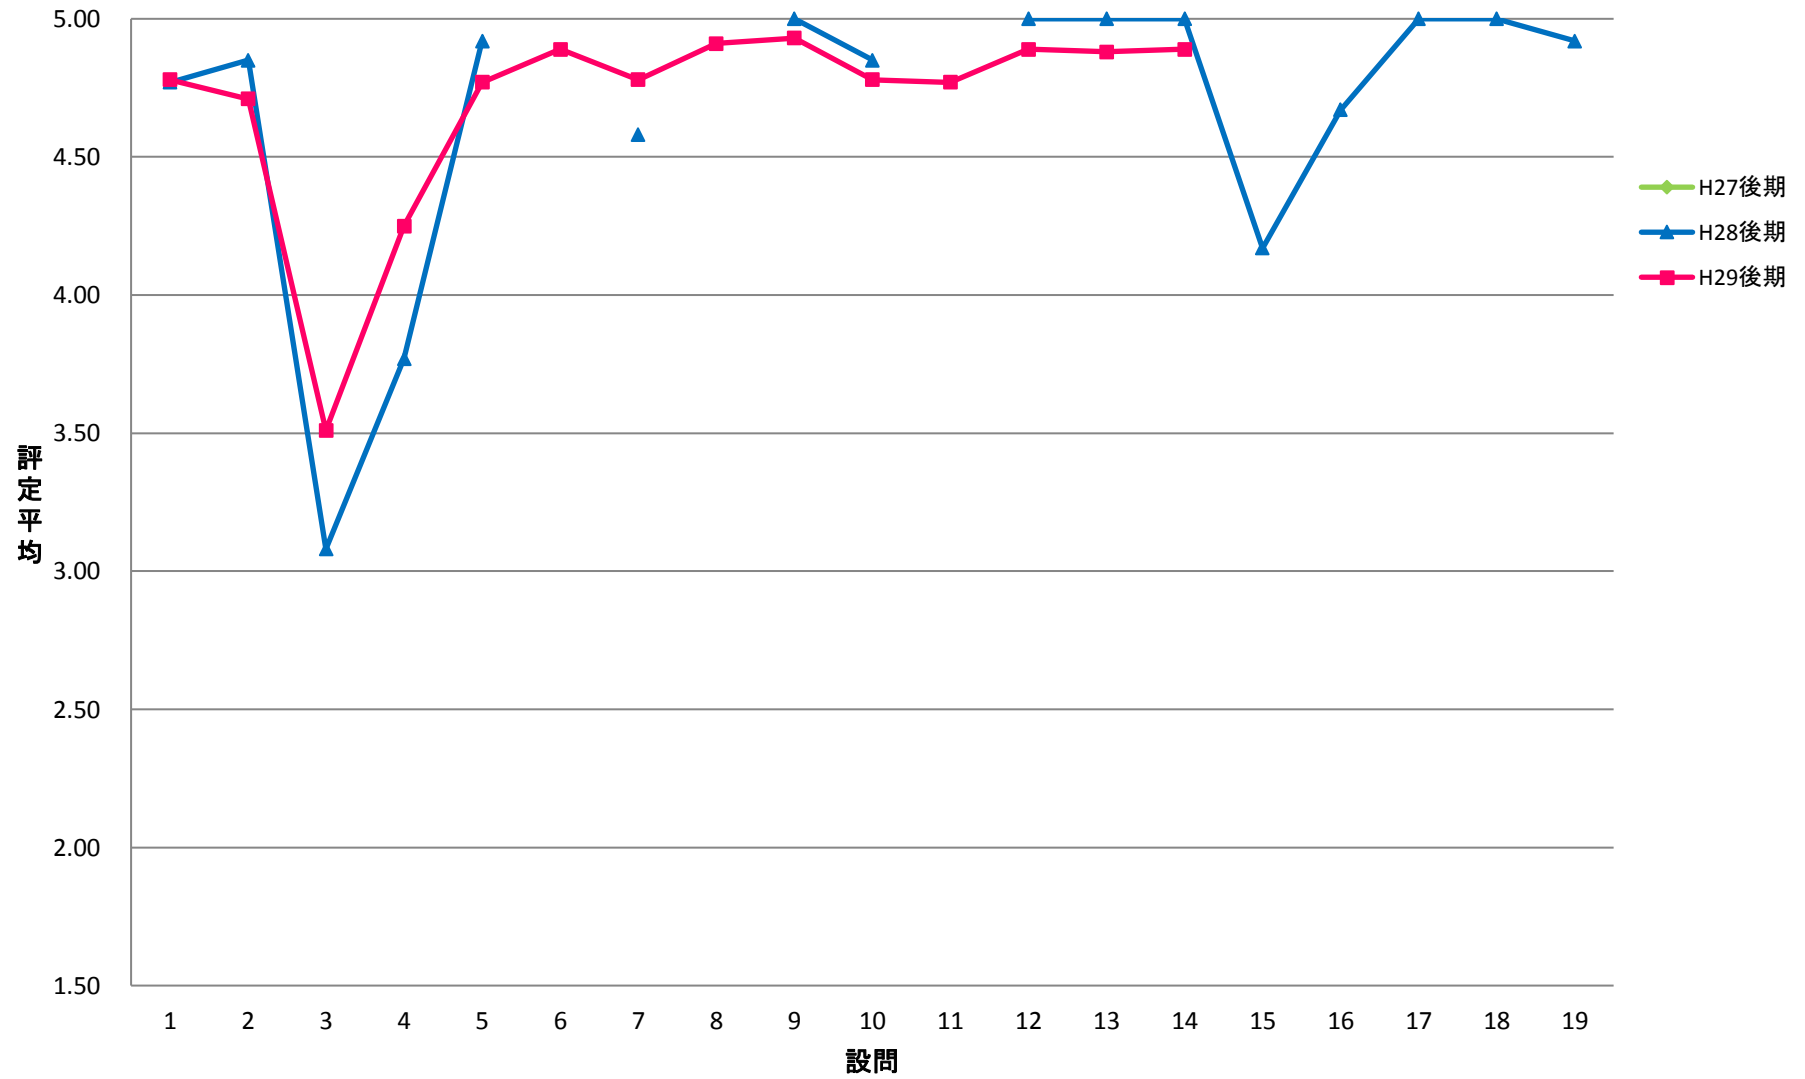

LGI 共一実践科目【演】

LKE 共一基礎ゼミ【演】

LPE 共一PE【演】

LGO 共一語学(PE)以外【演】

LJO 共一情報コミュニケーション【演】

LTE 共一専門連携・多文化交流ゼミ【演】

SCE 専一国際教養学系【演】

SRE 専一理学系【演】