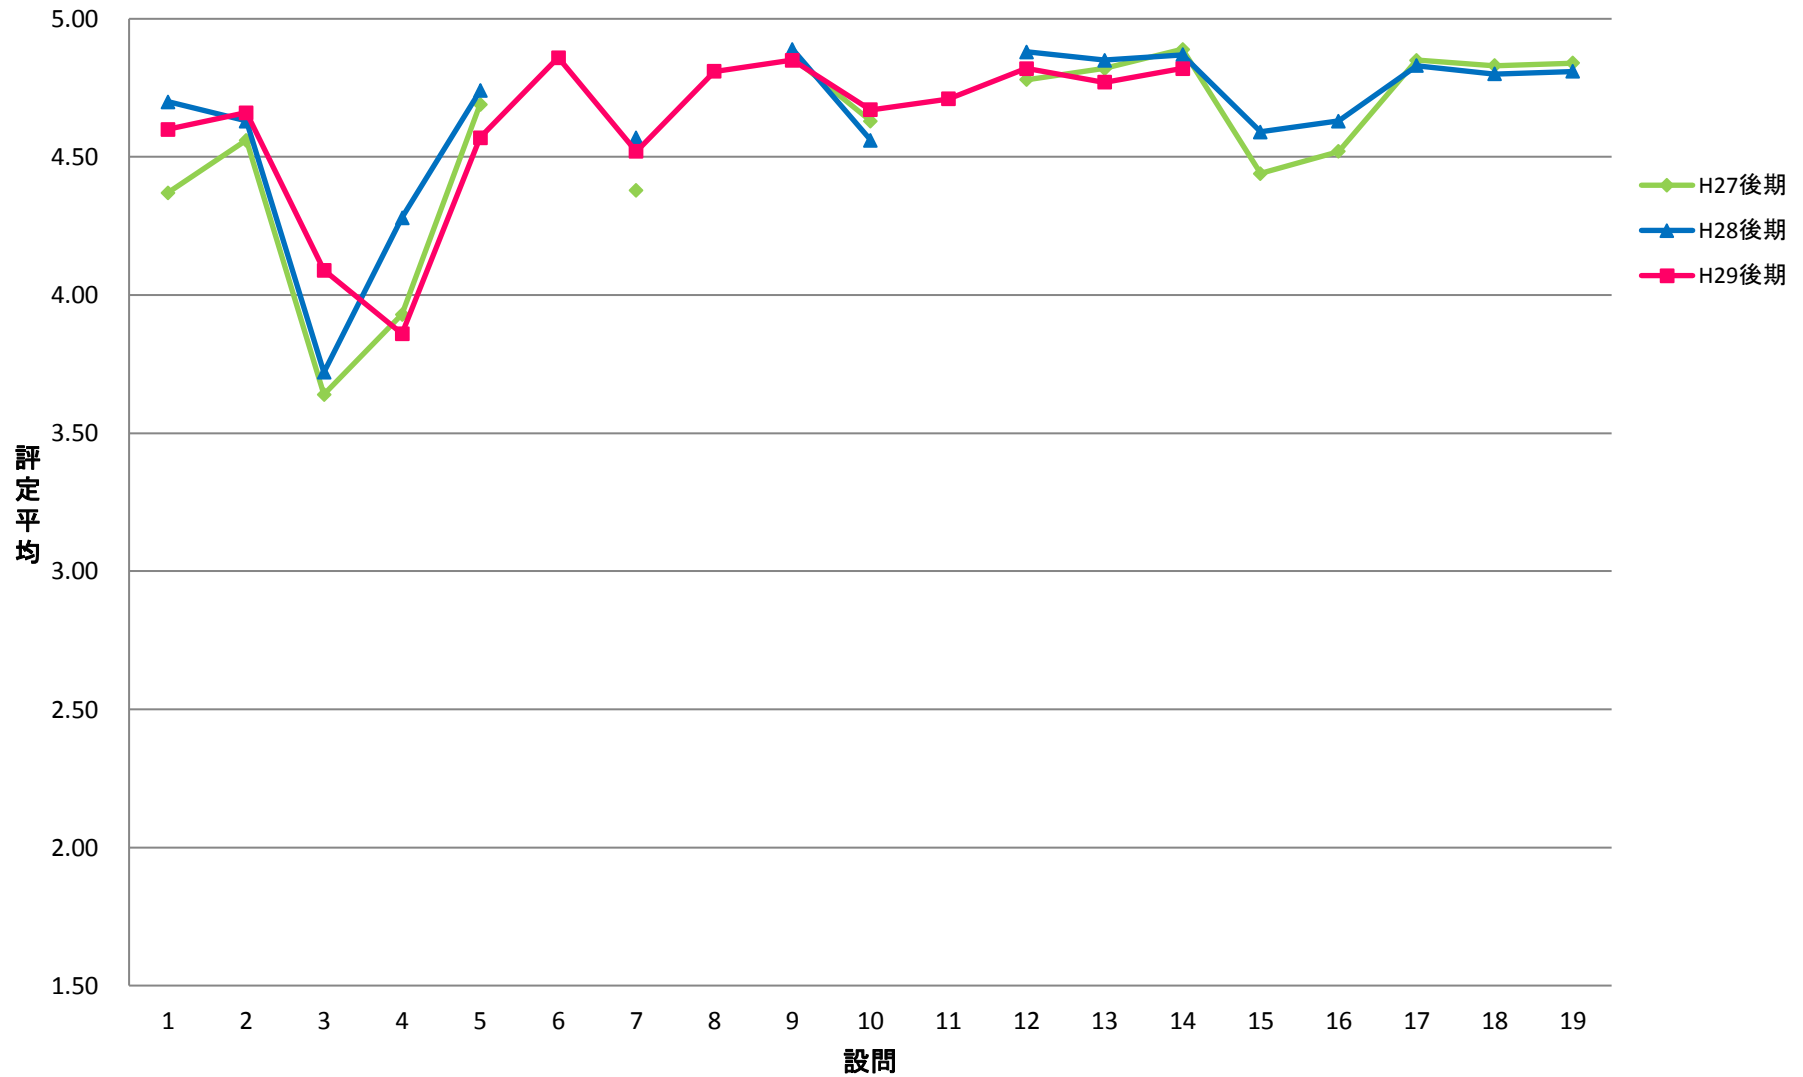

ZCO 専・卒ゼミ－国際教養学系【演】