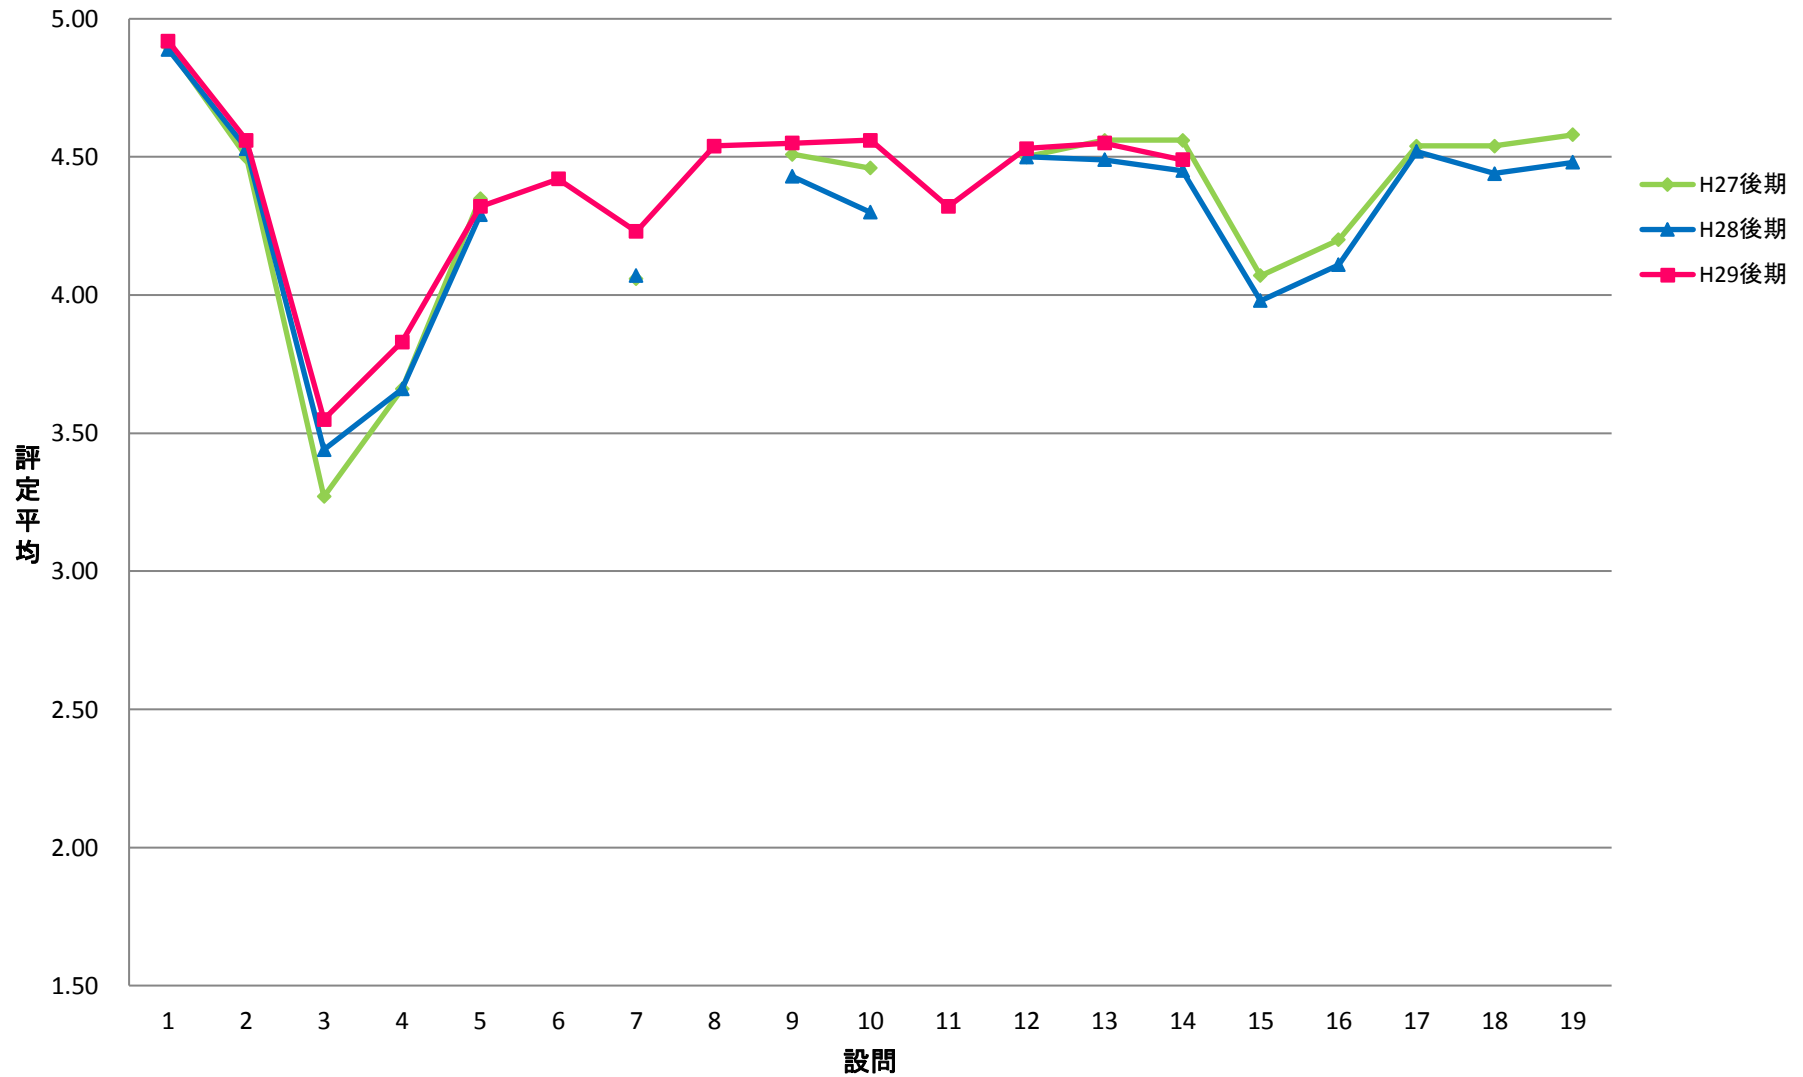

LGI 共一実践科目【演】

LKE 共一基礎ゼミ【演】

LPE 共一PE【演】

LGO 共一語学(PE)以外【演】

LJO 共一情報コミュニケーション【演】

LTE 共一専門連携・多文化交流ゼミ【演】

SCE 専一国際教養学系【演】

SRE 専一理学系【演】