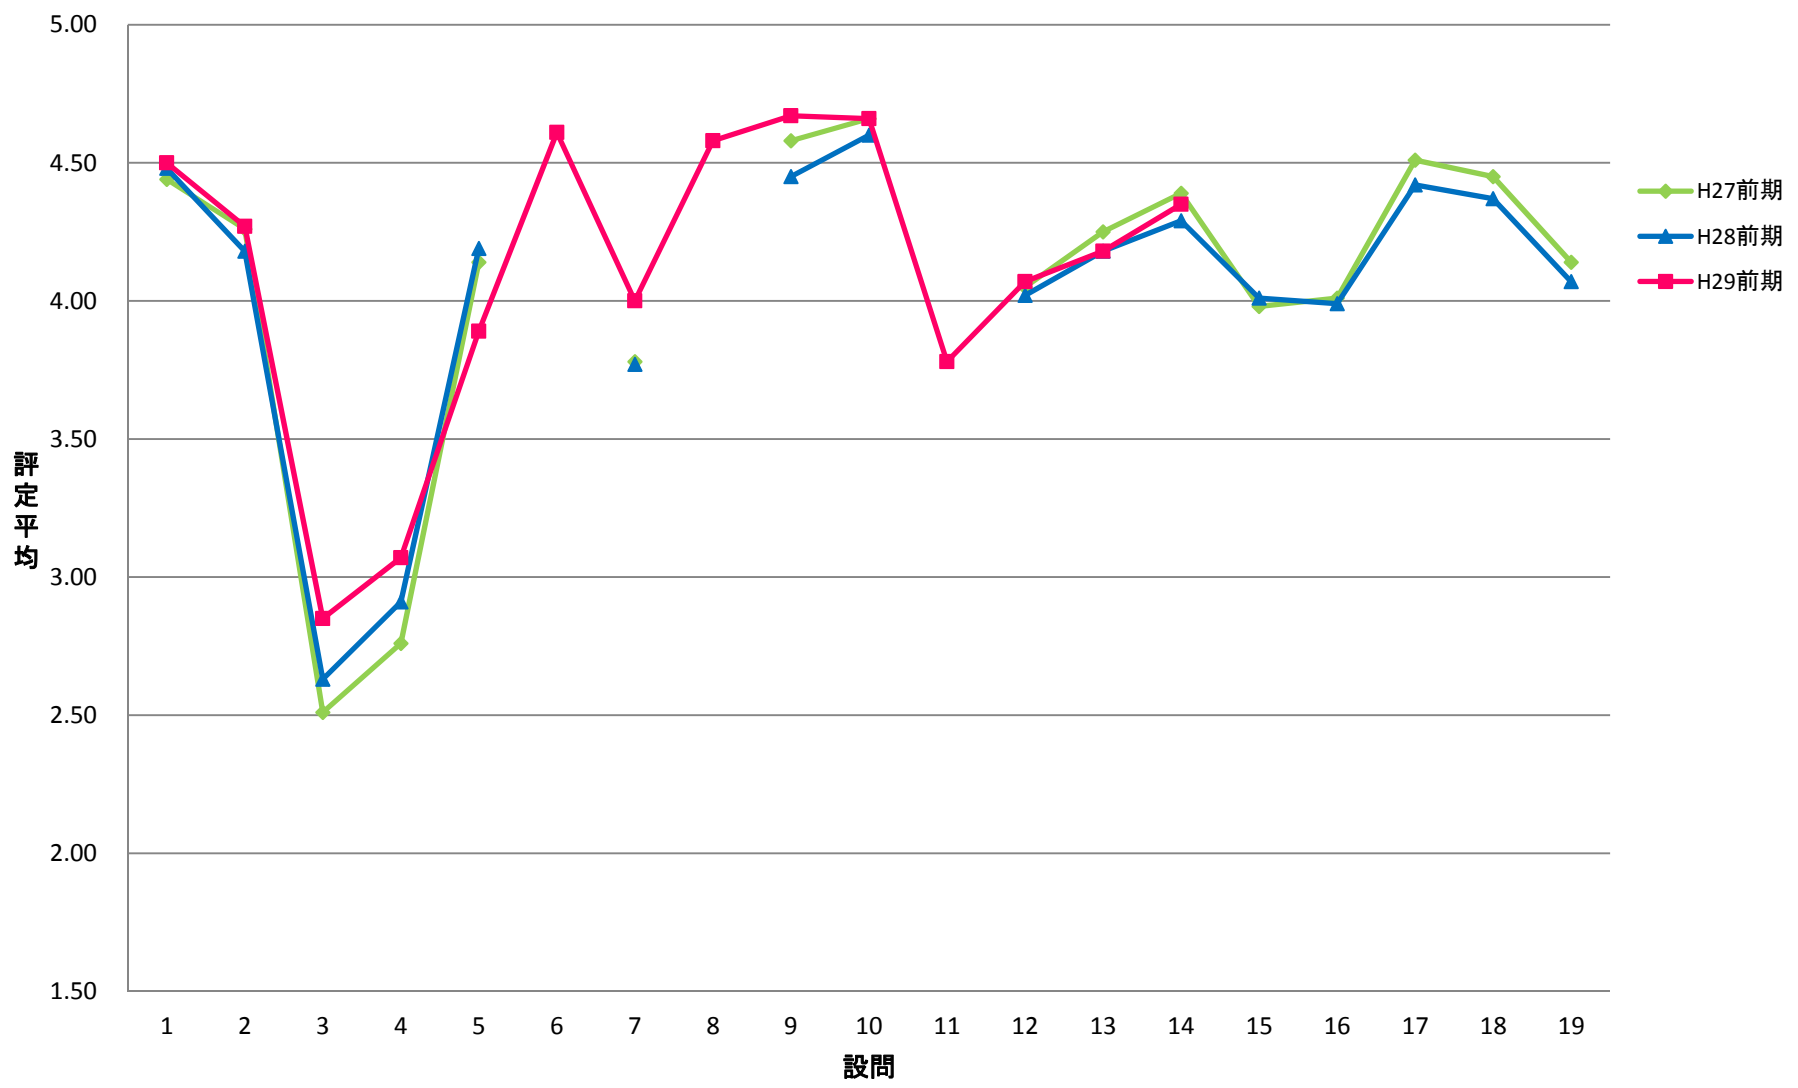

LGI 共一實踐科目【演】

LKY 共一教養ゼミ【演】

LPE 共一PE【演】

LGO 共一語学(PE)以外【演】

LJO 共一情報コミュニケーション【演】

SCE 専一国際教養学系【演】

STE 専一国際都市学系【演】

SKE 専一経営科学系【演】