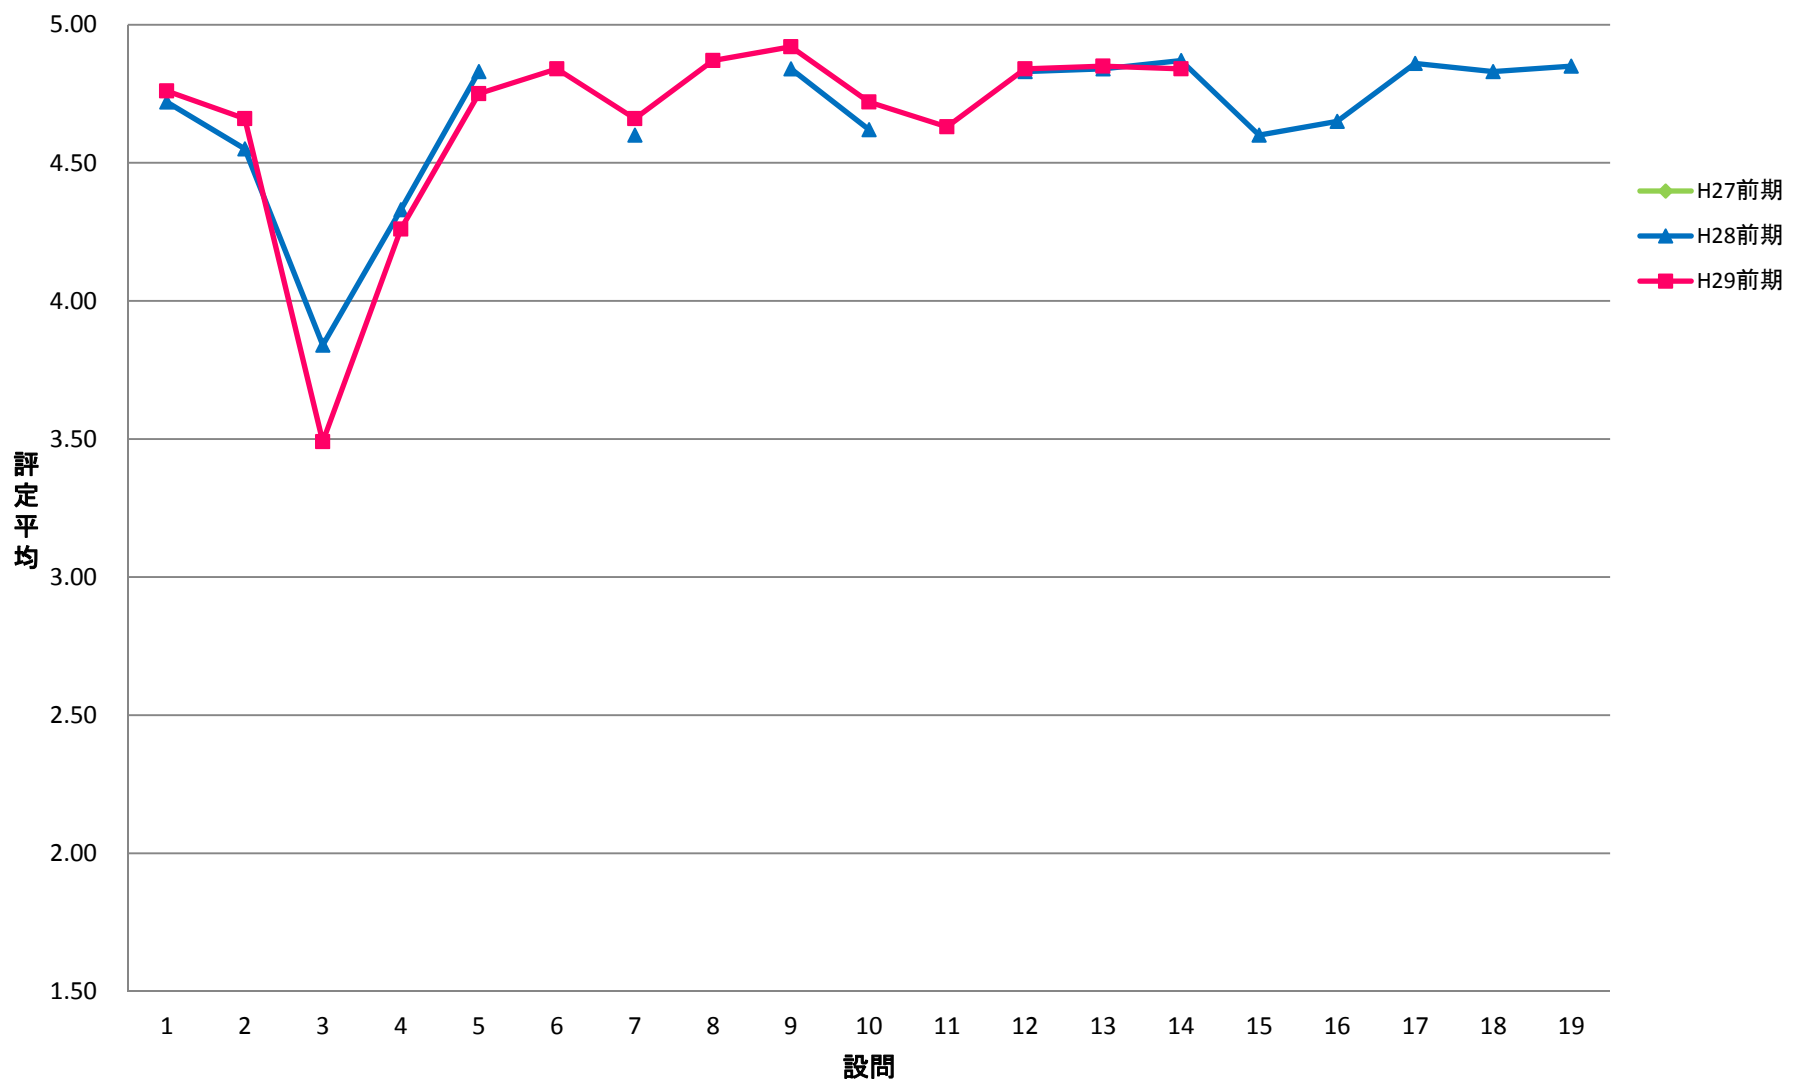

LGI 共一實踐科目【演】

LKY 共一教養ゼミ【演】

LPE 共一PE【演】

LGO 共一語学(PE)以外【演】

LJO 共一情報コミュニケーション【演】

SCE 専一国際教養学系【演】

STE 専一国際都市学系【演】

SKE 専一経営科学系【演】