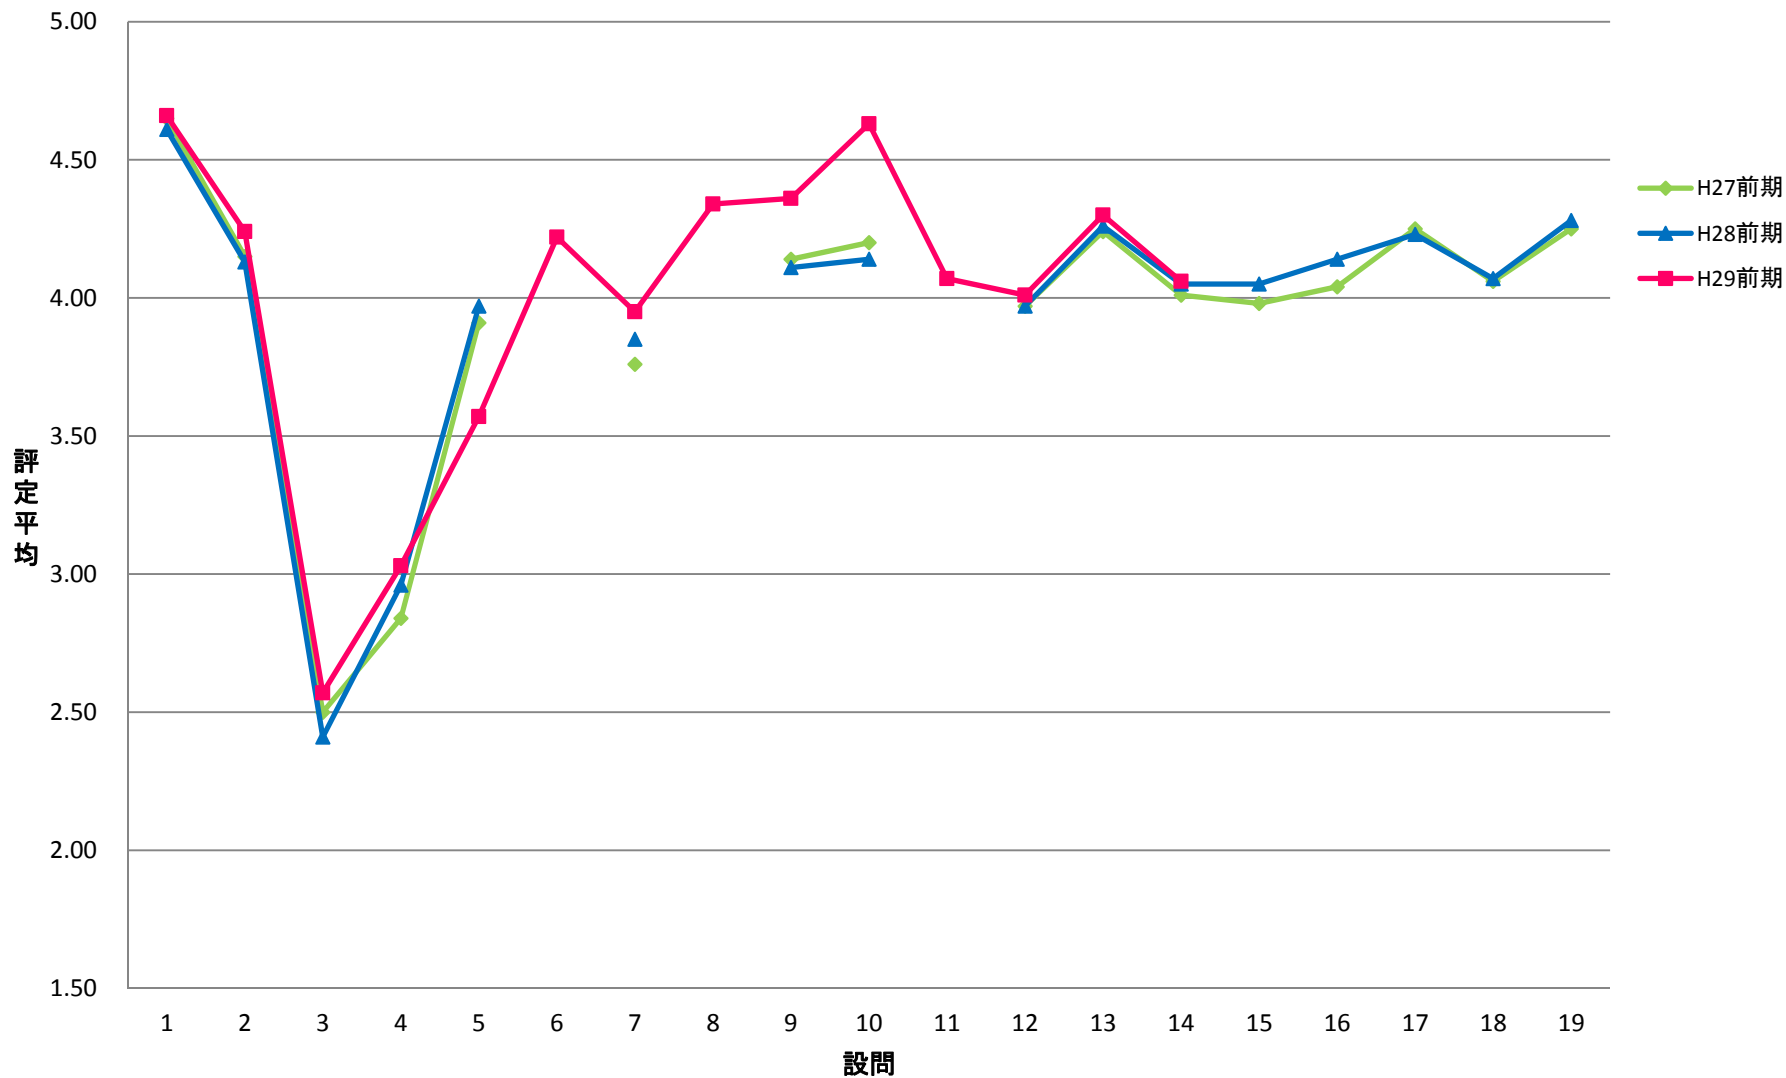

LGI 共一實踐科目【演】

LKY 共一教養ゼミ【演】

LPE 共一PE【演】

LGO 共一語学(PE)以外【演】

LJO 共一情報コミュニケーション【演】

SCE 専一国際教養学系【演】

STE 専一国際都市学系【演】

SKE 専一経営科学系【演】