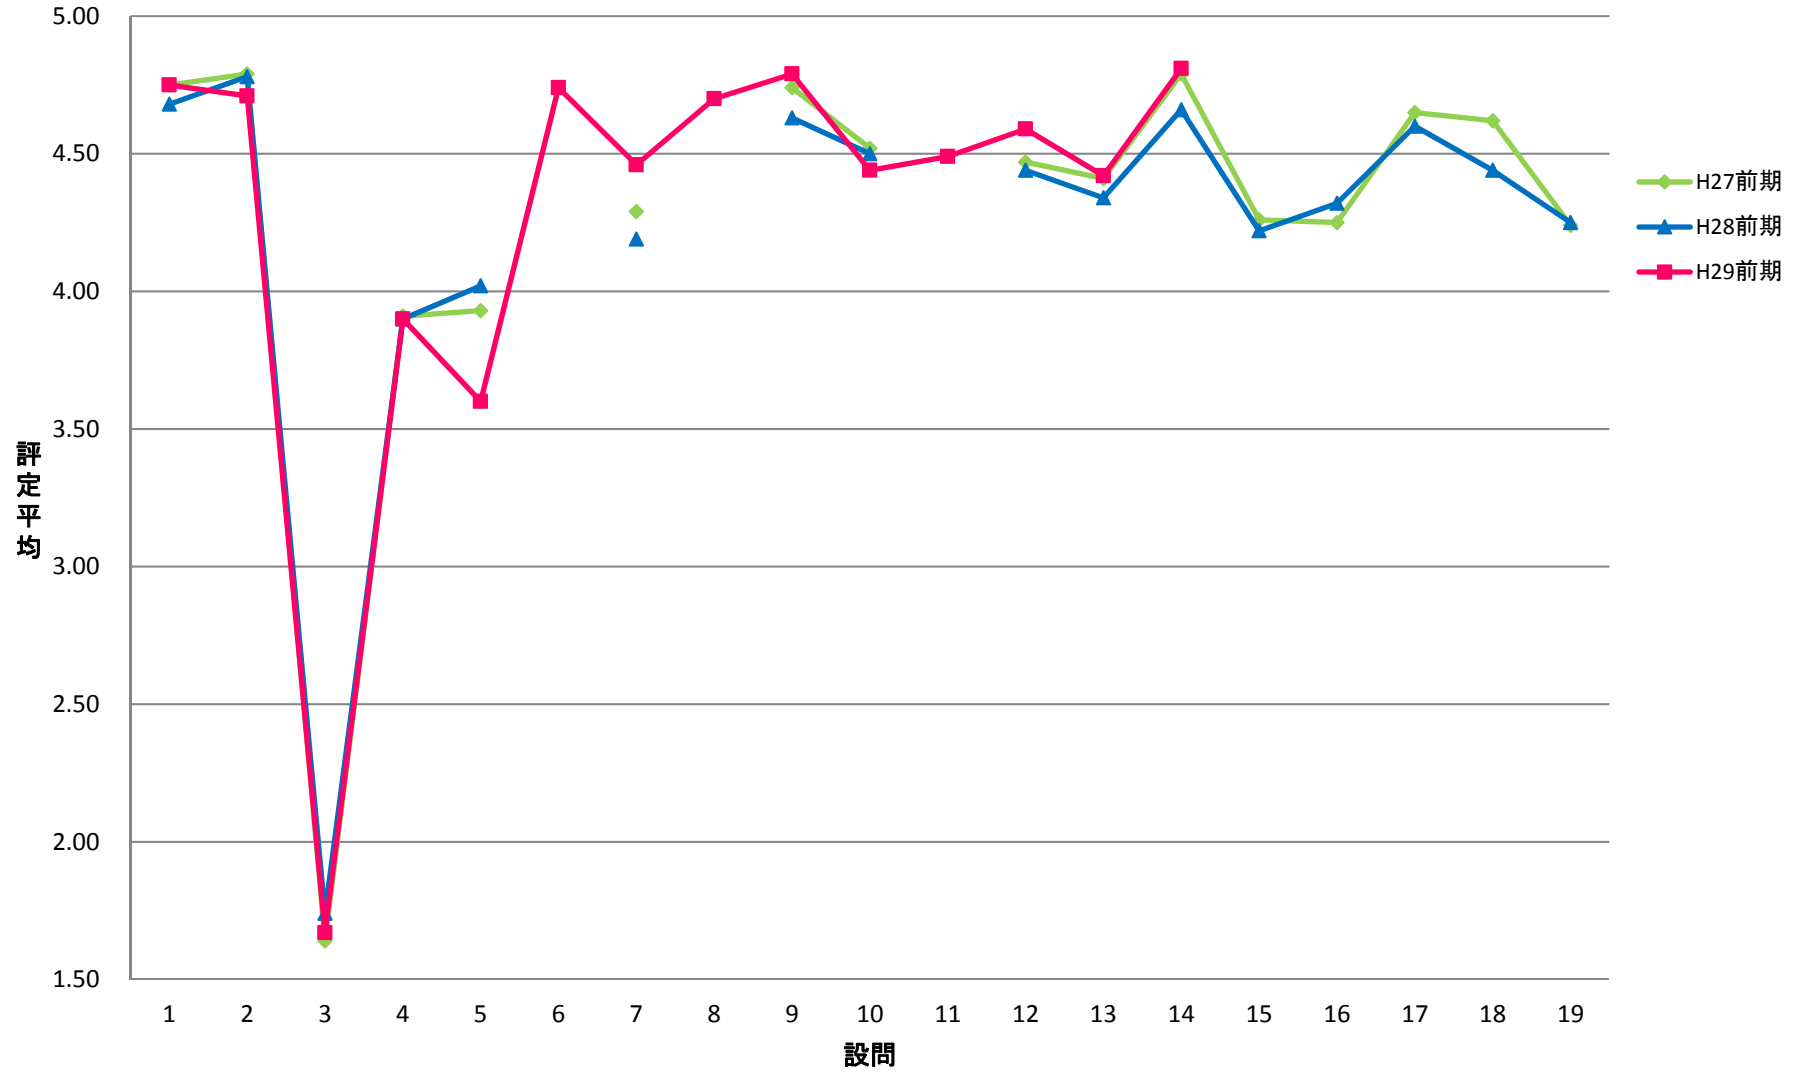

LGI 共一實踐科目【演】

LKY 共一教養ゼミ【演】

LPE 共一PE【演】

LGO 共一語学(PE)以外【演】

LJO 共一情報コミュニケーション【演】

SCE 専一国際教養学系【演】

STE 専一国際都市学系【演】

SKE 専一経営科学系【演】