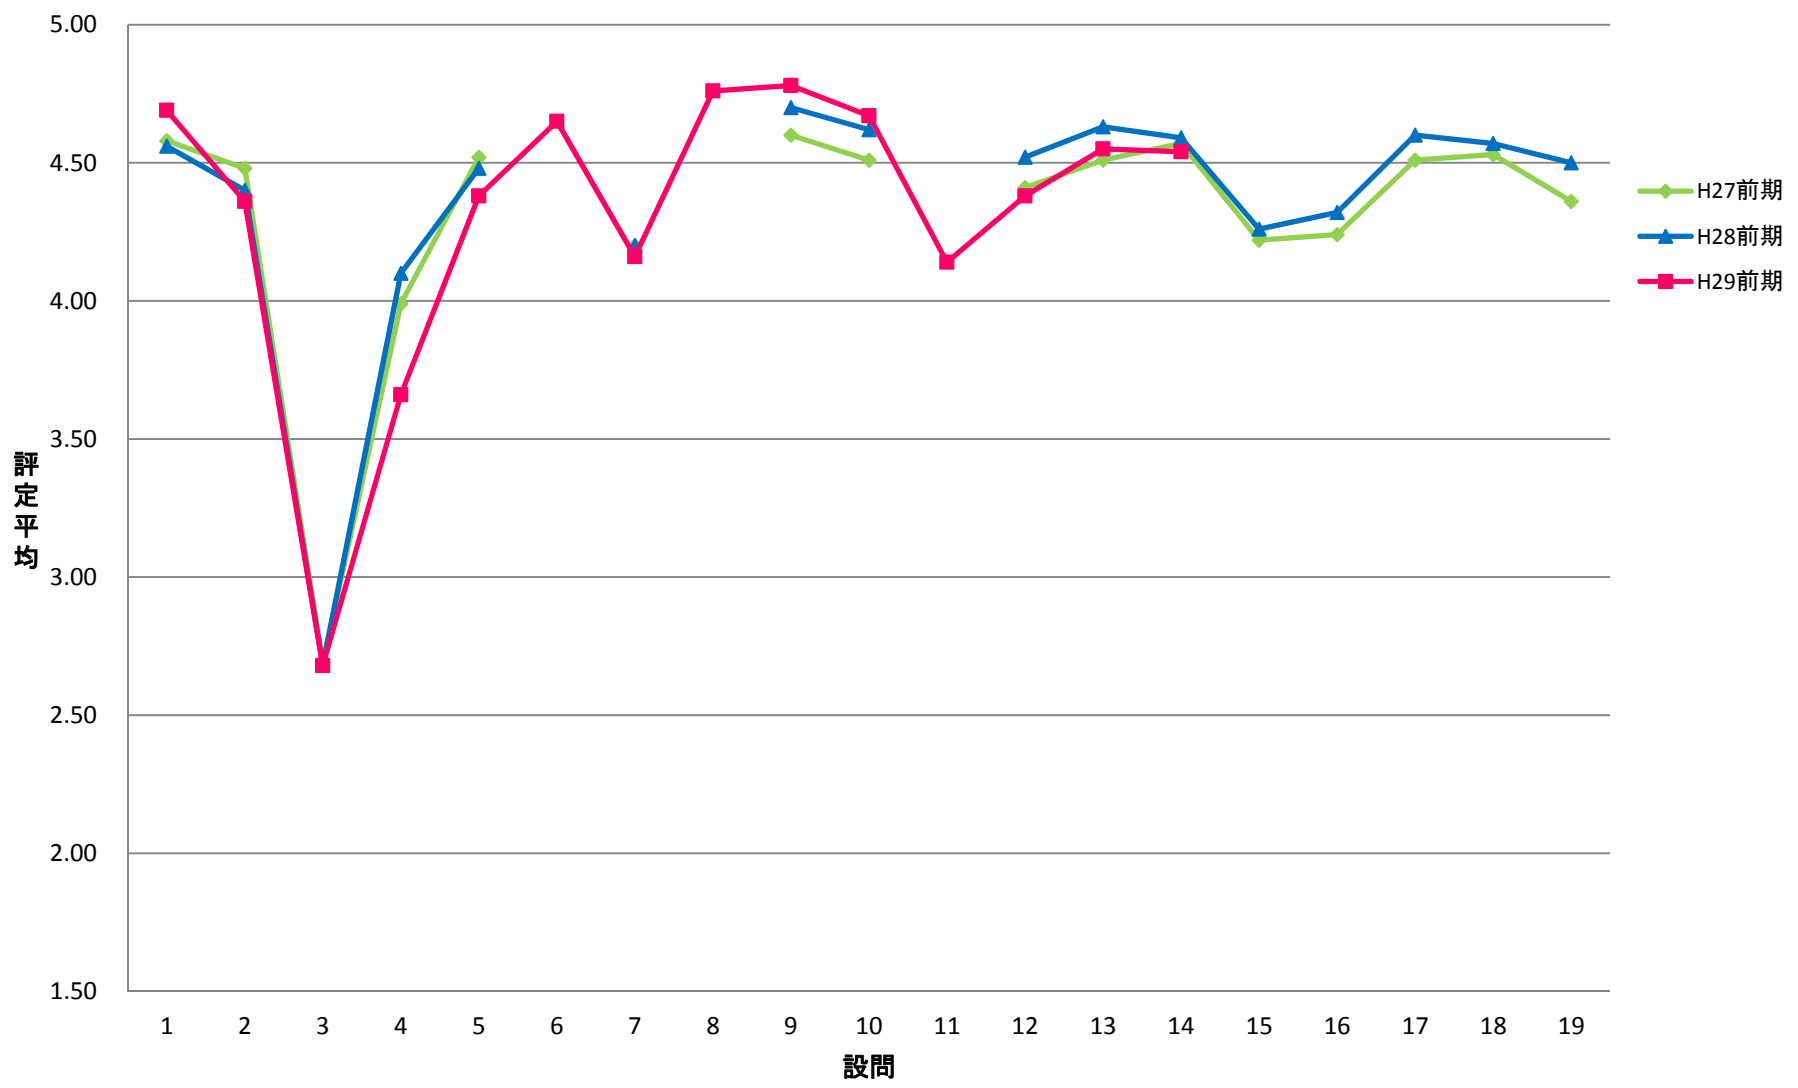

LGI 共一實踐科目【演】

LKY 共一教養ゼミ【演】

LPE 共一PE【演】

LGO 共一語学(PE)以外【演】

LJO 共一情報コミュニケーション【演】

SCE 専一国際教養学系【演】

STE 専一国際都市学系【演】

SKE 専一経営科学系【演】