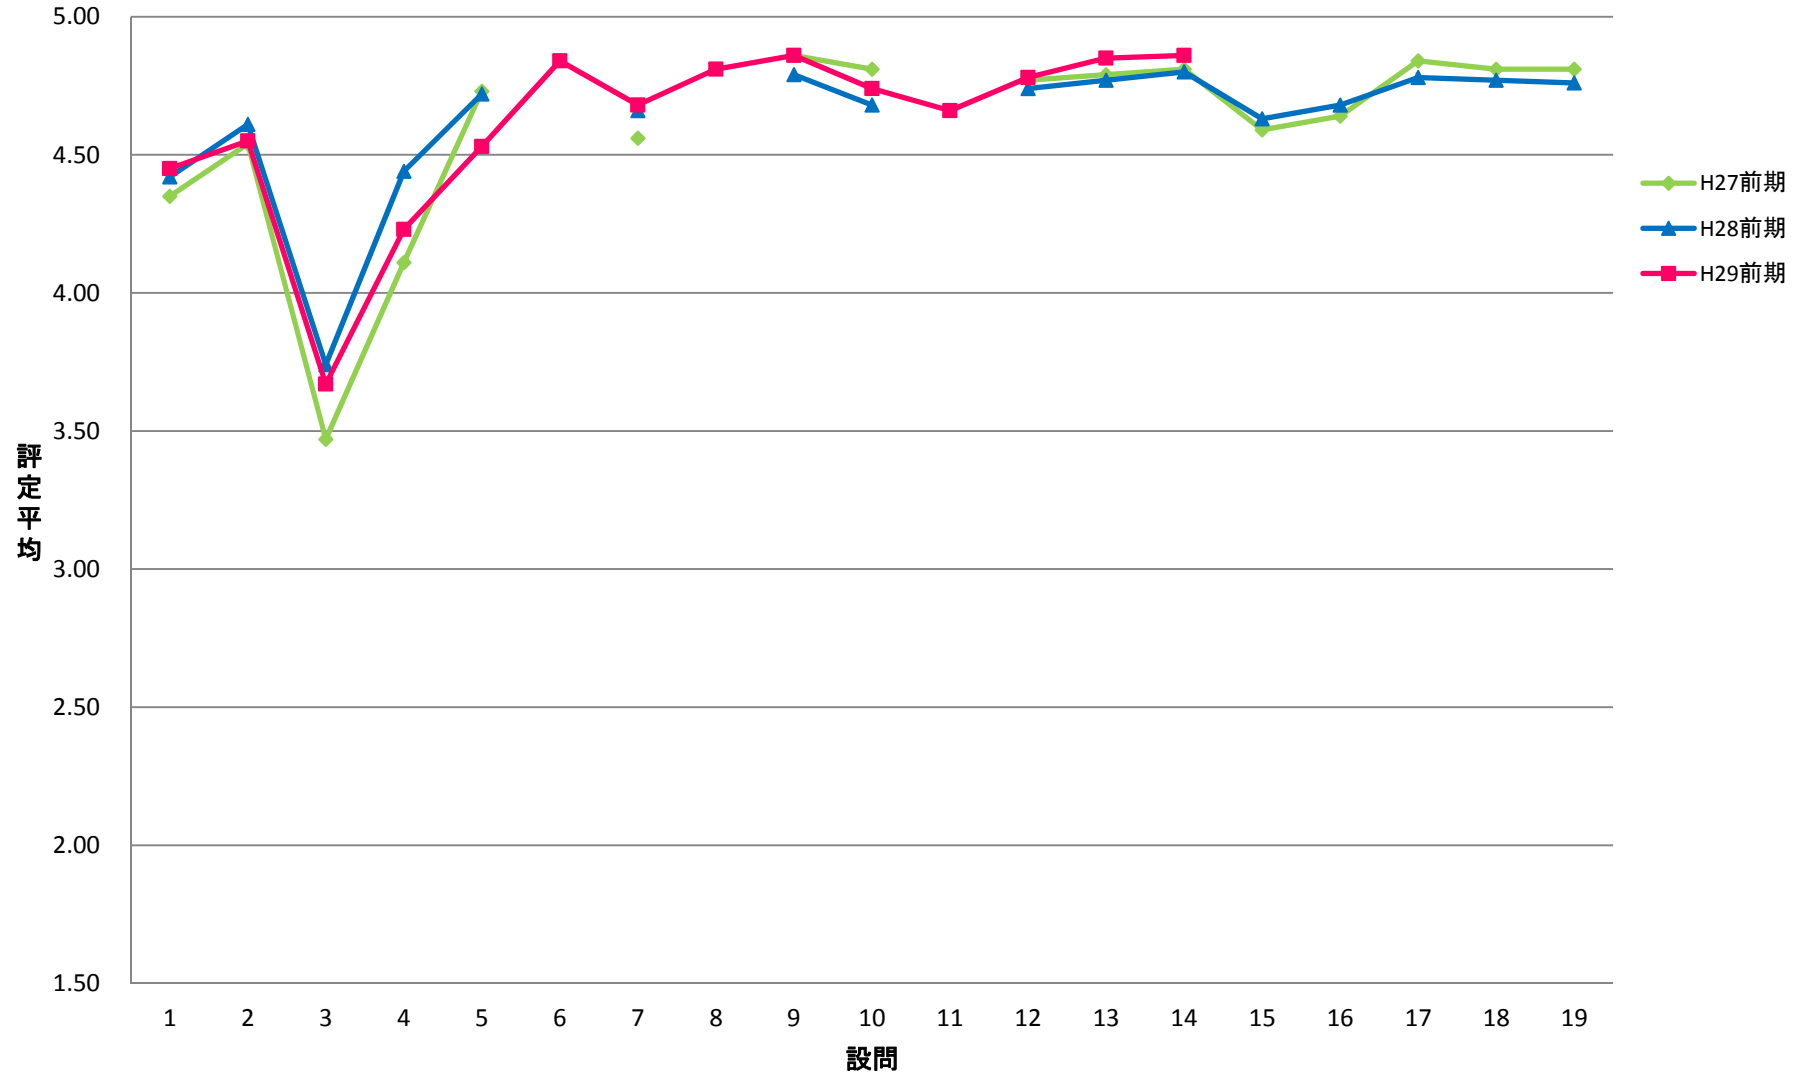

SRE 専一理学系【演】

ZCO 専・卒ゼミー国際教養学系【演】

ZTO 専・卒ゼミー国際都市学系【演】

ZKK 専・卒ゼミ－経営科学系【演】

ZRI 専・卒ゼミー理学系【演】