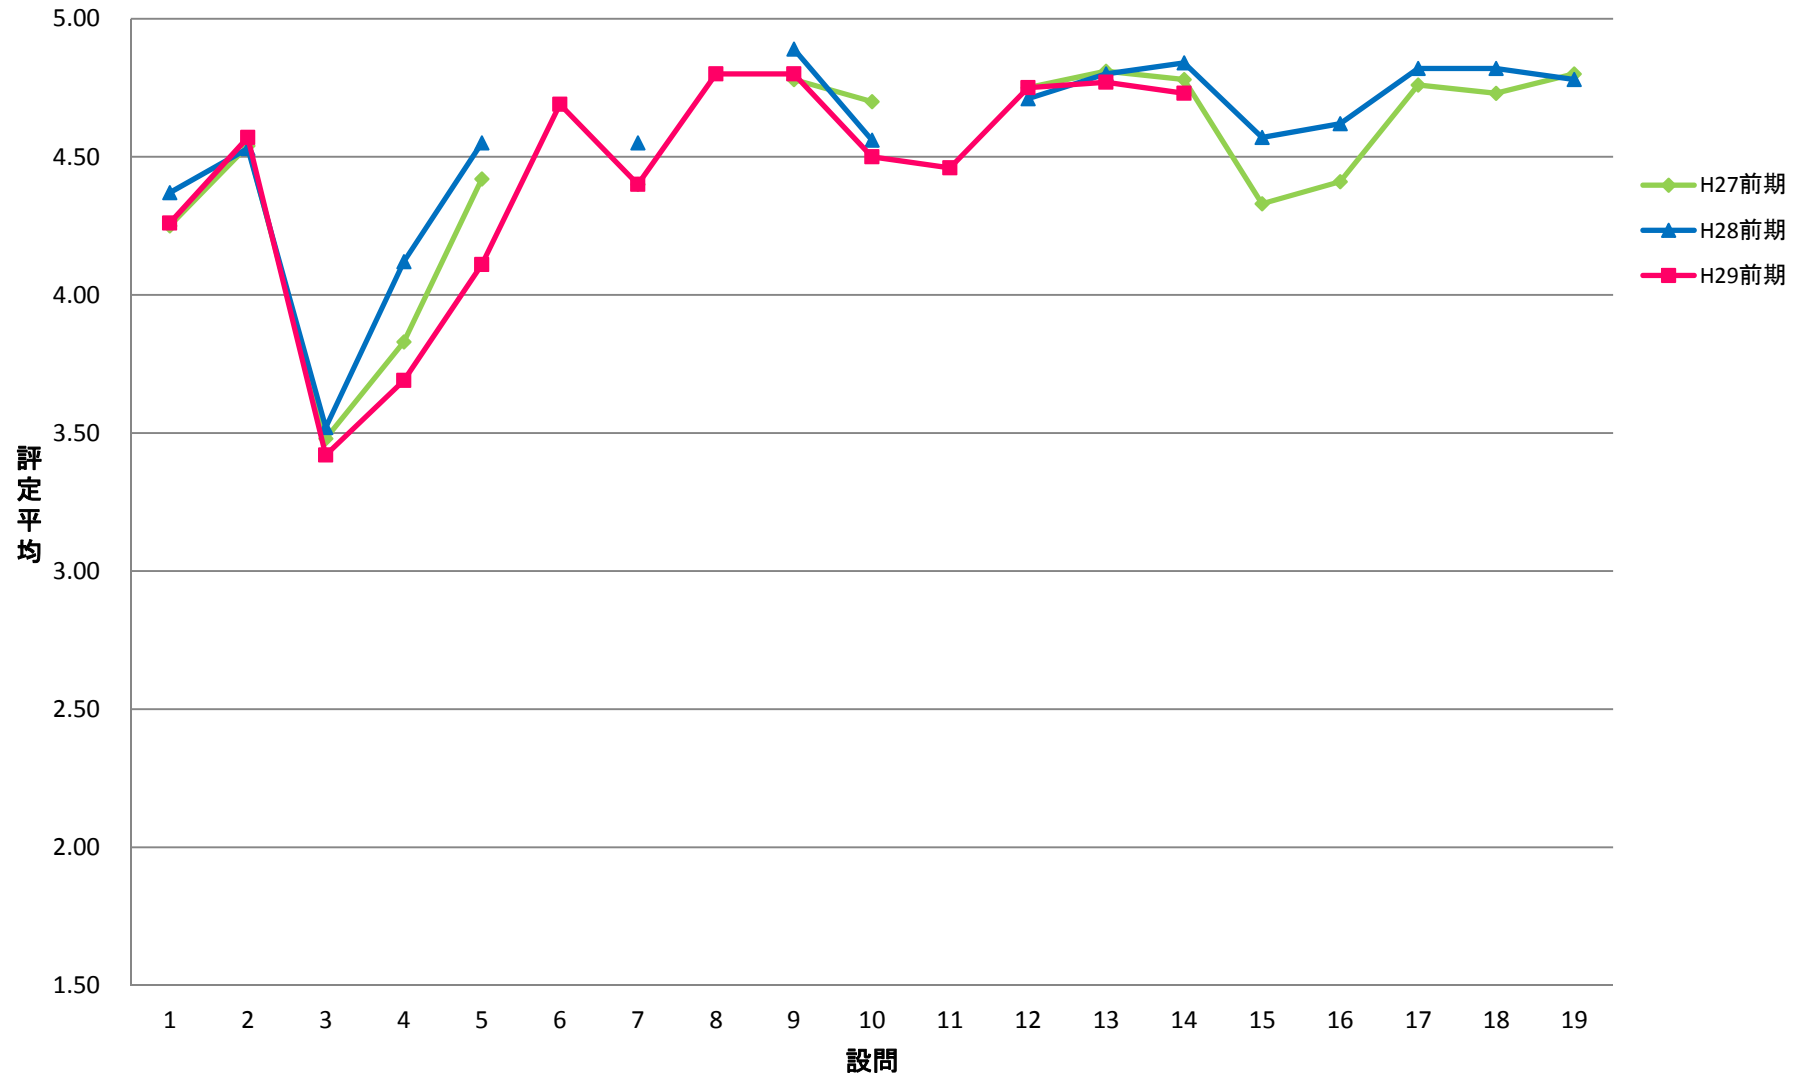

ZTO 専・卒ゼミー国際都市学系【演】