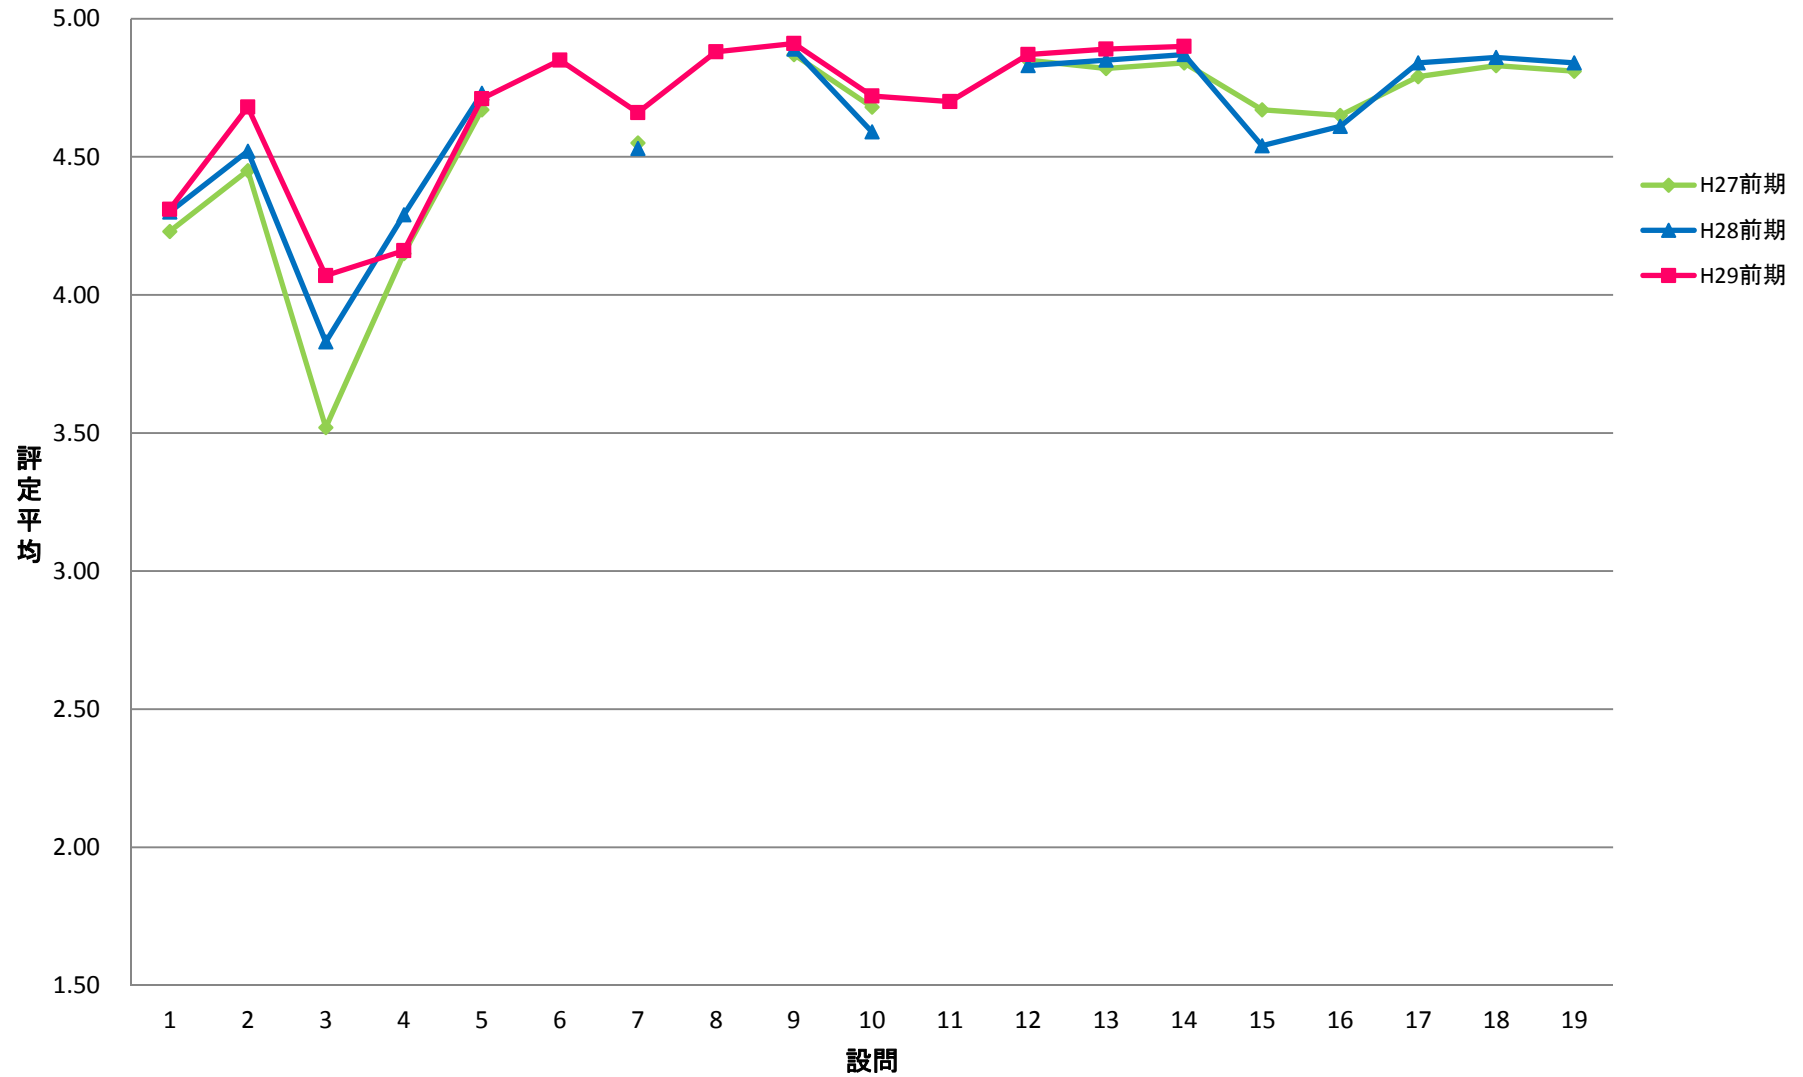

ZCO 専・卒ゼミー国際教養学系【演】