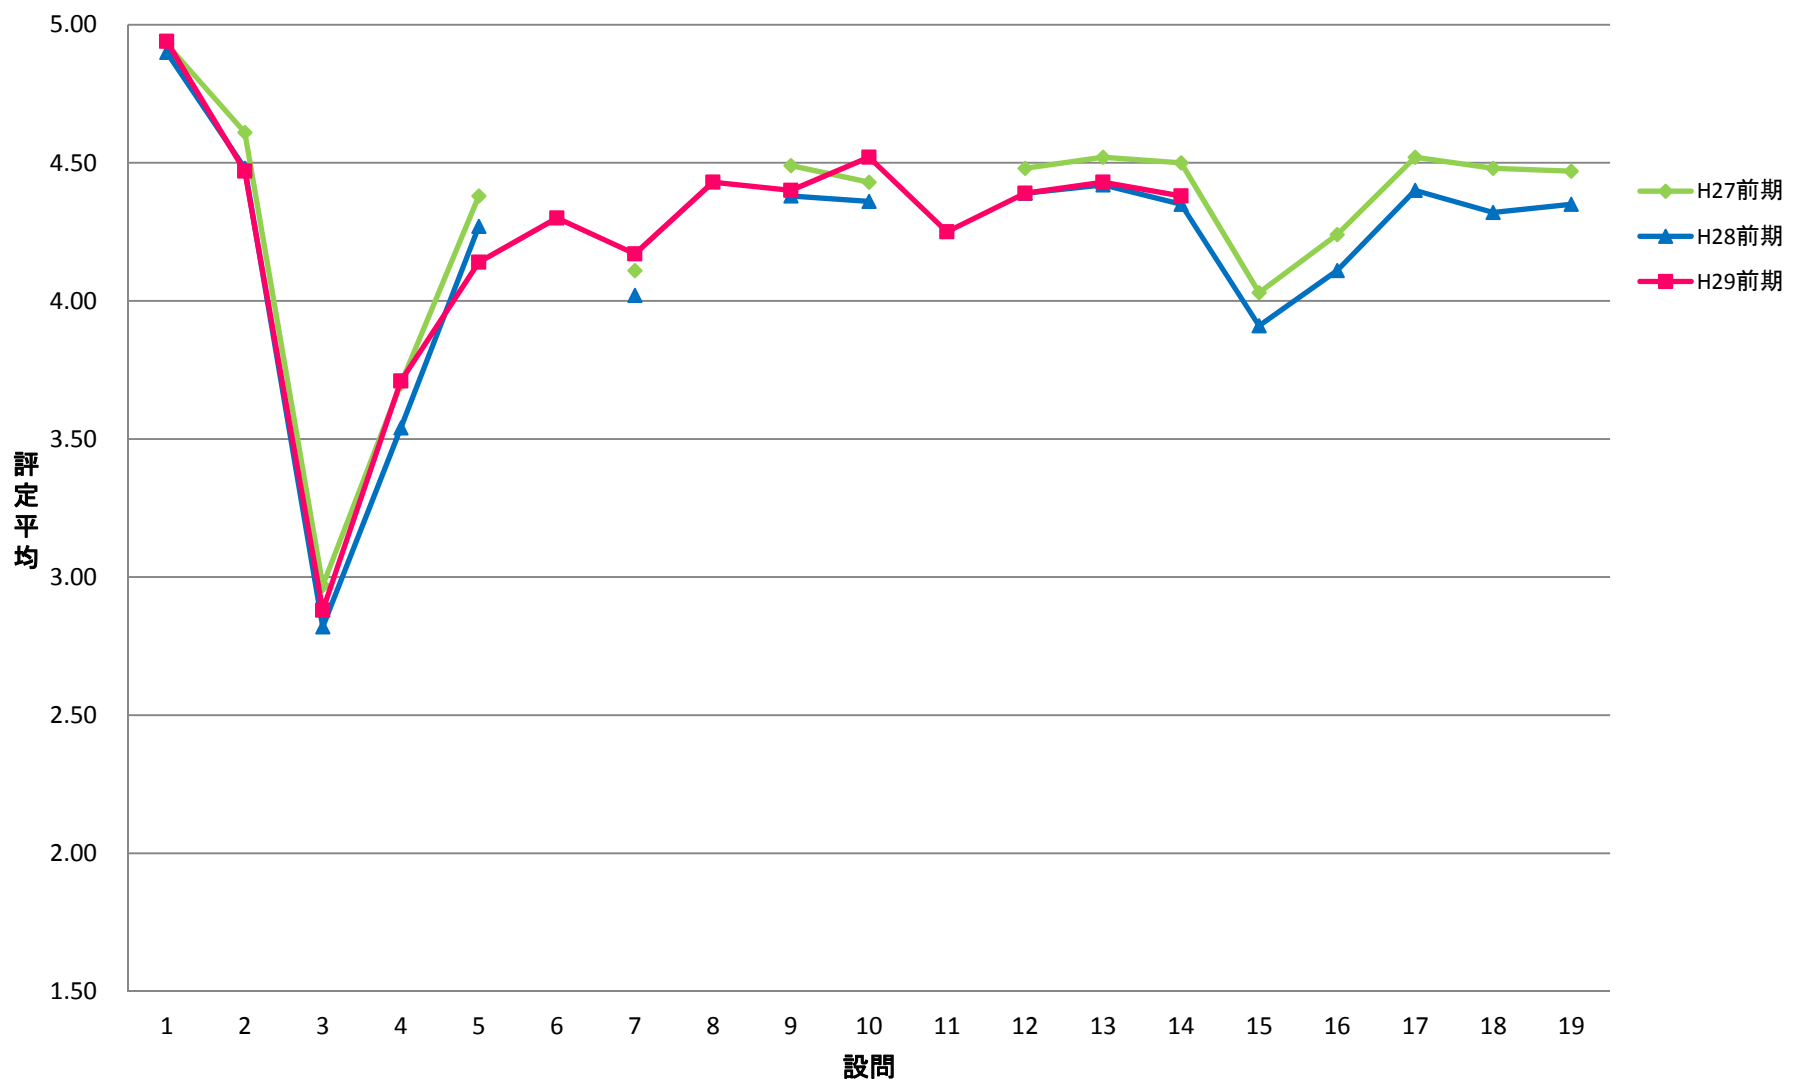

SRE 専一理学系【演】