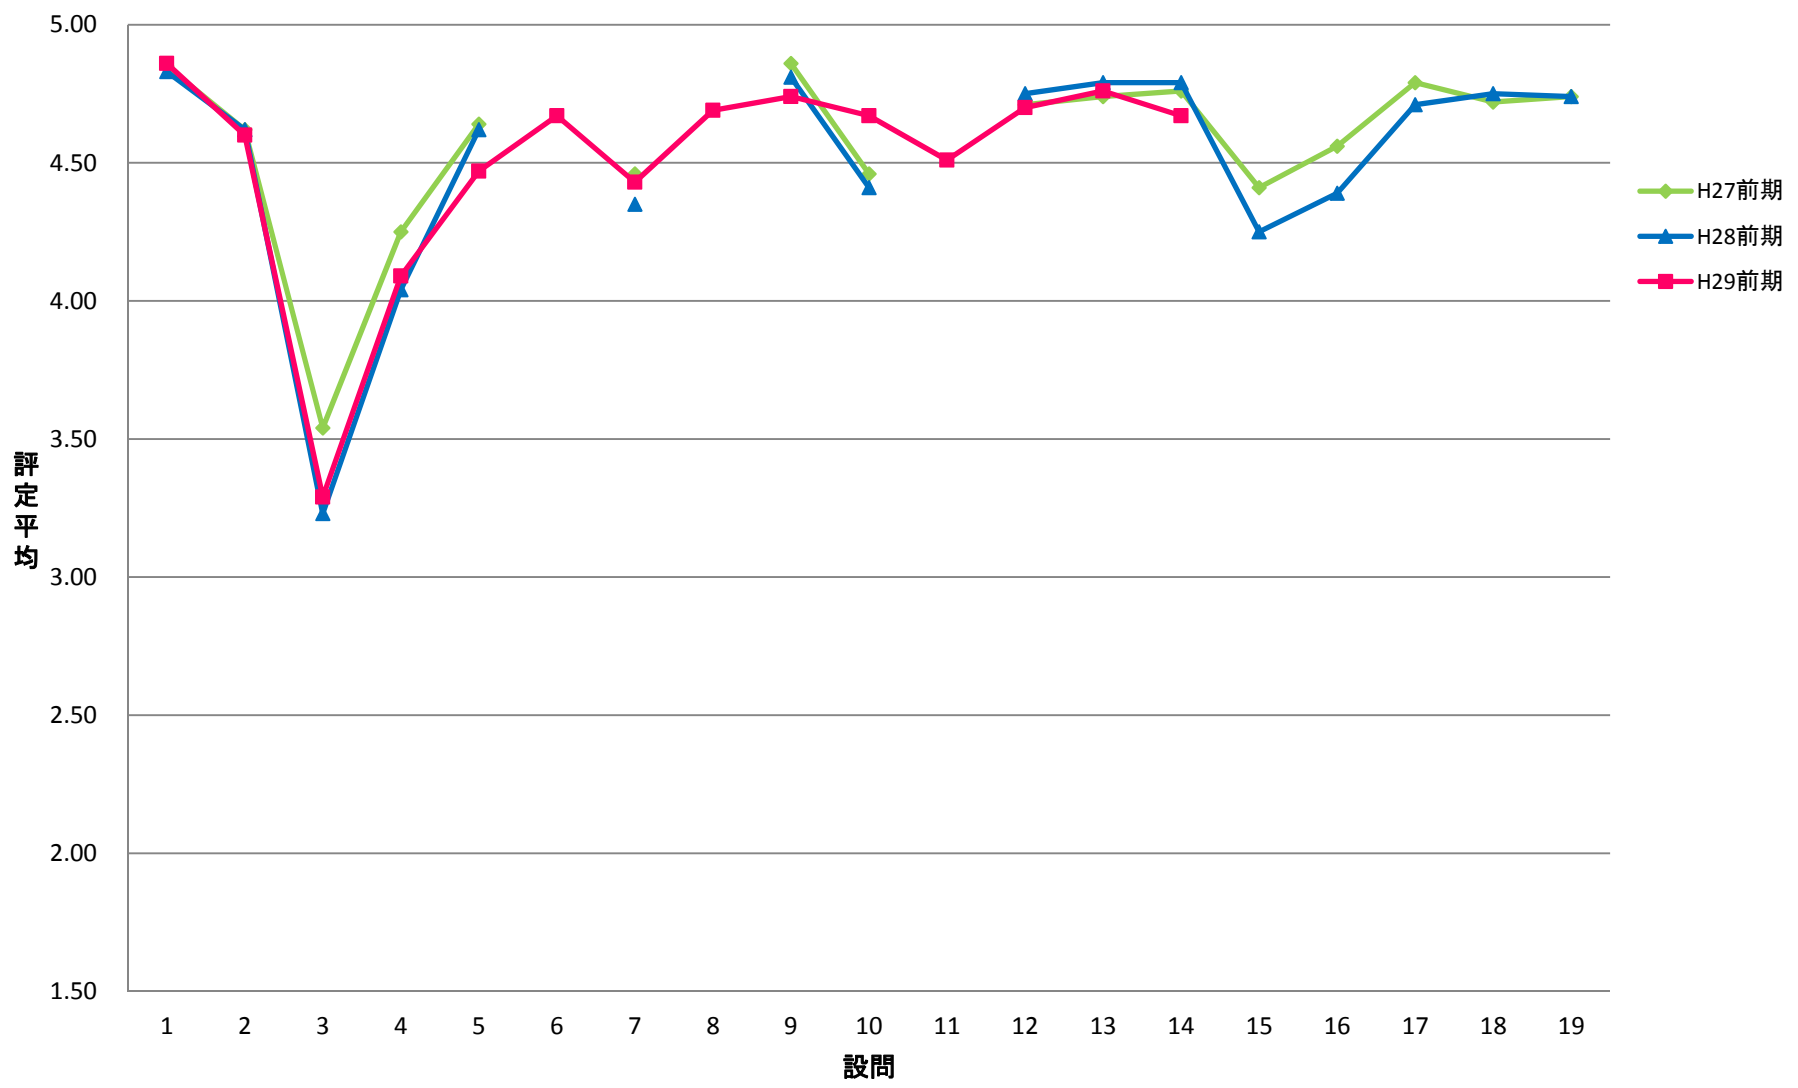

LGI 共一實踐科目【演】

LKY 共一教養ゼミ【演】

LPE 共一PE【演】

LGO 共一語学(PE)以外【演】

LJO 共一情報コミュニケーション【演】

SCE 専一国際教養学系【演】

STE 専一国際都市学系【演】

SKE 専一経営科学系【演】