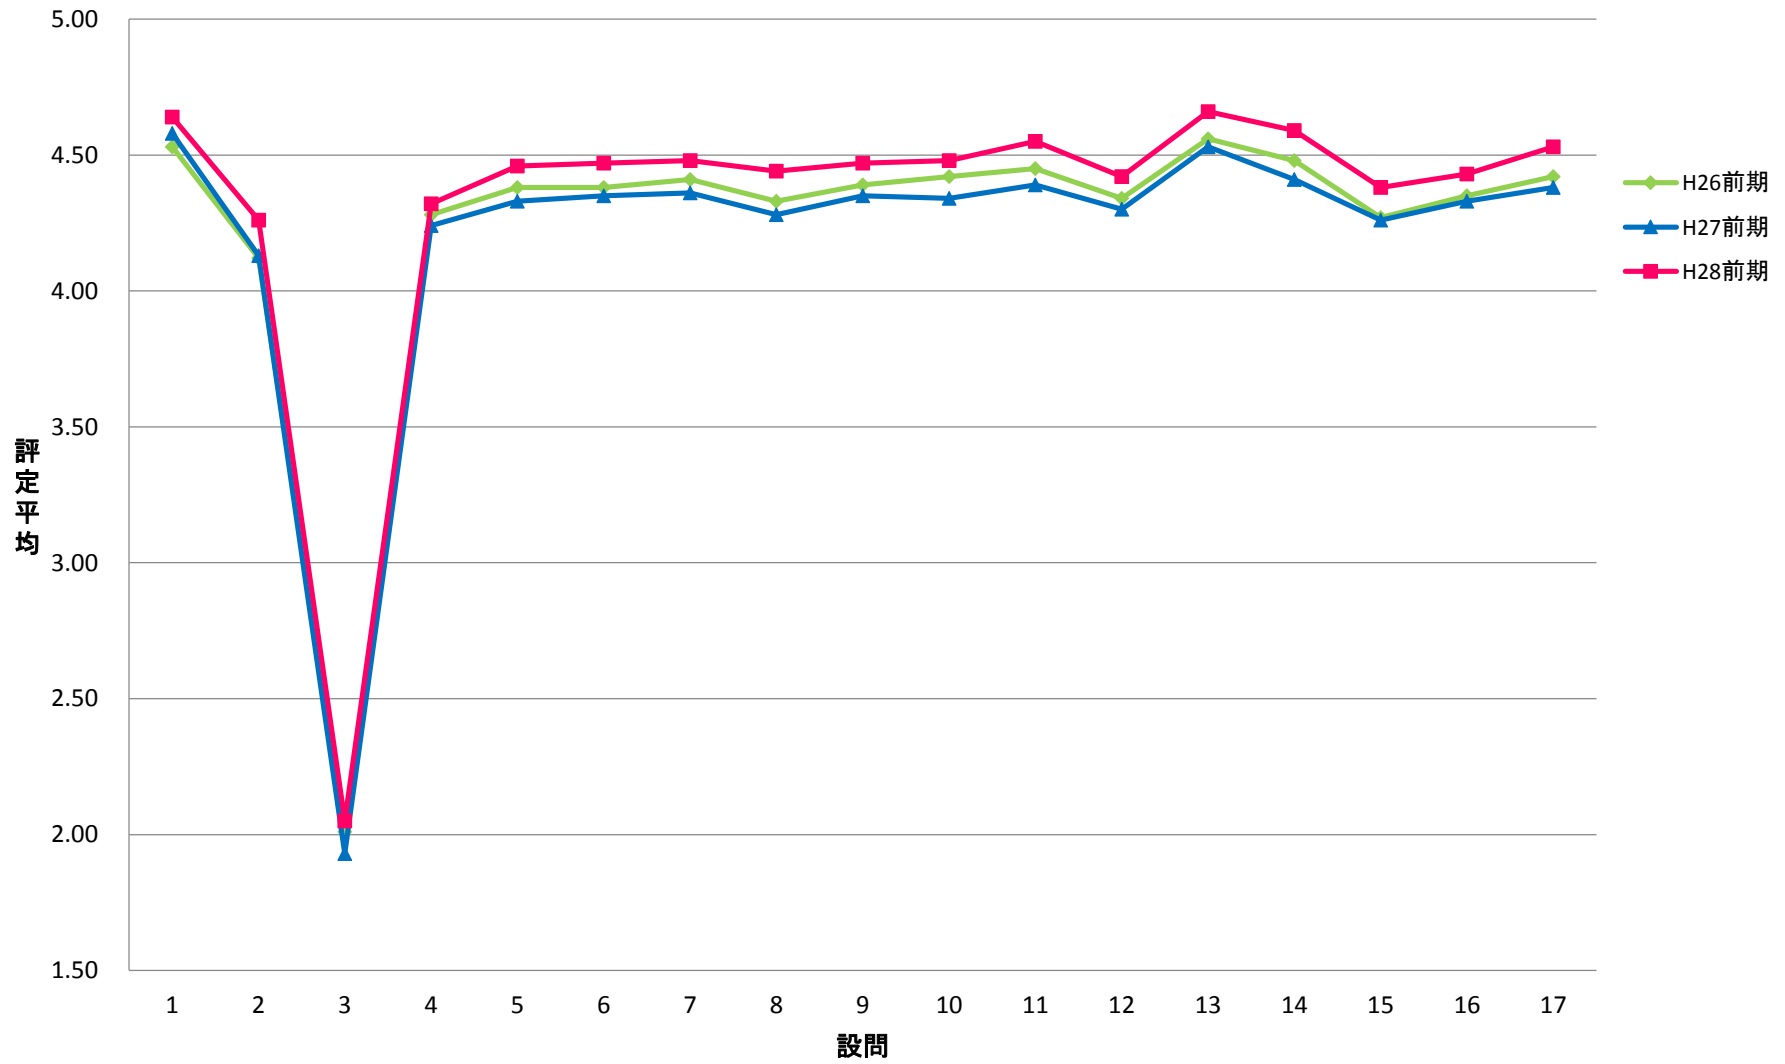

LSG 共一総合講義【講】

LTK 共一専門連携・多文化交流ゼミ【講】

SCO 専一国際教養学系【講】

STO 専一国際都市学系【講】

SKK 専一経営科学系【講】

SRI 専一理学系【講】

KYO 教職専門科目【講】