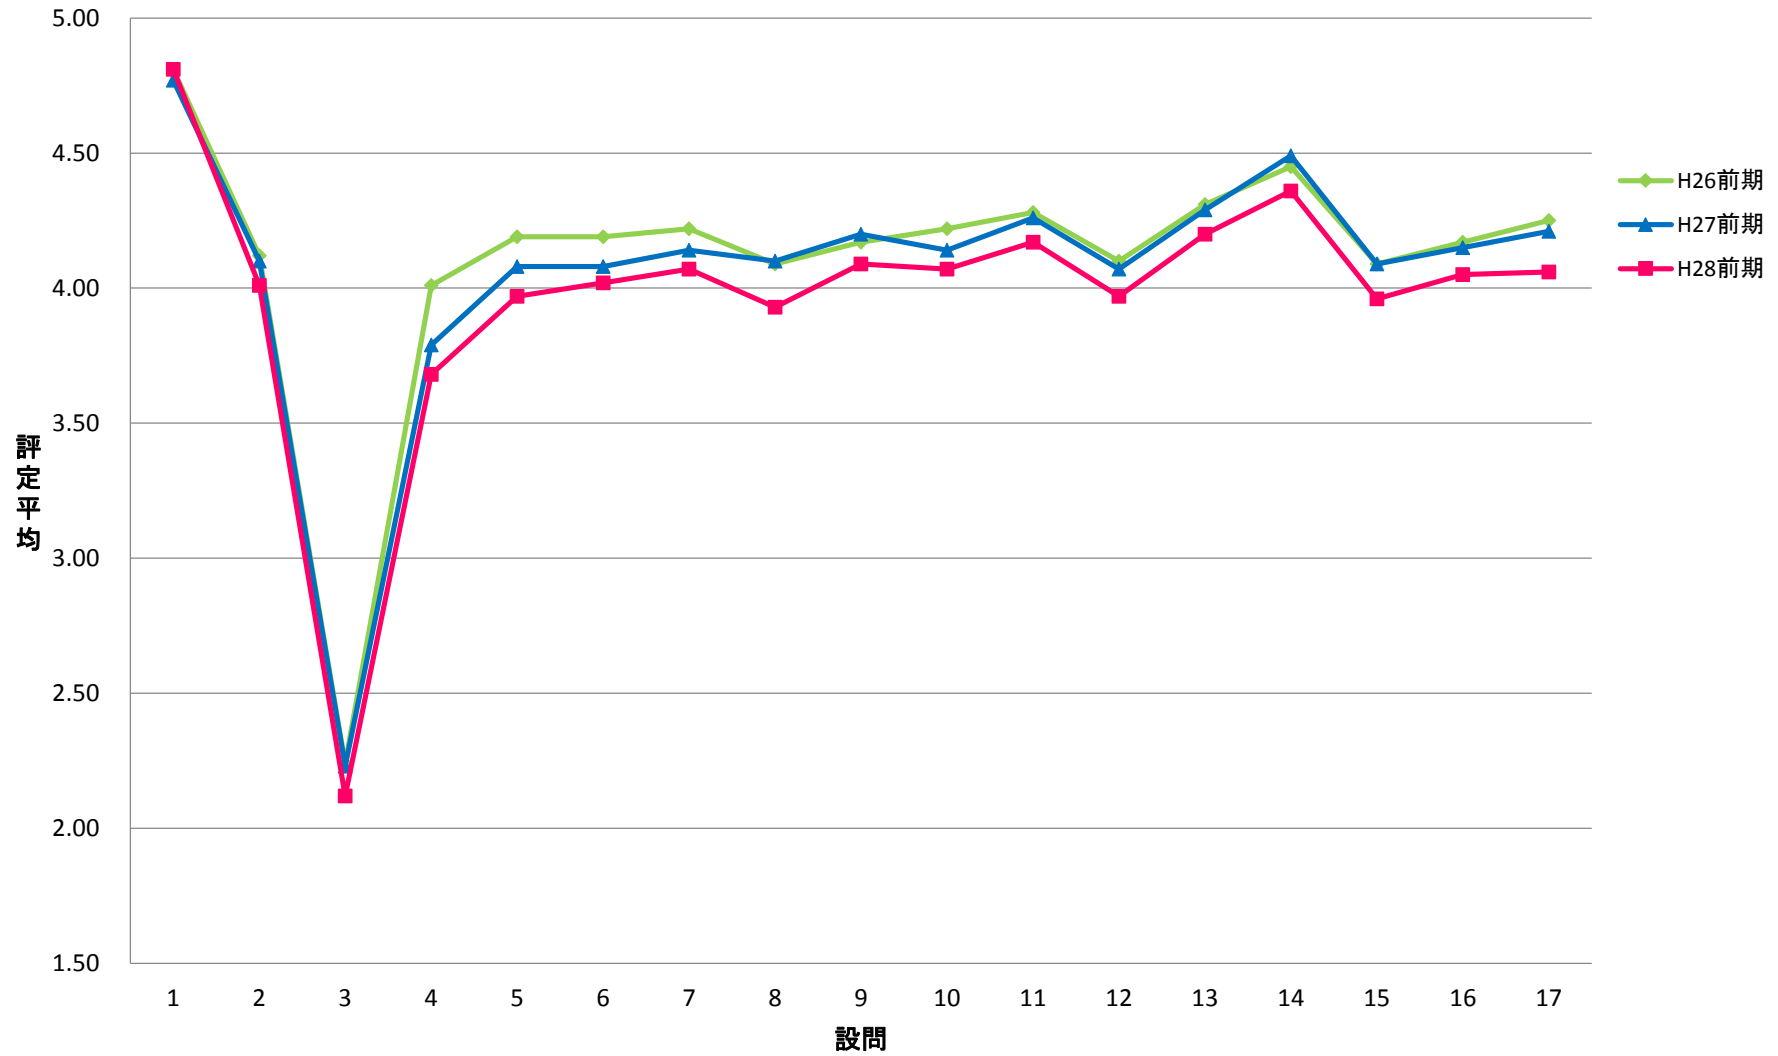

LSG 共一総合講義【講】

LTK 共一専門連携・多文化交流ゼミ【講】

SCO 専一国際教養学系【講】

STO 専一国際都市学系【講】

SKK 専一経営科学系【講】

SRI 専一理学系【講】

KYO 教職専門科目【講】