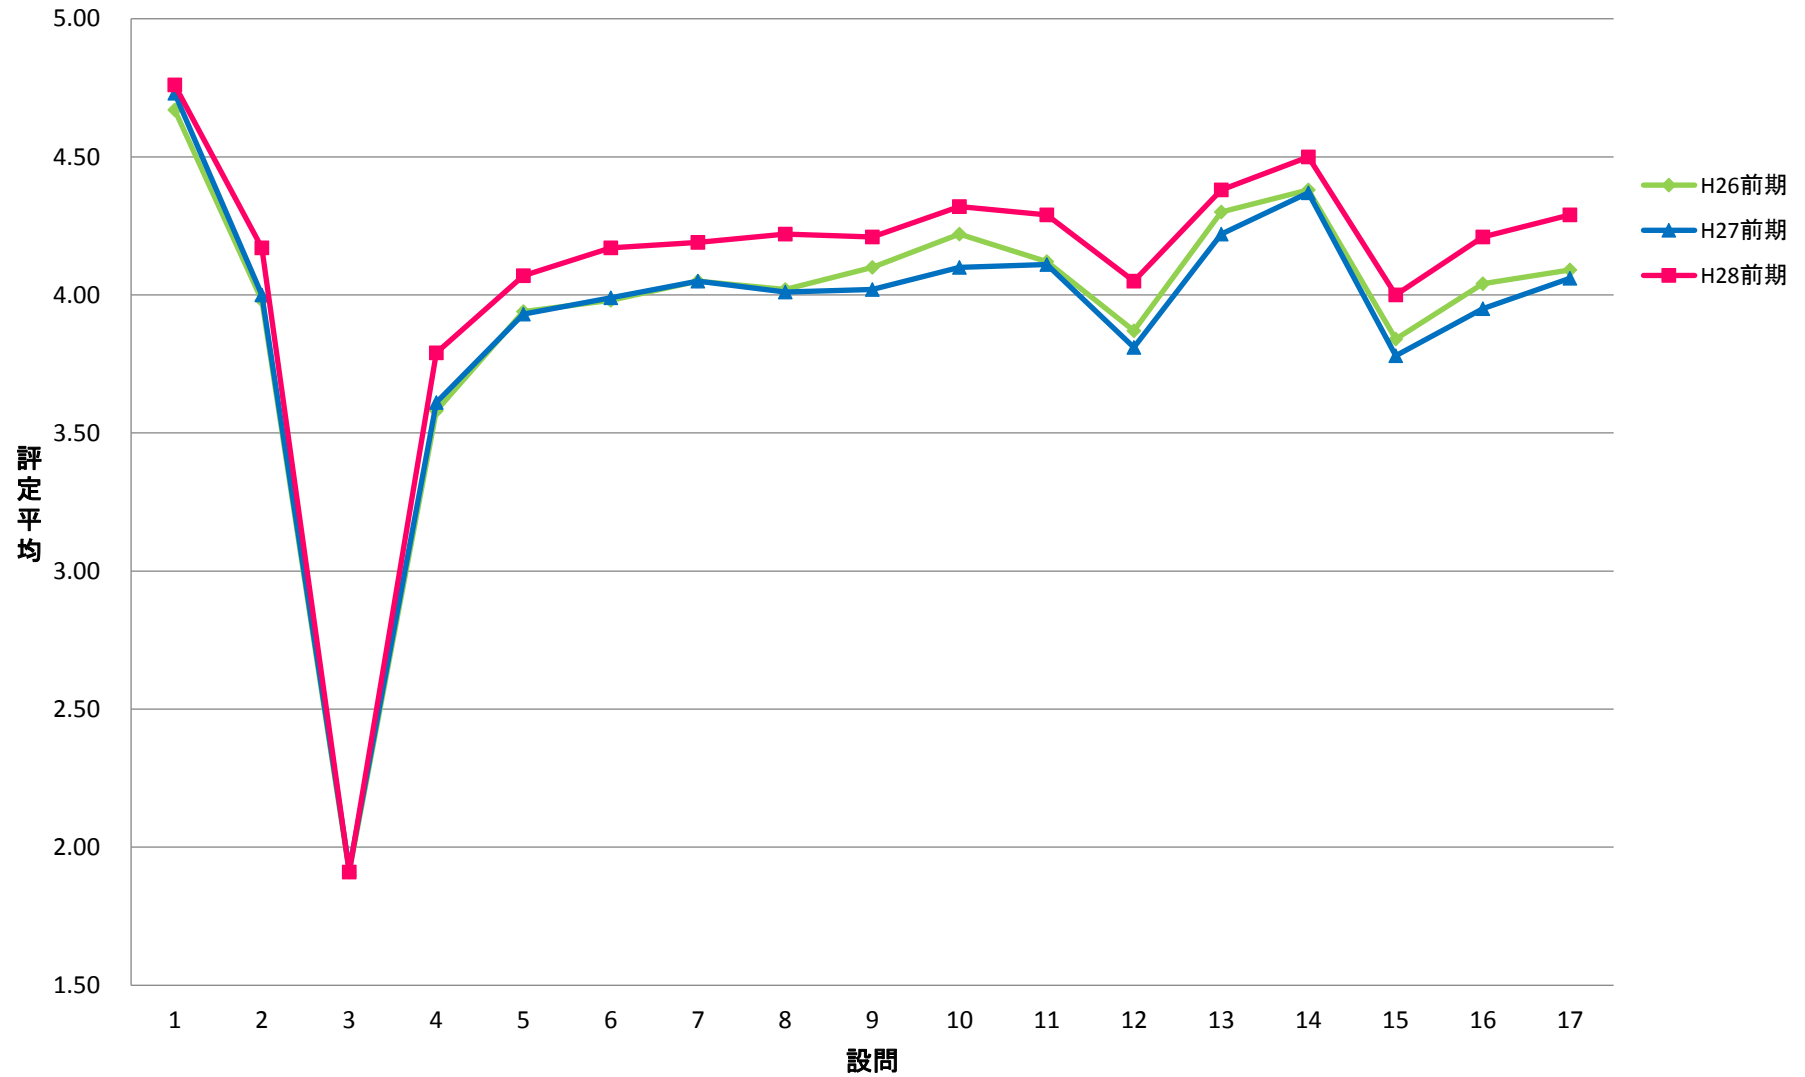

LSG 共一総合講義【講】

LTK 共一専門連携・多文化交流ゼミ【講】

SCO 専一国際教養学系【講】

STO 専一国際都市学系【講】

SKK 専一経営科学系【講】

SRI 専一理学系【講】

KYO 教職専門科目【講】