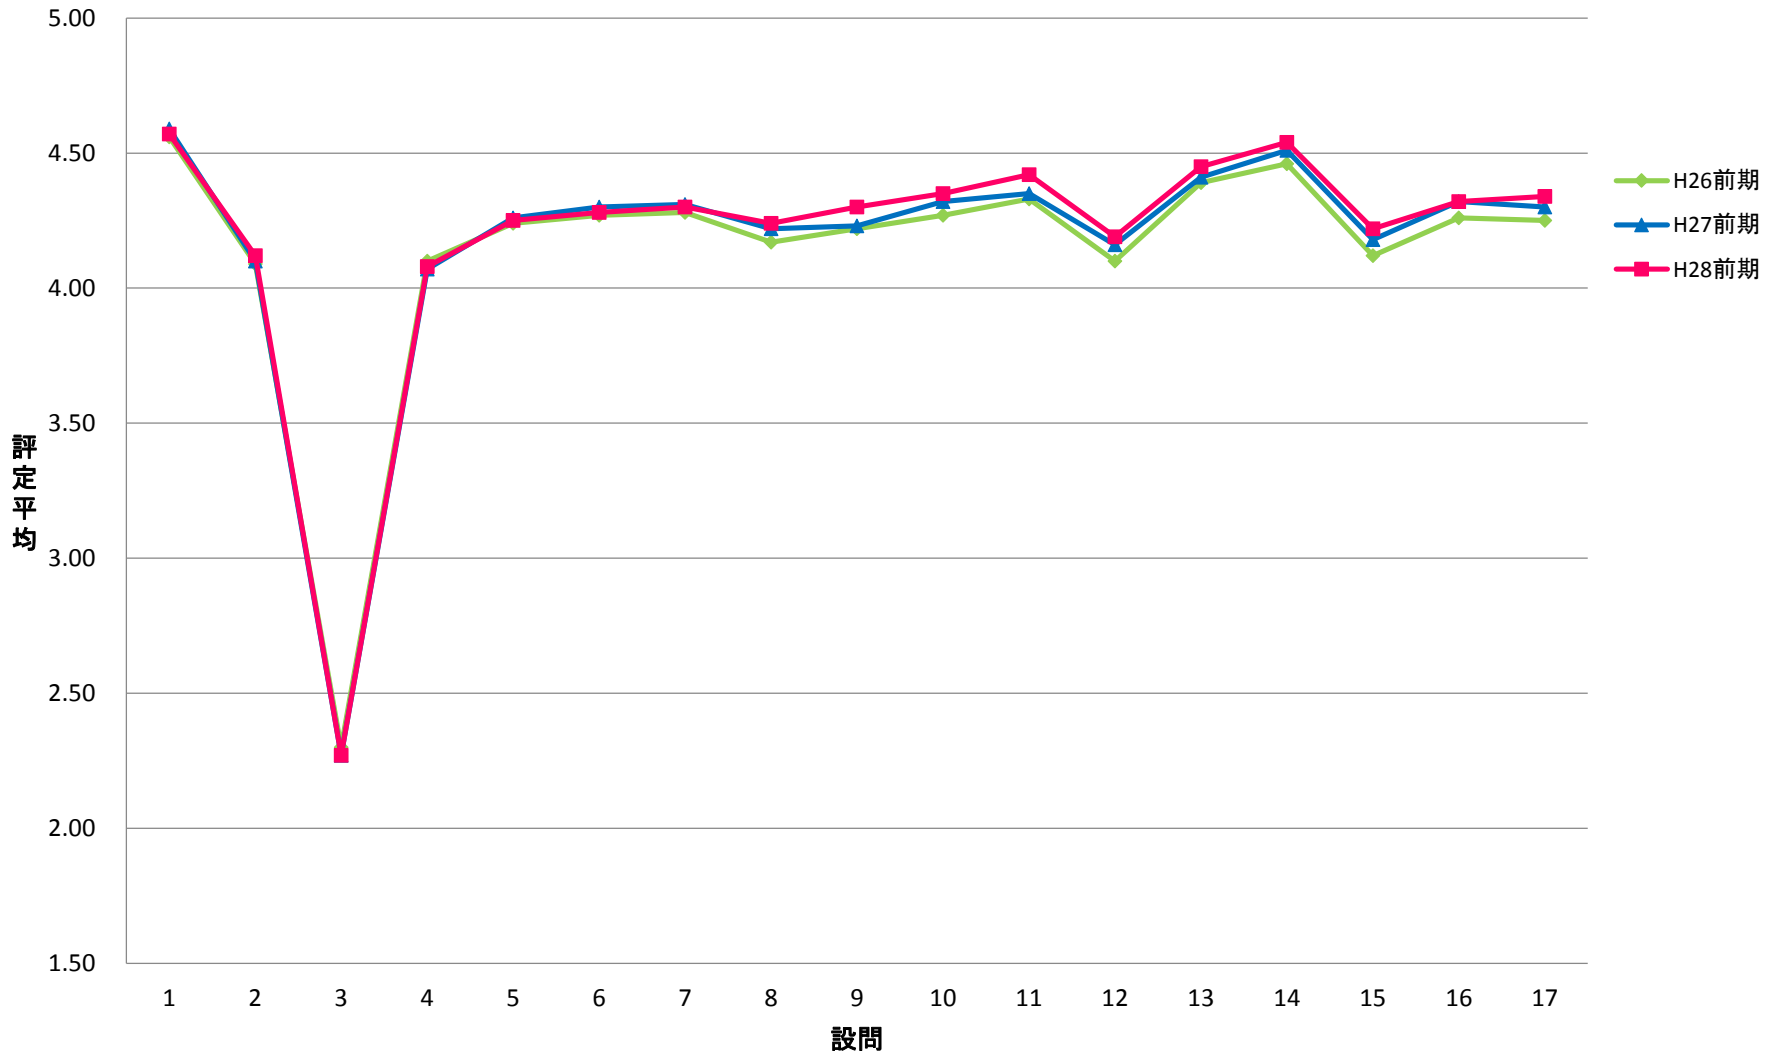

LSG 共一総合講義【講】

LTK 共一専門連携・多文化交流ゼミ【講】

SCO 専一国際教養学系【講】

STO 専一国際都市学系【講】

SKK 専一経営科学系【講】

SRI 専一理学系【講】

KYO 教職専門科目【講】