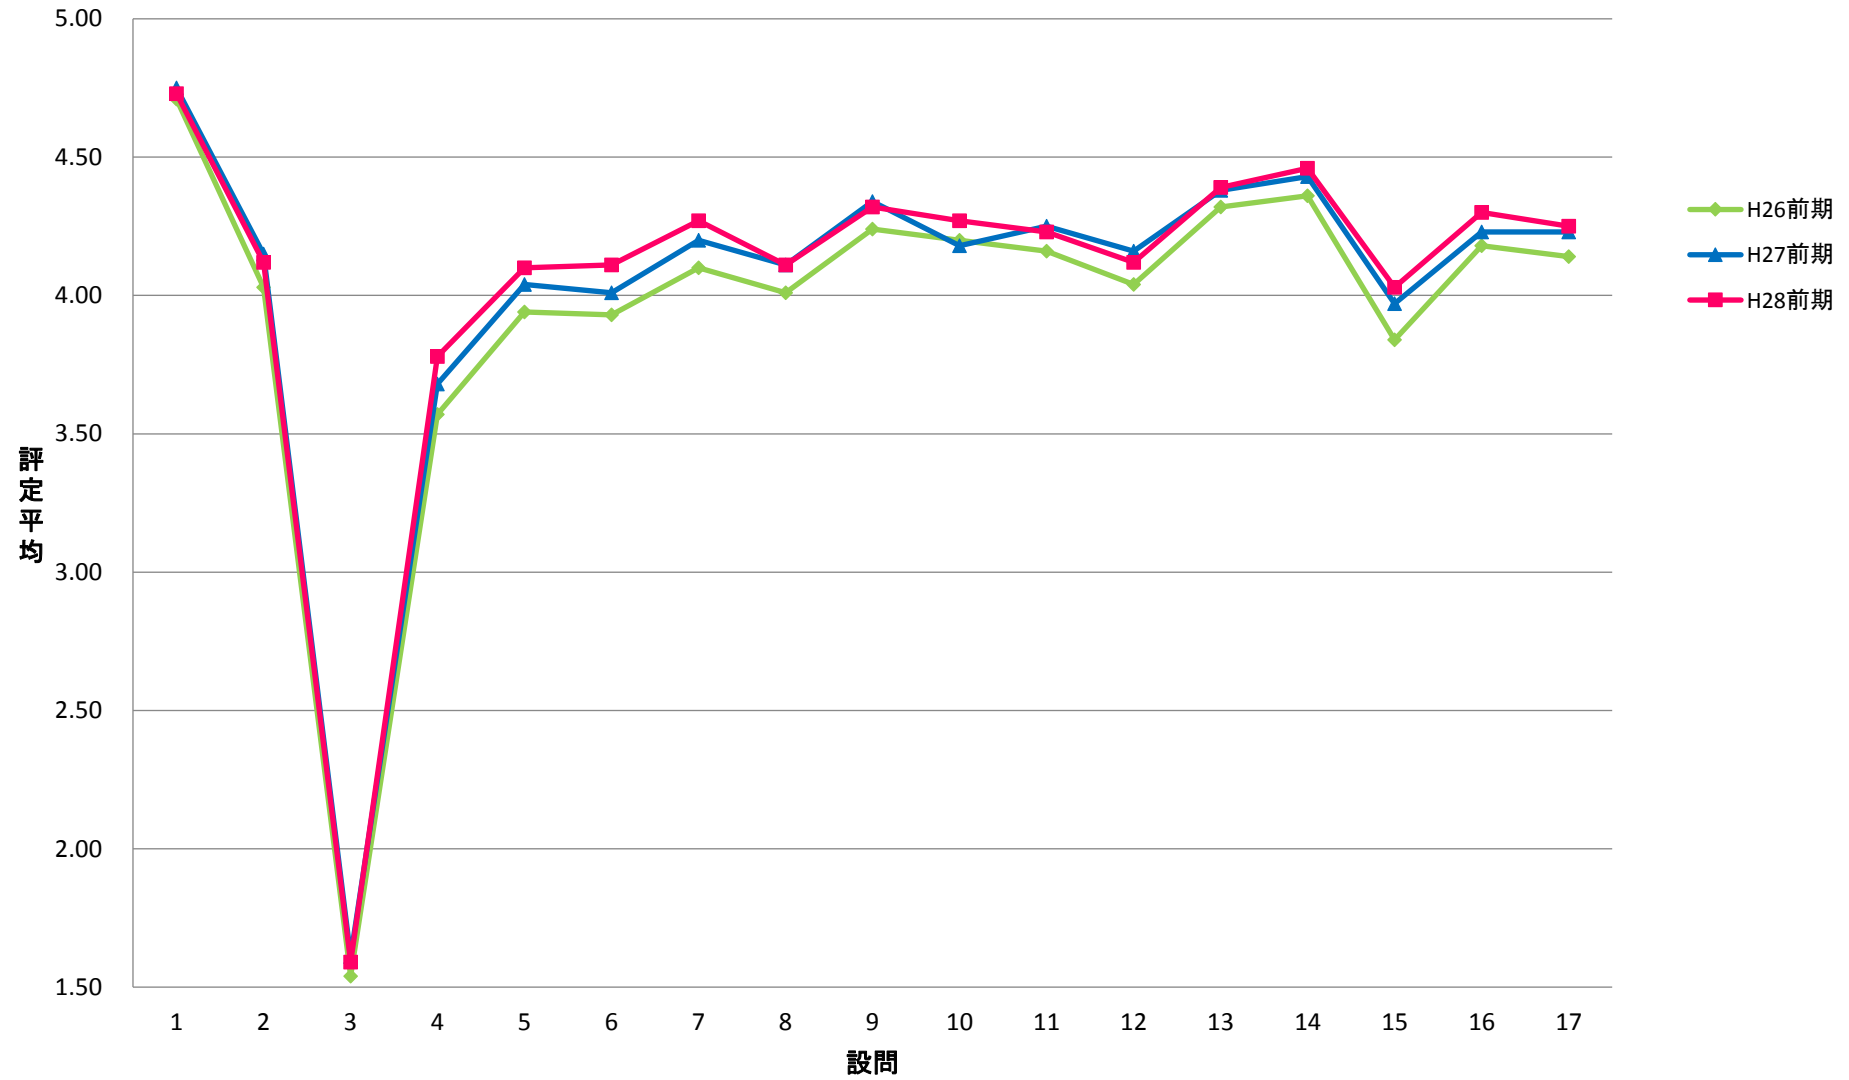

LSG 共一総合講義【講】

LTK 共一専門連携・多文化交流ゼミ【講】

SCO 専一国際教養学系【講】

STO 専一国際都市学系【講】

SKK 専一経営科学系【講】

SRI 専一理学系【講】

KYO 教職専門科目【講】