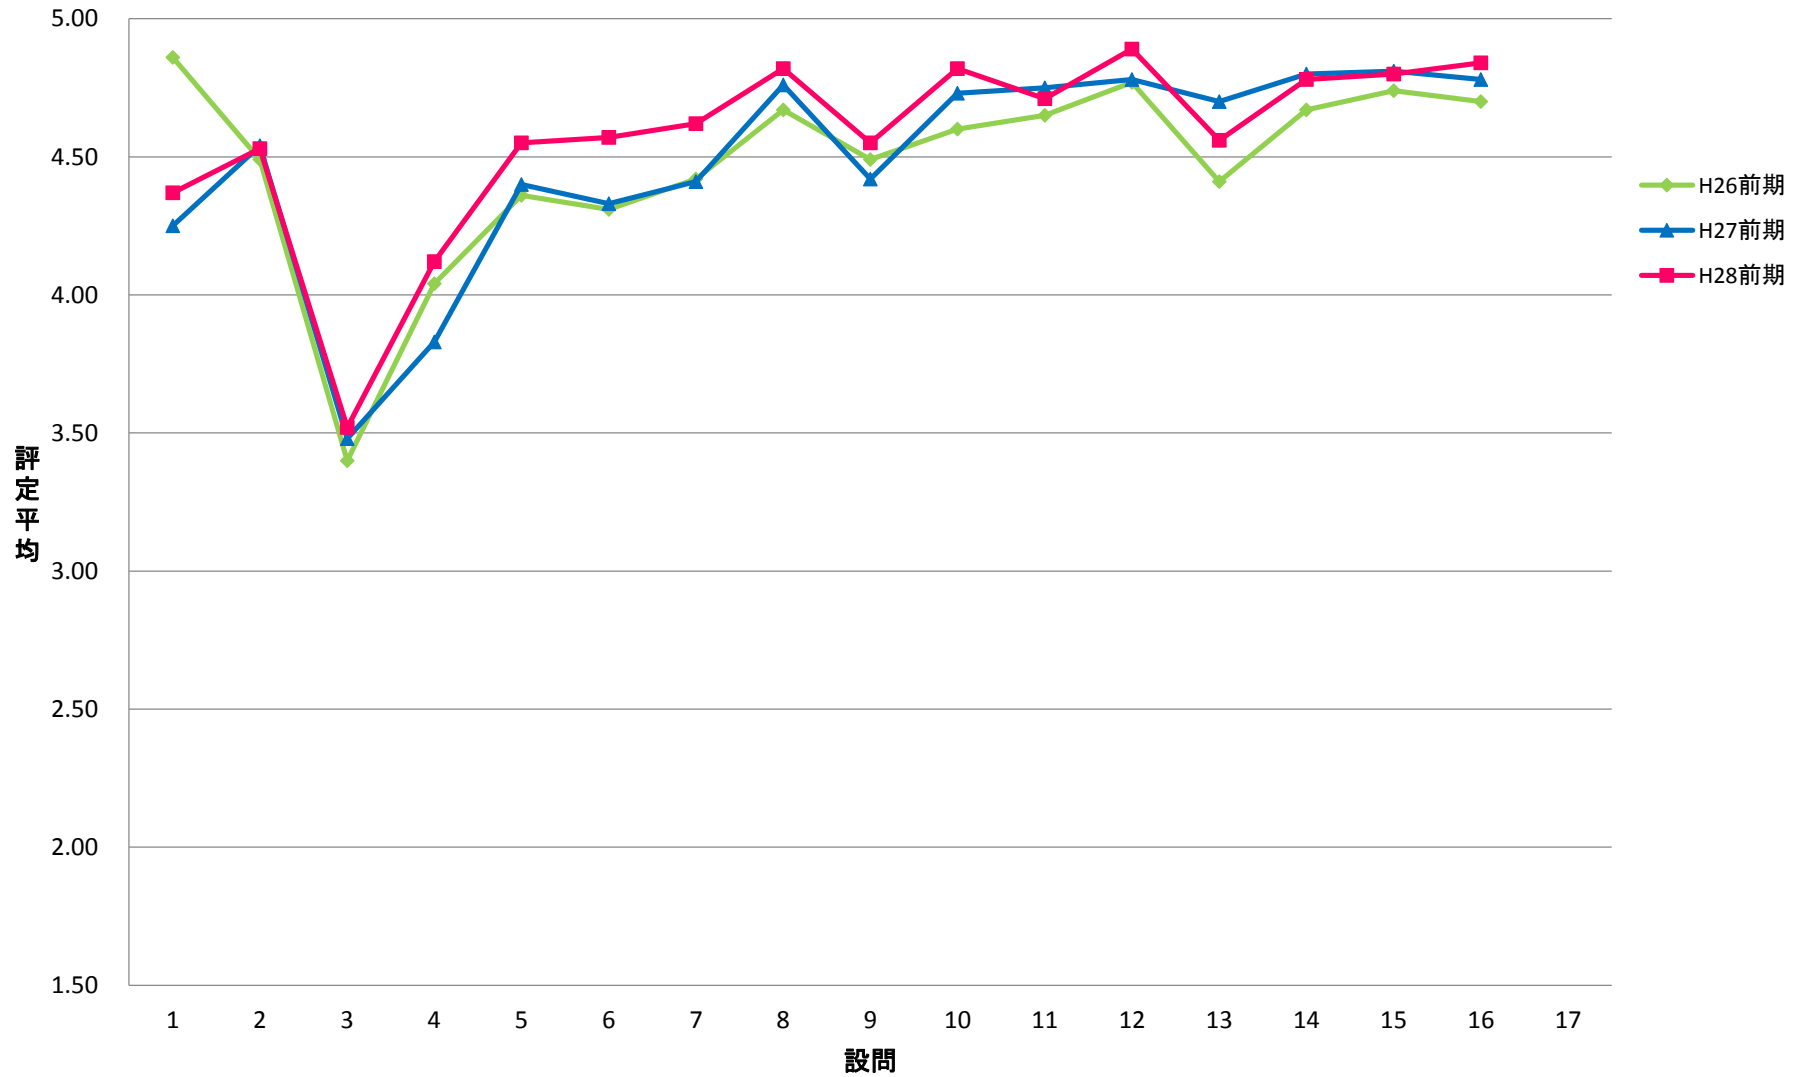

ZTO 専・卒ゼミー国際都市学系【演】