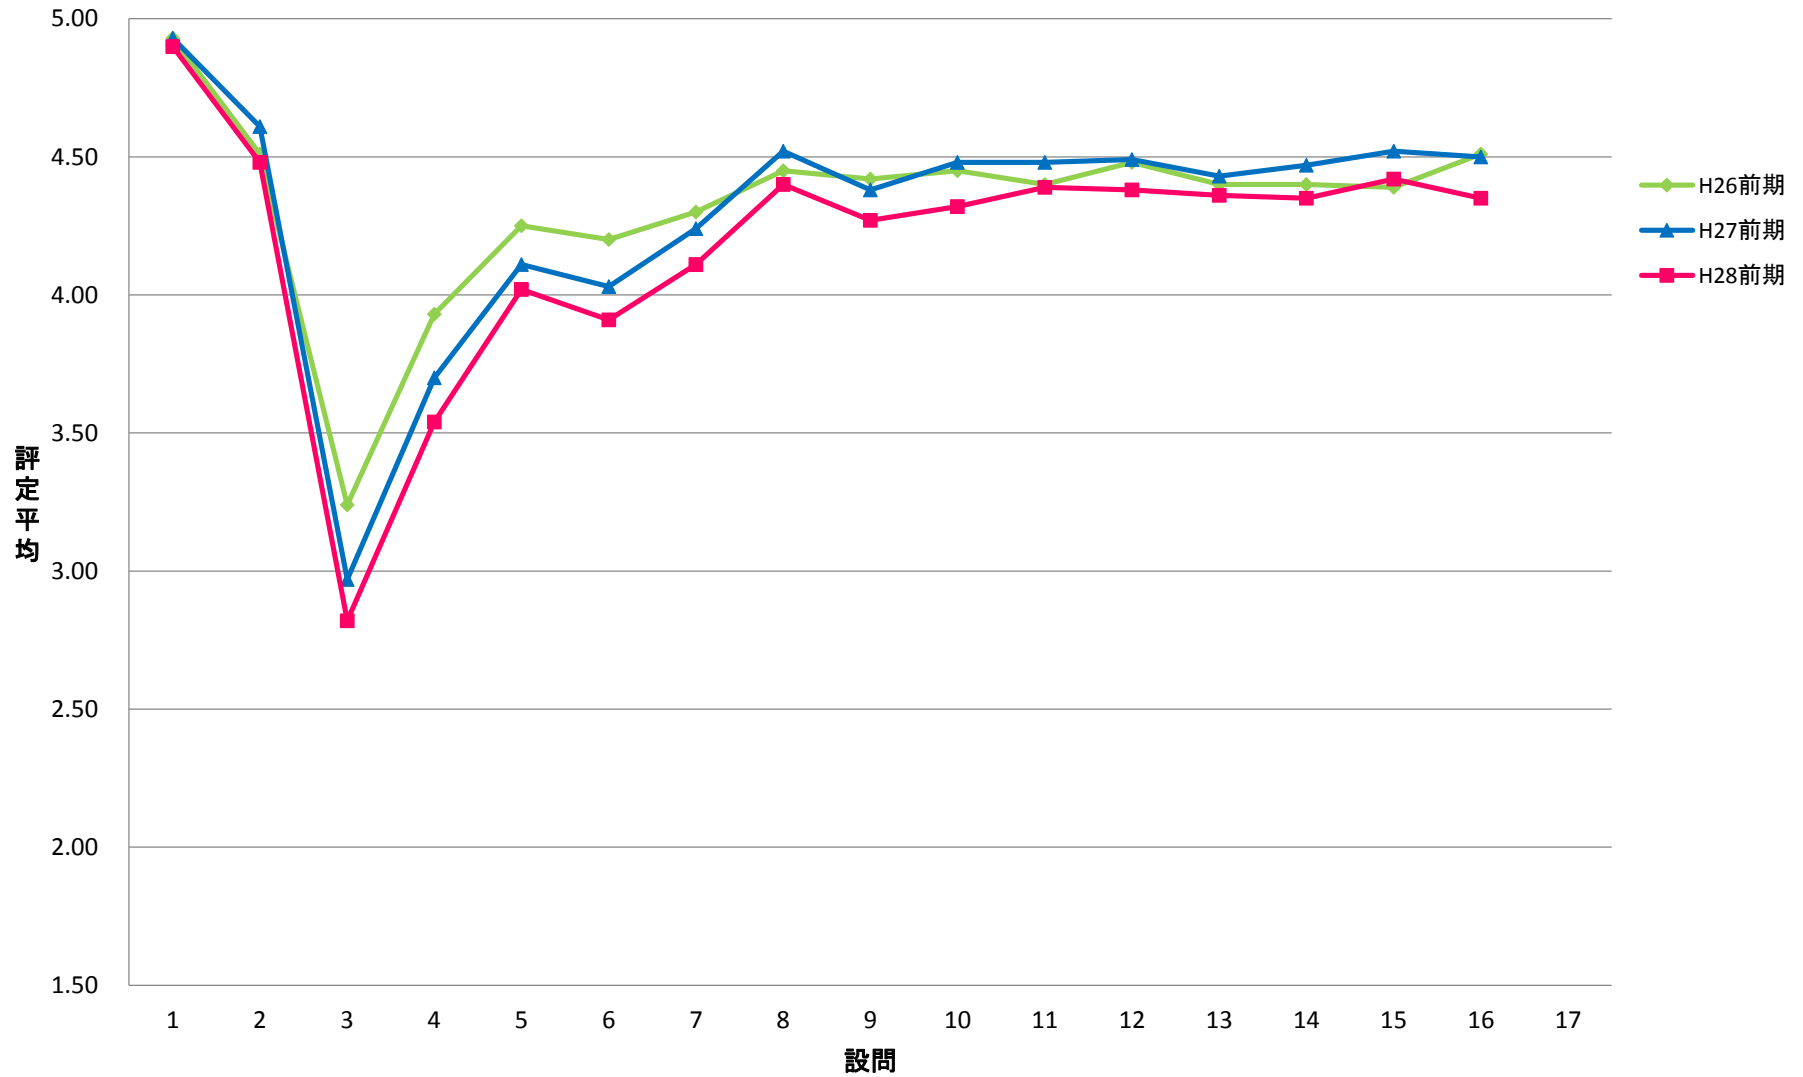

SRE 専一理学系【演】