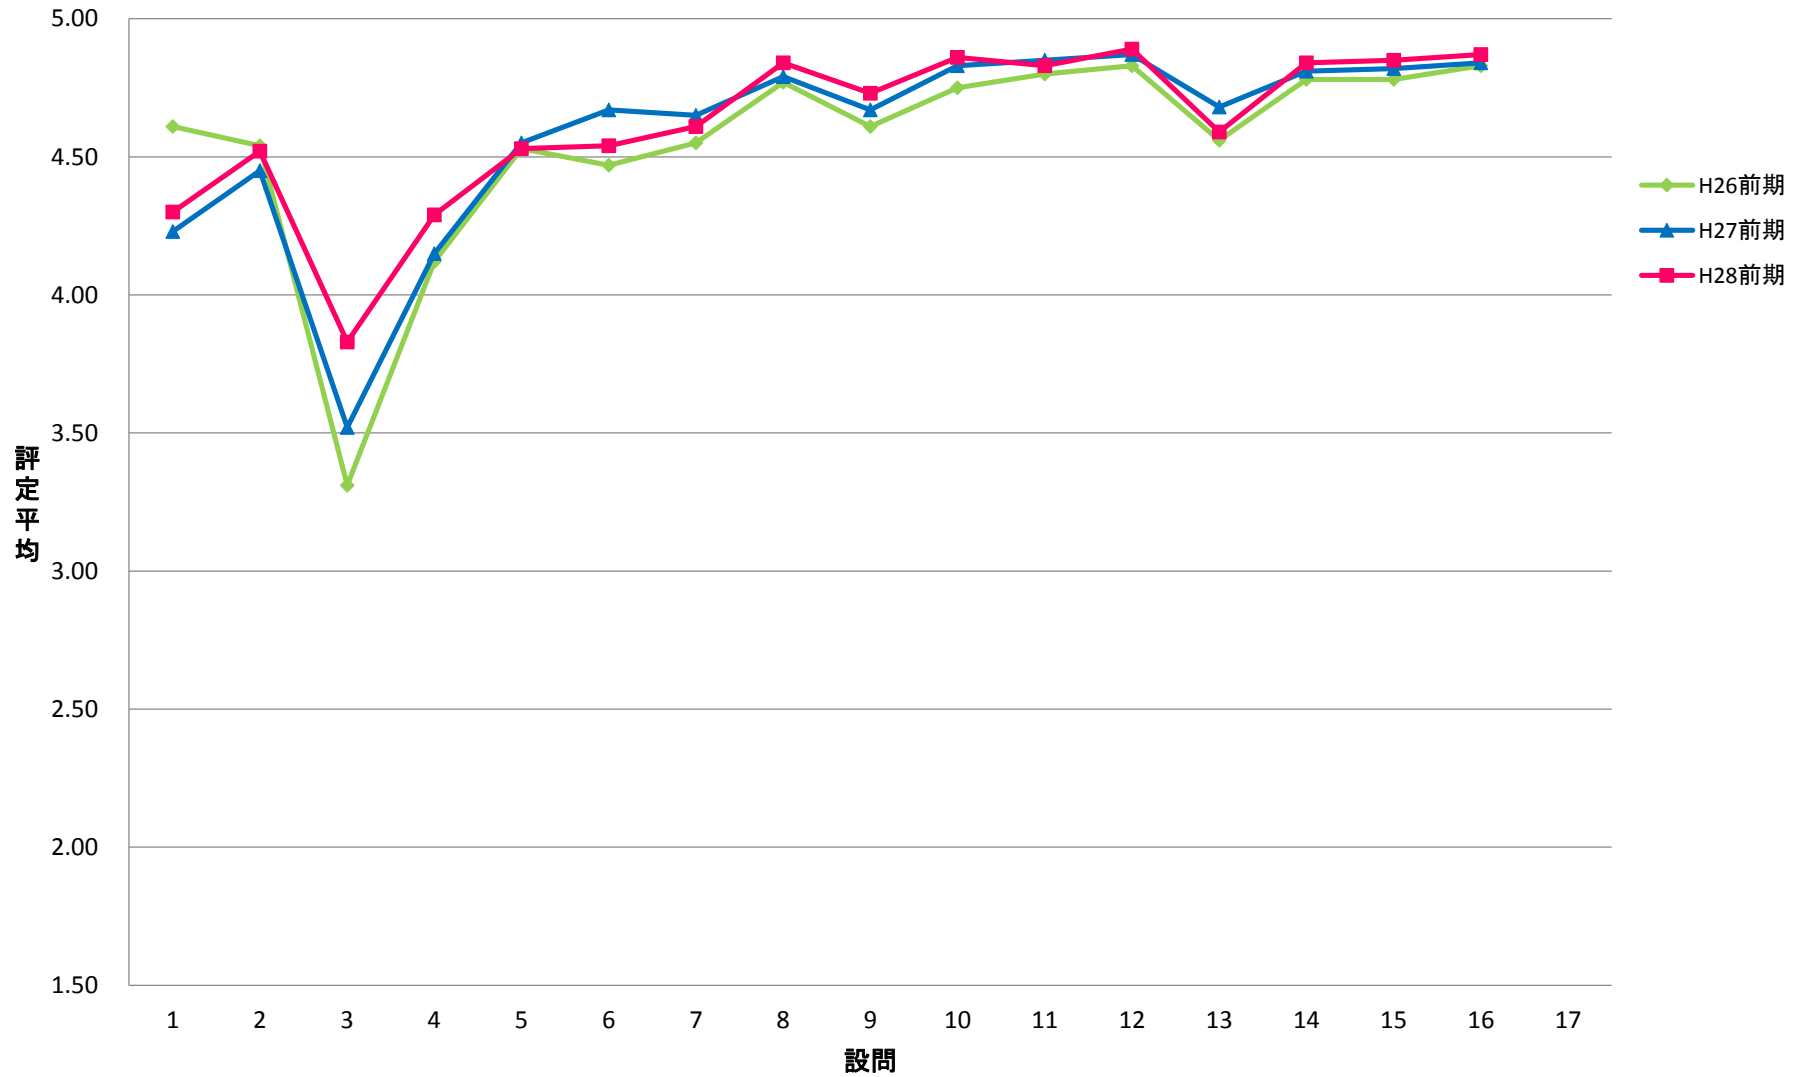

ZCO 専・卒ゼミ－国際教養学系【演】