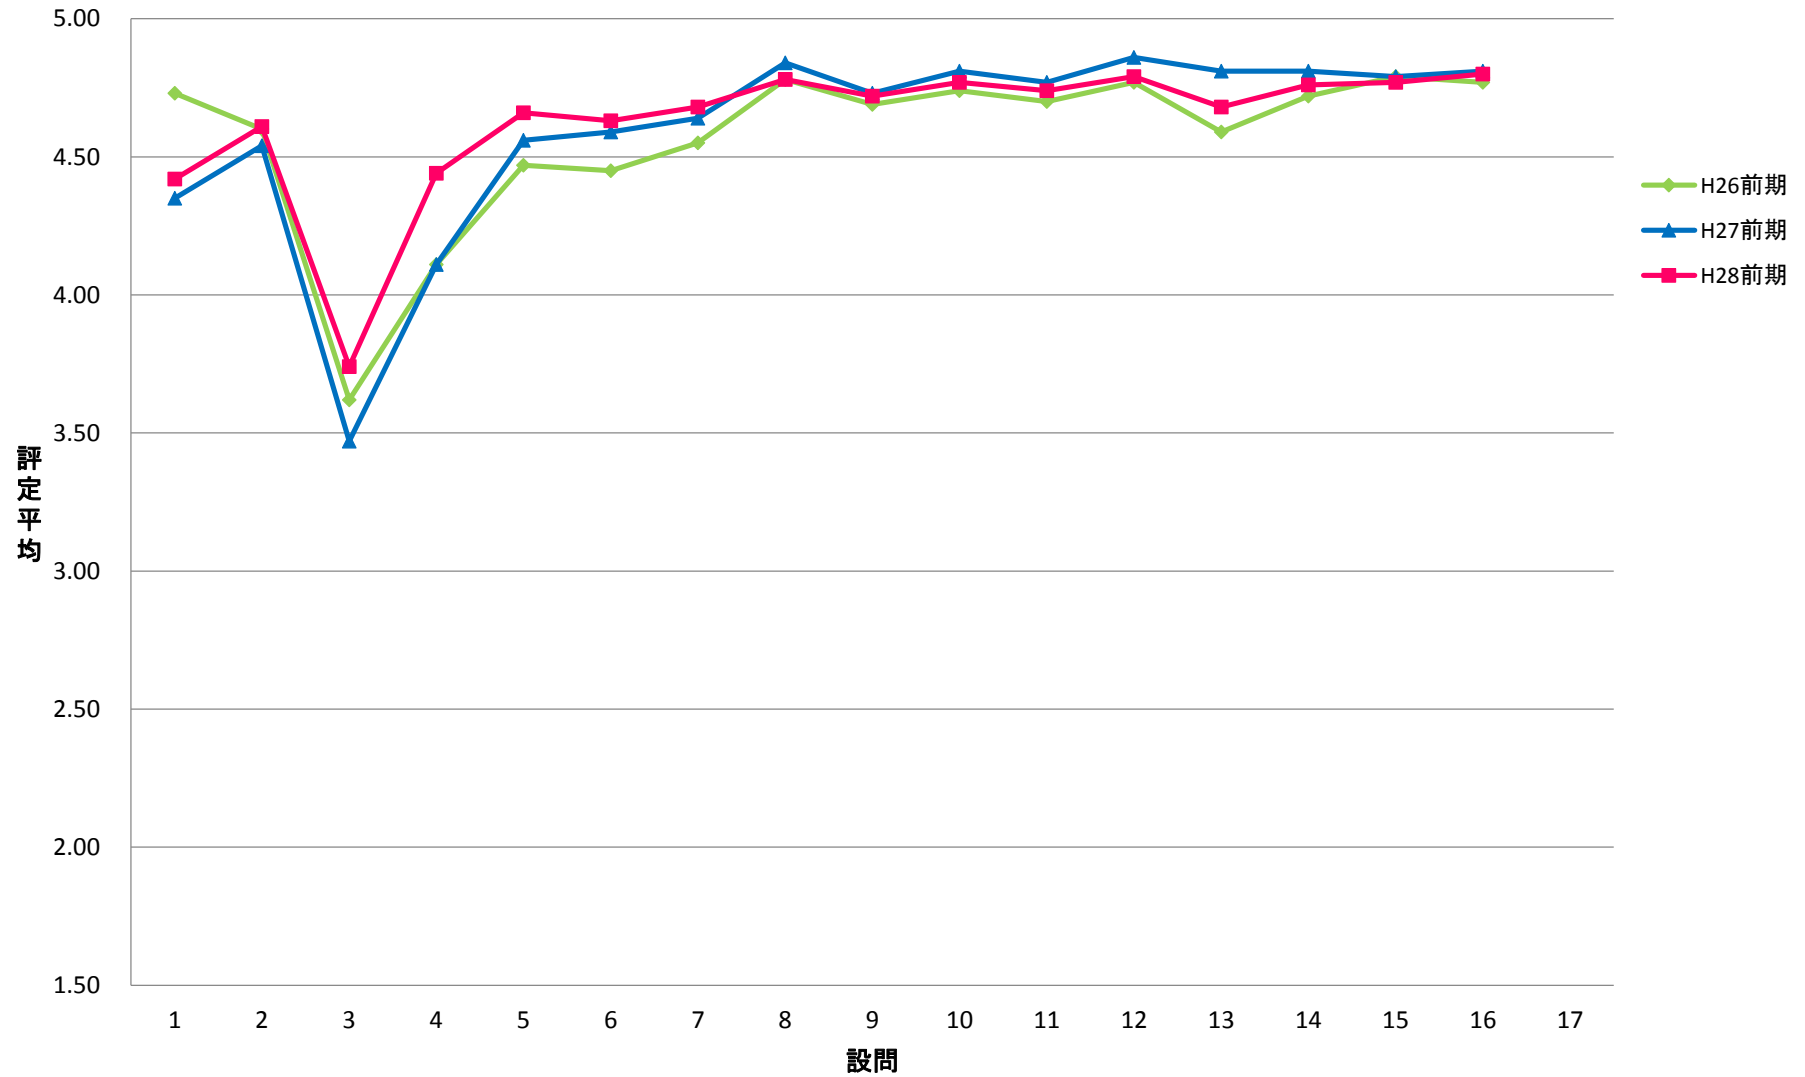

ZKK 専・卒ゼミー経営科学系【演】