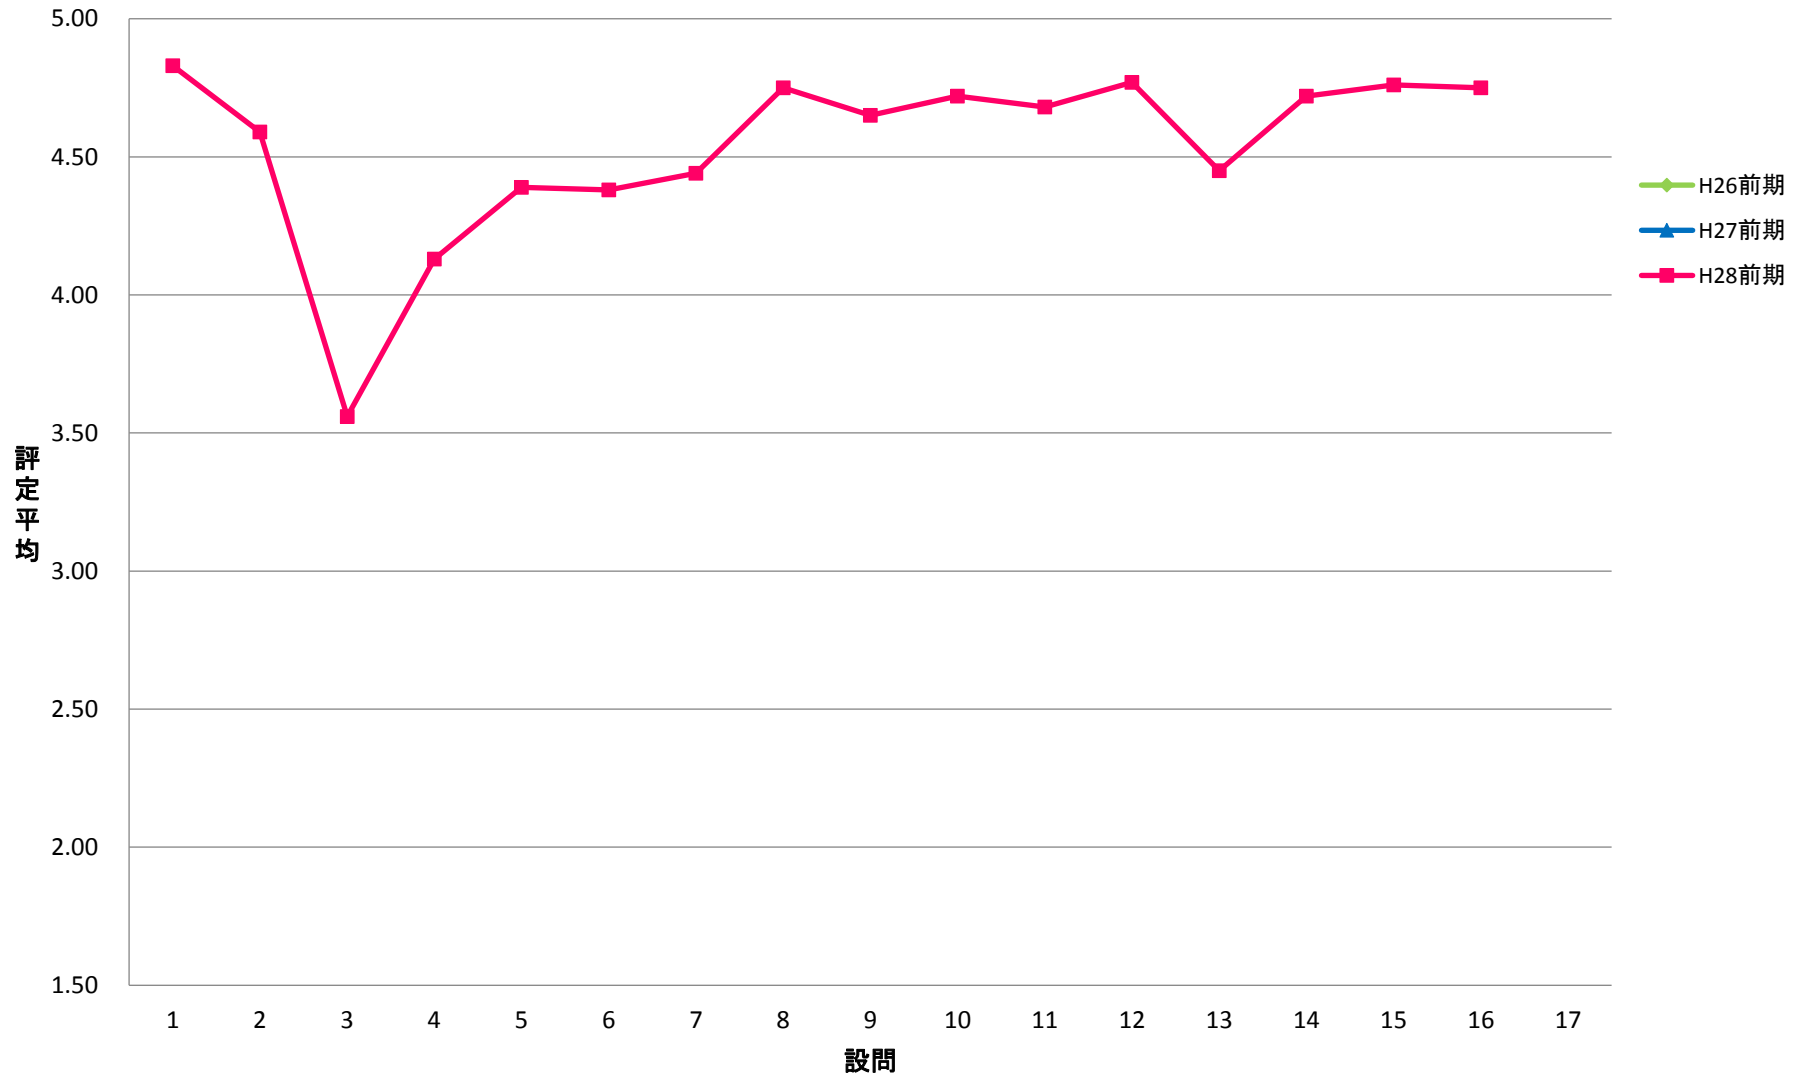

SKE 専一経営科学系【演】