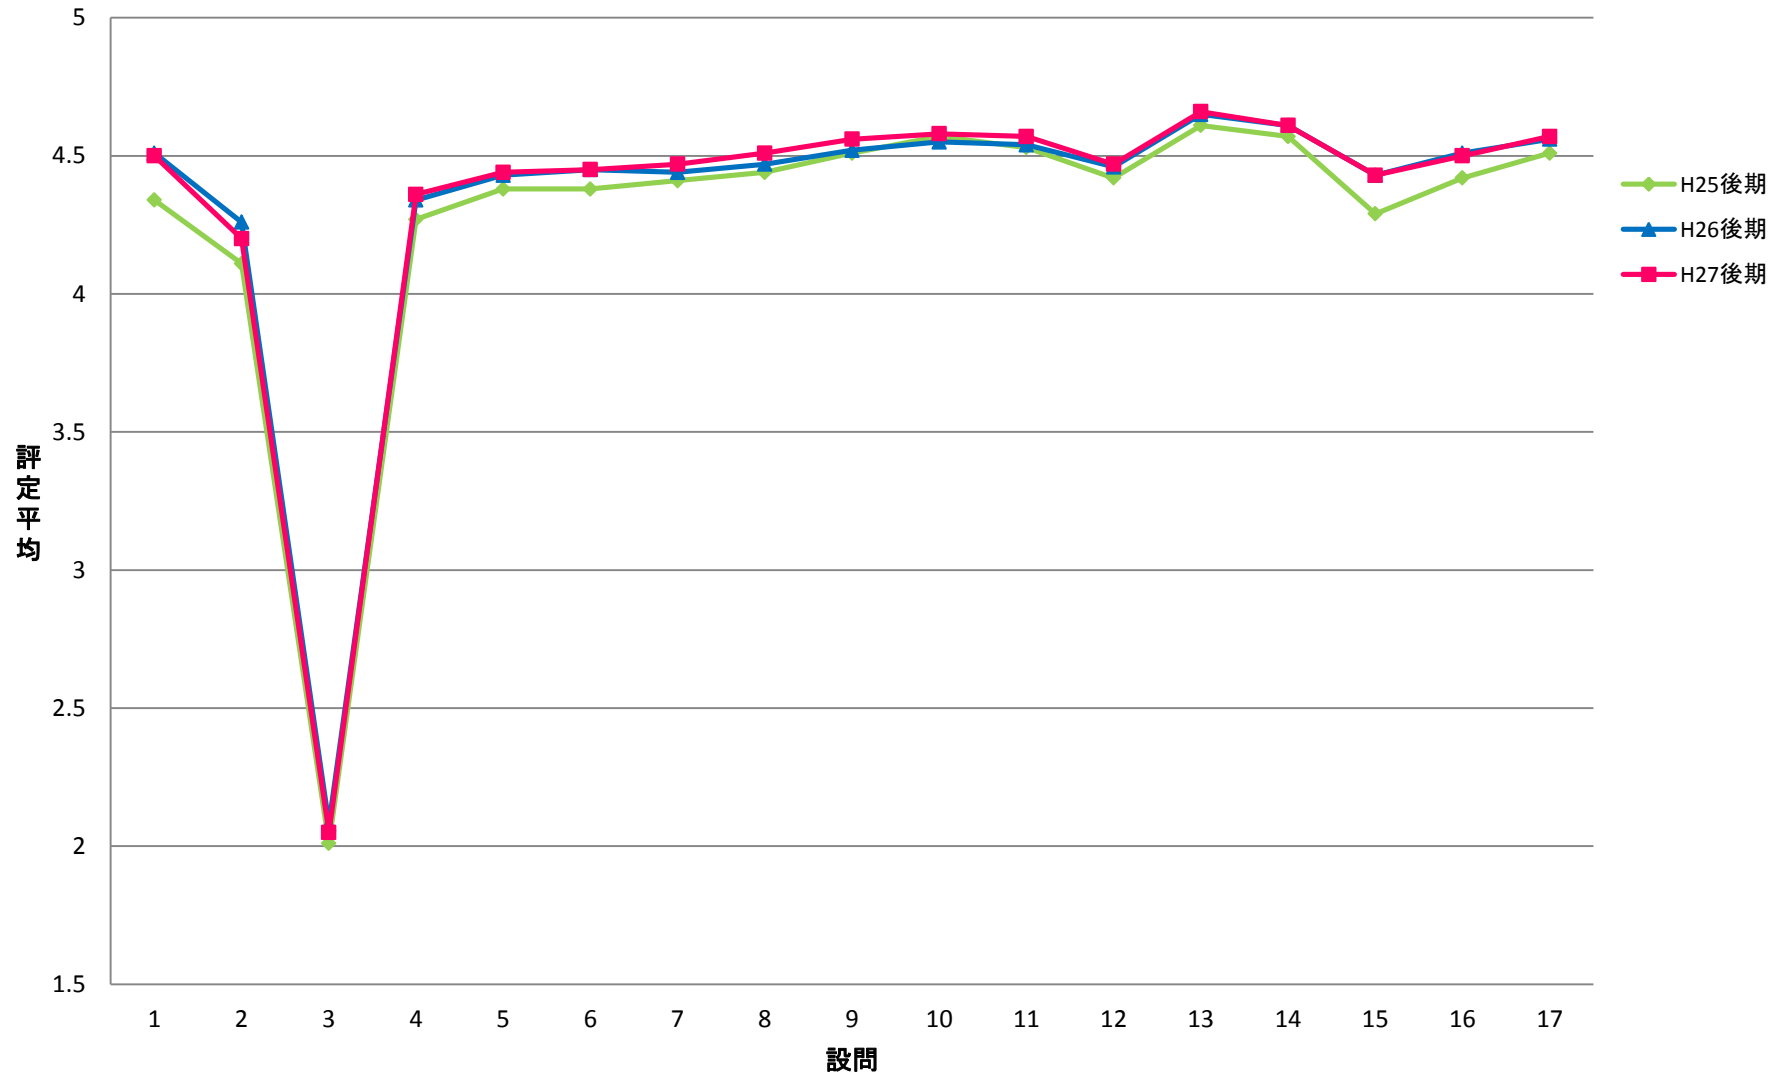

LSG 共一総合講義【講】

LTK 共一専門連携・多文化交流ゼミ【講】

SCO 専一国際教養学系【講】

SRI 専一理学系【講】

SKK 専一経営科学系【講】

STO 専一国際都市学系【講】

KYO 教職専門科目【講】