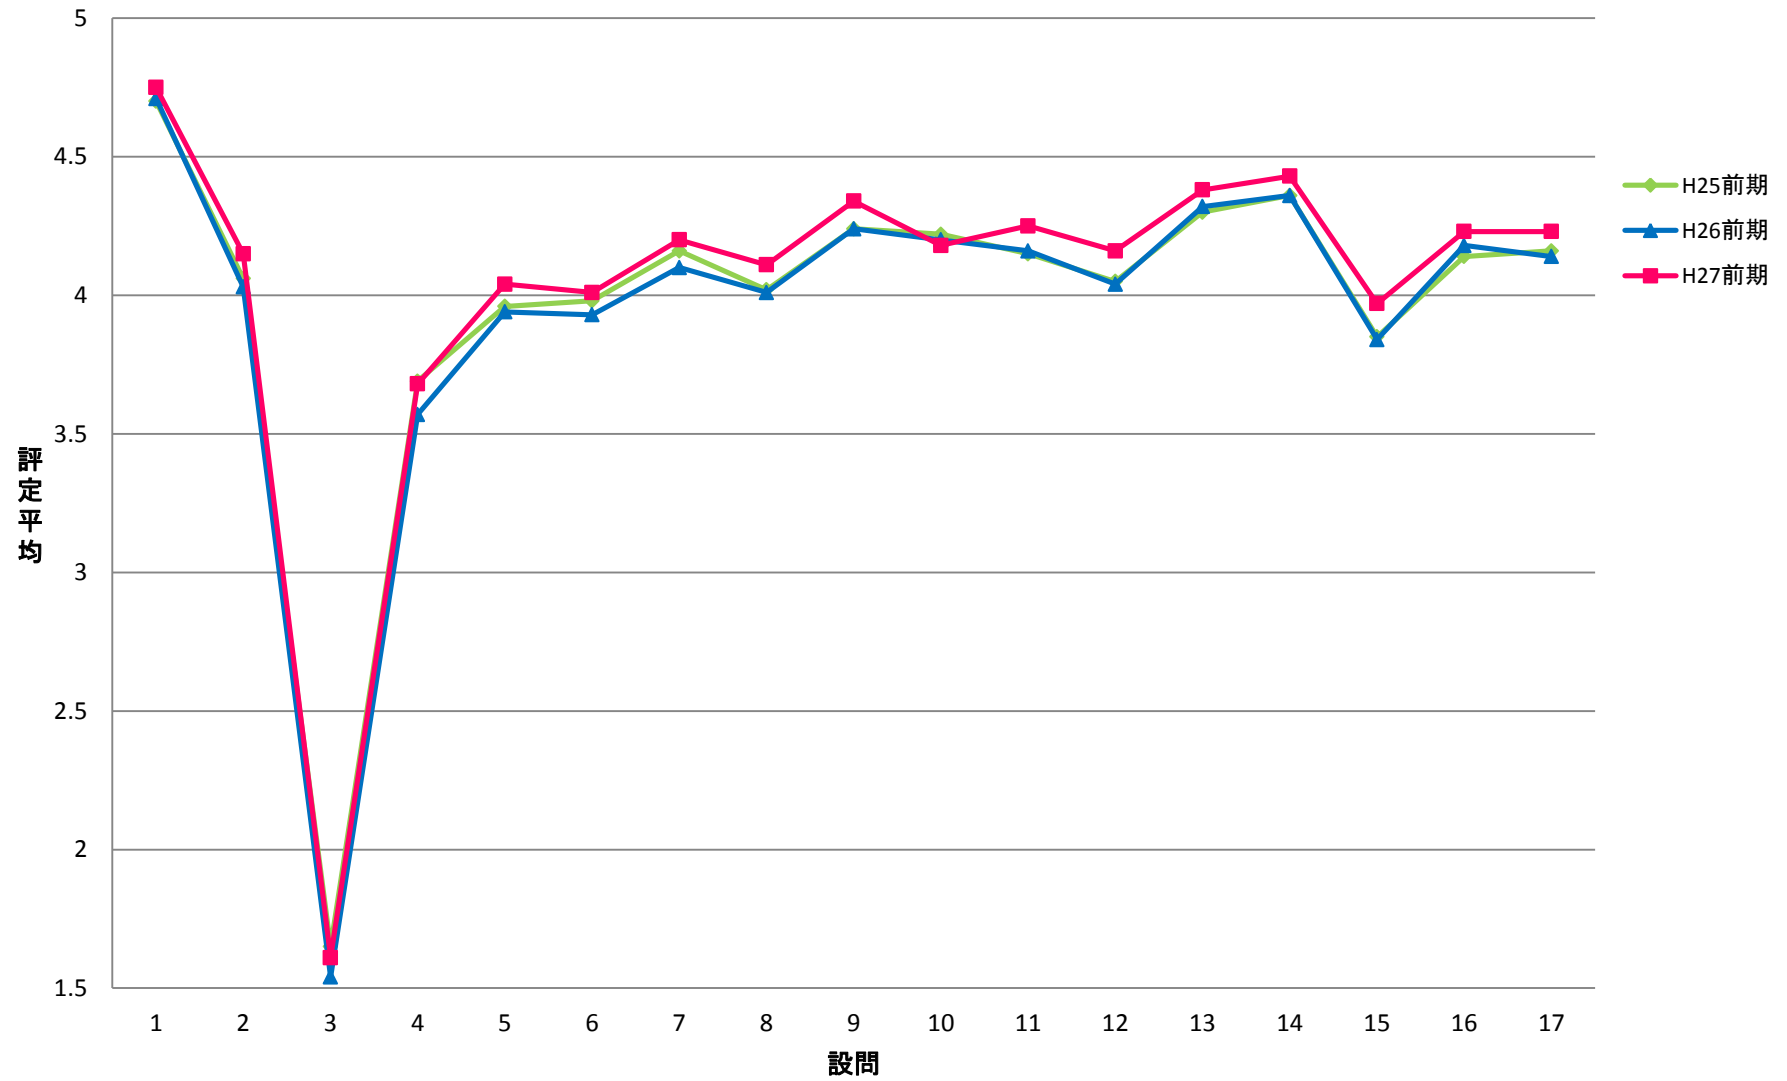

LSG 共一総合講義【講】

LTK 共一専門連携・多文化交流ゼミ【講】

SCO 専一国際教養学系【講】

SRI 専一理学系【講】

SKK 専一経営科学系【講】

STO 専一国際都市学系【講】

KYO 教職専門科目【講】