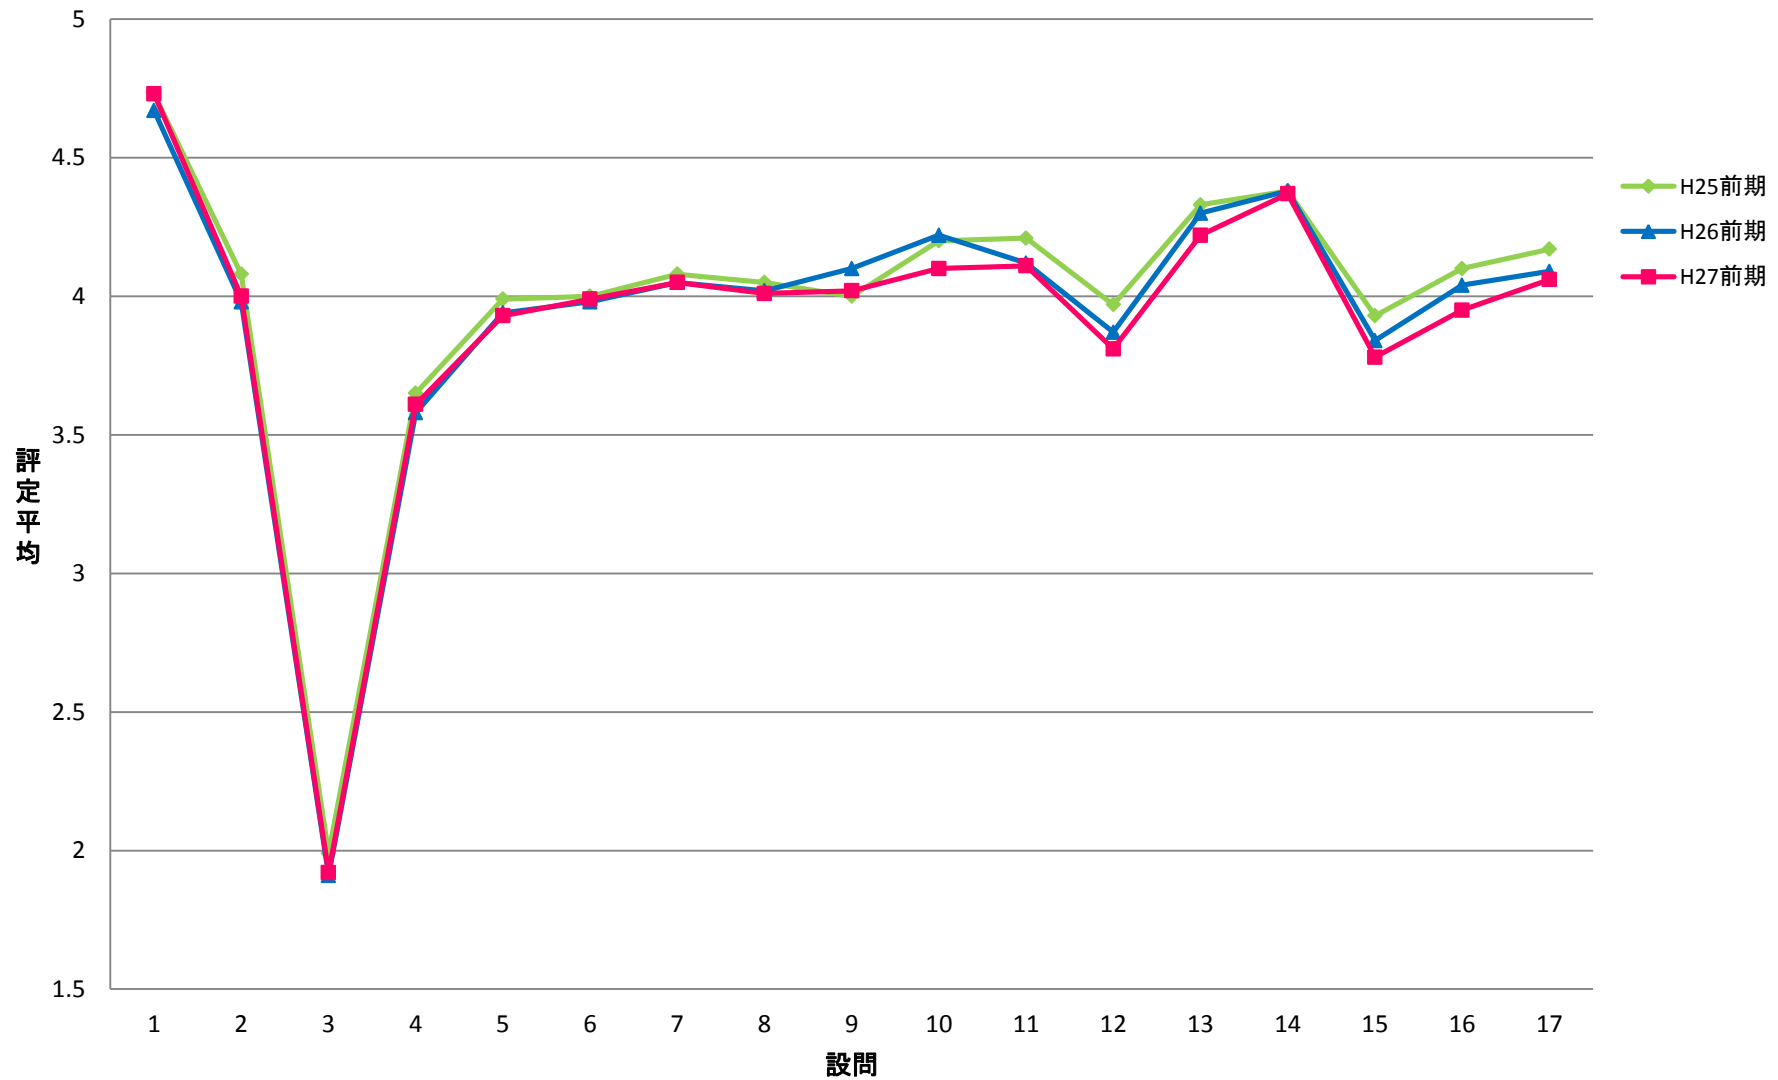

LSG 共一総合講義【講】

LTK 共一専門連携・多文化交流ゼミ【講】

SCO 専一国際教養学系【講】

SRI 専一理学系【講】

SKK 専一経営科学系【講】

STO 専一国際都市学系【講】

KYO 教職専門科目【講】