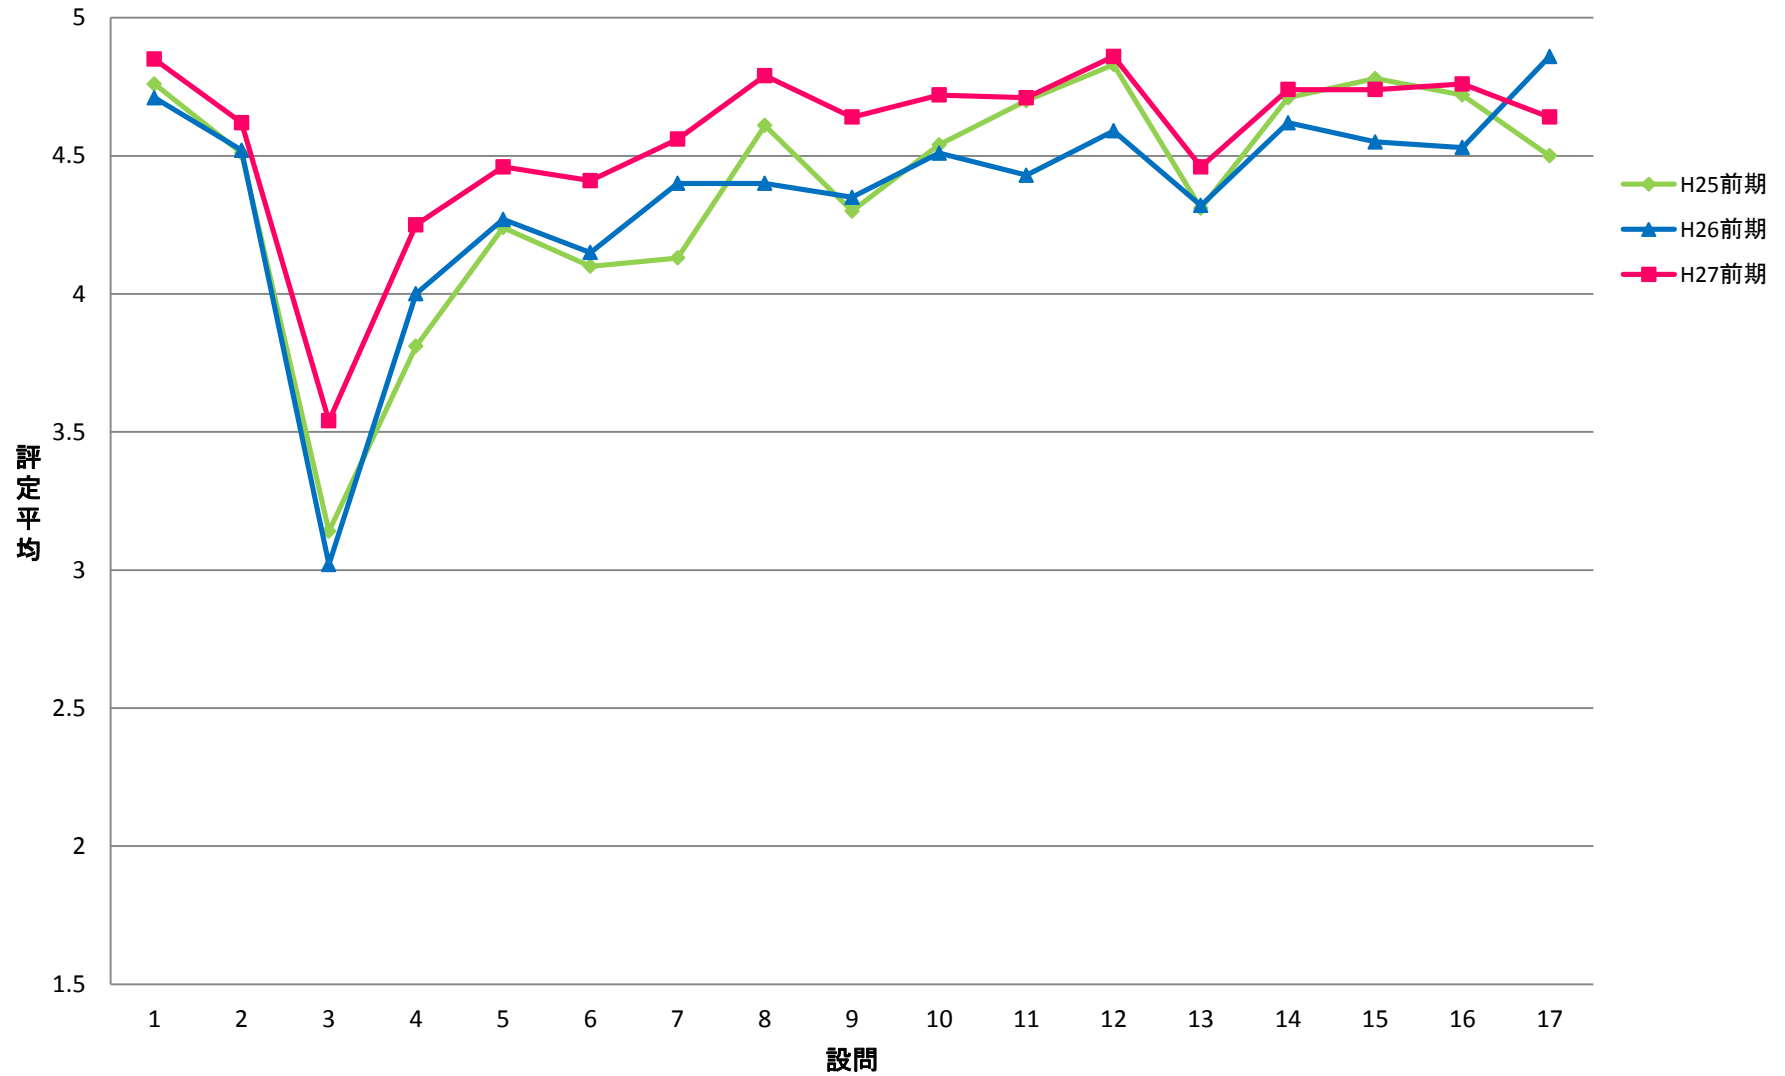

LGI 共一実践科目【演】

LKY 共一教養ゼミ【演】

LPE 共一PE【演】

LGO 共一語学(PE)以外【演】

LJO 共一情報コミュニケーション【演】

STE 専一国際都市学系【演】

SRE 専一理学系【演】

ZCO 専・卒ゼミ－国際教養学系【演】