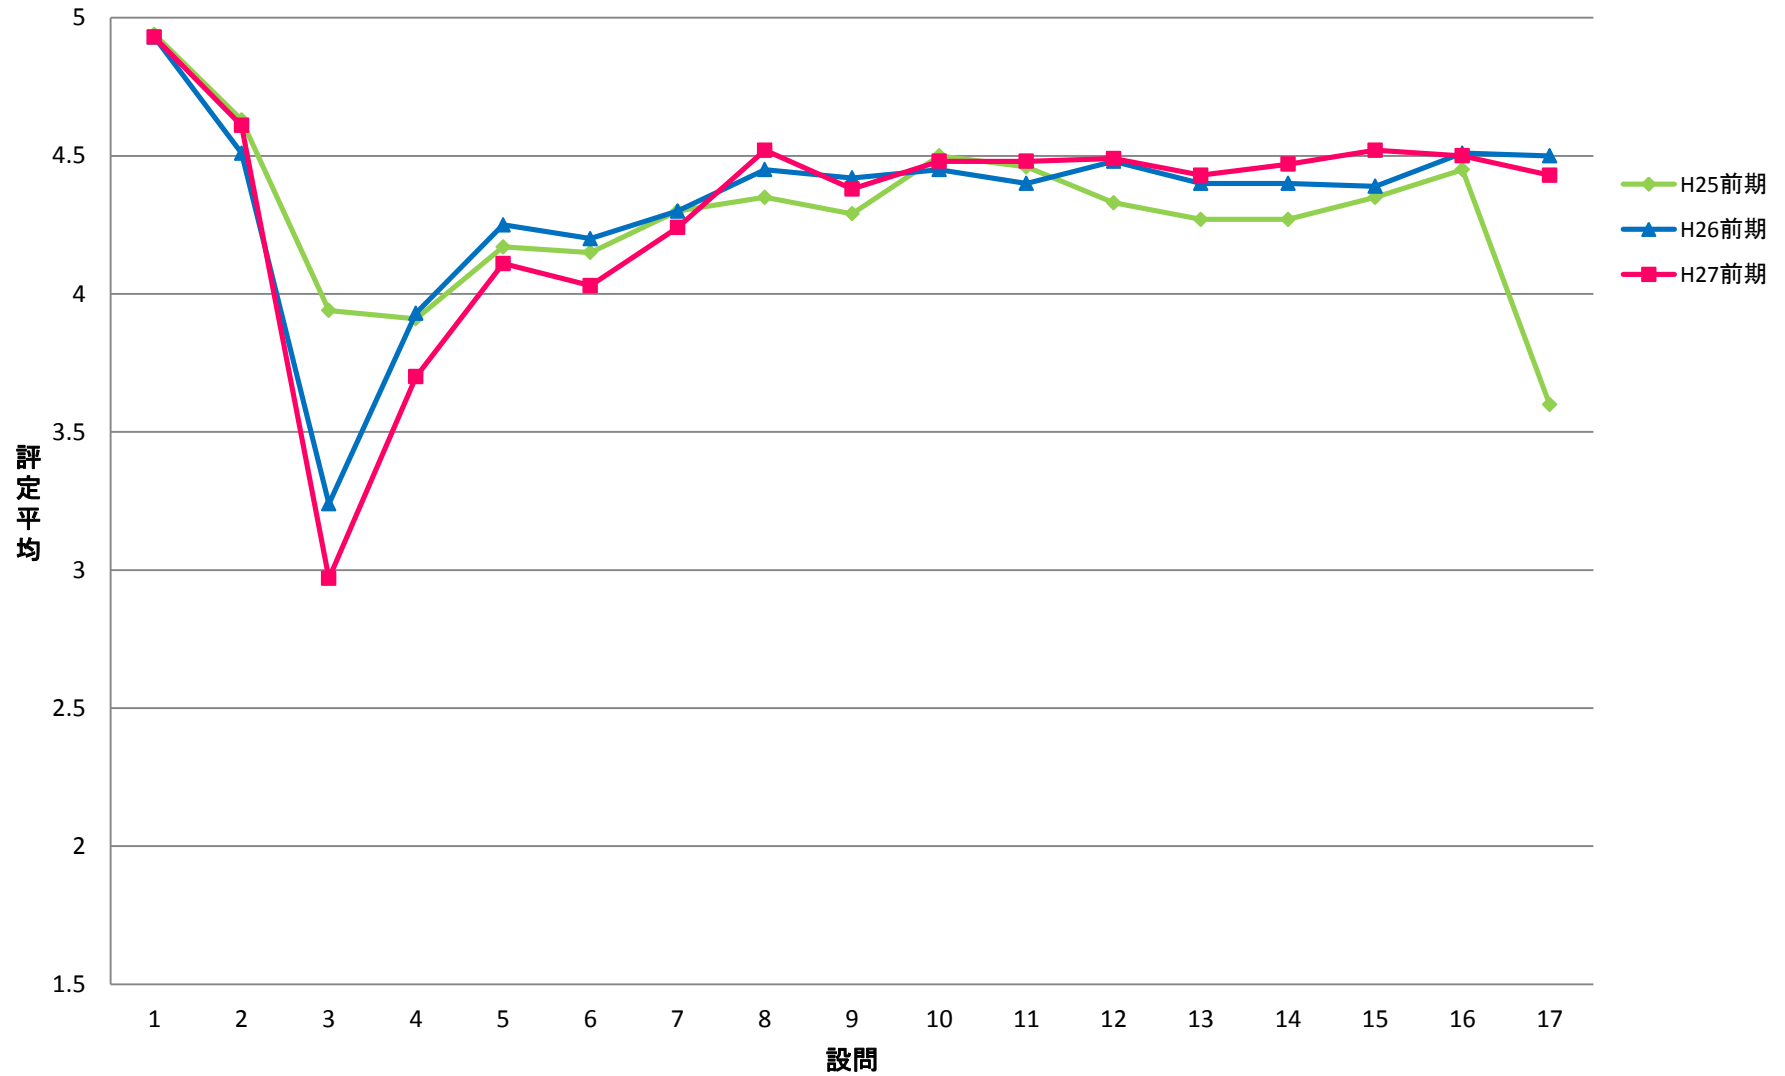

LGI 共一実践科目【演】

LKY 共一教養ゼミ【演】

LPE 共一PE【演】

LGO 共一語学(PE)以外【演】

LJO 共一情報コミュニケーション【演】

STE 専一国際都市学系【演】

SRE 専一理学系【演】

ZCO 専・卒ゼミ－国際教養学系【演】