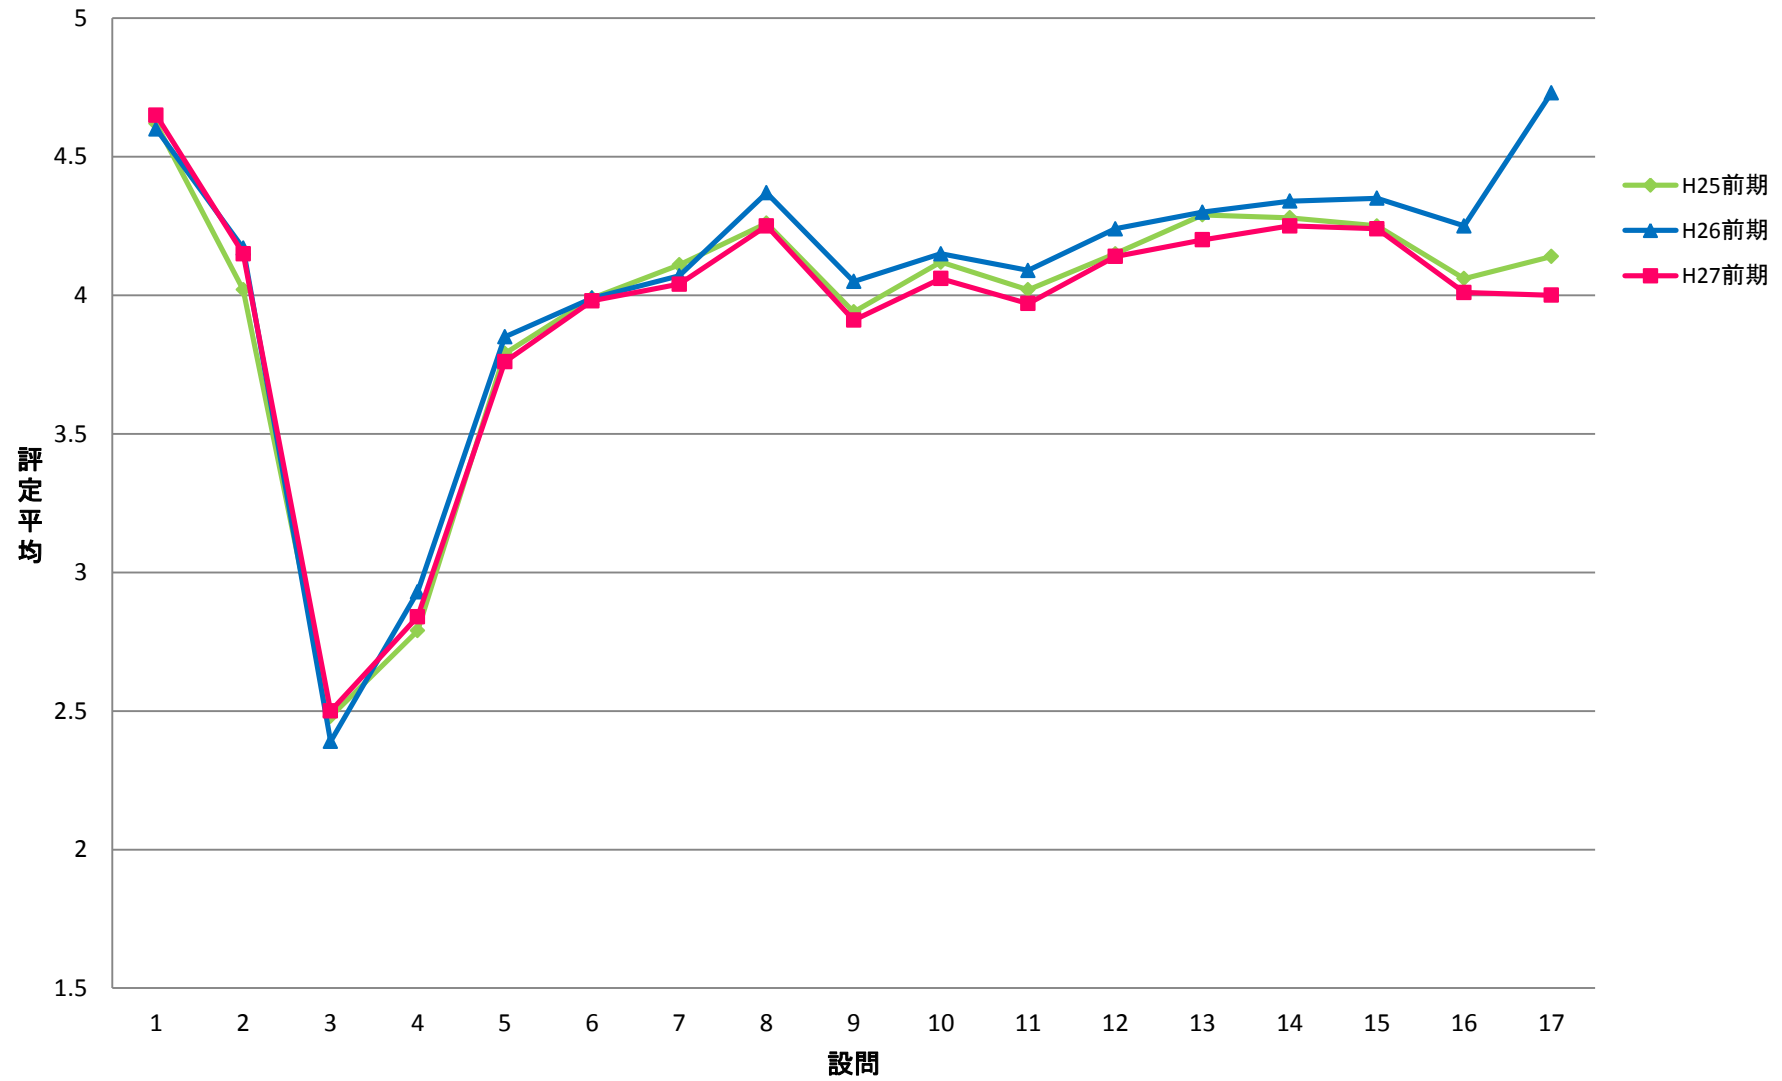

LGI 共一実践科目【演】

LKY 共一教養ゼミ【演】

LPE 共一PE【演】

LGO 共一語学(PE)以外【演】

LJO 共一情報コミュニケーション【演】

STE 専一国際都市学系【演】

SRE 専一理学系【演】

ZCO 専・卒ゼミ－国際教養学系【演】