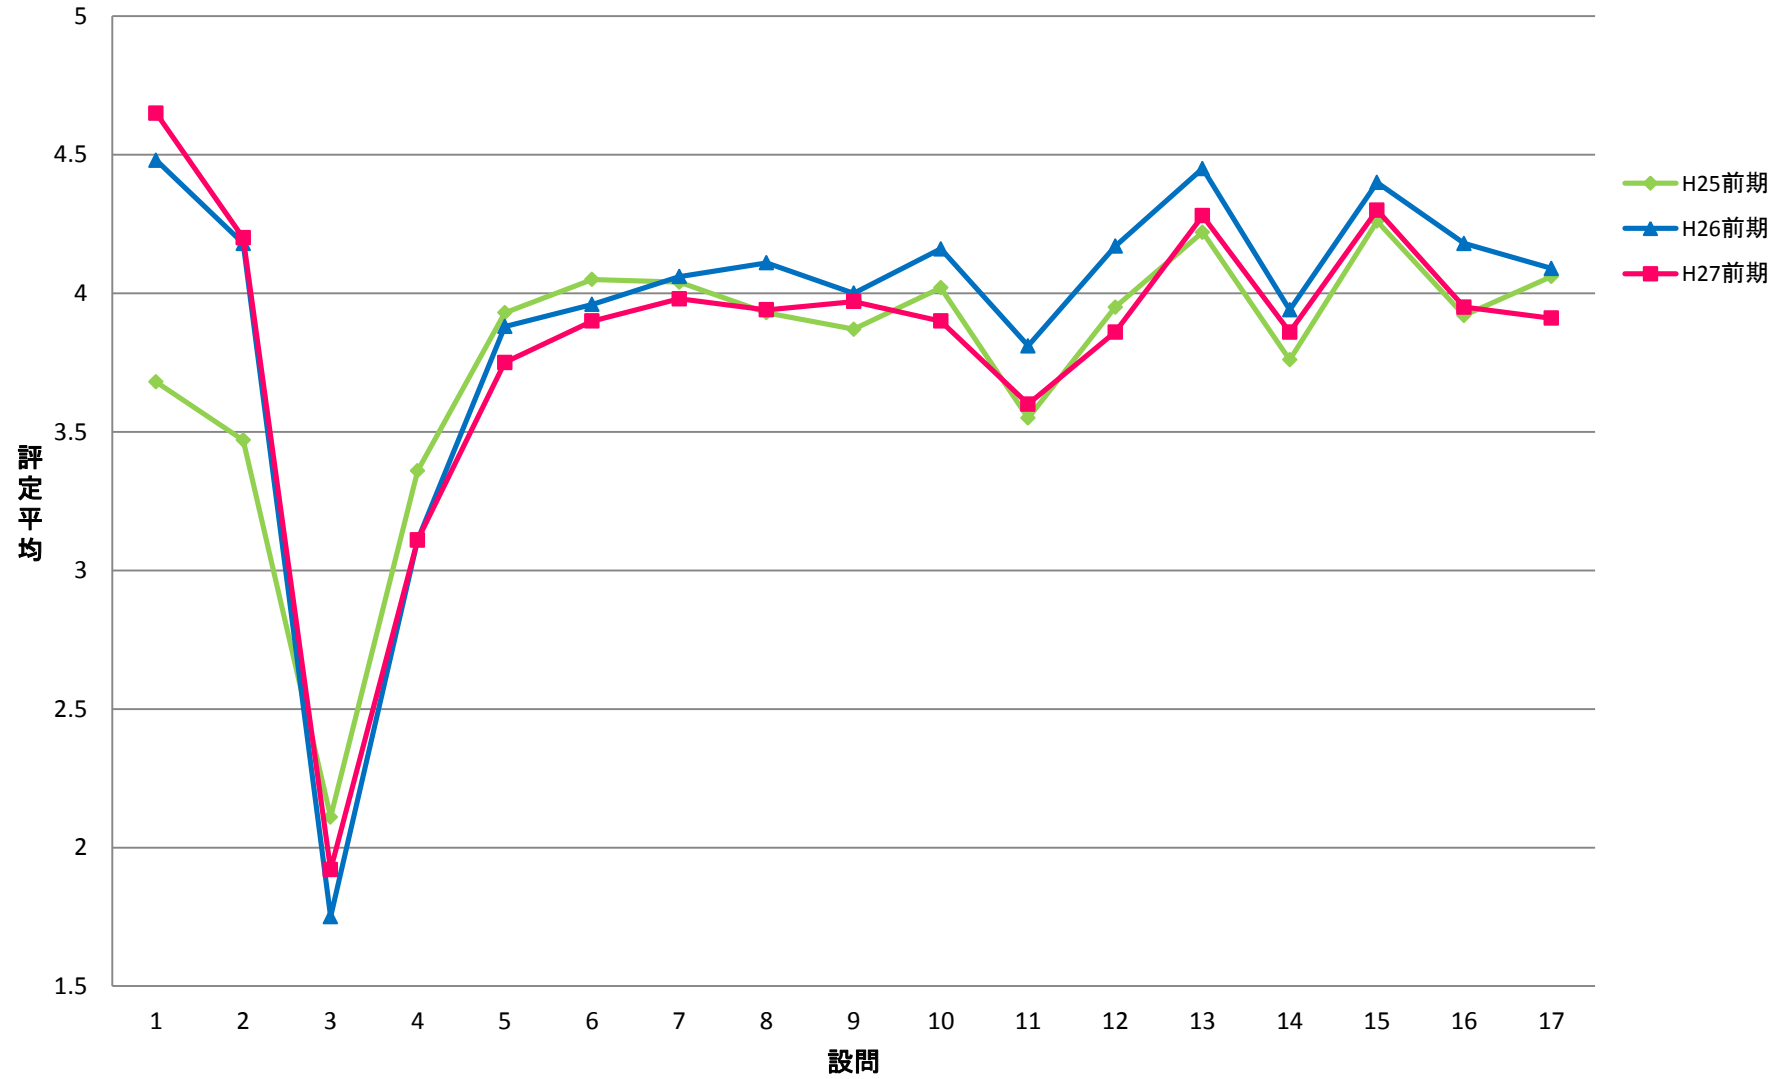

LGI 共一実践科目【演】

LKY 共一教養ゼミ【演】

LPE 共一PE【演】

LGO 共一語学(PE)以外【演】

LJO 共一情報コミュニケーション【演】

STE 専一国際都市学系【演】

SRE 専一理学系【演】

ZCO 専・卒ゼミ－国際教養学系【演】