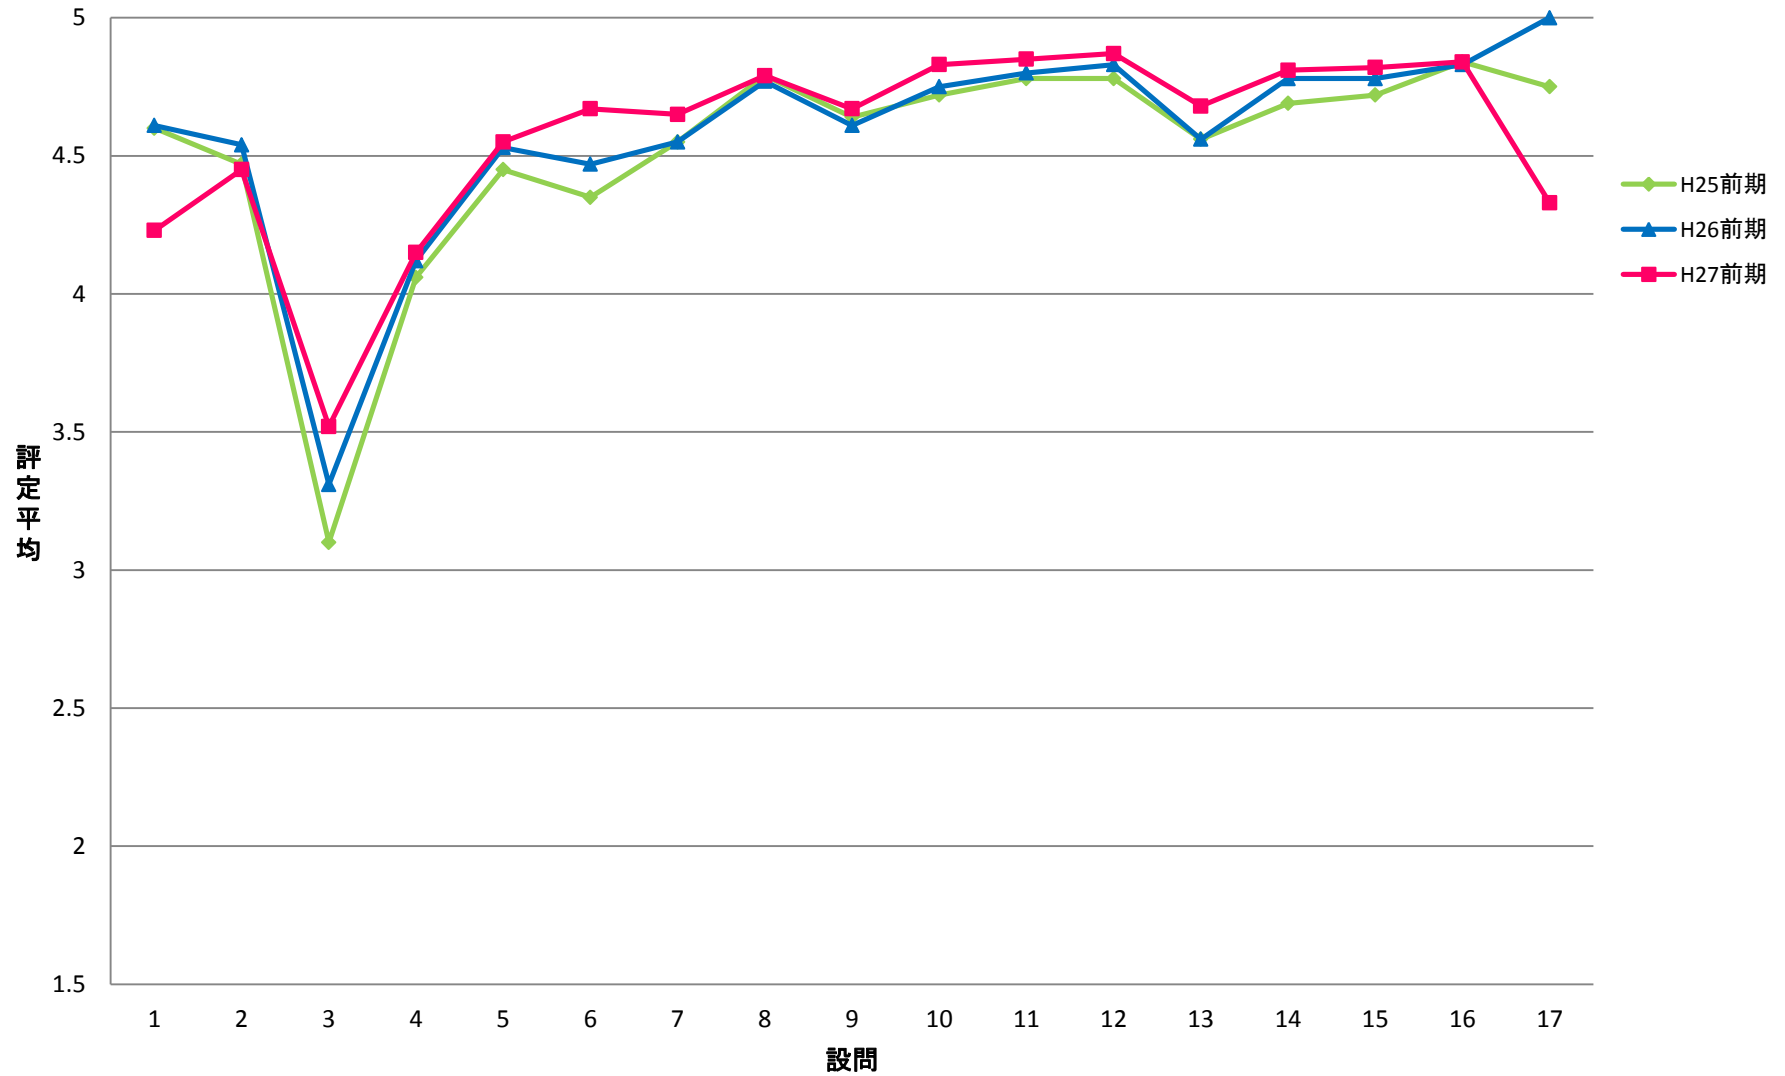

LGI 共一実践科目【演】

LKY 共一教養ゼミ【演】

LPE 共一PE【演】

LGO 共一語学(PE)以外【演】

LJO 共一情報コミュニケーション【演】

STE 専一国際都市学系【演】

SRE 専一理学系【演】

ZCO 専・卒ゼミ－国際教養学系【演】