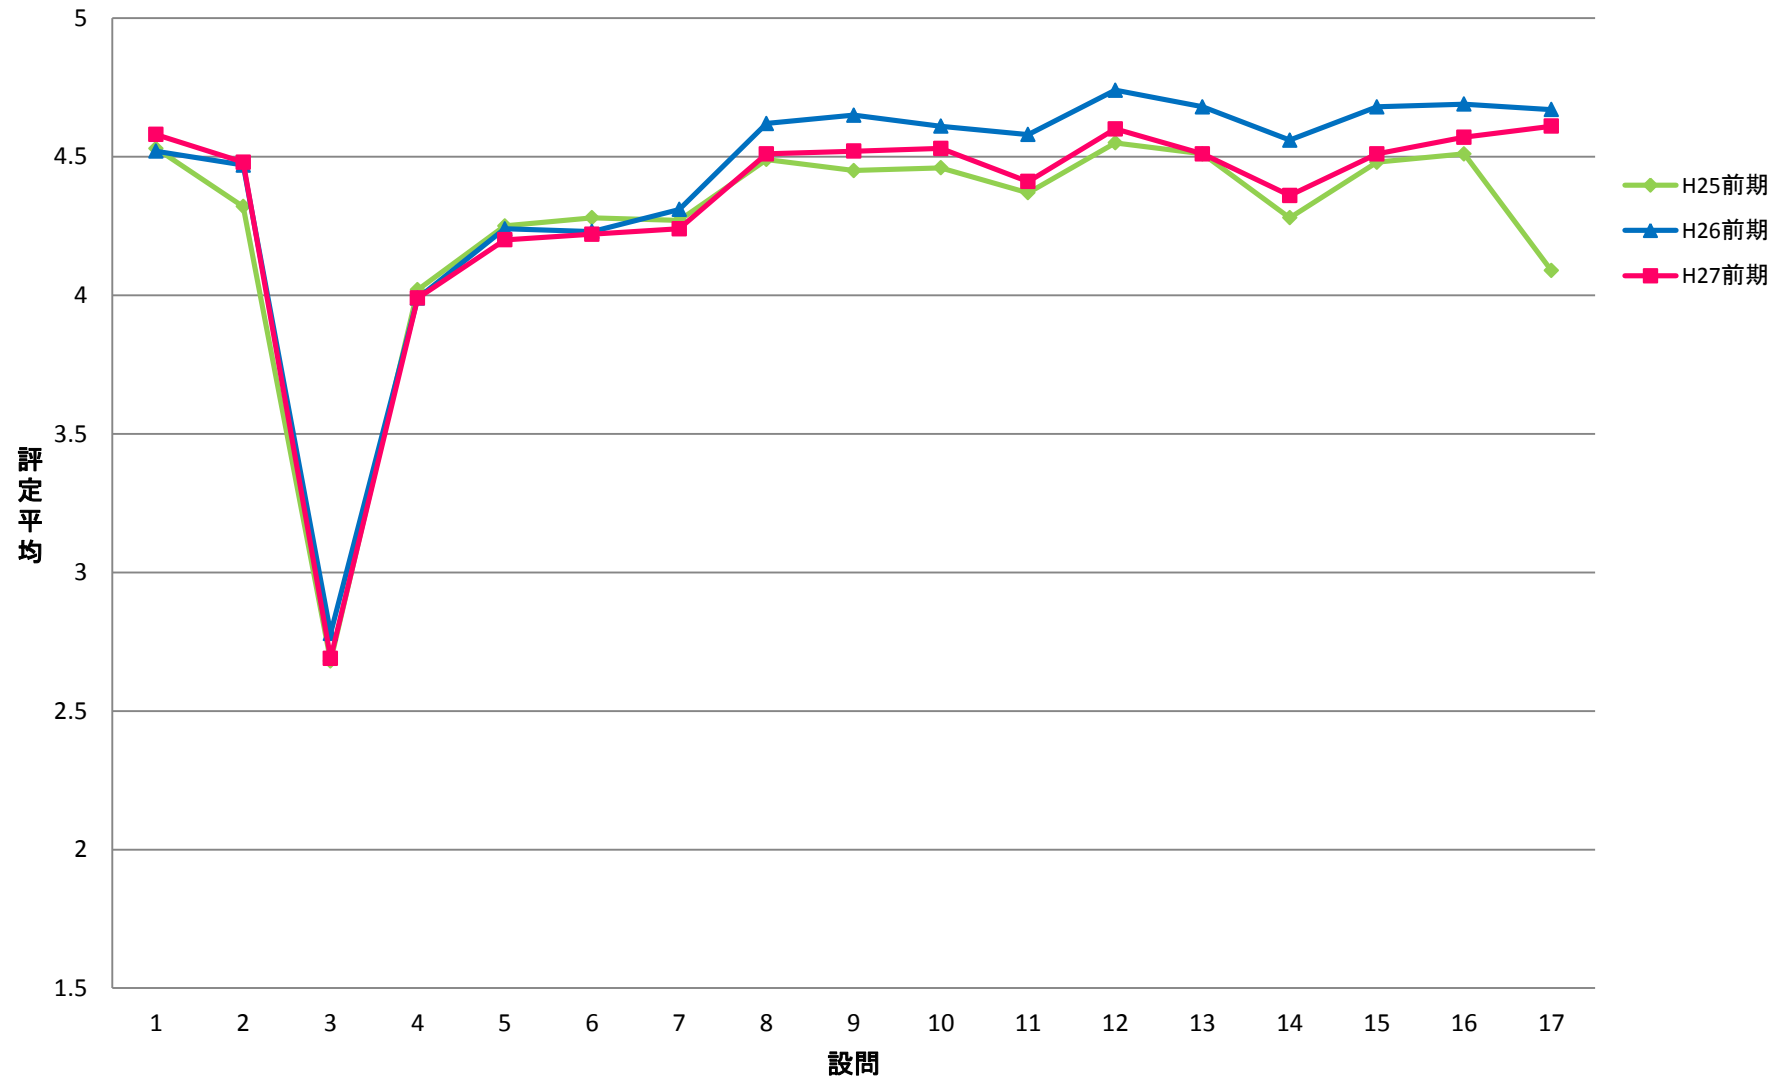

LGI 共一実践科目【演】

LKY 共一教養ゼミ【演】

LPE 共一PE【演】

LGO 共一語学(PE)以外【演】

LJO 共一情報コミュニケーション【演】

STE 専一国際都市学系【演】

SRE 専一理学系【演】

ZCO 専・卒ゼミ－国際教養学系【演】