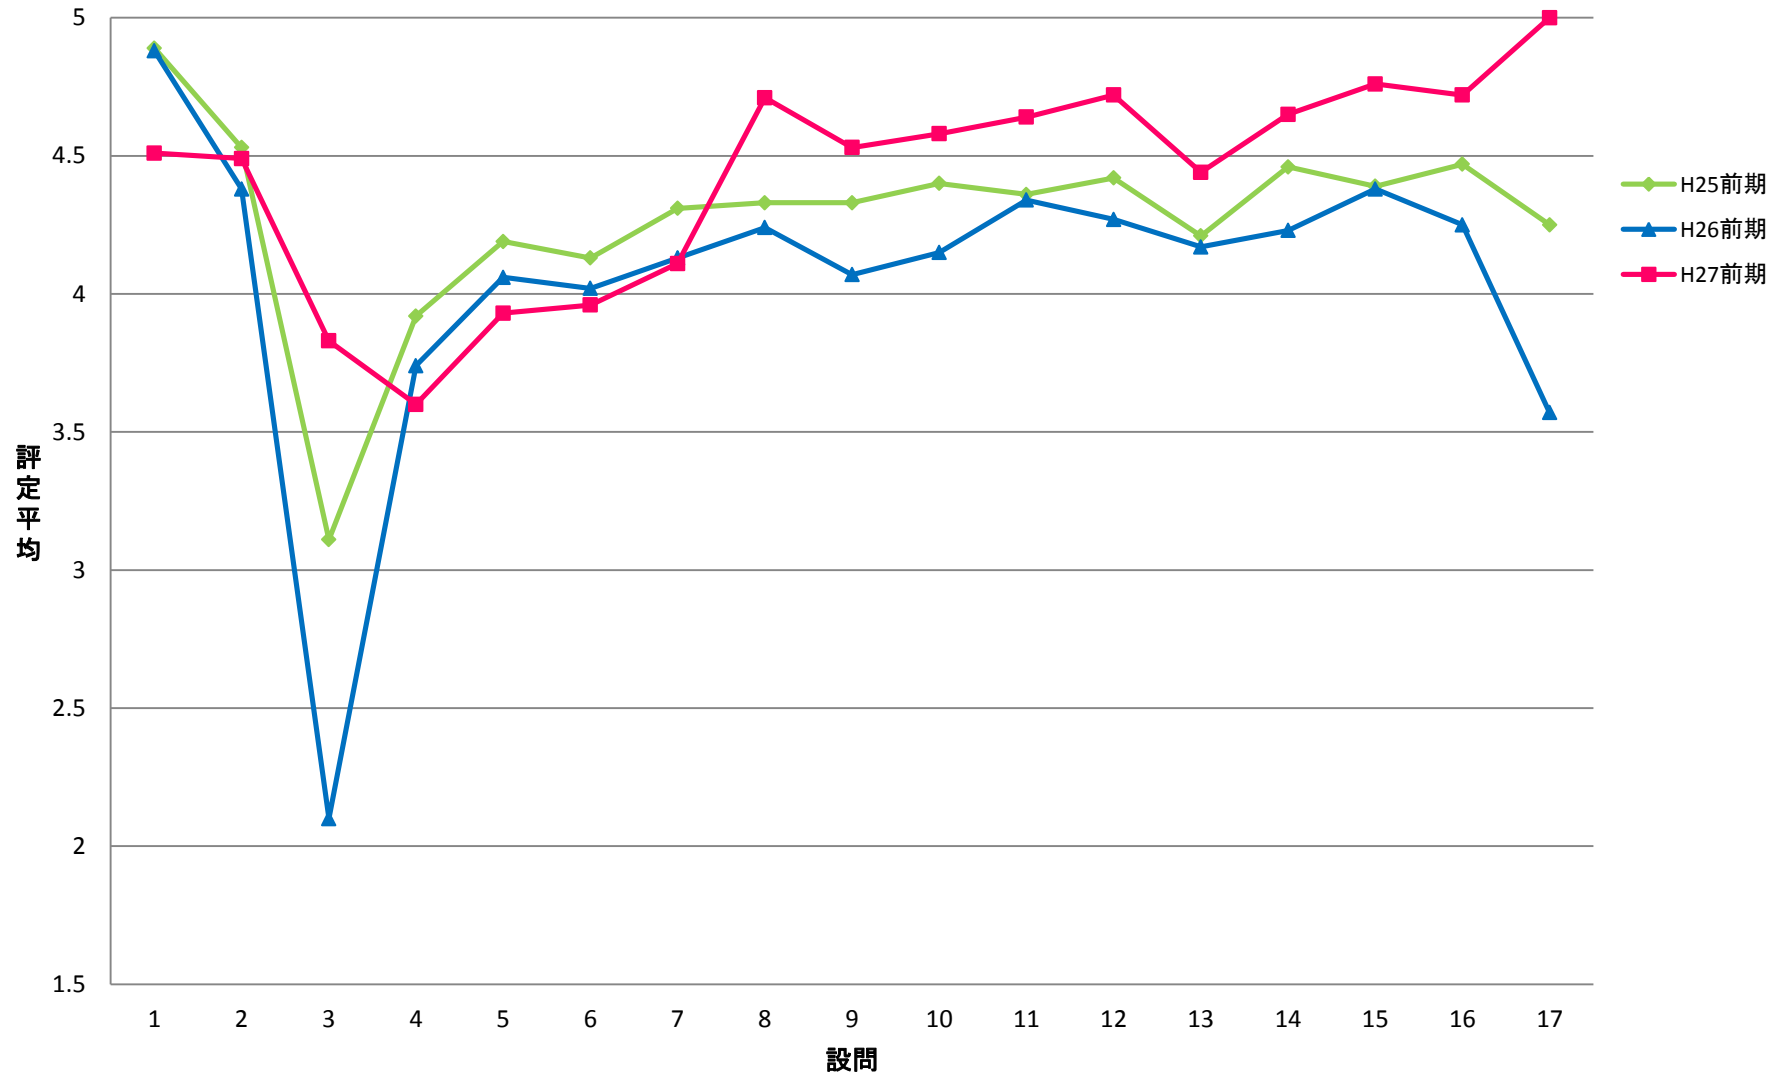

ZRI 専・卒ゼミー理学系【演】