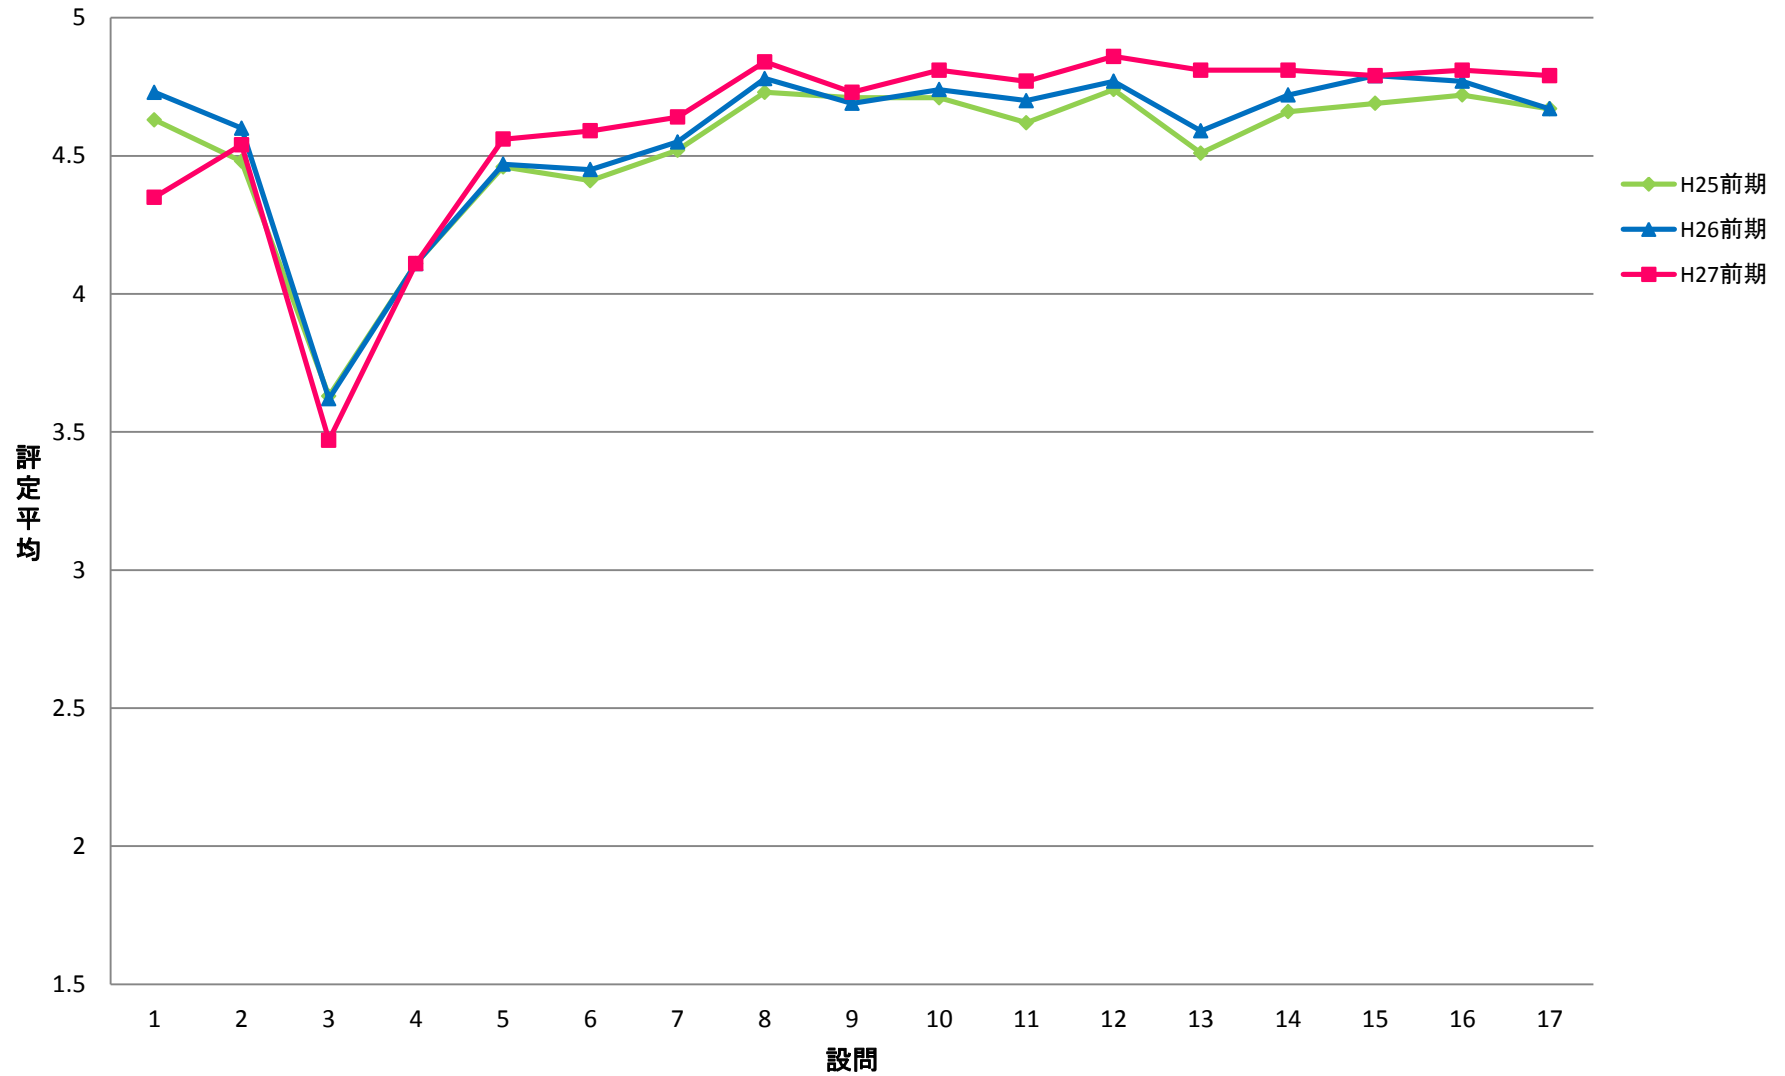

ZKK 専・卒ゼミー経営科学系【演】