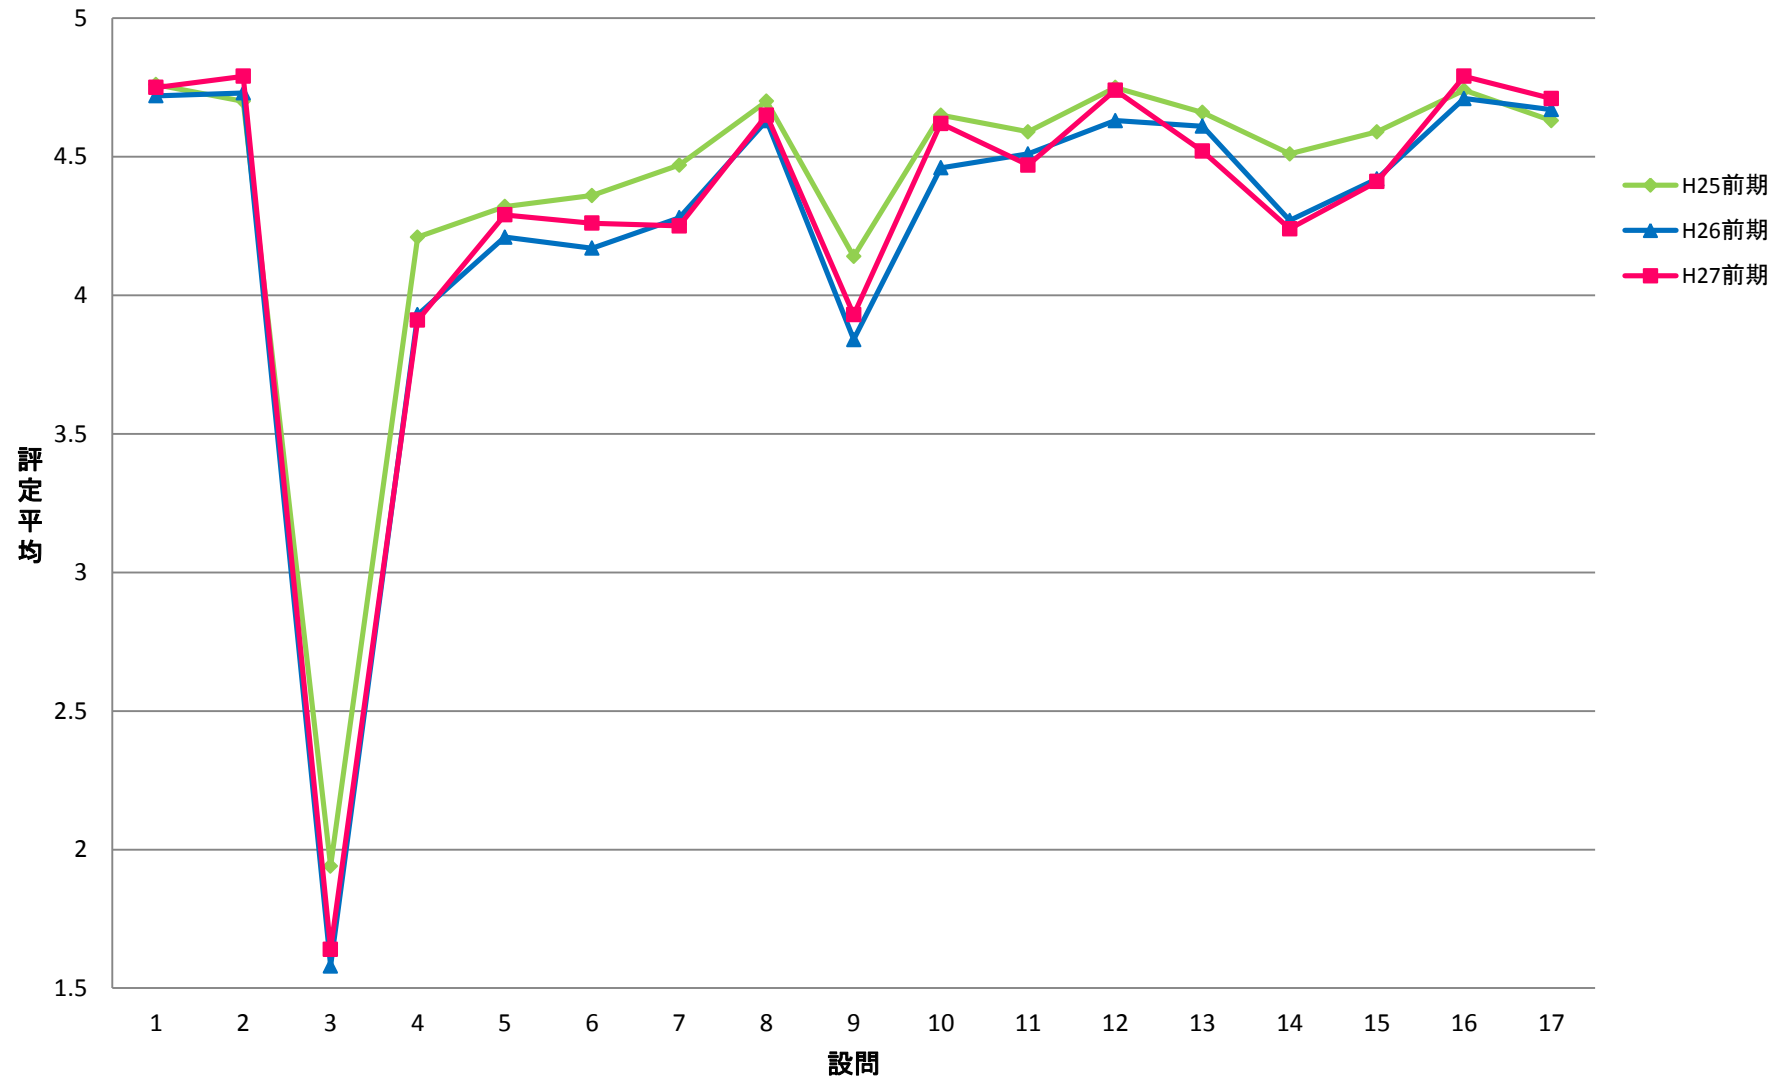

LGI 共一実践科目【演】

LKY 共一教養ゼミ【演】

LPE 共一PE【演】

LGO 共一語学(PE)以外【演】

LJO 共一情報コミュニケーション【演】

STE 専一国際都市学系【演】

SRE 専一理学系【演】

ZCO 専・卒ゼミ－国際教養学系【演】