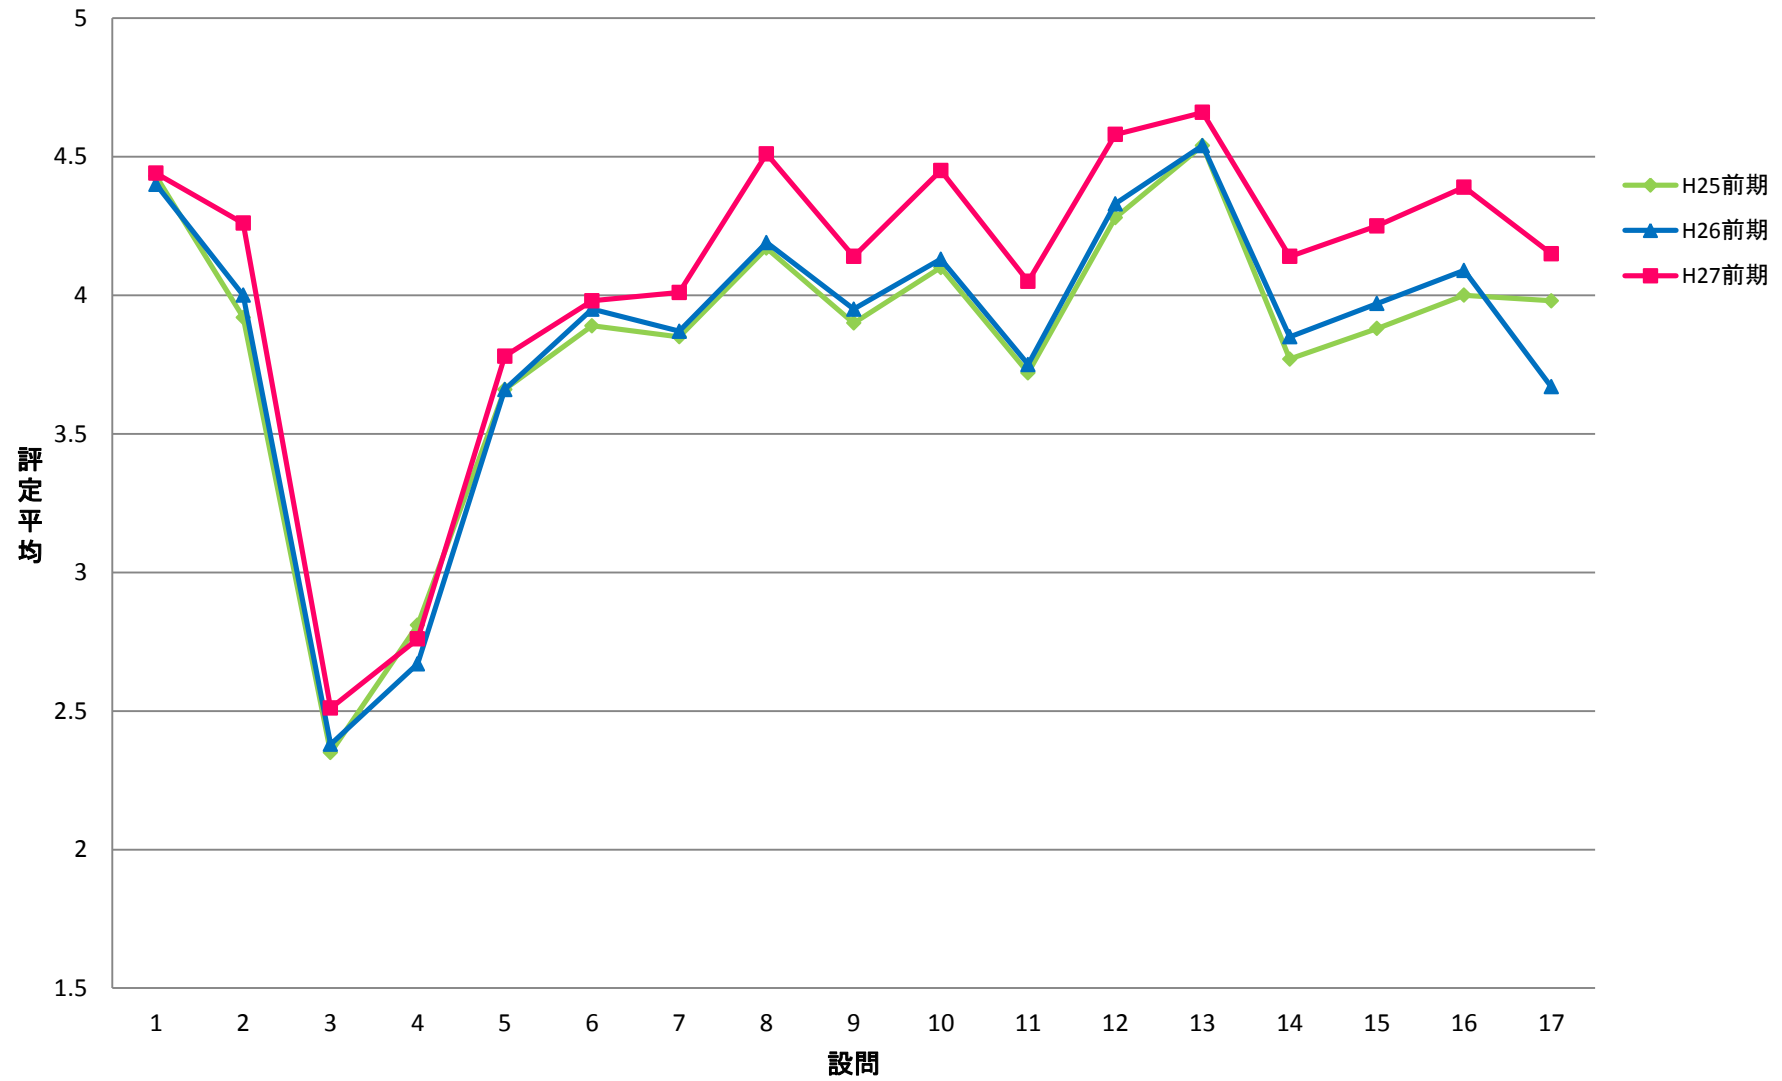

LGI 共一実践科目【演】

LKY 共一教養ゼミ【演】

LPE 共一PE【演】

LGO 共一語学(PE)以外【演】

LJO 共一情報コミュニケーション【演】

STE 専一国際都市学系【演】

SRE 専一理学系【演】

ZCO 専・卒ゼミ－国際教養学系【演】