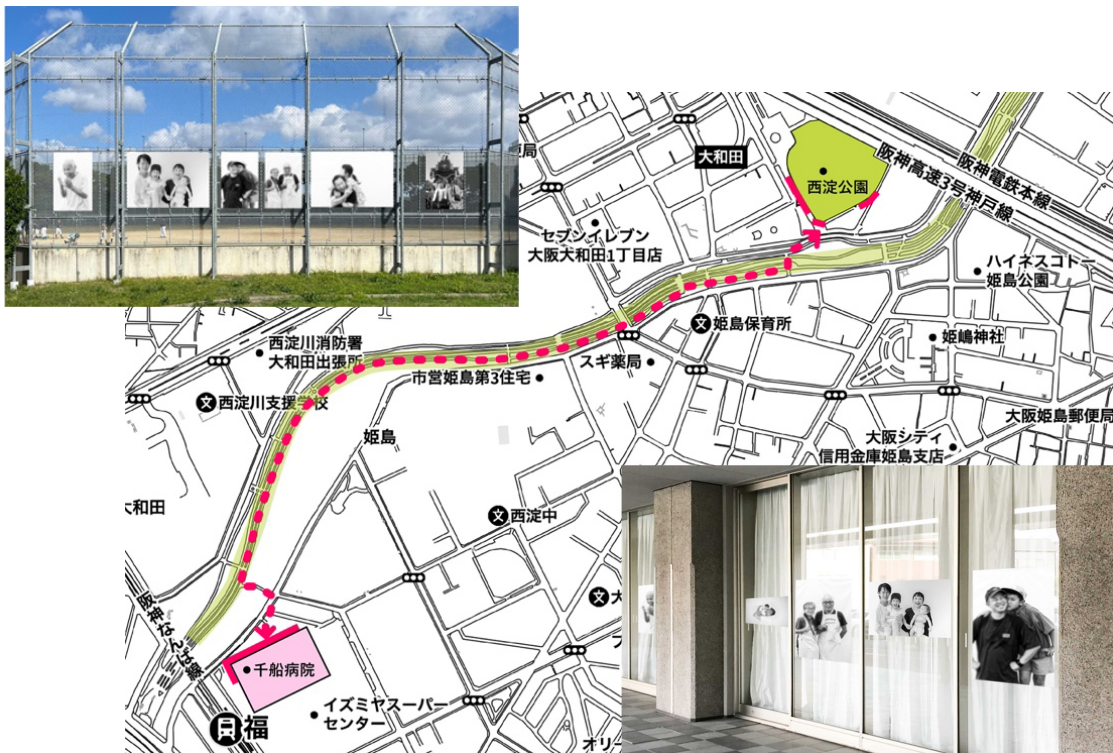

#### 1. 展示場所・展示期間

- ・ 西淀公園 グラウンドフェンス外側（大阪市西淀川区大和田 1 丁目 1 番）  
令和 6 年 2 月 16 日（金曜日）から 2 月 28 日（水曜日）まで
- ・ 千船病院 正面エントランス・駐車場側通路（大阪市西淀川区福町 3 丁目 2 番 39 号）  
令和 6 年 2 月 16 日（金曜日）から 4 月中旬まで
- ・ 西淀川区役所 1 階区民情報コーナー（大阪市西淀川区御幣島 1 丁目 2 番 10 号）  
令和 6 年 2 月 16 日（金曜日）から 3 月 29 日（金曜日）まで

#### 2. 主催

ウェルビーイング西淀川<sup>\*3</sup>

横浜市立大学先端医科学研究センター コミュニケーション・デザイン・センター

本展示会は、国立研究開発法人科学技術振興機構（JST）の「共創の場形成支援プログラム」（COI-NEXT）の支援を受けて、「共生社会をつくるアートコミュニケーション共創拠点」の事業として実施されます。

図1 展示会場の周辺地図・写真アート

図2 展示会ポスター