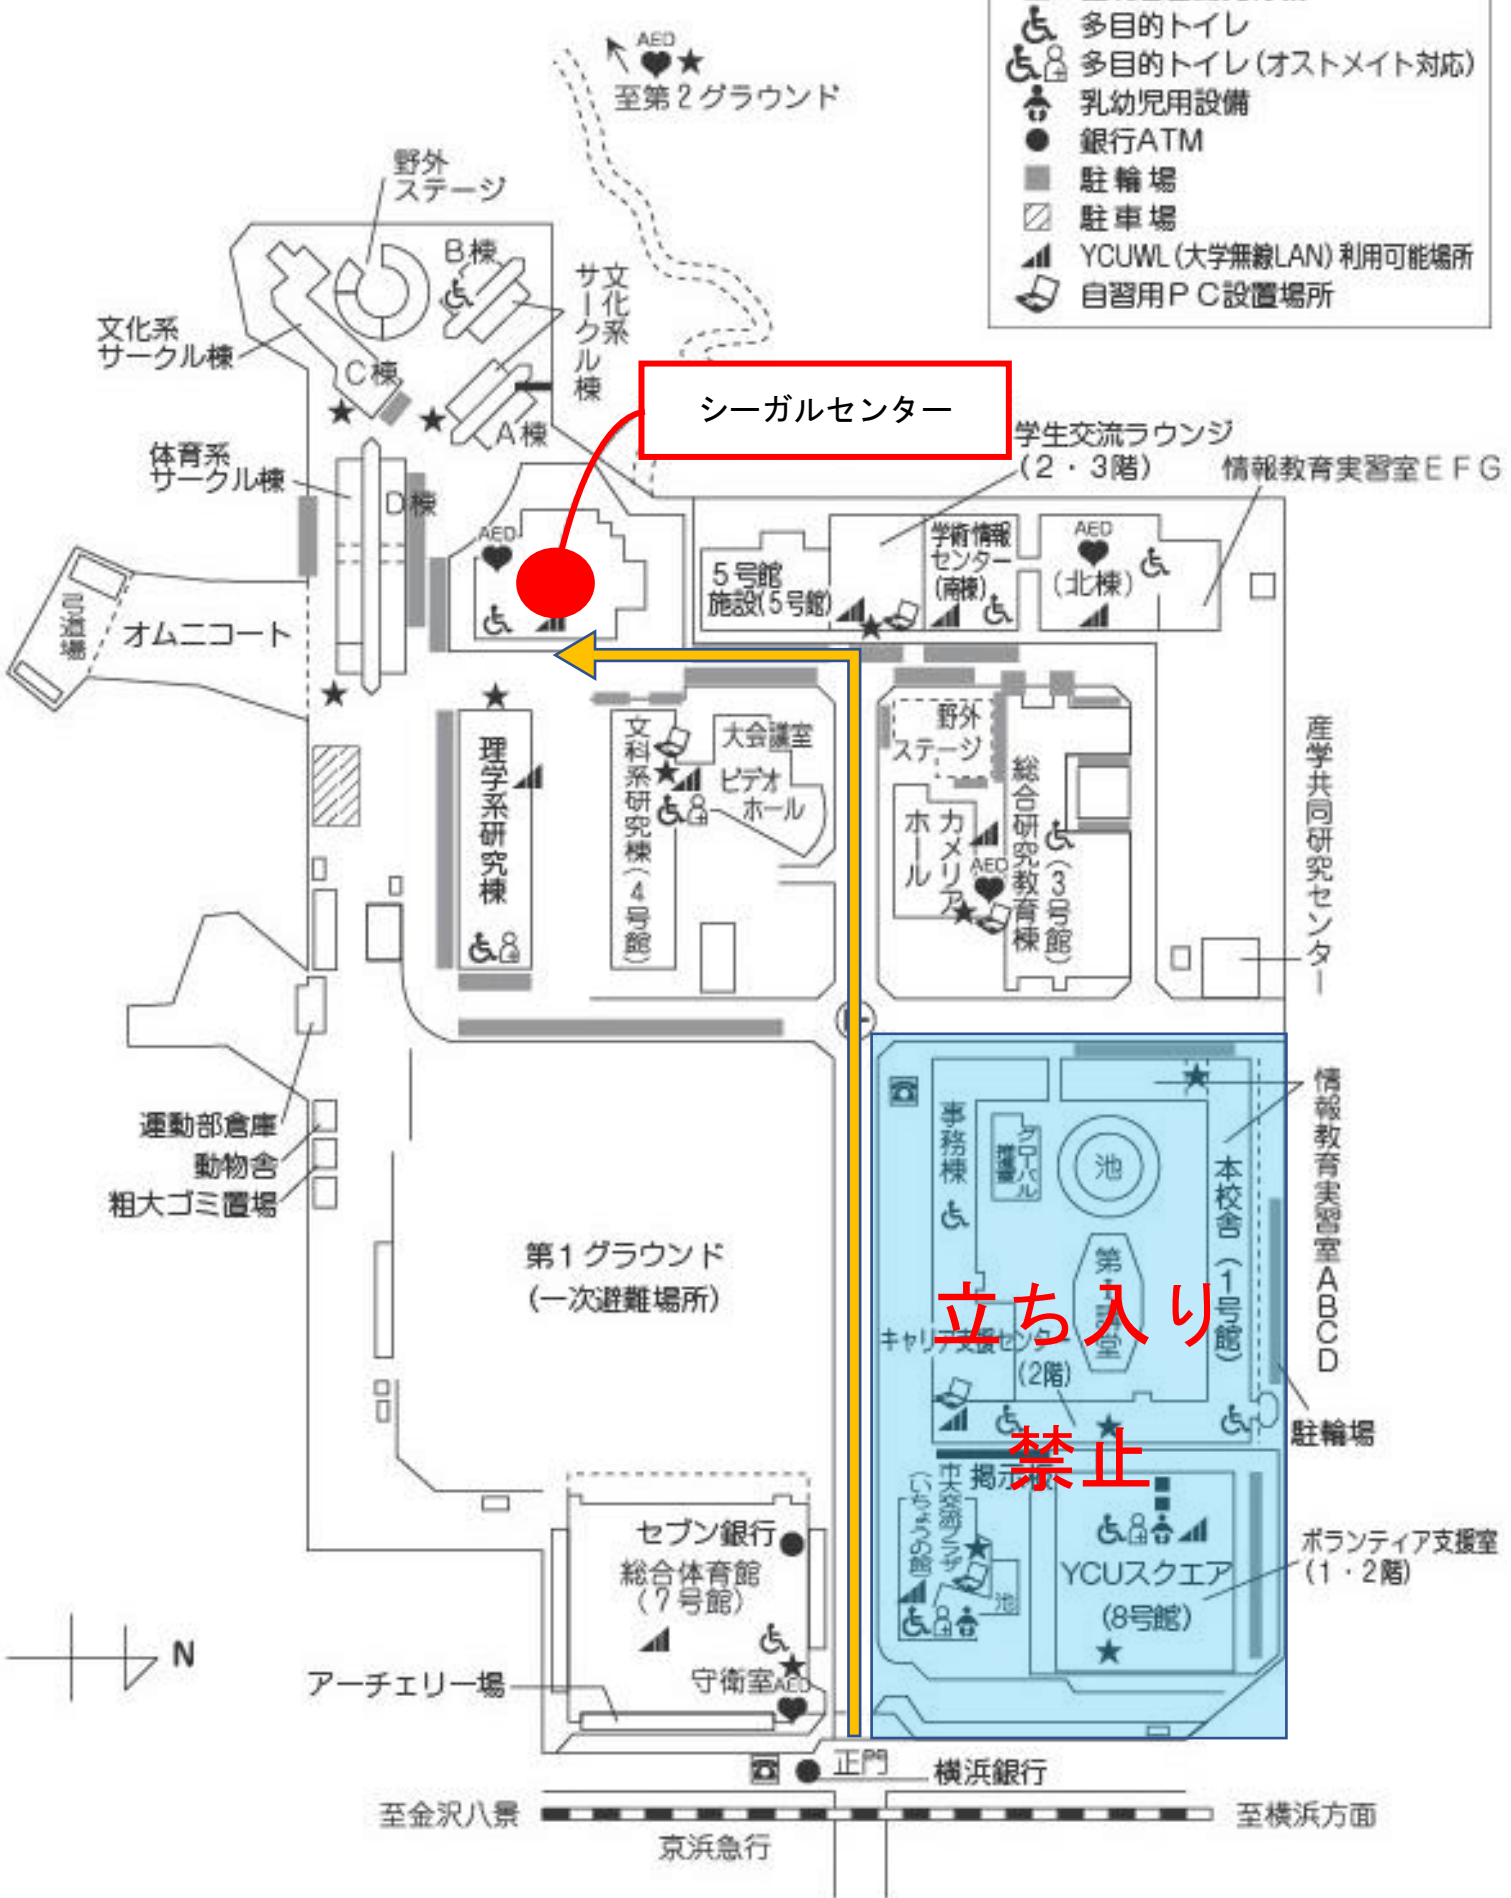

# 【金沢八景キャンパス】

- ♥ AED (合計5ヶ所)
- ☎ 電話ボックス
- ★ 自動販売機
- 証明書自動発行機
- ♿ 多目的トイレ
- ♿ 多目的トイレ (オストメイト対応)
- 👶 乳幼児用設備
- 銀行ATM
- 駐輪場
- ▨ 駐車場
- 📶 YCUWL (大学無線LAN) 利用可能場所
- 💻 自習用PC設置場所

シーガルセンター

立ち入り  
禁止