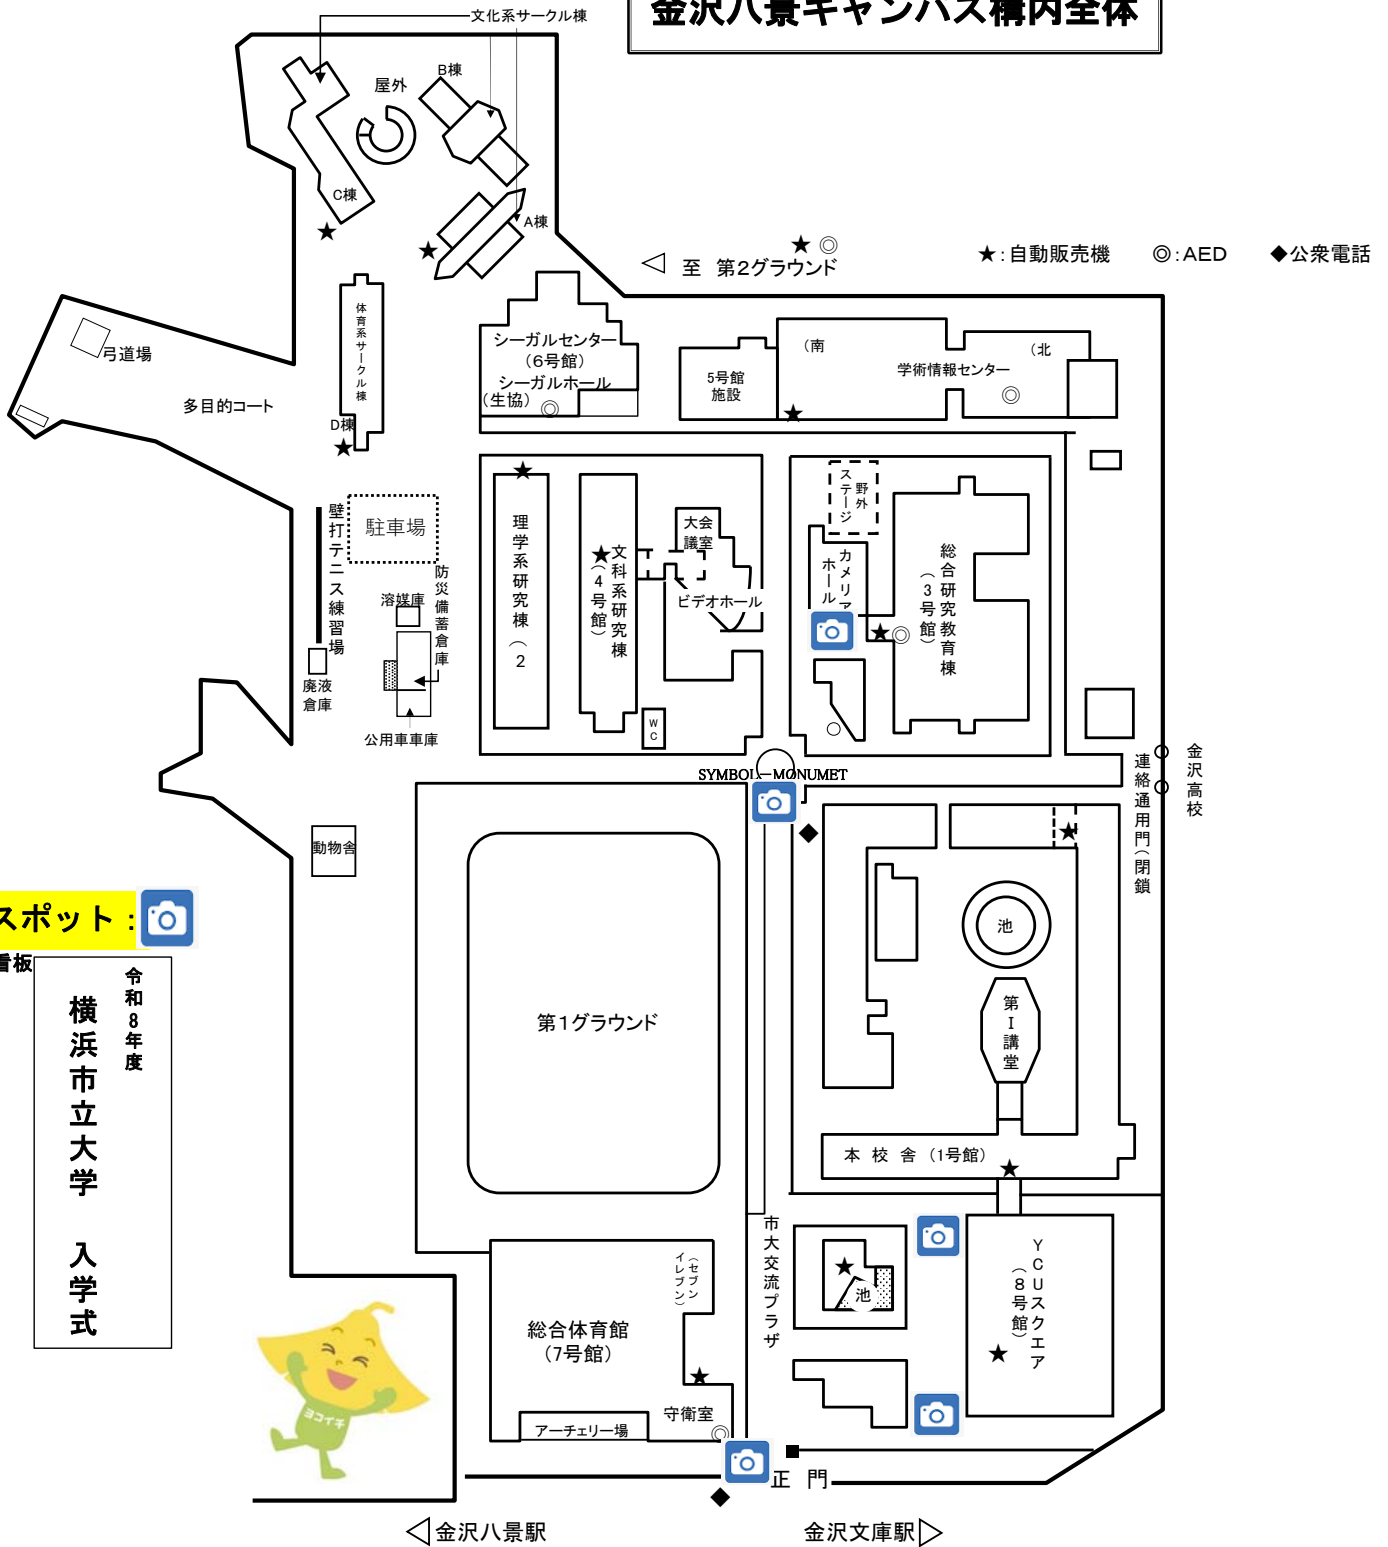

金沢八景キャンパス構内全体

写真撮影スポット:

→立て看板

令和8年度
横浜市立大学
入学式

写真撮影スポットは、
分散してのご利用をお願いします。