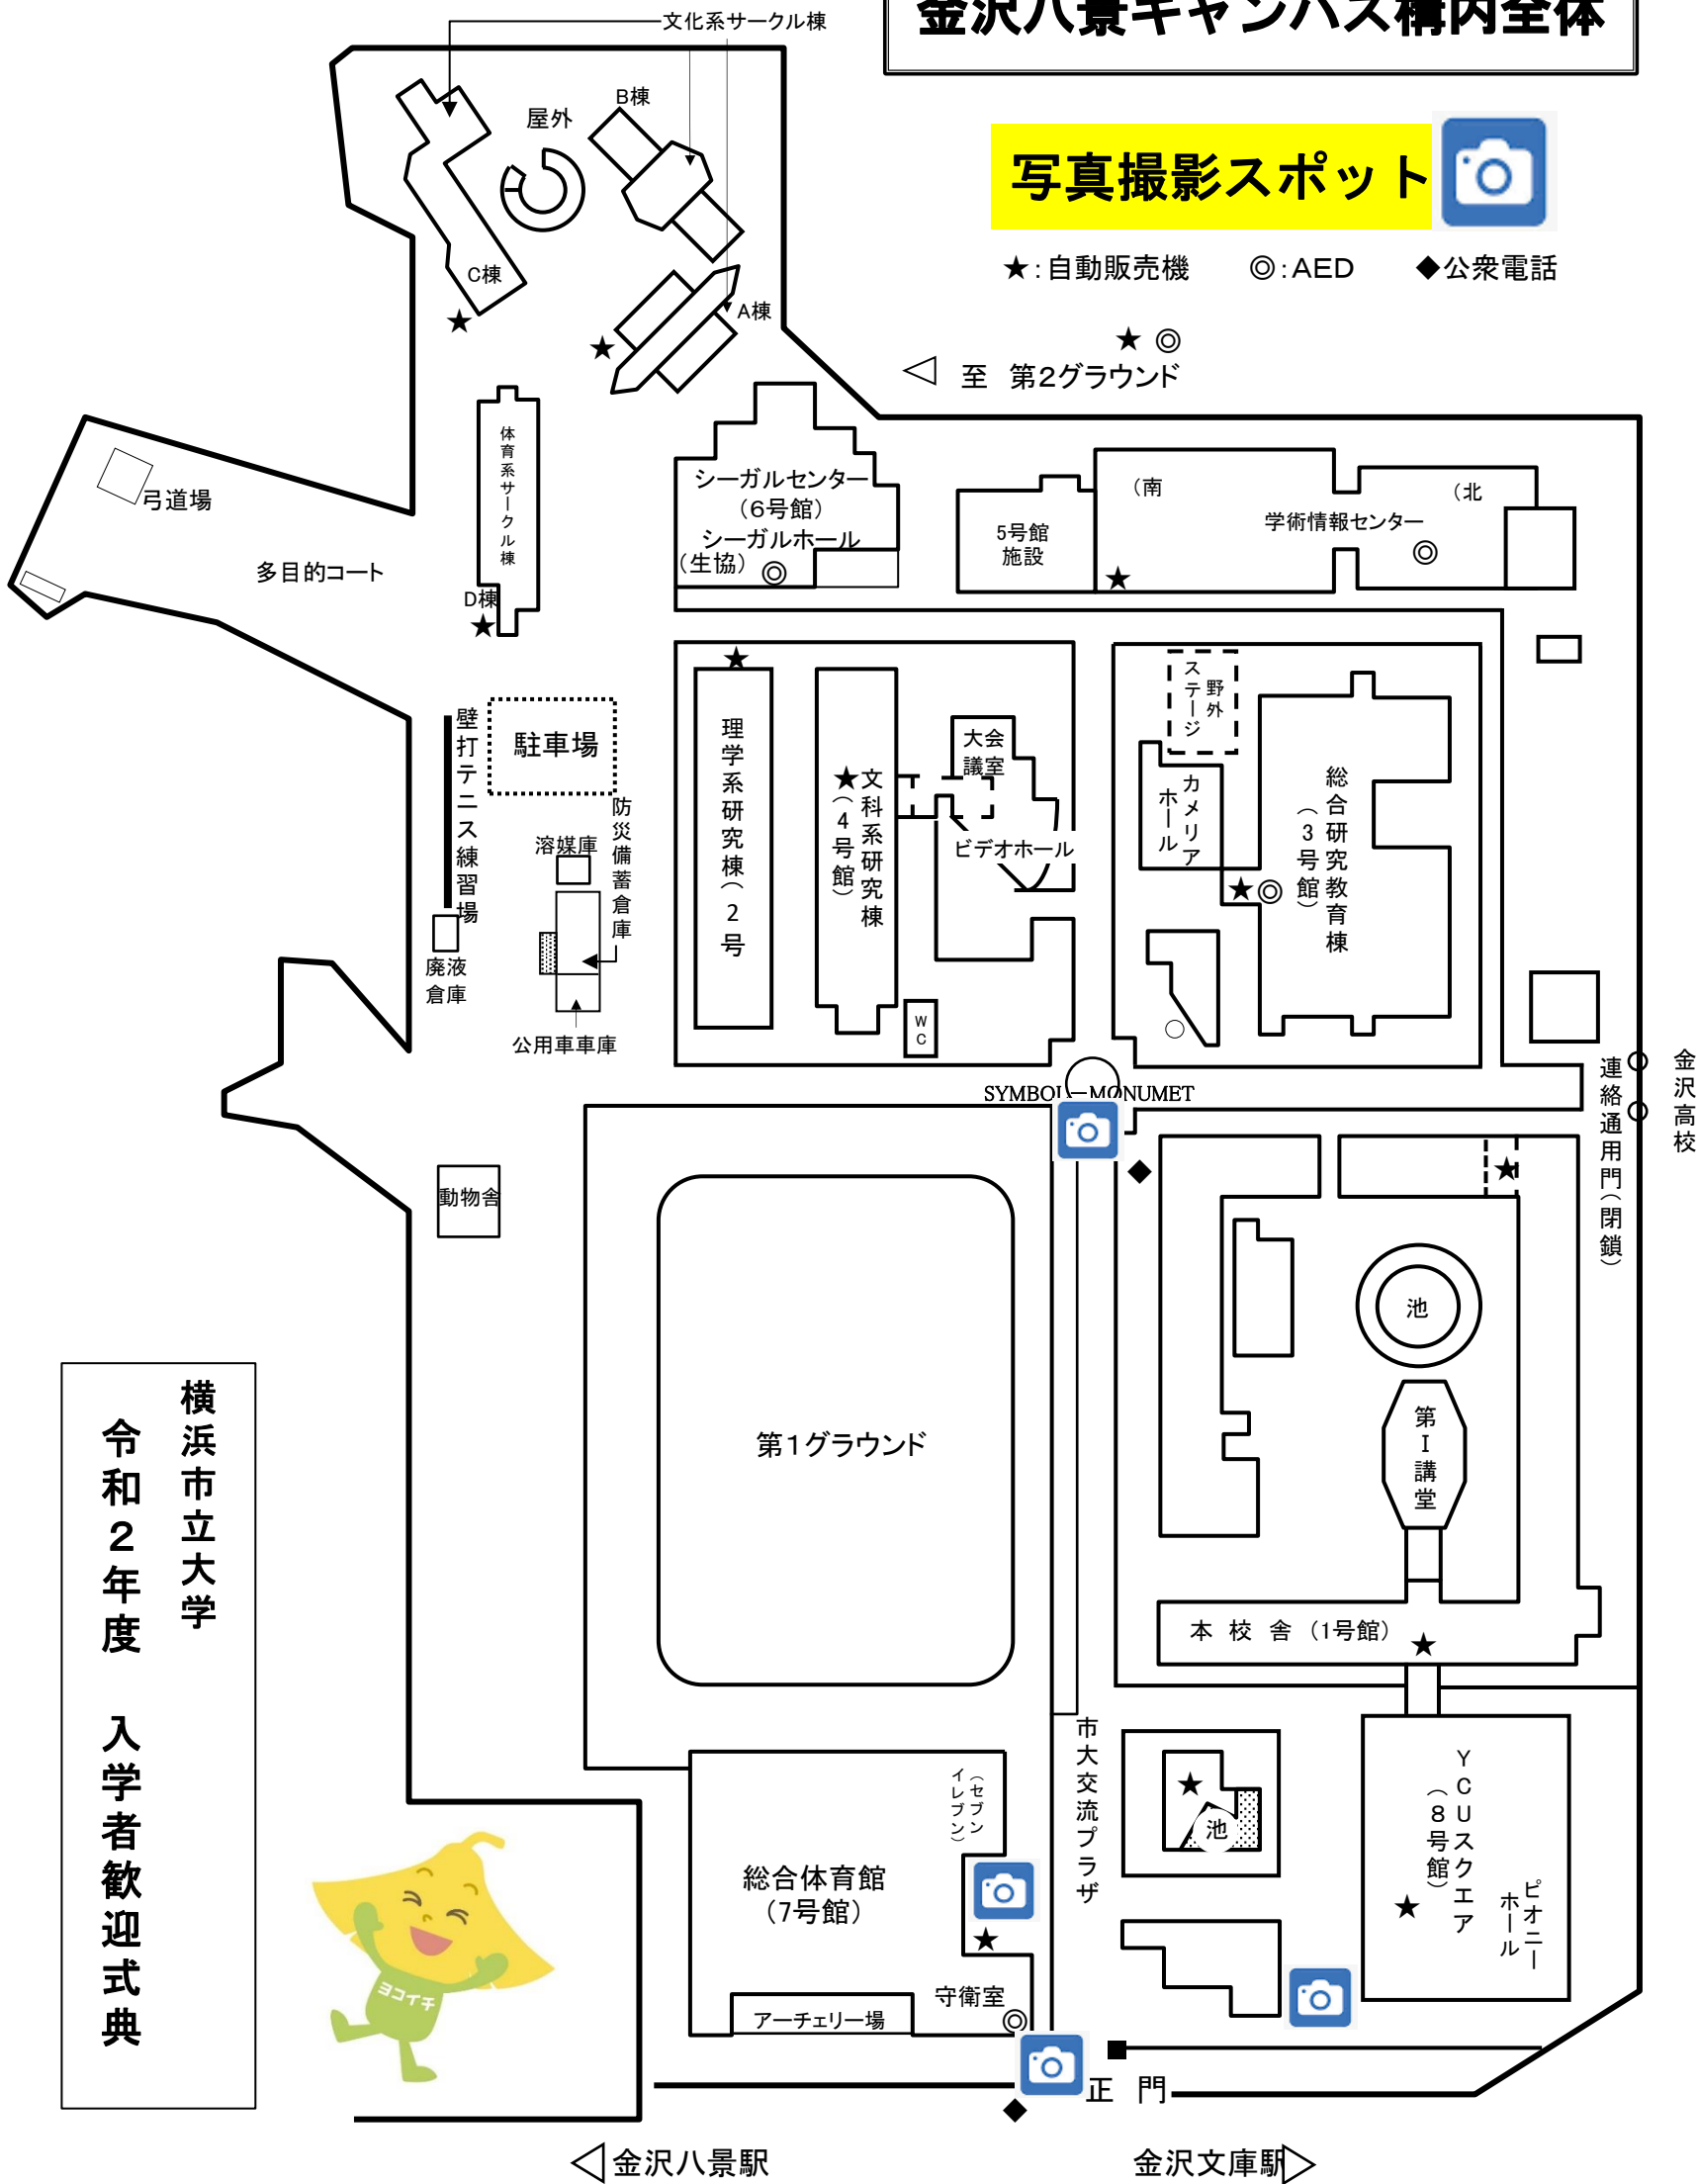

金沢八景キャンパス構内全体

写真撮影スポット

★:自動販売機 ◎:AED ◆:公衆電話

横浜市立大学
令和2年度 入学者歓迎式典

**写真撮影スポットは、
密を避け、分散してのご利用をお願いします。**