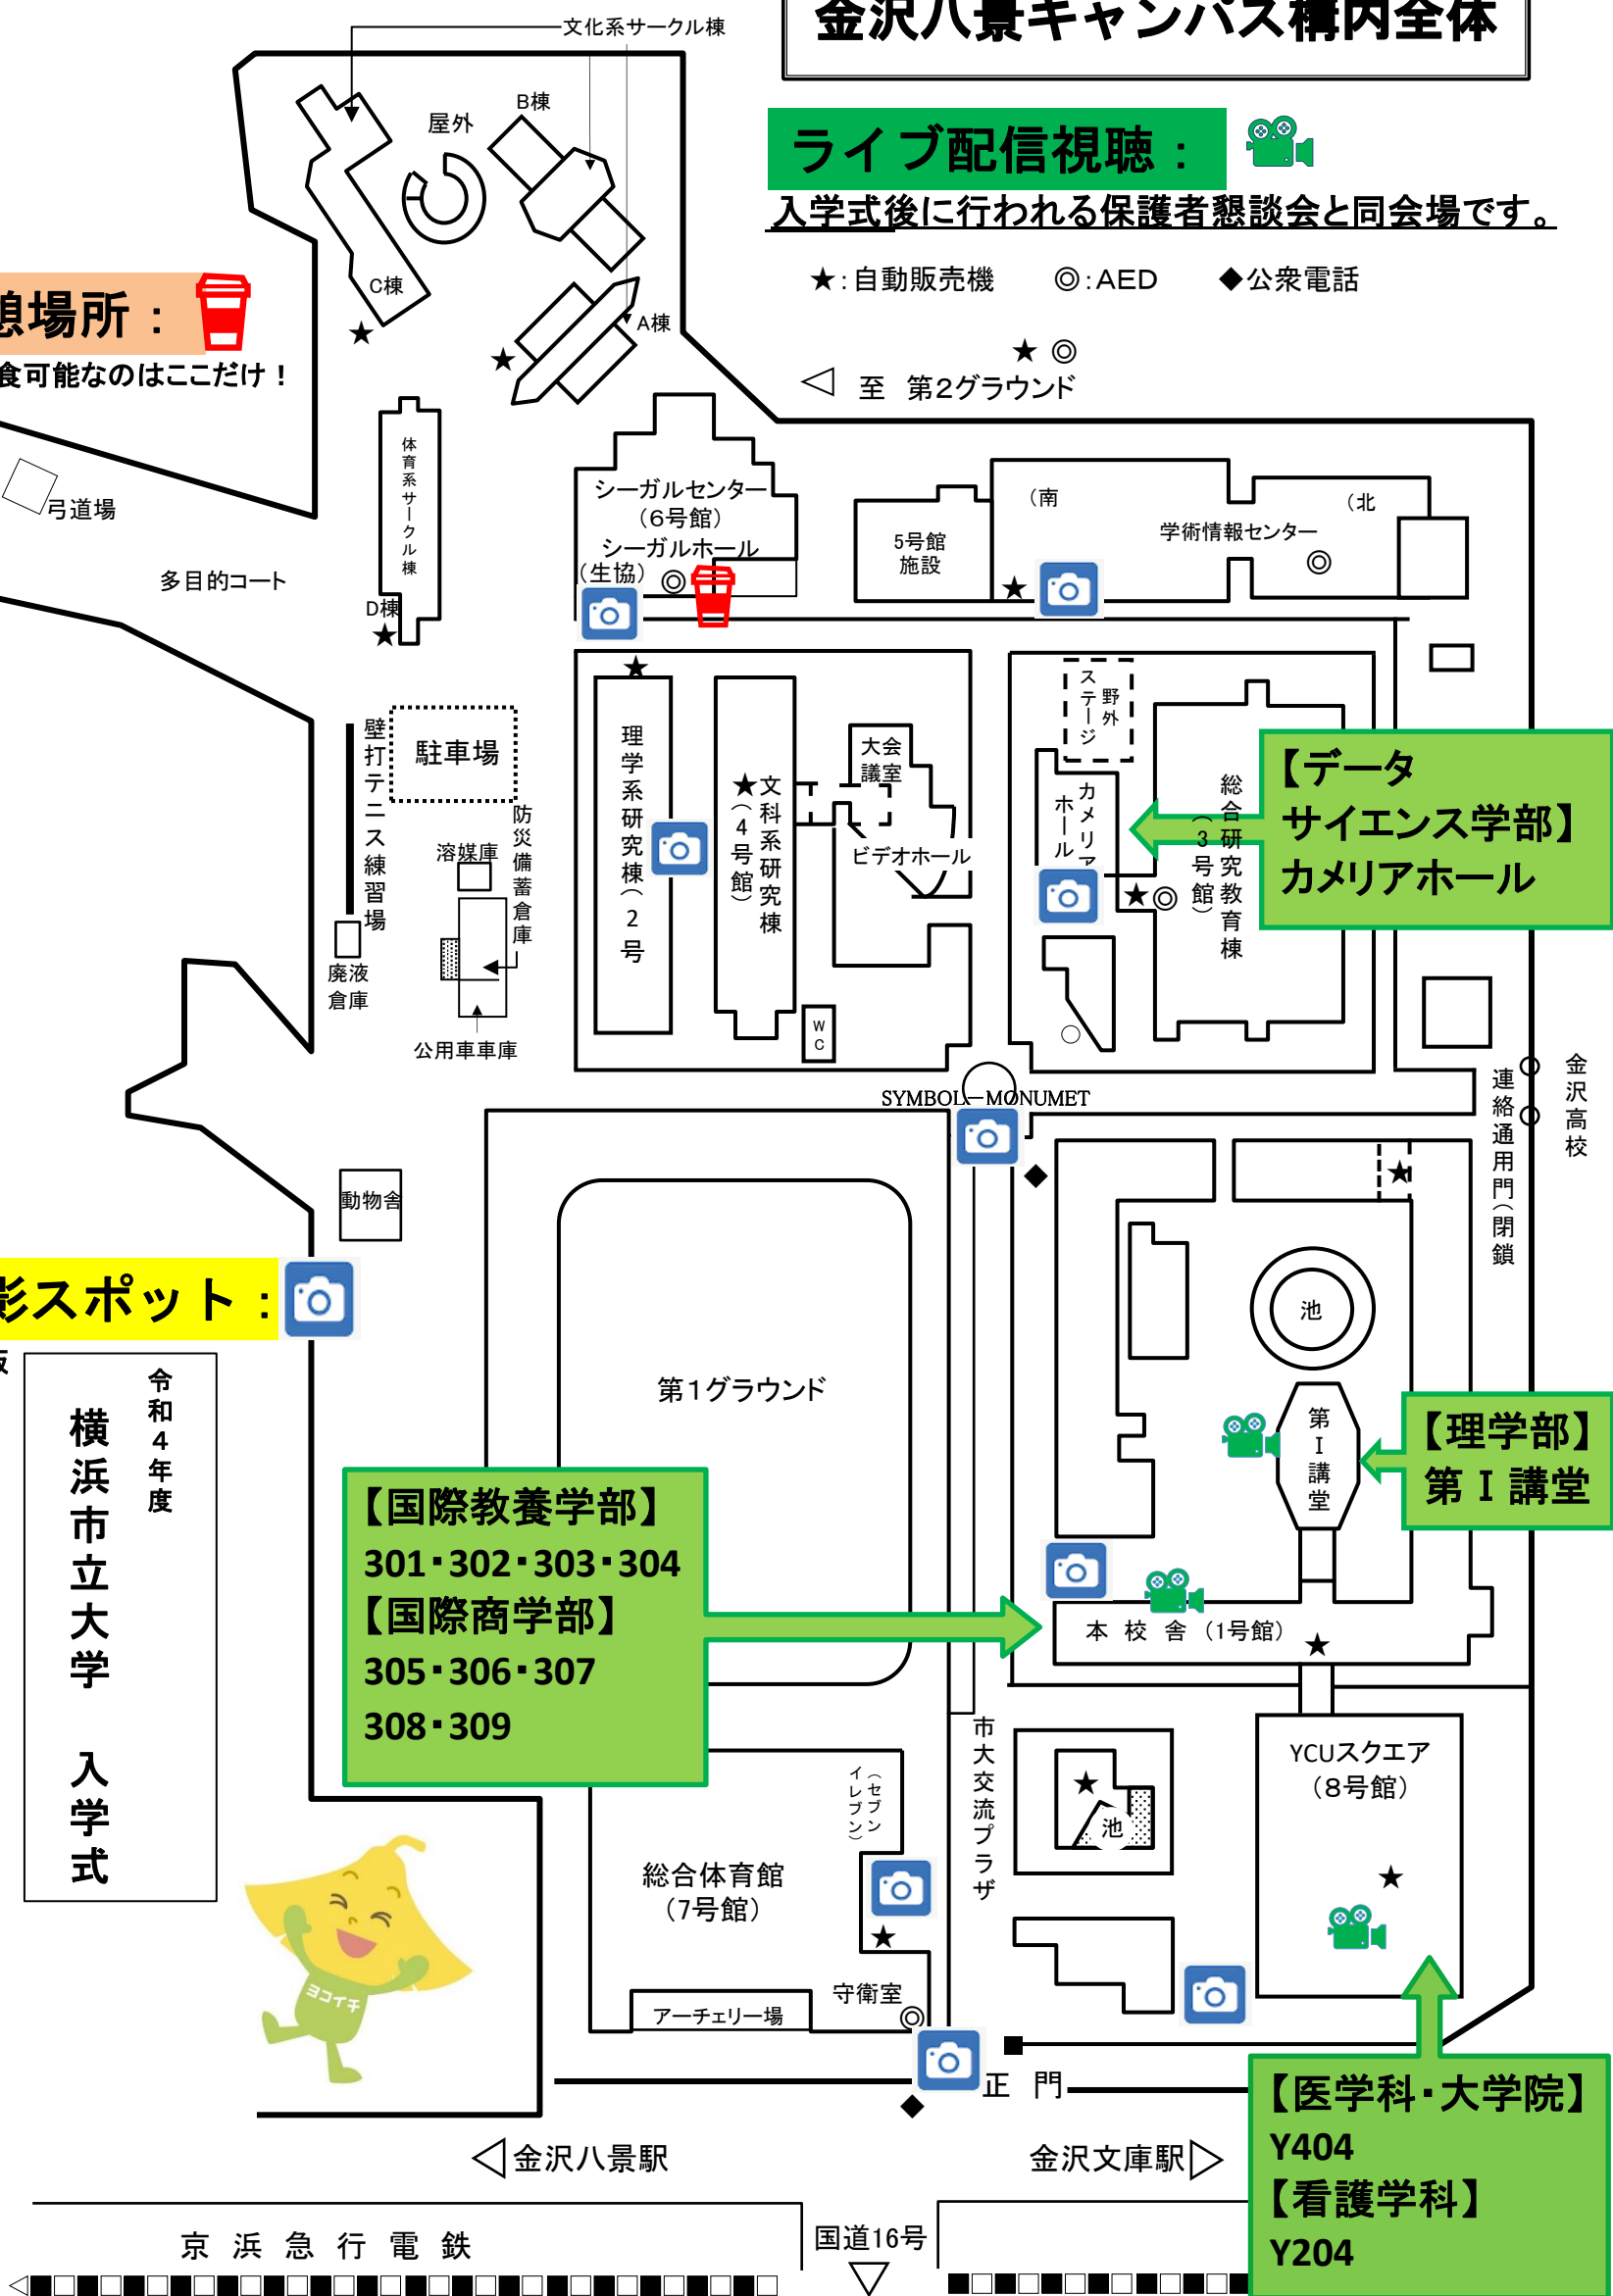

金沢八景キャンパス構内全体

ライブ配信視聴： 

入学式後に行われる保護者懇談会と同会場です。

★：自動販売機 ◎：AED ◆：公衆電話

◀ 至 第2グラウンド

休憩場所： 
室内飲食可能なのはここだけ！

写真撮影スポット： 

→立て看板

令和4年度
横浜市立大学
入学式

【国際教養学部】
301・302・303・304
【国際商学部】
305・306・307
308・309

【データサイエンス学部】
カメラアホール

【理学部】
第I講堂

【医学科・大学院】
Y404
【看護学科】
Y204

**写真撮影スポットは、
密を避け、分散してのご利用をお願いします。**