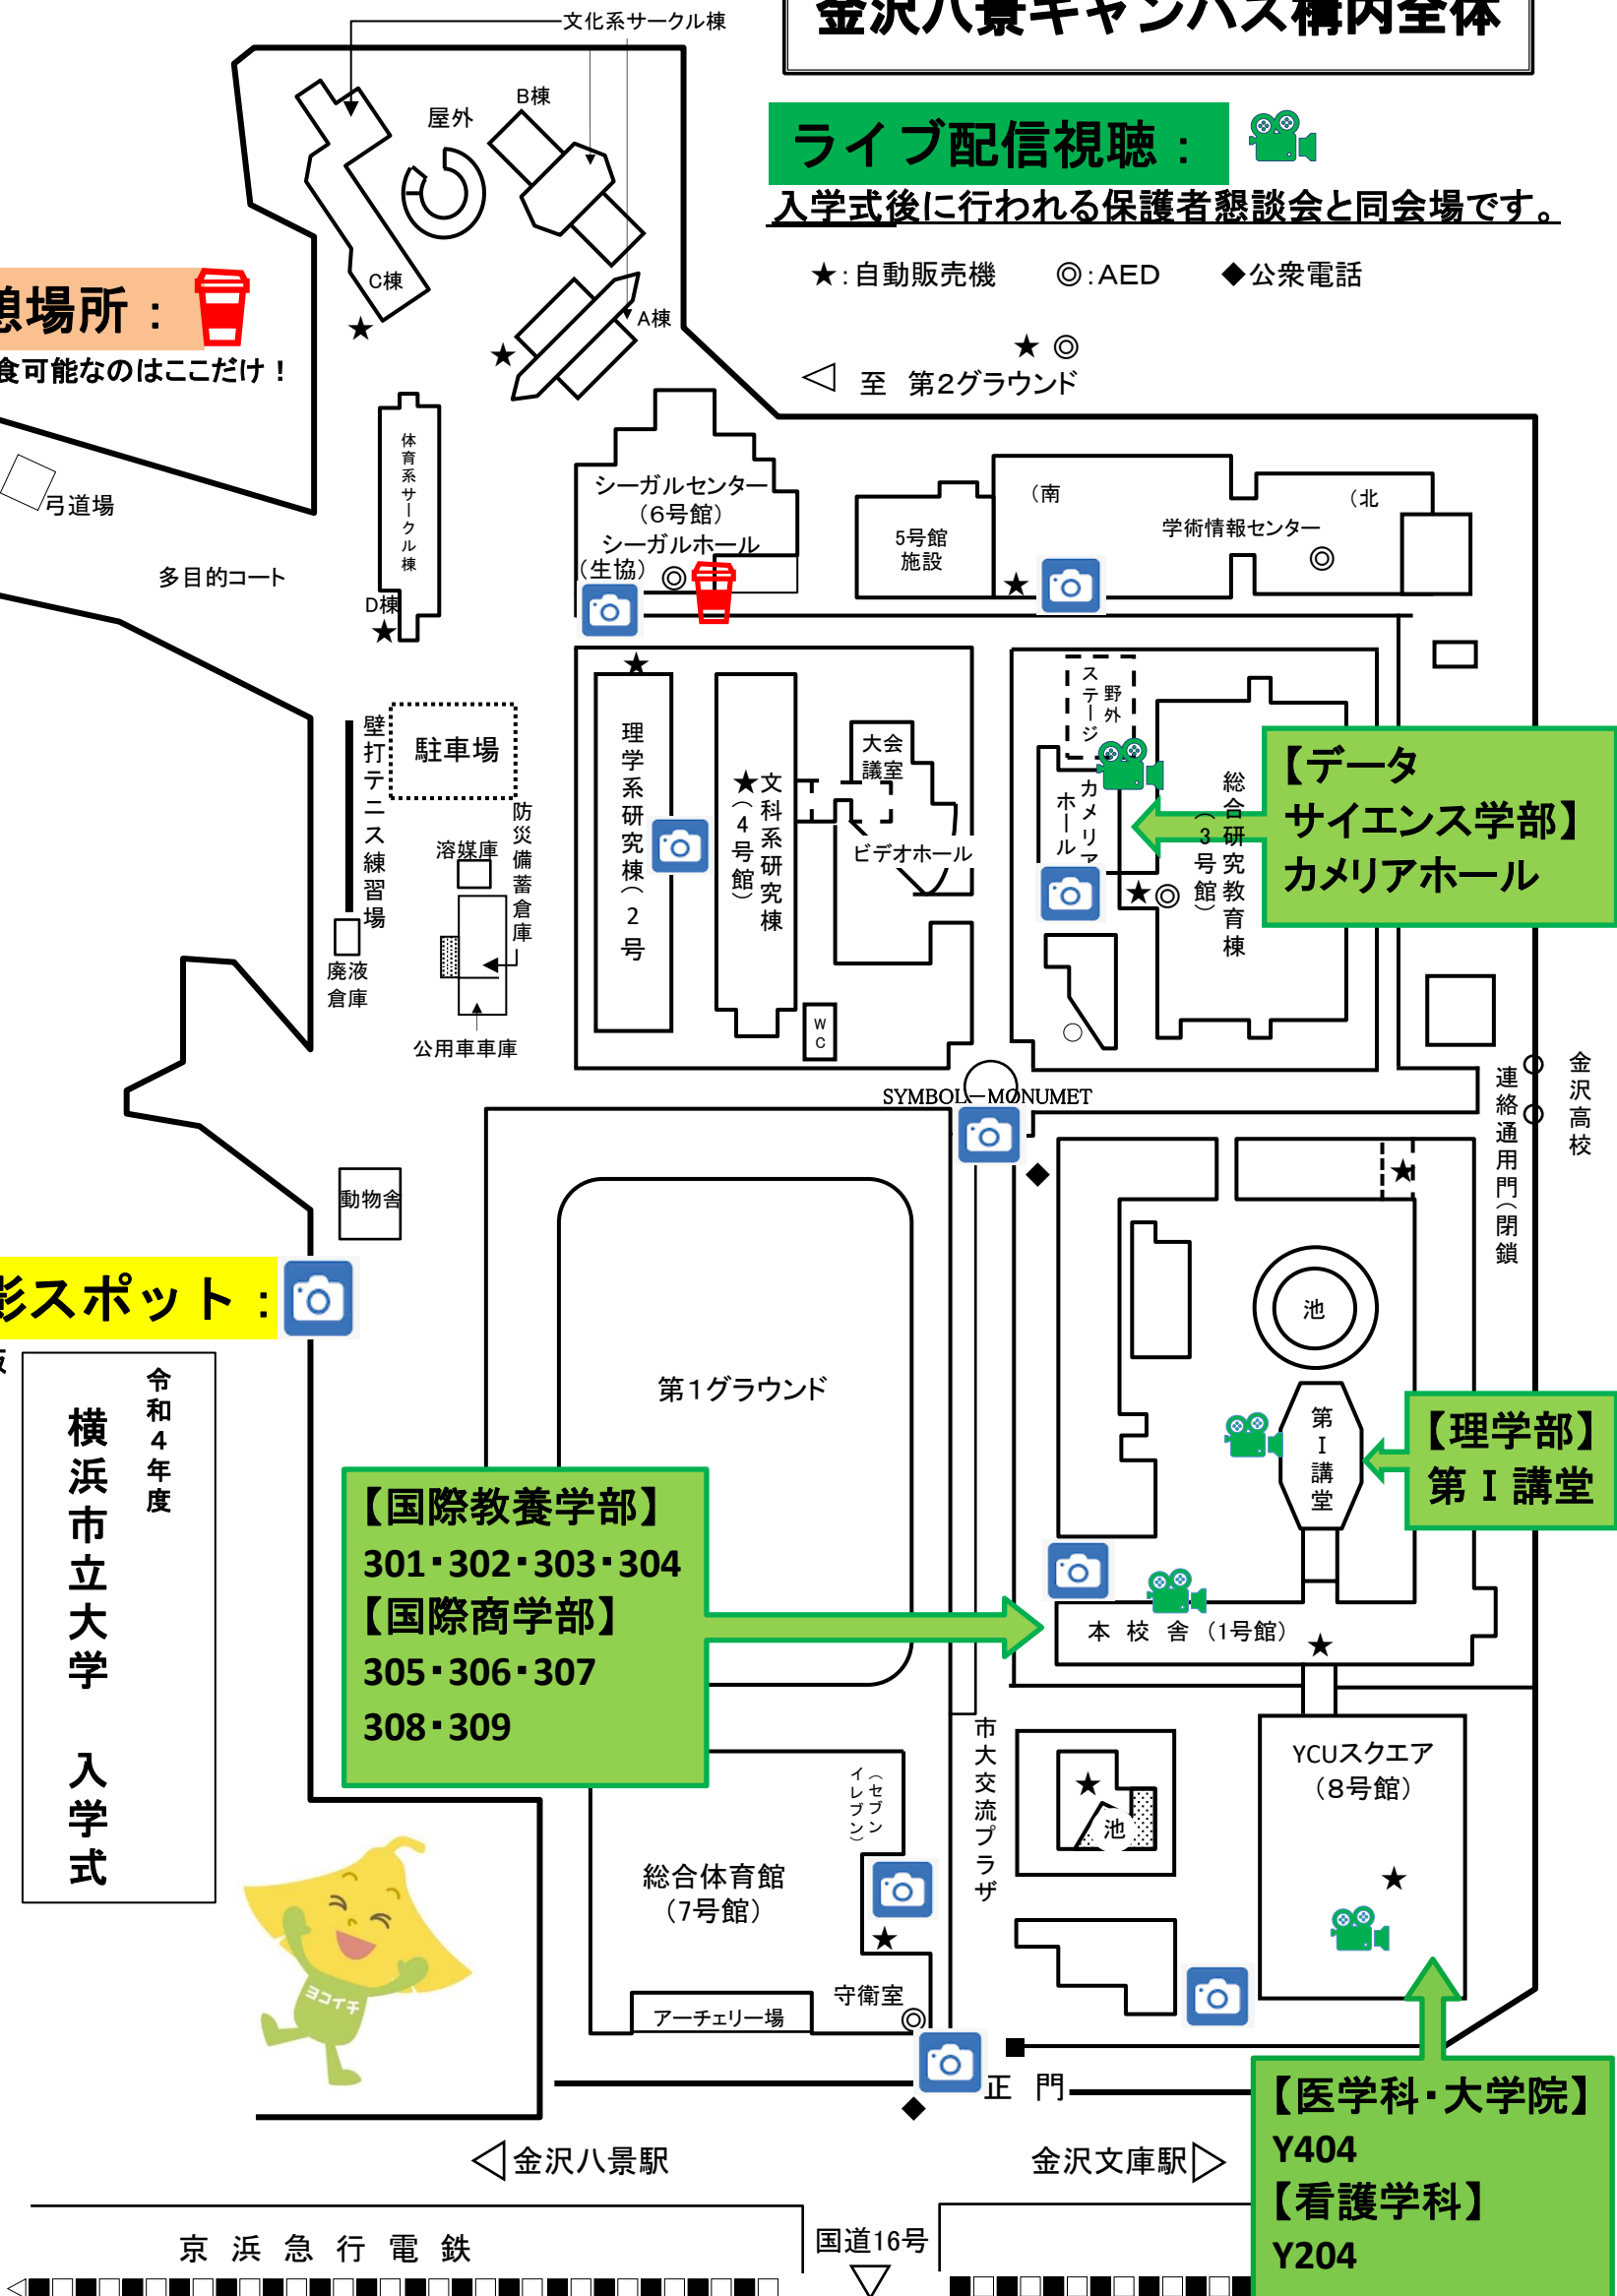

金沢八景キャンパス構内全体

ライブ配信視聴： 

入学式後に行われる保護者懇談会と同会場です。

★：自動販売機 ◎：AED ◆：公衆電話

◀ 至 第2グラウンド

休憩場所： 
室内飲食可能なのはここだけ！

写真撮影スポット： 

→立て看板

令和4年度
横浜市立大学
入学式

【国際教養学部】
301・302・303・304
【国際商学部】
305・306・307
308・309

【データサイエンス学部】
カメラアホール

【理学部】
第I講堂

【医学科・大学院】
Y404
【看護学科】
Y204

**写真撮影スポットは、
密を避け、分散してのご利用をお願いします。**