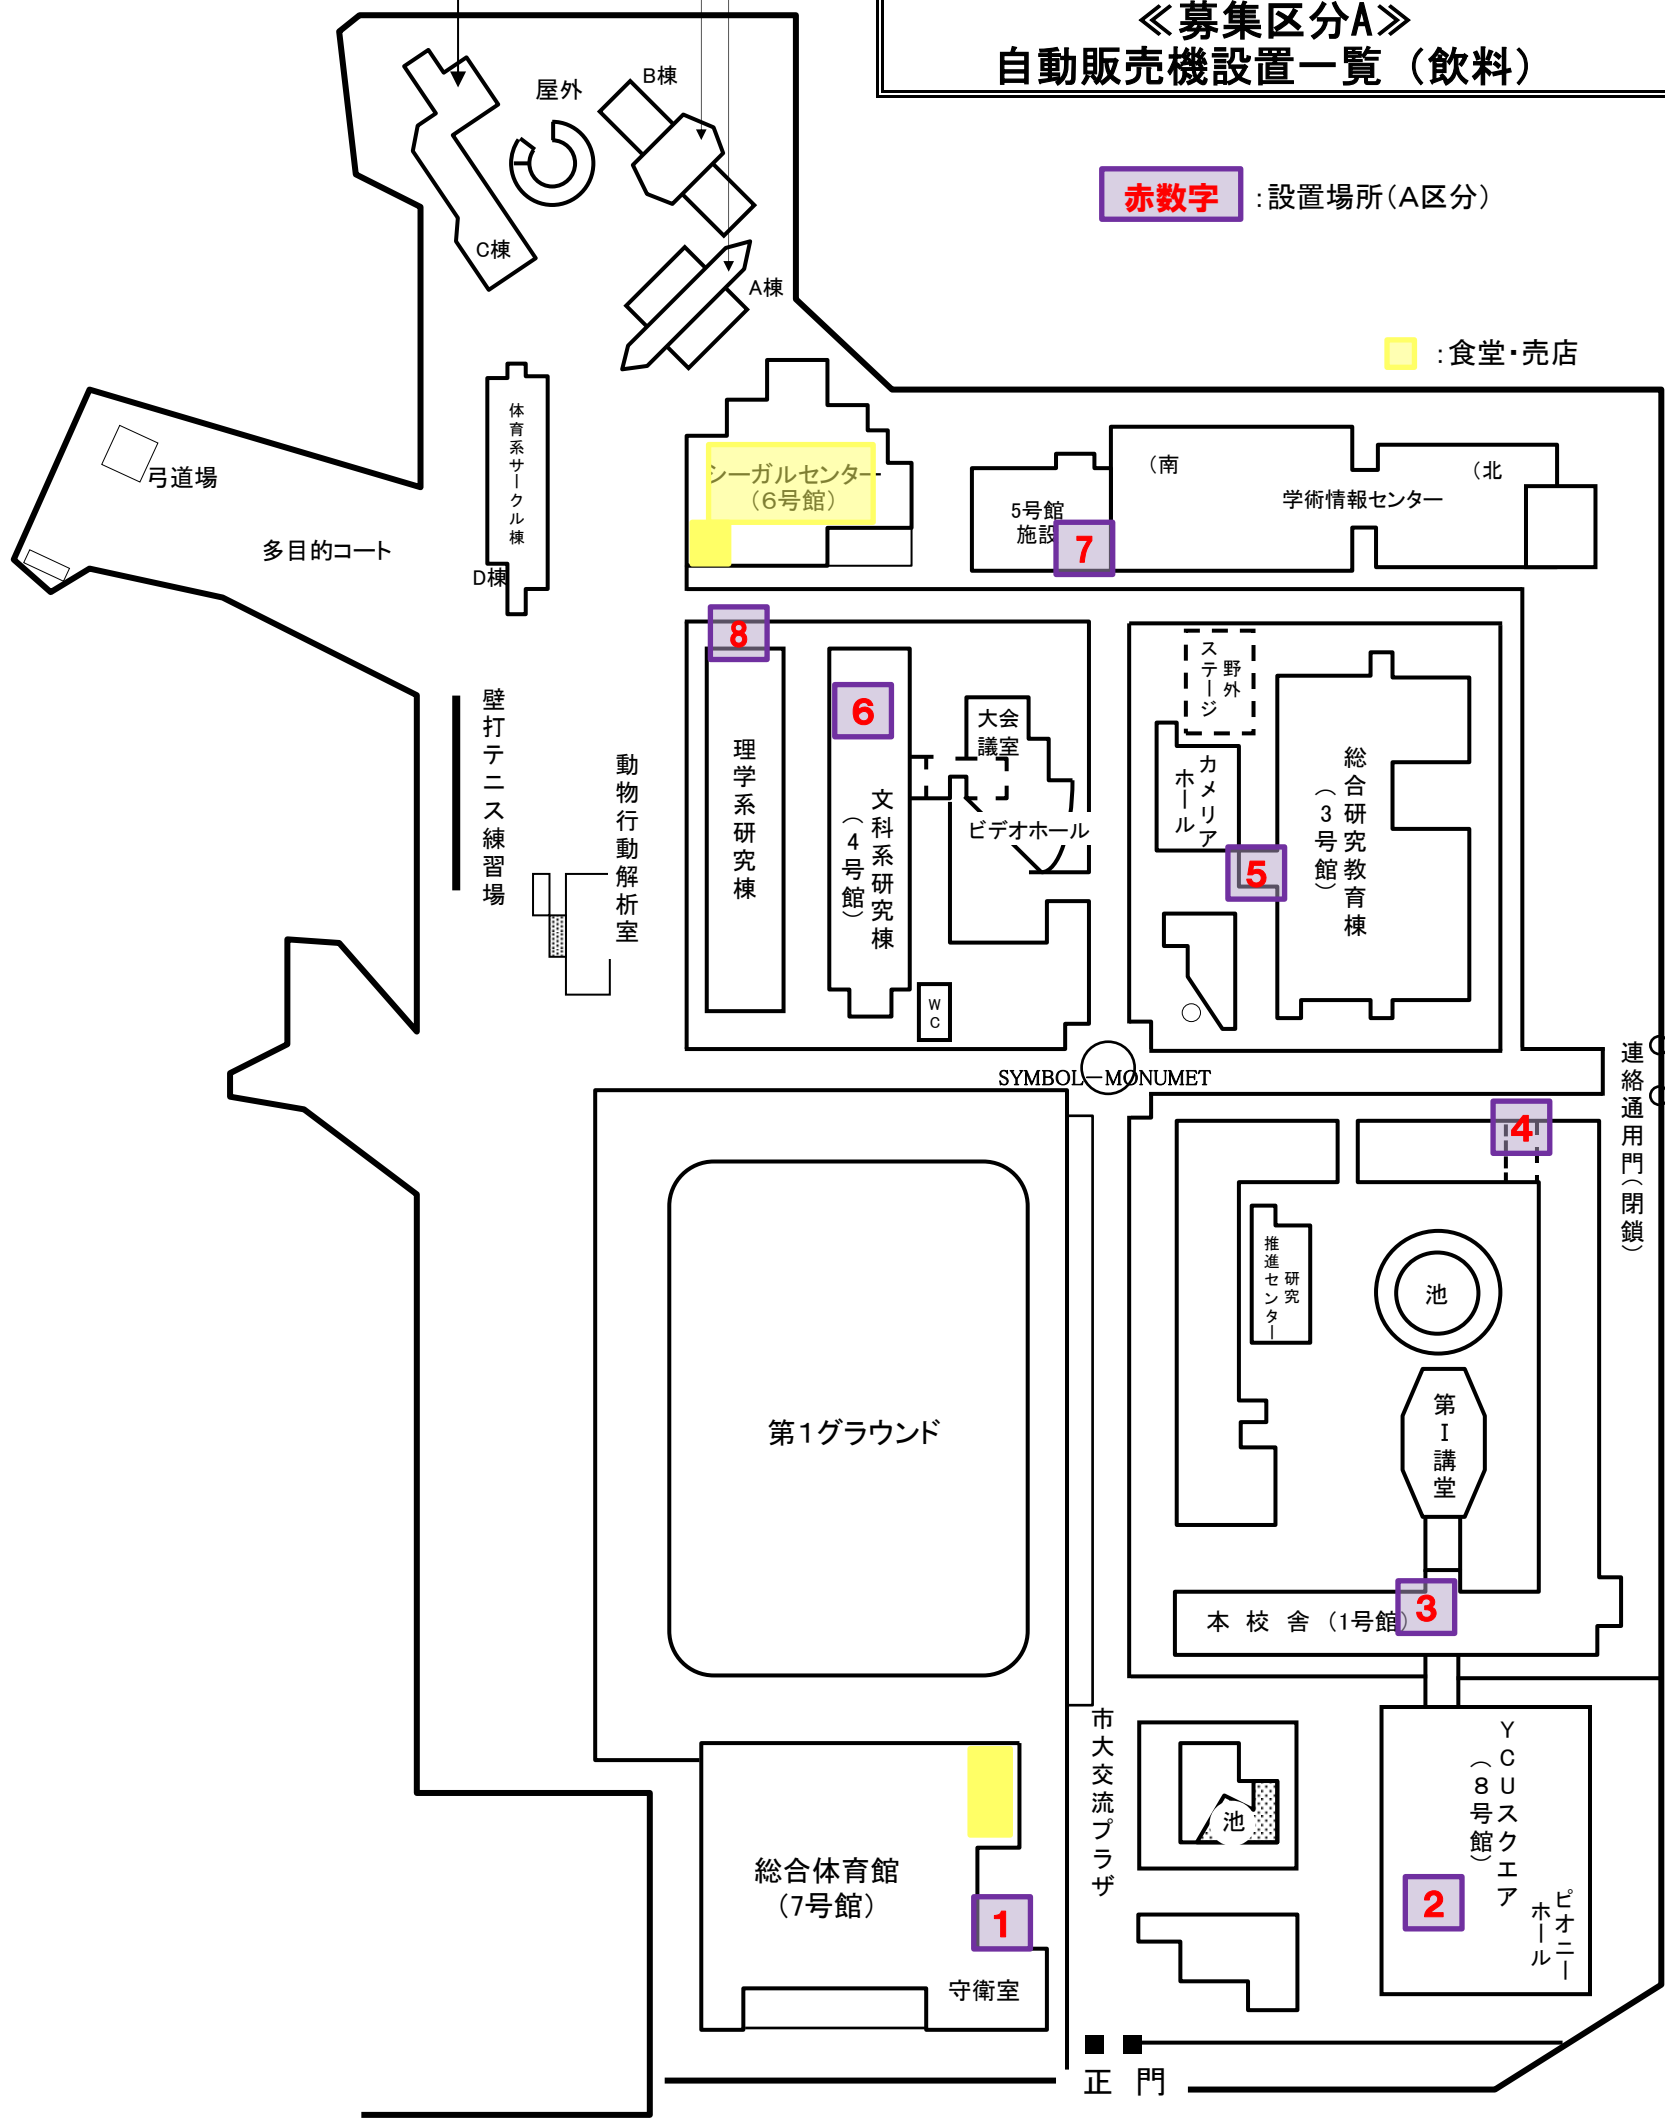

### 自動販売機設置一覧

**赤数字** : 設置場所(A区分)

**赤数字** : 設置場所(B区分)

**赤数字** : 設置場所(C区分)

**■** : 食堂・売店

◀ 金沢八景駅

金沢文庫駅 ▶

国道16号

京浜急行電鉄

◀ 至 第2グラウンド **9**

文化系サークル棟

# 《募集区分A》 自動販売機設置一覧（飲料）

**赤数字** : 設置場所(A区分)

**■** : 食堂・売店

◀ 金沢八景駅

金沢文庫駅 ▶

国道16号

京浜急行電鉄

◀ 至 第2グラウンド