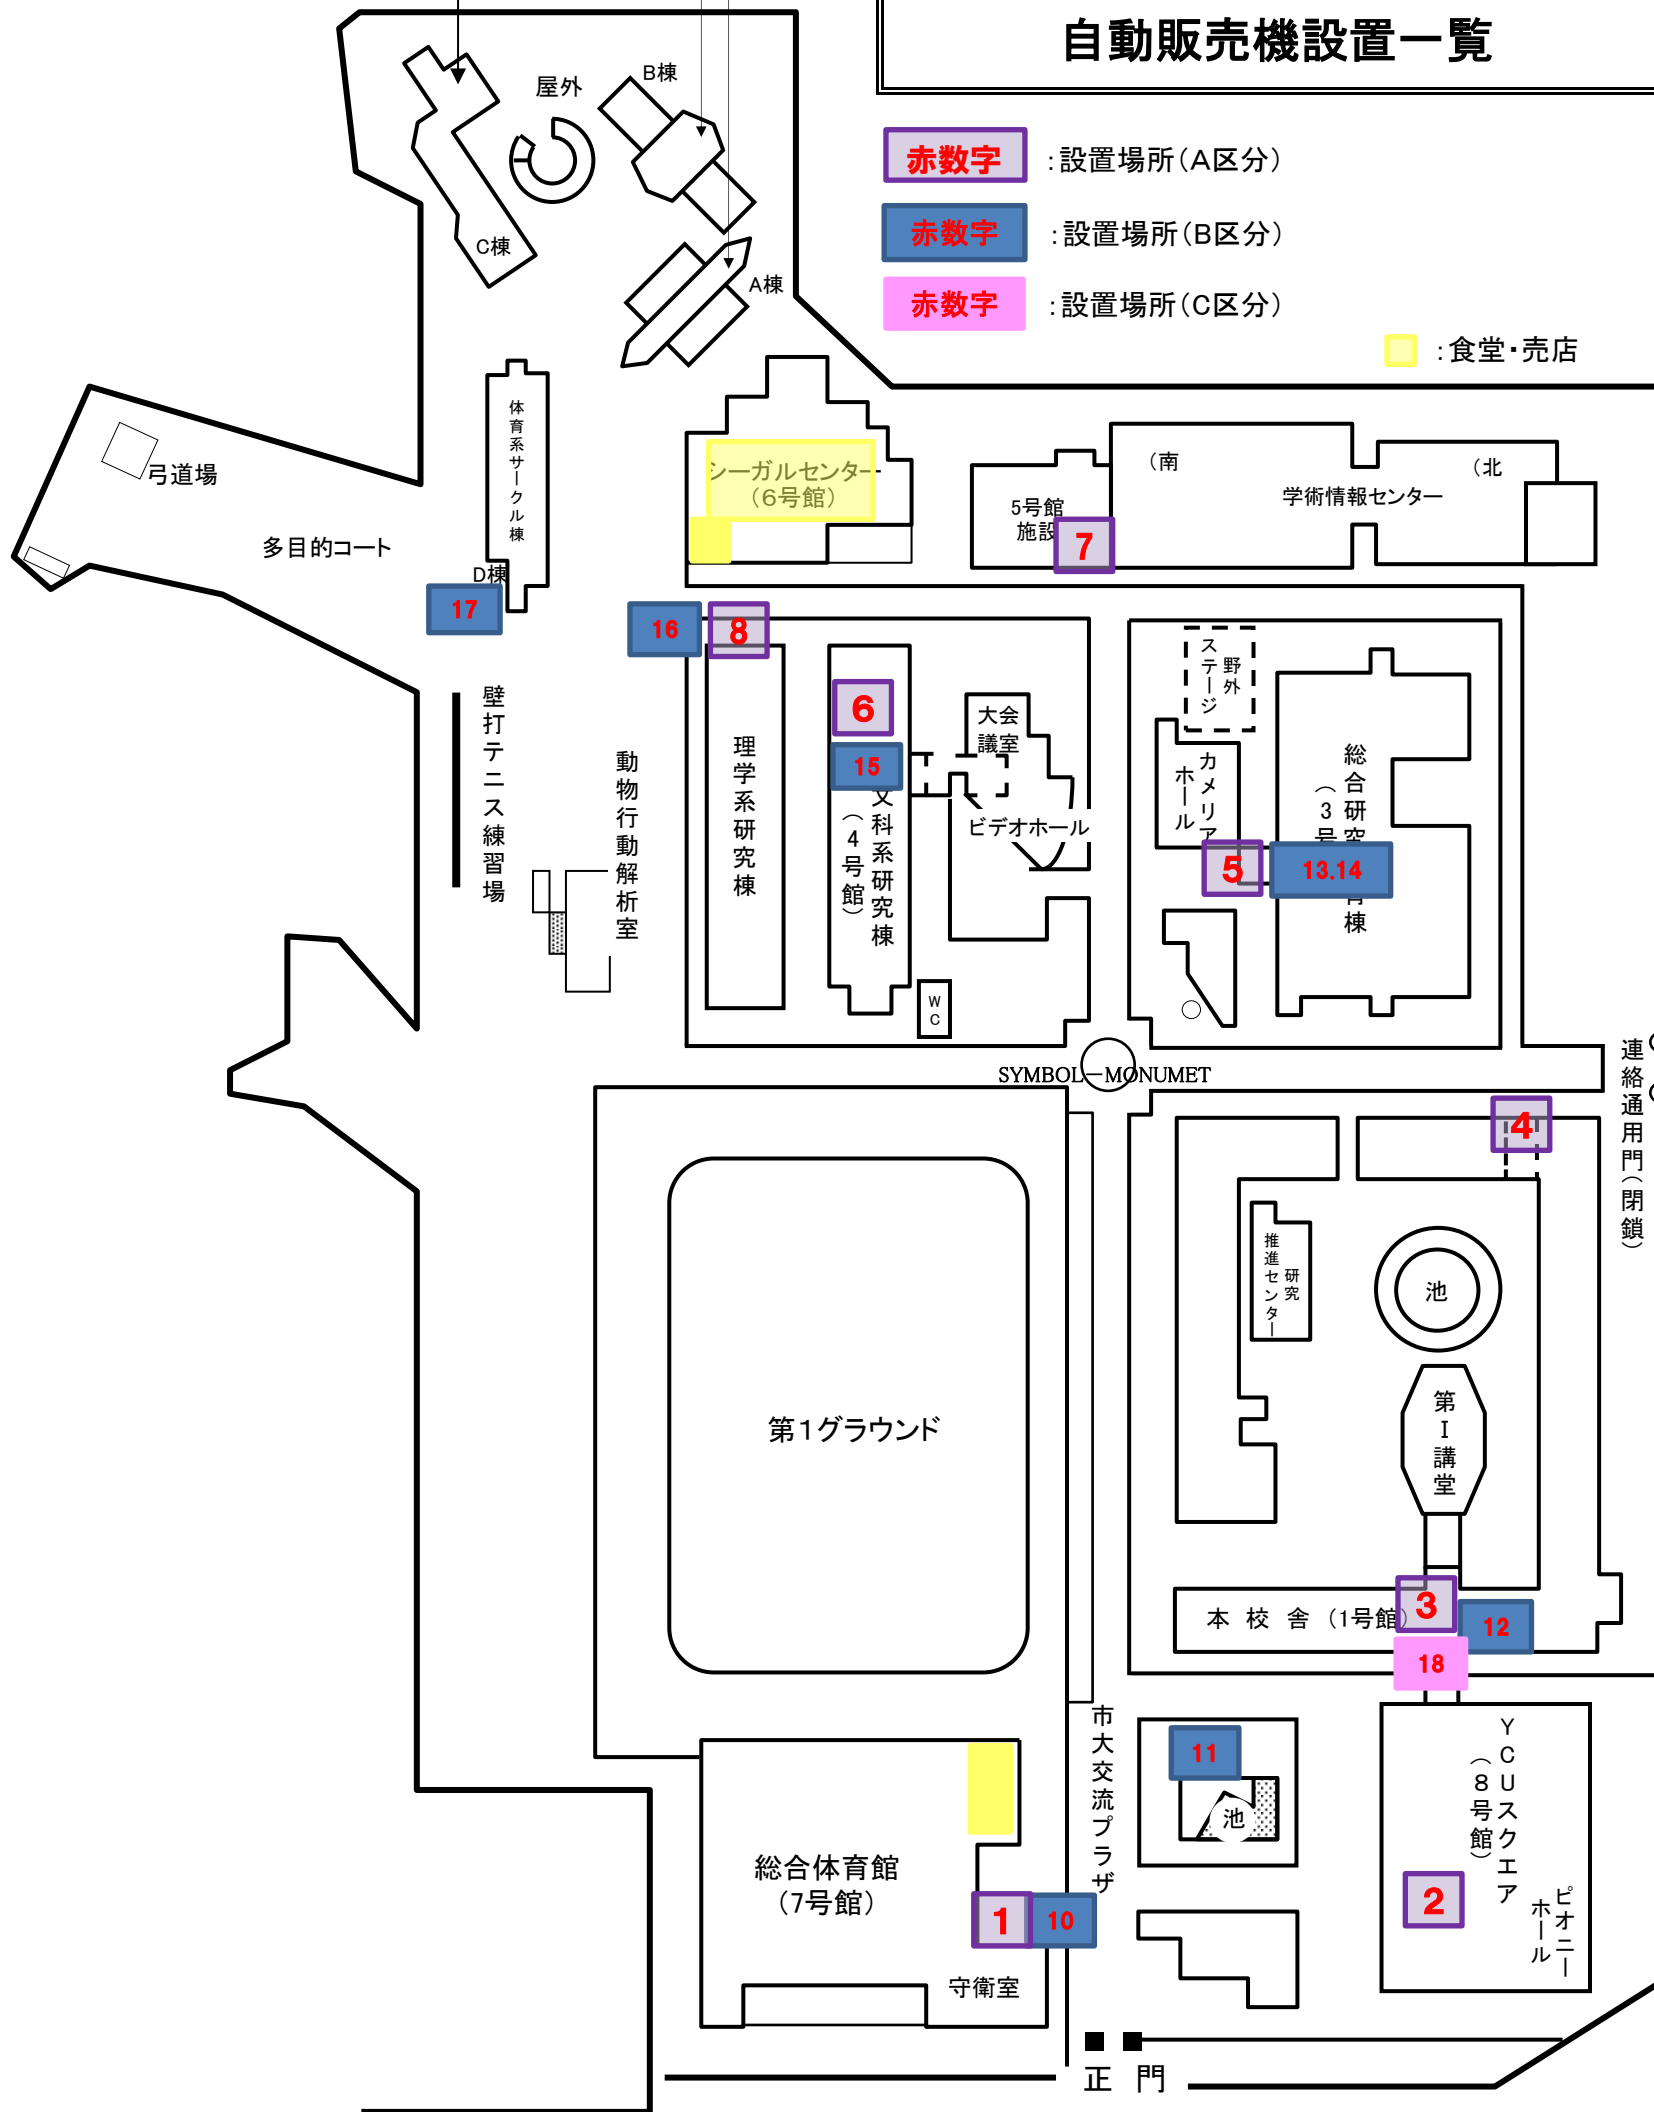

別掲

1 自動販売機設置一覧

募集区分	番号(設置候補場所)	設置場所	建物内/ 建物外	設置する設備	目的	既存自販機 サイズ	電気 の使用	注意事項
A区分	1	総合体育館入口	建物外	自動販売機	飲料販売	幅:1,185mm 奥行:746mm 高さ:1,830mm	電気使用	災害救援自販機
	2	YCUスクエア	建物内	自動販売機	飲料販売	幅:1,185mm 奥行:548mm 高さ:1,830mm	電気使用	
	3	本校舎東棟入口①	建物内	自動販売機	飲料販売	幅:1,185mm 奥行:746mm 高さ:1,830mm	電気使用	災害救援自販機
	4	本校舎西棟入口	建物外	自動販売機	飲料販売	幅:1,181mm 奥行:746mm 高さ:1,830mm	電気使用	
	5	総合研究教育棟入口①	建物内	自動販売機	飲料販売	幅:1,159mm 奥行:730mm 高さ:1,830mm	電気使用	
	6	文科系研究棟入口①	建物内	自動販売機	飲料販売	幅:1,181mm 奥行:731mm 高さ:1,830mm	電気使用	
	7	学生交流ラウンジ入口	建物外	自動販売機	飲料販売	幅:1,185mm 奥行:746mm 高さ:1,830mm	電気使用	
	8	理学系研究棟入口①	建物外	自動販売機	飲料販売	幅:1,185mm 奥行:746mm 高さ:1,830mm	電気使用	
	9	第2グラウンド	建物外	自動販売機	飲料販売	幅:1,185mm 奥行:746mm 高さ:1,830mm	電気使用	
B区分	10	総合体育館入口	建物外	自動販売機	飲料販売	幅:1,159mm 奥行:730mm 高さ:1,830mm	電気使用	災害救援自販機
	11	市大交流プラザ	建物内	自動販売機	飲料販売	幅:1,181mm 奥行:538mm 高さ:1,830mm	電気使用	
	12	本校舎東棟入口②	建物内	自動販売機	飲料販売	幅:1,159mm 奥行:730mm 高さ:1,830mm	電気使用	災害救援自販機
	13	総合研究教育棟入口②	建物内	自動販売機	飲料販売	幅:1,159mm 奥行:730mm 高さ:1,830mm	電気使用	
	14	総合研究教育棟入口③	建物内	自動販売機	食品販売	幅:1,161mm 奥行:852mm 高さ:1,830mm	電気使用	
	15	文科系研究棟入口②	建物内	自動販売機	飲料販売	幅:1,159mm 奥行:730mm 高さ:1,830mm	電気使用	
	16	理学系研究棟入口②	建物外	自動販売機	飲料販売	幅:1,159mm 奥行:730mm 高さ:1,830mm	電気使用	
	17	サークル棟D棟	建物外	自動販売機	飲料販売	幅:1,159mm 奥行:730mm 高さ:1,830mm	電気使用	
C区分	18	本校舎東棟2F渡り廊下	建物内	チャリティー自販機	飲料販売	新規	電気使用	

※A,B区分については、注意事項に「災害救援自販機」と記載のある設置場所については、「災害救援自販機」を設置すること。

※A,B区分については、交通系電子マネーで支払いできる自販機を必ず1台設置すること。(設置場所は問わない。)

2 参考(売上情報)

A、B区分の飲料自販機1台あたりの平均販売本数は以下のとおりです。(いずれも10本単位で四捨五入した数値。例:759本→800本、845本→800本)

令和元年度(4~3月) 平均800本/月

### 自動販売機設置一覧

**赤数字** : 設置場所(A区分)

**赤数字** : 設置場所(B区分)

**赤数字** : 設置場所(C区分)

**■** : 食堂・売店

◀ 金沢八景駅

金沢文庫駅 ▶

国道16号

京浜急行電鉄

◀ 至 第2グラウンド **9**

文化系サークル棟