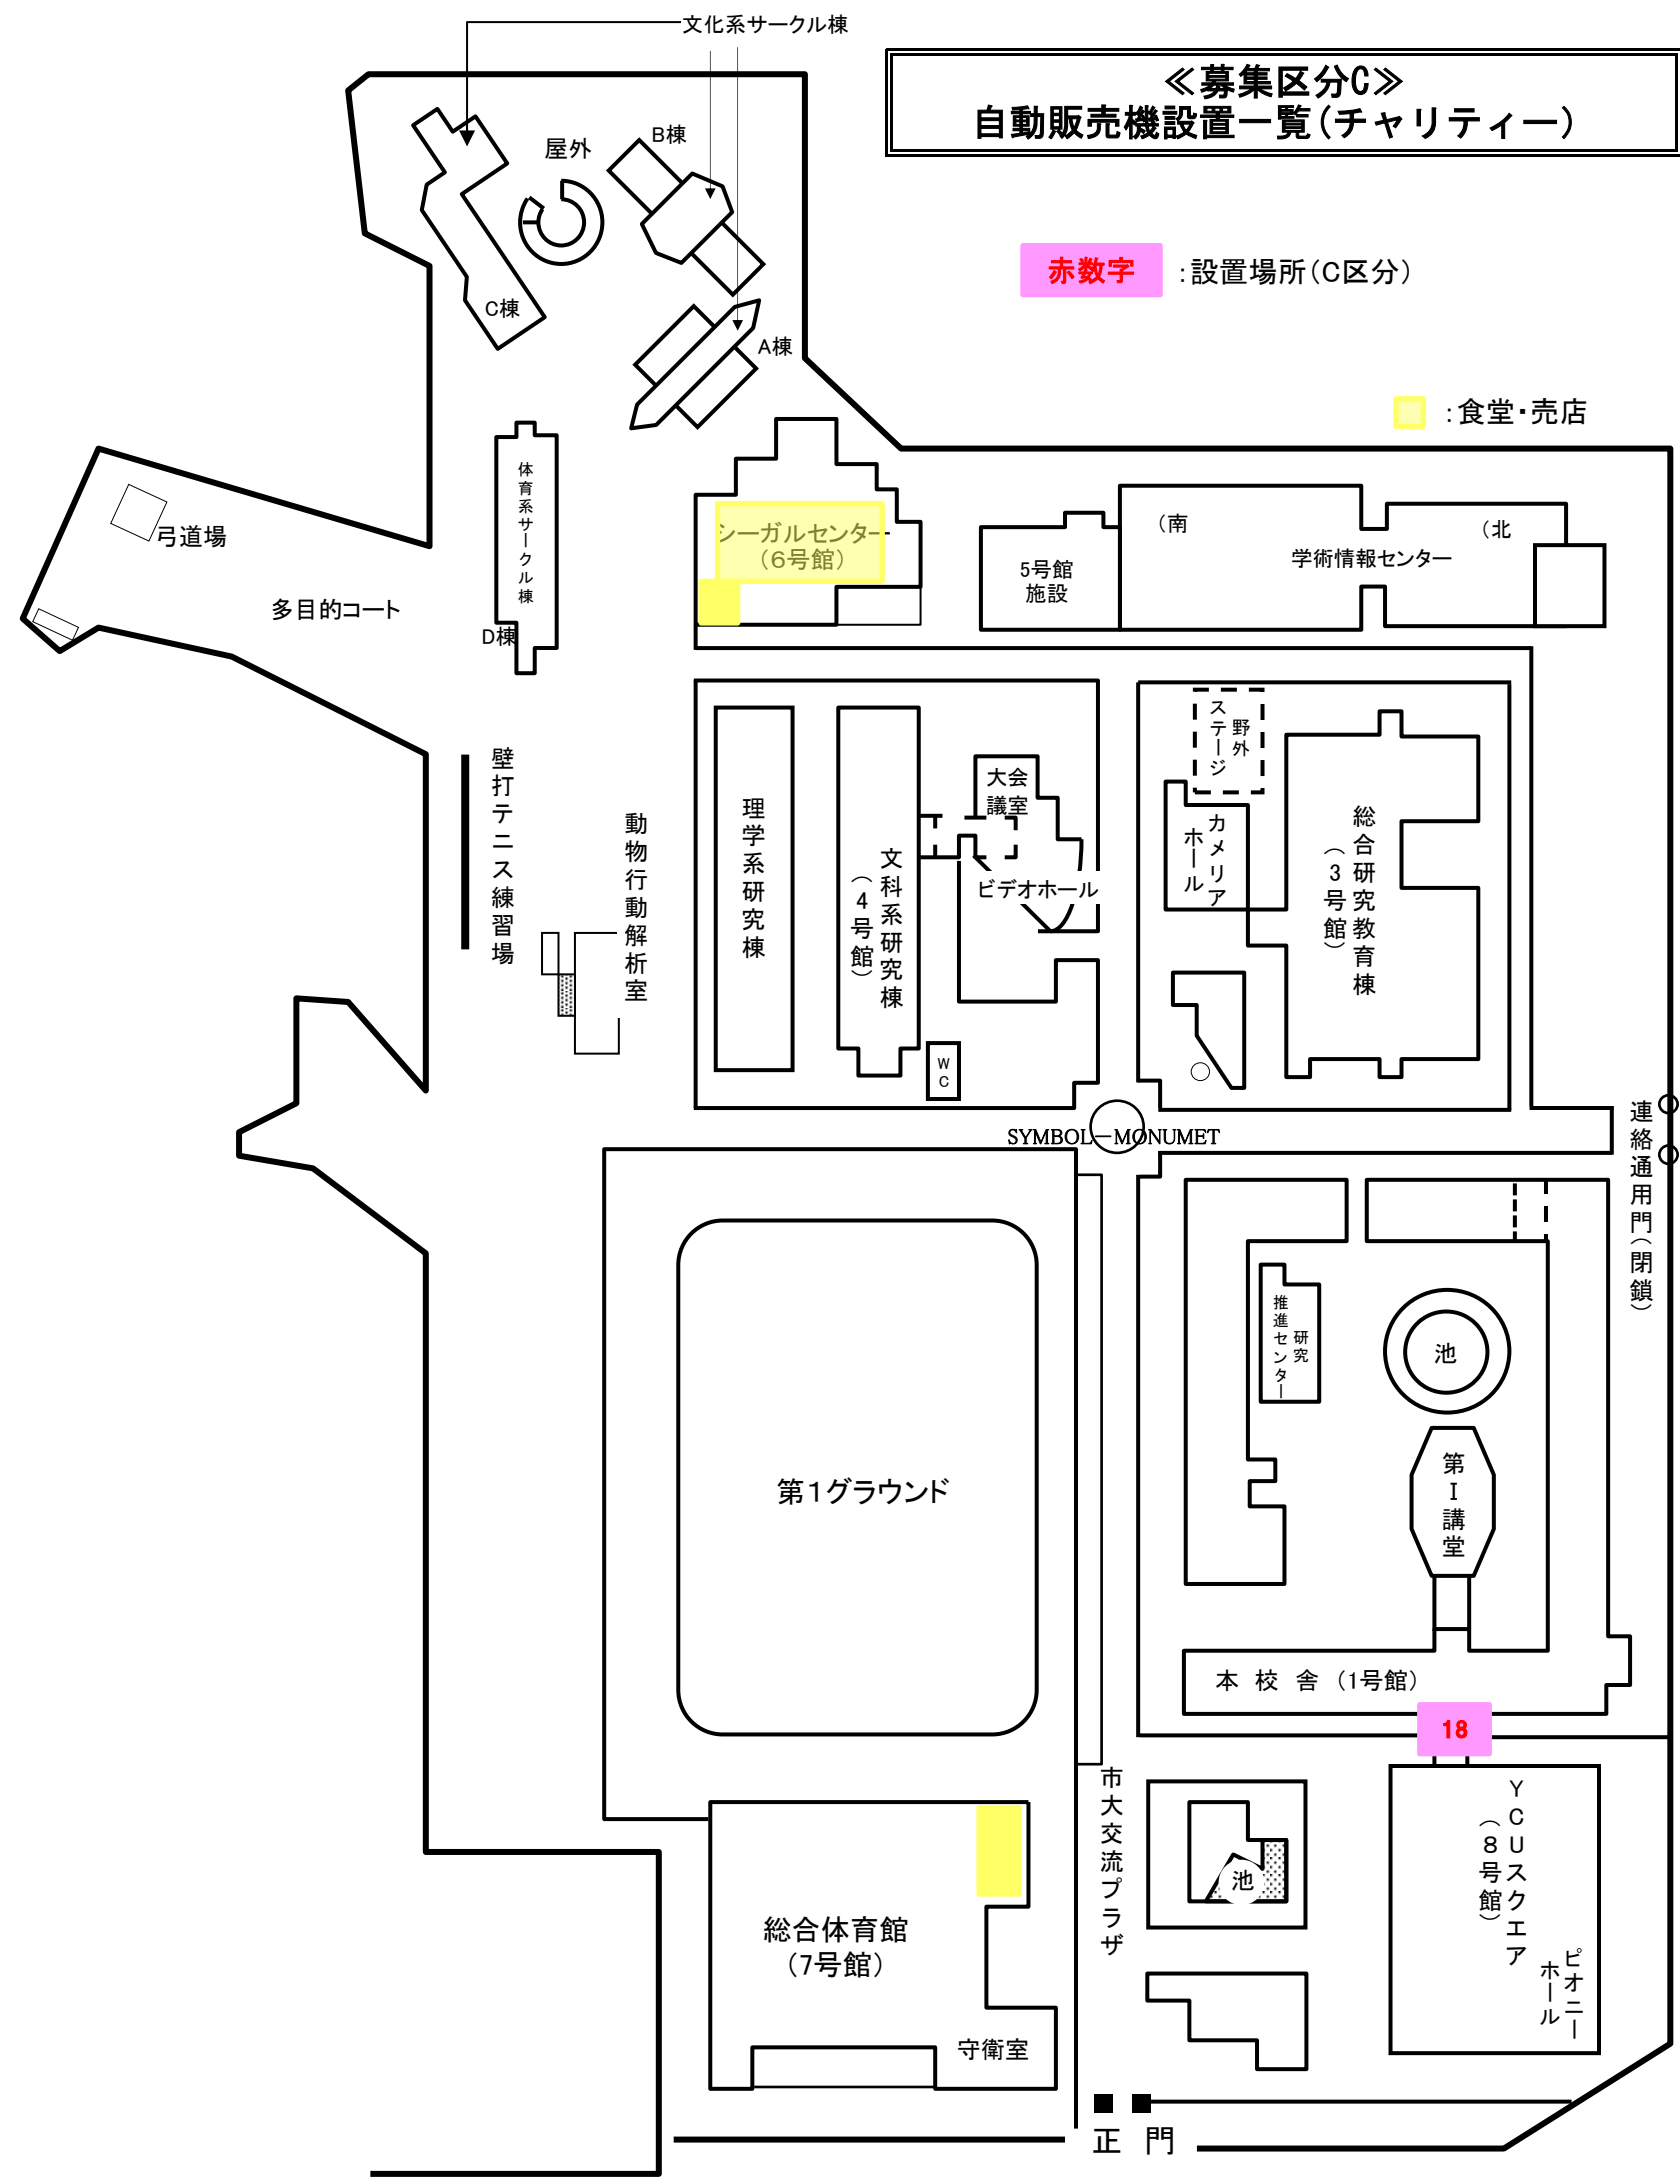

◀ 至 第2グラウンド

《募集区分C》 自動販売機設置一覧(チャリティー)

赤字 : 設置場所(C区分)

黄色 : 食堂・売店

◀ 金沢八景駅

▶ 金沢文庫駅

国道16号

京浜急行電鉄