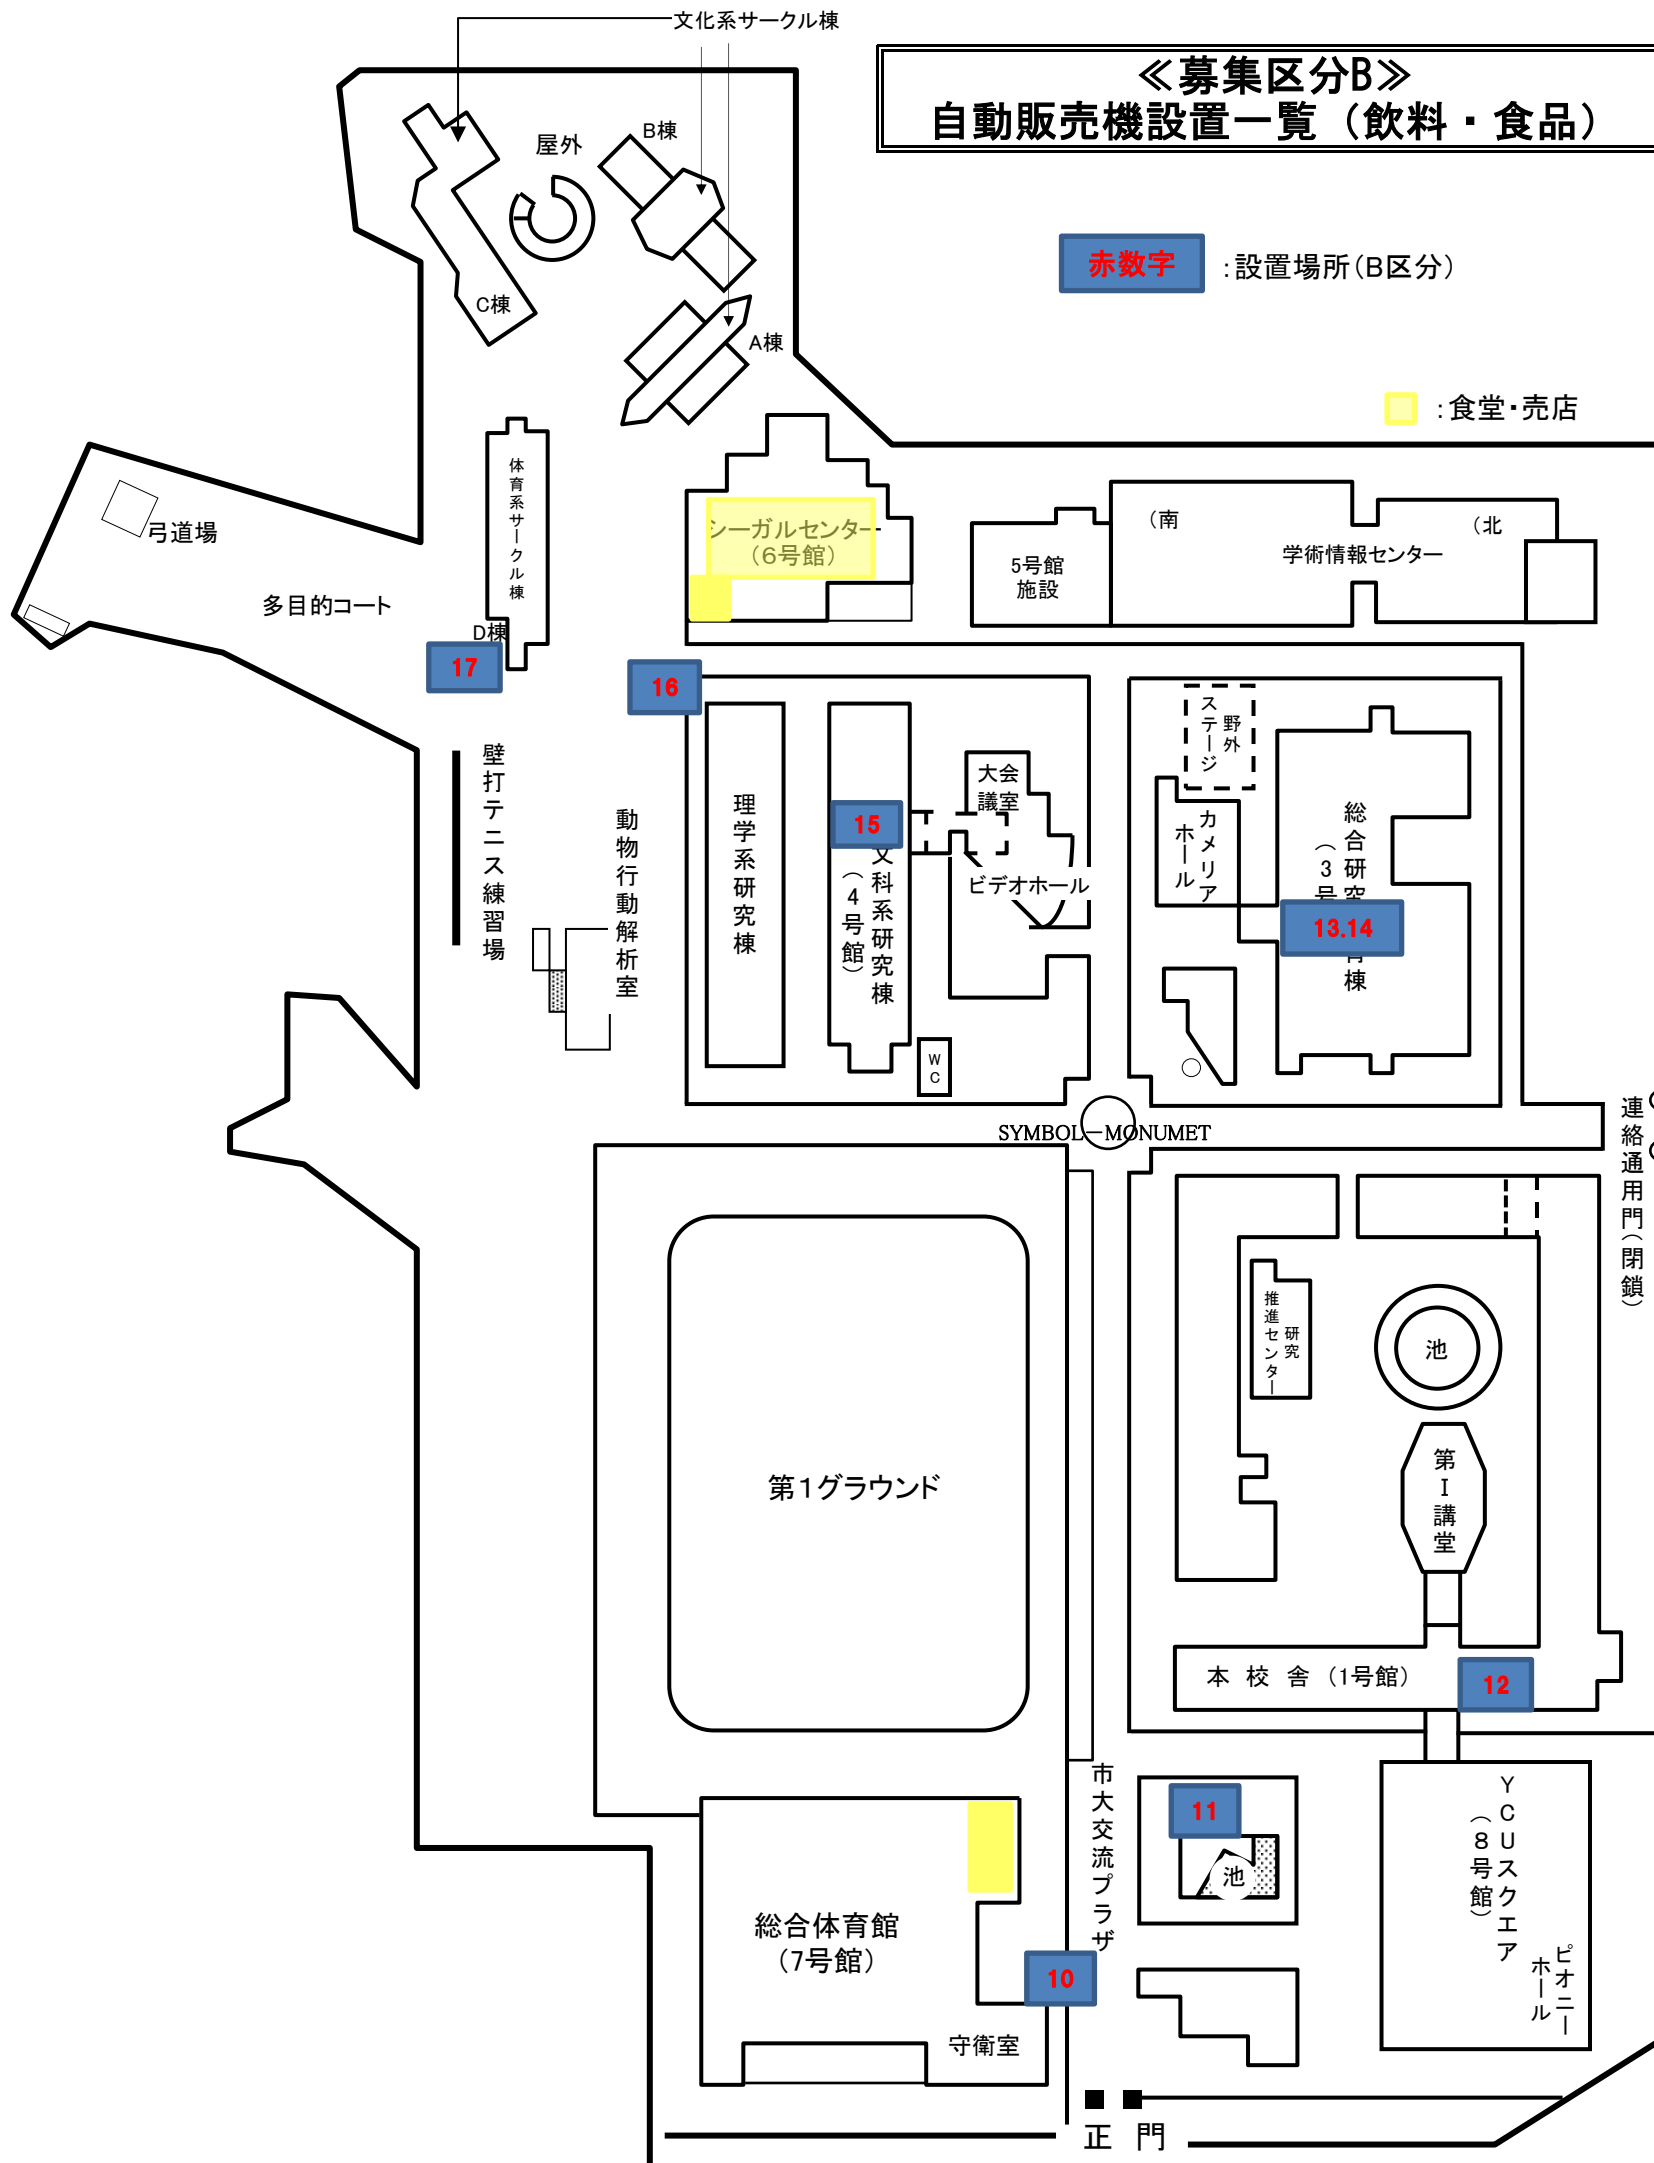

京浜急行電鉄

◀ 至 第2グラウンド **9**

文化系サークル棟

# 《募集区分A》 自動販売機設置一覧（飲料）

**赤数字** : 設置場所(A区分)

**■** : 食堂・売店

◀ 金沢八景駅

金沢文庫駅 ▶

国道16号

京浜急行電鉄

◀ 至 第2グラウンド

《募集区分B》  
自動販売機設置一覧（飲料・食品）

**赤数字** : 設置場所(B区分)

**■** : 食堂・売店

金沢高校  
連絡通用門(閉鎖)

市大交流プラザ

◀ 金沢八景駅

金沢文庫駅 ▶

国道16号