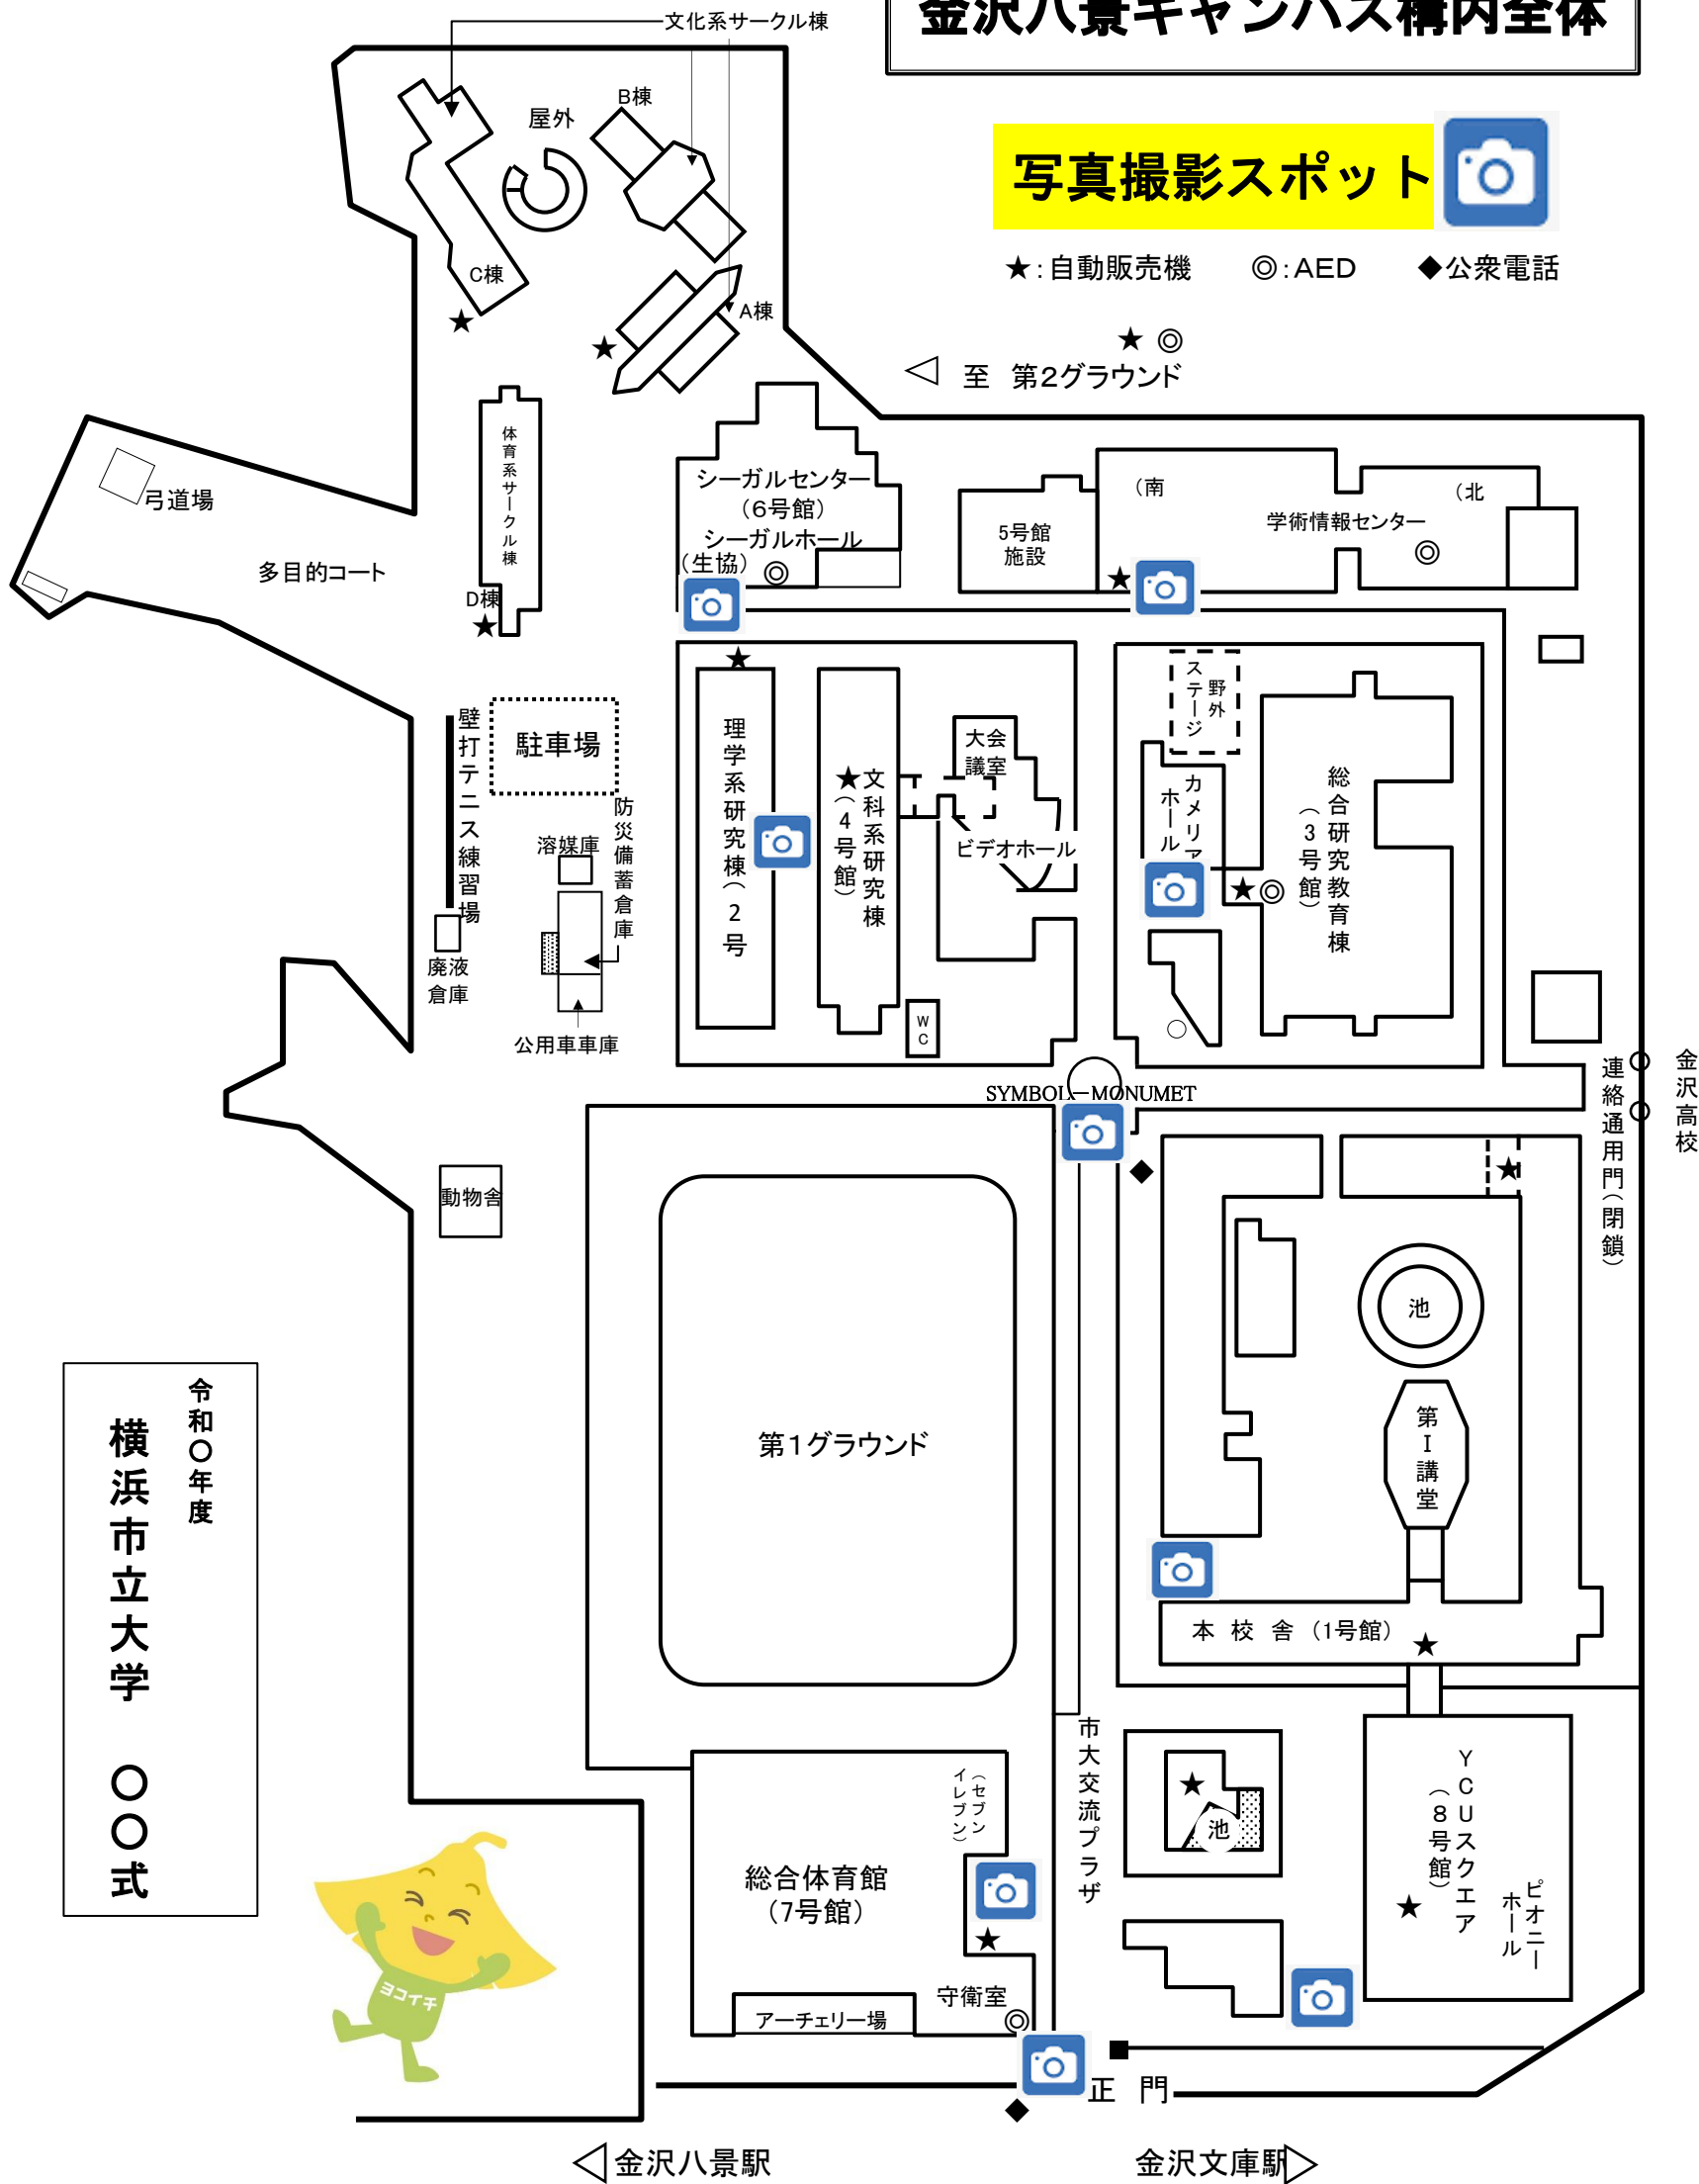

# 金沢八景キャンパス構内全体

## 写真撮影スポット

★:自動販売機    ◎:AED    ◆:公衆電話

令和〇年度  
横浜市立大学  
〇〇式

**写真撮影スポットに撮影用の立て看板を設置しております。(各棟入口全9か所) 写真撮影時には、密を避け、分散してのご利用をお願いします。**