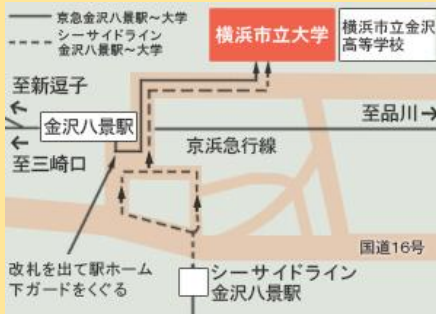

実際に2度のオリンピックでボランティアをした方からお話を聞ける貴重なチャンス♪

オリンピックボランティアでの経験談、そしてそこから学んだこと、学生へのメッセージ...etc

東京オリンピック・パラリンピックボランティアで活躍する一歩を踏み出しませんか？

2018年5月25日(金)

18時00分～19時30分

@横浜市立大学YCUスクエア1階
ピオニーホール

参加はこちらから →

当日の持ち物、
参加費用は
必要ありません！！
メール・電話からでもお申込みいただけます