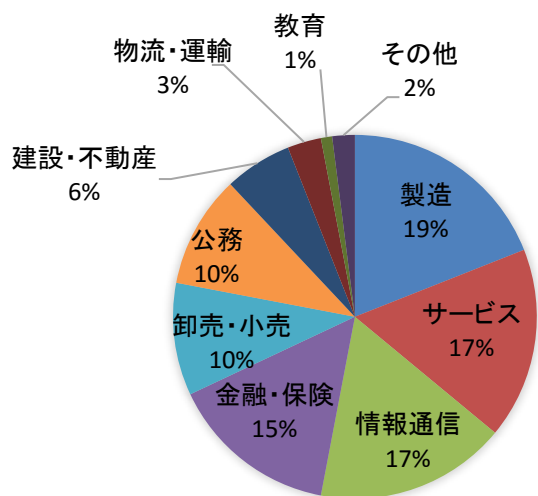

キャリア支援センター長 岡田公夫（おかだきみお）教授 コメント

高い実就職率の背景には、低学年次からのキャリア教育等を通じ、就職という視点だけでなく、大学卒業後の将来を考え、目標をもって主体的に学生生活を送ることができる横浜市立大学の教育体系があると考えています。

<過去 3 年間 全学部 実就職率・就職率> (大学院含む)

	2016 年 3 月卒	2015 年 3 月卒	2014 年 3 月卒
実就職率	93.2%	89.3%	90.2%
就職率	99.0%	97.9%	98.7%
就職希望者数	905	873	870
就職者数	896	855	859
卒業生数	1,075	1,070	1,055
進学者数	114	113	103

<過去 3 年間 国際総合科学部 実就職率・就職率>

	2016 年 3 月卒	2015 年 3 月卒	2014 年 3 月卒
実就職率	92.5%	89.0%	90.2%
就職率	98.6%	98.0%	98.5%
就職希望者数	576	562	549
就職者数	568	551	541
卒業生数	715	711	684
進学者数	101	92	84

※理系のうち約 60%が大学院に進学しています。

実就職率・・・就職者数÷〔卒業（修了）者数－大学院進学者数〕

就職率・・・就職者数÷就職希望者数

お問い合わせ先

学生・キャリア支援課長 上野 修 Tel 045-787-2090

裏面詳細あり

参考

<2016年3月卒業生 国際総合科学部 業種別進路状況>

<2016年3月卒業生 国際総合科学部 主な就職先>

就職先	人数
横浜市役所	10
株式会社横浜銀行	8
パナソニック株式会社	4
株式会社三井住友銀行	4
横浜信用金庫	4
大和証券株式会社	4
神奈川県教育委員会	4
株式会社三菱東京UFJ銀行	4
タカラベルモント株式会社	4

<過去3年間 医学部 国家試験合格率>

	2016年 3月卒	2015年 3月卒	2014年 3月卒
医師国家資格試験	97.8%	97.6%	97.5%
看護師国家資格試験	97.1%	97.8%	100%
保健師国家資格試験	91.1%	100%	97.8%

<過去3年間 大学院 実就職率・就職率>

	2016年 3月卒	2015年 3月卒	2014年 3月卒
実就職率	93.7%	84.2%	85.0%
就職率	99.3%	95.2%	98.1%
就職希望者数	149	146	162
就職者数	148	139	159
卒業生数	170	184	204
進学者数	12	19	17