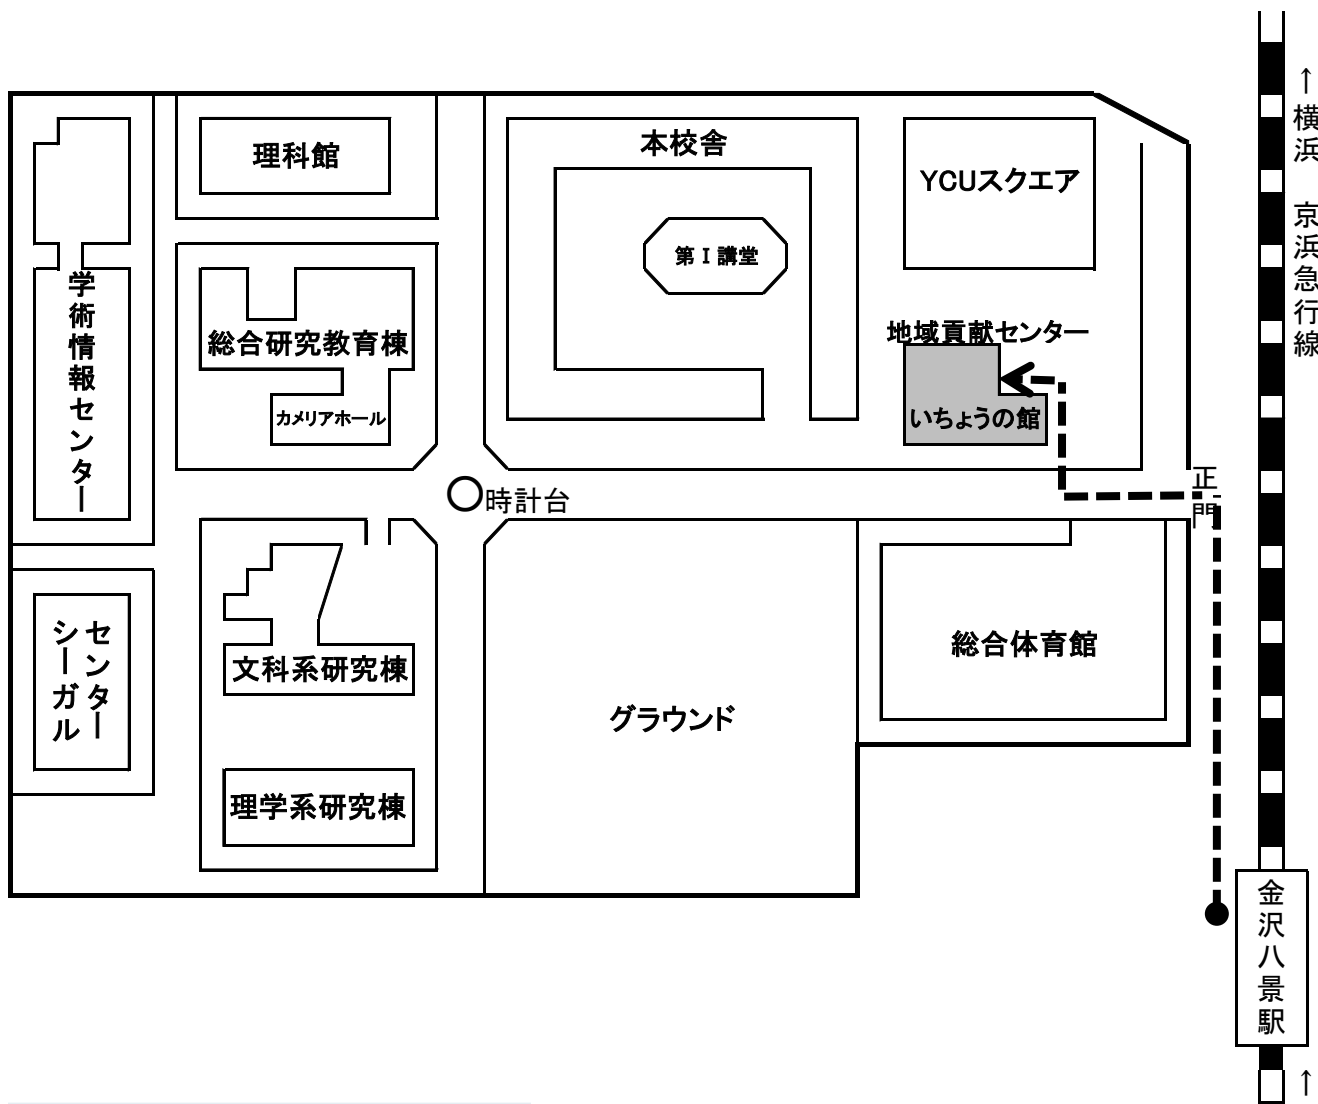

横浜市立大学 金沢八景キャンパス「地域貢献センター」案内図

- ※ 受付は「いちょうの館」内、地域貢献センターで行います。
 受付開始は各回開始時間の30分前です。
 連続講座についても、毎回受付を済ませてから、会場にお入りください。
 受講をキャンセルされる場合は、必ずご連絡ください。(TEL045-787-8930)

<アクセス>
 京浜急行 金沢八景駅から徒歩5分
 シーサイドライン 金沢八景駅から徒歩7分

主な駅から京浜急行「金沢八景駅」までの所要時間
 ・「横浜駅」から京浜急行特急で約20分
 ・「品川駅」から京浜急行特急で約40分

横浜市立大学 地域貢献センター
 〒236-0027 横浜市金沢区瀬戸22-2
 ☎045(787)8930