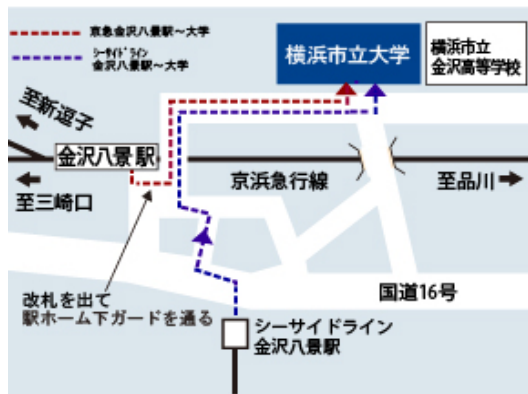

横浜市立大学 金沢八景キャンパス「地域貢献センター」案内図

- ※ 受付は「いちょうの館」内、地域貢献センターで行います。
 受付開始は各回開始時間の30分前です。
 連続講座についても、毎回受付を済ませてから、会場にお入りください。
 受講をキャンセルされる場合は、必ずご連絡ください。(TEL045-787-8930)

<アクセス>
 京浜急行 金沢八景駅から徒歩5分
 シーサイドライン 金沢八景駅から徒歩7分

主な駅から京浜急行「金沢八景駅」までの所要時間
 ・「横浜駅」から京浜急行特急で約20分
 ・「品川駅」から京浜急行特急で約40分

横浜市立大学 地域貢献センター
 〒236-0027 横浜市金沢区瀬戸22-2
 ☎045(787)8930