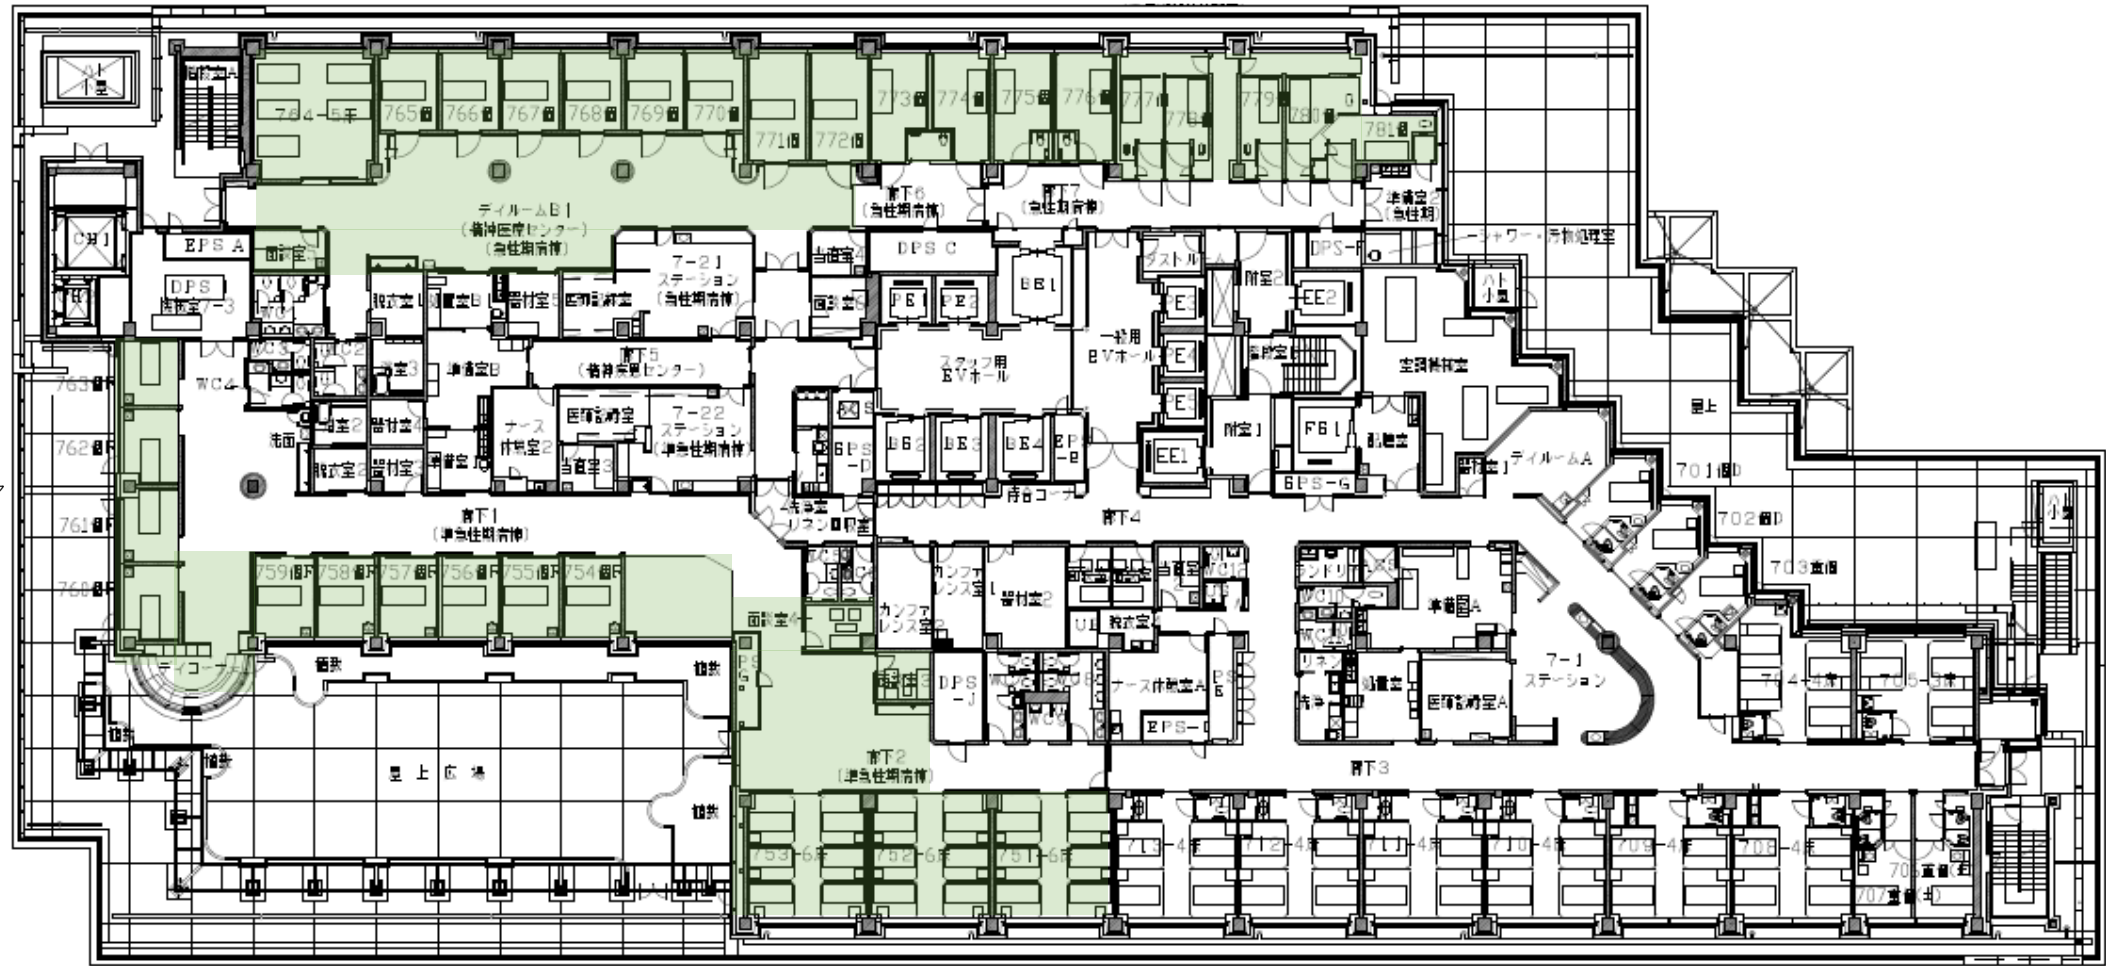

別紙  
無線LAN  
エリア

無線LANエリア

ONU (2台)  
設置箇所

本館 1階平面図

別紙  
無線LAN  
エリア

無線LANエリア

10m

本館 2階平面図

別紙  
無線LAN  
エリア

本館 3階平面図

別紙  
無線LAN  
エリア

無線LANエリア

本館 7階平面図