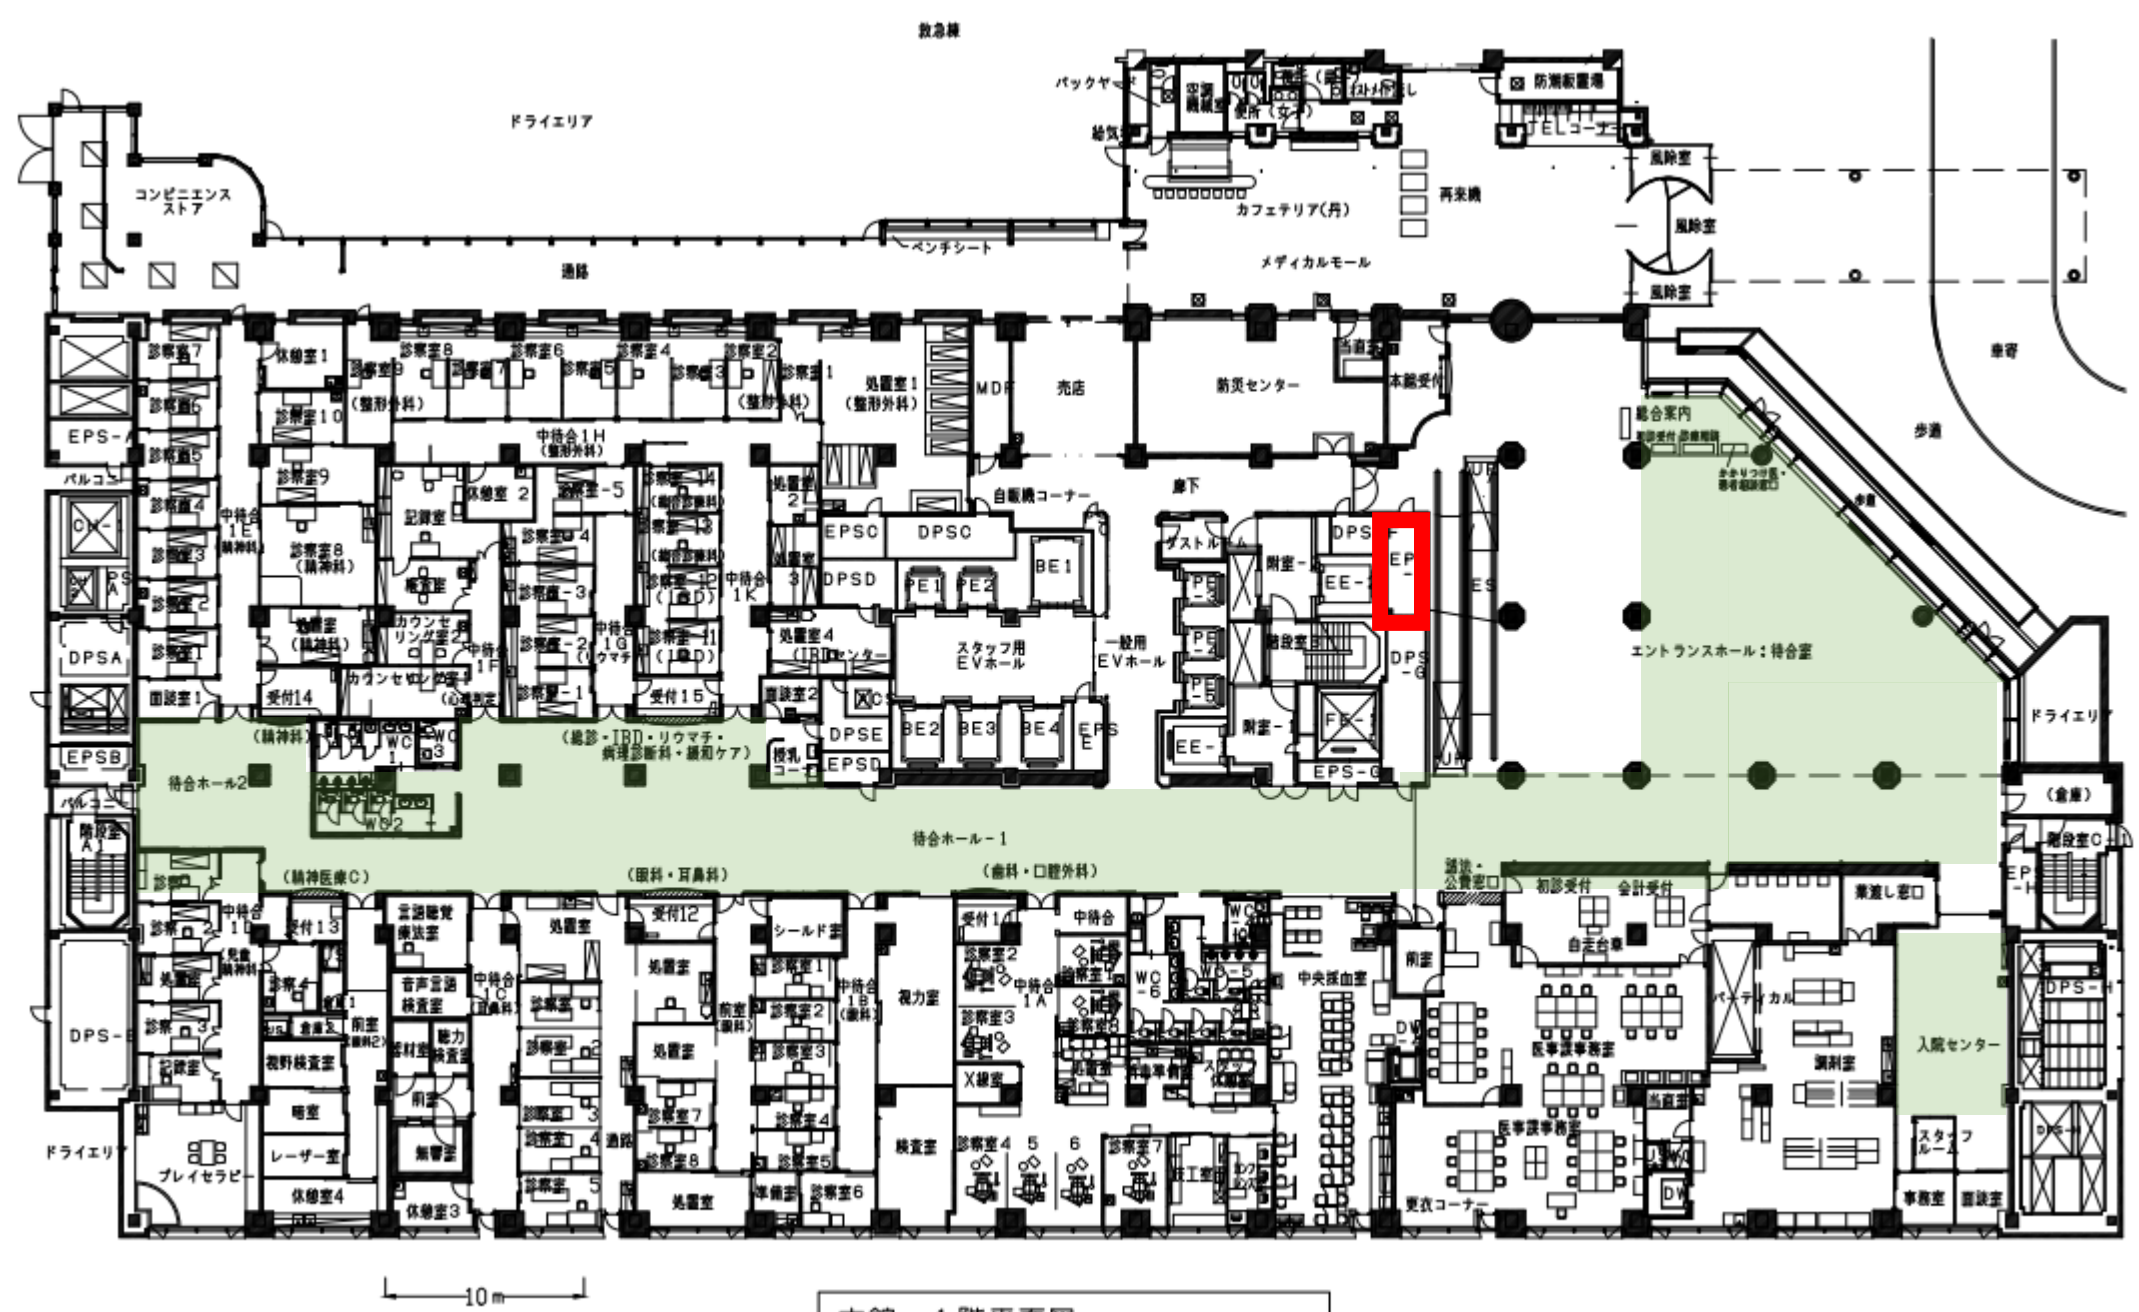

別紙  
無線LAN  
エリア

無線LANエリア

ONU (2台)  
設置箇所

本館 1階平面図

別紙  
無線LAN  
エリア

無線LANエリア

10m

本館 2階平面図

別紙  
無線LAN  
エリア

本館 3階平面図

別紙  
無線LAN  
エリア

無線LANエリア

本館 7階平面図

# 別紙 無線LAN エリア

無線LANエリア

本館 8階平面図