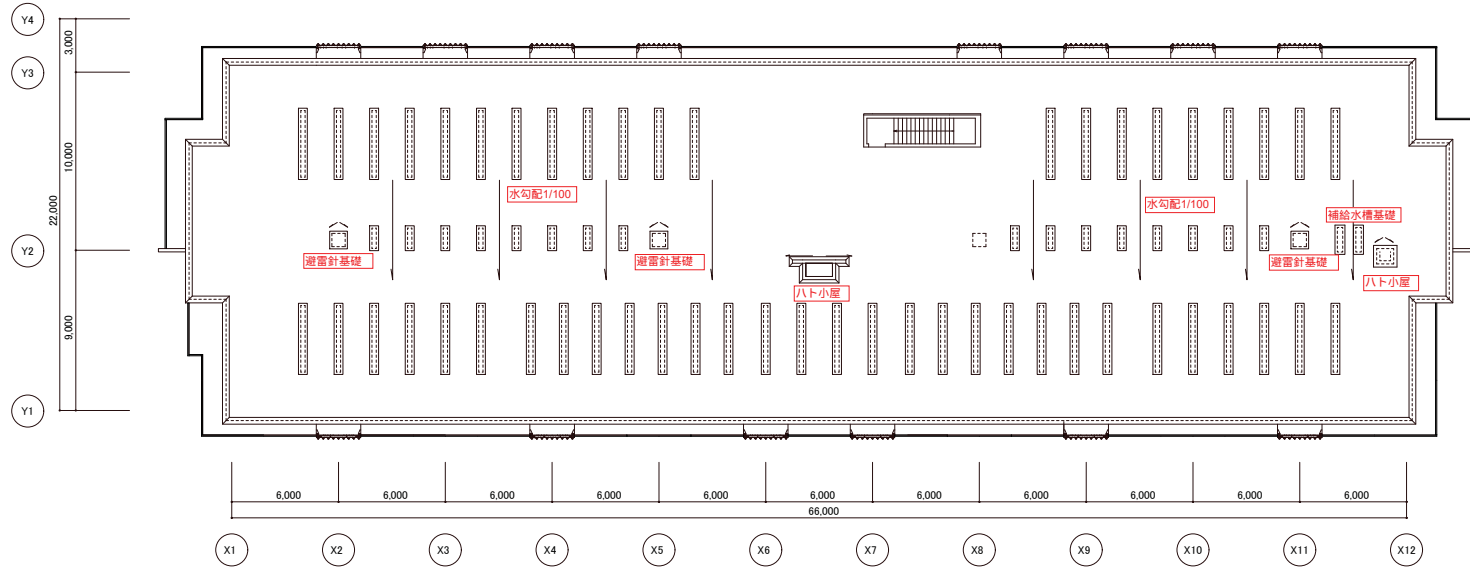

委託対象建物案内図

全体配置図

理学系研究棟

総合研究教育棟

金沢八景キャンパス 建物リスト

番号	建物名称	構造・階数
①	本校舎 (第一講堂舎)	RC-3・B1
②	文科系研究棟	RC-6
③	理学系研究棟	RC-5
④	総合研究教育棟	SRC-RC-5・B1
⑤	産学共同研究センター	RC-1
⑥	YCUスクエア	RC・S-5
⑦	ガスバーナー室	CB-1
⑧	総合体育館	RC-3・B1
⑨	学術情報センター	SRC+RC+H+S
⑩	渡り廊下	S-2
⑪	シーガルセンター	RC-4・B1
⑫	交流プラザ	RC・S-1
⑬	動物舎	S-1
⑭	弓道場	W-1
⑮	サークル棟 A棟	RC-3
⑯	サークル棟 B棟	RC-3
⑰	サークル棟 C棟	RC-2
⑱	サークル棟 D棟	RC-2
⑲	ステージ・スタンド棟	RC-1
⑳	公用車庫	S-1
㉑	グローバル推進室事務室	S-1
㉒	ボイラー室	S-1
㉓	渡り廊下①	S-1
㉔	渡り廊下②	S-1
㉕	実験廃棄物倉庫	S-1
㉖	運動部倉庫	S-1
㉗	学務課倉庫	RC-1
㉘	スプリンクラー庫	S-1
㉙	備蓄倉庫	S-1
㉚	グライコテクノロジーラボ	S-1
㉛	外部WC	RC-1
㉜	倉庫	W-1
㉝	自転車置場	S-1
㉞	自転車置場	S-1
㉟	陶芸室	S-1
㊱	倉庫	S-1
㊲	倉庫	S-1
㊳	倉庫	S-1
㊴	倉庫	S-1
㊵	倉庫	S-1
㊶	倉庫	S-1
㊷	倉庫	S-1
㊸	倉庫	S-1
㊹	倉庫	S-1
㊺	倉庫	S-1
㊻	倉庫	S-1
㊼	倉庫	S-1
㊽	倉庫	S-1
㊾	倉庫	S-1
㊿	倉庫	S-1
50	倉庫	S-1
51	倉庫	S-1
52	倉庫	S-1
53	倉庫	S-1
54	倉庫	S-1
55	倉庫	S-1
56	倉庫	S-1
57	倉庫	S-1
58	倉庫	S-1
59	倉庫	S-1
60	倉庫	S-1
61	倉庫	S-1
62	倉庫	S-1
63	倉庫	S-1
64	倉庫	S-1
65	倉庫	S-1
66	倉庫	S-1
67	倉庫	S-1
68	倉庫	S-1
69	倉庫	S-1
70	倉庫	S-1
71	倉庫	S-1
72	倉庫	S-1
73	倉庫	S-1
74	倉庫	S-1
75	倉庫	S-1
76	倉庫	S-1
77	倉庫	S-1
78	倉庫	S-1
79	倉庫	S-1
80	倉庫	S-1
81	倉庫	S-1
82	倉庫	S-1
83	倉庫	S-1
84	倉庫	S-1
85	倉庫	S-1
86	倉庫	S-1
87	倉庫	S-1
88	倉庫	S-1
89	倉庫	S-1
90	倉庫	S-1
91	倉庫	S-1
92	倉庫	S-1
93	倉庫	S-1
94	倉庫	S-1
95	倉庫	S-1
96	倉庫	S-1
97	倉庫	S-1
98	倉庫	S-1
99	倉庫	S-1
100	倉庫	S-1

配置図 S=1/750

横浜市立大学		工事名	
年月日	R2.10	縮尺	1/750
図名		金沢八景キャンパス全体配置図	
図番		000000	
製図者		000000	
承認者		000000	
図面番号		000000	

屋上

5階