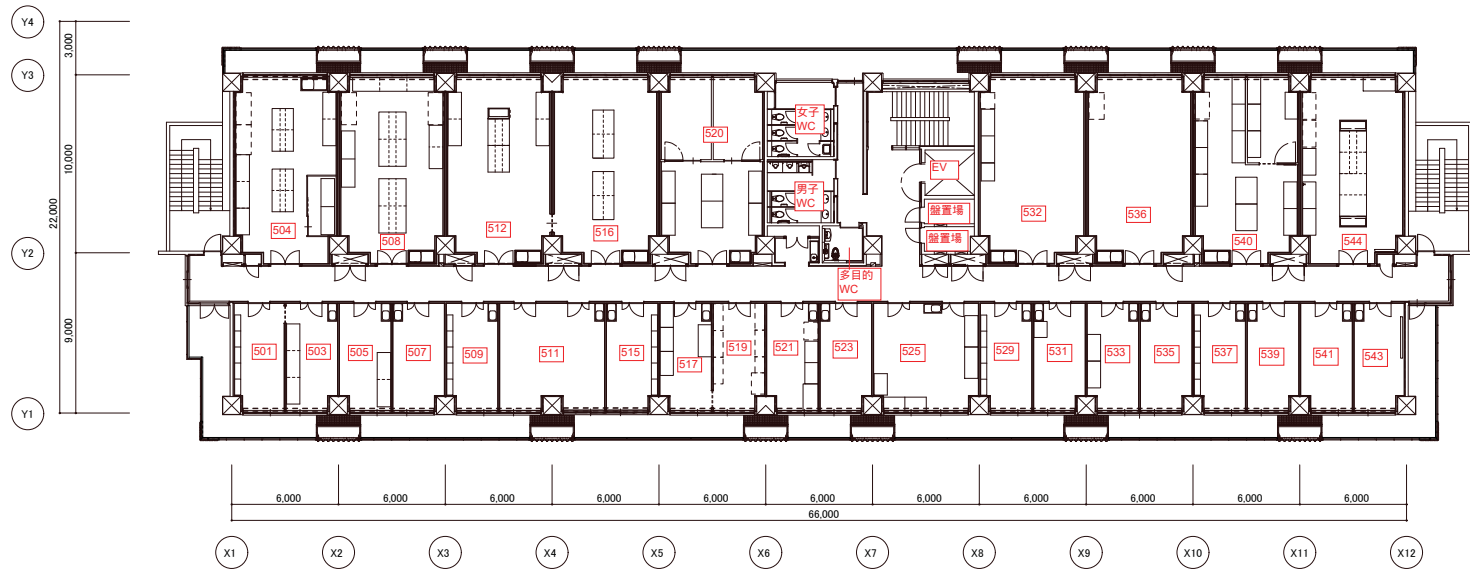

委託対象建物案内図

全体配置図

理学系研究棟

総合研究教育棟

金沢八景キャンパス 建物リスト

番号	建物名称	構造・階数
①	本校舎 (第一講堂舎)	RC-3・B1
②	文科系研究棟	RC-6
③	理学系研究棟	RC-5
④	総合研究教育棟	SRC-RC-5・B1
⑤	産学共同研究センター	RC-1
⑥	YCUスクエア	RC・S-5
⑦	ガスバーナー室	CB-1
⑧	総合体育館	RC-3・B1
⑨	学術情報センター	SRC+RC+H+S
⑩	渡り廊下	S-2
⑪	シーガルセンター	RC-4・B1
⑫	交流プラザ	RC・S-1
⑬	動物舎	S-1
⑭	弓道場	W-1
⑮	サークル棟 A棟	RC-3
⑯	サークル棟 B棟	RC-3
⑰	サークル棟 C棟	RC-2
⑱	サークル棟 D棟	RC-2
⑲	ステージ・スタンド棟	RC-1
⑳	公用車庫	S-1
㉑	グローバル推進室事務室	S-1
㉒	ボイラー室	S-1
㉓	渡り廊下①	S-1
㉔	渡り廊下②	S-1
㉕	実験廃棄物倉庫	S-1
㉖	運動部倉庫	S-1
㉗	学務課倉庫	RC-1
㉘	スプリンクラー庫	S-1
㉙	備蓄倉庫	S-1
㉚	グライコテクノロジーラボ	S-1
㉛	外部WC	RC-1
㉜	倉庫	W-1
㉝	自転車置場	S-1
㉞	自転車置場	S-1
㉟	陶芸室	S-1
㊱	倉庫	S-1
㊲	倉庫	S-1
㊳	倉庫	S-1
㊴	倉庫	S-1
㊵	倉庫	S-1
㊶	倉庫	S-1
㊷	倉庫	S-1
㊸	倉庫	S-1
㊹	倉庫	S-1
㊺	倉庫	S-1
㊻	倉庫	S-1
㊼	倉庫	S-1
㊽	倉庫	S-1
㊾	倉庫	S-1
㊿	倉庫	S-1
50	倉庫	S-1
51	倉庫	S-1
52	倉庫	S-1
53	倉庫	S-1
54	倉庫	S-1
55	倉庫	S-1
56	倉庫	S-1
57	倉庫	S-1
58	倉庫	S-1
59	倉庫	S-1
60	倉庫	S-1
61	倉庫	S-1
62	倉庫	S-1
63	倉庫	S-1
64	倉庫	S-1
65	倉庫	S-1
66	倉庫	S-1
67	倉庫	S-1
68	倉庫	S-1
69	倉庫	S-1
70	倉庫	S-1
71	倉庫	S-1
72	倉庫	S-1
73	倉庫	S-1
74	倉庫	S-1
75	倉庫	S-1
76	倉庫	S-1
77	倉庫	S-1
78	倉庫	S-1
79	倉庫	S-1
80	倉庫	S-1
81	倉庫	S-1
82	倉庫	S-1
83	倉庫	S-1
84	倉庫	S-1
85	倉庫	S-1
86	倉庫	S-1
87	倉庫	S-1
88	倉庫	S-1
89	倉庫	S-1
90	倉庫	S-1
91	倉庫	S-1
92	倉庫	S-1
93	倉庫	S-1
94	倉庫	S-1
95	倉庫	S-1
96	倉庫	S-1
97	倉庫	S-1
98	倉庫	S-1
99	倉庫	S-1
100	倉庫	S-1

配置図 S=1/750

横浜市立大学		工事名	
年月日	R2.10	縮尺	1/750
図名		金沢八景キャンパス全体配置図	
図番		000000	
製図者		000000	
承認者		000000	
図面番号		000000	

屋上

5階