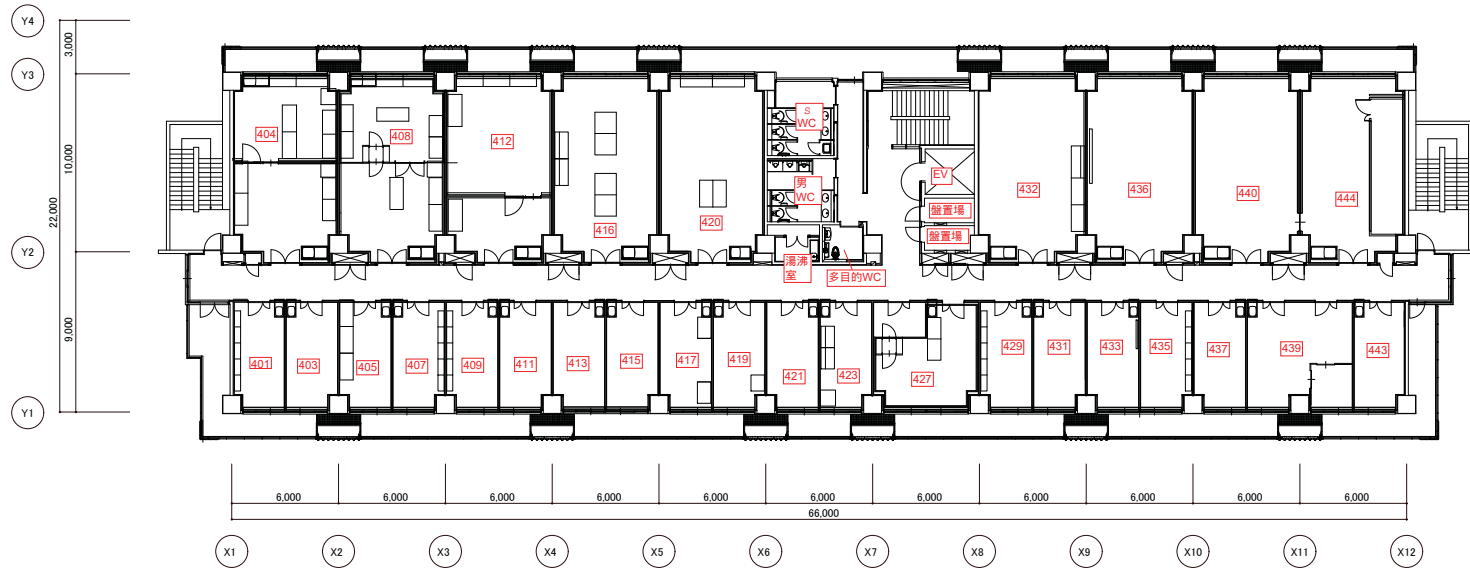

委託対象建物案内図

全体配置図

理学系研究棟

総合研究教育棟

金沢八景キャンパス 建物リスト

番号	建物名称	構造・階数
①	本校舎 (第一講堂舎)	RC-3・B1
②	文科系研究棟	RC-6
③	理学系研究棟	RC-5
④	総合研究教育棟	SRC-RC-5・B1
⑤	産学共同研究センター	RC-1
⑥	YCUスクエア	RC・S-5
⑦	ガスバーナー室	CB-1
⑧	総合体育館	RC-3・B1
⑨	学術情報センター	SRC+RC+H+S
⑩	渡り廊下	S-2
⑪	シーガルセンター	RC-4・B1
⑫	交流プラザ	RC・S-1
⑬	動物舎	S-1
⑭	弓道場	W-1
⑮	サークル棟 A棟	RC-3
⑯	サークル棟 B棟	RC-3
⑰	サークル棟 C棟	RC-2
⑱	サークル棟 D棟	RC-2
⑲	ステージ・スタンド棟	RC-1
⑳	公用車庫	S-1
㉑	グローバル推進室事務室	S-1
㉒	ボイラー室	S-1
㉓	渡り廊下①	S-1
㉔	渡り廊下②	S-1
㉕	実験廃棄物倉庫	S-1
㉖	運動部倉庫	S-1
㉗	学務課倉庫	RC-1
㉘	スプリンクラー庫	S-1
㉙	備蓄倉庫	S-1
㉚	グライコテクノロジーラボ	S-1
㉛	外部WC	RC-1
㉜	倉庫	W-1
㉝	自転車置場	S-1
㉞	自転車置場	S-1
㉟	陶芸室	S-1
㊱	倉庫	S-1
㊲	倉庫	S-1
㊳	倉庫	S-1
㊴	倉庫	S-1
㊵	倉庫	S-1
㊶	倉庫	S-1
㊷	倉庫	S-1
㊸	倉庫	S-1
㊹	倉庫	S-1
㊺	倉庫	S-1
㊻	倉庫	S-1
㊼	倉庫	S-1
㊽	倉庫	S-1
㊾	倉庫	S-1
㊿	倉庫	S-1
50	倉庫	S-1
51	倉庫	S-1
52	倉庫	S-1
53	倉庫	S-1
54	倉庫	S-1
55	倉庫	S-1
56	倉庫	S-1
57	倉庫	S-1
58	倉庫	S-1
59	倉庫	S-1
60	倉庫	S-1
61	倉庫	S-1
62	倉庫	S-1
63	倉庫	S-1
64	倉庫	S-1
65	倉庫	S-1
66	倉庫	S-1
67	倉庫	S-1
68	倉庫	S-1
69	倉庫	S-1
70	倉庫	S-1
71	倉庫	S-1
72	倉庫	S-1
73	倉庫	S-1
74	倉庫	S-1
75	倉庫	S-1
76	倉庫	S-1
77	倉庫	S-1
78	倉庫	S-1
79	倉庫	S-1
80	倉庫	S-1
81	倉庫	S-1
82	倉庫	S-1
83	倉庫	S-1
84	倉庫	S-1
85	倉庫	S-1
86	倉庫	S-1
87	倉庫	S-1
88	倉庫	S-1
89	倉庫	S-1
90	倉庫	S-1
91	倉庫	S-1
92	倉庫	S-1
93	倉庫	S-1
94	倉庫	S-1
95	倉庫	S-1
96	倉庫	S-1
97	倉庫	S-1
98	倉庫	S-1
99	倉庫	S-1
100	倉庫	S-1

配置図 S=1/750

横浜市立大学		工事名	
年月日	R2.10	縮尺	1/750
図名		金沢八景キャンパス全体配置図	
図番		000000	
製図者		000000	
承認者		000000	
図面番号		000000	

屋上

5階