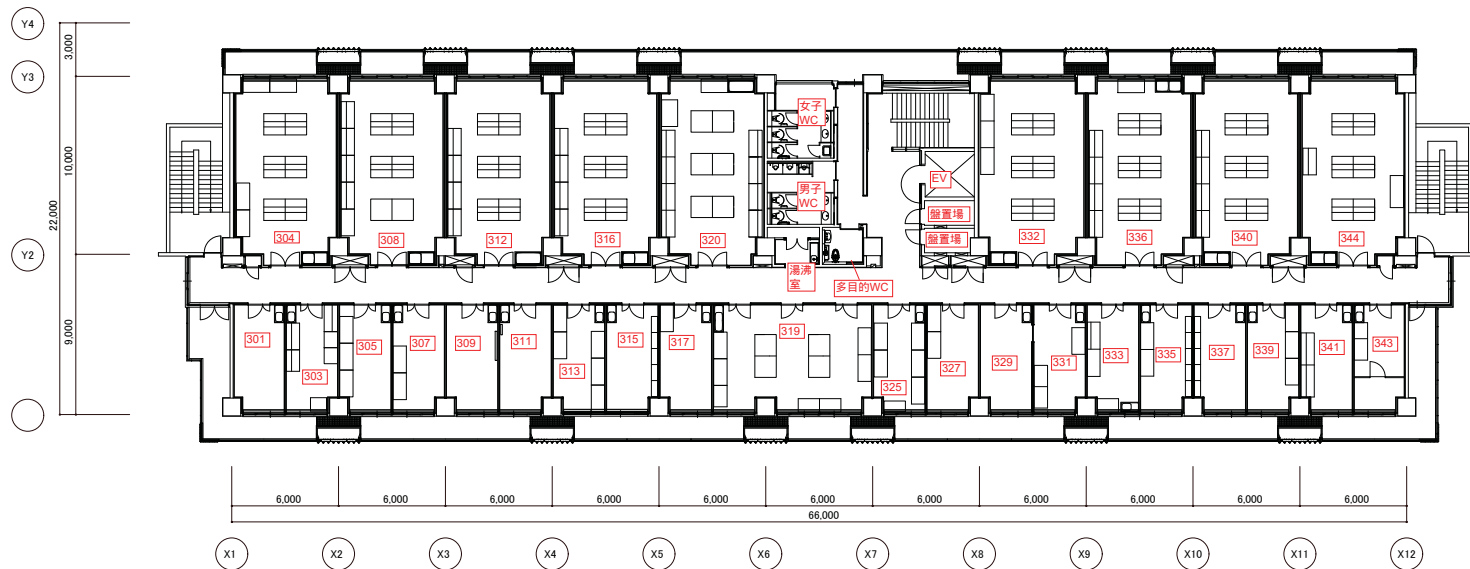

委託対象建物案内図

全体配置図

理学系研究棟

総合研究教育棟

金沢八景キャンパス 建物リスト

番号	建物名称	構造・階数
①	本校舎 (第一講堂舎)	RC-3・B1
②	文科系研究棟	RC-6
③	理学系研究棟	RC-5
④	総合研究教育棟	SRC-RC-5・B1
⑤	産学共同研究センター	RC-1
⑥	YCUスクエア	RC・S-5
⑦	ガスバーナー室	CB-1
⑧	総合体育館	RC-3・B1
⑨	学術情報センター	SRC+RC+H+S
⑩	渡り廊下	S-2
⑪	シーガルセンター	RC-4・B1
⑫	交流プラザ	RC・S-1
⑬	動物舎	S-1
⑭	弓道場	W-1
⑮	サークル棟 A棟	RC-3
⑯	サークル棟 B棟	RC-3
⑰	サークル棟 C棟	RC-2
⑱	サークル棟 D棟	RC-2
⑲	ステージ・スタンド棟	RC-1
⑳	公用車庫	S-1
㉑	グローバル推進室事務室	S-1
㉒	ボイラー室	S-1
㉓	渡り廊下①	S-1
㉔	渡り廊下②	S-1
㉕	実験廃棄物倉庫	S-1
㉖	運動部倉庫	S-1
㉗	学務課倉庫	RC-1
㉘	スプリンクラー庫	S-1
㉙	備蓄倉庫	S-1
㉚	グライコテクノロジーラボ	S-1
㉛	外部WC	RC-1
㉜	倉庫	W-1
㉝	自転車置場	S-1
㉞	自転車置場	S-1
㉟	陶芸室	S-1
㊱	倉庫	S-1
㊲	倉庫	S-1
㊳	倉庫	S-1
㊴	倉庫	S-1
㊵	倉庫	S-1
㊶	倉庫	S-1
㊷	倉庫	S-1
㊸	倉庫	S-1
㊹	倉庫	S-1
㊺	倉庫	S-1
㊻	倉庫	S-1
㊼	倉庫	S-1
㊽	倉庫	S-1
㊾	倉庫	S-1
㊿	倉庫	S-1
50	倉庫	S-1
51	倉庫	S-1
52	倉庫	S-1
53	倉庫	S-1
54	倉庫	S-1
55	倉庫	S-1
56	倉庫	S-1
57	倉庫	S-1
58	倉庫	S-1
59	倉庫	S-1
60	倉庫	S-1
61	倉庫	S-1
62	倉庫	S-1
63	倉庫	S-1
64	倉庫	S-1
65	倉庫	S-1
66	倉庫	S-1
67	倉庫	S-1
68	倉庫	S-1
69	倉庫	S-1
70	倉庫	S-1
71	倉庫	S-1
72	倉庫	S-1
73	倉庫	S-1
74	倉庫	S-1
75	倉庫	S-1
76	倉庫	S-1
77	倉庫	S-1
78	倉庫	S-1
79	倉庫	S-1
80	倉庫	S-1
81	倉庫	S-1
82	倉庫	S-1
83	倉庫	S-1
84	倉庫	S-1
85	倉庫	S-1
86	倉庫	S-1
87	倉庫	S-1
88	倉庫	S-1
89	倉庫	S-1
90	倉庫	S-1
91	倉庫	S-1
92	倉庫	S-1
93	倉庫	S-1
94	倉庫	S-1
95	倉庫	S-1
96	倉庫	S-1
97	倉庫	S-1
98	倉庫	S-1
99	倉庫	S-1
100	倉庫	S-1

配置図 S=1/750

横浜市立大学		工事名	
年月日	R2.10	縮尺	1/750
図名		金沢八景キャンパス全体配置図	
図番		000000	
製図者		000000	
承認者		000000	
図面番号		000000	

屋上

5階