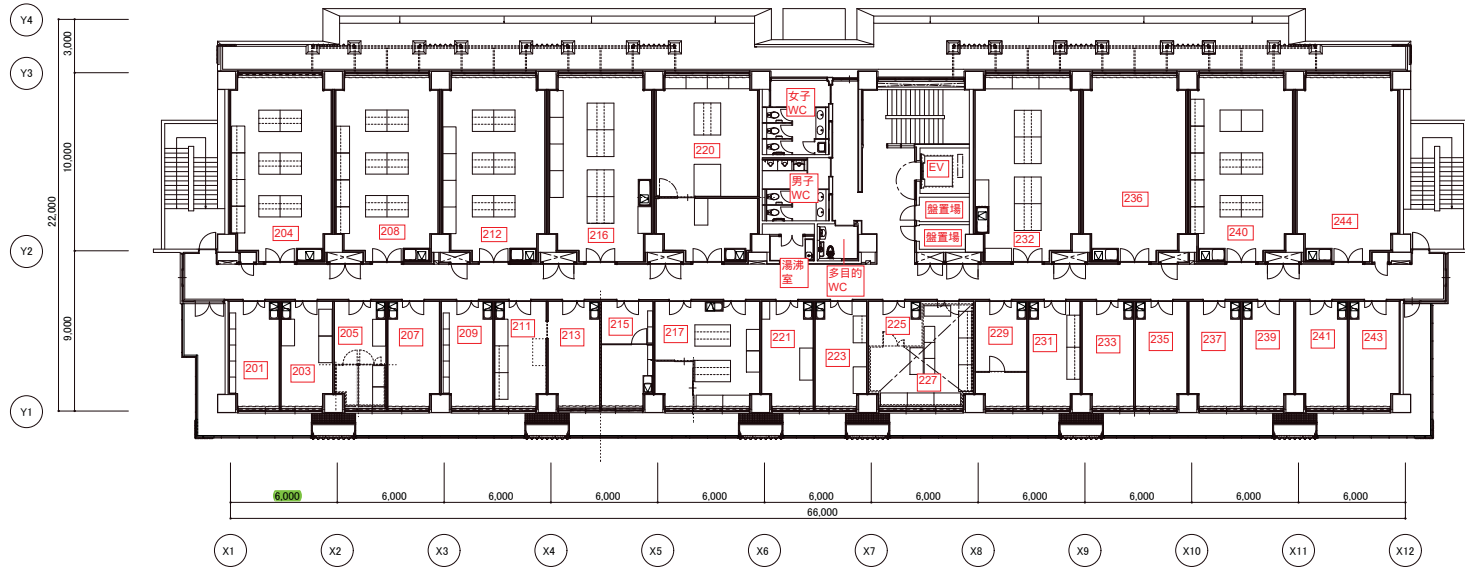

委託対象建物案内図

全体配置図

理学系研究棟

総合研究教育棟

金沢八景キャンパス 建物リスト

番号	建物名称	構造・階数
①	本校舎 (第一講堂舎)	RC-3・B1
②	文科系研究棟	RC-6
③	理学系研究棟	RC-5
④	総合研究教育棟	SRC-RC-5・B1
⑤	産学共同研究センター	RC-1
⑥	YCUスクエア	RC・S-5
⑦	ガスバーナー室	CB-1
⑧	総合体育館	RC-3・B1
⑨	学術情報センター	SRC+RC+H+S
⑩	渡り廊下	S-2
⑪	シーガルセンター	RC-4・B1
⑫	交流プラザ	RC・S-1
⑬	動物舎	S-1
⑭	弓道場	W-1
⑮	サークル棟 A棟	RC-3
⑯	サークル棟 B棟	RC-3
⑰	サークル棟 C棟	RC-2
⑱	サークル棟 D棟	RC-2
⑲	ステージ・スタンド棟	RC-1
⑳	公用車庫	S-1
㉑	グローバル推進室事務室	S-1
㉒	ボイラー室	S-1
㉓	渡り廊下①	S-1
㉔	渡り廊下②	S-1
㉕	実験廃棄物倉庫	S-1
㉖	運動部倉庫	S-1
㉗	学務課倉庫	RC-1
㉘	スプリンクラー庫	S-1
㉙	備蓄倉庫	S-1
㉚	グライコテクノロジーラボ	S-1
㉛	外部WC	RC-1
㉜	倉庫	W-1
㉝	自転車置場	S-1
㉞	自転車置場	S-1
㉟	陶芸室	S-1
㊱	倉庫	S-1
㊲	倉庫	S-1
㊳	倉庫	S-1
㊴	倉庫	S-1
㊵	倉庫	S-1
㊶	倉庫	S-1
㊷	倉庫	S-1
㊸	倉庫	S-1
㊹	倉庫	S-1
㊺	倉庫	S-1
㊻	倉庫	S-1
㊼	倉庫	S-1
㊽	倉庫	S-1
㊾	倉庫	S-1
㊿	倉庫	S-1
50	倉庫	S-1
51	倉庫	S-1
52	倉庫	S-1
53	倉庫	S-1
54	倉庫	S-1
55	倉庫	S-1
56	倉庫	S-1
57	倉庫	S-1
58	倉庫	S-1
59	倉庫	S-1
60	倉庫	S-1
61	倉庫	S-1
62	倉庫	S-1
63	倉庫	S-1
64	倉庫	S-1
65	倉庫	S-1
66	倉庫	S-1
67	倉庫	S-1
68	倉庫	S-1
69	倉庫	S-1
70	倉庫	S-1
71	倉庫	S-1
72	倉庫	S-1
73	倉庫	S-1
74	倉庫	S-1
75	倉庫	S-1
76	倉庫	S-1
77	倉庫	S-1
78	倉庫	S-1
79	倉庫	S-1
80	倉庫	S-1
81	倉庫	S-1
82	倉庫	S-1
83	倉庫	S-1
84	倉庫	S-1
85	倉庫	S-1
86	倉庫	S-1
87	倉庫	S-1
88	倉庫	S-1
89	倉庫	S-1
90	倉庫	S-1
91	倉庫	S-1
92	倉庫	S-1
93	倉庫	S-1
94	倉庫	S-1
95	倉庫	S-1
96	倉庫	S-1
97	倉庫	S-1
98	倉庫	S-1
99	倉庫	S-1
100	倉庫	S-1

配置図 S=1/750

横浜市立大学		工事名	
年月日	R2.10	縮尺	1/750
図名		金沢八景キャンパス全体配置図	
図番		000000	
製図者		000000	
承認者		000000	
図面番号		000000	

屋上

5階