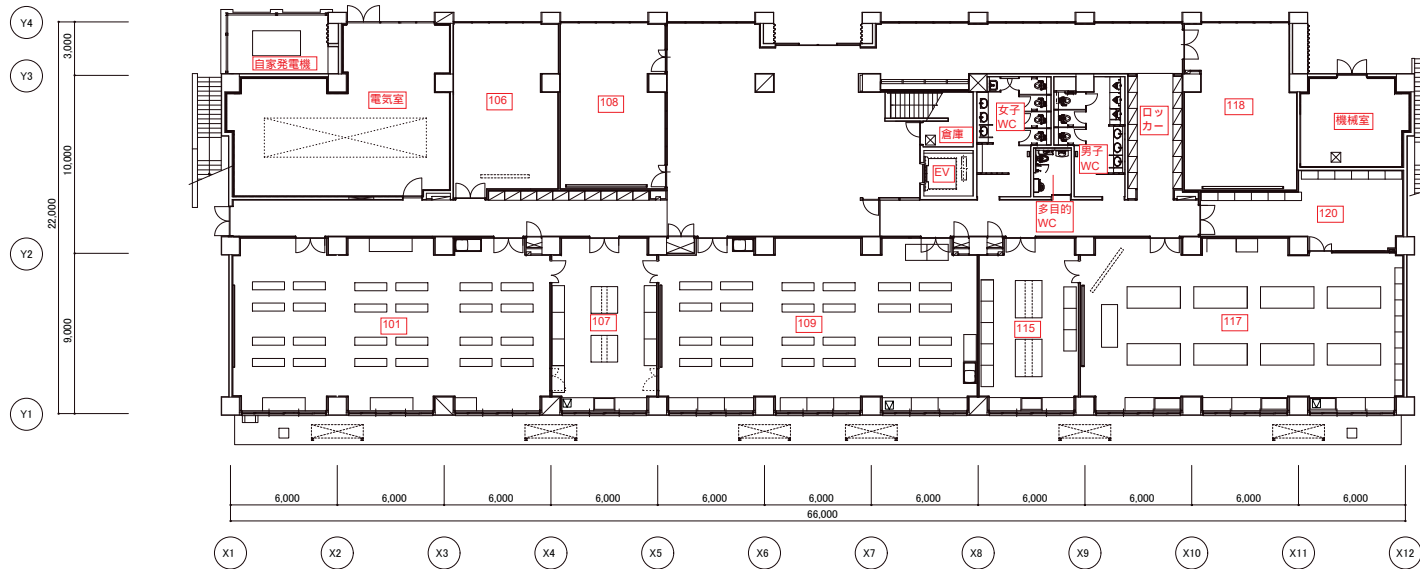

委託対象建物案内図

全体配置図

理学系研究棟

総合研究教育棟

金沢八景キャンパス 建物リスト

番号	建物名称	構造・階数
①	本校舎 (第一講堂舎)	RC-3・B1
②	文科系研究棟	RC-6
③	理学系研究棟	RC-5
④	総合研究教育棟	SRC-RC-5・B1
⑤	産学共同研究センター	RC-1
⑥	YCUスクエア	RC・S-5
⑦	ガスバーナー室	CB-1
⑧	総合体育館	RC-3・B1
⑨	学術情報センター	SRC+RC+H+S
⑩	渡り廊下	S-2
⑪	シーガルセンター	RC-4・B1
⑫	交流プラザ	RC・S-1
⑬	動物舎	S-1
⑭	弓道場	W-1
⑮	サークル棟 A棟	RC-3
⑯	サークル棟 B棟	RC-3
⑰	サークル棟 C棟	RC-2
⑱	サークル棟 D棟	RC-2
⑲	ステージ・スタンド棟	RC-1
⑳	公用車庫	S-1
㉑	グローバル推進室事務室	S-1
㉒	ボイラー室	S-1
㉓	渡り廊下①	S-1
㉔	渡り廊下②	S-1
㉕	実験廃棄物倉庫	S-1
㉖	運動部倉庫	S-1
㉗	学務課倉庫	RC-1
㉘	スプリンクラー庫	S-1
㉙	備蓄倉庫	S-1
㉚	グライコテクノロジーラボ	S-1
㉛	外部WC	RC-1
㉜	倉庫	W-1
㉝	自転車置場	S-1
㉞	自転車置場	S-1
㉟	陶芸室	S-1
㊱	倉庫	S-1
㊲	倉庫	S-1
㊳	倉庫	S-1
㊴	倉庫	S-1
㊵	倉庫	S-1
㊶	倉庫	S-1
㊷	倉庫	S-1
㊸	倉庫	S-1
㊹	倉庫	S-1
㊺	倉庫	S-1
㊻	倉庫	S-1
㊼	倉庫	S-1
㊽	倉庫	S-1
㊾	倉庫	S-1
㊿	倉庫	S-1
50	倉庫	S-1
51	倉庫	S-1
52	倉庫	S-1
53	倉庫	S-1
54	倉庫	S-1
55	倉庫	S-1
56	倉庫	S-1
57	倉庫	S-1
58	倉庫	S-1
59	倉庫	S-1
60	倉庫	S-1
61	倉庫	S-1
62	倉庫	S-1
63	倉庫	S-1
64	倉庫	S-1
65	倉庫	S-1
66	倉庫	S-1
67	倉庫	S-1
68	倉庫	S-1
69	倉庫	S-1
70	倉庫	S-1
71	倉庫	S-1
72	倉庫	S-1
73	倉庫	S-1
74	倉庫	S-1
75	倉庫	S-1
76	倉庫	S-1
77	倉庫	S-1
78	倉庫	S-1
79	倉庫	S-1
80	倉庫	S-1
81	倉庫	S-1
82	倉庫	S-1
83	倉庫	S-1
84	倉庫	S-1
85	倉庫	S-1
86	倉庫	S-1
87	倉庫	S-1
88	倉庫	S-1
89	倉庫	S-1
90	倉庫	S-1
91	倉庫	S-1
92	倉庫	S-1
93	倉庫	S-1
94	倉庫	S-1
95	倉庫	S-1
96	倉庫	S-1
97	倉庫	S-1
98	倉庫	S-1
99	倉庫	S-1
100	倉庫	S-1

配置図 S=1/750

横浜市立大学		工事名	
年月日	R2.10	縮尺	1/750
図名		金沢八景キャンパス全体配置図	
図番		000000	
製図者		000000	
承認者		000000	
図面番号		000000	

屋上

5階