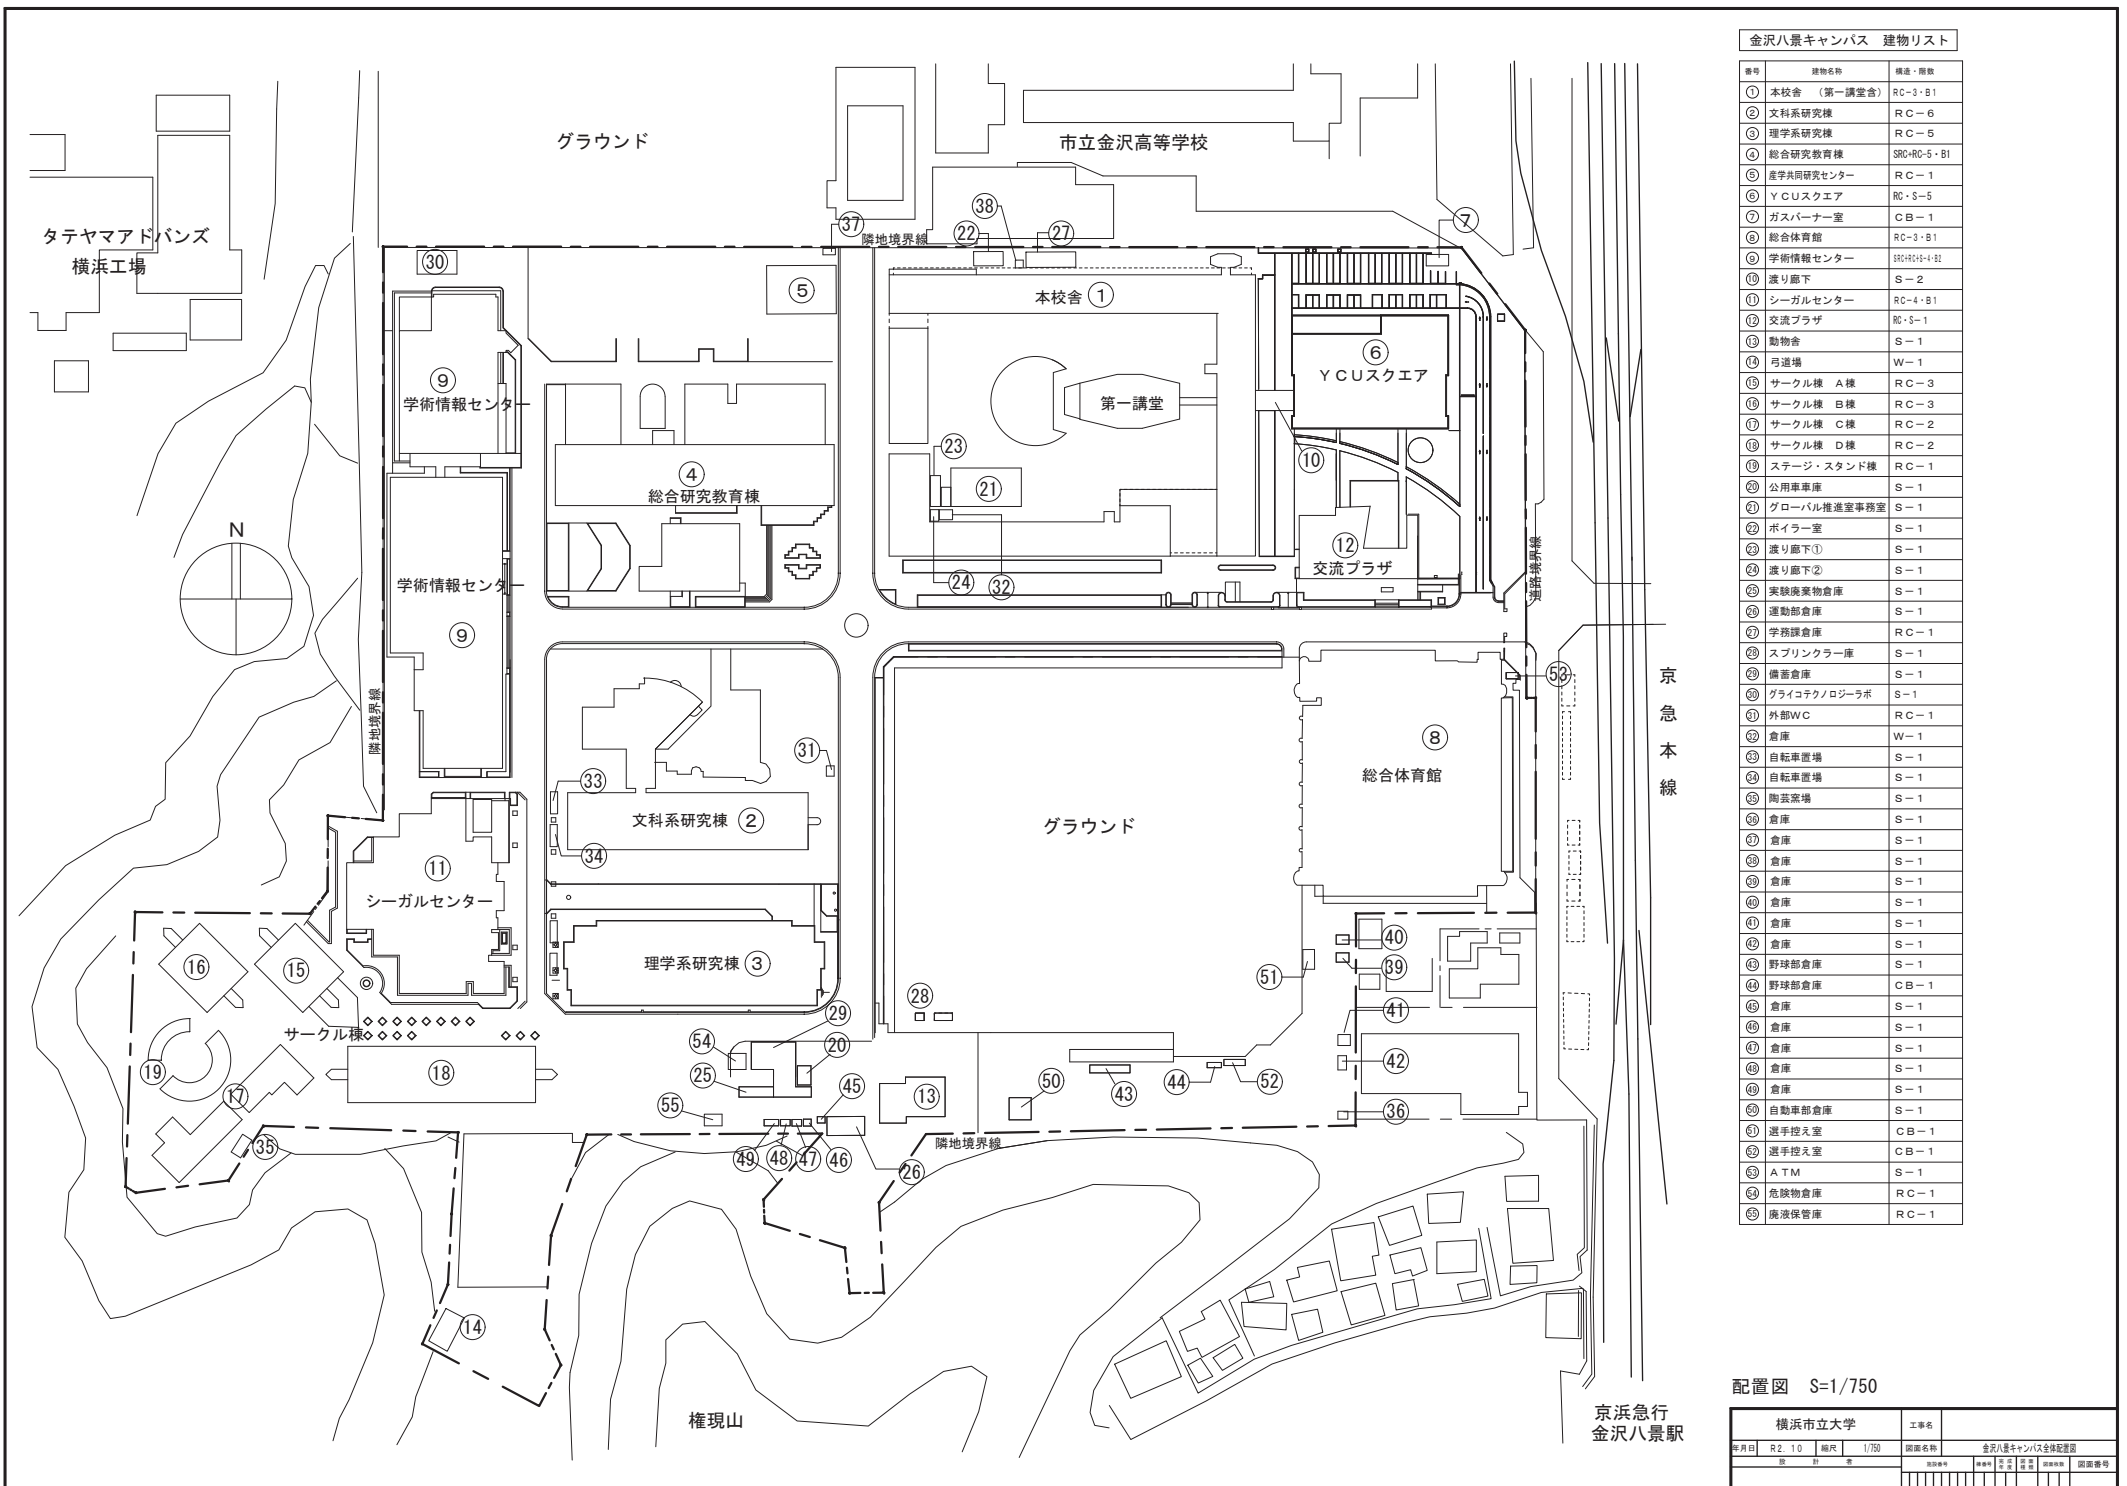

委託対象建物案内図

全体配置図

理学系研究棟

総合研究教育棟

金沢八景キャンパス 建物リスト

番号	建物名称	構造・階数
①	本校舎 (第一講堂舎)	RC-3・B1
②	文科系研究棟	RC-6
③	理学系研究棟	RC-5
④	総合研究教育棟	SRC-RC-5・B1
⑤	産学共同研究センター	RC-1
⑥	YCUスクエア	RC・S-5
⑦	ガスバーナー室	CB-1
⑧	総合体育館	RC-3・B1
⑨	学術情報センター	SRC+RC+H+S
⑩	渡り廊下	S-2
⑪	シーガルセンター	RC-4・B1
⑫	交流プラザ	RC・S-1
⑬	動物舎	S-1
⑭	弓道場	W-1
⑮	サークル棟 A棟	RC-3
⑯	サークル棟 B棟	RC-3
⑰	サークル棟 C棟	RC-2
⑱	サークル棟 D棟	RC-2
⑲	ステージ・スタンド棟	RC-1
⑳	公用車庫	S-1
㉑	グローバル推進室事務室	S-1
㉒	ボイラー室	S-1
㉓	渡り廊下①	S-1
㉔	渡り廊下②	S-1
㉕	実験廃棄物倉庫	S-1
㉖	運動部倉庫	S-1
㉗	学務課倉庫	RC-1
㉘	スプリンクラー庫	S-1
㉙	備蓄倉庫	S-1
㉚	グライコテクノロジーラボ	S-1
㉛	外部WC	RC-1
㉜	倉庫	W-1
㉝	自転車置場	S-1
㉞	自転車置場	S-1
㉟	陶芸室	S-1
㊱	倉庫	S-1
㊲	倉庫	S-1
㊳	倉庫	S-1
㊴	倉庫	S-1
㊵	倉庫	S-1
㊶	倉庫	S-1
㊷	倉庫	S-1
㊸	倉庫	S-1
㊹	倉庫	S-1
㊺	倉庫	S-1
㊻	倉庫	S-1
㊼	倉庫	S-1
㊽	倉庫	S-1
㊾	倉庫	S-1
㊿	倉庫	S-1
50	倉庫	S-1
51	倉庫	S-1
52	倉庫	S-1
53	倉庫	S-1
54	倉庫	S-1
55	倉庫	S-1
56	倉庫	S-1
57	倉庫	S-1
58	倉庫	S-1
59	倉庫	S-1
60	倉庫	S-1
61	倉庫	S-1
62	倉庫	S-1
63	倉庫	S-1
64	倉庫	S-1
65	倉庫	S-1
66	倉庫	S-1
67	倉庫	S-1
68	倉庫	S-1
69	倉庫	S-1
70	倉庫	S-1
71	倉庫	S-1
72	倉庫	S-1
73	倉庫	S-1
74	倉庫	S-1
75	倉庫	S-1
76	倉庫	S-1
77	倉庫	S-1
78	倉庫	S-1
79	倉庫	S-1
80	倉庫	S-1
81	倉庫	S-1
82	倉庫	S-1
83	倉庫	S-1
84	倉庫	S-1
85	倉庫	S-1
86	倉庫	S-1
87	倉庫	S-1
88	倉庫	S-1
89	倉庫	S-1
90	倉庫	S-1
91	倉庫	S-1
92	倉庫	S-1
93	倉庫	S-1
94	倉庫	S-1
95	倉庫	S-1
96	倉庫	S-1
97	倉庫	S-1
98	倉庫	S-1
99	倉庫	S-1
100	倉庫	S-1

配置図 S=1/750

横浜市立大学		工事名	
年月日	R2.10	縮尺	1/750
図名		金沢八景キャンパス全体配置図	
図番		000000	
製図者		000000	
承認者		000000	
図面番号		000000	

屋上

5階