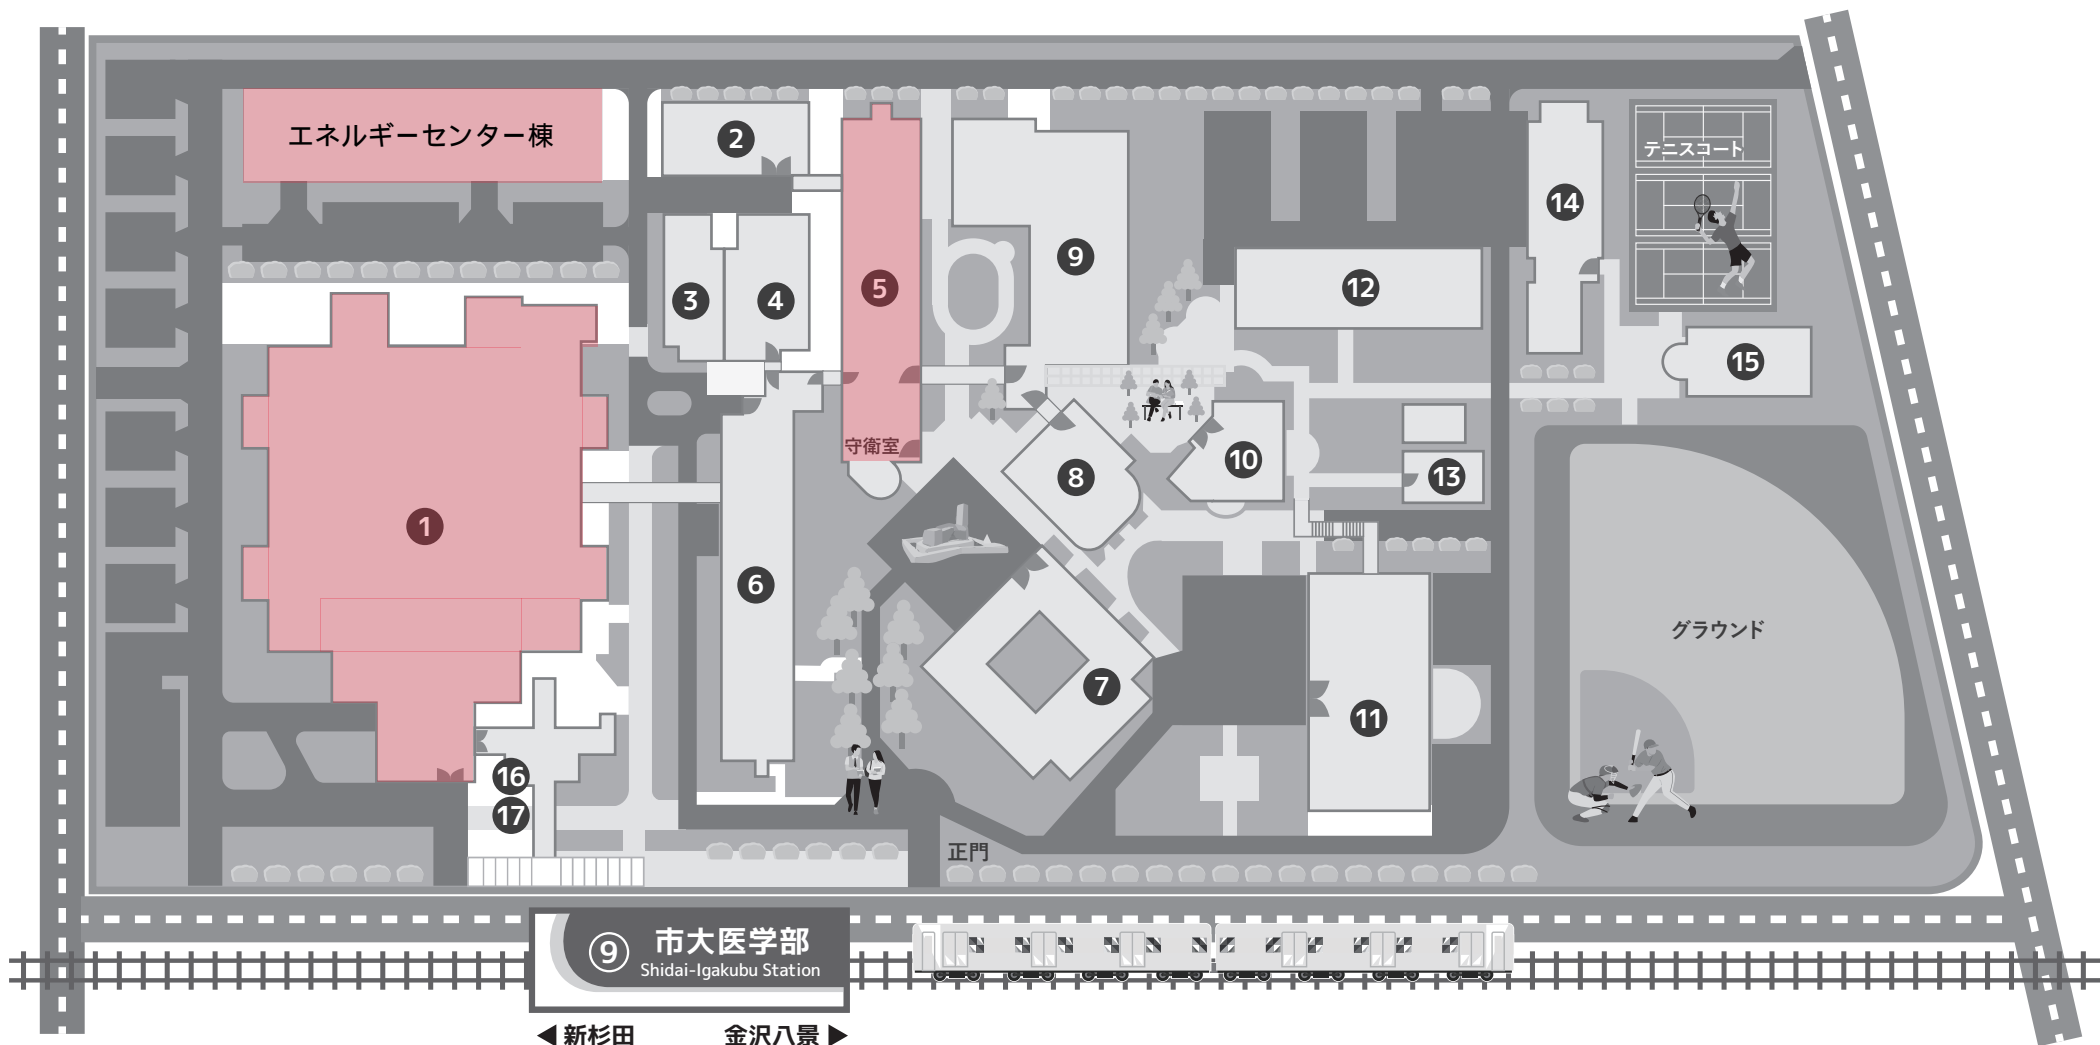

調査対象施設(図面)

福浦キャンパス

Fukuura campus

横浜市立大学附属病院
横浜市立大学福浦キャンパス

■ 自動車立入可能

□ 歩行のみ可能

敷地内
全面禁煙

- | | | | | | |
|---------------|------------|-----------------|---------------------------|-------------------|------------|
| ① 附属病院 | ④ 動物実験センター | ⑦ 医学情報センター(図書館) | ⑩ 福利厚生棟
(売店・食堂・学生ラウンジ) | ⑫ オープンイノベーションラボ棟 | ⑮ サークル棟 |
| ② 先端医科学研究センター | ⑤ 基礎研究棟 | ⑧ 講義棟(1階へボンホール) | ⑪ 看護教育研究棟 | ⑬ オープンイノベーションラボ別棟 | ⑯ コンビニ(2階) |
| ③ RI研究センター | ⑥ 臨床研究棟 | ⑨ 実習棟 | | ⑭ 体育館 | ⑰ カフェ(1階) |