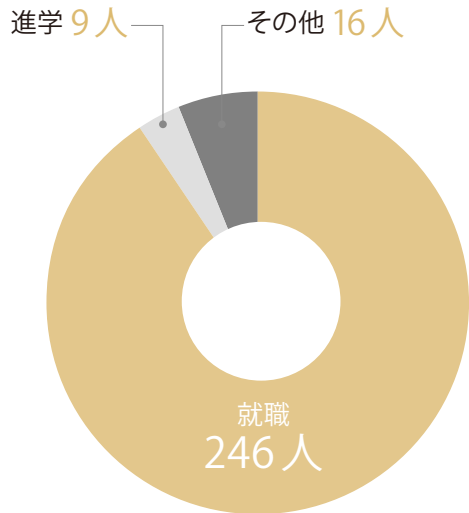

# 卒業後の主な進路

就職率（経営科学系）

97.6%

※就職率：就職者÷就職希望者数

※その他：留学、資格取得等

## 進路先