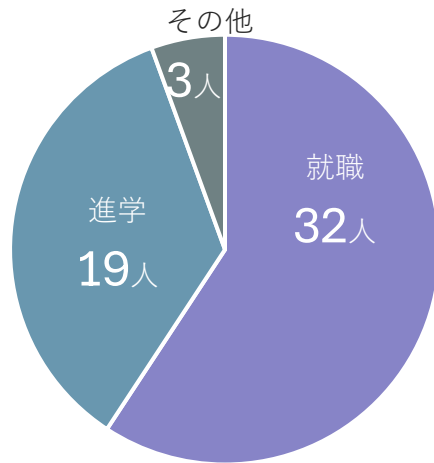

就職先業種別割合

1	製造業	22.6%
2	情報通信業・マスコミ	22.6%
3	広告・コンサルティング・専門サービス業	12.9%
4	公務員・教員・特殊法人	9.7%
5	卸売・小売業	12.9%
6	建設・不動産業	0.0%
7	金融・保険業	0.0%
8	運輸・物流・郵便業	0.0%
9	その他	19.4%

※2025年5月1日時点での情報

卒業後の主な進路先

■ 製造業

大塚製薬株式会社
京セラ株式会社
株式会社 Mizkan Holdings (ミツカングループ)
ホーチキ株式会社

■ その他

国立研究開発法人情報通信研究機構
日本赤十字社
株式会社ベネッセコーポレーション
株式会社ローソンエンタテインメント

■ 主な進学先 (大学院)

大阪大学大学院
京都府立医科大学大学院
東京科学大学大学院
名古屋大学大学院
名古屋工業大学大学院
兵庫県立大学大学院
奈良先端科学技術大学院大学
横浜市立大学大学院

他

データサイエンス学部

2025年3月卒業生の進路状況

就職率

100%

※就職率：就職者÷就職希望者数

※その他：留学、資格取得等

就職先業種別割合

1	製造業	15.6%
2	情報通信業・マスコミ	46.9%
3	広告・コンサルティング・専門サービス業	12.5%
4	公務員・教員・特殊法人	0.0%
5	卸売・小売業	3.1%
6	建設・不動産業	0.0%
7	金融・保険業	6.3%
8	運輸・物流・郵便業	6.3%
9	その他	9.4%

※2025年5月1日時点での情報