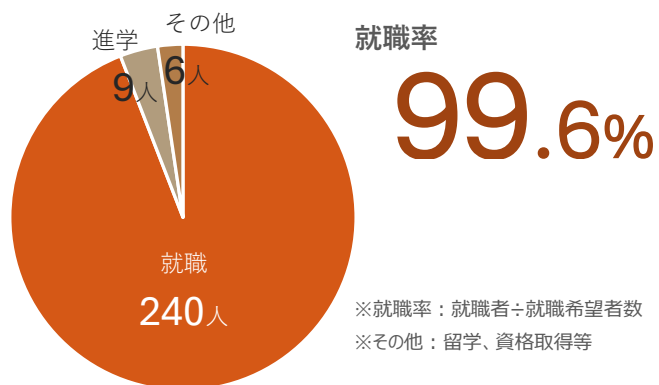

■その他

カムコムグループ
近畿日本ツーリスト株式会社
株式会社JTB
国立大学法人東京大学
日本赤十字社
株式会社星野リゾート
レバレッジズ株式会社

■主な進学先（大学院）

大阪大学大学院
京都大学大学院
千葉大学大学院
東京外国語大学大学院
北海道大学大学院
横浜市立大学大学院
早稲田大学大学院

他

国際商学部 2025年3月卒業生の進路状況

就職先業種別割合

1	製造業	17.1%
2	情報通信業・マスコミ	22.5%
3	広告・コンサルティング・専門サービス業	11.7%
4	公務員・教員・特殊法人	3.3%
5	卸売・小売業	10.4%
6	建設・不動産業	5.0%
7	金融・保険業	19.6%
8	運輸・物流・郵便業	3.3%
9	その他	7.1%