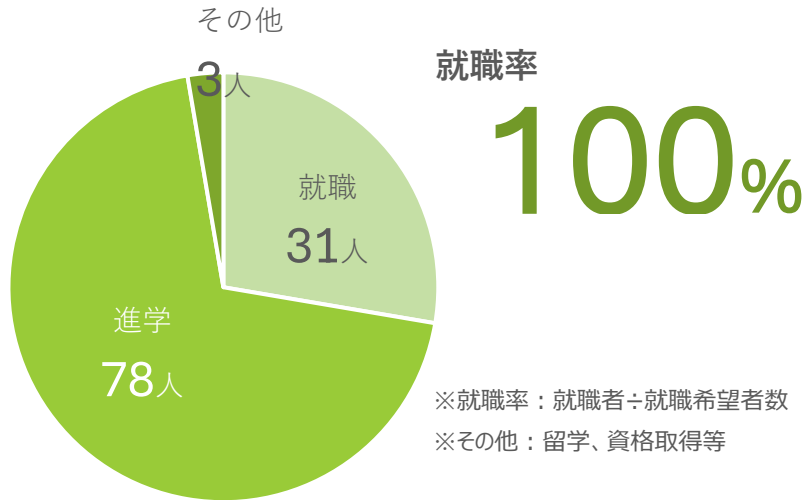

- 日本航空株式会社
- 日本通運株式会社

■ その他

- キャムコムグループ
- 株式会社JERA
- 学校法人上智学院
- 中部電力株式会社
- 公立大学法人横浜市立大学

■ 主な進学先 (大学院)

- 東京大学大学院
- 一橋大学大学院
- 横浜市立大学大学院

他

理学部

2025年3月卒業生の進路状況

就職先業種別割合

1	製造業	22.6%
2	情報通信業・マスコミ	22.6%
3	広告・コンサルティング・専門サービス業	12.9%
4	公務員・教員・特殊法人	9.7%
5	卸売・小売業	12.9%
6	建設・不動産業	0.0%
7	金融・保険業	0.0%
8	運輸・物流・郵便業	0.0%
9	その他	19.4%

※2025年5月1日時点での情報

卒業後の主な進路先

■ 製造業

大塚製薬株式会社
京セラ株式会社
株式会社 Mizkan Holdings (ミツカングループ)
ホーチキ株式会社