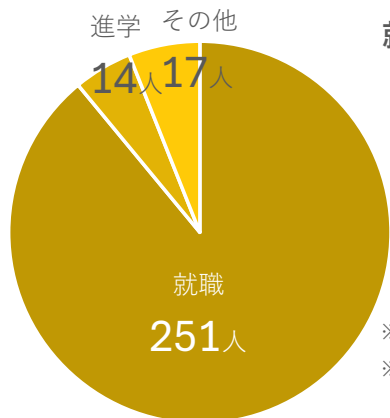

国際教養学部 2025年3月卒業生の進路状況

就職率

99.2%

※就職率：就職者÷就職希望者数

※その他：留学、資格取得等

就職先業種別割合

1	製造業	11.6%
2	情報通信業・マスコミ	19.5%
3	広告・コンサルティング・専門サービス業	6.4%
4	公務員・教員・特殊法人	9.6%
5	卸売・小売業	13.9%
6	建設・不動産業	11.2%
7	金融・保険業	4.4%
8	運輸・物流・郵便業	7.6%
9	その他	15.9%