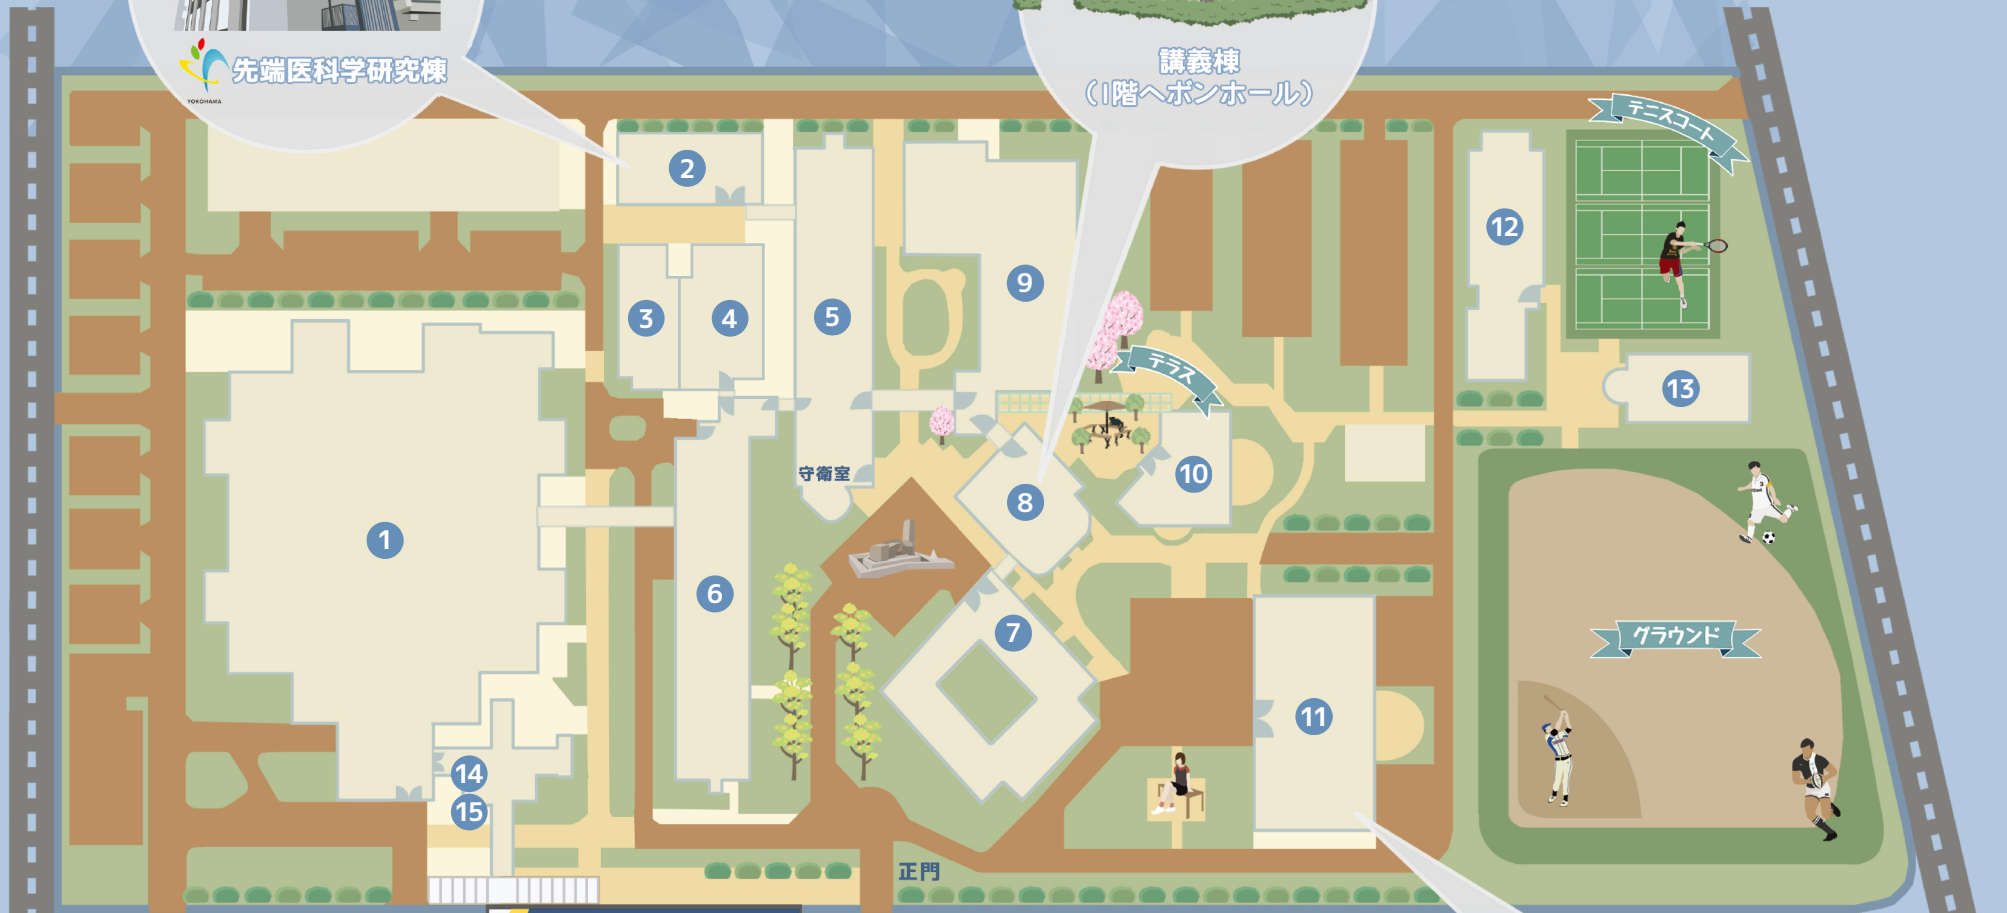

fukuura
campus

9 市大医学部
Shidai-Igakubu Station

← 新杉田 金沢八景 →

- | | | | | |
|---------------|-----------------|----------------------------|-------------|-------------------|
| 1 附属病院 | 5 基礎研究棟 | 9 実習棟 | 12 体育館 | 歩行のみ可能
自動車立入可能 |
| 2 先端医科学研究センター | 6 臨床研究棟 | 10 福利厚生棟
(売店・食堂・学生ラウンジ) | 13 サークル棟 | |
| 3 RI研究センター | 7 医学情報センター(図書館) | 11 看護教育研究棟 | 14 コンビニ(2階) | |
| 4 動物実験センター | 8 講義棟(1階へボンホール) | | 15 カフェ(1階) | |