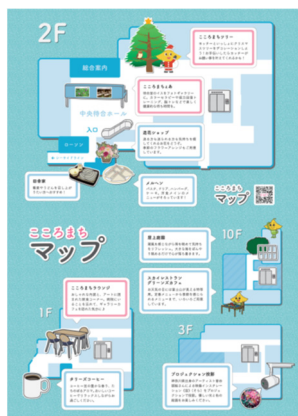

病院での待ち時間は長く退屈です。「あっと言う間に過ぎてしまうような楽しい時間を病院に。」そんな思いから生まれたのがこのプロジェクトです。院内で過ごす時間を心待ちにできるような時間、「こころまち時間」に変えることを目指し、若手クリエイターたちと協力して空間・グラフィック・WEB デザインによる 5 つの企画を実施します。併せてこのプロジェクトが患者さんの精神的な負担の軽減にどの程度効果があるのかについて、アンケートを実施し、検証します。

- ◆期間：平成 29 年 12 月 4 日（月）～（終了日時は未定）
- ◆場所：横浜市立大学附属病院（金沢区福浦 3-9）2 階ロビー・1 階休憩室
- ◆取材について：病院内での取材撮影が可能な日時は 12 月 6 日（水）17：00～18：00 です。ご希望の方は事前にご連絡下さい。写真データの提供についてもお受けいたします。

◆こころまちプロジェクト施策

1. 空間デザイン

①こころまちえあ
椅子の背にアート写真を展示。座っただけで癒され楽しめるフォトギャラリーに。

②こころまちツリー
患者さん参加型のアート。ステッカーやメッセージでつくるクリスマスツリーです。

③こころまちラウンジ
1 階休憩室を、森をイメージした内装でよりリラックスできる空間に改装します。

2. グラフィックデザイン

④こころまちマップ 本プロジェクトの紹介を目的としたマップ形式のパンフレットを作成。

3. WEB デザイン

⑤こころまちウェブ
専用 Web サイトで「こころまちマップ」と連動した情報を発信。