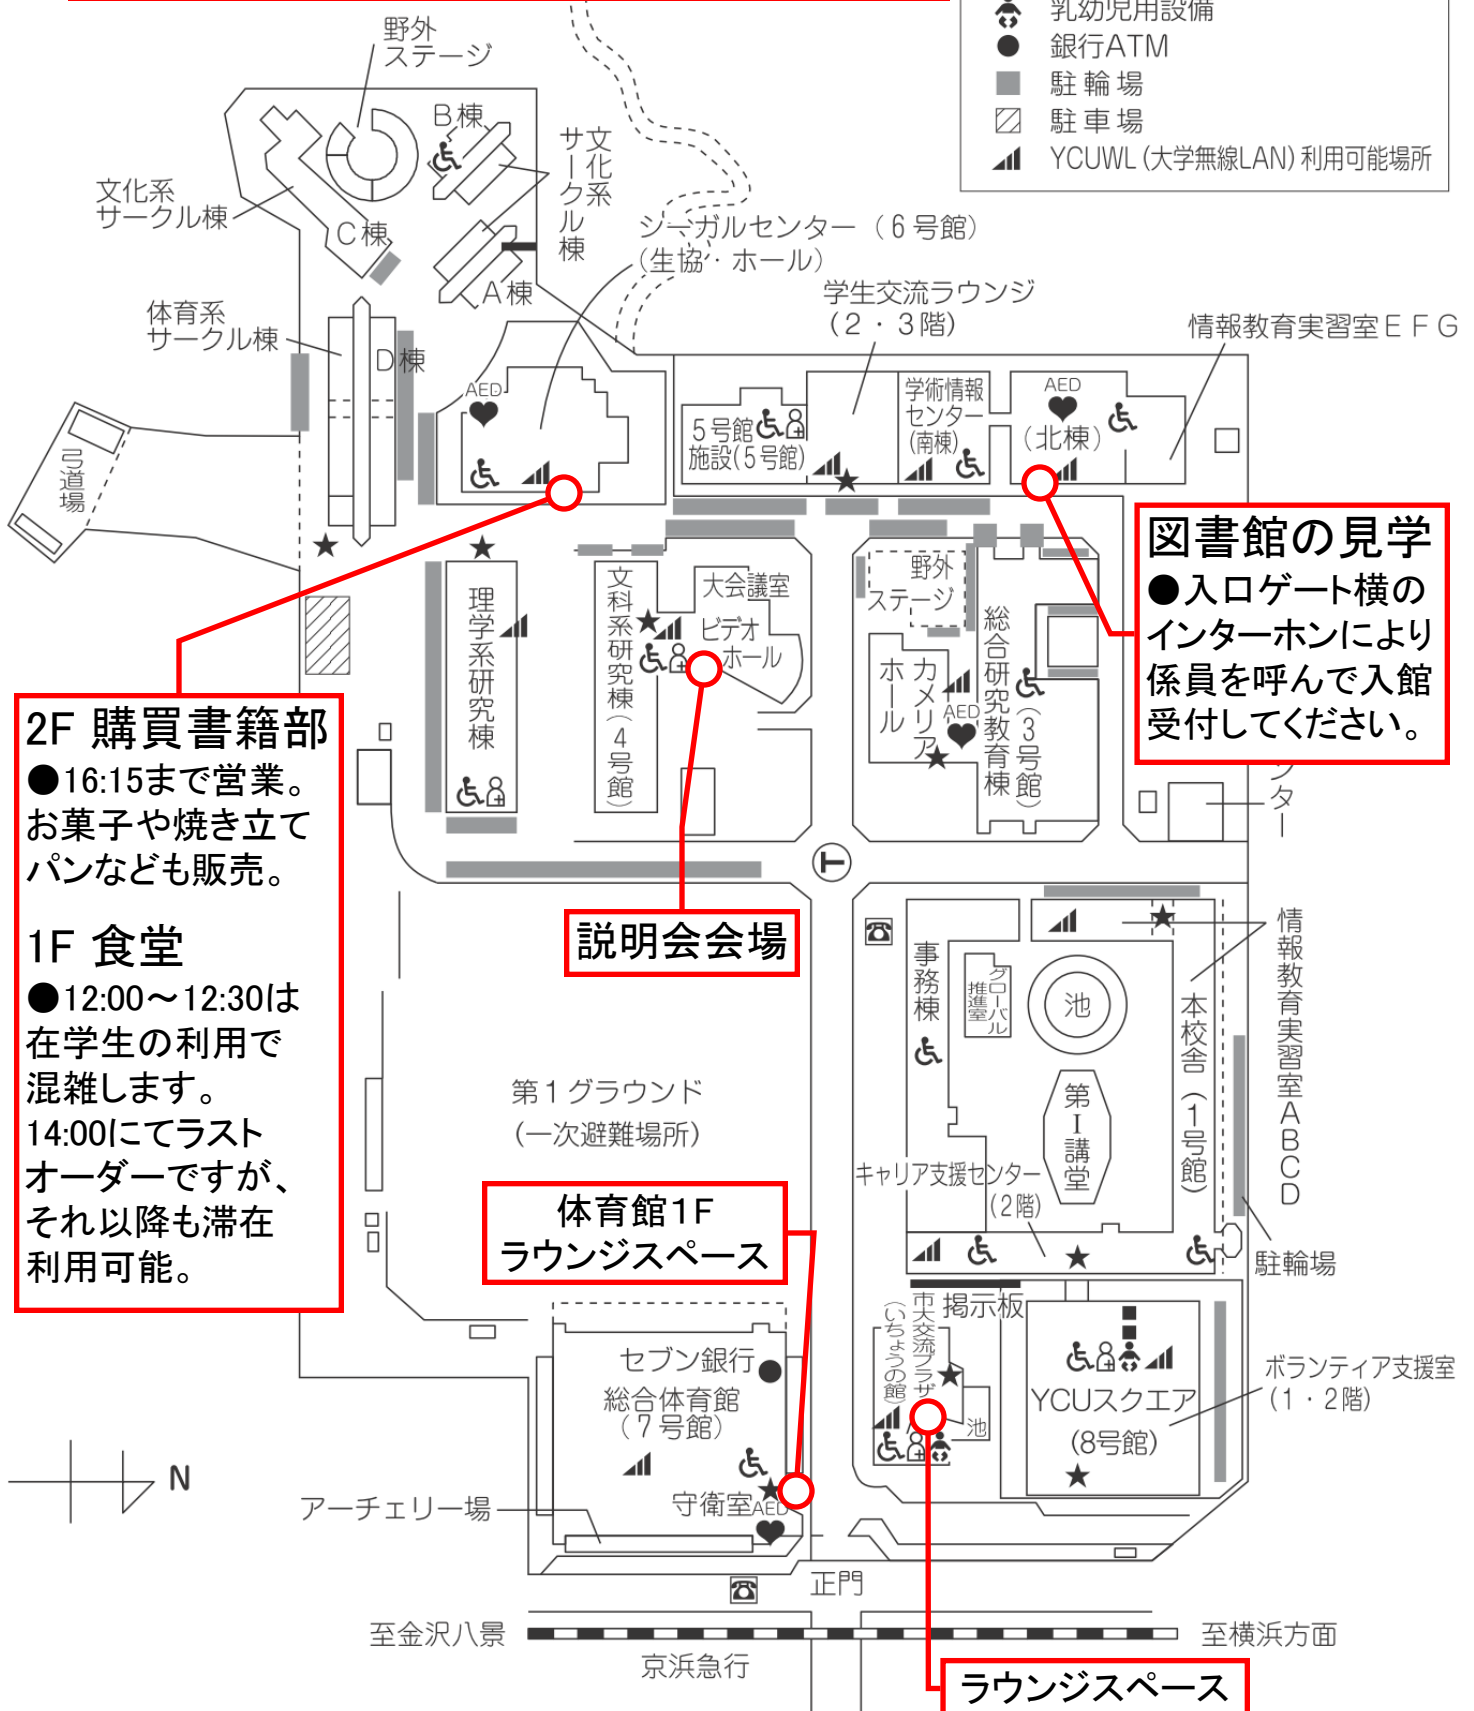

# 【金沢八景キャンパス】

## 2026/5/6 休日授業日 ミニ説明会

●以下に示している説明会会場、食堂、購買書籍部、図書館、ラウンジ以外の教室内への立ち入りはご遠慮ください。

- ♥ AED (合計5ヶ所)
- ☎ 電話ボックス
- ★ 自動販売機
- 証明書自動発行機
- ♿ 多目的トイレ
- ♿ 多目的トイレ (オストメイト対応)
- 👶 乳幼児用設備
- 銀行ATM
- 駐輪場
- ▨ 駐車場
- 📶 YCUWL (大学無線LAN) 利用可能場所

**2F 購買書籍部**  
●16:15まで営業。  
お菓子や焼き立てパンなども販売。

**1F 食堂**  
●12:00～12:30は在学生の利用で混雑します。  
14:00にてラストオーダーですが、それ以降も滞在利用可能。

**図書館の見学**  
●入口ゲート横のインターホンにより係員を呼んで入館受付してください。

**説明会会場**

第1グラウンド (一次避難場所)

**体育館1F ラウンジスペース**