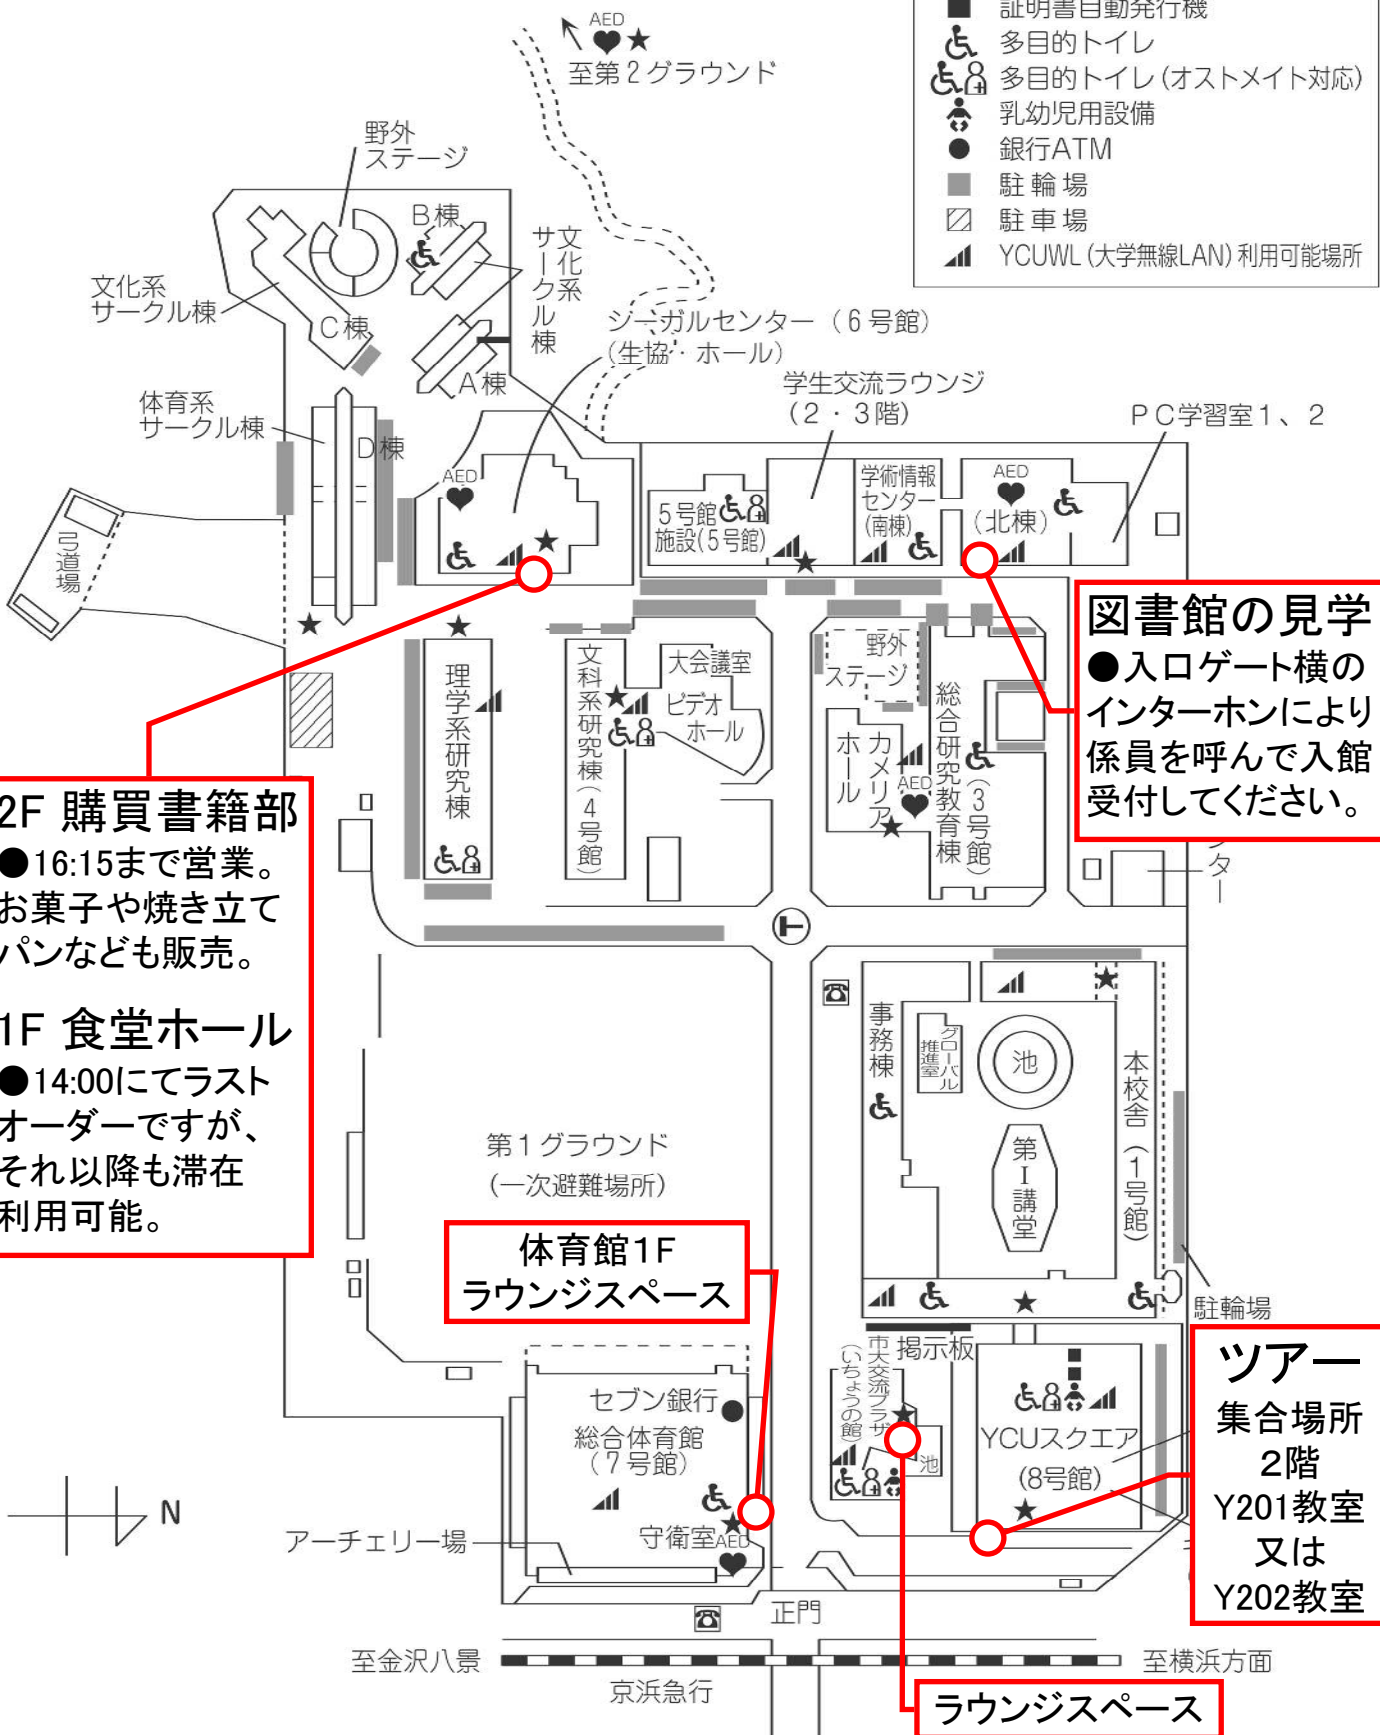

ウィークデー・キャンパスツアー2026

付添の保護者の方は、ツアープログラムには参加出来ませんが、以下のスペース等でご自由にお待ちください。

【金沢八景キャンパス】

♥	AED (合計5ヶ所)
☎	電話ボックス
★	自動販売機
■	証明書自動発行機
♿	多目的トイレ
♿	多目的トイレ (オストメイト対応)
👶	乳幼児用設備
●	銀行ATM
■	駐輪場
🅐	駐車場
📶	YCUWL (大学無線LAN) 利用可能場所

2F 購買書籍部
●16:15まで営業。
お菓子や焼き立てパンなども販売。
1F 食堂ホール
●14:00にてラストオーダーですが、それ以降も滞在利用可能。

図書館の見学
●入口ゲート横のインターホンにより係員を呼んで入館受付してください。

**体育館1F
ラウンジスペース**

**ツアー
集合場所
2階
Y201教室
又は
Y202教室**

ラウンジスペース