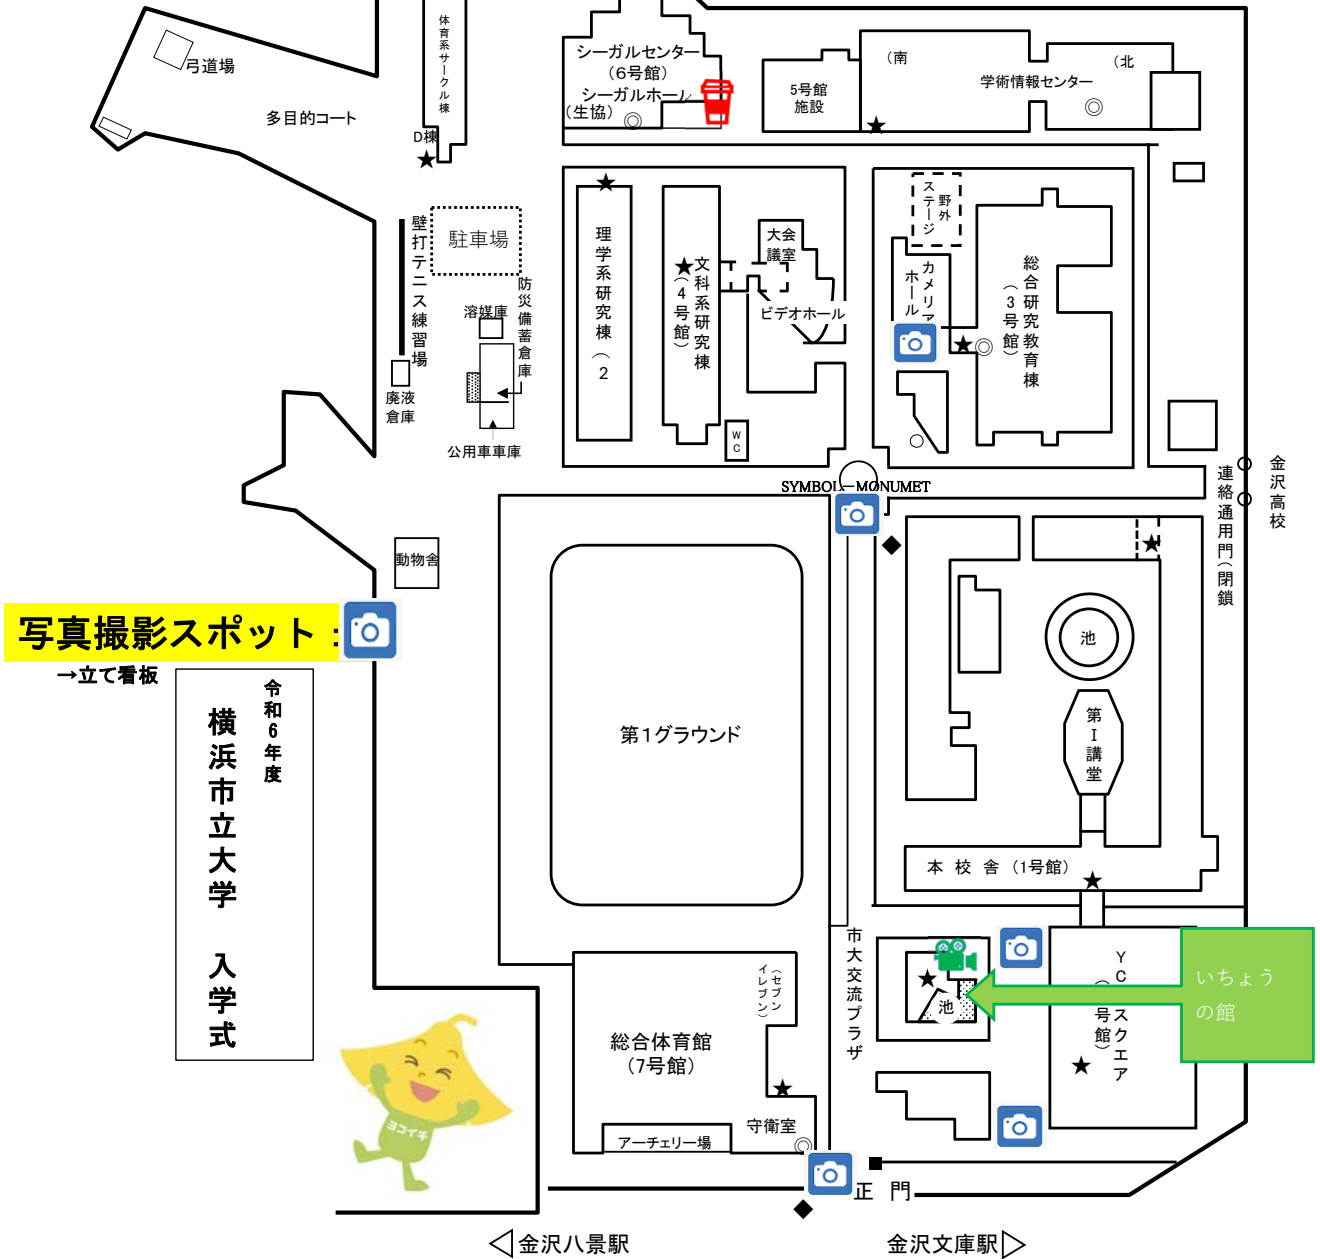

金沢八景キャンパス構内全体

ライブ配信視聴:

★:自動販売機 ◎:AED ◆:公衆電話

休憩場所:

◀ 至 第2グラウンド

写真撮影スポット:

→立て看板

令和6年度
横浜市立大学
入学式

いちょうの館

写真撮影スポットは、
分散してのご利用をお願いします。