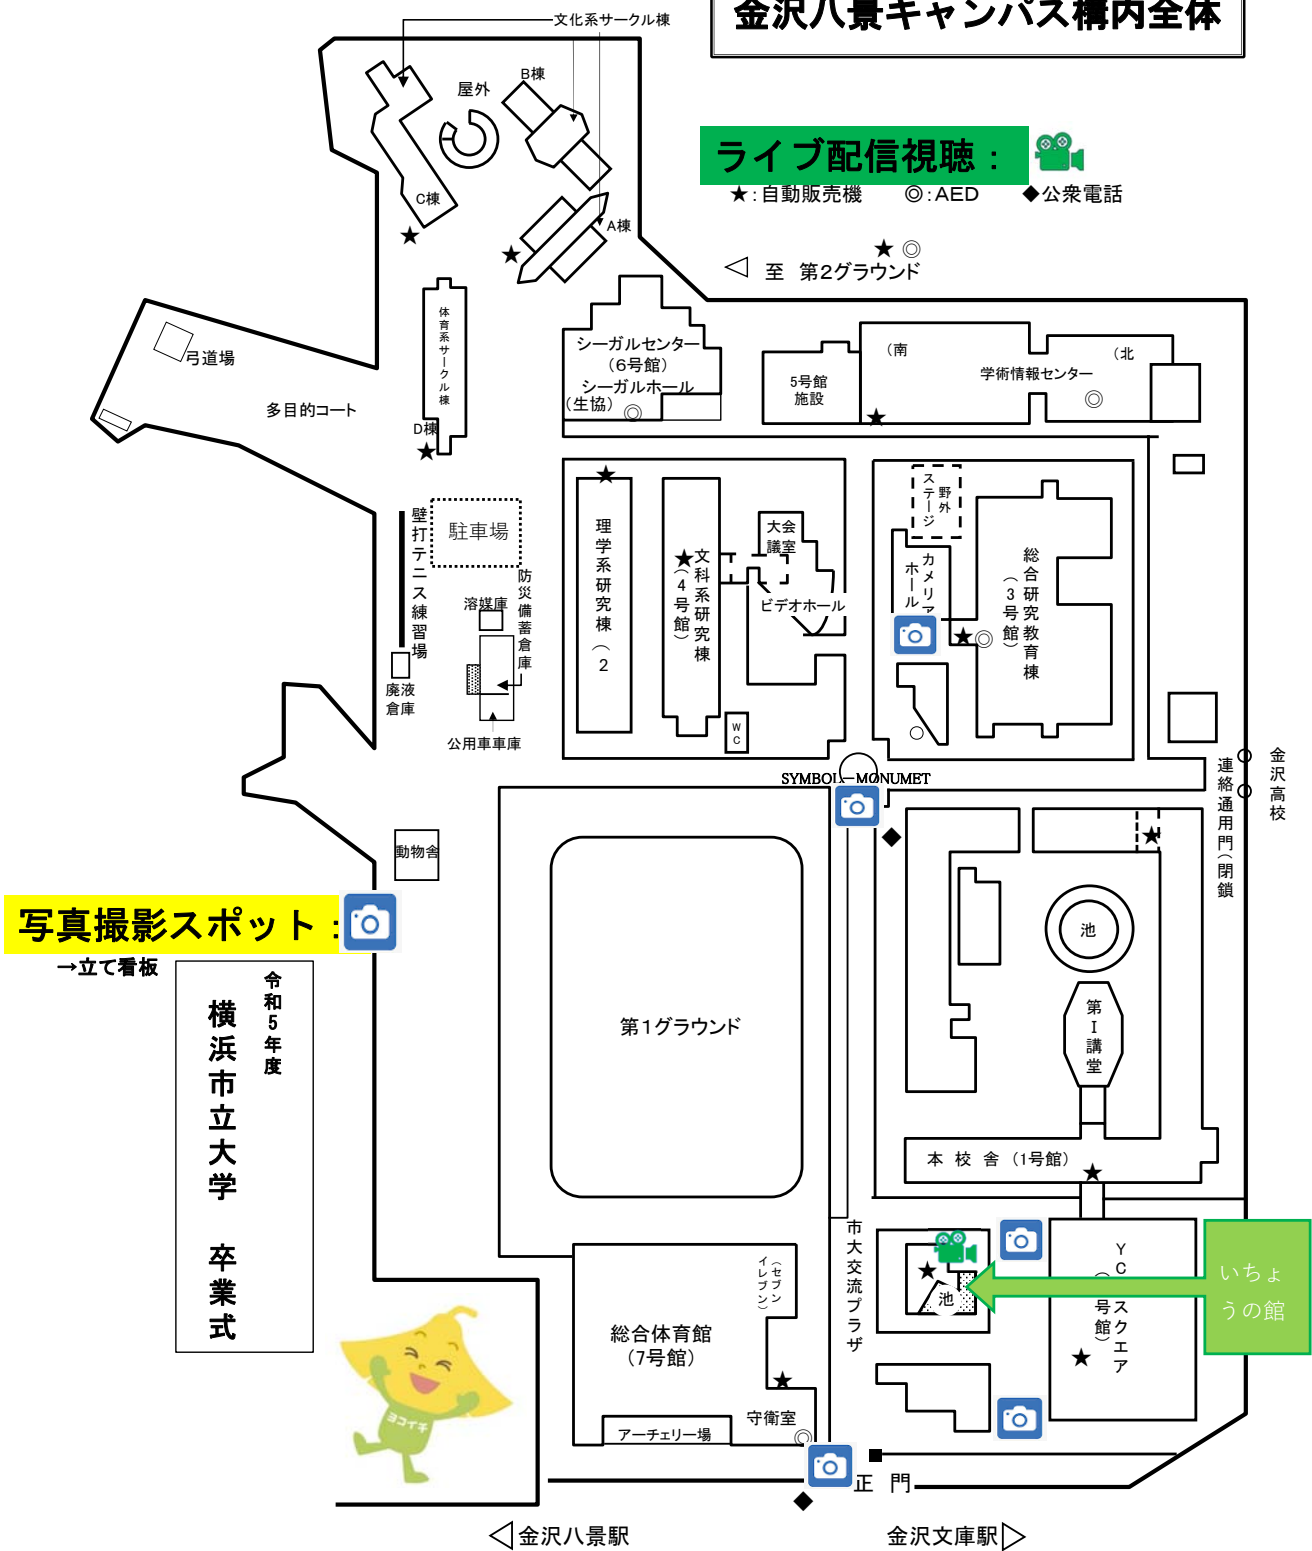

金沢八景キャンパス構内全体

ライブ配信視聴: 

★:自動販売機 ◎:AED ◆:公衆電話

◀ 至 第2グラウンド

写真撮影スポット: 

→立て看板

令和5年度
横浜市立大学 卒業式

**写真撮影スポットは、
分散してのご利用をお願いします。**