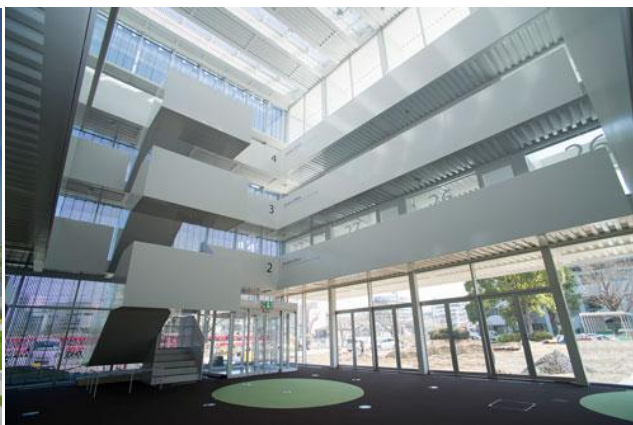

建築面積 : 1,446 m² 延床面積 : 4,042 m²

(3) 階数・高さ

地上 5 階 高さ 16 m

(4) 施設内容

- ・300 人教室 2 室
- ・100 人教室 3 室
- ・50 人教室 3 室
- ・大学院講義室 2 室
- ・多目的ホール (ピオニーホール)
- ・学生支援事務室
- ・保健管理センター
- ・スチューデントオフィス 17 室

裏面へ続く

3. 「YCU スクエア」施設コンセプト

(1) 学生のグループ学習を促進する「スチューデントオフィス」を17室設置

学生のグループ活動を支援するための部屋を設置。机や椅子は個別に移動可能なため、グループの人数も自由自在に組み替え可能です。

(2) 学生支援の窓口を1カ所に集約

学生支援（履修関連、奨学金関連、留学関連、キャリア支援関連）の窓口を1つにまとめることで、学生の利便性が上がり、横断的な相談にも対応可能となりました。また、学生の心身のケアを行う、保健管理センターも学生支援窓口のすぐ近くに設けることで迅速な対応が可能となります。

(3) 地域の人と学生、教員の交流スペースに

キャンパスのある横浜市金沢区の区花「牡丹」から命名した、交流ホール「ピオニーホール」を設け、地域の方と学生、教員が集えるスペースとすることで様々な交流に活用できます。

【白を基調とした明るいデザイン】

【開放的な吹き抜け】

現地見学会「プレストツアー」ご参加及び「完成記念式典」の取材につきましては、事前に下記までご連絡をお願い致します。

YCU
横浜市立大学

お問い合わせ、お申し込み先